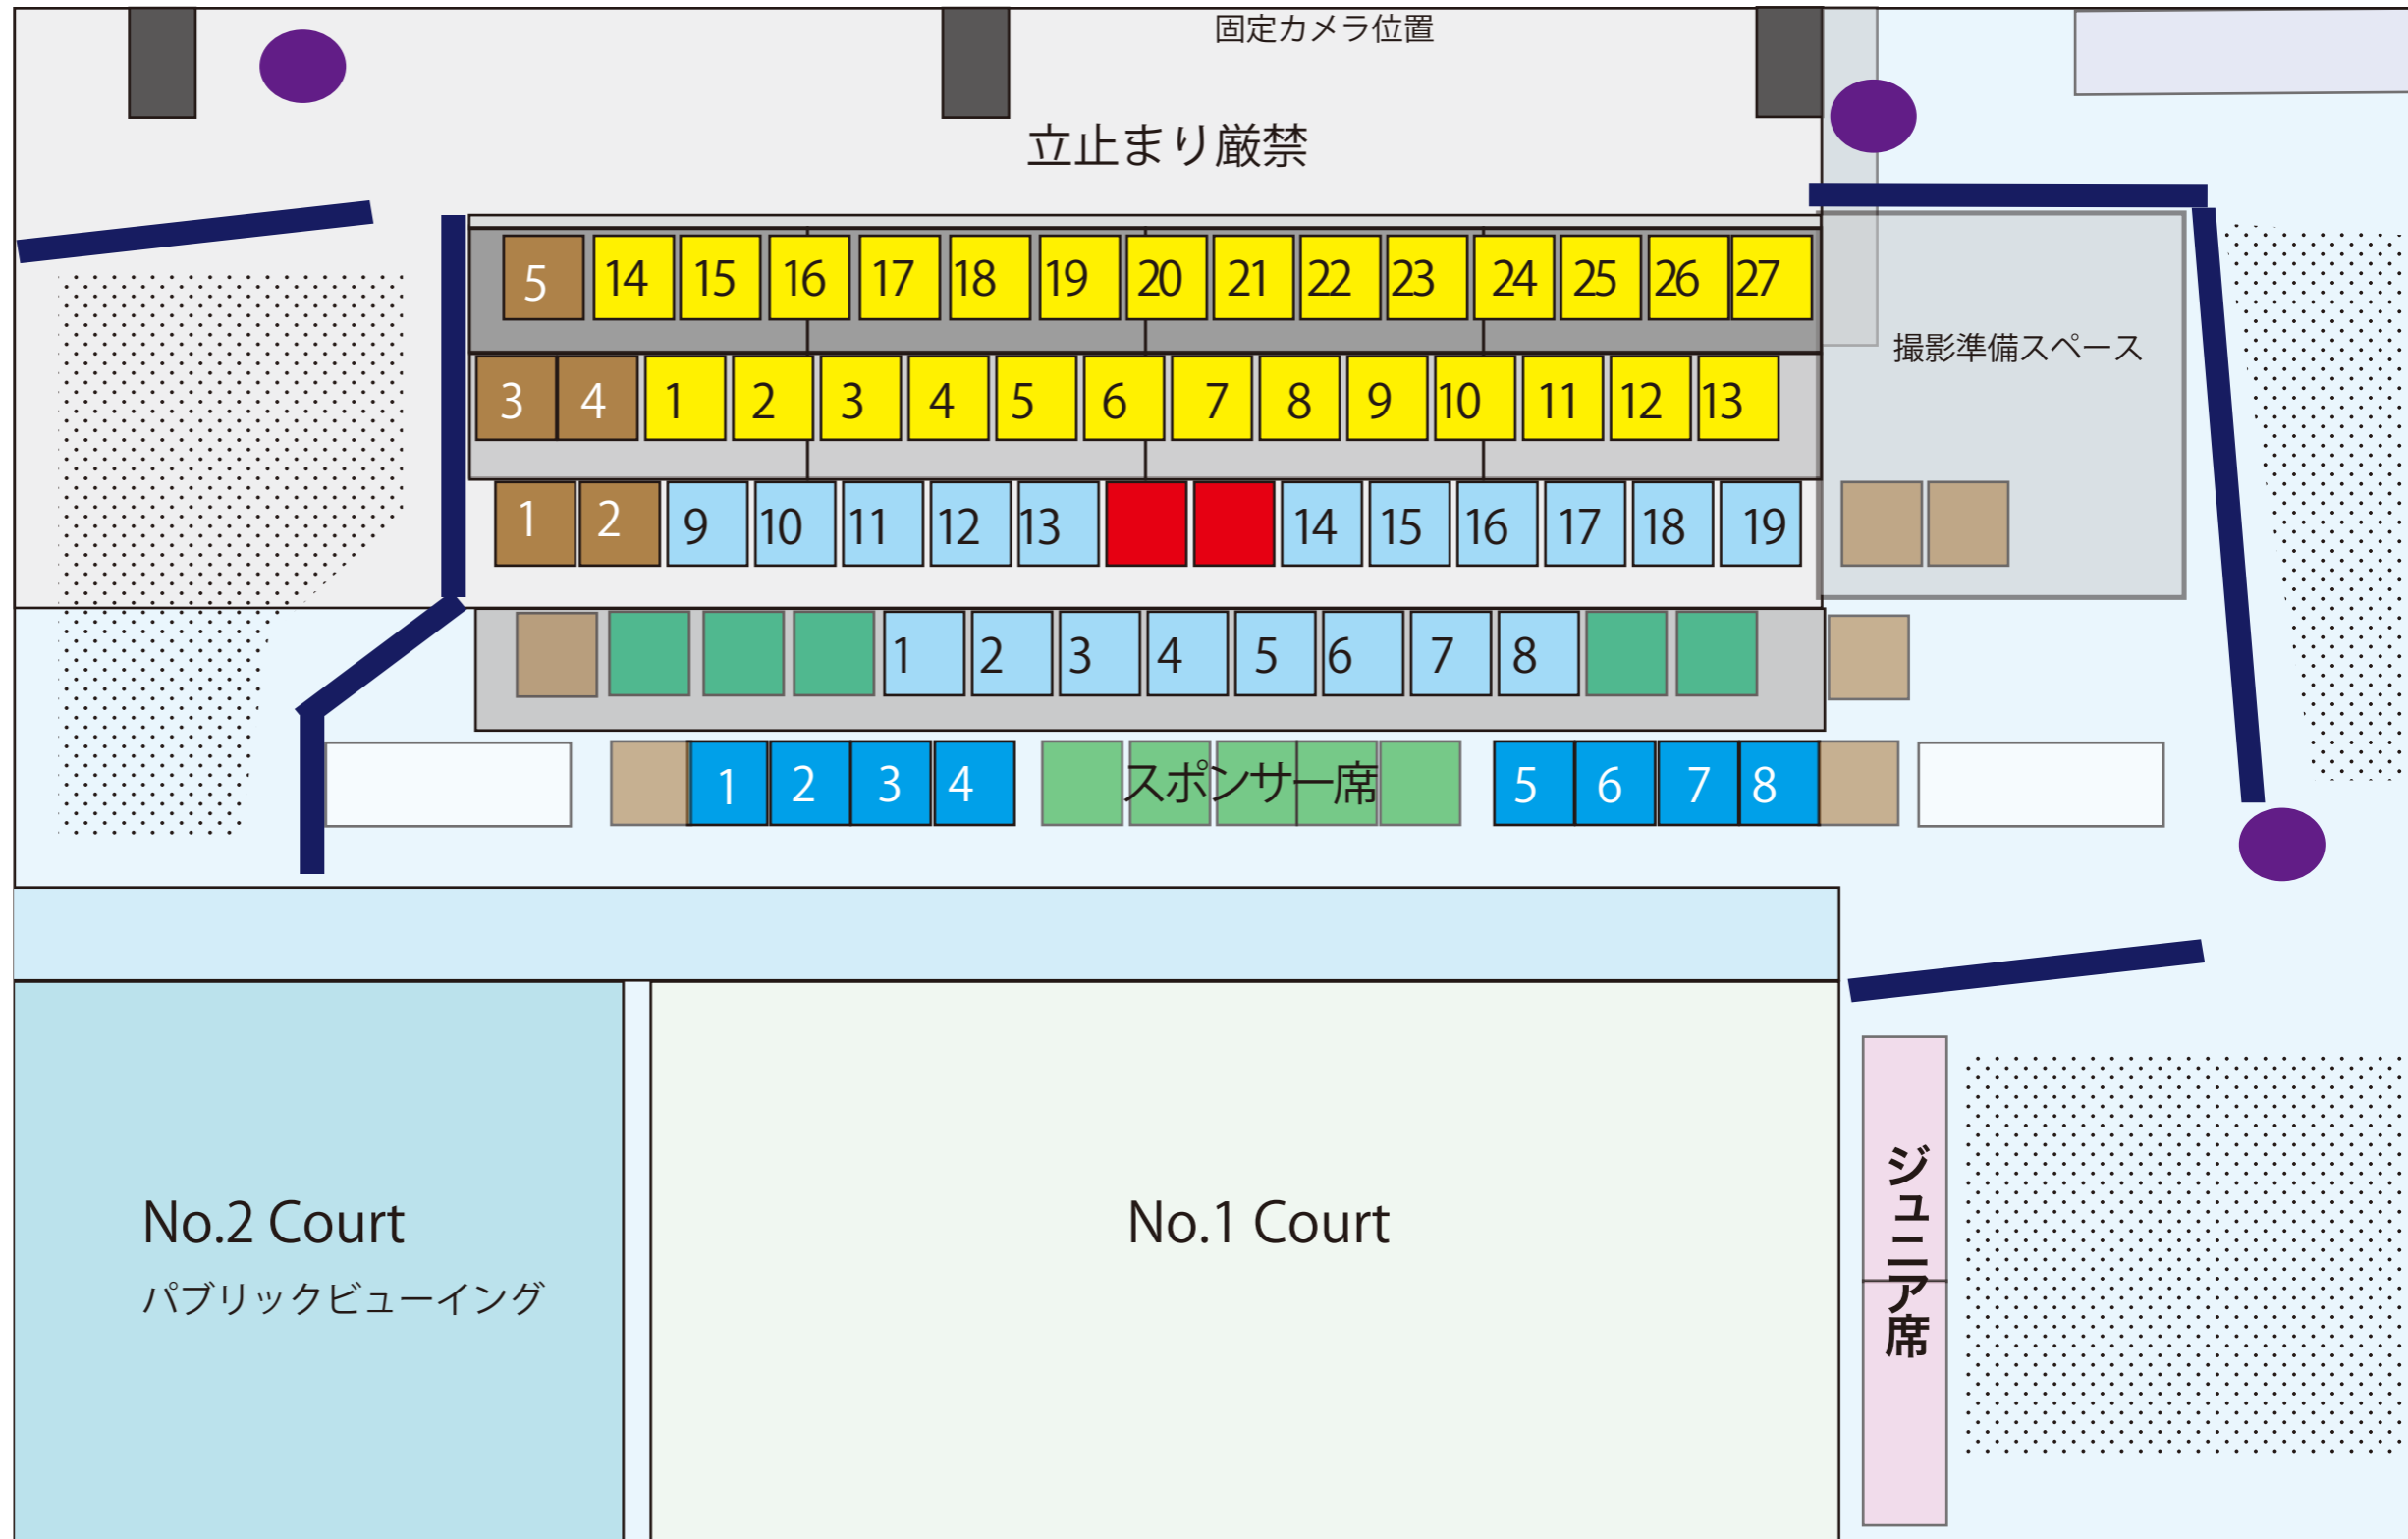

プレミアムシート	8 席
座席券A	19 席
座席券B	27 席
予備席	5 席

協会席	6席 (暫定)
スポンサー席	10 席

観戦席数 計 75 席

準決勝・決勝 観戦席レイアウト (一部変更になる可能性があります。)