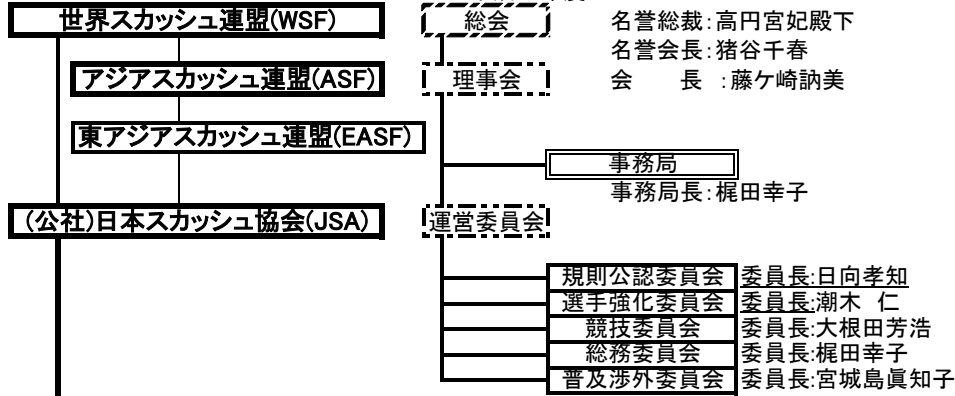

公益社団法人日本スカッシュ協会組織図

<平成23年度>

TEL:03-5256-0024 <http://www.squash-japan.org>
 FAX:03-5256-0025 E-mail:squash@japan.email.ne.jp

- 理事:**
 藤ヶ崎訥美 臼井日出男 赤木恭平
 常務理事: 潮木 仁 岩崎 晃 後藤茂之
 梶田幸子 斎藤敏一 鈴木恒夫
 宮城島眞知子 齋藤洋介 阿部一佳
 日向孝知 今関士郎
 渡邊祥広 今村正史
 大根田芳浩
- 顧問(アドバイザー):**
 足立美由紀
 吉田尚弘
 柴田亮介
 蓮中正彦
 國井正道
 土田博史
 出口陽万
 山口哲平
 丹埜 倫
 上野修司
- 運営委員:**
- 理事:** 笠原一也
 川原 貴
 グレゴリー・クラーク
 玉利 齊
 河本 勝
 師岡文男
- 監事:** 友清敏和
 山岸和彦