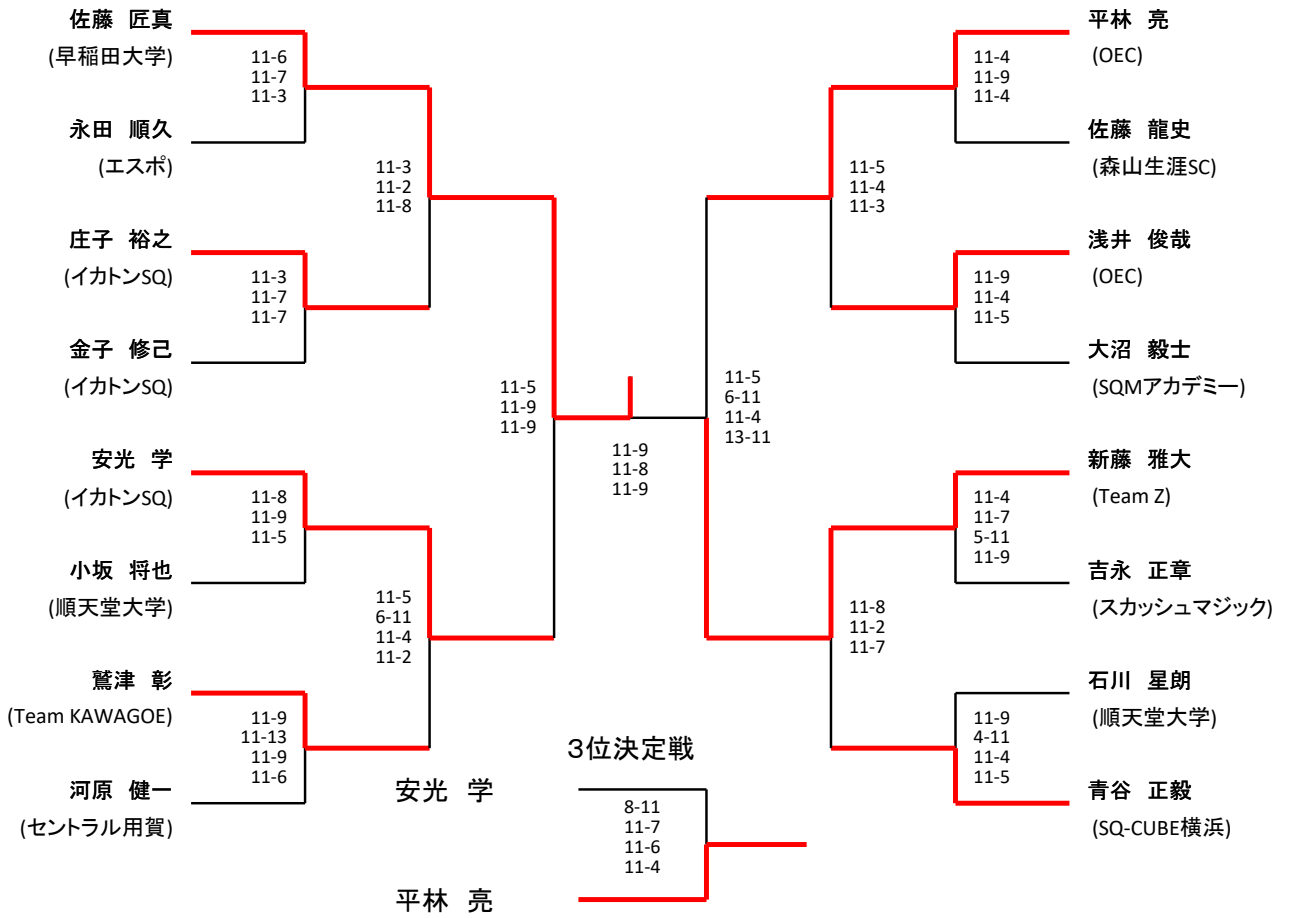

選手権女子本戦

選手権男子本戦

選手権女子予選

選手権男子予選

○エキスパート男子

※下線有→8日

	A	①	②	③	勝敗
金子 義人 (Cools)	①		11-5 11-5	11-2 11-4	2-0
上杉 健吾 (東北大学)	②	16:40		11-3 11-5	1-1
下田 崇史 (東北大学)	③	12:40	<u>10:40</u>		0-2

	B	①	②	③	勝敗
勝又 治 (セントラル仙台)	①		11-7 7-11 11-7	11-6 11-1	2-0
遠藤 大樹 (東北大学)	②	16:40		11-7 11-8	1-1
小川 耕平 (東北大学)	③	12:40	<u>11:00</u>		0-2