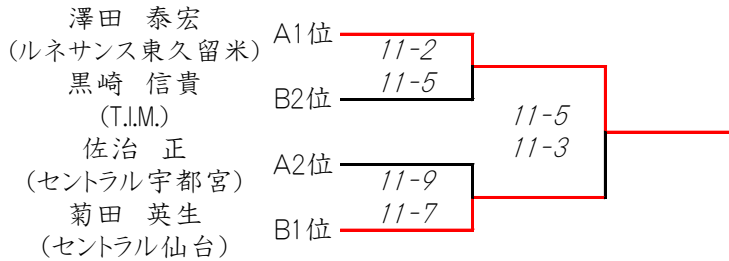

○Sマスターズ男子

※下線有→8日

	A	①	②	③	勝敗
澤田 泰宏 (ルネサンス東久留米)	①		-	11-4 11-7	2-0
齋 南 (セントラル仙台)	②	16:10		-	w.o
佐治 正 (セントラル宇都宮)	③	<u>10:00</u>	12:20		1-1

	B	①	②	③	勝敗
黒崎 信貴 (T.I.M.)	①		-	6-11 10-12	1-1
熊田 康宏 (セントラル郡山)	②	16:30		-	w.o
菊田 英生 (セントラル仙台)	③	<u>10:20</u>	12:20		2-0

○Sマスターズ男子

決勝トーナメント

○Sマスターズ女子

※下線有→8日

		①	②	③	④	⑤	勝敗
大森 真由美 (セントラル北仙台)	①		-	11-7 11-1	-	11-2 11-5	2-0
椛田 薫津代 (セントラル西東京)	②	15:50		-	-	-	w.o
鈴木 恵子 (セントラル盛岡)	③	<u>10:00</u>	11:40		-	11-8 11-3	1-1
古賀 美智子 (セントラル北仙台)	④	<u>11:20</u>	<u>13:20</u>	15:50		-	w.o
桐澤 知恵子 (セントラル仙台)	⑤	<u>13:20</u>	<u>10:00</u>	<u>11:40</u>	11:40		0-2