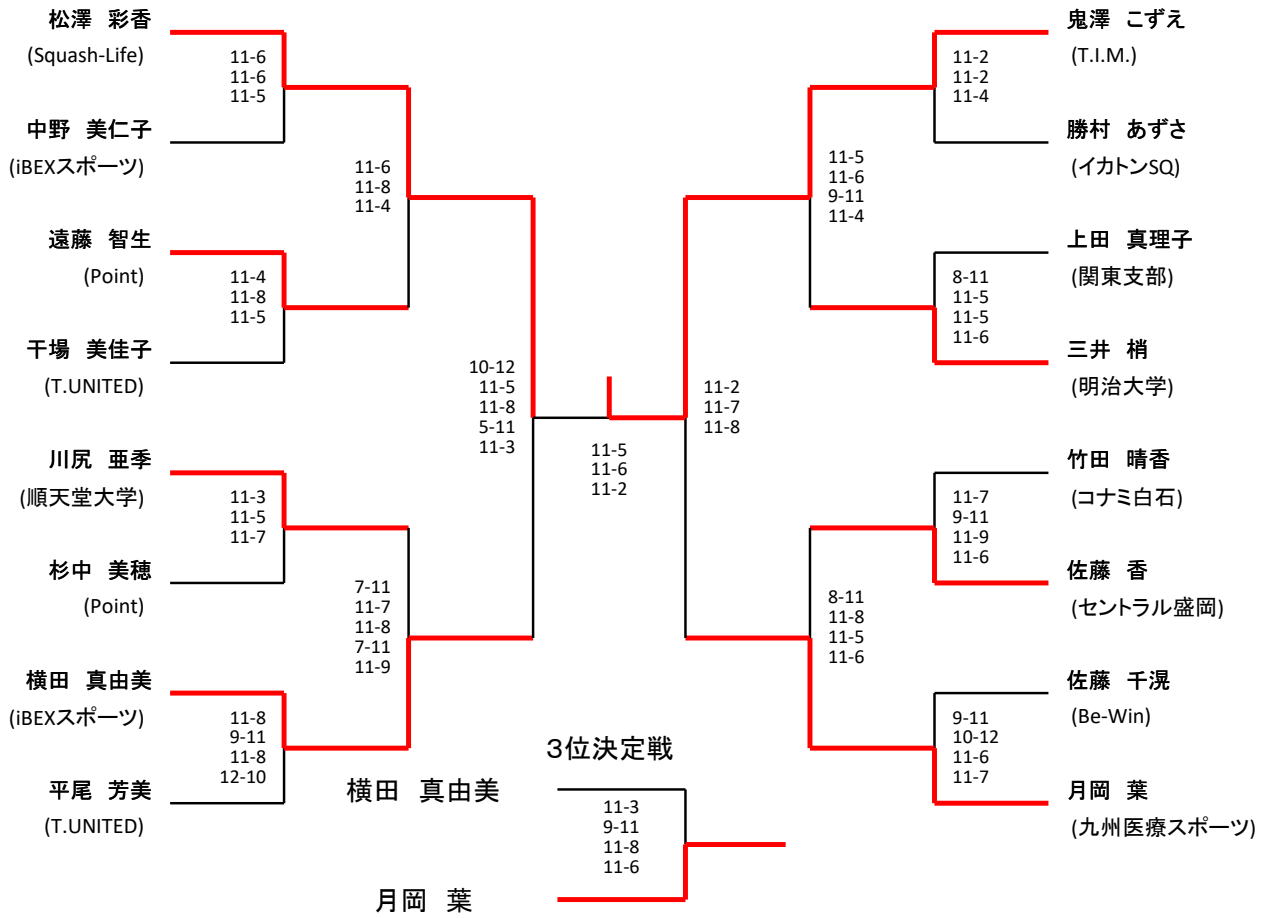

選手権女子本戦

選手権男子本戦

選手権女子予選

選手権男子予選

○エキスパート男子

※下線有→8日

	A	①	②	③	勝敗
金子 義人 (Cools)	①		11-5 11-5	11-2 11-4	2-0
上杉 健吾 (東北大学)	②	16:40		11-3 11-5	1-1
下田 崇史 (東北大学)	③	12:40	<u>10:40</u>		0-2

	B	①	②	③	勝敗
勝又 治 (セントラル仙台)	①		11-7 7-11 11-7	11-6 11-1	2-0
遠藤 大樹 (東北大学)	②	16:40		11-7 11-8	1-1
小川 耕平 (東北大学)	③	12:40	<u>11:00</u>		0-2