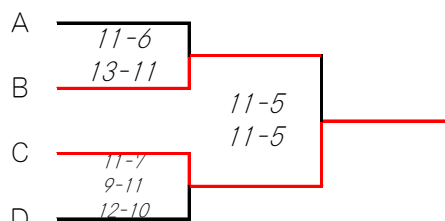

○エキスパート男子

※下線有→8日

	A	①	②	③	勝敗
金子 義人 (Cools)	①		11-5 11-5	11-2 11-4	2-0
上杉 健吾 (東北大学)	②	16:40		11-3 11-5	1-1
下田 崇史 (東北大学)	③	12:40	<u>10:40</u>		0-2

	B	①	②	③	勝敗
勝又 治 (セントラル仙台)	①		11-7 7-11 11-7	11-6 11-1	2-0
遠藤 大樹 (東北大学)	②	16:40		11-7 11-8	1-1
小川 耕平 (東北大学)	③	12:40	<u>11:00</u>		0-2

	C	①	②	③	勝敗
我妻 莉玖 (セントラル盛岡)	①		11-6 11-2	11-4 13-11	2-0
小野田 啓司 (東北大学)	②	17:00		9-11 11-2 11-7	1-1
長谷川 健太 (東北大学)	③	12:40	<u>11:00</u>		0-2

	D	①	②	③	勝敗
柴田 亮介 (セントラル仙台)	①		9-11 11-5 7-11	11-7 11-7	1-1
染谷 駿一 (東北大学)	②	17:00		11-9 11-6	2-0
櫻井 柗人 (東北大学)	③	13:00	<u>11:00</u>		0-2

○エキスパート男子

決勝トーナメント

- 金子 義人
  (Cools)
- 勝又 治
  (セントラル仙台)
- 我妻 莉玖
  (セントラル盛岡)
- 染谷 駿一
  (東北大学)