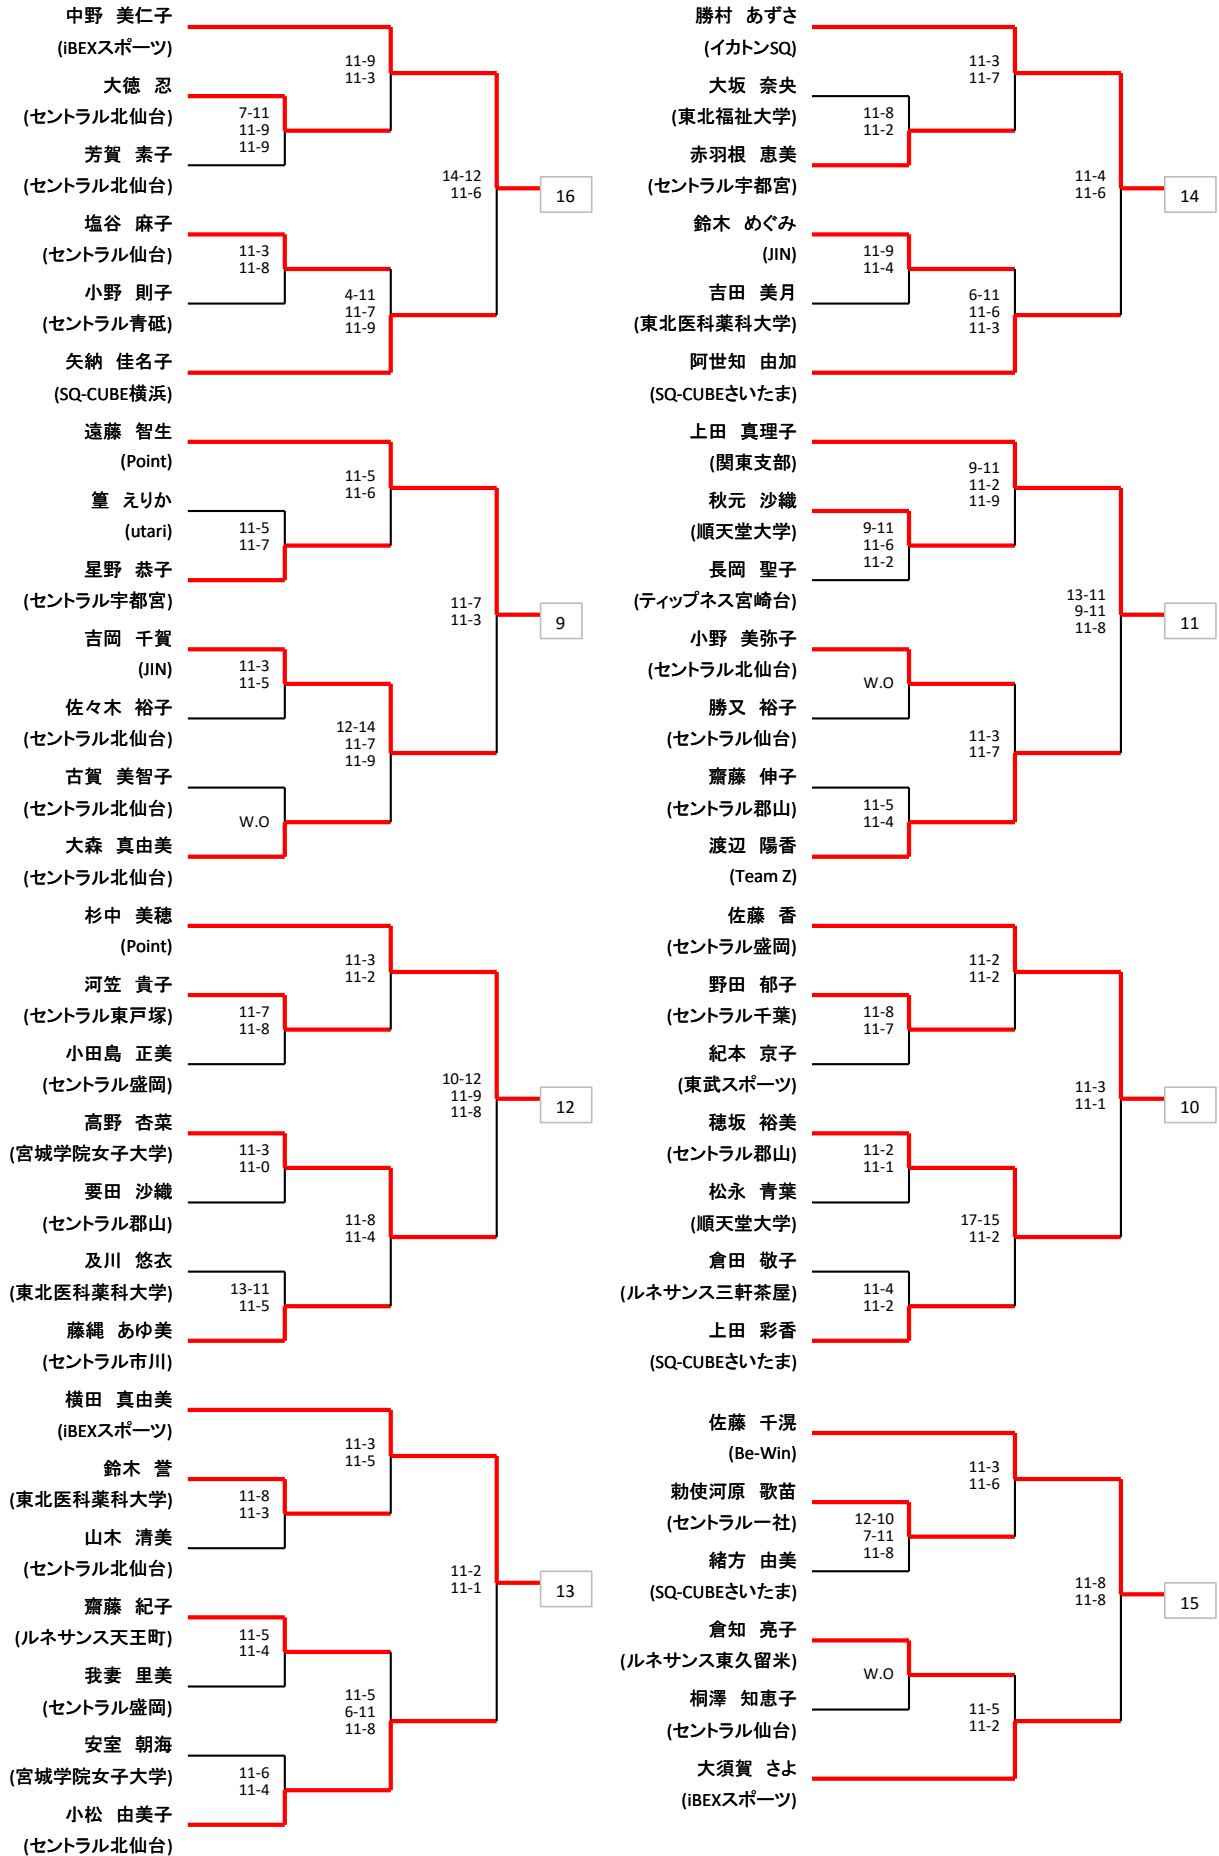

選手権女子本戦

選手権男子本戦

選手権女子予選

選手権男子予選

○エキスパート男子

※下線有→8日

	A	①	②	③	勝敗
金子 義人 (Cools)	①		11-5 11-5	11-2 11-4	2-0
上杉 健吾 (東北大学)	②	16:40		11-3 11-5	1-1
下田 崇史 (東北大学)	③	12:40	<u>10:40</u>		0-2

	B	①	②	③	勝敗
勝又 治 (セントラル仙台)	①		11-7 7-11 11-7	11-6 11-1	2-0
遠藤 大樹 (東北大学)	②	16:40		11-7 11-8	1-1
小川 耕平 (東北大学)	③	12:40	<u>11:00</u>		0-2