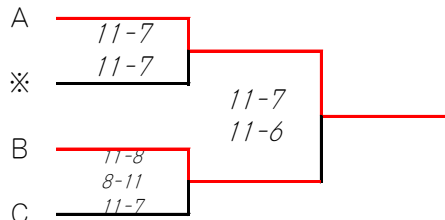

○エキスパート女子

※下線有→8日

	A	①	②	③	勝敗
野田 郁子 (セントラル千葉)	①		11-4 11-4	11-5 11-2	2-0
藤田 美智枝 (セントラル宇都宮)	②	16:20		12-10 11-2	1-1
中村 昌代 (セントラル仙台)	③	<u>10:20</u>	12:00		0-2

	B	①	②	③	勝敗
大徳 忍 (セントラル北仙台)	①		11-3 11-7	11-1 11-2	2-0
高橋 みち (セントラル仙台)	②	16:20		11-2 11-2	1-1
佐藤 善子 (森山生涯SC)	③	<u>10:20</u>	12:20		0-2

	C	①	②	③	④	勝敗
倉田 敬子 (ルネサンス三軒茶屋)	①		11-9 11-3	11-6 11-7	11-1 11-4	3-0
谷藤 光 (セントラル盛岡)	②	<u>10:40</u>		11-8 12-10	11-2 11-2	2-1
大川 直子 (セントラル北仙台)	③	16:00	12:00		11-1 11-2	1-2
石垣 歩 (セントラル仙台)	④	12:00	16:00	<u>10:40</u>		0-3

○エキスパート女子

決勝トーナメント

- 野田 郁子
  (セントラル千葉)
- 谷藤 光
  (セントラル盛岡)
- 大徳 忍
  (セントラル北仙台)
- 倉田 敬子
  (ルネサンス三軒茶屋)

※各リーグの2位選手で抽選