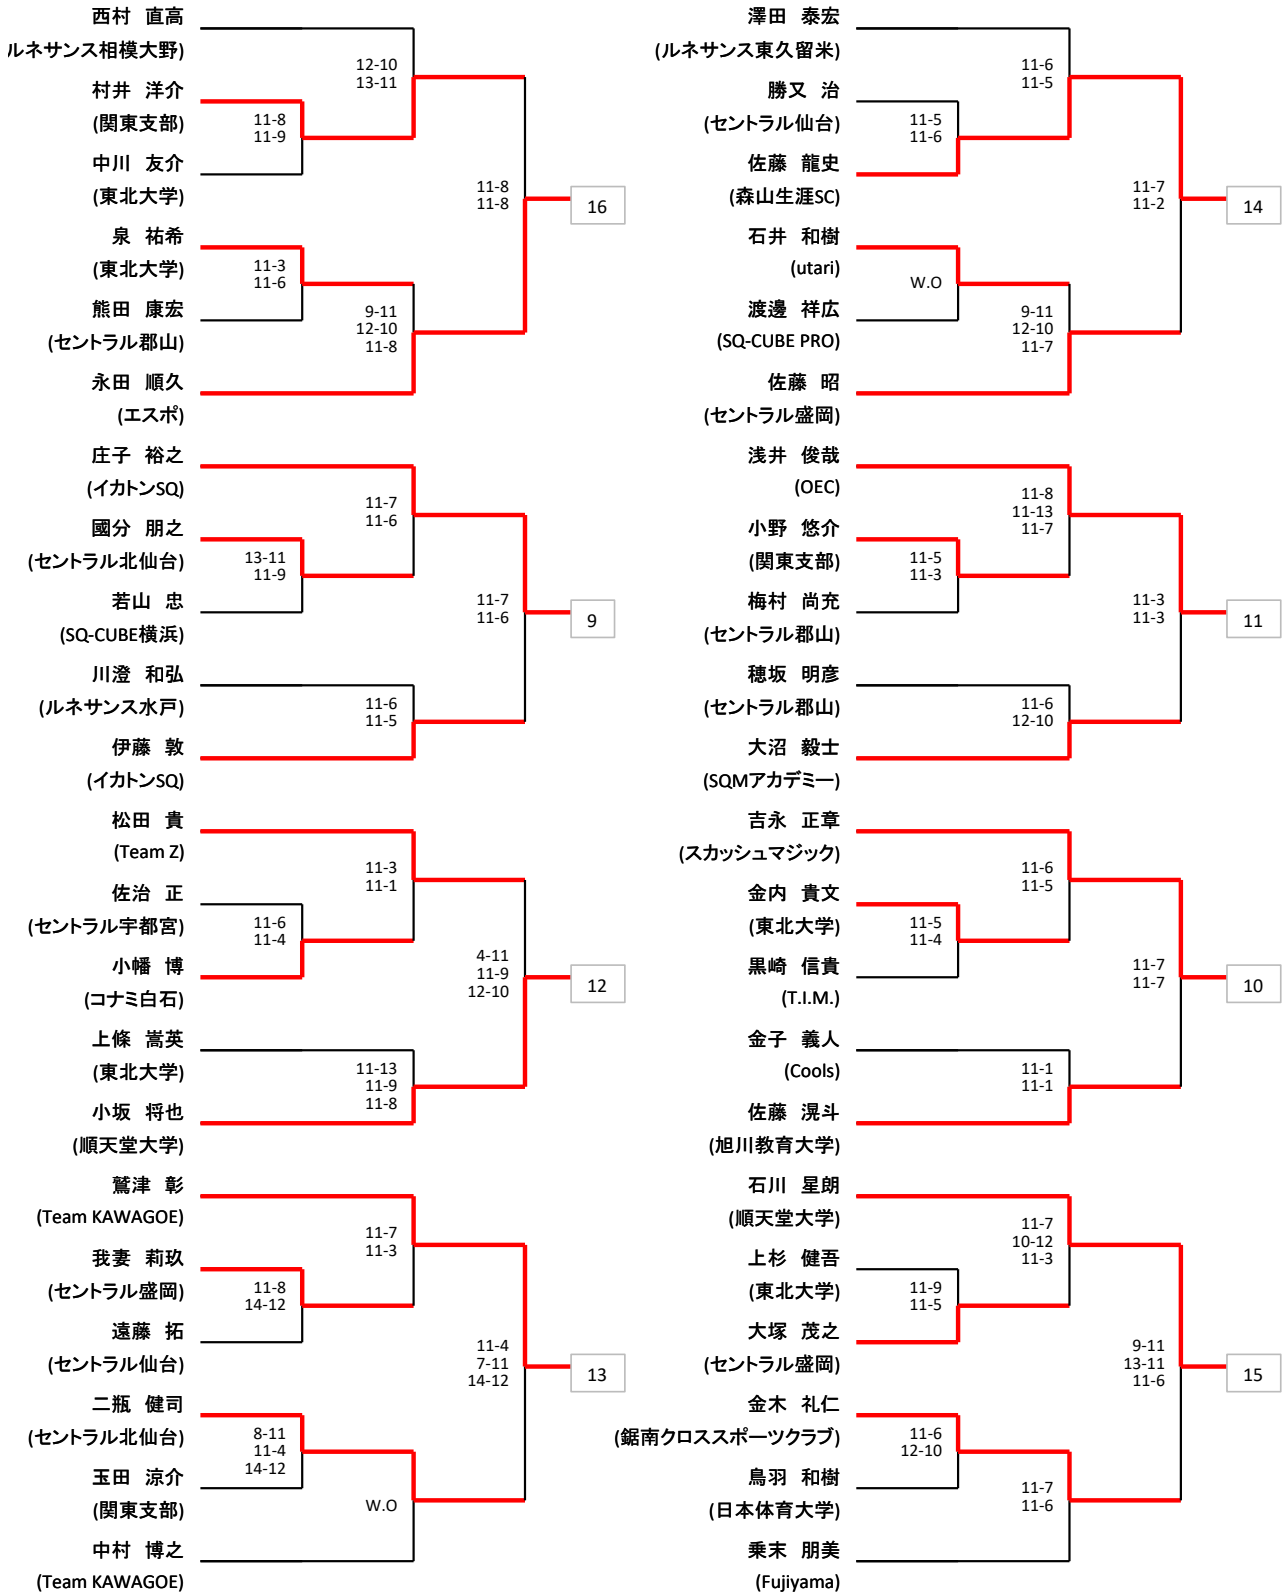

選手権女子本戦

選手権男子本戦

選手権女子予選

選手権男子予選

○エキスパート男子

※下線有→8日

	A	①	②	③	勝敗
金子 義人 (Cools)	①		11-5 11-5	11-2 11-4	2-0
上杉 健吾 (東北大学)	②	16:40		11-3 11-5	1-1
下田 崇史 (東北大学)	③	12:40	<u>10:40</u>		0-2

	B	①	②	③	勝敗
勝又 治 (セントラル仙台)	①		11-7 7-11 11-7	11-6 11-1	2-0
遠藤 大樹 (東北大学)	②	16:40		11-7 11-8	1-1
小川 耕平 (東北大学)	③	12:40	<u>11:00</u>		0-2