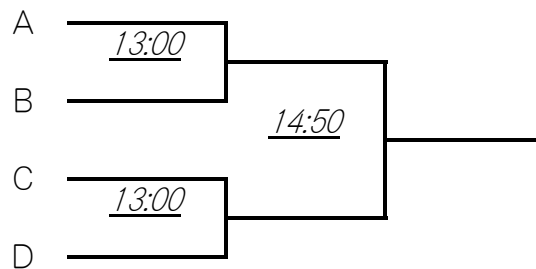

○エキスパート男子

※下線有→8日

	A	①	②	③	勝敗
金子 義人 (Cools)	①				
上杉 健吾 (東北大学)	②	16:40			
下田 崇史 (東北大学)	③	12:40	<u>10:40</u>		

	B	①	②	③	勝敗
勝又 治 (セントラル仙台)	①				
遠藤 大樹 (東北大学)	②	16:40			
小川 耕平 (東北大学)	③	12:40	<u>11:00</u>		

	C	①	②	③	勝敗
我妻 莉玖 (セントラル盛岡)	①				
小野田 啓司 (東北大学)	②	17:00			
長谷川 健太 (東北大学)	③	12:40	<u>11:00</u>		

	D	①	②	③	勝敗
柴田 亮介 (セントラル仙台)	①				
染谷 駿一 (東北大学)	②	17:00			
櫻井 柊人 (東北大学)	③	13:00	<u>11:00</u>		

○エキスパート男子
決勝トーナメント