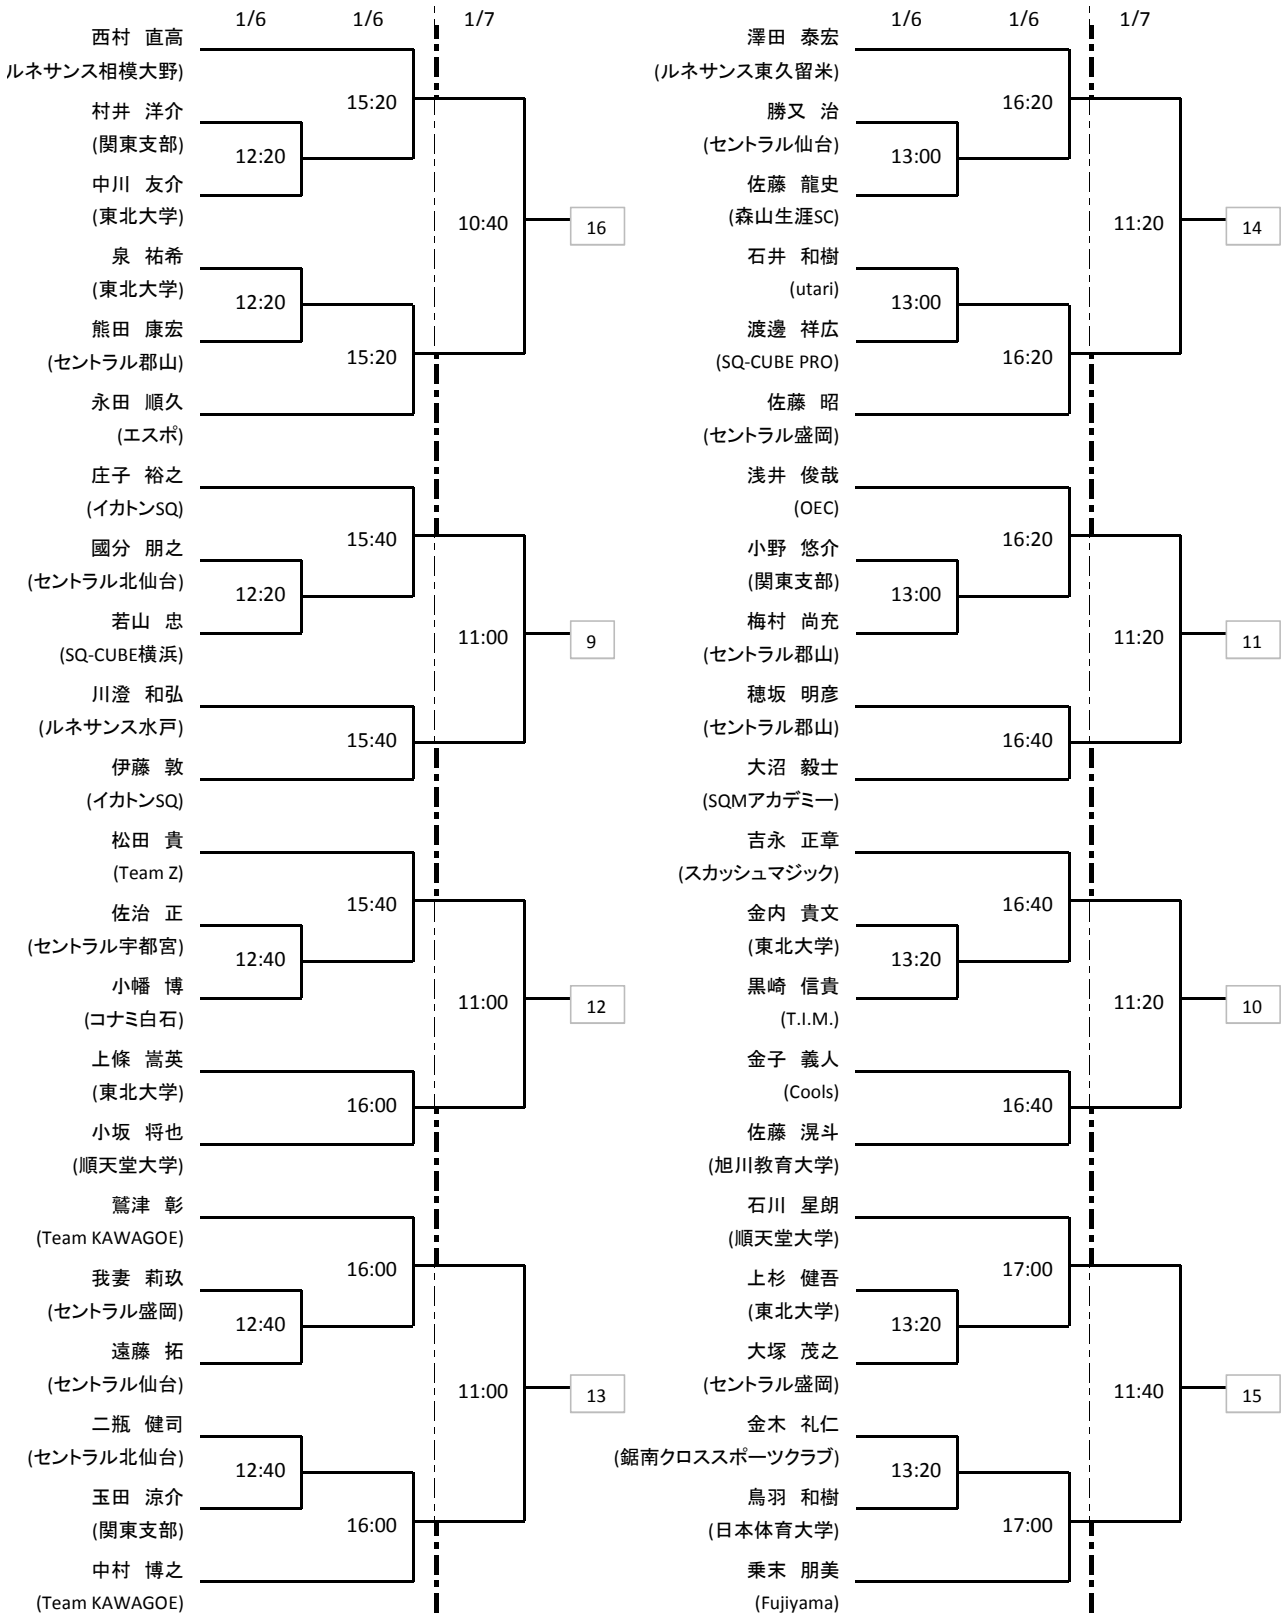

### ★懇親会のご案内★

大会初日の6日(土)19時30分より、恒例となりました「東北スカッシュの新年会」こと懇親会も開催いたしますので、たくさんのご参加をお待ちしております。会場は福島駅東口付近を予定しています。

以上

選手権女子本戦(全て5ゲームマッチ)

選手権男子本戦(全て5ゲームマッチ)

選手権女子予選(全て3ゲームマッチ)

選手権男子予選(全て3ゲームマッチ)

○エキスパート男子