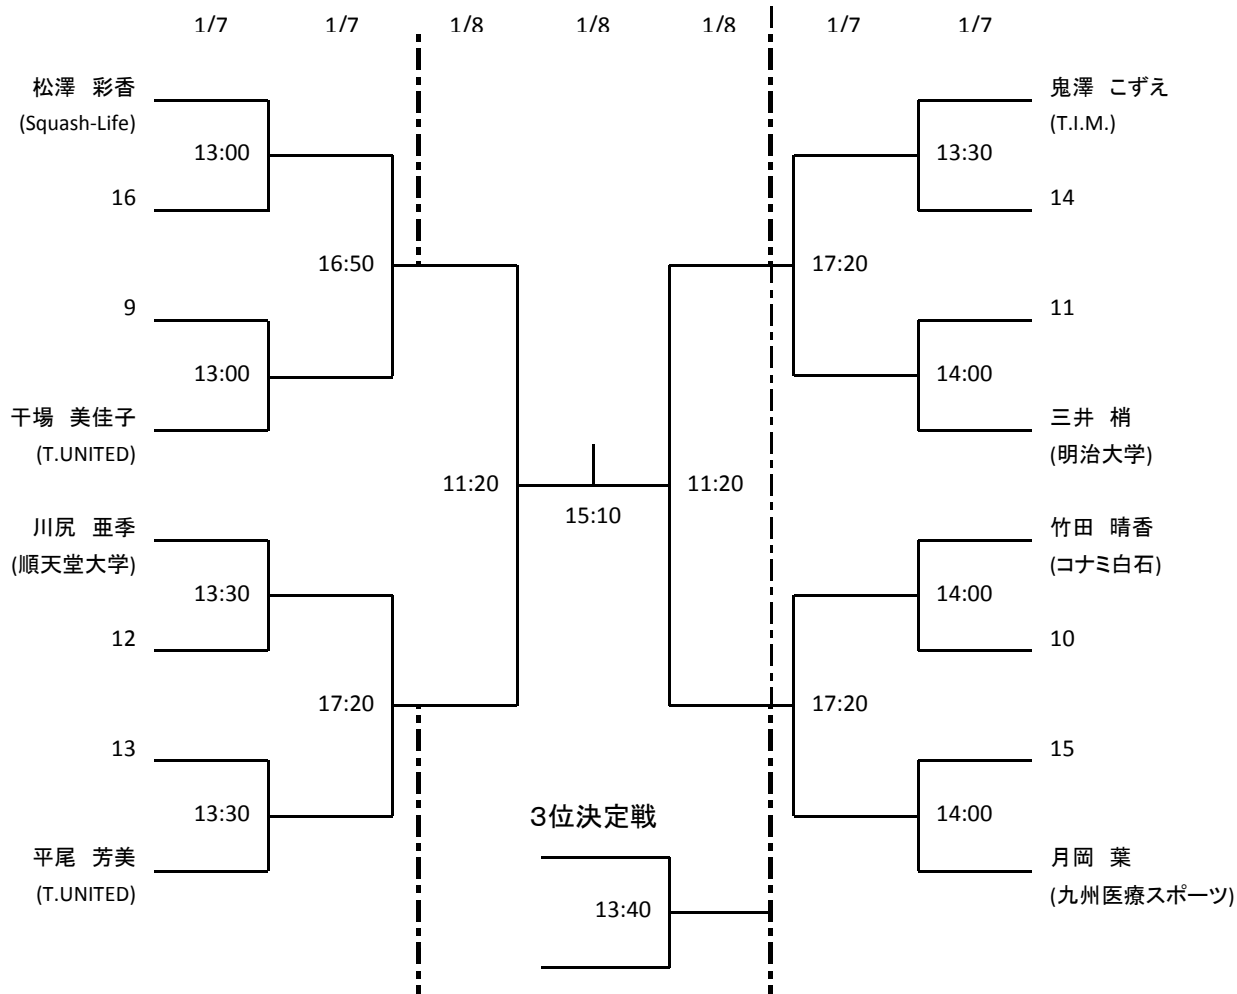

### ※ 大会参加選手へのお願い及び連絡事項について

- ・ 棄権の場合は、必ず前もってご連絡をお願い致します。  
090-8922-7269(柴田) 又は 090-6781-7649 (尾形) まで
- ・ 大会期間中、入館開始時間は **9:20** からとなっております。
- ・ 選手は試合予定時刻を 5 分経過してコートに入らない場合は棄権とみなします。  
また、試合進行上時間が早まる場合もありますので早めに来場頂き進行掲示板にご注意下さい。  
また、大会の進行をスムーズに行うため次の試合選手はコート前にて待機し、試合間の時間短縮にご協力をお願い致します。
- ・ 事故防止のため、アイガードの着用をお勧め致します。尚、試合中の事故・怪我につきましては、主催者側・施設側は一切の責任を負いませんので自己の責任において処理して下さい。
- ・ 会場施設は会員制スポーツクラブとなっております。会場利用にあたってクラブのマナーを守りクラブ会員に迷惑のかからないようご協力お願い致します。
- ・ 入館の際、大会参加者及び見学者は、玄関入口付近受付にて入館証を受け取り、常に携帯されますようお願い致します。詳しくは当日大会本部にてご確認お願い致します。
- ・ 福島駅東口より会場までのアクセス  
徒歩約 30 分 (約 2.7km)  
福島交通バス (バイパス経由医大行など)「鳥谷野入口」バス停下車徒歩 3 分

### ★懇親会のご案内★

大会初日の6日(土)19時30分より、恒例となりました「東北スカッシュの新年会」こと懇親会も開催いたしますので、たくさんのご参加をお待ちしております。会場は福島駅東口付近を予定しています。

以上

選手権女子本戦(全て5ゲームマッチ)

選手権男子本戦(全て5ゲームマッチ)

選手権女子予選(全て3ゲームマッチ)

選手権男子予選(全て3ゲームマッチ)

○エキスパート男子