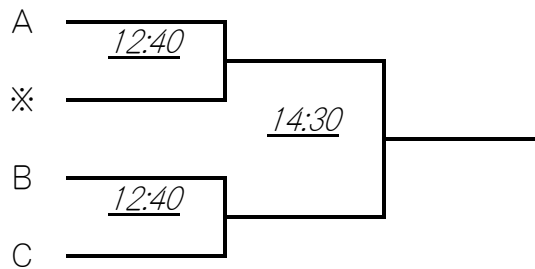

○エキスパート女子

※下線有→8日

	A	①	②	③	勝敗
野田 郁子 (セントラル千葉)	①				
藤田 美智枝 (セントラル宇都宮)	②	16:20			
中村 昌代 (セントラル仙台)	③	<u>10:20</u>	12:00		

	B	①	②	③	勝敗
大徳 忍 (セントラル北仙台)	①				
高橋 みち (セントラル仙台)	②	16:20			
佐藤 善子 (森山生涯SC)	③	<u>10:20</u>	12:20		

	C	①	②	③	④	勝敗
倉田 敬子 (ルネサンス三軒茶屋)	①					
谷藤 光 (セントラル盛岡)	②	<u>10:40</u>				
大川 直子 (セントラル北仙台)	③	16:00	12:00			
石垣 歩 (セントラル仙台)	④	12:00	16:00	<u>10:40</u>		

○エキスパート女子

決勝トーナメント

※各リーグの2位選手で抽選