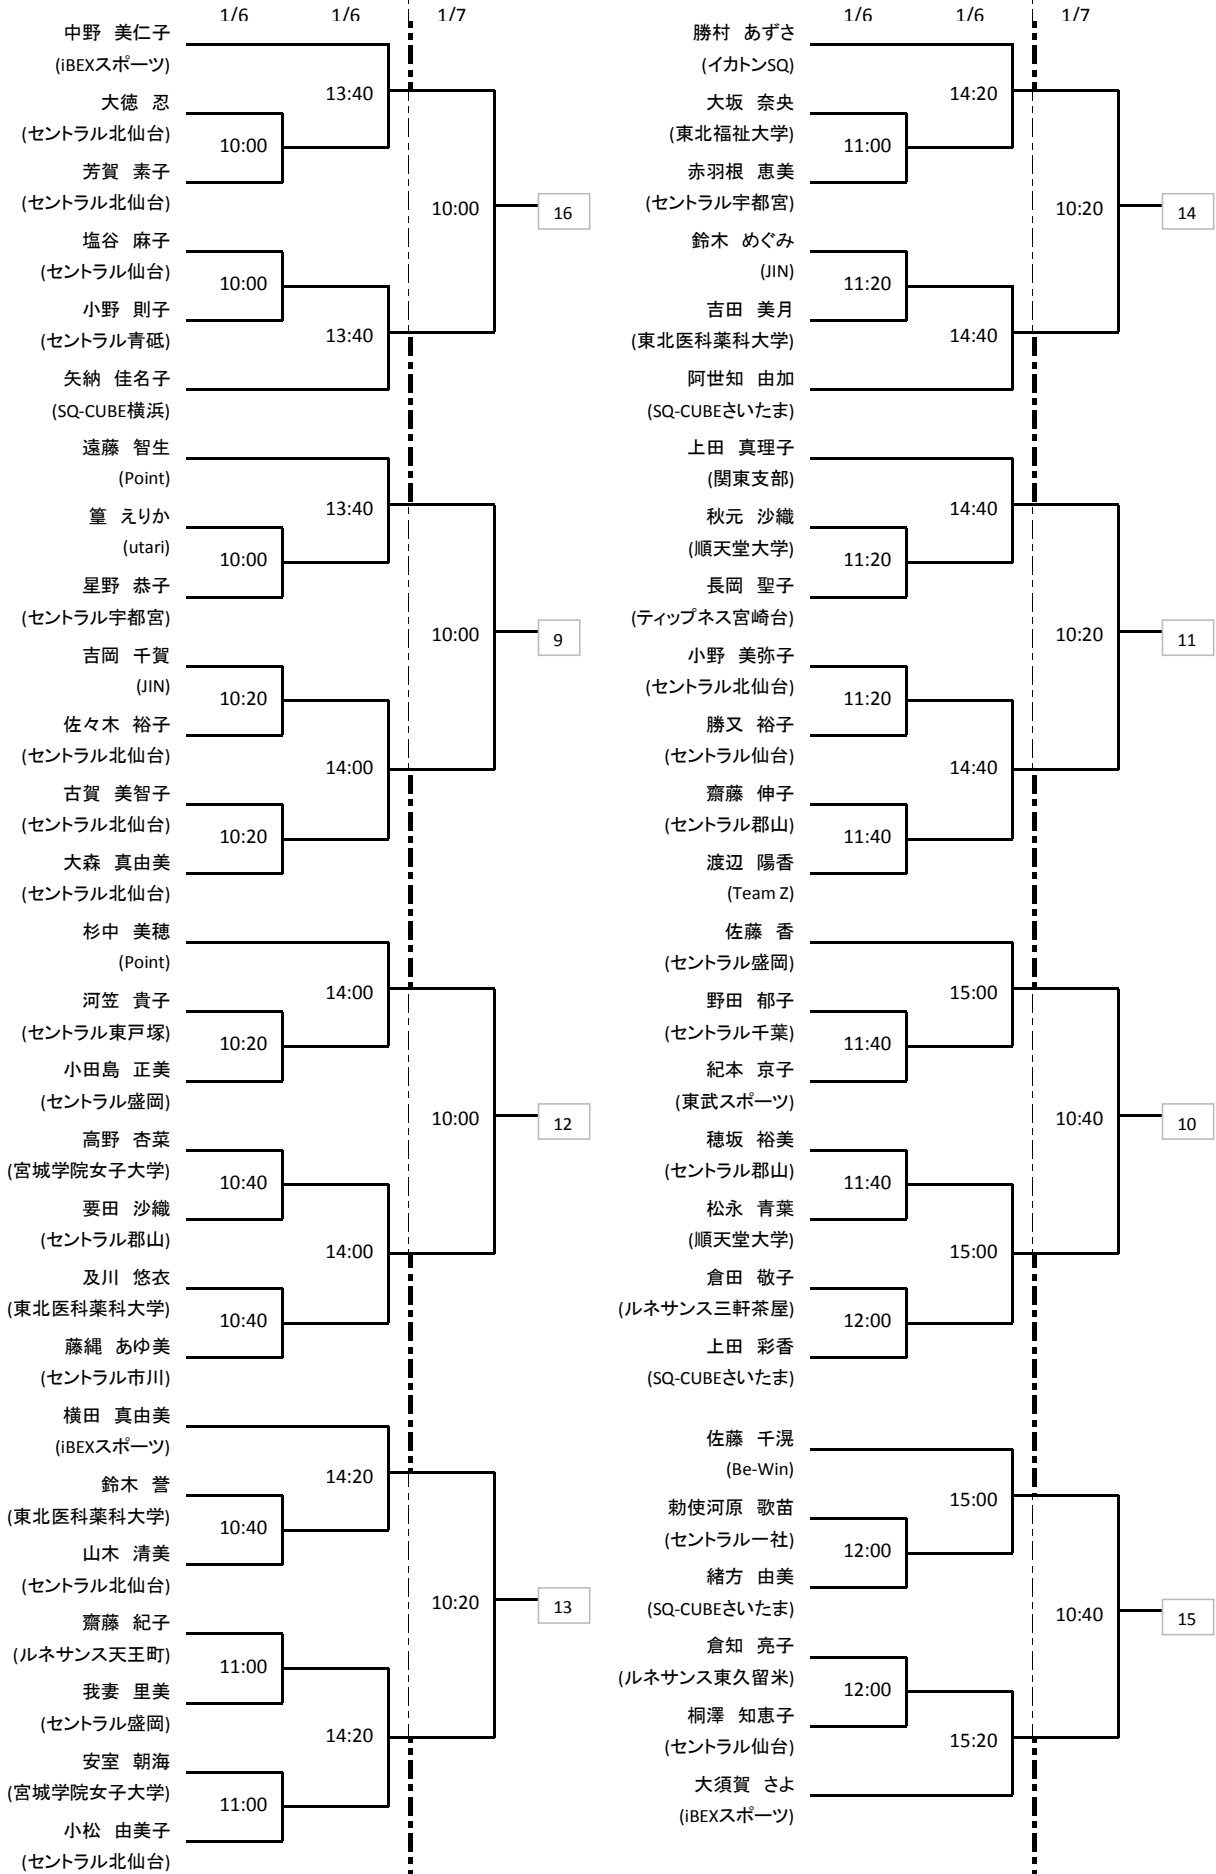

### ★懇親会のご案内★

大会初日の6日(土)19時30分より、恒例となりました「東北スカッシュの新年会」こと懇親会も開催いたしますので、たくさんのご参加をお待ちしております。会場は福島駅東口付近を予定しています。

以上

選手権女子本戦(全て5ゲームマッチ)

選手権男子本戦(全て5ゲームマッチ)

選手権女子予選(全て3ゲームマッチ)

選手権男子予選(全て3ゲームマッチ)

○エキスパート男子