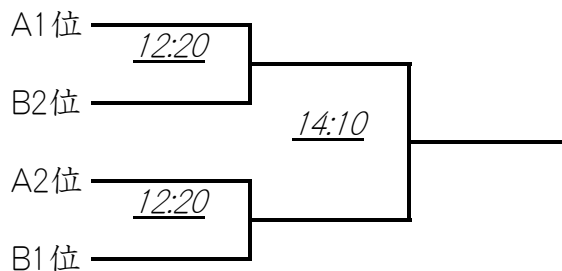

OSマスターズ男子

※下線有→8日

	A	①	②	③	勝敗
澤田 泰宏 (ルネサンス東久留米)	①				
斎 南 (セントラル仙台)	②	16:10			
佐治 正 (セントラル宇都宮)	③	<u>10:00</u>	12:20		

	B	①	②	③	勝敗
黒崎 信貴 (T.I.M.)	①				
熊田 康宏 (セントラル郡山)	②	16:30			
菊田 英生 (セントラル仙台)	③	<u>10:20</u>	12:20		

OSマスターズ男子
決勝トーナメント

OSマスターズ女子

※下線有→8日

		①	②	③	④	⑤	勝敗
大森 真由美 (セントラル北仙台)	①						
椛田 薫津代 (セントラル西東京)	②	15:50					
鈴木 恵子 (セントラル盛岡)	③	<u>10:00</u>	11:40				
古賀 美智子 (セントラル北仙台)	④	<u>11:20</u>	<u>13:20</u>	15:50			
桐澤 知恵子 (セントラル仙台)	⑤	<u>13:20</u>	<u>10:00</u>	<u>11:40</u>	11:40