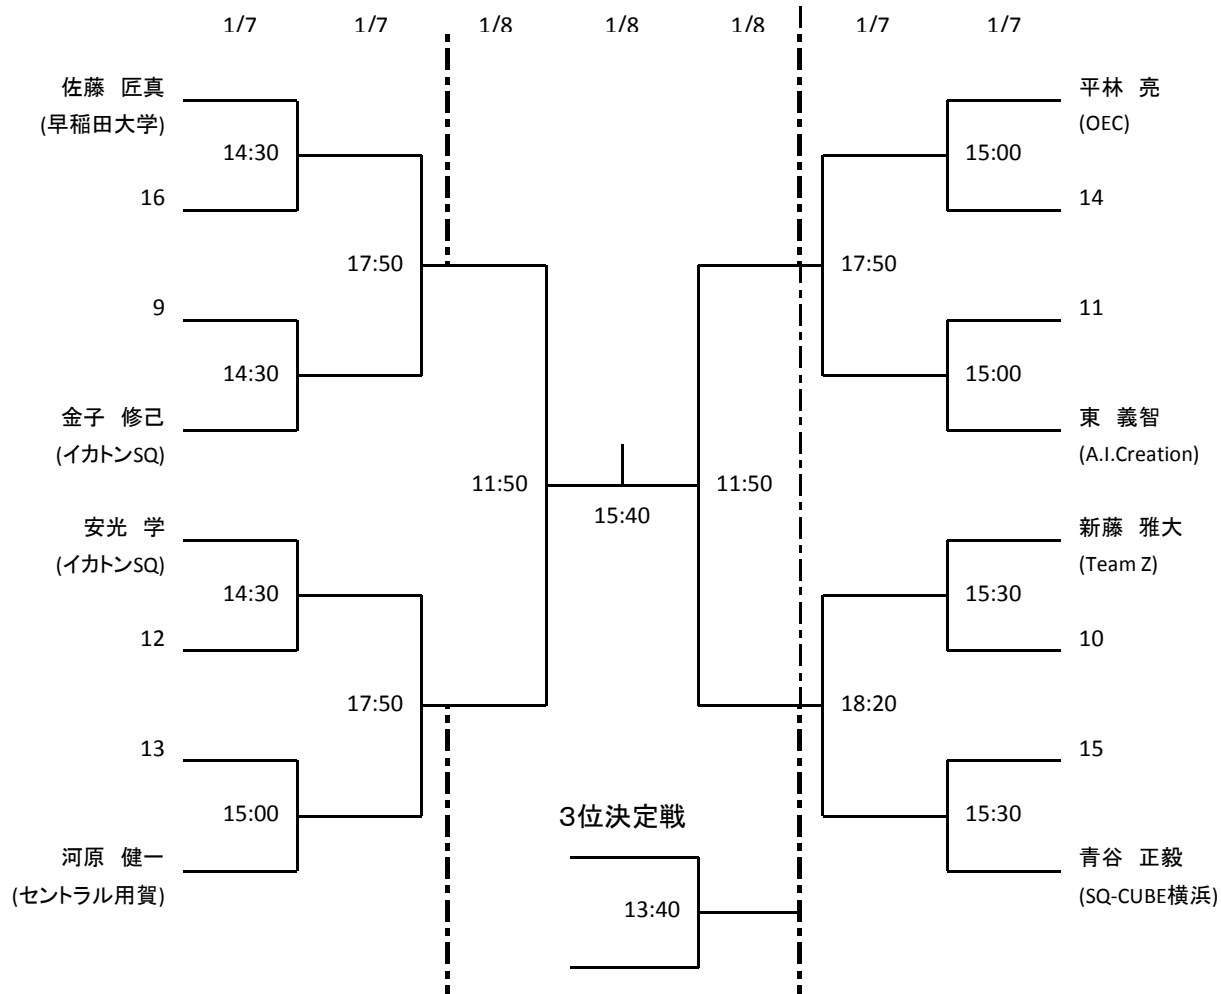

### ★懇親会のご案内★

大会初日の6日(土)19時30分より、恒例となりました「東北スカッシュの新年会」こと懇親会も開催いたしますので、たくさんのご参加をお待ちしております。会場は福島駅東口付近を予定しています。

以上

選手権女子本戦(全て5ゲームマッチ)

選手権男子本戦(全て5ゲームマッチ)

選手権女子予選(全て3ゲームマッチ)

選手権男子予選(全て3ゲームマッチ)

○エキスパート男子