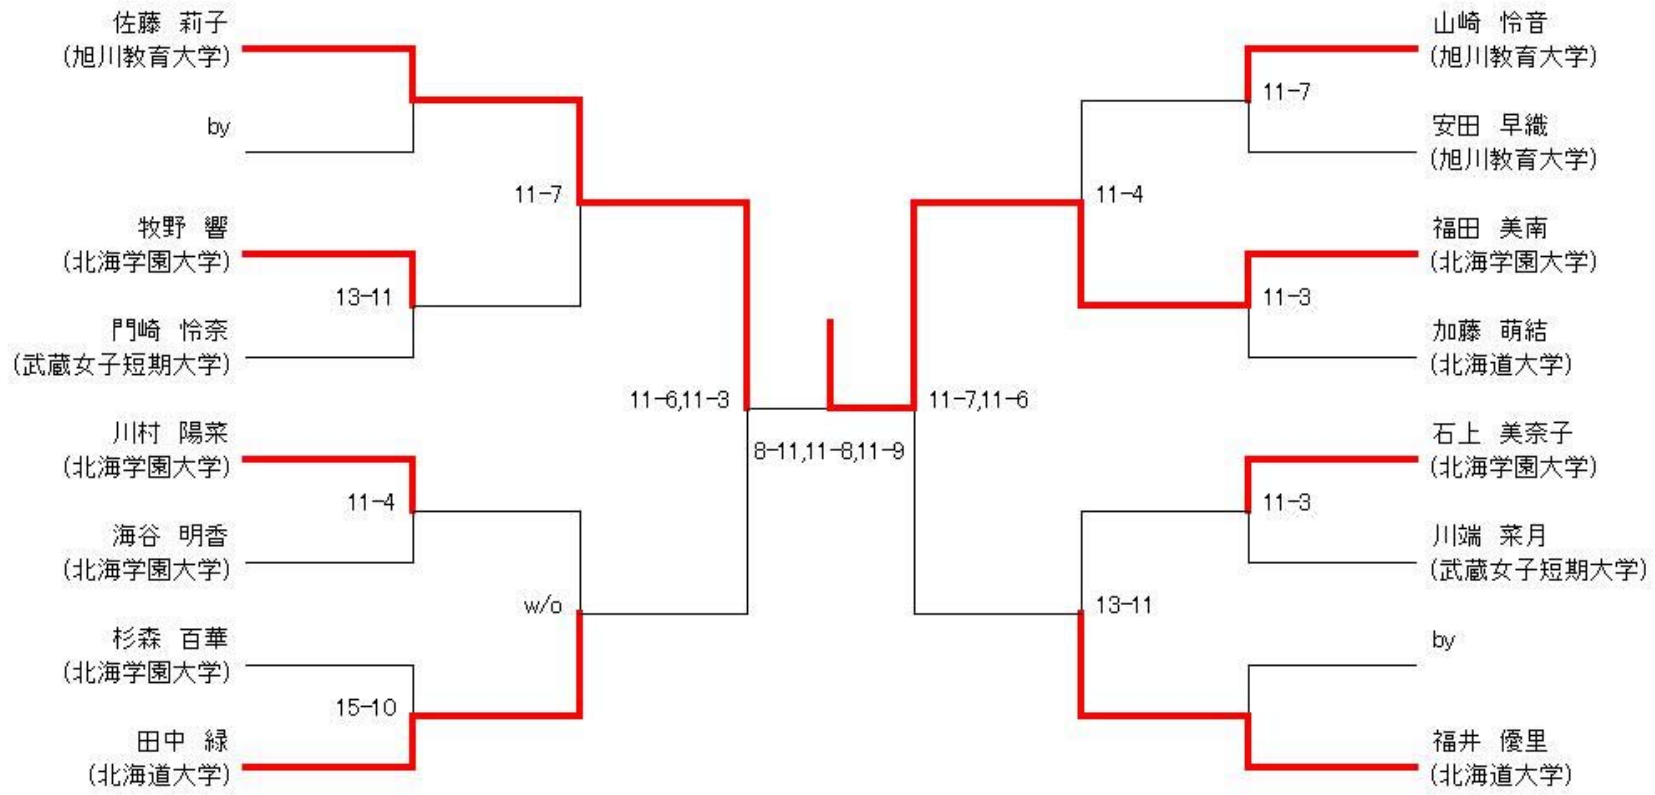

フレンド男子

フレンド女子

マスターズ男子

9月10日(日) 会場: セントラル

マスターズ女子

	天方 和恵 (ルネサンス札幌平岸)	西屋 満子 (SQ-CUBE札幌)	山中 裕子 (宮崎バディ)	
天方 和恵 (ルネサンス札幌平岸)		○ 6-11,11-5,11-9	× 9-11,6-11	2
西屋 満子 (SQ-CUBE札幌)	× 11-6,5-11,9-11		× 8-11,7-11	3
山中 裕子 (宮崎バディ)	○ 11-9,11-6	○ 11-8,11-7		1

選手権男子プレート

選手権女子プレート

フレンド男子プレート

フレンド女子プレート

マスターズ男子プレート