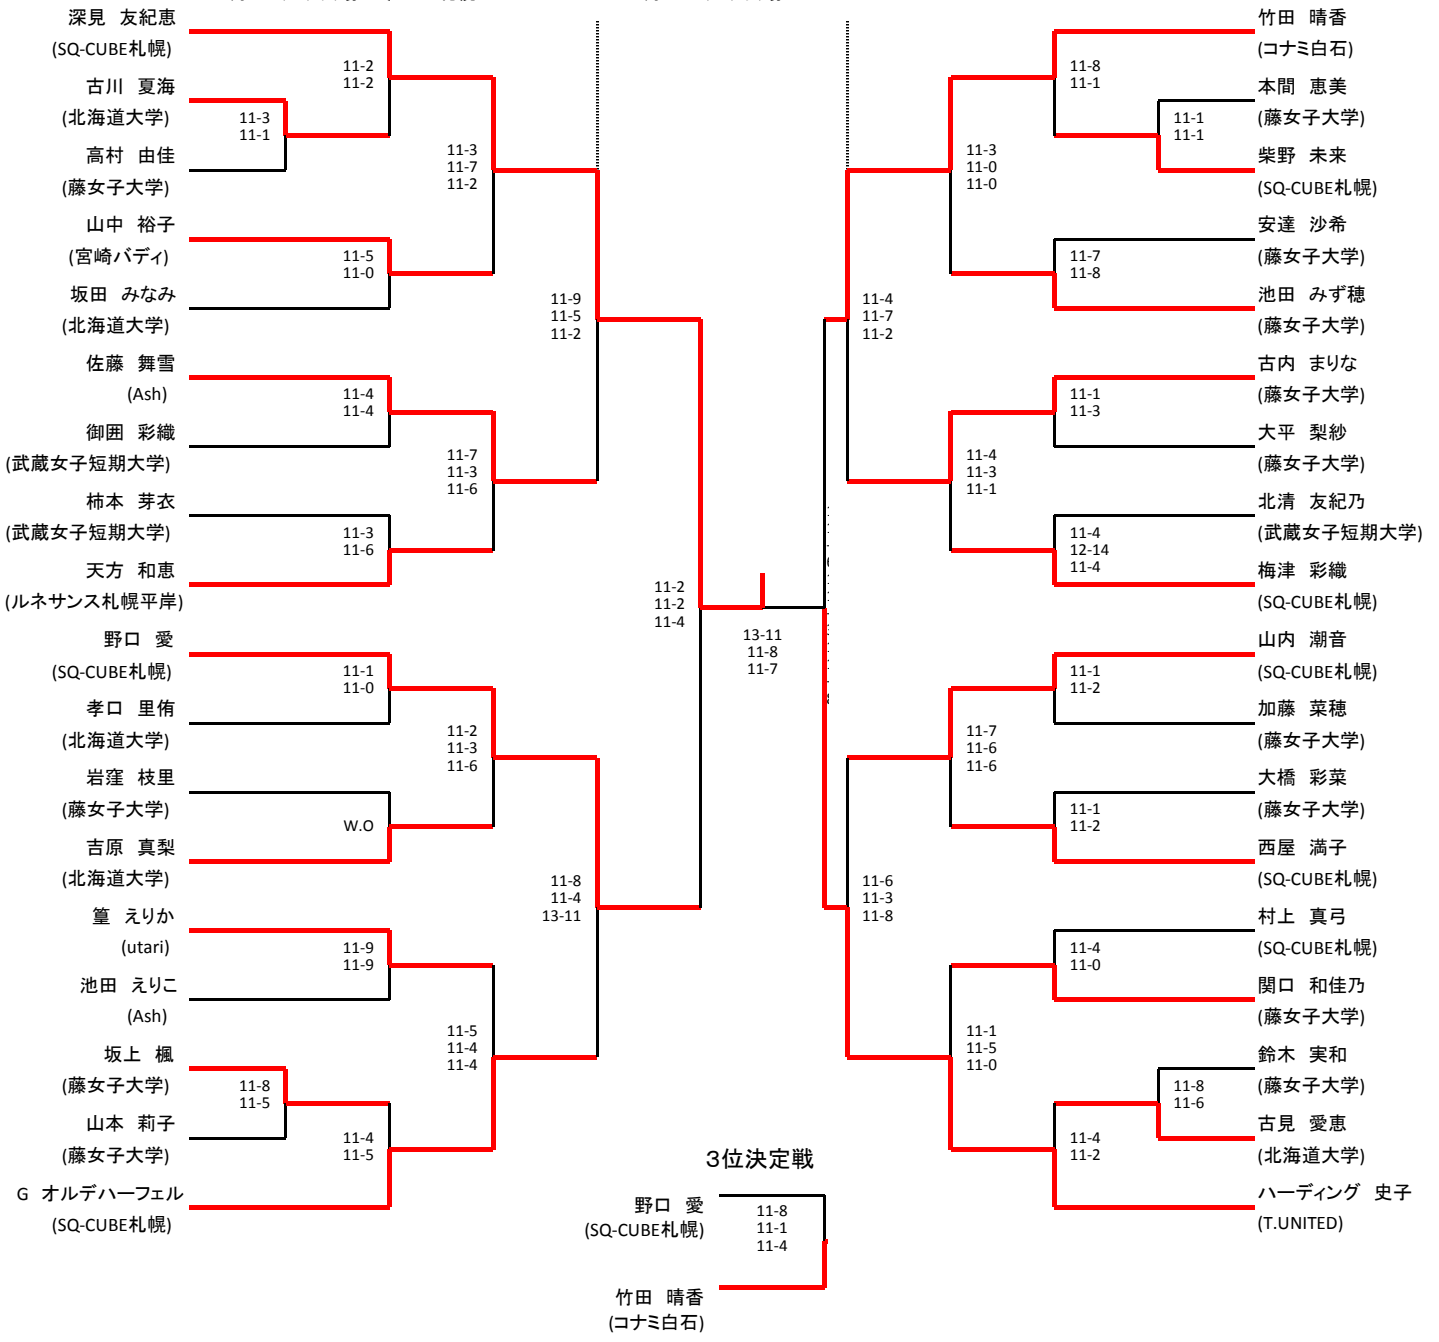

選手権男子

9月9日(土)会場:SQ-CUBE札幌

9月10日(日)会場:

9月9日(土)会場:セントラル山鼻

選手権女子

9月9日(土) 会場:SQ-CUBE札幌

9月10日(日) 会場:セ

9月9日(土) 会場:セントラル山鼻

フレンド男子

フレンド女子

マスターズ男子

9月10日(日) 会場: セントラル

マスターズ女子

	天方 和恵 (ルネサンス札幌平岸)	西屋 満子 (SQ-CUBE札幌)	山中 裕子 (宮崎バディ)	
天方 和恵 (ルネサンス札幌平岸)		○ 6-11,11-5,11-9	× 9-11,6-11	2
西屋 満子 (SQ-CUBE札幌)	× 11-6,5-11,9-11		× 8-11,7-11	3
山中 裕子 (宮崎バディ)	○ 11-9,11-6	○ 11-8,11-7		1

選手権男子プレート

選手権女子プレート

フレンド男子プレート

フレンド女子プレート

マスターズ男子プレート