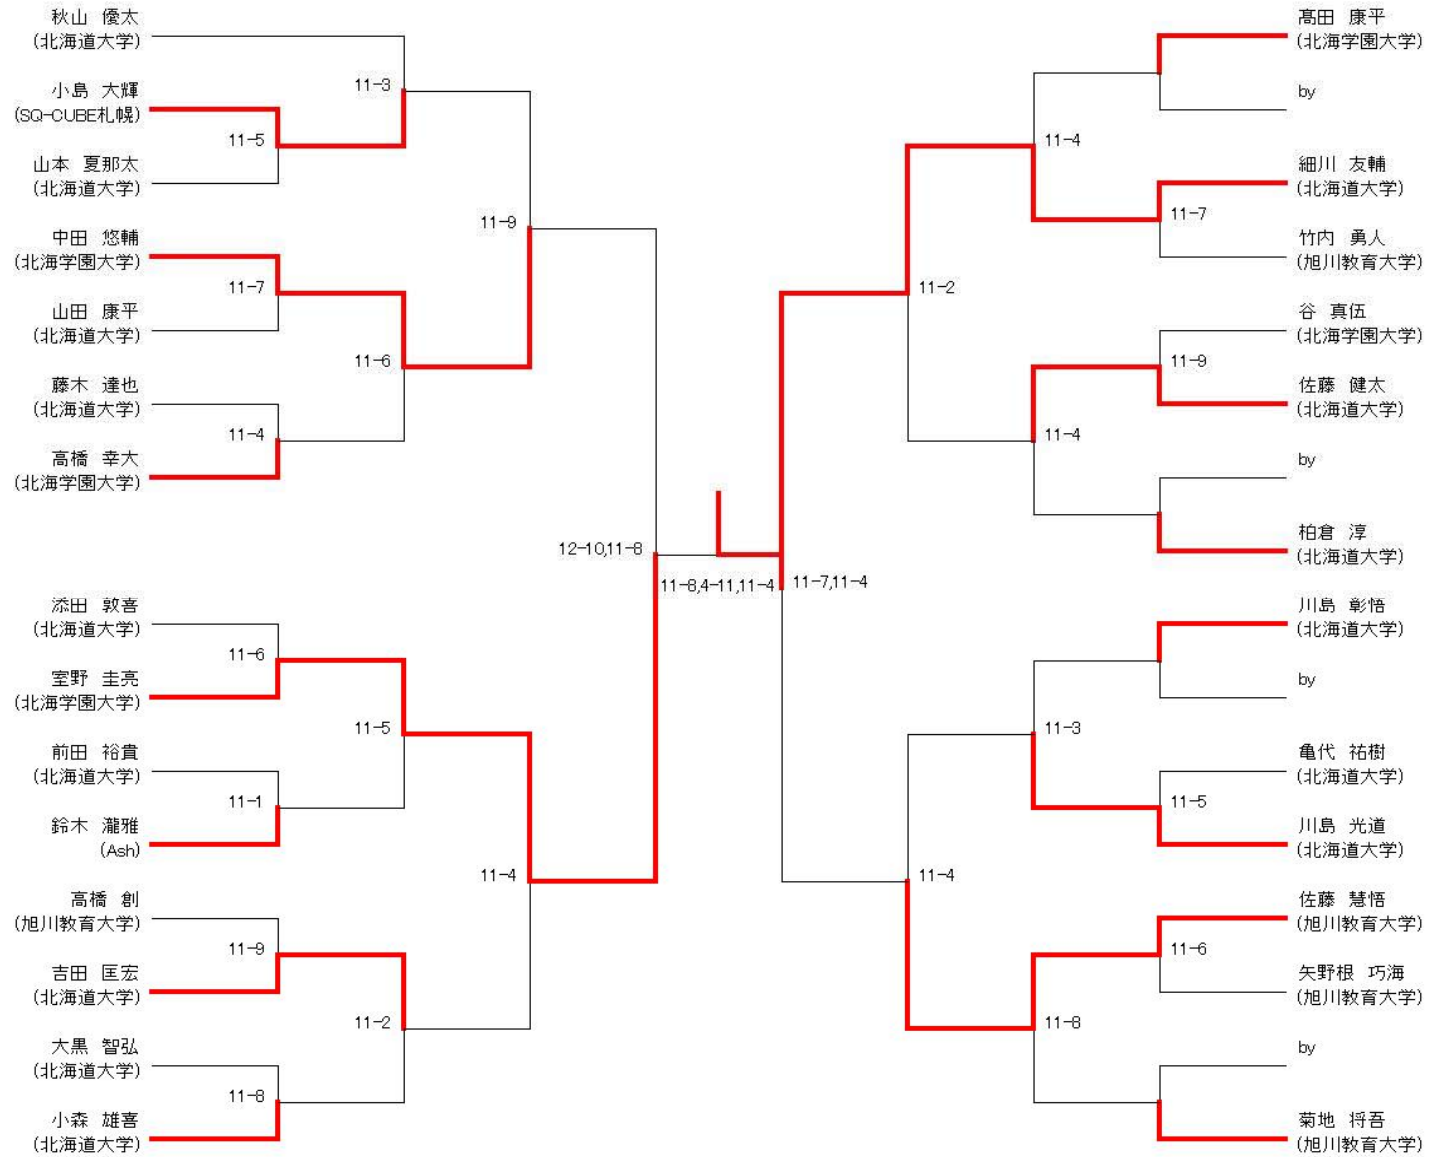

選手権男子

9月9日(土)会場:SQ-CUBE札幌

9月10日(日)会場:

9月9日(土)会場:セントラル山鼻

選手権女子

9月9日(土) 会場:SQ-CUBE札幌

9月10日(日) 会場:セ

9月9日(土) 会場:セントラル山鼻

フレンド男子

フレンド女子

マスターズ男子

9月10日(日) 会場: セントラル

マスターズ女子

	天方 和恵 (ルネサンス札幌平岸)	西屋 満子 (SQ-CUBE札幌)	山中 裕子 (宮崎バディ)	
天方 和恵 (ルネサンス札幌平岸)		○ 6-11,11-5,11-9	× 9-11,6-11	2
西屋 満子 (SQ-CUBE札幌)	× 11-6,5-11,9-11		× 8-11,7-11	3
山中 裕子 (宮崎バディ)	○ 11-9,11-6	○ 11-8,11-7		1

選手権男子プレート

選手権女子プレート

フレンド男子プレート

フレンド女子プレート

マスターズ男子プレート