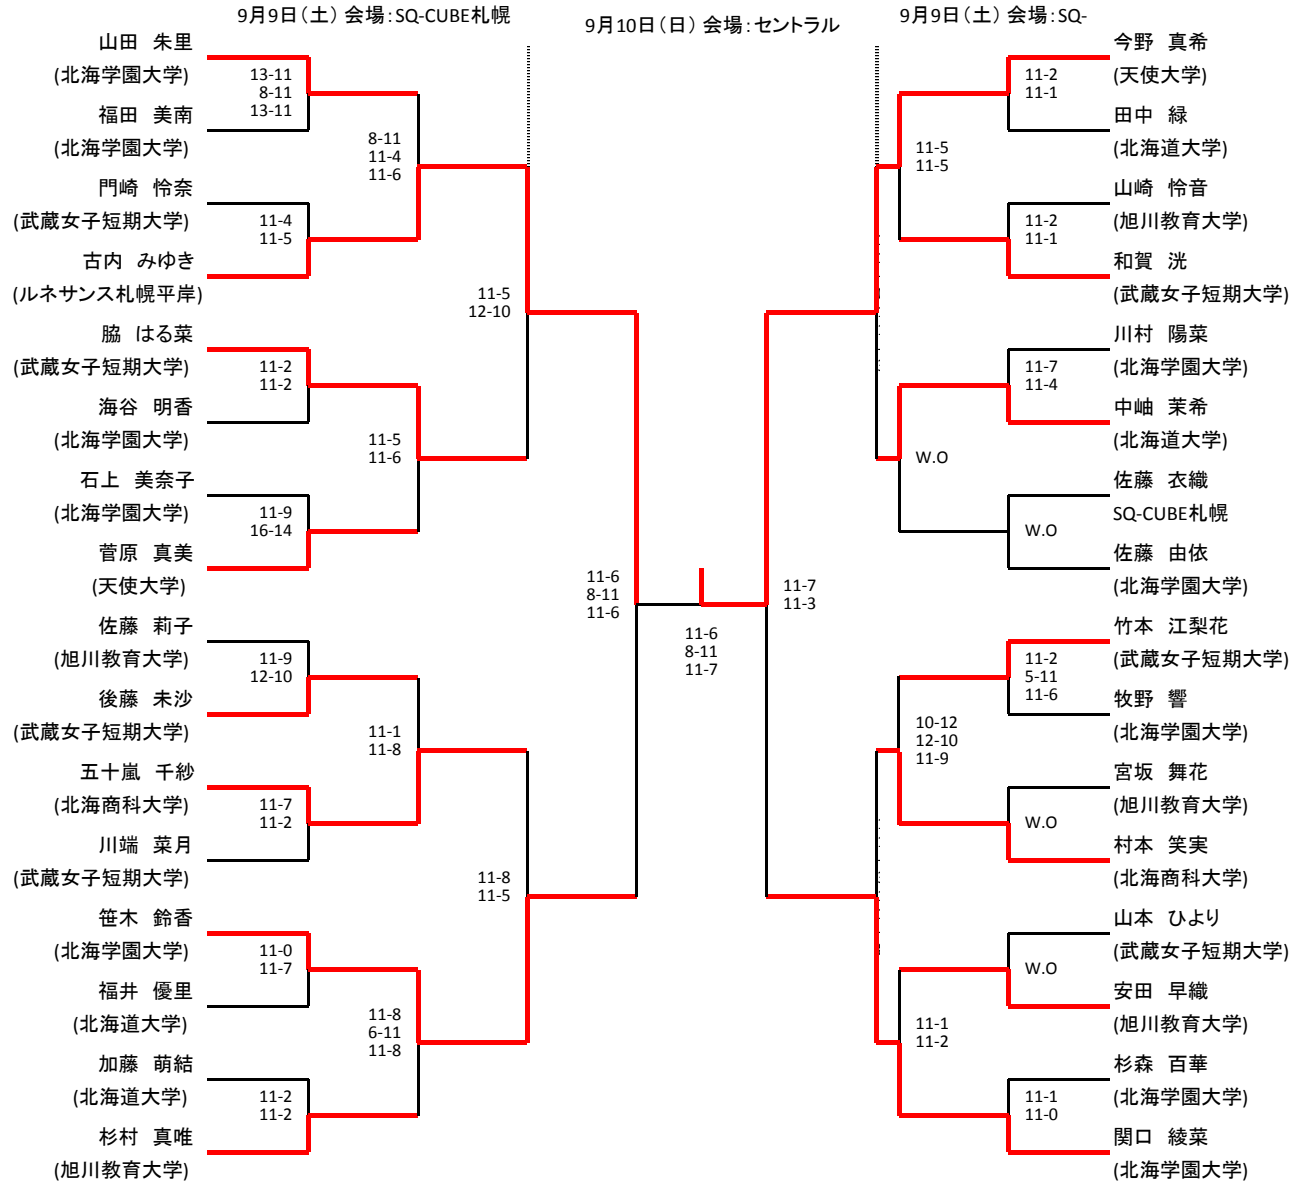

選手権男子

9月9日(土)会場:SQ-CUBE札幌

9月10日(日)会場:

9月9日(土)会場:セントラル山鼻

選手権女子

9月9日(土) 会場:SQ-CUBE札幌

9月10日(日) 会場:セ

9月9日(土) 会場:セントラル山鼻

フレンド男子

フレンド女子

マスターズ男子

9月10日(日) 会場: セントラル

マスターズ女子

	天方 和恵 (ルネサンス札幌平岸)	西屋 満子 (SQ-CUBE札幌)	山中 裕子 (宮崎バディ)	
天方 和恵 (ルネサンス札幌平岸)		○ 6-11,11-5,11-9	× 9-11,6-11	2
西屋 満子 (SQ-CUBE札幌)	× 11-6,5-11,9-11		× 8-11,7-11	3
山中 裕子 (宮崎バディ)	○ 11-9,11-6	○ 11-8,11-7		1

選手権男子プレート

選手権女子プレート

フレンド男子プレート

フレンド女子プレート

マスターズ男子プレート