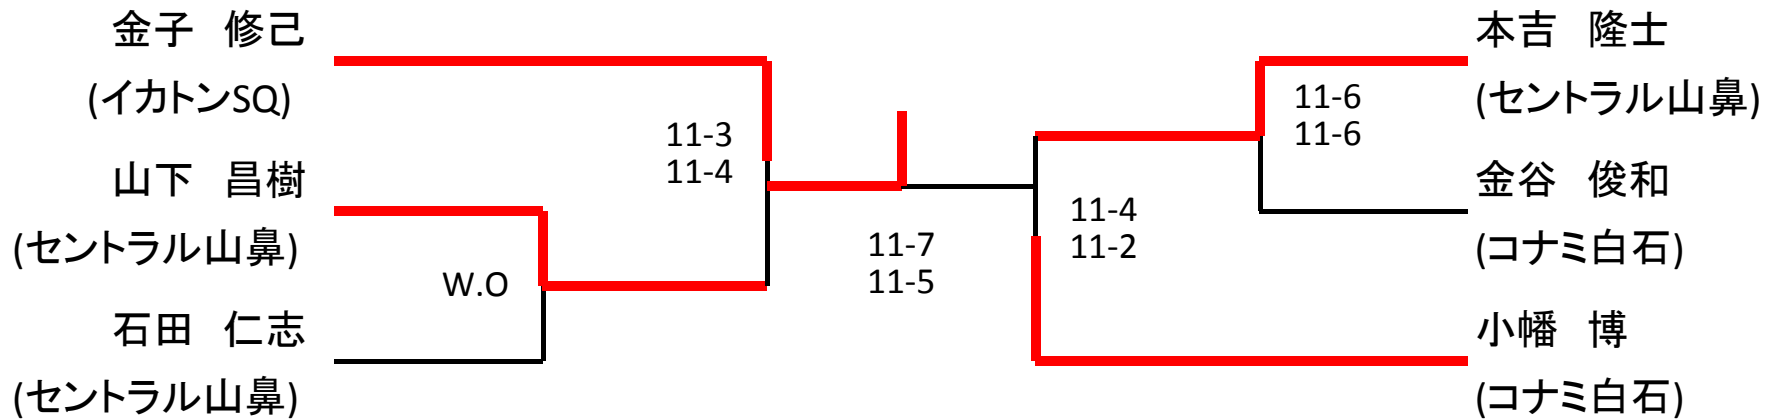

フレンド男子

フレンド女子

マスターズ男子

9月10日(日) 会場: セントラル

マスターズ女子

	天方 和恵 (ルネサンス札幌平岸)	西屋 満子 (SQ-CUBE札幌)	山中 裕子 (宮崎バディ)	
天方 和恵 (ルネサンス札幌平岸)		○ 6-11,11-5,11-9	× 9-11,6-11	2
西屋 満子 (SQ-CUBE札幌)	× 11-6,5-11,9-11		× 8-11,7-11	3
山中 裕子 (宮崎バディ)	○ 11-9,11-6	○ 11-8,11-7		1