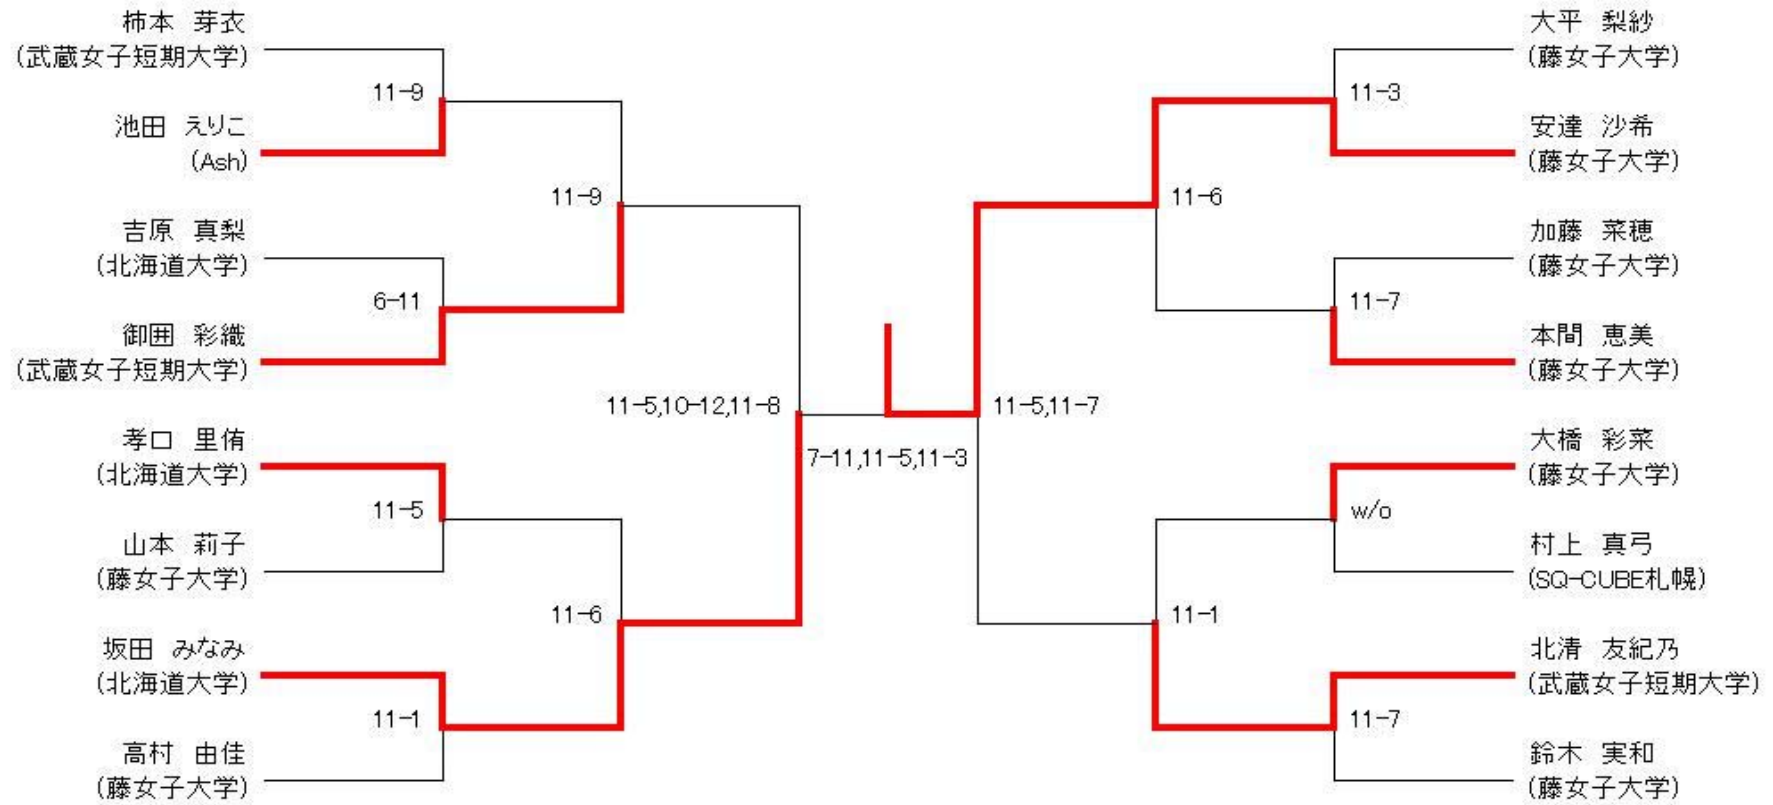

選手権男子

9月9日(土)会場:SQ-CUBE札幌

9月10日(日)会場:

9月9日(土)会場:セントラル山鼻

選手権女子

9月9日(土) 会場:SQ-CUBE札幌

9月10日(日) 会場:セ

9月9日(土) 会場:セントラル山鼻

フレンド男子

フレンド女子

マスターズ男子

9月10日(日) 会場: セントラル

マスターズ女子

	天方 和恵 (ルネサンス札幌平岸)	西屋 満子 (SQ-CUBE札幌)	山中 裕子 (宮崎バディ)	
天方 和恵 (ルネサンス札幌平岸)		○ 6-11,11-5,11-9	× 9-11,6-11	2
西屋 満子 (SQ-CUBE札幌)	× 11-6,5-11,9-11		× 8-11,7-11	3
山中 裕子 (宮崎バディ)	○ 11-9,11-6	○ 11-8,11-7		1

選手権男子プレート

選手権女子プレート

フレンド男子プレート

フレンド女子プレート

マスターズ男子プレート