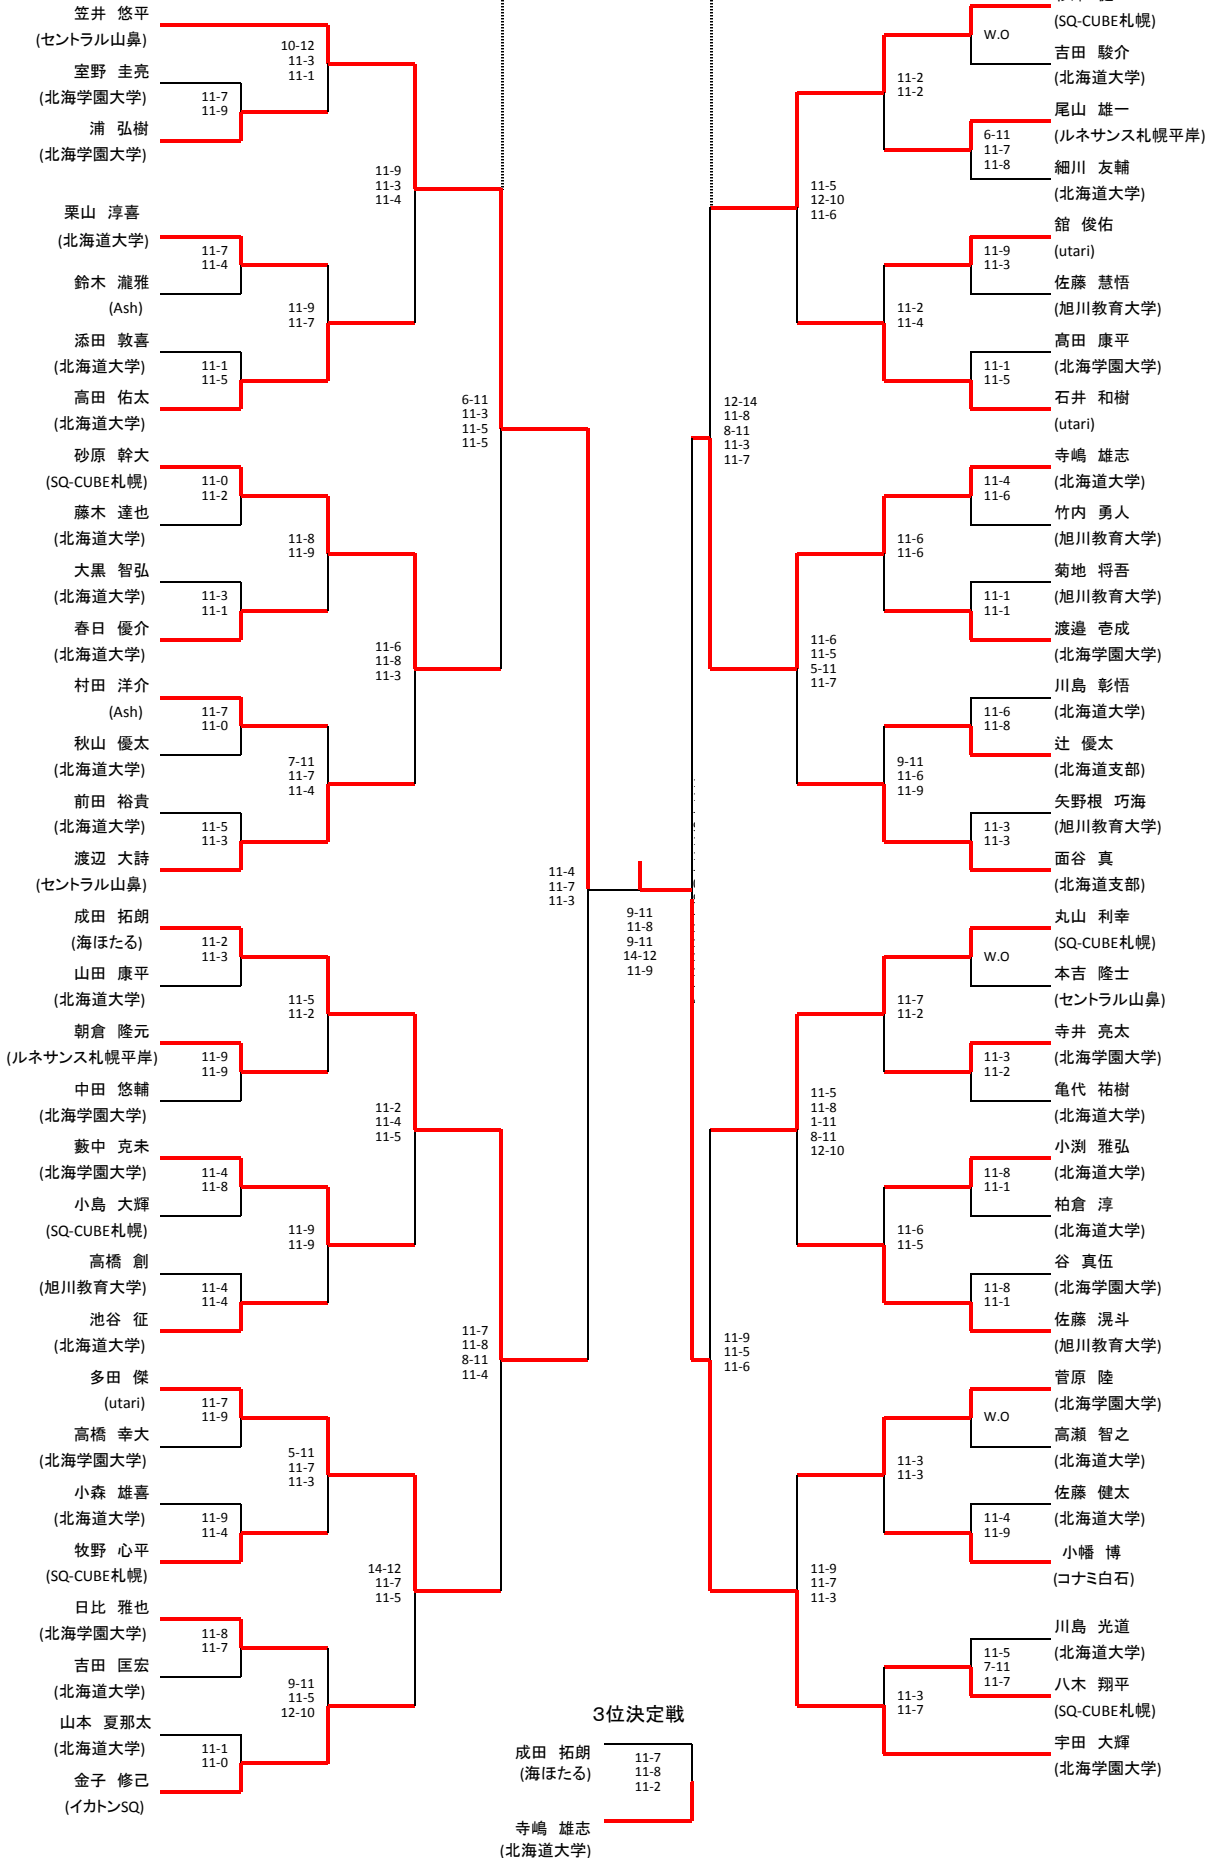

選手権男子

9月9日(土)会場:SQ-CUBE札幌

9月10日(日)会場:

9月9日(土)会場:セントラル山鼻

選手権女子

9月9日(土) 会場:SQ-CUBE札幌

9月10日(日) 会場:セ

9月9日(土) 会場:セントラル山鼻

フレンド男子

フレンド女子

マスターズ男子

9月10日(日) 会場: セントラル

マスターズ女子

	天方 和恵 (ルネサンス札幌平岸)	西屋 満子 (SQ-CUBE札幌)	山中 裕子 (宮崎バディ)	
天方 和恵 (ルネサンス札幌平岸)		○ 6-11,11-5,11-9	× 9-11,6-11	2
西屋 満子 (SQ-CUBE札幌)	× 11-6,5-11,9-11		× 8-11,7-11	3
山中 裕子 (宮崎バディ)	○ 11-9,11-6	○ 11-8,11-7		1

選手権男子プレート

選手権女子プレート

フレンド男子プレート

フレンド女子プレート

マスターズ男子プレート