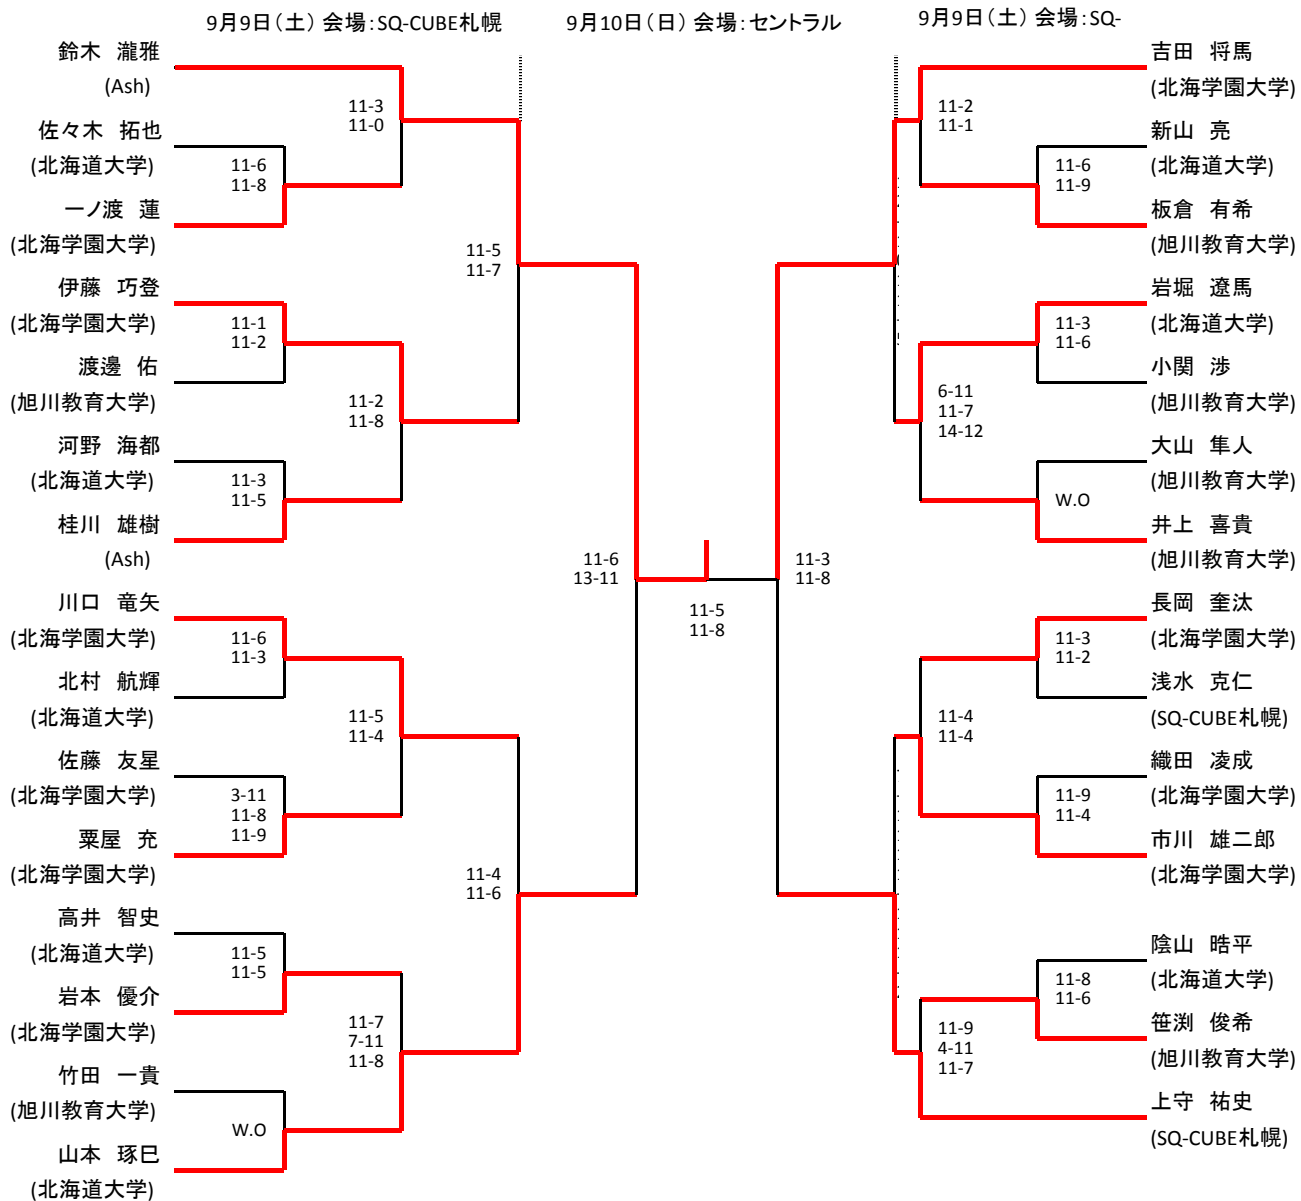

選手権男子

9月9日(土)会場:SQ-CUBE札幌

9月10日(日)会場:

9月9日(土)会場:セントラル山鼻

選手権女子

9月9日(土) 会場:SQ-CUBE札幌

9月10日(日) 会場:セ

9月9日(土) 会場:セントラル山鼻

フレンド男子

フレンド女子

マスターズ男子

9月10日(日) 会場: セントラル

マスターズ女子

	天方 和恵 (ルネサンス札幌平岸)	西屋 満子 (SQ-CUBE札幌)	山中 裕子 (宮崎バディ)	
天方 和恵 (ルネサンス札幌平岸)		○ 6-11,11-5,11-9	× 9-11,6-11	2
西屋 満子 (SQ-CUBE札幌)	× 11-6,5-11,9-11		× 8-11,7-11	3
山中 裕子 (宮崎バディ)	○ 11-9,11-6	○ 11-8,11-7		1

選手権男子プレート

選手権女子プレート

フレンド男子プレート

フレンド女子プレート

マスターズ男子プレート