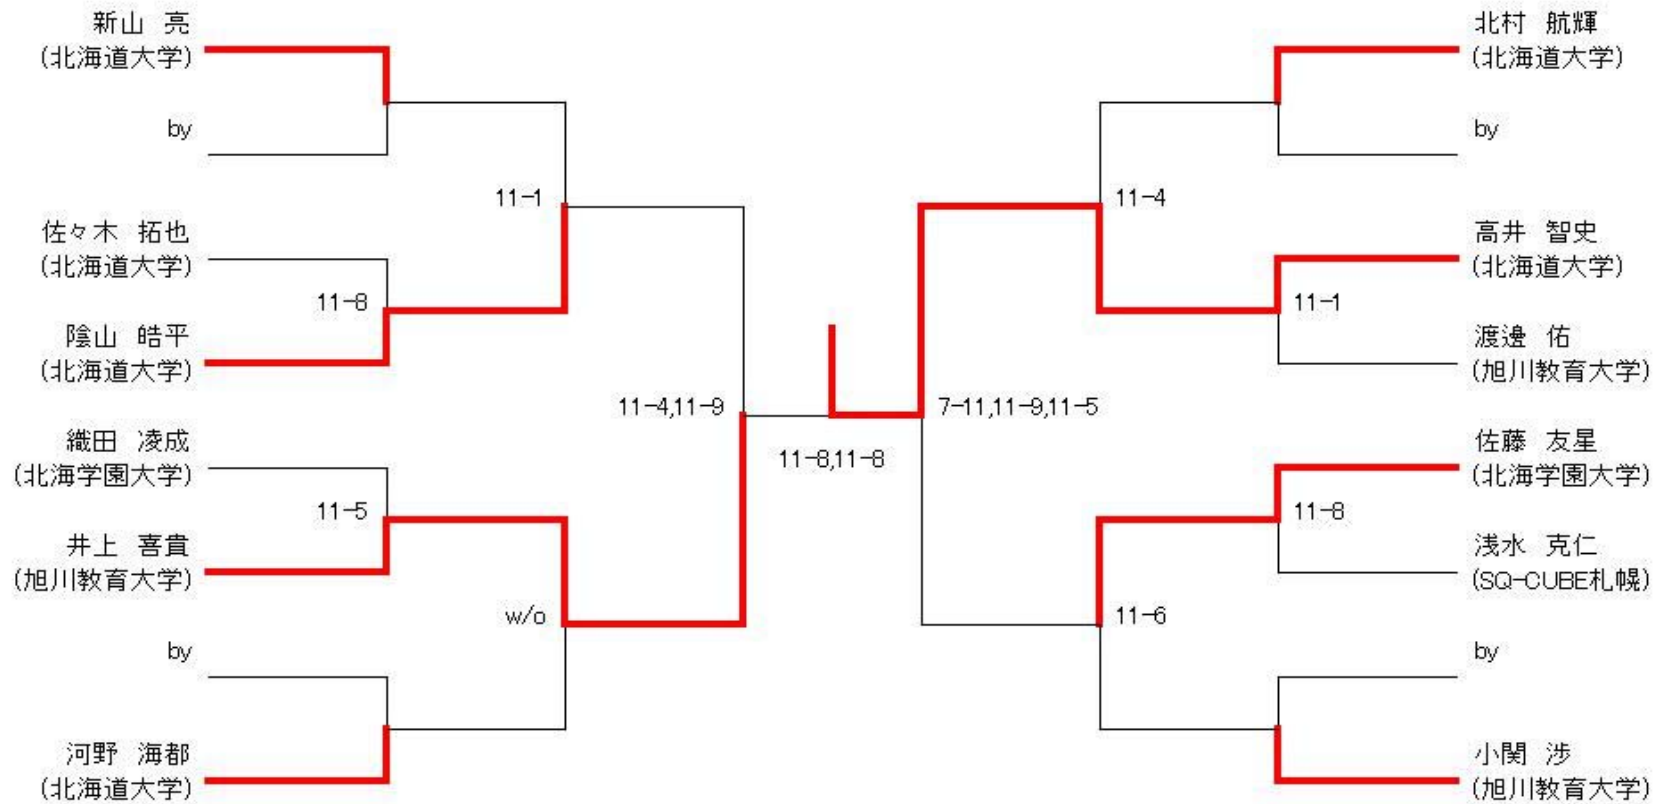

フレンド男子

フレンド女子

マスターズ男子

9月10日(日) 会場: セントラル

マスターズ女子

	天方 和恵 (ルネサンス札幌平岸)	西屋 満子 (SQ-CUBE札幌)	山中 裕子 (宮崎バディ)	
天方 和恵 (ルネサンス札幌平岸)		○ 6-11,11-5,11-9	× 9-11,6-11	2
西屋 満子 (SQ-CUBE札幌)	× 11-6,5-11,9-11		× 8-11,7-11	3
山中 裕子 (宮崎バディ)	○ 11-9,11-6	○ 11-8,11-7		1

選手権男子プレート

選手権女子プレート

フレンド男子プレート

フレンド女子プレート

マスターズ男子プレート