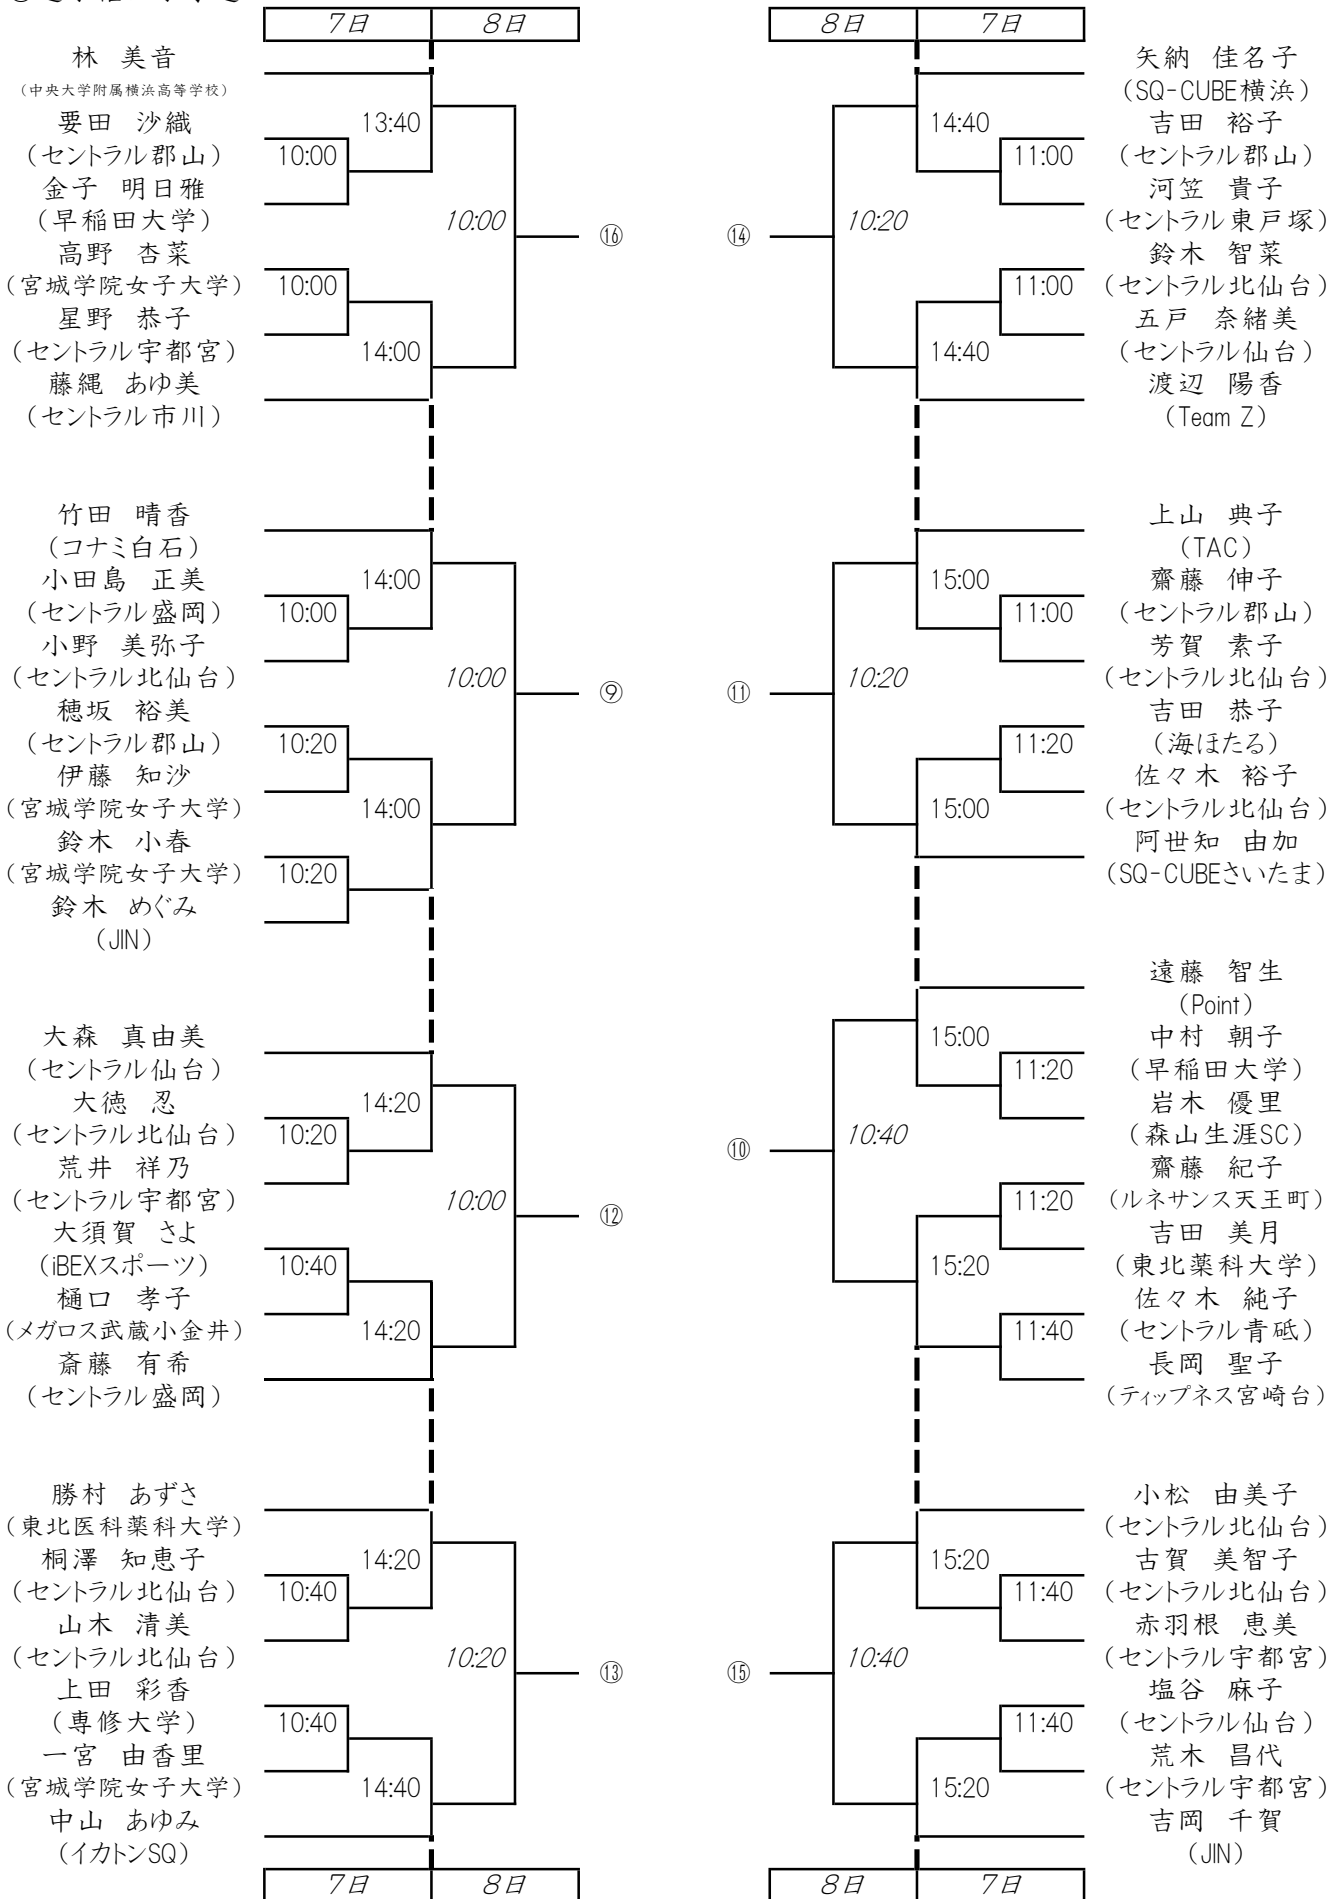

別紙の通り東北オープンのドローをお送り致しますので、よろしくお願ひ申し上げます。

尚、今回のドローは 2016 年 12 月のランキングにより作成いたしました。

敬具

※ 大会参加選手へのお願い及び連絡事項について

- ・ 棄権の場合は、必ず前もってご連絡をお願い致します。
090-8922-7269(柴田) 又は 090-6781-7649 (尾形) まで
- ・ 大会期間中、入館開始時間は **9:20** からとなっております。
- ・ 選手は試合予定時刻を 5 分経過してコートに入らない場合は棄権とみなします。
また、試合進行上時間が早まる場合もありますので早めに来場頂き進行掲示板にご注意下さい。
また、大会の進行をスムーズに行うため次の試合選手はコート前にて待機し、試合間の時間短縮にご協力をお願い致します。
- ・ 事故防止のため、アイガードの着用をお勧め致します。尚、試合中の事故・怪我につきましては、主催者側・施設側は一切の責任を負いませんので自己の責任において処理をして下さい。
- ・ 会場施設は会員制スポーツクラブとなっております。会場利用にあたってクラブのマナーを守りクラブ会員に迷惑のかからないようご協力お願い致します。
- ・ 入館の際、**大会参加者及び見学者**は、玄関入口付近受付にて**入館証を受け取り**、常に携帯されますようお願い致します。詳しくは当日大会本部にてご確認お願い致します。
- ・ 福島駅東口より会場までのアクセス
徒歩約 30 分 (約 2.7 k m)
福島交通バス (バイパス経由医大行など)「鳥谷野入口」バス停下車徒歩 3 分
お車でお越しの際は、クラブのご好意により**建物北側の第 2 駐車場**を使用させて頂く事になりました。大会関係者が第 1 駐車場を使用することのないようお願い致します。

★懇親会のご案内★

大会初日の 7 日(土) 19 時 30 分より、恒例となりました「東北スカッシュの新年会」こと懇親会も開催いたしますので、たくさんのご参加をお待ちしております。会場は福島駅東口付近を予定しています。

以上

○選手権女子予選

○エキスパート男子

※下線有→9日

	A	①	②	③	勝敗
菊池 永幸 (Team Z)	①				
五百住 守 (順天堂大学)	②	16:20			
吉井 直毅 (東北大学)	③	<u>10:00</u>	12:40		