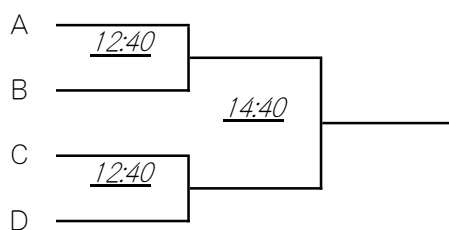

○エキスパート男子

※下線有→9日

	A	①	②	③	勝敗
菊池 永幸 (Team Z)	①				
五百住 守 (順天堂大学)	②	16:20			
吉井 直毅 (東北大学)	③	<u>10:00</u>	12:40		

	B	①	②	③	勝敗
斎藤 弘明 (セントラル宇都宮)	①				
渡辺 大梧 (東北大学)	②	16:40			
塩見 拓巳 (東北大学)	③	<u>10:20</u>	13:00		

	C	①	②	③	勝敗
柴田 亮介 (セントラル仙台)	①				
小林 弘幸 (セントラル宇都宮)	②	16:50			
沓沢 康平 (東北大学)	③	<u>10:20</u>	13:00		

	D	①	②	③	勝敗
熊田 康宏 (セントラル郡山)	①				
佐藤 耕造 (東北大学)	②	16:50			
山口 和輝 (早稲田大学)	③	<u>10:20</u>	13:00		

○エキスパート男子

決勝トーナメント

○Sマスターズ男子

※下線有→9日

		①	②	③	④	⑤	勝敗
佐治 正 (セントラル宇都宮)	①						
黒崎 信貴 (T.I.M)	②	11:40					
澤田 泰宏 (ルネサンス東久留米)	③	<u>10:40</u>	<u>13:20</u>				
菊田 英生 (セントラル仙台)	④	<u>11:50</u>	15:50	11:40			
斎 南 (セントラル仙台)	⑤	15:50	<u>10:40</u>	17:40	<u>13:40</u>