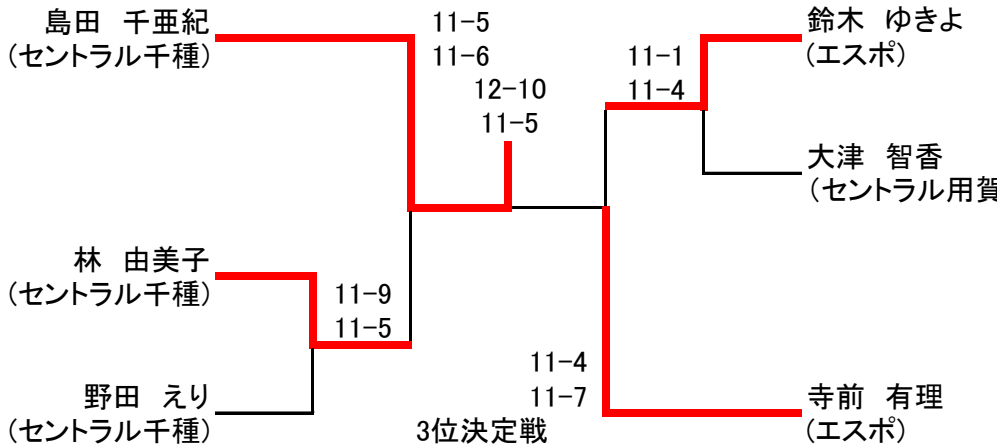

【選手権男子】 9月10日 & 11日 (準決勝と決勝、3位決定戦のみ)

※すべて5ゲーム

【選手権女子】 9月10日(土)のみ

※すべて5ゲーム

3位決定戦

【マスターズ男子】 9月10日(土)のみ

※すべて3ゲーム

【フレンド男子】 9月11日(日)のみ

フレンド男子 プレート 9月11日(日)のみ

【フレンド女子】 9月11日(日)のみ

フレンド女子 プレート 9月11日(日)のみ

【新人男子】 9月11日(日)のみ

	高須 敦也 (中京大学)	フランコリーニ ラル フ (TAC)	松本 幹夫 (セントラル千 種)	結果
高須 敦也 (中京大学)		11-9 11-6	11-8 11-8	1
フランコリーニ ラル フ (TAC)	9-11 6-11		11-7 5-11 11-8	2
松本 幹夫 (セントラル千 種)	8-11 8-11	7-11 11-5 8-11		3

【新人女子】 9月11日(日)のみ

新人女子 プレート 9月11日(日)のみ