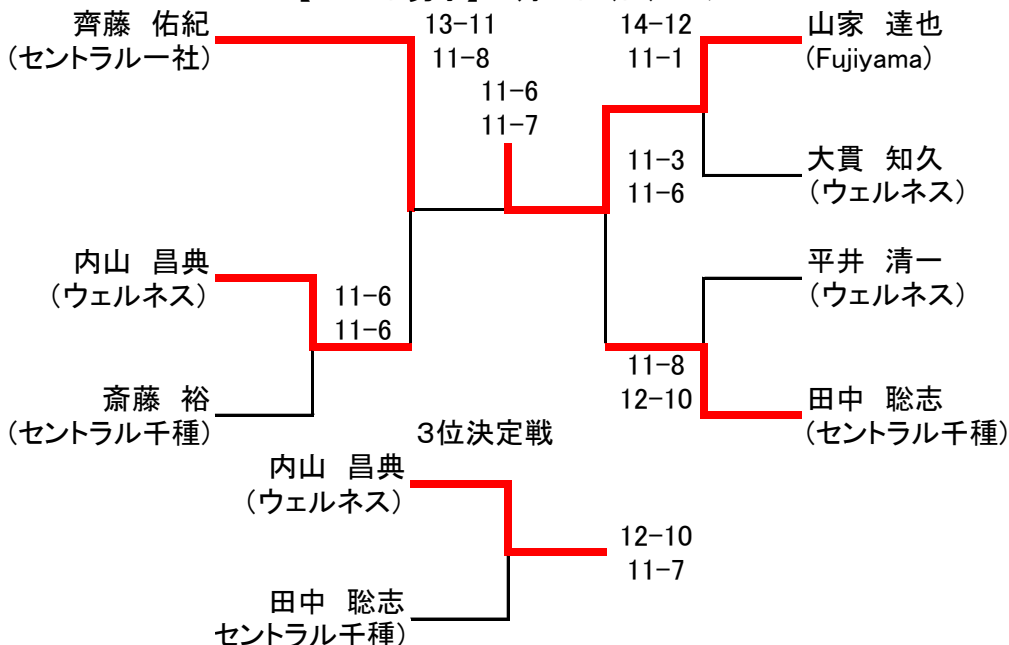

【選手権男子】 9月10日 & 11日 (準決勝と決勝、3位決定戦のみ)

※すべて5ゲーム

【選手権女子】 9月10日(土)のみ

※すべて5ゲーム

3位決定戦

【マスターズ男子】 9月10日(土)のみ

※すべて3ゲーム

【フレンド男子】 9月11日(日)のみ

フレンド男子 プレート 9月11日(日)のみ

【フレンド女子】 9月11日(日)のみ

フレンド女子 プレート 9月11日(日)のみ

【新人男子】 9月11日(日)のみ

	高須 敦也 (中京大学)	フランコリーニ ラル フ (TAC)	松本 幹夫 (セントラル千 種)	結果
高須 敦也 (中京大学)		11-9 11-6	11-8 11-8	1
フランコリーニ ラル フ (TAC)	9-11 6-11		11-7 5-11 11-8	2
松本 幹夫 (セントラル千 種)	8-11 8-11	7-11 11-5 8-11		3

【新人女子】 9月11日(日)のみ

新人女子 プレート 9月11日(日)のみ