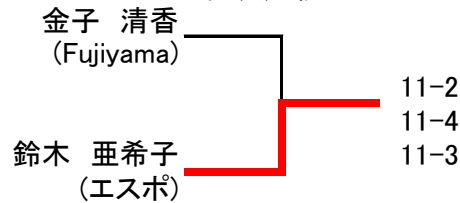

【選手権男子】 9月10日 & 11日 (準決勝と決勝、3位決定戦のみ)

※すべて5ゲーム

【選手権女子】 9月10日(土)のみ

※すべて5ゲーム

3位決定戦

【マスターズ男子】 9月10日(土)のみ

※すべて3ゲーム

【フレンド男子】 9月11日(日)のみ