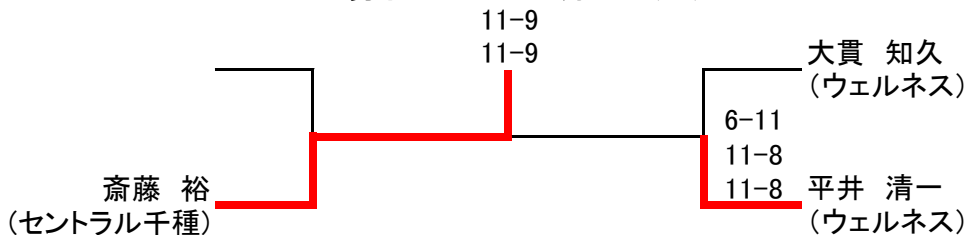

フレンド男子 プレート 9月11日(日)のみ