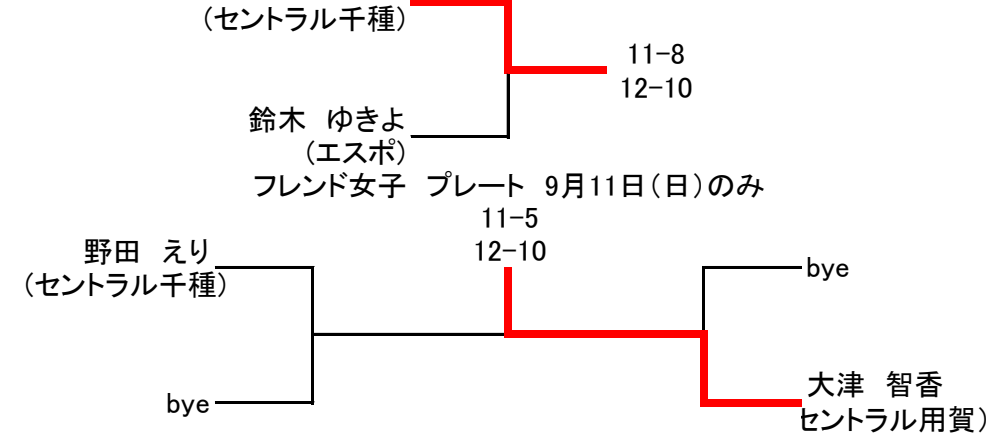

【選手権男子】 9月10日 & 11日 (準決勝と決勝、3位決定戦のみ)

※すべて5ゲーム

【選手権女子】 9月10日(土)のみ

※すべて5ゲーム

3位決定戦

【マスターズ男子】 9月10日(土)のみ

※すべて3ゲーム

【フレンド男子】 9月11日(日)のみ

フレンド男子 プレート 9月11日(日)のみ

【フレンド女子】 9月11日(日)のみ

フレンド女子 プレート 9月11日(日)のみ

【新人男子】 9月11日(日)のみ

	高須 敦也 (中京大学)	フランコリーニ ラル フ (TAC)	松本 幹夫 (セントラル千 種)	結果
高須 敦也 (中京大学)		11-9 11-6	11-8 11-8	1
フランコリーニ ラル フ (TAC)	9-11 6-11		11-7 5-11 11-8	2
松本 幹夫 (セントラル千 種)	8-11 8-11	7-11 11-5 8-11		3

【新人女子】 9月11日(日)のみ

新人女子 プレート 9月11日(日)のみ