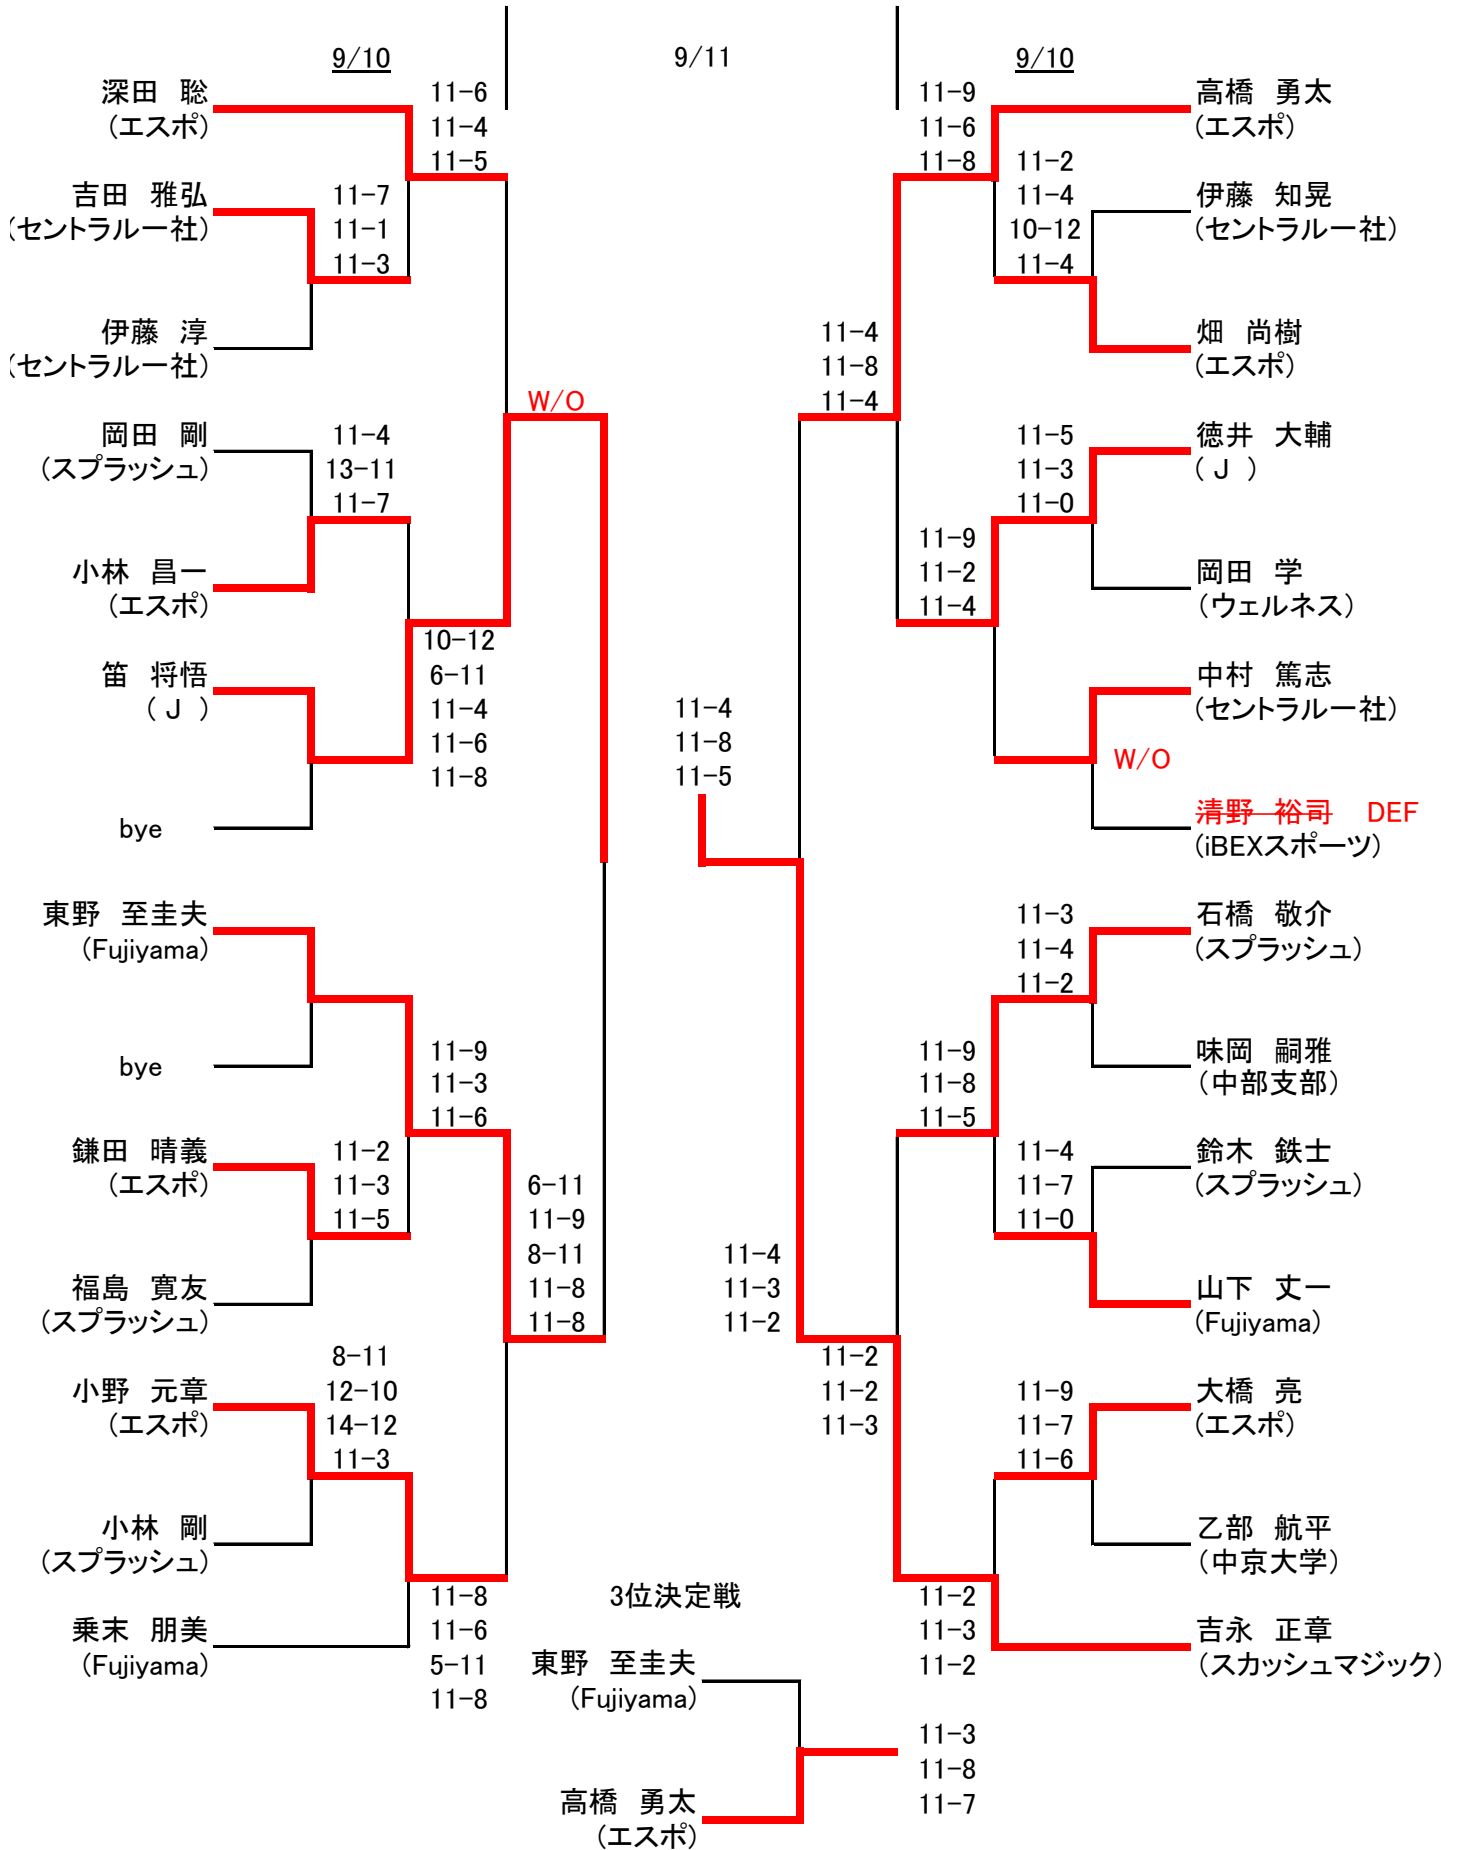

【選手権男子】 9月10日 & 11日 (準決勝と決勝、3位決定戦のみ)

※すべて5ゲーム

【選手権女子】 9月10日(土)のみ

※すべて5ゲーム

3位決定戦

【マスターズ男子】 9月10日(土)のみ

※すべて3ゲーム

【フレンド男子】 9月11日(日)のみ

フレンド男子 プレート 9月11日(日)のみ

【フレンド女子】 9月11日(日)のみ

フレンド女子 プレート 9月11日(日)のみ

【新人男子】 9月11日(日)のみ

	高須 敦也 (中京大学)	フランコリーニ ラル フ (TAC)	松本 幹夫 (セントラル千 種)	結果
高須 敦也 (中京大学)		11-9 11-6	11-8 11-8	1
フランコリーニ ラル フ (TAC)	9-11 6-11		11-7 5-11 11-8	2
松本 幹夫 (セントラル千 種)	8-11 8-11	7-11 11-5 8-11		3

【新人女子】 9月11日(日)のみ

新人女子 プレート 9月11日(日)のみ