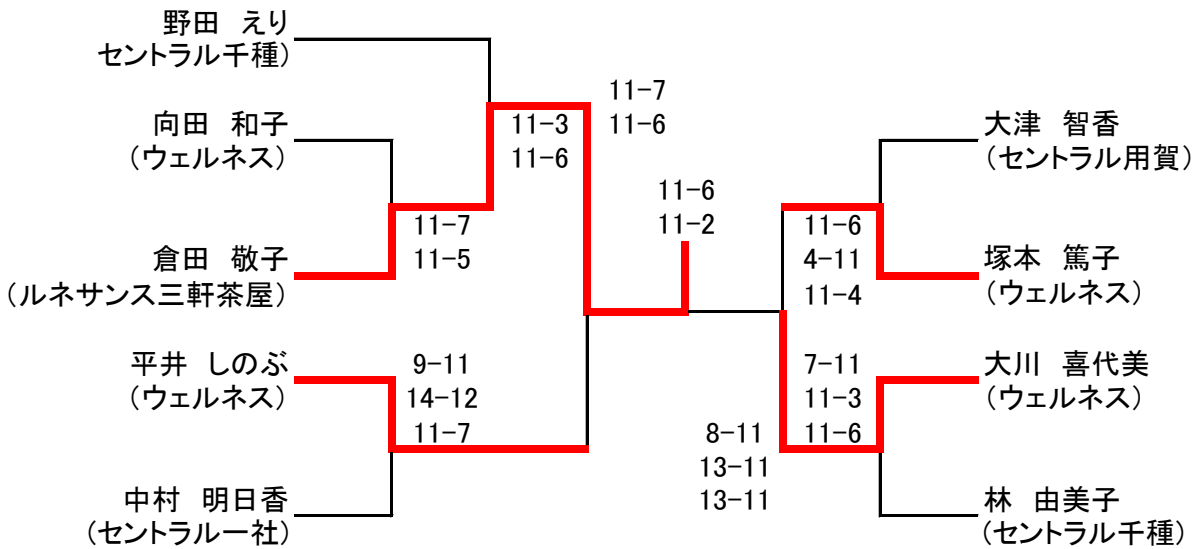

【選手権男子】 9月10日 & 11日 (準決勝と決勝、3位決定戦のみ)

※すべて5ゲーム

【選手権女子】 9月10日(土)のみ

※すべて5ゲーム

3位決定戦

【マスターズ男子】 9月10日(土)のみ

※すべて3ゲーム

【フレンド男子】 9月11日(日)のみ

フレンド男子 プレート 9月11日(日)のみ

【フレンド女子】 9月11日(日)のみ

フレンド女子 プレート 9月11日(日)のみ

【新人男子】 9月11日(日)のみ

	高須 敦也 (中京大学)	フランコリーニ ラル フ (TAC)	松本 幹夫 (セントラル千 種)	結果
高須 敦也 (中京大学)		11-9 11-6	11-8 11-8	1
フランコリーニ ラル フ (TAC)	9-11 6-11		11-7 5-11 11-8	2
松本 幹夫 (セントラル千 種)	8-11 8-11	7-11 11-5 8-11		3

【新人女子】 9月11日(日)のみ

新人女子 プレート 9月11日(日)のみ