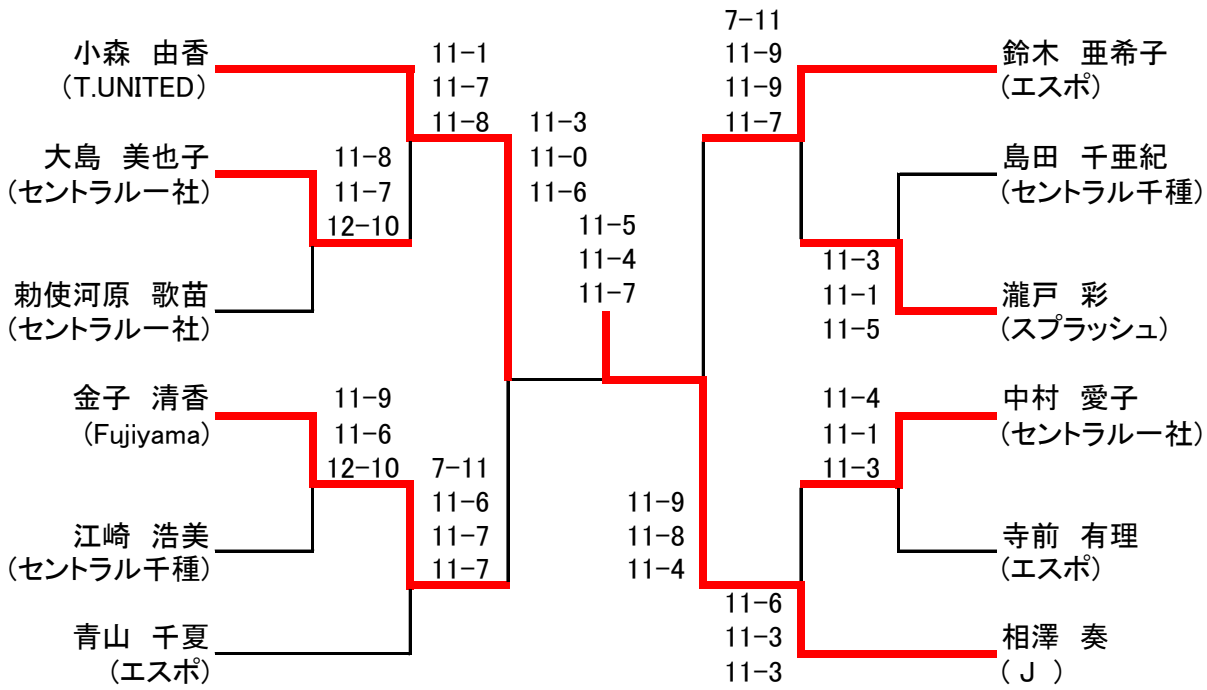

【選手権男子】 9月10日 & 11日 (準決勝と決勝、3位決定戦のみ)

※すべて5ゲーム

【選手権女子】 9月10日(土)のみ

※すべて5ゲーム

3位決定戦

【マスターズ男子】 9月10日(土)のみ

※すべて3ゲーム

【フレンド男子】 9月11日(日)のみ

フレンド男子 プレート 9月11日(日)のみ

【フレンド女子】 9月11日(日)のみ

フレンド女子 プレート 9月11日(日)のみ

【新人男子】 9月11日(日)のみ

	高須 敦也 (中京大学)	フランコリーニ ラル フ (TAC)	松本 幹夫 (セントラル千 種)	結果
高須 敦也 (中京大学)		11-9 11-6	11-8 11-8	1
フランコリーニ ラル フ (TAC)	9-11 6-11		11-7 5-11 11-8	2
松本 幹夫 (セントラル千 種)	8-11 8-11	7-11 11-5 8-11		3

【新人女子】 9月11日(日)のみ

新人女子 プレート 9月11日(日)のみ