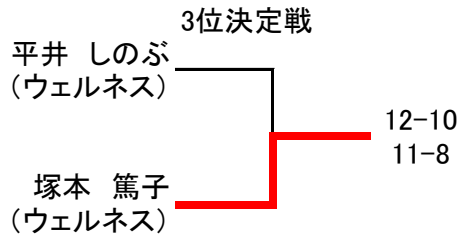

フレンド男子 プレート 9月11日(日)のみ

【フレンド女子】 9月11日(日)のみ

フレンド女子 プレート 9月11日(日)のみ

【新人男子】 9月11日(日)のみ

	高須 敦也 (中京大学)	フランコリーニ ラル フ (TAC)	松本 幹夫 (セントラル千 種)	結果
高須 敦也 (中京大学)		11-9 11-6	11-8 11-8	1
フランコリーニ ラル フ (TAC)	9-11 6-11		11-7 5-11 11-8	2
松本 幹夫 (セントラル千 種)	8-11 8-11	7-11 11-5 8-11		3

【新人女子】 9月11日(日)のみ

新人女子 プレート 9月11日(日)のみ