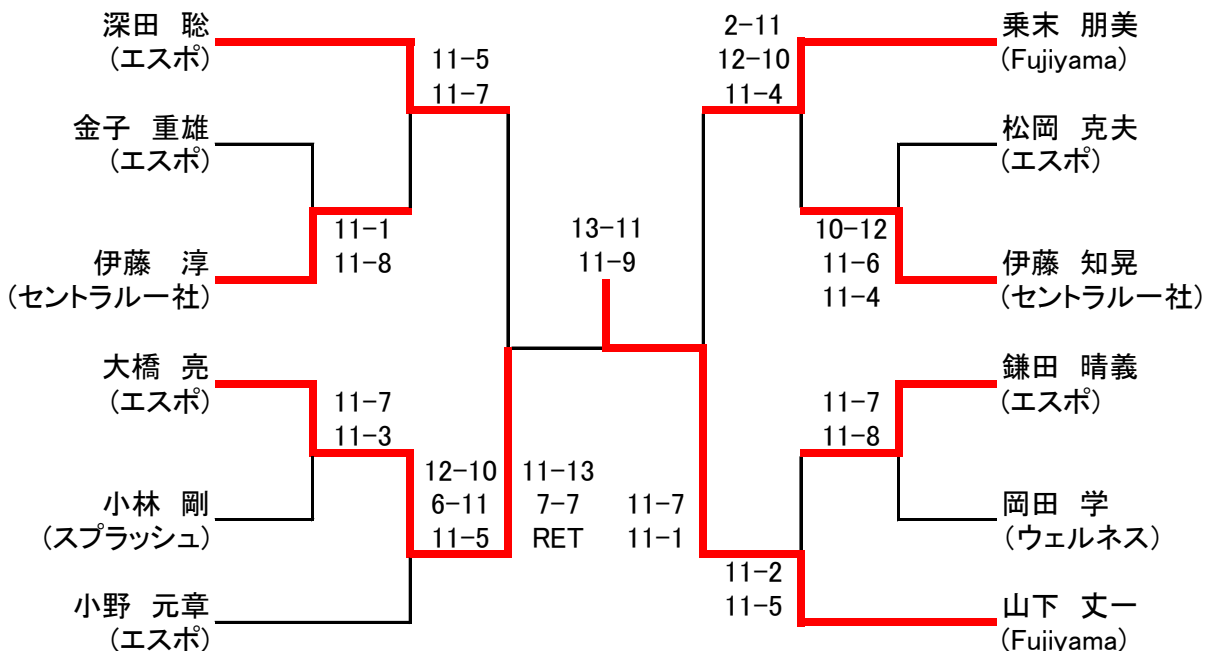

【選手権男子】 9月10日 & 11日 (準決勝と決勝、3位決定戦のみ)

※すべて5ゲーム

【選手権女子】 9月10日(土)のみ

※すべて5ゲーム

3位決定戦

【マスターズ男子】 9月10日(土)のみ

※すべて3ゲーム

【フレンド男子】 9月11日(日)のみ

フレンド男子 プレート 9月11日(日)のみ

【フレンド女子】 9月11日(日)のみ

フレンド女子 プレート 9月11日(日)のみ

【新人男子】 9月11日(日)のみ

	高須 敦也 (中京大学)	フランコリーニ ラル フ (TAC)	松本 幹夫 (セントラル千 種)	結果
高須 敦也 (中京大学)		11-9 11-6	11-8 11-8	1
フランコリーニ ラル フ (TAC)	9-11 6-11		11-7 5-11 11-8	2
松本 幹夫 (セントラル千 種)	8-11 8-11	7-11 11-5 8-11		3

【新人女子】 9月11日(日)のみ

新人女子 プレート 9月11日(日)のみ