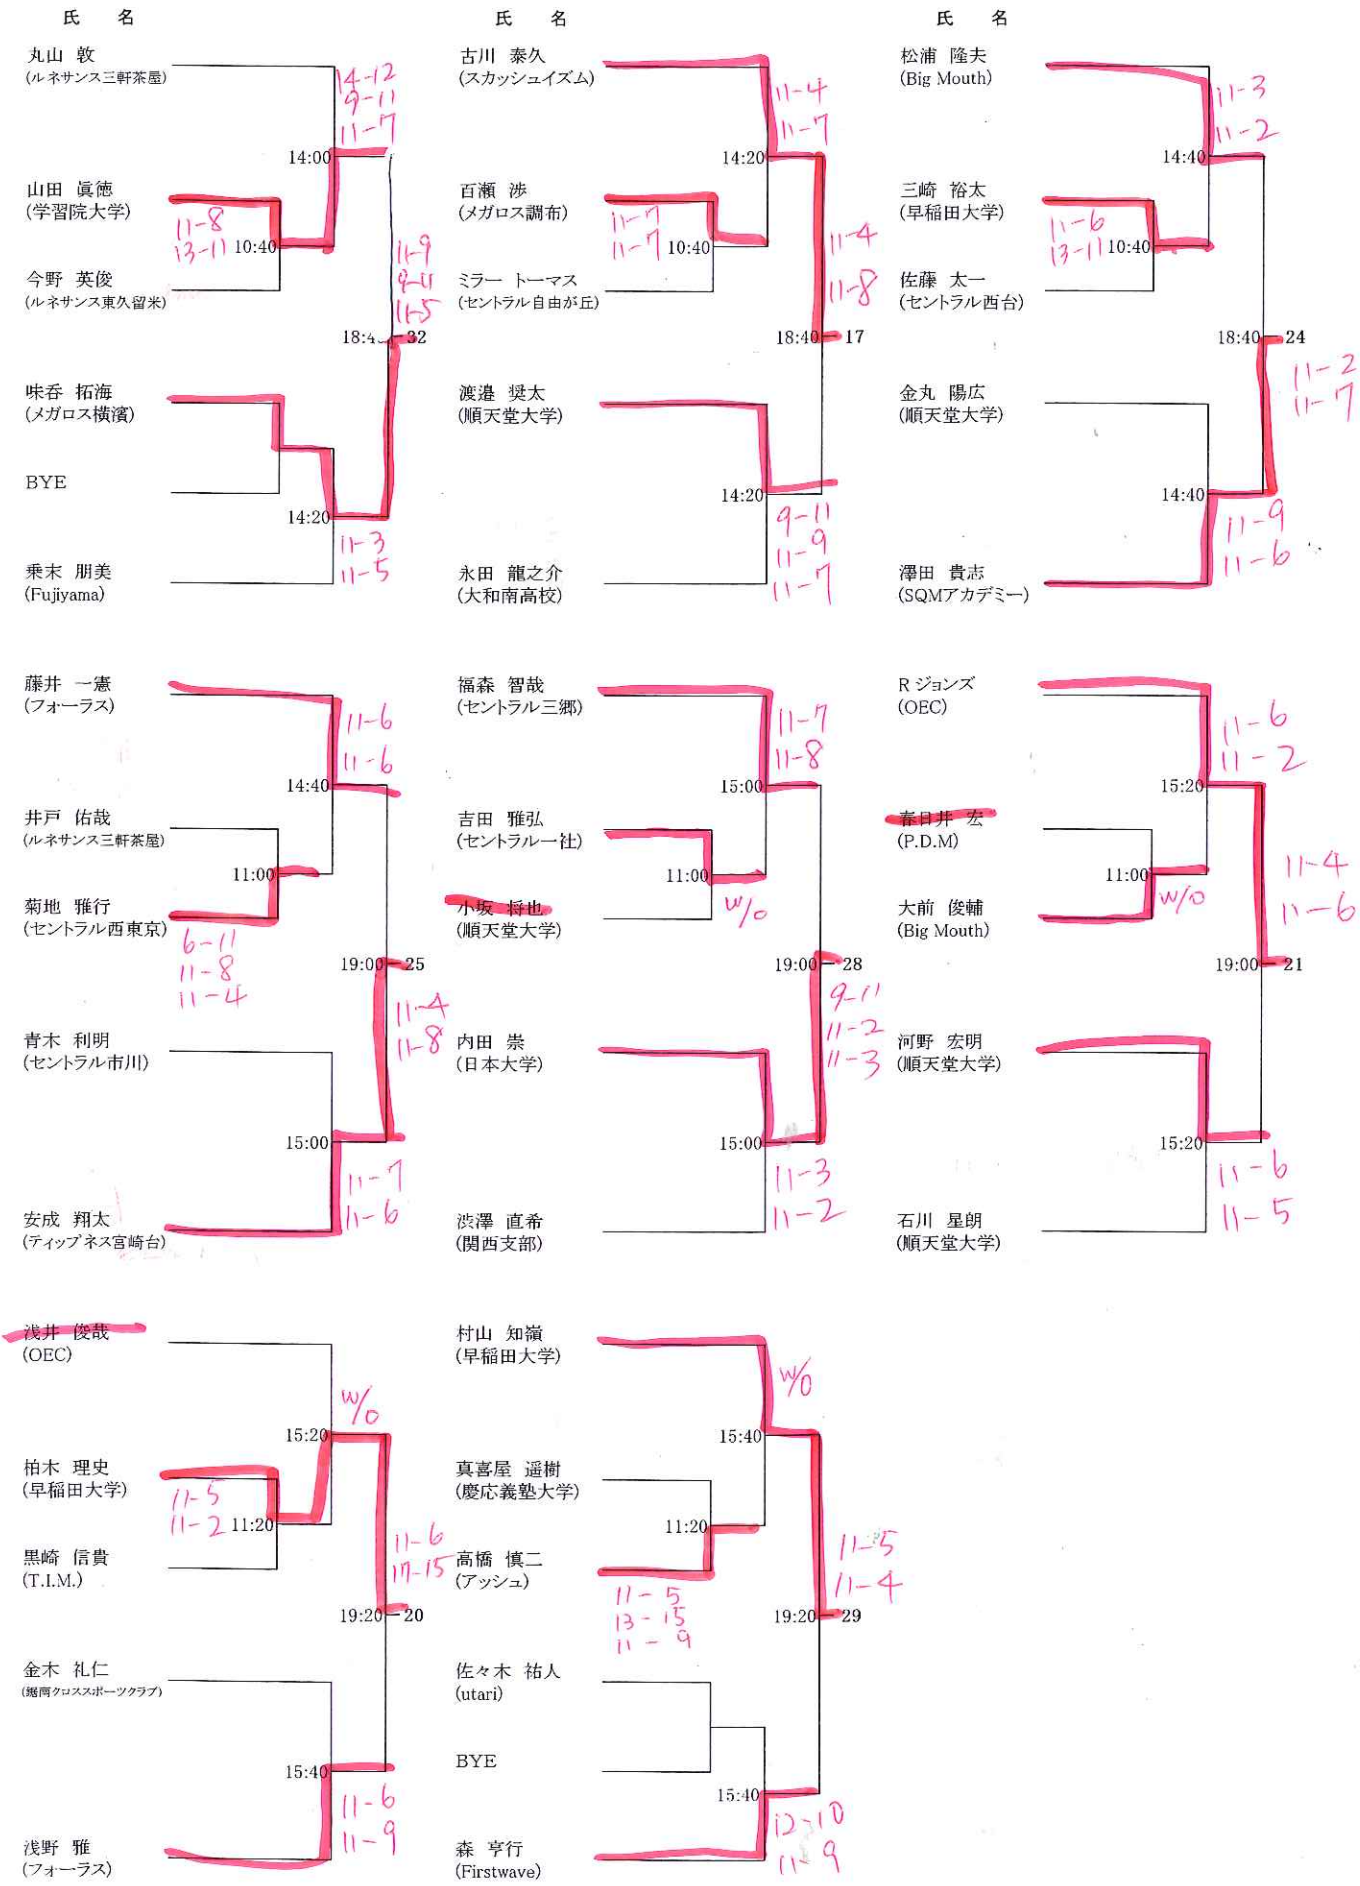

関東オープンスカッシュ選手権

《選手権男子 予選》

SQ-CUBEさいたま 7/16

関東オープンスカッシュ選手権

《選手権男子 予選》

SQ-CUBEさいたま 7/16

関東オープンスカッシュ選手権

《選手権男子 本戦》

関東オープンスカッシュ選手権

《選手権女子 本戦》

会場:SQ-CUBEさいたま

会場:SQ-CUBEさいたま

氏名	7月17日	7月18日	氏名	7月17日
鈴木 優希 (メガロス草加)	11-3 11-10 11-2		清沢 裕太 (スカッシュマジック)	11-8 11-5 11-8
予選 32 味岩拓海 (イカトン)	11-4 11-4 11-3		予選 30 梅澤和 (J)	13:20
予選 17 古川 泰久 (スナックババ)	15:45		予選 19 高橋 一斗 (J)	16:55
八島 渉 (イカトンSQ)	12:05 11-4 11-4 11-8	11-2 11-3 11-7	増田 健一 (FirstWave)	13:20
青木 大之 (日本体育大学)	19:30		大塚 悠史 (早稲田大学)	20:10
予選 24 齋 貴志 (SQMアサヒ)	12:30 11-6 10-22 11-5 6-11 1-3		予選 22 永田 慎久 (エスポ)	13:20
予選 25 坂本 祥太 (イカトン)	16:20 11-9 11-6 11-3	11-1 11-6 11-9 3-11 4-12 11-8	予選 27 村田 鉄馬 (順天堂大学)	16:55
平林 亮 (OEC)	12:30 8-11 14-12	11-7 3-11 4-12 11-8	園部 大和 (First Wave)	13:45
高味 翔三 (OEC)	11-6 11-1 11-4	12:00	原 俊明 (T-make's)	11-3 11-9 11-2
予選 28 内田 崇 (日本大学)	16:20 11-8 11-9 11-4	11-2 11-8 11-9	予選 26 小畑川 展昌 (いかりん相模大野)	13:45
予選 21 R 岩本 (OEC)	12:55		予選 23 水野 亮介 (SQ-CUBE志村)	16:55
湯浅 創 (ルネサンス天王町)	11-6 9-11 11-7 14-7 14-12		丸山 裕太 (SQKC)	13:45
佐藤 匠真 (早稲田大学)	19:30 11-6 9-11 11-4 11-7	11-6 9-11 6-11 11-9 11-5	村上 偉織 (スカッシュイズム)	20:30
予選 20 榎本 理史 (早稲田大学)	12:55	3位決定戦	予選 18 太田 佳嗣 (Point)	14:10
予選 29 杉山 知哉 (早稲田大学)	16:20 11-5 11-5 12-10	16:00	予選 31 伊藤 鉄平 (Squash-Life)	17:30
清田 孝之 (東武スポーツ)	12:55 8-11 11-9 9-11 11-5 11-6	佐藤 匠真 園部 大和	岡田 賢 (エルスポーツ京都)	14:10