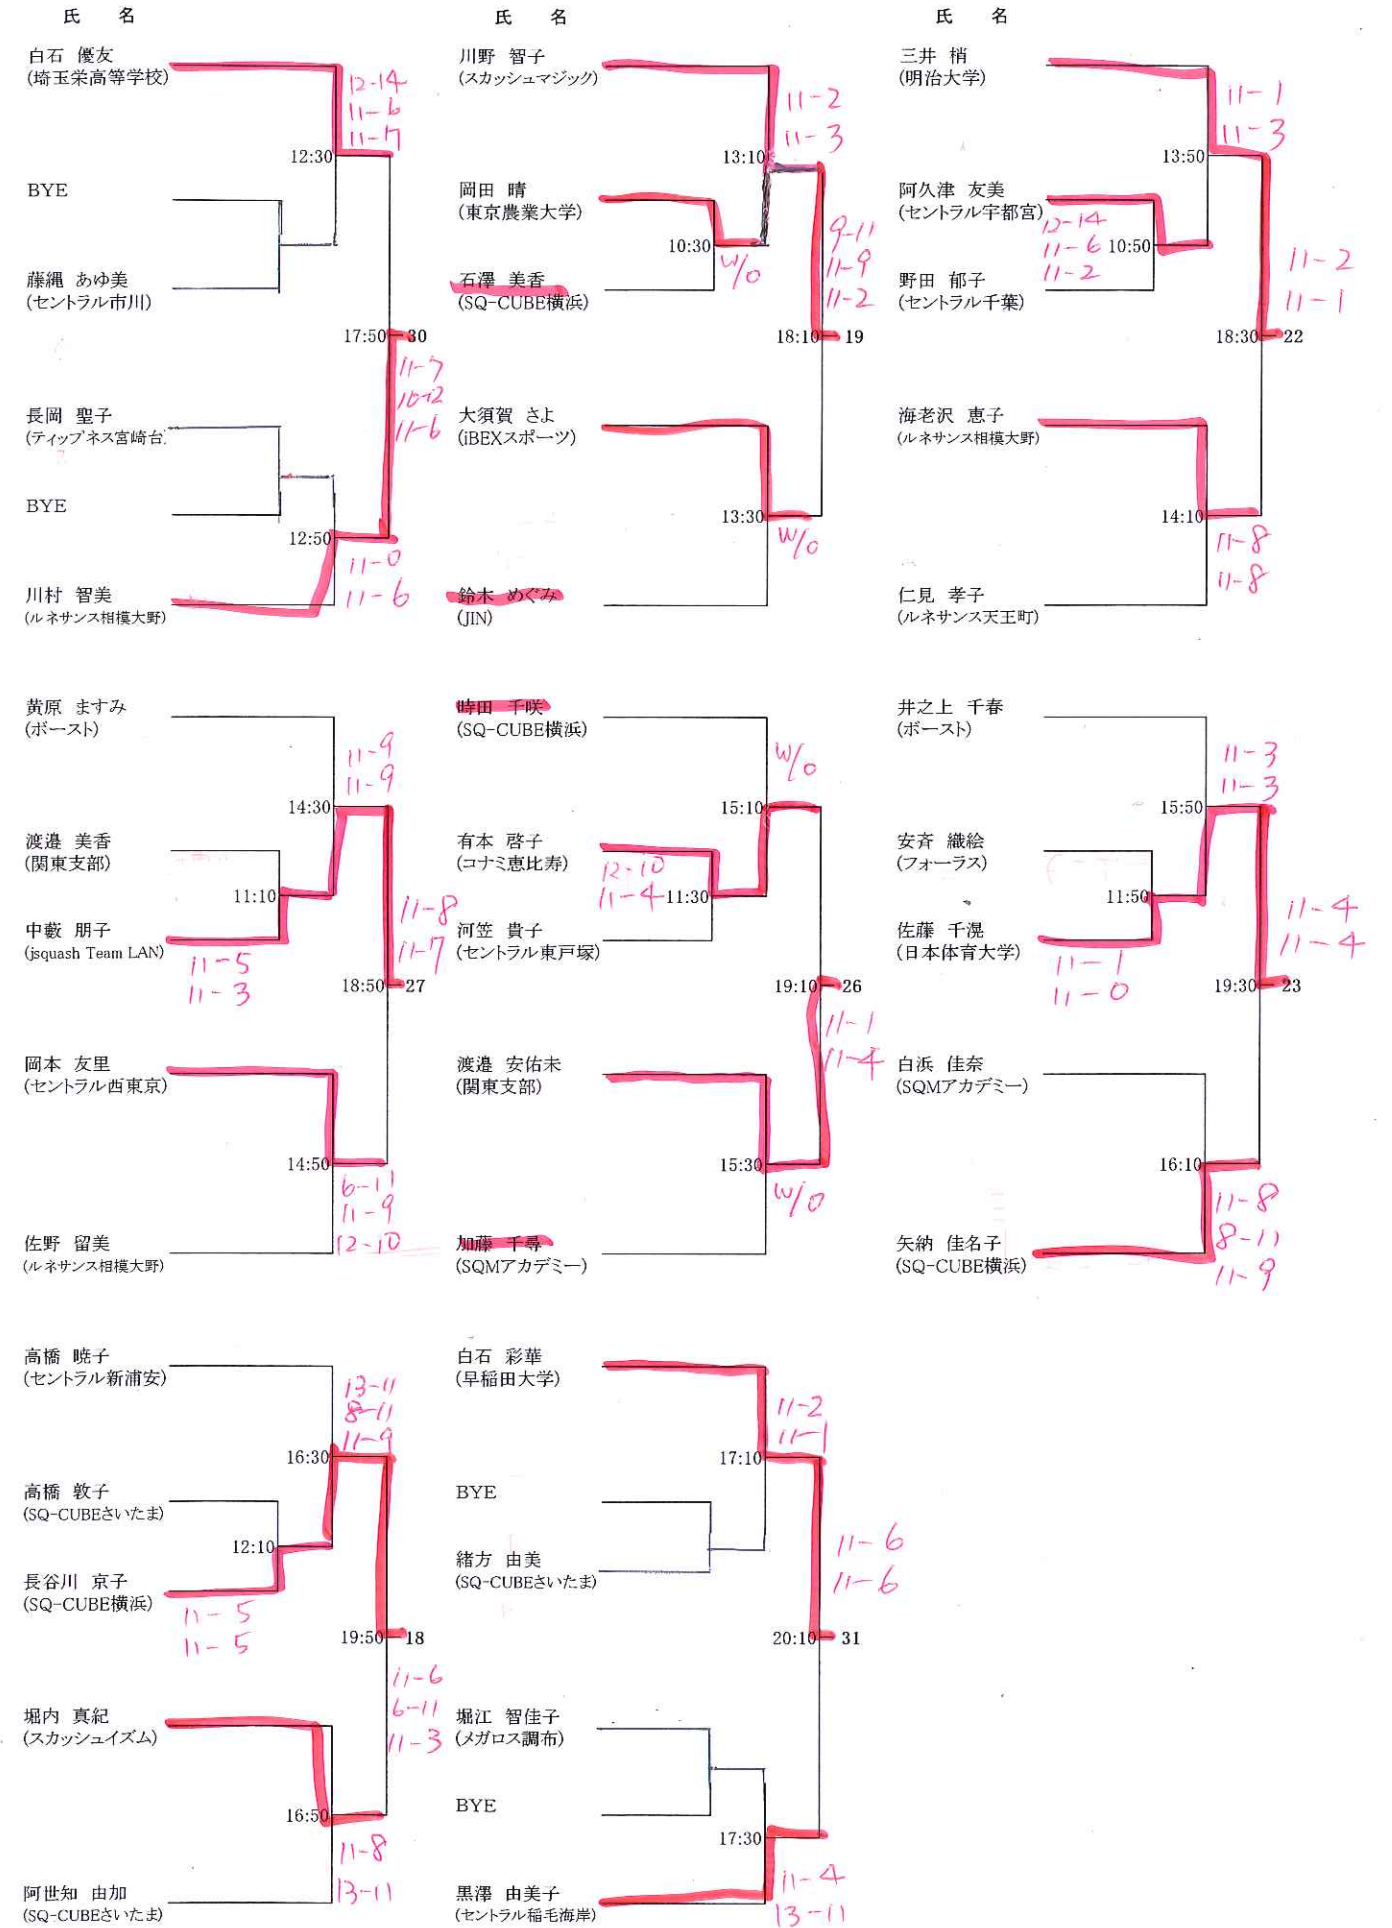

関東オープンスカッシュ選手権

《選手権女子 予選》

ルネサンス藤 7/16