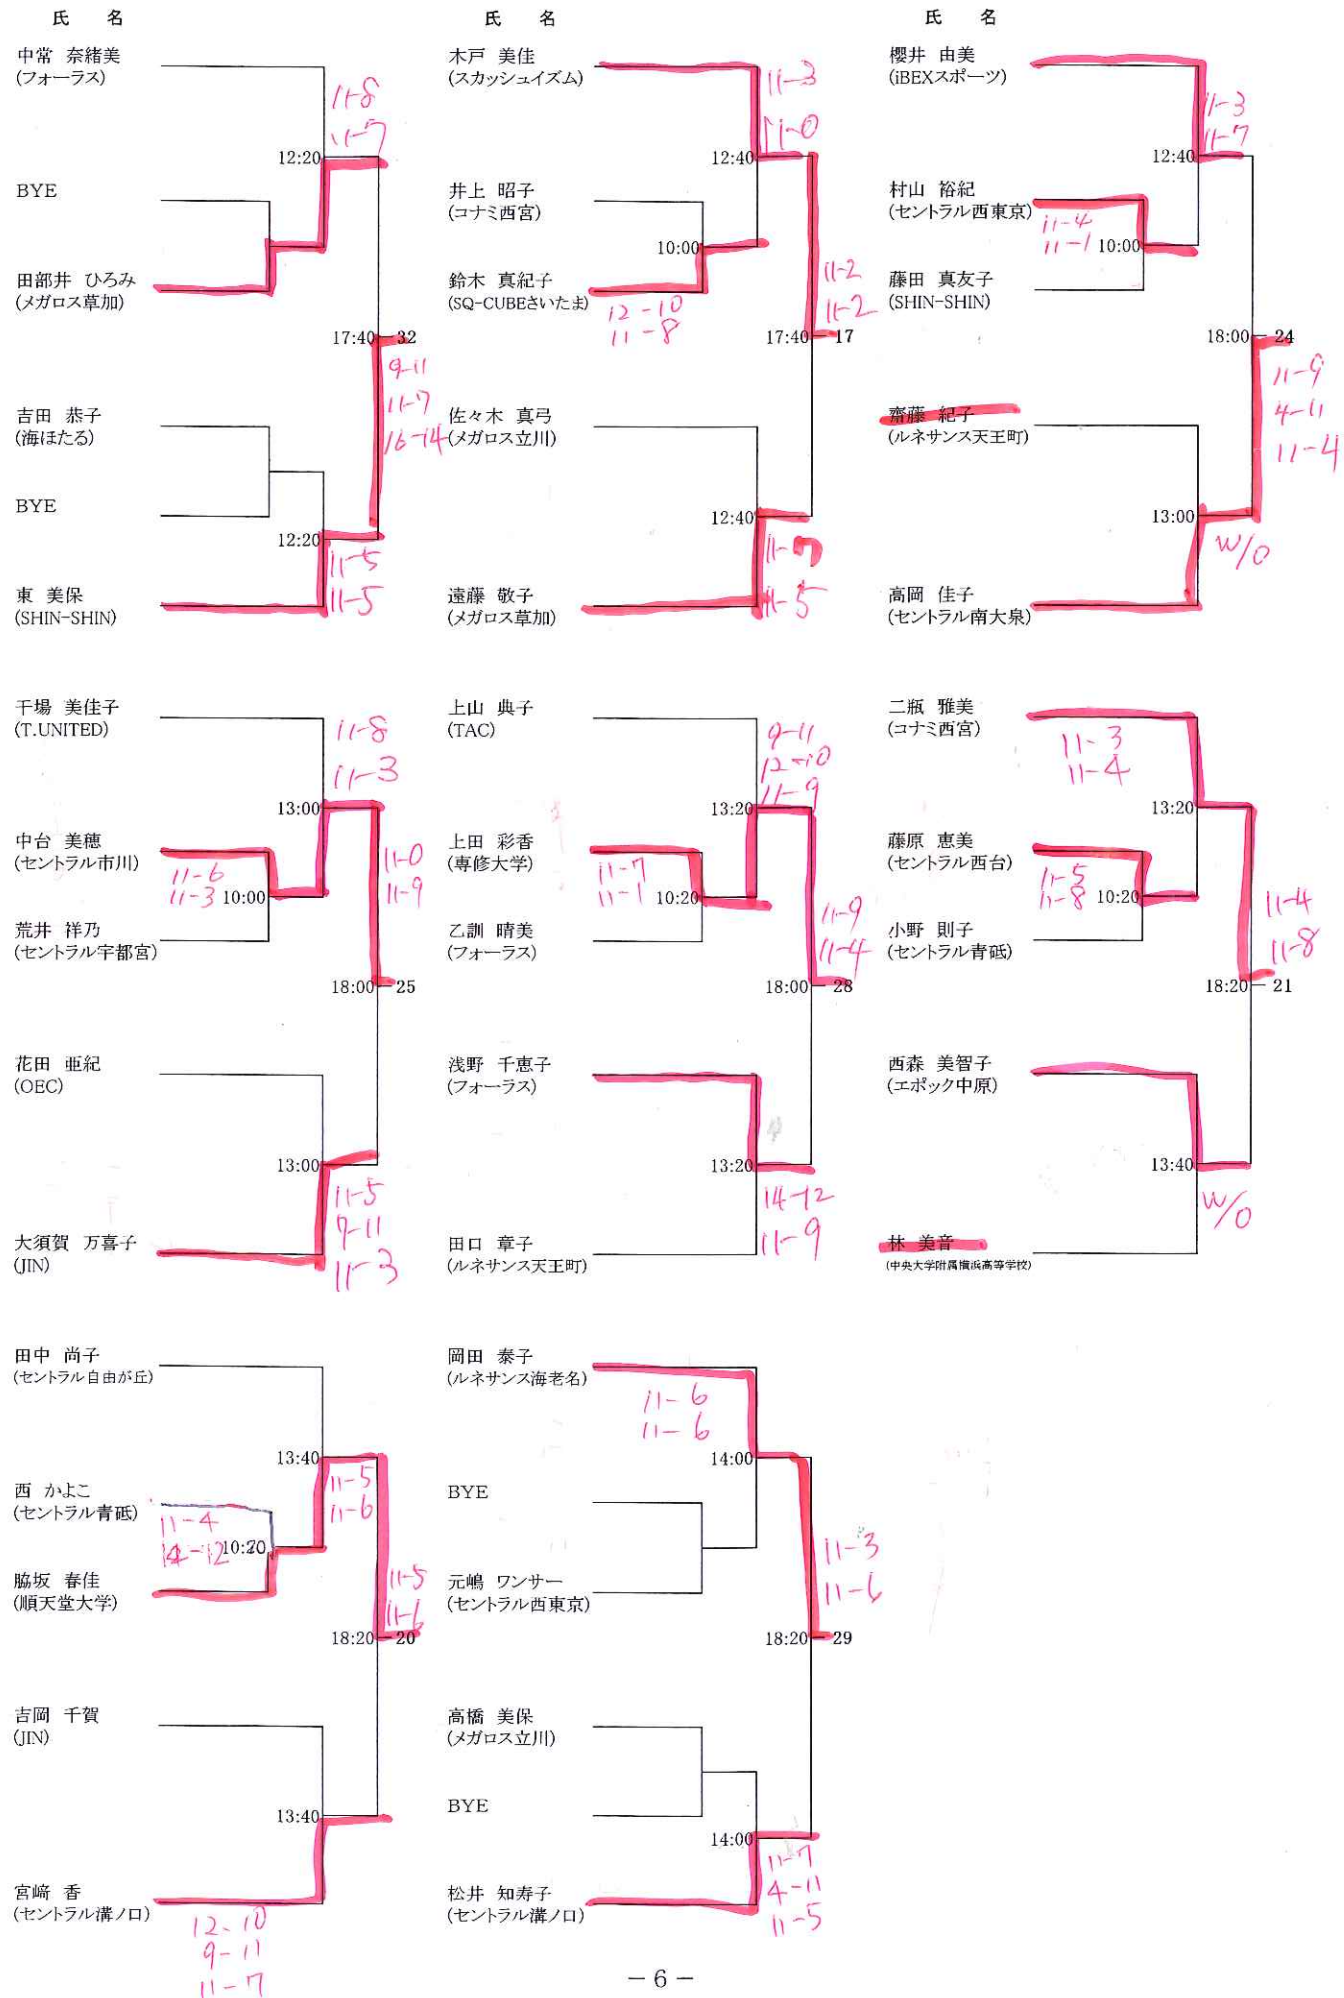

関東オープンスカッシュ選手権

《選手権女子 予選》

SQ-CUBEさいたま 7/16