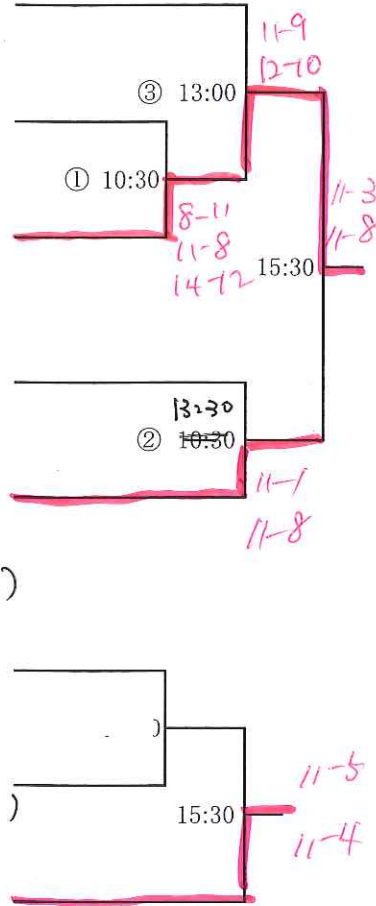

山田 孝
(SQ-CUBEさいたま)

八木下 智喜
(ティップネス宮崎台)

蝦名 哲哉
(セントラル稲毛海岸)

①の敗者
~~山口 晃平~~
(明治大学)
山田 孝
(SQ-CUBEさいたま)

②の敗者
蝦名 哲哉
(セントラル稲毛海岸)

③の敗者
村松 賢悟
(慶応義塾大学)

< マスタース男子 >

	山下隆之	マイケルホースタン	佐治正
山下隆之 (コトダマエ)		16:30 X 6-11 1-11	15:30 O 11-8 11-9
マイケル ホースタン (TAC)	16:30 O 11-6 11-1		13:30 O 11-5 11-4
佐治正 (セントラル稲毛宮)	15:30 X 8-11 9-11	13:30 X 5-11 4-11	