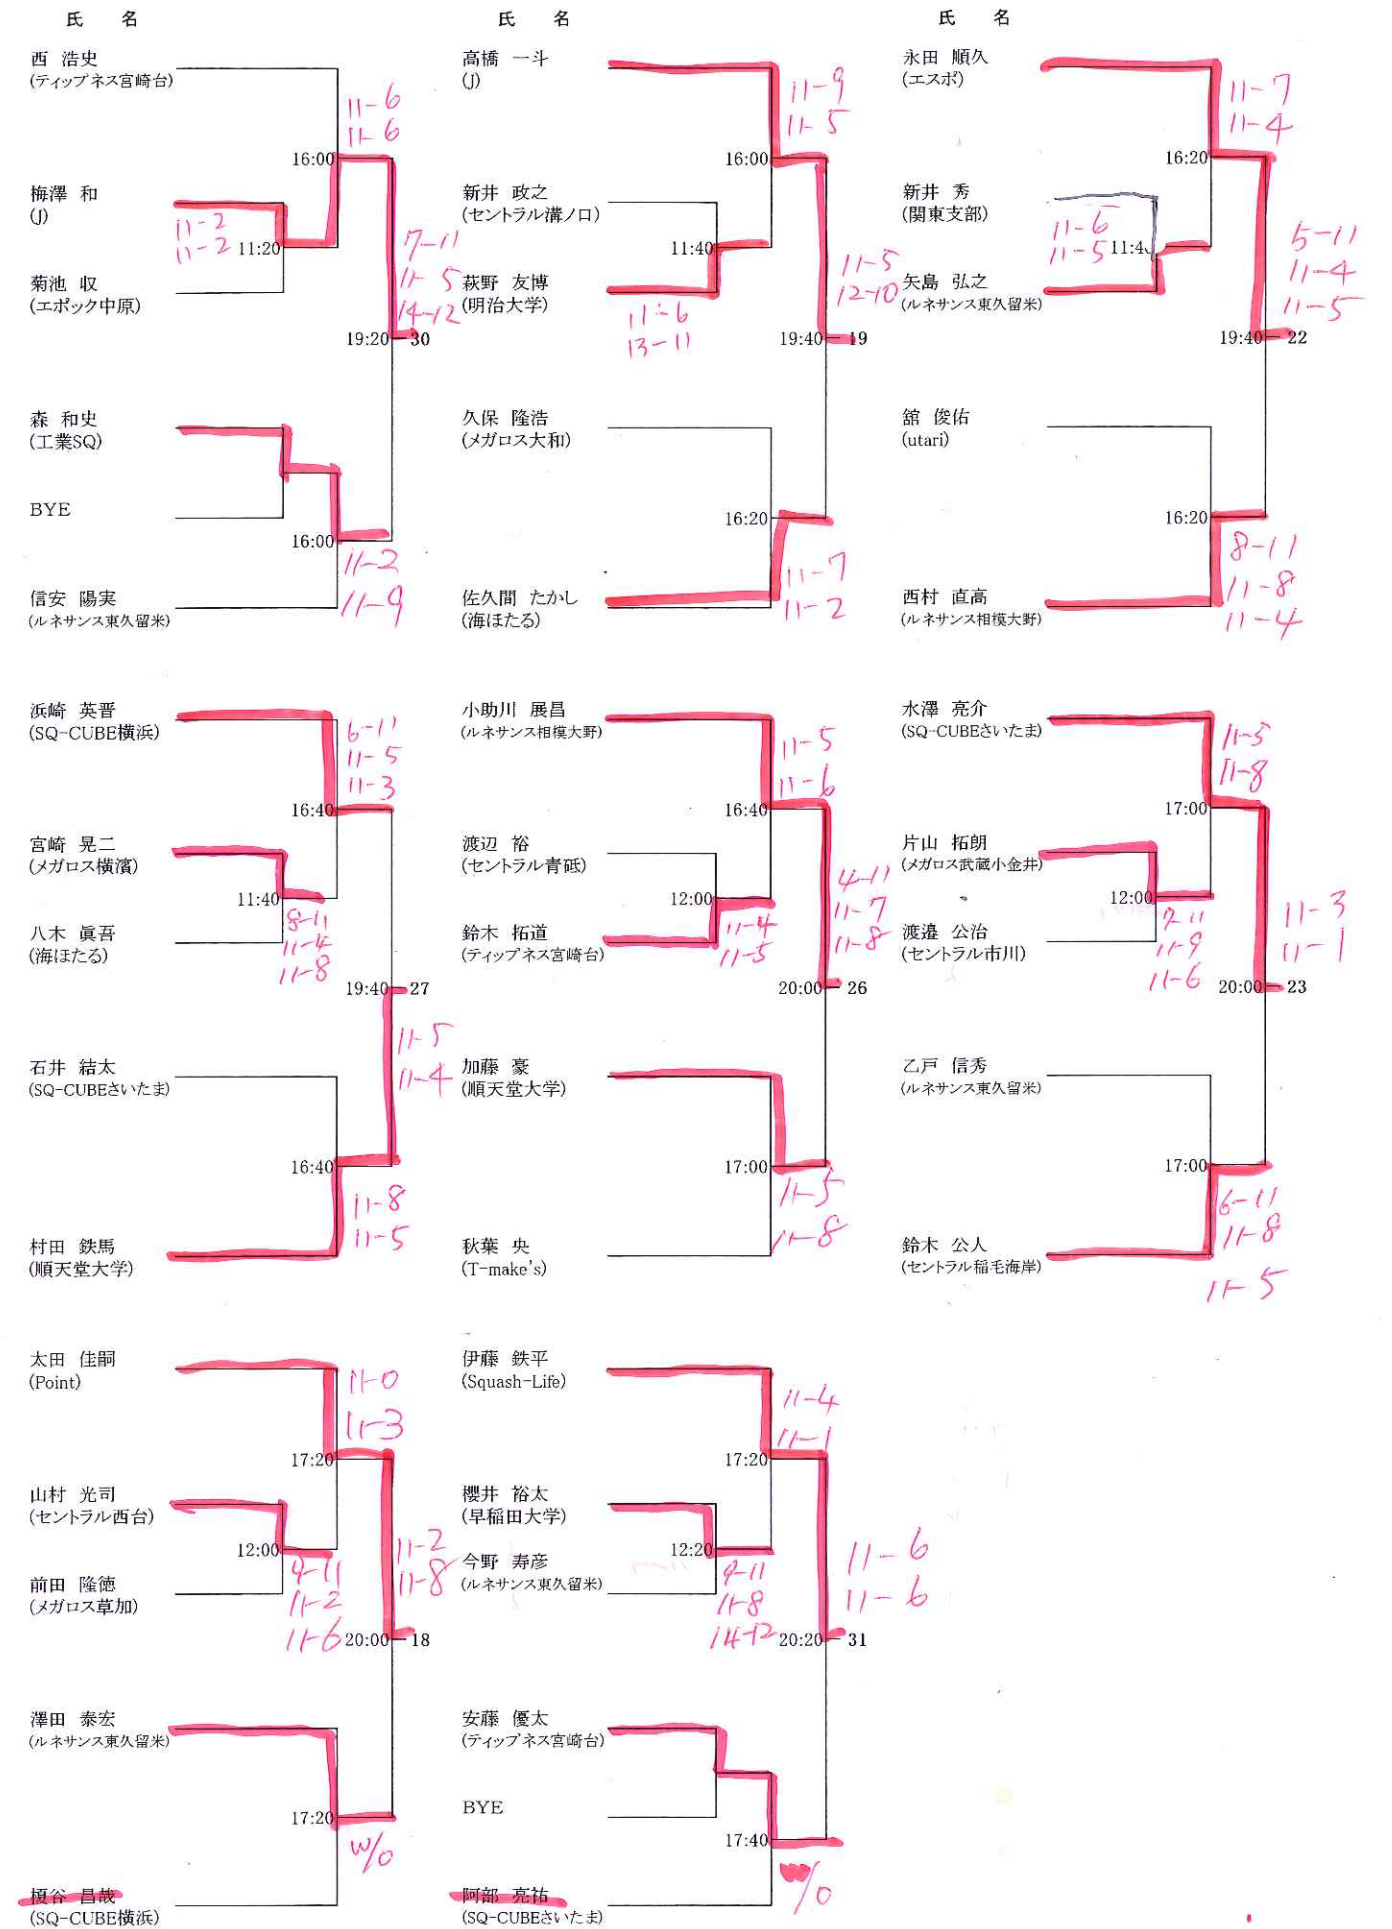

関東オープンスカッシュ選手権

《選手権男子 予選》

SQ-CUBEさいたま 7/16

関東オープンスカッシュ選手権

《選手権男子 予選》

SQ-CUBEさいたま 7/16

関東オープンスカッシュ選手権

《選手権男子 本戦》

関東オープンスカッシュ選手権

《選手権女子 本戦》

会場:SQ-CUBEさいたま

会場:SQ-CUBEさいたま

氏名	7月17日	7月18日	氏名	7月17日
鈴木 優希 (メガロス草加)	11-3 11-10 11-2		清沢 裕太 (スカッシュマジック)	11-8 11-5 11-8
予選 32 味岩拓海 (イカトン)	11-4 11-4 11-3		予選 30 梅澤和 (J)	13:20
予選 17 古川 泰久 (スナックババ)	15:45		予選 19 高橋 一斗 (J)	16:55
八島 渉 (イカトンSQ)	12:05 11-4 11-4 11-8	11-2 11-3 11-7	増田 健一 (FirstWave)	13:20
青木 大之 (日本体育大学)	19:30		大塚 悠史 (早稲田大学)	20:10
予選 24 齋 貴志 (SQMアサヒ)	12:30 11-6 10-22 11-5 6-11 1-3		予選 22 永田 慎久 (エスポ)	13:20
予選 25 坂本 祥太 (イカトン)	16:20 11-9 11-6 11-3	11-1 11-6 11-9 3-11 4-12 11-8	予選 27 村田 鉄馬 (順天堂大学)	16:55
平林 亮 (OEC)	12:30 8-11 14-12	11-7 3-11 4-12 11-8	園部 大和 (First Wave)	13:45
高味 翔三 (OEC)	11-6 11-1 11-4	12:00	原 俊明 (T-make's)	11-3 11-9 11-2
予選 28 内田 崇 (日本大学)	16:20 11-8 11-9 11-4	11-2 11-8 11-9	予選 26 小畑川 展昌 (いかりん相模大野)	13:45
予選 21 R 岩本 (OEC)	12:55		予選 23 水野 亮介 (SQ-CUBE志村)	16:55
湯浅 創 (ルネサンス天王町)	11-6 9-11 11-7 14-7 14-12		丸山 裕太 (SQKC)	13:45
佐藤 匠真 (早稲田大学)	19:30 11-6 9-11 11-4 11-7	11-6 9-11 6-11 11-9 11-5	村上 偉織 (スカッシュイズム)	20:30
予選 20 榎本 理史 (早稲田大学)	12:55	3位決定戦	予選 18 太田 佳嗣 (Point)	14:10
予選 29 杉山 知哉 (早稲田大学)	16:20 11-5 11-5 12-10	16:00	予選 31 伊藤 鉄平 (Squash-Life)	17:30
清田 孝之 (東武スポーツ)	12:55 8-11 11-9 9-11 11-5 11-6	佐藤 匠真 園部 大和	岡田 賢 (エルスポーツ京都)	14:10