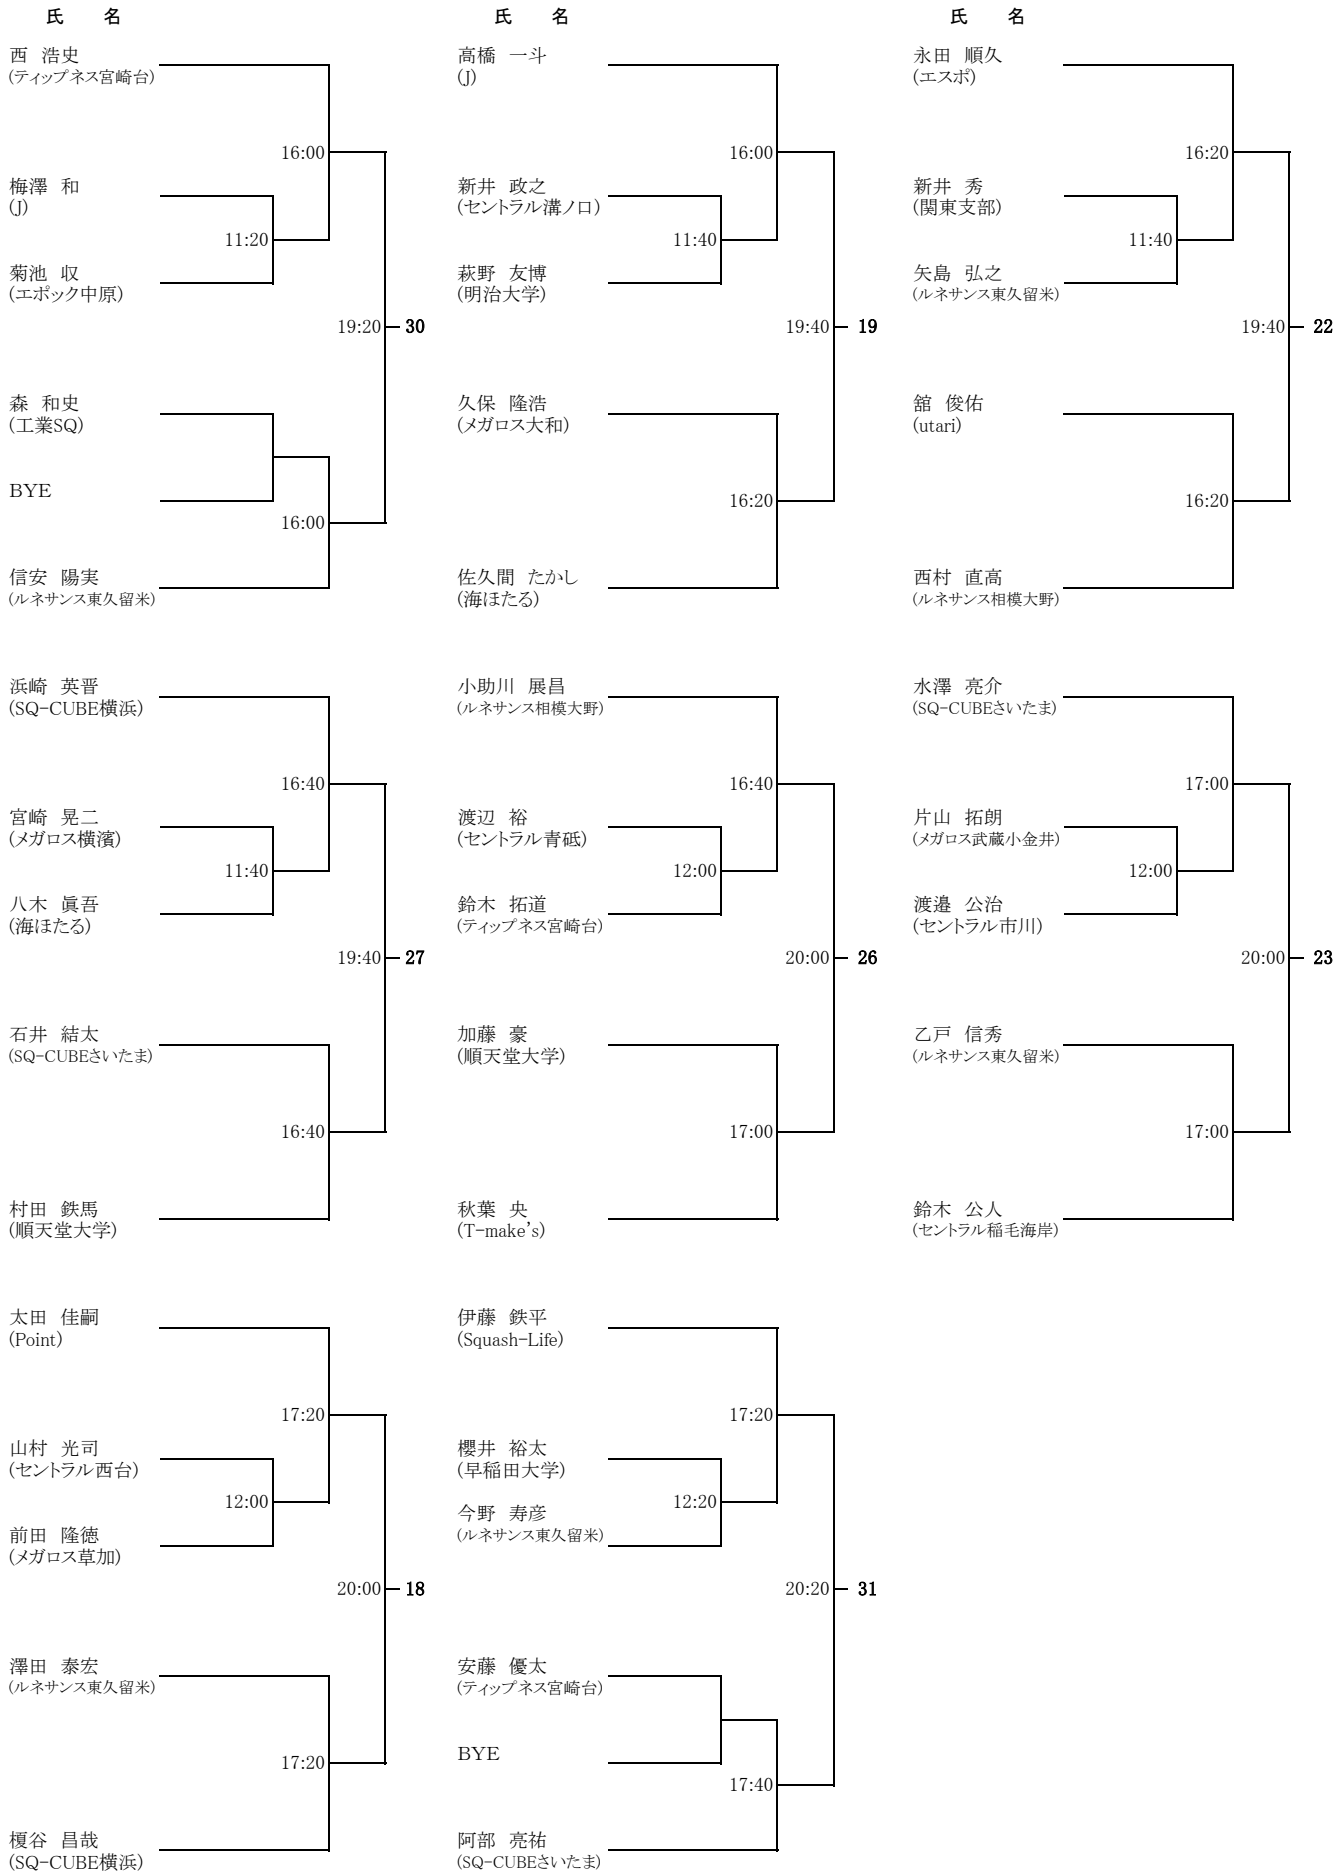

関東オープンスカッシュ選手権

《選手権男子 予選》

SQ-CUBEさいたま 7/16