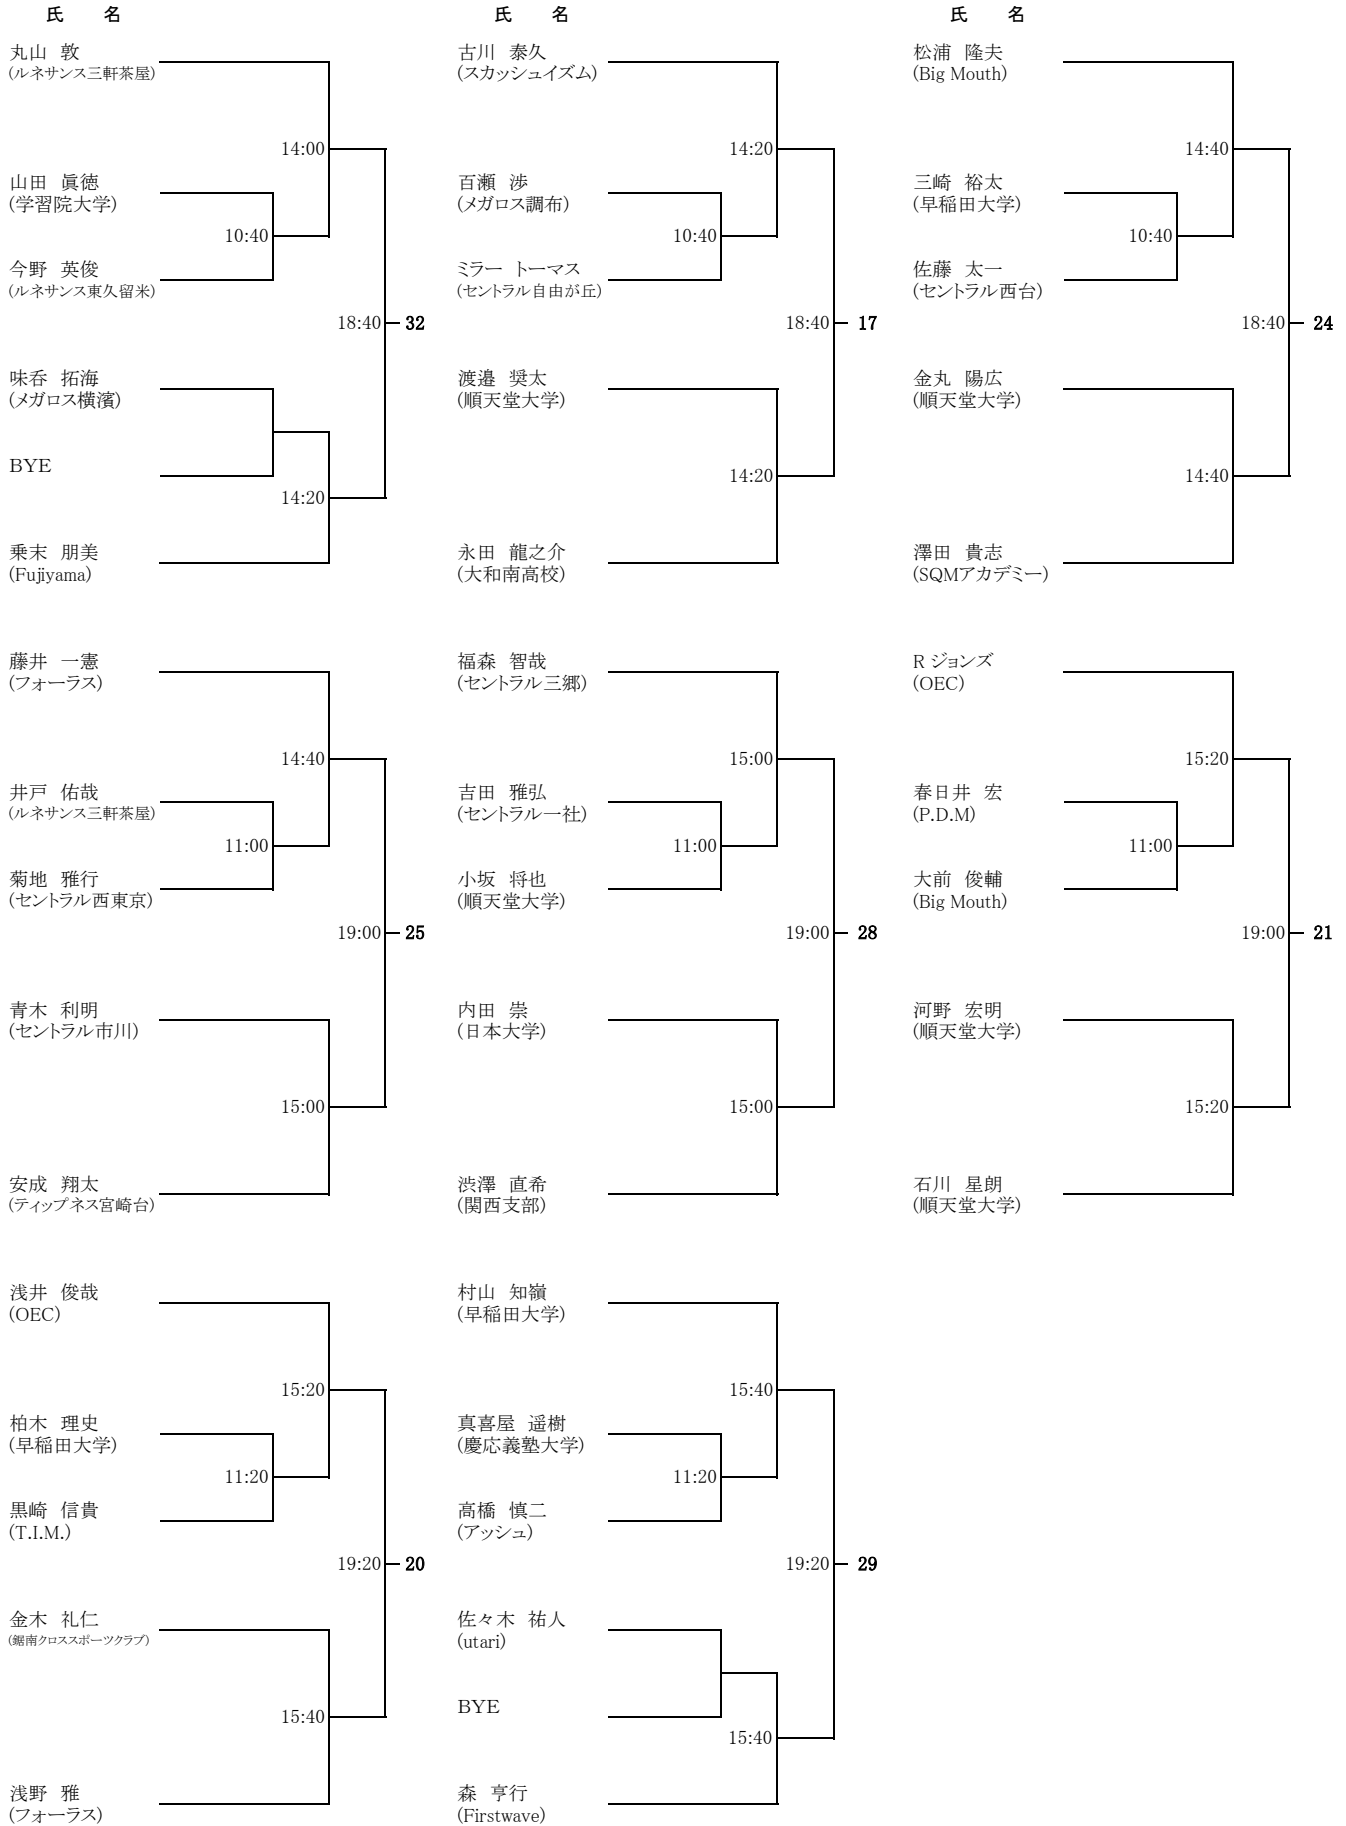

## SQ-CUBEさいたま 7/16