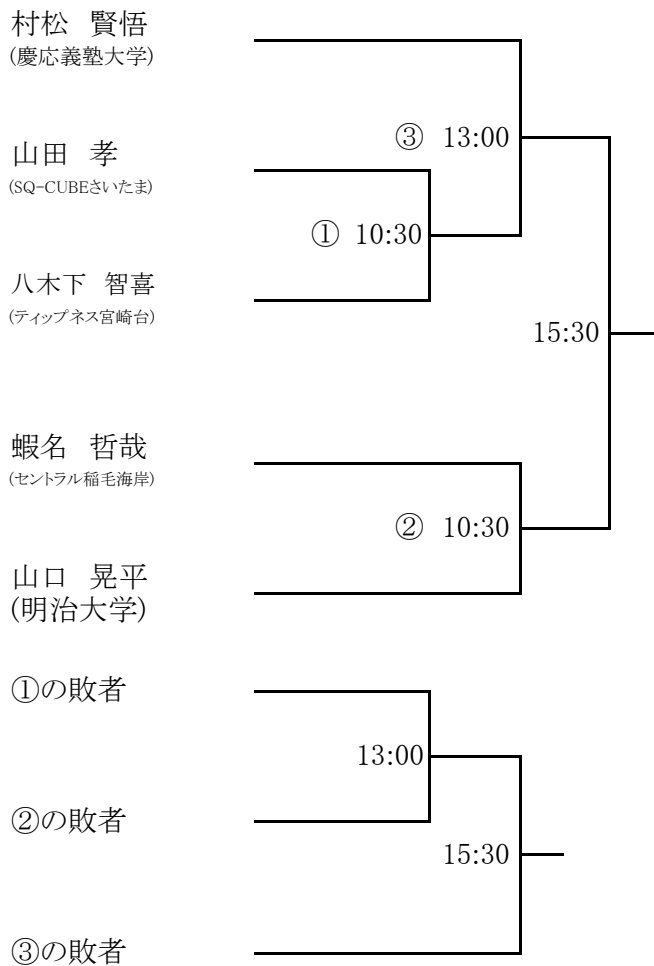

# 関東オープンスカッシュ選手権

# 《選手権女子 本戦》

会場: SQ-CUBEさいたま

関東オープンスカッシュ選手権 《フレンドシップ男子》

SQ-CUBEさいたま 7/18

関東オープンスカッシュ選手権 《マスタース男子》

SQ-CUBEさいたま 7/18