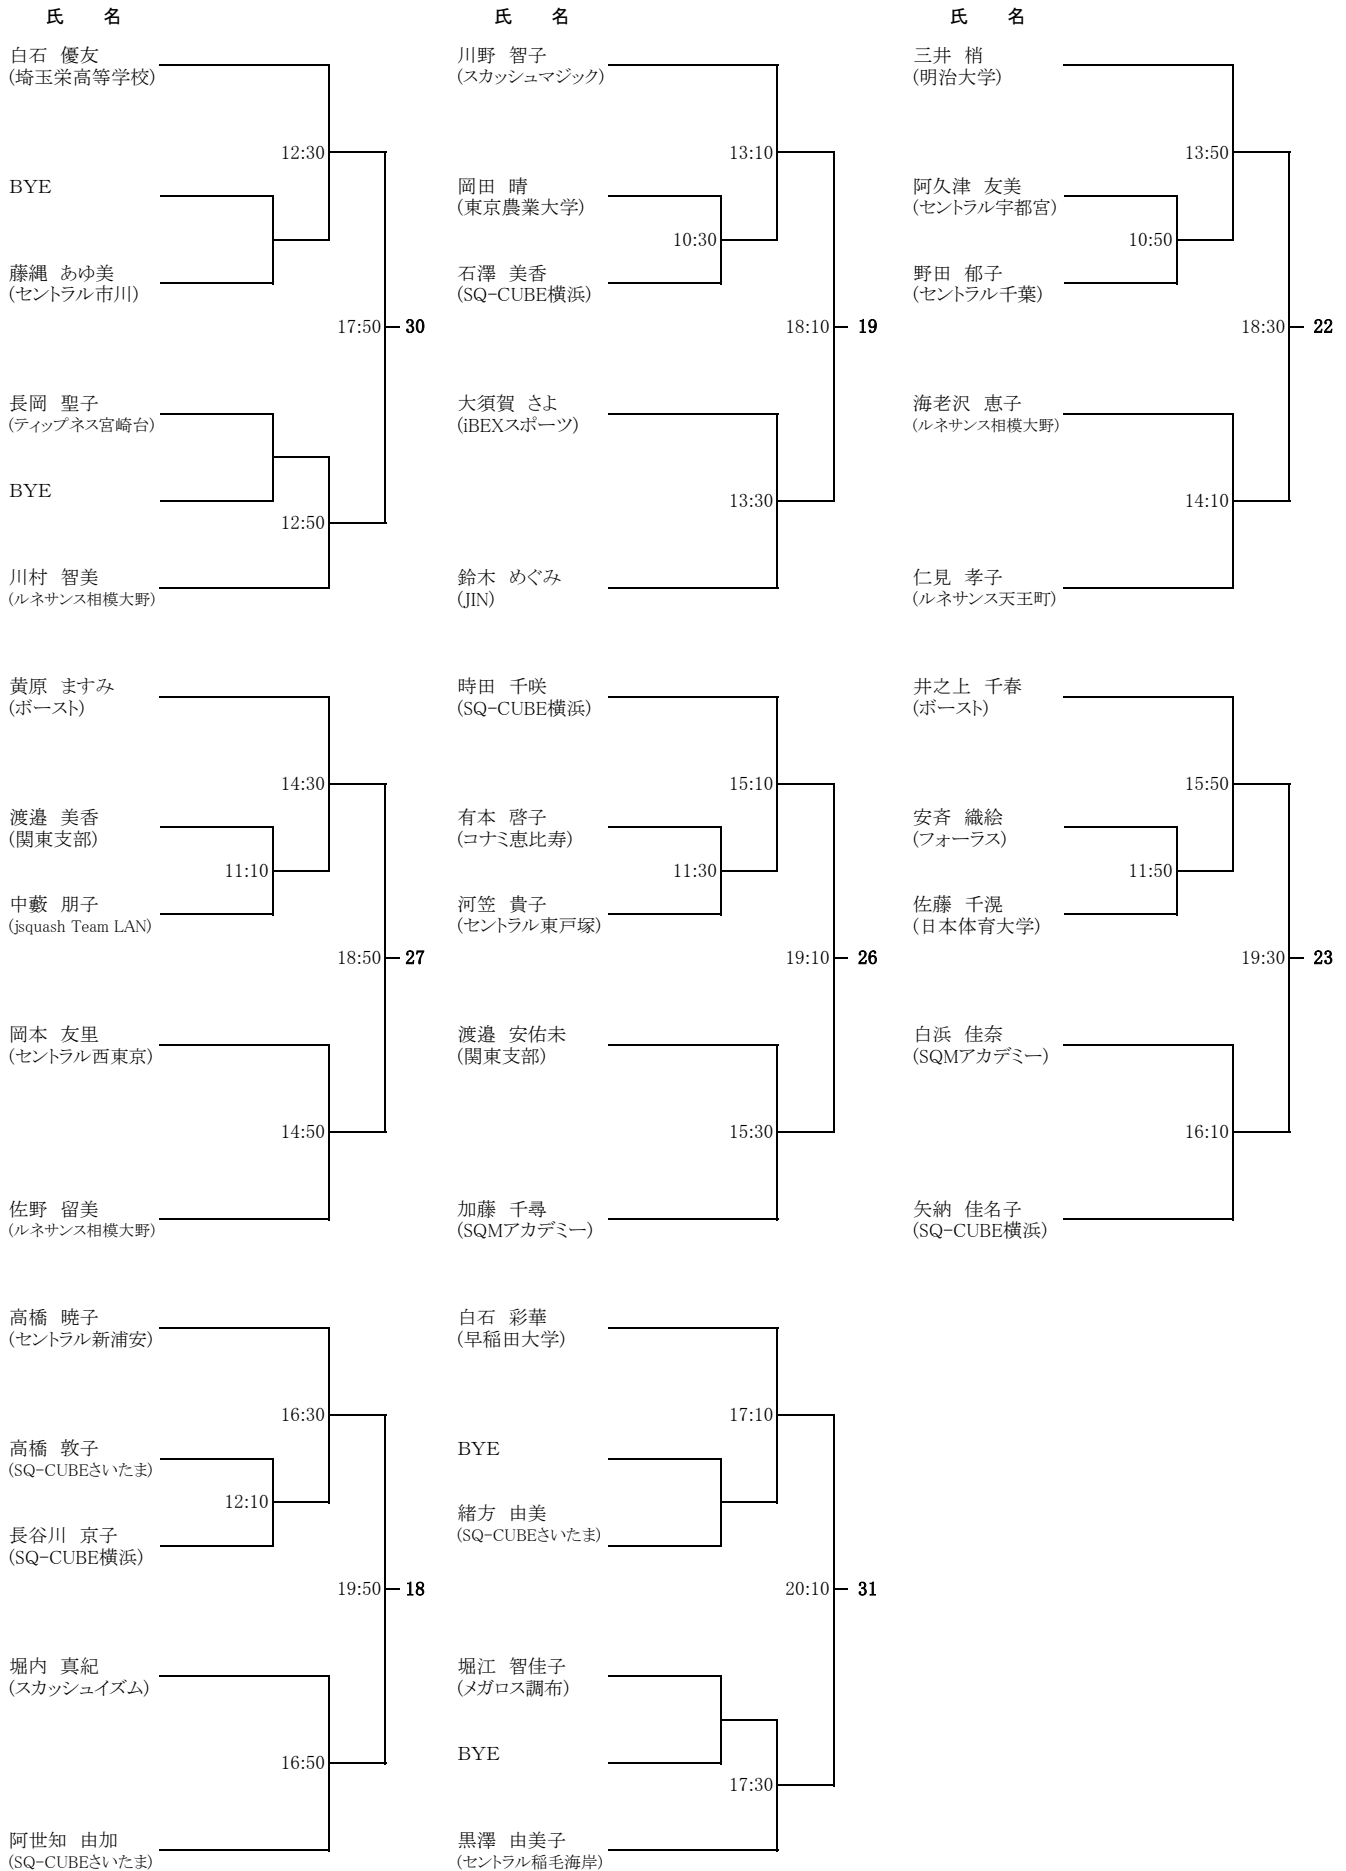

関東オープンスカッシュ選手権

《選手権女子 予選》

ルネサンス藤 7/16