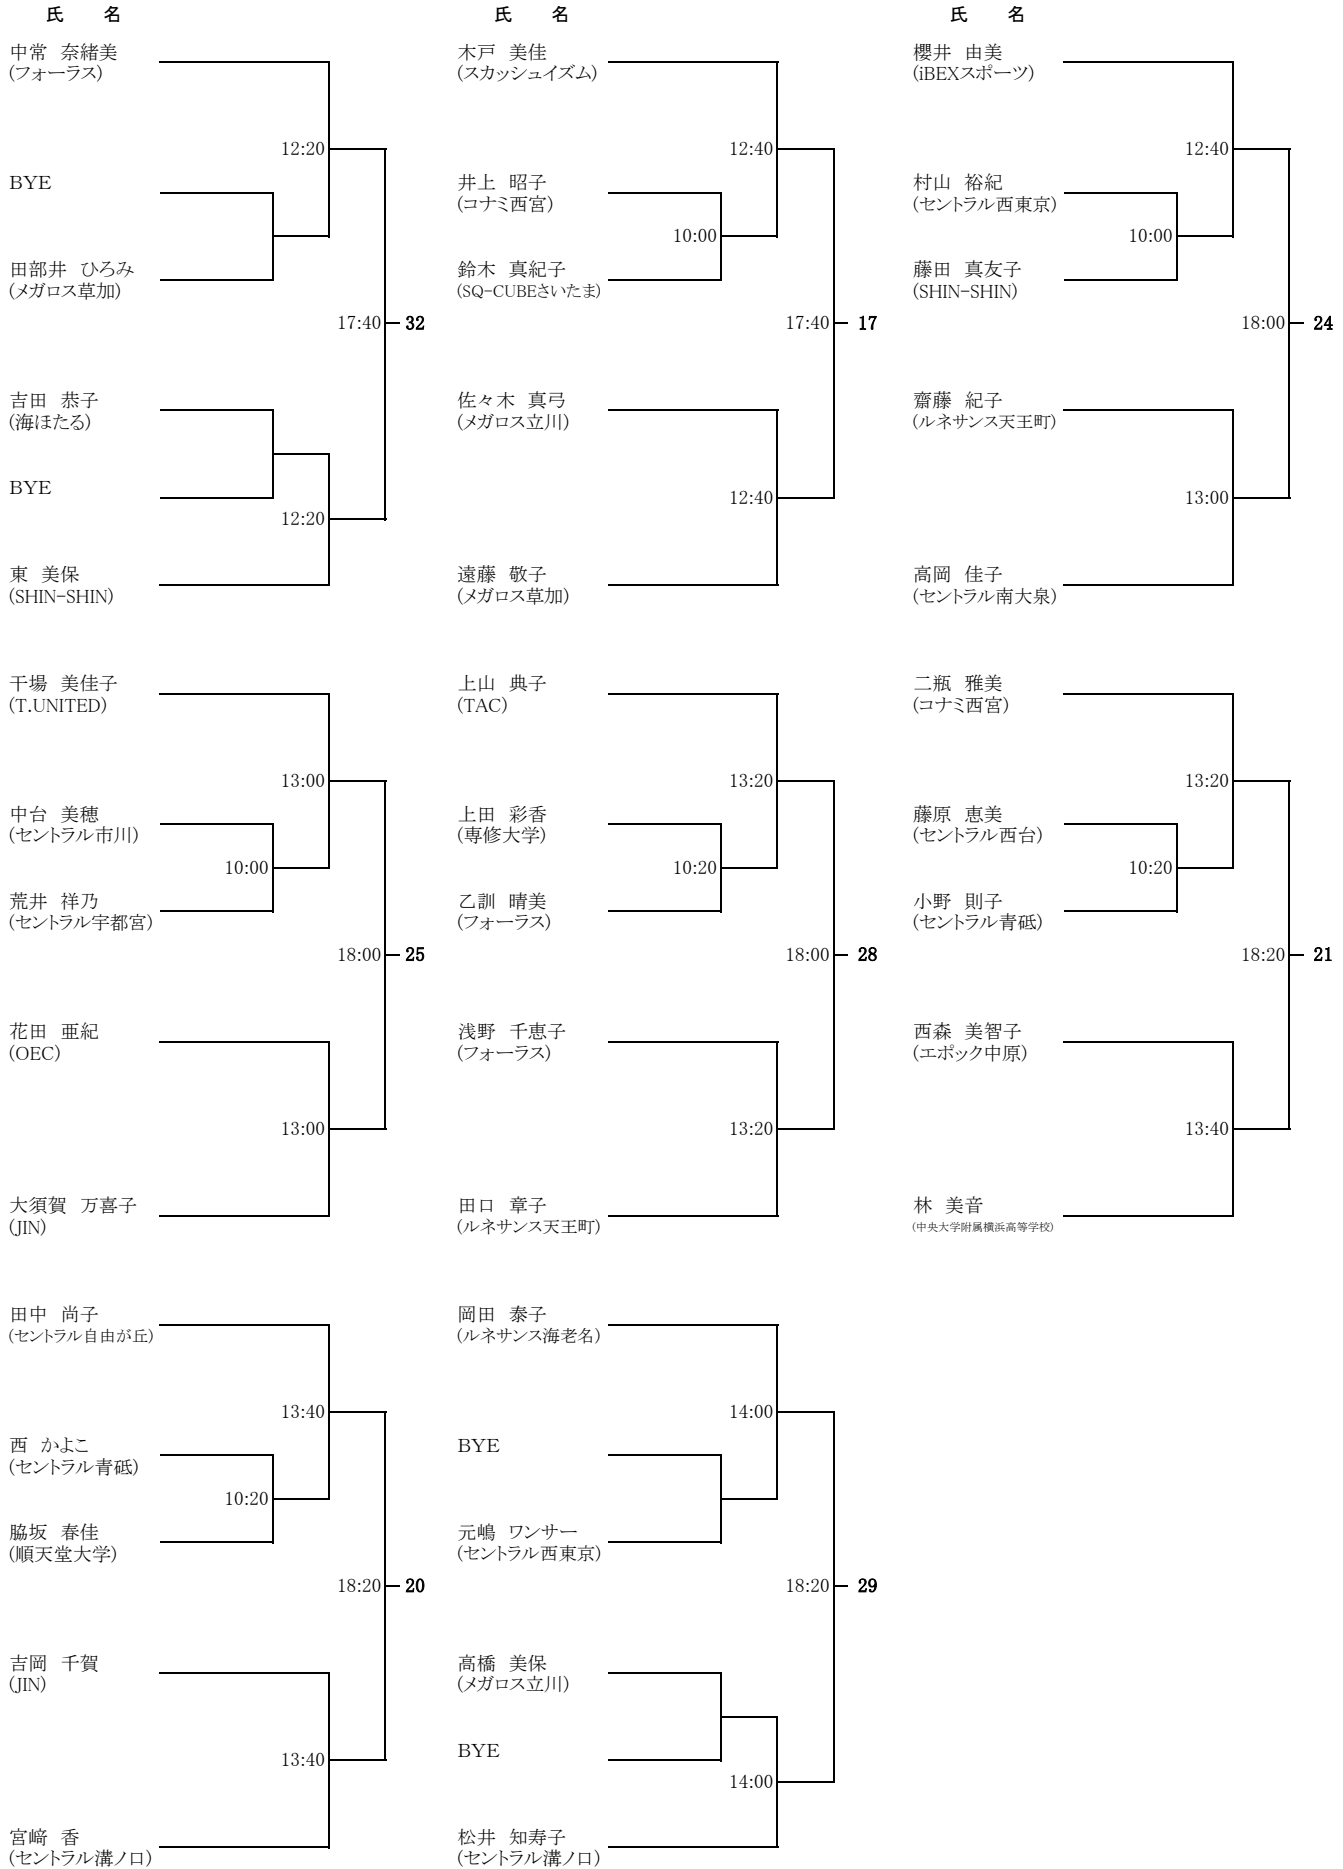

関東オープンスカッシュ選手権

《選手権女子 予選》

SQ-CUBEさいたま 7/16