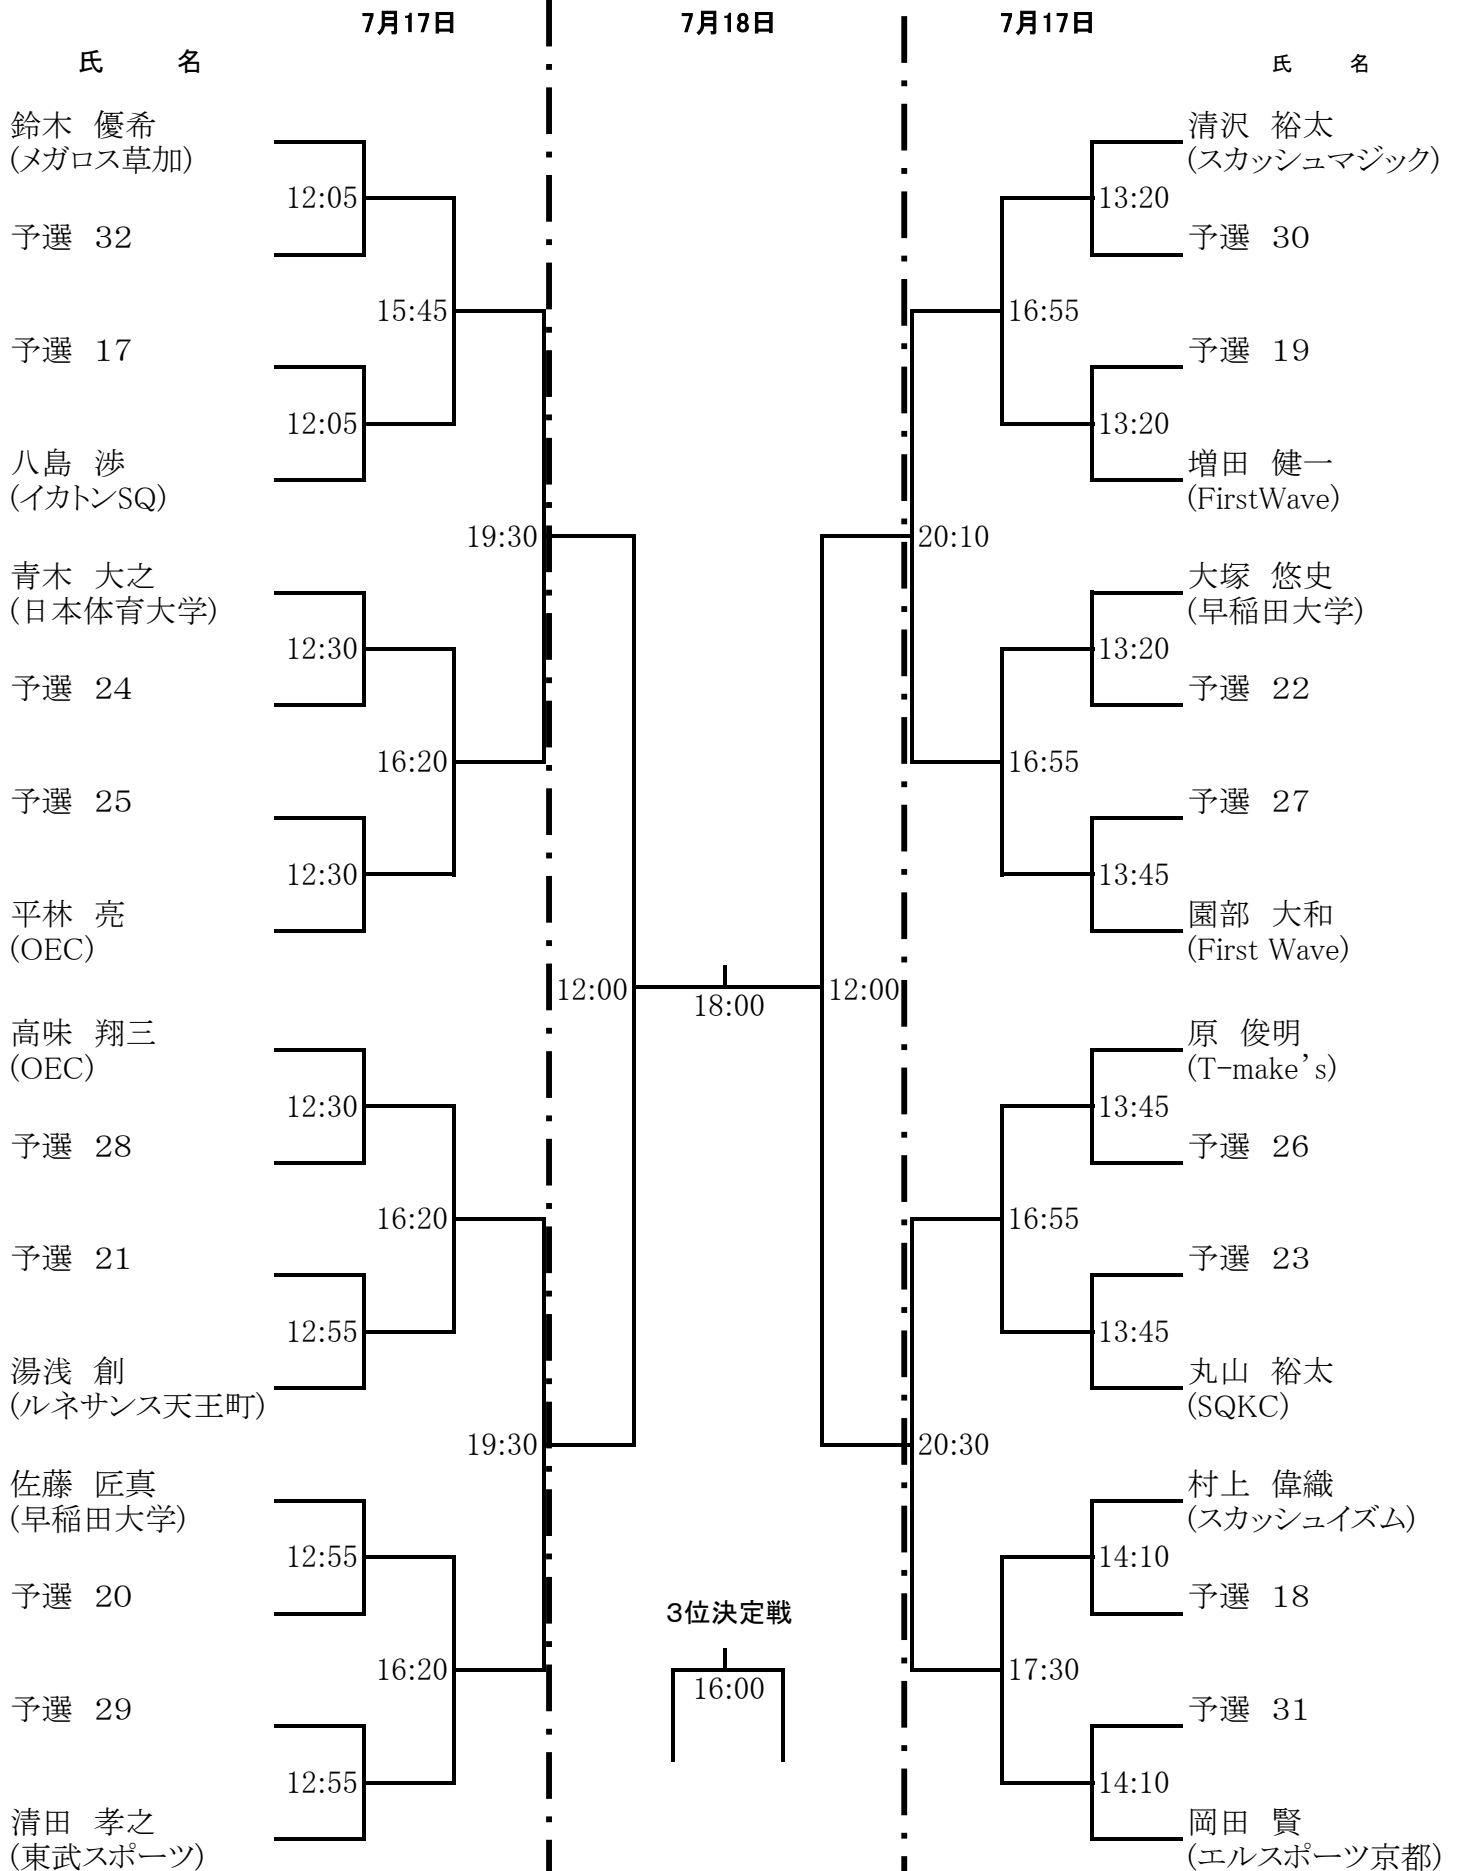

関東オープンスカッシュ選手権

《選手権男子 本戦》

会場: SQ-CUBEさいたま