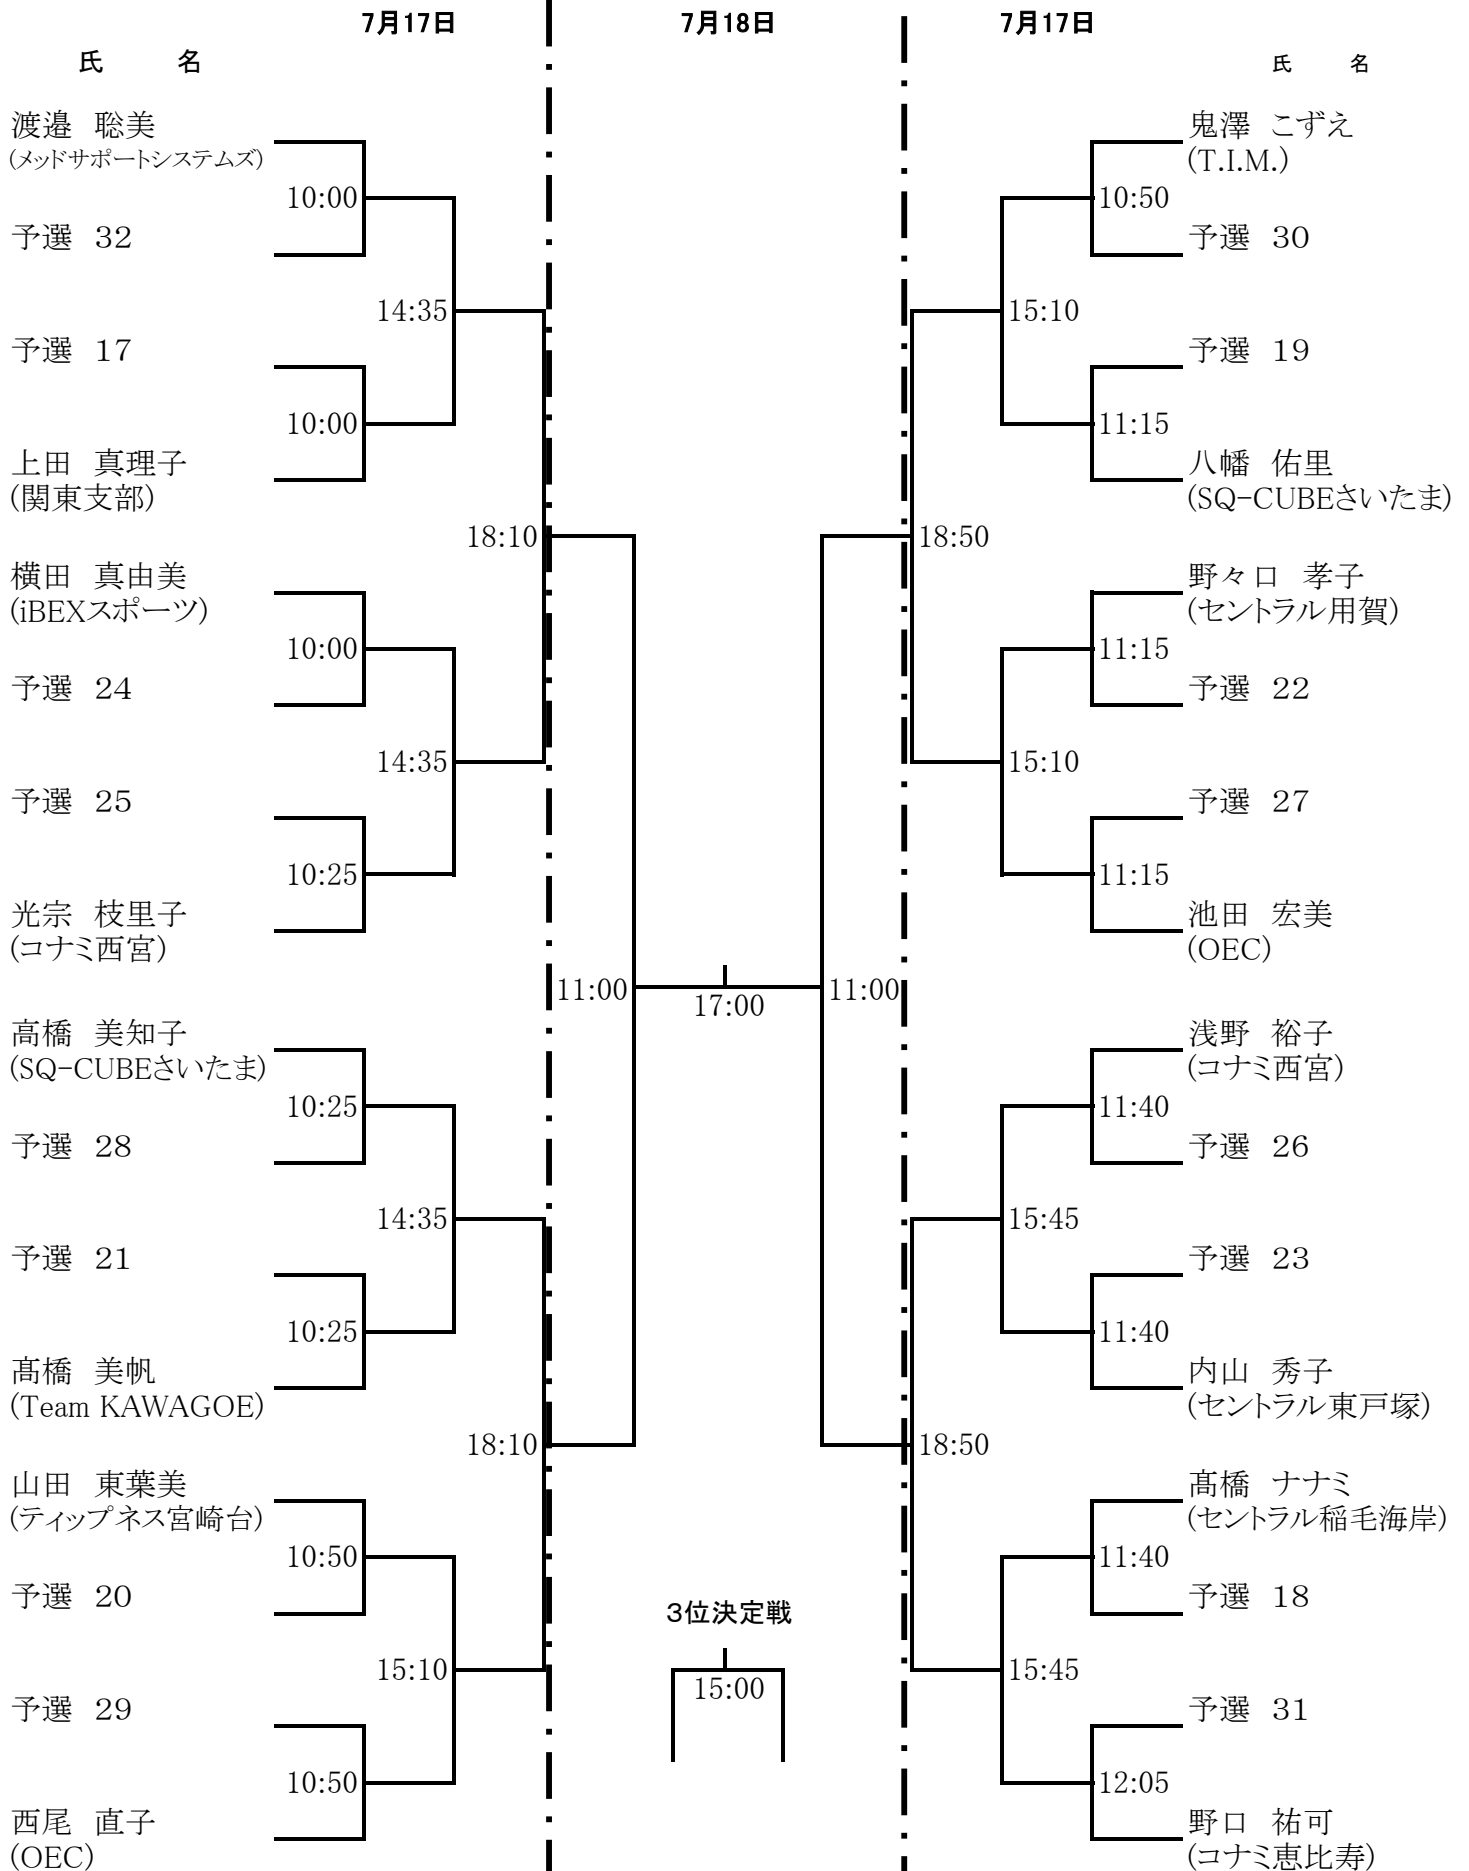

関東オープンスカッシュ選手権

《選手権女子 本戦》

会場: SQ-CUBEさいたま