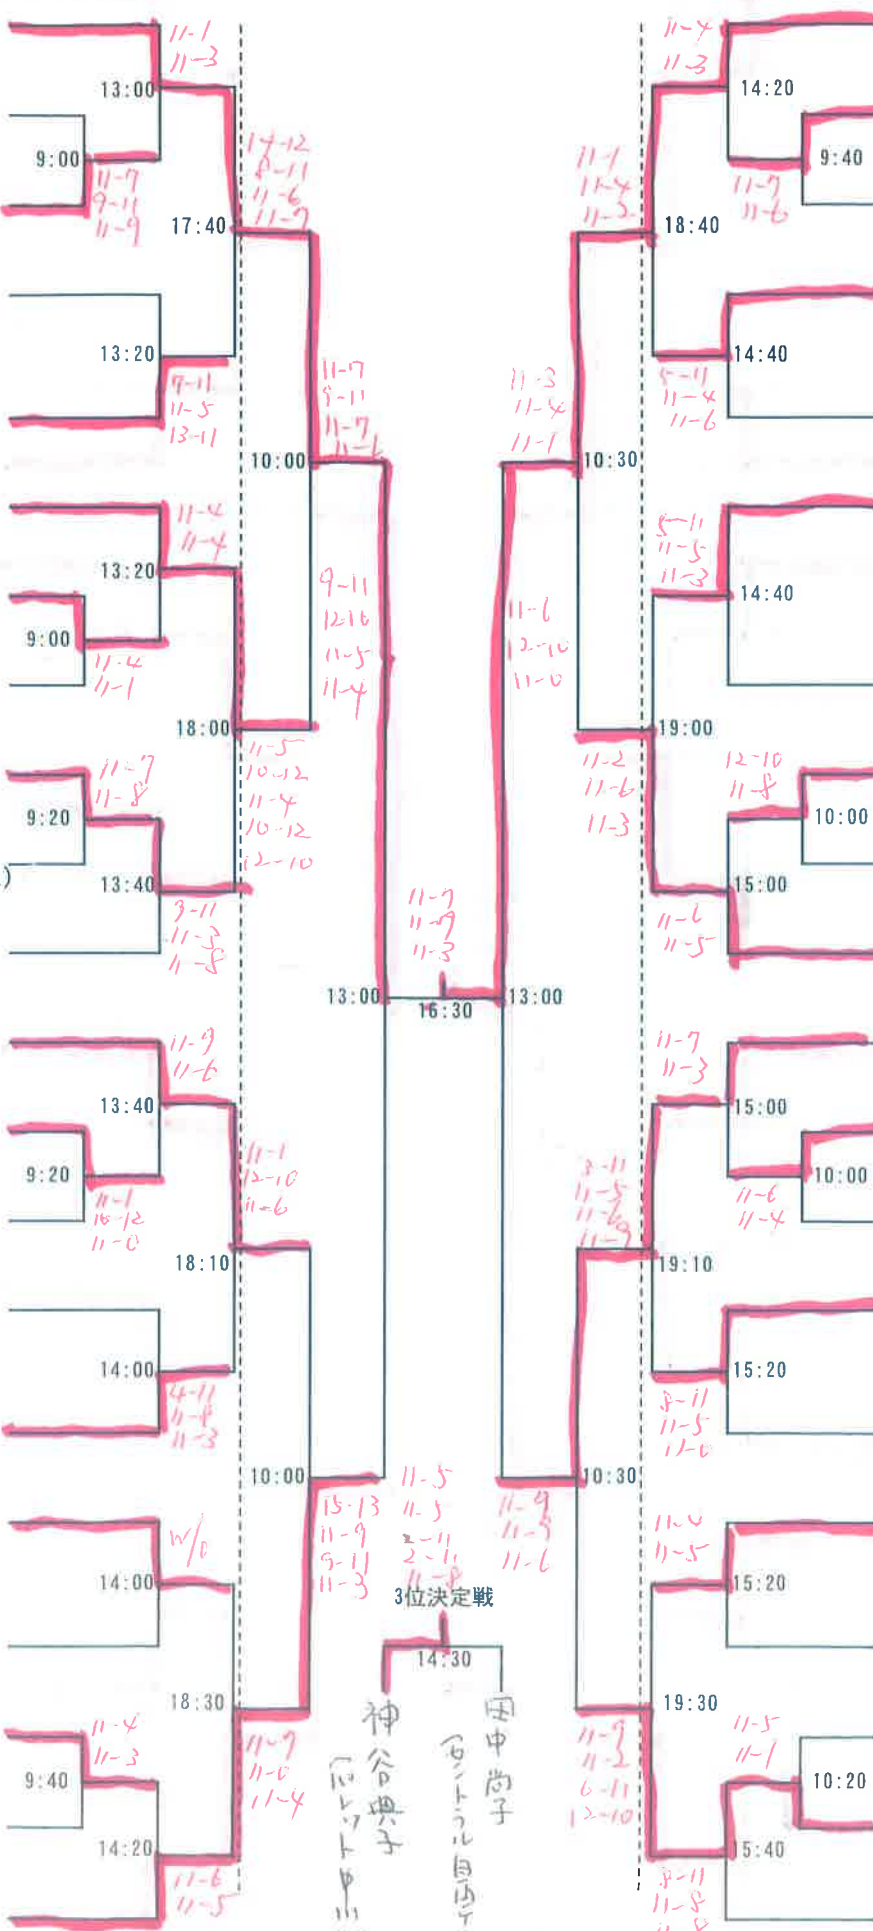

＜女子選手権＞

18日(土)   19日(日)   18日(土)

野々口 孝子
(セントラル用賀)

鈴木 敬子
(SQ-CUBEさいたま)

小西 良子
(TCY)

井川 いずみ
(フォーラス)

佐々木 真弓
(メガロス立川)

高岡 佳子
(セントラル南大泉)

堀江 智佳子
(メガロス調布)

永野 はるみ
(フォーラス)

花田 亜紀
(OEC)

藤井 綾子
(ルネサンス東久留米)

中常 奈緒美
(セントラル南大泉)

干場 美佳子
(T.UNITED)

藤田 沙絵子
(LAN)

川島 裕果
(T.I.M.)

吉野 純子
(SQMアカデミー)

阿世知 由加
(SQ-CUBEさいたま)

高橋 美保
(メガロス立川)

w/o 金木 菜樹
(セントラル八王子)

乙訓 晴美
(フォーラス)

和多利 恵津子
(SUGATT)

神谷 典子
(パレット中川)

小森 由香
(メガロス八王子)

元嶋 ワンサー
(セントラル西東京)

有本 啓子
(コナミ恵比寿)

大須賀 万喜子
(JIN)

川村 孝美
(セントラルポート)

鈴木 めぐみ
(JIN)

矢納 佳名子
(SQ-CUBE横浜)

矢野 優子
(フォーラス)

中藪 朋子
(LAN)

上山 典子
(TAC)

田中 尚子
(セントラル自由が丘)

岡本 友里
(セントラル西東京)

中浜 由紀子
(ティップネス宮崎台)

浅野 千恵子
(フォーラス)

佐野 留美
(SUGATT)

堀内 真紀
(スカッシュイズム)

椀田 薫津代
(セントラル西東京)

西 かよこ
(セントラル青砥)

片岡 薫里
(フォーラス)

増田 由紀
(セントラル青砥)