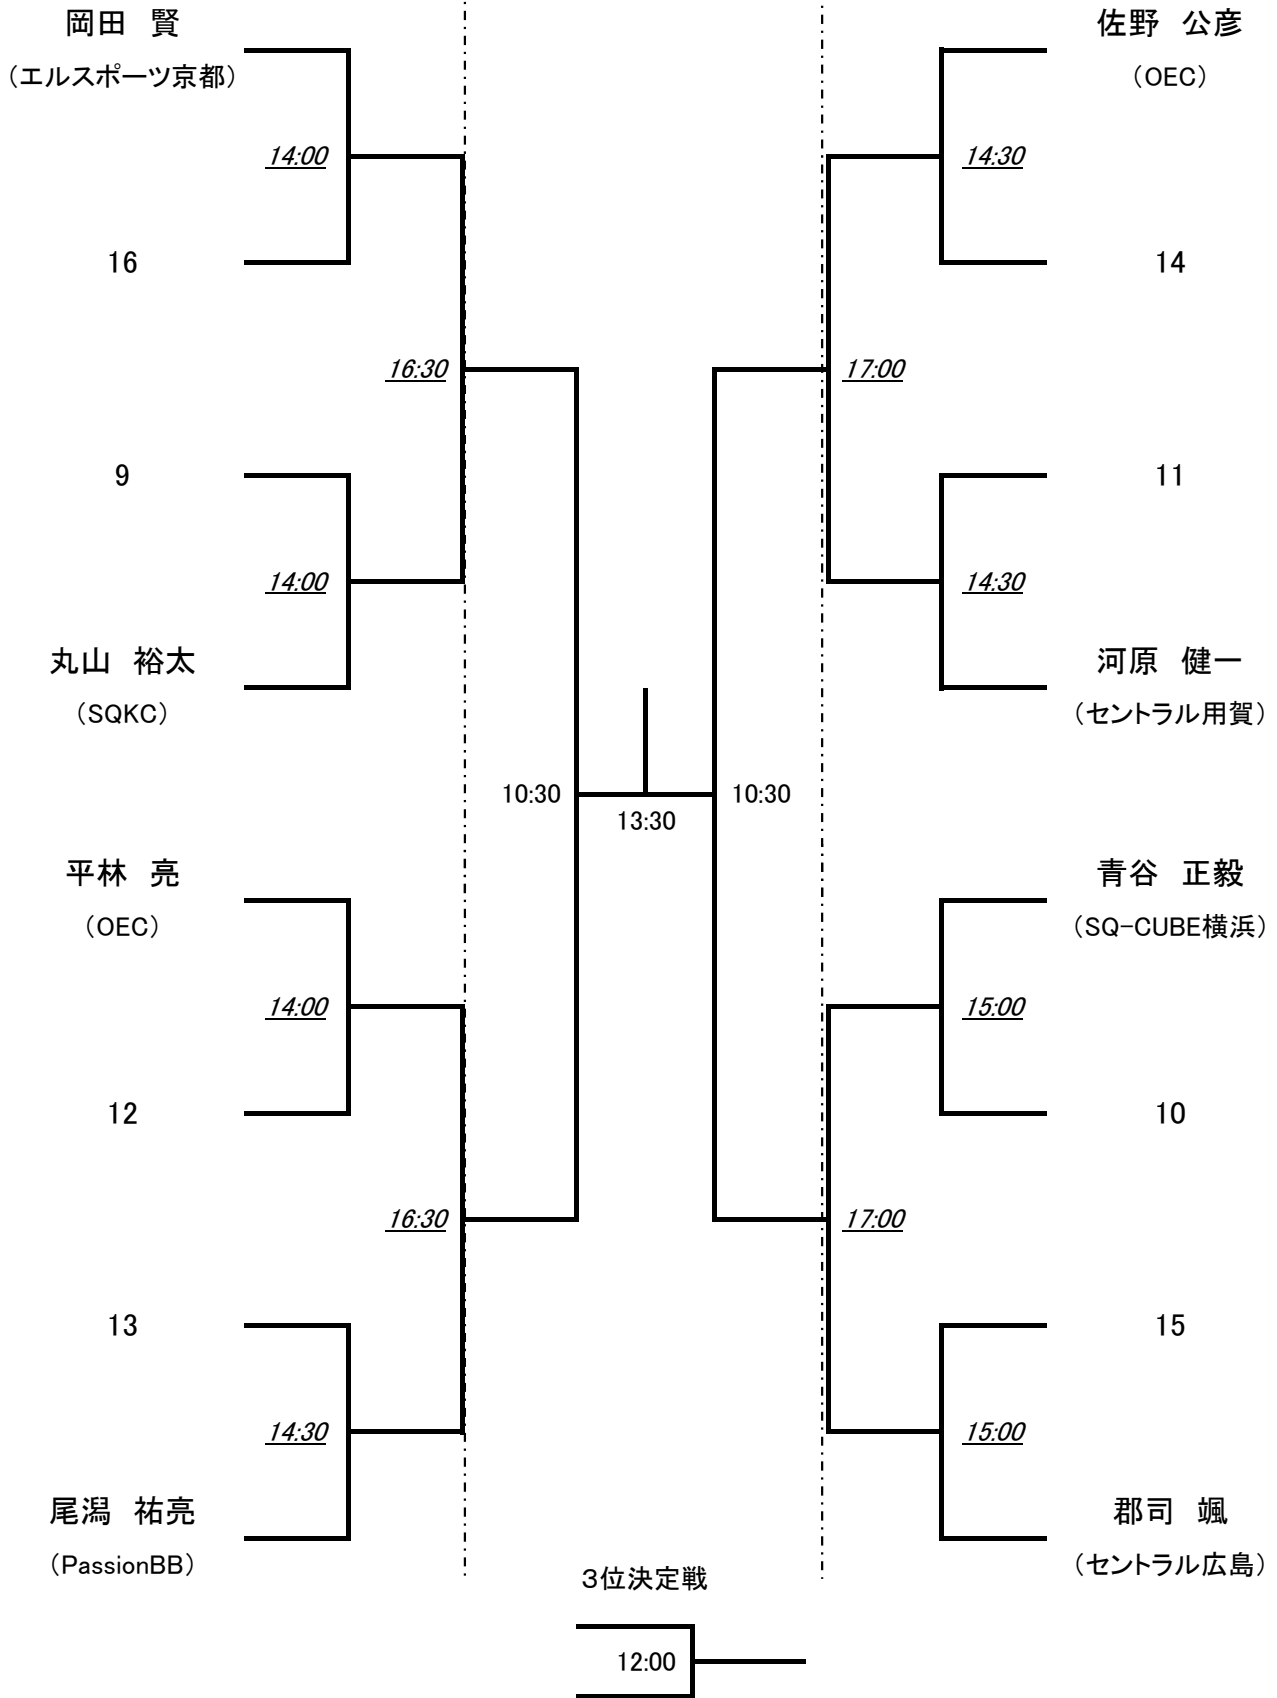

選手権男子本戦

5月23日

5月24日

5月23日

※2015年4月10日発表のランキング表で作成しております。