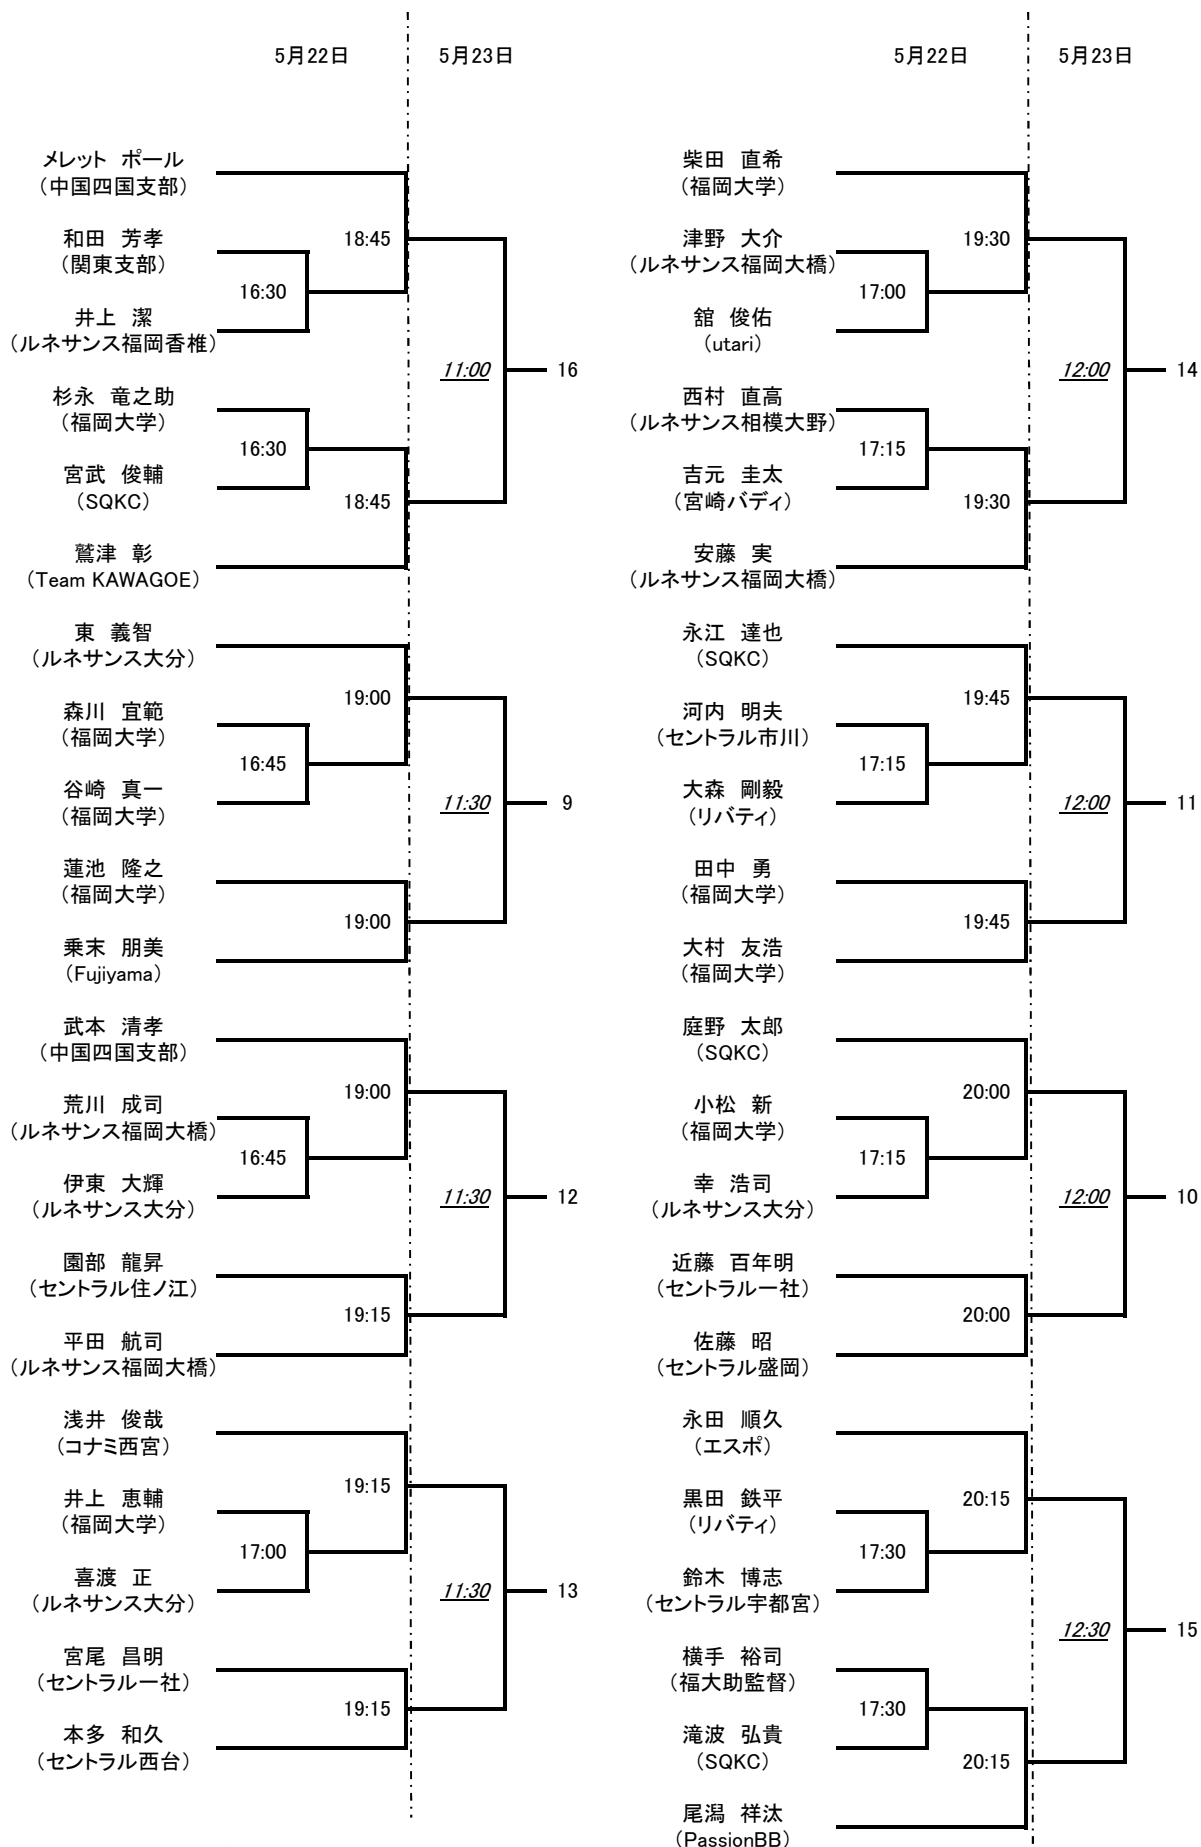

今回、23日(土) 大会終了後 (19:00 予定～) 『懇親会を企画しております』

**ご参加お待ちしております！ 会場の事情もございまして、ドロー配信と同時に受付を開始いたします。
ご参加いただける方は、下記 問合せ先 アドレスにて、お名前と人数を、お申込みお願いいたします。**

《大会会場/スケジュールのご案内》

＜会場＞ スポーツクラブルネサンス福岡大橋

住 所： 福岡県福岡市南区大橋1-6-1

大会スケジュール 5月22日(金) 16:30～ 選手権男子予選1, 2回戦 選手権女子予選1回戦
5月24日(土) 10:00～ 選手権男女予選・本戦
5月25日(日) 10:00～ 選手権男女 準決勝～

試合形式 ラリーポイント11点タイブレーク方式
選手権は予選決勝以降より 5ゲームズマッチ
その他は全て3ゲームズマッチとなります。

注意事項 ※ 当日配布する『大会会場利用上のルール』を良くご確認いただき会場をご利用願います。
※ 会場へ入館される方は必ず、大会受付で入館許可証を受け取って入館をお願いいたします。
※ 大会会場は会員制の複合スポーツクラブとなっています。会場利用にあたりましてはクラブのマナーを守り、会員の方の迷惑にならないようお願いいたします。

選手権男子 予選

※予選決勝から、5ゲームズマッチで行います。
 ※2015年4月10日発表のランキング表で作成しております。

選手権女子 本戦

※2015年4月10日発表のランキング表で作成しております。

選手権女子 予選

5月22日		5月23日		5月22日		5月23日	
宇藤 千鶴 (SSB)	17:30	10:00	16	東 美保 (SHIN-SHIN)	18:15	10:30	14
城戸 郁子 (リバティ)				松本 美和 (ルネサンス天王町)			
二又 かほる (ルネサンス福岡香椎)	17:45			中川 靖子 (ルネサンス港南台)	18:15		
山中 裕子 (宮崎パティ)				佐野 留美 (SUGATT)			
干場 美佳子 (T.UNITED)		10:00	9	野口 愛 (SQ-CUBE札幌)	18:15	10:30	11
秋山 ゆかり (ルネサンス尼崎)	17:45			長岡 聖子 (ルネサンス天王町)			
弘中 裕佳 (九州支部)				西並 真理 (SSB)	18:30		
上山 典子 (TAC)	17:45			阿世知 由加 (SQ-CUBEさいたま)			
佐々木 真弓 (メガロス立川)		10:00	12	川野 智子 (スカッシュマジック)		11:00	10
水城 ミホ (ルネサンス福岡香椎)	18:00			荒木 享子 (ルネサンス福岡香椎)	18:30		
椋田 薫津代 (セントラル西東京)				田島 美知 (ルネサンス福岡香椎)			
川村 智美 (ルネサンス相模大野)	18:00			高岡 佳子 (セントラル南大泉)	18:30		
勅使河原 歌苗 (セントラルー社)		10:30	13	堀井 美咲 (福岡大学)		11:00	15
佐々木 典子 (ルネサンス佐世保)	18:00			山村 早織 (宮崎パティ)	18:45		
鈴木 めぐみ (JIN)				平井 彩香 (福岡大学)			