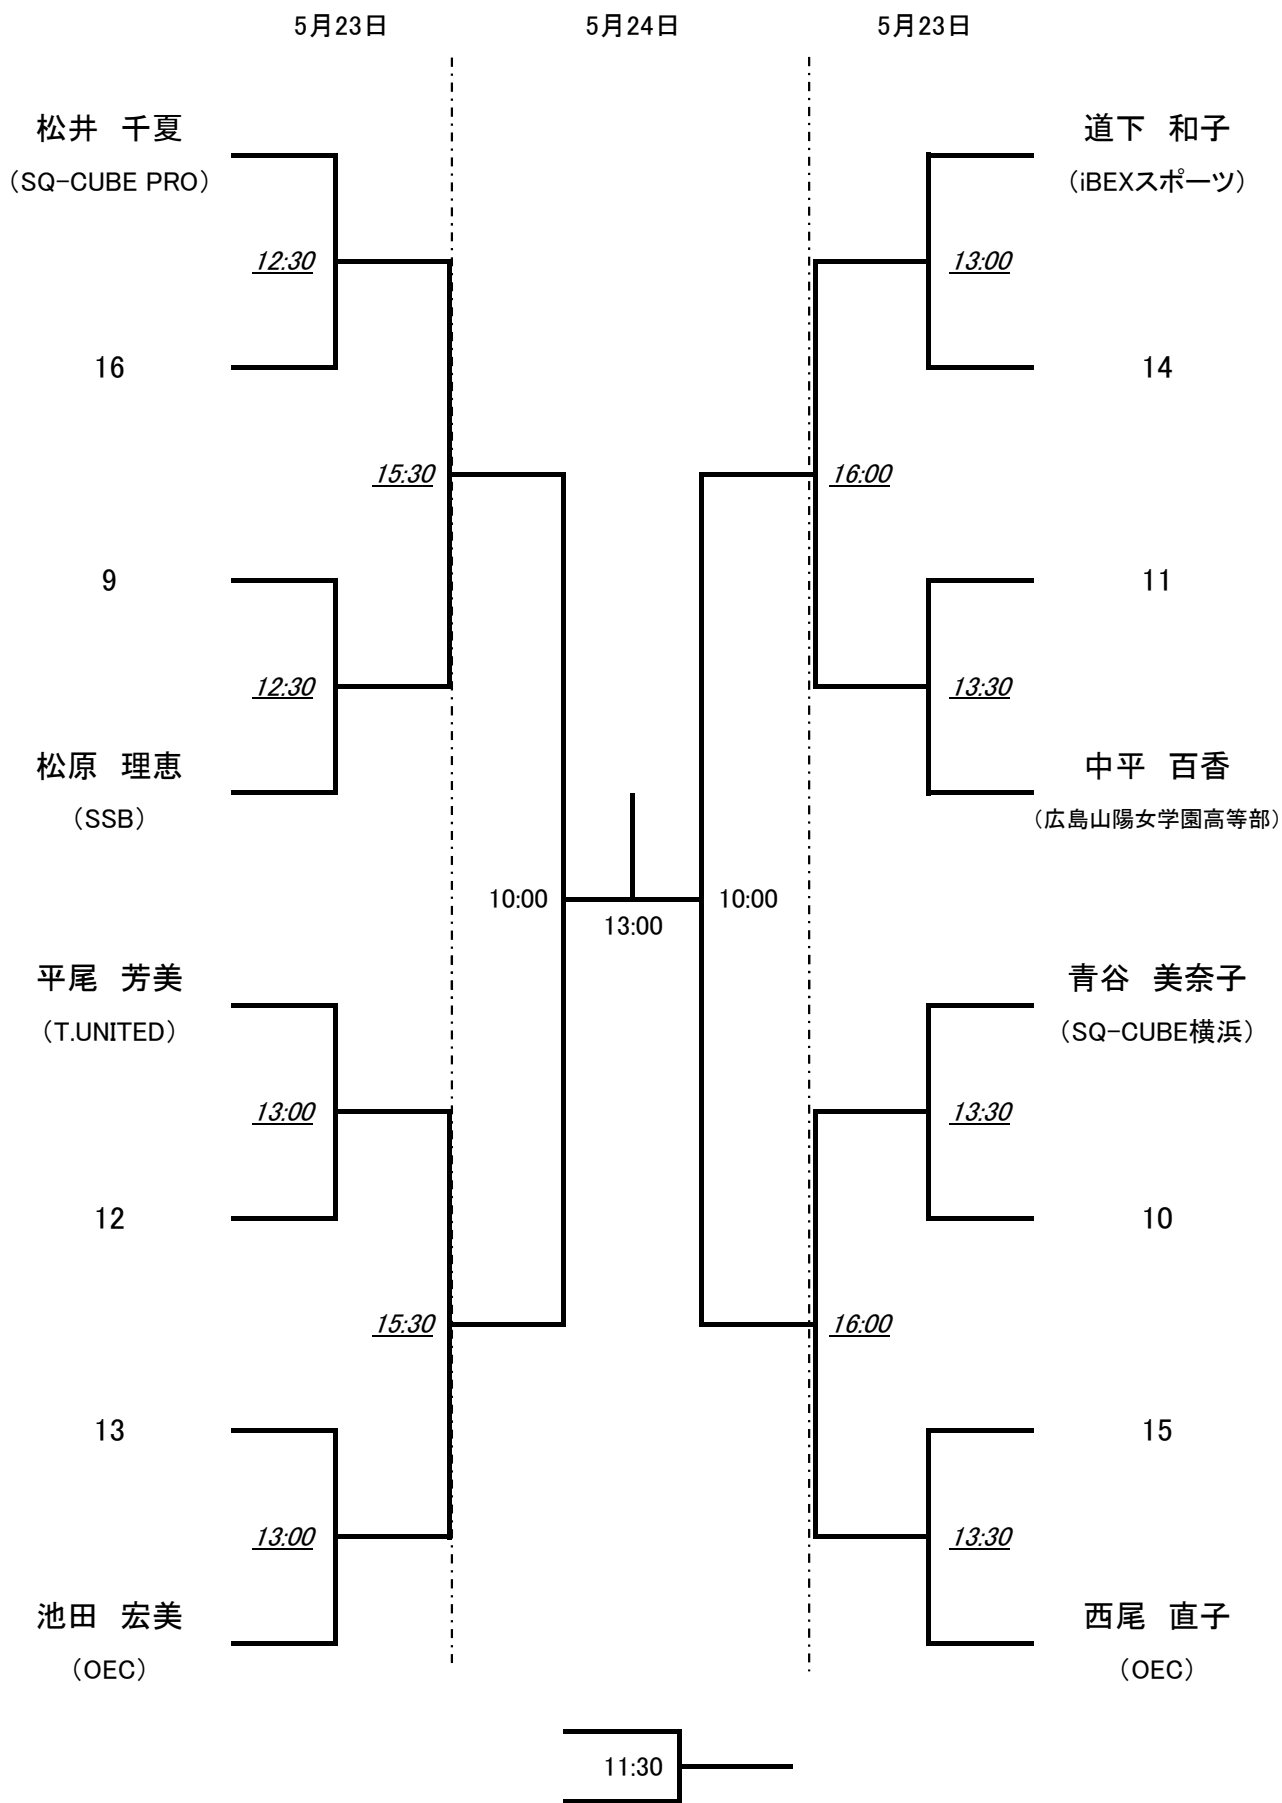

今回、23日(土) 大会終了後 (19:00 予定～) 『懇親会を企画しております』

**ご参加お待ちしております！ 会場の事情もございまして、ドロー配信と同時に受付を開始いたします。
ご参加いただける方は、下記 問合せ先 アドレスにて、お名前と人数を、お申込みお願いいたします。**

《大会会場/スケジュールのご案内》

＜会場＞ スポーツクラブルネサンス福岡大橋

住 所： 福岡県福岡市南区大橋1-6-1

大会スケジュール 5月22日(金) 16:30～ 選手権男子予選1, 2回戦 選手権女子予選1回戦
5月24日(土) 10:00～ 選手権男女予選・本戦
5月25日(日) 10:00～ 選手権男女 準決勝～

試合形式 ラリーポイント11点タイブレーク方式
選手権は予選決勝以降より 5ゲームズマッチ
その他は全て3ゲームズマッチとなります。

注意事項 ※ 当日配布する『大会会場利用上のルール』を良くご確認いただき会場をご利用願います。
※ 会場へ入館される方は必ず、大会受付で入館許可証を受け取って入館をお願いいたします。
※ 大会会場は会員制の複合スポーツクラブとなっています。会場利用にあたりましてはクラブのマナーを守り、会員の方の迷惑にならないようお願いいたします。

選手権男子 予選

※予選決勝から、5ゲームズマッチで行います。
 ※2015年4月10日発表のランキング表で作成しております。

選手権女子 本戦

※2015年4月10日発表のランキング表で作成しております。

選手権女子 予選

5月22日		5月23日		5月22日		5月23日	
宇藤 千鶴 (SSB)	17:30	10:00	16	東 美保 (SHIN-SHIN)	18:15	10:30	14
城戸 郁子 (リバティ)				松本 美和 (ルネサンス天王町)			
二又 かほる (ルネサンス福岡香椎)	17:45			中川 靖子 (ルネサンス港南台)	18:15		
山中 裕子 (宮崎パティ)				佐野 留美 (SUGATT)			
干場 美佳子 (T.UNITED)		10:00	9	野口 愛 (SQ-CUBE札幌)	18:15	10:30	11
秋山 ゆかり (ルネサンス尼崎)	17:45			長岡 聖子 (ルネサンス天王町)			
弘中 裕佳 (九州支部)				西並 真理 (SSB)	18:30		
上山 典子 (TAC)	17:45			阿世知 由加 (SQ-CUBEさいたま)			
佐々木 真弓 (メガロス立川)		10:00	12	川野 智子 (スカッシュマジック)		11:00	10
水城 ミホ (ルネサンス福岡香椎)	18:00			荒木 享子 (ルネサンス福岡香椎)	18:30		
椋田 薫津代 (セントラル西東京)				田島 美知 (ルネサンス福岡香椎)			
川村 智美 (ルネサンス相模大野)	18:00			高岡 佳子 (セントラル南大泉)	18:30		
勅使河原 歌苗 (セントラルー社)		10:30	13	堀井 美咲 (福岡大学)		11:00	15
佐々木 典子 (ルネサンス佐世保)	18:00			山村 早織 (宮崎パティ)	18:45		
鈴木 めぐみ (JIN)				平井 彩香 (福岡大学)			