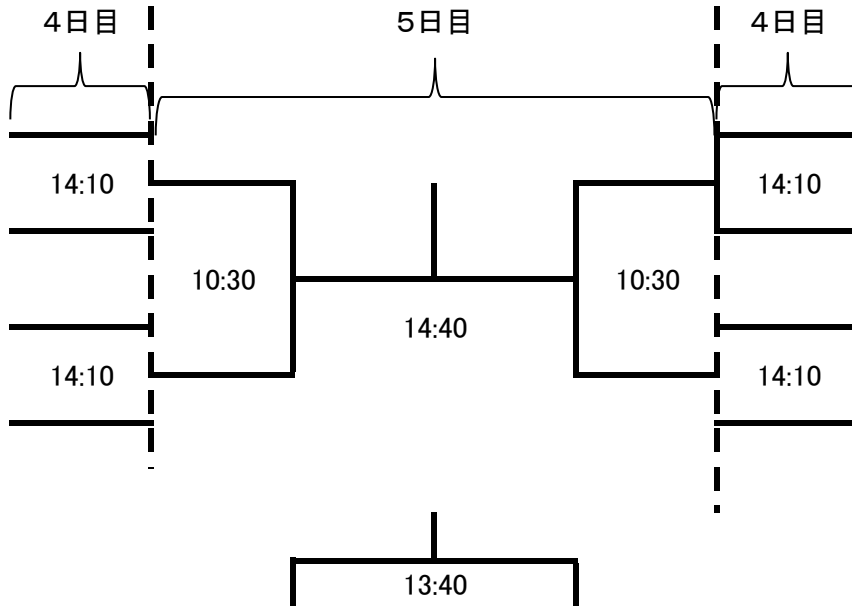

選手権男子本戦(全てPAR-11 5ゲーム タイブレーク方式)

選手権女子本戦(全てPAR-11 5ゲーム タイブレーク方式)

新人男子本戦(3回戦より5ゲーム、それ以外は3ゲーム)

新人女子本戦(3回戦より5ゲーム、それ以外は3ゲーム)

選手権決勝トーナメント(全て5ゲーム)

選手権男子

男子3決

選手権女子

女子3決

新人決勝トーナメント(全て5ゲーム)

新人男子

男子3決

新人女子

女子3決

選手権男子プレート(全て3ゲーム)

選手権女子プレート(全て3ゲーム)

新人男子プレート(全て3ゲーム)

新人女子プレート(全て3ゲーム)