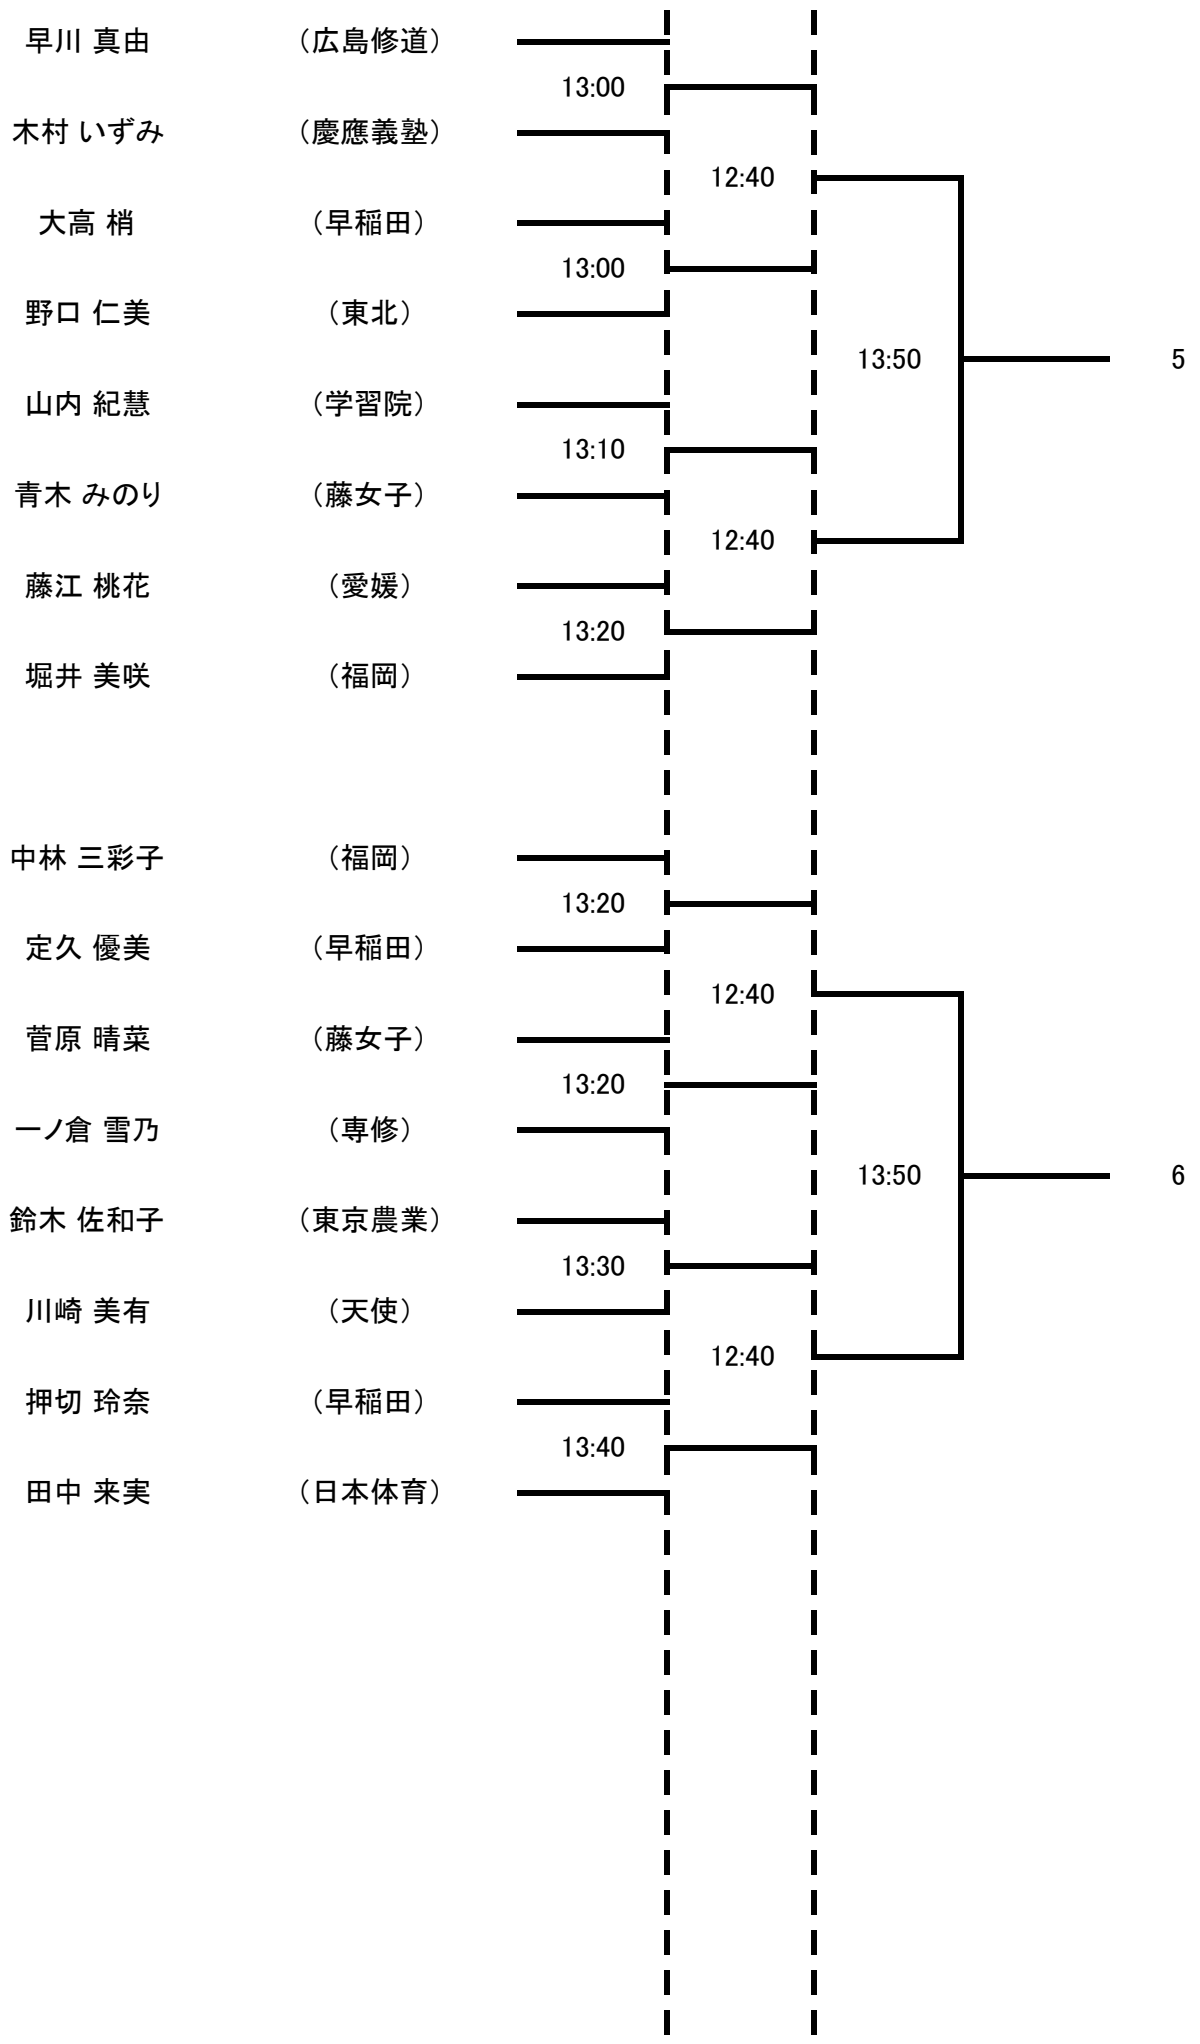

第41回 全日本学生スカッシュ選手権大会 大会スケジュール

<1日目> (9:00~20:30)

- ・選手権女子 1回戦(5ゲーム)
- ・選手権男子 1回戦(5ゲーム)
- ・新人女子 1回戦(3ゲーム)
- ・新人男子 1回戦(3ゲーム)
- ・選手権女子 2回戦(5ゲーム)

<2日目> (9:00~18:30)

- ・選手権男子 2回戦(5ゲーム)
- ・新人女子 2回戦(3ゲーム)
- ・新人男子 2回戦(3ゲーム)
- ・選手権女子 3回戦(5ゲーム)
- ・選手権男子 3回戦(5ゲーム)

<3日目> (9:00~17:30)

- ・新人女子プレート 1回戦(3ゲーム)
- ・新人男子プレート 1回戦(3ゲーム)
- ・選手権女子プレート 1回戦(3ゲーム)
- ・選手権男子プレート 1回戦(3ゲーム)
- ・新人女子 3回戦(5ゲーム)
- ・新人男子 3回戦(5ゲーム)
- ・選手権女子 4回戦(5ゲーム)
- ・選手権男子 4回戦(5ゲーム)

<4日目> (9:00~17:00)

- ・新人女子プレート 2回戦(3ゲーム)
- ・新人男子プレート 2回戦(3ゲーム)
- * オープニングセレモニー 10:20~11:20
- ・選手権女子プレート 2回戦(3ゲーム)
- ・選手権男子プレート 2回戦(3ゲーム)
- ・選手権女子 準々決勝(5ゲーム)
- ・選手権男子 準々決勝(5ゲーム)
- ・新人女子 準々決勝(5ゲーム)
- ・新人男子 準々決勝(5ゲーム)
- ・新人女子プレート 準々決勝(3ゲーム)
- ・新人男子プレート 準々決勝(3ゲーム)
- ・選手権女子プレート 準々決勝(3ゲーム)
- ・選手権男子プレート 準々決勝(3ゲーム)
- ・新人女子プレート 準決勝(3ゲーム)
- ・新人男子プレート 準決勝(3ゲーム)
- ・選手権女子プレート 準決勝(3ゲーム)
- ・選手権男子プレート 準決勝(3ゲーム)

選手権男子本戦(全てPAR-11 5ゲーム タイブレーク方式)

選手権女子本戦(全てPAR-11 5ゲーム タイブレーク方式)

新人男子本戦(3回戦より5ゲーム、それ以外は3ゲーム)

新人女子本戦(3回戦より5ゲーム、それ以外は3ゲーム)

選手権決勝トーナメント(全て5ゲーム)

選手権男子

男子3決

選手権女子

女子3決

新人決勝トーナメント(全て5ゲーム)

新人男子

男子3決

新人女子

女子3決

選手権男子プレート(全て3ゲーム)

選手権女子プレート(全て3ゲーム)