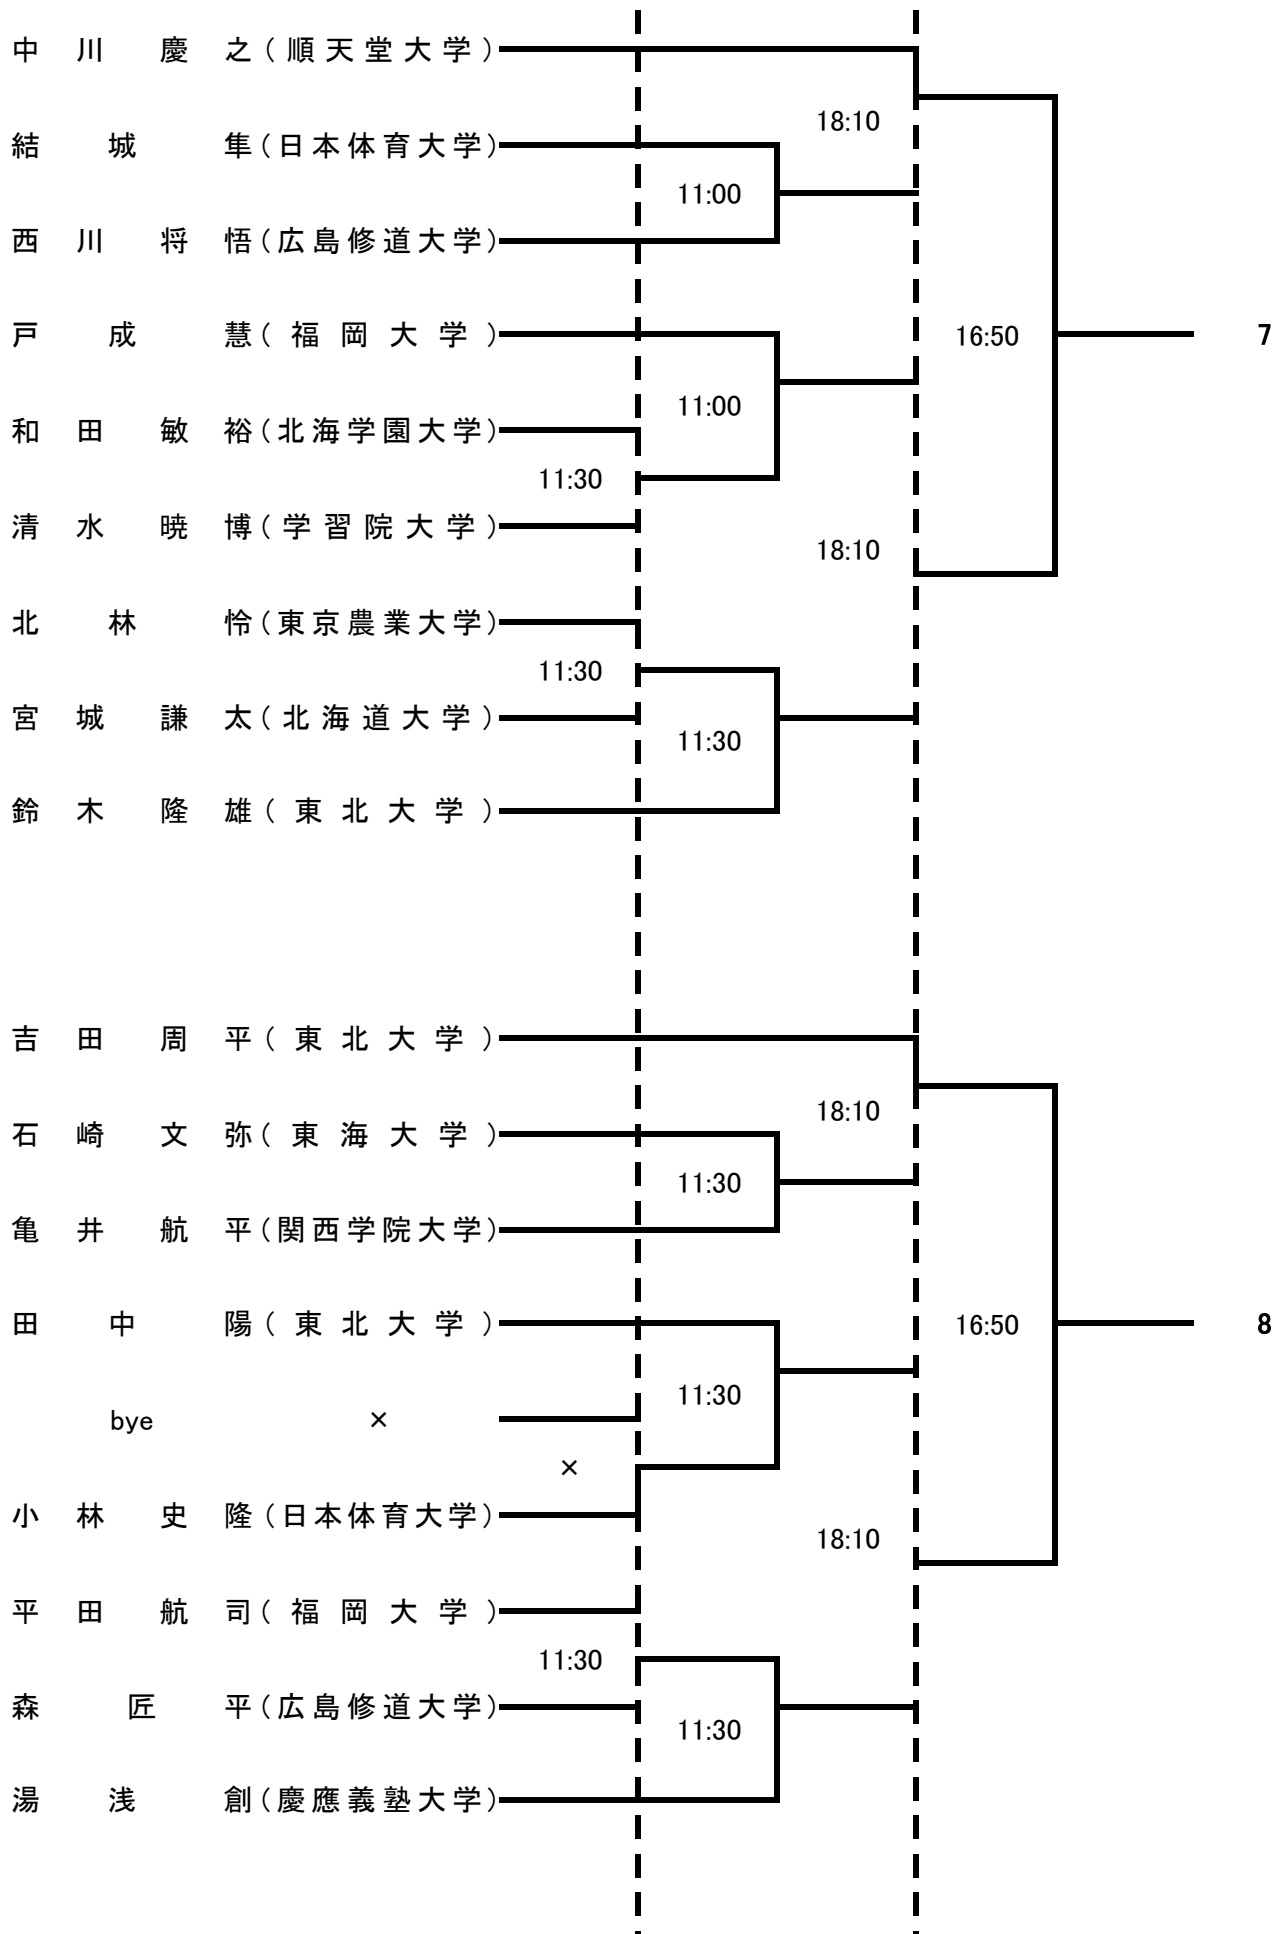

第41回 全日本学生スカッシュ選手権大会 大会スケジュール

<1日目> (9:00~20:30)

- ・選手権女子 1回戦(5ゲーム)
- ・選手権男子 1回戦(5ゲーム)
- ・新人女子 1回戦(3ゲーム)
- ・新人男子 1回戦(3ゲーム)
- ・選手権女子 2回戦(5ゲーム)

<2日目> (9:00~18:30)

- ・選手権男子 2回戦(5ゲーム)
- ・新人女子 2回戦(3ゲーム)
- ・新人男子 2回戦(3ゲーム)
- ・選手権女子 3回戦(5ゲーム)
- ・選手権男子 3回戦(5ゲーム)

<3日目> (9:00~17:30)

- ・新人女子プレート 1回戦(3ゲーム)
- ・新人男子プレート 1回戦(3ゲーム)
- ・選手権女子プレート 1回戦(3ゲーム)
- ・選手権男子プレート 1回戦(3ゲーム)
- ・新人女子 3回戦(5ゲーム)
- ・新人男子 3回戦(5ゲーム)
- ・選手権女子 4回戦(5ゲーム)
- ・選手権男子 4回戦(5ゲーム)

<4日目> (9:00~17:00)

- ・新人女子プレート 2回戦(3ゲーム)
- ・新人男子プレート 2回戦(3ゲーム)
- * オープニングセレモニー 10:20~11:20
- ・選手権女子プレート 2回戦(3ゲーム)
- ・選手権男子プレート 2回戦(3ゲーム)
- ・選手権女子 準々決勝(5ゲーム)
- ・選手権男子 準々決勝(5ゲーム)
- ・新人女子 準々決勝(5ゲーム)
- ・新人男子 準々決勝(5ゲーム)
- ・新人女子プレート 準々決勝(3ゲーム)
- ・新人男子プレート 準々決勝(3ゲーム)
- ・選手権女子プレート 準々決勝(3ゲーム)
- ・選手権男子プレート 準々決勝(3ゲーム)
- ・新人女子プレート 準決勝(3ゲーム)
- ・新人男子プレート 準決勝(3ゲーム)
- ・選手権女子プレート 準決勝(3ゲーム)
- ・選手権男子プレート 準決勝(3ゲーム)

<5日目> (10:00~15:30)

- ・新人女子 準決勝(5ゲーム)
- ・新人男子 準決勝(5ゲーム)
- ・選手権女子 準決勝(5ゲーム)
- ・選手権男子 準決勝(5ゲーム)
- * スピードガンコンテスト(12:00~13:00)
- ・新人男女プレート 決勝(3ゲーム)
- ・選手権男女プレート 決勝(3ゲーム)
- ・新人男女 3位決定戦(5ゲーム)
- ・選手権男女 3位決定戦(5ゲーム)
- ・新人男女 決勝(5ゲーム)
- ・選手権男女 決勝(5ゲーム)

選手権男子本戦(全てPAR-11 5ゲーム タイブレーク方式)

選手権女子本戦(全てPAR-11 5ゲーム タイブレーク方式)

新人男子本戦(3回戦より5ゲーム、それ以外は3ゲーム)

新人女子本戦(3回戦より5ゲーム、それ以外は3ゲーム)

選手権決勝トーナメント(全て5ゲーム)

選手権男子

男子3決

選手権女子