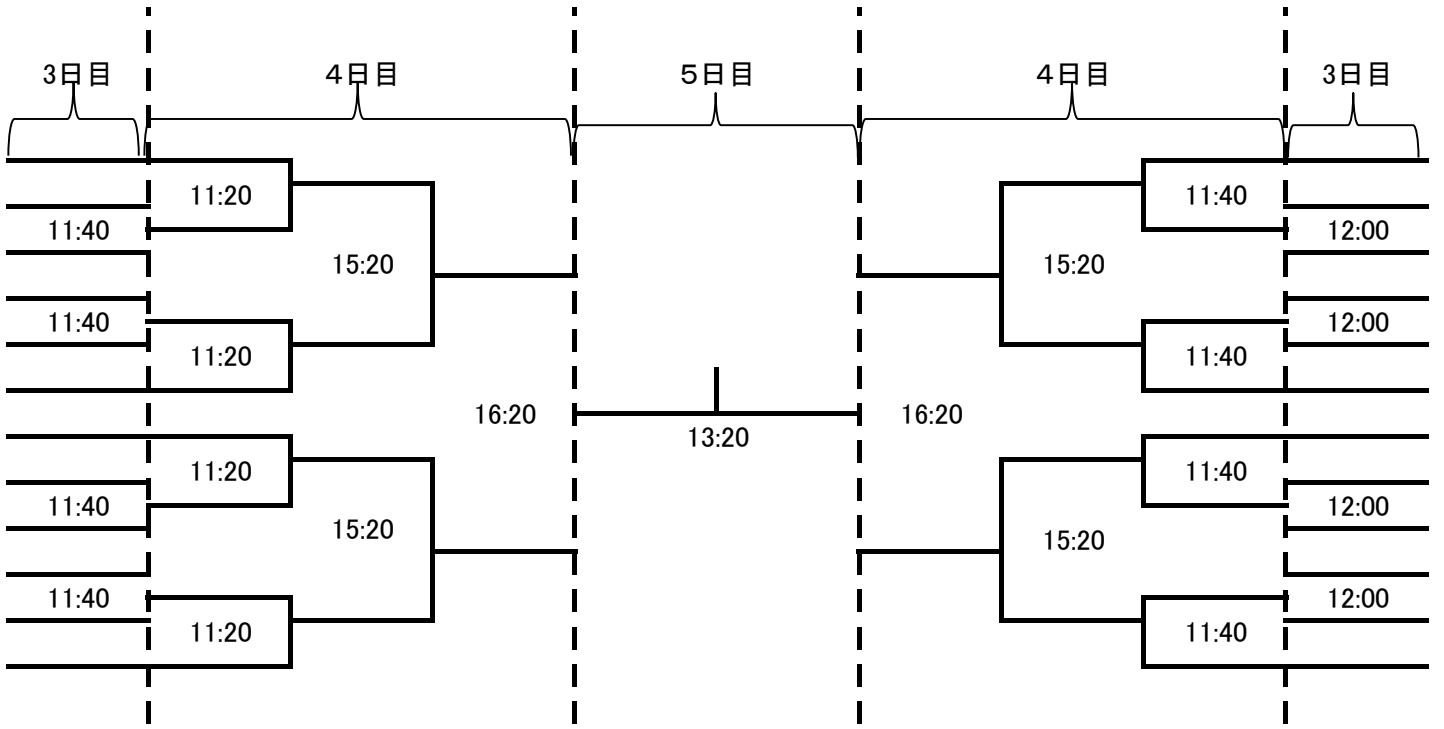

第41回 全日本学生スカッシュ選手権大会 大会スケジュール

<1日目> (9:00~20:30)

- ・選手権女子 1回戦(5ゲーム)
- ・選手権男子 1回戦(5ゲーム)
- ・新人女子 1回戦(3ゲーム)
- ・新人男子 1回戦(3ゲーム)
- ・選手権女子 2回戦(5ゲーム)

<2日目> (9:00~18:30)

- ・選手権男子 2回戦(5ゲーム)
- ・新人女子 2回戦(3ゲーム)
- ・新人男子 2回戦(3ゲーム)
- ・選手権女子 3回戦(5ゲーム)
- ・選手権男子 3回戦(5ゲーム)

選手権男子本戦(全てPAR-11 5ゲーム タイブレーク方式)

選手権女子本戦(全てPAR-11 5ゲーム タイブレーク方式)

新人男子本戦(3回戦より5ゲーム、それ以外は3ゲーム)

新人女子本戦(3回戦より5ゲーム、それ以外は3ゲーム)

選手権決勝トーナメント(全て5ゲーム)

選手権男子

男子3決

選手権女子

女子3決

新人決勝トーナメント(全て5ゲーム)

新人男子

男子3決

新人女子

女子3決

選手権男子プレート(全て3ゲーム)

選手権女子プレート(全て3ゲーム)

新人男子プレート(全て3ゲーム)

新人女子プレート(全て3ゲーム)