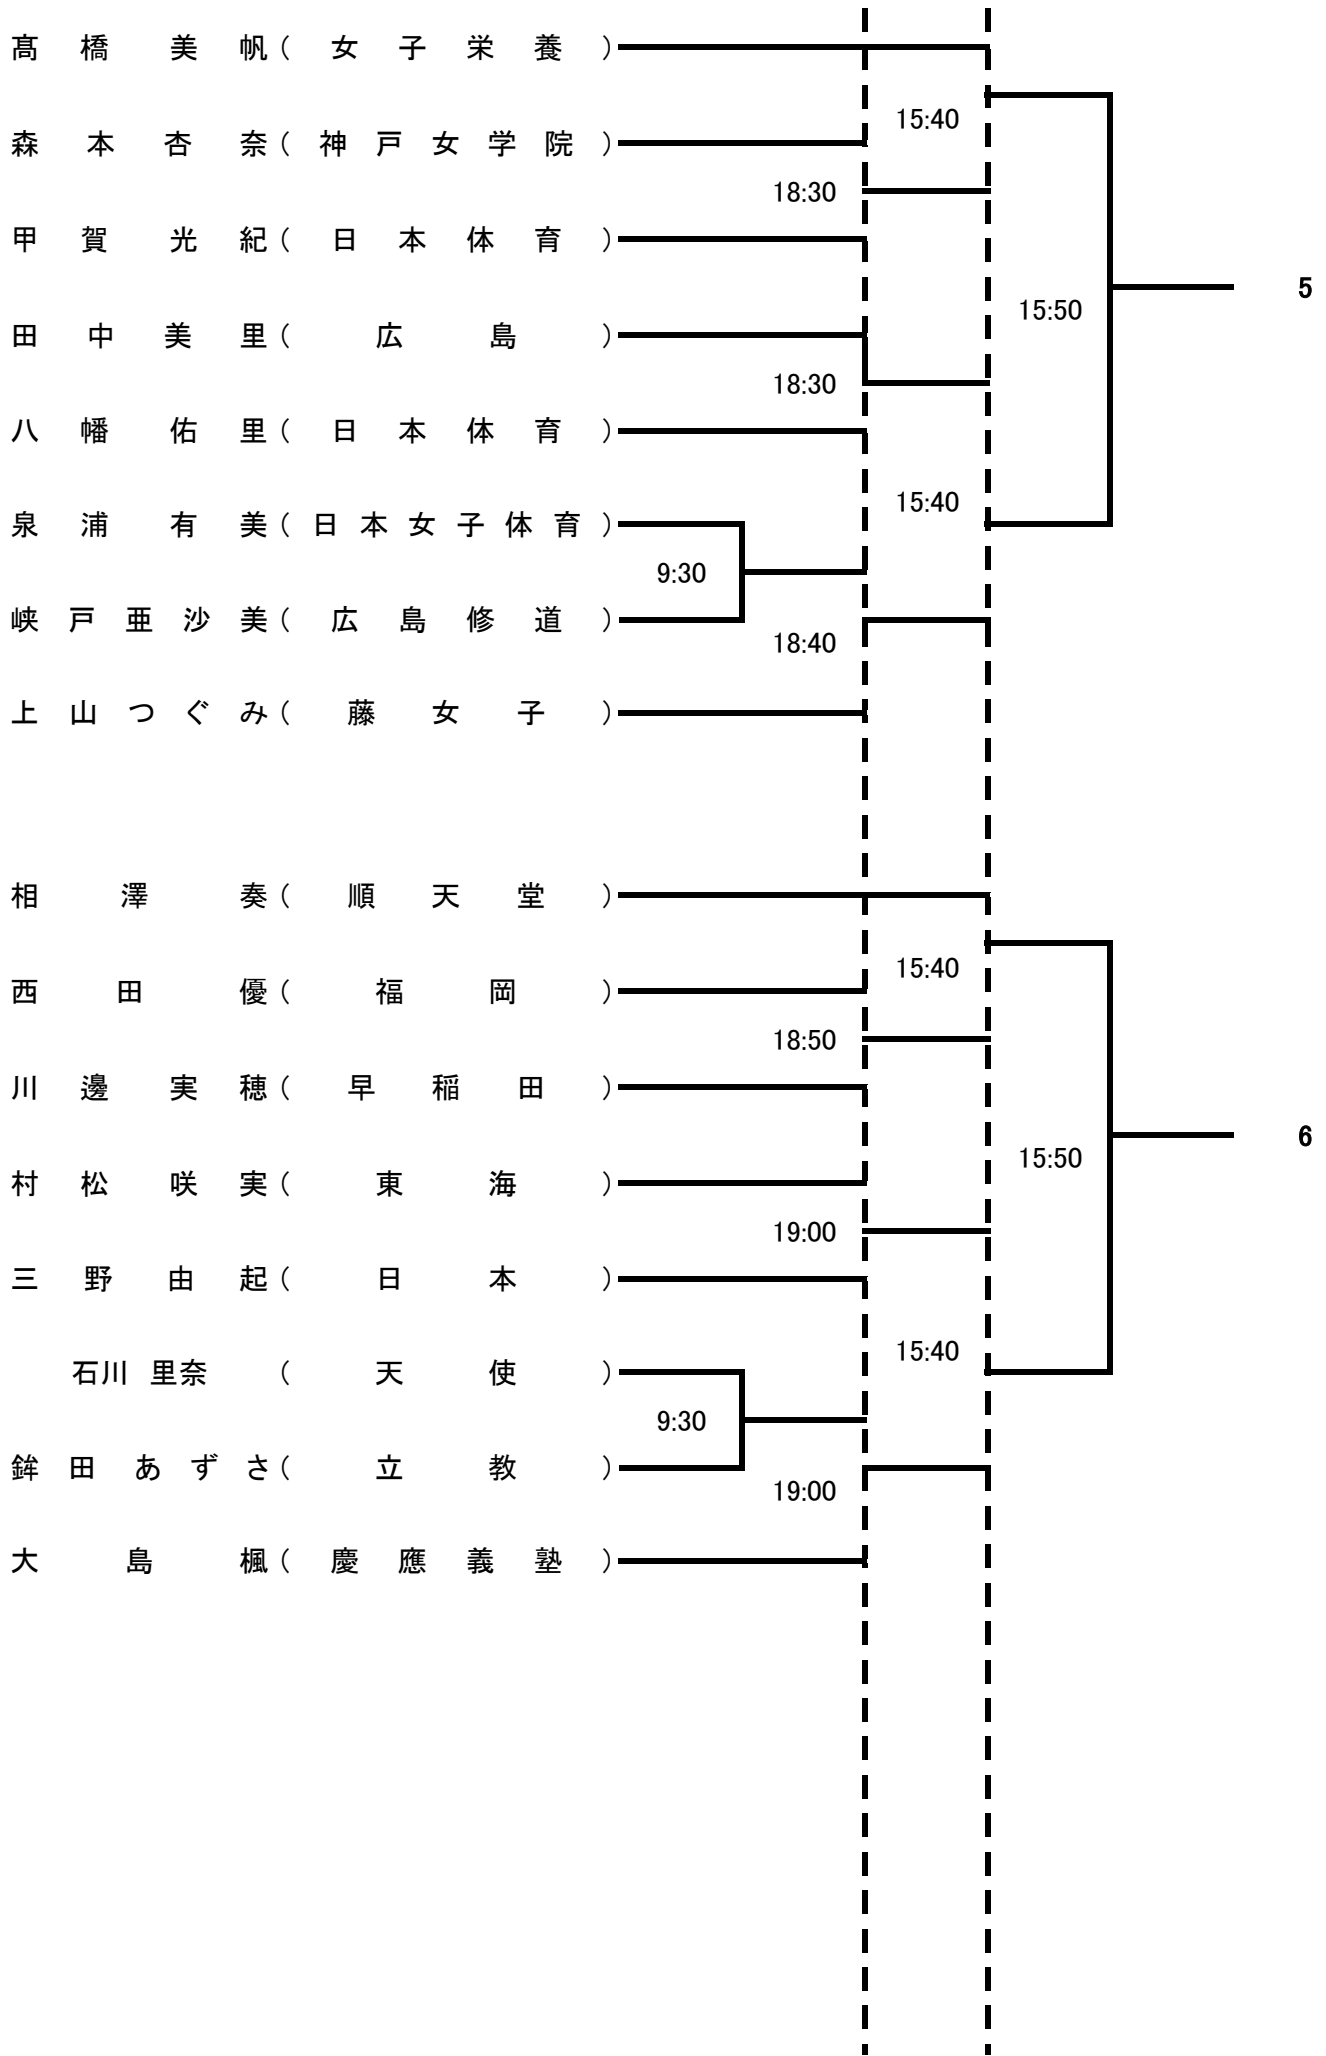

第41回 全日本学生スカッシュ選手権大会 大会スケジュール

<1日目> (9:00~20:30)

- ・選手権女子 1回戦(5ゲーム)
- ・選手権男子 1回戦(5ゲーム)
- ・新人女子 1回戦(3ゲーム)
- ・新人男子 1回戦(3ゲーム)
- ・選手権女子 2回戦(5ゲーム)

<2日目> (9:00~18:30)

- ・選手権男子 2回戦(5ゲーム)
- ・新人女子 2回戦(3ゲーム)
- ・新人男子 2回戦(3ゲーム)
- ・選手権女子 3回戦(5ゲーム)
- ・選手権男子 3回戦(5ゲーム)

<3日目> (9:00~17:30)

- ・新人女子プレート 1回戦(3ゲーム)
- ・新人男子プレート 1回戦(3ゲーム)
- ・選手権女子プレート 1回戦(3ゲーム)
- ・選手権男子プレート 1回戦(3ゲーム)
- ・新人女子 3回戦(5ゲーム)
- ・新人男子 3回戦(5ゲーム)
- ・選手権女子 4回戦(5ゲーム)
- ・選手権男子 4回戦(5ゲーム)

<4日目> (9:00~17:00)

- ・新人女子プレート 2回戦(3ゲーム)
- ・新人男子プレート 2回戦(3ゲーム)
- * オープニングセレモニー 10:20~11:20
- ・選手権女子プレート 2回戦(3ゲーム)
- ・選手権男子プレート 2回戦(3ゲーム)
- ・選手権女子 準々決勝(5ゲーム)
- ・選手権男子 準々決勝(5ゲーム)
- ・新人女子 準々決勝(5ゲーム)
- ・新人男子 準々決勝(5ゲーム)
- ・新人女子プレート 準々決勝(3ゲーム)
- ・新人男子プレート 準々決勝(3ゲーム)
- ・選手権女子プレート 準々決勝(3ゲーム)
- ・選手権男子プレート 準々決勝(3ゲーム)
- ・新人女子プレート 準決勝(3ゲーム)
- ・新人男子プレート 準決勝(3ゲーム)
- ・選手権女子プレート 準決勝(3ゲーム)
- ・選手権男子プレート 準決勝(3ゲーム)

選手権男子本戦(全てPAR-11 5ゲーム タイブレーク方式)

選手権女子本戦(全てPAR-11 5ゲーム タイブレーク方式)

新人男子本戦(3回戦より5ゲーム、それ以外は3ゲーム)

新人女子本戦(3回戦より5ゲーム、それ以外は3ゲーム)

選手権決勝トーナメント(全て5ゲーム)

選手権男子

男子3決

選手権女子

女子3決

新人決勝トーナメント(全て5ゲーム)

新人男子

男子3決

新人女子

女子3決

選手権男子プレート(全て3ゲーム)

選手権女子プレート(全て3ゲーム)