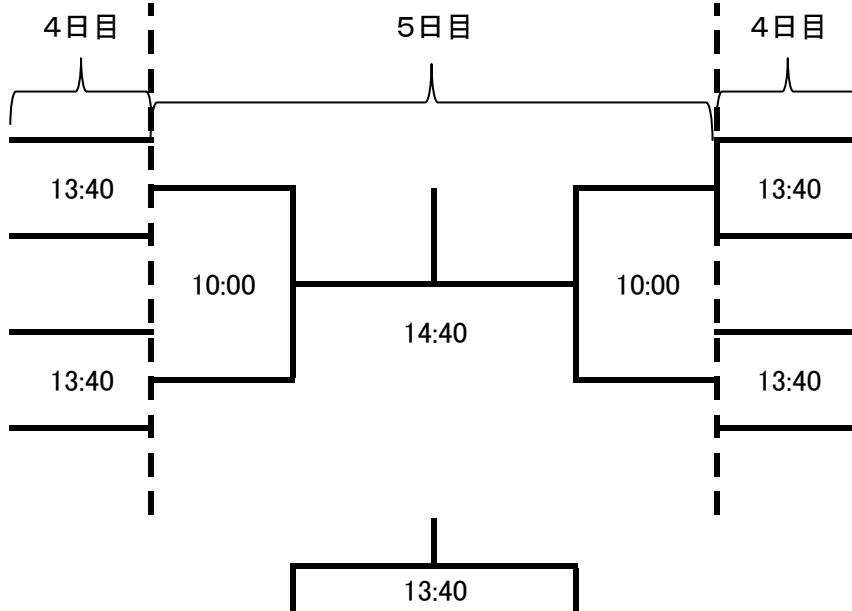

第41回 全日本学生スカッシュ選手権大会 大会スケジュール

<1日目> (9:00~20:30)

- ・選手権女子 1回戦(5ゲーム)
- ・選手権男子 1回戦(5ゲーム)
- ・新人女子 1回戦(3ゲーム)
- ・新人男子 1回戦(3ゲーム)
- ・選手権女子 2回戦(5ゲーム)

<2日目> (9:00~18:30)

- ・選手権男子 2回戦(5ゲーム)
- ・新人女子 2回戦(3ゲーム)
- ・新人男子 2回戦(3ゲーム)
- ・選手権女子 3回戦(5ゲーム)
- ・選手権男子 3回戦(5ゲーム)

選手権男子本戦(全てPAR-11 5ゲーム タイブレーク方式)

選手権女子本戦(全てPAR-11 5ゲーム タイブレーク方式)

新人男子本戦(3回戦より5ゲーム、それ以外は3ゲーム)

新人女子本戦(3回戦より5ゲーム、それ以外は3ゲーム)

選手権決勝トーナメント(全て5ゲーム)

選手権男子

男子3決

選手権女子

女子3決

新人決勝トーナメント(全て5ゲーム)

新人男子

男子3決

新人女子

女子3決

選手権男子プレート(全て3ゲーム)

選手権女子プレート(全て3ゲーム)

新人男子プレート(全て3ゲーム)

新人女子プレート(全て3ゲーム)