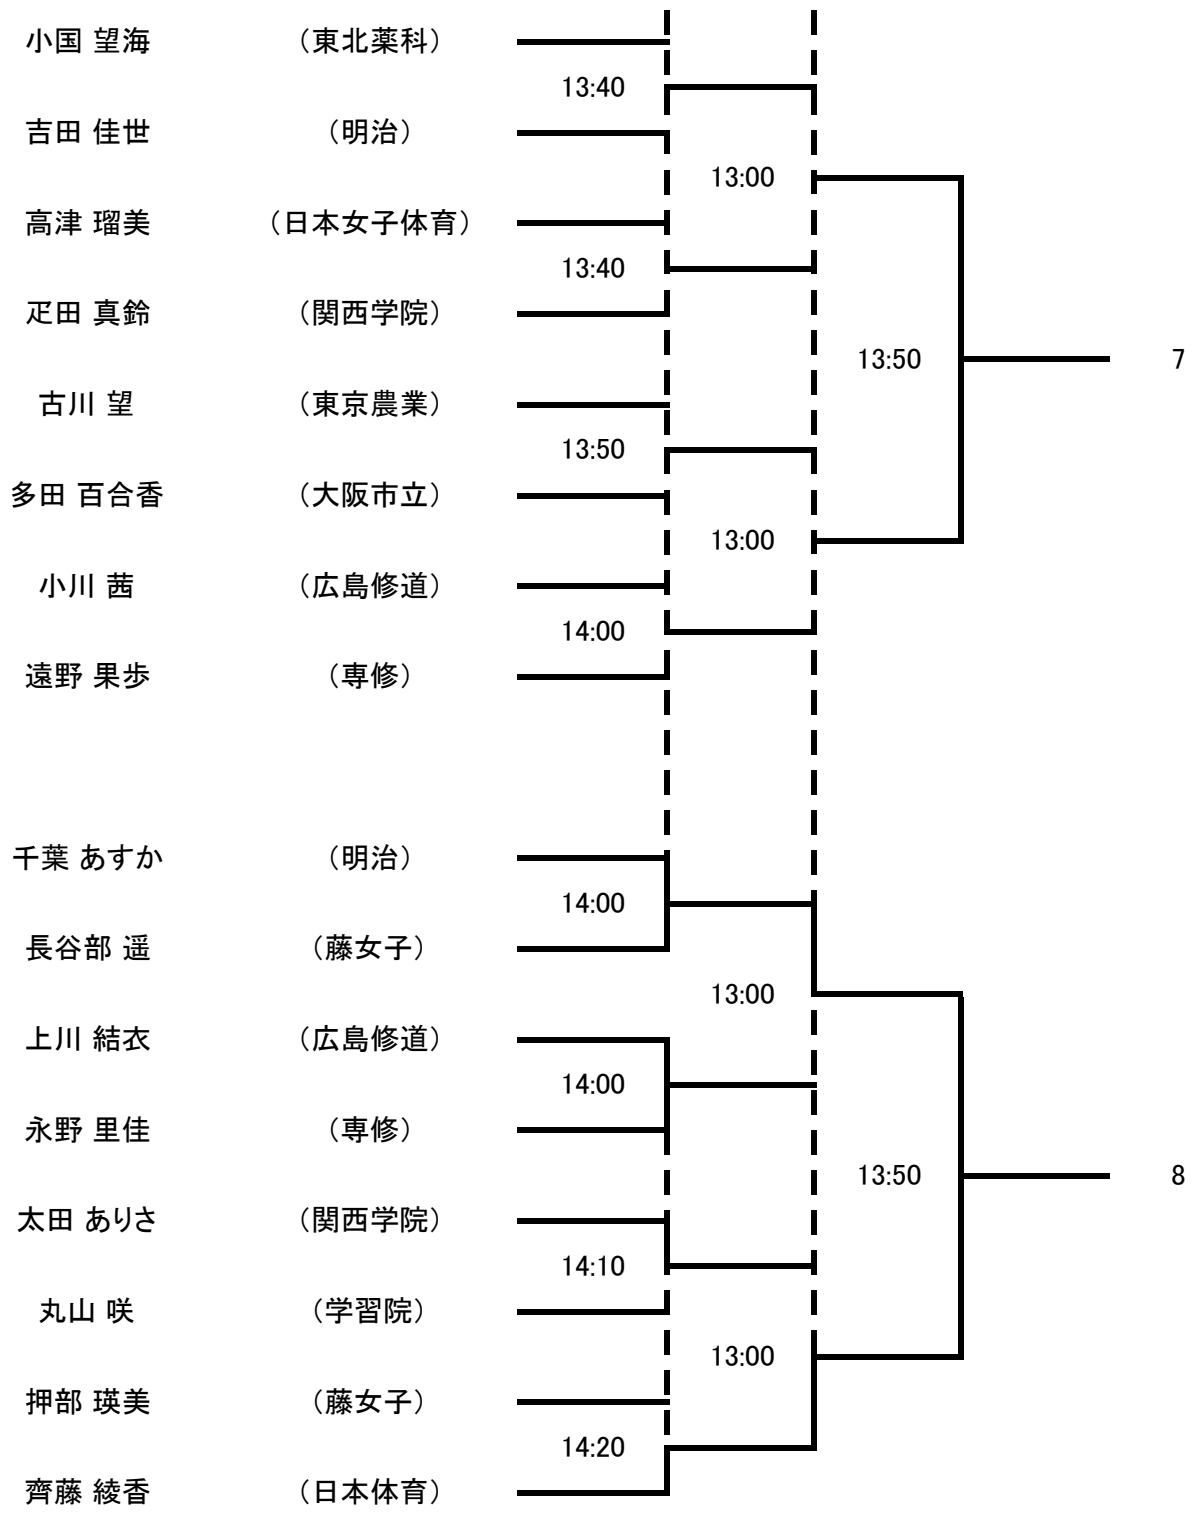

<3日目> (9:00~17:30)

- ・新人女子プレート 1回戦(3ゲーム)
- ・新人男子プレート 1回戦(3ゲーム)
- ・選手権女子プレート 1回戦(3ゲーム)
- ・選手権男子プレート 1回戦(3ゲーム)
- ・新人女子 3回戦(5ゲーム)
- ・新人男子 3回戦(5ゲーム)
- ・選手権女子 4回戦(5ゲーム)
- ・選手権男子 4回戦(5ゲーム)

<4日目> (9:00~17:00)

- ・新人女子プレート 2回戦(3ゲーム)
- ・新人男子プレート 2回戦(3ゲーム)
- * オープニングセレモニー 10:20~11:20
- ・選手権女子プレート 2回戦(3ゲーム)
- ・選手権男子プレート 2回戦(3ゲーム)
- ・選手権女子 準々決勝(5ゲーム)
- ・選手権男子 準々決勝(5ゲーム)
- ・新人女子 準々決勝(5ゲーム)
- ・新人男子 準々決勝(5ゲーム)
- ・新人女子プレート 準々決勝(3ゲーム)
- ・新人男子プレート 準々決勝(3ゲーム)
- ・選手権女子プレート 準々決勝(3ゲーム)
- ・選手権男子プレート 準々決勝(3ゲーム)
- ・新人女子プレート 準決勝(3ゲーム)
- ・新人男子プレート 準決勝(3ゲーム)
- ・選手権女子プレート 準決勝(3ゲーム)
- ・選手権男子プレート 準決勝(3ゲーム)

<5日目> (10:00~15:30)

- ・新人女子 準決勝(5ゲーム)
- ・新人男子 準決勝(5ゲーム)
- ・選手権女子 準決勝(5ゲーム)
- ・選手権男子 準決勝(5ゲーム)
- * スピードガンコンテスト(12:00~13:00)
- ・新人男女プレート 決勝(3ゲーム)
- ・選手権男女プレート 決勝(3ゲーム)
- ・新人男女 3位決定戦(5ゲーム)
- ・選手権男女 3位決定戦(5ゲーム)
- ・新人男女 決勝(5ゲーム)
- ・選手権男女 決勝(5ゲーム)

選手権男子本戦(全てPAR-11 5ゲーム タイブレーク方式)

選手権女子本戦(全てPAR-11 5ゲーム タイブレーク方式)

新人男子本戦(3回戦より5ゲーム、それ以外は3ゲーム)

新人女子本戦(3回戦より5ゲーム、それ以外は3ゲーム)

選手権決勝トーナメント(全て5ゲーム)

選手権男子

男子3決

選手権女子

女子3決

新人決勝トーナメント(全て5ゲーム)

新人男子

男子3決

新人女子

女子3決

選手権男子プレート(全て3ゲーム)

選手権女子プレート(全て3ゲーム)