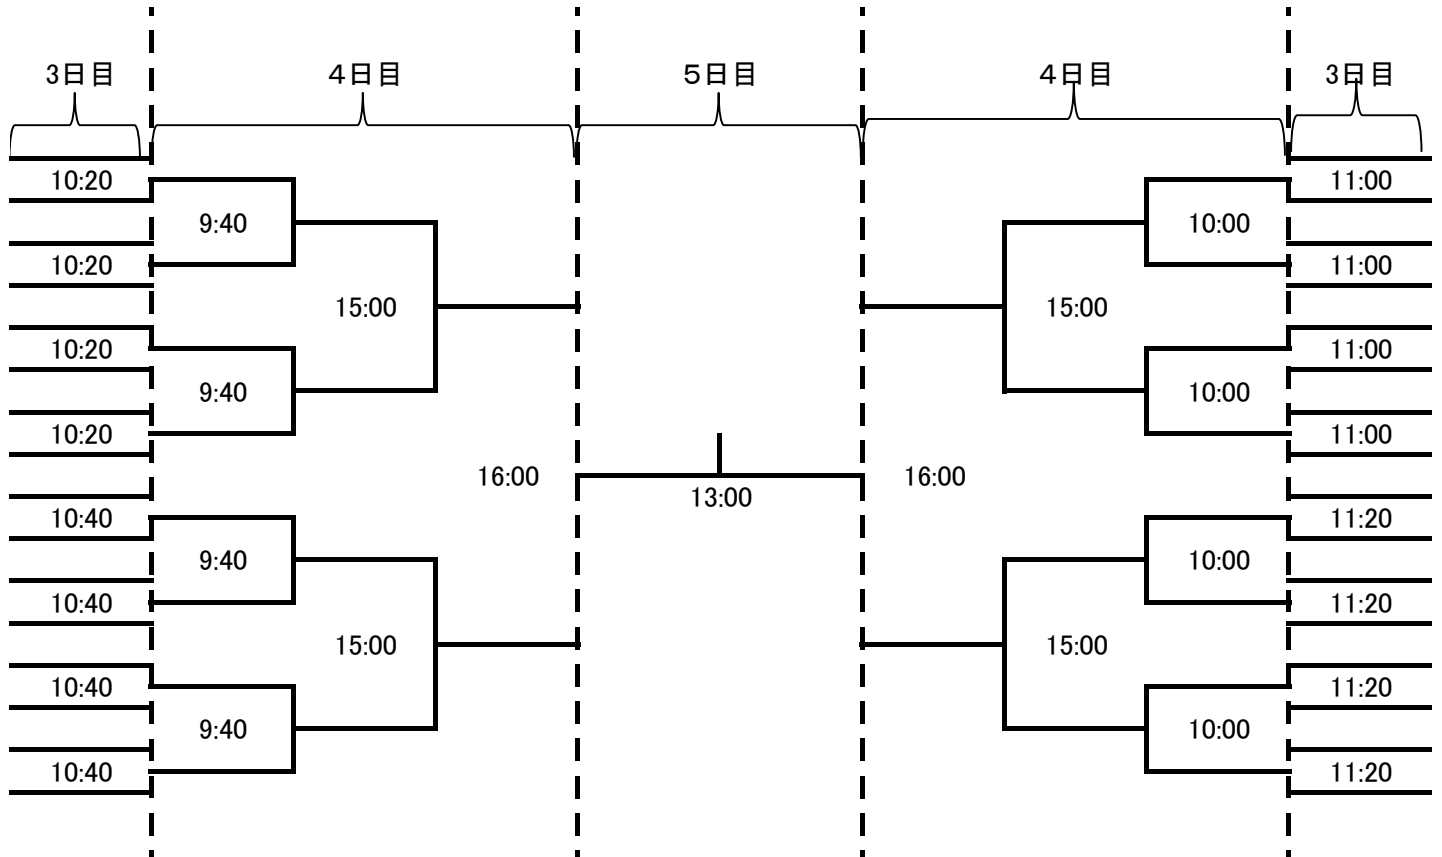

第41回 全日本学生スカッシュ選手権大会 大会スケジュール

<1日目> (9:00~20:30)

- ・選手権女子 1回戦(5ゲーム)
- ・選手権男子 1回戦(5ゲーム)
- ・新人女子 1回戦(3ゲーム)
- ・新人男子 1回戦(3ゲーム)
- ・選手権女子 2回戦(5ゲーム)

<2日目> (9:00~18:30)

- ・選手権男子 2回戦(5ゲーム)
- ・新人女子 2回戦(3ゲーム)
- ・新人男子 2回戦(3ゲーム)
- ・選手権女子 3回戦(5ゲーム)
- ・選手権男子 3回戦(5ゲーム)

選手権男子本戦(全てPAR-11 5ゲーム タイブレーク方式)

選手権女子本戦(全てPAR-11 5ゲーム タイブレーク方式)

新人男子本戦(3回戦より5ゲーム、それ以外は3ゲーム)

新人女子本戦(3回戦より5ゲーム、それ以外は3ゲーム)

選手権決勝トーナメント(全て5ゲーム)

選手権男子

男子3決

選手権女子

女子3決

新人決勝トーナメント(全て5ゲーム)

新人男子

男子3決

新人女子

女子3決

選手権男子プレート(全て3ゲーム)

選手権女子プレート(全て3ゲーム)

新人男子プレート(全て3ゲーム)

新人女子プレート(全て3ゲーム)