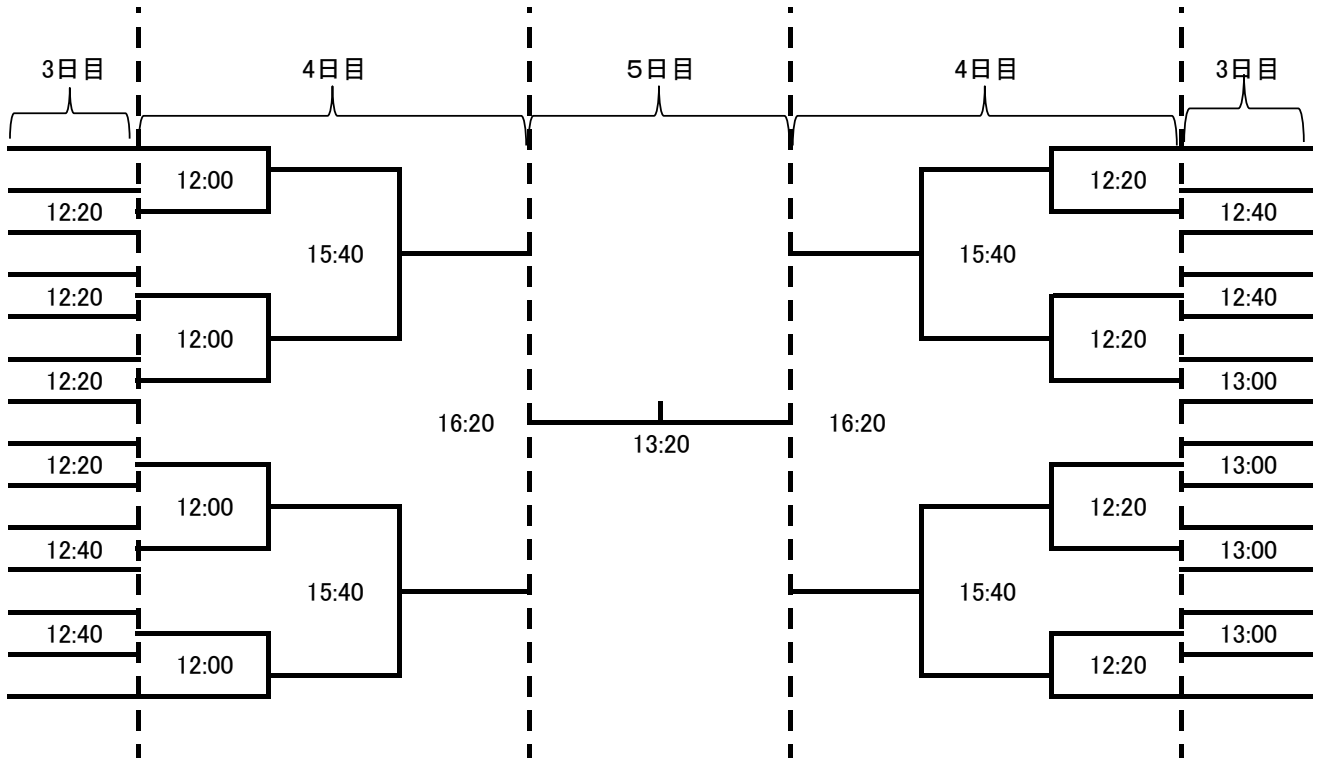

第41回 全日本学生スカッシュ選手権大会 大会スケジュール

<1日目> (9:00~20:30)

- ・選手権女子 1回戦(5ゲーム)
- ・選手権男子 1回戦(5ゲーム)
- ・新人女子 1回戦(3ゲーム)
- ・新人男子 1回戦(3ゲーム)
- ・選手権女子 2回戦(5ゲーム)

<2日目> (9:00~18:30)

- ・選手権男子 2回戦(5ゲーム)
- ・新人女子 2回戦(3ゲーム)
- ・新人男子 2回戦(3ゲーム)
- ・選手権女子 3回戦(5ゲーム)
- ・選手権男子 3回戦(5ゲーム)

選手権男子本戦(全てPAR-11 5ゲーム タイブレーク方式)

選手権女子本戦(全てPAR-11 5ゲーム タイブレーク方式)

新人男子本戦(3回戦より5ゲーム、それ以外は3ゲーム)

新人女子本戦(3回戦より5ゲーム、それ以外は3ゲーム)

選手権決勝トーナメント(全て5ゲーム)

選手権男子

男子3決

選手権女子

女子3決

新人決勝トーナメント(全て5ゲーム)

新人男子

男子3決

新人女子

女子3決

選手権男子プレート(全て3ゲーム)

選手権女子プレート(全て3ゲーム)

新人男子プレート(全て3ゲーム)

新人女子プレート(全て3ゲーム)