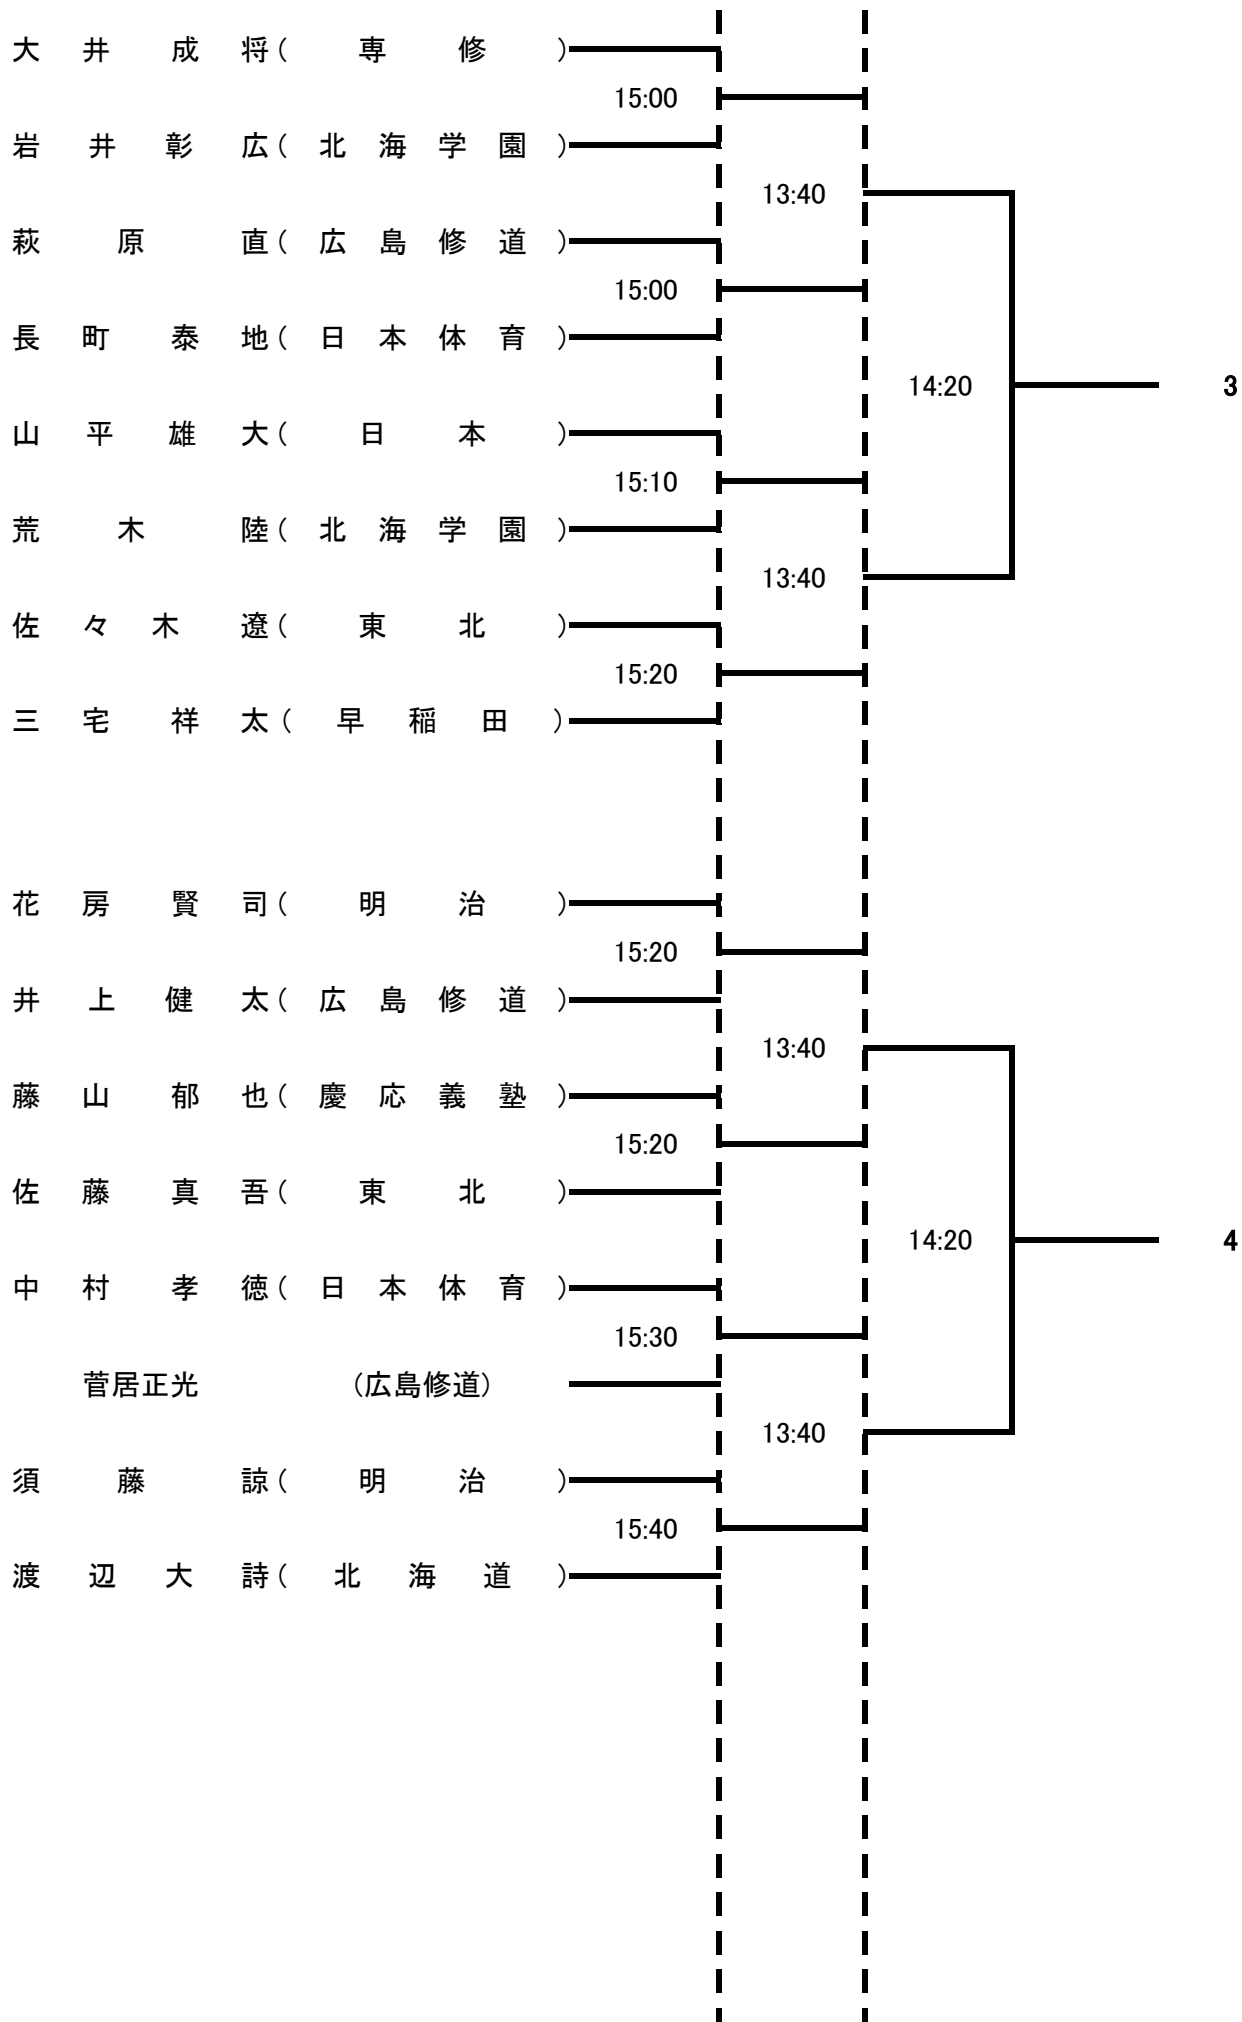

第41回 全日本学生スカッシュ選手権大会 大会スケジュール

<1日目> (9:00~20:30)

- ・選手権女子 1回戦(5ゲーム)
- ・選手権男子 1回戦(5ゲーム)
- ・新人女子 1回戦(3ゲーム)
- ・新人男子 1回戦(3ゲーム)
- ・選手権女子 2回戦(5ゲーム)

<2日目> (9:00~18:30)

- ・選手権男子 2回戦(5ゲーム)
- ・新人女子 2回戦(3ゲーム)
- ・新人男子 2回戦(3ゲーム)
- ・選手権女子 3回戦(5ゲーム)
- ・選手権男子 3回戦(5ゲーム)

<3日目> (9:00~17:30)

- ・新人女子プレート 1回戦(3ゲーム)
- ・新人男子プレート 1回戦(3ゲーム)
- ・選手権女子プレート 1回戦(3ゲーム)
- ・選手権男子プレート 1回戦(3ゲーム)
- ・新人女子 3回戦(5ゲーム)
- ・新人男子 3回戦(5ゲーム)
- ・選手権女子 4回戦(5ゲーム)
- ・選手権男子 4回戦(5ゲーム)

<4日目> (9:00~17:00)

- ・新人女子プレート 2回戦(3ゲーム)
- ・新人男子プレート 2回戦(3ゲーム)
- * オープニングセレモニー 10:20~11:20
- ・選手権女子プレート 2回戦(3ゲーム)
- ・選手権男子プレート 2回戦(3ゲーム)
- ・選手権女子 準々決勝(5ゲーム)
- ・選手権男子 準々決勝(5ゲーム)
- ・新人女子 準々決勝(5ゲーム)
- ・新人男子 準々決勝(5ゲーム)
- ・新人女子プレート 準々決勝(3ゲーム)
- ・新人男子プレート 準々決勝(3ゲーム)
- ・選手権女子プレート 準々決勝(3ゲーム)
- ・選手権男子プレート 準々決勝(3ゲーム)
- ・新人女子プレート 準決勝(3ゲーム)
- ・新人男子プレート 準決勝(3ゲーム)
- ・選手権女子プレート 準決勝(3ゲーム)
- ・選手権男子プレート 準決勝(3ゲーム)

選手権男子本戦(全てPAR-11 5ゲーム タイブレーク方式)

選手権女子本戦(全てPAR-11 5ゲーム タイブレーク方式)

新人男子本戦(3回戦より5ゲーム、それ以外は3ゲーム)

新人女子本戦(3回戦より5ゲーム、それ以外は3ゲーム)

選手権決勝トーナメント(全て5ゲーム)

選手権男子

男子3決

選手権女子

女子3決

新人決勝トーナメント(全て5ゲーム)

新人男子

男子3決

新人女子

女子3決

選手権男子プレート(全て3ゲーム)

選手権女子プレート(全て3ゲーム)