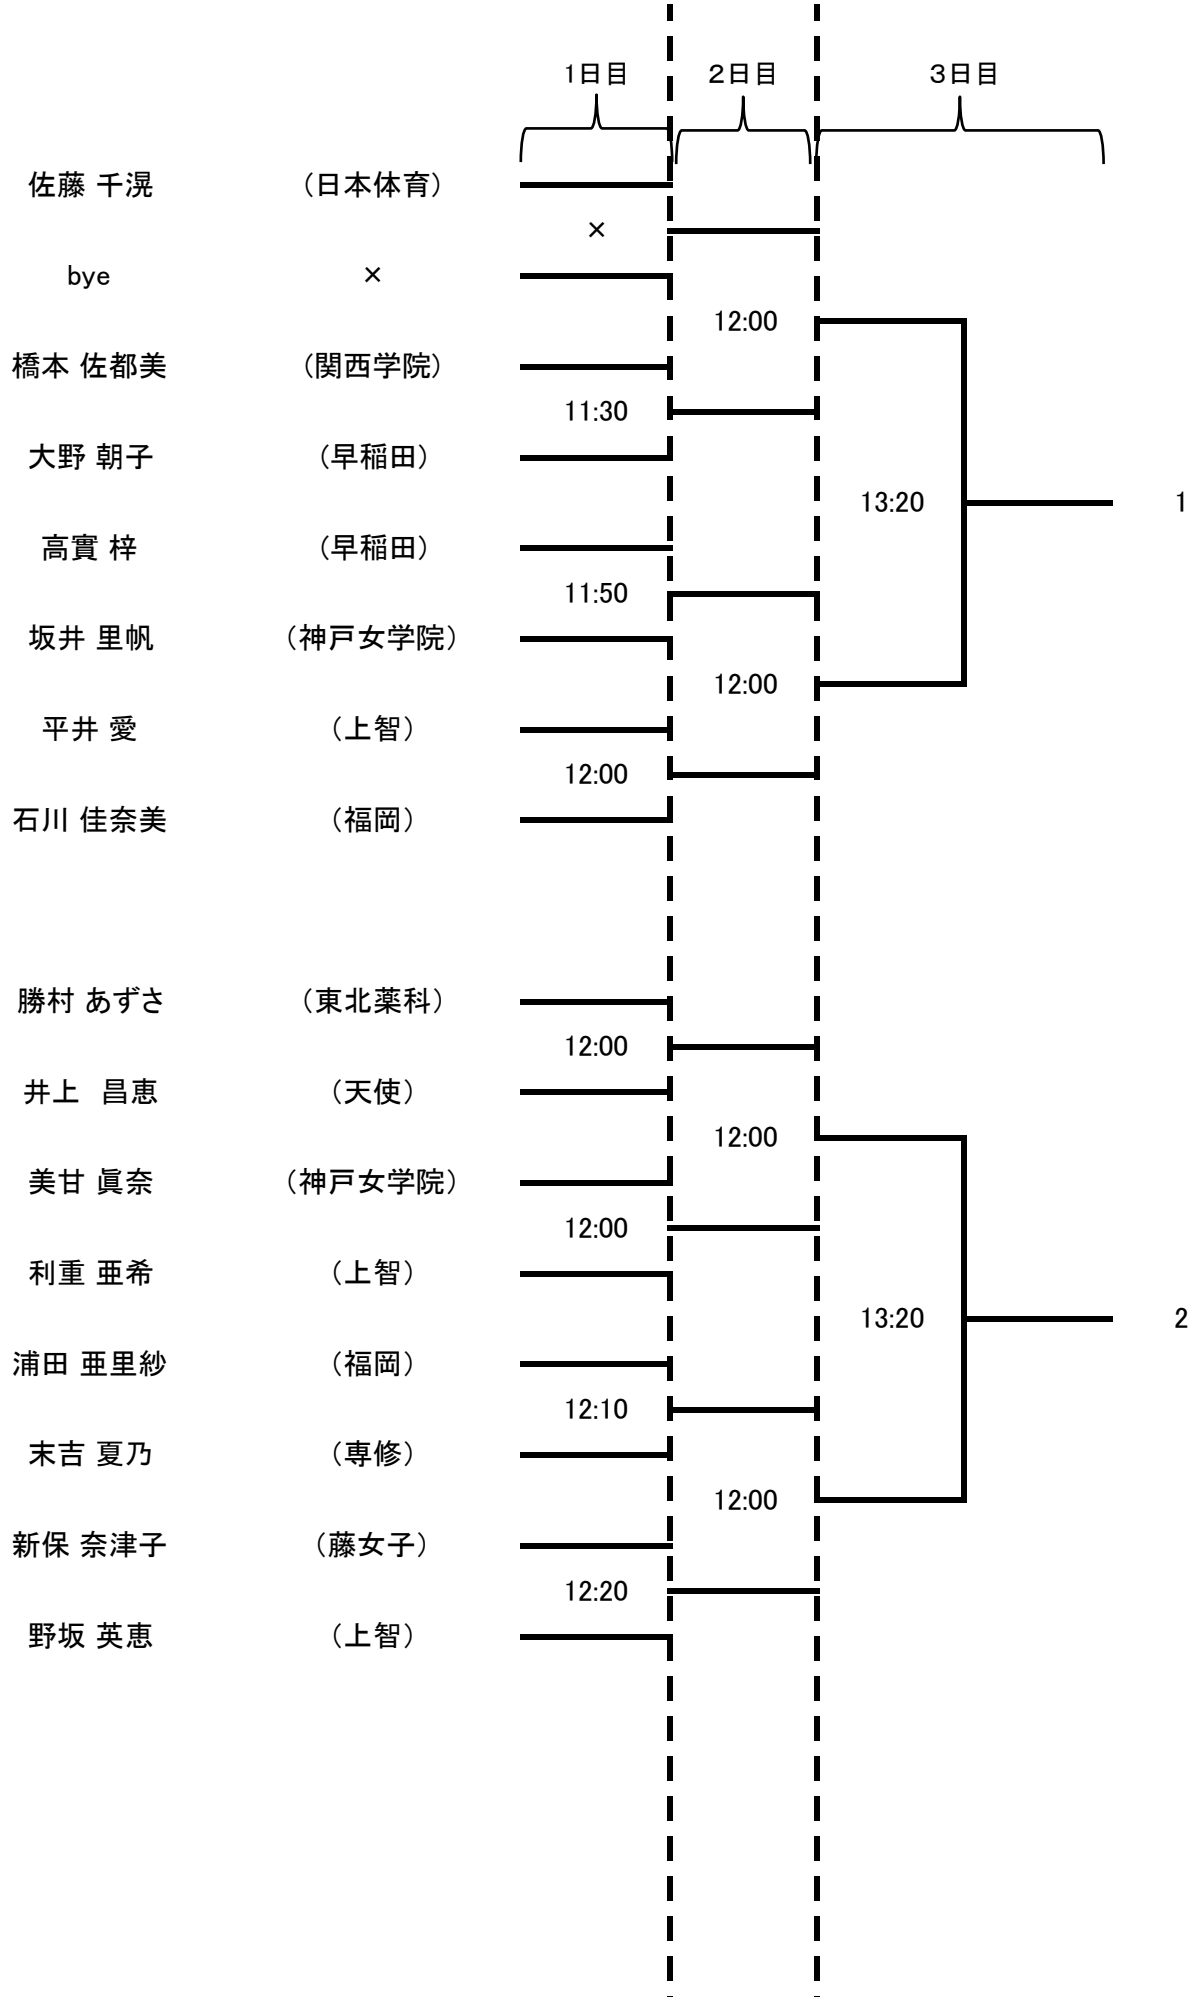

第41回 全日本学生スカッシュ選手権大会 大会スケジュール

<1日目> (9:00~20:30)

- ・選手権女子 1回戦(5ゲーム)
- ・選手権男子 1回戦(5ゲーム)
- ・新人女子 1回戦(3ゲーム)
- ・新人男子 1回戦(3ゲーム)
- ・選手権女子 2回戦(5ゲーム)

<2日目> (9:00~18:30)

- ・選手権男子 2回戦(5ゲーム)
- ・新人女子 2回戦(3ゲーム)
- ・新人男子 2回戦(3ゲーム)
- ・選手権女子 3回戦(5ゲーム)
- ・選手権男子 3回戦(5ゲーム)

<5日目> (10:00~15:30)

- ・新人女子 準決勝(5ゲーム)
- ・新人男子 準決勝(5ゲーム)
- ・選手権女子 準決勝(5ゲーム)
- ・選手権男子 準決勝(5ゲーム)
- * スピードガンコンテスト(12:00~13:00)
- ・新人男女プレート 決勝(3ゲーム)
- ・選手権男女プレート 決勝(3ゲーム)
- ・新人男女 3位決定戦(5ゲーム)
- ・選手権男女 3位決定戦(5ゲーム)
- ・新人男女 決勝(5ゲーム)
- ・選手権男女 決勝(5ゲーム)

選手権男子本戦(全てPAR-11 5ゲーム タイブレーク方式)

選手権女子本戦(全てPAR-11 5ゲーム タイブレーク方式)

新人男子本戦(3回戦より5ゲーム、それ以外は3ゲーム)

新人女子本戦(3回戦より5ゲーム、それ以外は3ゲーム)

選手権決勝トーナメント(全て5ゲーム)

選手権男子

男子3決

選手権女子

女子3決

新人決勝トーナメント(全て5ゲーム)

新人男子

男子3決

新人女子

女子3決

選手権男子プレート(全て3ゲーム)

選手権女子プレート(全て3ゲーム)