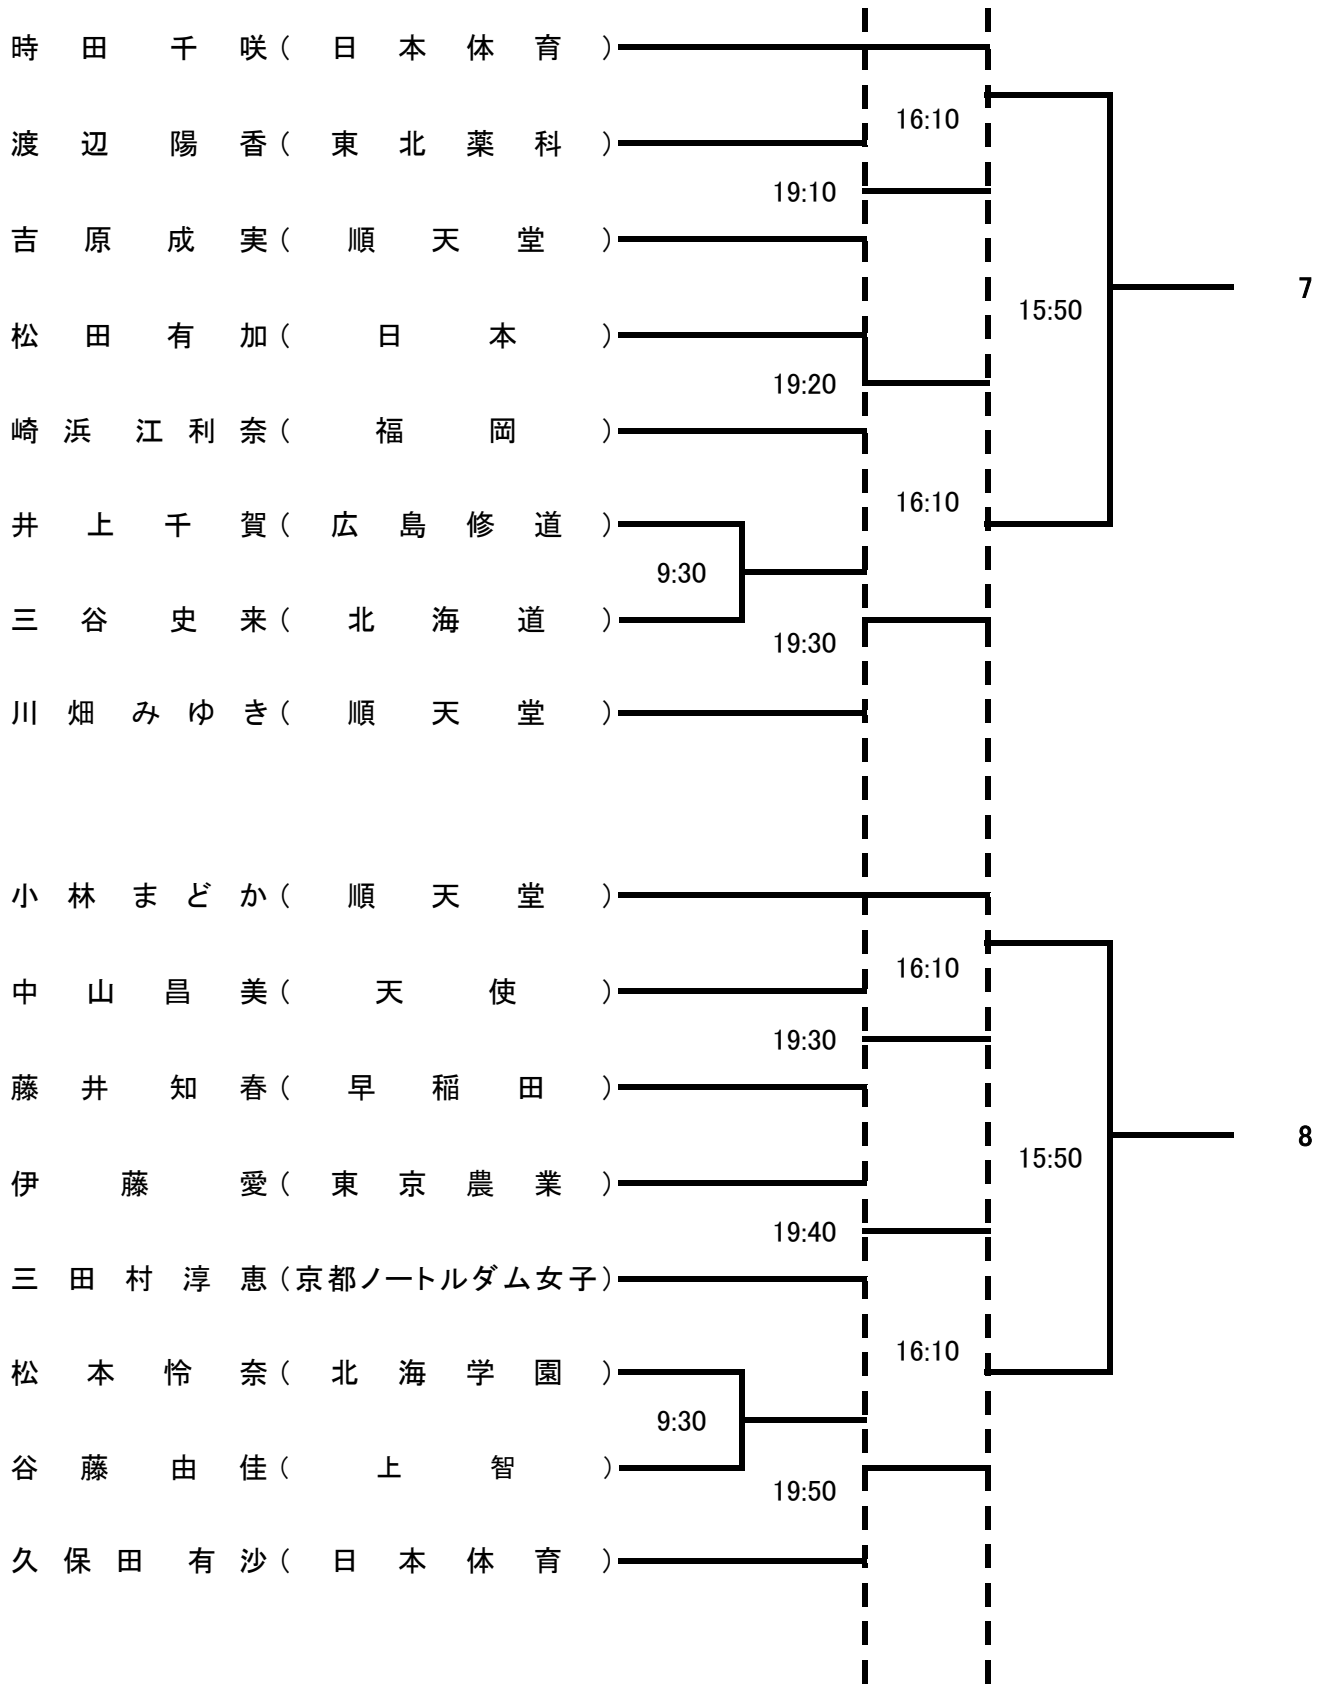

<3日目> (9:00~17:30)

- ・新人女子プレート 1回戦(3ゲーム)
- ・新人男子プレート 1回戦(3ゲーム)
- ・選手権女子プレート 1回戦(3ゲーム)
- ・選手権男子プレート 1回戦(3ゲーム)
- ・新人女子 3回戦(5ゲーム)
- ・新人男子 3回戦(5ゲーム)
- ・選手権女子 4回戦(5ゲーム)
- ・選手権男子 4回戦(5ゲーム)

<4日目> (9:00~17:00)

- ・新人女子プレート 2回戦(3ゲーム)
- ・新人男子プレート 2回戦(3ゲーム)
- * オープニングセレモニー 10:20~11:20
- ・選手権女子プレート 2回戦(3ゲーム)
- ・選手権男子プレート 2回戦(3ゲーム)
- ・選手権女子 準々決勝(5ゲーム)
- ・選手権男子 準々決勝(5ゲーム)
- ・新人女子 準々決勝(5ゲーム)
- ・新人男子 準々決勝(5ゲーム)
- ・新人女子プレート 準々決勝(3ゲーム)
- ・新人男子プレート 準々決勝(3ゲーム)
- ・選手権女子プレート 準々決勝(3ゲーム)
- ・選手権男子プレート 準々決勝(3ゲーム)
- ・新人女子プレート 準決勝(3ゲーム)
- ・新人男子プレート 準決勝(3ゲーム)
- ・選手権女子プレート 準決勝(3ゲーム)
- ・選手権男子プレート 準決勝(3ゲーム)

選手権男子本戦(全てPAR-11 5ゲーム タイブレーク方式)

選手権女子本戦(全てPAR-11 5ゲーム タイブレーク方式)

新人男子本戦(3回戦より5ゲーム、それ以外は3ゲーム)

新人女子本戦(3回戦より5ゲーム、それ以外は3ゲーム)

選手権決勝トーナメント(全て5ゲーム)

選手権男子

男子3決

選手権女子

女子3決

新人決勝トーナメント(全て5ゲーム)

新人男子

男子3決

新人女子

女子3決

選手権男子プレート(全て3ゲーム)

選手権女子プレート(全て3ゲーム)