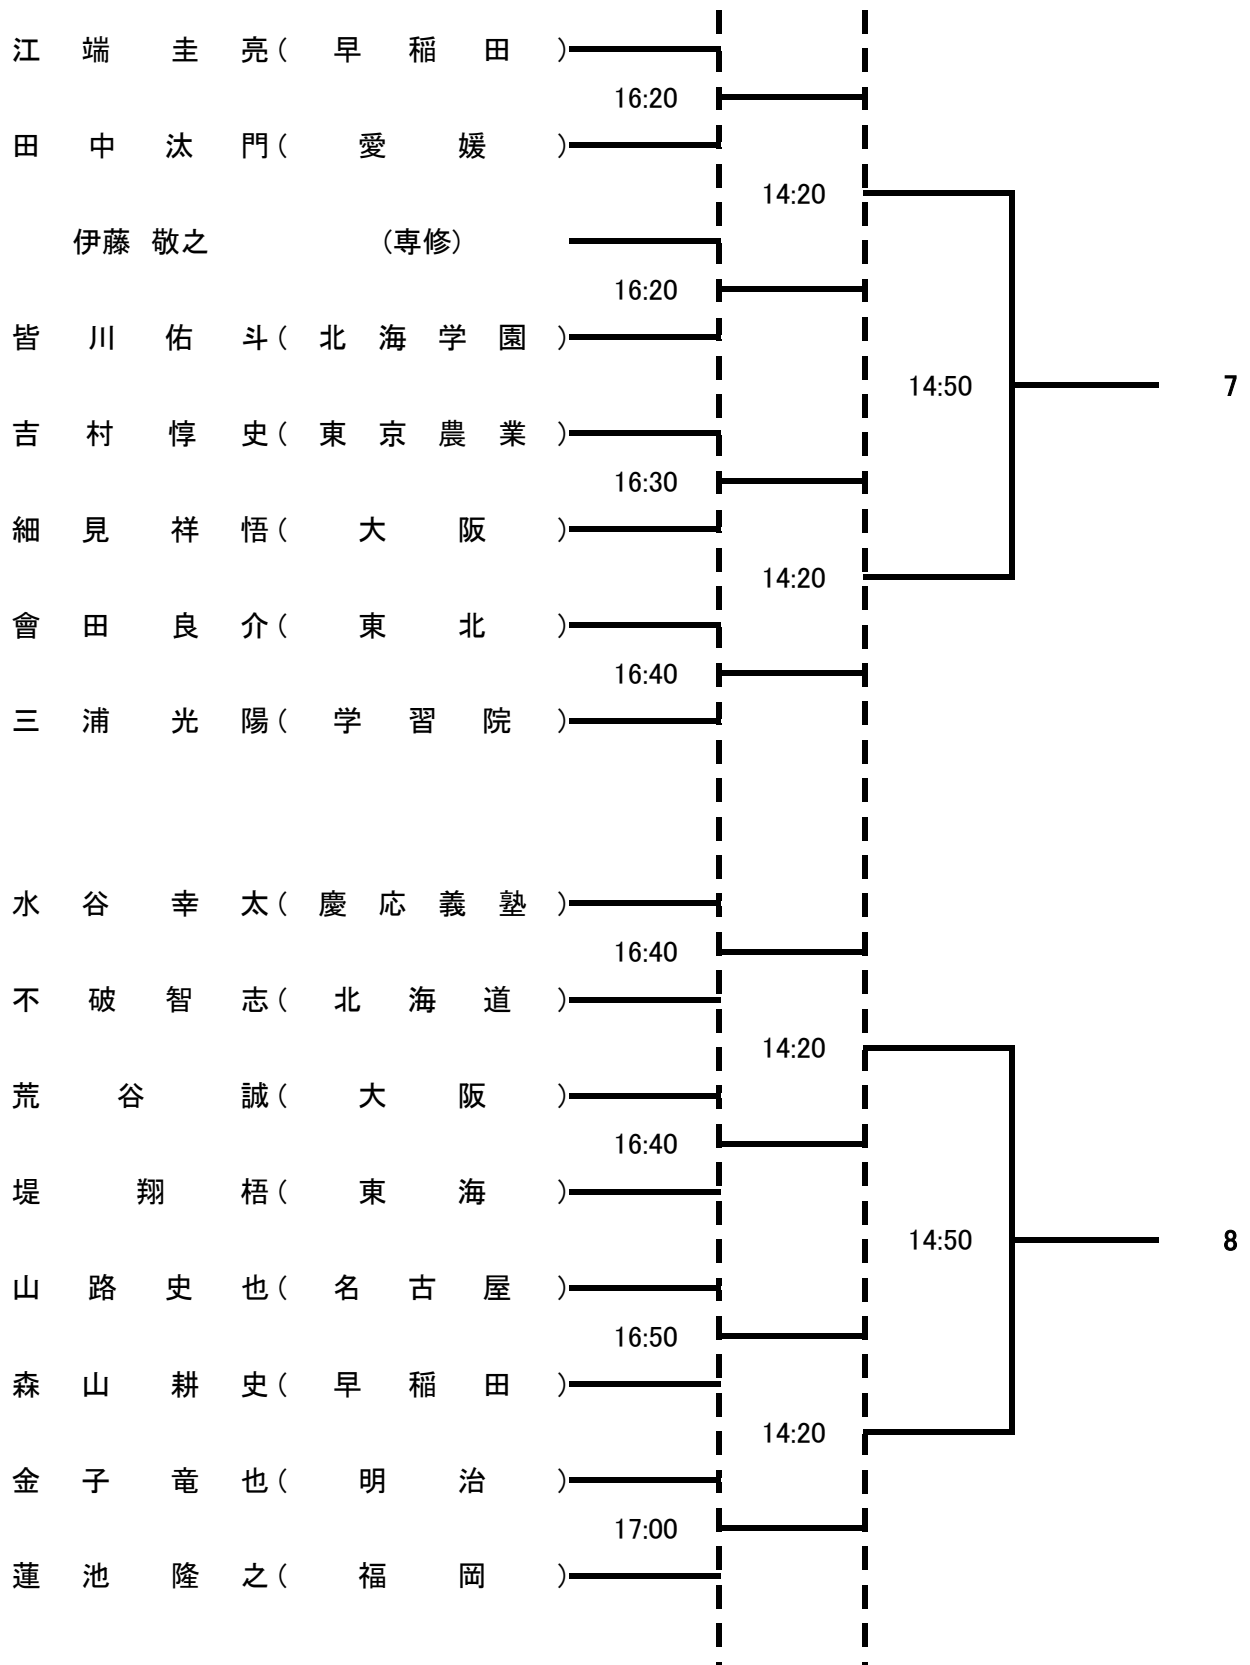

第41回 全日本学生スカッシュ選手権大会 大会スケジュール

<1日目> (9:00~20:30)

- ・選手権女子 1回戦(5ゲーム)
- ・選手権男子 1回戦(5ゲーム)
- ・新人女子 1回戦(3ゲーム)
- ・新人男子 1回戦(3ゲーム)
- ・選手権女子 2回戦(5ゲーム)

<2日目> (9:00~18:30)

- ・選手権男子 2回戦(5ゲーム)
- ・新人女子 2回戦(3ゲーム)
- ・新人男子 2回戦(3ゲーム)
- ・選手権女子 3回戦(5ゲーム)
- ・選手権男子 3回戦(5ゲーム)

<3日目> (9:00~17:30)

- ・新人女子プレート 1回戦(3ゲーム)
- ・新人男子プレート 1回戦(3ゲーム)
- ・選手権女子プレート 1回戦(3ゲーム)
- ・選手権男子プレート 1回戦(3ゲーム)
- ・新人女子 3回戦(5ゲーム)
- ・新人男子 3回戦(5ゲーム)
- ・選手権女子 4回戦(5ゲーム)
- ・選手権男子 4回戦(5ゲーム)

<4日目> (9:00~17:00)

- ・新人女子プレート 2回戦(3ゲーム)
- ・新人男子プレート 2回戦(3ゲーム)
- * オープニングセレモニー 10:20~11:20
- ・選手権女子プレート 2回戦(3ゲーム)
- ・選手権男子プレート 2回戦(3ゲーム)
- ・選手権女子 準々決勝(5ゲーム)
- ・選手権男子 準々決勝(5ゲーム)
- ・新人女子 準々決勝(5ゲーム)
- ・新人男子 準々決勝(5ゲーム)
- ・新人女子プレート 準々決勝(3ゲーム)
- ・新人男子プレート 準々決勝(3ゲーム)
- ・選手権女子プレート 準々決勝(3ゲーム)
- ・選手権男子プレート 準々決勝(3ゲーム)
- ・新人女子プレート 準決勝(3ゲーム)
- ・新人男子プレート 準決勝(3ゲーム)
- ・選手権女子プレート 準決勝(3ゲーム)
- ・選手権男子プレート 準決勝(3ゲーム)

選手権男子本戦(全てPAR-11 5ゲーム タイブレーク方式)

選手権女子本戦(全てPAR-11 5ゲーム タイブレーク方式)

新人男子本戦(3回戦より5ゲーム、それ以外は3ゲーム)

新人女子本戦(3回戦より5ゲーム、それ以外は3ゲーム)

選手権決勝トーナメント(全て5ゲーム)

選手権男子

男子3決

選手権女子

女子3決

新人決勝トーナメント(全て5ゲーム)

新人男子

男子3決

新人女子

女子3決

選手権男子プレート(全て3ゲーム)

選手権女子プレート(全て3ゲーム)