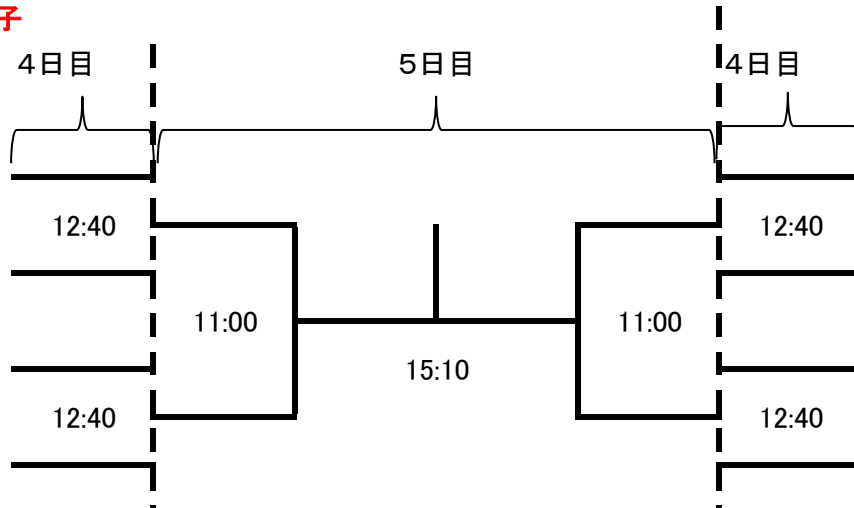

選手権男子本戦(全てPAR-11 5ゲーム タイブレーク方式)

選手権女子本戦(全てPAR-11 5ゲーム タイブレーク方式)

新人男子本戦(3回戦より5ゲーム、それ以外は3ゲーム)

新人女子本戦(3回戦より5ゲーム、それ以外は3ゲーム)

選手権決勝トーナメント(全て5ゲーム)

選手権男子

男子3決

選手権女子

女子3決

新人決勝トーナメント(全て5ゲーム)

新人男子

男子3決

新人女子

女子3決

選手権男子プレート(全て3ゲーム)

選手権女子プレート(全て3ゲーム)