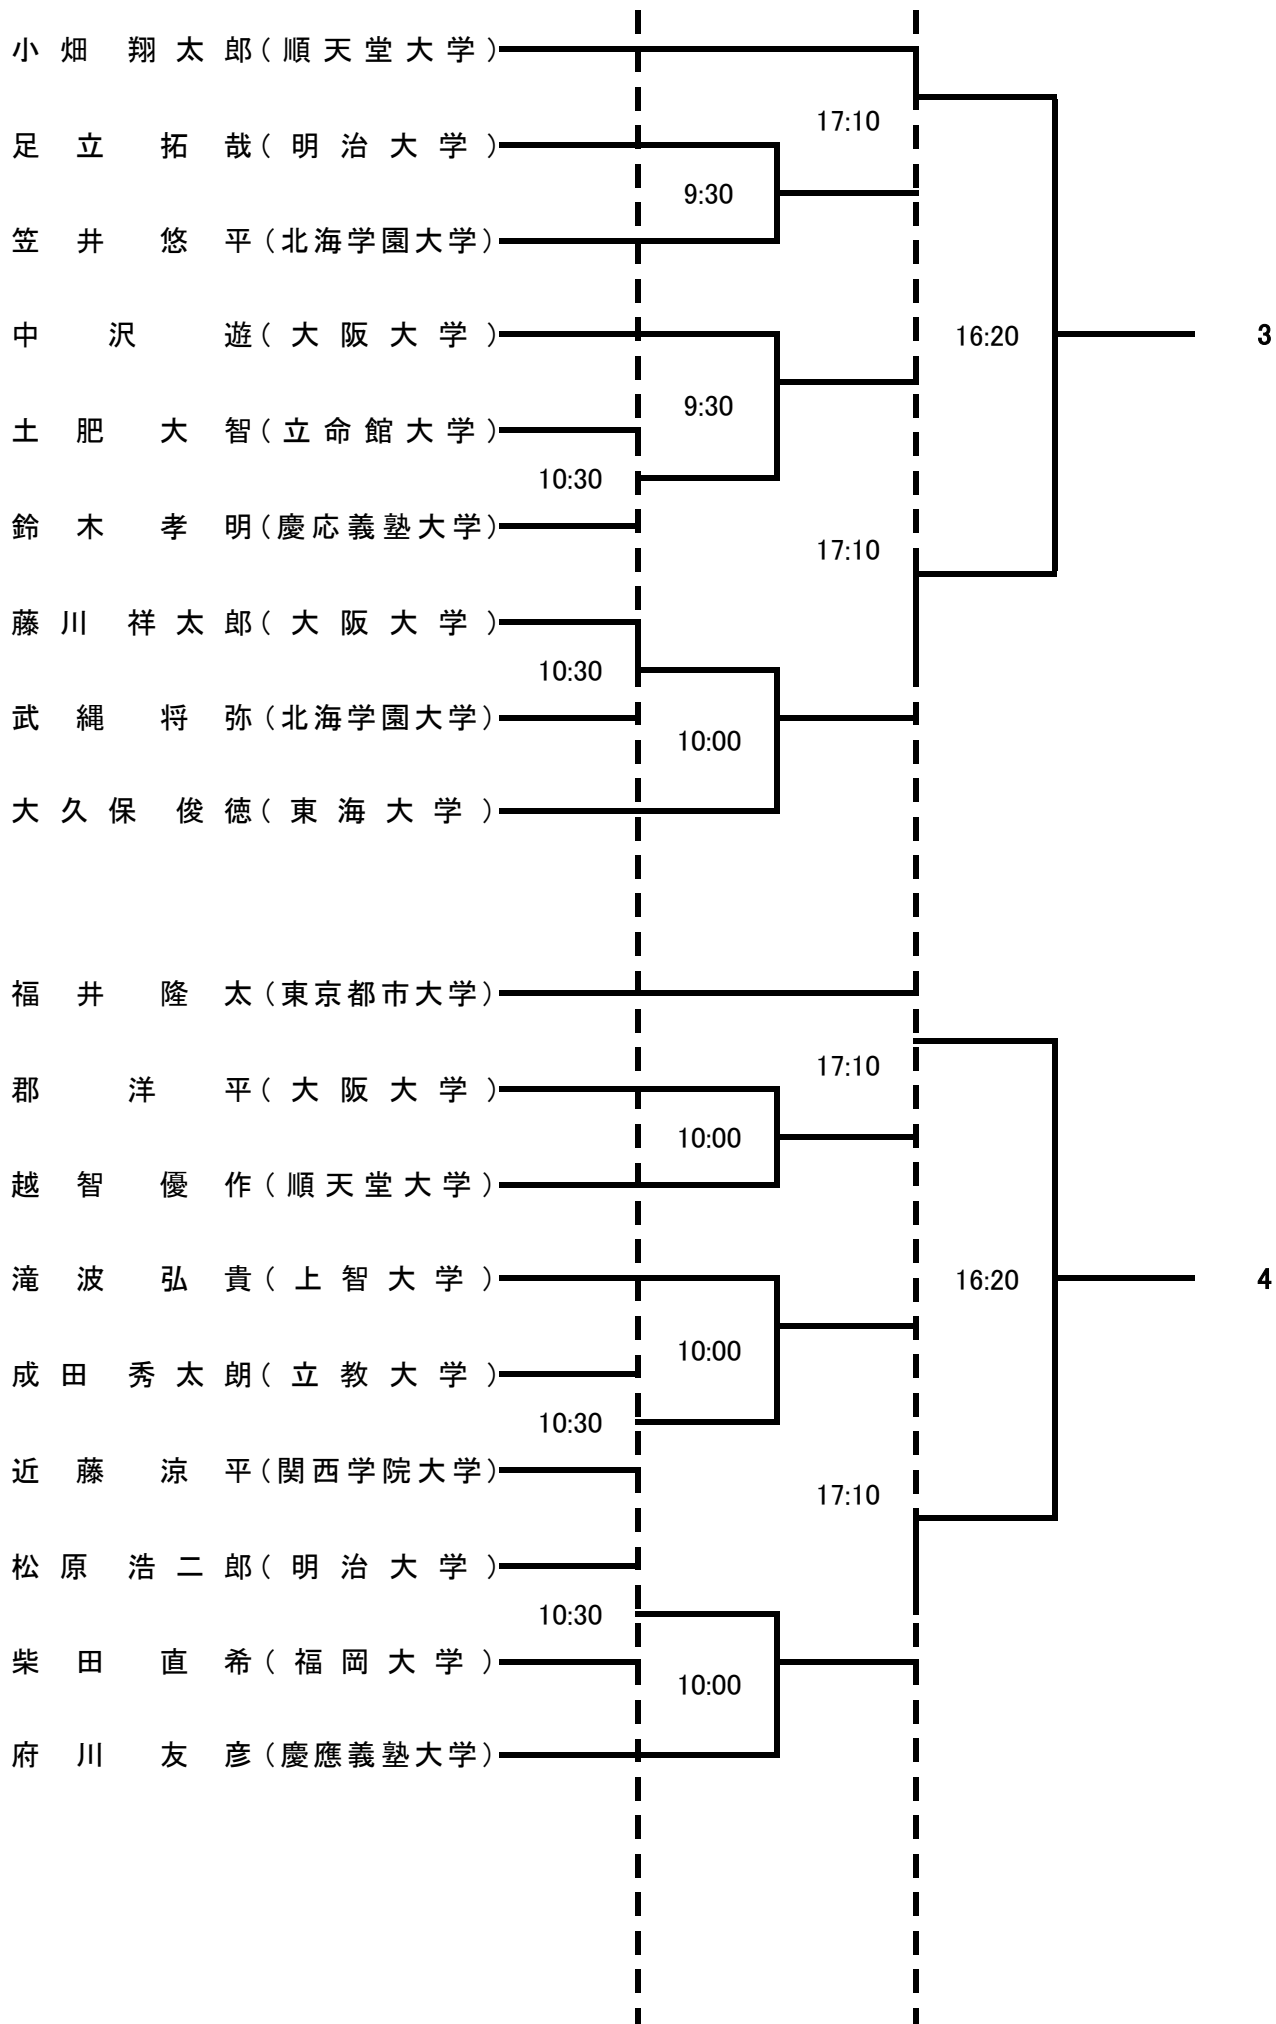

第41回 全日本学生スカッシュ選手権大会 大会スケジュール

<1日目> (9:00~20:30)

- ・選手権女子 1回戦(5ゲーム)
- ・選手権男子 1回戦(5ゲーム)
- ・新人女子 1回戦(3ゲーム)
- ・新人男子 1回戦(3ゲーム)
- ・選手権女子 2回戦(5ゲーム)

<2日目> (9:00~18:30)

- ・選手権男子 2回戦(5ゲーム)
- ・新人女子 2回戦(3ゲーム)
- ・新人男子 2回戦(3ゲーム)
- ・選手権女子 3回戦(5ゲーム)
- ・選手権男子 3回戦(5ゲーム)

<3日目> (9:00~17:30)

- ・新人女子プレート 1回戦(3ゲーム)
- ・新人男子プレート 1回戦(3ゲーム)
- ・選手権女子プレート 1回戦(3ゲーム)
- ・選手権男子プレート 1回戦(3ゲーム)
- ・新人女子 3回戦(5ゲーム)
- ・新人男子 3回戦(5ゲーム)
- ・選手権女子 4回戦(5ゲーム)
- ・選手権男子 4回戦(5ゲーム)

<4日目> (9:00~17:00)

- ・新人女子プレート 2回戦(3ゲーム)
- ・新人男子プレート 2回戦(3ゲーム)
- * オープニングセレモニー 10:20~11:20
- ・選手権女子プレート 2回戦(3ゲーム)
- ・選手権男子プレート 2回戦(3ゲーム)
- ・選手権女子 準々決勝(5ゲーム)
- ・選手権男子 準々決勝(5ゲーム)
- ・新人女子 準々決勝(5ゲーム)
- ・新人男子 準々決勝(5ゲーム)
- ・新人女子プレート 準々決勝(3ゲーム)
- ・新人男子プレート 準々決勝(3ゲーム)
- ・選手権女子プレート 準々決勝(3ゲーム)
- ・選手権男子プレート 準々決勝(3ゲーム)
- ・新人女子プレート 準決勝(3ゲーム)
- ・新人男子プレート 準決勝(3ゲーム)
- ・選手権女子プレート 準決勝(3ゲーム)
- ・選手権男子プレート 準決勝(3ゲーム)

<5日目> (10:00~15:30)

- ・新人女子 準決勝(5ゲーム)
- ・新人男子 準決勝(5ゲーム)
- ・選手権女子 準決勝(5ゲーム)
- ・選手権男子 準決勝(5ゲーム)
- * スピードガンコンテスト(12:00~13:00)
- ・新人男女プレート 決勝(3ゲーム)
- ・選手権男女プレート 決勝(3ゲーム)
- ・新人男女 3位決定戦(5ゲーム)
- ・選手権男女 3位決定戦(5ゲーム)
- ・新人男女 決勝(5ゲーム)
- ・選手権男女 決勝(5ゲーム)

選手権男子本戦(全てPAR-11 5ゲーム タイブレーク方式)

選手権女子本戦(全てPAR-11 5ゲーム タイブレーク方式)

新人男子本戦(3回戦より5ゲーム、それ以外は3ゲーム)

新人女子本戦(3回戦より5ゲーム、それ以外は3ゲーム)

選手権決勝トーナメント(全て5ゲーム)

選手権男子

男子3決

選手権女子