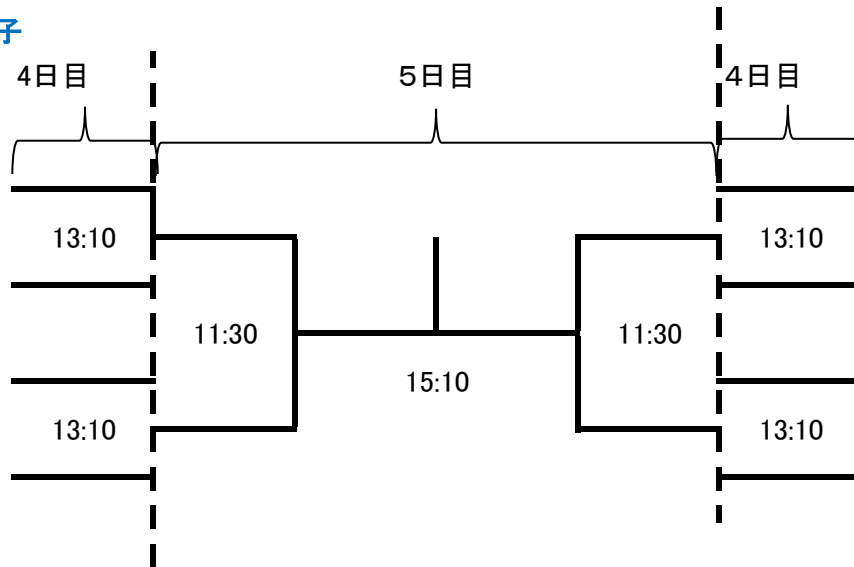

選手権男子本戦(全てPAR-11 5ゲーム タイブレーク方式)

選手権女子本戦(全てPAR-11 5ゲーム タイブレーク方式)

新人男子本戦(3回戦より5ゲーム、それ以外は3ゲーム)

新人女子本戦(3回戦より5ゲーム、それ以外は3ゲーム)

選手権決勝トーナメント(全て5ゲーム)

選手権男子

男子3決

選手権女子

女子3決

新人決勝トーナメント(全て5ゲーム)

新人男子

男子3決

新人女子

女子3決

選手権男子プレート(全て3ゲーム)

選手権女子プレート(全て3ゲーム)