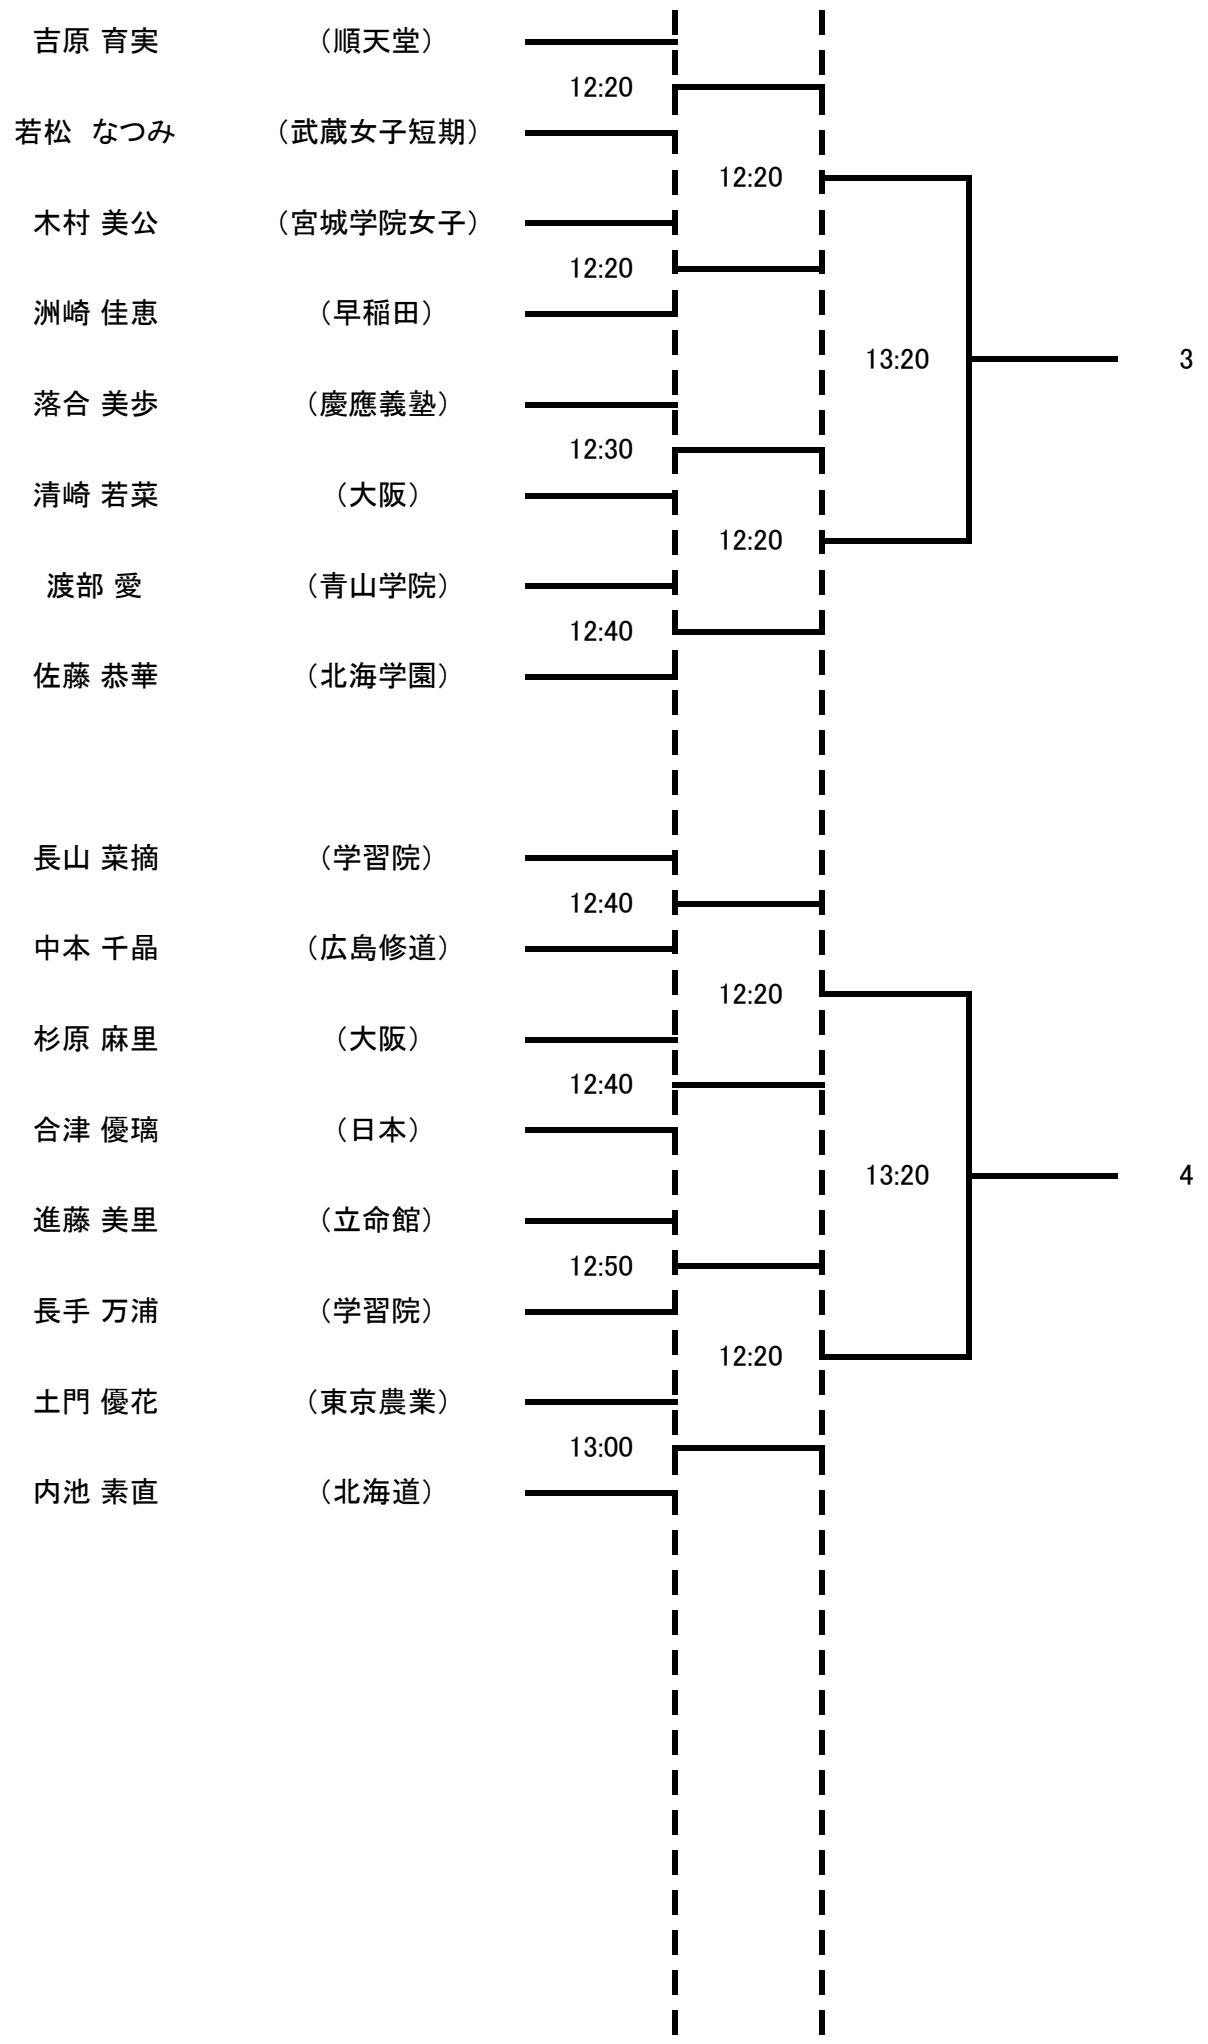

第41回 全日本学生スカッシュ選手権大会 大会スケジュール

<1日目> (9:00~20:30)

- ・選手権女子 1回戦(5ゲーム)
- ・選手権男子 1回戦(5ゲーム)
- ・新人女子 1回戦(3ゲーム)
- ・新人男子 1回戦(3ゲーム)
- ・選手権女子 2回戦(5ゲーム)

<2日目> (9:00~18:30)

- ・選手権男子 2回戦(5ゲーム)
- ・新人女子 2回戦(3ゲーム)
- ・新人男子 2回戦(3ゲーム)
- ・選手権女子 3回戦(5ゲーム)
- ・選手権男子 3回戦(5ゲーム)

<5日目> (10:00~15:30)

- ・新人女子 準決勝(5ゲーム)
- ・新人男子 準決勝(5ゲーム)
- ・選手権女子 準決勝(5ゲーム)
- ・選手権男子 準決勝(5ゲーム)
- * スピードガンコンテスト(12:00~13:00)
- ・新人男女プレート 決勝(3ゲーム)
- ・選手権男女プレート 決勝(3ゲーム)
- ・新人男女 3位決定戦(5ゲーム)
- ・選手権男女 3位決定戦(5ゲーム)
- ・新人男女 決勝(5ゲーム)
- ・選手権男女 決勝(5ゲーム)

選手権男子本戦(全てPAR-11 5ゲーム タイブレーク方式)

選手権女子本戦(全てPAR-11 5ゲーム タイブレーク方式)

新人男子本戦(3回戦より5ゲーム、それ以外は3ゲーム)

新人女子本戦(3回戦より5ゲーム、それ以外は3ゲーム)

選手権決勝トーナメント(全て5ゲーム)

選手権男子

男子3決

選手権女子

女子3決

新人決勝トーナメント(全て5ゲーム)

新人男子

男子3決

新人女子

女子3決

選手権男子プレート(全て3ゲーム)

選手権女子プレート(全て3ゲーム)