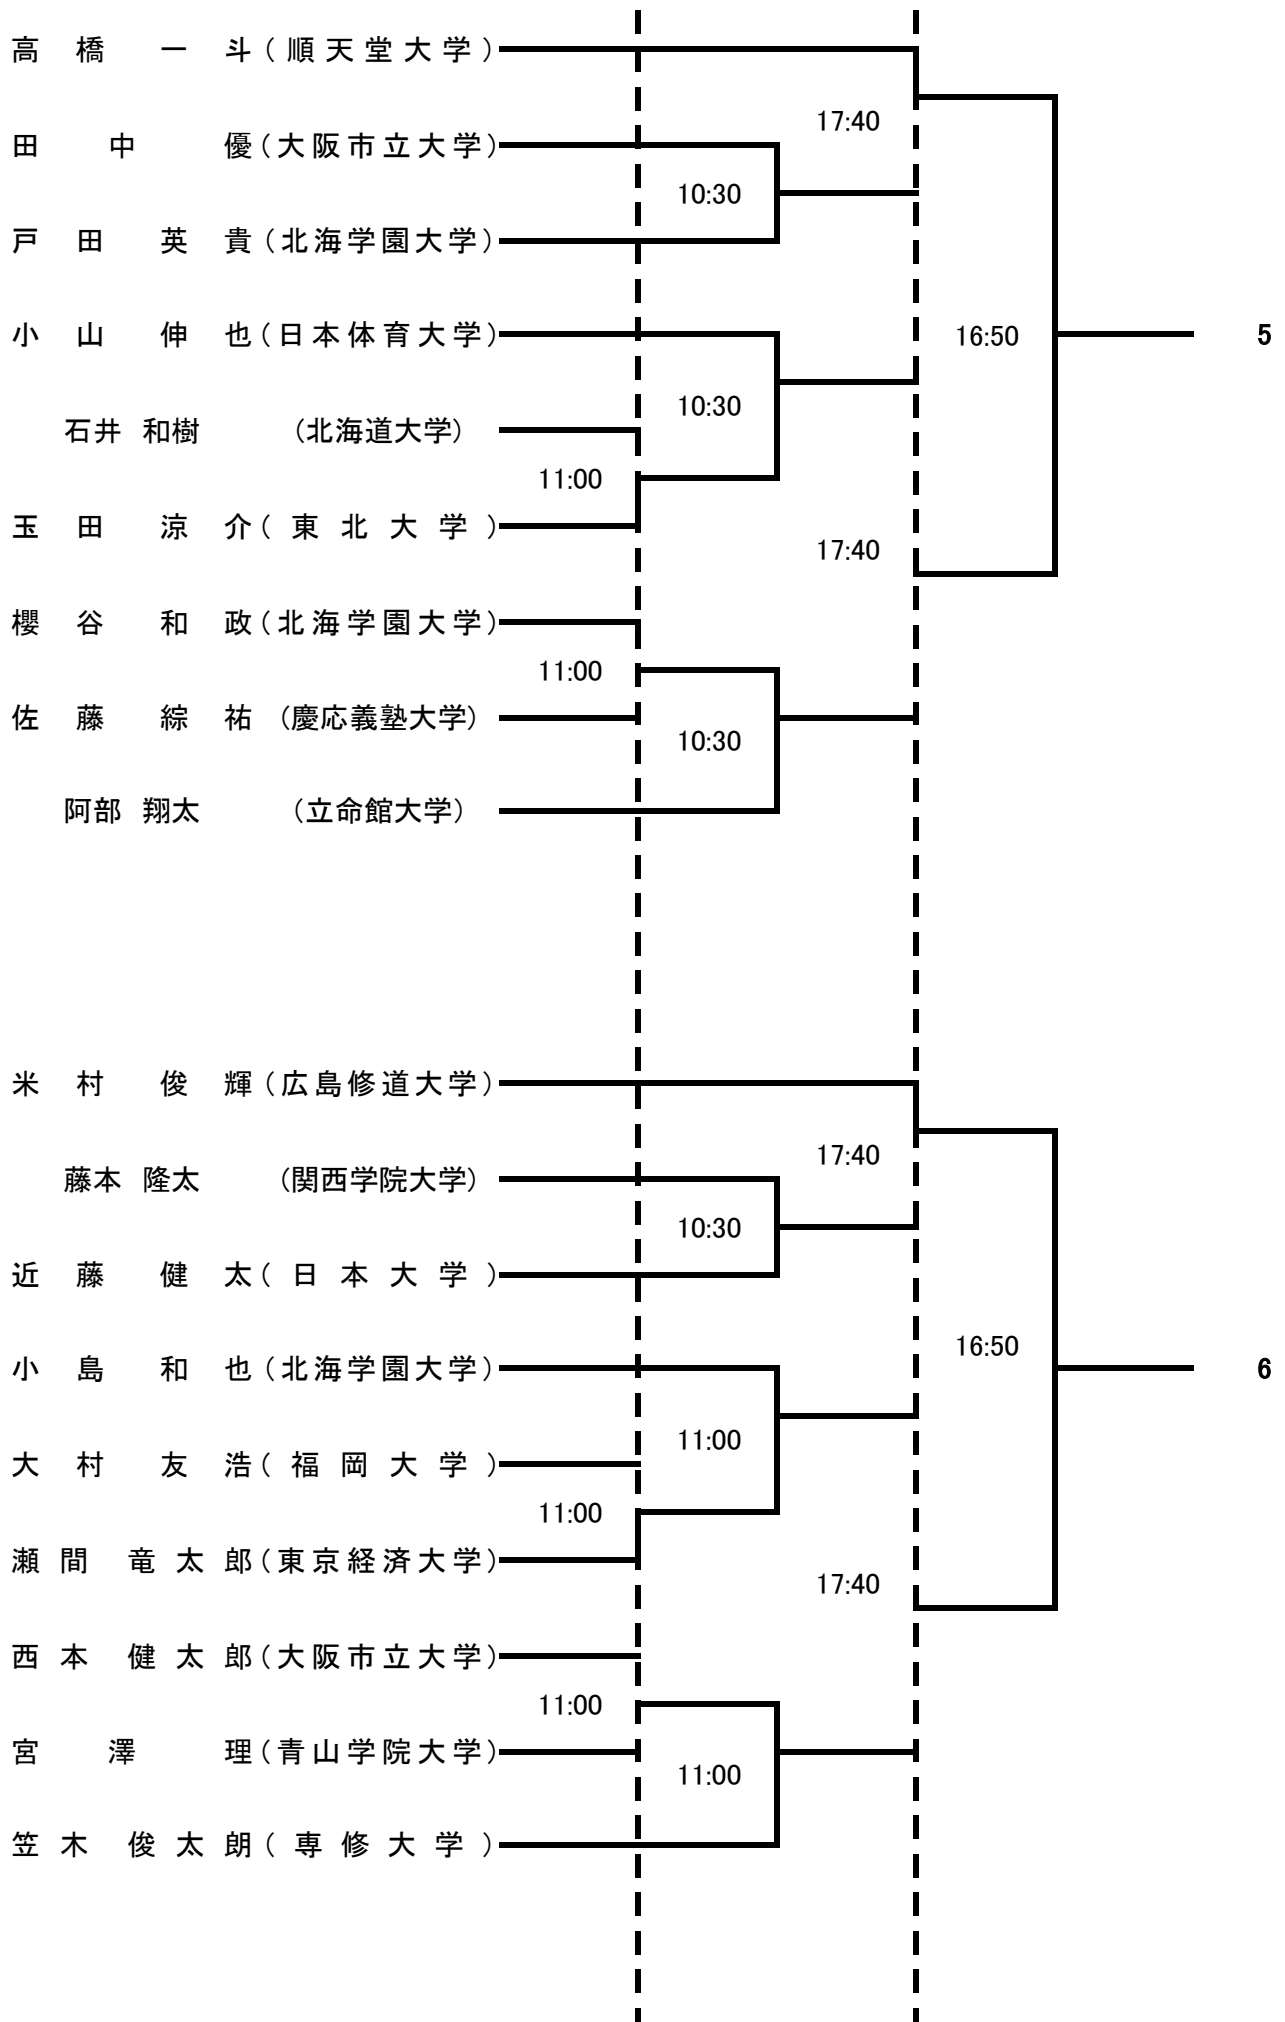

第41回 全日本学生スカッシュ選手権大会 大会スケジュール

<1日目> (9:00~20:30)

- ・選手権女子 1回戦(5ゲーム)
- ・選手権男子 1回戦(5ゲーム)
- ・新人女子 1回戦(3ゲーム)
- ・新人男子 1回戦(3ゲーム)
- ・選手権女子 2回戦(5ゲーム)

<2日目> (9:00~18:30)

- ・選手権男子 2回戦(5ゲーム)
- ・新人女子 2回戦(3ゲーム)
- ・新人男子 2回戦(3ゲーム)
- ・選手権女子 3回戦(5ゲーム)
- ・選手権男子 3回戦(5ゲーム)

<3日目> (9:00~17:30)

- ・新人女子プレート 1回戦(3ゲーム)
- ・新人男子プレート 1回戦(3ゲーム)
- ・選手権女子プレート 1回戦(3ゲーム)
- ・選手権男子プレート 1回戦(3ゲーム)
- ・新人女子 3回戦(5ゲーム)
- ・新人男子 3回戦(5ゲーム)
- ・選手権女子 4回戦(5ゲーム)
- ・選手権男子 4回戦(5ゲーム)

<4日目> (9:00~17:00)

- ・新人女子プレート 2回戦(3ゲーム)
- ・新人男子プレート 2回戦(3ゲーム)
- * オープニングセレモニー 10:20~11:20
- ・選手権女子プレート 2回戦(3ゲーム)
- ・選手権男子プレート 2回戦(3ゲーム)
- ・選手権女子 準々決勝(5ゲーム)
- ・選手権男子 準々決勝(5ゲーム)
- ・新人女子 準々決勝(5ゲーム)
- ・新人男子 準々決勝(5ゲーム)
- ・新人女子プレート 準々決勝(3ゲーム)
- ・新人男子プレート 準々決勝(3ゲーム)
- ・選手権女子プレート 準々決勝(3ゲーム)
- ・選手権男子プレート 準々決勝(3ゲーム)
- ・新人女子プレート 準決勝(3ゲーム)
- ・新人男子プレート 準決勝(3ゲーム)
- ・選手権女子プレート 準決勝(3ゲーム)
- ・選手権男子プレート 準決勝(3ゲーム)

<5日目> (10:00~15:30)

- ・新人女子 準決勝(5ゲーム)
- ・新人男子 準決勝(5ゲーム)
- ・選手権女子 準決勝(5ゲーム)
- ・選手権男子 準決勝(5ゲーム)
- * スピードガンコンテスト(12:00~13:00)
- ・新人男女プレート 決勝(3ゲーム)
- ・選手権男女プレート 決勝(3ゲーム)
- ・新人男女 3位決定戦(5ゲーム)
- ・選手権男女 3位決定戦(5ゲーム)
- ・新人男女 決勝(5ゲーム)
- ・選手権男女 決勝(5ゲーム)

選手権男子本戦(全てPAR-11 5ゲーム タイブレーク方式)

選手権女子本戦(全てPAR-11 5ゲーム タイブレーク方式)

新人男子本戦(3回戦より5ゲーム、それ以外は3ゲーム)

新人女子本戦(3回戦より5ゲーム、それ以外は3ゲーム)

選手権決勝トーナメント(全て5ゲーム)

選手権男子

男子3決

選手権女子