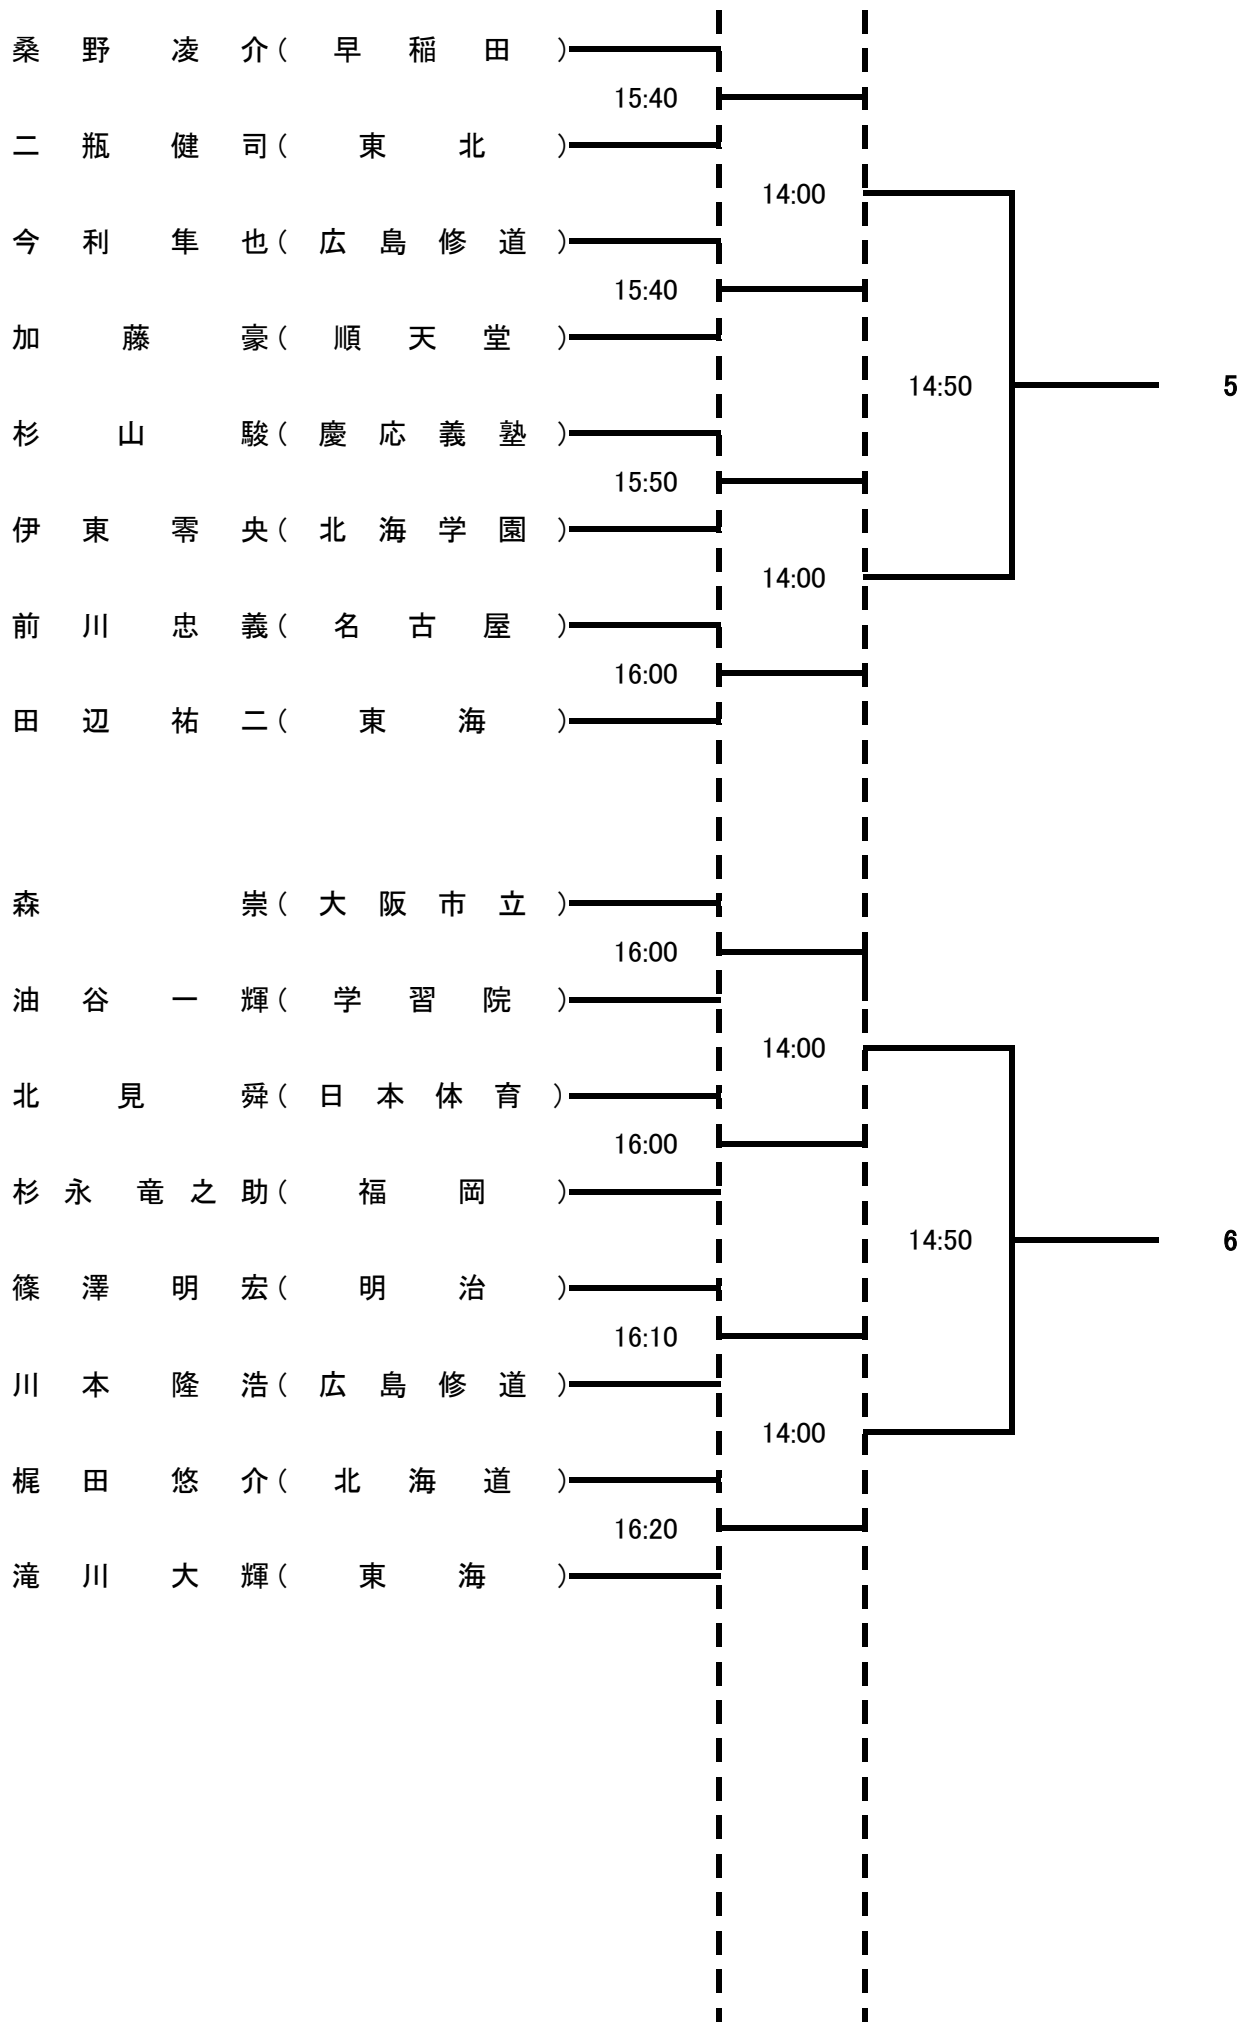

第41回 全日本学生スカッシュ選手権大会 大会スケジュール

<1日目> (9:00~20:30)

- ・選手権女子 1回戦(5ゲーム)
- ・選手権男子 1回戦(5ゲーム)
- ・新人女子 1回戦(3ゲーム)
- ・新人男子 1回戦(3ゲーム)
- ・選手権女子 2回戦(5ゲーム)

<2日目> (9:00~18:30)

- ・選手権男子 2回戦(5ゲーム)
- ・新人女子 2回戦(3ゲーム)
- ・新人男子 2回戦(3ゲーム)
- ・選手権女子 3回戦(5ゲーム)
- ・選手権男子 3回戦(5ゲーム)

<3日目> (9:00~17:30)

- ・新人女子プレート 1回戦(3ゲーム)
- ・新人男子プレート 1回戦(3ゲーム)
- ・選手権女子プレート 1回戦(3ゲーム)
- ・選手権男子プレート 1回戦(3ゲーム)
- ・新人女子 3回戦(5ゲーム)
- ・新人男子 3回戦(5ゲーム)
- ・選手権女子 4回戦(5ゲーム)
- ・選手権男子 4回戦(5ゲーム)

<4日目> (9:00~17:00)

- ・新人女子プレート 2回戦(3ゲーム)
- ・新人男子プレート 2回戦(3ゲーム)
- * オープニングセレモニー 10:20~11:20
- ・選手権女子プレート 2回戦(3ゲーム)
- ・選手権男子プレート 2回戦(3ゲーム)
- ・選手権女子 準々決勝(5ゲーム)
- ・選手権男子 準々決勝(5ゲーム)
- ・新人女子 準々決勝(5ゲーム)
- ・新人男子 準々決勝(5ゲーム)
- ・新人女子プレート 準々決勝(3ゲーム)
- ・新人男子プレート 準々決勝(3ゲーム)
- ・選手権女子プレート 準々決勝(3ゲーム)
- ・選手権男子プレート 準々決勝(3ゲーム)
- ・新人女子プレート 準決勝(3ゲーム)
- ・新人男子プレート 準決勝(3ゲーム)
- ・選手権女子プレート 準決勝(3ゲーム)
- ・選手権男子プレート 準決勝(3ゲーム)

選手権男子本戦(全てPAR-11 5ゲーム タイブレーク方式)

選手権女子本戦(全てPAR-11 5ゲーム タイブレーク方式)

新人男子本戦(3回戦より5ゲーム、それ以外は3ゲーム)

新人女子本戦(3回戦より5ゲーム、それ以外は3ゲーム)

選手権決勝トーナメント(全て5ゲーム)

選手権男子

男子3決

選手権女子

女子3決

新人決勝トーナメント(全て5ゲーム)

新人男子

男子3決

新人女子

女子3決

選手権男子プレート(全て3ゲーム)

選手権女子プレート(全て3ゲーム)