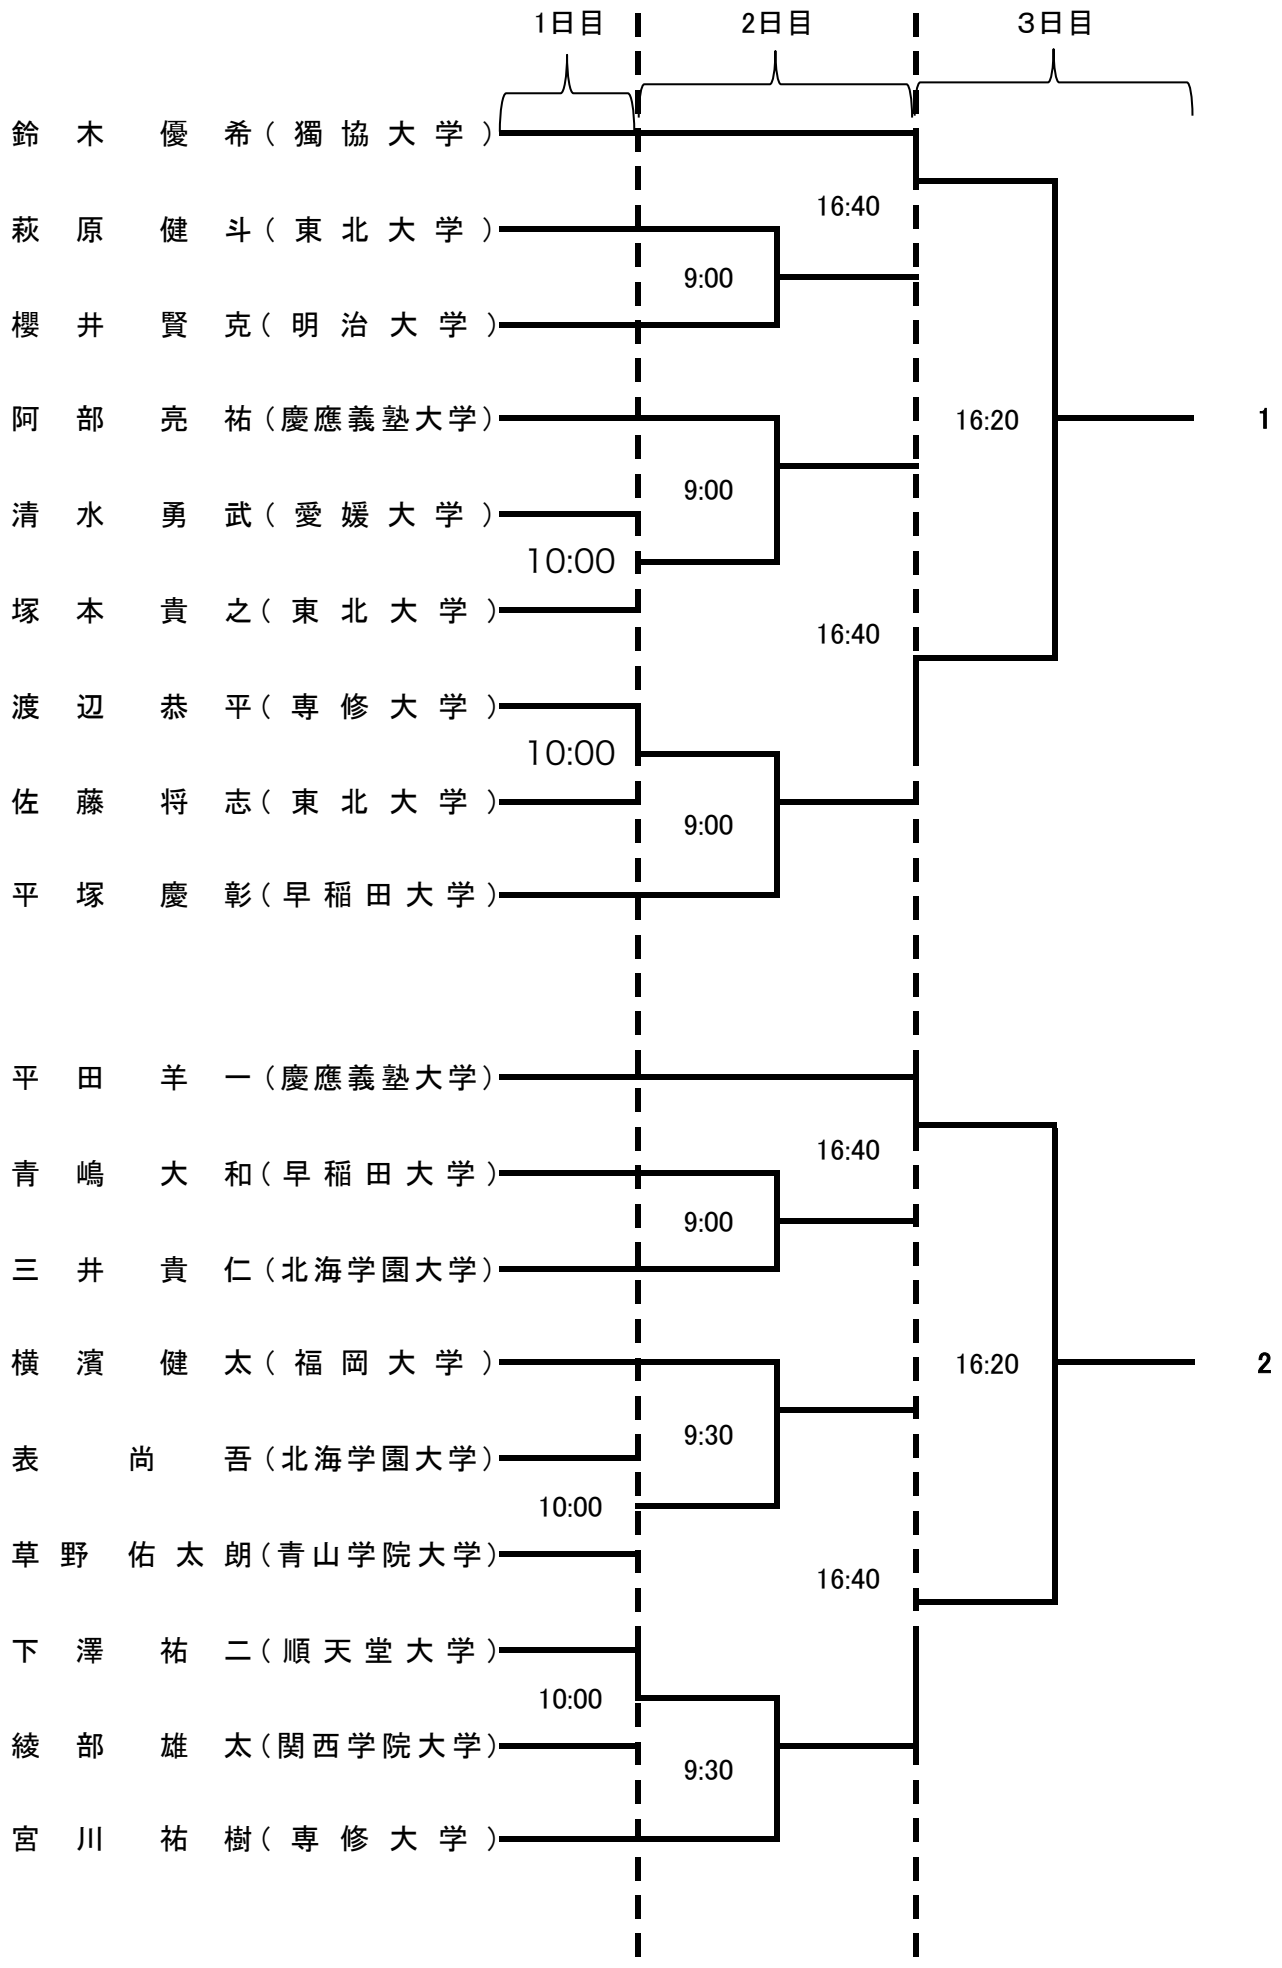

第41回 全日本学生スカッシュ選手権大会 大会スケジュール

<1日目> (9:00~20:30)

- ・選手権女子 1回戦(5ゲーム)
- ・選手権男子 1回戦(5ゲーム)
- ・新人女子 1回戦(3ゲーム)
- ・新人男子 1回戦(3ゲーム)
- ・選手権女子 2回戦(5ゲーム)

<2日目> (9:00~18:30)

- ・選手権男子 2回戦(5ゲーム)
- ・新人女子 2回戦(3ゲーム)
- ・新人男子 2回戦(3ゲーム)
- ・選手権女子 3回戦(5ゲーム)
- ・選手権男子 3回戦(5ゲーム)

<3日目> (9:00~17:30)

- ・新人女子プレート 1回戦(3ゲーム)
- ・新人男子プレート 1回戦(3ゲーム)
- ・選手権女子プレート 1回戦(3ゲーム)
- ・選手権男子プレート 1回戦(3ゲーム)
- ・新人女子 3回戦(5ゲーム)
- ・新人男子 3回戦(5ゲーム)
- ・選手権女子 4回戦(5ゲーム)
- ・選手権男子 4回戦(5ゲーム)

<4日目> (9:00~17:00)

- ・新人女子プレート 2回戦(3ゲーム)
- ・新人男子プレート 2回戦(3ゲーム)
- * オープニングセレモニー 10:20~11:20
- ・選手権女子プレート 2回戦(3ゲーム)
- ・選手権男子プレート 2回戦(3ゲーム)
- ・選手権女子 準々決勝(5ゲーム)
- ・選手権男子 準々決勝(5ゲーム)
- ・新人女子 準々決勝(5ゲーム)
- ・新人男子 準々決勝(5ゲーム)
- ・新人女子プレート 準々決勝(3ゲーム)
- ・新人男子プレート 準々決勝(3ゲーム)
- ・選手権女子プレート 準々決勝(3ゲーム)
- ・選手権男子プレート 準々決勝(3ゲーム)
- ・新人女子プレート 準決勝(3ゲーム)
- ・新人男子プレート 準決勝(3ゲーム)
- ・選手権女子プレート 準決勝(3ゲーム)
- ・選手権男子プレート 準決勝(3ゲーム)

選手権男子本戦(全てPAR-11 5ゲーム タイブレーク方式)

選手権女子本戦(全てPAR-11 5ゲーム タイブレーク方式)

新人男子本戦(3回戦より5ゲーム、それ以外は3ゲーム)

新人女子本戦(3回戦より5ゲーム、それ以外は3ゲーム)

選手権決勝トーナメント(全て5ゲーム)

選手権男子

男子3決

選手権女子

女子3決

新人決勝トーナメント(全て5ゲーム)

新人男子

男子3決

新人女子

女子3決

選手権男子プレート(全て3ゲーム)

選手権女子プレート(全て3ゲーム)