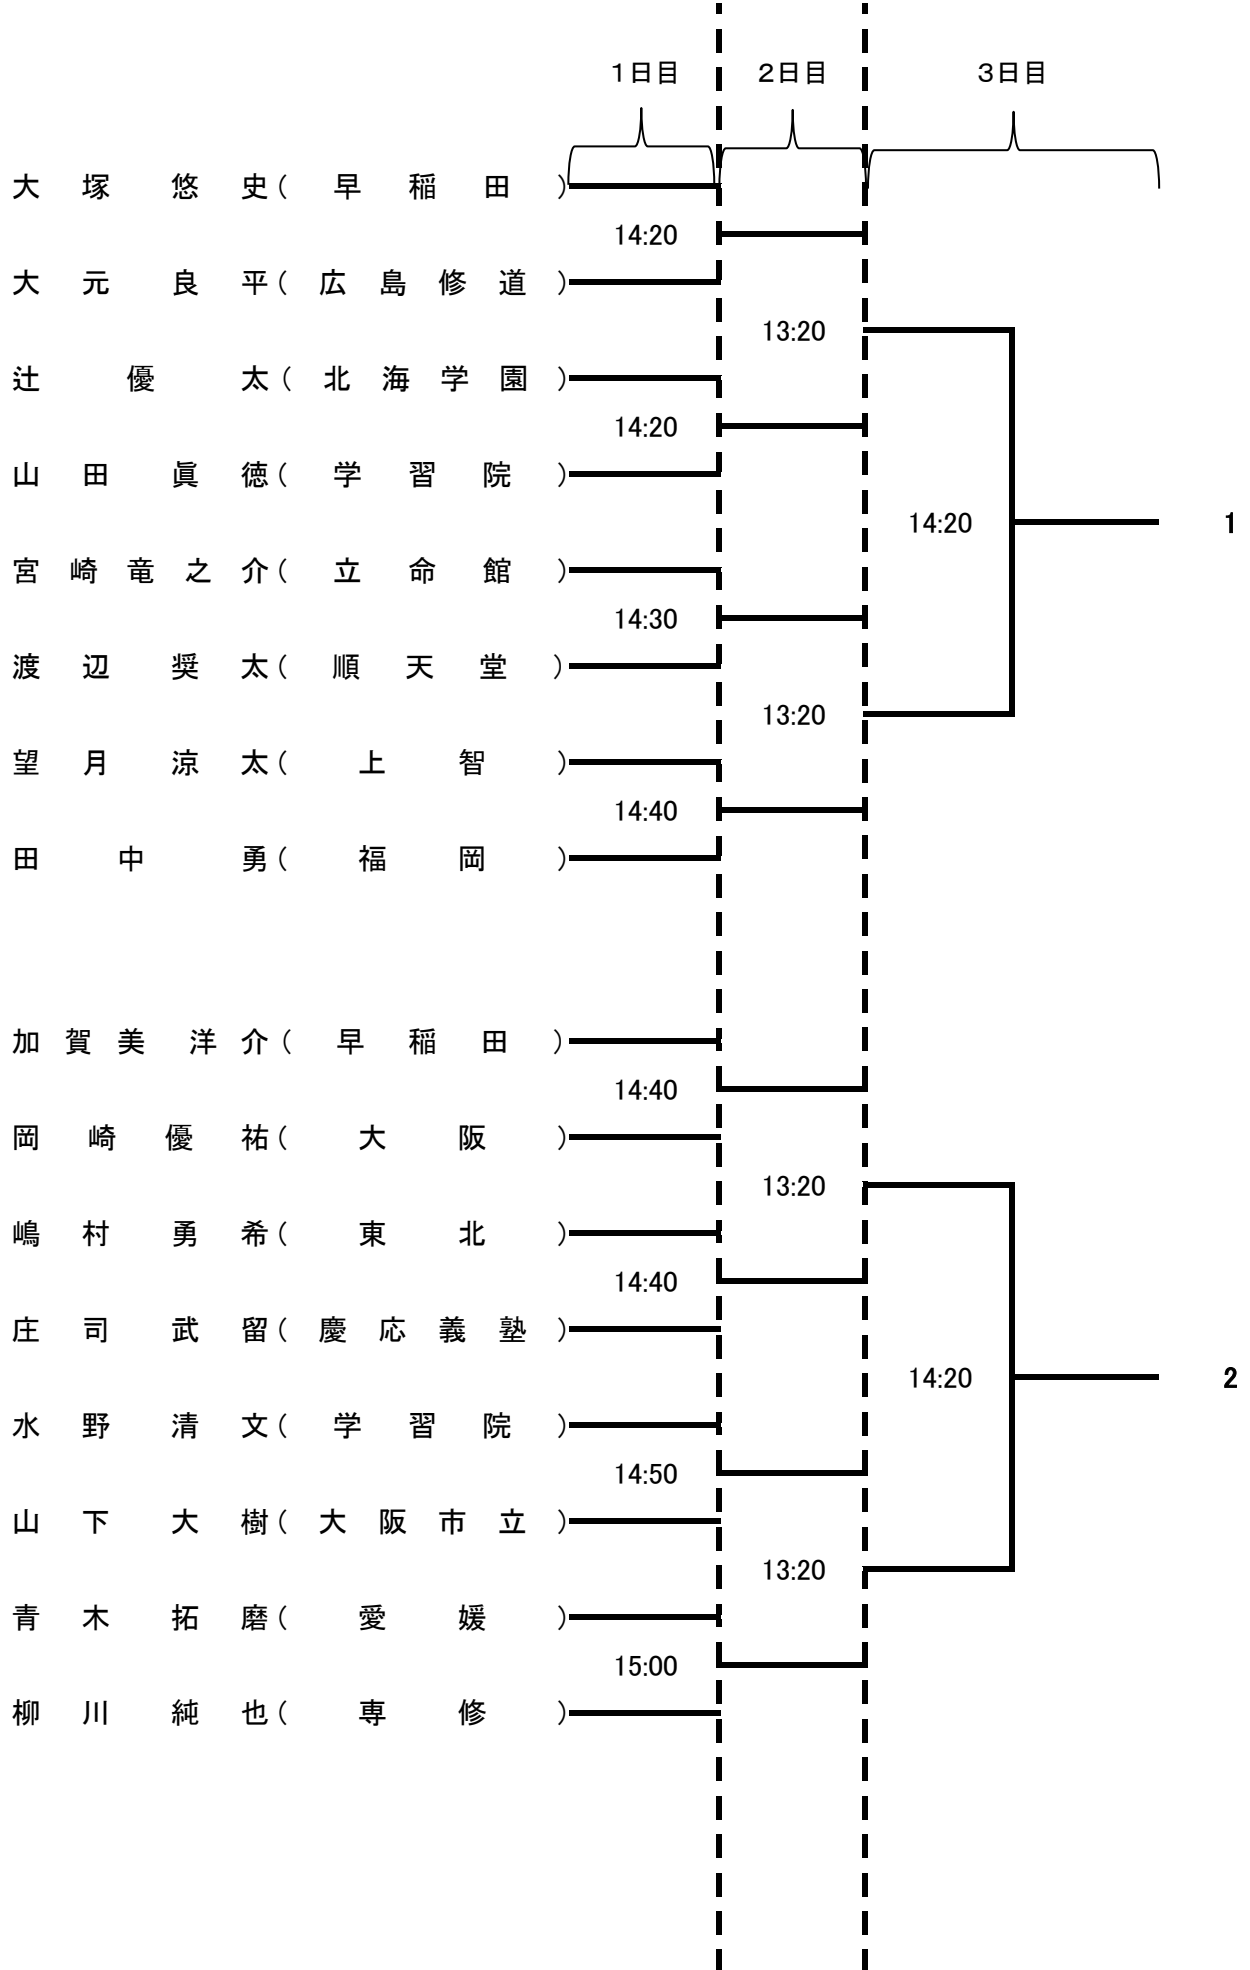

第41回 全日本学生スカッシュ選手権大会 大会スケジュール

<1日目> (9:00~20:30)

- ・選手権女子 1回戦(5ゲーム)
- ・選手権男子 1回戦(5ゲーム)
- ・新人女子 1回戦(3ゲーム)
- ・新人男子 1回戦(3ゲーム)
- ・選手権女子 2回戦(5ゲーム)

<2日目> (9:00~18:30)

- ・選手権男子 2回戦(5ゲーム)
- ・新人女子 2回戦(3ゲーム)
- ・新人男子 2回戦(3ゲーム)
- ・選手権女子 3回戦(5ゲーム)
- ・選手権男子 3回戦(5ゲーム)

<3日目> (9:00~17:30)

- ・新人女子プレート 1回戦(3ゲーム)
- ・新人男子プレート 1回戦(3ゲーム)
- ・選手権女子プレート 1回戦(3ゲーム)
- ・選手権男子プレート 1回戦(3ゲーム)
- ・新人女子 3回戦(5ゲーム)
- ・新人男子 3回戦(5ゲーム)
- ・選手権女子 4回戦(5ゲーム)
- ・選手権男子 4回戦(5ゲーム)

<4日目> (9:00~17:00)

- ・新人女子プレート 2回戦(3ゲーム)
- ・新人男子プレート 2回戦(3ゲーム)
- * オープニングセレモニー 10:20~11:20
- ・選手権女子プレート 2回戦(3ゲーム)
- ・選手権男子プレート 2回戦(3ゲーム)
- ・選手権女子 準々決勝(5ゲーム)
- ・選手権男子 準々決勝(5ゲーム)
- ・新人女子 準々決勝(5ゲーム)
- ・新人男子 準々決勝(5ゲーム)
- ・新人女子プレート 準々決勝(3ゲーム)
- ・新人男子プレート 準々決勝(3ゲーム)
- ・選手権女子プレート 準々決勝(3ゲーム)
- ・選手権男子プレート 準々決勝(3ゲーム)
- ・新人女子プレート 準決勝(3ゲーム)
- ・新人男子プレート 準決勝(3ゲーム)
- ・選手権女子プレート 準決勝(3ゲーム)
- ・選手権男子プレート 準決勝(3ゲーム)

選手権男子本戦(全てPAR-11 5ゲーム タイブレーク方式)

選手権女子本戦(全てPAR-11 5ゲーム タイブレーク方式)

新人男子本戦(3回戦より5ゲーム、それ以外は3ゲーム)

新人女子本戦(3回戦より5ゲーム、それ以外は3ゲーム)

選手権決勝トーナメント(全て5ゲーム)

選手権男子

男子3決

選手権女子

女子3決

新人決勝トーナメント(全て5ゲーム)

新人男子

男子3決

新人女子

女子3決

選手権男子プレート(全て3ゲーム)

選手権女子プレート(全て3ゲーム)