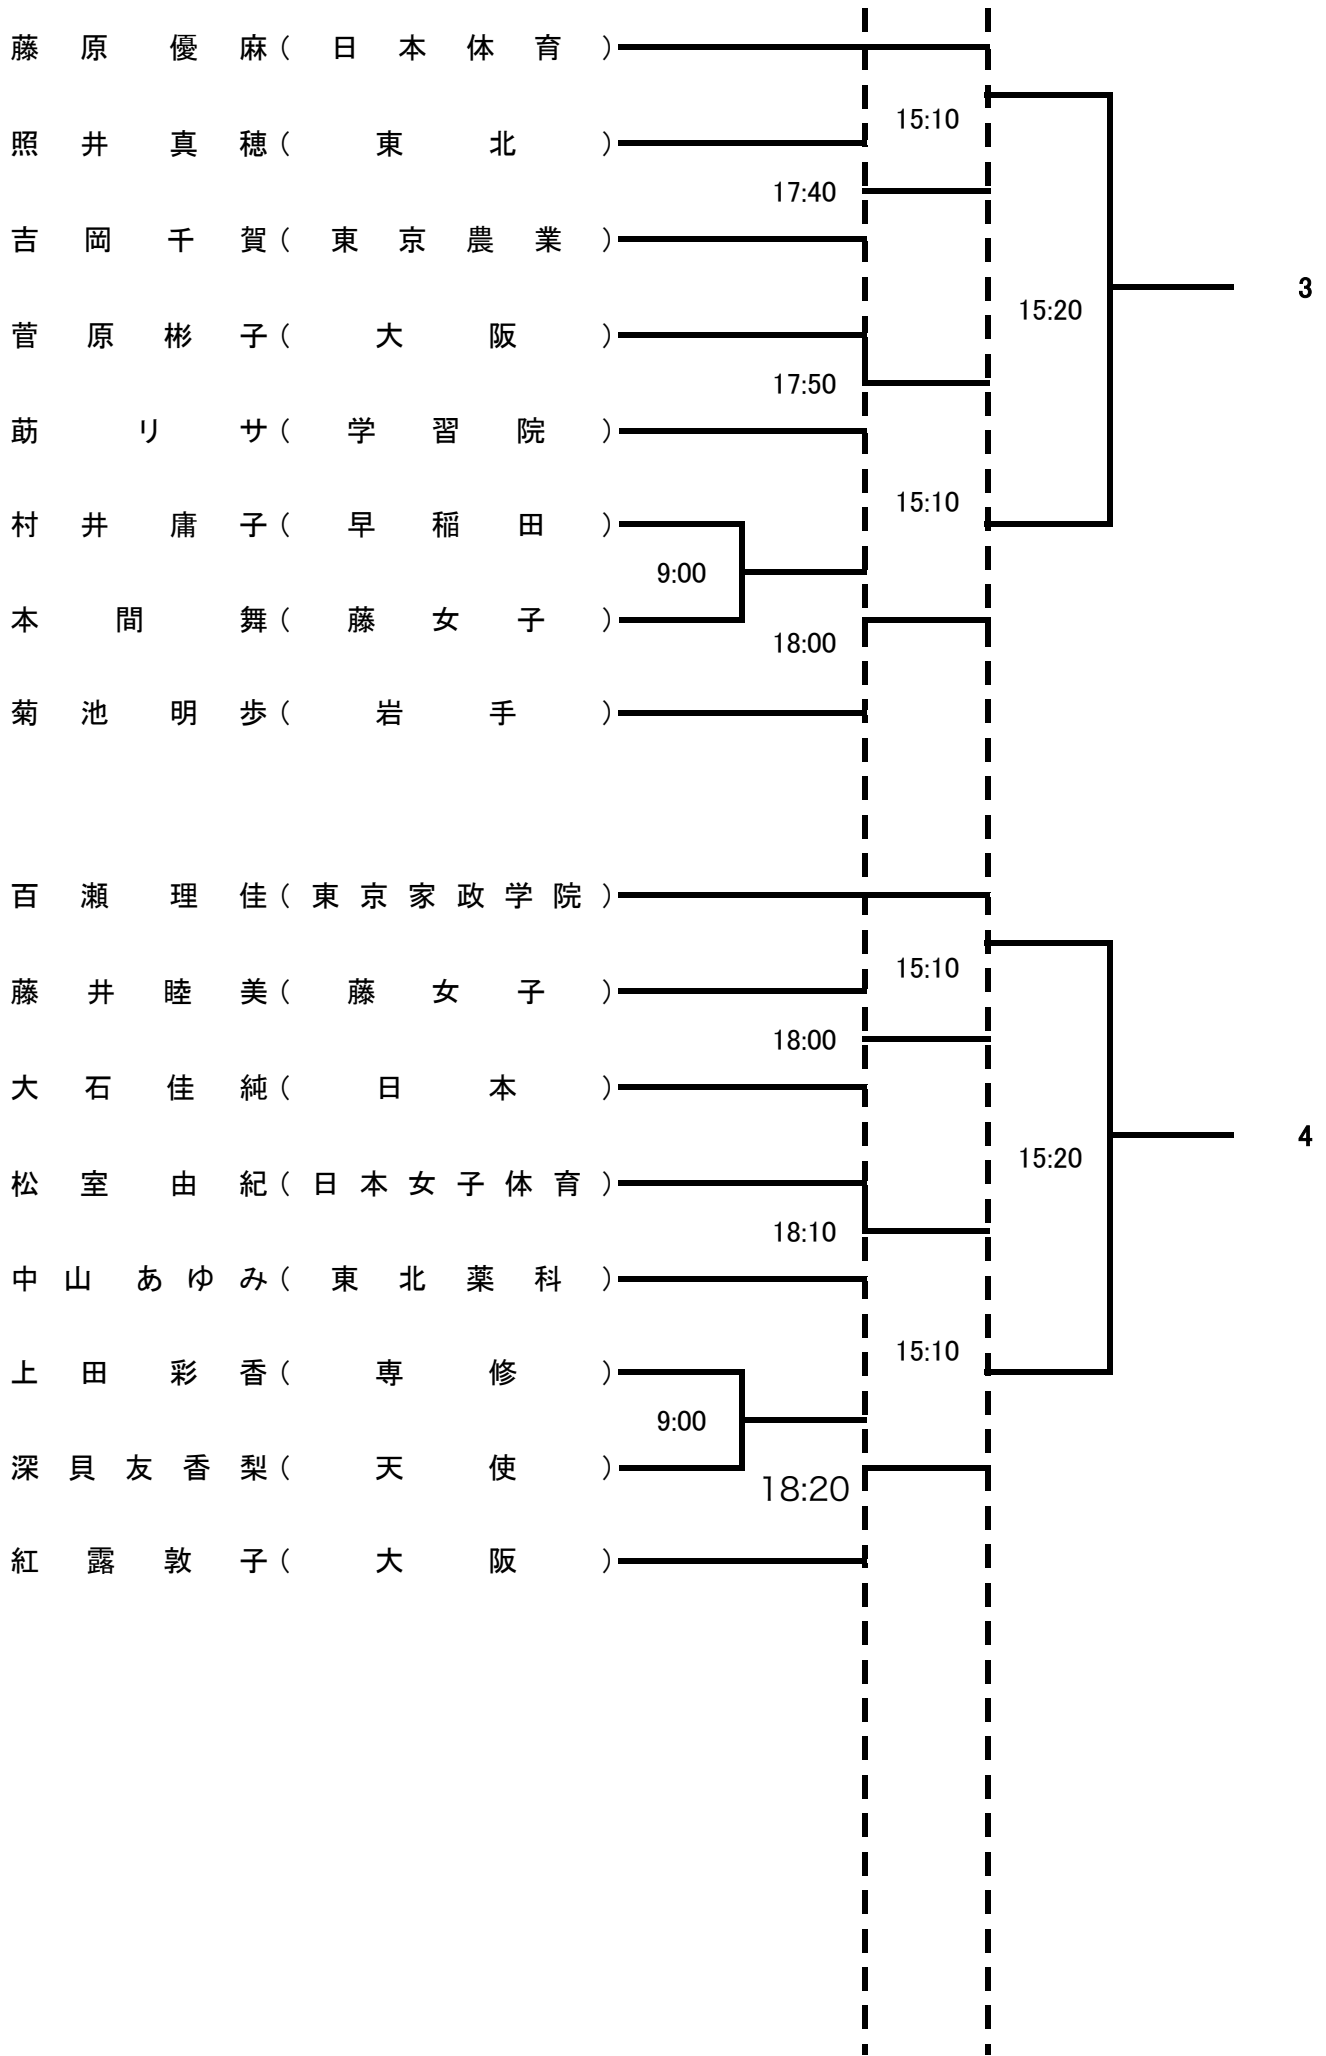

<3日目> (9:00~17:30)

- ・新人女子プレート 1回戦(3ゲーム)
- ・新人男子プレート 1回戦(3ゲーム)
- ・選手権女子プレート 1回戦(3ゲーム)
- ・選手権男子プレート 1回戦(3ゲーム)
- ・新人女子 3回戦(5ゲーム)
- ・新人男子 3回戦(5ゲーム)
- ・選手権女子 4回戦(5ゲーム)
- ・選手権男子 4回戦(5ゲーム)

<4日目> (9:00~17:00)

- ・新人女子プレート 2回戦(3ゲーム)
- ・新人男子プレート 2回戦(3ゲーム)
- * オープニングセレモニー 10:20~11:20
- ・選手権女子プレート 2回戦(3ゲーム)
- ・選手権男子プレート 2回戦(3ゲーム)
- ・選手権女子 準々決勝(5ゲーム)
- ・選手権男子 準々決勝(5ゲーム)
- ・新人女子 準々決勝(5ゲーム)
- ・新人男子 準々決勝(5ゲーム)
- ・新人女子プレート 準々決勝(3ゲーム)
- ・新人男子プレート 準々決勝(3ゲーム)
- ・選手権女子プレート 準々決勝(3ゲーム)
- ・選手権男子プレート 準々決勝(3ゲーム)
- ・新人女子プレート 準決勝(3ゲーム)
- ・新人男子プレート 準決勝(3ゲーム)
- ・選手権女子プレート 準決勝(3ゲーム)
- ・選手権男子プレート 準決勝(3ゲーム)

選手権男子本戦(全てPAR-11 5ゲーム タイブレーク方式)

選手権女子本戦(全てPAR-11 5ゲーム タイブレーク方式)

新人男子本戦(3回戦より5ゲーム、それ以外は3ゲーム)

新人女子本戦(3回戦より5ゲーム、それ以外は3ゲーム)

選手権決勝トーナメント(全て5ゲーム)

選手権男子

男子3決

選手権女子

女子3決

新人決勝トーナメント(全て5ゲーム)

新人男子

男子3決

新人女子

女子3決

選手権男子プレート(全て3ゲーム)

選手権女子プレート(全て3ゲーム)

新人男子プレート(全て3ゲーム)

新人女子プレート(全て3ゲーム)