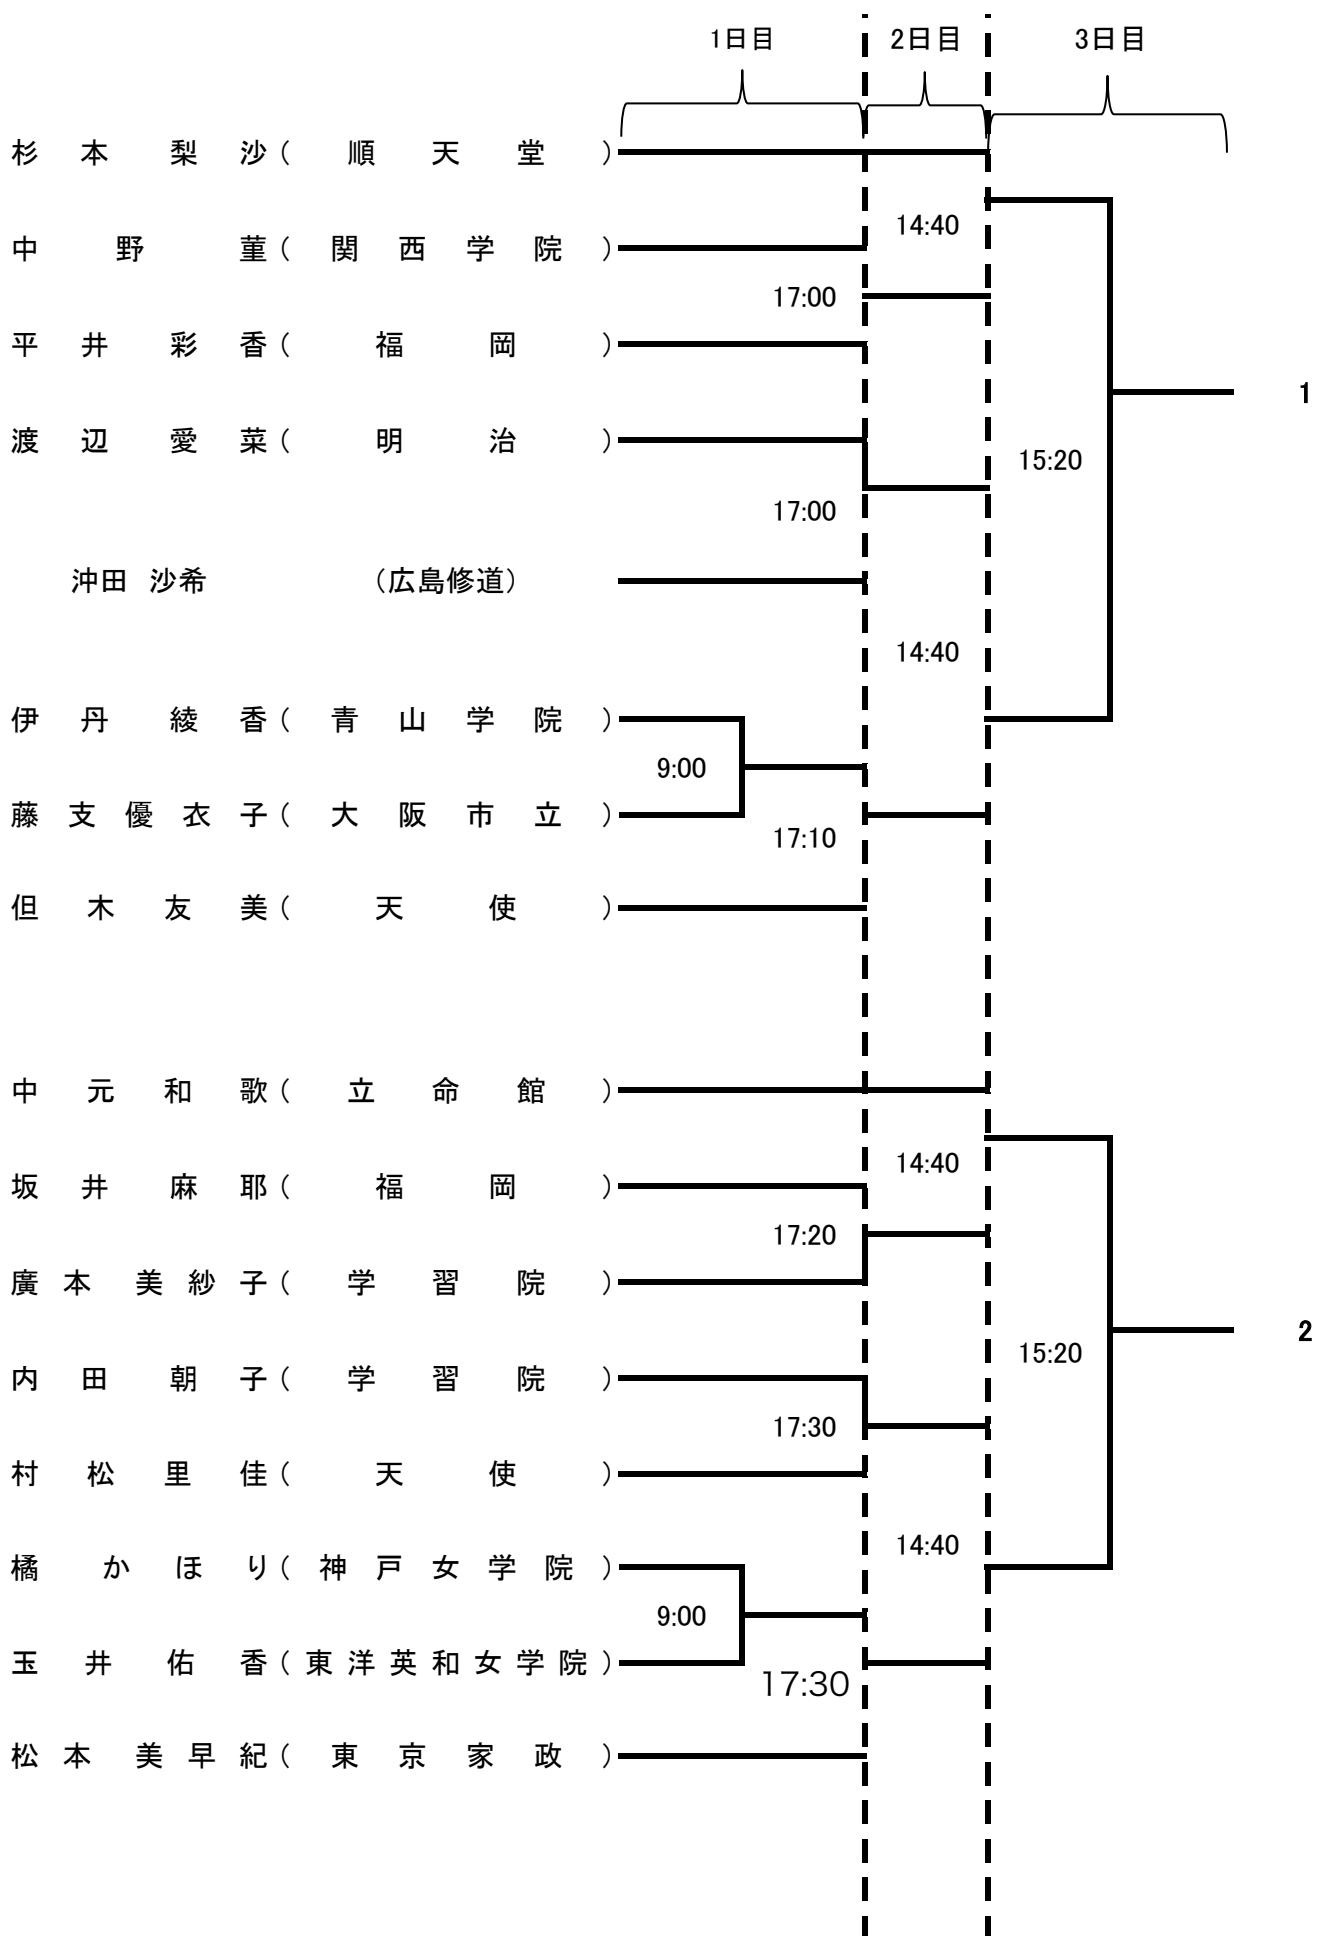

第41回 全日本学生スカッシュ選手権大会 大会スケジュール

<1日目> (9:00~20:30)

- ・選手権女子 1回戦(5ゲーム)
- ・選手権男子 1回戦(5ゲーム)
- ・新人女子 1回戦(3ゲーム)
- ・新人男子 1回戦(3ゲーム)
- ・選手権女子 2回戦(5ゲーム)

<2日目> (9:00~18:30)

- ・選手権男子 2回戦(5ゲーム)
- ・新人女子 2回戦(3ゲーム)
- ・新人男子 2回戦(3ゲーム)
- ・選手権女子 3回戦(5ゲーム)
- ・選手権男子 3回戦(5ゲーム)

選手権男子本戦(全てPAR-11 5ゲーム タイブレーク方式)

選手権女子本戦(全てPAR-11 5ゲーム タイブレーク方式)

新人男子本戦(3回戦より5ゲーム、それ以外は3ゲーム)

新人女子本戦(3回戦より5ゲーム、それ以外は3ゲーム)

選手権決勝トーナメント(全て5ゲーム)

選手権男子

男子3決

選手権女子

女子3決

新人決勝トーナメント(全て5ゲーム)

新人男子

男子3決

新人女子

女子3決

選手権男子プレート(全て3ゲーム)

選手権女子プレート(全て3ゲーム)

新人男子プレート(全て3ゲーム)

新人女子プレート(全て3ゲーム)