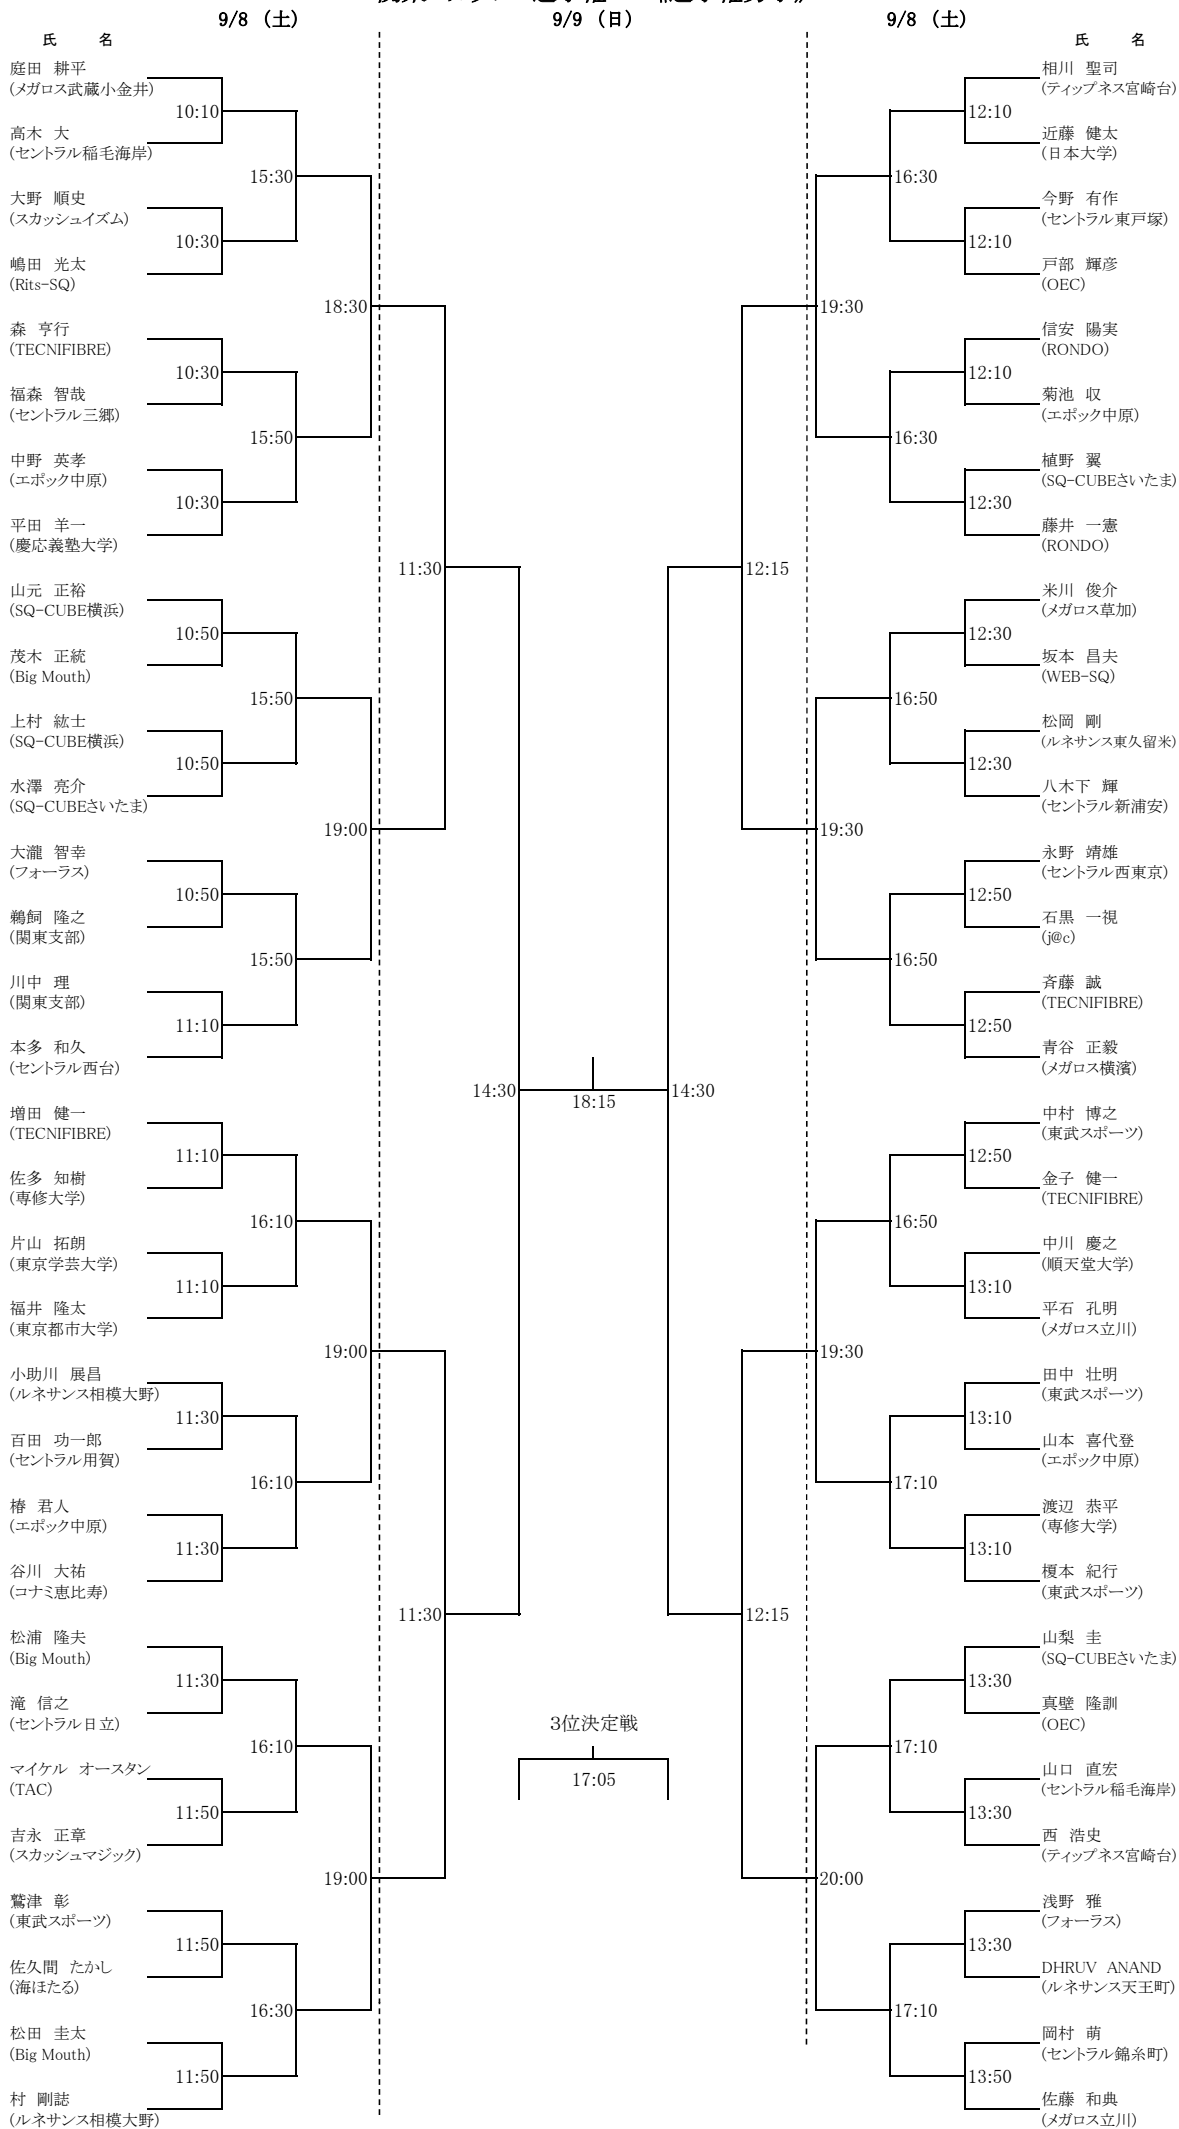

関東スカッシュ選手権 《選手権男子》