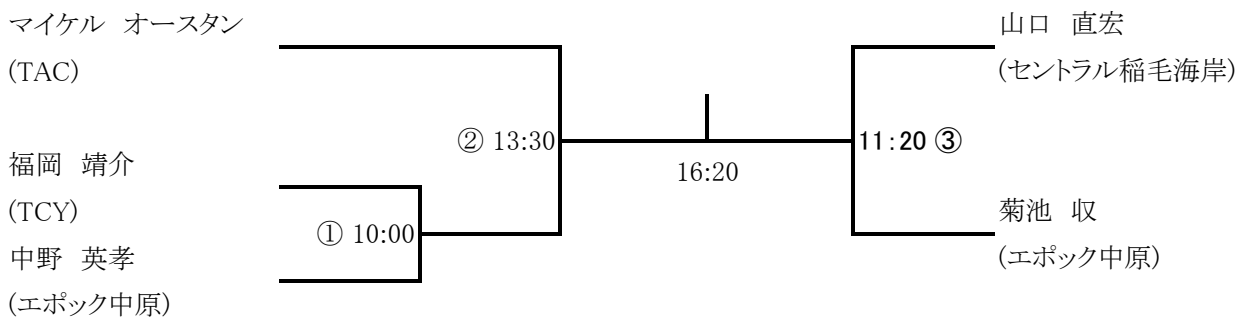

オープンフレンドシップスカッシュ大会 《フレンド男子》

全て 9/9 (日)

氏名 所属	飛川 浩治 (SQ-CUBE横浜)	深沢 逸紀 (関東支部)	福岡 靖介 (TCY)	順位		
飛川 浩治 (SQ-CUBE横浜)	/					
深沢 逸紀 (関東支部)				10:20		
福岡 靖介 (TCY)				16:00	12:00	

オープンフレンドシップスカッシュ大会 《フレンド女子》

全て 9/9 (日)

氏名 所属	板垣 知子 (関東支部)	秋山 宏美 (メガロス立川)	白石 優友 (SQ-CUBEさいたま)	順位		
板垣 知子 (関東支部)	/					
秋山 宏美 (メガロス立川)				10:40		
白石 優友 (SQ-CUBEさいたま)				16:00	11:00	

オープンフレンドシップスカッシュ大会 《マスタース男子》

全て 9/9 (日)