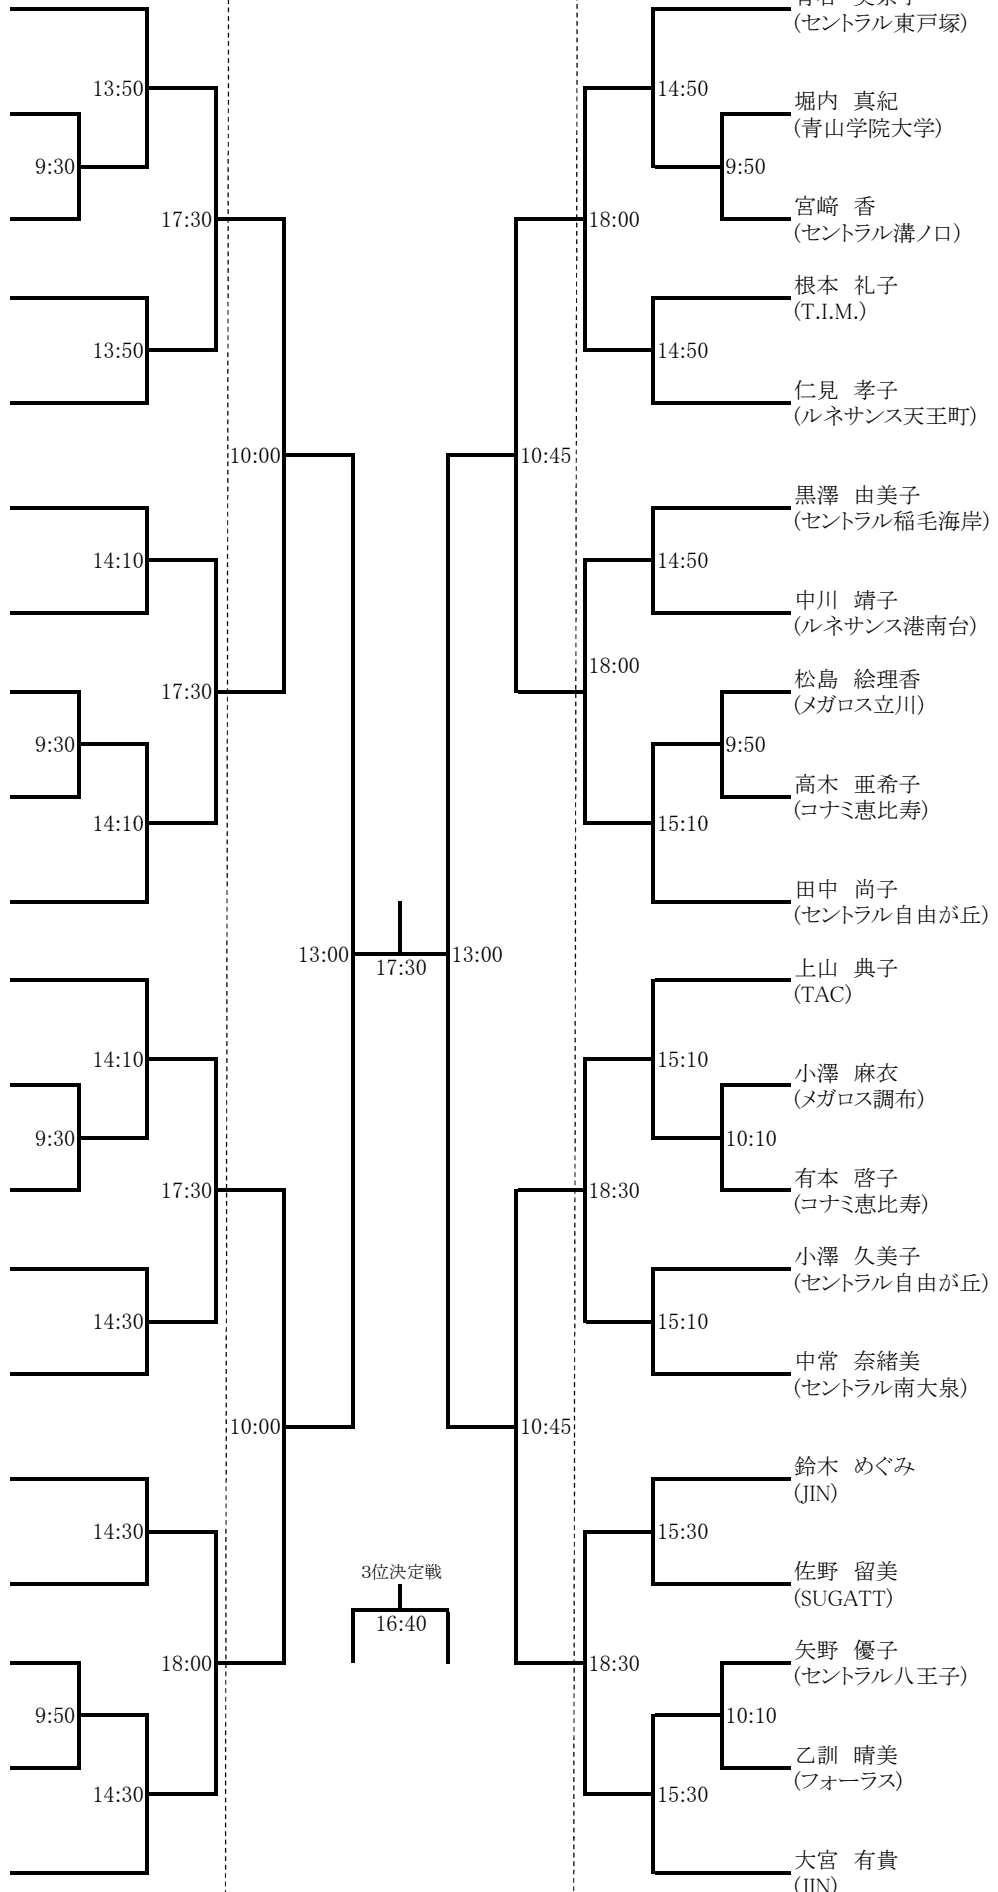

○試合方法は選手権男女3回戦より、PAR-11(ラリーポイント11点タイブレーク方式)5ゲームズマッチ、それ以外は、全てPAR-11(ラリーポイント11点タイブレーク方式)3ゲームズマッチで行います。

選手権男女の3位決定戦はPAR-11(ラリーポイント11点タイブレーク方式)3ゲームズマッチで行います。

フレンドシップ男女、及び、マスターズ男子は全ての試合をPAR-11(ラリーポイント11点タイブレーク方式)3ゲームズマッチで行います。

小澤 久美子
(セントラル自由が丘)

中常 奈緒美
(セントラル南大泉)

鈴木 めぐみ
(JIN)

佐野 留美
(SUGATT)

矢野 優子
(セントラル八王子)

乙訓 晴美
(フォーラス)

大宮 有貴
(JIN)

オープンフレンドシップスカッシュ大会 《フレンド男子》