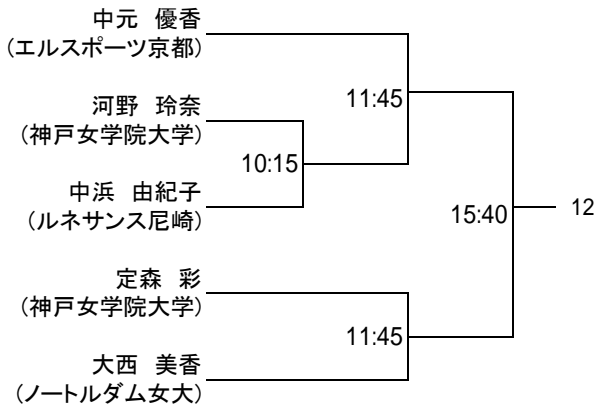

リーグ

1	立命館大学	阿部 翔太	コナミ西宮	浅野 裕子
2	CHOPPERS	林 達也	コナミ西宮	山本 真理子
3	コナミ西宮	堀 英陽	コナミ西宮	濱名 麻由美
4	コナミ西宮	上野 修司	ルネサンス尼崎	奥村 彩子

ペアマッチ トーナメントは選手権男女の予定により、下記の順番を調整する場合があります。

	B	C	D
10:00			
10:15			
10:30		1	2
10:45			
11:00		3	4
11:15			
11:30		5	6
11:45			
12:00		7	8
12:15			
12:30			
12:45			
13:00		9	10
13:15			
13:30		11	12
13:45			
14:00			
14:15		13	
14:30			14
14:45			
15:00		15	
15:15			16

選手権 女子本戦

7/7(土)

7/8(日)

7/7(土)

選手権 女子予選 7/7(土)

選手権 男子本戦

7/7(土)

7/8(日)