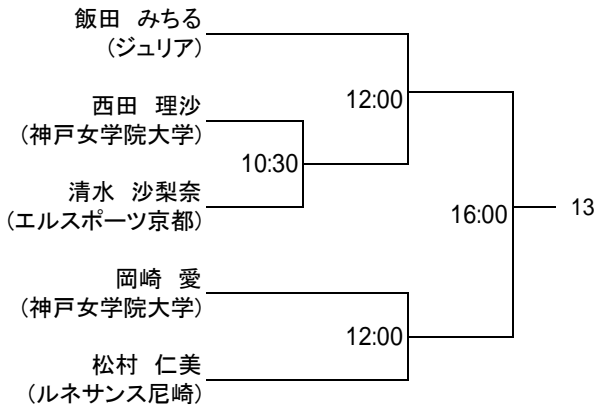

リーグ

1	立命館大学	阿部 翔太	コナミ西宮	浅野 裕子
2	CHOPPERS	林 達也	コナミ西宮	山本 真理子
3	コナミ西宮	堀 英陽	コナミ西宮	濱名 麻由美
4	コナミ西宮	上野 修司	ルネサンス尼崎	奥村 彩子

ペアマッチ トーナメントは選手権男女の予定により、下記の順番を調整する場合があります。

	B	C	D
10:00			
10:15			
10:30		1	2
10:45			
11:00		3	4
11:15			
11:30		5	6
11:45			
12:00		7	8
12:15			
12:30			
12:45			
13:00		9	10
13:15			
13:30		11	12
13:45			
14:00			
14:15		13	
14:30			14
14:45			
15:00		15	
15:15			16

選手権 女子本戦

7/7(土)

7/8(日)

7/7(土)

選手権 女子予選 7/7(土)

選手権 男子本戦

7/7(土)

7/8(日)