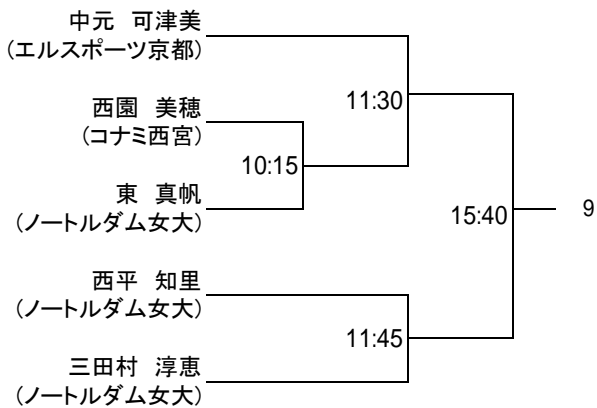

リーグ

1	立命館大学	阿部 翔太	コナミ西宮	浅野 裕子
2	CHOPPERS	林 達也	コナミ西宮	山本 真理子
3	コナミ西宮	堀 英陽	コナミ西宮	濱名 麻由美
4	コナミ西宮	上野 修司	ルネサンス尼崎	奥村 彩子

ペアマッチ トーナメントは選手権男女の予定により、下記の順番を調整する場合があります。

	B	C	D
10:00			
10:15			
10:30		1	2
10:45			
11:00		3	4
11:15			
11:30		5	6
11:45			
12:00		7	8
12:15			
12:30			
12:45			
13:00		9	10
13:15			
13:30		11	12
13:45			
14:00			
14:15		13	
14:30			14
14:45			
15:00		15	
15:15			16

選手権 女子本戦

7/7(土)

7/8(日)

7/7(土)

選手権 女子予選 7/7(土)

選手権 男子本戦

7/7(土)

7/8(日)