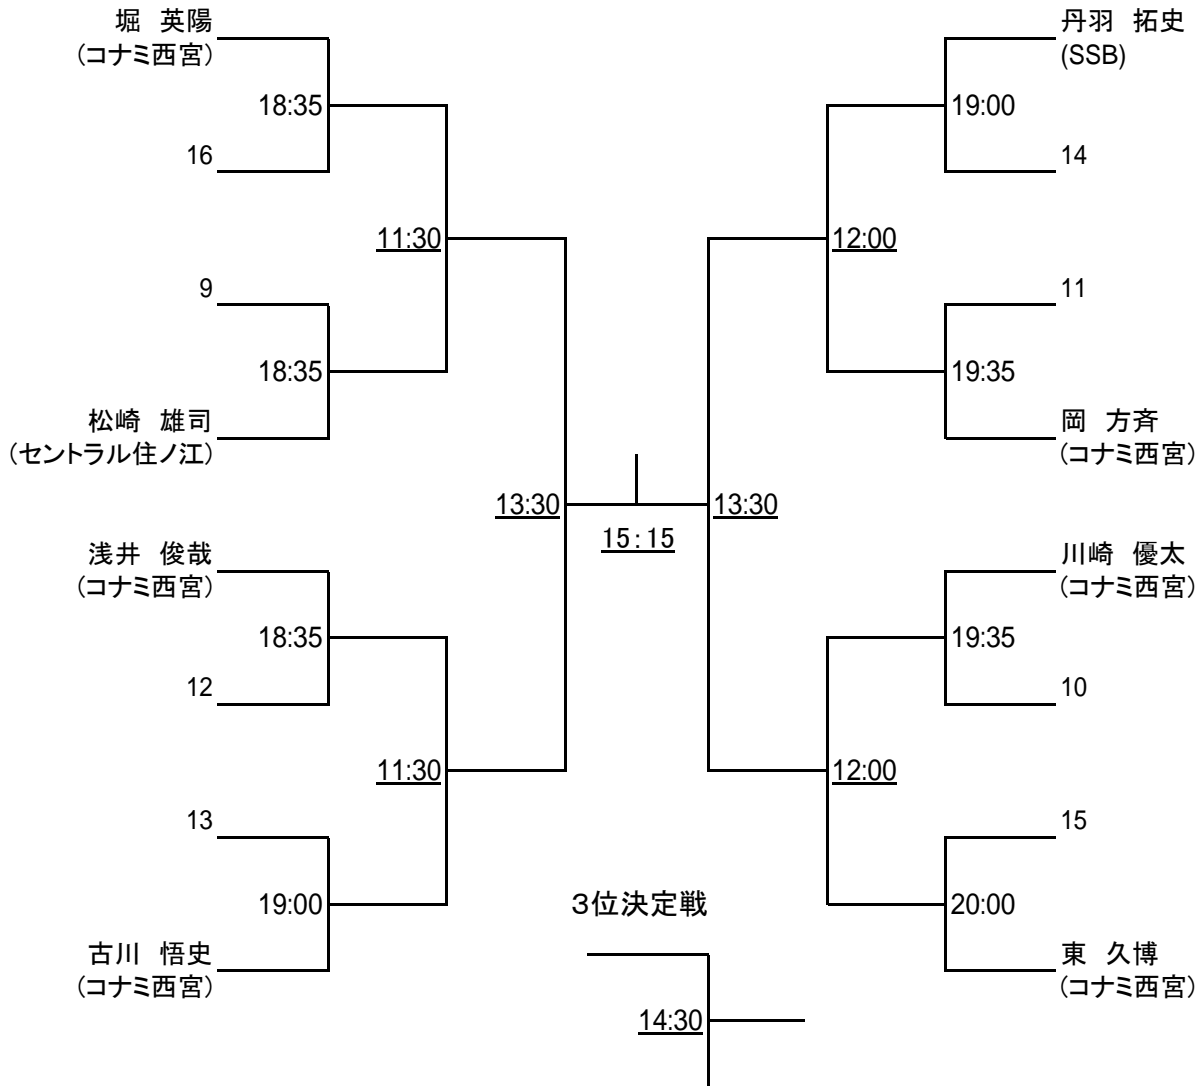

選手権 男子本戦

7/7(土)

7/8(日)

7/7(土)