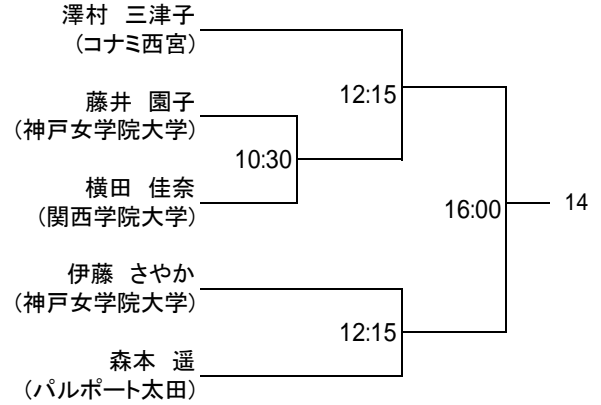

リーグ

1	立命館大学	阿部 翔太	コナミ西宮	浅野 裕子
2	CHOPPERS	林 達也	コナミ西宮	山本 真理子
3	コナミ西宮	堀 英陽	コナミ西宮	濱名 麻由美
4	コナミ西宮	上野 修司	ルネサンス尼崎	奥村 彩子

ペアマッチ トーナメントは選手権男女の予定により、下記の順番を調整する場合があります。

	B	C	D
10:00			
10:15			
10:30		1	2
10:45			
11:00		3	4
11:15			
11:30		5	6
11:45			
12:00		7	8
12:15			
12:30			
12:45			
13:00		9	10
13:15			
13:30		11	12
13:45			
14:00			
14:15		13	
14:30			14
14:45			
15:00		15	
15:15			16

選手権 女子本戦

7/7(土)

7/8(日)

7/7(土)

選手権 女子予選 7/7(土)

選手権 男子本戦

7/7(土)

7/8(日)