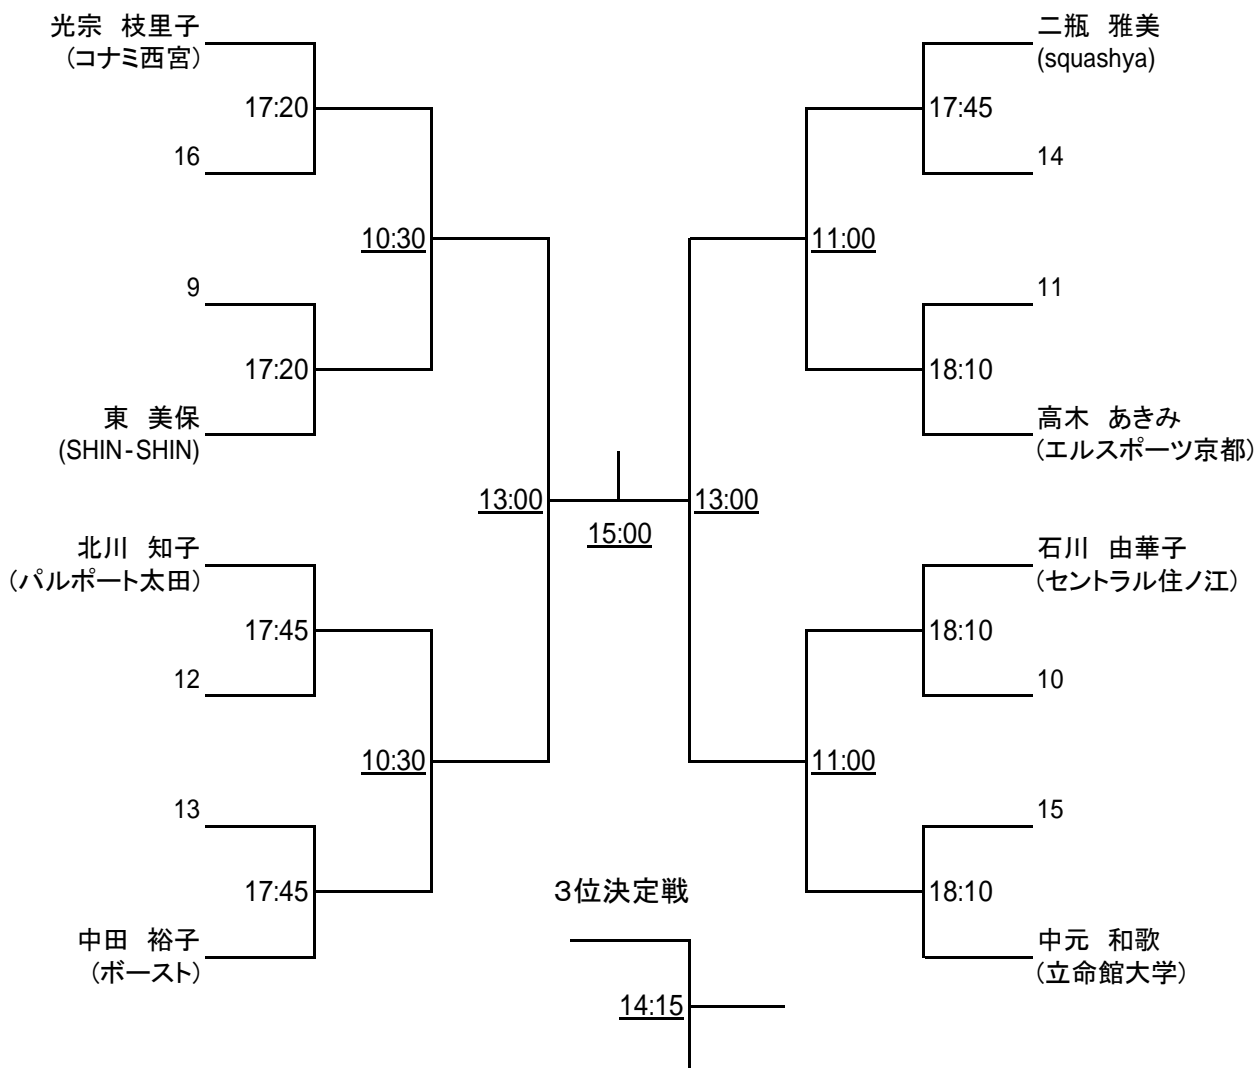

リーグ①	1	2	3	4			順位
1							
2							
3							
4							

リーグ②	1	2	3	4			順位
1							
2							
3							
4							

リーグ

1	エルスポーツ京都	中元 可津美	エルスポーツ京都	栗栖 徹
2	コナミ西宮	川崎 優太	コナミ西宮	西園 美穂
3	コナミ西宮	宮崎 智尚	コナミ西宮	澤村 三津子
4	グロープライド	河野 文平	関西支部	西 千佳子

リーグ

1	立命館大学	阿部 翔太	コナミ西宮	浅野 裕子
2	CHOPPERS	林 達也	コナミ西宮	山本 真理子
3	コナミ西宮	堀 英陽	コナミ西宮	濱名 麻由美
4	コナミ西宮	上野 修司	ルネサンス尼崎	奥村 彩子

ペアマッチ トーナメントは選手権男女の予定により、下記の順番を調整する場合があります。

	B	C	D
10:00			
10:15			
10:30		1	2
10:45			
11:00		3	4
11:15			
11:30		5	6
11:45			
12:00		7	8
12:15			
12:30			
12:45			
13:00		9	10
13:15			
13:30		11	12
13:45			
14:00			
14:15		13	
14:30			14
14:45			
15:00		15	
15:15			16

選手権 女子本戦

7/7(土)

7/8(日)

7/7(土)

選手権 女子予選 7/7(土)

選手権 男子本戦

7/7(土)

7/8(日)