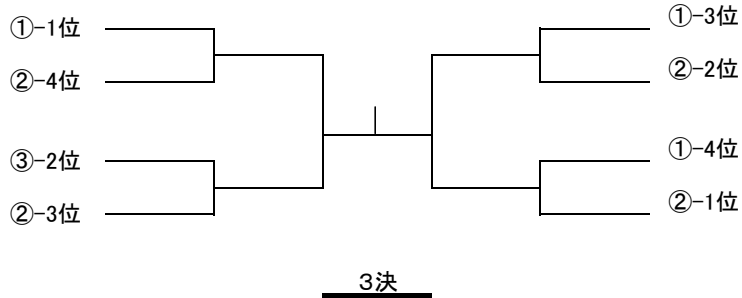

リーグ①	1	2	3	4			順位
1							
2							
3							
4							

リーグ②	1	2	3	4			順位
1							
2							
3							
4							

リーグ

1	エルスポーツ京都	中元 可津美	エルスポーツ京都	栗栖 徹
2	コナミ西宮	川崎 優太	コナミ西宮	西園 美穂
3	コナミ西宮	宮崎 智尚	コナミ西宮	澤村 三津子
4	グロープライド	河野 文平	関西支部	西 千佳子

リーグ

1	立命館大学	阿部 翔太	コナミ西宮	浅野 裕子
2	CHOPPERS	林 達也	コナミ西宮	山本 真理子
3	コナミ西宮	堀 英陽	コナミ西宮	濱名 麻由美
4	コナミ西宮	上野 修司	ルネサンス尼崎	奥村 彩子

ペアマッチ トーナメントは選手権男女の予定により、下記の順番を調整する場合があります。

	B	C	D
10:00			
10:15			
10:30		1	2
10:45			
11:00		3	4
11:15			
11:30		5	6
11:45			
12:00		7	8
12:15			
12:30			
12:45			
13:00		9	10
13:15			
13:30		11	12
13:45			
14:00			
14:15		13	
14:30			14
14:45			
15:00		15	
15:15			16