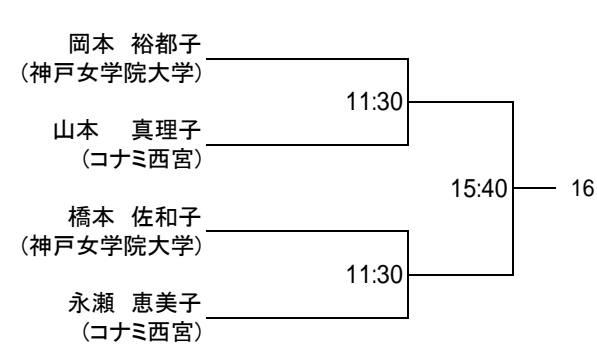

リーグ

1	立命館大学	阿部 翔太	コナミ西宮	浅野 裕子
2	CHOPPERS	林 達也	コナミ西宮	山本 真理子
3	コナミ西宮	堀 英陽	コナミ西宮	濱名 麻由美
4	コナミ西宮	上野 修司	ルネサンス尼崎	奥村 彩子

ペアマッチ トーナメントは選手権男女の予定により、下記の順番を調整する場合があります。

	B	C	D
10:00			
10:15			
10:30		1	2
10:45			
11:00		3	4
11:15			
11:30		5	6
11:45			
12:00		7	8
12:15			
12:30			
12:45			
13:00		9	10
13:15			
13:30		11	12
13:45			
14:00			
14:15		13	
14:30			14
14:45			
15:00		15	
15:15			16

選手権 女子本戦

7/7(土)

7/8(日)

7/7(土)

選手権 女子予選 7/7(土)

選手権 男子本戦

7/7(土)

7/8(日)