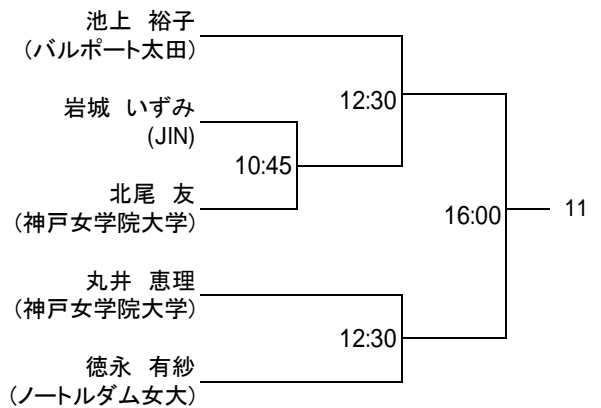

リーグ

1	立命館大学	阿部 翔太	コナミ西宮	浅野 裕子
2	CHOPPERS	林 達也	コナミ西宮	山本 真理子
3	コナミ西宮	堀 英陽	コナミ西宮	濱名 麻由美
4	コナミ西宮	上野 修司	ルネサンス尼崎	奥村 彩子

ペアマッチ トーナメントは選手権男女の予定により、下記の順番を調整する場合があります。

	B	C	D
10:00			
10:15			
10:30		1	2
10:45			
11:00		3	4
11:15			
11:30		5	6
11:45			
12:00		7	8
12:15			
12:30			
12:45			
13:00		9	10
13:15			
13:30		11	12
13:45			
14:00			
14:15		13	
14:30			14
14:45			
15:00		15	
15:15			16

選手権 女子本戦

7/7(土)

7/8(日)

7/7(土)

選手権 女子予選 7/7(土)

選手権 男子本戦

7/7(土)

7/8(日)