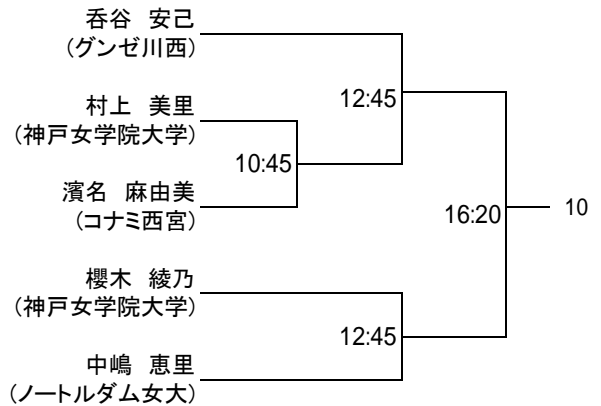

リーグ

1	立命館大学	阿部 翔太	コナミ西宮	浅野 裕子
2	CHOPPERS	林 達也	コナミ西宮	山本 真理子
3	コナミ西宮	堀 英陽	コナミ西宮	濱名 麻由美
4	コナミ西宮	上野 修司	ルネサンス尼崎	奥村 彩子

ペアマッチ トーナメントは選手権男女の予定により、下記の順番を調整する場合があります。

	B	C	D
10:00			
10:15			
10:30		1	2
10:45			
11:00		3	4
11:15			
11:30		5	6
11:45			
12:00		7	8
12:15			
12:30			
12:45			
13:00		9	10
13:15			
13:30		11	12
13:45			
14:00			
14:15		13	
14:30			14
14:45			
15:00		15	
15:15			16

選手権 女子本戦

7/7(土)

7/8(日)

7/7(土)

選手権 女子予選 7/7(土)

選手権 男子本戦

7/7(土)

7/8(日)