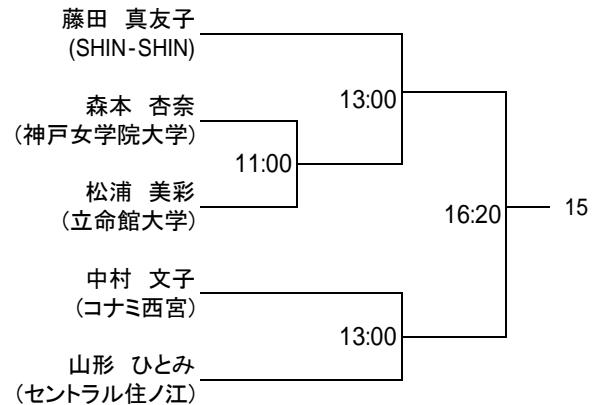

リーグ

1	立命館大学	阿部 翔太	コナミ西宮	浅野 裕子
2	CHOPPERS	林 達也	コナミ西宮	山本 真理子
3	コナミ西宮	堀 英陽	コナミ西宮	濱名 麻由美
4	コナミ西宮	上野 修司	ルネサンス尼崎	奥村 彩子

ペアマッチ トーナメントは選手権男女の予定により、下記の順番を調整する場合があります。

	B	C	D
10:00			
10:15			
10:30		1	2
10:45			
11:00		3	4
11:15			
11:30		5	6
11:45			
12:00		7	8
12:15			
12:30			
12:45			
13:00		9	10
13:15			
13:30		11	12
13:45			
14:00			
14:15		13	
14:30			14
14:45			
15:00		15	
15:15			16

選手権 女子本戦

7/7(土)

7/8(日)

7/7(土)

選手権 女子予選 7/7(土)

選手権 男子本戦

7/7(土)

7/8(日)