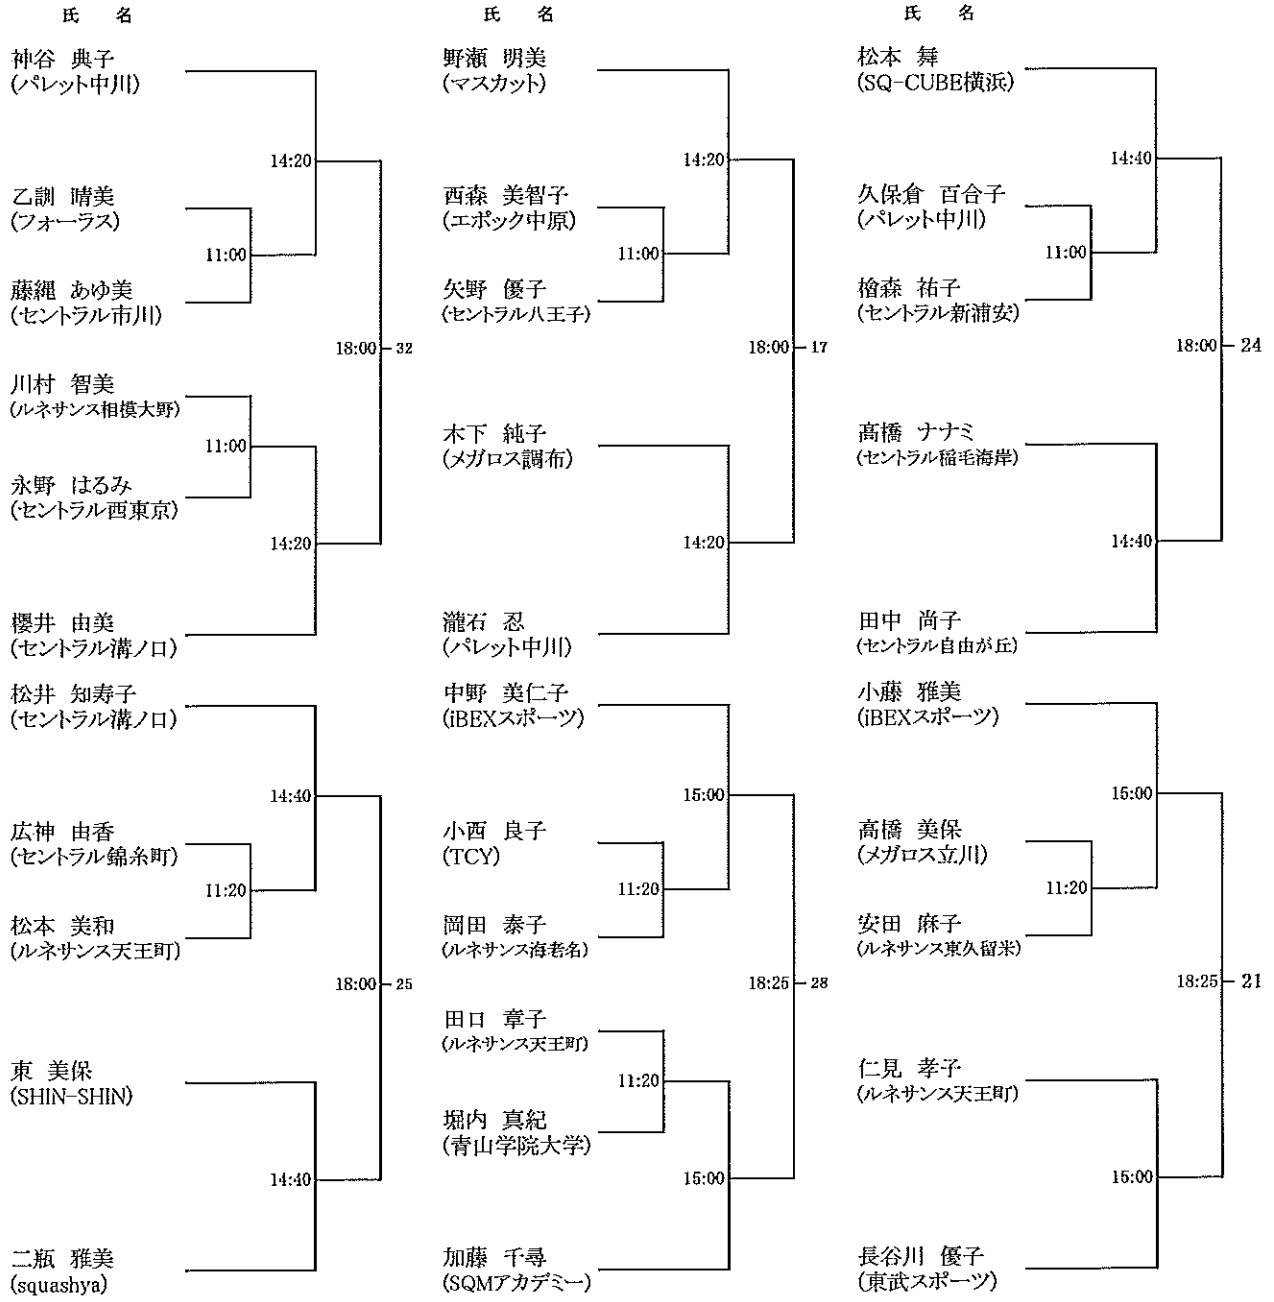

関東オープンスカッシュ選手権

《選手権女子 予選》

7/14 会場:SQ-CUBE

7/14
会場:パレット中川