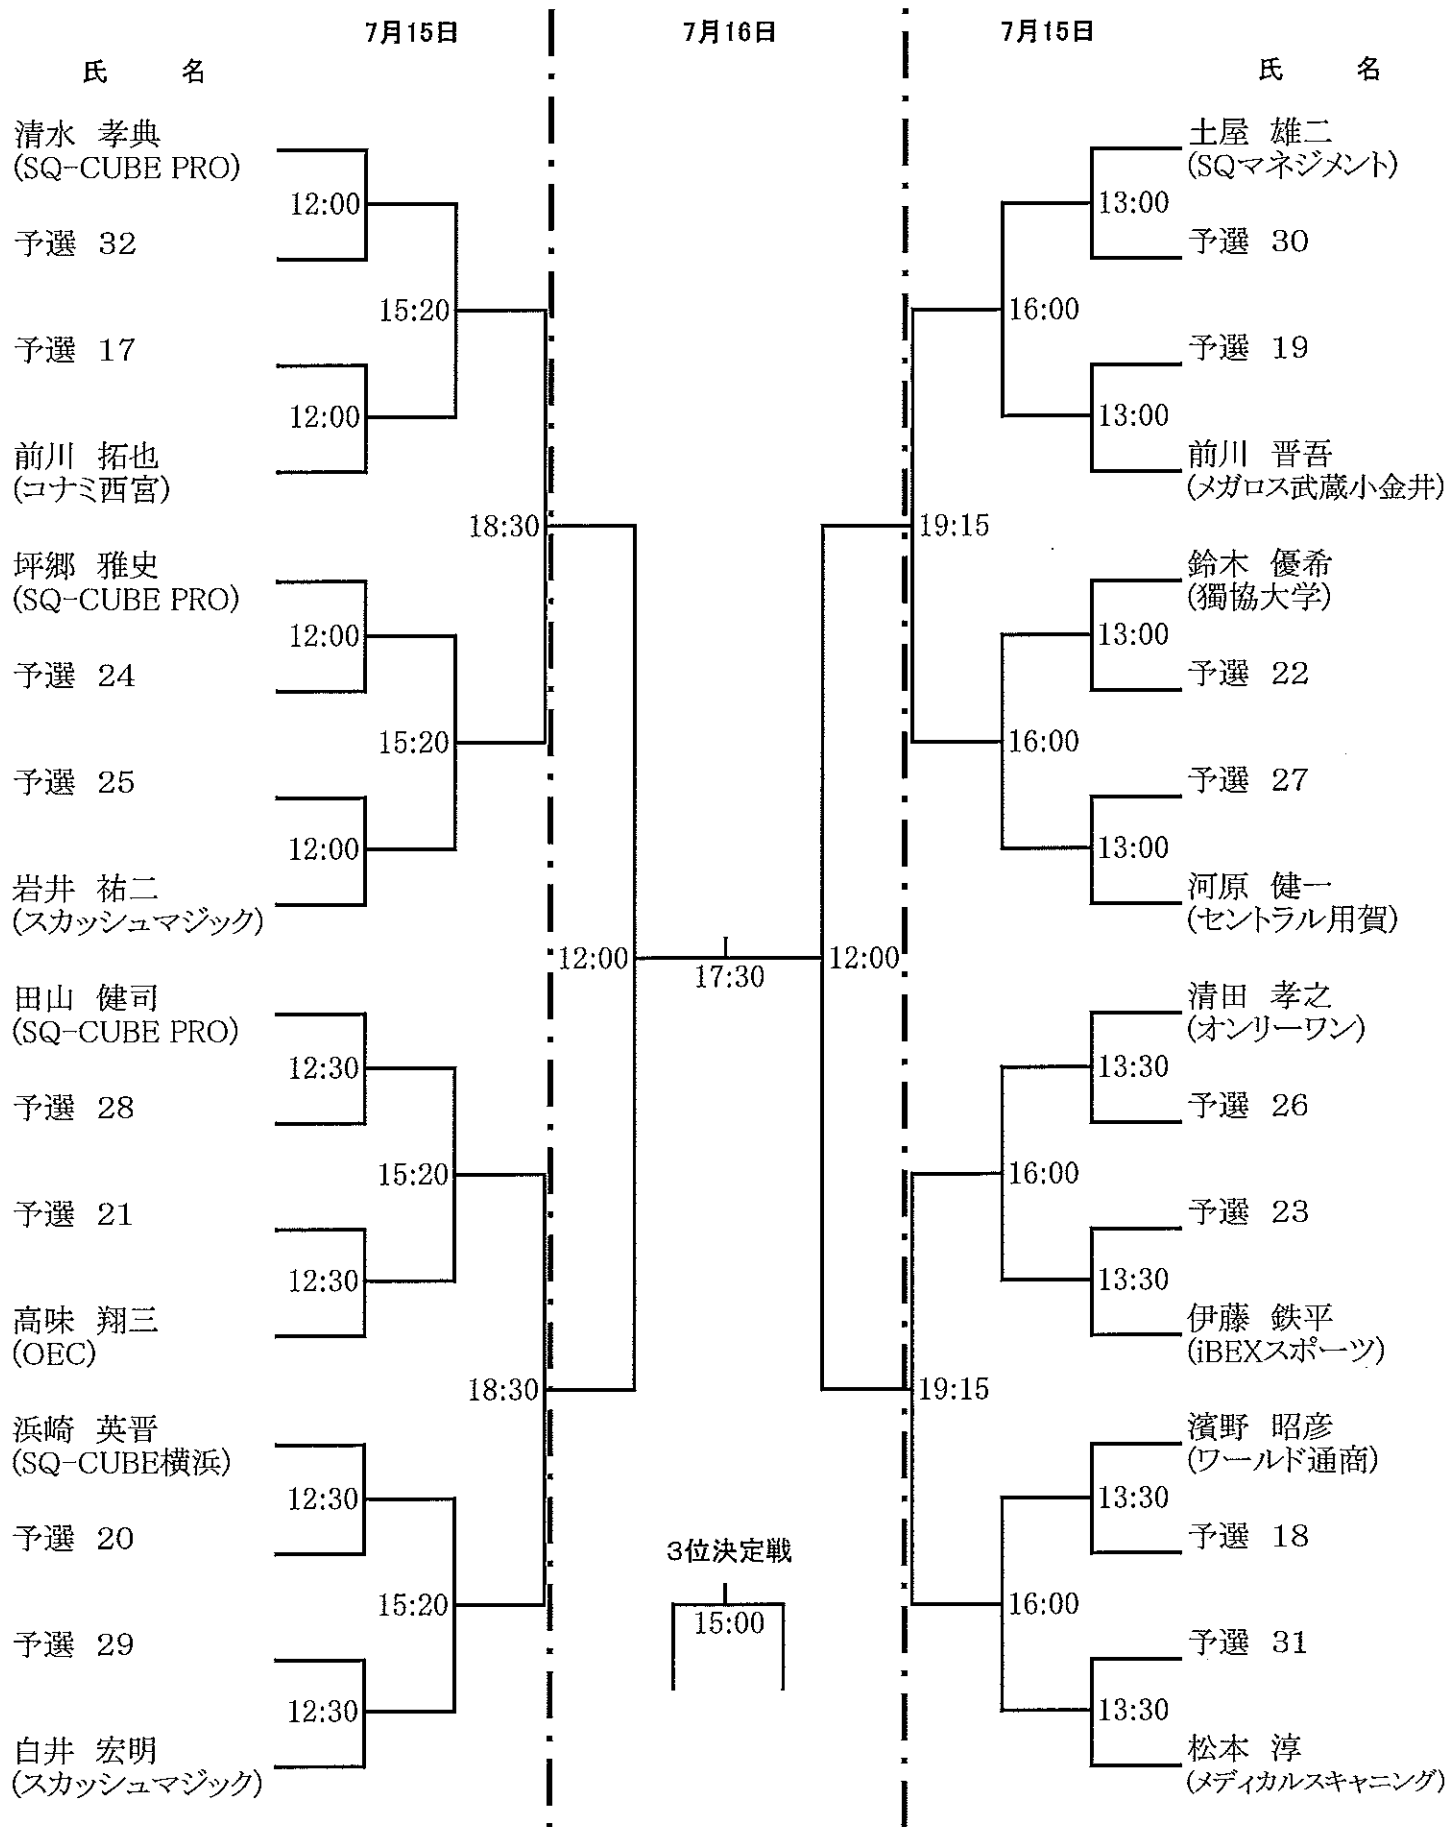

関東オープンスカッシュ選手権

《選手権男子 本戦》

会場: SQ-CUBE