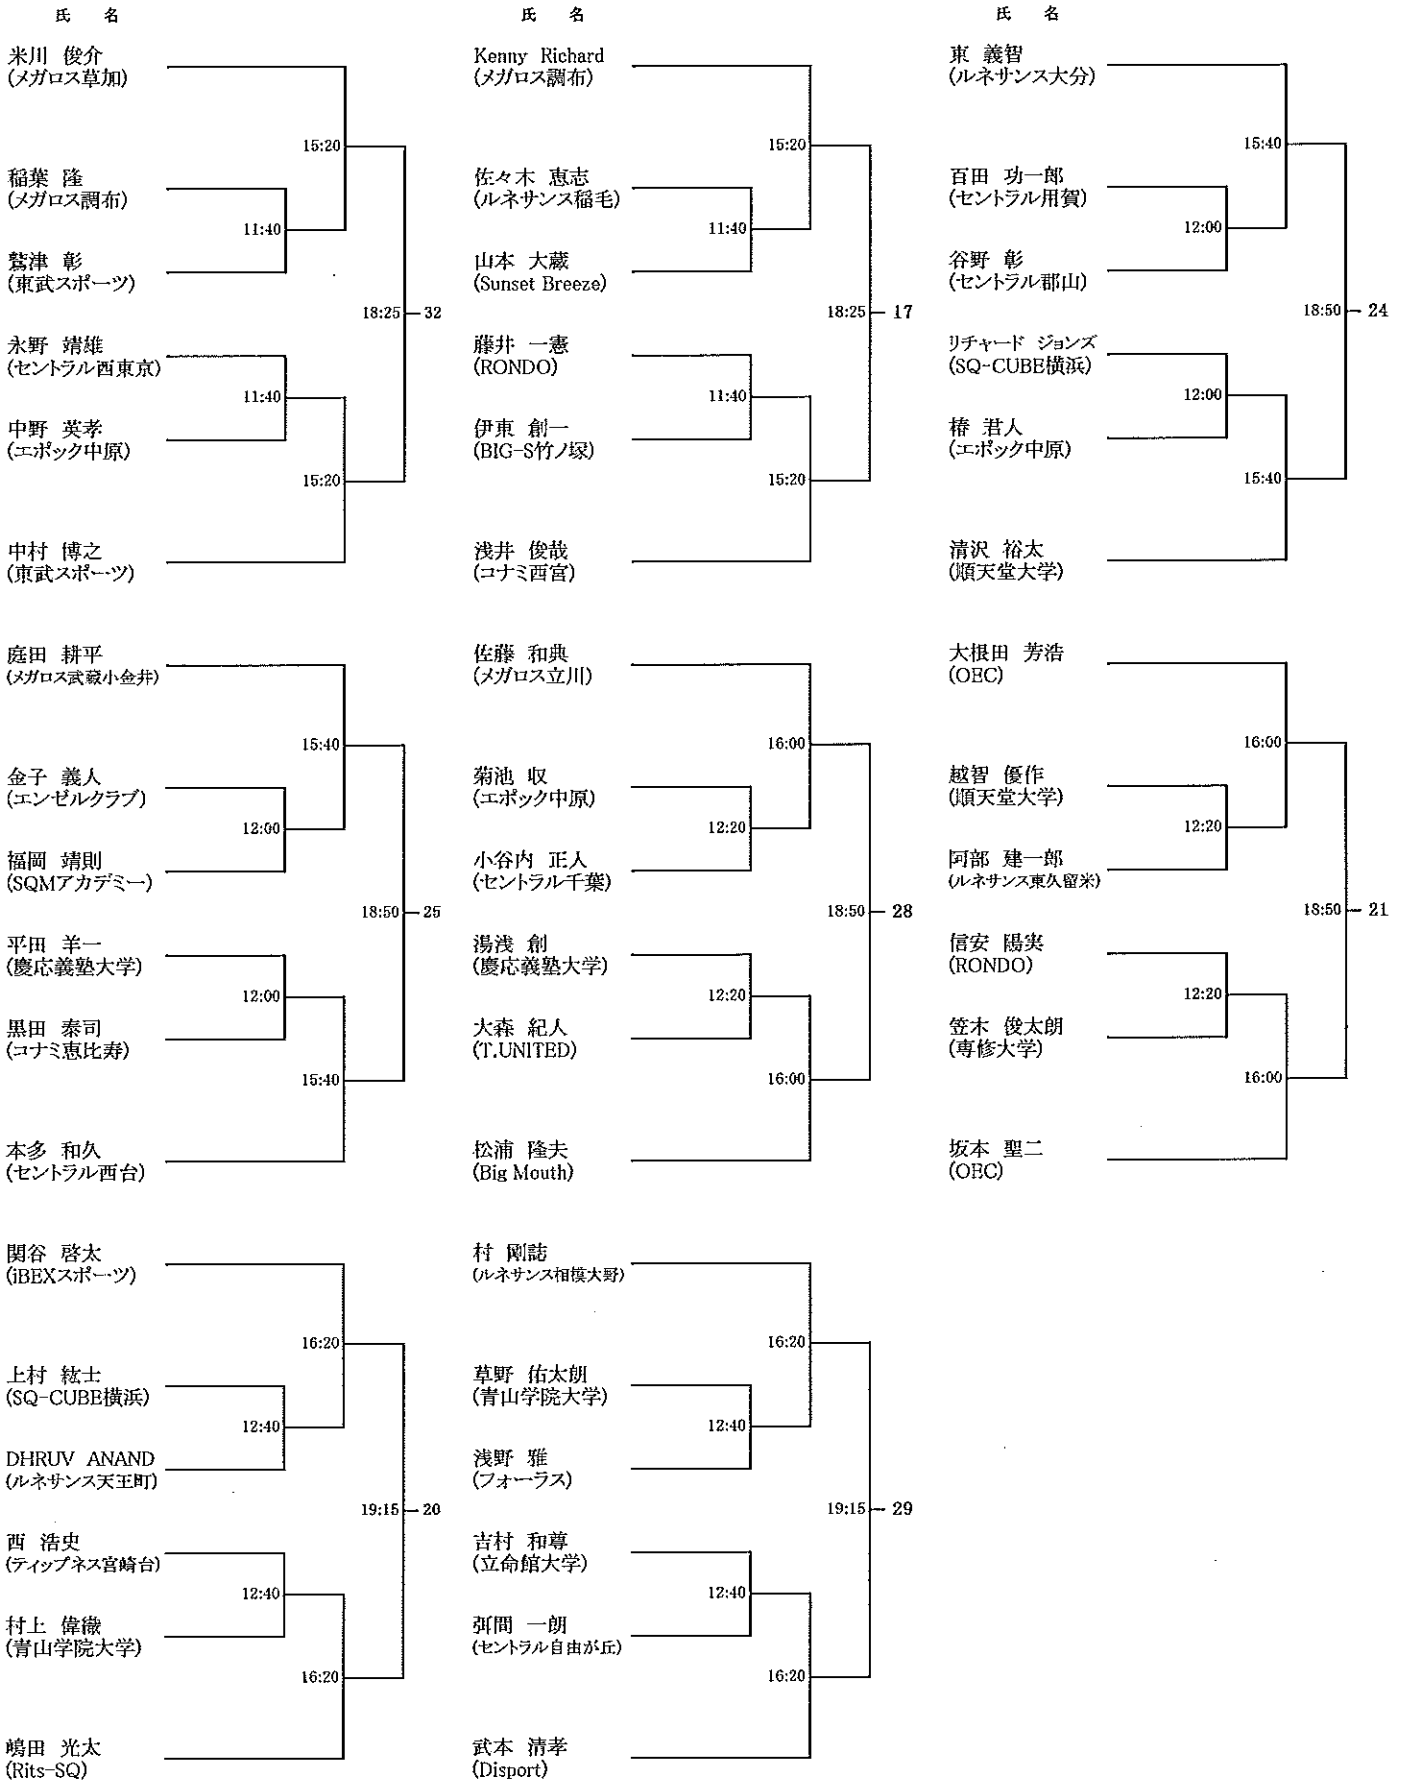

関東オープンスカッシュ選手権

《選手権男子 予選》

7/14 会場: SQ-CUBE