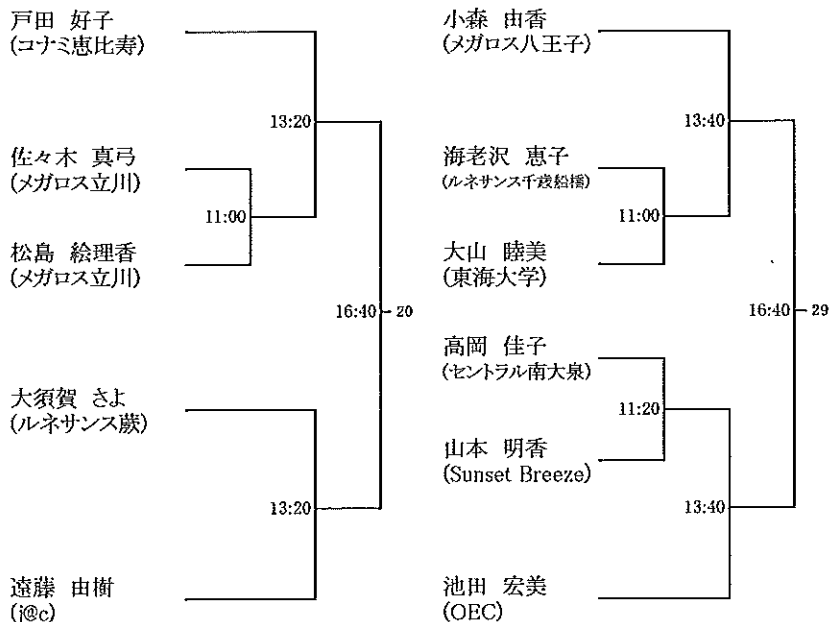

関東オープンスカッシュ選手権

《選手権女子 予選》

7/14 会場:SQ-CUBE

7/14
会場:パレット中川