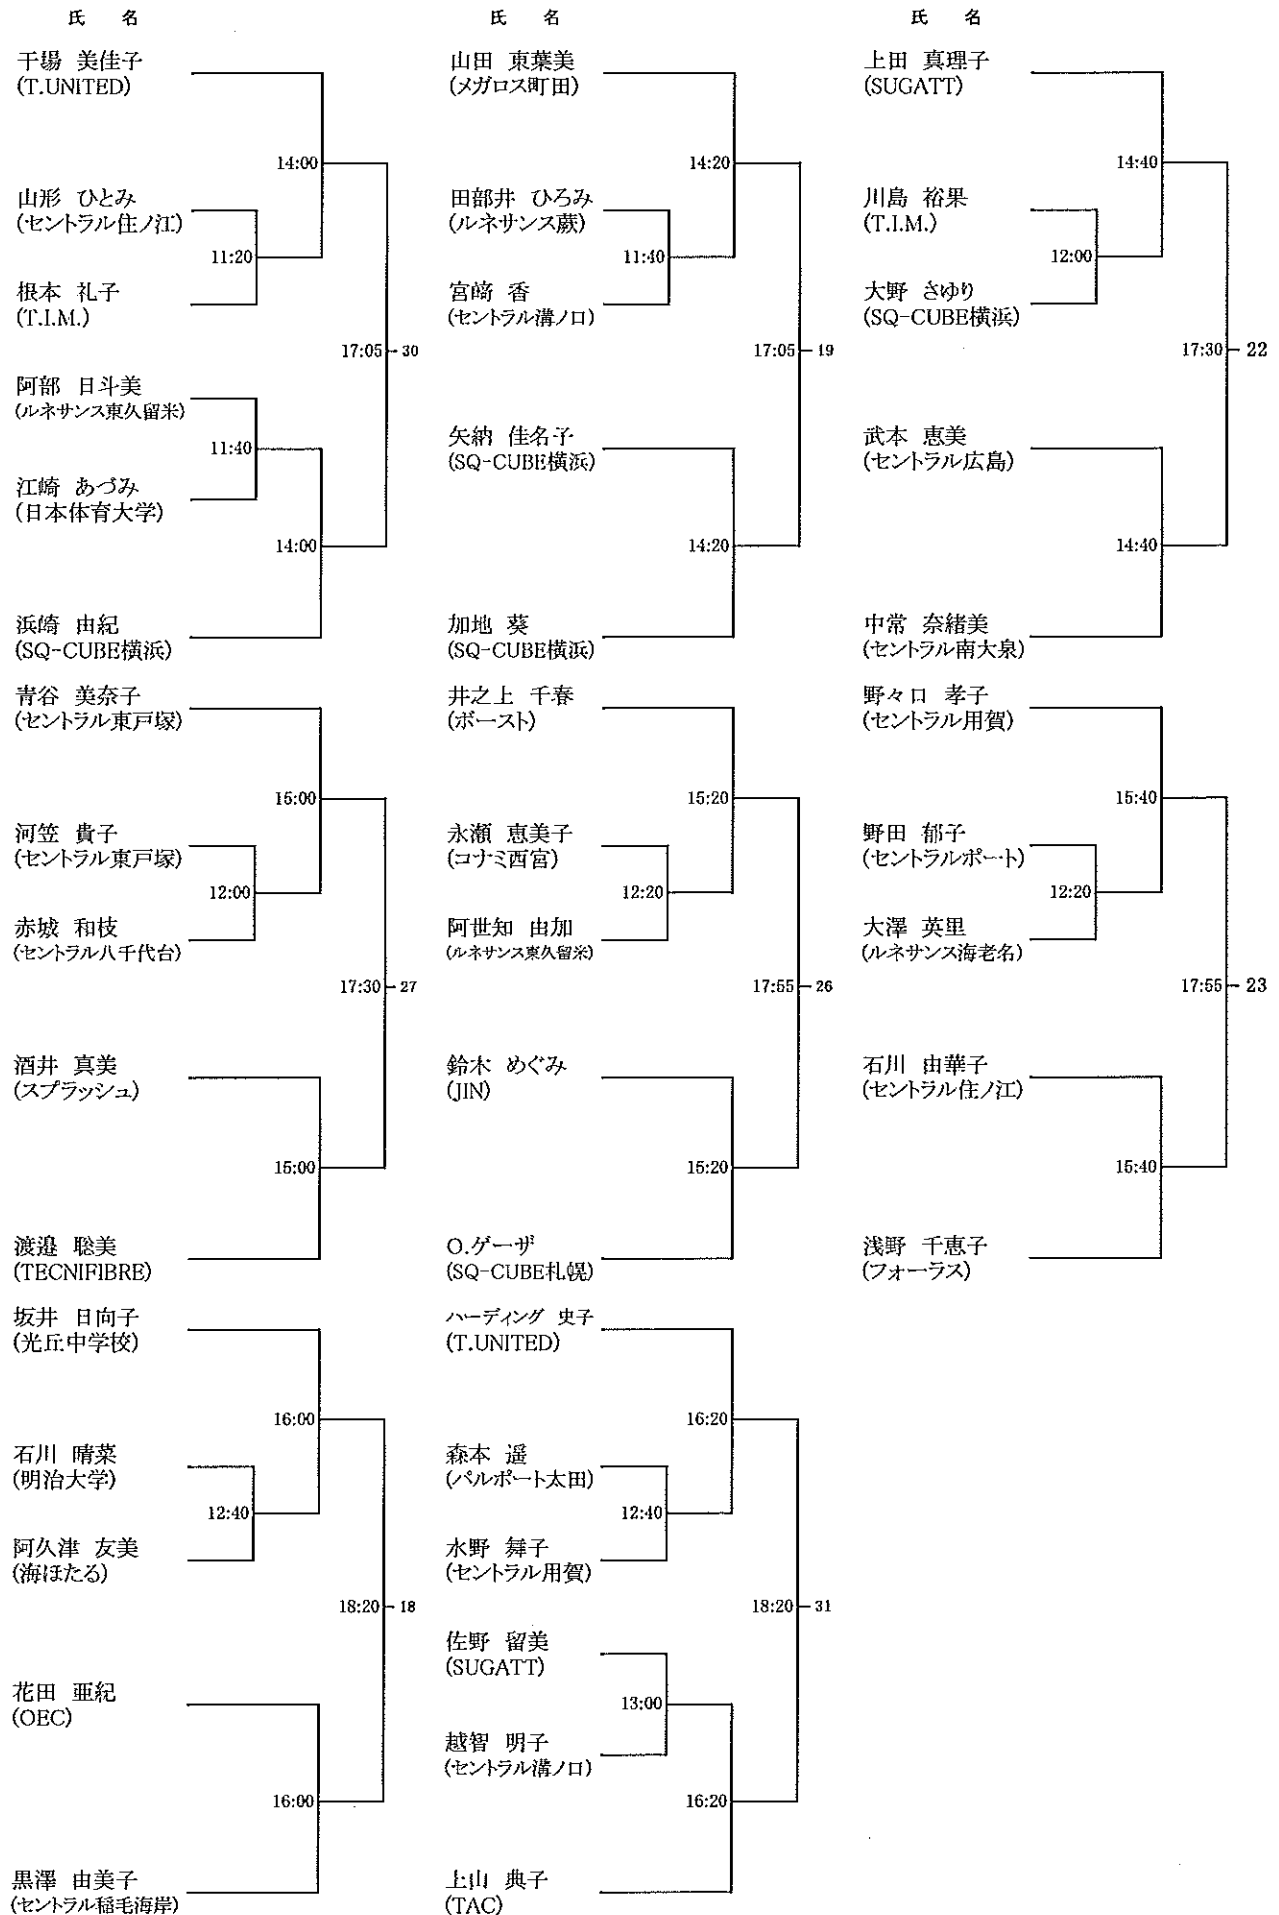

関東オープンスカッシュ選手権

《選手権女子 予選》

7/14 会場:パレット中川