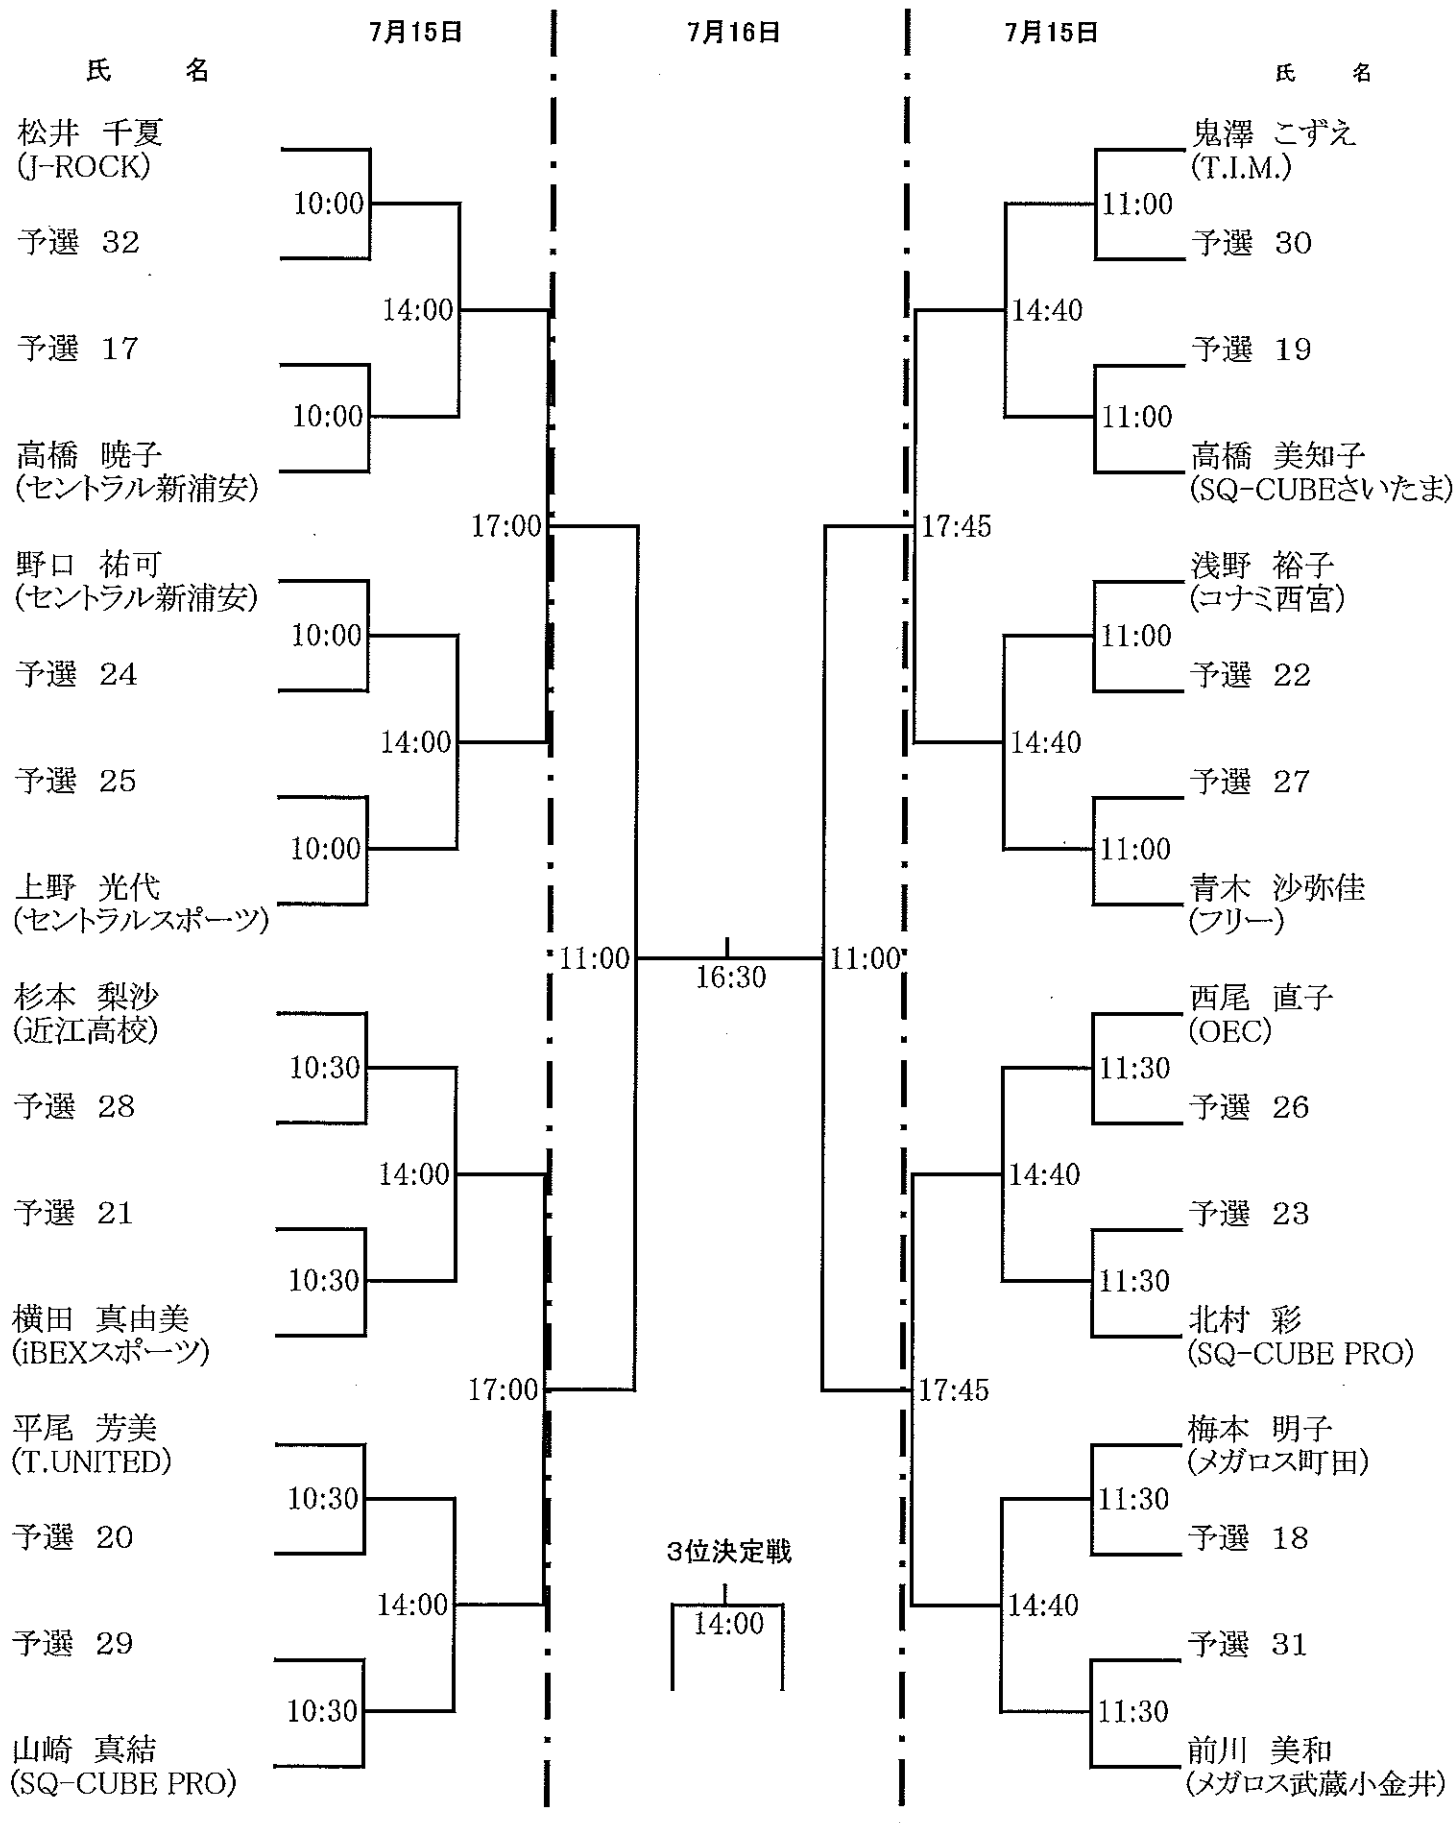

# 《選手権女子 本戦》

会場: SQ-CUBE