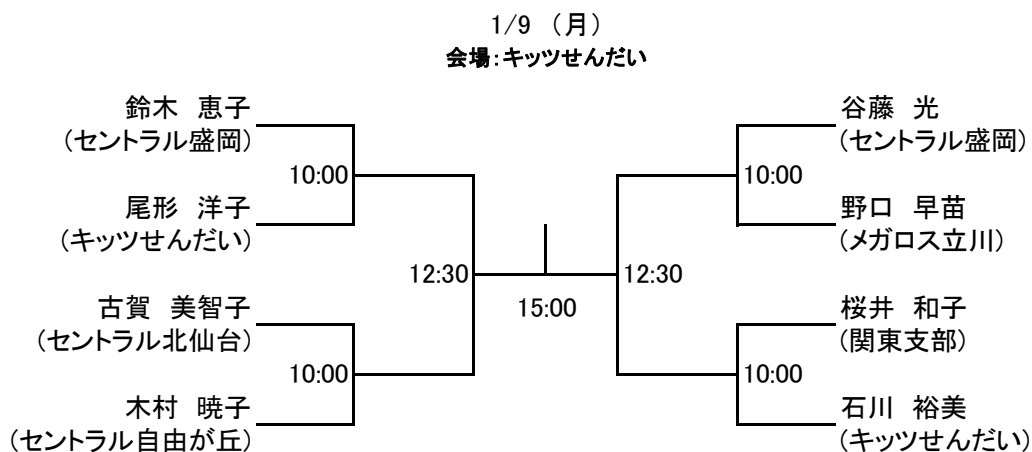

平成23年12月吉日

スカッシュご担当者・参加選手各位

日本スカッシュ協会 東北支部

東北オープン2日目セントラル仙台会場の試合時間が変更となりました。
フレンドシップ男女、スーパーマスターズ男子が対象となります。
お手数ですが、今一度、ご確認をお願い致します。

フレンドシップ男子

フレンドシップ女子

スーパーマスターズ男子

スーパーマスターズ女子

マスターズ男子
会場:キッツせんだい
1/9 (月)

マスターズ女子
会場:キッツせんだい
1/9 (月)