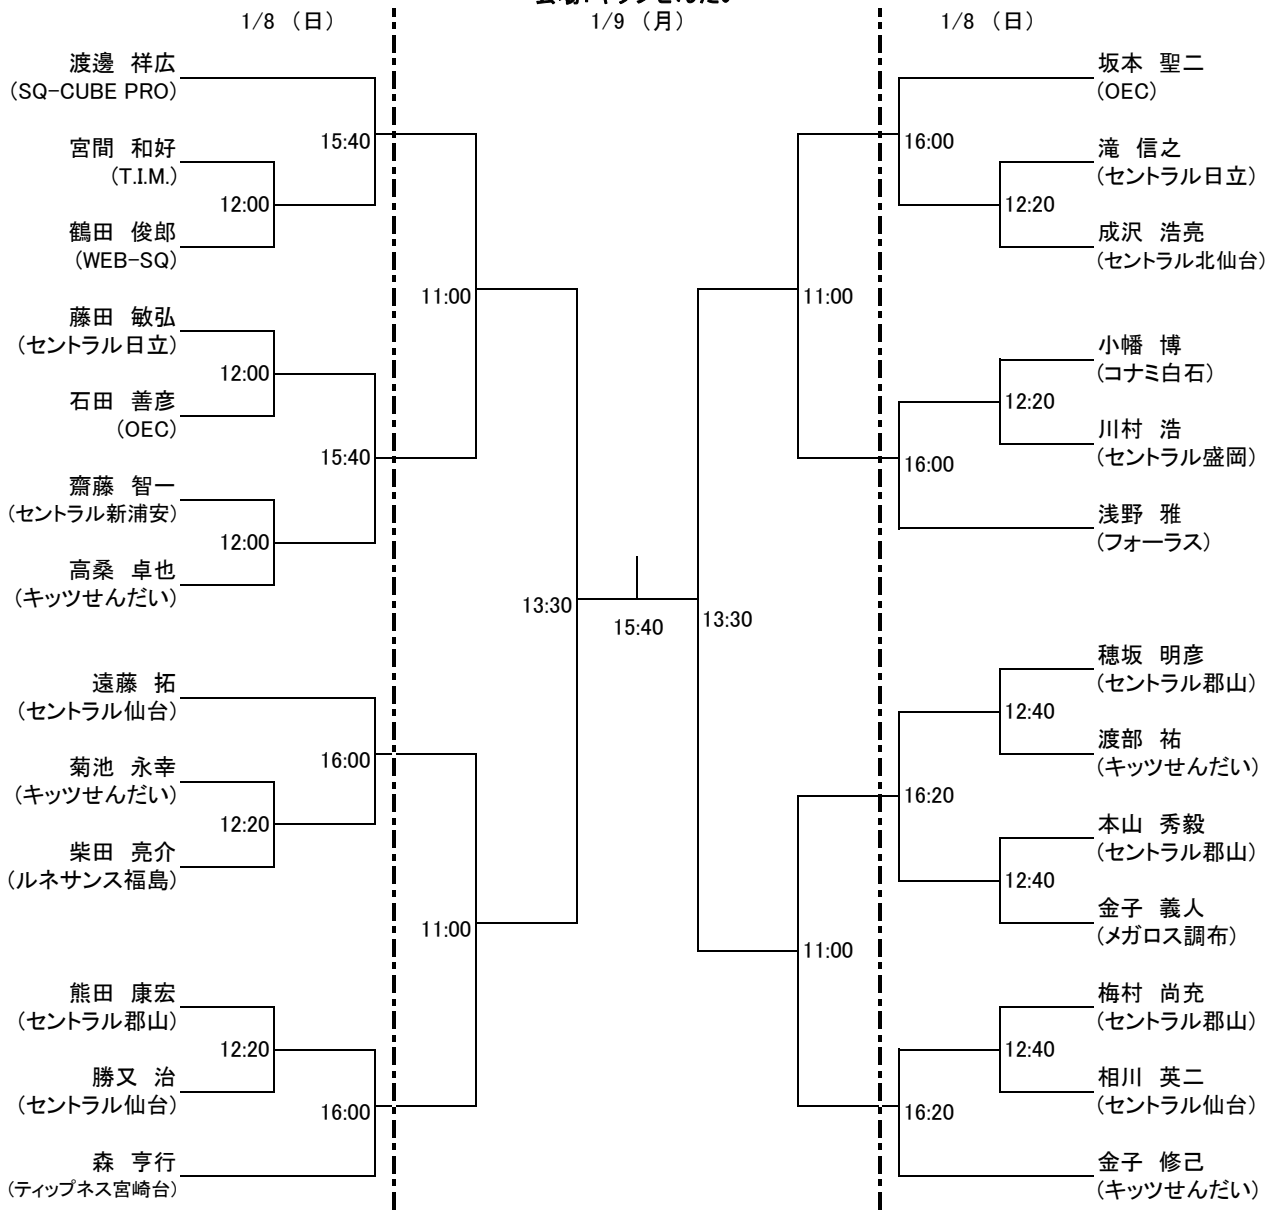

平成23年12月吉日

スカッシュご担当者・参加選手各位

日本スカッシュ協会 東北支部

東北オープン2日目セントラル仙台会場の試合時間が変更となりました。
フレンドシップ男女、スーパーマスターズ男子が対象となります。
お手数ですが、今一度、ご確認をお願い致します。

フレンドシップ男子

フレンドシップ女子

スーパーマスターズ男子

スーパーマスターズ女子

マスターズ男子
会場:キッツせんだい
1/9 (月)

マスターズ女子
会場:キッツせんだい
1/9 (月)