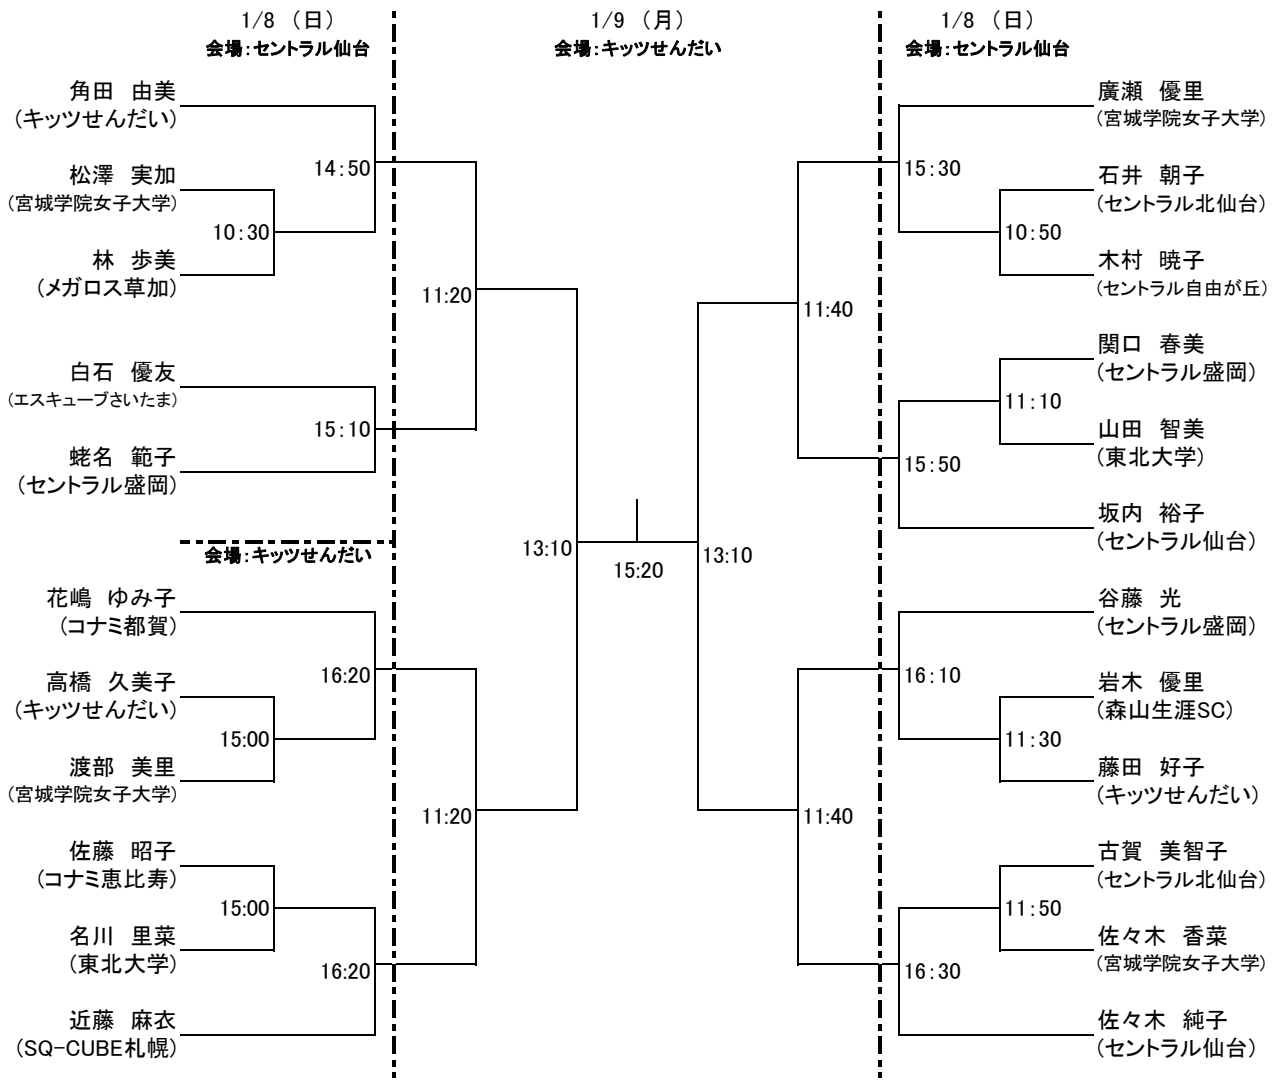

平成23年12月吉日

スカッシュご担当者・参加選手各位

日本スカッシュ協会 東北支部

東北オープン2日目セントラル仙台会場の試合時間が変更となりました。
フレンドシップ男女、スーパーマスターズ男子が対象となります。
お手数ですが、今一度、ご確認をお願い致します。

フレンドシップ男子

フレンドシップ女子

スーパーマスターズ男子

スーパーマスターズ女子

マスターズ男子
会場:キッツせんだい
1/9 (月)

マスターズ女子
会場:キッツせんだい
1/9 (月)