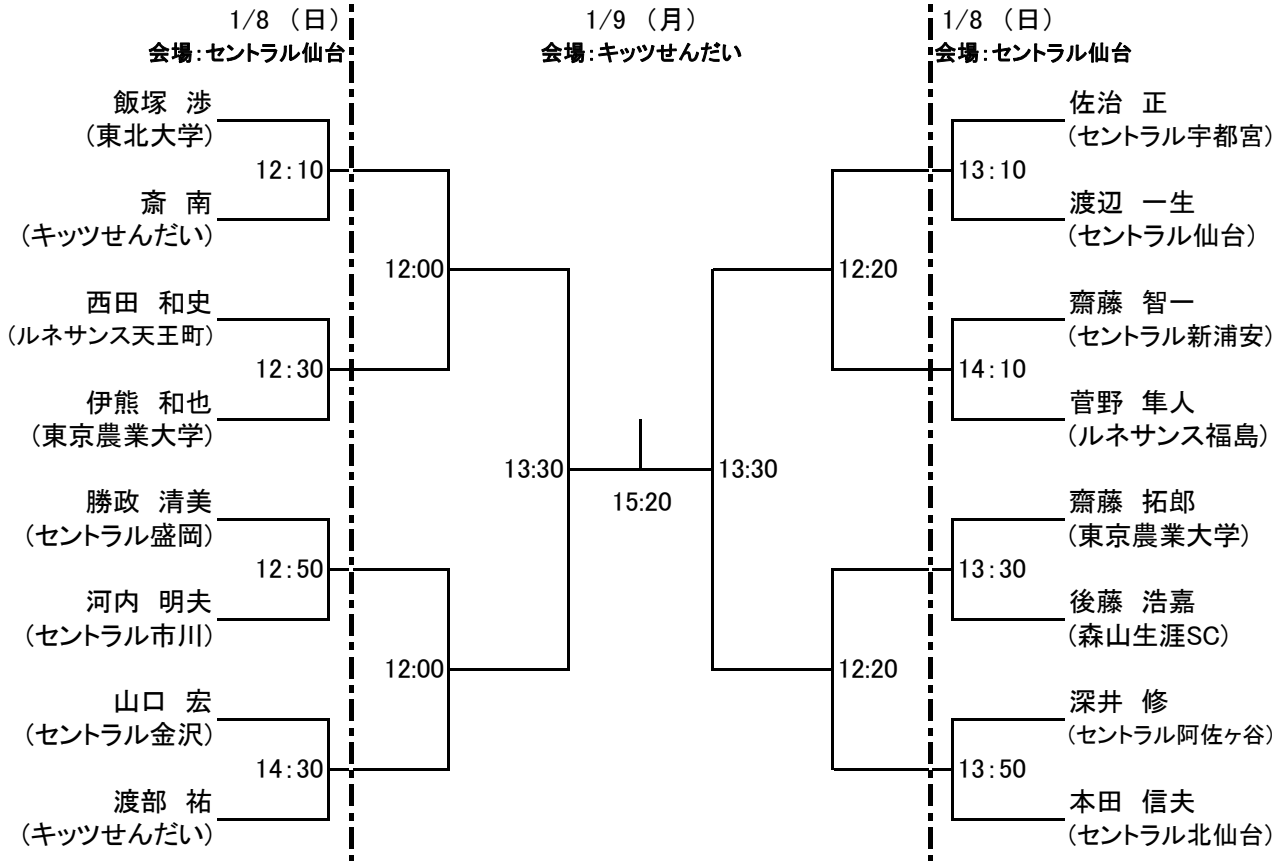

平成23年12月吉日

スカッシュご担当者・参加選手各位

日本スカッシュ協会 東北支部

東北オープン2日目セントラル仙台会場の試合時間が変更となりました。
フレンドシップ男女、スーパーマスターズ男子が対象となります。
お手数ですが、今一度、ご確認をお願い致します。

フレンドシップ男子

フレンドシップ女子

スーパーマスターズ男子

スーパーマスターズ女子

マスターズ男子
会場:キッツせんだい
1/9 (月)

マスターズ女子
会場:キッツせんだい
1/9 (月)