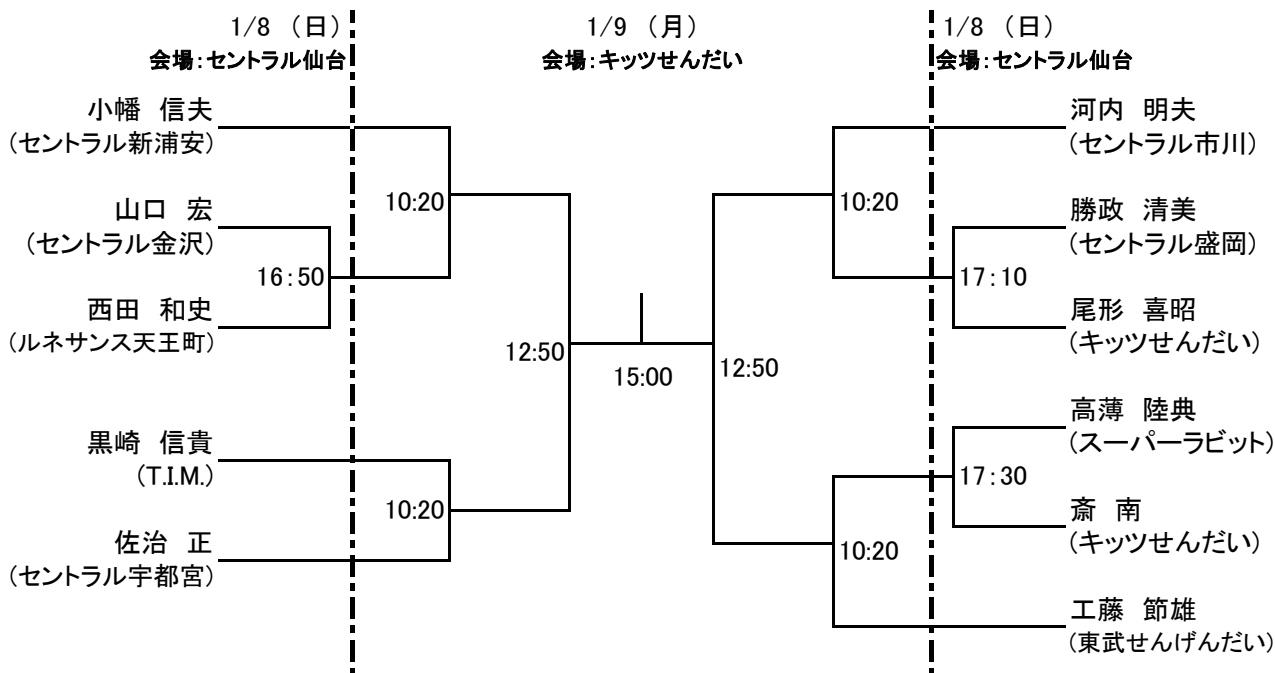

平成23年12月吉日

スカッシュご担当者・参加選手各位

日本スカッシュ協会 東北支部

東北オープン2日目セントラル仙台会場の試合時間が変更となりました。
フレンドシップ男女、スーパーマスターズ男子が対象となります。
お手数ですが、今一度、ご確認をお願い致します。

フレンドシップ男子

フレンドシップ女子

スーパーマスターズ男子

スーパーマスターズ女子

マスターズ男子
会場:キッツせんだい
1/9 (月)

マスターズ女子
会場:キッツせんだい
1/9 (月)