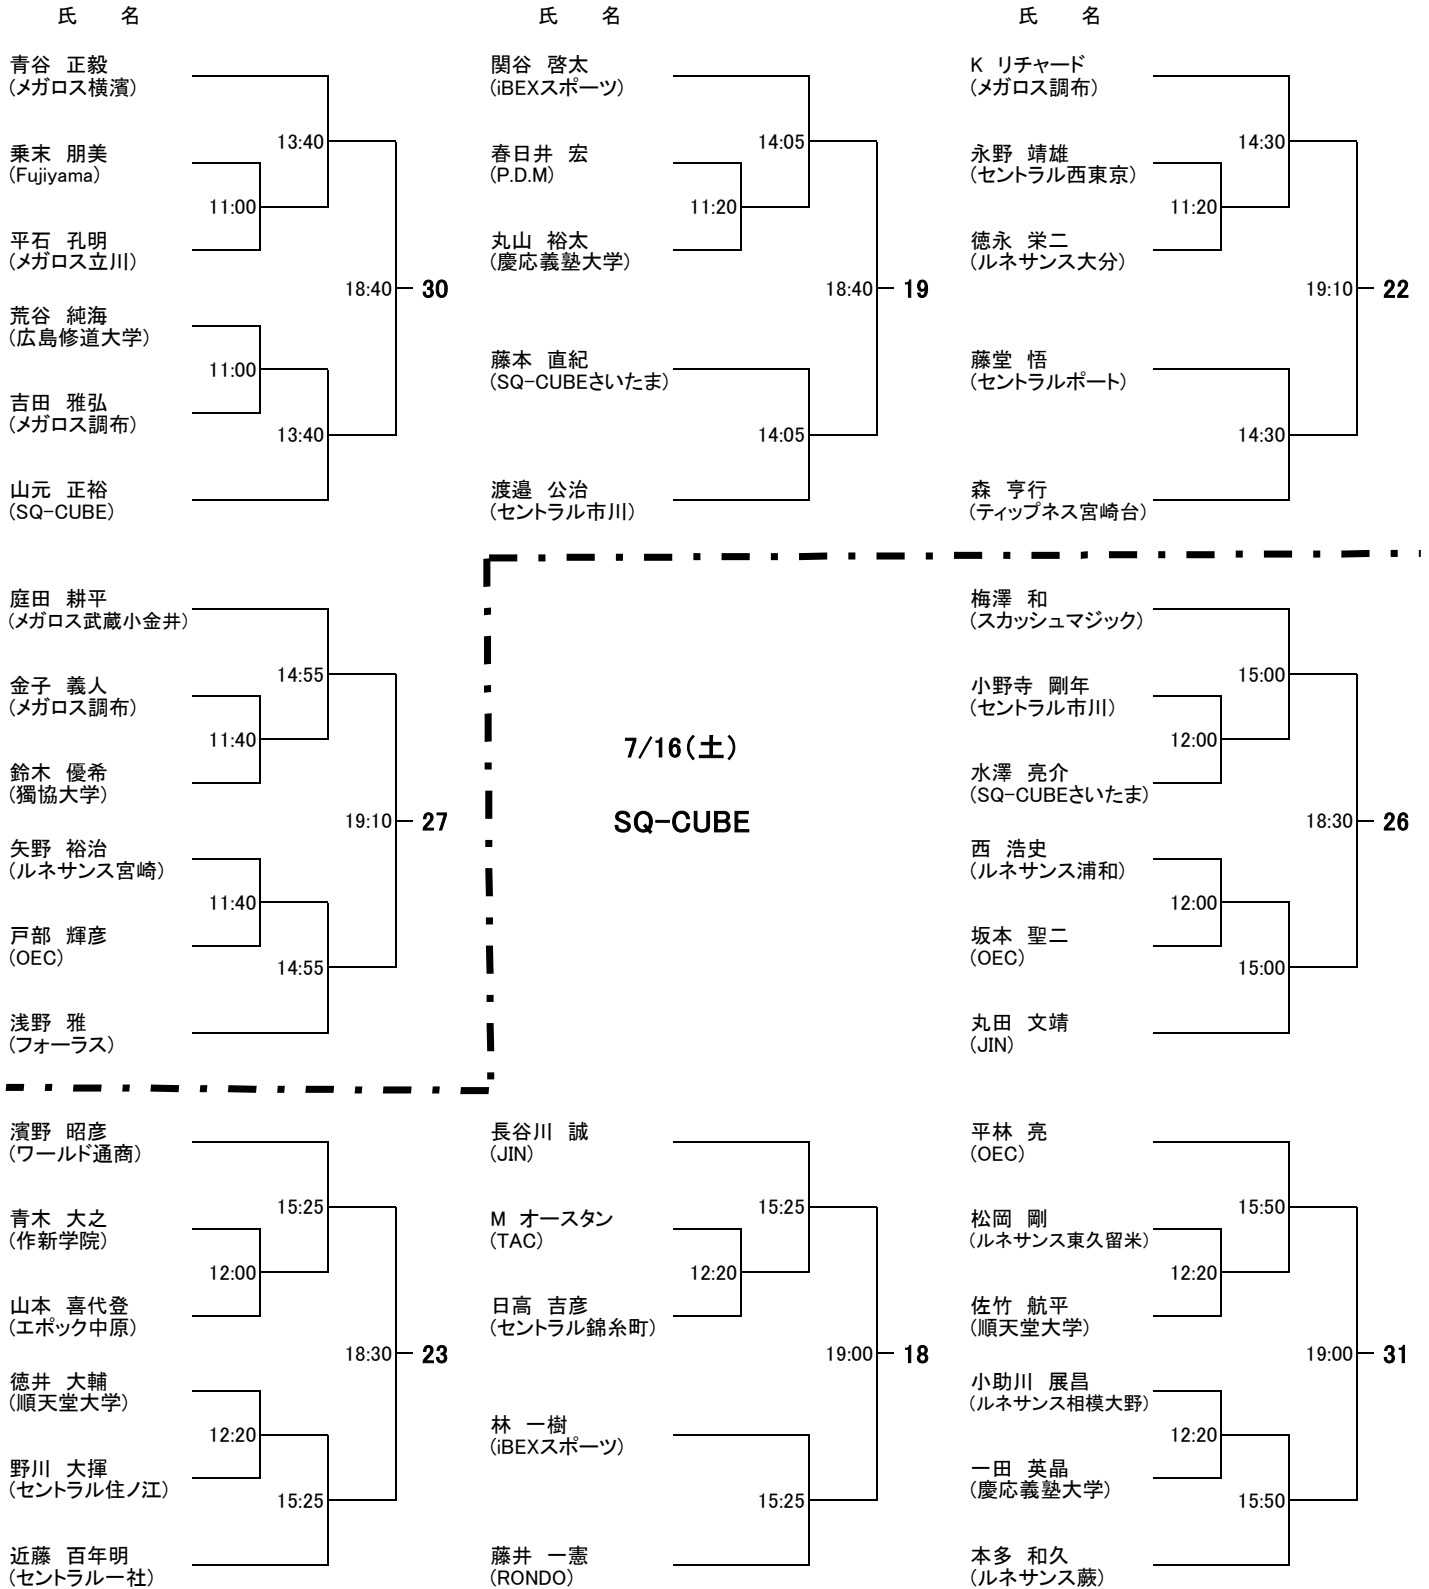

関東オープンスカッシュ選手権

《選手権男子 予選》

7/16(土) パレット中川