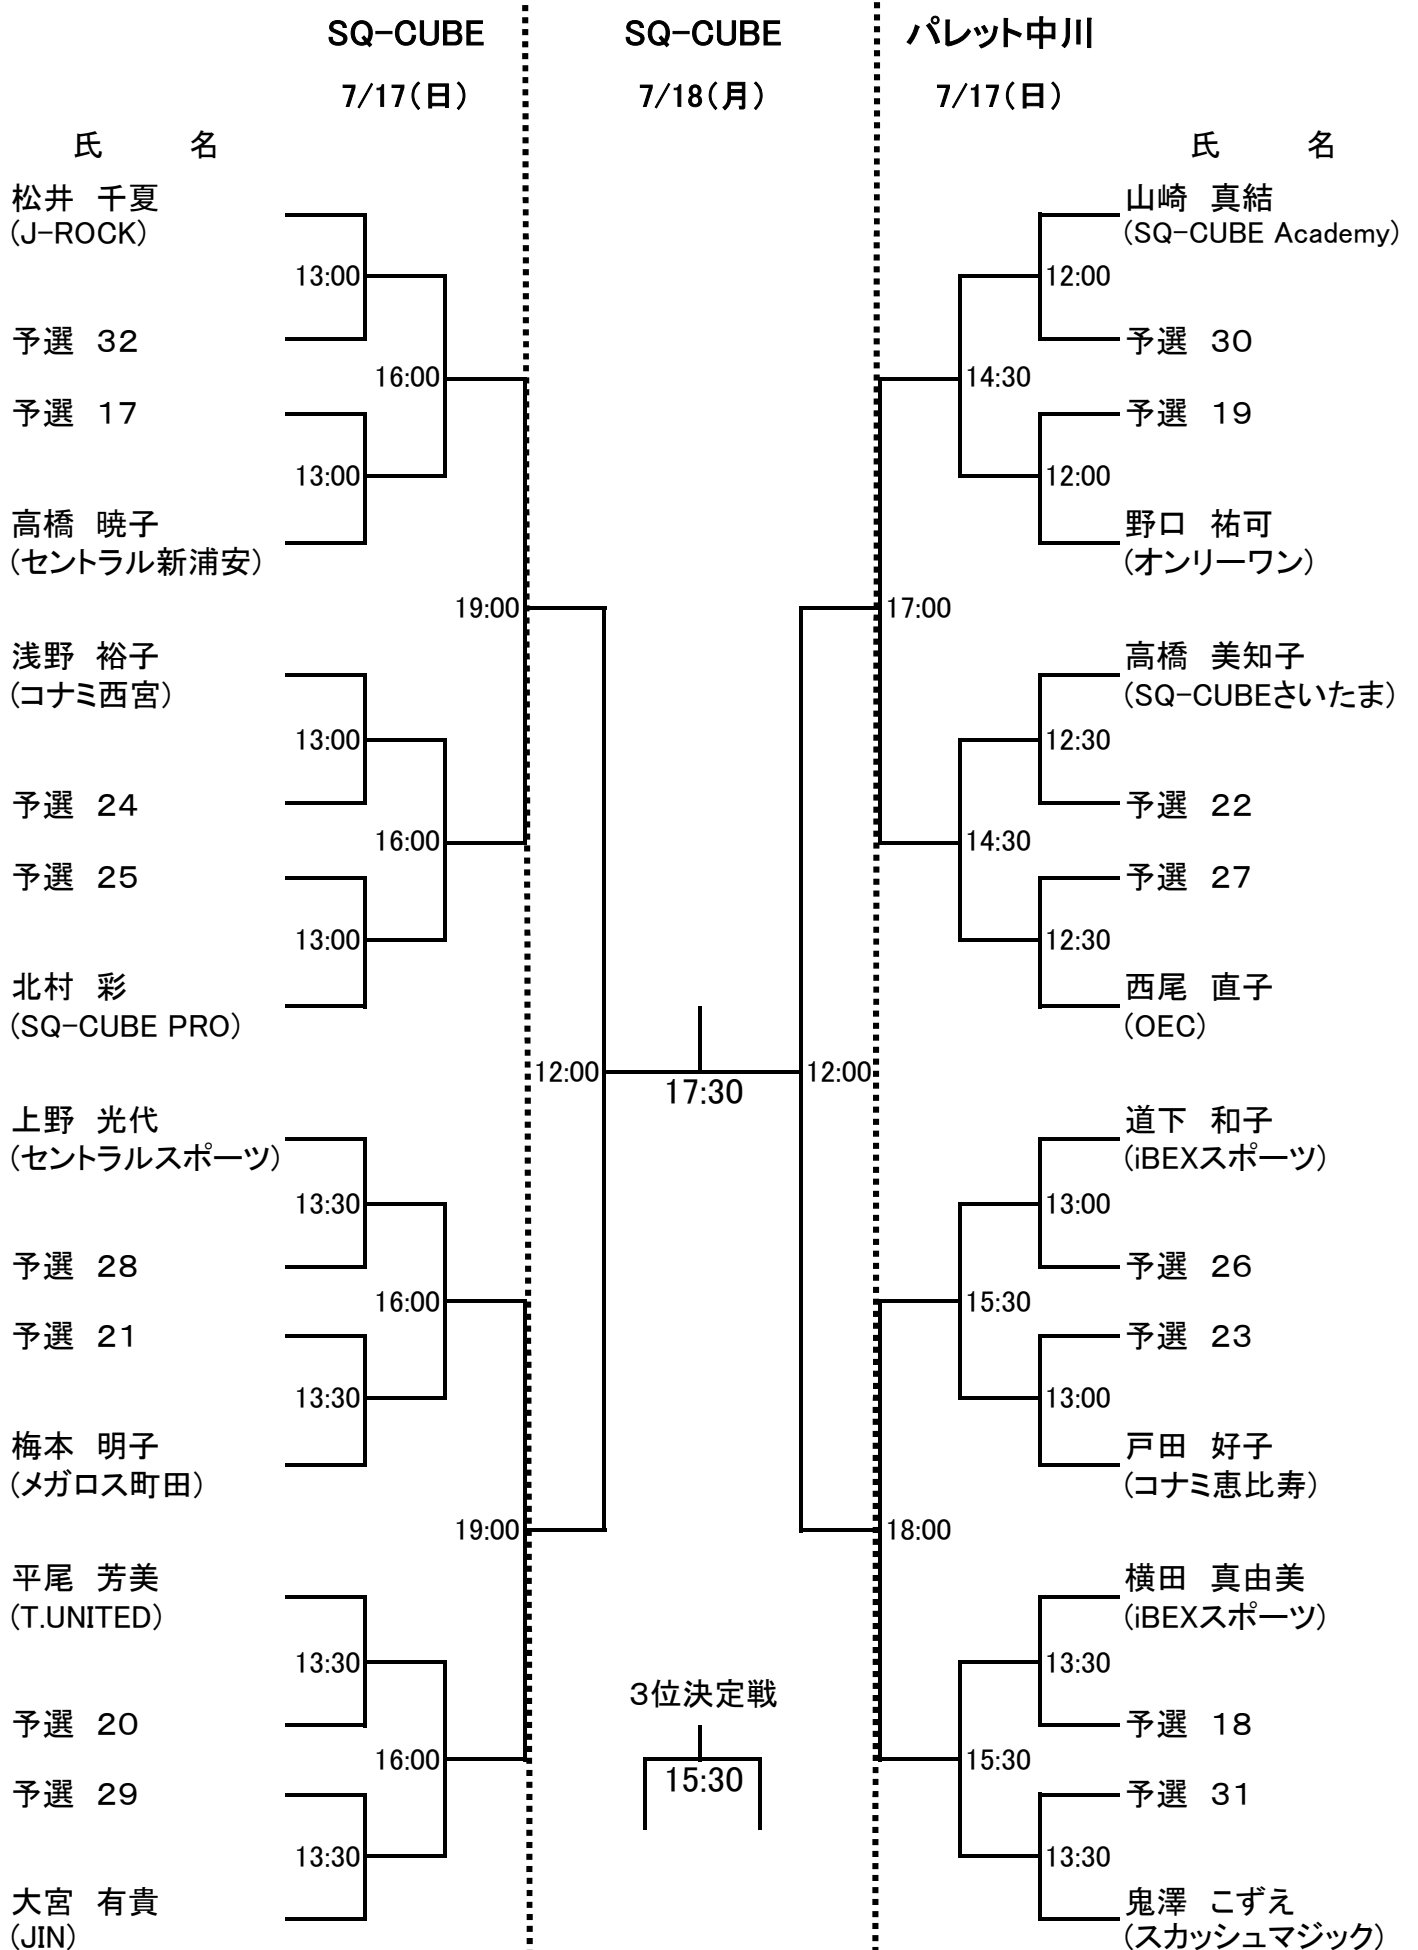

関東オープンスカッシュ選手権

《選手権女子 本戦》