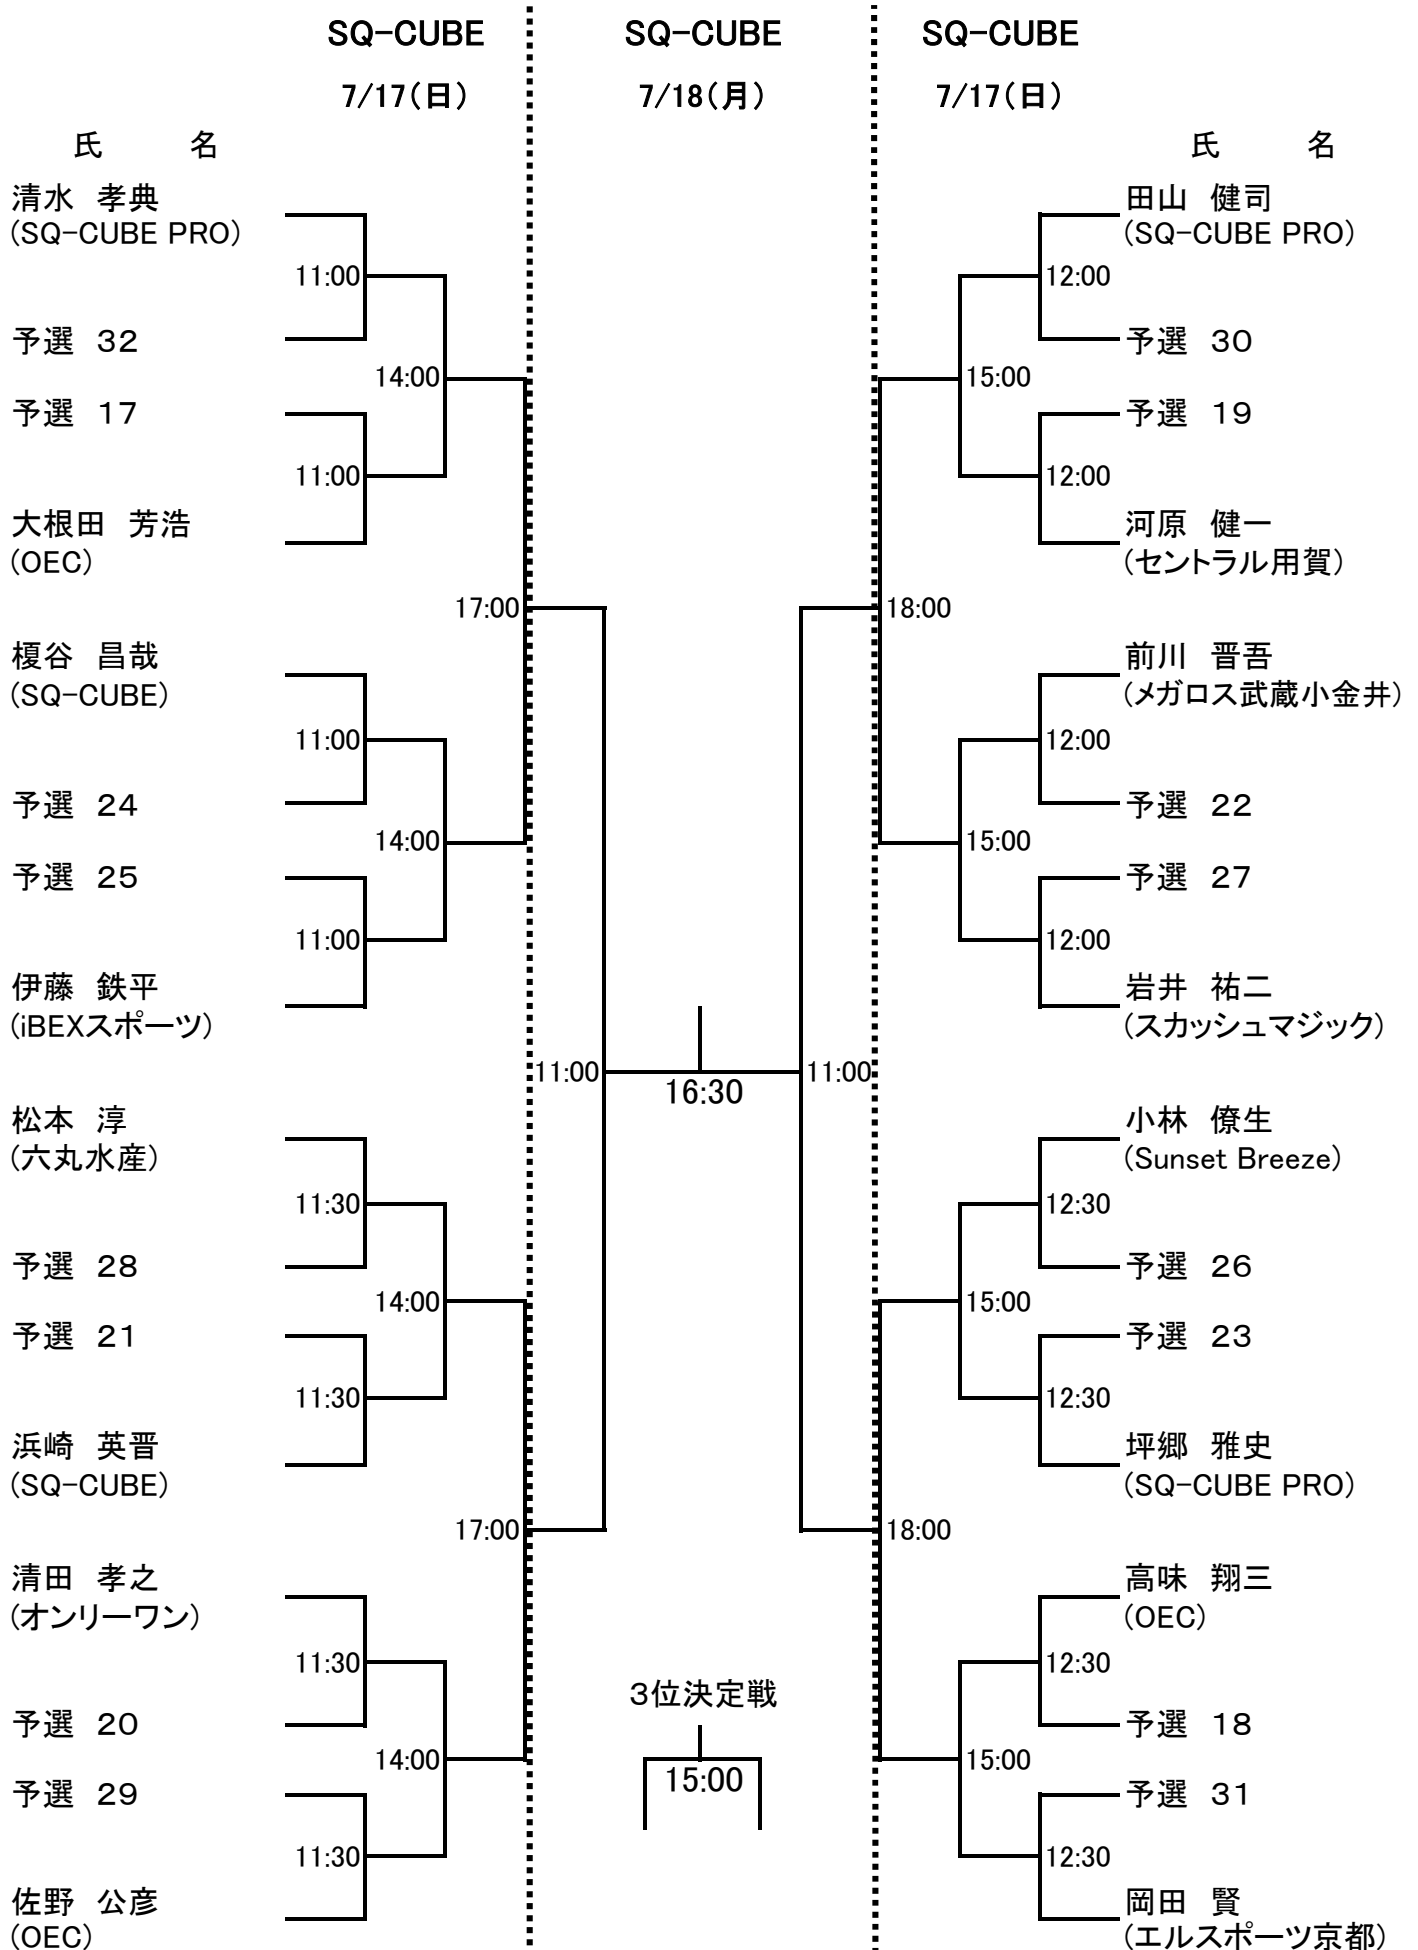

関東オープンスカッシュ選手権

《選手権男子 本戦》