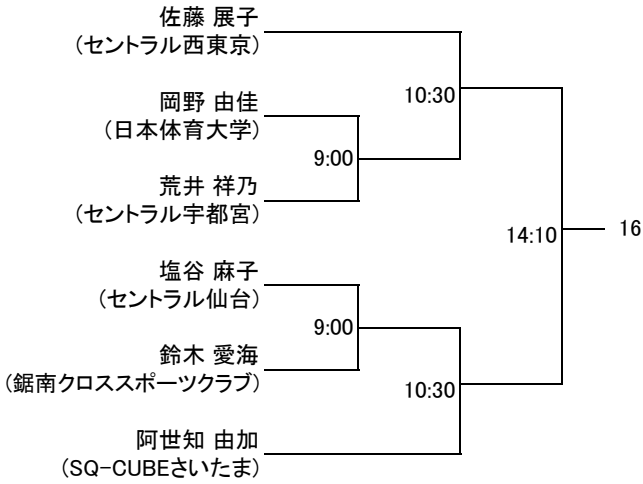

以上

選手権男子本戦

選手権女子本戦

選手権男子予選 5/19(土)

選手権女子予選 5/19(土)

フレンド男子A 5/20(日)

コンソレーション(15点先取1ゲームマッチ)

フレンド女子A 5/20(日)

コンソレーション(15点先取1ゲームマッチ)

フレンド男子B 5/20(日)

コンソレーション(15点先取1ゲームマッチ)

フレンド女子B 5/20(日)

コンソレーション(15点先取1ゲームマッチ)

新人男子 5/20(日)

コンソレーション(15点先取1ゲームマッチ)

新人女子リーグ戦 5/20(日)