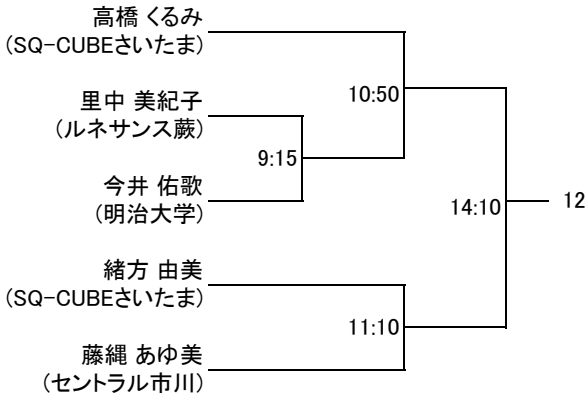

以上

選手権男子本戦

選手権女子本戦

選手権男子予選 5/19(土)

選手権女子予選 5/19(土)

フレンド男子A 5/20(日)

コンソレーション(15点先取1ゲームマッチ)

フレンド女子A 5/20(日)