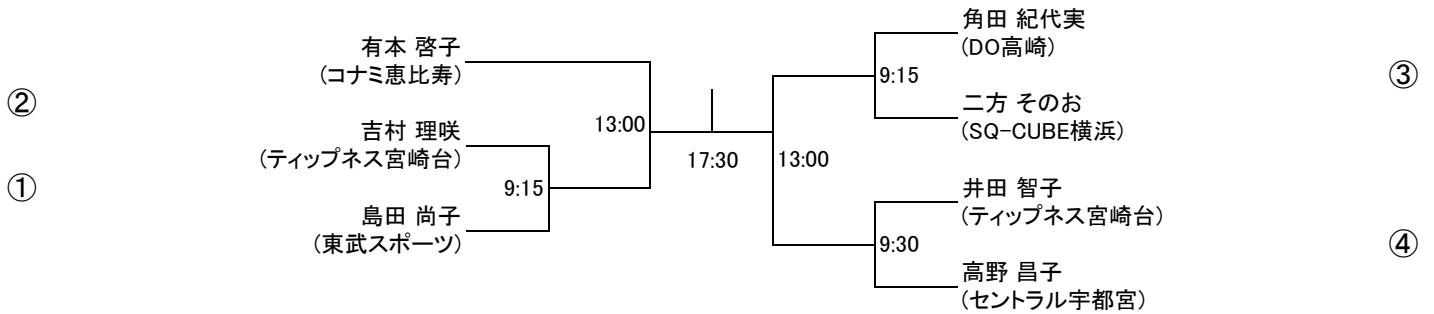

以上

選手権男子本戦

選手権女子本戦

選手権男子予選 5/19(土)

選手権女子予選 5/19(土)

フレンド男子A 5/20(日)

コンソレーション(15点先取1ゲームマッチ)

フレンド女子A 5/20(日)