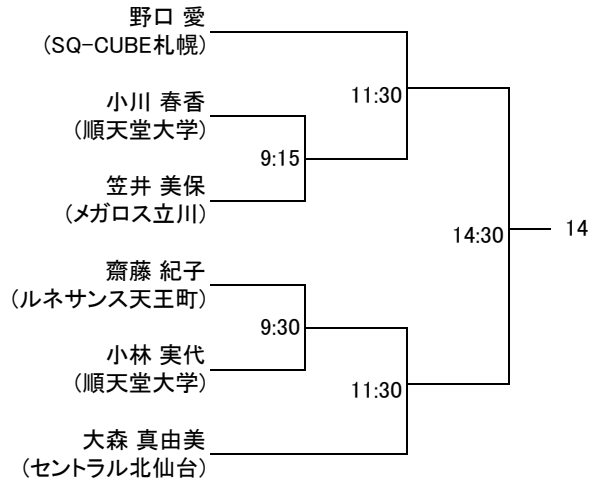

以上

選手権男子本戦

選手権女子本戦

選手権男子予選 5/19(土)

選手権女子予選 5/19(土)

フレンド男子A 5/20(日)

コンソレーション(15点先取1ゲームマッチ)

フレンド女子A 5/20(日)

コンソレーション(15点先取1ゲームマッチ)

フレンド男子B 5/20(日)

コンソレーション(15点先取1ゲームマッチ)

フレンド女子B 5/20(日)

コンソレーション(15点先取1ゲームマッチ)

新人男子 5/20(日)

コンソレーション(15点先取1ゲームマッチ)

新人女子リーグ戦 5/20(日)