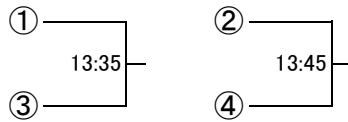

以上

選手権男子本戦

選手権女子本戦

選手権男子予選 5/19(土)

選手権女子予選 5/19(土)

フレンド男子A 5/20(日)

コンソレーション(15点先取1ゲームマッチ)

フレンド女子A 5/20(日)

コンソレーション(15点先取1ゲームマッチ)

フレンド男子B 5/20(日)

コンソレーション(15点先取1ゲームマッチ)

フレンド女子B 5/20(日)

コンソレーション(15点先取1ゲームマッチ)

新人男子 5/20(日)

コンソレーション(15点先取1ゲームマッチ)

新人女子リーグ戦 5/20(日)