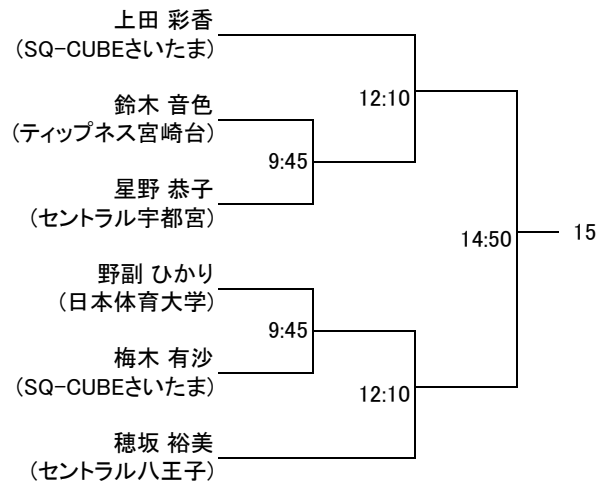

以上

選手権男子本戦

選手権女子本戦

選手権男子予選 5/19(土)

選手権女子予選 5/19(土)

フレンド男子A 5/20(日)

コンソレーション(15点先取1ゲームマッチ)

フレンド女子A 5/20(日)

コンソレーション(15点先取1ゲームマッチ)

フレンド男子B 5/20(日)

コンソレーション(15点先取1ゲームマッチ)

フレンド女子B 5/20(日)

コンソレーション(15点先取1ゲームマッチ)

新人男子 5/20(日)

コンソレーション(15点先取1ゲームマッチ)

新人女子リーグ戦 5/20(日)