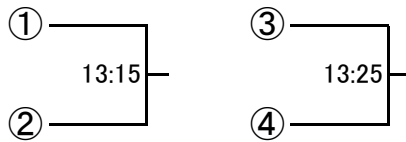

コンソレーション(15点先取1ゲームマッチ)

フレンド男子B 5/20(日)

コンソレーション(15点先取1ゲームマッチ)

フレンド女子B 5/20(日)

コンソレーション(15点先取1ゲームマッチ)

新人男子 5/20(日)

コンソレーション(15点先取1ゲームマッチ)

新人女子リーグ戦 5/20(日)