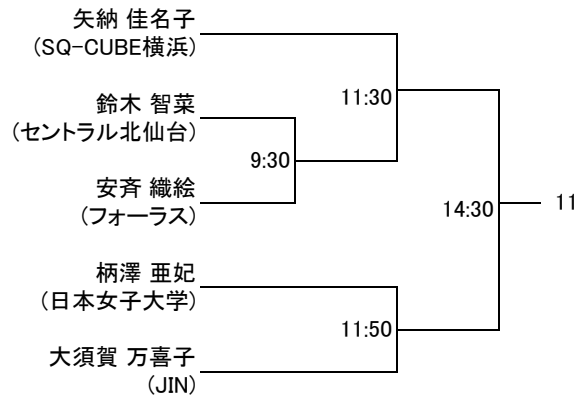

以上

選手権男子本戦

選手権女子本戦

選手権男子予選 5/19(土)

選手権女子予選 5/19(土)

フレンド男子A 5/20(日)

コンソレーション(15点先取1ゲームマッチ)

フレンド女子A 5/20(日)

コンソレーション(15点先取1ゲームマッチ)

フレンド男子B 5/20(日)

コンソレーション(15点先取1ゲームマッチ)

フレンド女子B 5/20(日)

コンソレーション(15点先取1ゲームマッチ)

新人男子 5/20(日)

コンソレーション(15点先取1ゲームマッチ)

新人女子リーグ戦 5/20(日)