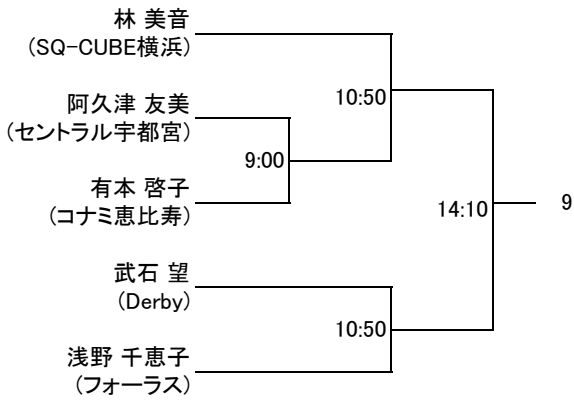

以上

選手権男子本戦

選手権女子本戦

選手権男子予選 5/19(土)

選手権女子予選 5/19(土)

フレンド男子A 5/20(日)

コンソレーション(15点先取1ゲームマッチ)

フレンド女子A 5/20(日)

コンソレーション(15点先取1ゲームマッチ)

フレンド男子B 5/20(日)

コンソレーション(15点先取1ゲームマッチ)

フレンド女子B 5/20(日)

コンソレーション(15点先取1ゲームマッチ)

新人男子 5/20(日)

コンソレーション(15点先取1ゲームマッチ)

新人女子リーグ戦 5/20(日)