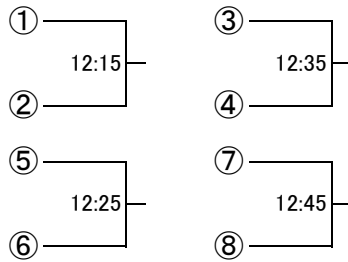

以上

選手権男子本戦

選手権女子本戦

選手権男子予選 5/19(土)

選手権女子予選 5/19(土)

フレンド男子A 5/20(日)

コンソレーション(15点先取1ゲームマッチ)

フレンド女子A 5/20(日)