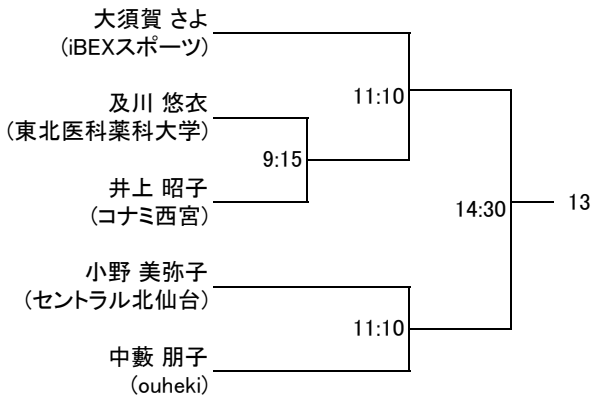

以上

選手権男子本戦

選手権女子本戦

選手権男子予選 5/19(土)

選手権女子予選 5/19(土)

フレンド男子A 5/20(日)

コンソレーション(15点先取1ゲームマッチ)

フレンド女子A 5/20(日)

コンソレーション(15点先取1ゲームマッチ)

フレンド男子B 5/20(日)

コンソレーション(15点先取1ゲームマッチ)

フレンド女子B 5/20(日)

コンソレーション(15点先取1ゲームマッチ)

新人男子 5/20(日)

コンソレーション(15点先取1ゲームマッチ)

新人女子リーグ戦 5/20(日)