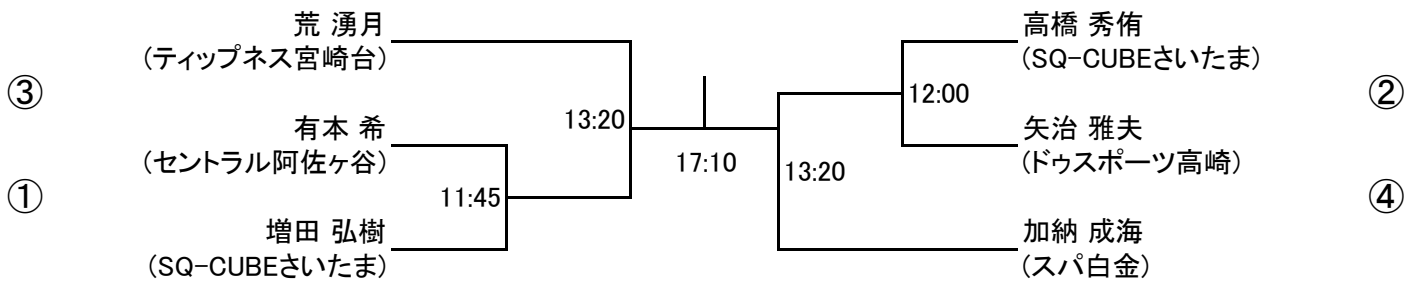

以上

選手権男子本戦

選手権女子本戦

選手権男子予選 5/19(土)

選手権女子予選 5/19(土)

フレンド男子A 5/20(日)

コンソレーション(15点先取1ゲームマッチ)

フレンド女子A 5/20(日)

コンソレーション(15点先取1ゲームマッチ)

フレンド男子B 5/20(日)

コンソレーション(15点先取1ゲームマッチ)

フレンド女子B 5/20(日)

コンソレーション(15点先取1ゲームマッチ)

新人男子 5/20(日)

コンソレーション(15点先取1ゲームマッチ)

新人女子リーグ戦 5/20(日)

	石川 みはる	根岸 美由樹	山室 心泉	村尾トシ江
石川 みはる (Big Mouth)		11:40	12:40	13:40
根岸 美由樹 (ルネサンス蕨)			13:40	12:40
山室 心泉 (SQ-CUBEさいたま)				11:40
村尾トシ江 (ドウ高崎)				