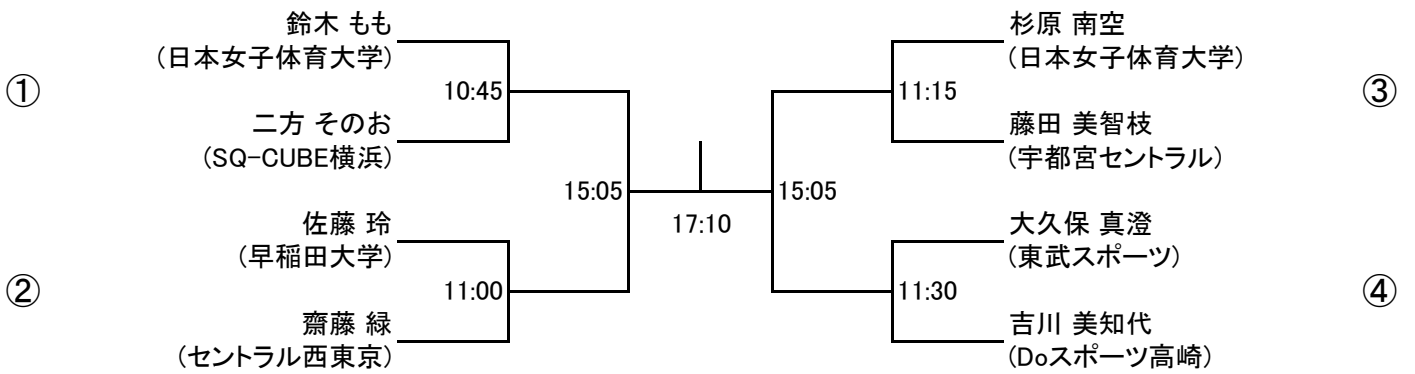

コンソレーション(15点先取1ゲームマッチ)

フレンド男子B 5/20(日)

コンソレーション(15点先取1ゲームマッチ)

フレンド女子B 5/20(日)

コンソレーション(15点先取1ゲームマッチ)

新人男子 5/20(日)

コンソレーション(15点先取1ゲームマッチ)

新人女子リーグ戦 5/20(日)

	石川 みはる	根岸 美由樹	山室 心泉	村尾トシ江
石川 みはる (Big Mouth)		11:40	12:40	13:40
根岸 美由樹 (ルネサンス蕨)			13:40	12:40
山室 心泉 (SQ-CUBEさいたま)				11:40
村尾トシ江 (ドウ高崎)				