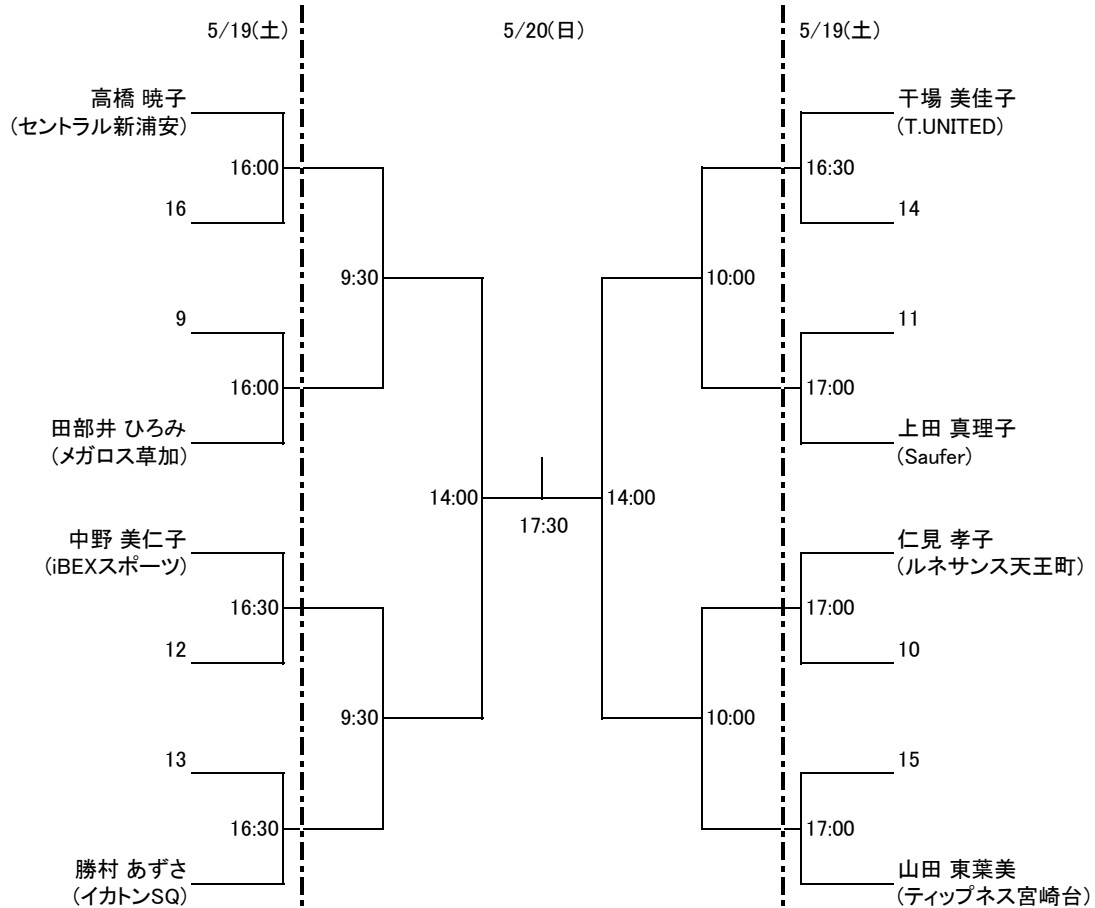

HEAD CUP TWO 2018 皐月 in さいたま

前略 いつもお世話になっております。
このたび5月19日(土)~20日(日)の日程にて開催いたします、
「HEAD CUP TWO 2018 皐月 in さいたま」大会のドロー及び、
大会注意事項をお送りいたしますのでよろしくお願い申し上げます。

大会注意事項

- ・ 本大会のルールはJSAのルールに則って行ないます。選手権本戦はPAR 11 ベストオブ5ゲームズ、選手権予選及びその他のクラスではPAR 11 ベストオブ3ゲームズにて行います。
- ・ 3位決定戦は行いません。ベストオブ3ゲームズではノックアップを左右合計3分、ベストオブ5ゲームズでは5分とします。
- ・ 選手は試合予定時刻を5分経過してコートに入らない場合は棄権とみなします。また進行上、時刻が変更になる場合もありますので会場の進行表に常にご注意ください。
- ・ 原則として勝者レフリー、敗者マーカークとしますので試合後、両者は次の試合のレフリー、マーカークは責任を持って行ってください。出来ない場合は代わりの方をたててください。円滑な運営にご協力をお願いいたします。
- ・ トリオマッチは、後日(1週間前を予定)協会・HPでご案内致しますので、ご確認をお願いします。
- ・ 試合中の事故、怪我につきましては主催者、施設側は一切の責任を負いませんので自己の責任において処理をしてください。
- ・ ご都合により大会を棄権される場合は、お早めにお電話にてご連絡ください。本人確認のため、メールでは承っておりませんのでご了承ください。

以上

選手権男子本戦

選手権女子本戦

選手権男子予選 5/19(土)

選手権女子予選 5/19(土)

フレンド男子A 5/20(日)

コンソレーション(15点先取1ゲームマッチ)

フレンド女子A 5/20(日)