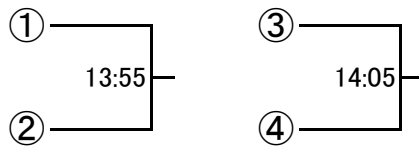

コンソレーション(15点先取1ゲームマッチ)

フレンド男子B 5/20(日)

コンソレーション(15点先取1ゲームマッチ)

フレンド女子B 5/20(日)

コンソレーション(15点先取1ゲームマッチ)

新人男子 5/20(日)

コンソレーション(15点先取1ゲームマッチ)

新人女子リーグ戦 5/20(日)