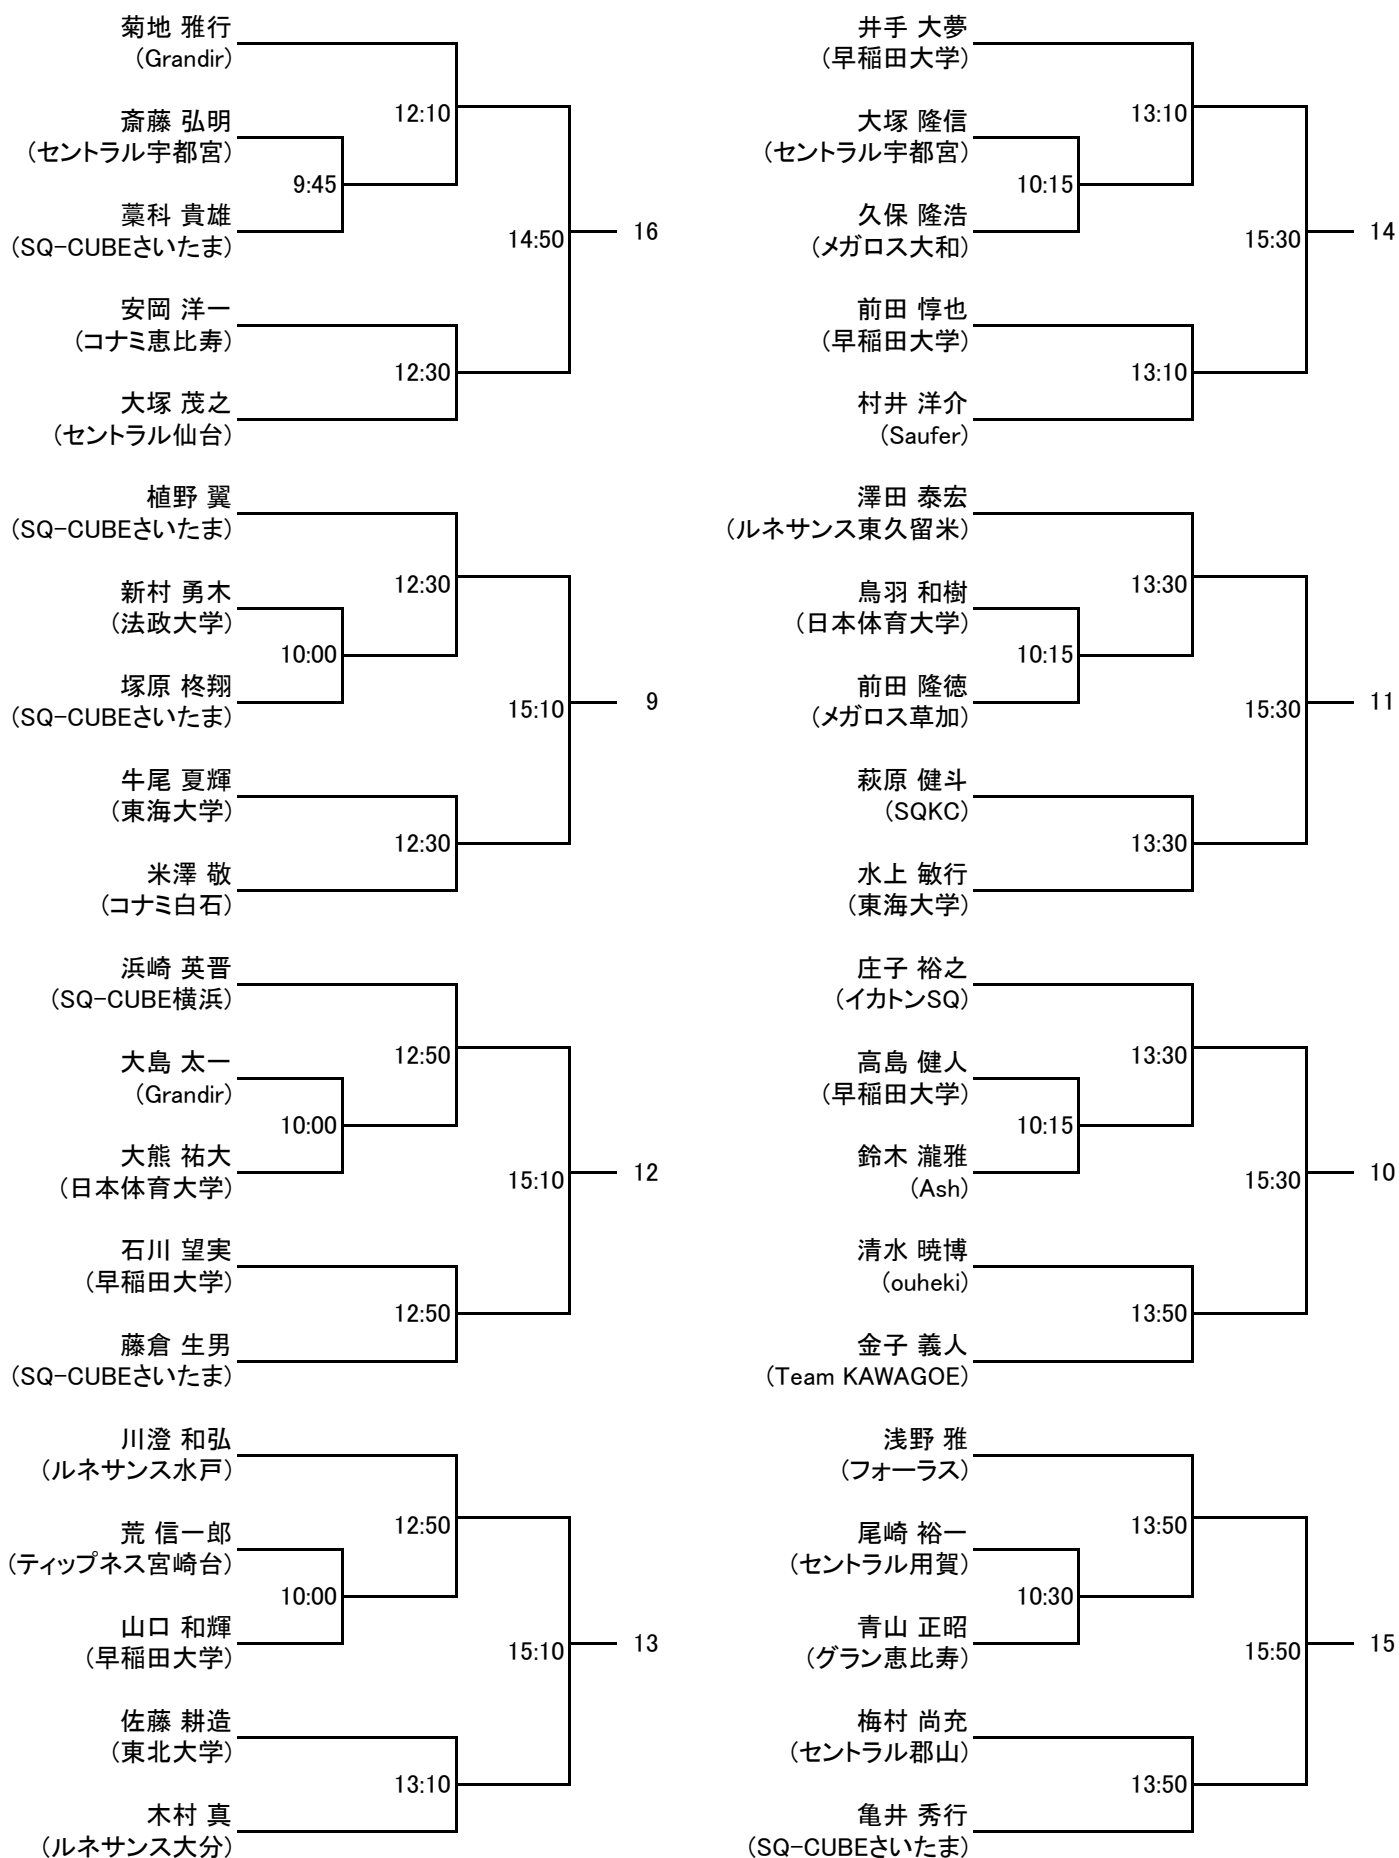

HEAD CUP TWO 2018 皐月 in さいたま

前略 いつもお世話になっております。
このたび5月19日(土)~20日(日)の日程にて開催いたします、
「HEAD CUP TWO 2018 皐月 in さいたま」大会のドロー及び、
大会注意事項をお送りいたしますのでよろしくお願い申し上げます。

大会注意事項

- ・ 本大会のルールはJSAのルールに則って行ないます。選手権本戦はPAR 11 ベストオブ5ゲームズ、選手権予選及びその他のクラスではPAR 11 ベストオブ3ゲームズにて行います。
- ・ 3位決定戦は行いません。ベストオブ3ゲームズではノックアップを左右合計3分、ベストオブ5ゲームズでは5分とします。
- ・ 選手は試合予定時刻を5分経過してコートに入らない場合は棄権とみなします。また進行上、時刻が変更になる場合もありますので会場の進行表に常にご注意ください。
- ・ 原則として勝者レフリー、敗者マーカークとしますので試合後、両者は次の試合のレフリー、マーカークは責任を持って行ってください。出来ない場合は代わりの方をたててください。円滑な運営にご協力をお願いいたします。
- ・ トリオマッチは、後日(1週間前を予定)協会・HPでご案内致しますので、ご確認をお願いします。
- ・ 試合中の事故、怪我につきましては主催者、施設側は一切の責任を負いませんので自己の責任において処理をしてください。
- ・ ご都合により大会を棄権される場合は、お早めにお電話にてご連絡ください。本人確認のため、メールでは承っておりませんのでご了承ください。

以上

選手権男子本戦

選手権女子本戦

選手権男子予選 5/19(土)

選手権女子予選 5/19(土)

フレンド男子A 5/20(日)

コンソレーション(15点先取1ゲームマッチ)

フレンド女子A 5/20(日)

コンソレーション(15点先取1ゲームマッチ)

フレンド男子B 5/20(日)

コンソレーション(15点先取1ゲームマッチ)

フレンド女子B 5/20(日)

コンソレーション(15点先取1ゲームマッチ)

新人男子 5/20(日)

コンソレーション(15点先取1ゲームマッチ)

新人女子リーグ戦 5/20(日)