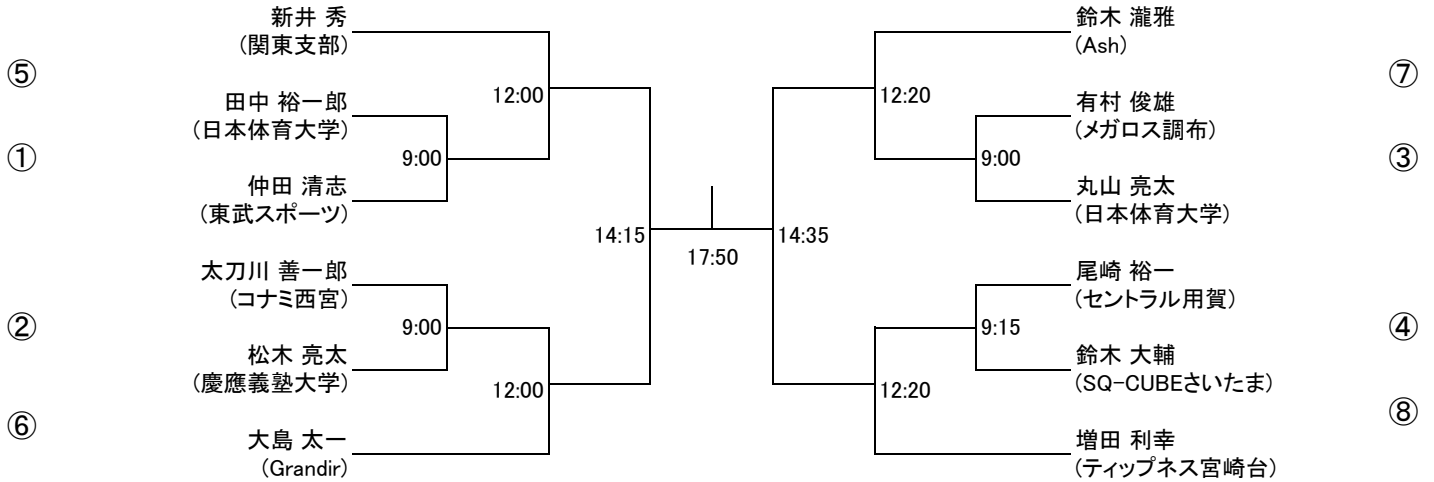

以上

選手権男子本戦

選手権女子本戦

選手権男子予選 5/19(土)

選手権女子予選 5/19(土)

フレンド男子A 5/20(日)

コンソレーション(15点先取1ゲームマッチ)

フレンド女子A 5/20(日)