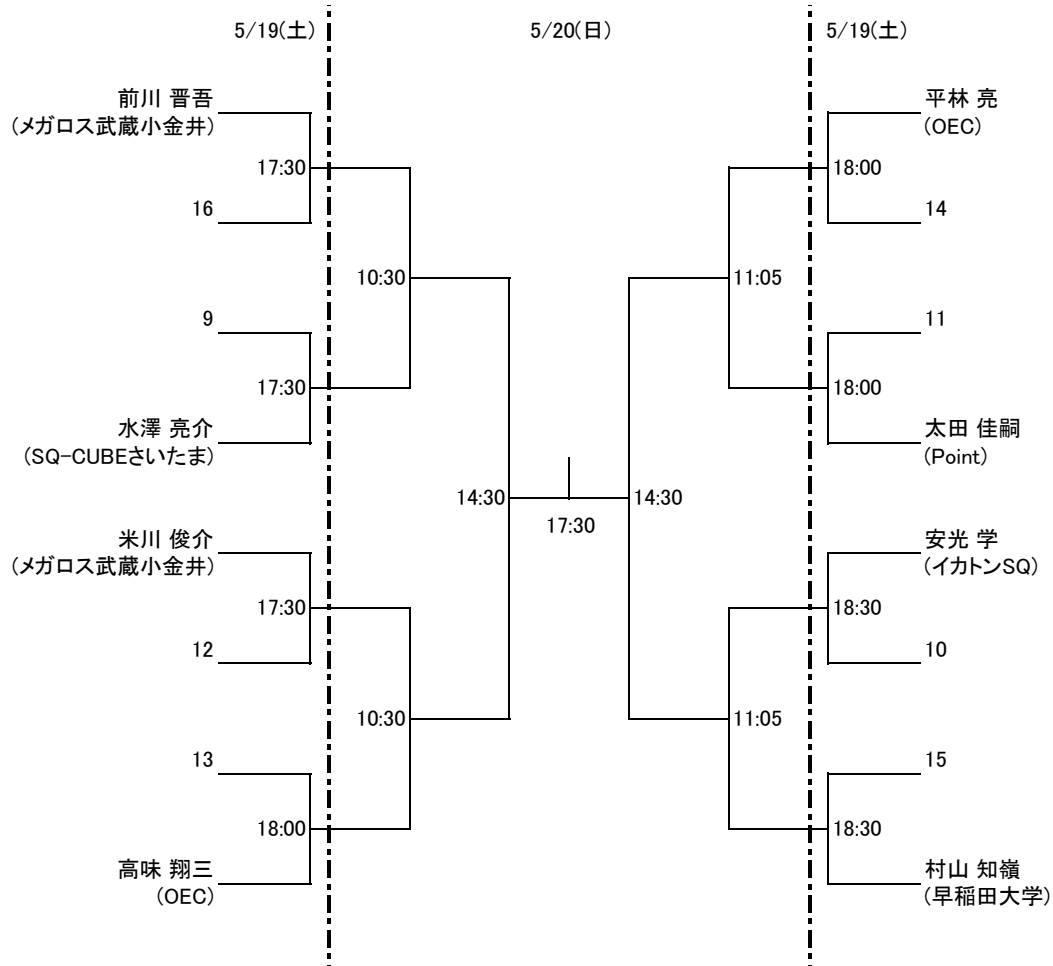

HEAD CUP TWO 2018 皐月 in さいたま

前略 いつもお世話になっております。
このたび5月19日(土)~20日(日)の日程にて開催いたします、
「HEAD CUP TWO 2018 皐月 in さいたま」大会のドロー及び、
大会注意事項をお送りいたしますのでよろしくお願い申し上げます。

大会注意事項

- ・ 本大会のルールはJSAのルールに則って行ないます。選手権本戦はPAR 11 ベストオブ5ゲームズ、選手権予選及びその他のクラスではPAR 11 ベストオブ3ゲームズにて行います。
- ・ 3位決定戦は行いません。ベストオブ3ゲームズではノックアップを左右合計3分、ベストオブ5ゲームズでは5分とします。
- ・ 選手は試合予定時刻を5分経過してコートに入らない場合は棄権とみなします。また進行上、時刻が変更になる場合もありますので会場の進行表に常にご注意ください。
- ・ 原則として勝者レフリー、敗者マーカークとしますので試合後、両者は次の試合のレフリー、マーカークは責任を持って行ってください。出来ない場合は代わりの方をたててください。円滑な運営にご協力をお願いいたします。
- ・ トリオマッチは、後日(1週間前を予定)協会・HPでご案内致しますので、ご確認をお願いします。
- ・ 試合中の事故、怪我につきましては主催者、施設側は一切の責任を負いませんので自己の責任において処理をしてください。
- ・ ご都合により大会を棄権される場合は、お早めにお電話にてご連絡ください。本人確認のため、メールでは承っておりませんのでご了承ください。

以上

選手権男子本戦

選手権女子本戦

選手権男子予選 5/19(土)

選手権女子予選 5/19(土)

フレンド男子A 5/20(日)

コンソレーション(15点先取1ゲームマッチ)

フレンド女子A 5/20(日)