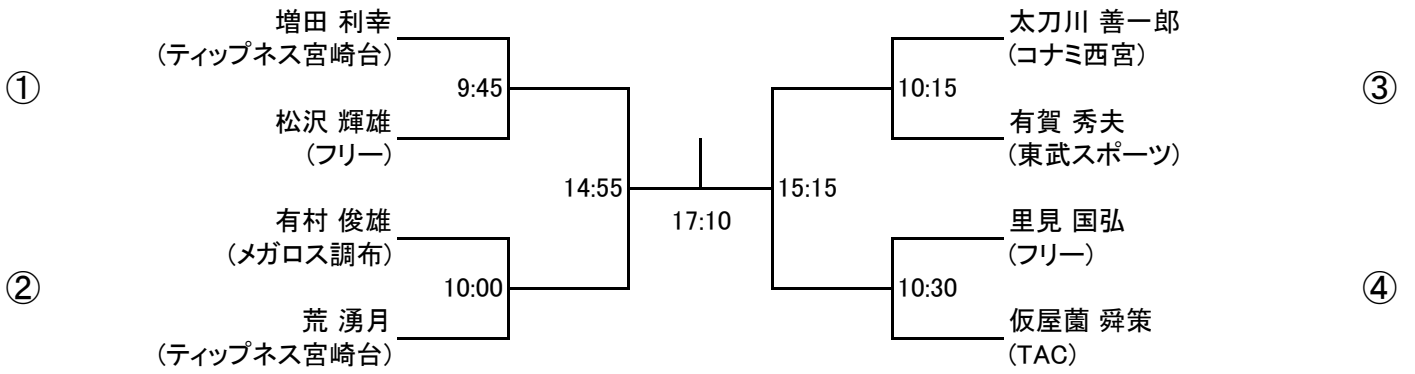

フレンド男子B 5/20(日)