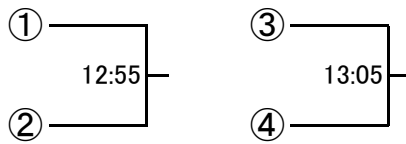

以上

選手権男子本戦

選手権女子本戦

選手権男子予選 5/19(土)

選手権女子予選 5/19(土)

フレンド男子A 5/20(日)

コンソレーション(15点先取1ゲームマッチ)

フレンド女子A 5/20(日)

コンソレーション(15点先取1ゲームマッチ)

フレンド男子B 5/20(日)

コンソレーション(15点先取1ゲームマッチ)

フレンド女子B 5/20(日)

コンソレーション(15点先取1ゲームマッチ)

新人男子 5/20(日)

コンソレーション(15点先取1ゲームマッチ)

新人女子リーグ戦 5/20(日)