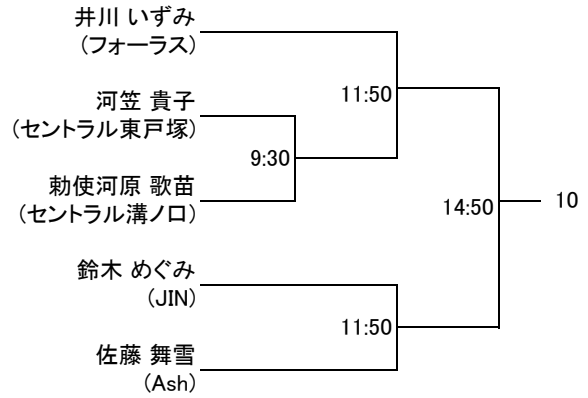

以上

選手権男子本戦

選手権女子本戦

選手権男子予選 5/19(土)

選手権女子予選 5/19(土)

フレンド男子A 5/20(日)

コンソレーション(15点先取1ゲームマッチ)

フレンド女子A 5/20(日)

コンソレーション(15点先取1ゲームマッチ)

フレンド男子B 5/20(日)

コンソレーション(15点先取1ゲームマッチ)

フレンド女子B 5/20(日)

コンソレーション(15点先取1ゲームマッチ)

新人男子 5/20(日)

コンソレーション(15点先取1ゲームマッチ)

新人女子リーグ戦 5/20(日)