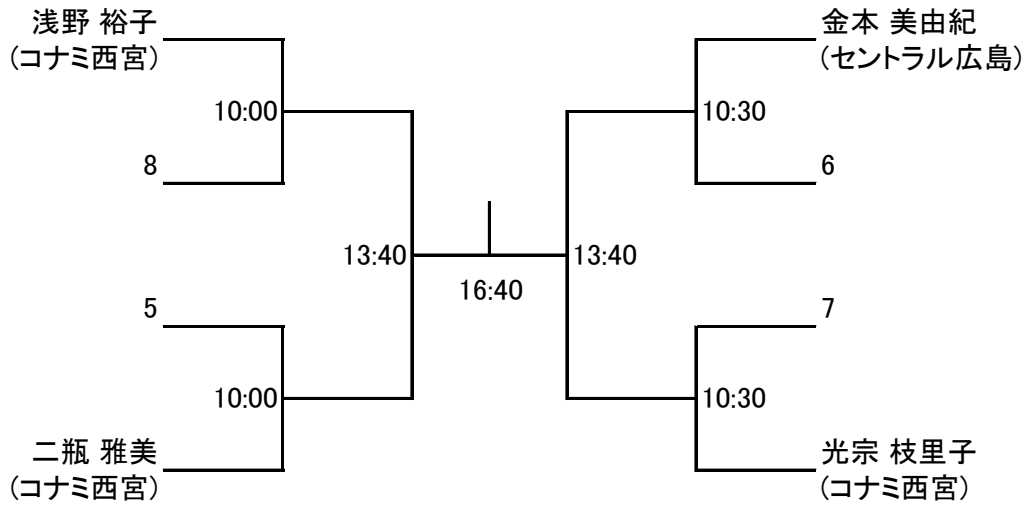

以上

訂正版 選手権男子本戦

3/12(日)

選手権女子本戦

3/12(日)

訂正版 選手権男子予選 3/11(土)

訂正版 選手権女子予選 3/11(土)

フレンド男子A

フレンド男子A プレート(15点先取 1ゲームマッチ)

フレンド女子A

フレンド女子A プレート(15点先取 1ゲームマッチ)

フレンド男子B

フレンド男子B プレート(15点先取 1ゲームマッチ)

3/11(土)

フレンド女子B

フレンド女子B プレート(15点先取 1ゲームマッチ)