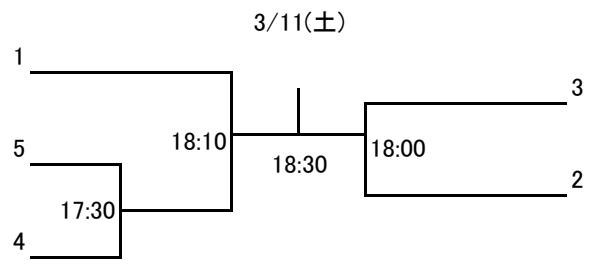

以上

訂正版 選手権男子本戦

3/12(日)

選手権女子本戦

3/12(日)

訂正版 選手権男子予選 3/11(土)

訂正版 選手権女子予選 3/11(土)

フレンド男子A

フレンド男子A プレート(15点先取 1ゲームマッチ)

フレンド女子A

フレンド女子A プレート(15点先取 1ゲームマッチ)

フレンド男子B

フレンド男子B プレート(15点先取 1ゲームマッチ)

3/11(土)

フレンド女子B

フレンド女子B プレート(15点先取 1ゲームマッチ)