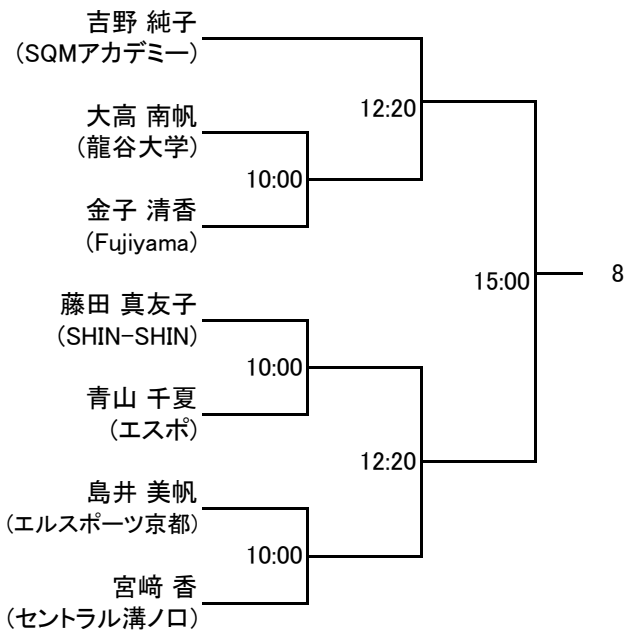

SQ-CUBE CUP TWO 2017 in 京都

発表選手権ドローミスのお詫びとお願い（ドロー差し替え）

急啓 時下ますますご清栄のこととお慶び申し上げます。

このたび3月11日(土)～12日(日)の日程で開催する

「SQ-CUBE CUP TWO 2017 in 京都」大会におきまして

発表したドローにミスがあったことが判明致しました。

大会直前に選手の方々には大変申し訳ありませんが、

選手権男女本戦・予選ドローの差し替えをご連絡いたしました次第です。

以上

訂正版 選手権男子本戦

3/12(日)

選手権女子本戦

3/12(日)

訂正版 選手権男子予選 3/11(土)

訂正版 選手権女子予選 3/11(土)

フレンド男子A

フレンド男子A プレート(15点先取 1ゲームマッチ)

フレンド女子A

フレンド女子A プレート(15点先取 1ゲームマッチ)

フレンド男子B

フレンド男子B プレート(15点先取 1ゲームマッチ)

3/11(土)

フレンド女子B

フレンド女子B プレート(15点先取 1ゲームマッチ)