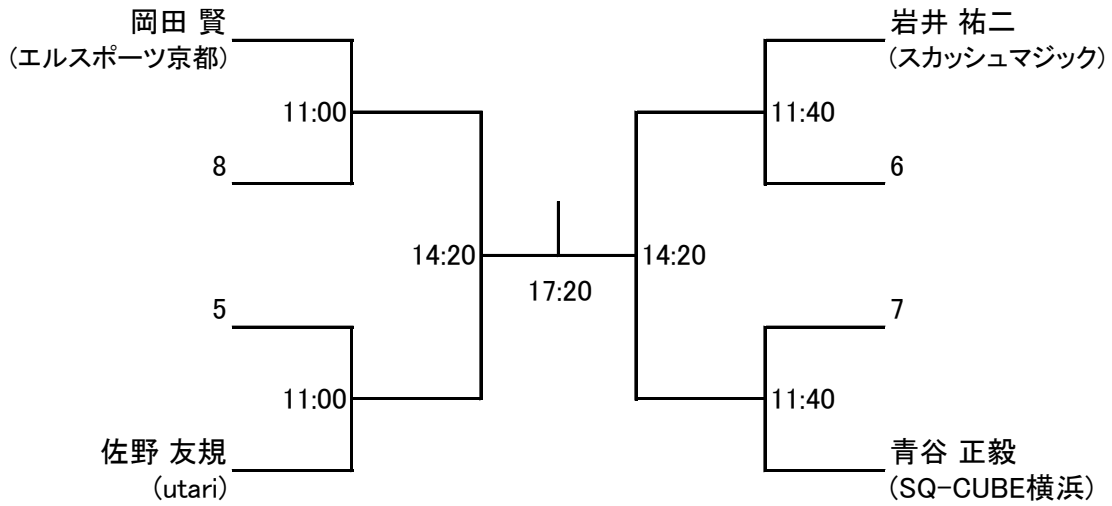

訂正版 選手権男子本戦

3/12(日)