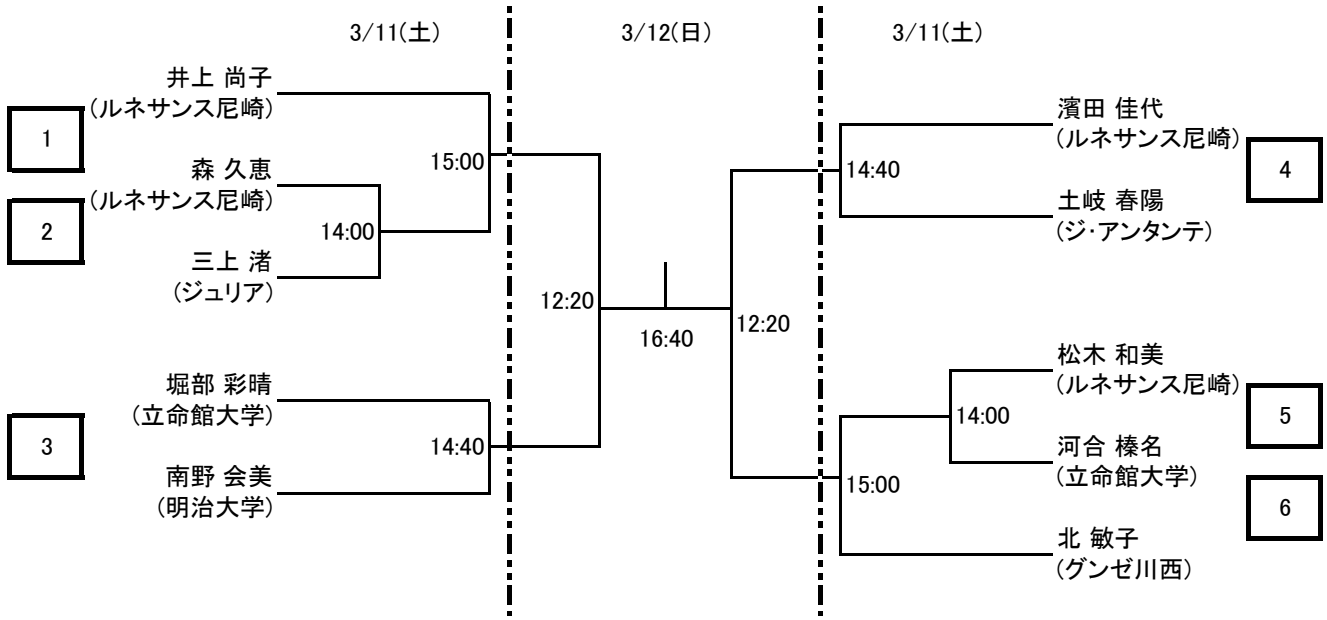

フレンド男子A プレート(15点先取 1ゲームマッチ)

フレンド女子A

フレンド女子A プレート(15点先取 1ゲームマッチ)

フレンド男子B

フレンド男子B プレート(15点先取 1ゲームマッチ)

3/11(土)

フレンド女子B

フレンド女子B プレート(15点先取 1ゲームマッチ)

3/11(土)

新人男子 3/12(日)

新人男子 プレート(3ゲームマッチ)

新人女子 3/12(日)

	亀山 三花	西沢 希実子	古川 なつみ	小川 裕子	官浪 由利子
亀山 三花 (ジュリア)		10:00	11:15	13:00	14:25
西沢 希実子 (ジスト和歌山)			12:15	14:10	11:00
古川 なつみ (大阪大学)				10:15	13:15
小川 裕子 (SQ-CUBE横浜)					12:00
官浪 由利子 (ルネサンス尼崎)					