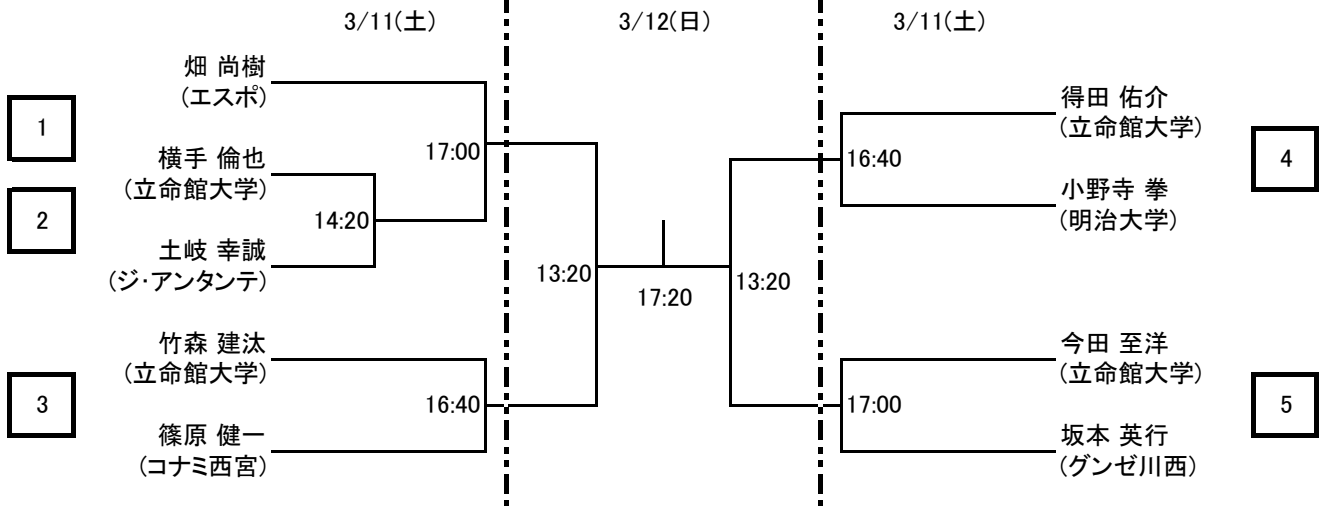

以上

訂正版 選手権男子本戦

3/12(日)

選手権女子本戦

3/12(日)

訂正版 選手権男子予選 3/11(土)

訂正版 選手権女子予選 3/11(土)

フレンド男子A