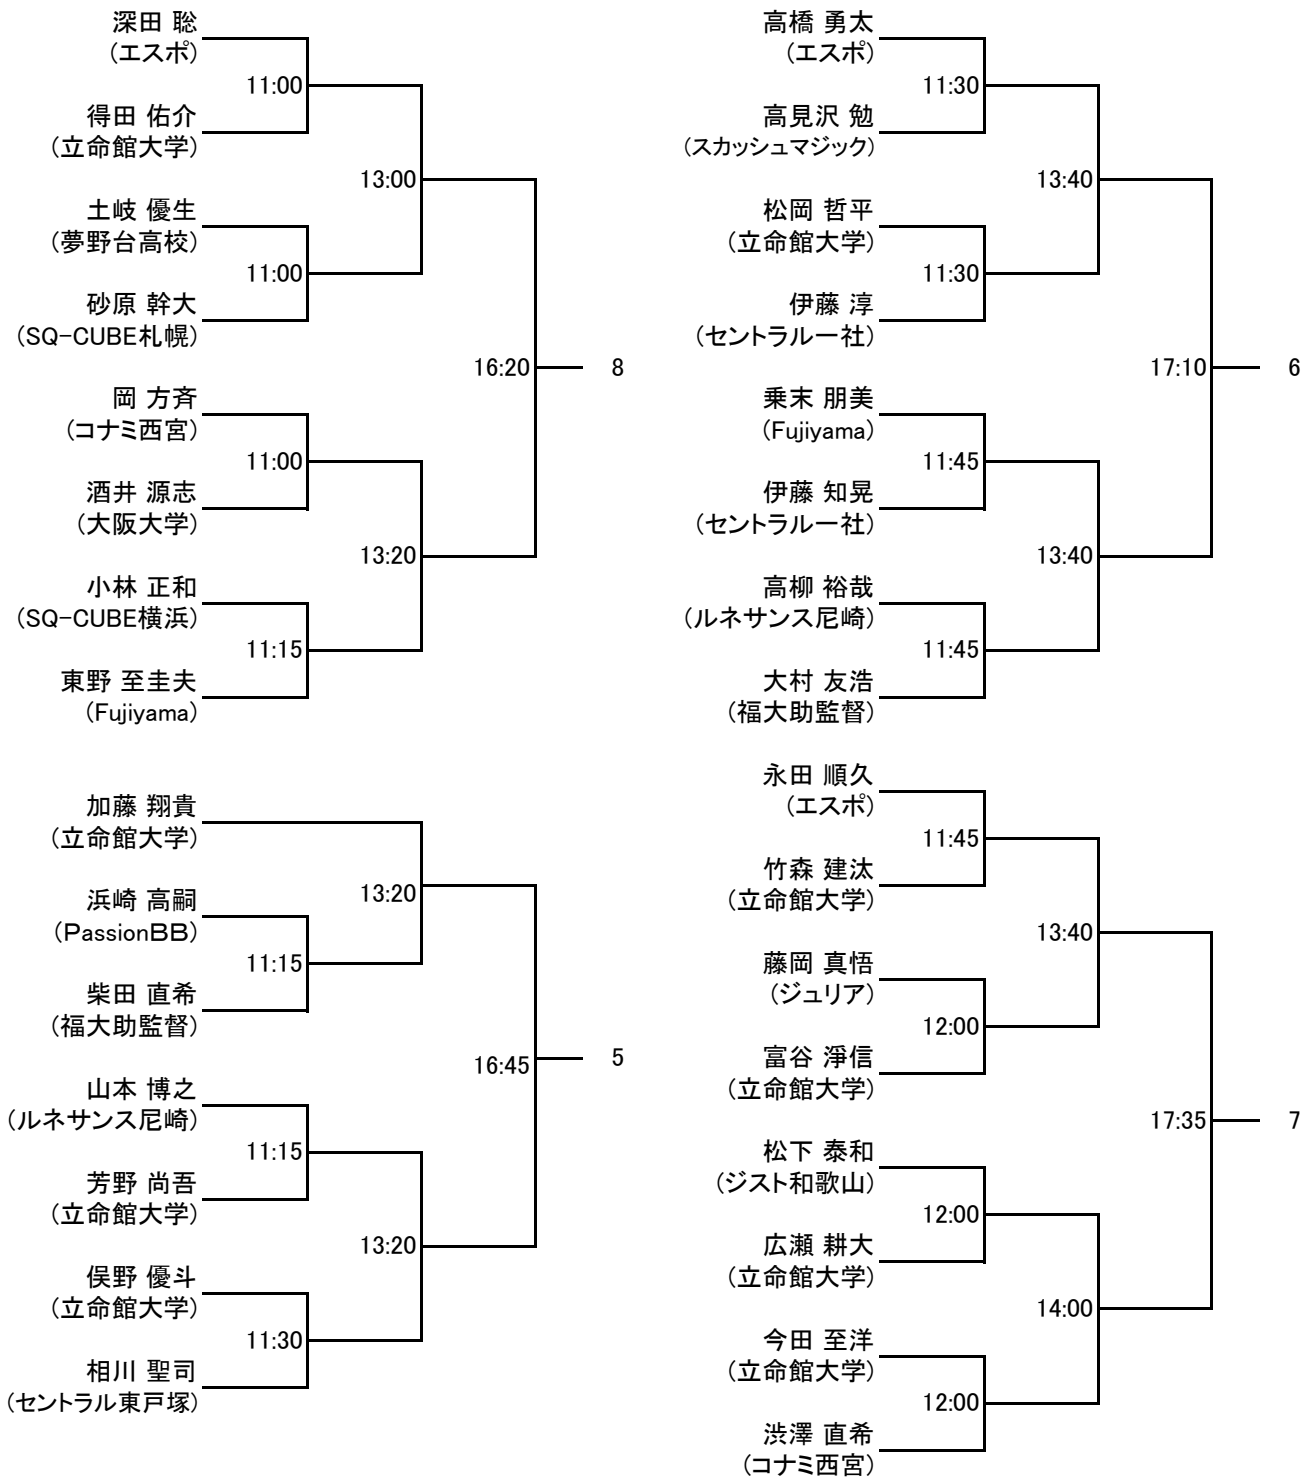

SQ-CUBE CUP TWO 2017 in 京都

発表選手権ドローミスのお詫びとお願い（ドロー差し替え）

急啓 時下ますますご清栄のこととお慶び申し上げます。

このたび3月11日(土)～12日(日)の日程で開催する

「SQ-CUBE CUP TWO 2017 in 京都」大会におきまして

発表したドローにミスがあったことが判明致しました。

大会直前に選手の方々には大変申し訳ありませんが、

選手権男女本戦・予選ドローの差し替えをご連絡いたしました次第です。

以上

訂正版 選手権男子本戦

3/12(日)

選手権女子本戦

3/12(日)

訂正版 選手権男子予選 3/11(土)

訂正版 選手権女子予選 3/11(土)

フレンド男子A

フレンド男子A プレート(15点先取 1ゲームマッチ)

フレンド女子A

フレンド女子A プレート(15点先取 1ゲームマッチ)

フレンド男子B

フレンド男子B プレート(15点先取 1ゲームマッチ)

3/11(土)

フレンド女子B

フレンド女子B プレート(15点先取 1ゲームマッチ)