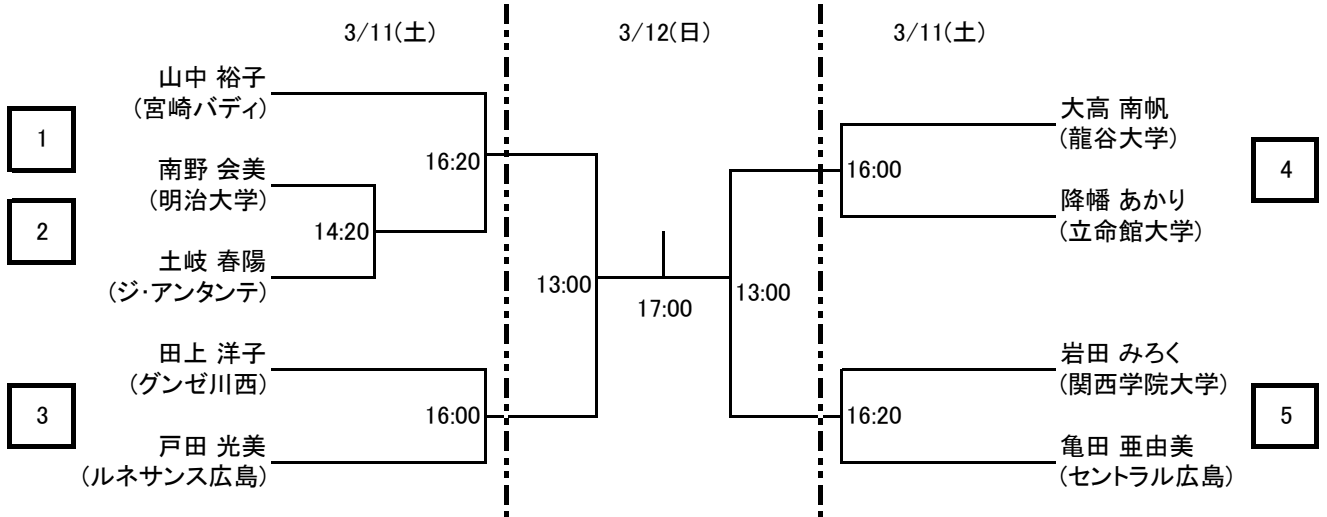

フレンド男子A

フレンド男子A プレート(15点先取 1ゲームマッチ)

フレンド女子A

フレンド女子A プレート(15点先取 1ゲームマッチ)