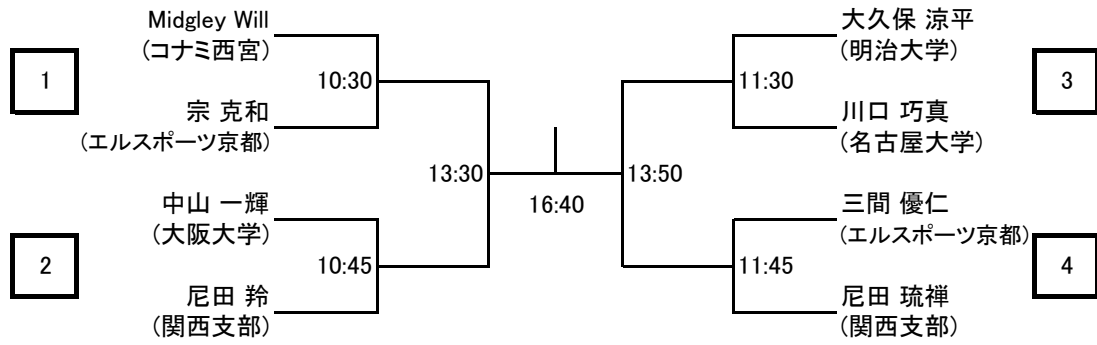

フレンド男子A プレート(15点先取 1ゲームマッチ)

フレンド女子A

フレンド女子A プレート(15点先取 1ゲームマッチ)

フレンド男子B

フレンド男子B プレート(15点先取 1ゲームマッチ)

3/11(土)

フレンド女子B

フレンド女子B プレート(15点先取 1ゲームマッチ)

3/11(土)

新人男子 3/12(日)

新人男子 プレート(3ゲームマッチ)

新人女子 3/12(日)

	亀山 三花	西沢 希実子	古川 なつみ	小川 裕子	官浪 由利子
亀山 三花 (ジュリア)		10:00	11:15	13:00	14:25
西沢 希実子 (ジスト和歌山)			12:15	14:10	11:00
古川 なつみ (大阪大学)				10:15	13:15
小川 裕子 (SQ-CUBE横浜)					12:00
官浪 由利子 (ルネサンス尼崎)					