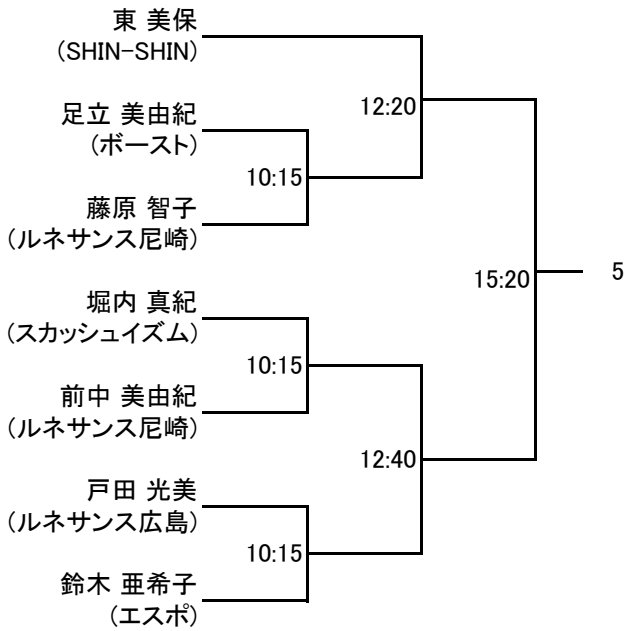

以上

訂正版 選手権男子本戦

3/12(日)

選手権女子本戦

3/12(日)

訂正版 選手権男子予選 3/11(土)

訂正版 選手権女子予選 3/11(土)

フレンド男子A

フレンド男子A プレート(15点先取 1ゲームマッチ)

フレンド女子A

フレンド女子A プレート(15点先取 1ゲームマッチ)

フレンド男子B

フレンド男子B プレート(15点先取 1ゲームマッチ)

3/11(土)

フレンド女子B

フレンド女子B プレート(15点先取 1ゲームマッチ)