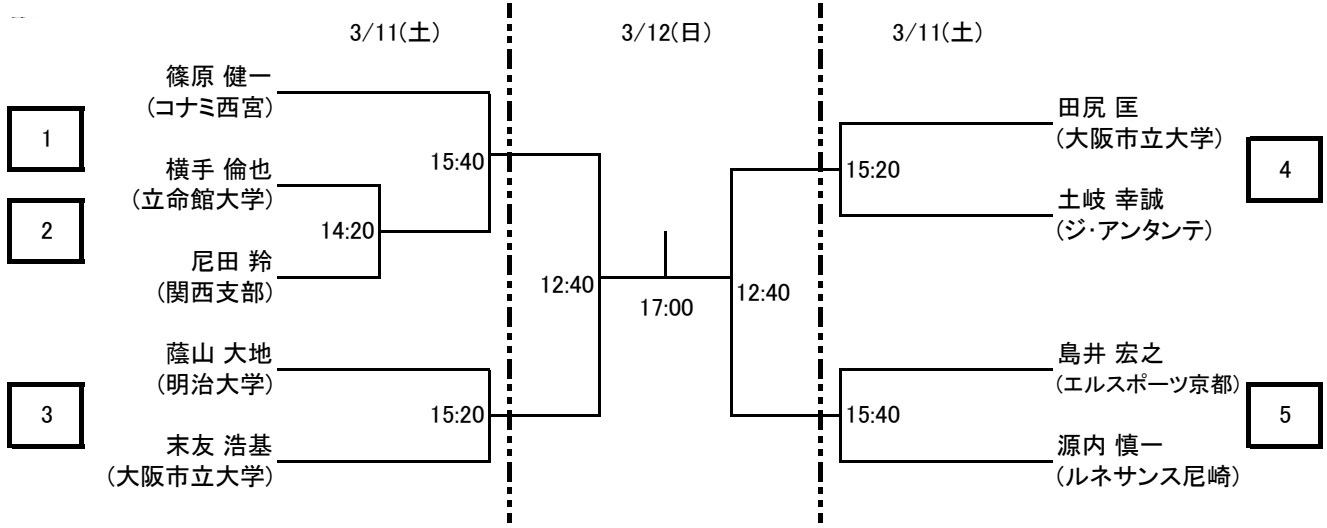

フレンド男子A プレート(15点先取 1ゲームマッチ)

フレンド女子A

フレンド女子A プレート(15点先取 1ゲームマッチ)

フレンド男子B

フレンド男子B プレート(15点先取 1ゲームマッチ)

3/11(土)

フレンド女子B

フレンド女子B プレート(15点先取 1ゲームマッチ)