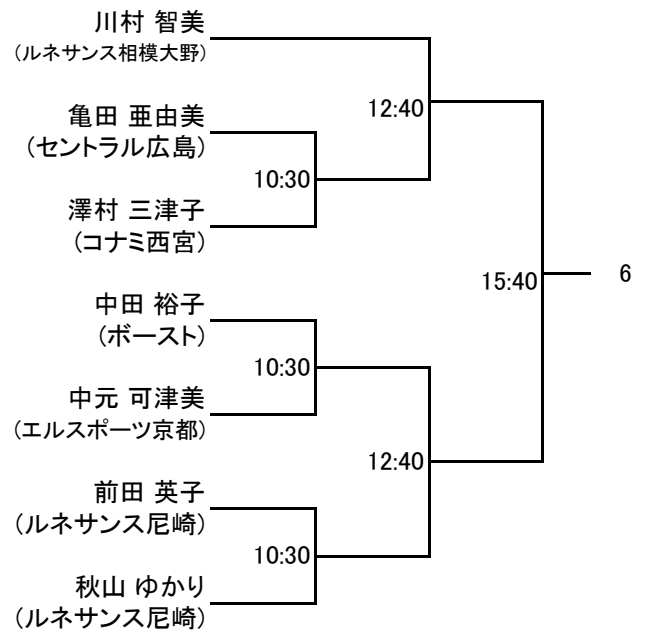

以上

訂正版 選手権男子本戦

3/12(日)

選手権女子本戦

3/12(日)

訂正版 選手権男子予選 3/11(土)

訂正版 選手権女子予選 3/11(土)

フレンド男子A

フレンド男子A プレート(15点先取 1ゲームマッチ)

フレンド女子A

フレンド女子A プレート(15点先取 1ゲームマッチ)

フレンド男子B

フレンド男子B プレート(15点先取 1ゲームマッチ)

3/11(土)

フレンド女子B

フレンド女子B プレート(15点先取 1ゲームマッチ)