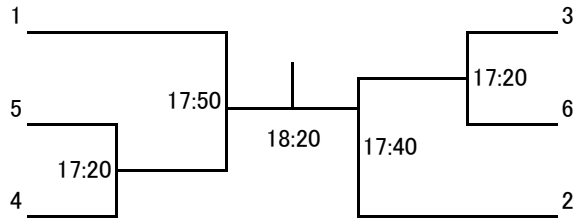

フレンド男子A プレート(15点先取 1ゲームマッチ)

フレンド女子A

フレンド女子A プレート(15点先取 1ゲームマッチ)

フレンド男子B

フレンド男子B プレート(15点先取 1ゲームマッチ)

3/11(土)

フレンド女子B

フレンド女子B プレート(15点先取 1ゲームマッチ)

3/11(土)

新人男子 3/12(日)

新人男子 プレート(3ゲームマッチ)

新人女子 3/12(日)

	亀山 三花	西沢 希実子	古川 なつみ	小川 裕子	官浪 由利子
亀山 三花 (ジュリア)		10:00	11:15	13:00	14:25
西沢 希実子 (ジスト和歌山)			12:15	14:10	11:00
古川 なつみ (大阪大学)				10:15	13:15
小川 裕子 (SQ-CUBE横浜)					12:00
官浪 由利子 (ルネサンス尼崎)					