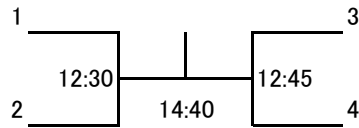

フレンド男子A プレート(15点先取 1ゲームマッチ)

フレンド女子A

フレンド女子A プレート(15点先取 1ゲームマッチ)

フレンド男子B

フレンド男子B プレート(15点先取 1ゲームマッチ)

3/11(土)

フレンド女子B

フレンド女子B プレート(15点先取 1ゲームマッチ)

3/11(土)

新人男子 3/12(日)

新人男子 プレート(3ゲームマッチ)

新人女子 3/12(日)

	亀山 三花	西沢 希実子	古川 なつみ	小川 裕子	官浪 由利子
亀山 三花 (ジュリア)		10:00	11:15	13:00	14:25
西沢 希実子 (ジスト和歌山)			12:15	14:10	11:00
古川 なつみ (大阪大学)				10:15	13:15
小川 裕子 (SQ-CUBE横浜)					12:00
官浪 由利子 (ルネサンス尼崎)					