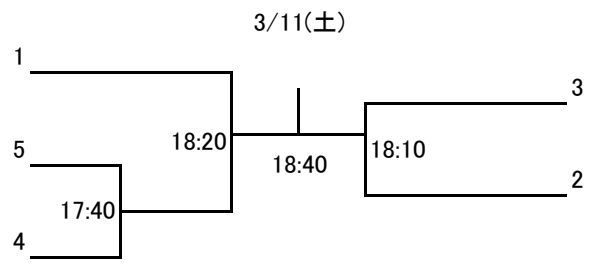

以上

訂正版 選手権男子本戦

3/12(日)

選手権女子本戦

3/12(日)

訂正版 選手権男子予選 3/11(土)

訂正版 選手権女子予選 3/11(土)

フレンド男子A

フレンド男子A プレート(15点先取 1ゲームマッチ)

フレンド女子A

フレンド女子A プレート(15点先取 1ゲームマッチ)

フレンド男子B

フレンド男子B プレート(15点先取 1ゲームマッチ)

3/11(土)

フレンド女子B

フレンド女子B プレート(15点先取 1ゲームマッチ)