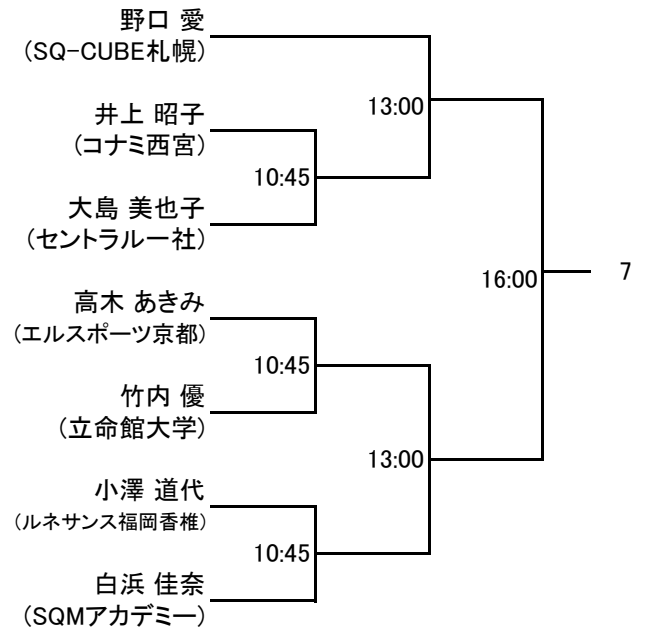

SQ-CUBE CUP TWO 2017 in 京都

発表選手権ドローミスのお詫びとお願い（ドロー差し替え）

急啓 時下ますますご清栄のこととお慶び申し上げます。

このたび3月11日(土)～12日(日)の日程で開催する

「SQ-CUBE CUP TWO 2017 in 京都」大会におきまして

発表したドローにミスがあったことが判明致しました。

大会直前に選手の方々には大変申し訳ありませんが、

選手権男女本戦・予選ドローの差し替えをご連絡いたしました次第です。

以上

訂正版 選手権男子本戦

3/12(日)

選手権女子本戦

3/12(日)

訂正版 選手権男子予選 3/11(土)

訂正版 選手権女子予選 3/11(土)

フレンド男子A

フレンド男子A プレート(15点先取 1ゲームマッチ)

フレンド女子A

フレンド女子A プレート(15点先取 1ゲームマッチ)

フレンド男子B

フレンド男子B プレート(15点先取 1ゲームマッチ)

3/11(土)

フレンド女子B

フレンド女子B プレート(15点先取 1ゲームマッチ)