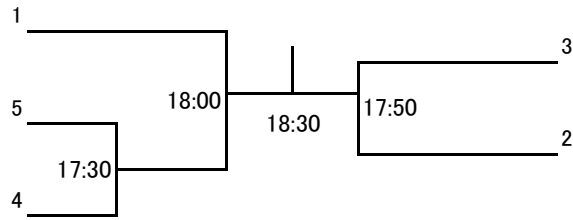

フレンド男子A プレート(15点先取 1ゲームマッチ)

フレンド女子A

フレンド女子A プレート(15点先取 1ゲームマッチ)

フレンド男子B

フレンド男子B プレート(15点先取 1ゲームマッチ)

3/11(土)

フレンド女子B

フレンド女子B プレート(15点先取 1ゲームマッチ)

3/11(土)

新人男子 3/12(日)

新人男子 プレート(3ゲームマッチ)

新人女子 3/12(日)

	亀山 三花	西沢 希実子	古川 なつみ	小川 裕子	官浪 由利子
亀山 三花 (ジュリア)		10:00	11:15	13:00	14:25
西沢 希実子 (ジスト和歌山)			12:15	14:10	11:00
古川 なつみ (大阪大学)				10:15	13:15
小川 裕子 (SQ-CUBE横浜)					12:00
官浪 由利子 (ルネサンス尼崎)					