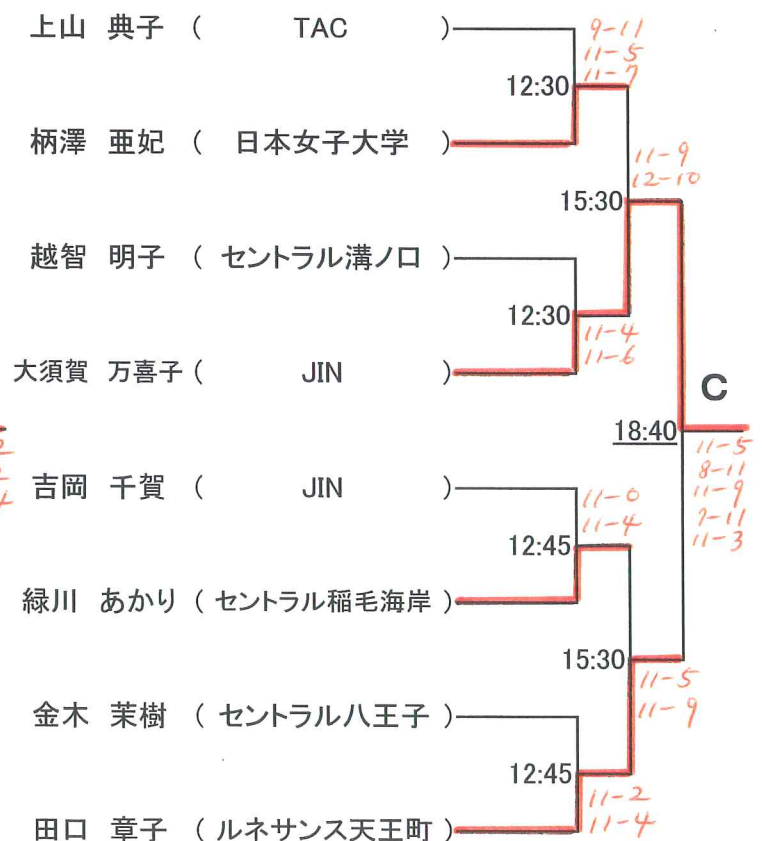

# < 選手権女子 本戦 >

3月5日(日)

1ポイントマッチトーナメント 実施日時

3/4(土)	①13:00~	②16:50~
3/5(日)	①12:15~	②15:30~

※試合進行の状況により変更場合があります。  
 ※お申込みは大会当日の会場にて受付けます。

# < 選手権男子 予選 >

3月4日(土) 予選決勝よりラリーポイント11点5ゲームスで行います。

# < 選手権女子 予選 >

3月4日(土) 予選決勝よりラリーポイント11点5ゲームスで行います。