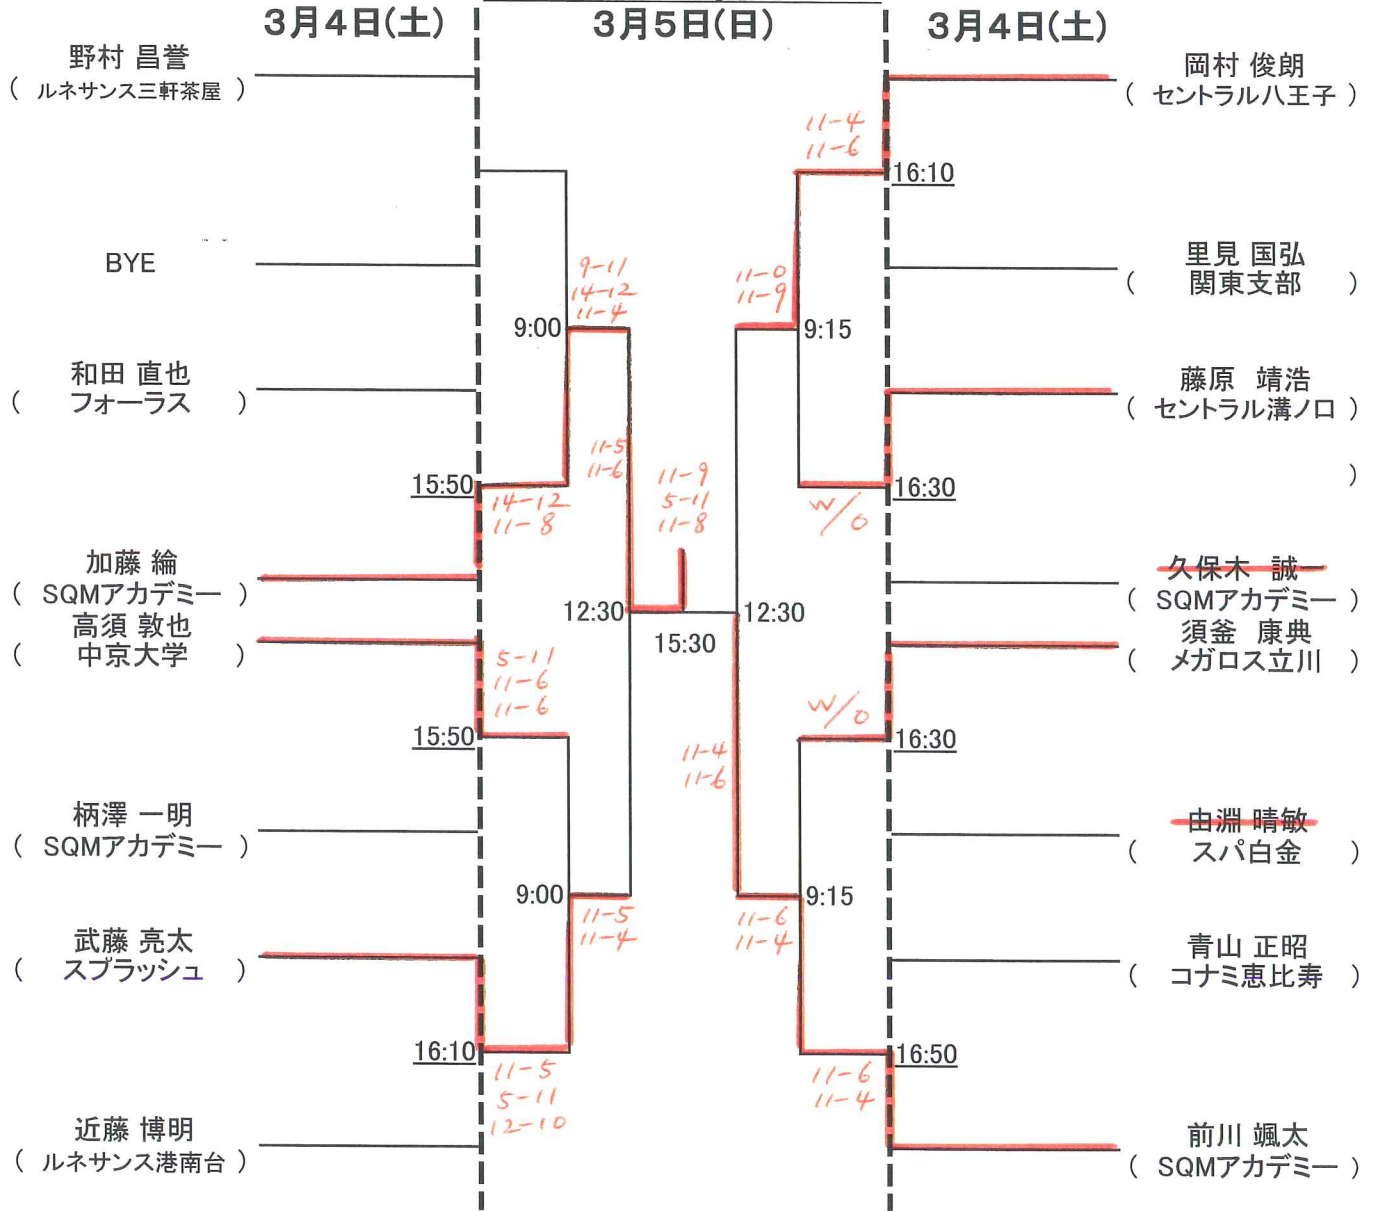

＜ フレンド男子 ＞

＜ フレンド女子 ＞

3月5日(日)