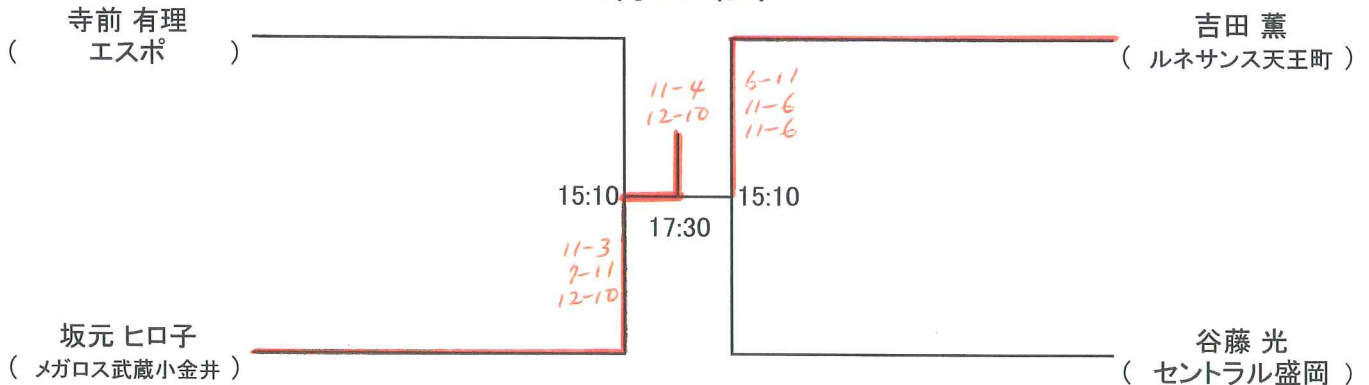

＜ フレンド女子 ＞

3月5日(日)