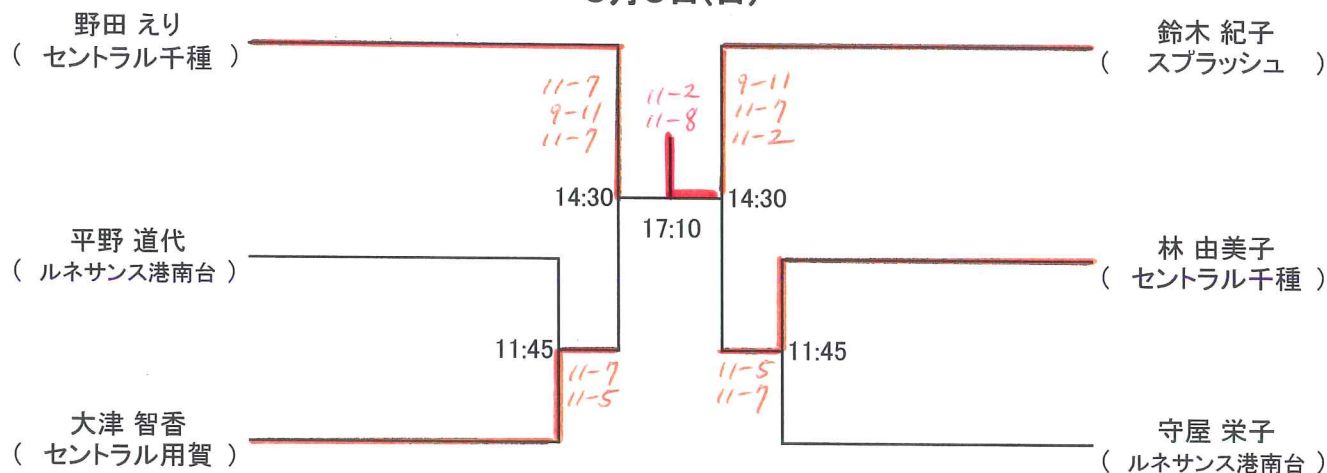

< 新人女子 >

3月5日(日)

1ポイントマッチトーナメント 実施日時

3/4(土)	①13:00~	②16:50~
3/5(日)	①12:15~	②15:30~

※試合進行の状況により変更の場合があります。
※お申込みは大会当日の会場にて受け付けます。