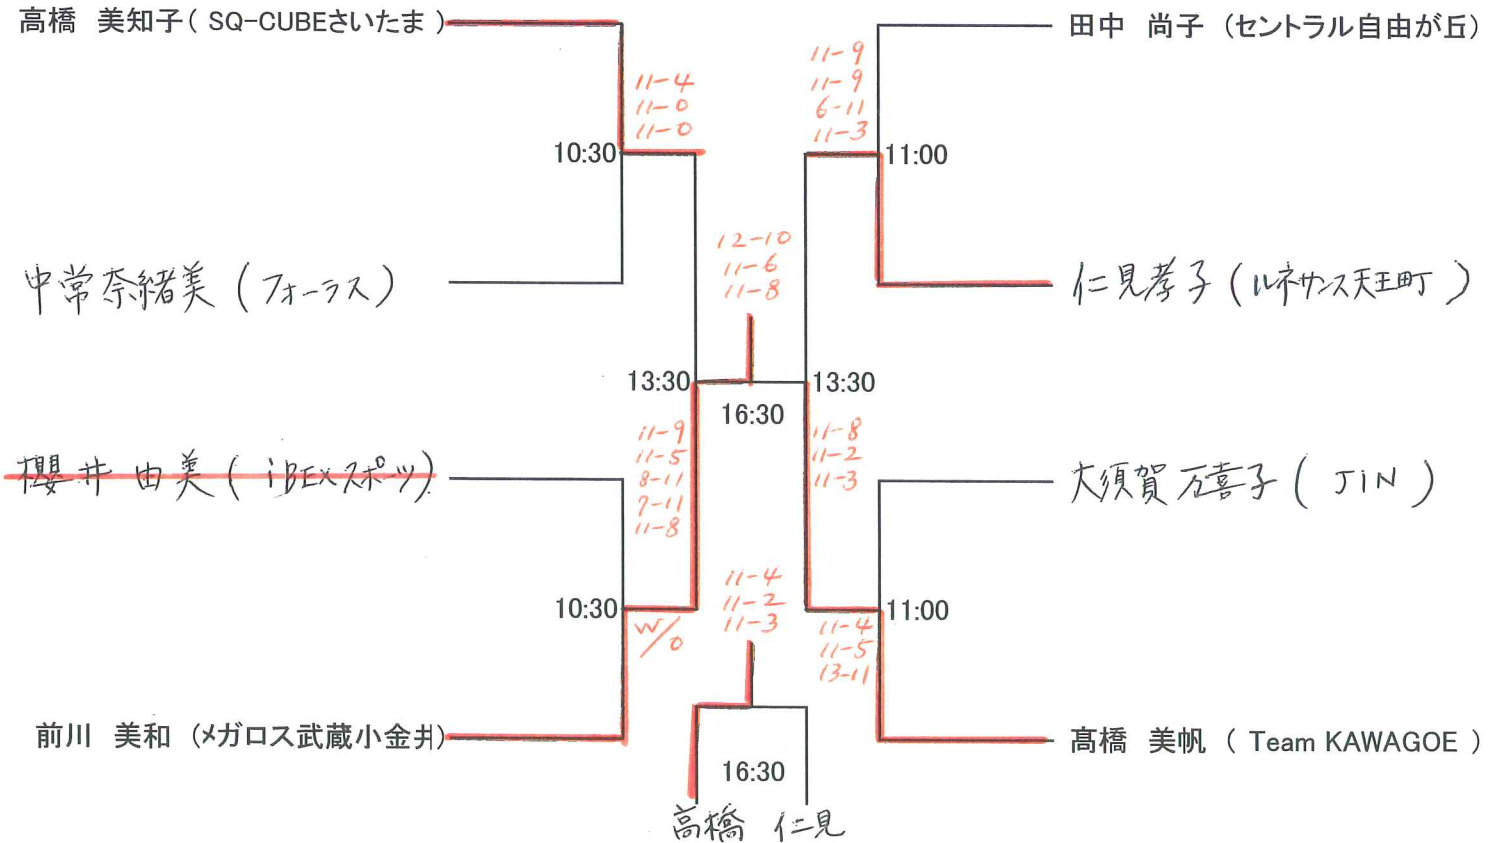

# < 選手権男子 本戦 >

3月5日(日)

# < 選手権女子 本戦 >

3月5日(日)

1ポイントマッチトーナメント 実施日時

3/4(土)	①13:00~	②16:50~
3/5(日)	①12:15~	②15:30~

※試合進行の状況により変更場合があります。  
 ※お申込みは大会当日の会場にて受付けます。

# < 選手権男子 予選 >

3月4日(土) 予選決勝よりラリーポイント11点5ゲームスで行います。

### 1ポイントマッチトーナメント 実施日時

3/4(土)	①13:00~	②16:50~
3/5(日)	①12:15~	②15:30~

※試合進行の状況により変更の場合があります。  
 ※お申込みは大会当日の会場にて受け付けます。