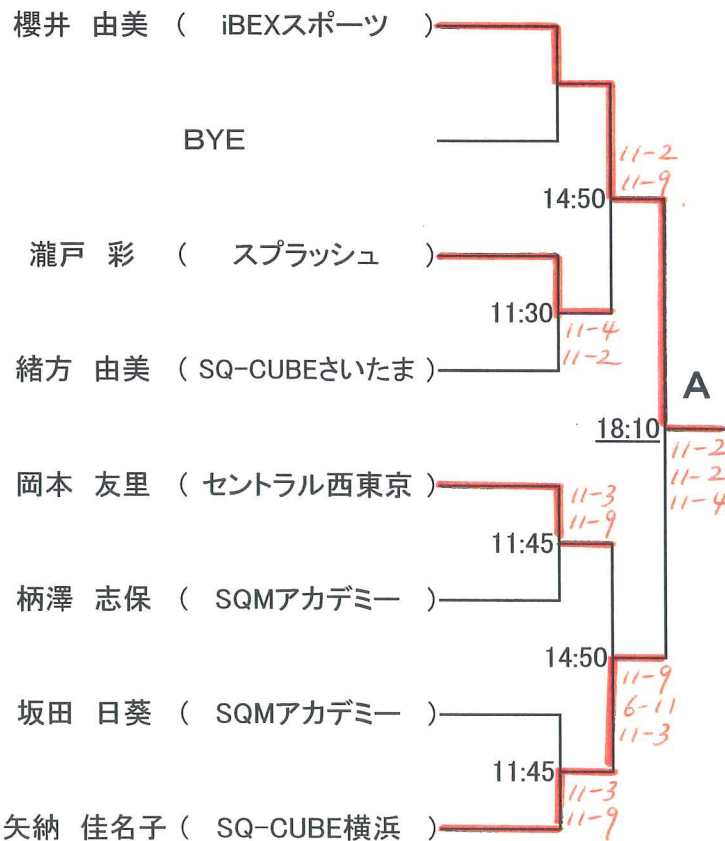

# < 選手権女子 本戦 >

3月5日(日)

1ポイントマッチトーナメント 実施日時

3/4(土)	①13:00~	②16:50~
3/5(日)	①12:15~	②15:30~

※試合進行の状況により変更場合があります。  
 ※お申込みは大会当日の会場にて受付けます。

# < 選手権男子 予選 >

3月4日(土) 予選決勝よりラリーポイント11点5ゲームスで行います。

# < 選手権女子 予選 >

3月4日(土) 予選決勝よりラリーポイント11点5ゲームスで行います。