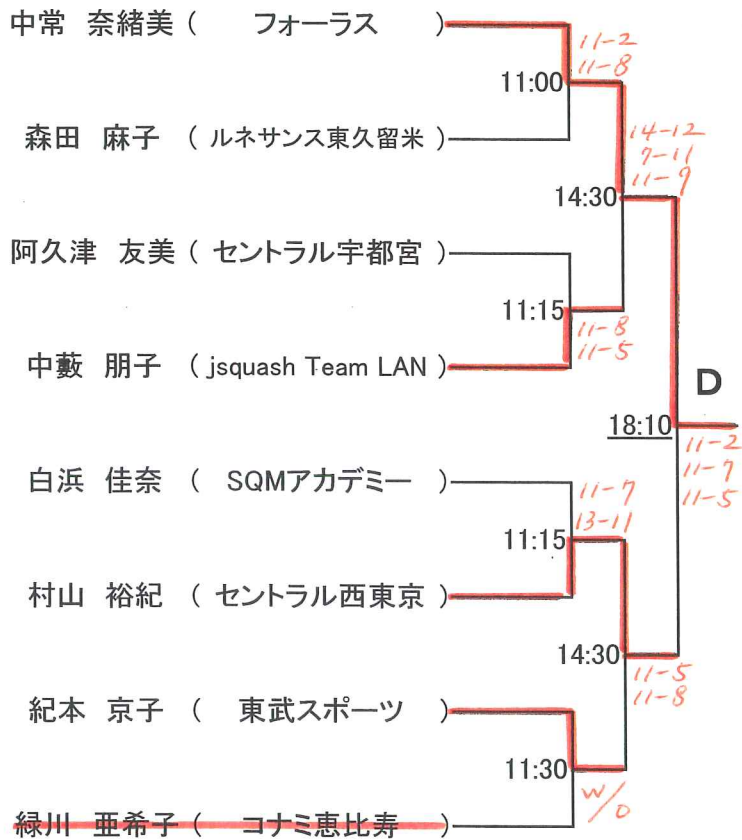

# < 選手権男子 本戦 >

3月5日(日)

# < 選手権女子 本戦 >

3月5日(日)

1ポイントマッチトーナメント 実施日時

3/4(土)	①13:00~	②16:50~
3/5(日)	①12:15~	②15:30~

※試合進行の状況により変更場合があります。  
 ※お申込みは大会当日の会場にて受付けます。

# < 選手権男子 予選 >

3月4日(土) 予選決勝よりラリーポイント11点5ゲームスで行います。

# < 選手権女子 予選 >

3月4日(土) 予選決勝よりラリーポイント11点5ゲームスで行います。