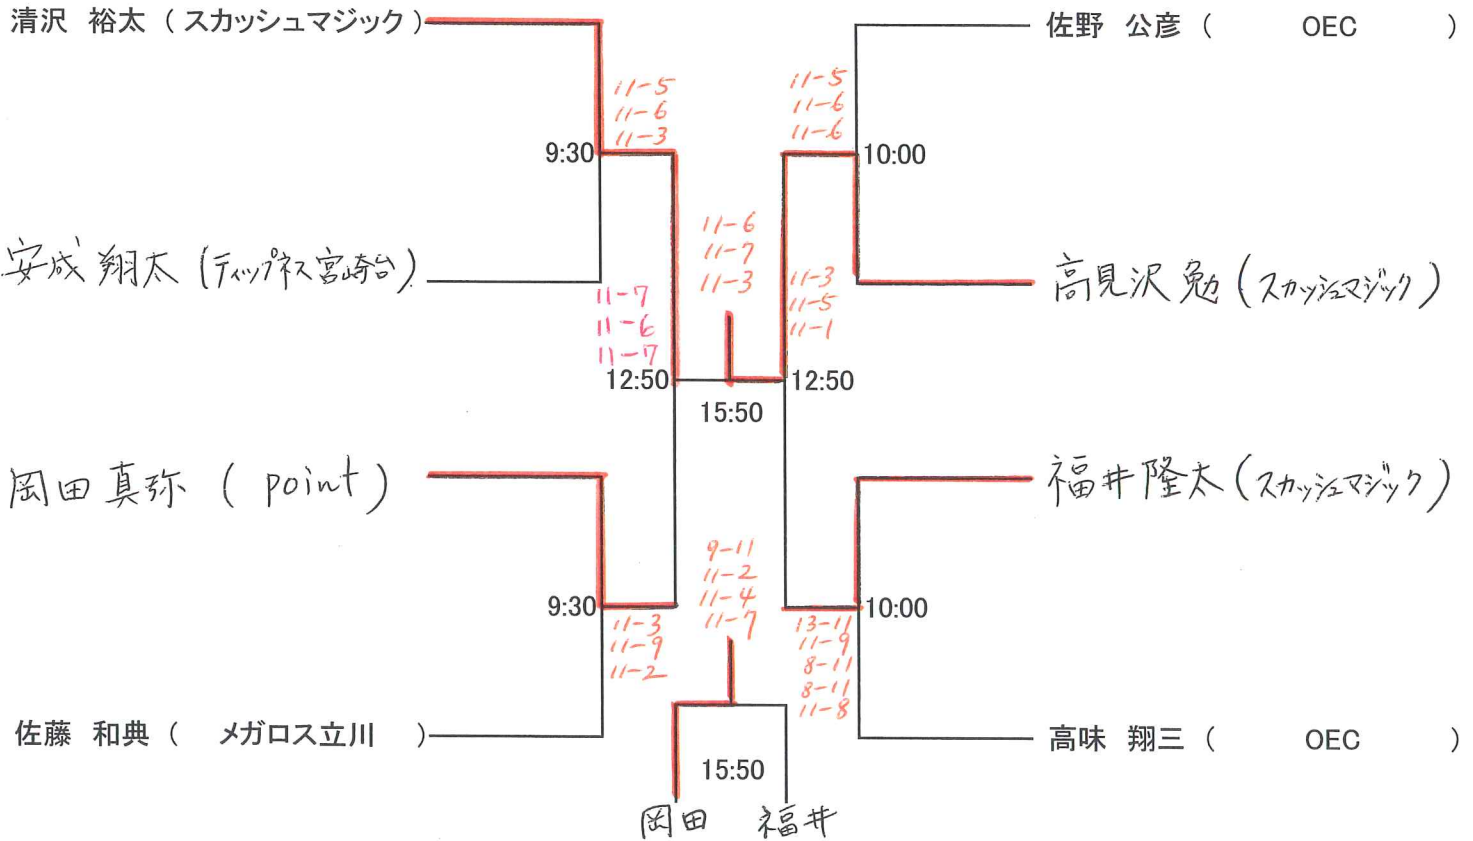

# < 選手権男子 本戦 >

3月5日(日)

# < 選手権女子 本戦 >

3月5日(日)

1ポイントマッチトーナメント 実施日時

3/4(土)	①13:00~	②16:50~
3/5(日)	①12:15~	②15:30~

※試合進行の状況により変更場合があります。  
 ※お申込みは大会当日の会場にて受付けます。

## 1ポイントマッチトーナメント 実施日時

3/4(土)	①13:00~	②16:50~
3/5(日)	①12:15~	②15:30~

※試合進行の状況により変更の場合があります。  
 ※お申込みは大会当日の会場にて受付けます。

### 1ポイントマッチトーナメント 実施日時

3/4(土)	①13:00~	②16:50~
3/5(日)	①12:15~	②15:30~

※試合進行の状況により変更の場合があります。  
 ※お申込みは大会当日の会場にて受け付けます。