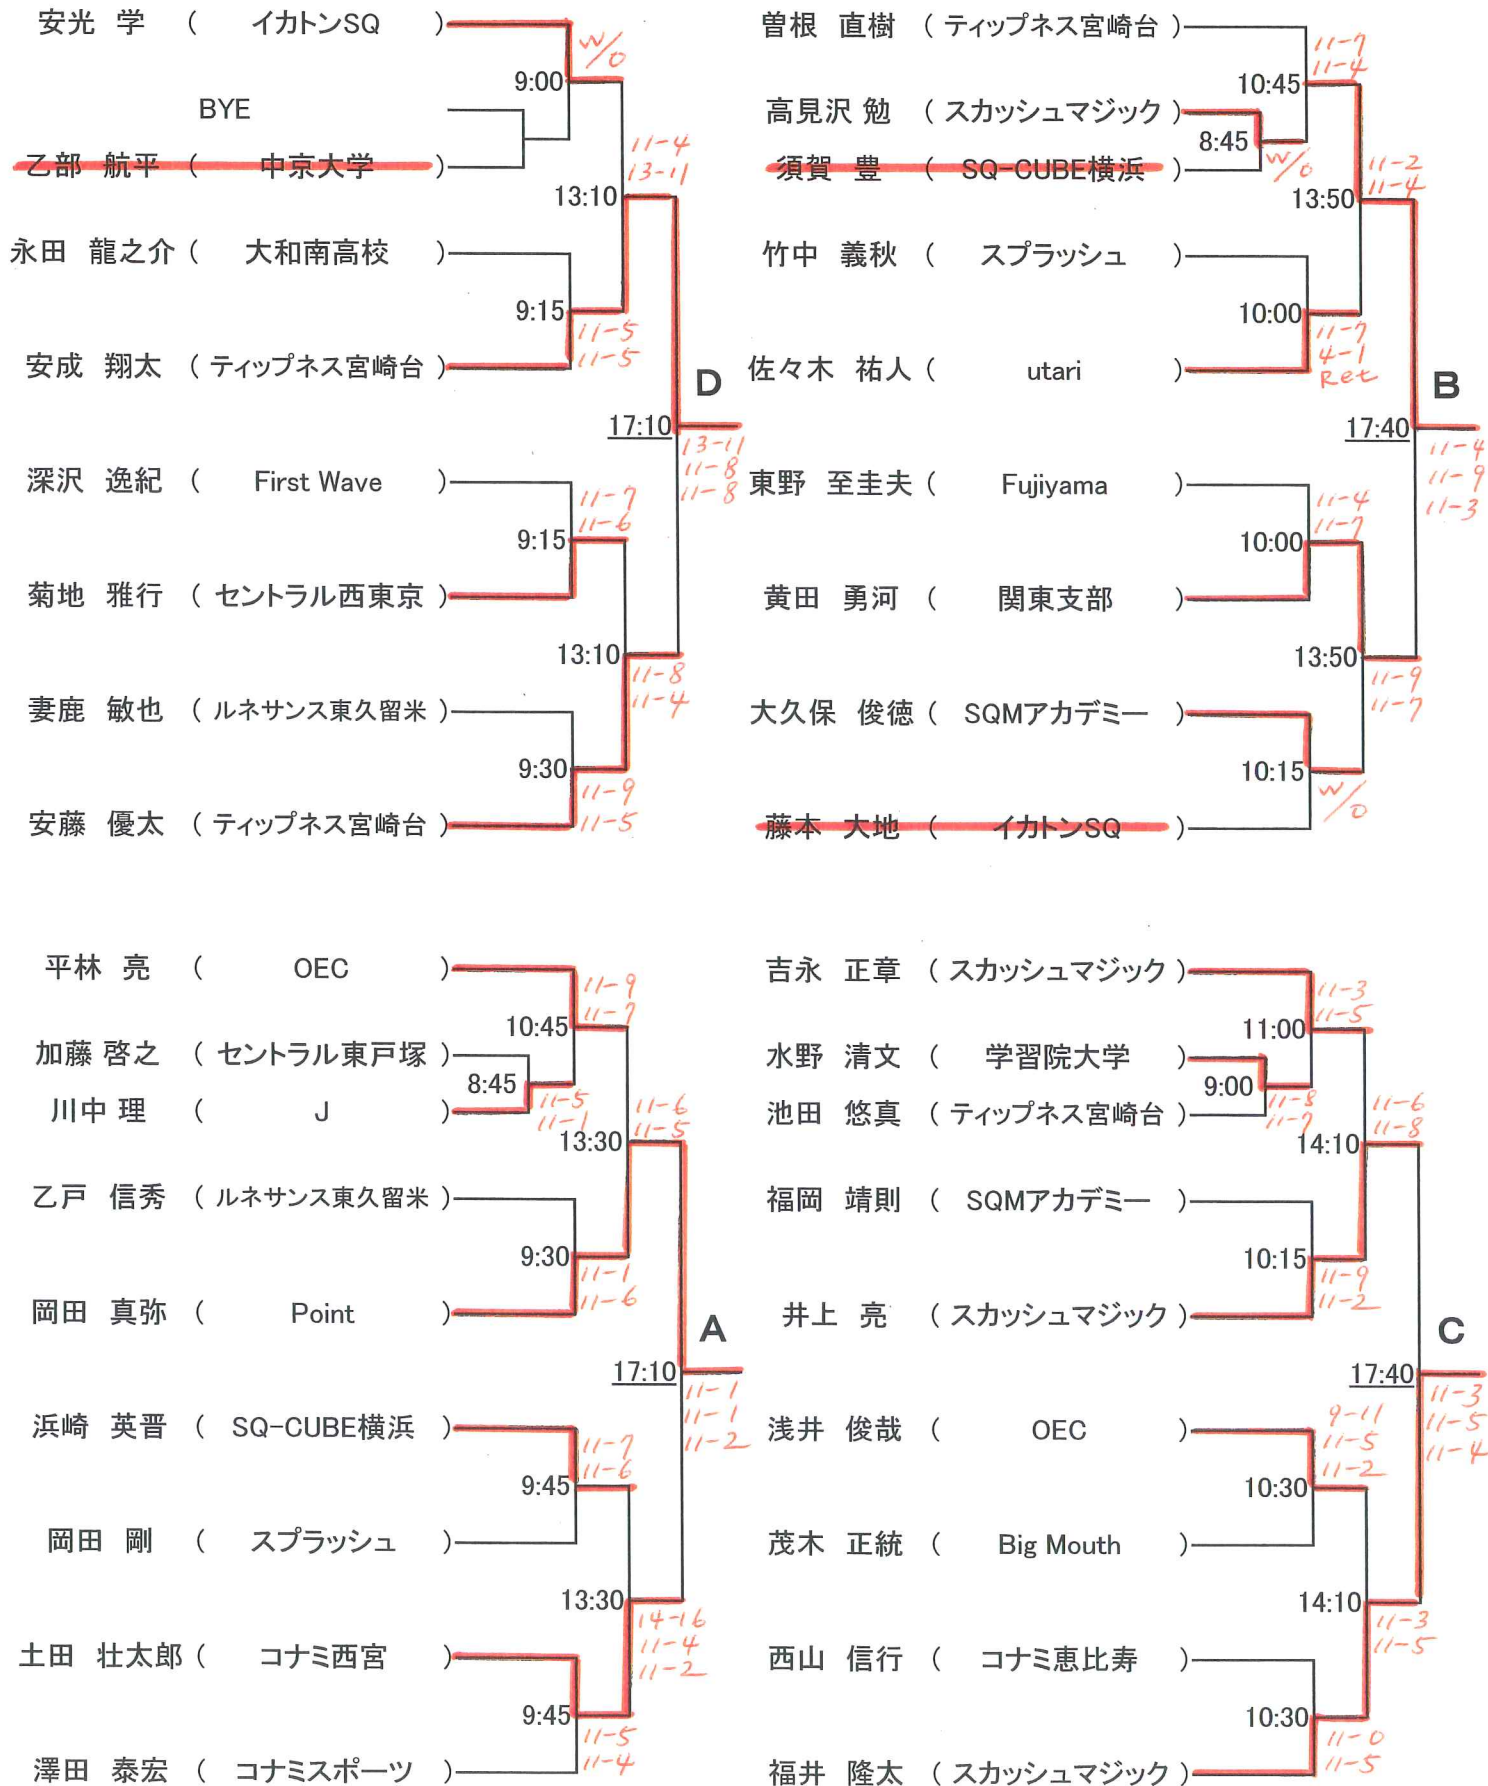

# < 選手権女子 本戦 >

3月5日(日)

1ポイントマッチトーナメント 実施日時

3/4(土)	①13:00~	②16:50~
3/5(日)	①12:15~	②15:30~

※試合進行の状況により変更場合があります。  
 ※お申込みは大会当日の会場にて受付けます。

# < 選手権男子 予選 >

3月4日(土) 予選決勝よりラリーポイント11点5ゲームスで行います。

# < 選手権女子 予選 >

3月4日(土) 予選決勝よりラリーポイント11点5ゲームスで行います。