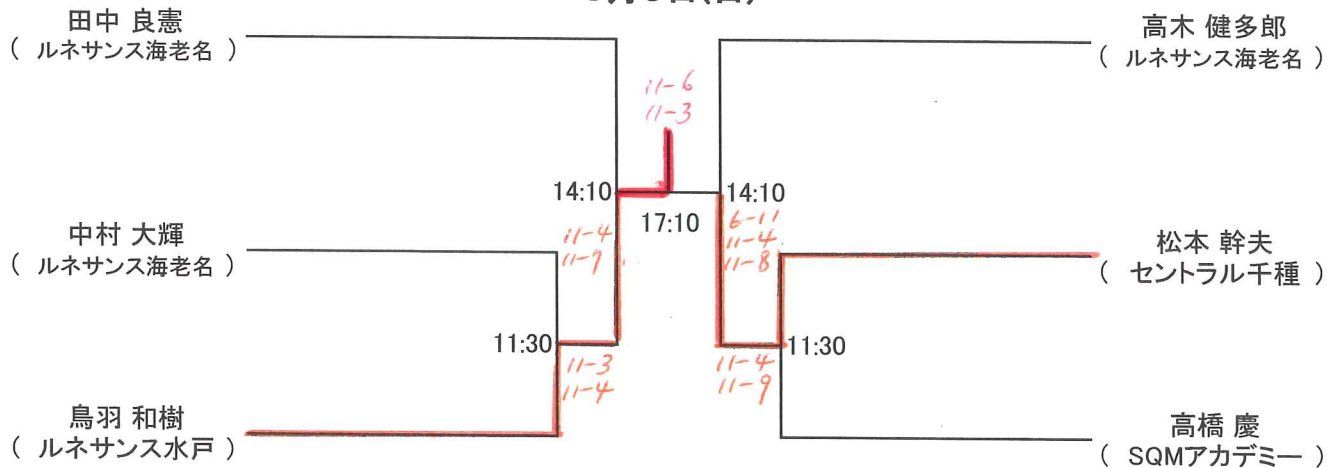

< 新人男子 >

3月5日(日)