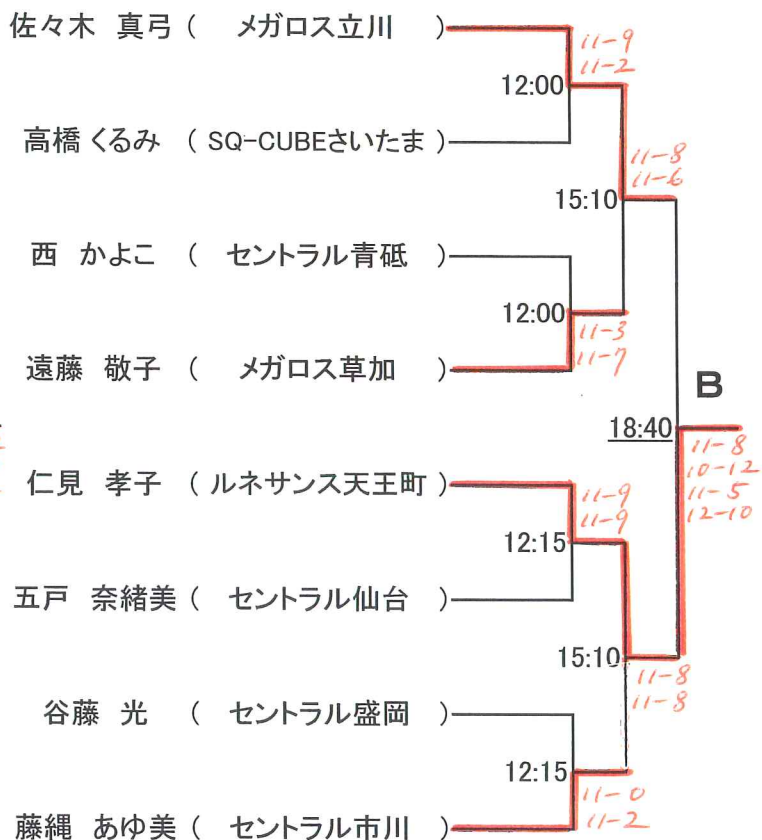

# < 選手権女子 本戦 >

3月5日(日)

1ポイントマッチトーナメント 実施日時

3/4(土)	①13:00~	②16:50~
3/5(日)	①12:15~	②15:30~

※試合進行の状況により変更場合があります。  
 ※お申込みは大会当日の会場にて受付けます。

# < 選手権男子 予選 >

3月4日(土) 予選決勝よりラリーポイント11点5ゲームスで行います。

# < 選手権女子 予選 >

3月4日(土) 予選決勝よりラリーポイント11点5ゲームスで行います。