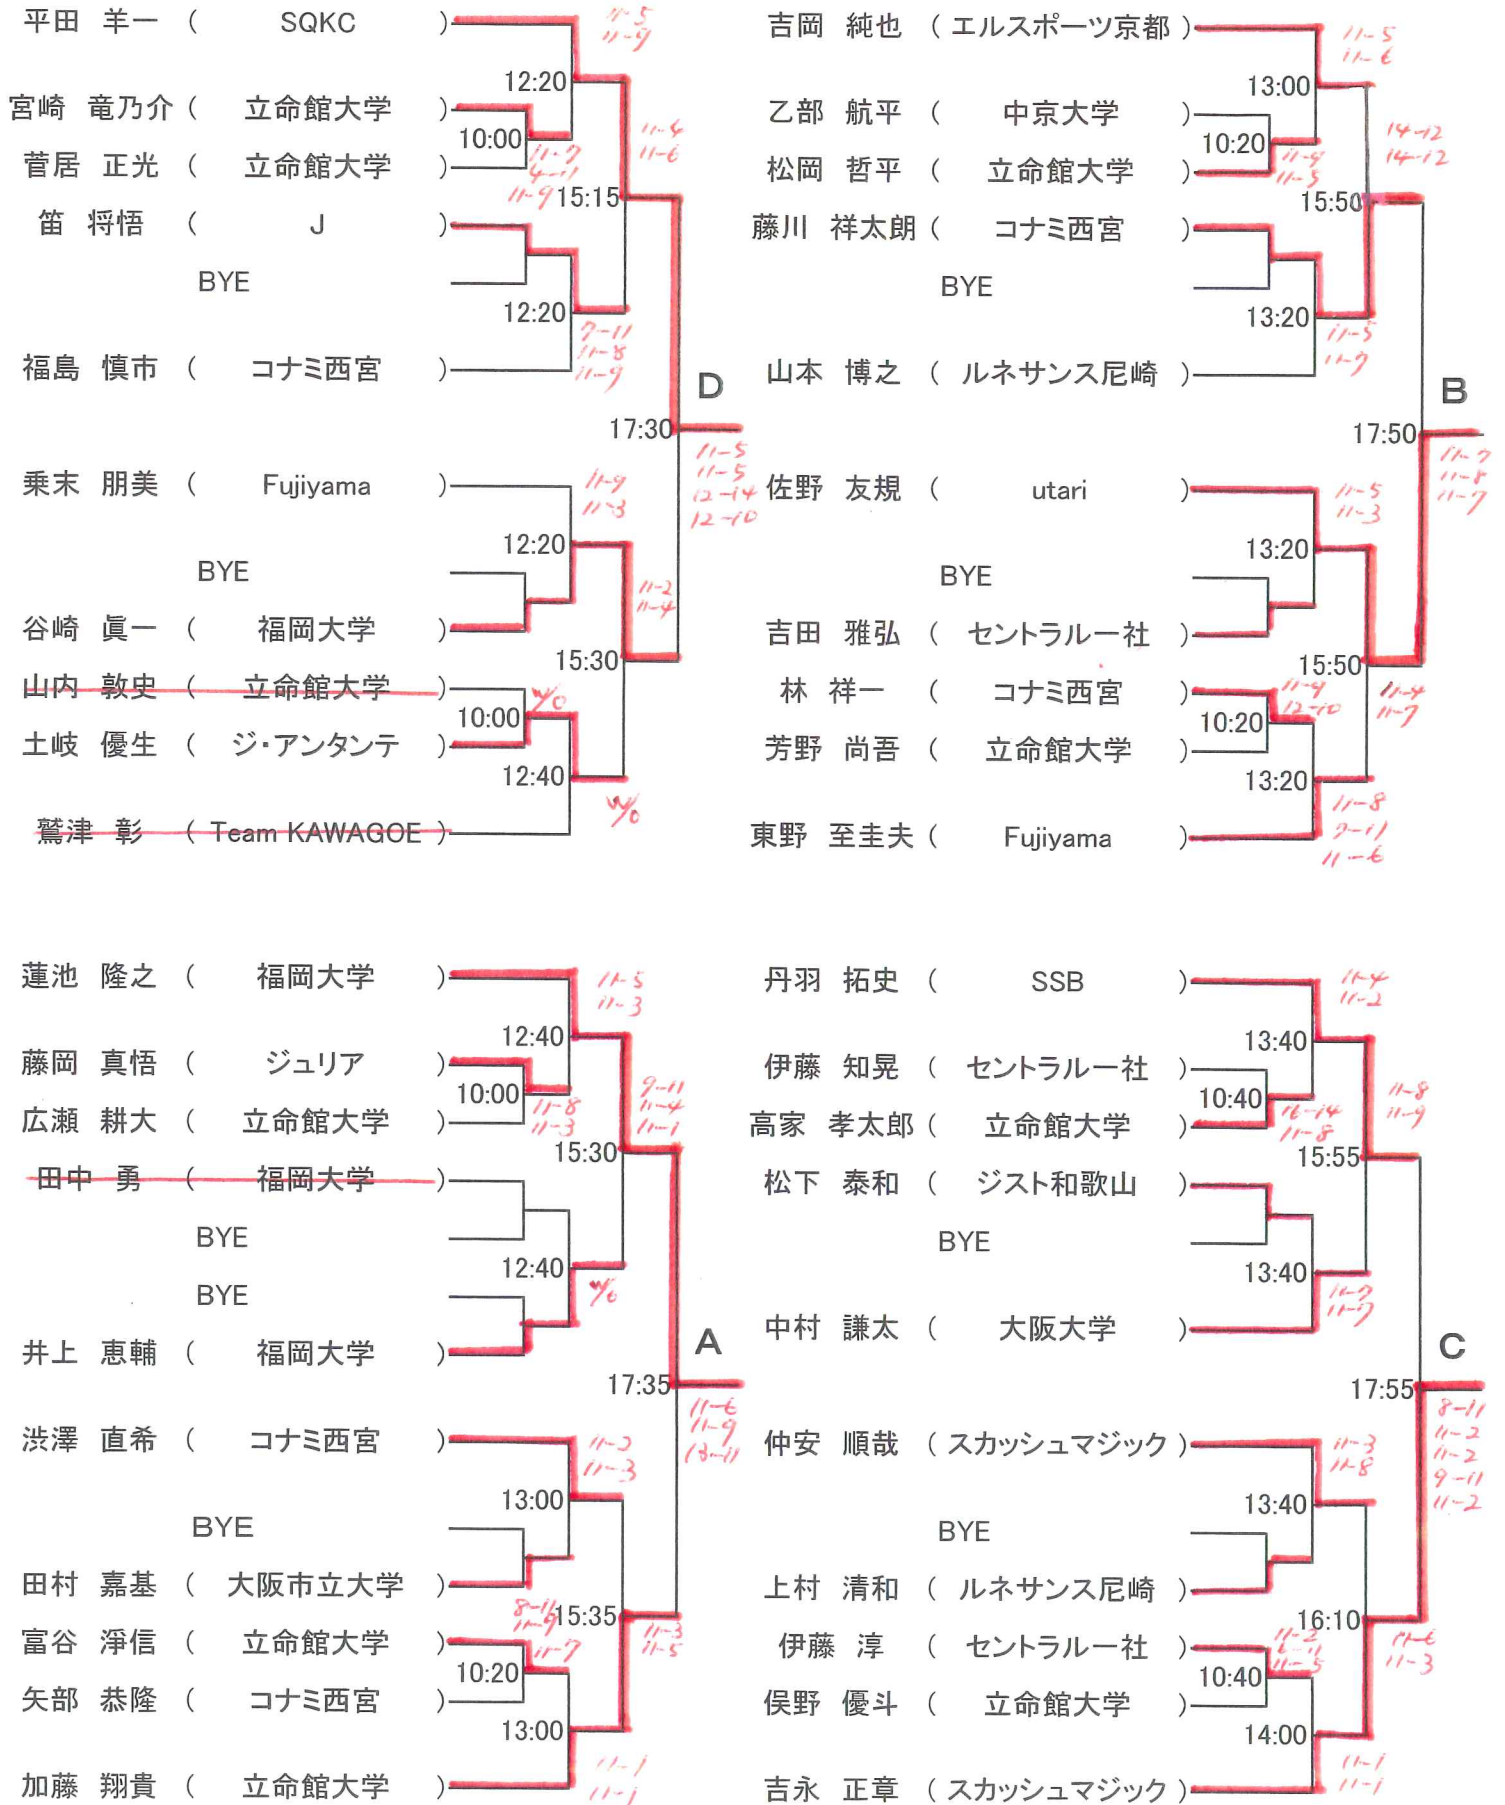

< 選手権男子 予選 >

11月5日(土) 予選決勝よりラリーポイント11点5ゲームスで行います。

< 選手権女子 予選 >

11月5日(土) 予選決勝よりラリーポイント11点5ゲームスで行います。

＜ フレンド女子 ＞

11月5日(土)

11月6日(日)

11月5日(土)