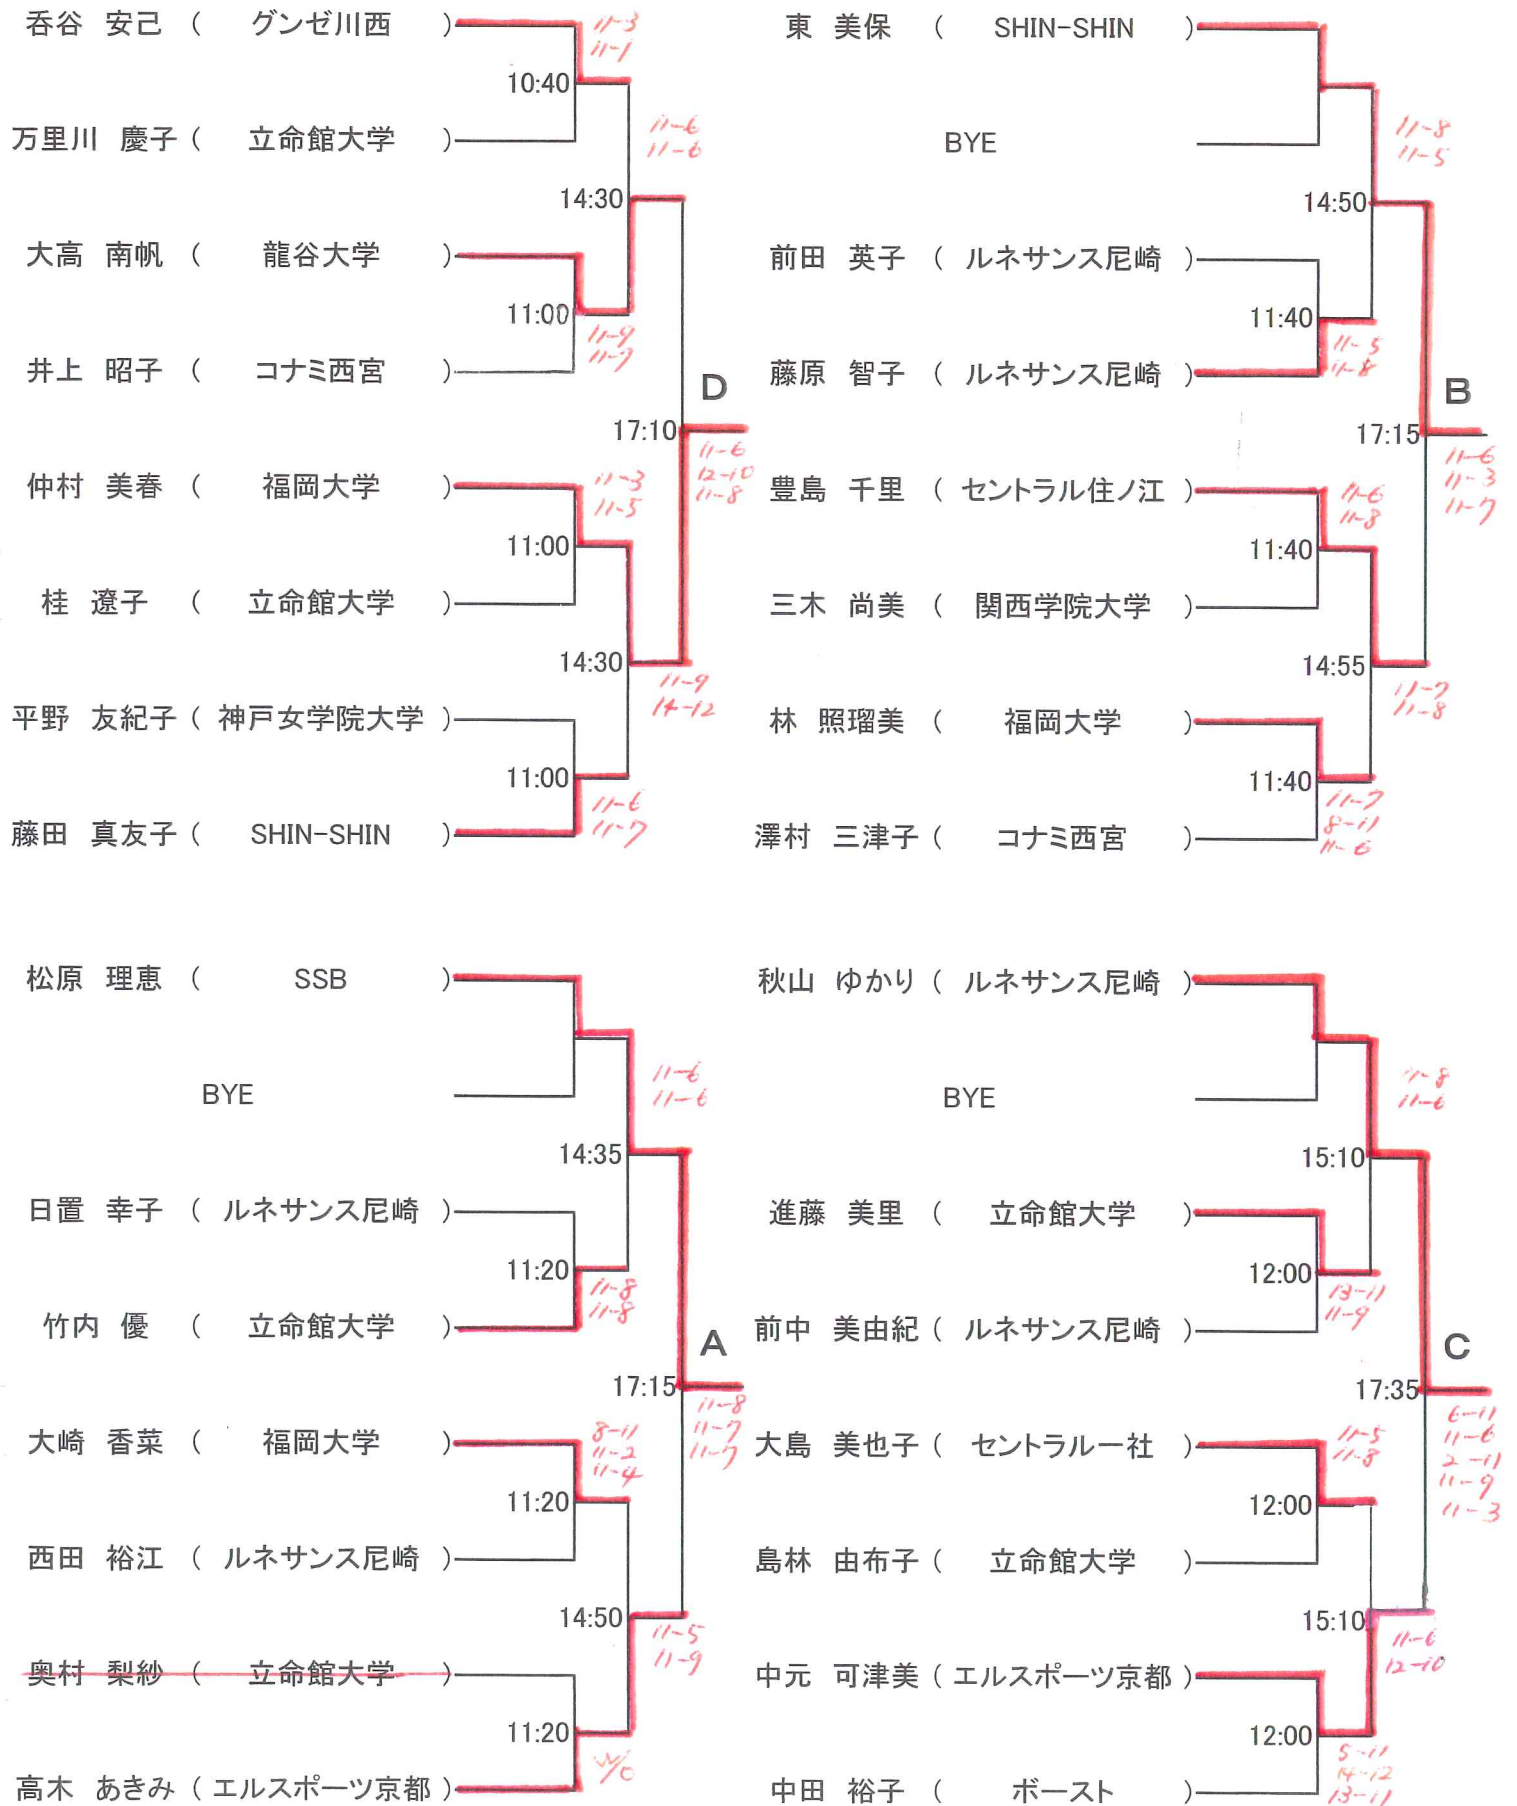

< 選手権男子 予選 >

11月5日(土) 予選決勝よりラリーポイント11点5ゲームスで行います。

< 選手権女子 予選 >

11月5日(土) 予選決勝よりラリーポイント11点5ゲームスで行います。

＜ フレンド女子 ＞

11月5日(土)

11月6日(日)

11月5日(土)