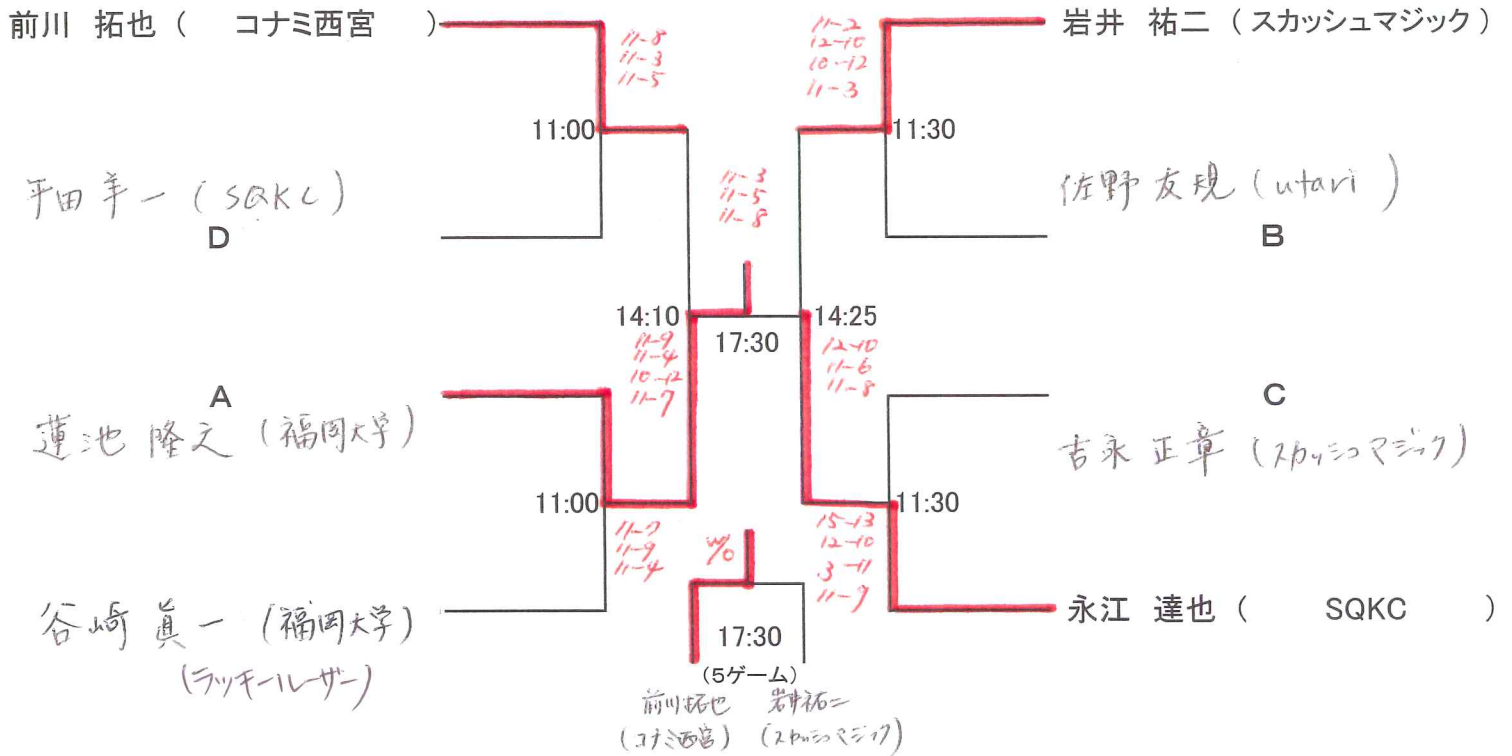

連絡先 大会前日まで:スカッシュマジック(有) Tel:045-212-9602

(月~金 10:00~17:00)

大会当日:070-5077-7526(岩井)

< 選手権男子 本戦 >

11月6日(日)

< 選手権女子 本戦 >

11月6日(日)

* 選手権男女の表彰は優勝・準優勝・第3位の3名に授与します。
フレンド男女・新人男女の表彰は優勝・準優勝・ベスト4の4名に授与します。表彰式の出席をお願いいたします。