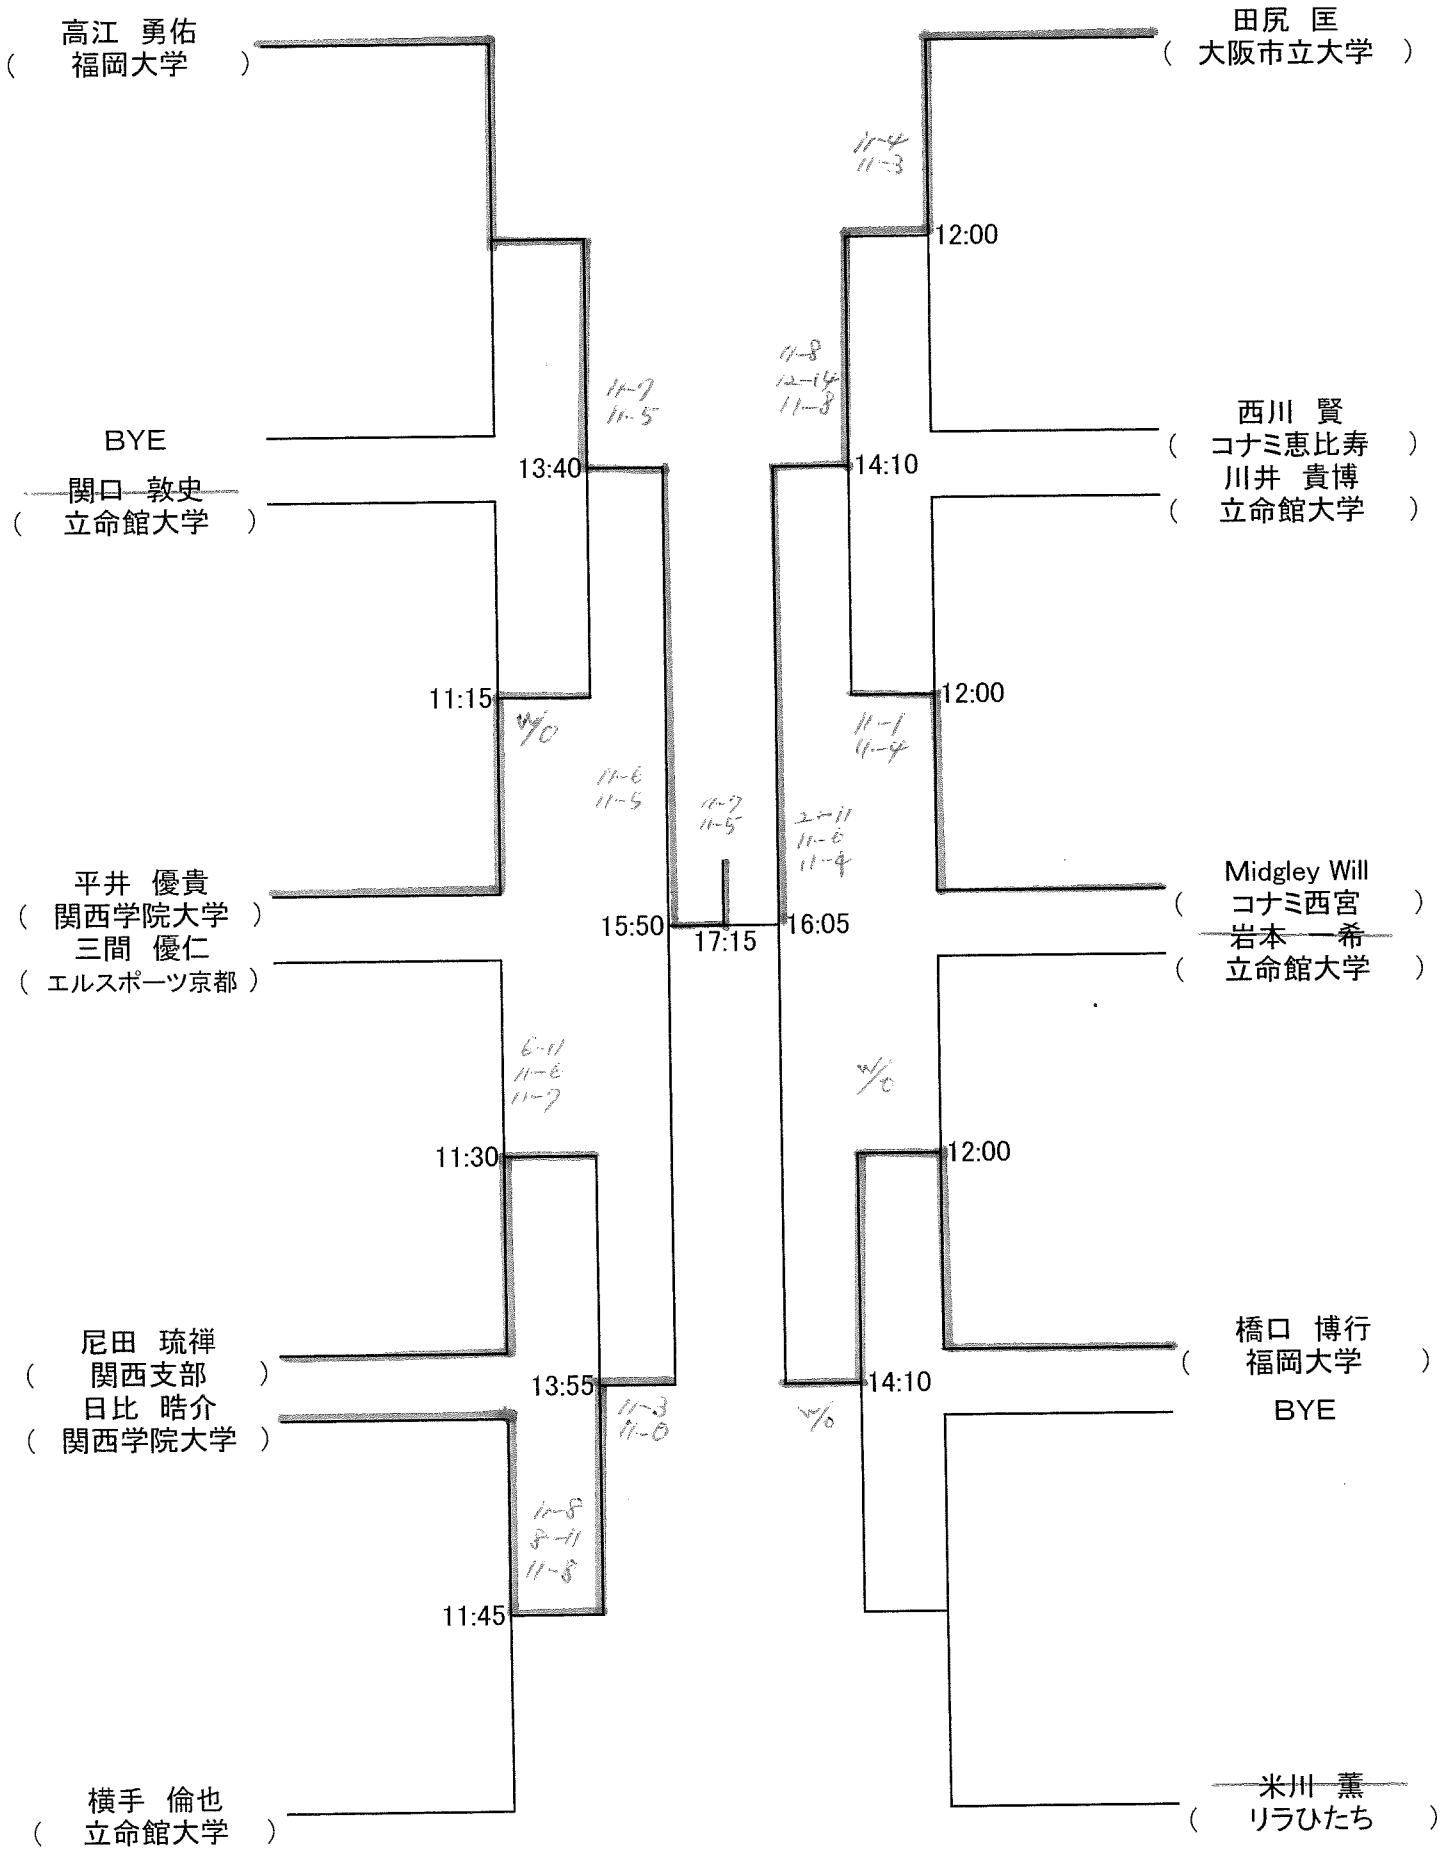

今田 至洋
(立命館大学)
清水 直登
(セントラル住ノ江)

中村 篤志
(セントラルー社)
井堀 智之
(エルスポーツ京都)

野川 和紀
(滋賀大学)
得田 佑介
(立命館大学)

尼田 幹
(関西支部)
高須 敦也
(中京大学)

篠原 健一
(コナミ西宮)

大黒 蓮
(福岡大学)

< 新人男子 >

11月6日(日)