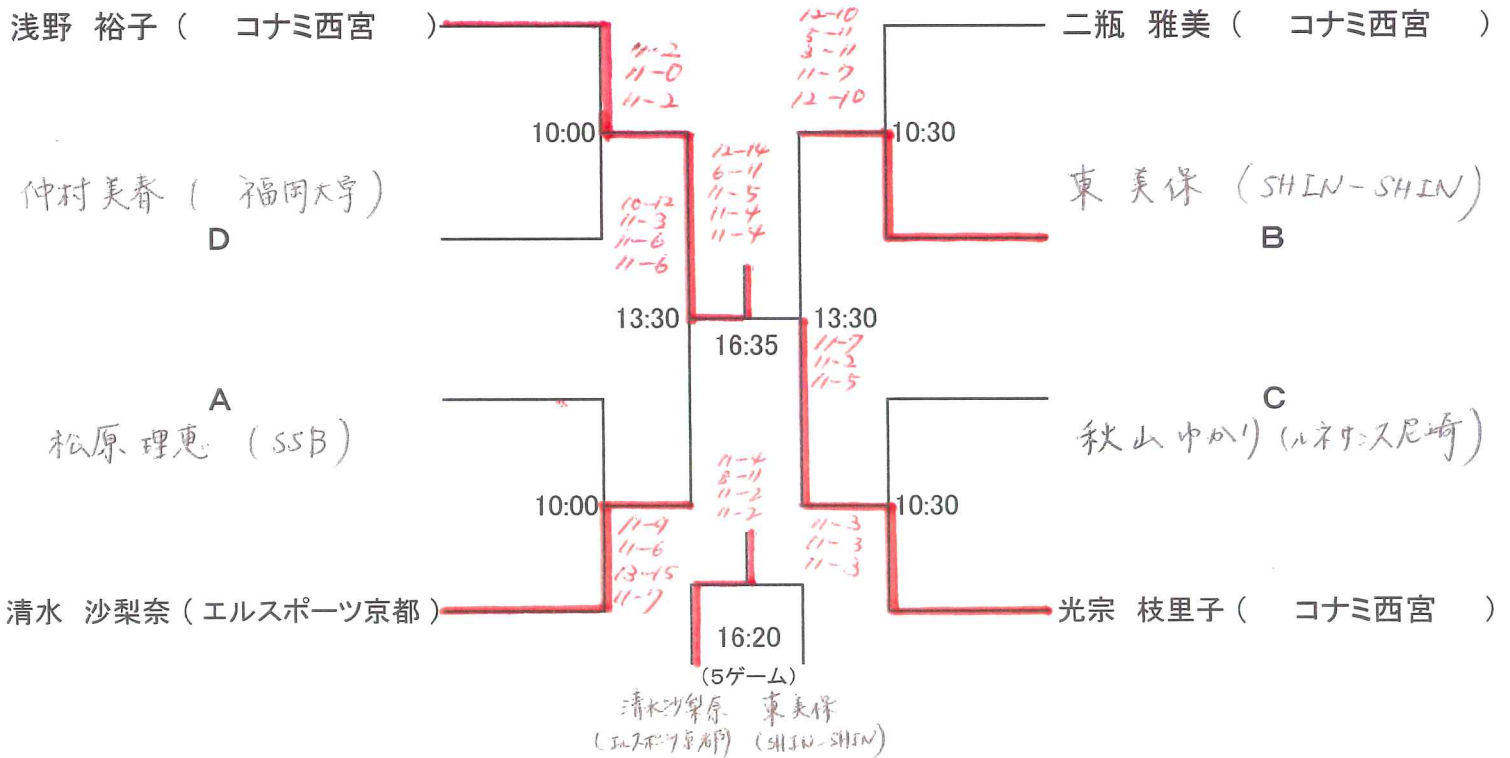

連絡先 大会前日まで:スカッシュマジック(有) Tel:045-212-9602

(月~金 10:00~17:00)

大会当日:070-5077-7526(岩井)

< 選手権男子 本戦 >

11月6日(日)

< 選手権女子 本戦 >

11月6日(日)

* 選手権男女の表彰は優勝・準優勝・第3位の3名に授与します。
フレンド男女・新人男女の表彰は優勝・準優勝・ベスト4の4名に授与します。表彰式の出席をお願いいたします。