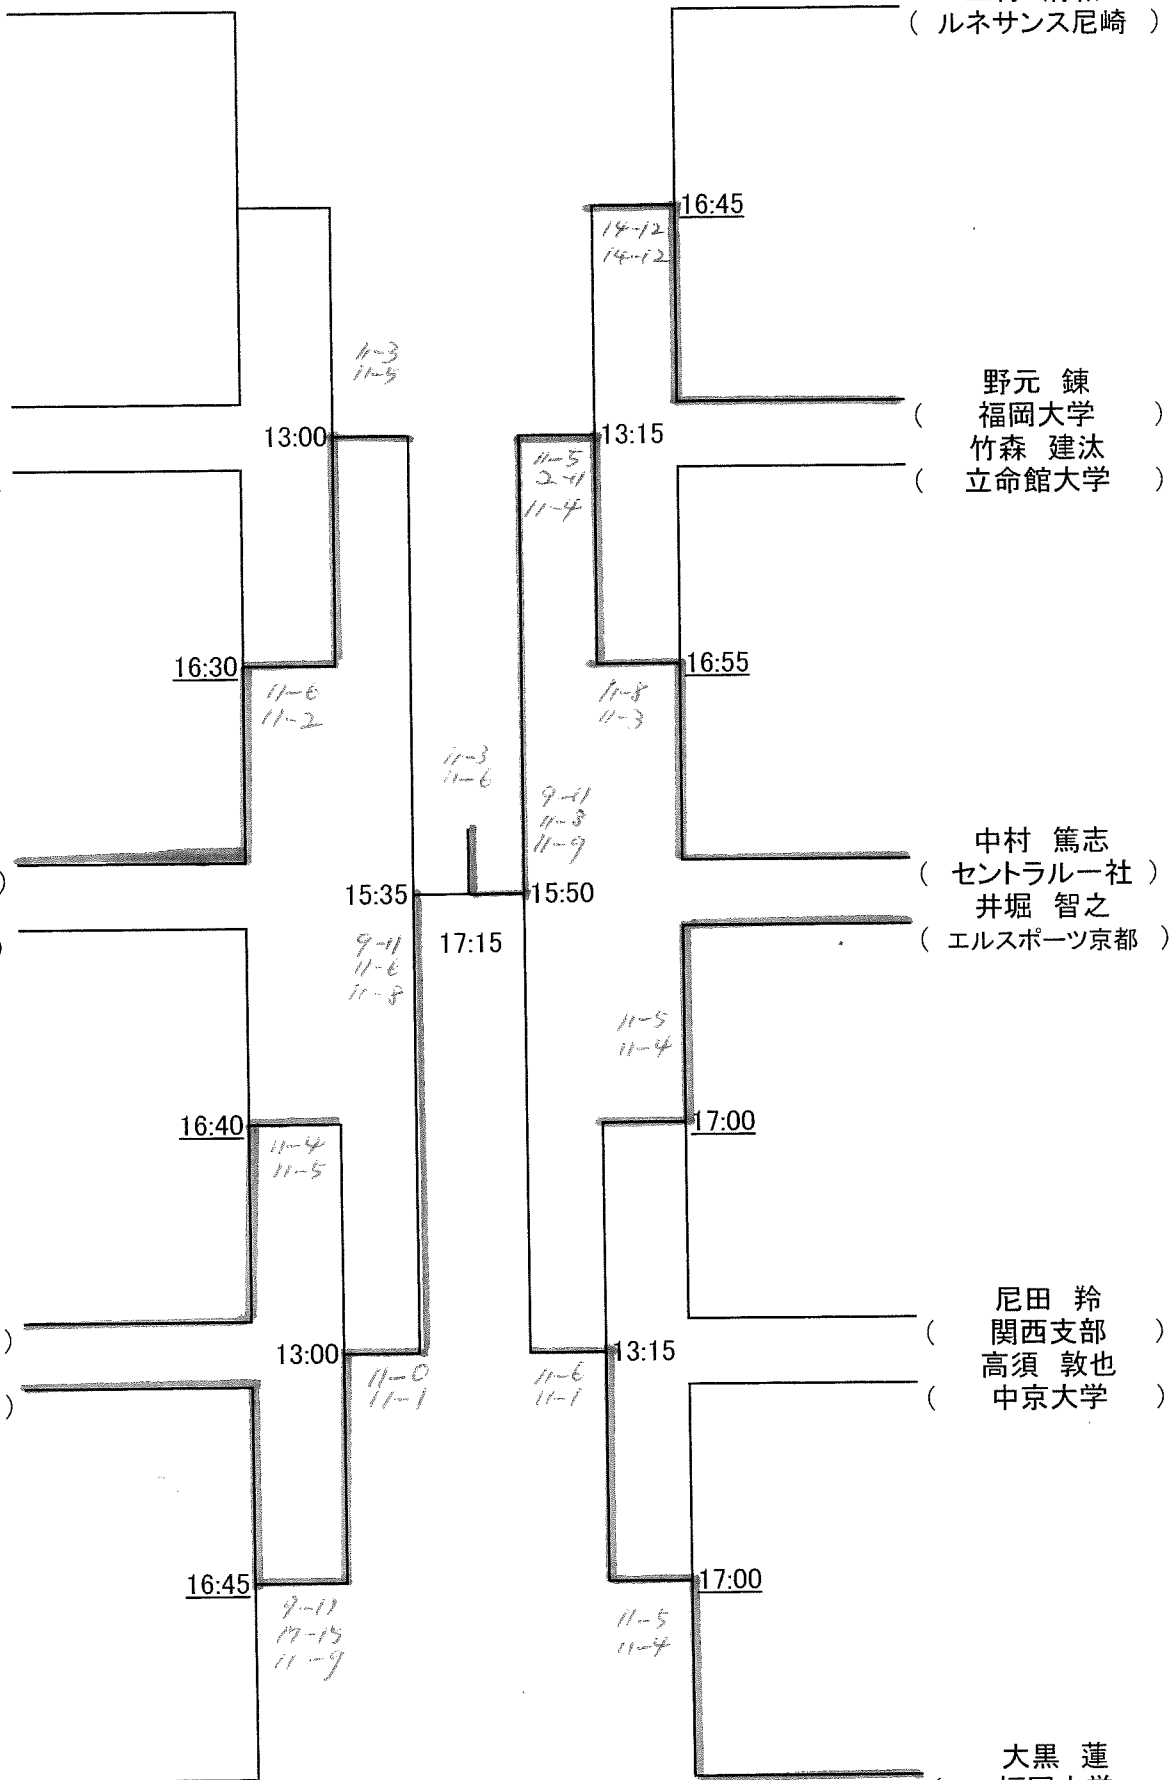

今田 至洋
(立命館大学)
清水 直登
(セントラル住ノ江)

中村 篤志
(セントラルー社)
井堀 智之
(エルスポーツ京都)

野川 和紀
(滋賀大学)
得田 佑介
(立命館大学)

尼田 幹
(関西支部)
高須 敦也
(中京大学)

篠原 健一
(コナミ西宮)

大黒 蓮
(福岡大学)

< 新人男子 >

11月6日(日)