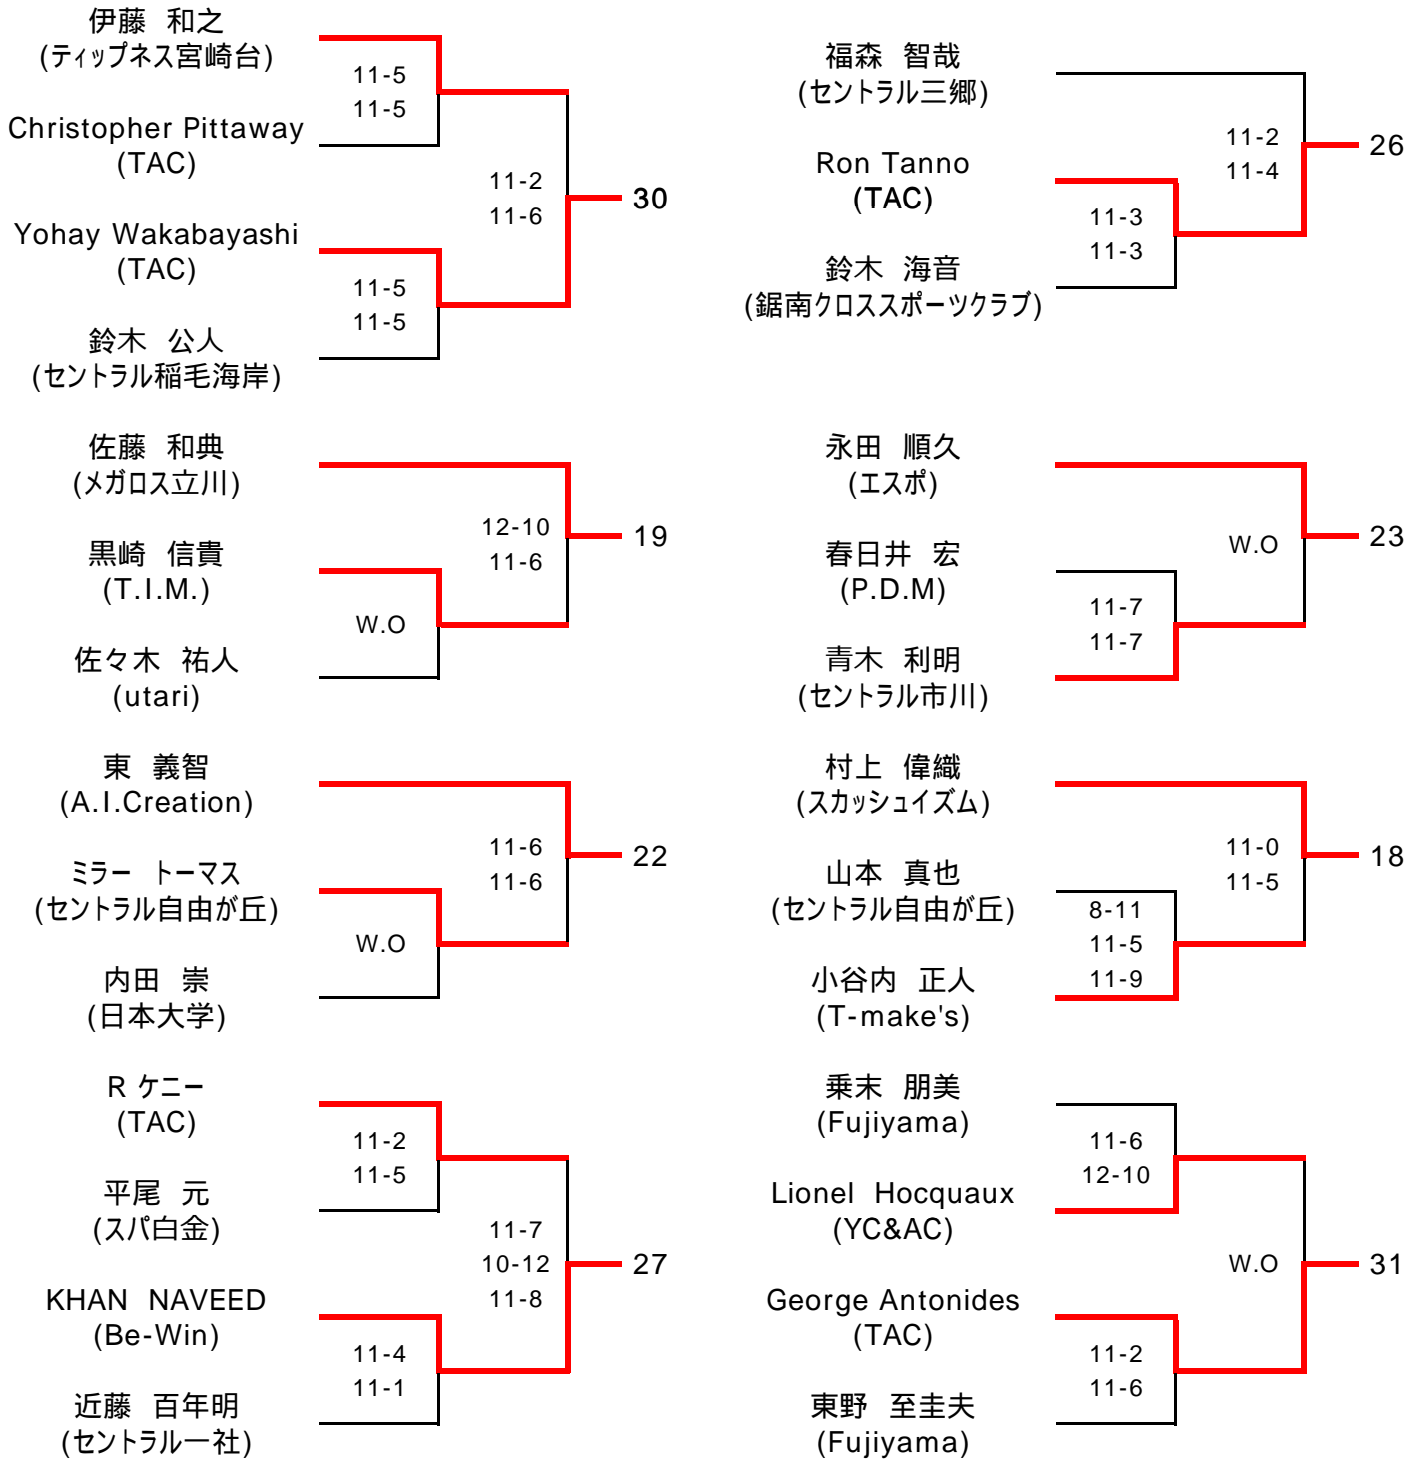

Men's Qualifying Round (2/2)