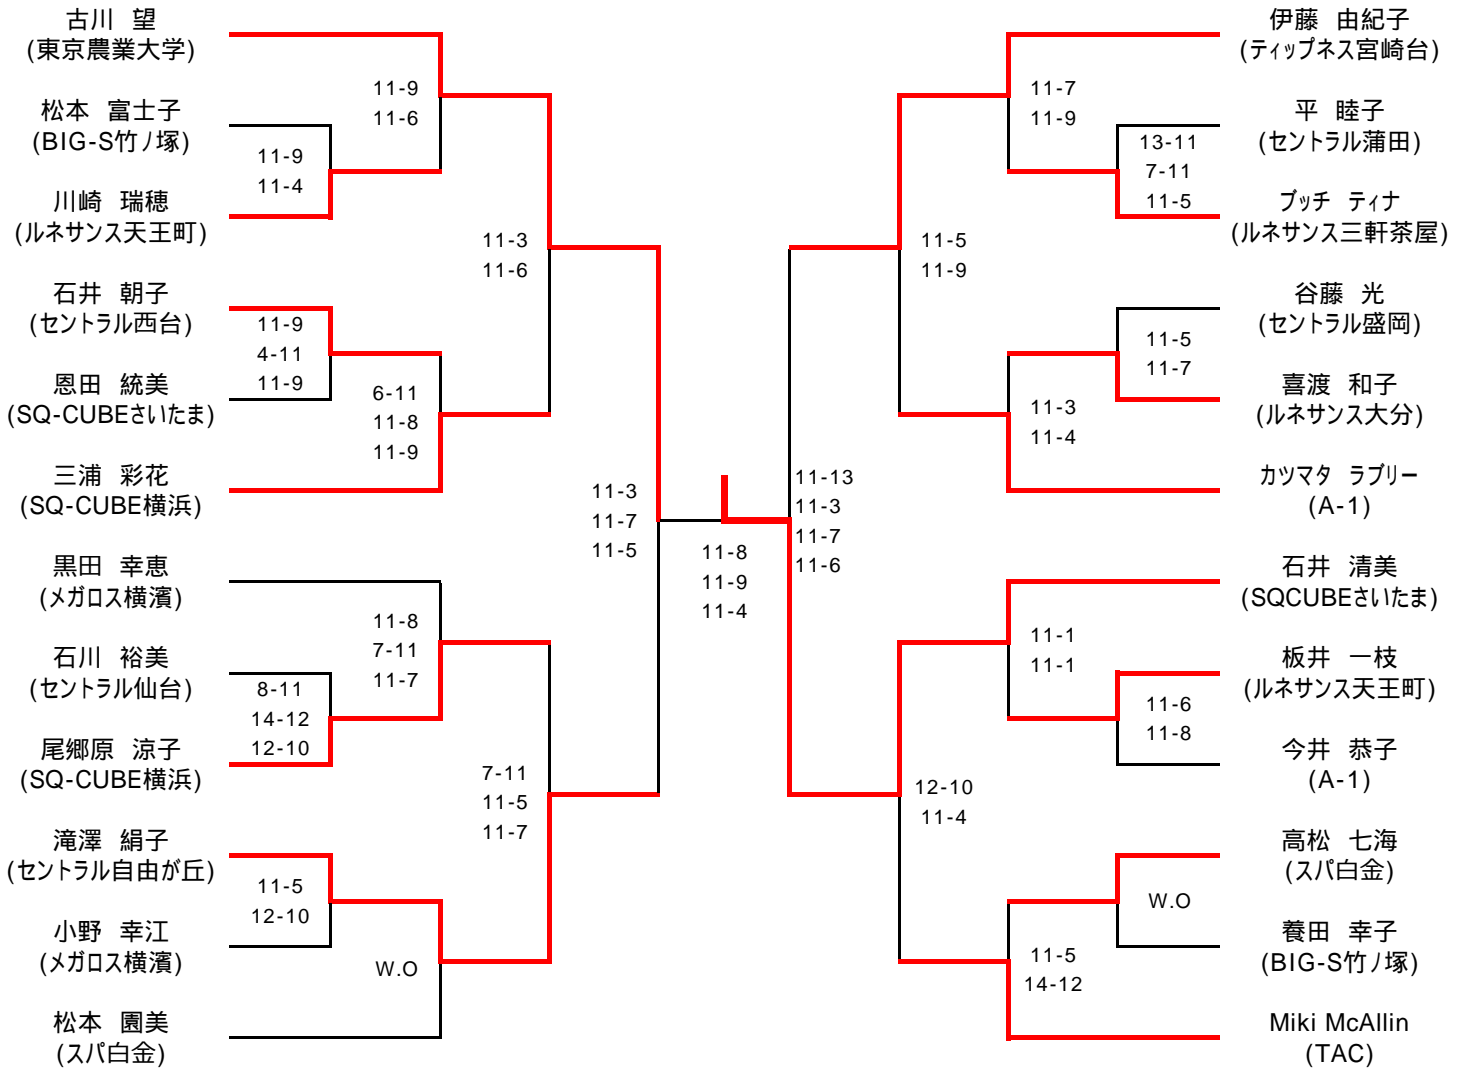

Women's Friendship

TAC Premier Classic 2016