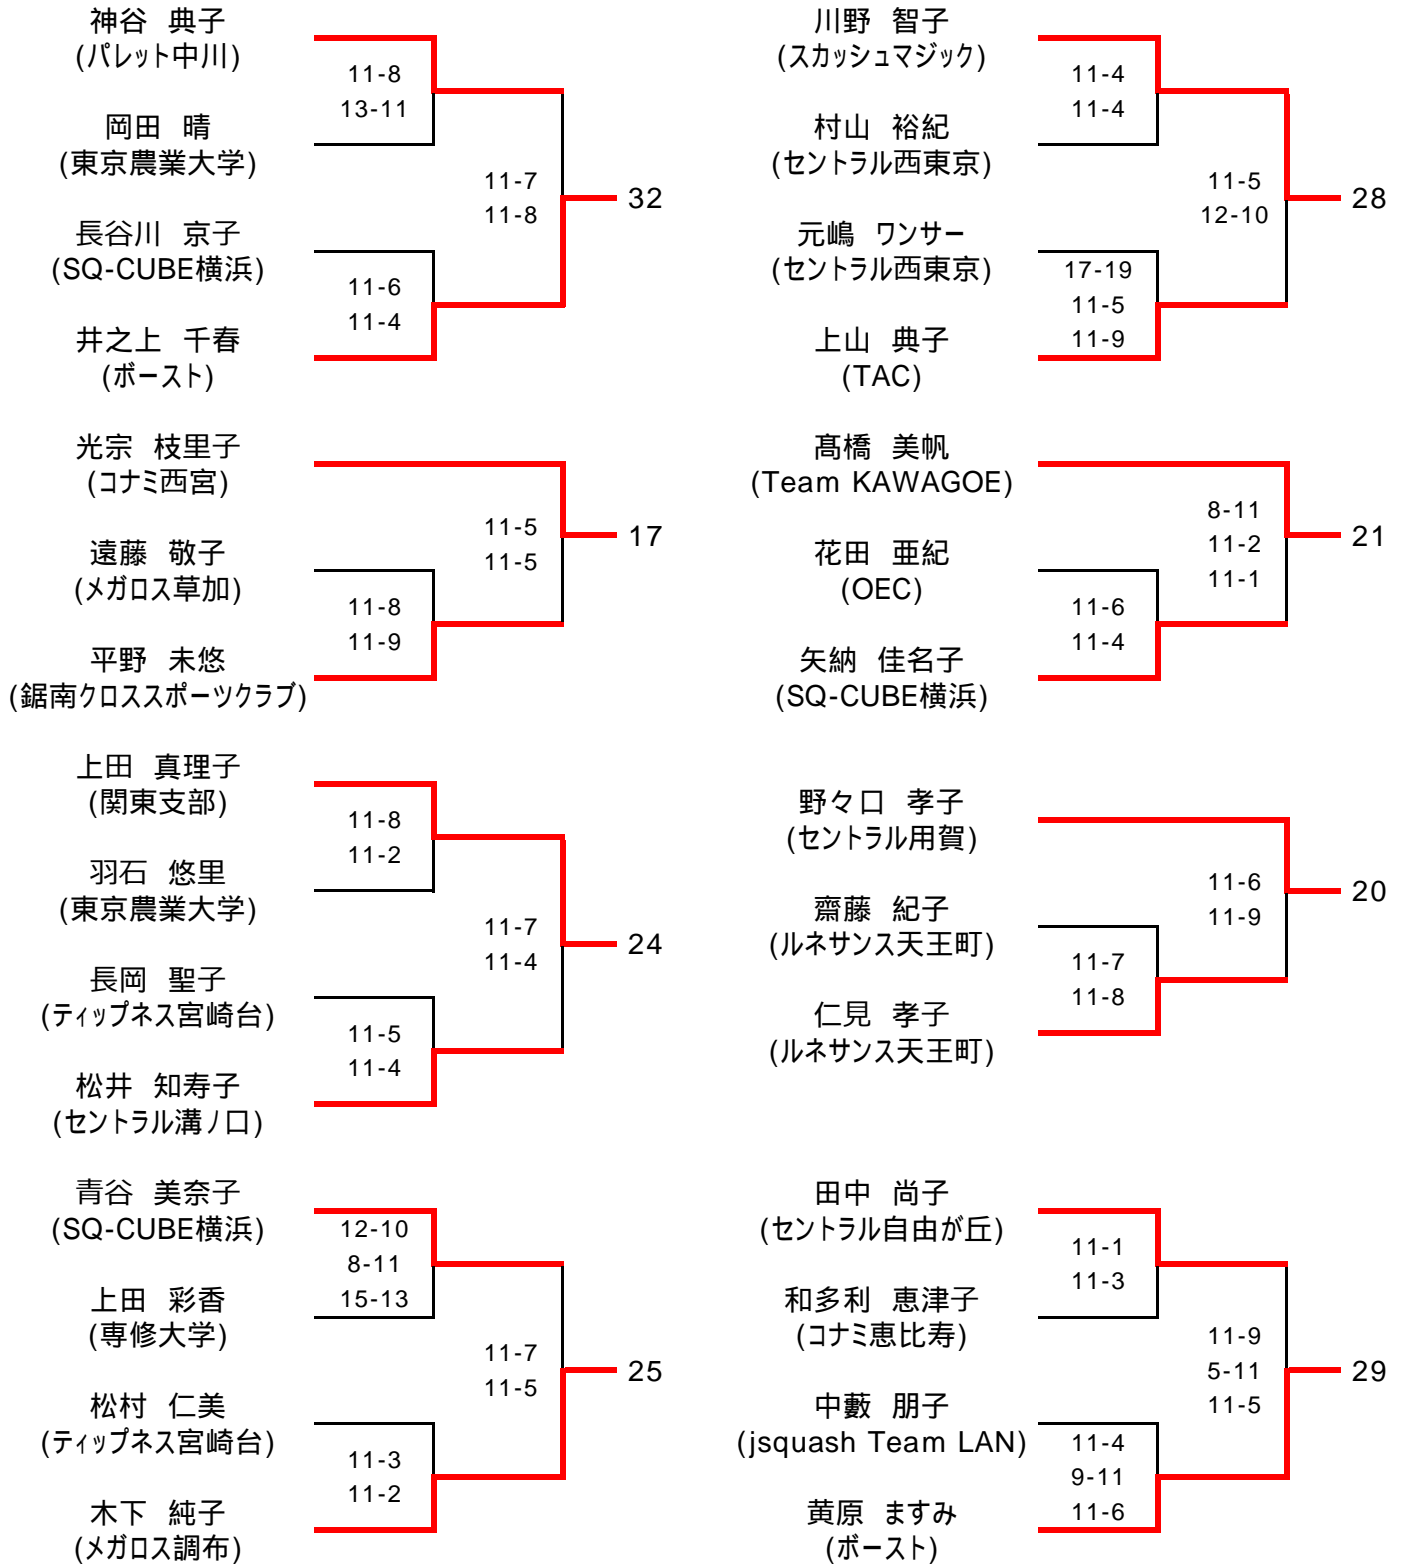

Women's Main Draw

Women's Qualifying Round (1/2)

Women's Qualifying Round (2/2)

Men's Qualifying Round (1/2)

全て7/22(Fri.)

藤本 大地 (イカトンSQ)	11-6 11-4	W.O	32	村山 知嶺 (早稲田大学)	13-11 11-4	11-7 11-5	28
Gregory Lyon (TAC)				Hirotsugu Horie (TAC)	11-1 11-6		
Patrick Sheng (TAC)	11-8 11-1			西村 直高 (ルネサンス相模大野)			
竹中 義秋 (スプラッシュ)				浅井 俊哉 (OEC)		11-5 1-11 11-6	21
宮尾 昌明 (セントラルー社)		11-2 11-4	17	大前 俊輔 (Big Mouth)	11-4 11-6		
松岡 剛 (ルネサンス東久留米)	11-8 5-11 11-9			和田 芳孝 (リパティ)			
奥田 裕樹 (セントラル八王子)				山梨 圭 (SQ-CUBEさいたま)		7-11 11-5 11-5	20
鈴木 一輝 (Be-Win)		11-5 9-11 11-3	24	萩野 友博 (明治大学)	11-2 11-3		
M オースタン (TAC)	8-11 13-11 11-4			播木 恭平 (iBEXスポーツ)			
小野 悠介 (セントラル青砥)				西 浩史 (ティップネス宮崎台)	11-8 11-8	12-10 8-11 11-8	29
藤井 一憲 (フォーラス)		13-11 11-7	25	佐藤 厚 (メガロス調布)			
片山 拓朗 (メガロス武蔵小金井)	8-11 11-3 11-7			Orland Faulks (TAC)	11-9 11-9		
渡邊 奨太 (順天堂大学)				深沢 逸紀 (First Wave)			