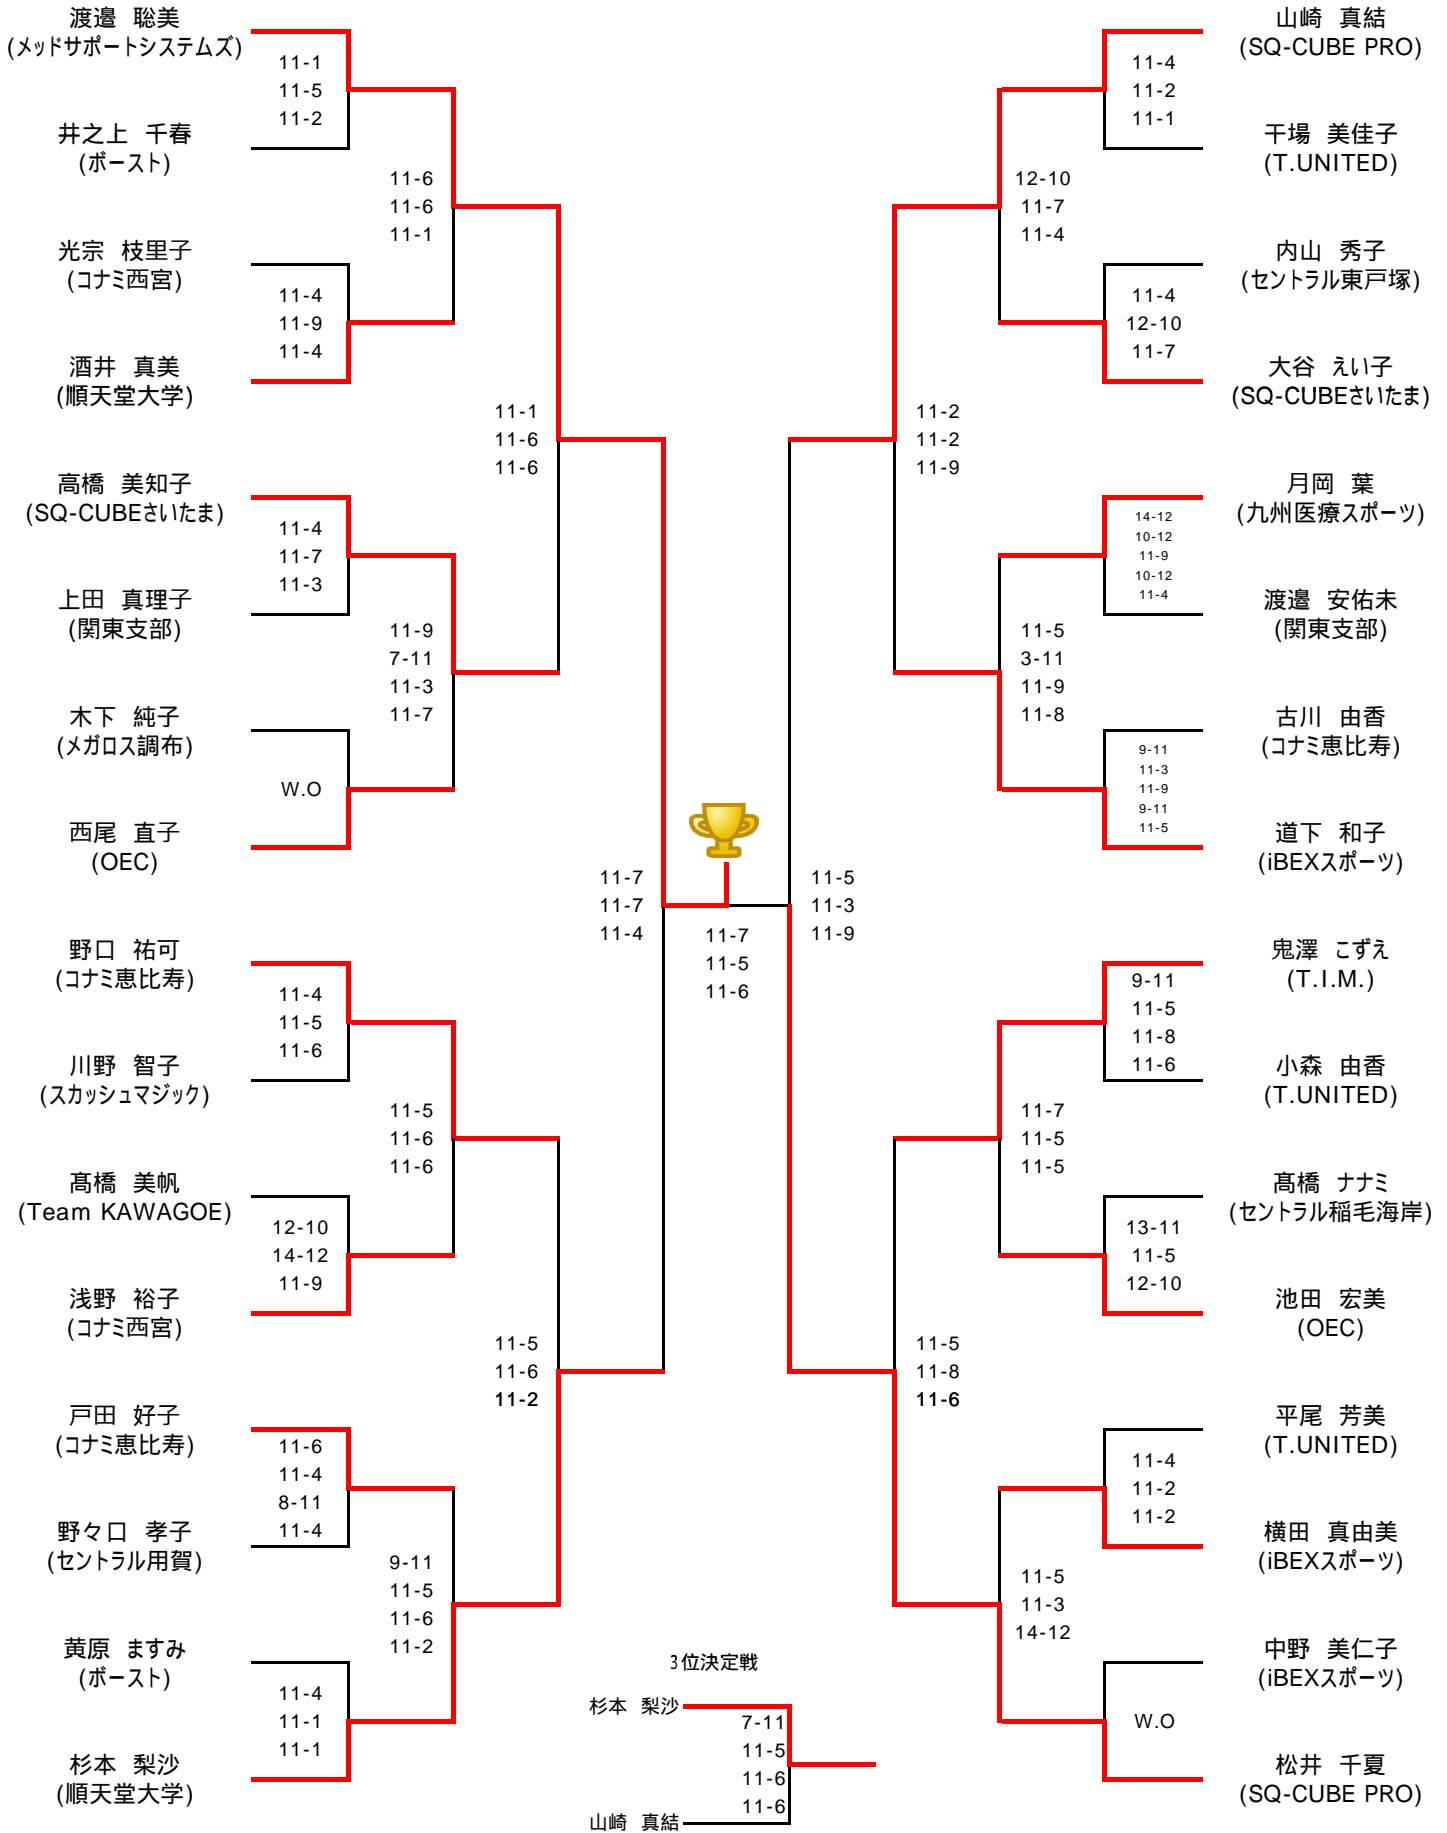

Women's Main Draw

Women's Qualifying Round (1/2)

Women's Qualifying Round (2/2)

Men's Qualifying Round (1/2)

全て7/22(Fri.)

藤本 大地 (イカトンSQ)	11-6 11-4	W.O	32	村山 知嶺 (早稲田大学)	13-11 11-4	11-7 11-5	28
Gregory Lyon (TAC)				Hirotsugu Horie (TAC)	11-1 11-6		
Patrick Sheng (TAC)	11-8 11-1			西村 直高 (ルネサンス相模大野)			
竹中 義秋 (スプラッシュ)				浅井 俊哉 (OEC)		11-5 1-11 11-6	21
宮尾 昌明 (セントラルー社)		11-2 11-4	17	大前 俊輔 (Big Mouth)	11-4 11-6		
松岡 剛 (ルネサンス東久留米)	11-8 5-11 11-9			和田 芳孝 (リパティ)			
奥田 裕樹 (セントラル八王子)				山梨 圭 (SQ-CUBEさいたま)		7-11 11-5 11-5	20
鈴木 一輝 (Be-Win)		11-5 9-11 11-3	24	萩野 友博 (明治大学)	11-2 11-3		
M オースタン (TAC)	8-11 13-11 11-4			播木 恭平 (iBEXスポーツ)			
小野 悠介 (セントラル青砥)				西 浩史 (ティップネス宮崎台)	11-8 11-8	12-10 8-11 11-8	29
藤井 一憲 (フォーラス)		13-11 11-7	25	佐藤 厚 (メガロス調布)			
片山 拓朗 (メガロス武蔵小金井)	8-11 11-3 11-7			Orland Faulks (TAC)	11-9 11-9		
渡邊 奨太 (順天堂大学)				深沢 逸紀 (First Wave)			