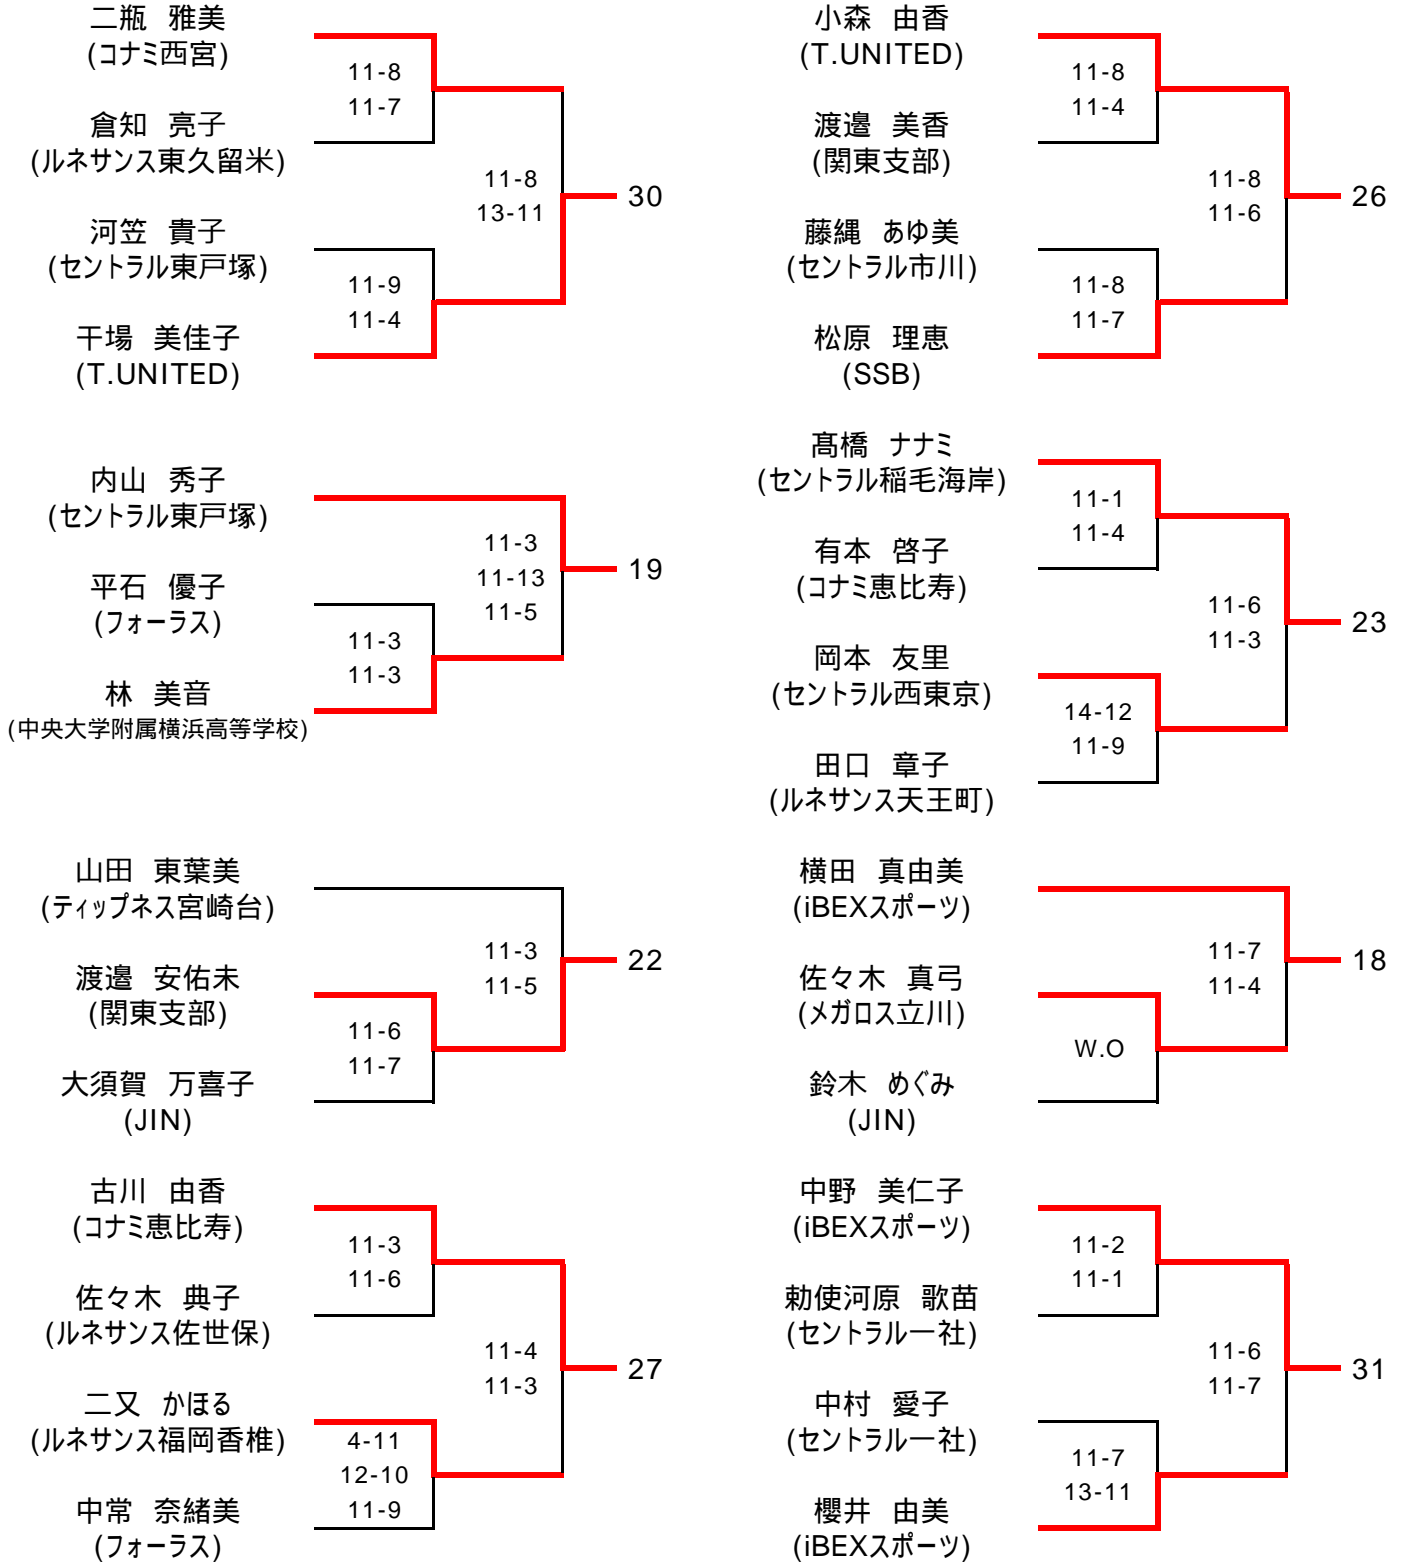

Women's Main Draw

Women's Qualifying Round (1/2)

Women's Qualifying Round (2/2)

Men's Qualifying Round (1/2)

全て7/22(Fri.)

藤本 大地 (イカトンSQ)	11-6 11-4	W.O	32	村山 知嶺 (早稲田大学)	13-11 11-4	11-7 11-5	28
Gregory Lyon (TAC)				Hirotsugu Horie (TAC)	11-1 11-6		
Patrick Sheng (TAC)	11-8 11-1			西村 直高 (ルネサンス相模大野)			
竹中 義秋 (スプラッシュ)				浅井 俊哉 (OEC)		11-5 1-11 11-6	21
宮尾 昌明 (セントラルー社)		11-2 11-4	17	大前 俊輔 (Big Mouth)	11-4 11-6		
松岡 剛 (ルネサンス東久留米)	11-8 5-11 11-9			和田 芳孝 (リパティ)			
奥田 裕樹 (セントラル八王子)				山梨 圭 (SQ-CUBEさいたま)		7-11 11-5 11-5	20
鈴木 一輝 (Be-Win)		11-5 9-11 11-3	24	萩野 友博 (明治大学)	11-2 11-3		
M オースタン (TAC)	8-11 13-11 11-4			播木 恭平 (iBEXスポーツ)			
小野 悠介 (セントラル青砥)				西 浩史 (ティップネス宮崎台)	11-8 11-8	12-10 8-11 11-8	29
藤井 一憲 (フォーラス)		13-11 11-7	25	佐藤 厚 (メガロス調布)			
片山 拓朗 (メガロス武蔵小金井)	8-11 11-3 11-7			Orland Faulks (TAC)	11-9 11-9		
渡邊 奨太 (順天堂大学)				深沢 逸紀 (First Wave)			