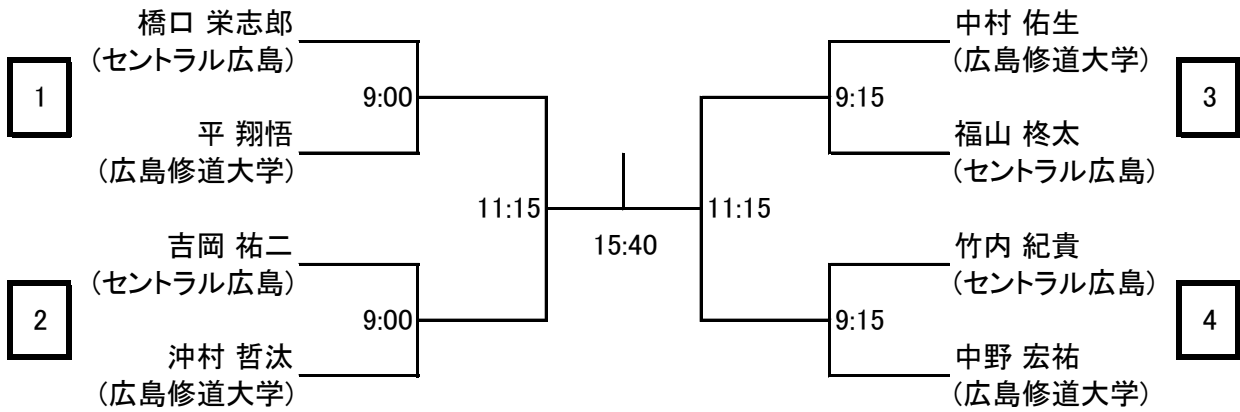

連絡先は大会当日まで SQ-CUBE 横浜:045-306-8700

会場利用上の注意

- クラブの開場時刻は、期間中はすべて試合開始の1時間前からとなります。
 - クラブ内ではクラブのルールを守って行動してください（ゴミはお持ち帰り下さい）。
 - **写真及びビデオの撮影は大会スタッフの許可が必要**となります。
 - **館内のコンセントの使用は禁止**とさせていただきます。（携帯電話の充電を含む）
 - 館内での飲食は指定された所以外は禁止されていますのでご協力願います。
 - その他は当日の大会スタッフの指示に従って、クラブ内の利用をしていただきますようお願い申し上げます。
- 以上

選手権男子本戦

選手権女子本戦

5/15(日)

選手権男子予選 5/14(土)

選手権女子予選 5/14(土)

フレンド男子

フレンド女子

新人男子 5/15(日)