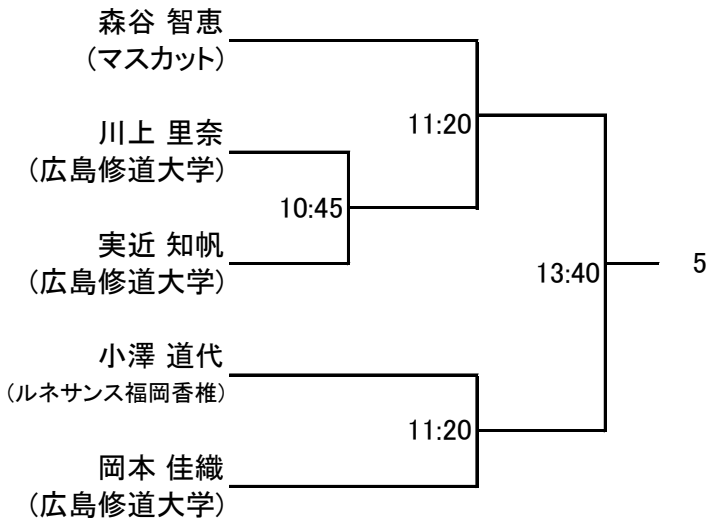

選手権男子本戦

選手権女子本戦

5/15(日)

選手権男子予選 5/14(土)

選手権女子予選 5/14(土)

フレンド男子

フレンド女子

新人男子 5/15(日)