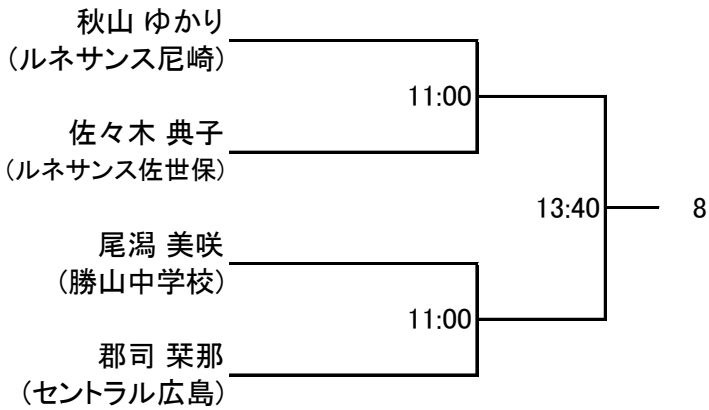

選手権男子本戦

選手権女子本戦

5/15(日)

選手権男子予選 5/14(土)

選手権女子予選 5/14(土)

フレンド男子

フレンド女子

新人男子 5/15(日)