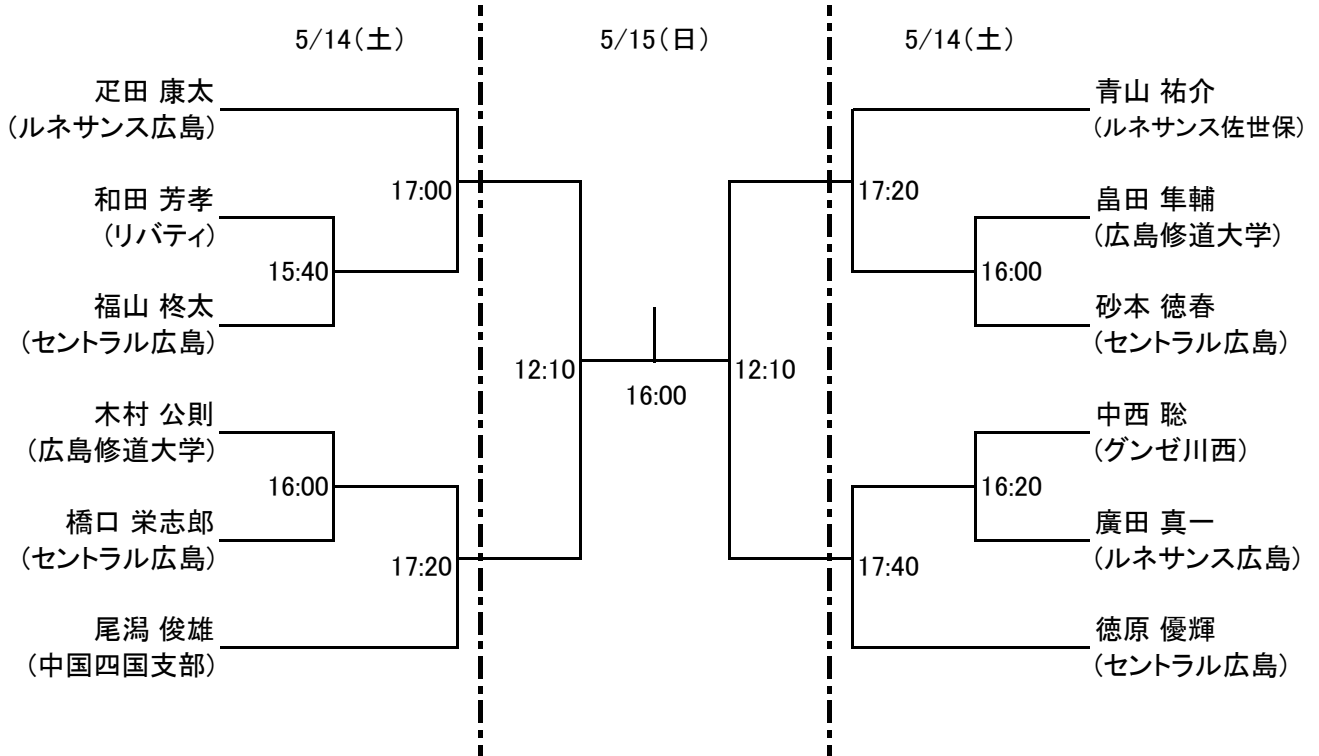

選手権男子本戦

選手権女子本戦

5/15(日)

選手権男子予選 5/14(土)

選手権女子予選 5/14(土)

フレンド男子

フレンド女子

新人男子 5/15(日)