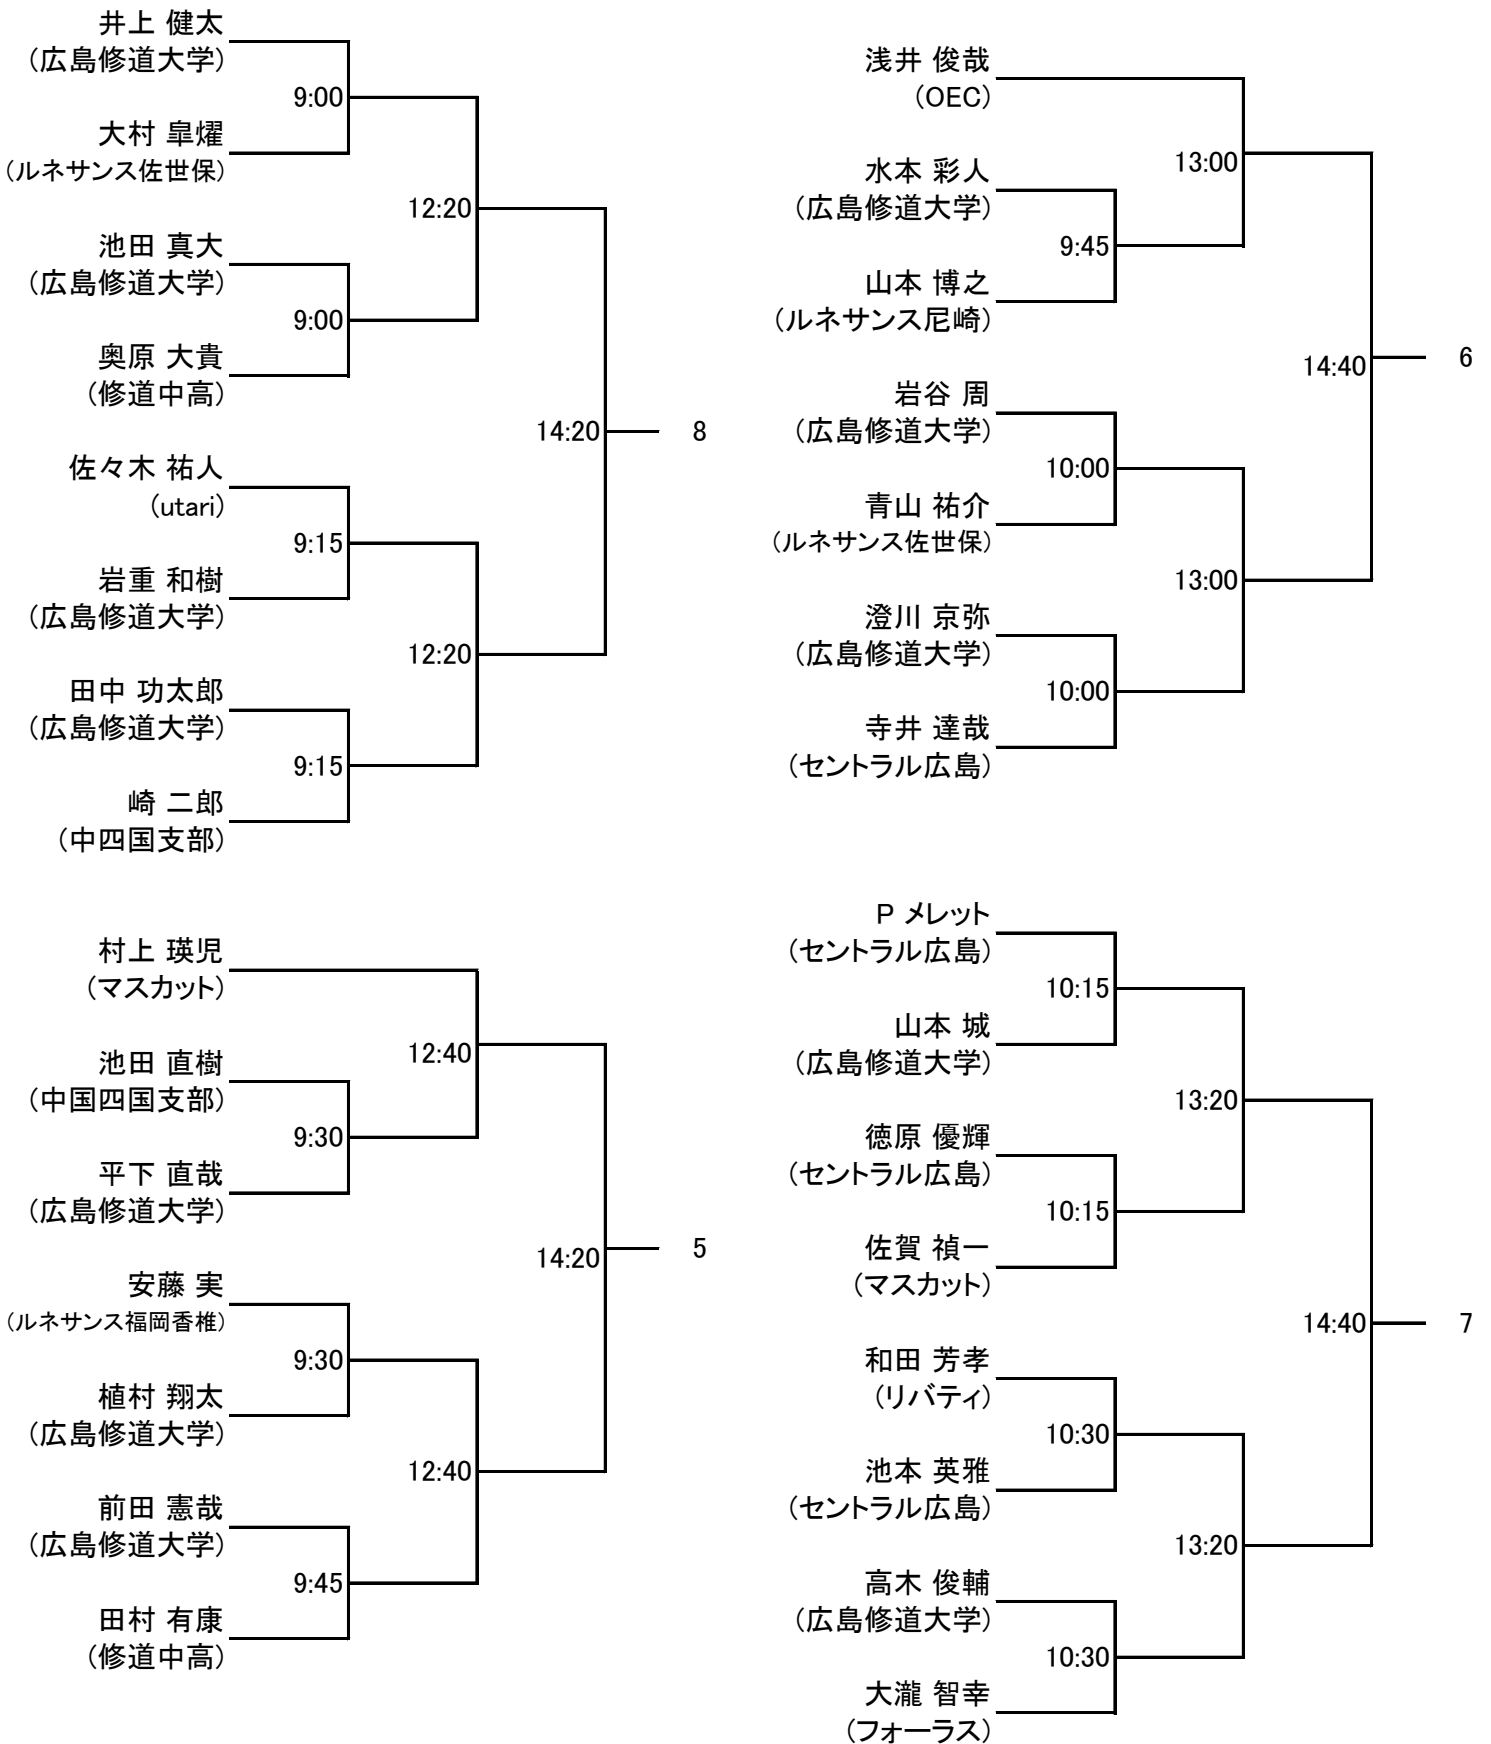

選手権男子本戦

選手権女子本戦

5/15(日)

選手権男子予選 5/14(土)

選手権女子予選 5/14(土)

フレンド男子

フレンド女子

新人男子 5/15(日)