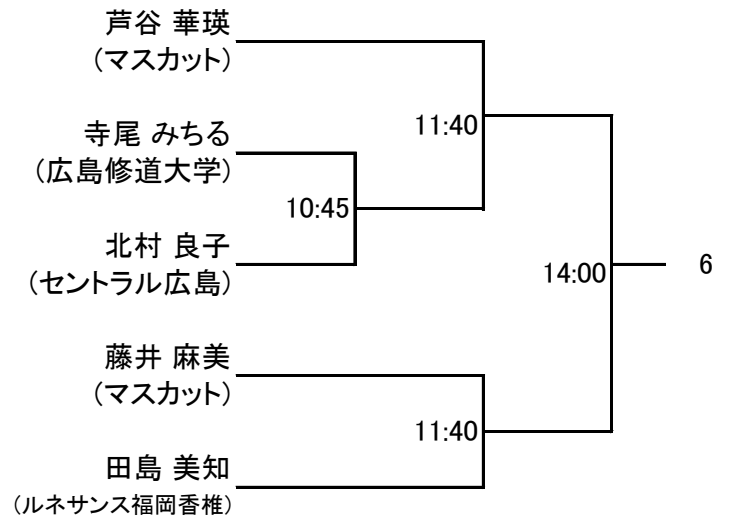

選手権男子本戦

選手権女子本戦

5/15(日)

選手権男子予選 5/14(土)

選手権女子予選 5/14(土)

フレンド男子

フレンド女子

新人男子 5/15(日)