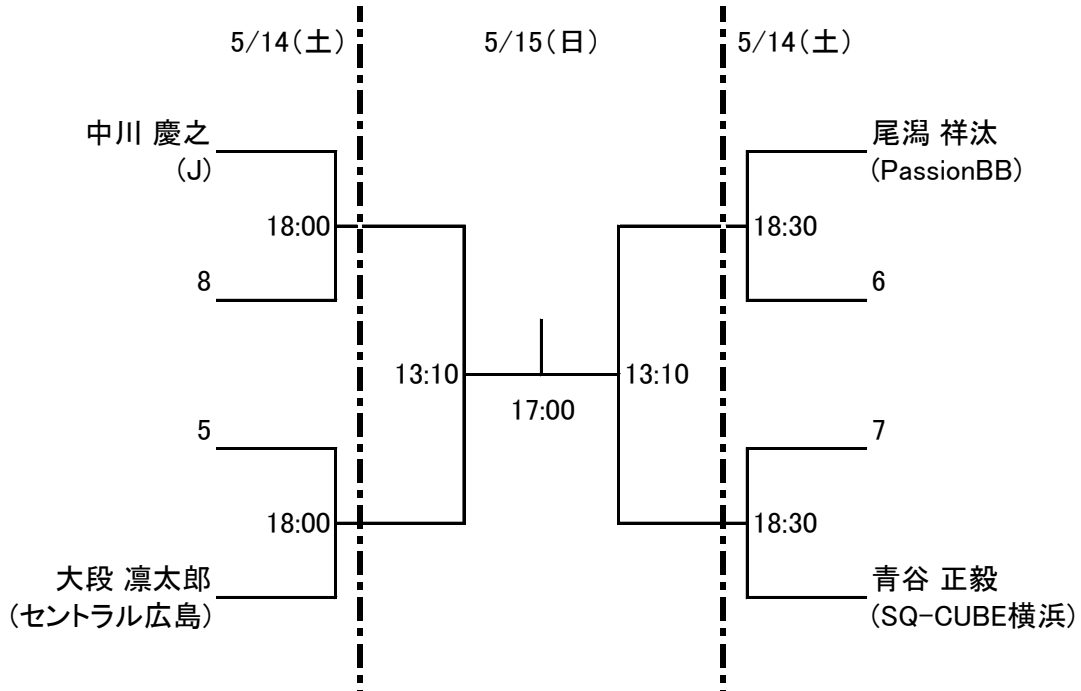

選手権男子本戦

選手権女子本戦

5/15(日)