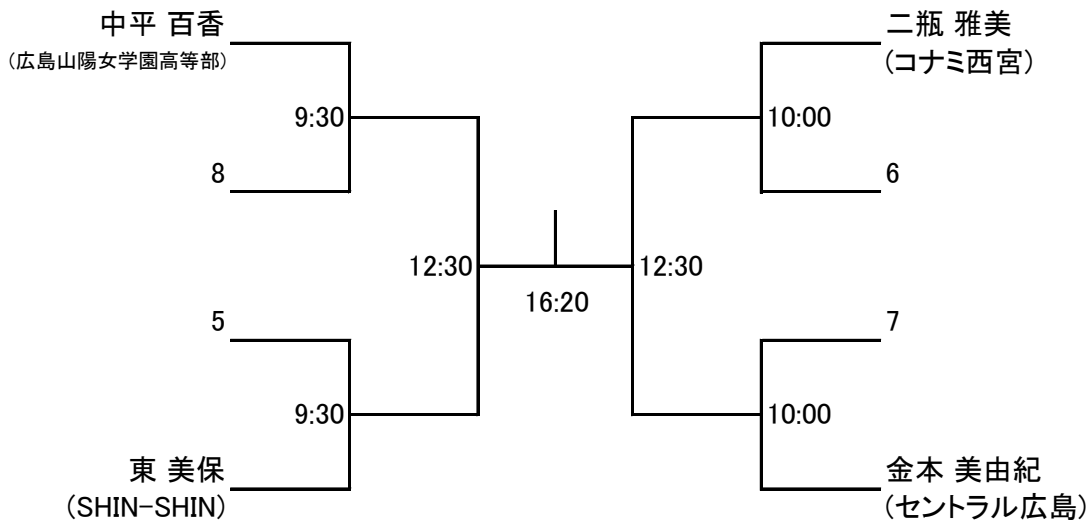

SQ-CUBE CUP TWO 2016 in 広島

前略 いつもお世話になっております。

このたび5月14日(土)~15日(日)の日程にて開催いたします、

「SQ-CUBE CUP TWO 2016 in 広島」大会のドローを送付いたしますので、
貴クラブの所属の方々にご案内いただけますよう、よろしくお願い申し上げます。

今大会も沢山の方のエントリーを頂きまして感謝申し上げます。

今大会、お陰様で定員を大きく越えるご参加を頂きました。1人でも多くの方にご参加頂く為に
フレンド男女のプレート戦を行わない事に致しました。ご理解、ご協力お願い致します。

連絡先は大会当日まで SQ-CUBE 横浜:045-306-8700

会場利用上の注意

- クラブの開場時刻は、期間中はすべて試合開始の1時間前からとなります。
 - クラブ内ではクラブのルールを守って行動してください（ゴミはお持ち帰り下さい）。
 - **写真及びビデオの撮影は大会スタッフの許可が必要**となります。
 - **館内のコンセントの使用は禁止**とさせていただきます。（携帯電話の充電を含む）
 - 館内での飲食は指定された所以外は禁止されていますのでご協力願います。
 - その他は当日の大会スタッフの指示に従って、クラブ内の利用をしていただきますようお願い申し上げます。
- 以上

選手権男子本戦

選手権女子本戦

5/15(日)

選手権男子予選 5/14(土)

選手権女子予選 5/14(土)

フレンド男子

フレンド女子

新人男子 5/15(日)