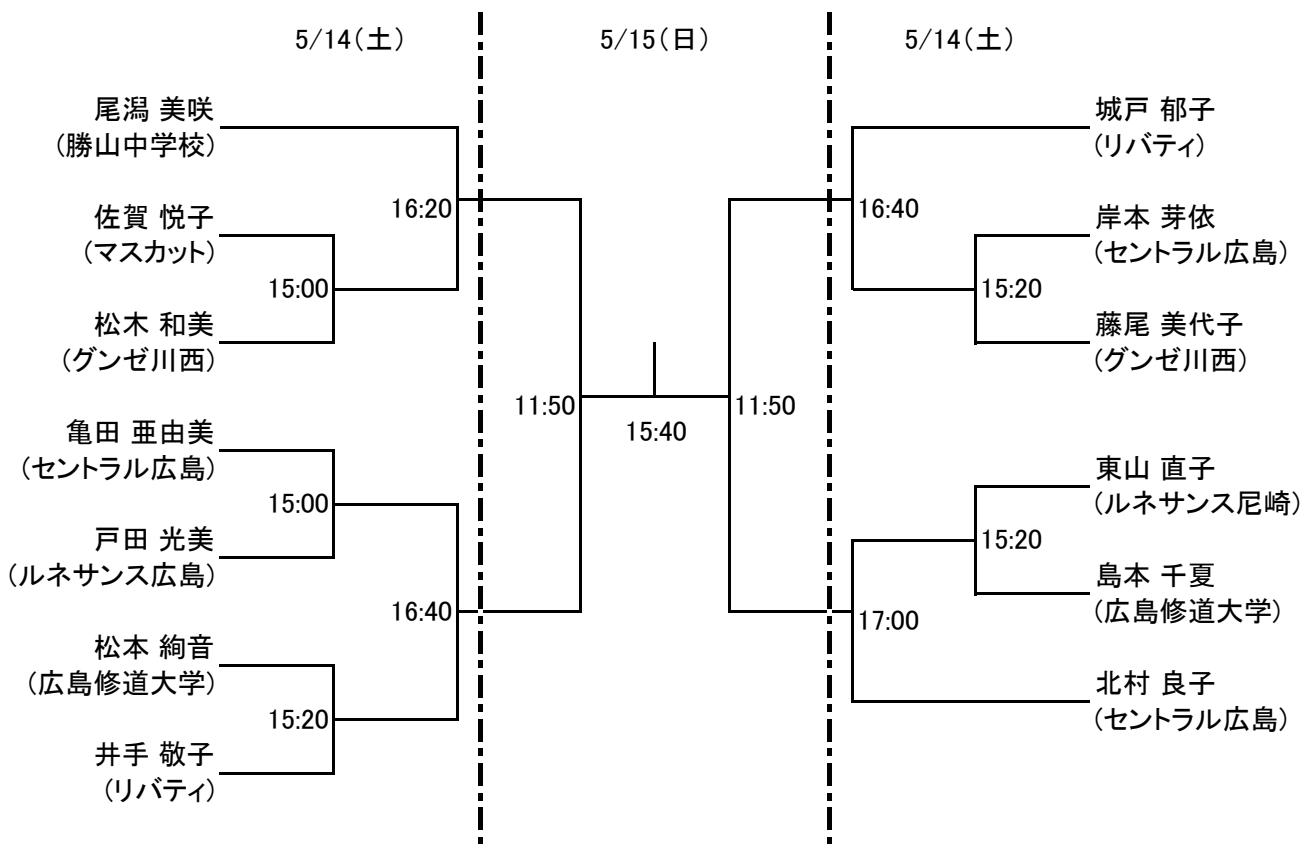

SQ-CUBE CUP TWO 2016 in 広島

前略 いつもお世話になっております。

このたび5月14日(土)~15日(日)の日程にて開催いたします、

「SQ-CUBE CUP TWO 2016 in 広島」大会のドローを送付いたしますので、
貴クラブの所属の方々にご案内いただけますよう、よろしくお願い申し上げます。

今大会も沢山の方のエントリーを頂きまして感謝申し上げます。

今大会、お陰様で定員を大きく越えるご参加を頂きました。1人でも多くの方にご参加頂く為に
フレンド男女のプレート戦を行わない事に致しました。ご理解、ご協力お願い致します。

選手権男子本戦

選手権女子本戦

5/15(日)

選手権男子予選 5/14(土)

選手権女子予選 5/14(土)

フレンド男子

フレンド女子

新人男子 5/15(日)