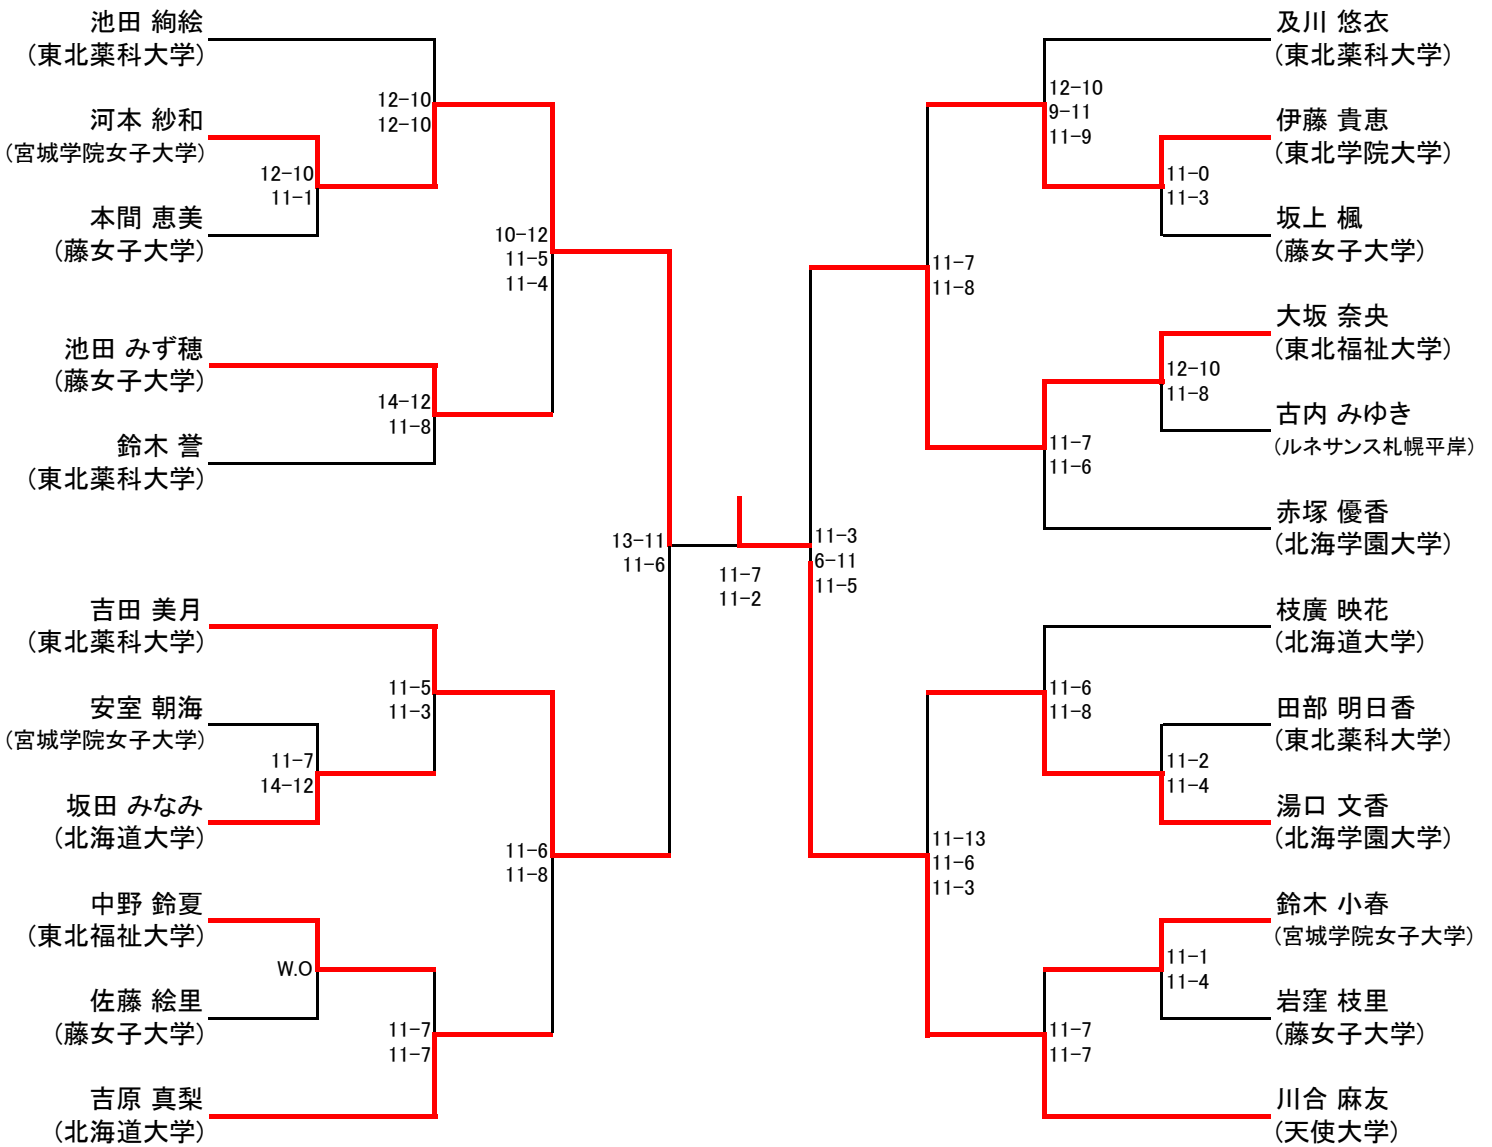

新人女子 27日(日)

	鈴木 誉 東北薬科大学	田部 明日香 東北薬科大学	芳賀 憩 フリー	森 悦子 ルネサンス札幌平岸	安室 朝海 宮城学院女子大学	結果	
鈴木 誉 東北薬科大学		11-7 11-2 ○	11-2 11-1 ○	11-3 11-3 ○	11-4 11-3 ○	4-0	1
田部 明日香 東北薬科大学	7-11 2-11 ×		12-10 11-8 ○	8-11 11-9 × 5-11	4-11 2-11 ×	1-3	4
芳賀 憩 フリー	2-11 1-11 ×	10-12 8-11 ×		9-11 14-12 × 9-11	4-11 2-11 ×	0-4	5
森 悦子 ルネサンス札幌平岸	3-11 3-11 ×	11-8 9-11 ○ 11-5	11-9 12-14 ○ 11-9		2-11 3-11 ×	2-2	3
安室 朝海 宮城学院女子大学	4-11 3-11 ×	11-4 11-2 ○	11-4 11-2 ○	11-2 11-3 ○		3-1	2

# フレンド女子