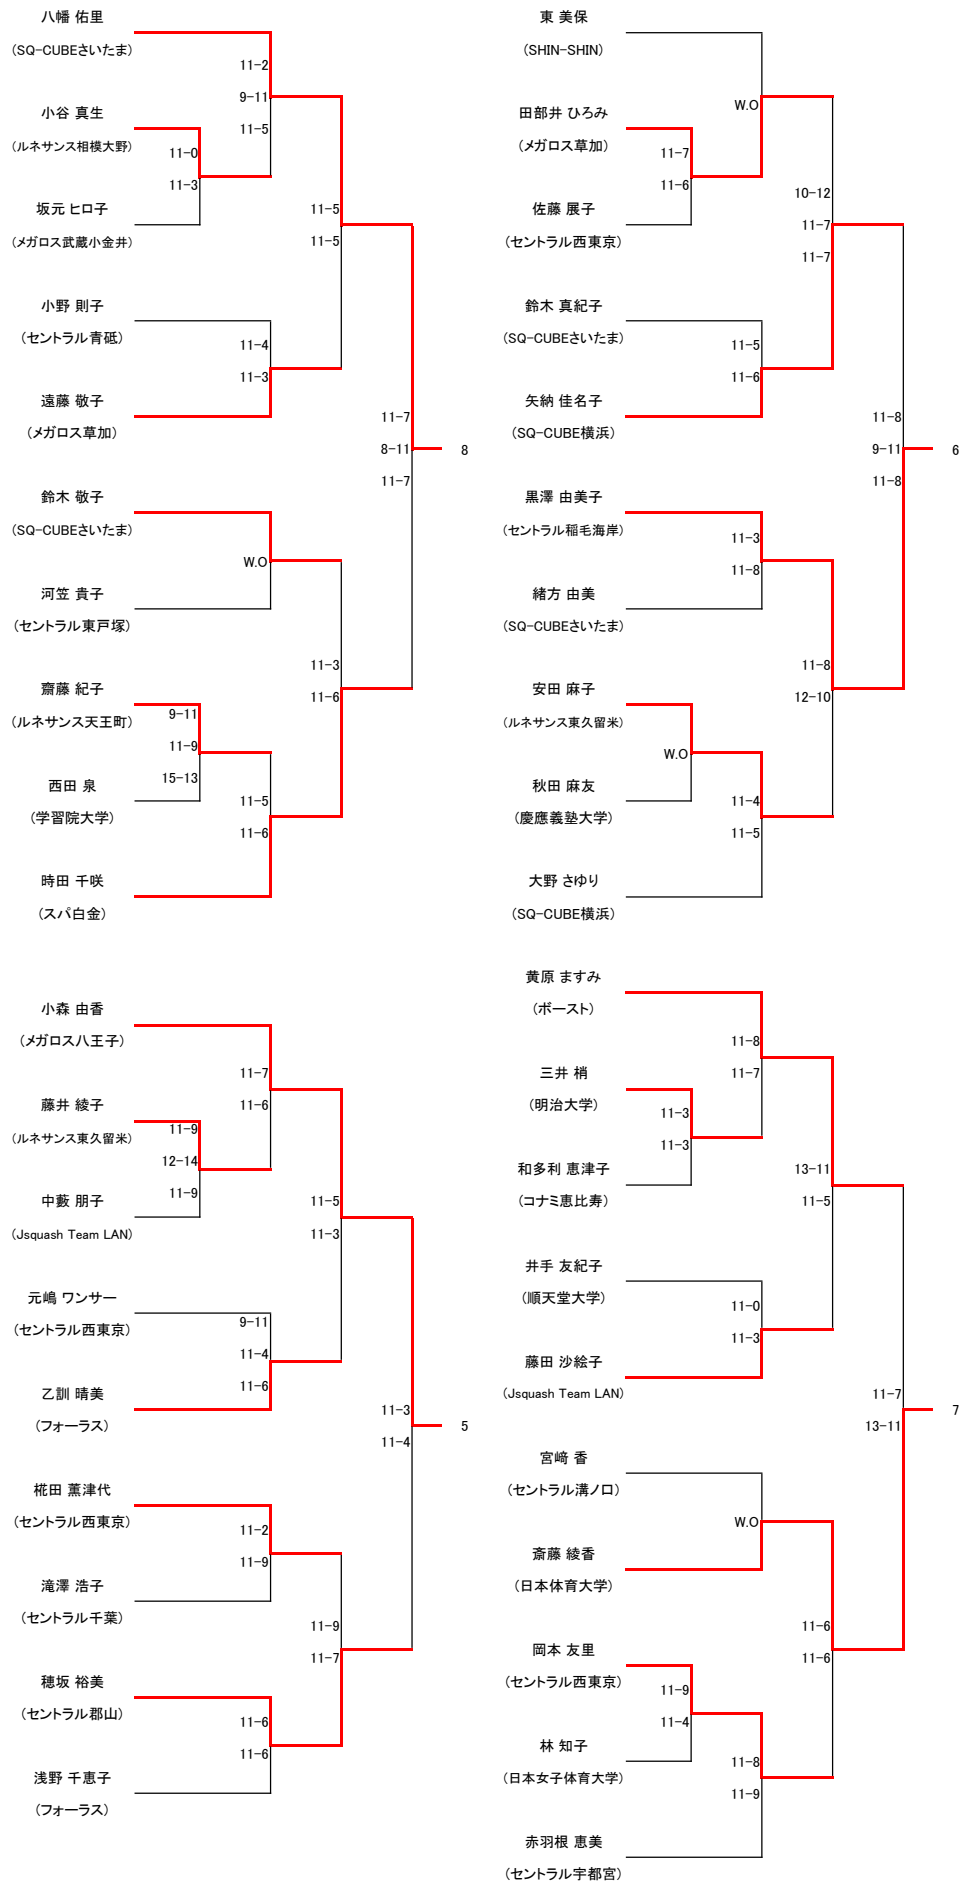

新人女子

	脇坂 春佳 (順天堂大学)		玉川 陽子 (順天堂大学)		斎藤 美尋 (順天堂大学)		我妻 友里香 (日本体育大学)		結果	順位
脇坂 春佳 (順天堂大学)			○	11-9 11-3	○	11-5 11-4	○	11-4 11-4	3-0	1
玉川 陽子 (順天堂大学)	×	9-11 3-11			×	6-11 7-11	×	8-11 8-11	0-3	4
斎藤 美尋 (順天堂大学)	×	5-11 4-11	○	11-6 11-7			×	11-8 5-11 3-11	1-2	3
我妻 友里香 (日本体育大学)	×	4-11 4-11	○	11-8 11-8	○	8-11 11-5 11-3			2-1	2

新人男子

フレンド男子

選手権女子予選

# 選手権女子本戦

選手権男子予選

選手権男子本戦