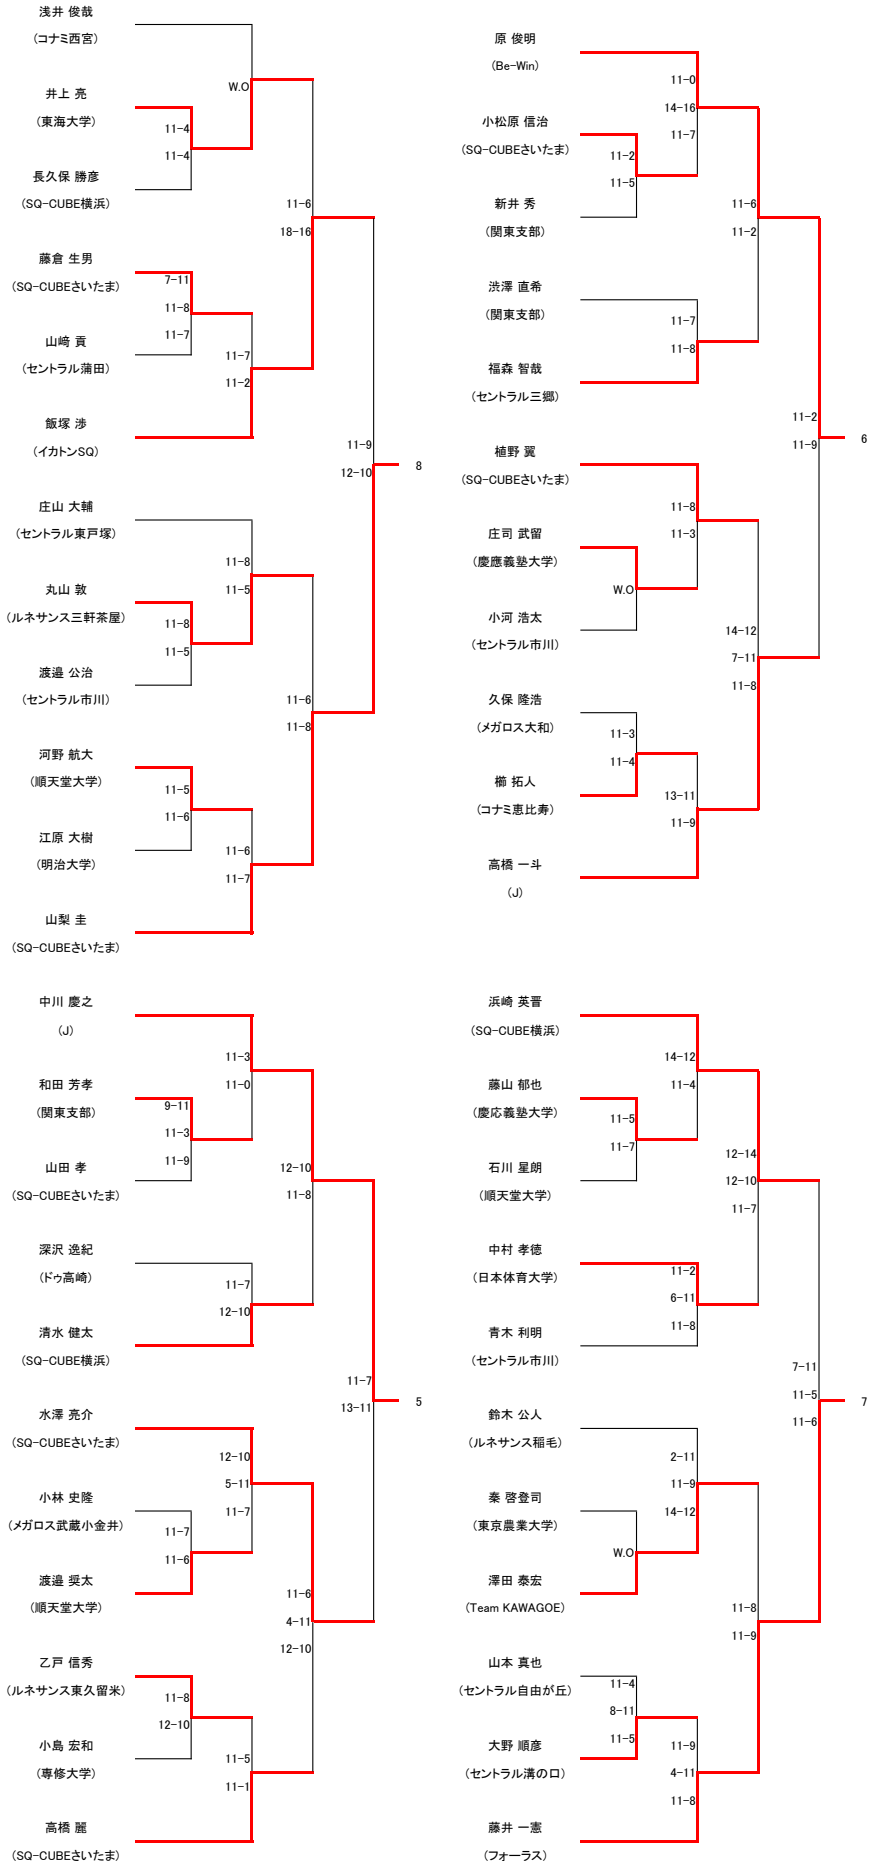

新人女子

	脇坂 春佳 (順天堂大学)		玉川 陽子 (順天堂大学)		斎藤 美尋 (順天堂大学)		我妻 友里香 (日本体育大学)		結果	順位
脇坂 春佳 (順天堂大学)			○	11-9 11-3	○	11-5 11-4	○	11-4 11-4	3-0	1
玉川 陽子 (順天堂大学)	×	9-11 3-11			×	6-11 7-11	×	8-11 8-11	0-3	4
斎藤 美尋 (順天堂大学)	×	5-11 4-11	○	11-6 11-7			×	11-8 5-11 3-11	1-2	3
我妻 友里香 (日本体育大学)	×	4-11 4-11	○	11-8 11-8	○	8-11 11-5 11-3			2-1	2

新人男子

フレンド男子

選手権女子予選

# 選手権女子本戦

選手権男子予選

選手権男子本戦