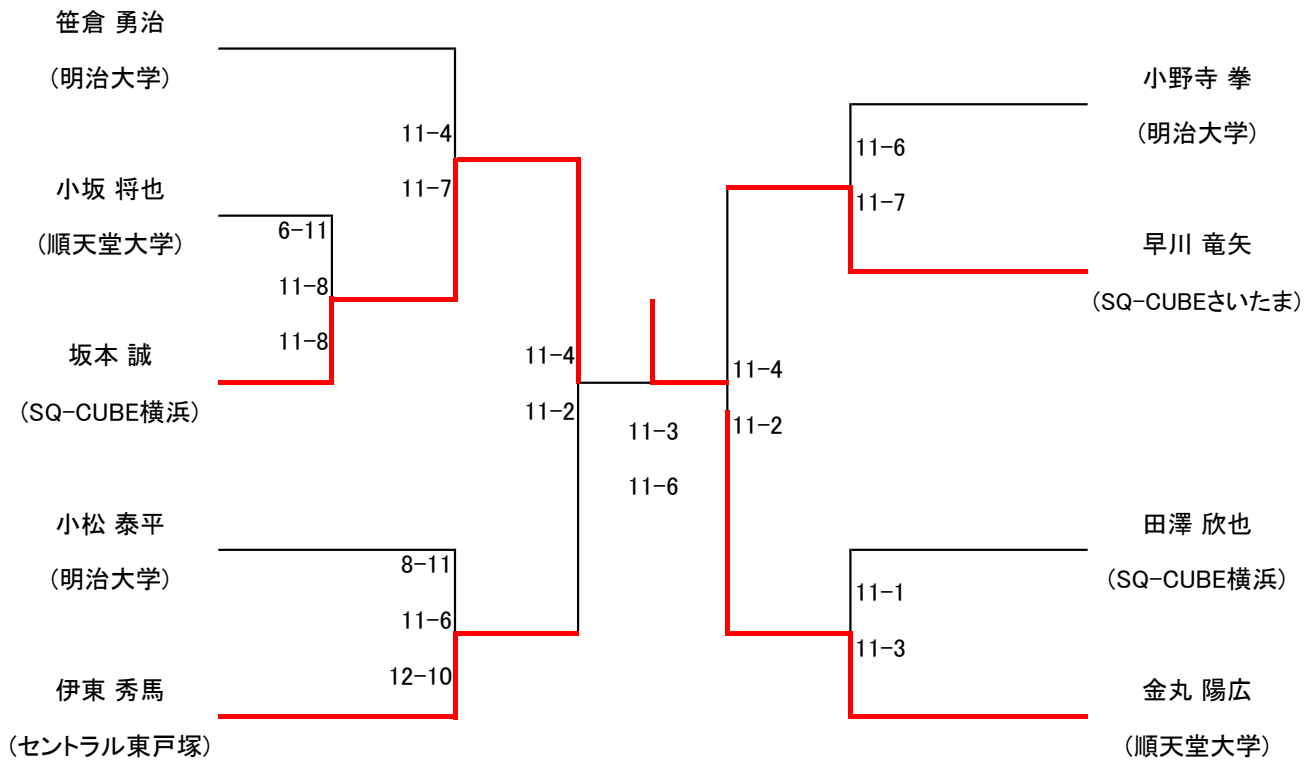

新人女子

	脇坂 春佳 (順天堂大学)		玉川 陽子 (順天堂大学)		斎藤 美尋 (順天堂大学)		我妻 友里香 (日本体育大学)		結果	順位
脇坂 春佳 (順天堂大学)			○	11-9 11-3	○	11-5 11-4	○	11-4 11-4	3-0	1
玉川 陽子 (順天堂大学)	×	9-11 3-11			×	6-11 7-11	×	8-11 8-11	0-3	4
斎藤 美尋 (順天堂大学)	×	5-11 4-11	○	11-6 11-7			×	11-8 5-11 3-11	1-2	3
我妻 友里香 (日本体育大学)	×	4-11 4-11	○	11-8 11-8	○	8-11 11-5 11-3			2-1	2

新人男子

フレンド男子

選手権女子予選

# 選手権女子本戦

選手権男子予選

選手権男子本戦