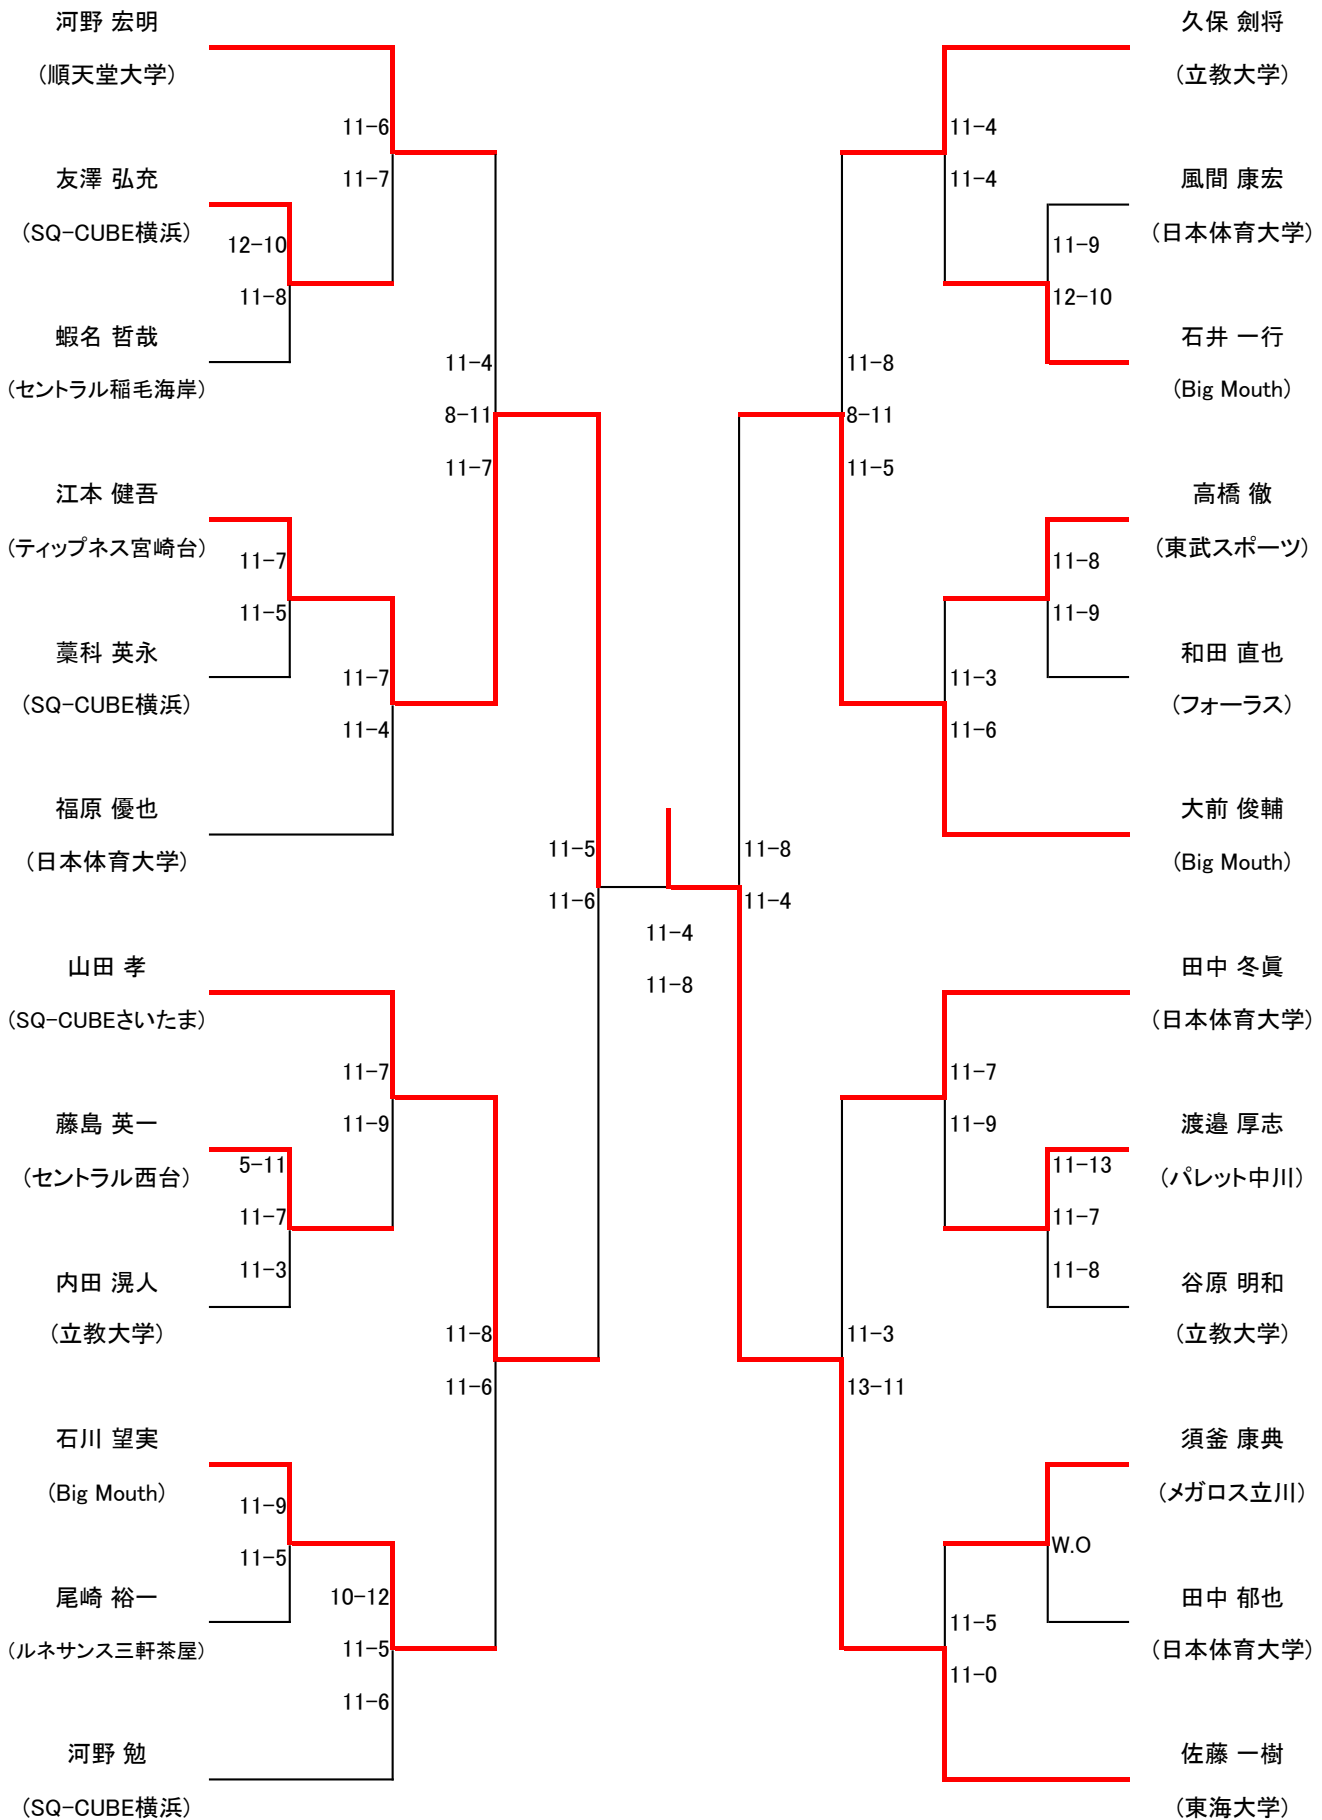

新人女子

	脇坂 春佳 (順天堂大学)		玉川 陽子 (順天堂大学)		斎藤 美尋 (順天堂大学)		我妻 友里香 (日本体育大学)		結果	順位
脇坂 春佳 (順天堂大学)			○	11-9 11-3	○	11-5 11-4	○	11-4 11-4	3-0	1
玉川 陽子 (順天堂大学)	×	9-11 3-11			×	6-11 7-11	×	8-11 8-11	0-3	4
斎藤 美尋 (順天堂大学)	×	5-11 4-11	○	11-6 11-7			×	11-8 5-11 3-11	1-2	3
我妻 友里香 (日本体育大学)	×	4-11 4-11	○	11-8 11-8	○	8-11 11-5 11-3			2-1	2

新人男子

フレンド男子

選手権女子予選

# 選手権女子本戦

選手権男子予選

選手権男子本戦