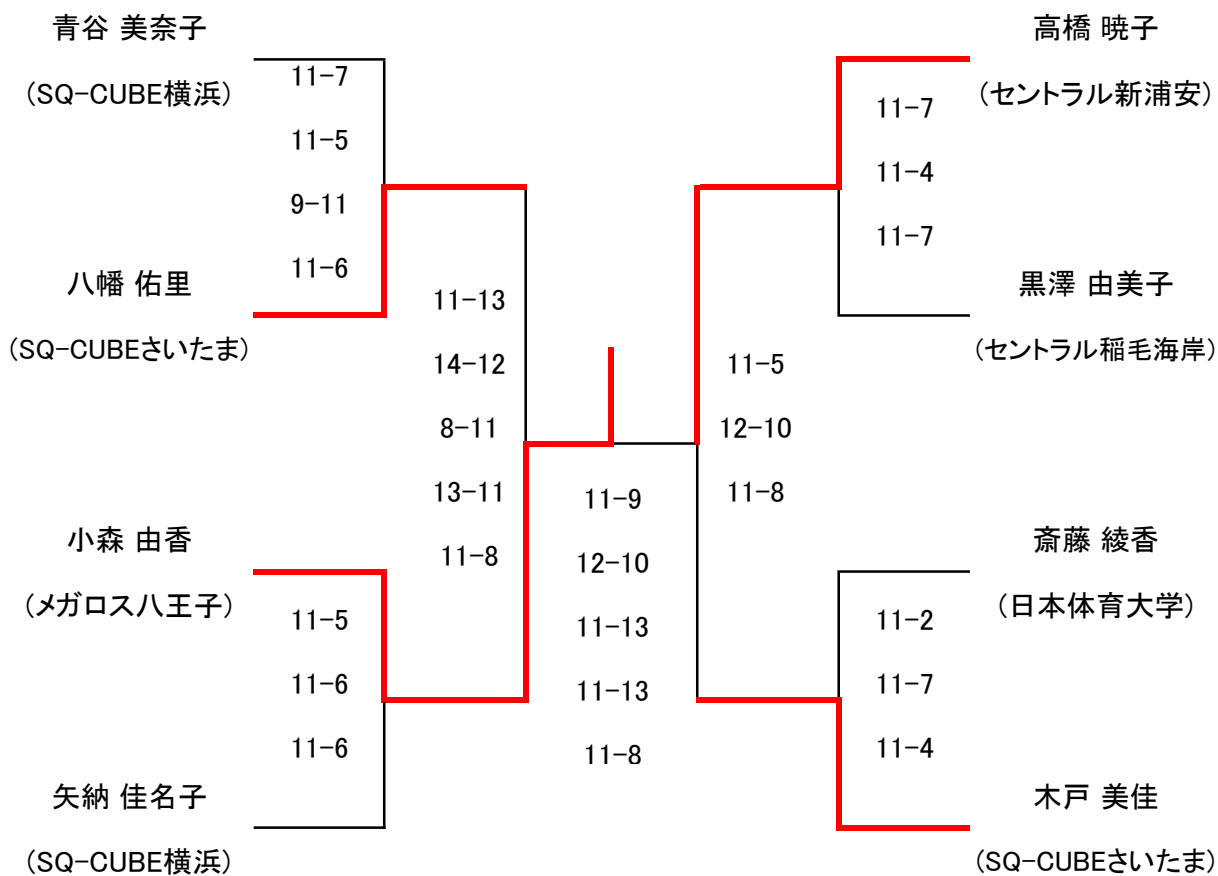

新人女子

	脇坂 春佳 (順天堂大学)		玉川 陽子 (順天堂大学)		斎藤 美尋 (順天堂大学)		我妻 友里香 (日本体育大学)		結果	順位
脇坂 春佳 (順天堂大学)			○	11-9 11-3	○	11-5 11-4	○	11-4 11-4	3-0	1
玉川 陽子 (順天堂大学)	×	9-11 3-11			×	6-11 7-11	×	8-11 8-11	0-3	4
斎藤 美尋 (順天堂大学)	×	5-11 4-11	○	11-6 11-7			×	11-8 5-11 3-11	1-2	3
我妻 友里香 (日本体育大学)	×	4-11 4-11	○	11-8 11-8	○	8-11 11-5 11-3			2-1	2

新人男子

フレンド男子

選手権女子予選

# 選手権女子本戦

選手権男子予選

選手権男子本戦