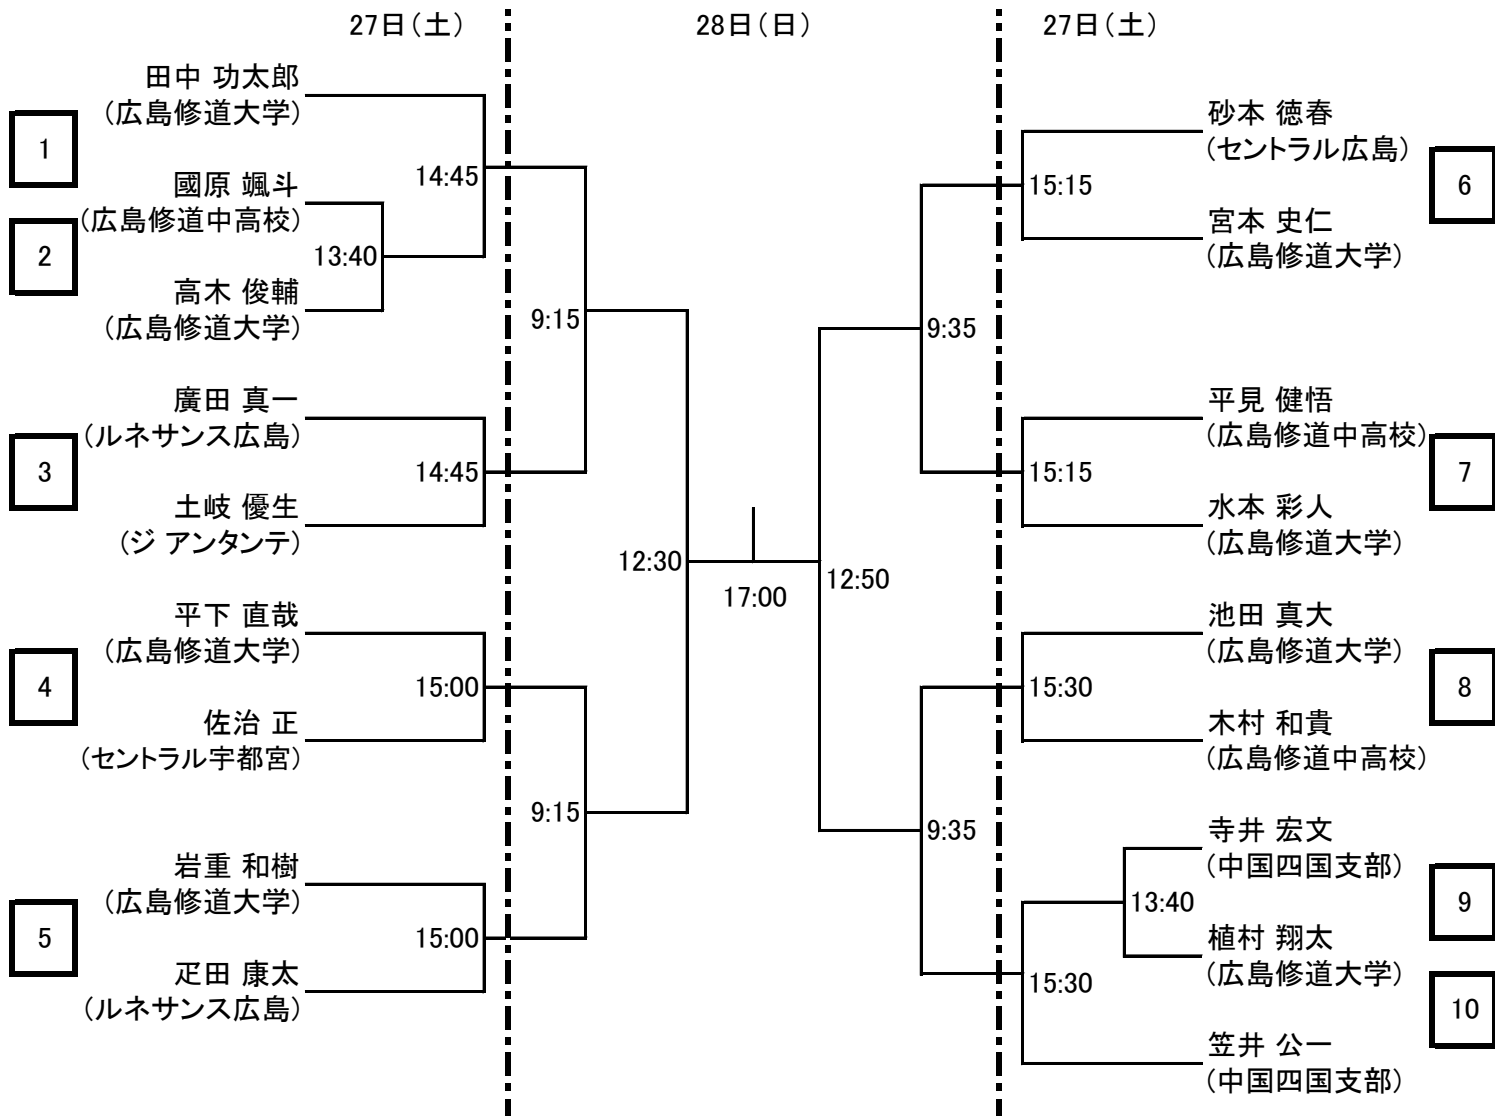

フレンド男子

コンソレーション 27日 (土)