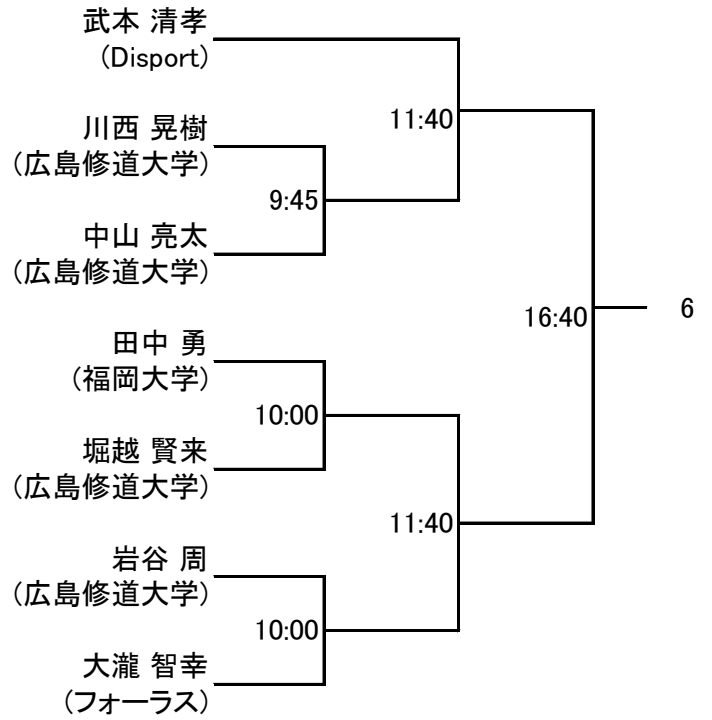

選手権男子予選 27日(土)