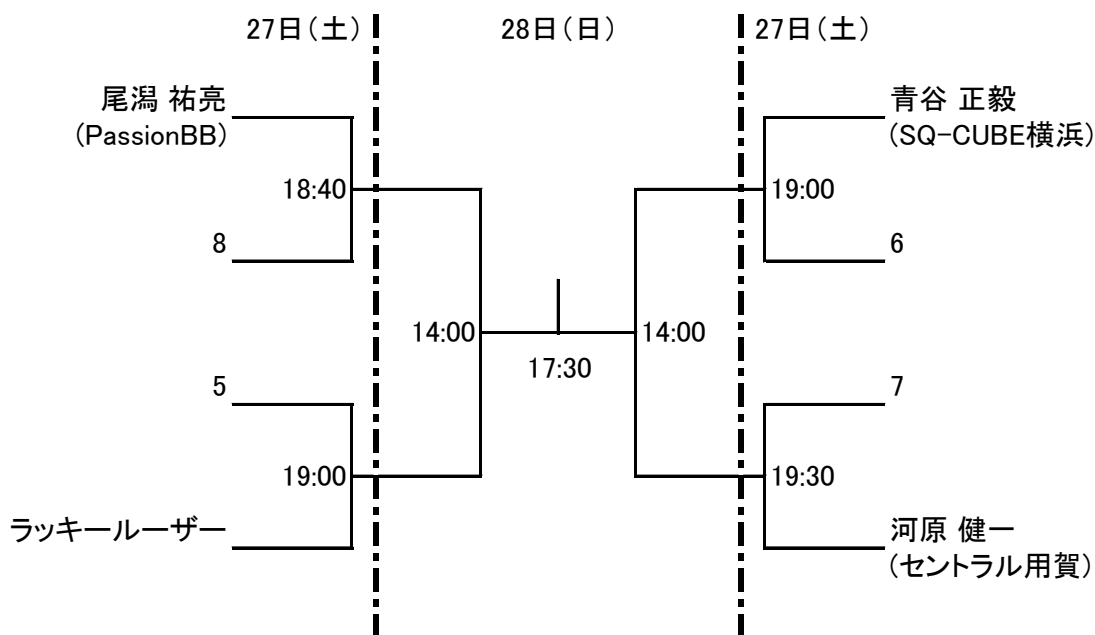

### 選手権男子本戦

本戦シード選手に出場辞退があったため、ドローに変更があります。

### 選手権女子本戦 28日(日)