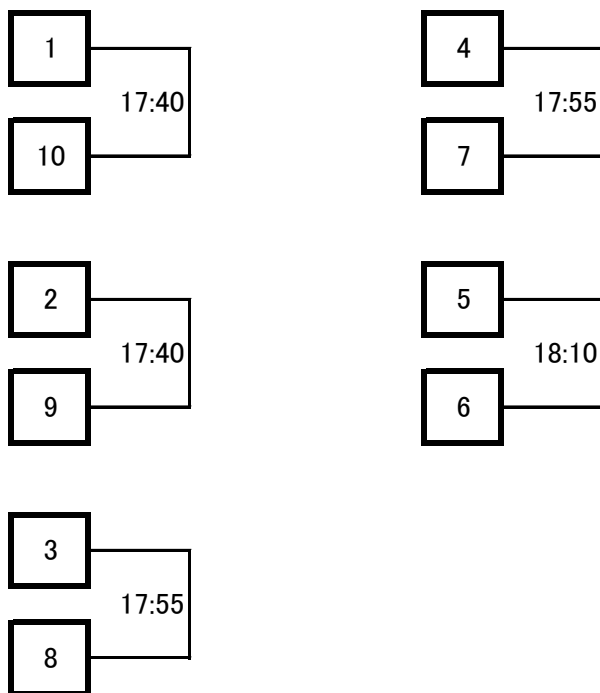

コンソレーション 27日 (土)