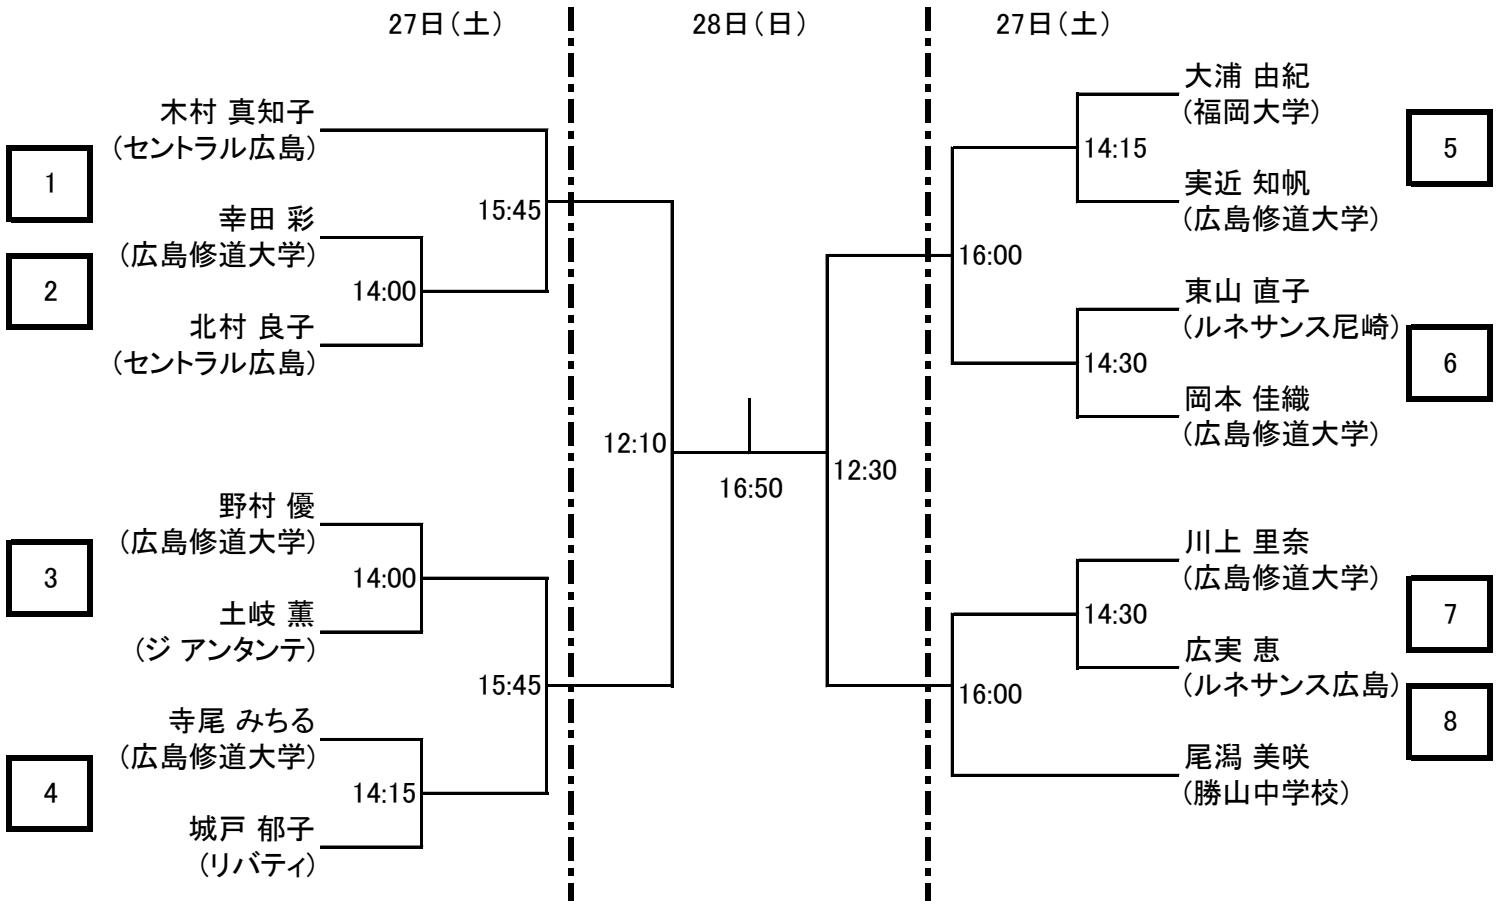

フレンド女子

コンソレーション 27日(土)