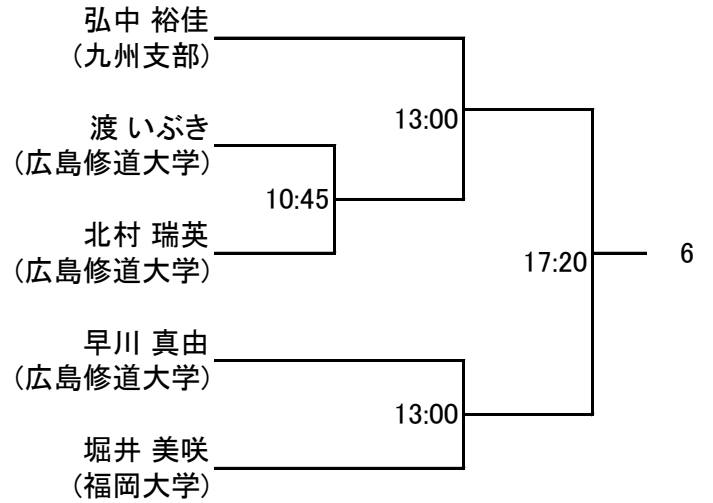

選手権女子予選 27日(土)