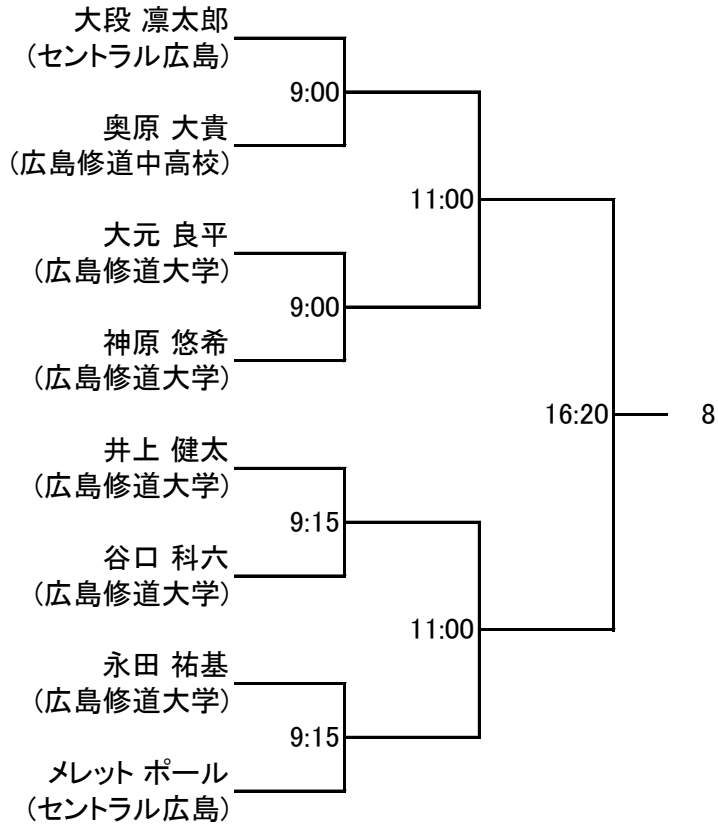

選手権男子予選 27日(土)