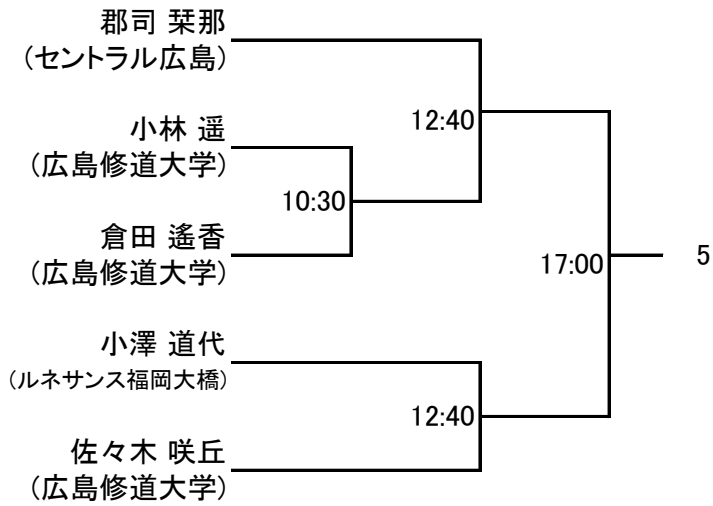

選手権女子予選 27日(土)