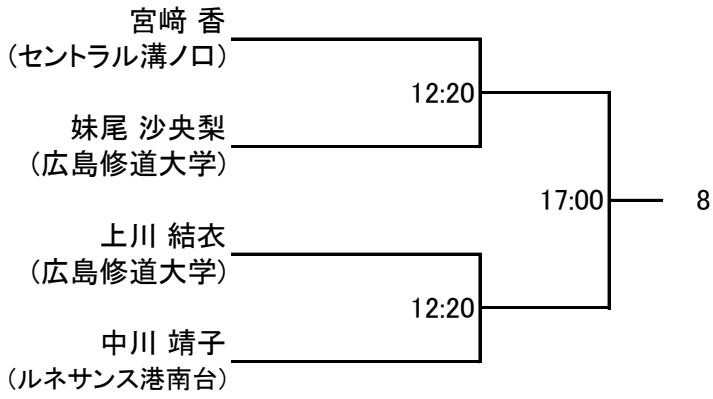

選手権女子予選 27日(土)