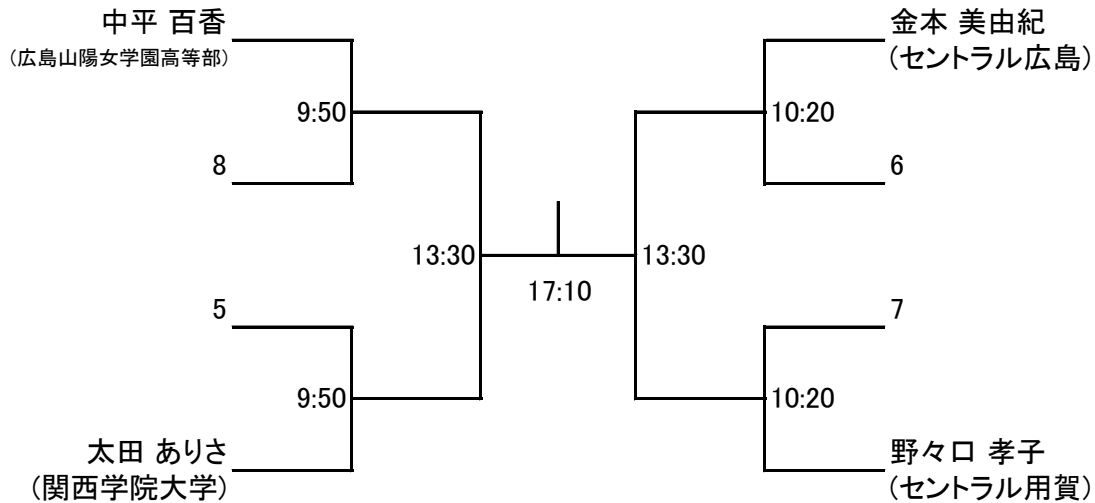

### 選手権男子本戦

本戦シード選手に出場辞退があったため、ドローに変更があります。

### 選手権女子本戦 28日(日)

## SQ-CUBE CUP TWO 2015 in 広島