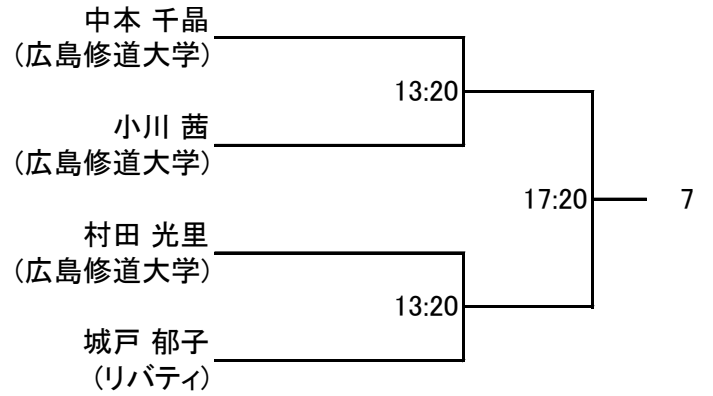

選手権女子予選 27日(土)