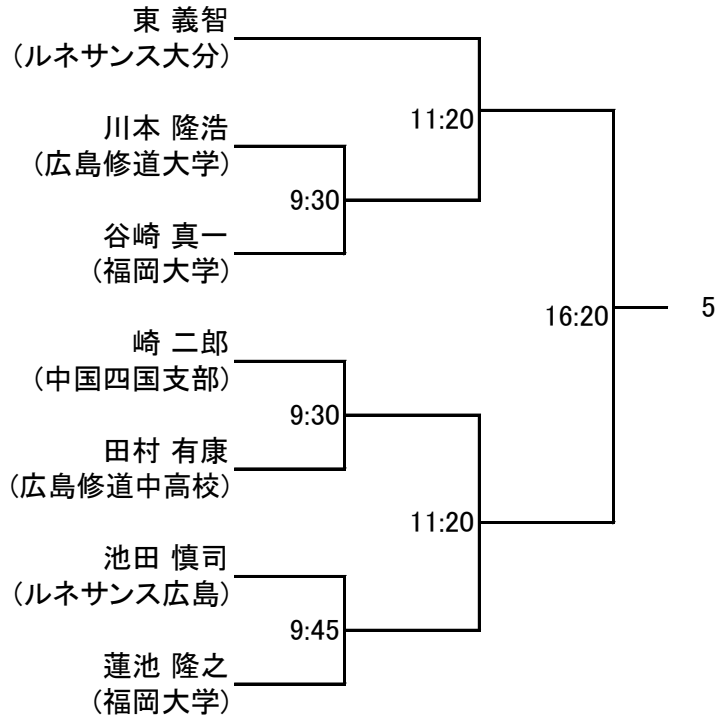

選手権男子予選 27日(土)