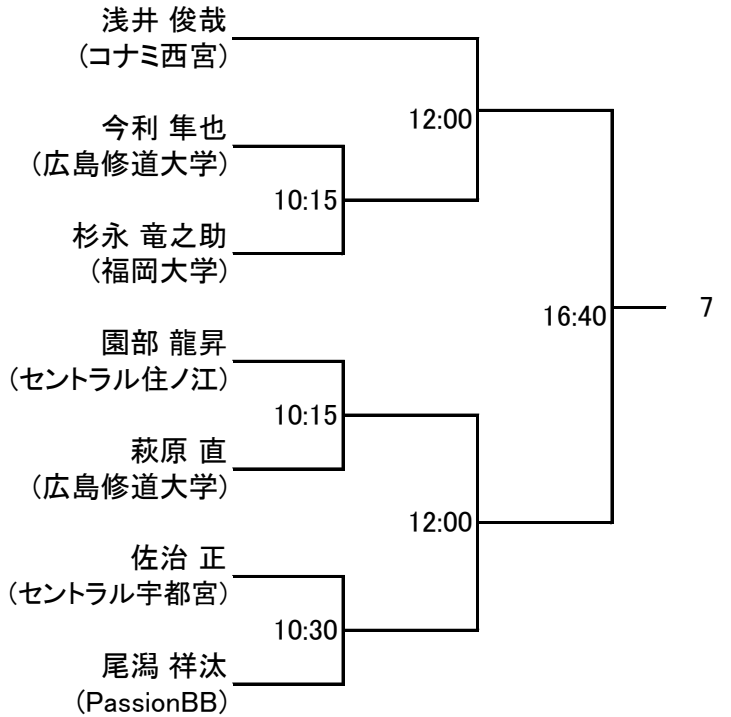

選手権男子予選 27日(土)