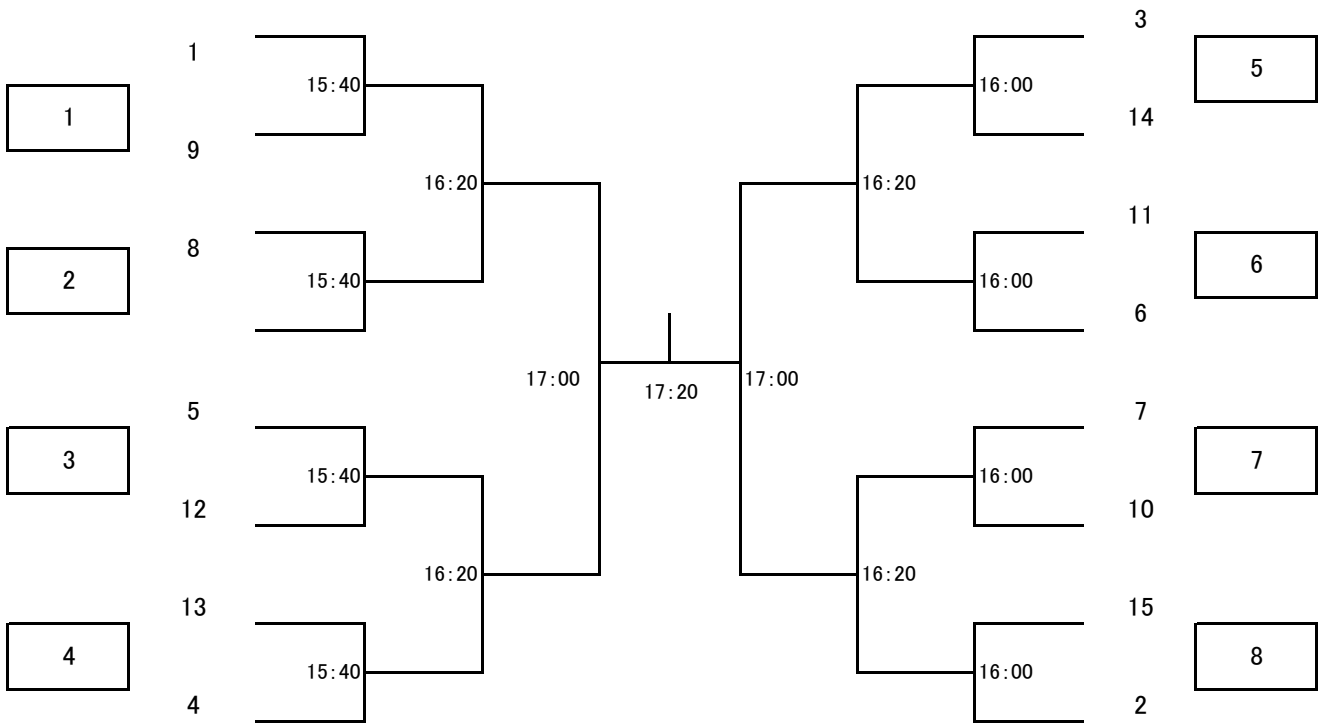

**TWO トリオマッチの競技方法について**

【ルール】

- ・組み合わせ抽選は、4月26日(土)選手権本戦1回戦終了後に大会本部にての抽選を行います。  
(立会可能な参加者の皆様には、是非ともご参加頂ければと思います。)
- ・試合は、3人のポイント合計が27点に到達したチームの勝利とします。  
(9点・18点にどちらかが到達したら交代)
- ・ウォーミングアップは、2分で行います。(進行状況により変更)
- ・試合順序は、男⇒女⇒男 の順で行います。 男性の試合順は、対戦毎のくじ引きで決定致します。
- ・タイブレークはありません。
- ・予選・本戦共に、ルールは同じです。
- ・各リーグで順位決定後、順位決定トーナメントを行います。

【ハンディキャップ】

**(※ハンデは、大会事務局にて決定致しますが、当日変更になる場合がありますので、ご了承ください。)**

- A: 全日本本戦クラス
- B: 全日本出場クラス
- C: 選手権参加クラス
- D: フレンドシップクラス
- E: 新人・大会経験の浅い方クラス

【ハンディキャップの特典の仕方について】

- ・ハンディ2の場合  
1点取ったら2点加算(例:0→2→4→6→8→9)
- ・ハンディ3の場合  
1点取ったら3点加算(例:0→3→6→8→9)
- ・ハンディ4の場合  
1点取ったら4点加算(例:0→4→8→9)
- ・ハンディ5の場合  
1点取ったら4点加算(例:0→5→8→9)

トリオマッチ ハンディキャップ(数字は倍数)

	A	B	C	D	E
A		2	3	4	5
B			2	3	4
C				2	3
D					2
E					

\* 交代した後の対戦も、ハンディは適応になりますが、必ず17点及び26点でゲームボール、またはマッチボールになります。  
(例1:9→12→15→17→18 例2:8→13→18→23→26→27)

トリオ

プレート