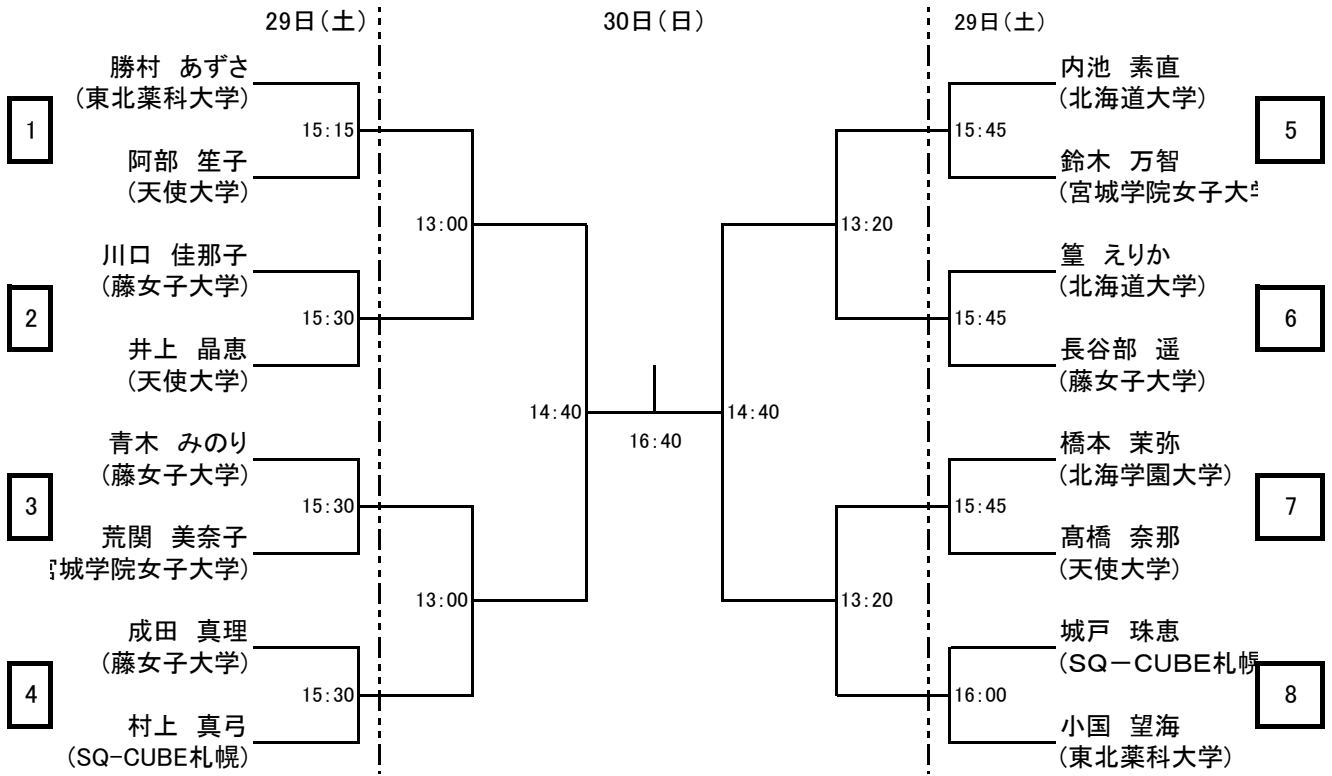

選手権男子本戦

選手権男子本戦のドローを変更いたしました。
選手の皆様はご確認をお願いいたします。

選手権女子本戦

フレンド男子

フレンド男子プレート 全て30日(日)

フレンド女子

フレンド女子プレート 全て30日(日)

選手権男子予選 全て29日(土)

選手権女子予選 全て29日(土)