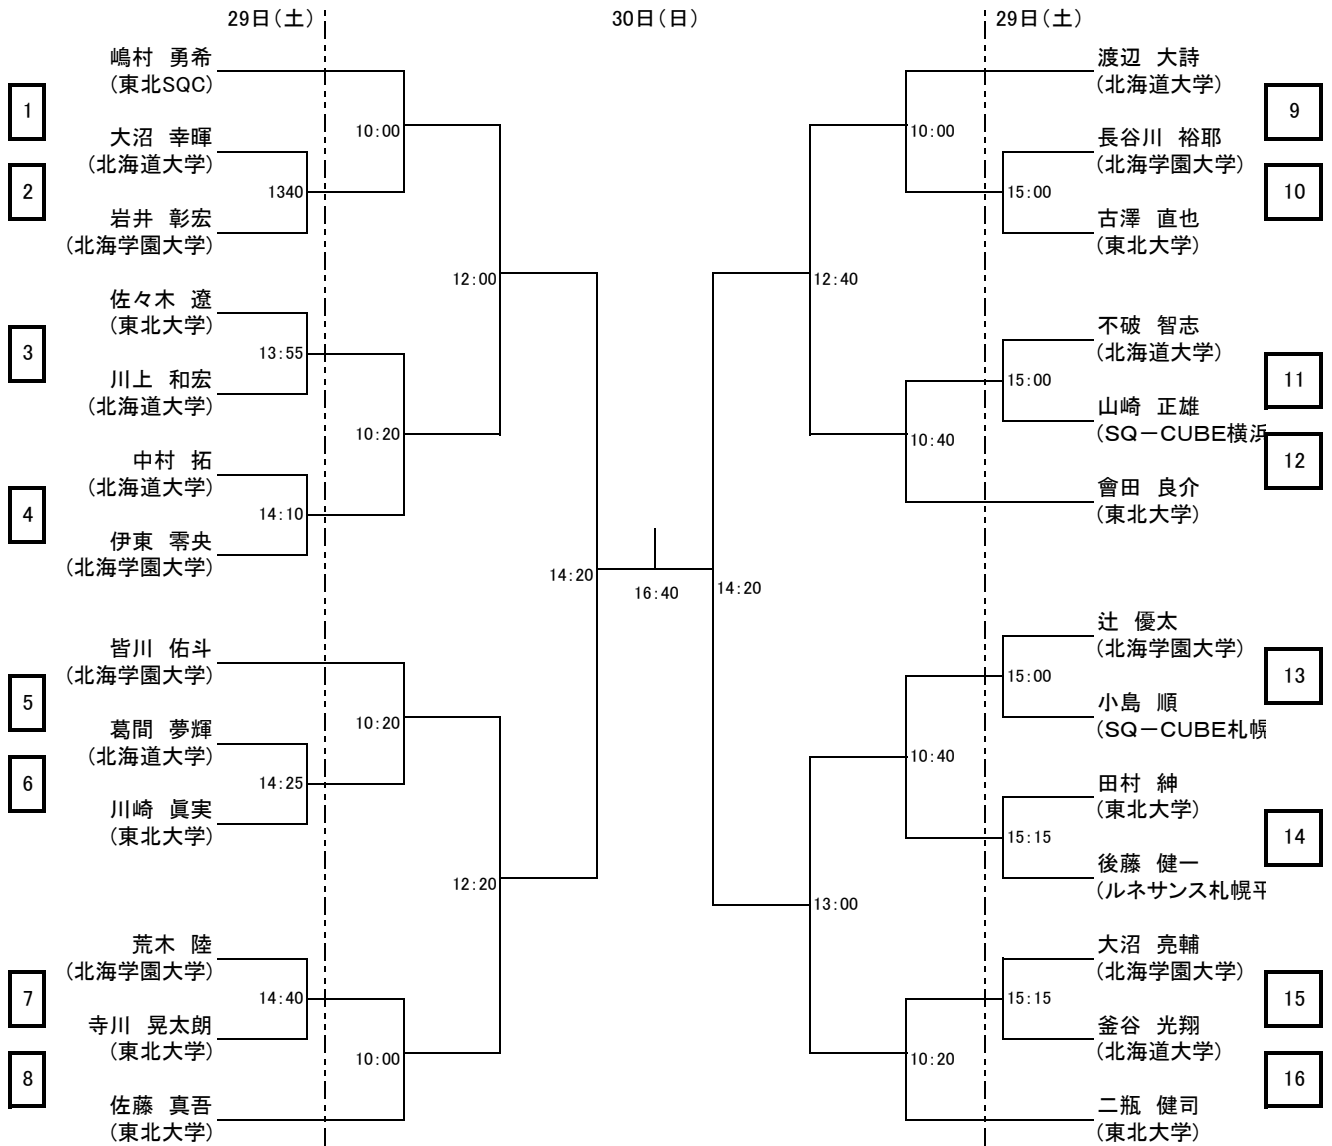

選手権男子本戦

選手権男子本戦のドローを変更いたしました。
選手の皆様はご確認をお願いいたします。

選手権女子本戦

フレンド男子

フレンド男子プレート 全て30日(日)

フレンド女子

フレンド女子プレート 全て30日(日)

選手権男子予選 全て29日(土)

選手権女子予選 全て29日(土)