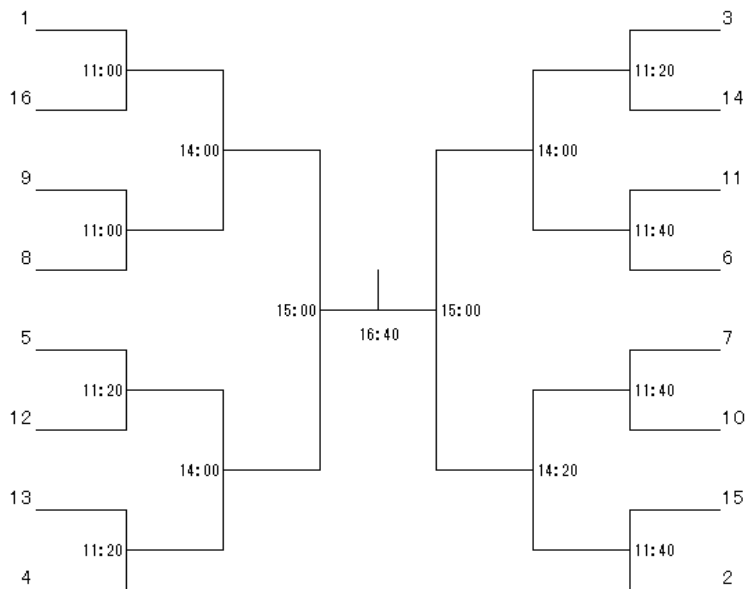

選手権男子本戦

選手権男子本戦のドローを変更いたしました。
選手の皆様はご確認をお願いいたします。

選手権女子本戦

フレンド男子

フレンド男子プレート 全て30日(日)

フレンド女子

フレンド女子プレート 全て30日(日)

選手権男子予選 全て29日(土)

選手権女子予選 全て29日(土)