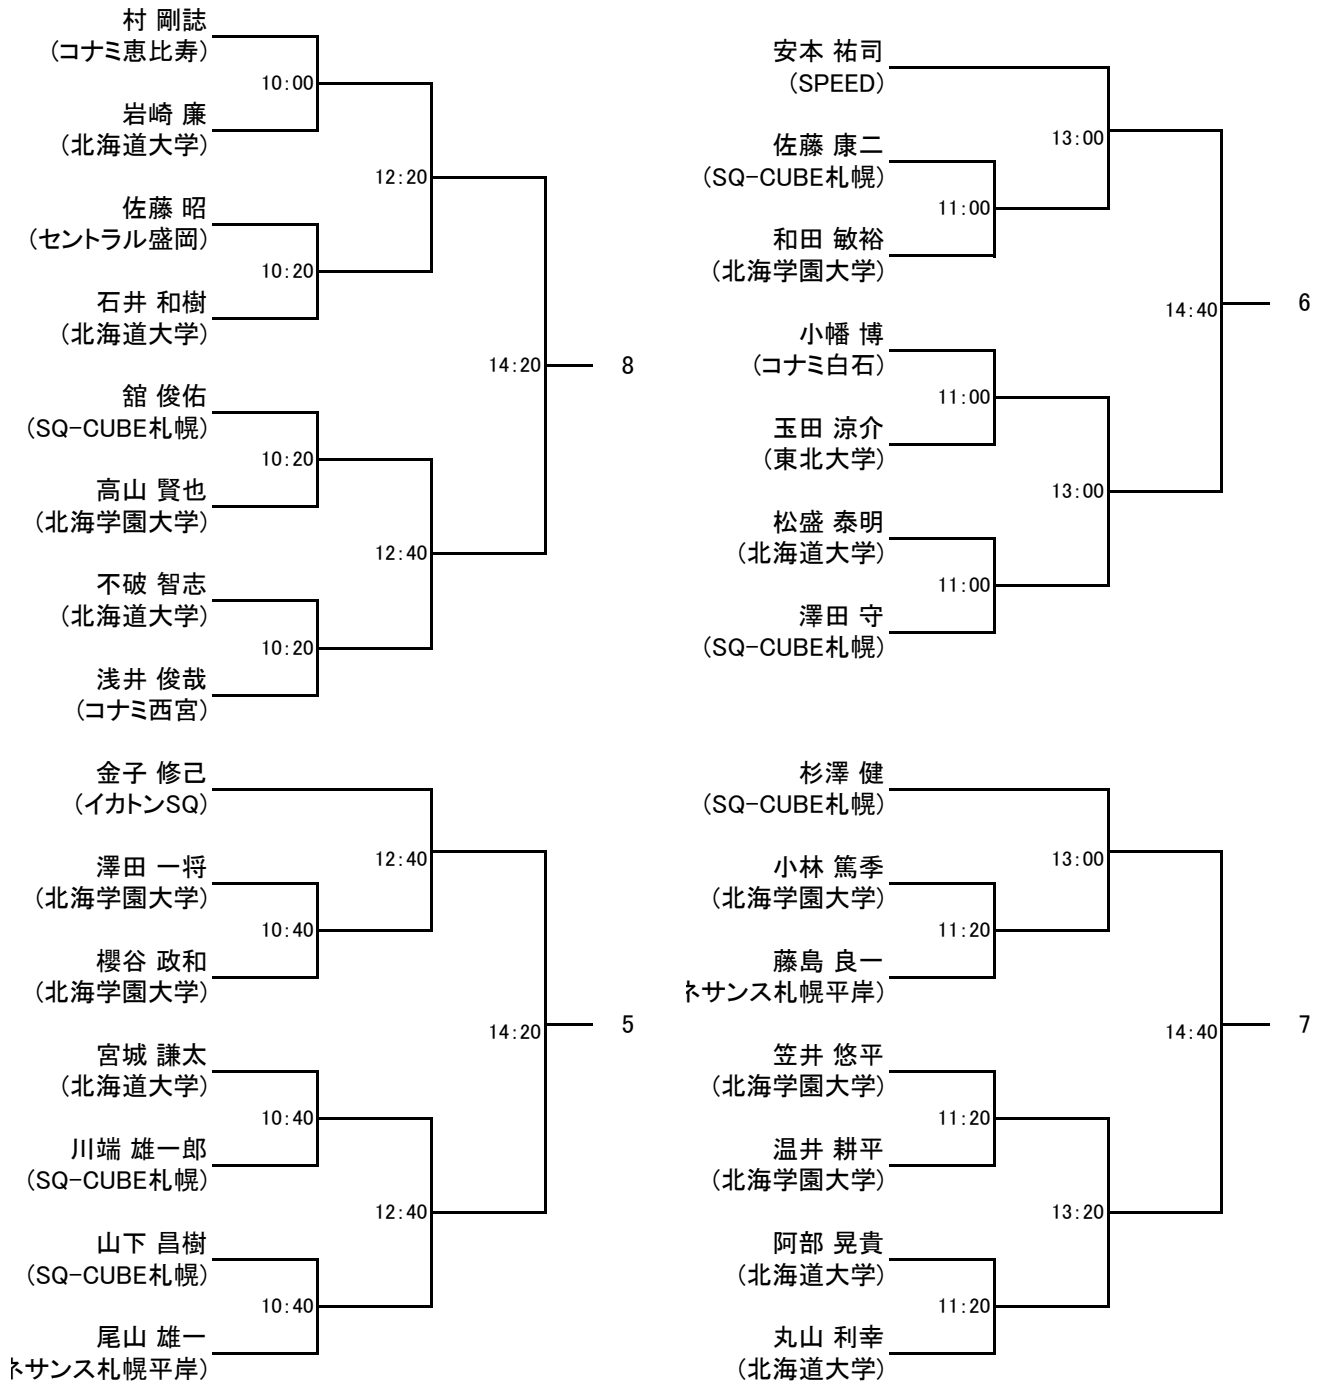

選手権男子本戦

選手権男子本戦のドローを変更いたしました。
選手の皆様はご確認をお願いいたします。

選手権女子本戦

フレンド男子

フレンド男子プレート 全て30日(日)

フレンド女子

フレンド女子プレート 全て30日(日)

選手権男子予選 全て29日(土)

選手権女子予選 全て29日(土)