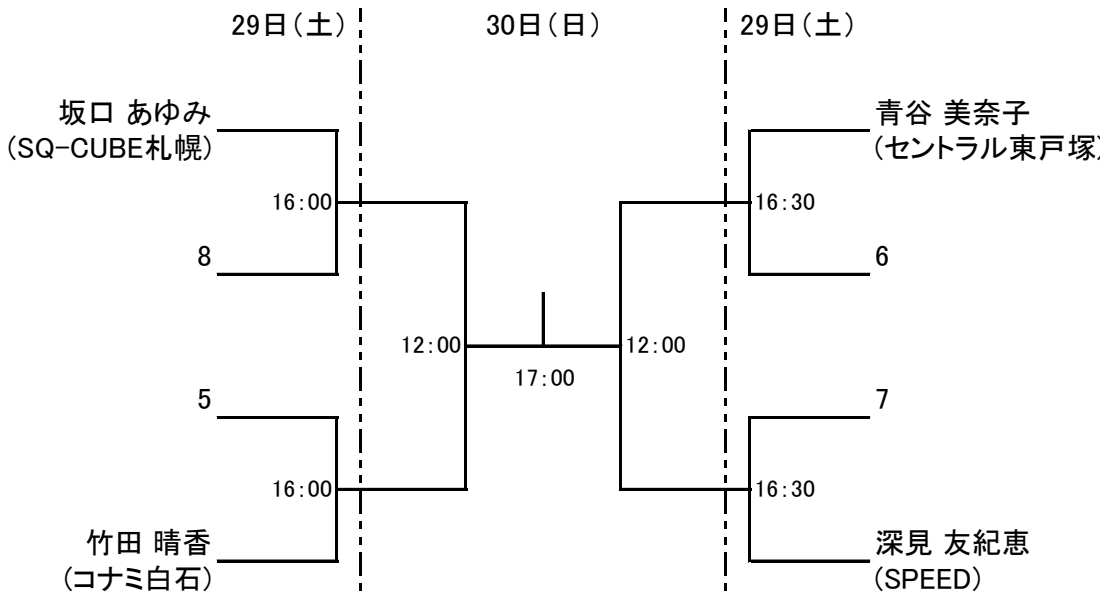

選手権男子本戦

選手権男子本戦のドローを変更いたしました。
選手の皆様はご確認をお願いいたします。

選手権女子本戦

フレンド男子

フレンド男子プレート 全て30日(日)

フレンド女子

フレンド女子プレート 全て30日(日)

選手権男子予選 全て29日(土)

選手権女子予選 全て29日(土)