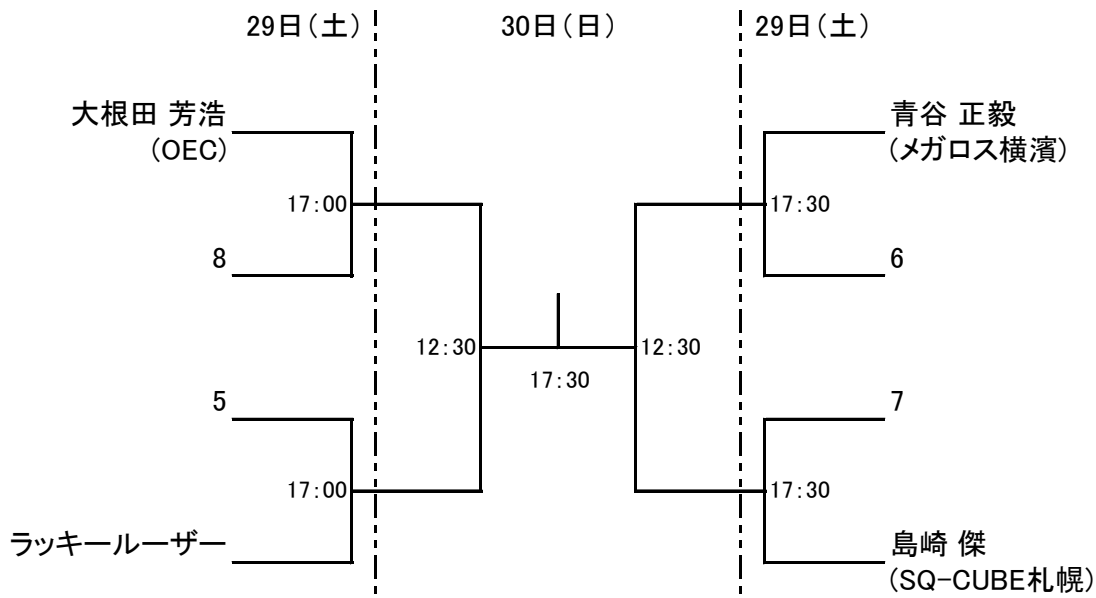

選手権男子本戦

選手権男子本戦のドローを変更いたしました。
選手の皆様はご確認をお願いいたします。

選手権女子本戦

フレンド男子

フレンド男子プレート 全て30日(日)

フレンド女子

フレンド女子プレート 全て30日(日)

選手権男子予選 全て29日(土)

選手権女子予選 全て29日(土)