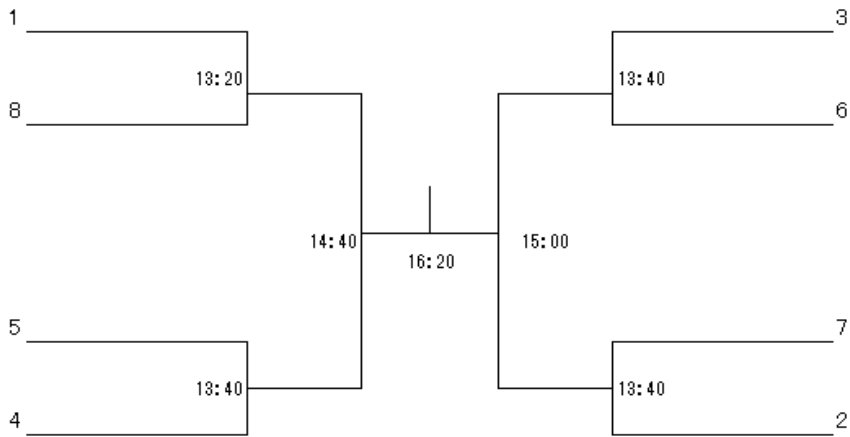

選手権男子本戦

選手権男子本戦のドローを変更いたしました。
選手の皆様はご確認をお願いいたします。

選手権女子本戦

フレンド男子

フレンド男子プレート 全て30日(日)

フレンド女子

フレンド女子プレート 全て30日(日)

選手権男子予選 全て29日(土)

選手権女子予選 全て29日(土)