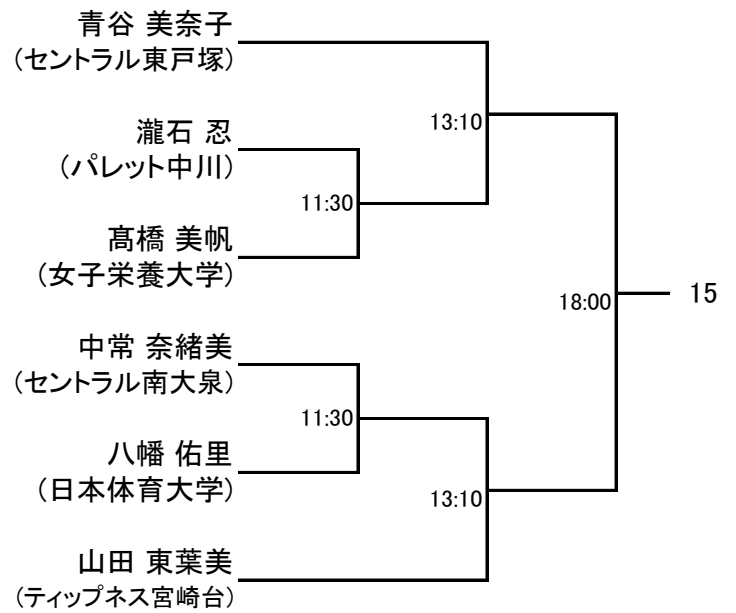

会場利用上の注意

- クラブの開場時刻は全日ともに 9 時 00 分になります。
 - クラブ内ではクラブのルールを守って行動してください (ゴミはお持ち帰り下さい)。
 - 館内での飲食は指定された所以外は禁止されていますのでご協力願います。
 - その他は当日の大会スタッフの指示に従って、クラブ内の利用をしていただきますようお願い申し上げます。
- 以上

選手権男子予選 全て7日(金)

選手権男子予選 全て7日(金)

選手権女子予選 全て7日(金)

選手権女子予選 全て7日(金)

フレンド男子A 全て8日(土)

フレンド男子Aプレート 全て8日(土)

フレンド女子A 全て8日(土)

フレンド女子Aプレート 全て8日(土)

フレンド男子B

フレンド男子Bプレート 全て9日(日)