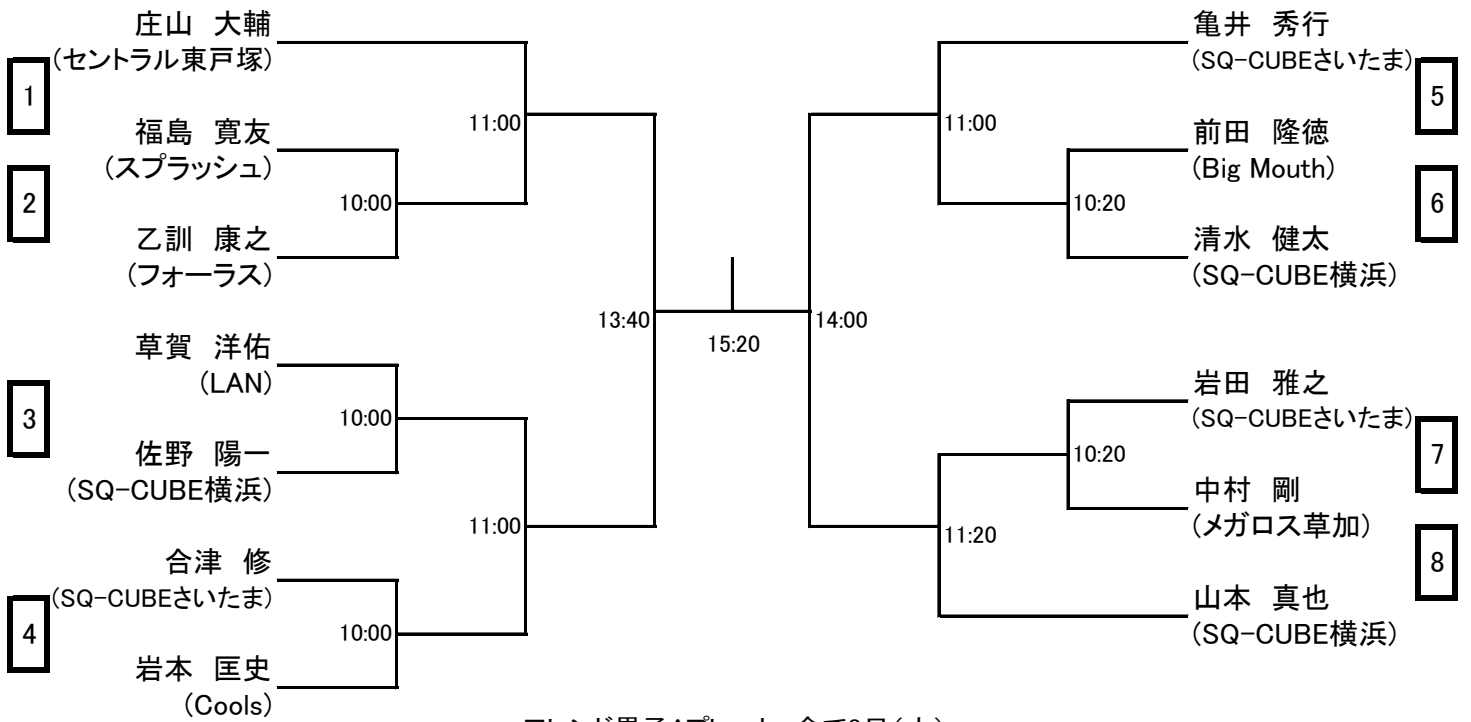

会場利用上の注意

- クラブの開場時刻は全日ともに 9 時 00 分になります。
 - クラブ内ではクラブのルールを守って行動してください (ゴミはお持ち帰り下さい)。
 - 館内での飲食は指定された所以外は禁止されていますのでご協力願います。
 - その他は当日の大会スタッフの指示に従って、クラブ内の利用をしていただきますようお願い申し上げます。
- 以上

選手権男子予選 全て7日(金)

選手権男子予選 全て7日(金)

選手権女子予選 全て7日(金)

選手権女子予選 全て7日(金)

フレンド男子A 全て8日(土)

フレンド男子Aプレート 全て8日(土)

フレンド女子A 全て8日(土)

フレンド女子Aプレート 全て8日(土)

フレンド男子B

フレンド男子Bプレート 全て9日(日)