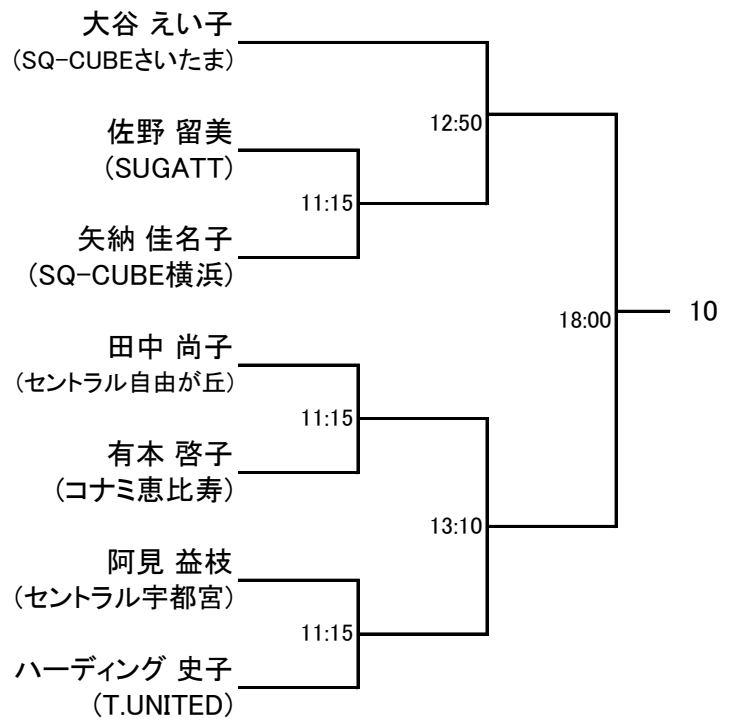

選手権男子本戦

選手権男子本戦男子ドローが変更になっておりますので参加選手はご確認をお願いいたします。

選手権女子本戦

SQ-CUBE CUP TEAM WATANABE OPEN 2014 IN さいたま

前略 いつもお世話になっております。

このたび2月7日(金)~9日(日)の日程にて開催いたします、TWO 2014 IN さいたまのドローを送付いたしますので、貴クラブの所属の方々にご案内いただけますよう、よろしく願い申し上げます。今大会も沢山の方のエントリーを頂きまして感謝申し上げます。

会場利用上の注意

- クラブの開場時刻は全日ともに 9 時 00 分になります。
 - クラブ内ではクラブのルールを守って行動してください (ゴミはお持ち帰り下さい)。
 - 館内での飲食は指定された所以外は禁止されていますのでご協力願います。
 - その他は当日の大会スタッフの指示に従って、クラブ内の利用をしていただきますようお願い申し上げます。
- 以上

選手権男子予選 全て7日(金)

選手権男子予選 全て7日(金)

選手権女子予選 全て7日(金)

選手権女子予選 全て7日(金)

フレンド男子A 全て8日(土)

フレンド男子Aプレート 全て8日(土)

フレンド女子A 全て8日(土)

フレンド女子Aプレート 全て8日(土)

フレンド男子B

フレンド男子Bプレート 全て9日(日)