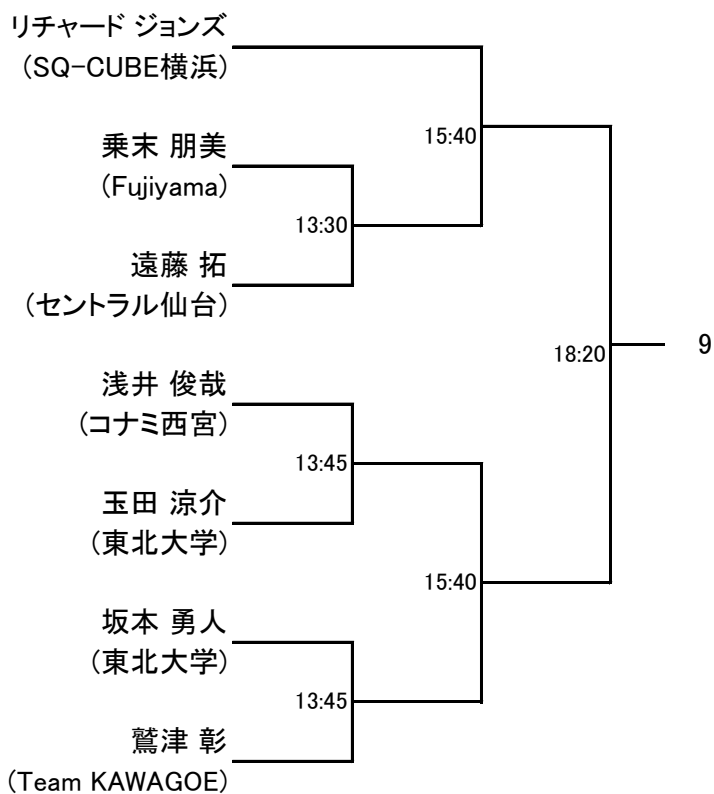

選手権男子予選 全て7日(金)