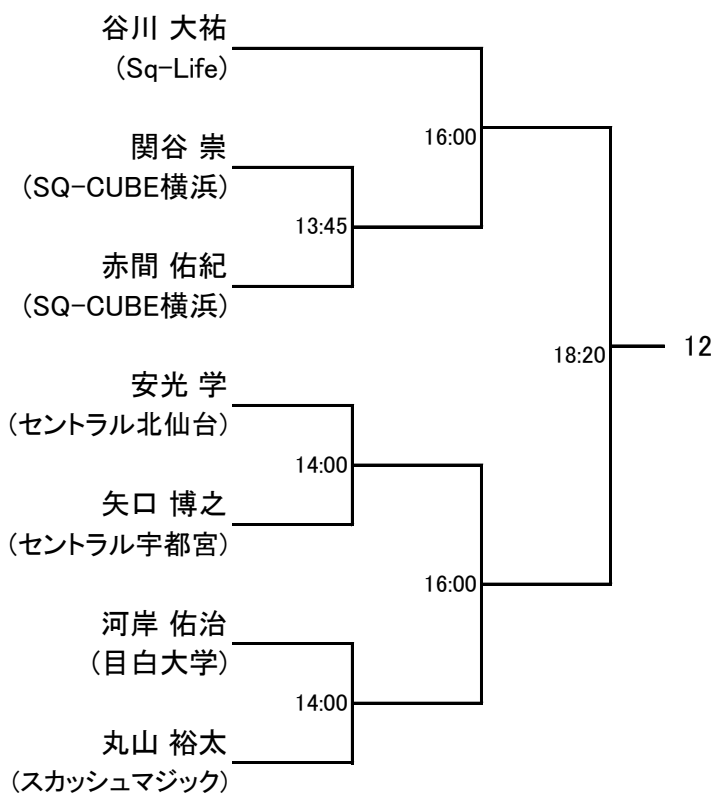

選手権男子本戦

選手権男子本戦男子ドローが変更になっておりますので参加選手はご確認をお願いいたします。

選手権女子本戦

SQ-CUBE CUP TEAM WATANABE OPEN 2014 IN さいたま

前略 いつもお世話になっております。

このたび2月7日(金)~9日(日)の日程にて開催いたします、TWO 2014 IN さいたまのドローを送付いたしますので、貴クラブの所属の方々にご案内いただけますよう、よろしく願い申し上げます。今大会も沢山の方のエントリーを頂きまして感謝申し上げます。

大会注意事項

- 本大会のルールは JSA のルールに則って行ないます。**選手権本戦は PAR 11 ベストオブ 5 ゲームズ**、選手権予選及びその他のクラスでは PAR 11 ベストオブ 3 ゲームズにて行います。3位決定戦は行いません。ベストオブ 3 ゲームズではノックアップを左右合計 3 分、ベストオブ 5 ゲームズでは 5 分とします。
(プレート戦は、試合進行次第でラリーポイント 15 点の 1 ゲームマッチで行います。)
- 選手は試合予定時刻を 5 分経過してコートに入らない場合は棄権とみなします。
また進行上、時刻が変更になる場合もありますので会場のボードに常にご注意ください。
- 原則として勝者レフリー、敗者マーカークとしますので試合後、両者は次の試合のレフリー、マーカークは責任を持って行ってください。出来ない場合は代わりの方をたててください。円滑な運営にご協力をお願いいたします。
- トリオマッチは、後日 (1 週間前を予定) 協会・HP でご案内致しますので、ご確認をお願いします。
- 試合中の事故、怪我につきましては主催者、施設側は一切の責任を負いませんので自己の責任において処理をしてください。
- ご都合により大会を棄権される場合は、お早めに**お電話にて**ご連絡ください。本人確認のため、メールでは承っておりませんのでご了承ください。
連絡先は SQ-CUBE さいたま : 048-669-8700 です。

会場利用上の注意

- クラブの開場時刻は全日ともに 9 時 00 分になります。
 - クラブ内ではクラブのルールを守って行動してください (ゴミはお持ち帰り下さい)。
 - 館内での飲食は指定された所以外は禁止されていますのでご協力願います。
 - その他は当日の大会スタッフの指示に従って、クラブ内の利用をしていただきますようお願い申し上げます。
- 以上

選手権男子予選 全て7日(金)

選手権男子予選 全て7日(金)