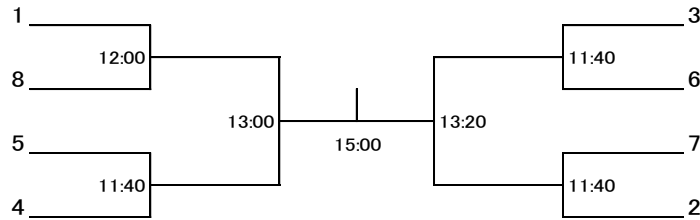

選手権女子予選 全て7日(金)

選手権女子予選 全て7日(金)

フレンド男子A 全て8日(土)

フレンド男子Aプレート 全て8日(土)

フレンド女子A 全て8日(土)

フレンド女子Aプレート 全て8日(土)

フレンド男子B

フレンド男子Bプレート 全て9日(日)

フレンド女子B 全て9日(日)

	板垣 知子 フリー	赤羽 美津子 セントラル八王子	馬場 瑞恵 SQ-CUBE横浜	田中 卓里 セントラル西東京	恩田 統美 SQ-CUBEさいたま	結果
板垣 知子 フリー		11:00	16:40	12:40	14:20	
赤羽 美津子 セントラル八王子			13:00	16:20	17:40	
馬場 瑞恵 SQ-CUBE横浜				14:20	12:20	
田中 卓里 セントラル西東京					11:00	
恩田 統美 SQ-CUBEさいたま						