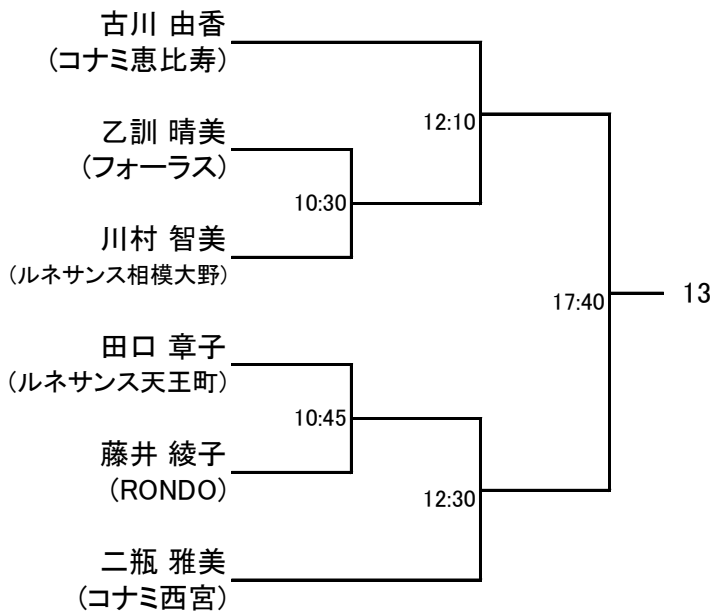

会場利用上の注意

- クラブの開場時刻は全日ともに 9 時 00 分になります。
 - クラブ内ではクラブのルールを守って行動してください (ゴミはお持ち帰り下さい)。
 - 館内での飲食は指定された所以外は禁止されていますのでご協力願います。
 - その他は当日の大会スタッフの指示に従って、クラブ内の利用をしていただきますようお願い申し上げます。
- 以上

選手権男子予選 全て7日(金)

選手権男子予選 全て7日(金)

選手権女子予選 全て7日(金)

選手権女子予選 全て7日(金)

フレンド男子A 全て8日(土)

フレンド男子Aプレート 全て8日(土)

フレンド女子A 全て8日(土)

フレンド女子Aプレート 全て8日(土)

フレンド男子B

フレンド男子Bプレート 全て9日(日)