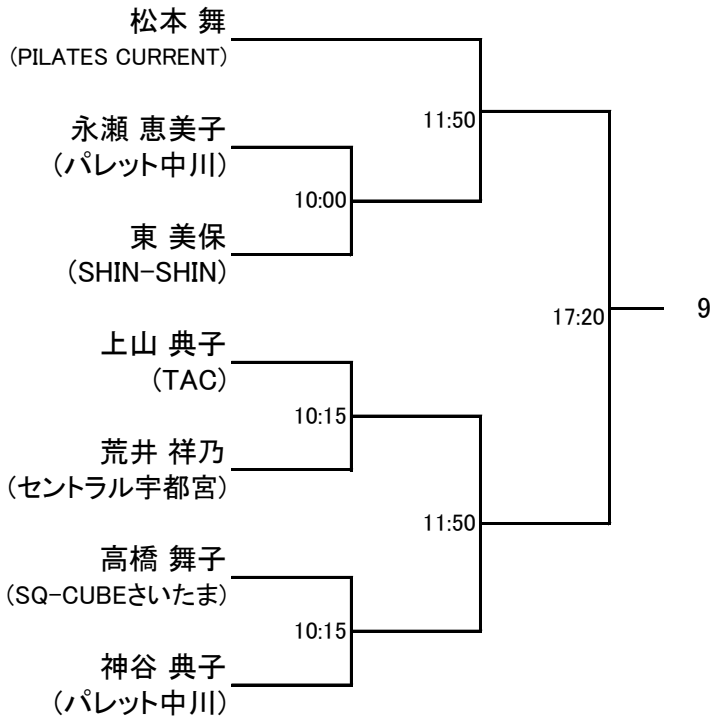

会場利用上の注意

- クラブの開場時刻は全日ともに 9 時 00 分になります。
 - クラブ内ではクラブのルールを守って行動してください (ゴミはお持ち帰り下さい)。
 - 館内での飲食は指定された所以外は禁止されていますのでご協力願います。
 - その他は当日の大会スタッフの指示に従って、クラブ内の利用をしていただきますようお願い申し上げます。
- 以上

選手権男子予選 全て7日(金)

選手権男子予選 全て7日(金)

選手権女子予選 全て7日(金)

選手権女子予選 全て7日(金)

フレンド男子A 全て8日(土)

フレンド男子Aプレート 全て8日(土)

フレンド女子A 全て8日(土)

フレンド女子Aプレート 全て8日(土)

フレンド男子B

フレンド男子Bプレート 全て9日(日)