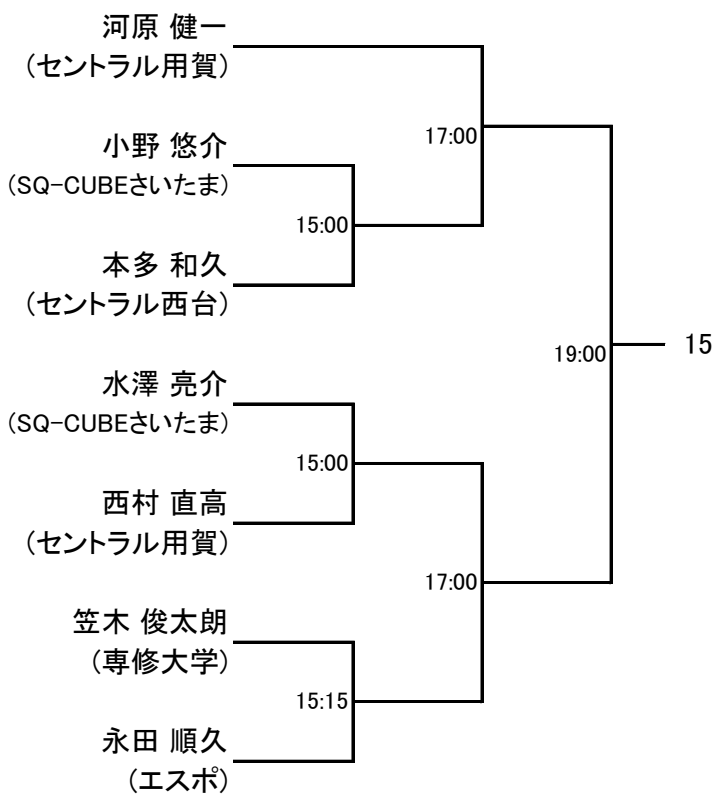

選手権男子予選 全て7日(金)