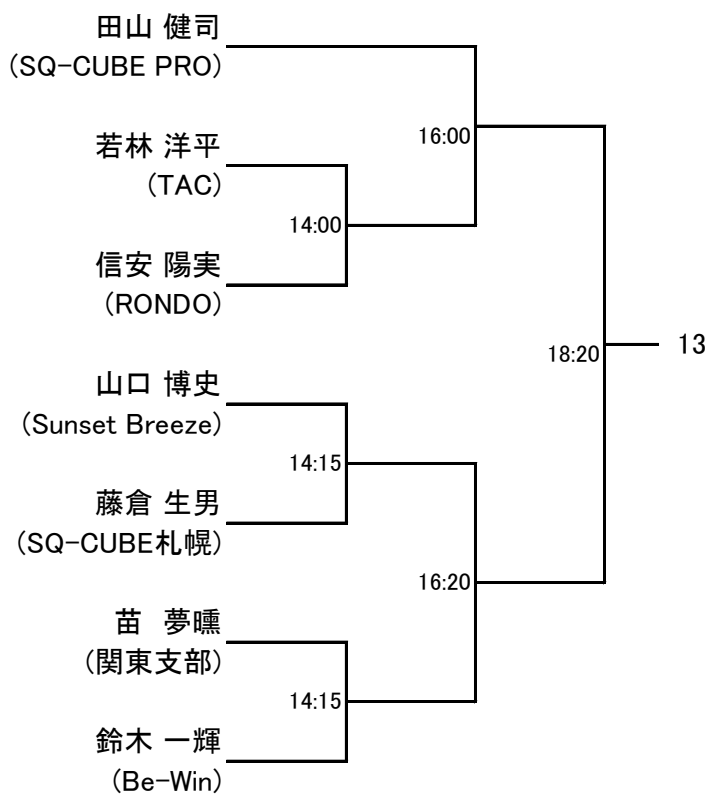

選手権男子予選 全て7日(金)