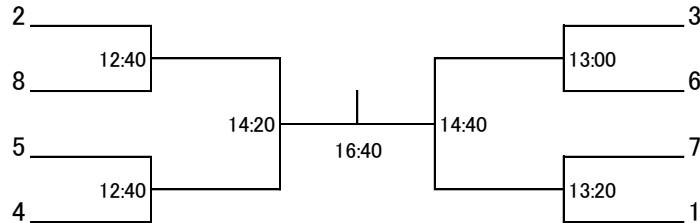

新人男子プレート 全て9日(日)

新人女子 全て9日(日)

	野口 仁美 東北大学	高實 梓 早稲田大学	洲崎 佳恵 早稲田大学	大高 梢 早稲田大学	結果
野口 仁美 東北大学		10:40	12:00	13:40	
高實 梓 早稲田大学			14:00	12:00	
洲崎 佳恵 早稲田大学				10:40	
大高 梢 早稲田大学