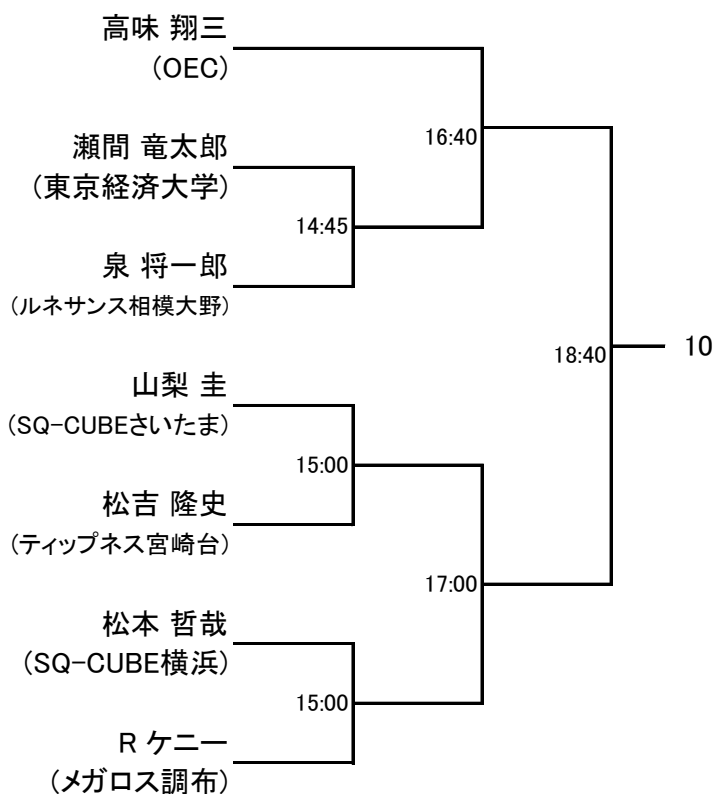

選手権男子本戦

選手権男子本戦男子ドローが変更になっておりますので参加選手はご確認をお願いいたします。

選手権女子本戦

SQ-CUBE CUP TEAM WATANABE OPEN 2014 IN さいたま

前略 いつもお世話になっております。

このたび2月7日(金)~9日(日)の日程にて開催いたします、TWO 2014 IN さいたまのドローを送付いたしますので、貴クラブの所属の方々にご案内いただけますよう、よろしく願い申し上げます。今大会も沢山の方のエントリーを頂きまして感謝申し上げます。

大会注意事項

- 本大会のルールは JSA のルールに則って行ないます。**選手権本戦は PAR 11 ベストオブ 5 ゲームズ**、選手権予選及びその他のクラスでは PAR 11 ベストオブ 3 ゲームズにて行います。3位決定戦は行いません。ベストオブ 3 ゲームズではノックアップを左右合計 3 分、ベストオブ 5 ゲームズでは 5 分とします。
(プレート戦は、試合進行次第でラリーポイント 15 点の 1 ゲームマッチで行います。)
- 選手は試合予定時刻を 5 分経過してコートに入らない場合は棄権とみなします。
また進行上、時刻が変更になる場合もありますので会場のボードに常にご注意ください。
- 原則として勝者レフリー、敗者マーカークとしますので試合後、両者は次の試合のレフリー、マーカークは責任を持って行ってください。出来ない場合は代わりの方をたててください。円滑な運営にご協力をお願いいたします。
- トリオマッチは、後日 (1 週間前を予定) 協会・HP でご案内致しますので、ご確認をお願いします。
- 試合中の事故、怪我につきましては主催者、施設側は一切の責任を負いませんので自己の責任において処理をしてください。
- ご都合により大会を棄権される場合は、お早めに**お電話にて**ご連絡ください。本人確認のため、メールでは承っておりませんのでご了承ください。
連絡先は SQ-CUBE さいたま : 048-669-8700 です。

会場利用上の注意

- クラブの開場時刻は全日ともに 9 時 00 分になります。
 - クラブ内ではクラブのルールを守って行動してください (ゴミはお持ち帰り下さい)。
 - 館内での飲食は指定された所以外は禁止されていますのでご協力願います。
 - その他は当日の大会スタッフの指示に従って、クラブ内の利用をしていただきますようお願い申し上げます。
- 以上

選手権男子予選 全て7日(金)

選手権男子予選 全て7日(金)