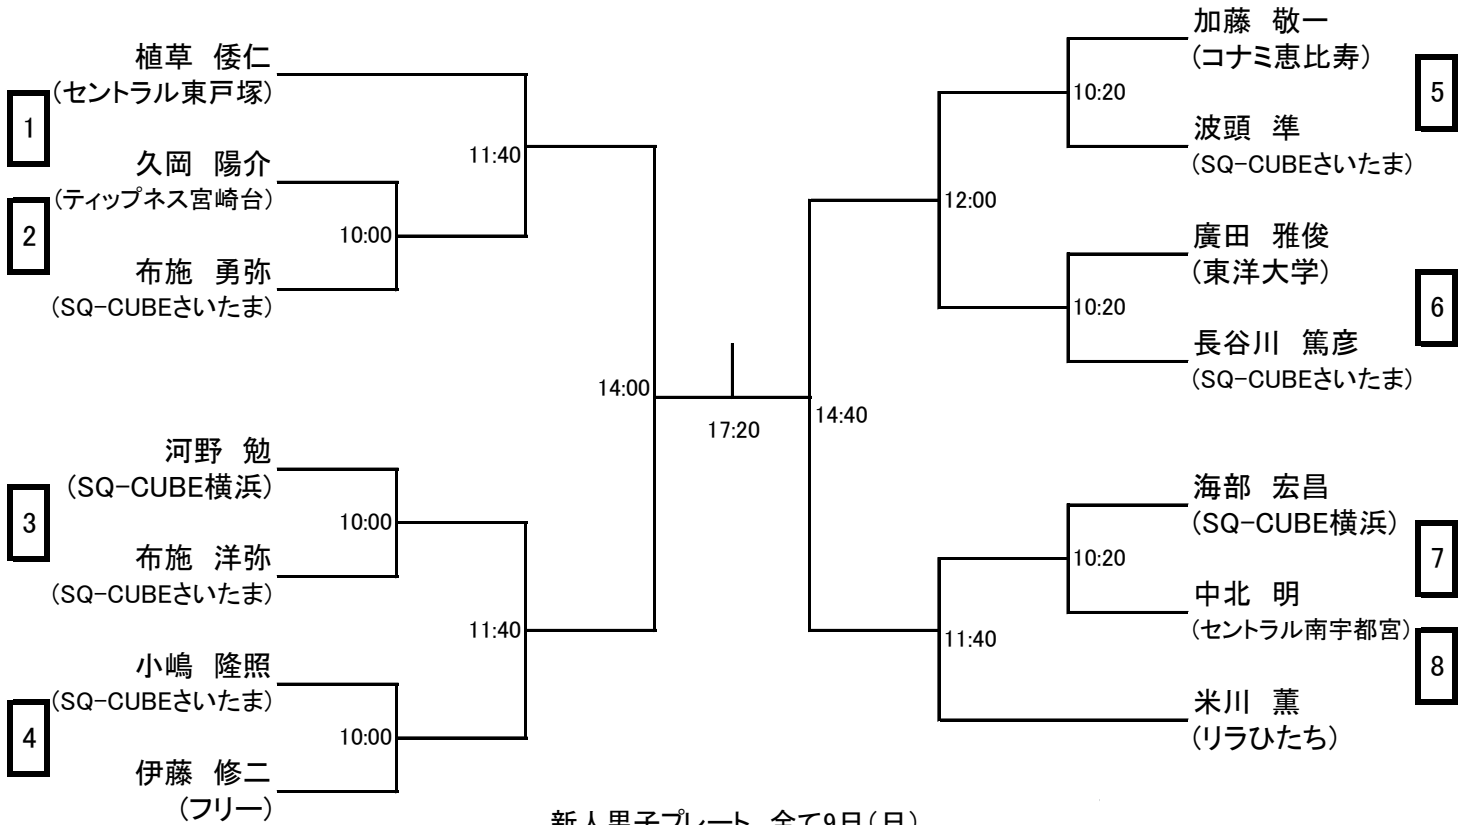

新新人男子 全て9日(日)