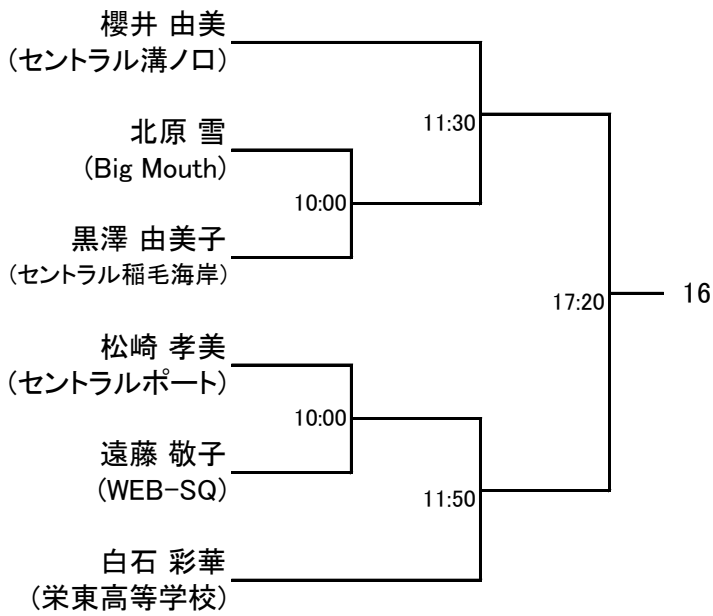

選手権男子本戦

選手権男子本戦男子ドローが変更になっておりますので参加選手はご確認をお願いいたします。

選手権女子本戦

SQ-CUBE CUP TEAM WATANABE OPEN 2014 IN さいたま

前略 いつもお世話になっております。

このたび2月7日(金)~9日(日)の日程にて開催いたします、TWO 2014 IN さいたまのドローを送付いたしますので、貴クラブの所属の方々にご案内いただけますよう、よろしく願い申し上げます。今大会も沢山の方のエントリーを頂きまして感謝申し上げます。

会場利用上の注意

- クラブの開場時刻は全日ともに 9 時 00 分になります。
 - クラブ内ではクラブのルールを守って行動してください (ゴミはお持ち帰り下さい)。
 - 館内での飲食は指定された所以外は禁止されていますのでご協力願います。
 - その他は当日の大会スタッフの指示に従って、クラブ内の利用をしていただきますようお願い申し上げます。
- 以上

選手権男子予選 全て7日(金)

選手権男子予選 全て7日(金)

選手権女子予選 全て7日(金)

選手権女子予選 全て7日(金)

フレンド男子A 全て8日(土)

フレンド男子Aプレート 全て8日(土)

フレンド女子A 全て8日(土)

フレンド女子Aプレート 全て8日(土)

フレンド男子B

フレンド男子Bプレート 全て9日(日)