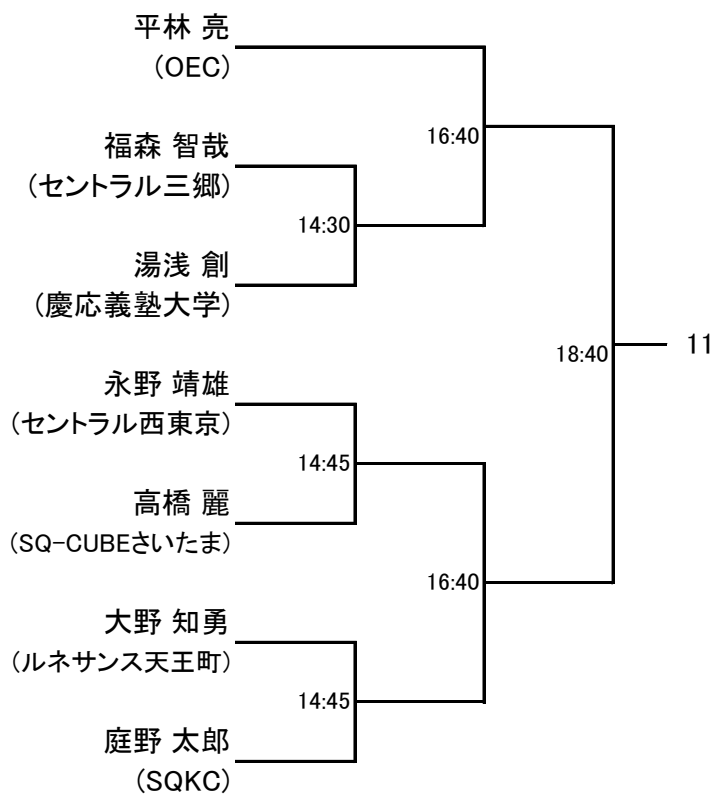

選手権男子予選 全て7日(金)