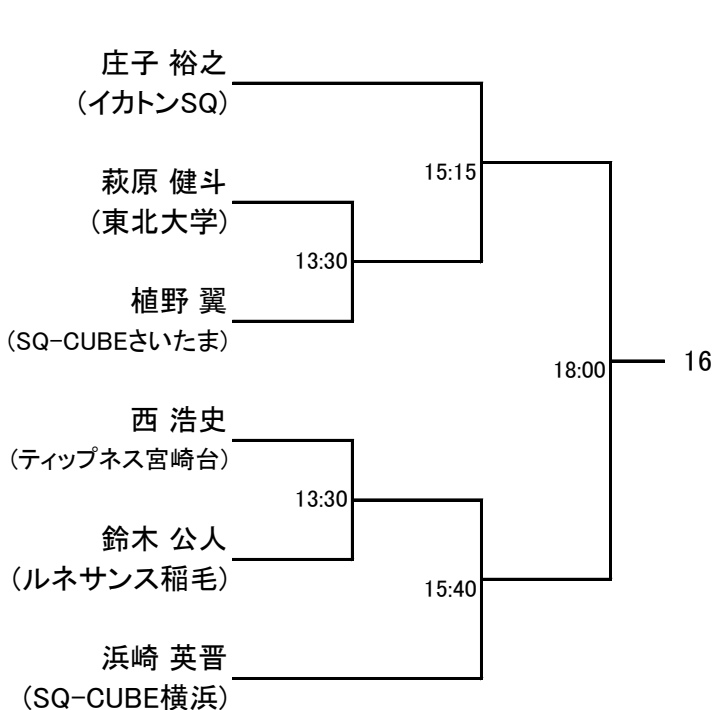

選手権男子予選 全て7日(金)