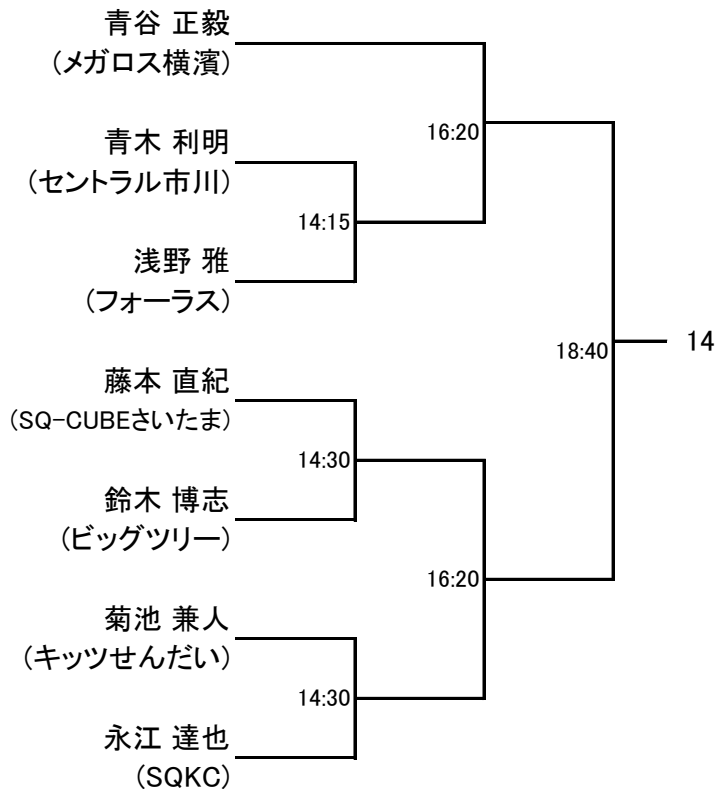

選手権男子予選 全て7日(金)