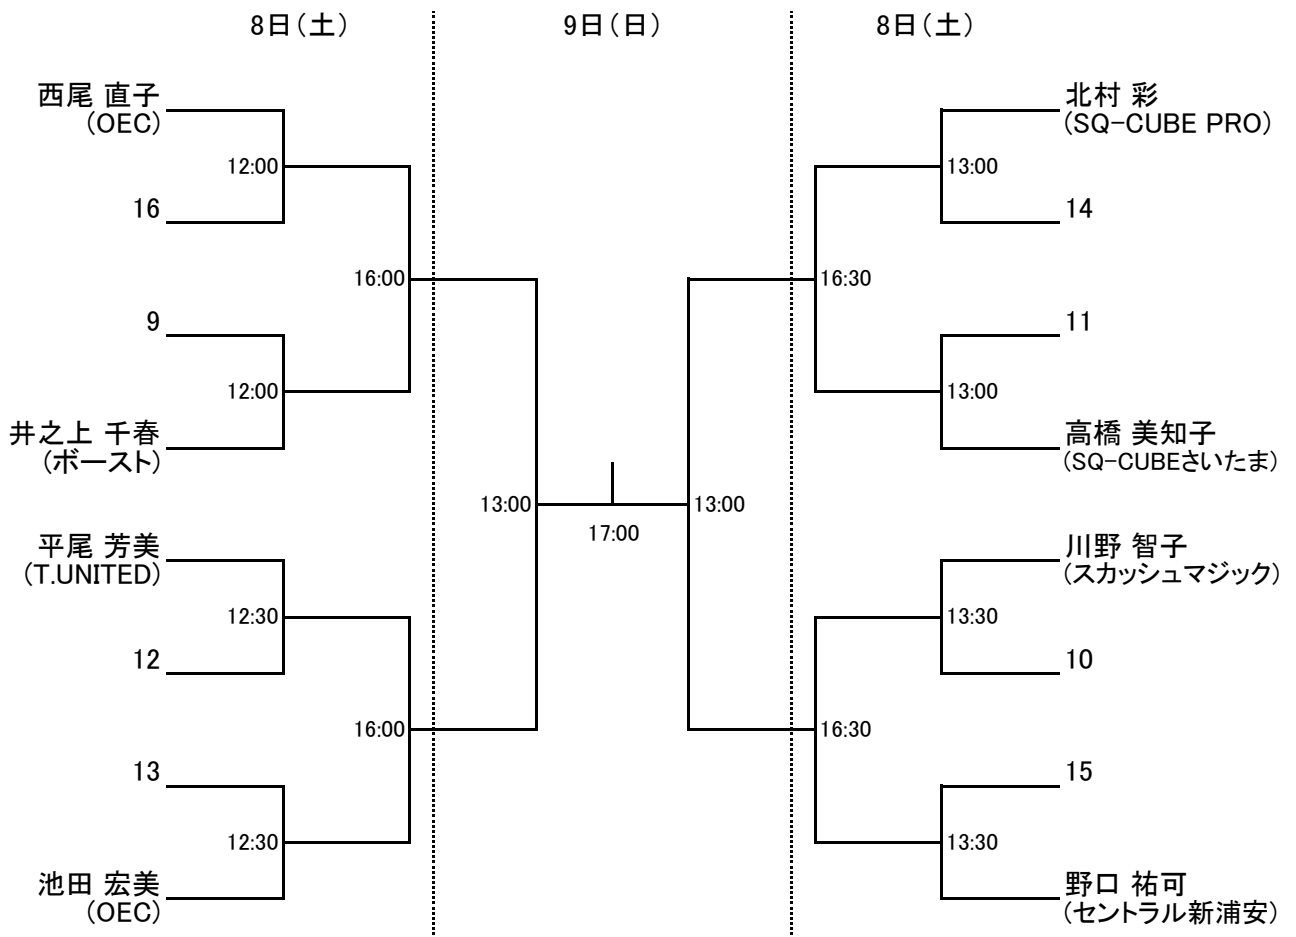

選手権男子本戦

選手権男子本戦男子ドローが変更になっておりますので参加選手はご確認をお願いいたします。

選手権女子本戦

SQ-CUBE CUP TEAM WATANABE OPEN 2014 IN さいたま

前略 いつもお世話になっております。

このたび2月7日(金)~9日(日)の日程にて開催いたします、TWO 2014 IN さいたまのドローを送付いたしますので、貴クラブの所属の方々にご案内いただけますよう、よろしく願い申し上げます。今大会も沢山の方のエントリーを頂きまして感謝申し上げます。

大会注意事項

- 本大会のルールは JSA のルールに則って行ないます。**選手権本戦は PAR 11 ベストオブ 5 ゲームズ**、選手権予選及びその他のクラスでは PAR 11 ベストオブ 3 ゲームズにて行います。3位決定戦は行いません。ベストオブ 3 ゲームズではノックアップを左右合計 3 分、ベストオブ 5 ゲームズでは 5 分とします。
(プレート戦は、試合進行次第でラリーポイント 15 点の 1 ゲームマッチで行います。)
- 選手は試合予定時刻を 5 分経過してコートに入らない場合は棄権とみなします。
また進行上、時刻が変更になる場合もありますので会場のボードに常にご注意ください。
- 原則として勝者レフリー、敗者マーカークとしますので試合後、両者は次の試合のレフリー、マーカークは責任を持って行ってください。出来ない場合は代わりの方をたててください。円滑な運営にご協力をお願いいたします。
- トリオマッチは、後日 (1 週間前を予定) 協会・HP でご案内致しますので、ご確認をお願いします。
- 試合中の事故、怪我につきましては主催者、施設側は一切の責任を負いませんので自己の責任において処理をしてください。
- ご都合により大会を棄権される場合は、お早めに**お電話にて**ご連絡ください。本人確認のため、メールでは承っておりませんのでご了承ください。
連絡先は SQ-CUBE さいたま : 048-669-8700 です。

会場利用上の注意

- クラブの開場時刻は全日ともに 9 時 00 分になります。
 - クラブ内ではクラブのルールを守って行動してください (ゴミはお持ち帰り下さい)。
 - 館内での飲食は指定された所以外は禁止されていますのでご協力願います。
 - その他は当日の大会スタッフの指示に従って、クラブ内の利用をしていただきますようお願い申し上げます。
- 以上

選手権男子予選 全て7日(金)

選手権男子予選 全て7日(金)

選手権女子予選 全て7日(金)

選手権女子予選 全て7日(金)

フレンド男子A 全て8日(土)

フレンド男子Aプレート 全て8日(土)

フレンド女子A 全て8日(土)

フレンド女子Aプレート 全て8日(土)

フレンド男子B

フレンド男子Bプレート 全て9日(日)