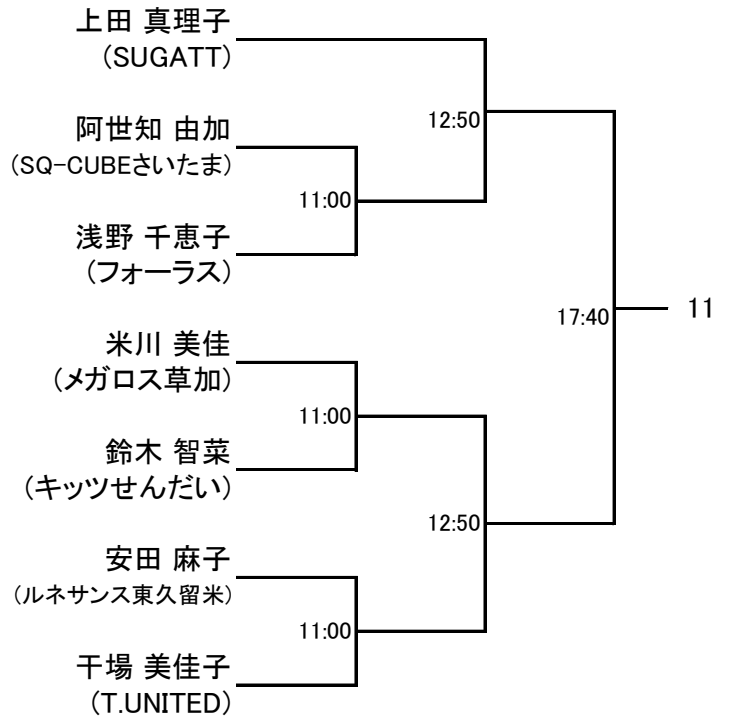

選手権男子本戦

選手権男子本戦男子ドローが変更になっておりますので参加選手はご確認をお願いいたします。

選手権女子本戦

SQ-CUBE CUP TEAM WATANABE OPEN 2014 IN さいたま

前略 いつもお世話になっております。

このたび2月7日(金)~9日(日)の日程にて開催いたします、TWO 2014 IN さいたまのドローを送付いたしますので、貴クラブの所属の方々にご案内いただけますよう、よろしく願い申し上げます。今大会も沢山の方のエントリーを頂きまして感謝申し上げます。

会場利用上の注意

- クラブの開場時刻は全日ともに 9 時 00 分になります。
 - クラブ内ではクラブのルールを守って行動してください (ゴミはお持ち帰り下さい)。
 - 館内での飲食は指定された所以外は禁止されていますのでご協力願います。
 - その他は当日の大会スタッフの指示に従って、クラブ内の利用をしていただきますようお願い申し上げます。
- 以上

選手権男子予選 全て7日(金)

選手権男子予選 全て7日(金)

選手権女子予選 全て7日(金)

選手権女子予選 全て7日(金)

フレンド男子A 全て8日(土)

フレンド男子Aプレート 全て8日(土)

フレンド女子A 全て8日(土)

フレンド女子Aプレート 全て8日(土)

フレンド男子B

フレンド男子Bプレート 全て9日(日)