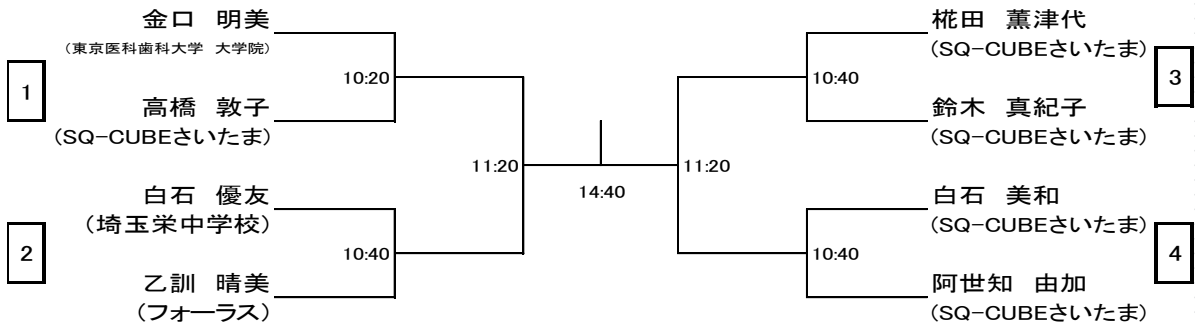

選手権女子予選 全て7日(金)

選手権女子予選 全て7日(金)

フレンド男子A 全て8日(土)

フレンド男子Aプレート 全て8日(土)

フレンド女子A 全て8日(土)

フレンド女子Aプレート 全て8日(土)

フレンド男子B

フレンド男子Bプレート 全て9日(日)