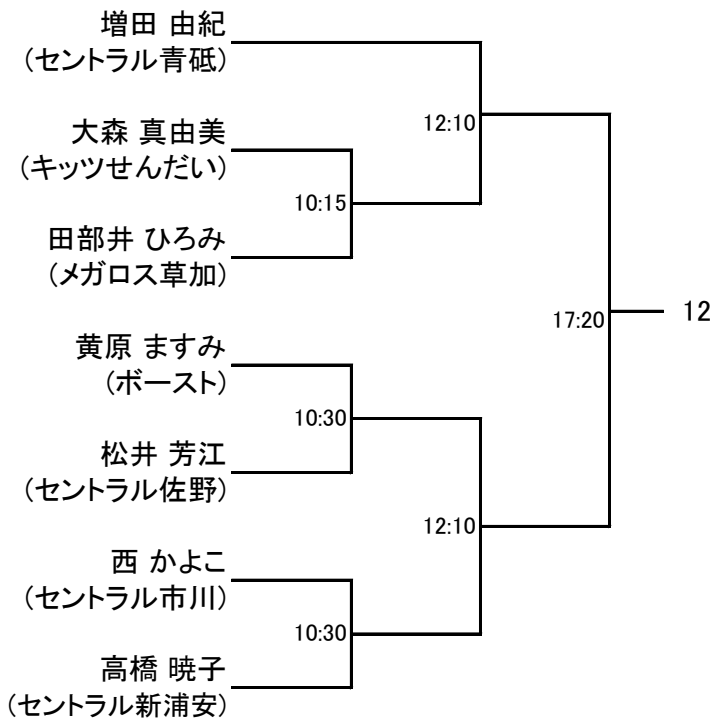

会場利用上の注意

- クラブの開場時刻は全日ともに 9 時 00 分になります。
 - クラブ内ではクラブのルールを守って行動してください (ゴミはお持ち帰り下さい)。
 - 館内での飲食は指定された所以外は禁止されていますのでご協力願います。
 - その他は当日の大会スタッフの指示に従って、クラブ内の利用をしていただきますようお願い申し上げます。
- 以上

選手権男子予選 全て7日(金)

選手権男子予選 全て7日(金)

選手権女子予選 全て7日(金)

選手権女子予選 全て7日(金)

フレンド男子A 全て8日(土)

フレンド男子Aプレート 全て8日(土)

フレンド女子A 全て8日(土)

フレンド女子Aプレート 全て8日(土)

フレンド男子B

フレンド男子Bプレート 全て9日(日)