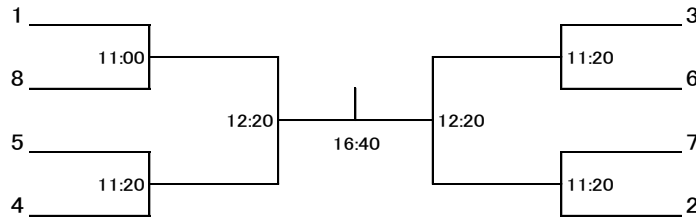

選手権女子予選 全て7日(金)

選手権女子予選 全て7日(金)

フレンド男子A 全て8日(土)

フレンド男子Aプレート 全て8日(土)

フレンド女子A 全て8日(土)

フレンド女子Aプレート 全て8日(土)

フレンド男子B

フレンド男子Bプレート 全て9日(日)

フレンド女子B 全て9日(日)

	板垣 知子 フリー	赤羽 美津子 セントラル八王子	馬場 瑞恵 SQ-CUBE横浜	田中 卓里 セントラル西東京	恩田 統美 SQ-CUBEさいたま	結果
板垣 知子 フリー		11:00	16:40	12:40	14:20	
赤羽 美津子 セントラル八王子			13:00	16:20	17:40	
馬場 瑞恵 SQ-CUBE横浜				14:20	12:20	
田中 卓里 セントラル西東京					11:00	
恩田 統美 SQ-CUBEさいたま						