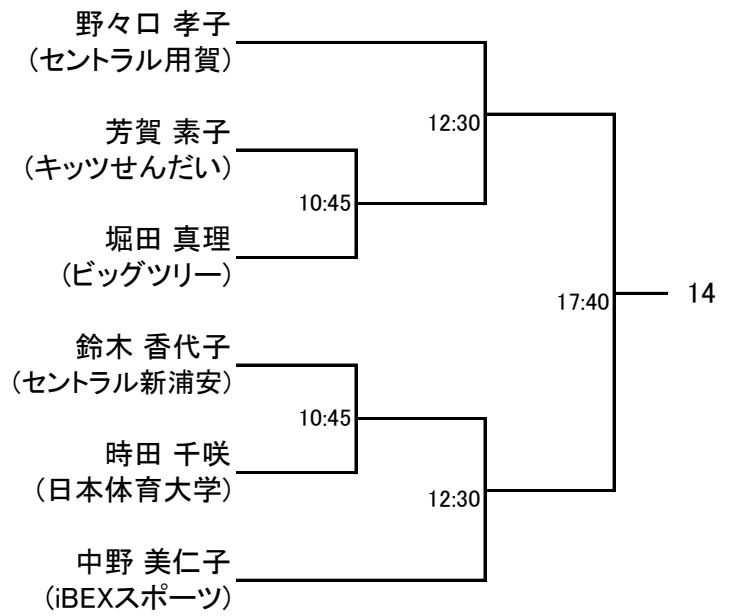

会場利用上の注意

- クラブの開場時刻は全日ともに 9 時 00 分になります。
 - クラブ内ではクラブのルールを守って行動してください (ゴミはお持ち帰り下さい)。
 - 館内での飲食は指定された所以外は禁止されていますのでご協力願います。
 - その他は当日の大会スタッフの指示に従って、クラブ内の利用をしていただきますようお願い申し上げます。
- 以上

選手権男子予選 全て7日(金)

選手権男子予選 全て7日(金)

選手権女子予選 全て7日(金)

選手権女子予選 全て7日(金)

フレンド男子A 全て8日(土)

フレンド男子Aプレート 全て8日(土)

フレンド女子A 全て8日(土)

フレンド女子Aプレート 全て8日(土)

フレンド男子B

フレンド男子Bプレート 全て9日(日)