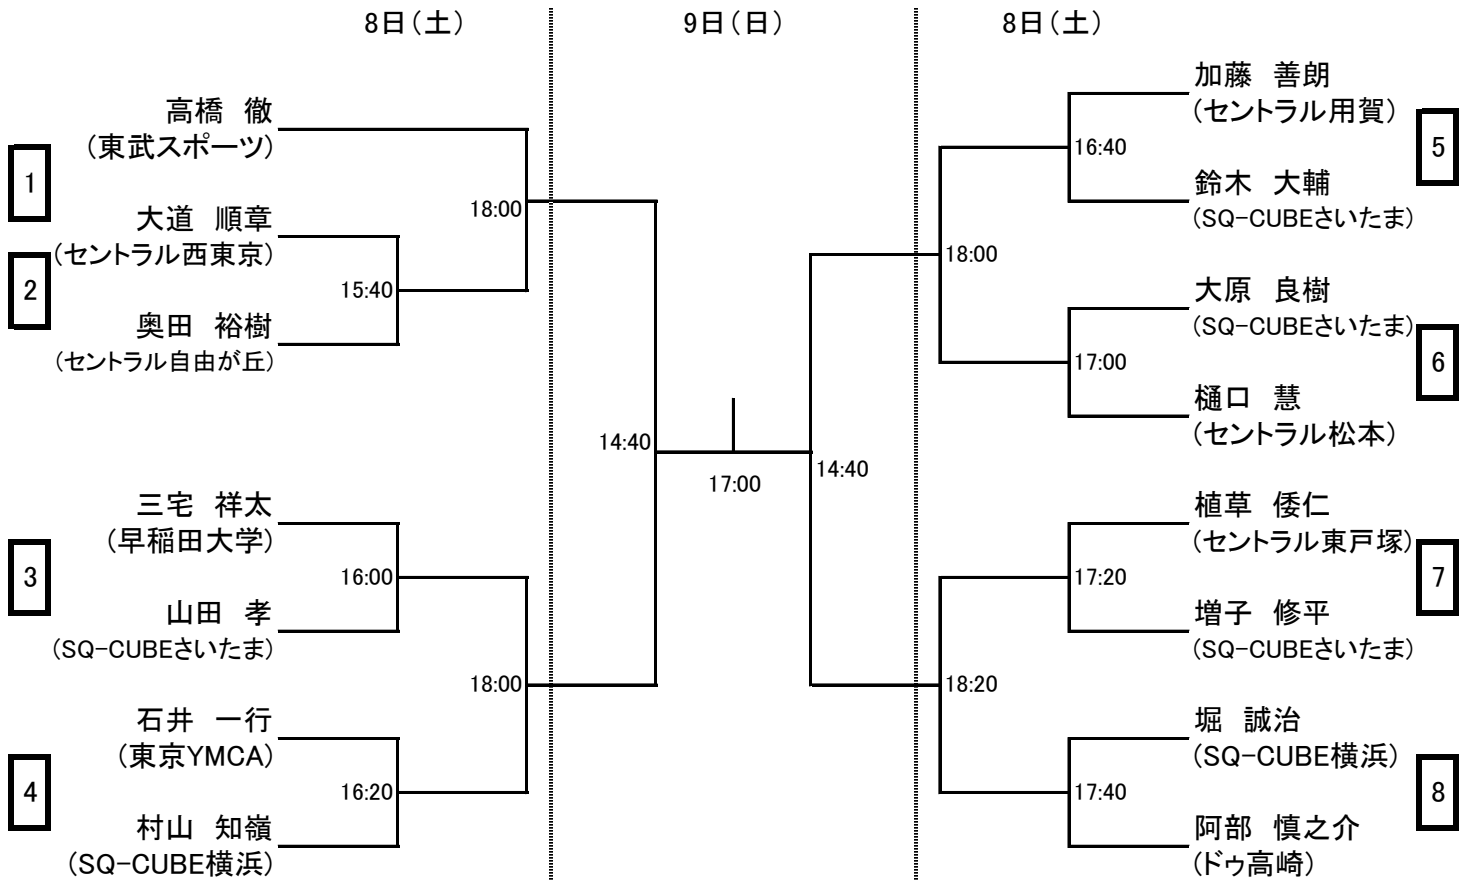

選手権女子予選 全て7日(金)

選手権女子予選 全て7日(金)

フレンド男子A 全て8日(土)

フレンド男子Aプレート 全て8日(土)

フレンド女子A 全て8日(土)

フレンド女子Aプレート 全て8日(土)

フレンド男子B

フレンド男子Bプレート 全て9日(日)

フレンド女子B 全て9日(日)

	板垣 知子 フリー	赤羽 美津子 セントラル八王子	馬場 瑞恵 SQ-CUBE横浜	田中 卓里 セントラル西東京	恩田 統美 SQ-CUBEさいたま	結果
板垣 知子 フリー		11:00	16:40	12:40	14:20	
赤羽 美津子 セントラル八王子			13:00	16:20	17:40	
馬場 瑞恵 SQ-CUBE横浜				14:20	12:20	
田中 卓里 セントラル西東京					11:00	
恩田 統美 SQ-CUBEさいたま						