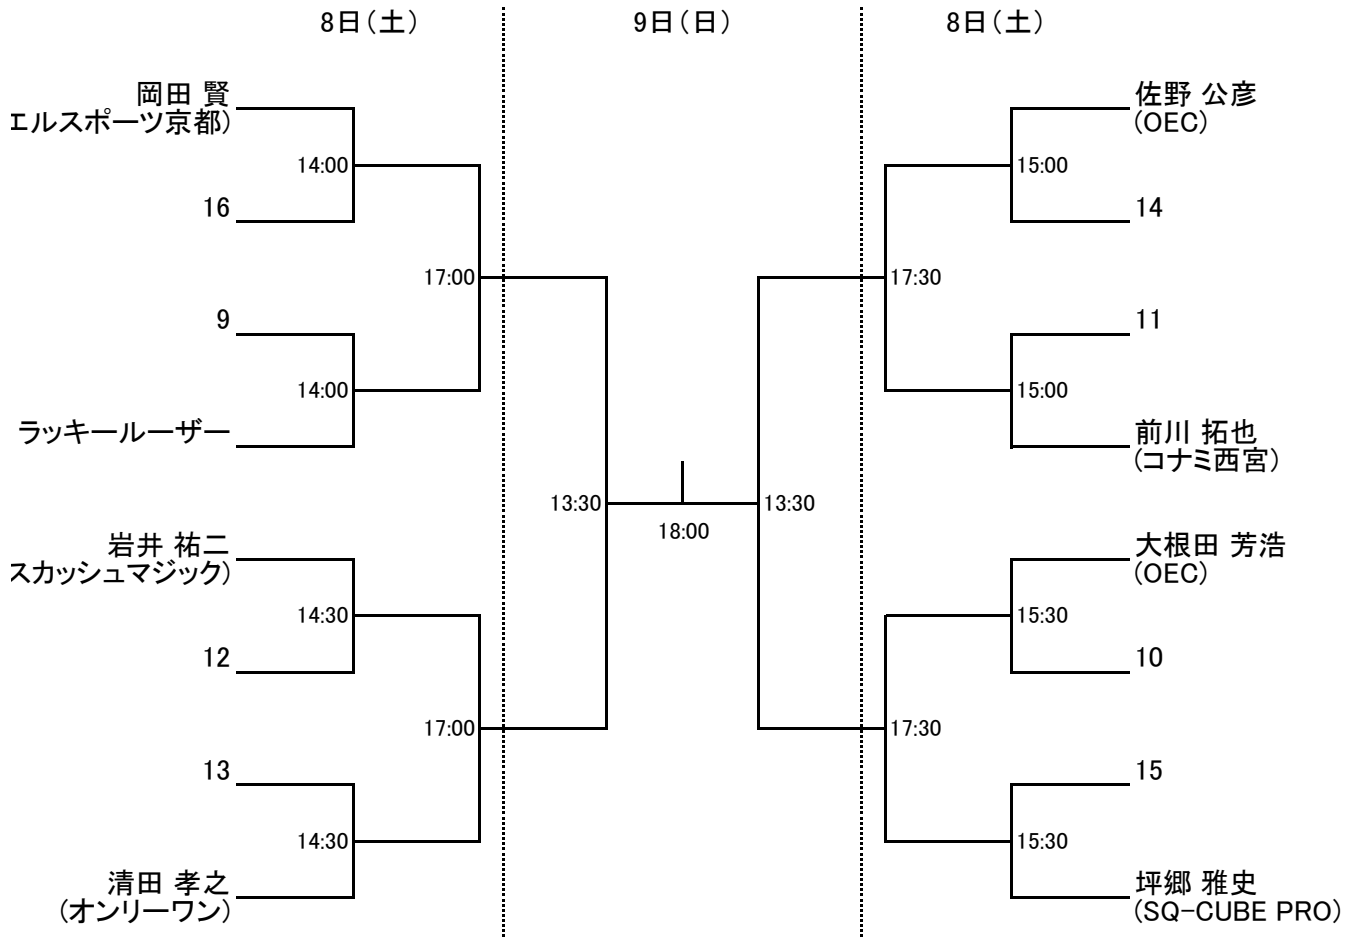

選手権男子本戦

選手権男子本戦男子ドローが変更になっておりますので参加選手はご確認をお願いいたします。

選手権女子本戦

SQ-CUBE CUP TEAM WATANABE OPEN 2014 IN さいたま

前略 いつもお世話になっております。

このたび2月7日(金)~9日(日)の日程にて開催いたします、TWO 2014 IN さいたまのドローを送付いたしますので、貴クラブの所属の方々にご案内いただけますよう、よろしく願い申し上げます。今大会も沢山の方のエントリーを頂きまして感謝申し上げます。

大会注意事項

- 本大会のルールは JSA のルールに則って行ないます。**選手権本戦は PAR 11 ベストオブ 5 ゲームズ**、選手権予選及びその他のクラスでは PAR 11 ベストオブ 3 ゲームズにて行います。3位決定戦は行いません。ベストオブ 3 ゲームズではノックアップを左右合計 3 分、ベストオブ 5 ゲームズでは 5 分とします。
(プレート戦は、試合進行次第でラリーポイント 15 点の 1 ゲームマッチで行います。)
- 選手は試合予定時刻を 5 分経過してコートに入らない場合は棄権とみなします。
また進行上、時刻が変更になる場合もありますので会場のボードに常にご注意ください。
- 原則として勝者レフリー、敗者マーカークとしますので試合後、両者は次の試合のレフリー、マーカークは責任を持って行ってください。出来ない場合は代わりの方をたててください。円滑な運営にご協力をお願いいたします。
- トリオマッチは、後日 (1 週間前を予定) 協会・HP でご案内致しますので、ご確認をお願いします。
- 試合中の事故、怪我につきましては主催者、施設側は一切の責任を負いませんので自己の責任において処理をしてください。
- ご都合により大会を棄権される場合は、お早めに**お電話にて**ご連絡ください。本人確認のため、メールでは承っておりませんのでご了承ください。
連絡先は SQ-CUBE さいたま : 048-669-8700 です。

会場利用上の注意

- クラブの開場時刻は全日ともに 9 時 00 分になります。
 - クラブ内ではクラブのルールを守って行動してください (ゴミはお持ち帰り下さい)。
 - 館内での飲食は指定された所以外は禁止されていますのでご協力願います。
 - その他は当日の大会スタッフの指示に従って、クラブ内の利用をしていただきますようお願い申し上げます。
- 以上

選手権男子予選 全て7日(金)

選手権男子予選 全て7日(金)

選手権女子予選 全て7日(金)

選手権女子予選 全て7日(金)

フレンド男子A 全て8日(土)

フレンド男子Aプレート 全て8日(土)

フレンド女子A 全て8日(土)

フレンド女子Aプレート 全て8日(土)

フレンド男子B

フレンド男子Bプレート 全て9日(日)