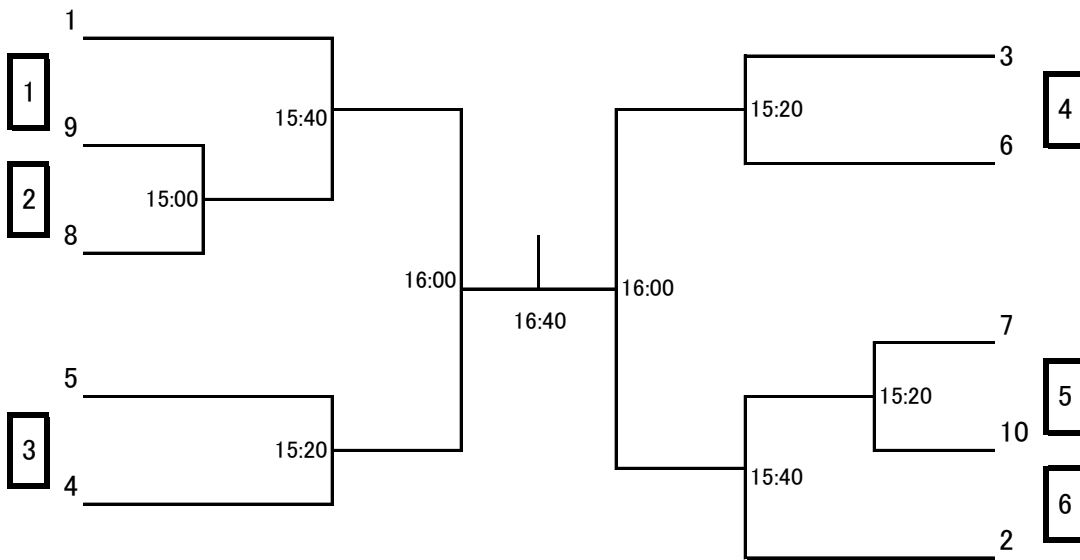

**TWO トリオマッチの競技方法について**

【ルール】

- ・組み合わせ抽選は、2月7日(土)選手権本戦準々決勝終了後に大会本部にての抽選を行います。  
(立会可能な参加者の皆様には、是非ともご参加頂ければと思います。)
- ・試合は、3人のポイント合計が27点に到達したチームの勝利とします。  
(9点・18点にどちらかが到達したら交代)
- ・ウォーミングアップは、2分で行います。(進行状況により変更)
- ・試合順序は、男⇒女⇒男 の順で行います。 男性の試合順は、対戦毎のくじ引きで決定致します。
- ・タイブレークはありません。
- ・予選・本戦共に、ルールは同じです。
- ・各リーグで順位決定後、順位決定トーナメントを行います。

【ハンディキャップ】

\*ハンデは、大会事務局にて決定致しますが、  
当日変更になる場合がありますので、ご了承ください。

- A: 全日本本戦クラス
- B: 全日本出場クラス
- C: 選手権参加クラス
- D: フレンドシップクラス
- E: 新人・大会経験の浅い方クラス

【ハンディキャップの特典の仕方について】

- ・ハンディ2の場合  
1点取ったら2点加算(例:0→2→4→6→8→9)
- ・ハンディ3の場合  
1点取ったら3点加算(例:0→3→6→8→9)
- ・ハンディ4の場合  
1点取ったら4点加算(例:0→4→8→9)
- ・ハンディ5の場合  
1点取ったら4点加算(例:0→5→8→9)

\* 交代した後の対戦も、ハンディは適応になりますが、  
必ず17点及び26点でゲームボール、またはマッチボールになります。  
(例1:9→12→15→17→18 例2:8→13→18→23→26→27)

### トリオマッチ