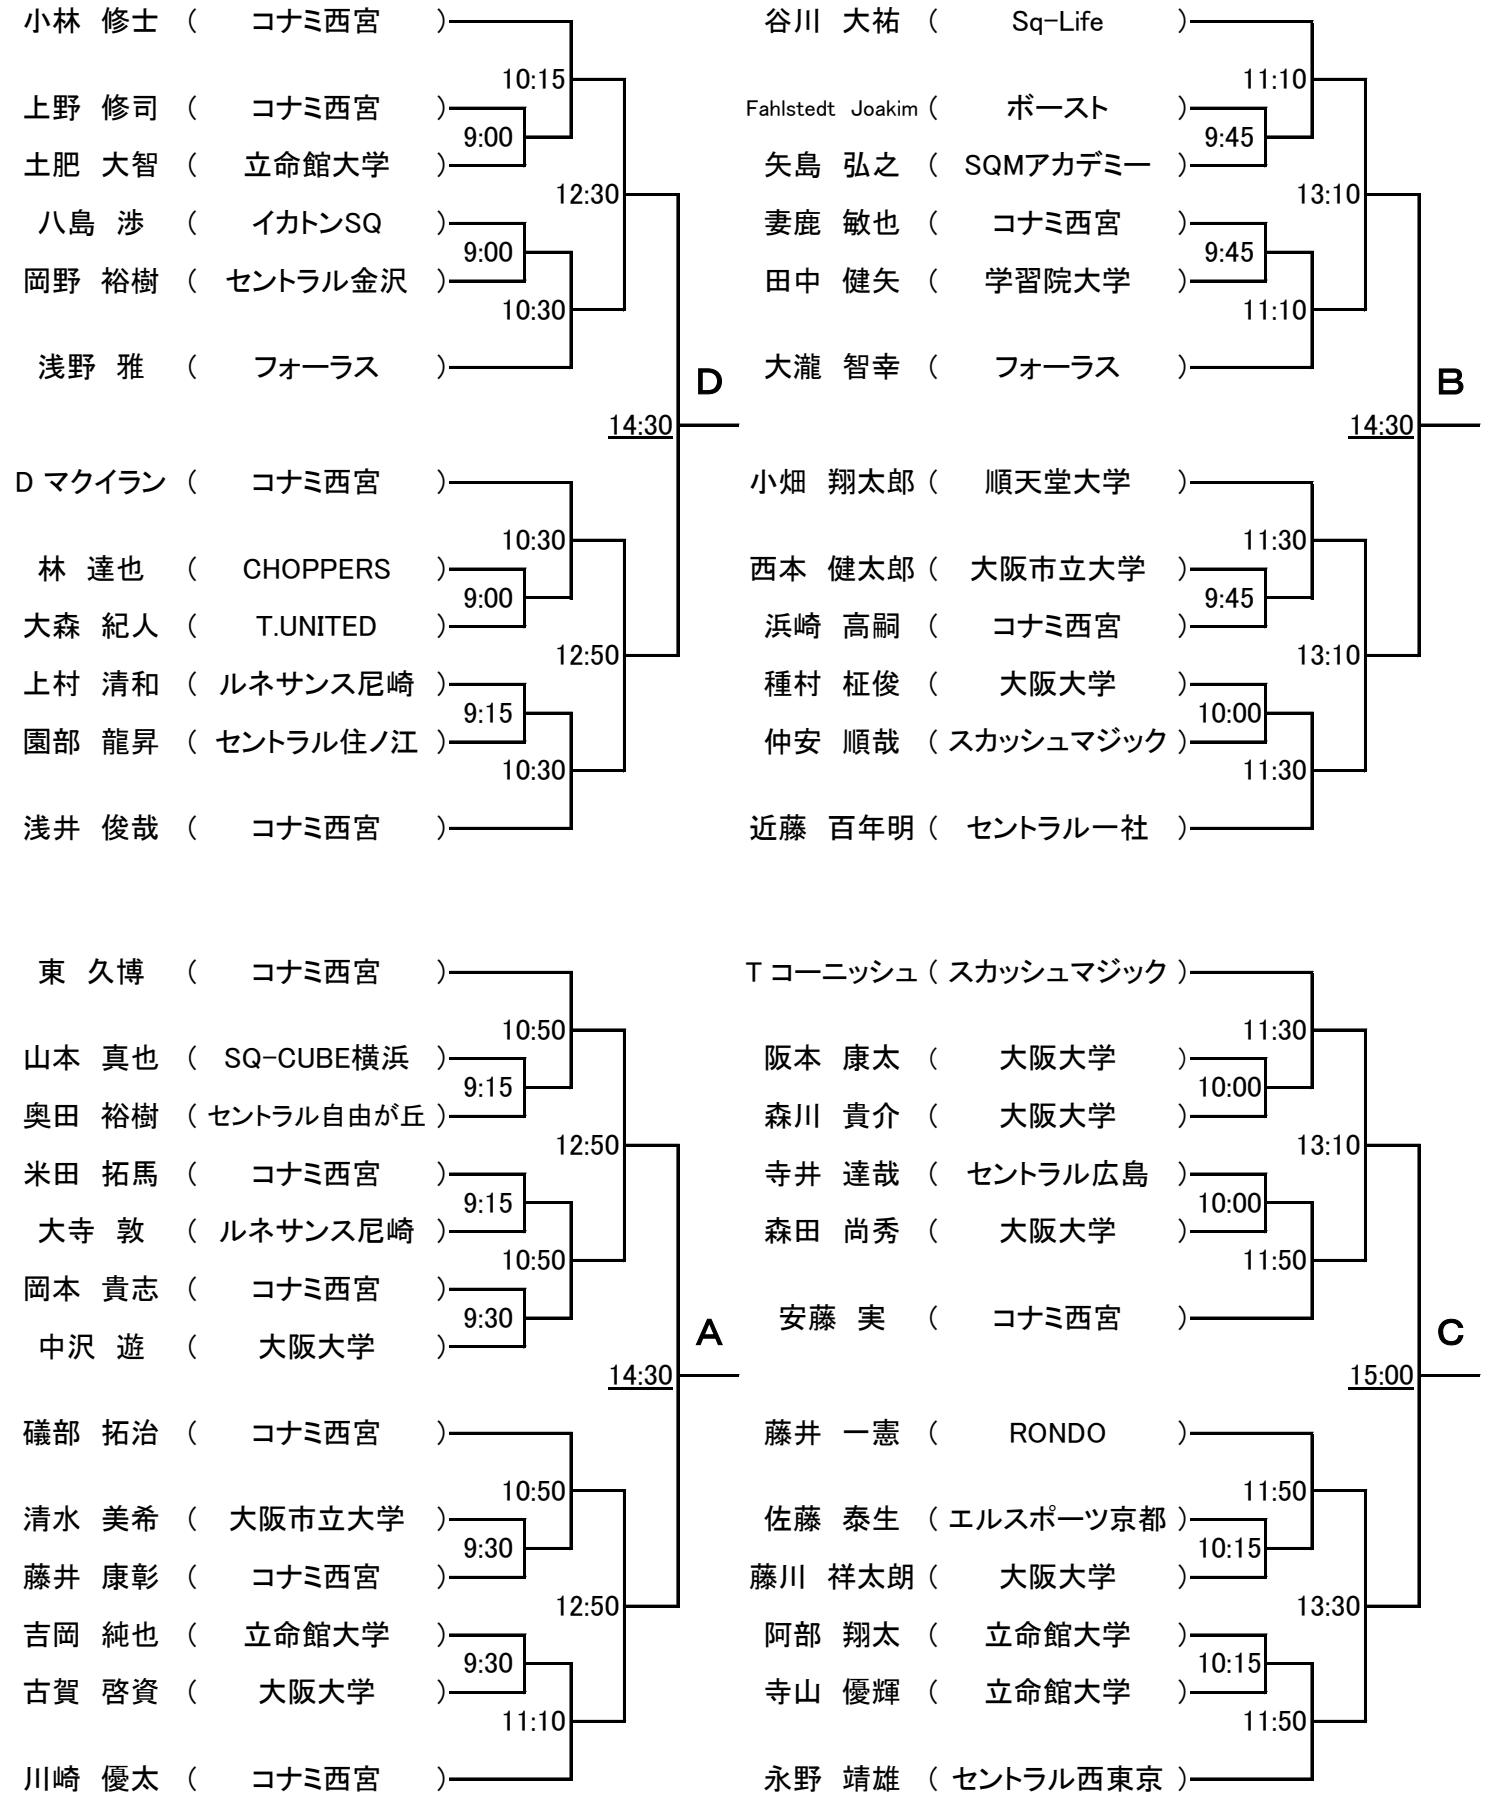

< 選手権男子 予選 >

11月9日(土) 予選決勝よりラリーポイント11点5ゲームスで行います。

< 選手権女子 予選 >

11月9日(土) 予選決勝よりラリーポイント11点5ゲームスで行います。

＜ フレンド男子 ＞

9日(土)

10日(日)

9日(土)