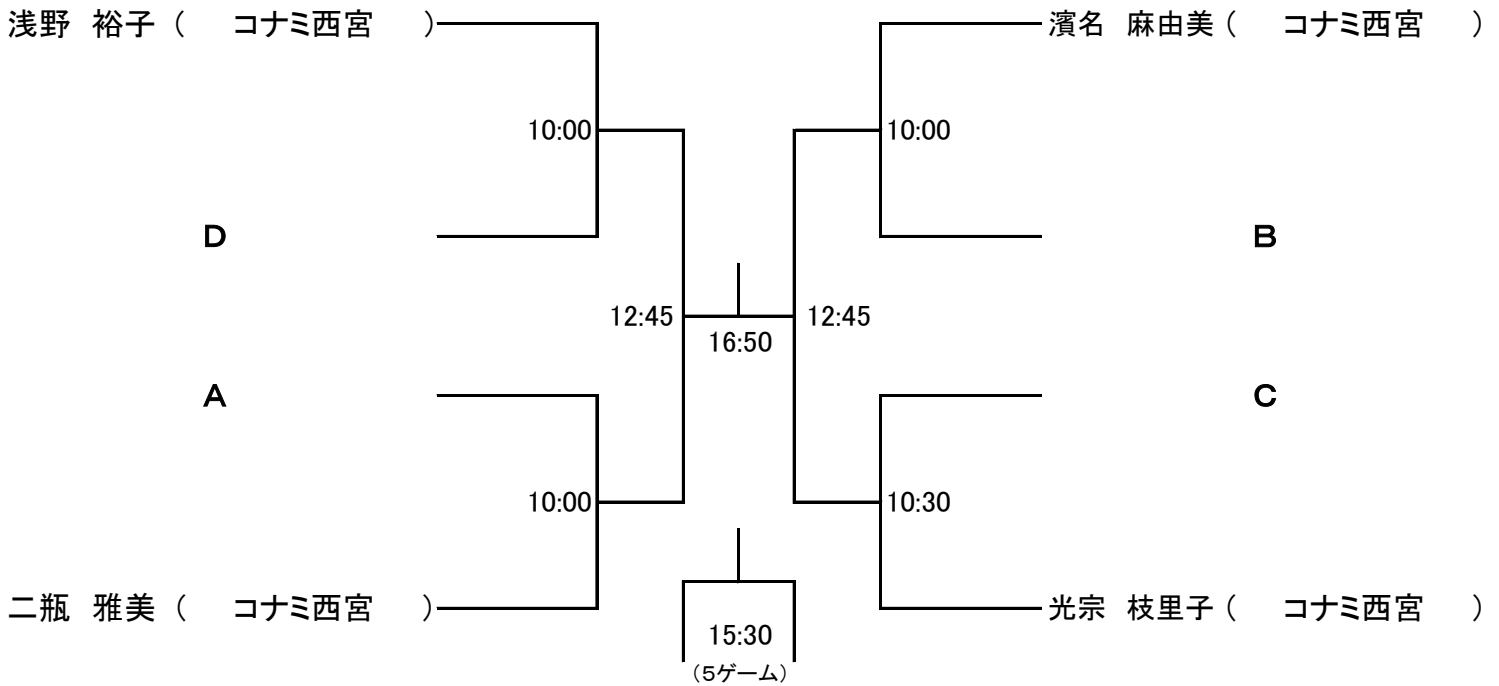

連絡先 大会前日まで:スカッシュマジック(有) Tel:045-212-9602
(月~金 10:00~17:00)

大会当日:070-5077-7526(岩井)又は070-5077-1593(仲安)

< 選手権男子 本戦 >

11月10日(日)

< 選手権女子 本戦 >

11月10日(日)

* 選手権男女の表彰は優勝・準優勝・第3位の3名に授与します。
フレンド男女・新人男女の表彰は優勝・準優勝・ベスト4の4名に授与します。表彰式の出席をお願いいたします。