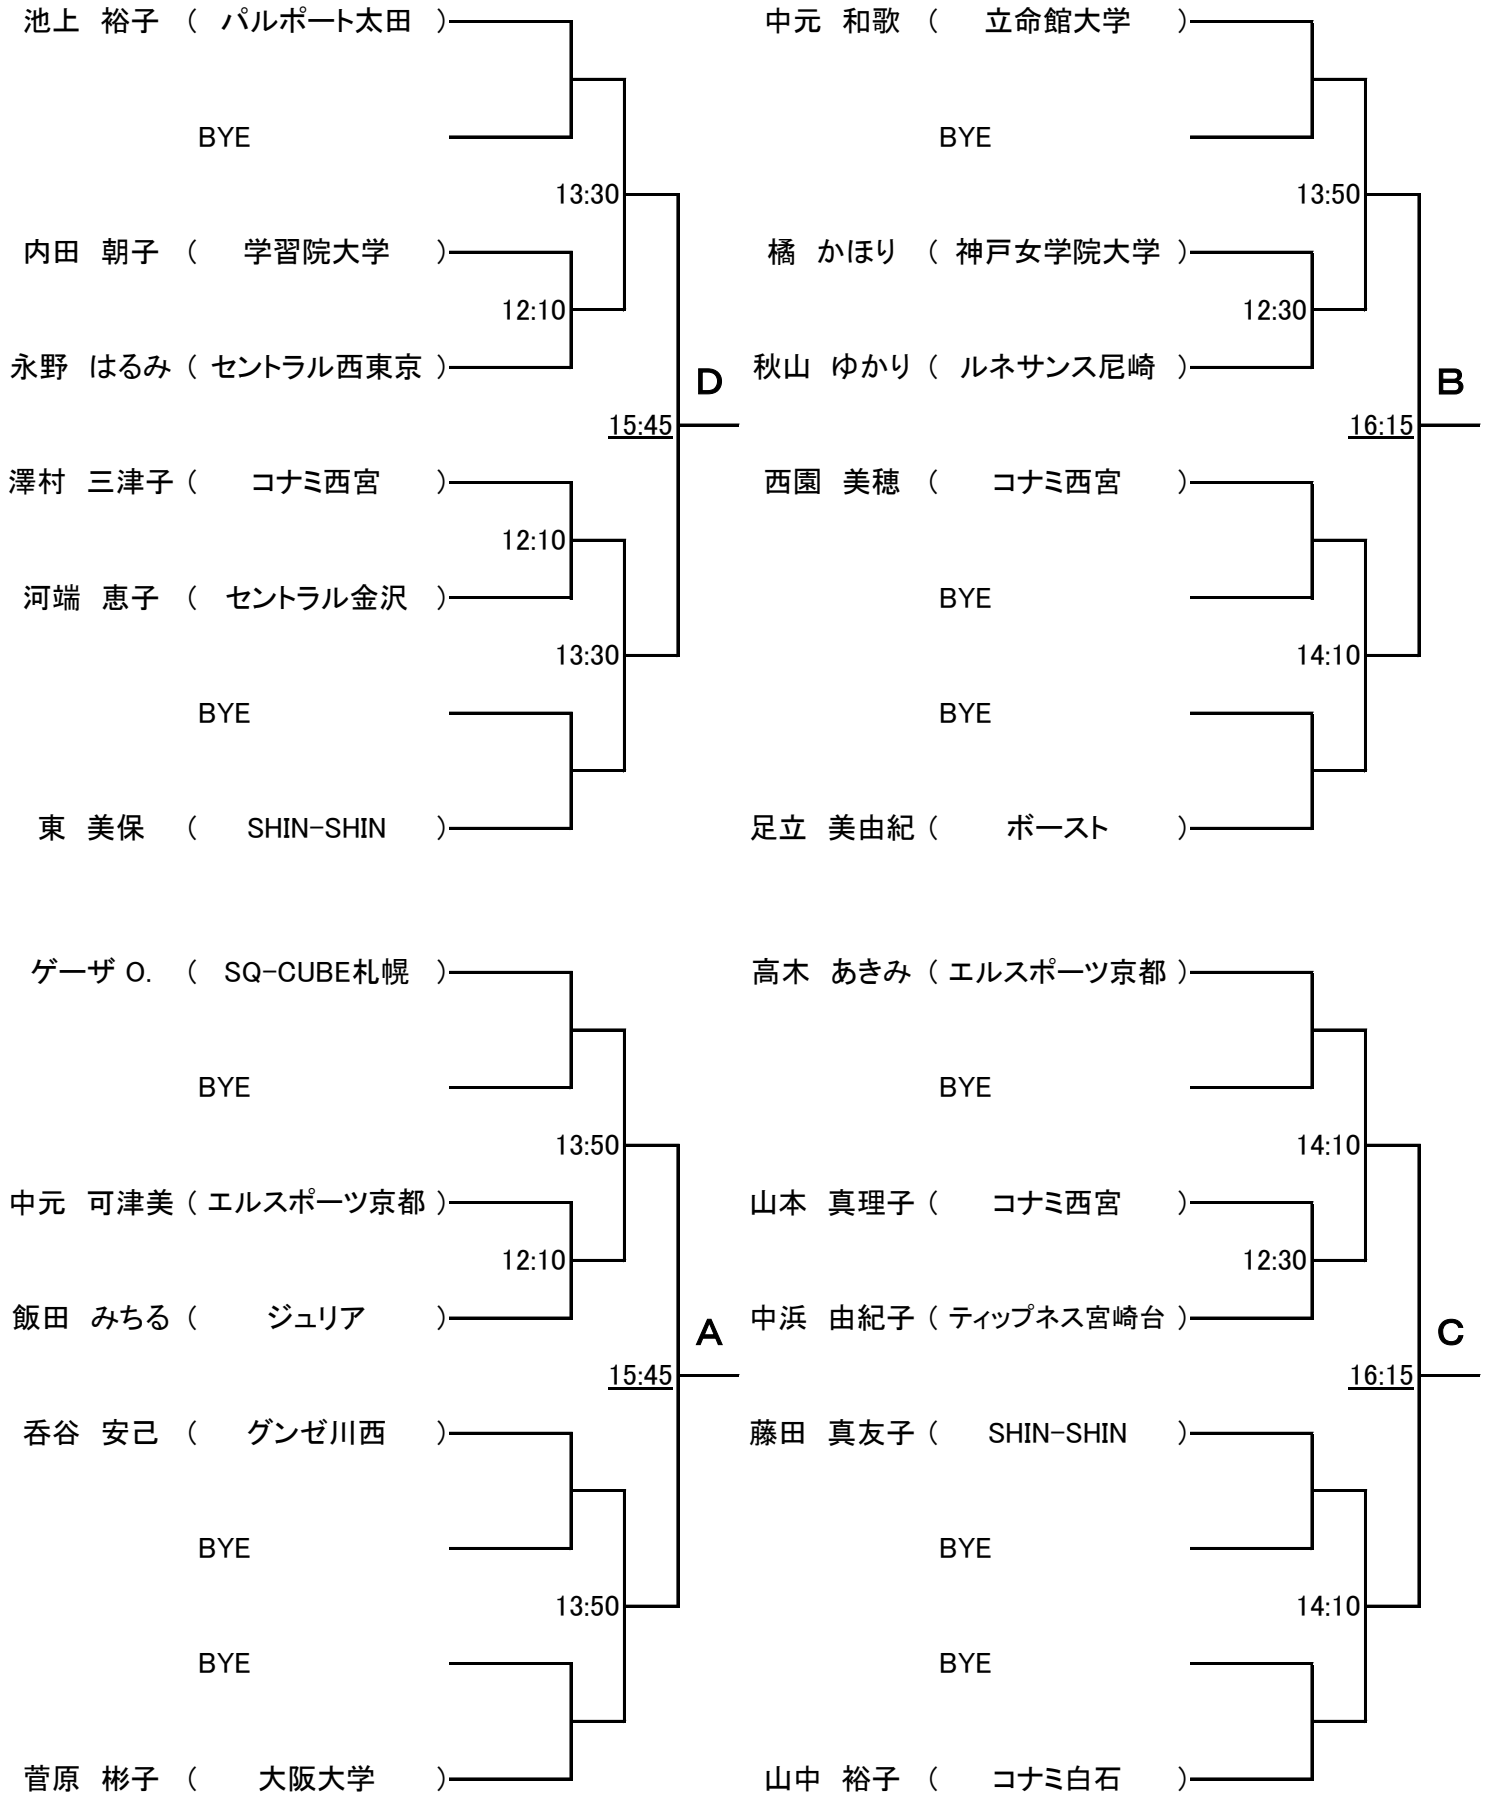

< 選手権男子 予選 >

11月9日(土) 予選決勝よりラリーポイント11点5ゲームスで行います。

< 選手権女子 予選 >

11月9日(土) 予選決勝よりラリーポイント11点5ゲームスで行います。

＜ フレンド男子 ＞

9日(土)

10日(日)

9日(土)