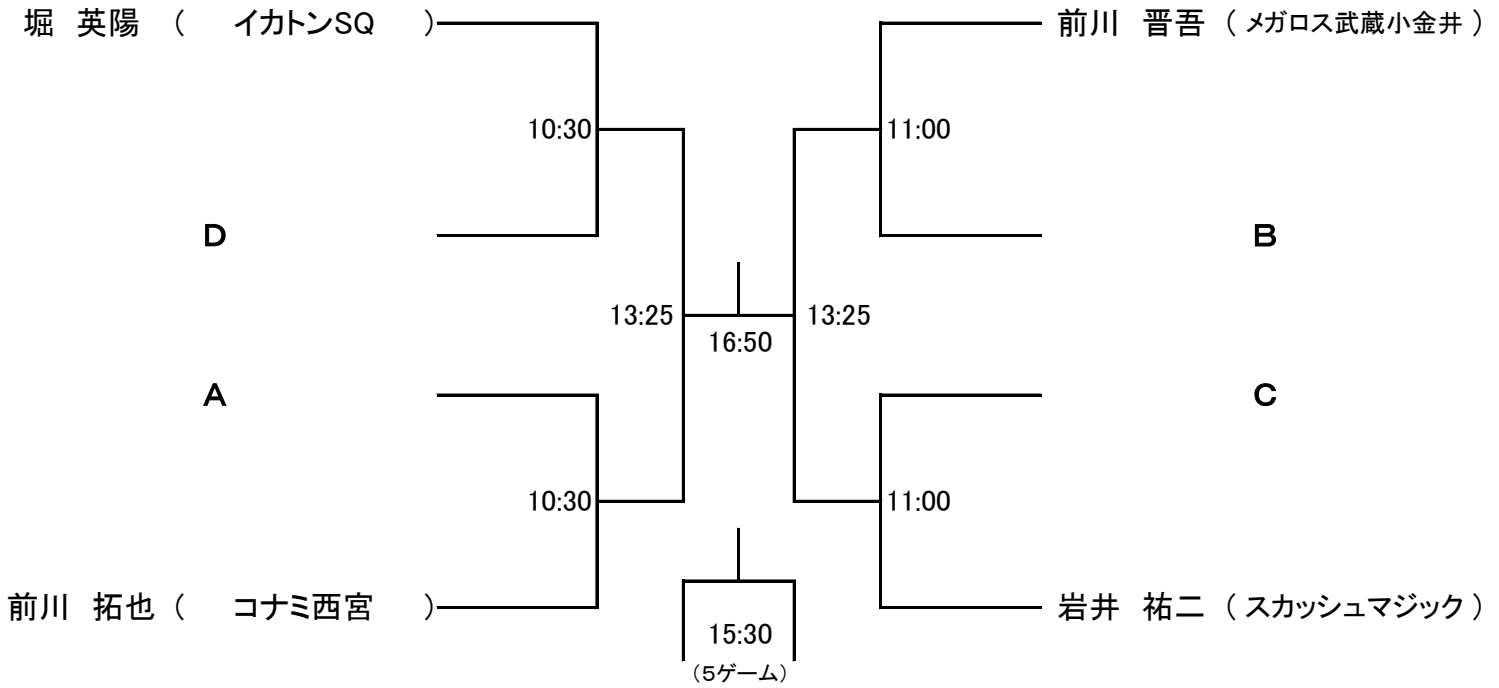

連絡先 大会前日まで:スカッシュマジック(有) Tel:045-212-9602
(月~金 10:00~17:00)

大会当日:070-5077-7526(岩井)又は070-5077-1593(仲安)

< 選手権男子 本戦 >

11月10日(日)

< 選手権女子 本戦 >

11月10日(日)

* 選手権男女の表彰は優勝・準優勝・第3位の3名に授与します。
フレンド男女・新人男女の表彰は優勝・準優勝・ベスト4の4名に授与します。表彰式の出席をお願いいたします。