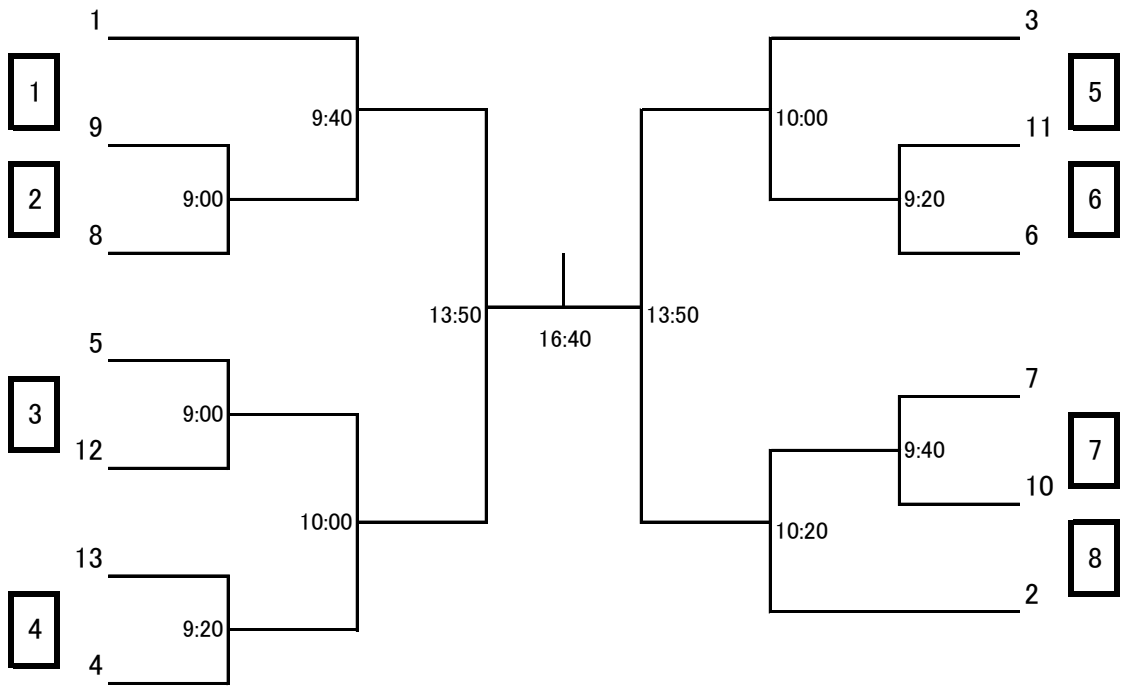

TWO トリオマッチの競技方法について

【ルール】

- ・組み合わせ抽選は選手権予選終了後に大会本部にての抽選を行います。
(立会可能な参加者の皆様には是非ともご参加頂ければと思います。)
 - ・試合は、3人のポイント合計が27点に到達したチームの勝利とします。
(9点・18点にどちらかが到達したら交代)
 - ・ウォーミングアップは、2分で行います。(進行状況により、2試合名以降はアップ無し)
 - ・試合順序は、男⇒女⇒男 の順で行います。男性の試合順は、対戦毎のくじ引きで決定致します。
(女性2名のチームの場合はチーム表の「男・女」の欄に名前がある選手が男性と対戦する選手となります。
* 男女ハンデとしてハンデランクを1つ下げてあります。)
 - ・タイブレークはありません。
 - ・試合は、3人のポイント合計が27点に達したチームが勝利となります。
9点・18点にどちらかが達した時点で交代⇒必ず8点・17点でゲームボール⇒26点でマッチボールとなります。
- 例
3倍の得点を積み重ねの場合0⇒3⇒6⇒8⇒9で加算となり、6点⇒9点にはなりません。
・今回は、全てトーナメント&プレート戦で行います。表彰は、優勝・準優勝チームとプレート戦優勝チームとします。

トリオマッチ ハンデキャップ(数字は倍数)

	A	B	C	D	E
A		2	3	4	5
B			2	3	4
C				2	3
D					2
E					

不明な点等ありましたら大会本部まで

トリオマッチドロー

マッチトリオプレート