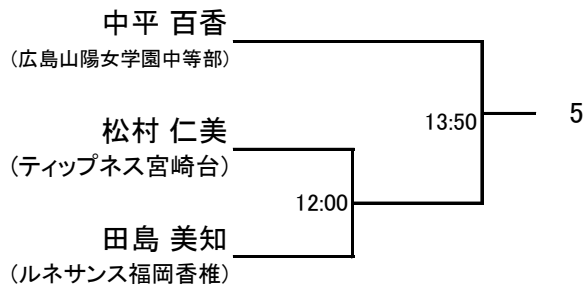

以上

選手権男子本戦

選手権女子本戦

選手権男子予選

選手権女子予選

フレンド男子

フレンド男子プレート

フレンド女子リーグA 全て2日(日)