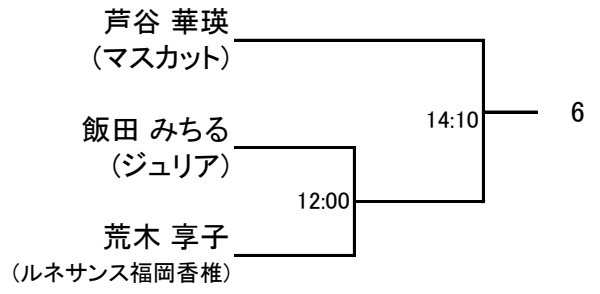

以上

選手権男子本戦

選手権女子本戦

選手権男子予選

選手権女子予選

フレンド男子

フレンド男子プレート

フレンド女子リーグA 全て2日(日)