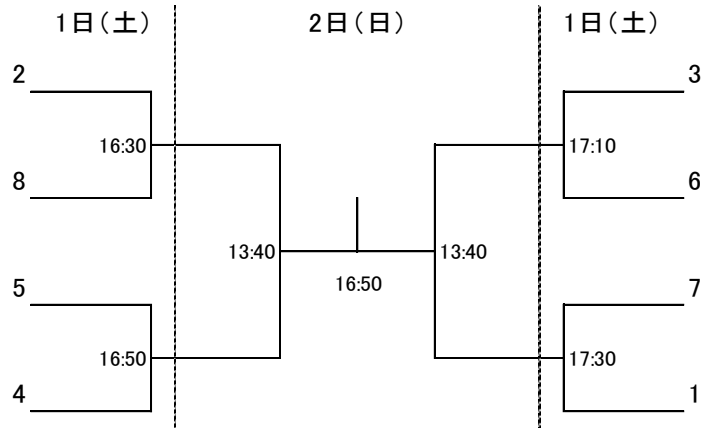

会場利用上の注意

- クラブの開場時刻は初日は 9 時 00 分、二日目は 8 時 45 分になります。
- クラブ内ではクラブのルールを守って行動してください (ゴミはお持ち帰り下さい)。
- 館内での飲食は指定された所以外は禁止されていますのでご協力願います。
- コートは 4 階アリーナにあります。土足厳禁(外履き) ですので、アリーナに入る前に脱いでください。スカッシュシューズは大丈夫です。
- 当日はエアロビクススタジオが併設されている為、指定場所以外は入れません。
- 荷物置場とストレッチスペースはアリーナ後方に作る予定ですので、当日の指示に従ってください。
- 大会受付は 5 階レセプション横になります。その際にアルパークセントラル様のクラブ利用案内をお渡し致しますので、ご熟読をお願い致します。
- ロッカー利用の際には大きな荷物を持ち込まないようお願い致します。また、ロッカーカードは大会本部で必要なときにお渡し致します。
- その他は当日の大会スタッフの指示に従って、クラブ内の利用をしていただきますようお願い申し上げます。

以上

選手権男子本戦

選手権女子本戦

選手権男子予選

選手権女子予選

フレンド男子

フレンド男子プレート

フレンド女子リーグA 全て2日(日)