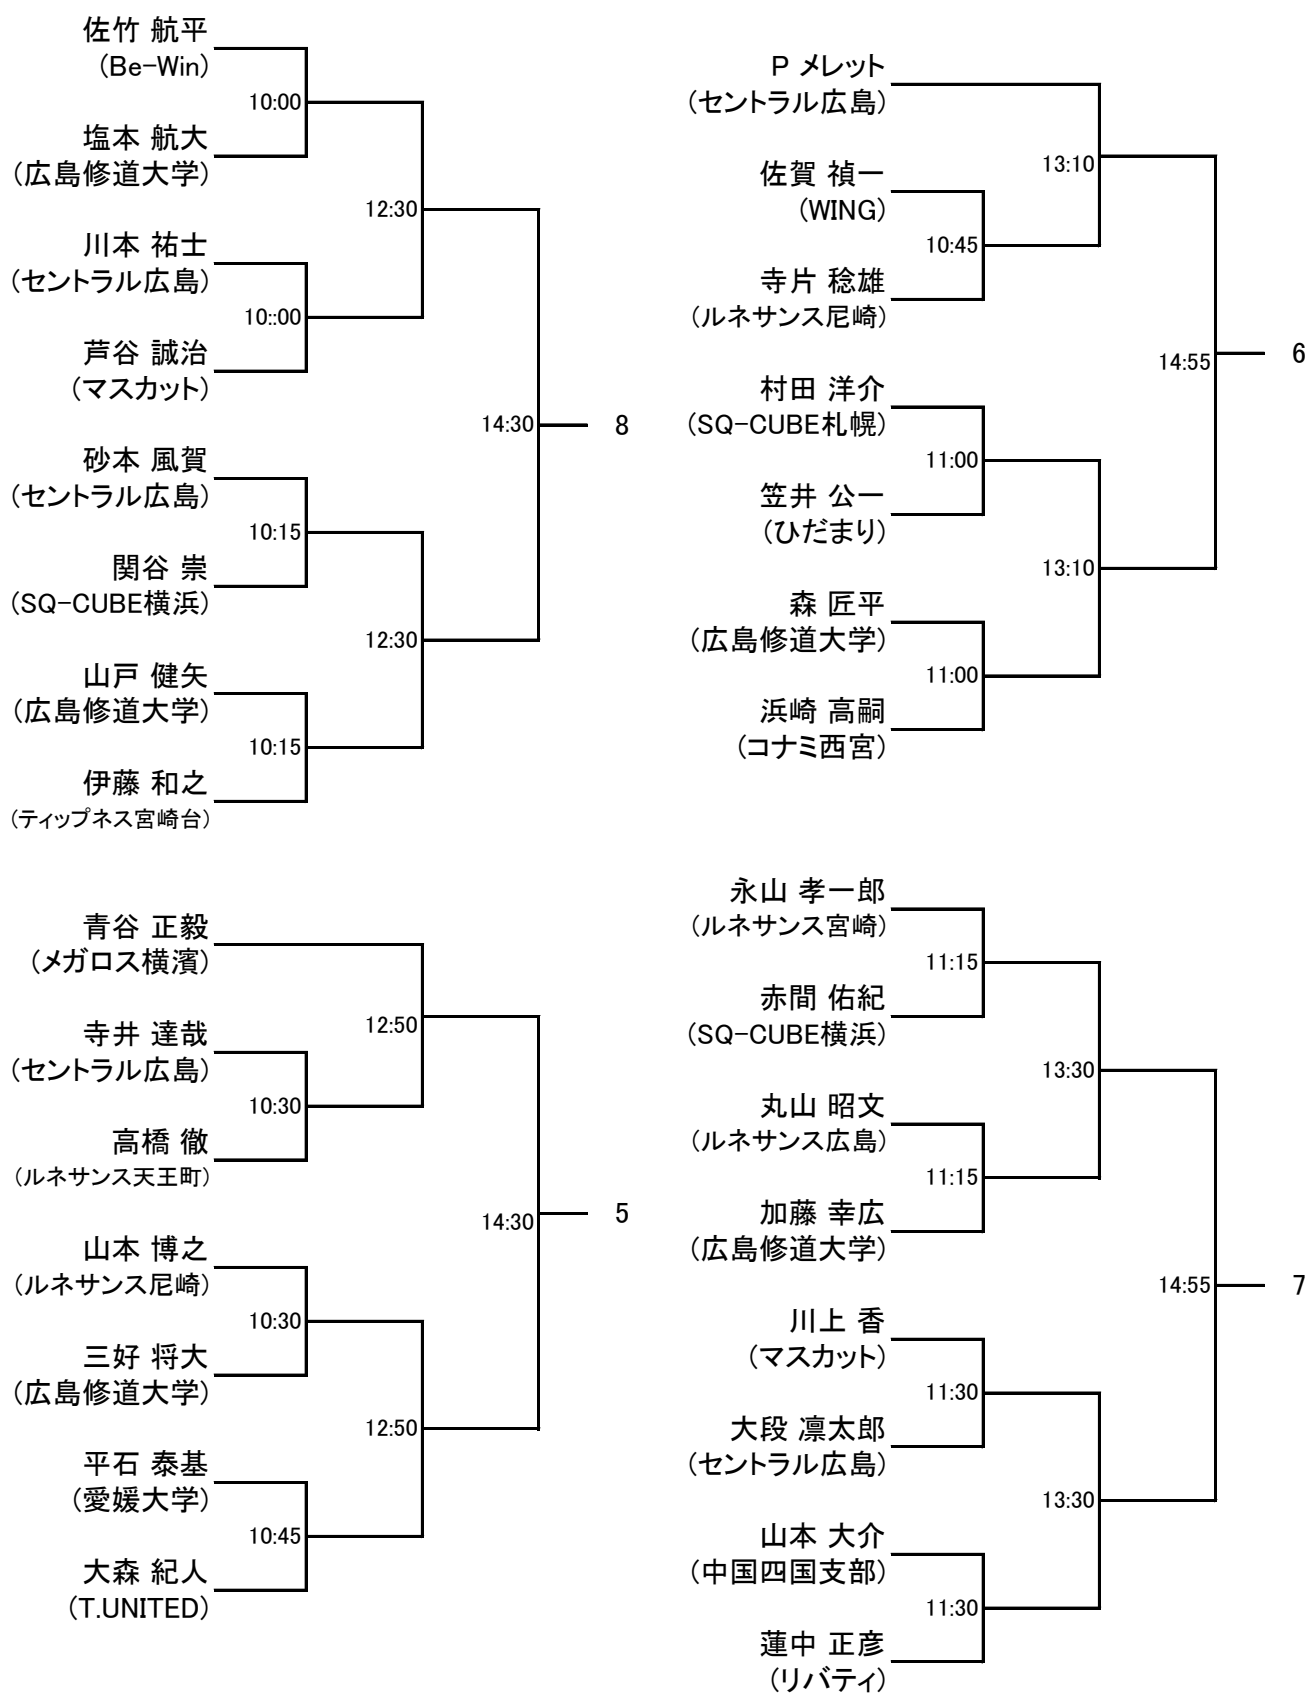

HEAD CUP TEAM WATANABE OPEN 2013 IN 広島

前略 いつもお世話になっております。

このたび6月1日(土)~2日(日)の日程にて開催いたします、TWO 2013 IN 広島のドローを送付いたしますので、貴クラブの所属の方々にご案内いただけますよう、よろしくお願い申し上げます。

大会注意事項

- 本大会のルールは JSA のルールに則って行ないます。選手権本戦は PAR 11 ベストオブ 5 ゲームズ、選手権予選及びその他のクラスでは PAR 11 ベストオブ 3 ゲームズにて行います。3 位決定戦は行いません。ベストオブ 3 ゲームズではノックアップを左右合計 3 分、ベストオブ 5 ゲームズでは 5 分とします。プレート戦は進行状況によって、ラリーポイント 15 点の 1 ゲームマッチで行います。
- トリオマッチは、後日 (1 週間前を予定) 協会・HP でご案内致しますので、ご確認をお願いします。
- 選手は試合予定時刻を 5 分経過してコートに入らない場合は棄権とみなします。また進行上、時刻が変更になる場合もありますので会場のボードに常にご注意ください。
- 原則として勝者レフリー、敗者マーカークとしますので試合後、両者は次の試合のレフリー、マーカークは責任を持って行ってください。出来ない場合は代わりの方をたててください。
- 試合中の事故、怪我につきましては主催者、施設側は一切の責任を負いませんのでご了承ください。
- ご都合により大会を棄権される場合は、お早めにお電話にてご連絡ください。本人確認のため、メールでは承っておりませんのでご了承ください。

以上

選手権男子本戦

選手権女子本戦

選手権男子予選

選手権女子予選

フレンド男子

フレンド男子プレート

フレンド女子リーグA 全て2日(日)