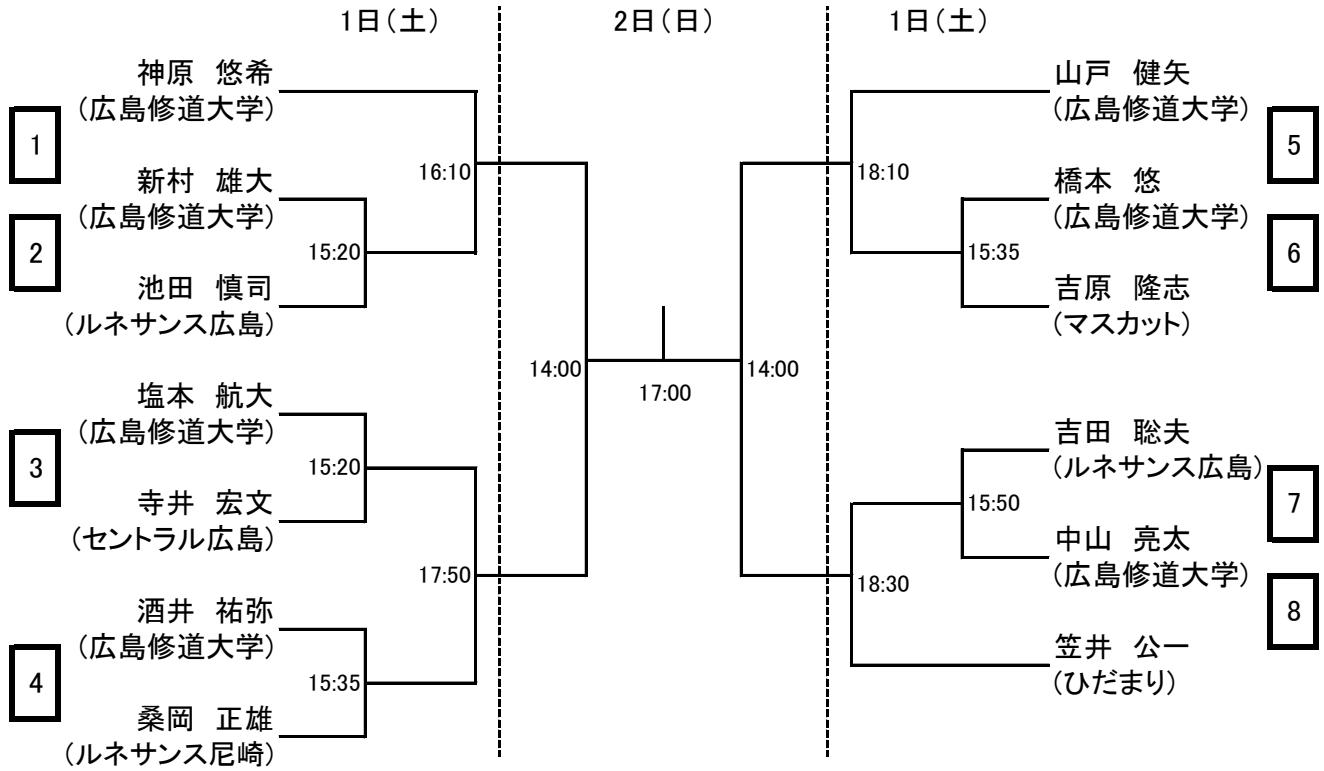

会場利用上の注意

- クラブの開場時刻は初日は 9 時 00 分、二日目は 8 時 45 分になります。
- クラブ内ではクラブのルールを守って行動してください (ゴミはお持ち帰り下さい)。
- 館内での飲食は指定された所以外は禁止されていますのでご協力願います。
- コートは 4 階アリーナにあります。土足厳禁(外履き) ですので、アリーナに入る前に脱いでください。スカッシュシューズは大丈夫です。
- 当日はエアロビクススタジオが併設されている為、指定場所以外は入れません。
- 荷物置場とストレッチスペースはアリーナ後方に作る予定ですので、当日の指示に従ってください。
- 大会受付は 5 階レセプション横になります。その際にアルパークセントラル様のクラブ利用案内をお渡し致しますので、ご熟読をお願い致します。
- ロッカー利用の際には大きな荷物を持ち込まないようお願い致します。また、ロッカーカードは大会本部で必要なときにお渡し致します。
- その他は当日の大会スタッフの指示に従って、クラブ内の利用をしていただきますようお願い申し上げます。

以上

選手権男子本戦

選手権女子本戦

選手権男子予選

選手権女子予選

フレンド男子

フレンド男子プレート

フレンド女子リーグA 全て2日(日)