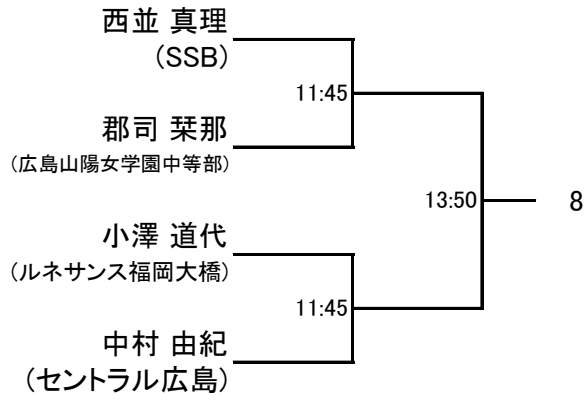

会場利用上の注意

- クラブの開場時刻は初日は 9 時 00 分、二日目は 8 時 45 分になります。
- クラブ内ではクラブのルールを守って行動してください (ゴミはお持ち帰り下さい)。
- 館内での飲食は指定された所以外は禁止されていますのでご協力願います。
- コートは 4 階アリーナにあります。土足厳禁(外履き) ですので、アリーナに入る前に脱いでください。スカッシュシューズは大丈夫です。
- 当日はエアロビクススタジオが併設されている為、指定場所以外は入れません。
- 荷物置場とストレッチスペースはアリーナ後方に作る予定ですので、当日の指示に従ってください。
- 大会受付は 5 階レセプション横になります。その際にアルパークセントラル様のクラブ利用案内をお渡し致しますので、ご熟読をお願い致します。
- ロッカー利用の際には大きな荷物を持ち込まないようお願い致します。また、ロッカーカードは大会本部で必要なときにお渡し致します。
- その他は当日の大会スタッフの指示に従って、クラブ内の利用をしていただきますようお願い申し上げます。

以上

選手権男子本戦

選手権女子本戦

選手権男子予選

選手権女子予選

フレンド男子

フレンド男子プレート

フレンド女子リーグA 全て2日(日)