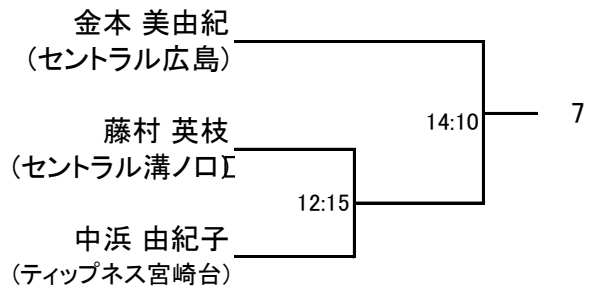

以上

選手権男子本戦

選手権女子本戦

選手権男子予選

選手権女子予選

フレンド男子

フレンド男子プレート

フレンド女子リーグA 全て2日(日)