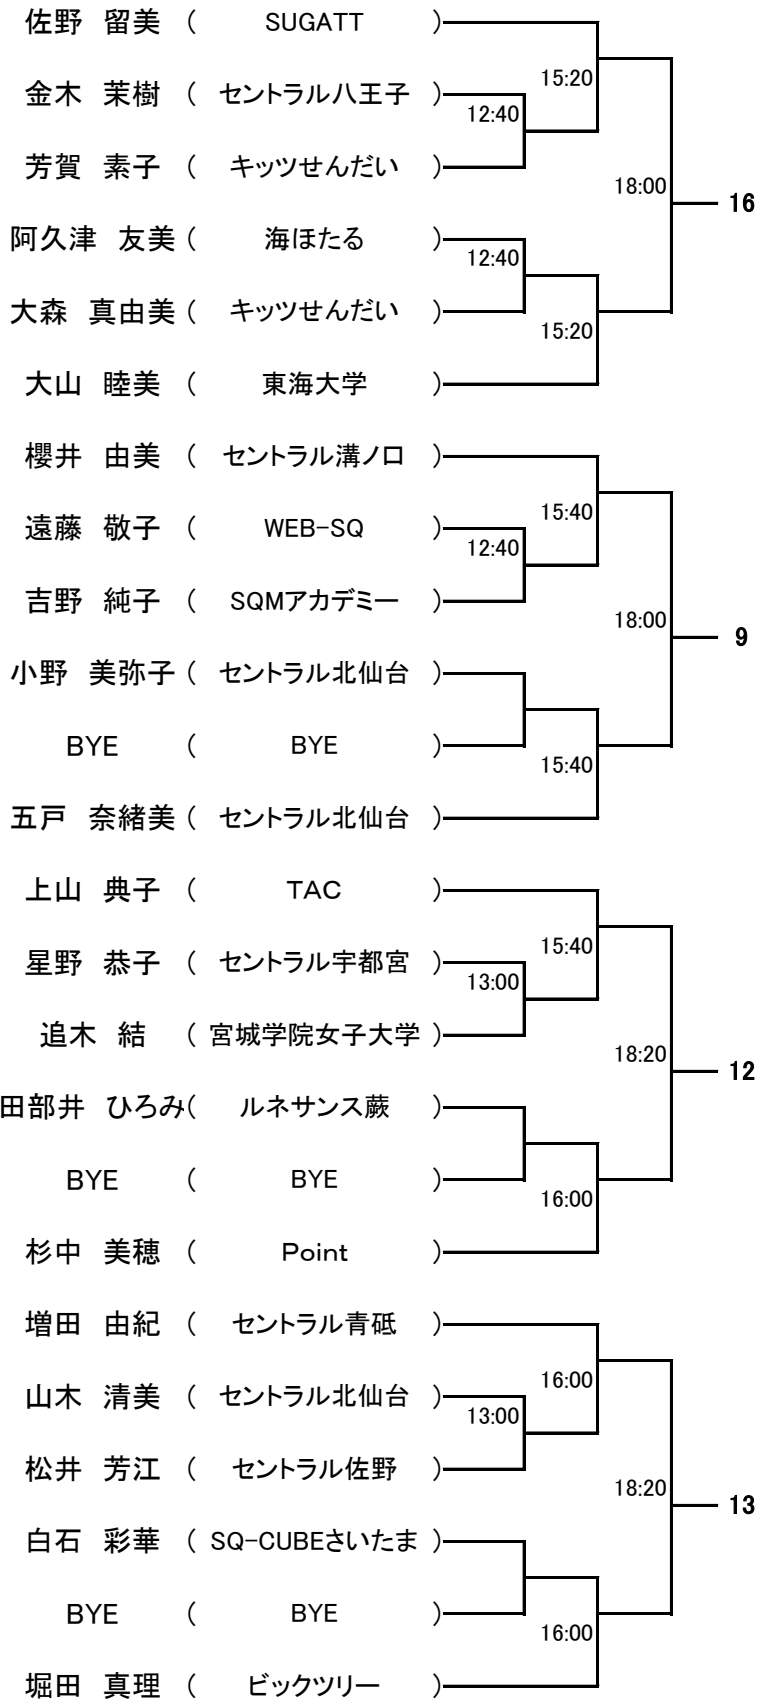

第18回

セントラルスポーツ宇都宮オープンスカッシュ選手権大会ドロー送付のご案内

拝啓、貴社ますますご盛栄のこととお慶び申し上げます。
この度、第18回セントラルスポーツ宇都宮オープンスカッシュ選手権大会にご参加頂き、ありがとうございます。
本大会のドローを送付させていただきますので、お手数ですが貴クラブにて、
ご掲示・ご伝達の程、宜しく願い申し上げます。

敬具

大会注意事項

《競技上の注意》

- ◆本大会のルールはJSAのルールに基づきます。
- ◆選手権本戦の試合は、ラリーポイント11点タイブレーク方式5ゲームズマッチで行ないます。
なお、選手権予選に関しては、3ゲームズマッチで行います。
選手権3位決定戦は5ゲームズマッチで行います。
- ◆フレンドシップ・マスターズは、ラリーポイント11点タイブレーク方式3ゲームズマッチで、
3位決定戦は行いません。
- ◆選手は試合開始予定時刻の30分前までに大会本部にてチェックを受けて下さい。
試合予定時刻を5分経過してコートに入らない場合は棄権とします。(試合進行上繰り上げて
行うこともありますので、会場ボードを確認下さい)
- ◆原則として試合終了後両者でそのコートの次の審判、マーカーを行ってください。
(出来ない場合は責任をもって代理審判を立てて下さい)
- ◆大会期間中における事故、怪我につきましては、主催者、施設側は責任を負いませんので
自己の責任において処理して下さい。また、怪我防止の為、アイガードの着用をお勧めします。
- ◆フレンドシップ・新人参加者は、**アイガード装着を義務付けさせていただきます。**

<選手権女子予選 >

【全て2日(金)】

氏名 所属

氏名 所属

《フレンド男子》

3日(土)

4日(日)

3日(土)