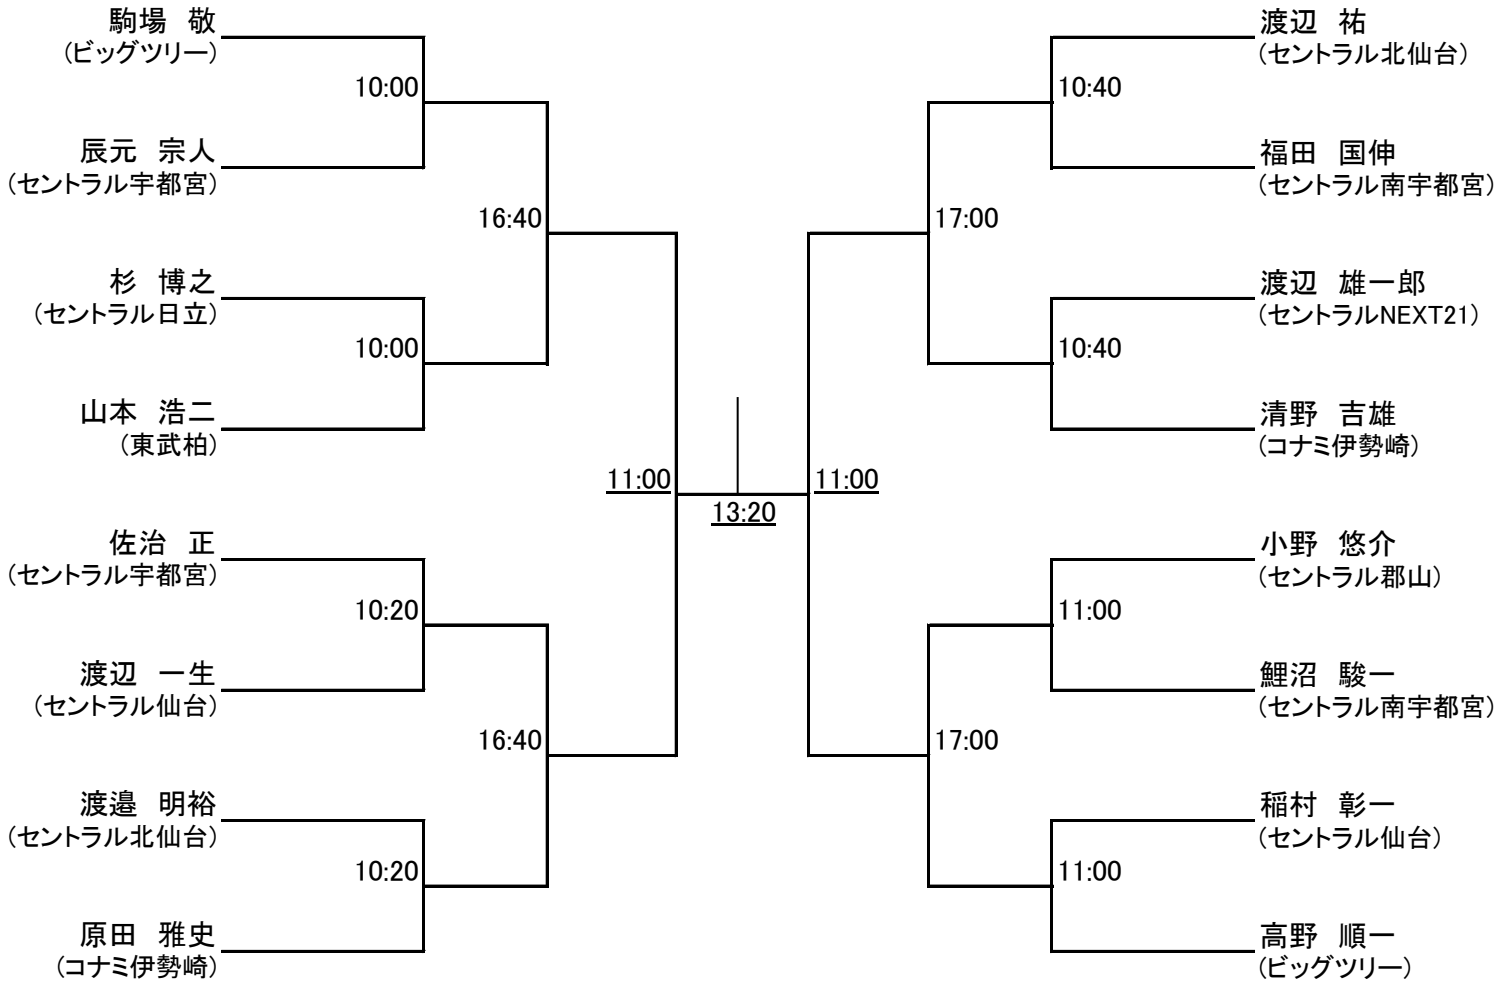

<選手権女子予選 >

【全て2日(金)】

氏名 所属

氏名 所属

《フレンド男子》

3日(土)

4日(日)

3日(土)

《新人男子》

【全て4日(日)】

《フレンド女子》

3日(土)

4日(日)

3日(土)