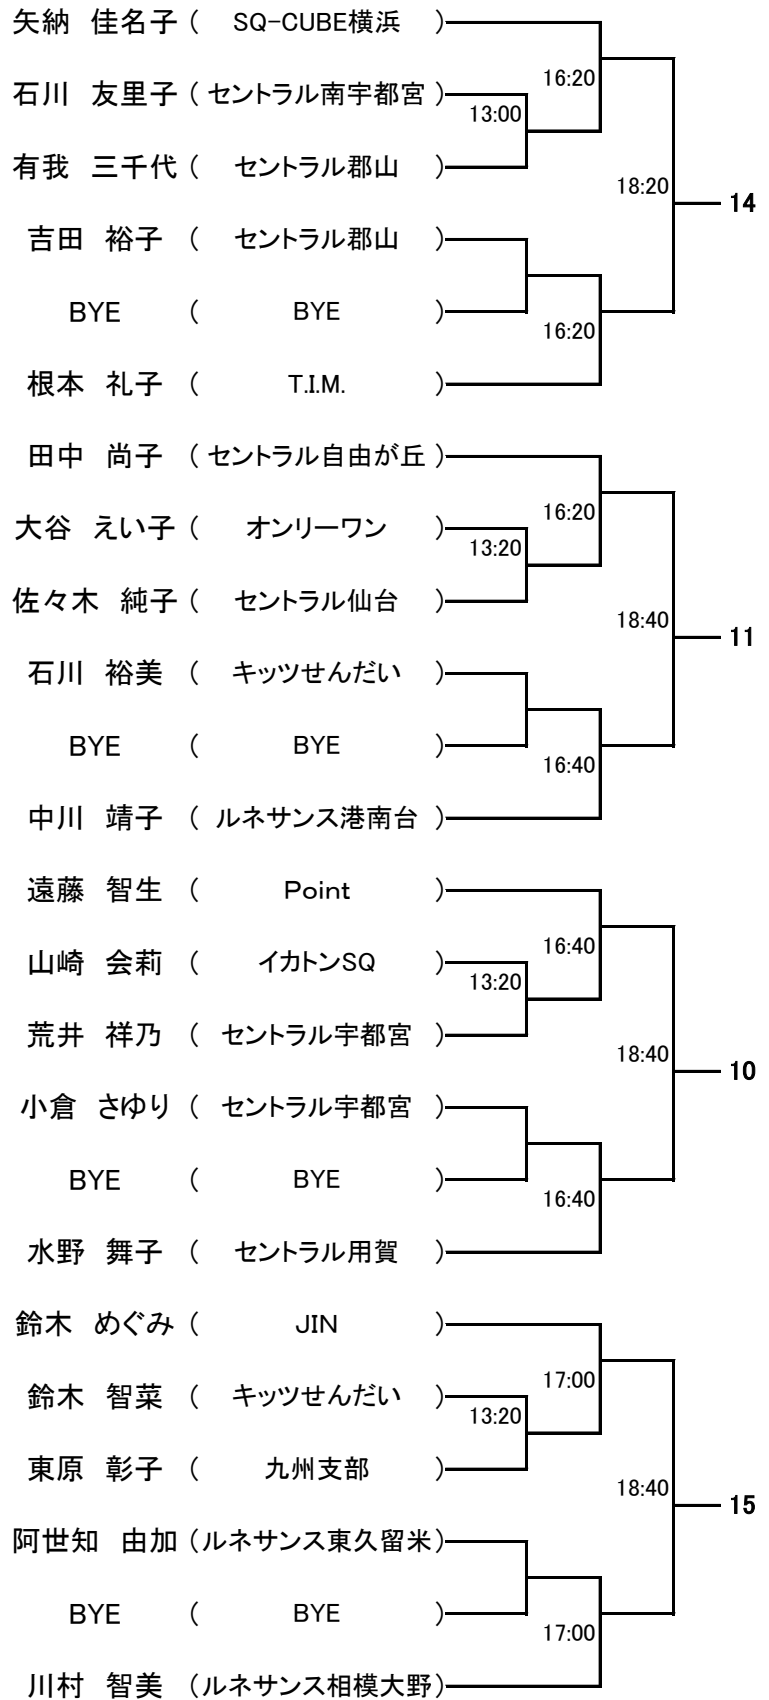

第18回

セントラルスポーツ宇都宮オープンスカッシュ選手権大会ドロー送付のご案内

拝啓、貴社ますますご盛栄のこととお慶び申し上げます。
この度、第18回セントラルスポーツ宇都宮オープンスカッシュ選手権大会にご参加頂き、ありがとうございます。
本大会のドローを送付させていただきますので、お手数ですが貴クラブにて、
ご掲示・ご伝達の程、宜しく願い申し上げます。

敬具

大会注意事項

《競技上の注意》

- ◆本大会のルールはJSAのルールに基づきます。
- ◆選手権本戦の試合は、ラリーポイント11点タイブレーク方式5ゲームズマッチで行ないます。
なお、選手権予選に関しては、3ゲームズマッチで行います。
選手権3位決定戦は5ゲームズマッチで行います。
- ◆フレンドシップ・マスターズは、ラリーポイント11点タイブレーク方式3ゲームズマッチで、
3位決定戦は行いません。
- ◆選手は試合開始予定時刻の30分前までに大会本部にてチェックを受けて下さい。
試合予定時刻を5分経過してコートに入らない場合は棄権とします。(試合進行上繰り上げて
行うこともありますので、会場ボードを確認下さい)
- ◆原則として試合終了後両者でそのコートの次の審判、マーカーを行ってください。
(出来ない場合は責任をもって代理審判を立てて下さい)
- ◆大会期間中における事故、怪我につきましては、主催者、施設側は責任を負いませんので
自己の責任において処理して下さい。また、怪我防止の為、アイガードの着用をお勧めします。
- ◆フレンドシップ・新人参加者は、**アイガード装着を義務付けさせていただきます。**

【全て2日(金)】

氏名	所属	氏名	所属
鷺見 昌紀	(SQ-CUBE横浜)	庭田 耕平	(メガロス武蔵小金井)
BYE	(BYE)	BYE	(BYE)
中川 慶之	(順天堂大学)	森川 文夫	(東武スポーツ)
高坂 任	(イカトンSQ)	大野 順史	(スカッシュイズム)
鷺津 彰	(東武スポーツ)	八木下 輝	(セントラル新浦安)
八木 眞吾	(海ほたる)	鈴木 隆雄	(東北大学)
小山 伸也	(日本体育大学)	萩原 健斗	(東北大学)
青谷 正毅	(メガロス横濱)	太田 佳嗣	(Point)
浜崎 英晋	(SQ-CUBE横浜)	一谷 賢治	(イカトンSQ)
BYE	(BYE)	BYE	(BYE)
吉沼 友博	(セントラル青砥)	田中 陽	(東北大学)
鈴木 博志	(ビッグツリー)	谷野 彰	(セントラル郡山)
西 浩史	(ティップネス宮崎台)	鈴木 一輝	(メガロス草加)
福森 智哉	(セントラル三郷)	相川 英二	(セントラル仙台)
二飯田 典久	(セントラル宇都宮)	山西 慧	(イカトンSQ)
青木 大之	(作新学院)	新井 智大	(イカトンSQ)
林 尚輝	(TECNIFIBRE)	濱野 昭彦	(ワールド通商)
BYE	(BYE)	BYE	(BYE)
佐久間 たかし	(海ほたる)	マクイラン ディーン	(コナミ西宮)
東野 滋	(キッツせんだい)	庄子 裕之	(イカトンSQ)
長谷川 修一	(オンリーワン)	乗末 朋美	(Fujiyama)
吉田 周平	(東北大学)	高橋 公司	(セントラル東根)
滝 信之	(セントラル日立)	矢口 博之	(セントラル宇都宮)
永田 順久	(エスポ)	浅井 俊哉	(コナミ西宮)
岡田 真弥	(Point)	平林 亮	(OEC)
BYE	(BYE)	BYE	(BYE)
伊藤 正実	(セントラル仙台)	泉 将一郎	(キッツせんだい)
永江 達也	(関東支部)	小笠原 勝利	(セントラル盛岡)
遠藤 拓	(セントラル仙台)	町屋 幸太	(Point)
菊池 兼人	(キッツせんだい)	田村 光義	(セントラル三郷)
鈴木 信哉	(セントラル南宇都宮)	杉原 秀幸	(セントラル佐野)
本多 和久	(セントラル西台)	宮川 将	(TECNIFIBRE)

<選手権女子予選 >

【全て2日(金)】

氏名 所属

氏名 所属

《フレンド男子》

3日(土)

4日(日)

3日(土)

《新人男子》

【全て4日(日)】

《フレンド女子》

3日(土)

4日(日)

3日(土)