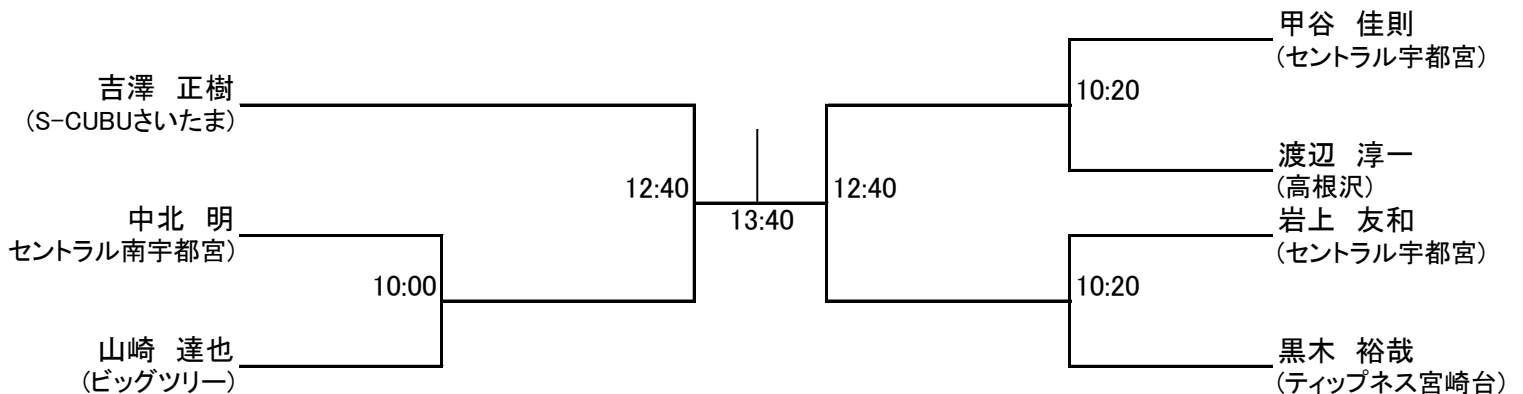

《新人男子》

【全て4日(日)】