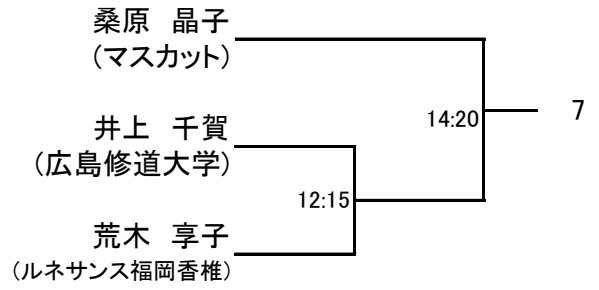

選手権男子本戦

選手権女子本戦

選手権男子予選 全て27日(土)

選手権女子予選 全て27日(土)

フレンド男子

フレンド男子プレート

新人男子Aリーグ

	藤井 俊輔 マスカット	中山 亮太 広島修道大学	新村 雄大 広島修道大学	結果
藤井 俊輔 マスカット		11:15	10:15	
中山 亮太 広島修道大学			10:45	
新村 雄大 広島修道大学				