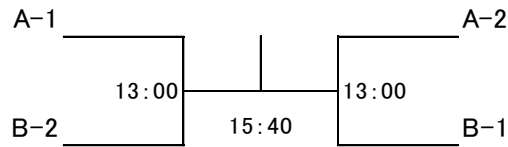

新人男子Aリーグ

	藤井 俊輔 マスカット	中山 亮太 広島修道大学	新村 雄大 広島修道大学	結果
藤井 俊輔 マスカット		11:15	10:15	
中山 亮太 広島修道大学			10:45	
新村 雄大 広島修道大学				

新人男子Bリーグ

	木村 達彦 ルネサンス広島	田中 有己 マスカット	神原 悠希 広島修道大学	結果
木村 達彦 ルネサンス広島		11:15	10:15	
田中 有己 マスカット			10:45	
神原 悠希 広島修道大学				

新人男子決勝トーナメント

新人女子リーグ

	平田 由美子 ルネサンス広島	辰巳 良子 マスカット	西谷 実希 マスカット	村上 めぐみ マスカット	木村 真知子 セントラル広島	結果
平田 由美子 ルネサンス広島		10:00	10:30	15:20	11:00	
辰巳 良子 マスカット			11:00	13:20	15:20	
西谷 実希 マスカット				10:00	13:20	
村上 めぐみ マスカット					10:30	
木村 真知子 セントラル広島