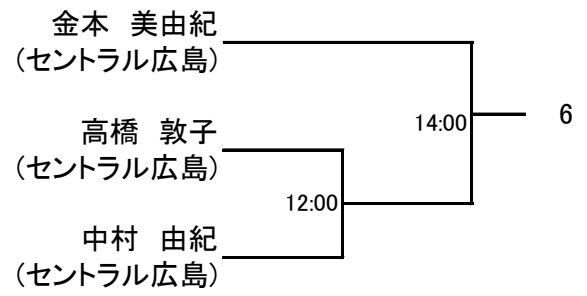

選手権男子本戦

選手権女子本戦

選手権男子予選 全て27日(土)

選手権女子予選 全て27日(土)

フレンド男子

フレンド男子プレート

新人男子Aリーグ

	藤井 俊輔 マスカット	中山 亮太 広島修道大学	新村 雄大 広島修道大学	結果
藤井 俊輔 マスカット		11:15	10:15	
中山 亮太 広島修道大学			10:45	
新村 雄大 広島修道大学				