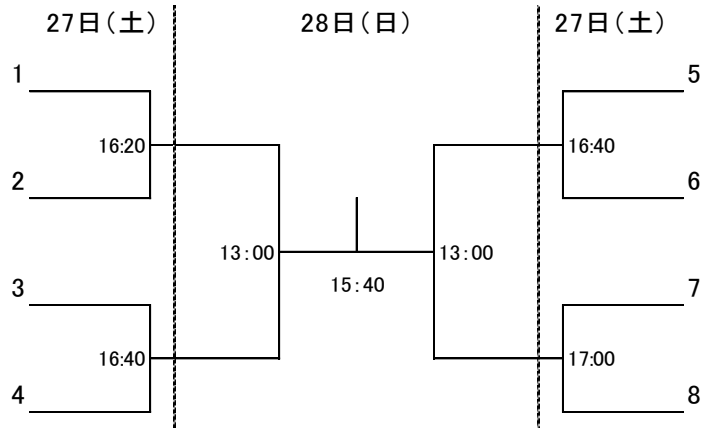

選手権男子本戦

選手権女子本戦

選手権男子予選 全て27日(土)

選手権女子予選 全て27日(土)

フレンド男子

フレンド男子プレート

新人男子Aリーグ

	藤井 俊輔 マスカット	中山 亮太 広島修道大学	新村 雄大 広島修道大学	結果
藤井 俊輔 マスカット		11:15	10:15	
中山 亮太 広島修道大学			10:45	
新村 雄大 広島修道大学				