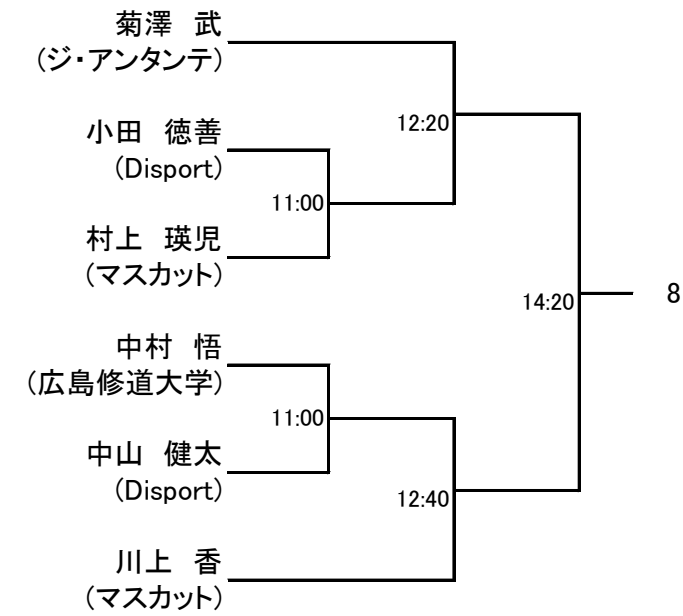

選手権男子本戦

選手権女子本戦

選手権男子予選 全て27日(土)

選手権女子予選 全て27日(土)

フレンド男子

フレンド男子プレート

新人男子Aリーグ

	藤井 俊輔 マスカット	中山 亮太 広島修道大学	新村 雄大 広島修道大学	結果
藤井 俊輔 マスカット		11:15	10:15	
中山 亮太 広島修道大学			10:45	
新村 雄大 広島修道大学				