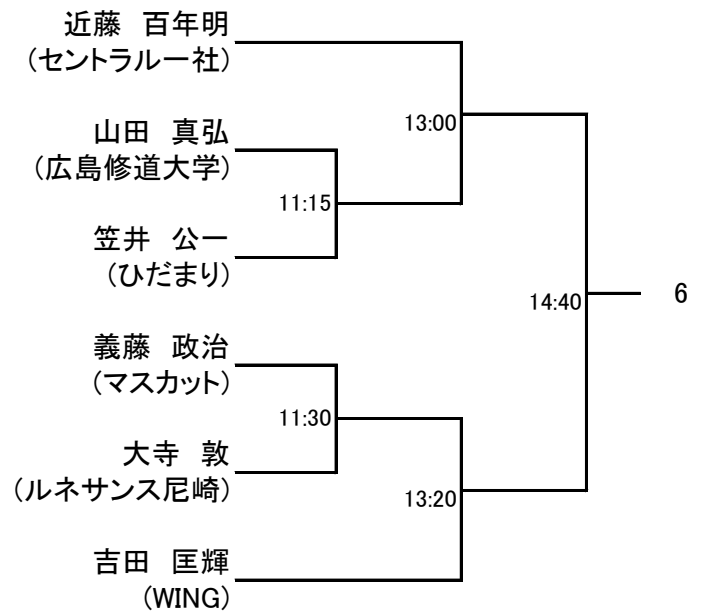

選手権男子本戦

選手権女子本戦

選手権男子予選 全て27日(土)

選手権女子予選 全て27日(土)

フレンド男子

フレンド男子プレート

新人男子Aリーグ

	藤井 俊輔 マスカット	中山 亮太 広島修道大学	新村 雄大 広島修道大学	結果
藤井 俊輔 マスカット		11:15	10:15	
中山 亮太 広島修道大学			10:45	
新村 雄大 広島修道大学				