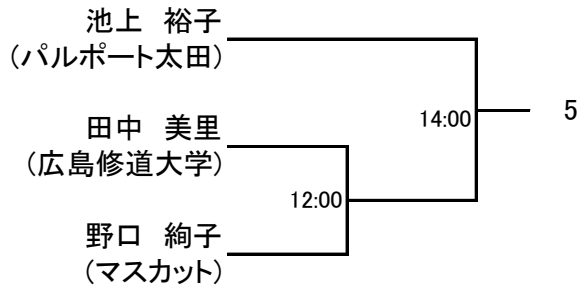

選手権男子本戦

選手権女子本戦

選手権男子予選 全て27日(土)

選手権女子予選 全て27日(土)

フレンド男子

フレンド男子プレート

新人男子Aリーグ

	藤井 俊輔 マスカット	中山 亮太 広島修道大学	新村 雄大 広島修道大学	結果
藤井 俊輔 マスカット		11:15	10:15	
中山 亮太 広島修道大学			10:45	
新村 雄大 広島修道大学				