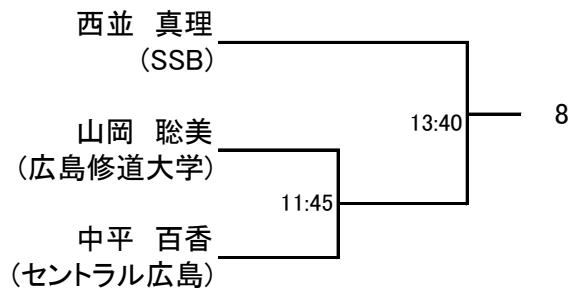

選手権男子本戦

選手権女子本戦

選手権男子予選 全て27日(土)

選手権女子予選 全て27日(土)

フレンド男子

フレンド男子プレート

新人男子Aリーグ

	藤井 俊輔 マスカット	中山 亮太 広島修道大学	新村 雄大 広島修道大学	結果
藤井 俊輔 マスカット		11:15	10:15	
中山 亮太 広島修道大学			10:45	
新村 雄大 広島修道大学				