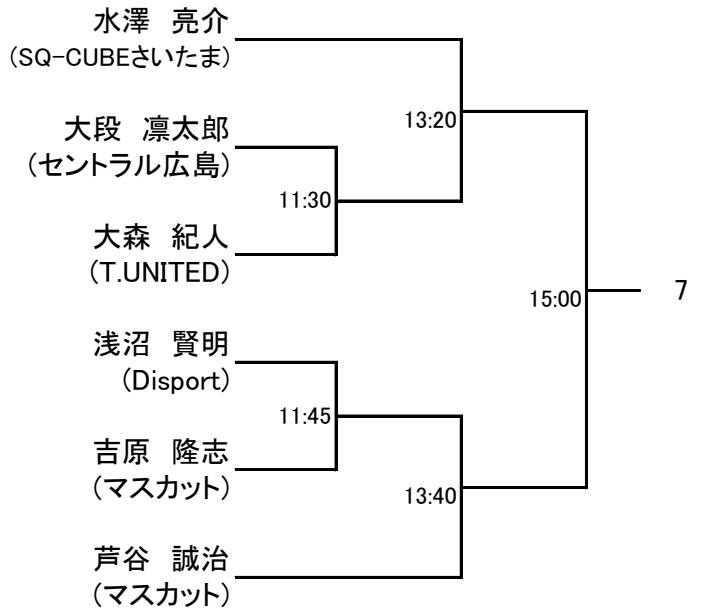

選手権男子本戦

選手権女子本戦

選手権男子予選 全て27日(土)

選手権女子予選 全て27日(土)

フレンド男子

フレンド男子プレート

新人男子Aリーグ

	藤井 俊輔 マスカット	中山 亮太 広島修道大学	新村 雄大 広島修道大学	結果
藤井 俊輔 マスカット		11:15	10:15	
中山 亮太 広島修道大学			10:45	
新村 雄大 広島修道大学				