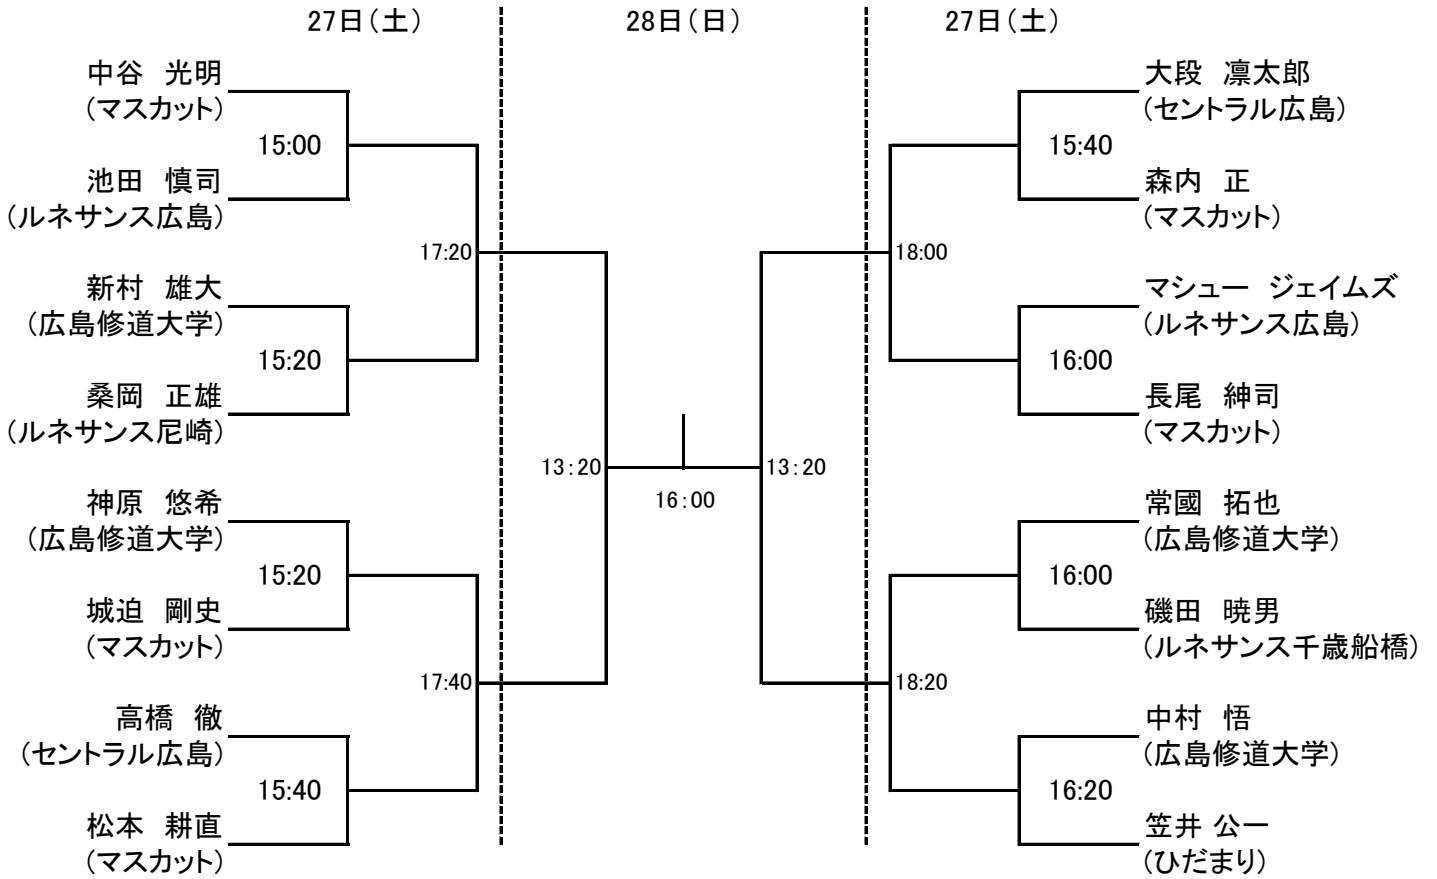

選手権男子本戦

選手権女子本戦

選手権男子予選 全て27日(土)

選手権女子予選 全て27日(土)

フレンド男子

フレンド男子プレート

新人男子Aリーグ

	藤井 俊輔 マスカット	中山 亮太 広島修道大学	新村 雄大 広島修道大学	結果
藤井 俊輔 マスカット		11:15	10:15	
中山 亮太 広島修道大学			10:45	
新村 雄大 広島修道大学				

**TWO ペアマッチの競技方法について**

【ルール】

- ・組み合わせ抽選は、10月27日(土)ペアマッチ開始1時間前の14時に 大会本部にて抽選を行います。(立会可能な参加者の皆様には、是非ともご参加頂ければと思います。)
- ・試合は、2人のポイント合計が20点到達したチームの勝利とします。  
(11点到どちらかが到達したら交代)
- ・ウォーミングアップは、2分で行います。(進行状況により変更)
- ・試合順序は、都度じゃんけんにて決定いたします。(例:男→女 女→男)
- ・タイブレークはありません。
- ・予選・本戦共に、ルールは同じです。
- ・各リーグで順位決定後、順位決定トーナメントを行います。