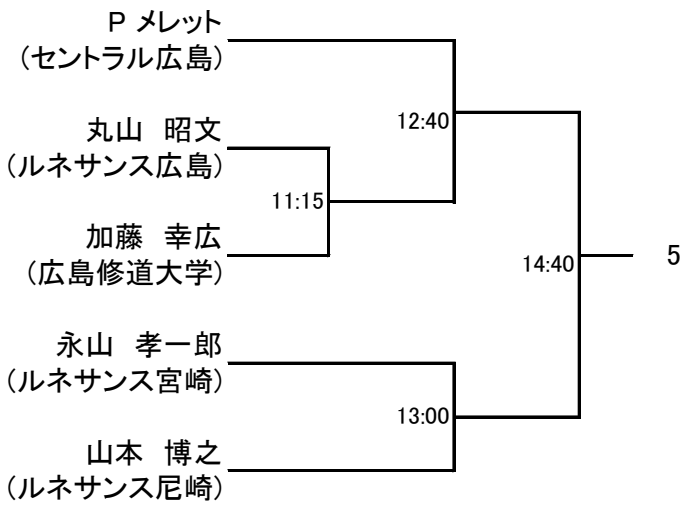

**会場利用上の注意**

- クラブの開場時刻は両日ともに第一試合開始 1 時間前になります。
  - 大会会場の駐車場はご利用いただけません。
  - クラブ内ではクラブのルールを守って行動してください (ゴミはお持ち帰り下さい)。
  - 館内での飲食は指定された所以外は禁止されていますのでご協力願ひます。
  - その他は当日の大会スタッフの指示に従って、クラブ内の利用をしていただきますようお願い申し上げます。
- 以上

選手権男子本戦

選手権女子本戦

選手権男子予選 全て27日(土)

選手権女子予選 全て27日(土)

フレンド男子

フレンド男子プレート

新人男子Aリーグ

	藤井 俊輔 マスカット	中山 亮太 広島修道大学	新村 雄大 広島修道大学	結果
藤井 俊輔 マスカット		11:15	10:15	
中山 亮太 広島修道大学			10:45	
新村 雄大 広島修道大学				