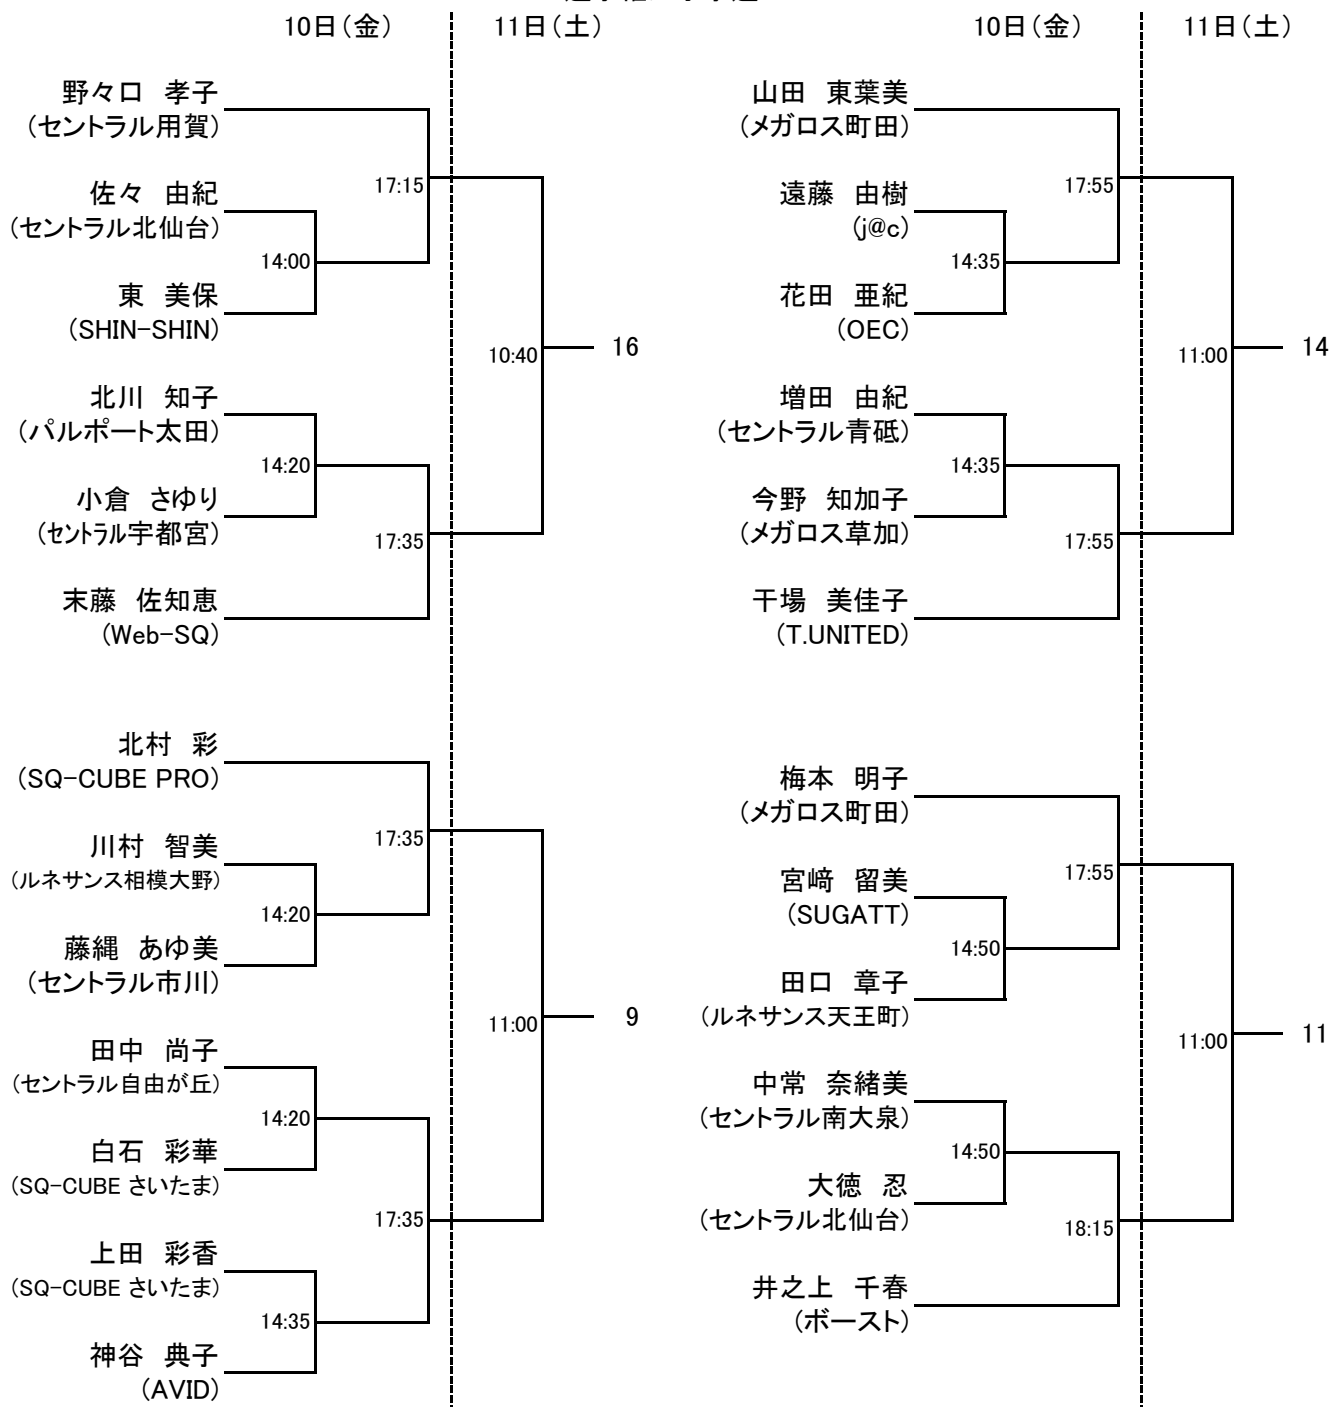

選手権男子予選

選手権男子予選

選手権女子予選

選手権女子予選

フレンド男子

フレンド男子プレート 全て12日(日)

フレンド女子

フレンド女子プレート 全て11日(土)