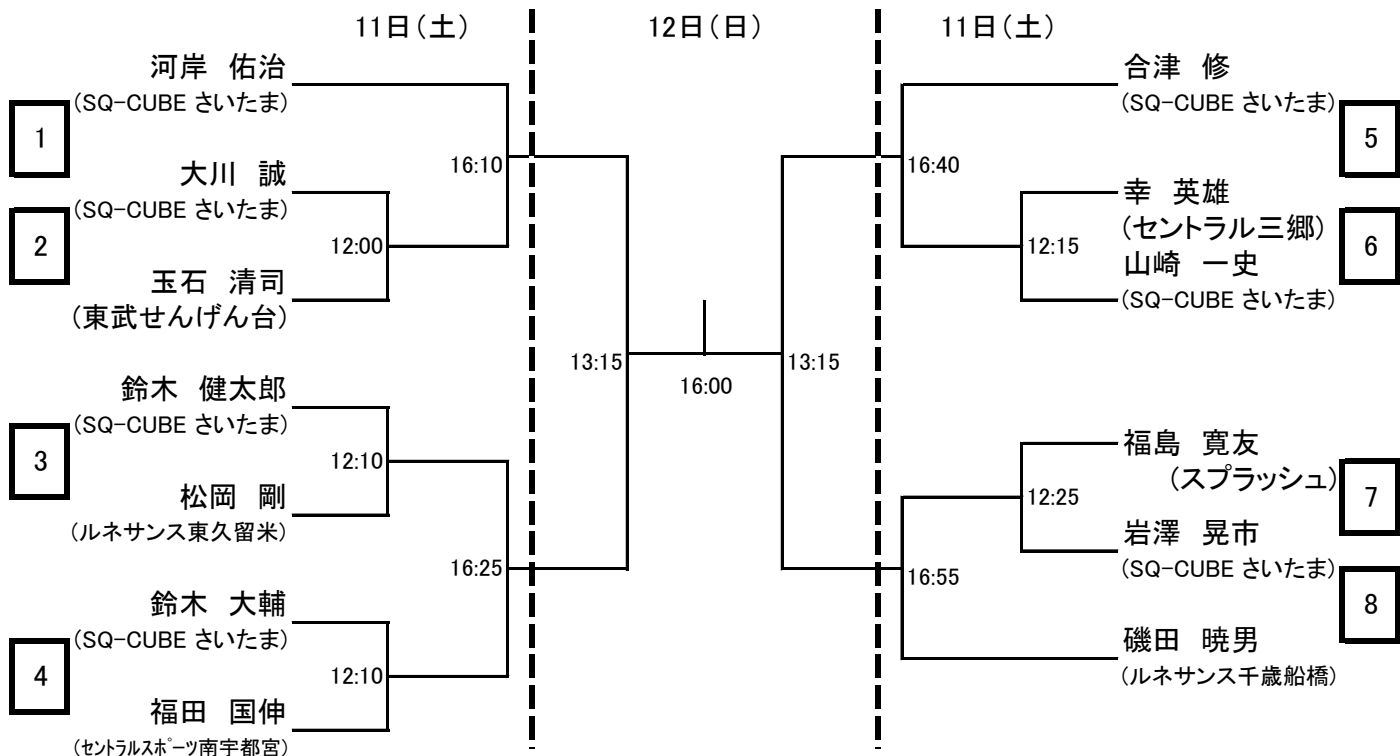

選手権男子予選

選手権男子予選

選手権女子予選

選手権女子予選

フレンド男子

フレンド男子プレート 全て12日(日)

フレンド女子

フレンド女子プレート 全て11日(土)

新人女子決勝トーナメント 全て12日(日)

最終日(12日)の14:00-15:00の間でイベント予定!

マスターズ男子 全て12日(日)

マスターズ男子プレート

最終日(12日)の14:00-15:00の間でイベント予定!