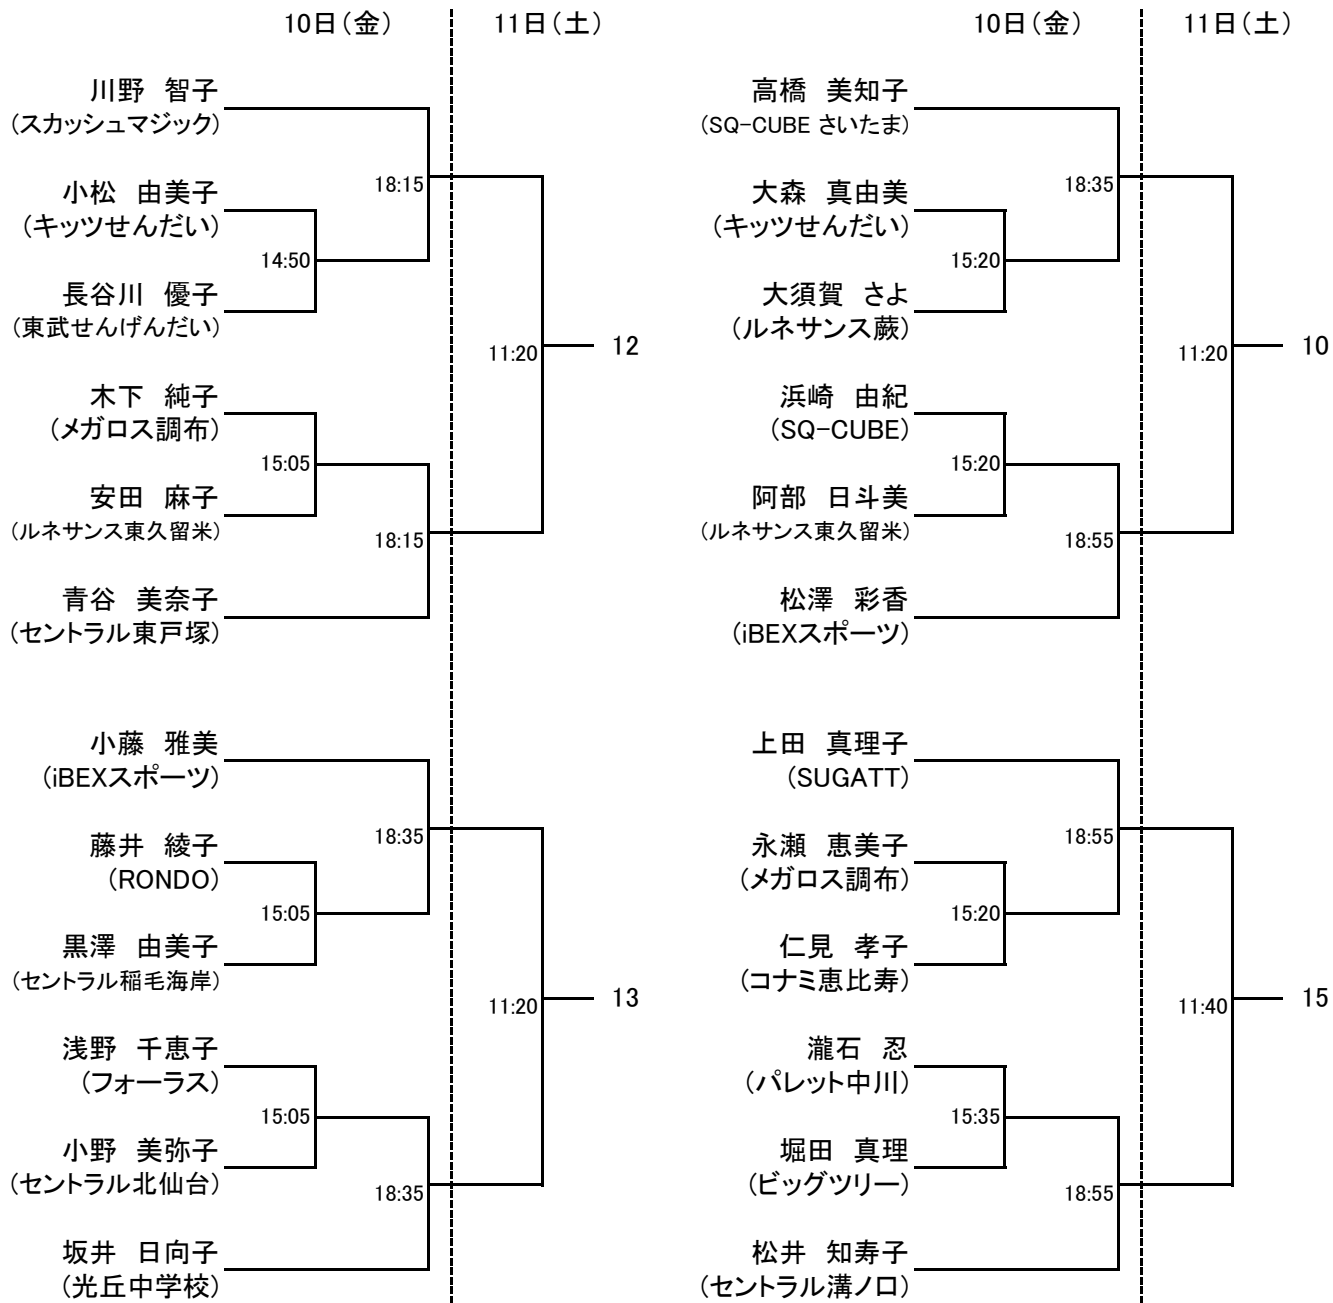

選手権男子予選

選手権男子予選

選手権女子予選

選手権女子予選

フレンド男子

フレンド男子プレート 全て12日(日)

フレンド女子

フレンド女子プレート 全て11日(土)