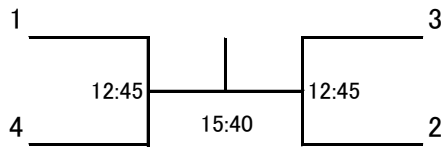

新人女子決勝トーナメント 全て12日(日)

最終日(12日)の14:00-15:00の間でイベント予定!

マスターズ男子 全て12日(日)

マスターズ男子プレート

最終日(12日)の14:00-15:00の間でイベント予定!