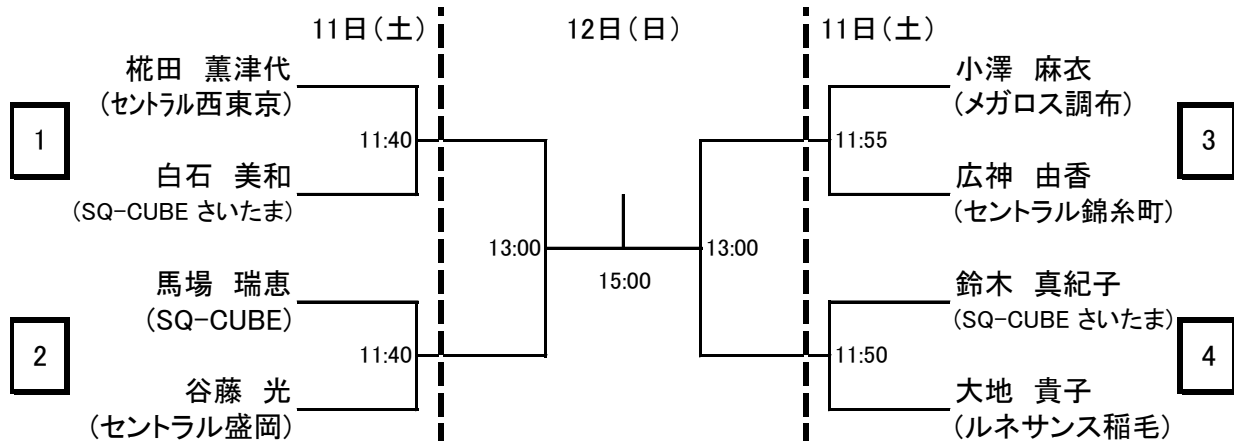

選手権男子予選

選手権男子予選

選手権女子予選

選手権女子予選

フレンド男子

フレンド男子プレート 全て12日(日)

フレンド女子

フレンド女子プレート 全て11日(土)

新人男子 全て12日(日)

	堀 誠治 SQ-CUBE	高橋 和雄 セントラル市川	高橋 章郎 SQ-CUBE さいたま	小島 隆照 SQ-CUBE さいたま	波頭 準 SQ-CUBE さいたま	結果
堀 誠治 SQ-CUBE		15:00	11:15	13:30	10:00	
高橋 和雄 セントラル市川			13:30	10:00	12:15	
高橋 章郎 SQ-CUBE さいたま				12:15	15:00	
小島 隆照 SQ-CUBE さいたま					11:15	
波頭 準 SQ-CUBE さいたま						