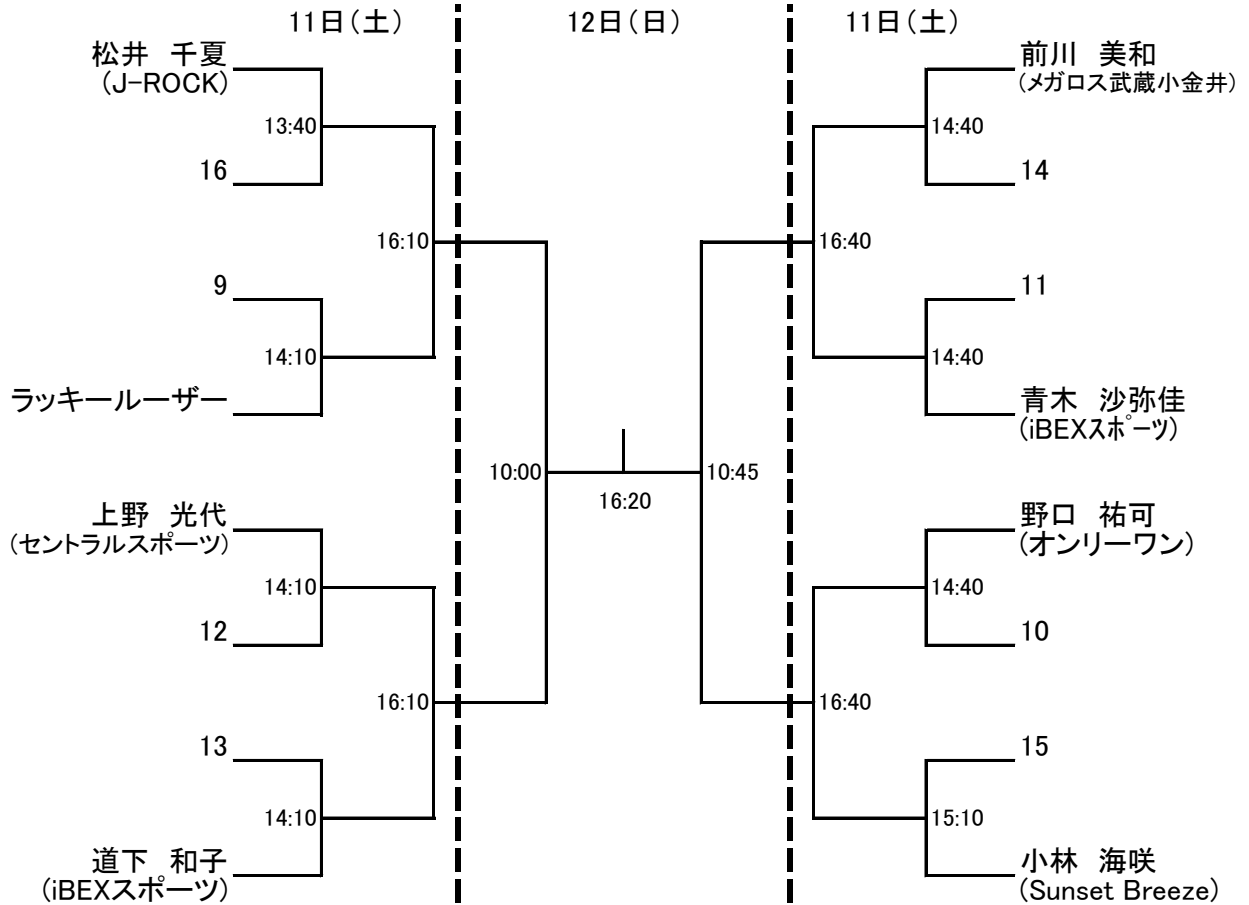

選手権女子本戦のドローが変更になりました。
参加選手の皆様はご確認をお願い致します。

選手権女子本戦

選手権男子本戦

第 8 回 SQ-CUBE CUP TEAM WATANABE OPEN 2012 IN さいたま

前略 いつもお世話になっております。

このたび 2 月 10 日(金)～12 日(日)の日程にて開催いたします、SQ-CUBE CUP 2012 IN さいたまのドローを送付いたしますので、貴クラブの所属の方々にご案内いただけますよう、よろしくお願ひ申し上げます。今大会も沢山の方のエントリーを頂きまして感謝申し上げます。

新人女子決勝トーナメント 全て12日(日)

最終日(12日)の14:00-15:00の間でイベント予定!

マスターズ男子 全て12日(日)

マスターズ男子プレート

最終日(12日)の14:00-15:00の間でイベント予定!