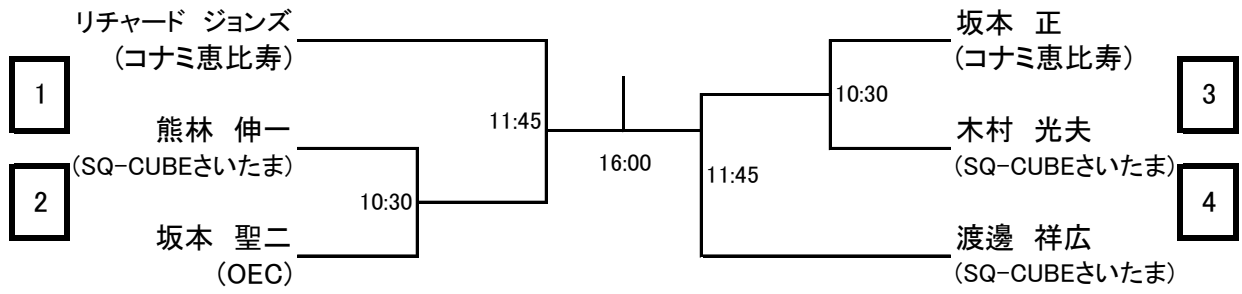

新人女子 予選リーグA 全て12日(日)

	紀本 京子 東武せんげん台	白石 優友 SQ-CUBE さいたま	渋谷 直子 SQ-CUBE さいたま	結果
紀本 京子 東武せんげん台		12:30	11:30	
白石 優友 SQ-CUBE さいたま			10:15	
渋谷 直子 SQ-CUBE さいたま				

新人女子 予選リーグB 全て12日(日)

	勝間 和代 Sunset Breeze	齋藤 紋加 SQ-CUBE さいたま	伊藤 なつき SQ-CUBE さいたま	結果
勝間 和代 Sunset Breeze		12:30	11:30	
齋藤 紋加 SQ-CUBE さいたま			10:15	
伊藤 なつき SQ-CUBE さいたま				

新人女子決勝トーナメント 全て12日(日)

最終日(12日)の14:00-15:00の間でイベント予定!

マスターズ男子 全て12日(日)

マスターズ男子プレート

最終日(12日)の14:00-15:00の間でイベント予定!