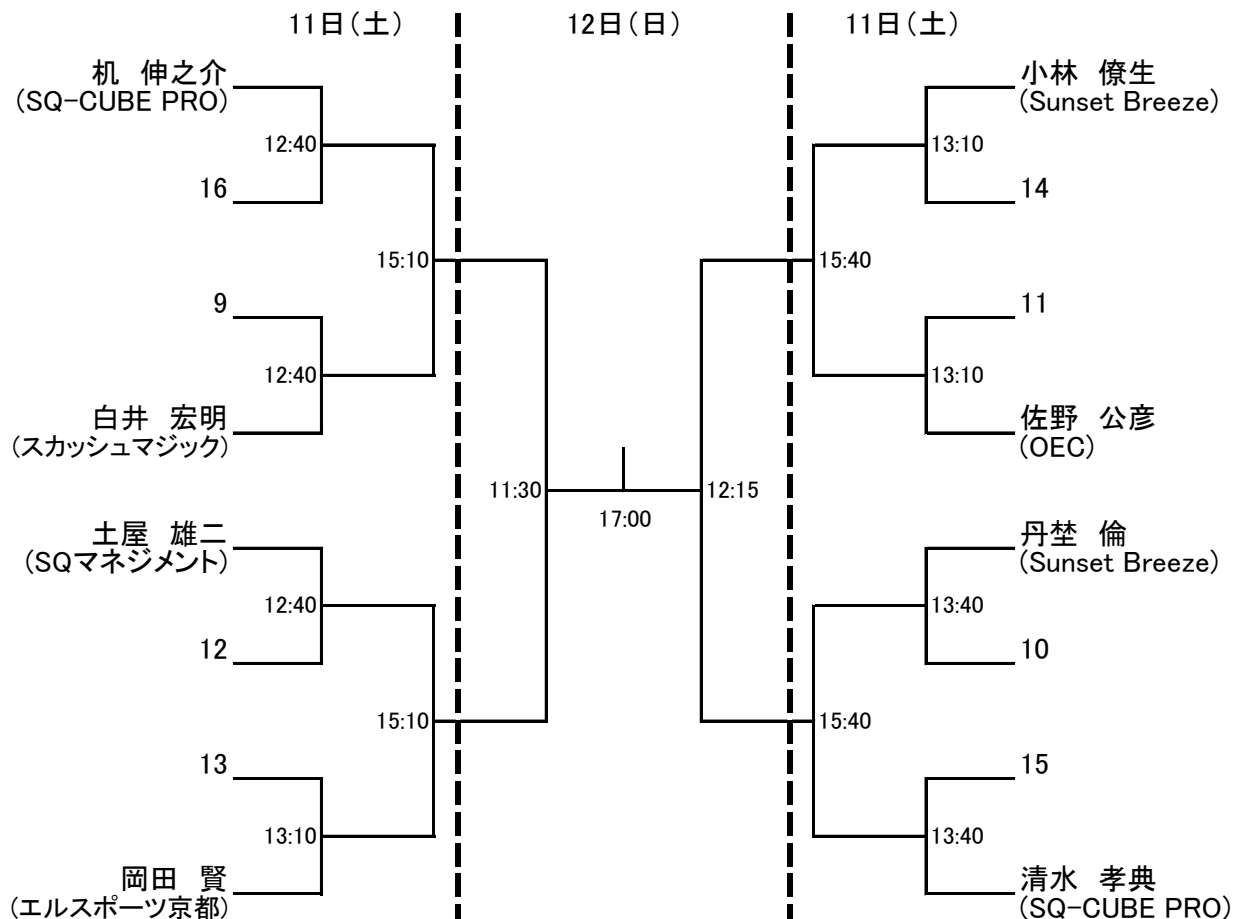

選手権女子本戦のドローが変更になりました。
参加選手の皆様はご確認をお願い致します。

選手権女子本戦

選手権男子本戦

第 8 回 SQ-CUBE CUP TEAM WATANABE OPEN 2012 IN さいたま

前略 いつもお世話になっております。

このたび 2 月 10 日(金)～12 日(日)の日程にて開催いたします、SQ-CUBE CUP 2012 IN さいたまのドローを送付いたしますので、貴クラブの所属の方々にご案内いただけますよう、よろしくお願ひ申し上げます。今大会も沢山の方のエントリーを頂きまして感謝申し上げます。

新人女子決勝トーナメント 全て12日(日)

最終日(12日)の14:00-15:00の間でイベント予定!

マスターズ男子 全て12日(日)

マスターズ男子プレート

最終日(12日)の14:00-15:00の間でイベント予定!