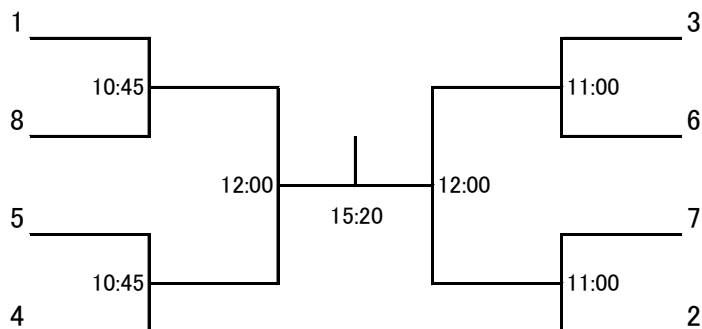

選手権男子予選

選手権男子予選

選手権女子予選

選手権女子予選

フレンド男子

フレンド男子プレート 全て12日(日)

フレンド女子

フレンド女子プレート 全て11日(土)

新人男子 全て12日(日)

	堀 誠治 SQ-CUBE	高橋 和雄 セントラル市川	高橋 章郎 SQ-CUBE さいたま	小島 隆照 SQ-CUBE さいたま	波頭 準 SQ-CUBE さいたま	結果
堀 誠治 SQ-CUBE		15:00	11:15	13:30	10:00	
高橋 和雄 セントラル市川			13:30	10:00	12:15	
高橋 章郎 SQ-CUBE さいたま				12:15	15:00	
小島 隆照 SQ-CUBE さいたま					11:15	
波頭 準 SQ-CUBE さいたま						