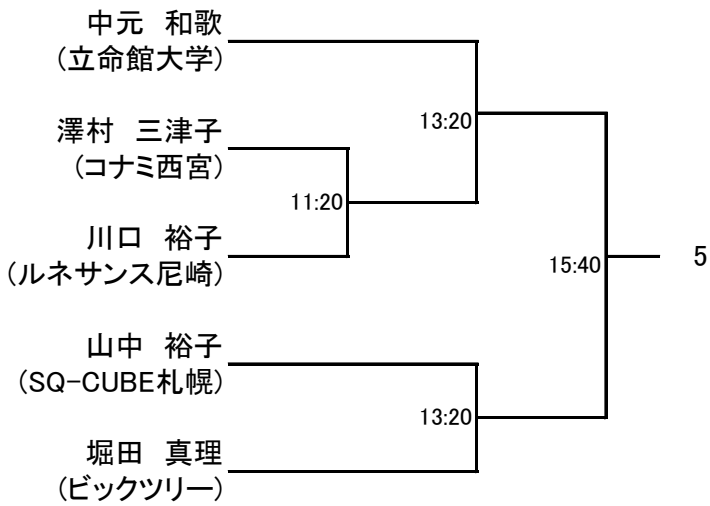

**HEAD CUP TEAM WATANABE OPEN 2012IN 京都**

前略 いつもお世話になっております。

このたび3月10日(土)～11日(日)の日程にて開催いたします、TWO 2012 IN 京都の送付いたしますので、貴クラブの所属の方々にご案内いただけますよう、よろしくお願い申し上げます。今大会も沢山の方のエントリーを頂きまして感謝申し上げます。

**大会注意事項**

- 本大会のルールは JSA のルールに則って行ないます。**選手権本戦は PAR 11 ベストオブ 5 ゲームズ**、選手権予選及びその他のクラスでは PAR 11 ベストオブ 3 ゲームズにて行います。3位決定戦は行いません。ベストオブ 3 ゲームズではノックアップを左右合計 3 分、ベストオブ 5 ゲームズでは 5 分とします。プレート戦は進行状況によってラリー15点1ゲームマッチとします。
- 選手は試合予定時刻を 5 分経過してコートに入らない場合は棄権とみなします。また進行上、時刻が変更になる場合もありますので会場のボードに常にご注意ください。
- 原則として勝者レフリー、敗者マーカーとします。試合後、両者は次の試合のレフリー、マーカーは責任を持って行ってください。出来ない場合は代わりの方をたててください。円滑な運営にご協力をお願いいたします。
- 試合中の事故、怪我につきましては主催者、施設側は一切の責任を負いませんので自己の責任において処理をしてください。
- ご都合により大会を棄権される場合は、お早めにお電話にてご連絡ください。本人確認のため、メールでは承っておりませんのでご了承ください。  
連絡先は SQ-CUBE 横浜 : 045-306-8700 です。

選手権男子本戦 全て11日(日)

選手権女子本戦

選手権男子予選 全て10日(土)

選手権女子予選 全て10日(土)

フレンド女子 全て11日(日)

フレンド女子 プレート

マスターズ女子 全て11日(日)

	飯田 みちる ジュリア	徳永 千春 エルスポーツ京都	田中 容子 エルスポーツ京都	小澤 道代 ルネサンス福岡大橋	荒木 享子 ルネサンス福岡香椎	結果
飯田 みちる ジュリア		11:00	15:00	16:00	12:20	
徳永 千春 エルスポーツ京都			12:20	16:40	16:00	
田中 容子 エルスポーツ京都				11:20	16:40	
小澤 道代 ルネサンス福岡大橋					15:00	
荒木 享子 ルネサンス福岡香椎						

フレンド男子 全て11日(日)

	徳永 大空 エルスポーツ京都	東 佑樹 東北大学	山田 孝 マスカット	松下 泰和 ジスト和歌山	矢上 龍昇 セントラル住ノ江	結果
徳永 大空 エルスポーツ京都		11:20	15:20	16:20	13:00	
東 佑樹 東北大学			13:20	17:00	16:20	
山田 孝 マスカット				11:40	17:00	
松下 泰和 ジスト和歌山					15:20	
矢上 龍昇 セントラル住ノ江						