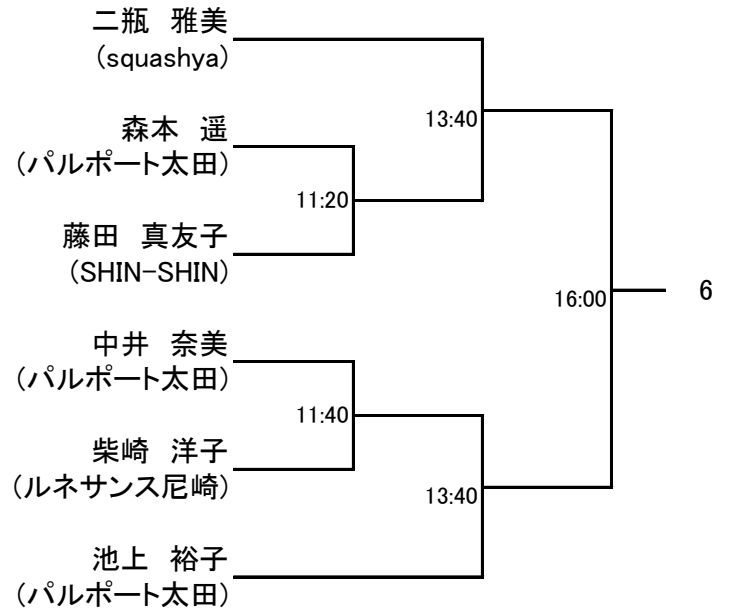

選手権男子本戦 全て11日(日)

選手権女子本戦

選手権男子予選 全て10日(土)

選手権女子予選 全て10日(土)

フレンド女子 全て11日(日)

フレンド女子 プレート

マスターズ女子 全て11日(日)

	飯田 みちる ジュリア	徳永 千春 エルスポーツ京都	田中 容子 エルスポーツ京都	小澤 道代 ルネサンス福岡大橋	荒木 享子 ルネサンス福岡香椎	結果
飯田 みちる ジュリア		11:00	15:00	16:00	12:20	
徳永 千春 エルスポーツ京都			12:20	16:40	16:00	
田中 容子 エルスポーツ京都				11:20	16:40	
小澤 道代 ルネサンス福岡大橋					15:00	
荒木 享子 ルネサンス福岡香椎						

フレンド男子 全て11日(日)

	徳永 大空 エルスポーツ京都	東 佑樹 東北大学	山田 孝 マスカット	松下 泰和 ジスト和歌山	矢上 龍昇 セントラル住ノ江	結果
徳永 大空 エルスポーツ京都		11:20	15:20	16:20	13:00	
東 佑樹 東北大学			13:20	17:00	16:20	
山田 孝 マスカット				11:40	17:00	
松下 泰和 ジスト和歌山					15:20	
矢上 龍昇 セントラル住ノ江						