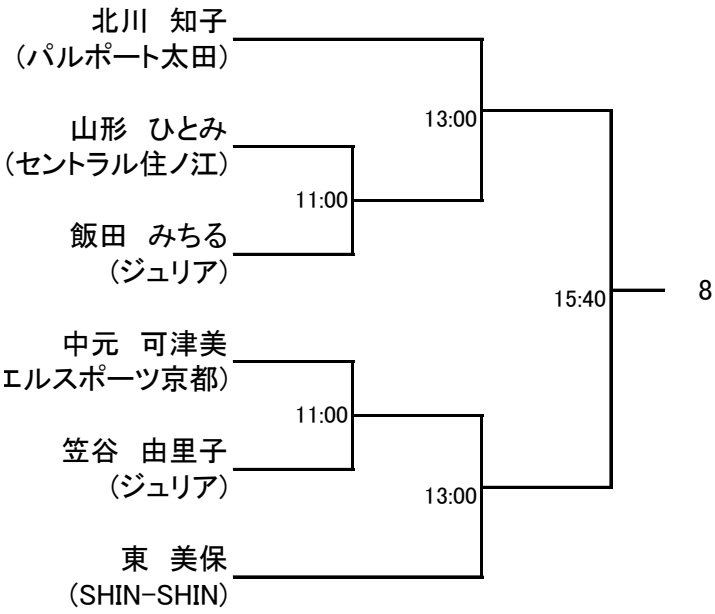

**HEAD CUP TEAM WATANABE OPEN 2012IN 京都**

前略 いつもお世話になっております。

このたび3月10日(土)～11日(日)の日程にて開催いたします、TWO 2012 IN 京都の送付いたしますので、貴クラブの所属の方々にご案内いただけますよう、よろしくお願い申し上げます。今大会も沢山の方のエントリーを頂きまして感謝申し上げます。

**大会注意事項**

- 本大会のルールは JSA のルールに則って行ないます。**選手権本戦は PAR 11 ベストオブ 5 ゲームズ**、選手権予選及びその他のクラスでは PAR 11 ベストオブ 3 ゲームズにて行います。3位決定戦は行いません。ベストオブ 3 ゲームズではノックアップを左右合計 3 分、ベストオブ 5 ゲームズでは 5 分とします。プレート戦は進行状況によってラリー15点1ゲームマッチとします。
- 選手は試合予定時刻を 5 分経過してコートに入らない場合は棄権とみなします。また進行上、時刻が変更になる場合もありますので会場のボードに常にご注意ください。
- 原則として勝者レフリー、敗者マーカーとします。試合後、両者は次の試合のレフリー、マーカーは責任を持って行ってください。出来ない場合は代わりの方をたててください。円滑な運営にご協力をお願いいたします。
- 試合中の事故、怪我につきましては主催者、施設側は一切の責任を負いませんので自己の責任において処理をしてください。
- ご都合により大会を棄権される場合は、お早めにお電話にてご連絡ください。本人確認のため、メールでは承っておりませんのでご了承ください。  
連絡先は SQ-CUBE 横浜 : 045-306-8700 です。

選手権男子本戦 全て11日(日)

選手権女子本戦

選手権男子予選 全て10日(土)

選手権女子予選 全て10日(土)

フレンド女子 全て11日(日)

フレンド女子 プレート

マスターズ女子 全て11日(日)

	飯田 みちる ジュリア	徳永 千春 エルスポーツ京都	田中 容子 エルスポーツ京都	小澤 道代 ルネサンス福岡大橋	荒木 享子 ルネサンス福岡香椎	結果
飯田 みちる ジュリア		11:00	15:00	16:00	12:20	
徳永 千春 エルスポーツ京都			12:20	16:40	16:00	
田中 容子 エルスポーツ京都				11:20	16:40	
小澤 道代 ルネサンス福岡大橋					15:00	
荒木 享子 ルネサンス福岡香椎						

フレンド男子 全て11日(日)

	徳永 大空 エルスポーツ京都	東 佑樹 東北大学	山田 孝 マスカット	松下 泰和 ジスト和歌山	矢上 龍昇 セントラル住ノ江	結果
徳永 大空 エルスポーツ京都		11:20	15:20	16:20	13:00	
東 佑樹 東北大学			13:20	17:00	16:20	
山田 孝 マスカット				11:40	17:00	
松下 泰和 ジスト和歌山					15:20	
矢上 龍昇 セントラル住ノ江						