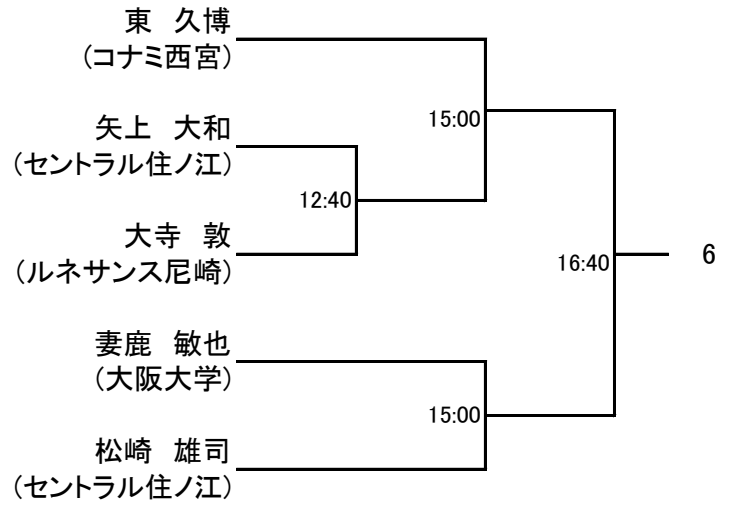

選手権男子予選 全て10日(土)