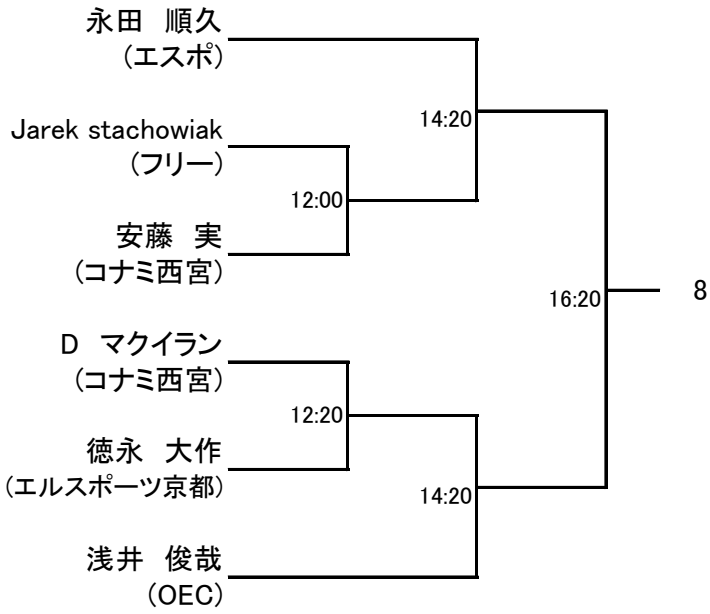

**HEAD CUP TEAM WATANABE OPEN 2012IN 京都**

前略 いつもお世話になっております。

このたび3月10日(土)～11日(日)の日程にて開催いたします、TWO 2012 IN 京都の送付いたしますので、貴クラブの所属の方々にご案内いただけますよう、よろしくお願い申し上げます。今大会も沢山の方のエントリーを頂きまして感謝申し上げます。

**大会注意事項**

- 本大会のルールは JSA のルールに則って行ないます。**選手権本戦は PAR 11 ベストオブ 5 ゲームズ**、選手権予選及びその他のクラスでは PAR 11 ベストオブ 3 ゲームズにて行います。3位決定戦は行いません。ベストオブ 3 ゲームズではノックアップを左右合計 3 分、ベストオブ 5 ゲームズでは 5 分とします。プレート戦は進行状況によってラリー15点1ゲームマッチとします。
- 選手は試合予定時刻を 5 分経過してコートに入らない場合は棄権とみなします。また進行上、時刻が変更になる場合もありますので会場のボードに常にご注意ください。
- 原則として勝者レフリー、敗者マーカーとします。試合後、両者は次の試合のレフリー、マーカーは責任を持って行ってください。出来ない場合は代わりの方をたててください。円滑な運営にご協力をお願いいたします。
- 試合中の事故、怪我につきましては主催者、施設側は一切の責任を負いませんので自己の責任において処理をしてください。
- ご都合により大会を棄権される場合は、お早めにお電話にてご連絡ください。本人確認のため、メールでは承っておりませんのでご了承ください。  
連絡先は SQ-CUBE 横浜 : 045-306-8700 です。

選手権男子本戦 全て11日(日)

選手権女子本戦

選手権男子予選 全て10日(土)

選手権女子予選 全て10日(土)

フレンド女子 全て11日(日)

フレンド女子 プレート

マスターズ女子 全て11日(日)

	飯田 みちる ジュリア	徳永 千春 エルスポーツ京都	田中 容子 エルスポーツ京都	小澤 道代 ルネサンス福岡大橋	荒木 享子 ルネサンス福岡香椎	結果
飯田 みちる ジュリア		11:00	15:00	16:00	12:20	
徳永 千春 エルスポーツ京都			12:20	16:40	16:00	
田中 容子 エルスポーツ京都				11:20	16:40	
小澤 道代 ルネサンス福岡大橋					15:00	
荒木 享子 ルネサンス福岡香椎						