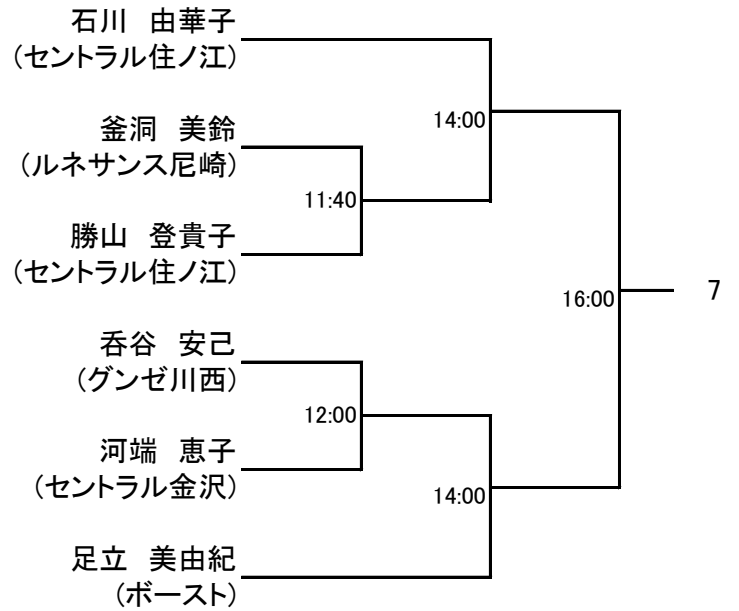

選手権男子本戦 全て11日(日)

選手権女子本戦

選手権男子予選 全て10日(土)

選手権女子予選 全て10日(土)

フレンド女子 全て11日(日)

フレンド女子 プレート

マスターズ女子 全て11日(日)

	飯田 みちる ジュリア	徳永 千春 エルスポーツ京都	田中 容子 エルスポーツ京都	小澤 道代 ルネサンス福岡大橋	荒木 享子 ルネサンス福岡香椎	結果
飯田 みちる ジュリア		11:00	15:00	16:00	12:20	
徳永 千春 エルスポーツ京都			12:20	16:40	16:00	
田中 容子 エルスポーツ京都				11:20	16:40	
小澤 道代 ルネサンス福岡大橋					15:00	
荒木 享子 ルネサンス福岡香椎						

フレンド男子 全て11日(日)

	徳永 大空 エルスポーツ京都	東 佑樹 東北大学	山田 孝 マスカット	松下 泰和 ジスト和歌山	矢上 龍昇 セントラル住ノ江	結果
徳永 大空 エルスポーツ京都		11:20	15:20	16:20	13:00	
東 佑樹 東北大学			13:20	17:00	16:20	
山田 孝 マスカット				11:40	17:00	
松下 泰和 ジスト和歌山					15:20	
矢上 龍昇 セントラル住ノ江						