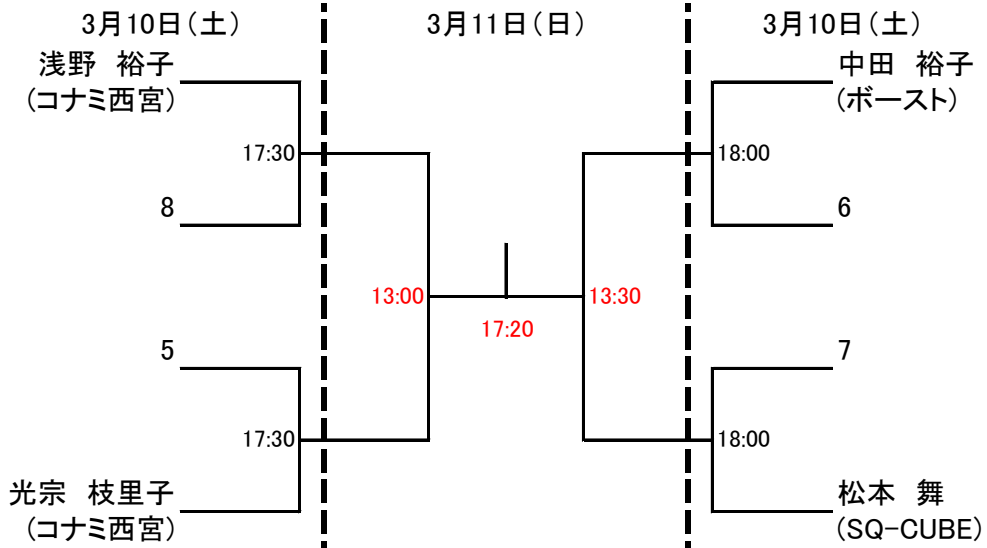

選手権男子本戦 全て11日(日)

選手権女子本戦