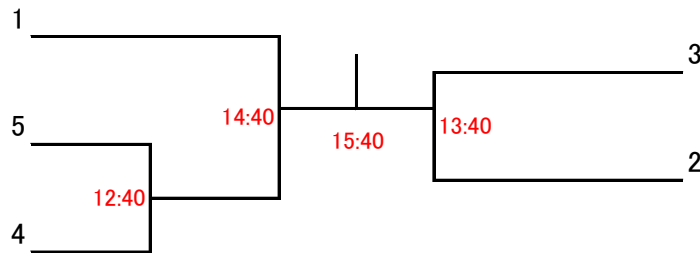

選手権男子本戦 全て11日(日)

選手権女子本戦

選手権男子予選 全て10日(土)

選手権女子予選 全て10日(土)

フレンド女子 全て11日(日)

フレンド女子 プレート

マスターズ女子 全て11日(日)

	飯田 みちる ジュリア	徳永 千春 エルスポーツ京都	田中 容子 エルスポーツ京都	小澤 道代 ルネサンス福岡大橋	荒木 享子 ルネサンス福岡香椎	結果
飯田 みちる ジュリア		11:00	15:00	16:00	12:20	
徳永 千春 エルスポーツ京都			12:20	16:40	16:00	
田中 容子 エルスポーツ京都				11:20	16:40	
小澤 道代 ルネサンス福岡大橋					15:00	
荒木 享子 ルネサンス福岡香椎						

フレンド男子 全て11日(日)

	徳永 大空 エルスポーツ京都	東 佑樹 東北大学	山田 孝 マスカット	松下 泰和 ジスト和歌山	矢上 龍昇 セントラル住ノ江	結果
徳永 大空 エルスポーツ京都		11:20	15:20	16:20	13:00	
東 佑樹 東北大学			13:20	17:00	16:20	
山田 孝 マスカット				11:40	17:00	
松下 泰和 ジスト和歌山					15:20	
矢上 龍昇 セントラル住ノ江						