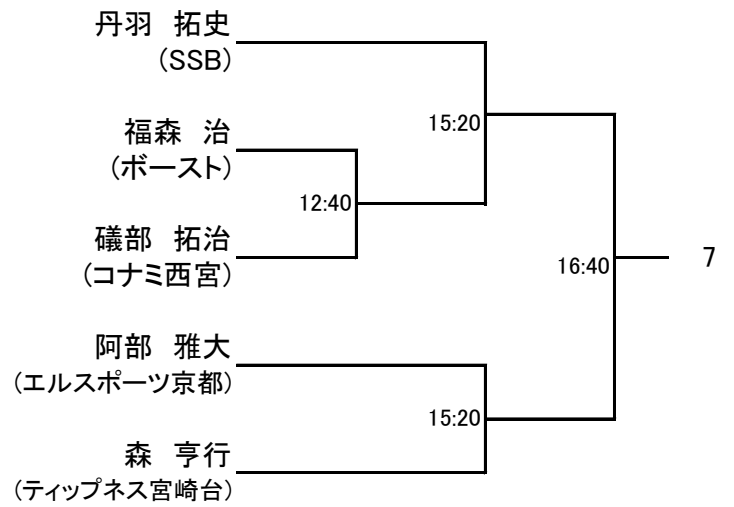

**HEAD CUP TEAM WATANABE OPEN 2012IN 京都**

前略 いつもお世話になっております。

このたび3月10日(土)～11日(日)の日程にて開催いたします、TWO 2012 IN 京都の送付いたしますので、貴クラブの所属の方々にご案内いただけますよう、よろしくお願い申し上げます。今大会も沢山の方のエントリーを頂きまして感謝申し上げます。

**大会注意事項**

- 本大会のルールは JSA のルールに則って行ないます。**選手権本戦は PAR 11 ベストオブ 5 ゲームズ**、選手権予選及びその他のクラスでは PAR 11 ベストオブ 3 ゲームズにて行います。3位決定戦は行いません。ベストオブ 3 ゲームズではノックアップを左右合計 3 分、ベストオブ 5 ゲームズでは 5 分とします。プレート戦は進行状況によってラリー15点1ゲームマッチとします。
- 選手は試合予定時刻を 5 分経過してコートに入らない場合は棄権とみなします。また進行上、時刻が変更になる場合もありますので会場のボードに常にご注意ください。
- 原則として勝者レフリー、敗者マーカーとします。試合後、両者は次の試合のレフリー、マーカーは責任を持って行ってください。出来ない場合は代わりの方をたててください。円滑な運営にご協力をお願いいたします。
- 試合中の事故、怪我につきましては主催者、施設側は一切の責任を負いませんので自己の責任において処理をしてください。
- ご都合により大会を棄権される場合は、お早めにお電話にてご連絡ください。本人確認のため、メールでは承っておりませんのでご了承ください。  
連絡先は SQ-CUBE 横浜 : 045-306-8700 です。

選手権男子本戦 全て11日(日)

選手権女子本戦

選手権男子予選 全て10日(土)

選手権女子予選 全て10日(土)

フレンド女子 全て11日(日)

フレンド女子 プレート

マスターズ女子 全て11日(日)

	飯田 みちる ジュリア	徳永 千春 エルスポーツ京都	田中 容子 エルスポーツ京都	小澤 道代 ルネサンス福岡大橋	荒木 享子 ルネサンス福岡香椎	結果
飯田 みちる ジュリア		11:00	15:00	16:00	12:20	
徳永 千春 エルスポーツ京都			12:20	16:40	16:00	
田中 容子 エルスポーツ京都				11:20	16:40	
小澤 道代 ルネサンス福岡大橋					15:00	
荒木 享子 ルネサンス福岡香椎						