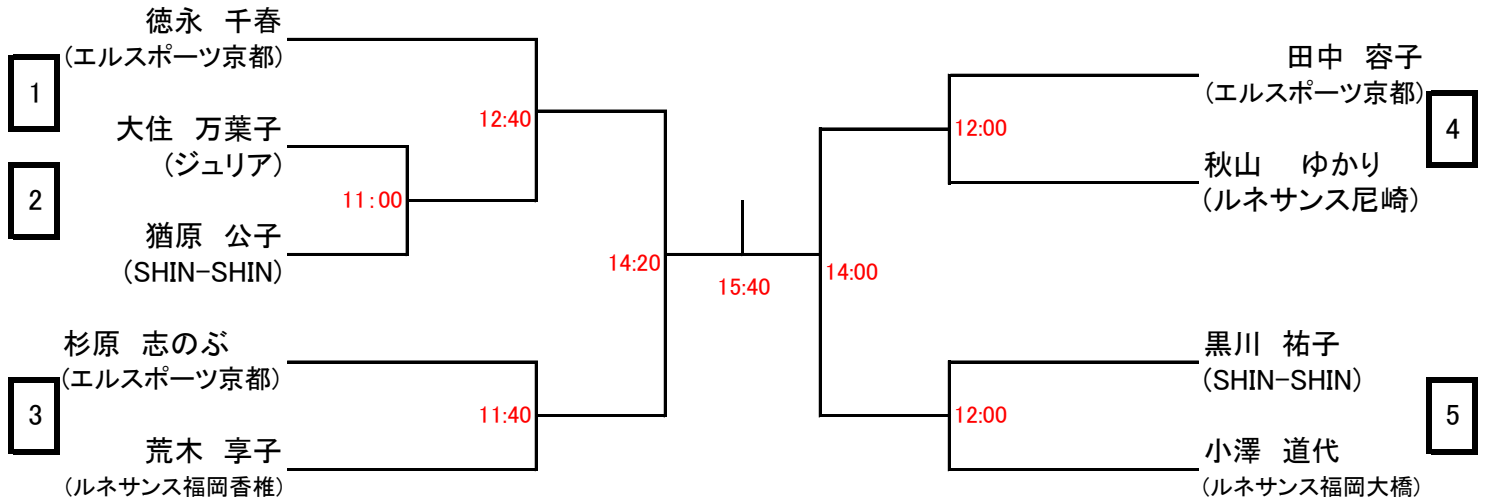

選手権男子本戦 全て11日(日)

選手権女子本戦

選手権男子予選 全て10日(土)

選手権女子予選 全て10日(土)

フレンド女子 全て11日(日)

フレンド女子 プレート

マスターズ女子 全て11日(日)

	飯田 みちる ジュリア	徳永 千春 エルスポーツ京都	田中 容子 エルスポーツ京都	小澤 道代 ルネサンス福岡大橋	荒木 享子 ルネサンス福岡香椎	結果
飯田 みちる ジュリア		11:00	15:00	16:00	12:20	
徳永 千春 エルスポーツ京都			12:20	16:40	16:00	
田中 容子 エルスポーツ京都				11:20	16:40	
小澤 道代 ルネサンス福岡大橋					15:00	
荒木 享子 ルネサンス福岡香椎						

フレンド男子 全て11日(日)

	徳永 大空 エルスポーツ京都	東 佑樹 東北大学	山田 孝 マスカット	松下 泰和 ジスト和歌山	矢上 龍昇 セントラル住ノ江	結果
徳永 大空 エルスポーツ京都		11:20	15:20	16:20	13:00	
東 佑樹 東北大学			13:20	17:00	16:20	
山田 孝 マスカット				11:40	17:00	
松下 泰和 ジスト和歌山					15:20	
矢上 龍昇 セントラル住ノ江						