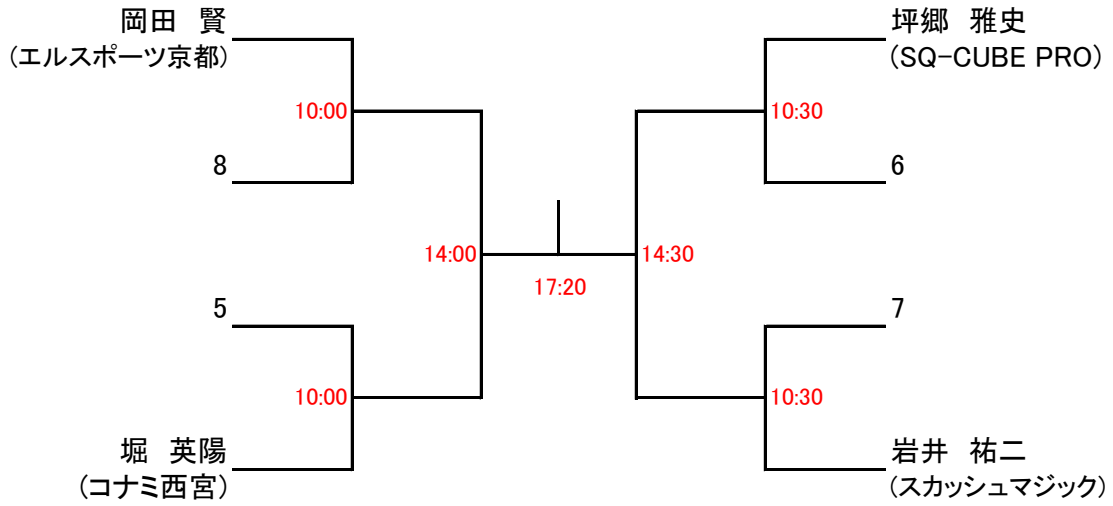

選手権男子本戦 全て11日(日)