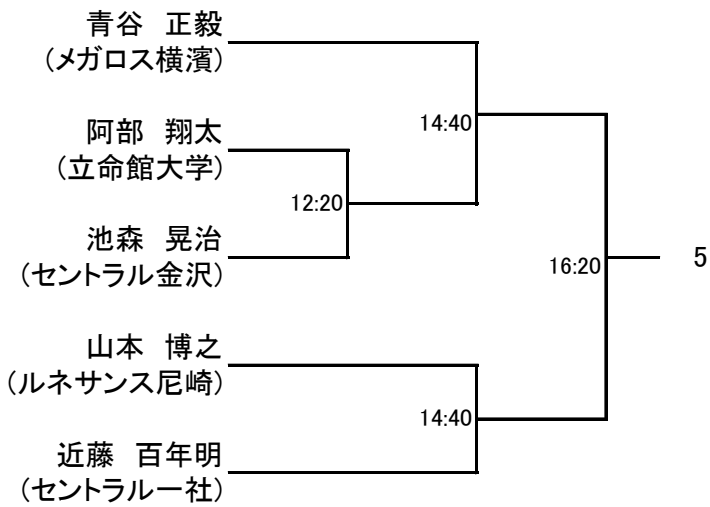

**HEAD CUP TEAM WATANABE OPEN 2012IN 京都**

前略 いつもお世話になっております。

このたび3月10日(土)～11日(日)の日程にて開催いたします、TWO 2012 IN 京都の送付いたしますので、貴クラブの所属の方々にご案内いただけますよう、よろしくお願い申し上げます。今大会も沢山の方のエントリーを頂きまして感謝申し上げます。

**大会注意事項**

- 本大会のルールは JSA のルールに則って行ないます。**選手権本戦は PAR 11 ベストオブ 5 ゲームズ**、選手権予選及びその他のクラスでは PAR 11 ベストオブ 3 ゲームズにて行います。3位決定戦は行いません。ベストオブ 3 ゲームズではノックアップを左右合計 3 分、ベストオブ 5 ゲームズでは 5 分とします。プレート戦は進行状況によってラリー15点1ゲームマッチとします。
- 選手は試合予定時刻を 5 分経過してコートに入らない場合は棄権とみなします。また進行上、時刻が変更になる場合もありますので会場のボードに常にご注意ください。
- 原則として勝者レフリー、敗者マーカーとします。試合後、両者は次の試合のレフリー、マーカーは責任を持って行ってください。出来ない場合は代わりの方をたててください。円滑な運営にご協力をお願いいたします。
- 試合中の事故、怪我につきましては主催者、施設側は一切の責任を負いませんので自己の責任において処理をしてください。
- ご都合により大会を棄権される場合は、お早めにお電話にてご連絡ください。本人確認のため、メールでは承っておりませんのでご了承ください。  
連絡先は SQ-CUBE 横浜 : 045-306-8700 です。

選手権男子本戦 全て11日(日)

選手権女子本戦

選手権男子予選 全て10日(土)

選手権女子予選 全て10日(土)

フレンド女子 全て11日(日)

フレンド女子 プレート

マスターズ女子 全て11日(日)

	飯田 みちる ジュリア	徳永 千春 エルスポーツ京都	田中 容子 エルスポーツ京都	小澤 道代 ルネサンス福岡大橋	荒木 享子 ルネサンス福岡香椎	結果
飯田 みちる ジュリア		11:00	15:00	16:00	12:20	
徳永 千春 エルスポーツ京都			12:20	16:40	16:00	
田中 容子 エルスポーツ京都				11:20	16:40	
小澤 道代 ルネサンス福岡大橋					15:00	
荒木 享子 ルネサンス福岡香椎						