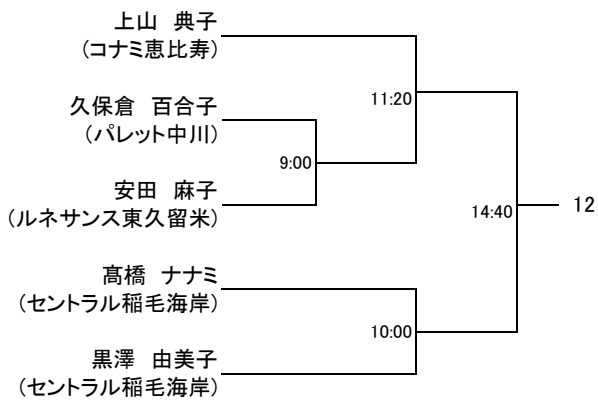

<お問い合わせ先>

・大会前 042-749-8885 アイベックススポーツ(株) (担当 播木)・大会期間中 080-6627-8848

選手権男子本戦

10月29日(土)

10月30日(日)

10月29日(土)

選手権女子本戦

10月29日(土)

10月30日(日)

10月29日(土)

選手権男子予選

10月29日(土)

ドローに変更がございますのでご確認をお願い致します。

選手権女子予選

10月29日(土)

ジュニアチャレンジ