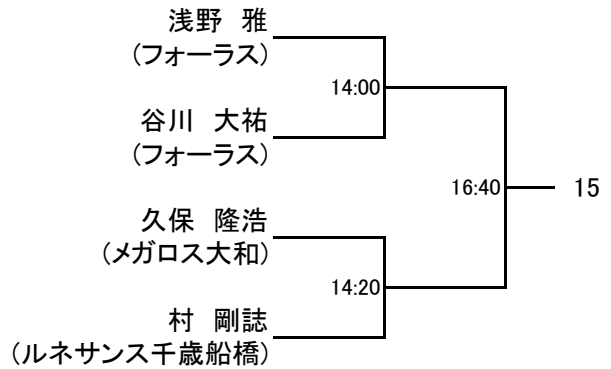

<お問い合わせ先>

・大会前 042-749-8885 アイベックススポーツ(株) (担当 播木)・大会期間中 080-6627-8848

選手権男子本戦

10月29日(土)

10月30日(日)

10月29日(土)

選手権女子本戦

10月29日(土)

10月30日(日)

10月29日(土)

選手権男子予選

10月29日(土)

ドローに変更がございますのでご確認をお願い致します。

選手権女子予選

10月29日(土)

ジュニアチャレンジ