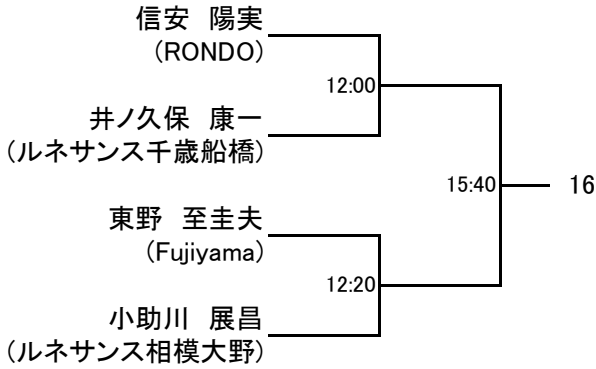

<お問い合わせ先>

・大会前 042-749-8885 アイベックススポーツ(株) (担当 播木)・大会期間中 080-6627-8848

選手権男子本戦

10月29日(土)

10月30日(日)

10月29日(土)

選手権女子本戦

10月29日(土)

10月30日(日)

10月29日(土)

選手権男子予選

10月29日(土)

ドローに変更がございますのでご確認をお願い致します。

選手権女子予選

10月29日(土)

ジュニアチャレンジ