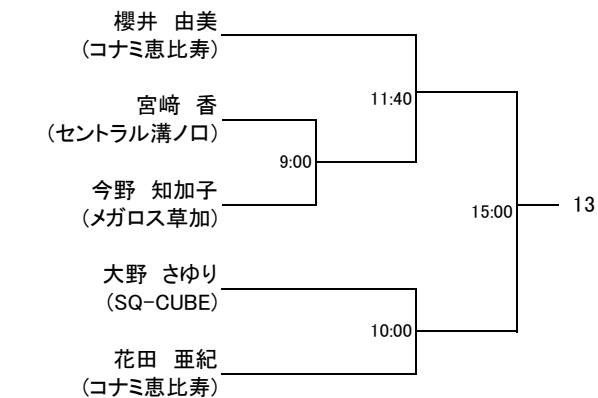

<お問い合わせ先>

・大会前 042-749-8885 アイベックススポーツ(株) (担当 播木)・大会期間中 080-6627-8848

選手権男子本戦

10月29日(土)

10月30日(日)

10月29日(土)

選手権女子本戦

10月29日(土)

10月30日(日)

10月29日(土)

選手権男子予選

10月29日(土)

ドローに変更がございますのでご確認をお願い致します。

選手権女子予選

10月29日(土)

ジュニアチャレンジ