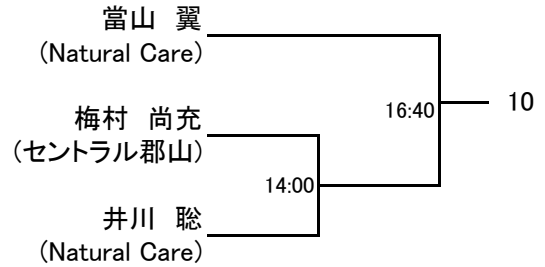

<お問い合わせ先>

・大会前 042-749-8885 アイベックススポーツ(株) (担当 播木)・大会期間中 080-6627-8848

選手権男子本戦

10月29日(土)

10月30日(日)

10月29日(土)

選手権女子本戦

10月29日(土)

10月30日(日)

10月29日(土)

選手権男子予選

10月29日(土)

ドローに変更がございますのでご確認をお願い致します。

選手権女子予選

10月29日(土)

ジュニアチャレンジ