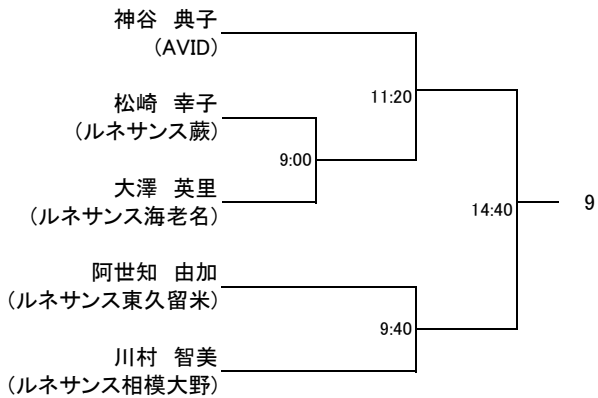

<お問い合わせ先>

・大会前 042-749-8885 アイベックススポーツ(株) (担当 播木)・大会期間中 080-6627-8848

選手権男子本戦

10月29日(土)

10月30日(日)

10月29日(土)

選手権女子本戦

10月29日(土)

10月30日(日)

10月29日(土)

選手権男子予選

10月29日(土)

ドローに変更がございますのでご確認をお願い致します。

選手権女子予選

10月29日(土)

ジュニアチャレンジ