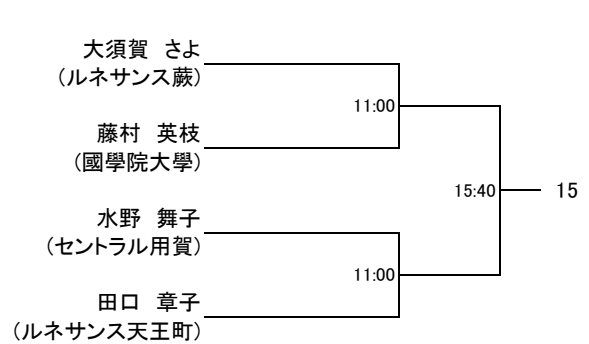

<お問い合わせ先>

・大会前 042-749-8885 アイベックススポーツ(株) (担当 播木)・大会期間中 080-6627-8848

選手権男子本戦

10月29日(土)

10月30日(日)

10月29日(土)

選手権女子本戦

10月29日(土)

10月30日(日)

10月29日(土)

選手権男子予選

10月29日(土)

ドローに変更がございますのでご確認をお願い致します。

選手権女子予選

10月29日(土)

ジュニアチャレンジ