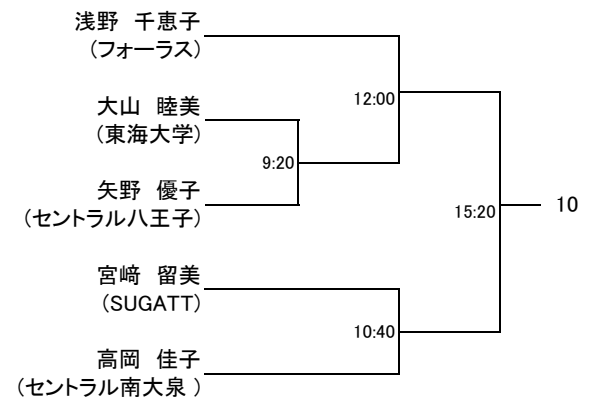

<お問い合わせ先>

・大会前 042-749-8885 アイベックススポーツ(株) (担当 播木)・大会期間中 080-6627-8848

選手権男子本戦

10月29日(土)

10月30日(日)

10月29日(土)

選手権女子本戦

10月29日(土)

10月30日(日)

10月29日(土)

選手権男子予選

10月29日(土)

ドローに変更がございますのでご確認をお願い致します。

選手権女子予選

10月29日(土)

ジュニアチャレンジ