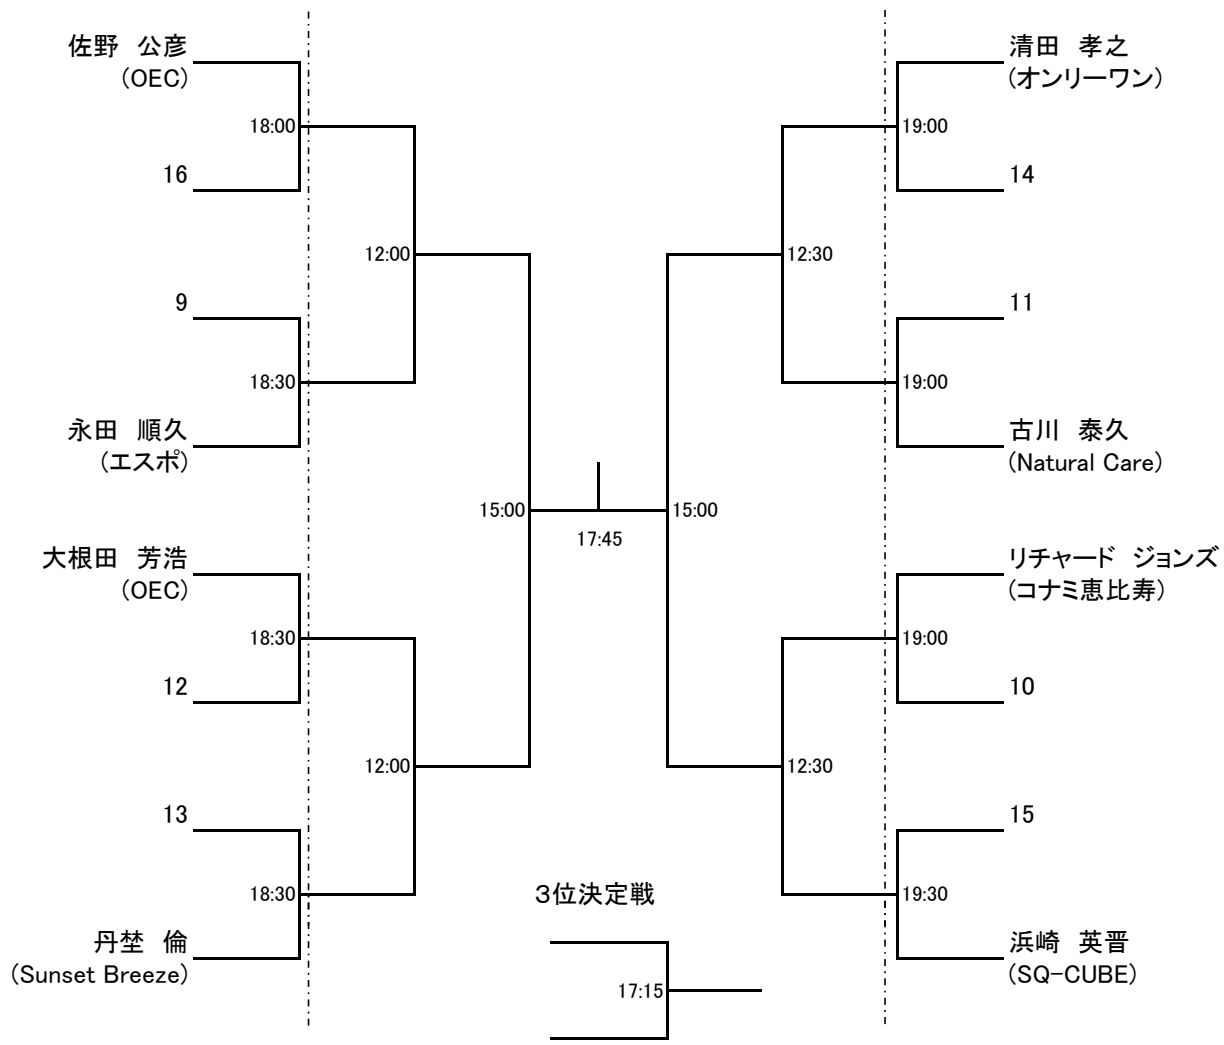

<お問い合わせ先>

・大会前 042-749-8885 アイベックススポーツ(株) (担当 播木)・大会期間中 080-6627-8848

選手権男子本戦

10月29日(土)

10月30日(日)

10月29日(土)

選手権女子本戦

10月29日(土)