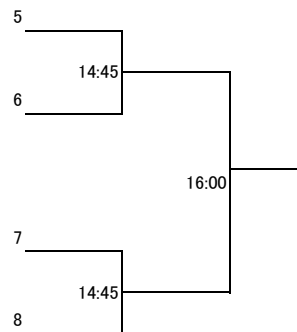

1位・2位決定戦

	16:00
--	-------

3位・4位決定戦

	15:45
--	-------

5位・6位決定戦

	15:30
--	-------

ジュニアハッスル 10月30日(日)	山辺 直輝 メガロス大和	大瀧 敦勢 メガロス大和	永田 龍之介 メガロス大和	武田 龍旺 メガロス大和	青砥 悠馬 パレット中川	結果	順位
山辺 直輝 メガロス大和		16:15	15:00	13:30	11:30		
大瀧 敦勢 メガロス大和			11:45	15:15	9:30		
永田 龍之介 メガロス大和				9:45	13:45		
武田 龍旺 メガロス大和					16:30		
青砥 悠馬 パレット中川							

フレンド男子
10月30日(日)

フレンド男子プレート(1回戦敗退、2回戦敗退)
10月30日(日)

フレンド女子
10月30日(日)

フレンド女子プレート(1・2回戦敗退者)
10月30日(日)