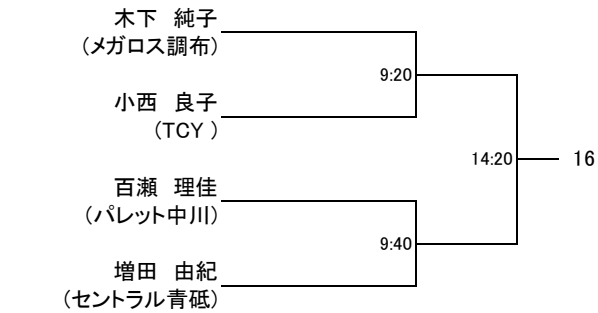

<お問い合わせ先>

・大会前 042-749-8885 アイベックススポーツ(株) (担当 播木)・大会期間中 080-6627-8848

選手権男子本戦

10月29日(土)

10月30日(日)

10月29日(土)

選手権女子本戦

10月29日(土)

10月30日(日)

10月29日(土)

選手権男子予選

10月29日(土)

ドローに変更がございますのでご確認をお願い致します。

選手権女子予選

10月29日(土)

ジュニアチャレンジ