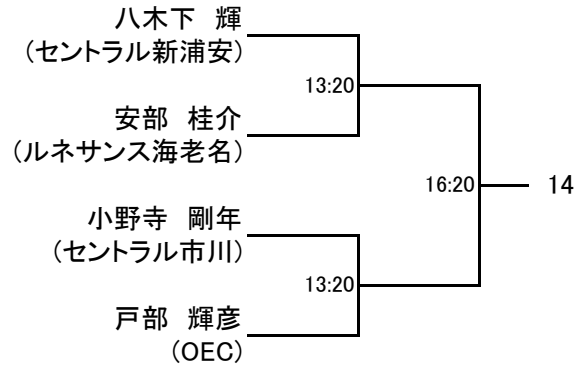

<お問い合わせ先>

・大会前 042-749-8885 アイベックススポーツ(株) (担当 播木)・大会期間中 080-6627-8848

選手権男子本戦

10月29日(土)

10月30日(日)

10月29日(土)

選手権女子本戦

10月29日(土)

10月30日(日)

10月29日(土)

選手権男子予選

10月29日(土)

ドローに変更がございますのでご確認をお願い致します。

選手権女子予選

10月29日(土)

ジュニアチャレンジ