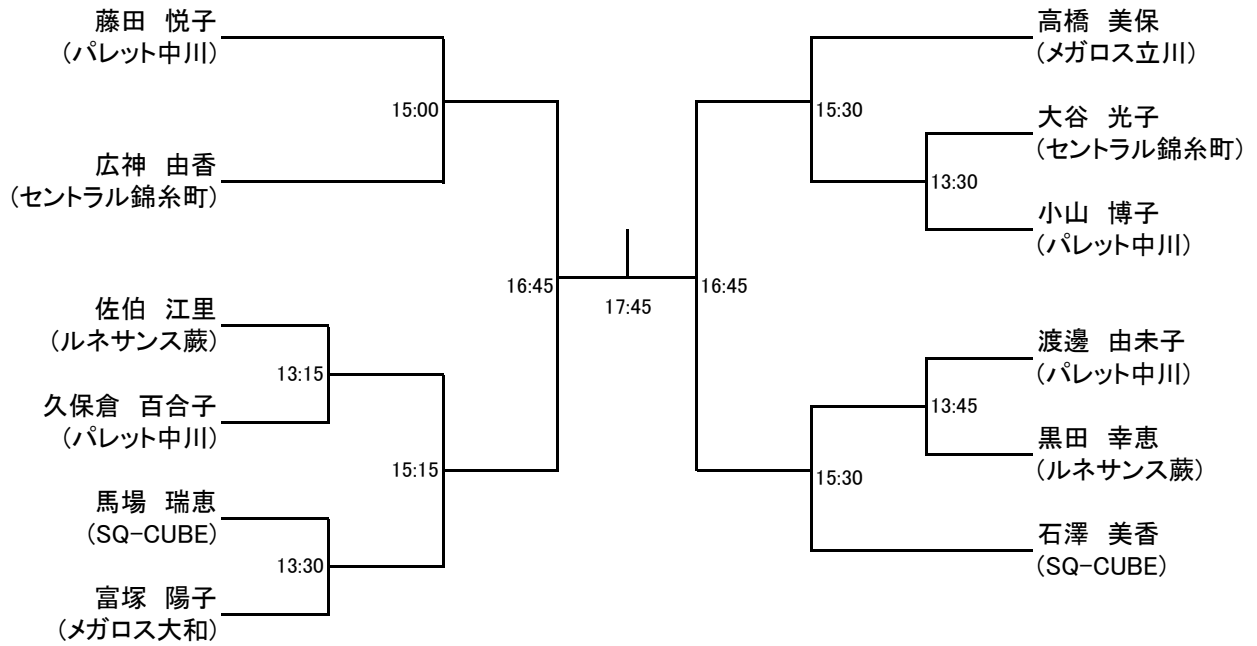

1位・2位決定戦

	16:00
--	-------

3位・4位決定戦

	15:45
--	-------

5位・6位決定戦

	15:30
--	-------

ジュニアハッスル 10月30日(日)	山辺 直輝 メガロス大和	大瀧 敦勢 メガロス大和	永田 龍之介 メガロス大和	武田 龍旺 メガロス大和	青砥 悠馬 パレット中川	結果	順位
山辺 直輝 メガロス大和		16:15	15:00	13:30	11:30		
大瀧 敦勢 メガロス大和			11:45	15:15	9:30		
永田 龍之介 メガロス大和				9:45	13:45		
武田 龍旺 メガロス大和					16:30		
青砥 悠馬 パレット中川							

フレンド男子
10月30日(日)

フレンド男子プレート(1回戦敗退、2回戦敗退)
10月30日(日)

フレンド女子
10月30日(日)

フレンド女子プレート(1・2回戦敗退者)
10月30日(日)