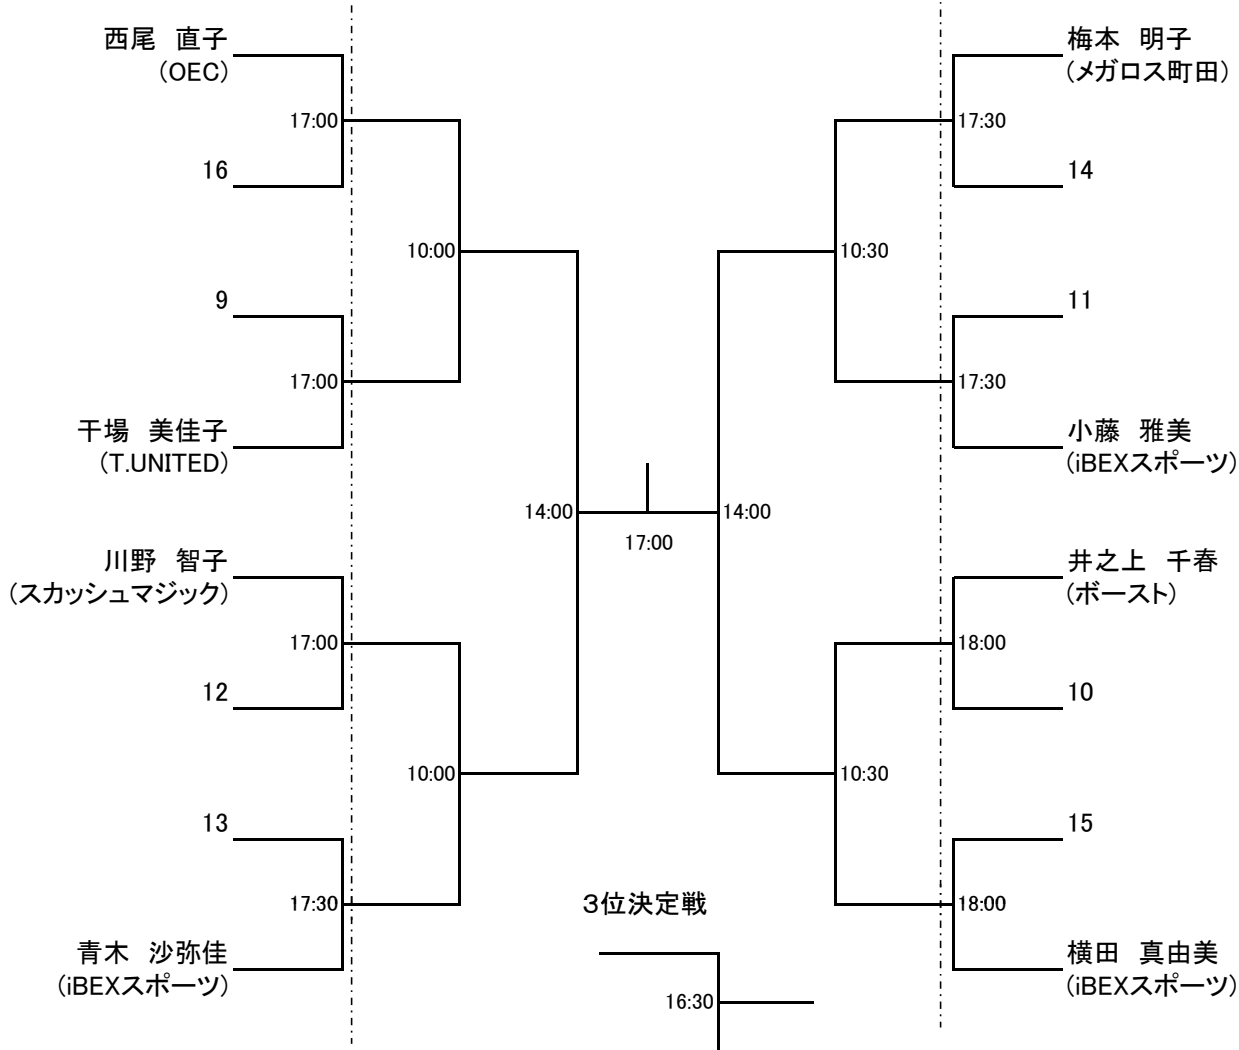

選手権女子本戦

10月29日(土)

10月30日(日)

10月29日(土)