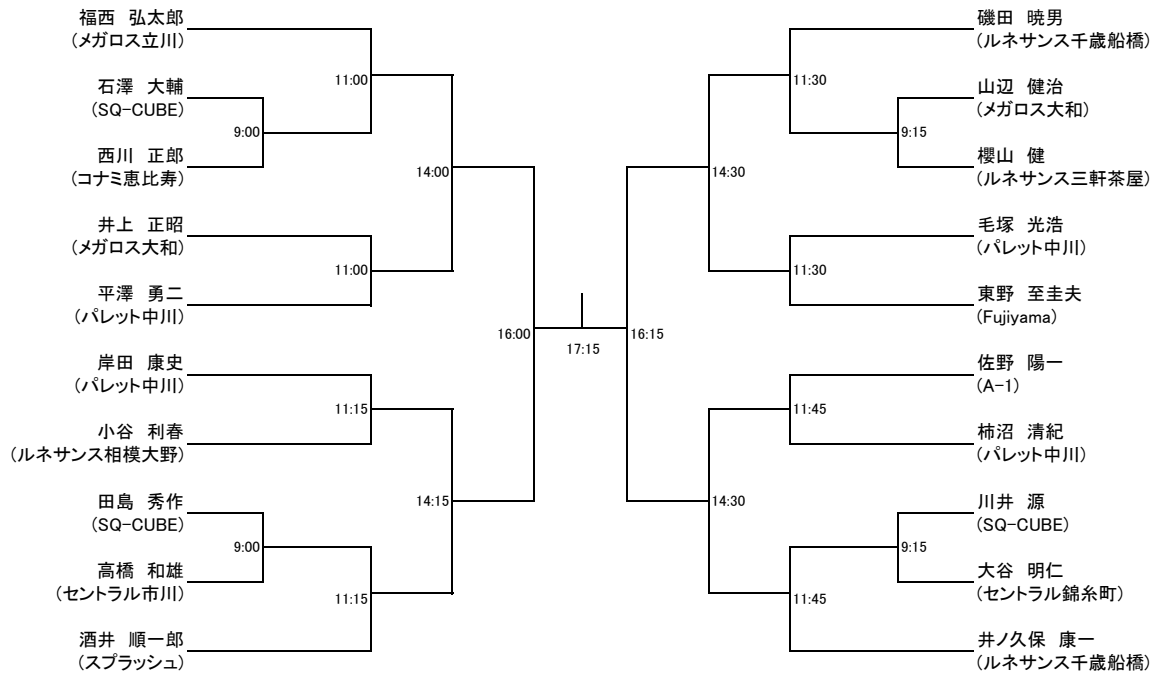

Aリーグ

10月30日(日)

	桜井 悠輔 (グランディア麻生)	山内 俊輝 (メガロス町田)	高橋 楽歩 (SQ-CUBE)
桜井 悠輔 (グランディア麻生)		11:00	9:00
山内 俊輝 (メガロス町田)			13:00
高橋 楽歩 (SQ-CUBE)			

Bリーグ

10月30日(日)

	佐藤 成 (パレット中川)	砂本 真名人 (A-1)	小池 彩佳 (メガロス町田)
佐藤 成 (パレット中川)		11:15	9:15
砂本 真名人 (A-1)			13:15
小池 彩佳 (メガロス町田)			

1位・2位決定戦

	16:00
--	-------

3位・4位決定戦

	15:45
--	-------

5位・6位決定戦

	15:30
--	-------

ジュニアハッスル 10月30日(日)	山辺 直輝 メガロス大和	大瀧 敦勢 メガロス大和	永田 龍之介 メガロス大和	武田 龍旺 メガロス大和	青砥 悠馬 パレット中川	結果	順位
山辺 直輝 メガロス大和		16:15	15:00	13:30	11:30		
大瀧 敦勢 メガロス大和			11:45	15:15	9:30		
永田 龍之介 メガロス大和				9:45	13:45		
武田 龍旺 メガロス大和					16:30		
青砥 悠馬 パレット中川							

フレンド男子
10月30日(日)

フレンド男子プレート(1回戦敗退、2回戦敗退)
10月30日(日)

フレンド女子
10月30日(日)

フレンド女子プレート(1・2回戦敗退者)
10月30日(日)