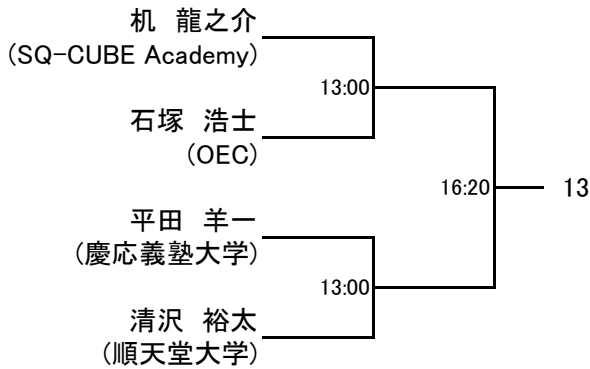

選手権男子予選

10月29日(土)