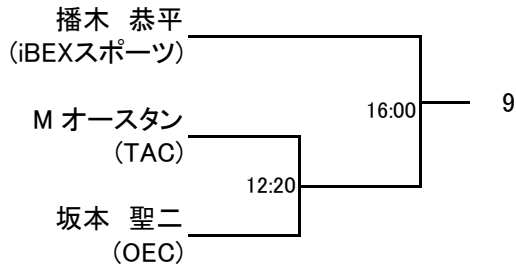

選手権男子予選

10月29日(土)