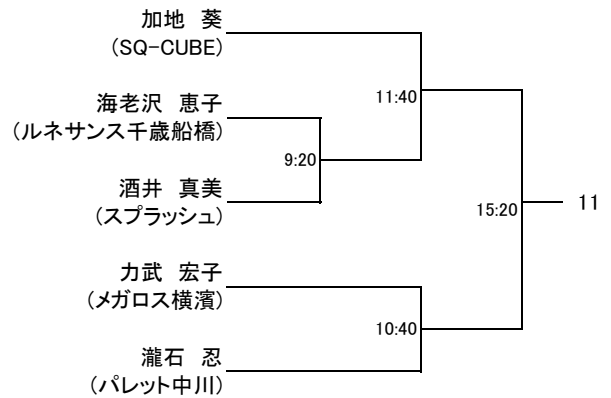

<お問い合わせ先>

・大会前 042-749-8885 アイベックススポーツ(株) (担当 播木)・大会期間中 080-6627-8848

選手権男子本戦

10月29日(土)

10月30日(日)

10月29日(土)

選手権女子本戦

10月29日(土)

10月30日(日)

10月29日(土)

選手権男子予選

10月29日(土)

ドローに変更がございますのでご確認をお願い致します。

選手権女子予選

10月29日(土)

ジュニアチャレンジ