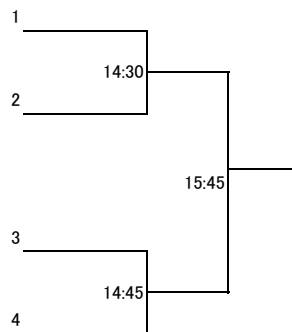

1位・2位決定戦

	16:00
--	-------

3位・4位決定戦

	15:45
--	-------

5位・6位決定戦

	15:30
--	-------

ジュニアハッスル 10月30日(日)	山辺 直輝 メガロス大和	大瀧 敦勢 メガロス大和	永田 龍之介 メガロス大和	武田 龍旺 メガロス大和	青砥 悠馬 パレット中川	結果	順位
山辺 直輝 メガロス大和		16:15	15:00	13:30	11:30		
大瀧 敦勢 メガロス大和			11:45	15:15	9:30		
永田 龍之介 メガロス大和				9:45	13:45		
武田 龍旺 メガロス大和					16:30		
青砥 悠馬 パレット中川							

フレンド男子
10月30日(日)

フレンド男子プレート(1回戦敗退、2回戦敗退)
10月30日(日)

フレンド女子
10月30日(日)

フレンド女子プレート(1・2回戦敗退者)
10月30日(日)