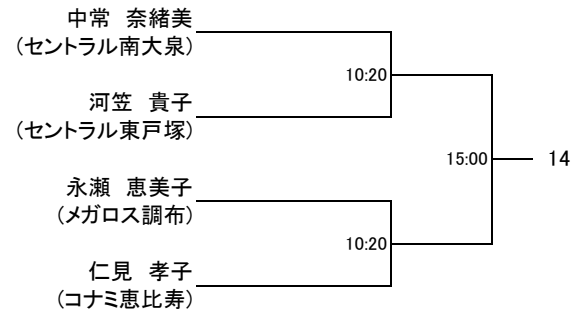

<お問い合わせ先>

・大会前 042-749-8885 アイベックススポーツ(株) (担当 播木)・大会期間中 080-6627-8848

選手権男子本戦

10月29日(土)

10月30日(日)

10月29日(土)

選手権女子本戦

10月29日(土)

10月30日(日)

10月29日(土)

選手権男子予選

10月29日(土)

ドローに変更がございますのでご確認をお願い致します。

選手権女子予選

10月29日(土)

ジュニアチャレンジ