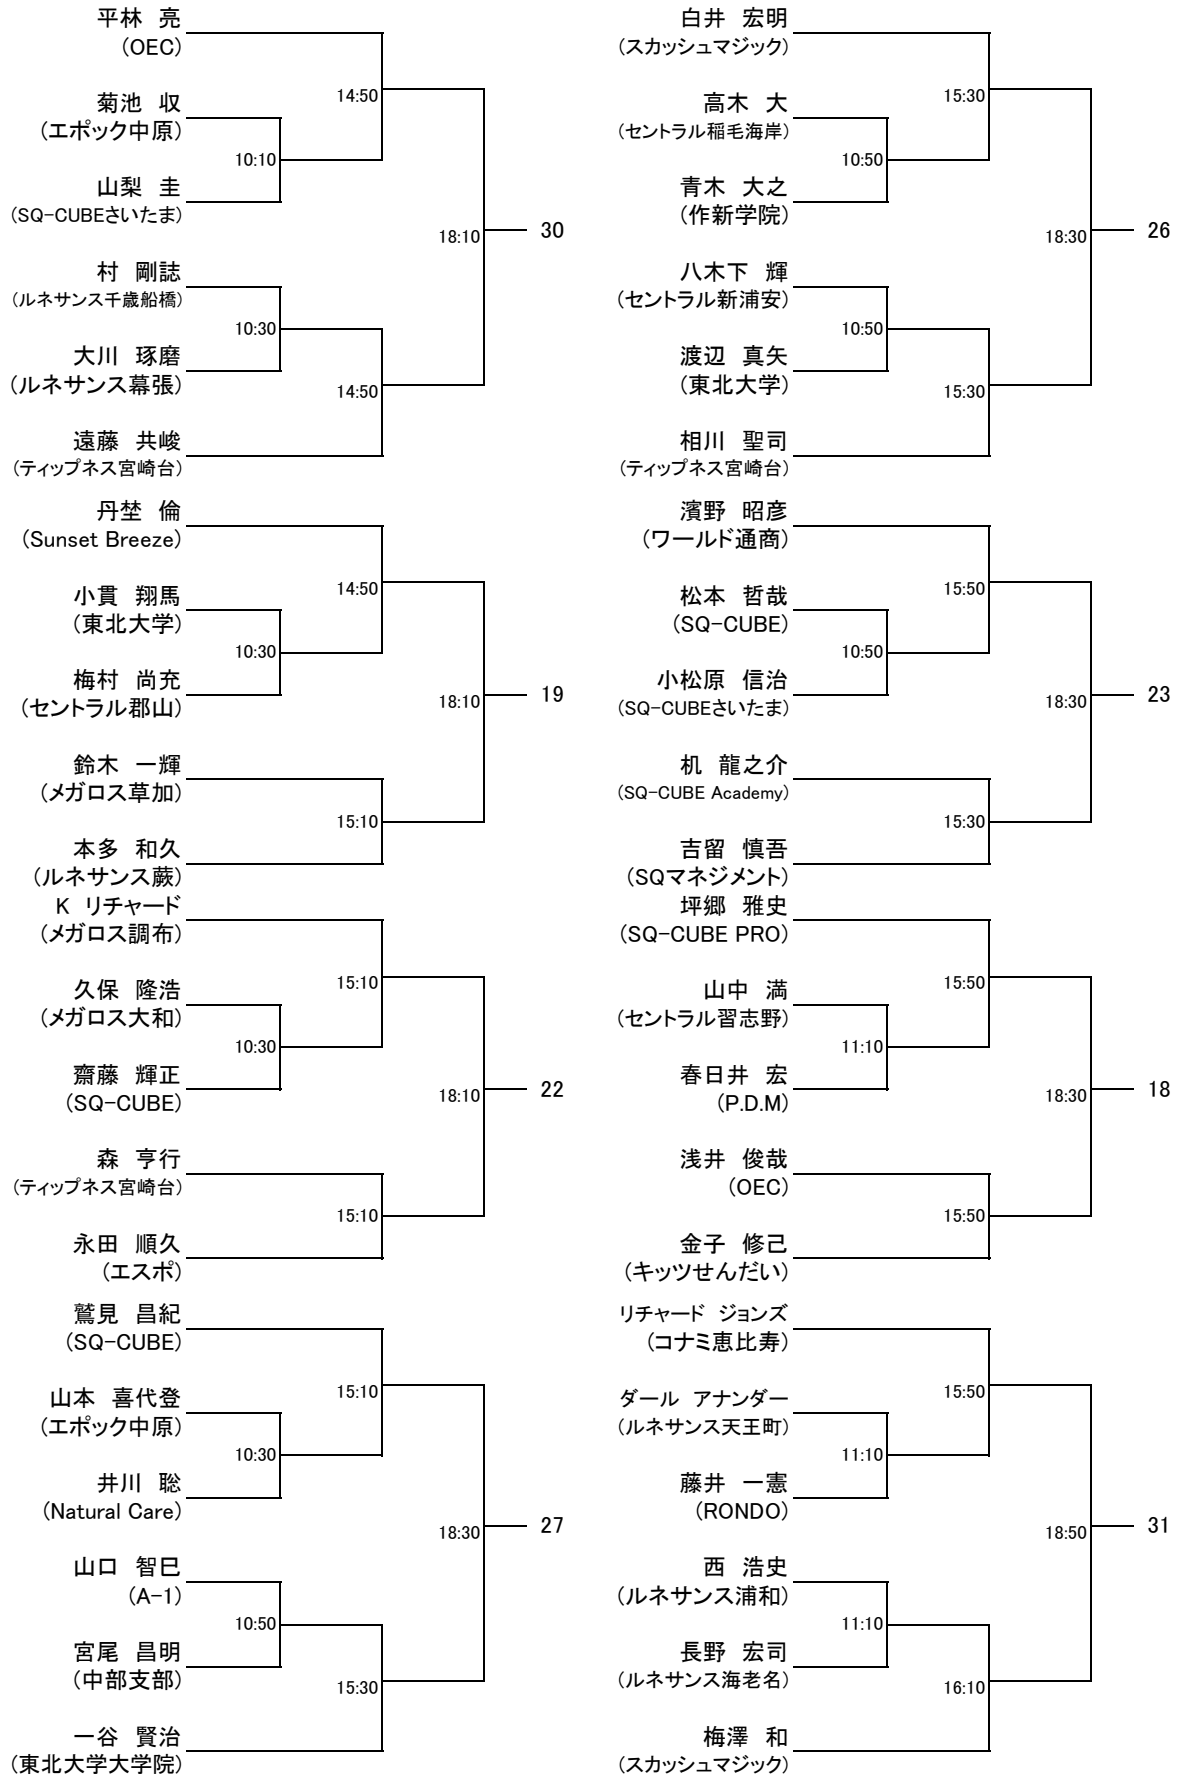

以上

選手権男子本戦

*SQ-CUBE CUP選手権男子の予選組み合わせが一部変更になりましたので、御案内致します。
お間違えの内容にご確認ください。

SQ-CUBE CUP TWO 大会事務局
選手権男子予選(1/2) 全て9月23日(金)

選手権男子予選(2/2) 全て9月23日(金)

選手権女子本戦

選手権女子予選(1/2) 全て9月23日(金)

選手権女子予選(2/2) 全て9月23日(金)

新人男子

新人男子プレート
9月25日(日)

タイムテーブル変更あり

新人女子 全て9月25日(日)

新人女子 Aグループ

	中西 由佳 (SQ-CUBE)	菊池 夏恵 (エポック中原)	奈川 里奈 (東北大学)
中西 由佳 (SQ-CUBE)		12:40	10:00
菊池 夏恵 (エポック中原)			11:20
奈川 里奈 (東北大学)			

新人女子 Bグループ

	山田 智美 (東北大学)	板井 一枝 (SQ-CUBE)	黒田 幸恵 (ルネサンス藤)
山田 智美 (東北大学)		13:00	10:00
板井 一枝 (SQ-CUBE)			11:20
黒田 幸恵 (ルネサンス藤)			