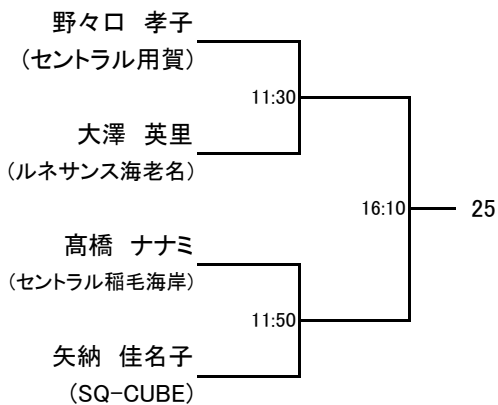

会場利用上の注意

- クラブの開場時刻は下記の通り予定しております。
23日(金)8:30 24日(土)8:00 25日(日)9:00
- **9月25日(日)の選手権男女決勝は有料観戦席**を設置致します。観戦料などの詳細は別紙にて発表させていただきます。
- 大会会場の駐車場はご利用いただけません。
- クラブ内ではクラブのルールを守って行動してください(ゴミはお持ち帰り下さい)。
- 館内での飲食は指定された所以外は禁止されていますのでご協力願います。
- その他は当日の大会スタッフの指示に従って、クラブ内の利用をしていただきますようお願い申し上げます。

以上

選手権男子本戦

*SQ-CUBE CUP選手権男子の予選組み合わせが一部変更になりましたので、御案内致します。
お間違えの内容にご確認ください。

SQ-CUBE CUP TWO 大会事務局
選手権男子予選(1/2) 全て9月23日(金)

選手権男子予選(2/2) 全て9月23日(金)

選手権女子本戦

選手権女子予選(1/2) 全て9月23日(金)

選手権女子予選(2/2) 全て9月23日(金)

新人男子

新人男子プレート
9月25日(日)

タイムテーブル変更あり

新人女子 全て9月25日(日)

新人女子 Aグループ

	中西 由佳 (SQ-CUBE)	菊池 夏恵 (エポック中原)	奈川 里奈 (東北大学)
中西 由佳 (SQ-CUBE)		12:40	10:00
菊池 夏恵 (エポック中原)			11:20
奈川 里奈 (東北大学)			

新人女子 Bグループ

	山田 智美 (東北大学)	板井 一枝 (SQ-CUBE)	黒田 幸恵 (ルネサンス藤)
山田 智美 (東北大学)		13:00	10:00
板井 一枝 (SQ-CUBE)			11:20
黒田 幸恵 (ルネサンス藤)			