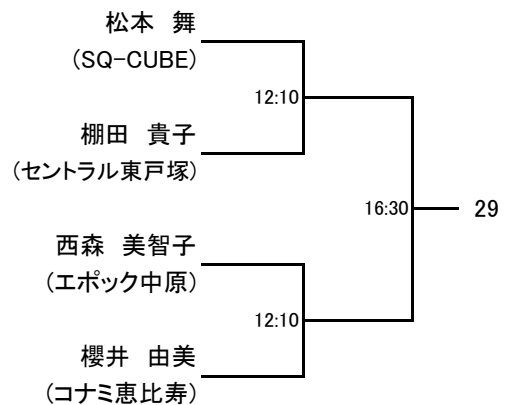

以上

選手権男子本戦

*SQ-CUBE CUP選手権男子の予選組み合わせが一部変更になりましたので、御案内致します。
お間違えの内容にご確認ください。

SQ-CUBE CUP TWO 大会事務局
選手権男子予選(1/2) 全て9月23日(金)

選手権男子予選(2/2) 全て9月23日(金)

選手権女子本戦

選手権女子予選(1/2) 全て9月23日(金)

選手権女子予選(2/2) 全て9月23日(金)

新人男子

新人男子プレート
9月25日(日)

タイムテーブル変更あり

新人女子 全て9月25日(日)

新人女子 Aグループ

	中西 由佳 (SQ-CUBE)	菊池 夏恵 (エポック中原)	奈川 里奈 (東北大学)
中西 由佳 (SQ-CUBE)		12:40	10:00
菊池 夏恵 (エポック中原)			11:20
奈川 里奈 (東北大学)			

新人女子 Bグループ

	山田 智美 (東北大学)	板井 一枝 (SQ-CUBE)	黒田 幸恵 (ルネサンス藤)
山田 智美 (東北大学)		13:00	10:00
板井 一枝 (SQ-CUBE)			11:20
黒田 幸恵 (ルネサンス藤)			