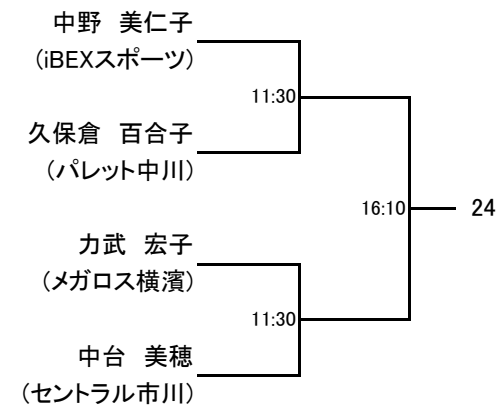

会場利用上の注意

- クラブの開場時刻は下記の通り予定しております。
23日(金)8:30 24日(土)8:00 25日(日)9:00
- **9月25日(日)の選手権男女決勝は有料観戦席**を設置致します。観戦料などの詳細は別紙にて発表させていただきます。
- 大会会場の駐車場はご利用いただけません。
- クラブ内ではクラブのルールを守って行動してください(ゴミはお持ち帰り下さい)。
- 館内での飲食は指定された所以外は禁止されていますのでご協力願います。
- その他は当日の大会スタッフの指示に従って、クラブ内の利用をしていただきますようお願い申し上げます。

以上

選手権男子本戦

*SQ-CUBE CUP選手権男子の予選組み合わせが一部変更になりましたので、御案内致します。
お間違えの内容にご確認ください。

SQ-CUBE CUP TWO 大会事務局
選手権男子予選(1/2) 全て9月23日(金)

選手権男子予選(2/2) 全て9月23日(金)

選手権女子本戦

選手権女子予選(1/2) 全て9月23日(金)

選手権女子予選(2/2) 全て9月23日(金)

新人男子

新人男子プレート
9月25日(日)

タイムテーブル変更あり

新人女子 全て9月25日(日)

新人女子 Aグループ

	中西 由佳 (SQ-CUBE)	菊池 夏恵 (エポック中原)	奈川 里奈 (東北大学)
中西 由佳 (SQ-CUBE)		12:40	10:00
菊池 夏恵 (エポック中原)			11:20
奈川 里奈 (東北大学)			

新人女子 Bグループ

	山田 智美 (東北大学)	板井 一枝 (SQ-CUBE)	黒田 幸恵 (ルネサンス藤)
山田 智美 (東北大学)		13:00	10:00
板井 一枝 (SQ-CUBE)			11:20
黒田 幸恵 (ルネサンス藤)			