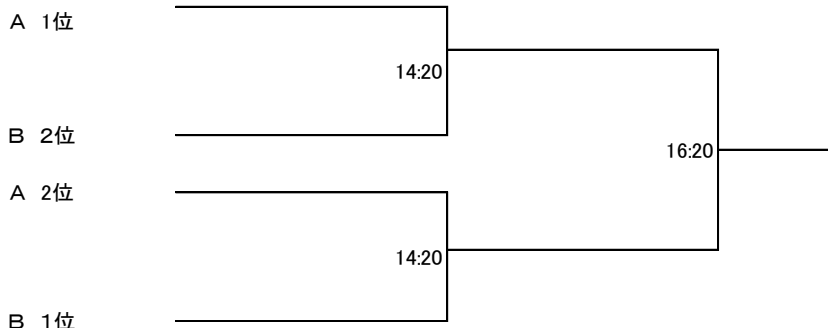

新人男子

新人男子プレート
9月25日(日)

タイムテーブル変更あり

新人女子 全て9月25日(日)

新人女子 Aグループ

	中西 由佳 (SQ-CUBE)	菊池 夏恵 (エポック中原)	奈川 里奈 (東北大学)
中西 由佳 (SQ-CUBE)		12:40	10:00
菊池 夏恵 (エポック中原)			11:20
奈川 里奈 (東北大学)			

新人女子 Bグループ

	山田 智美 (東北大学)	板井 一枝 (SQ-CUBE)	黒田 幸恵 (ルネサンス藤)
山田 智美 (東北大学)		13:00	10:00
板井 一枝 (SQ-CUBE)			11:20
黒田 幸恵 (ルネサンス藤)			

上位トーナメント