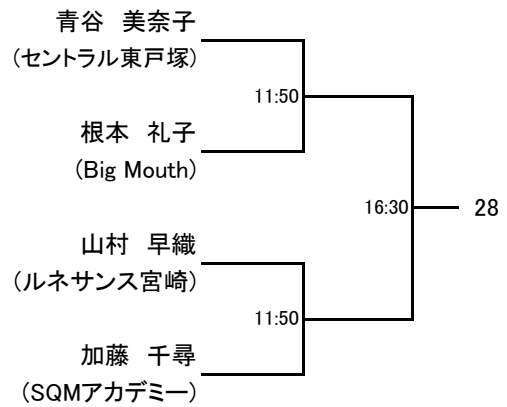

会場利用上の注意

- クラブの開場時刻は下記の通り予定しております。
23日(金)8:30 24日(土)8:00 25日(日)9:00
- **9月25日(日)の選手権男女決勝は有料観戦席**を設置致します。観戦料などの詳細は別紙にて発表させていただきます。
- 大会会場の駐車場はご利用いただけません。
- クラブ内ではクラブのルールを守って行動してください(ゴミはお持ち帰り下さい)。
- 館内での飲食は指定された所以外は禁止されていますのでご協力願います。
- その他は当日の大会スタッフの指示に従って、クラブ内の利用をしていただきますようお願い申し上げます。

以上

選手権男子本戦

*SQ-CUBE CUP選手権男子の予選組み合わせが一部変更になりましたので、御案内致します。
お間違えの内容にご確認ください。

SQ-CUBE CUP TWO 大会事務局
選手権男子予選(1/2) 全て9月23日(金)

選手権男子予選(2/2) 全て9月23日(金)

選手権女子本戦

選手権女子予選(1/2) 全て9月23日(金)

選手権女子予選(2/2) 全て9月23日(金)

新人男子

新人男子プレート
9月25日(日)

タイムテーブル変更あり

新人女子 全て9月25日(日)

新人女子 Aグループ

	中西 由佳 (SQ-CUBE)	菊池 夏恵 (エポック中原)	奈川 里奈 (東北大学)
中西 由佳 (SQ-CUBE)		12:40	10:00
菊池 夏恵 (エポック中原)			11:20
奈川 里奈 (東北大学)			

新人女子 Bグループ

	山田 智美 (東北大学)	板井 一枝 (SQ-CUBE)	黒田 幸恵 (ルネサンス藤)
山田 智美 (東北大学)		13:00	10:00
板井 一枝 (SQ-CUBE)			11:20
黒田 幸恵 (ルネサンス藤)			