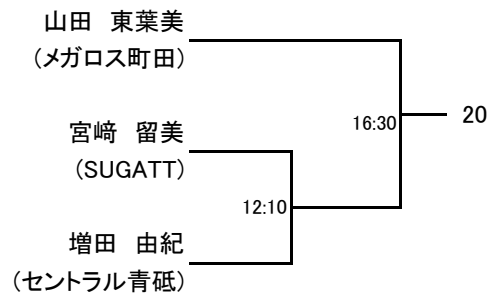

以上

選手権男子本戦

*SQ-CUBE CUP選手権男子の予選組み合わせが一部変更になりましたので、御案内致します。
お間違えの内容にご確認ください。

SQ-CUBE CUP TWO 大会事務局
選手権男子予選(1/2) 全て9月23日(金)

選手権男子予選(2/2) 全て9月23日(金)

選手権女子本戦

選手権女子予選(1/2) 全て9月23日(金)

選手権女子予選(2/2) 全て9月23日(金)

新人男子

新人男子プレート
9月25日(日)

タイムテーブル変更あり

新人女子 全て9月25日(日)

新人女子 Aグループ

	中西 由佳 (SQ-CUBE)	菊池 夏恵 (エポック中原)	奈川 里奈 (東北大学)
中西 由佳 (SQ-CUBE)		12:40	10:00
菊池 夏恵 (エポック中原)			11:20
奈川 里奈 (東北大学)			

新人女子 Bグループ

	山田 智美 (東北大学)	板井 一枝 (SQ-CUBE)	黒田 幸恵 (ルネサンス藤)
山田 智美 (東北大学)		13:00	10:00
板井 一枝 (SQ-CUBE)			11:20
黒田 幸恵 (ルネサンス藤)			