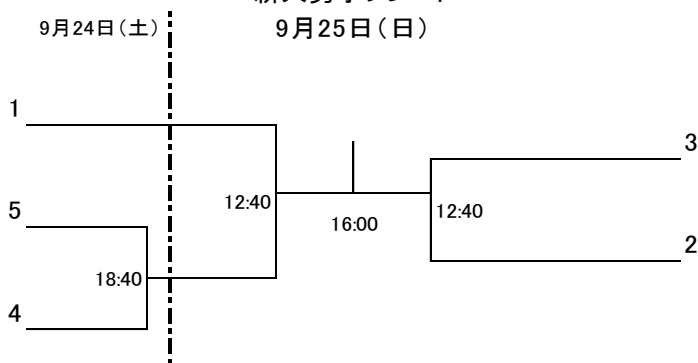

会場利用上の注意

- クラブの開場時刻は下記の通り予定しております。
23日(金)8:30 24日(土)8:00 25日(日)9:00
- **9月25日(日)の選手権男女決勝は有料観戦席**を設置致します。観戦料などの詳細は別紙にて発表させていただきます。
- 大会会場の駐車場はご利用いただけません。
- クラブ内ではクラブのルールを守って行動してください(ゴミはお持ち帰り下さい)。
- 館内での飲食は指定された所以外は禁止されていますのでご協力願います。
- その他は当日の大会スタッフの指示に従って、クラブ内の利用をしていただきますようお願い申し上げます。

以上

選手権男子本戦

*SQ-CUBE CUP選手権男子の予選組み合わせが一部変更になりましたので、御案内致します。
お間違えの内容にご確認ください。

SQ-CUBE CUP TWO 大会事務局
選手権男子予選(1/2) 全て9月23日(金)

選手権男子予選(2/2) 全て9月23日(金)

選手権女子本戦

選手権女子予選(1/2) 全て9月23日(金)

選手権女子予選(2/2) 全て9月23日(金)

新人男子

新人男子プレート
9月25日(日)

タイムテーブル変更あり

新人女子 全て9月25日(日)

新人女子 Aグループ

	中西 由佳 (SQ-CUBE)	菊池 夏恵 (エポック中原)	奈川 里奈 (東北大学)
中西 由佳 (SQ-CUBE)		12:40	10:00
菊池 夏恵 (エポック中原)			11:20
奈川 里奈 (東北大学)			

新人女子 Bグループ

	山田 智美 (東北大学)	板井 一枝 (SQ-CUBE)	黒田 幸恵 (ルネサンス藤)
山田 智美 (東北大学)		13:00	10:00
板井 一枝 (SQ-CUBE)			11:20
黒田 幸恵 (ルネサンス藤)			