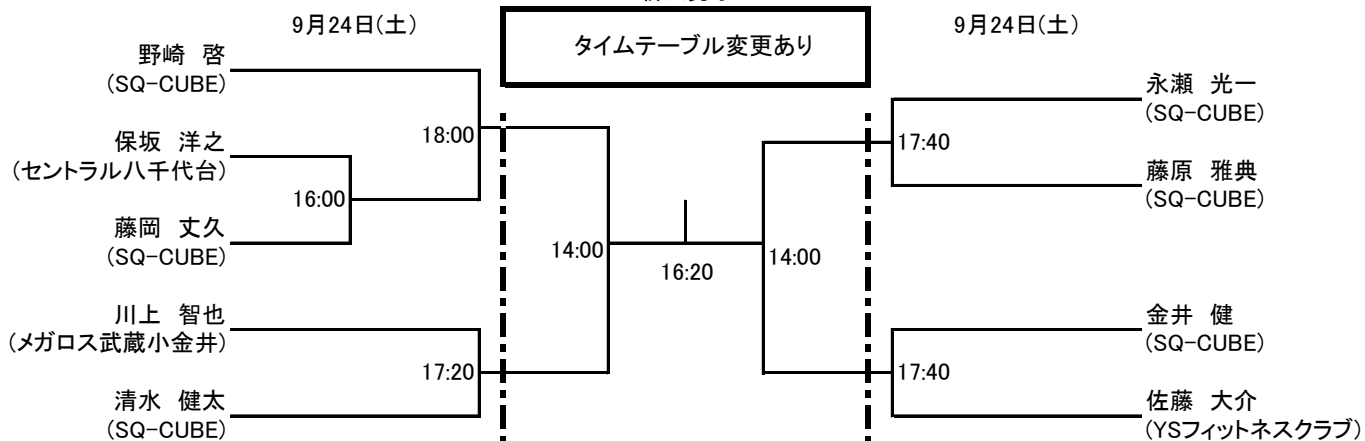

新人男子

新人男子プレート
9月25日(日)

タイムテーブル変更あり

新人女子 全て9月25日(日)

新人女子 Aグループ

	中西 由佳 (SQ-CUBE)	菊池 夏恵 (エポック中原)	奈川 里奈 (東北大学)
中西 由佳 (SQ-CUBE)		12:40	10:00
菊池 夏恵 (エポック中原)			11:20
奈川 里奈 (東北大学)			

新人女子 Bグループ

	山田 智美 (東北大学)	板井 一枝 (SQ-CUBE)	黒田 幸恵 (ルネサンス藤)
山田 智美 (東北大学)		13:00	10:00
板井 一枝 (SQ-CUBE)			11:20
黒田 幸恵 (ルネサンス藤)			

上位トーナメント