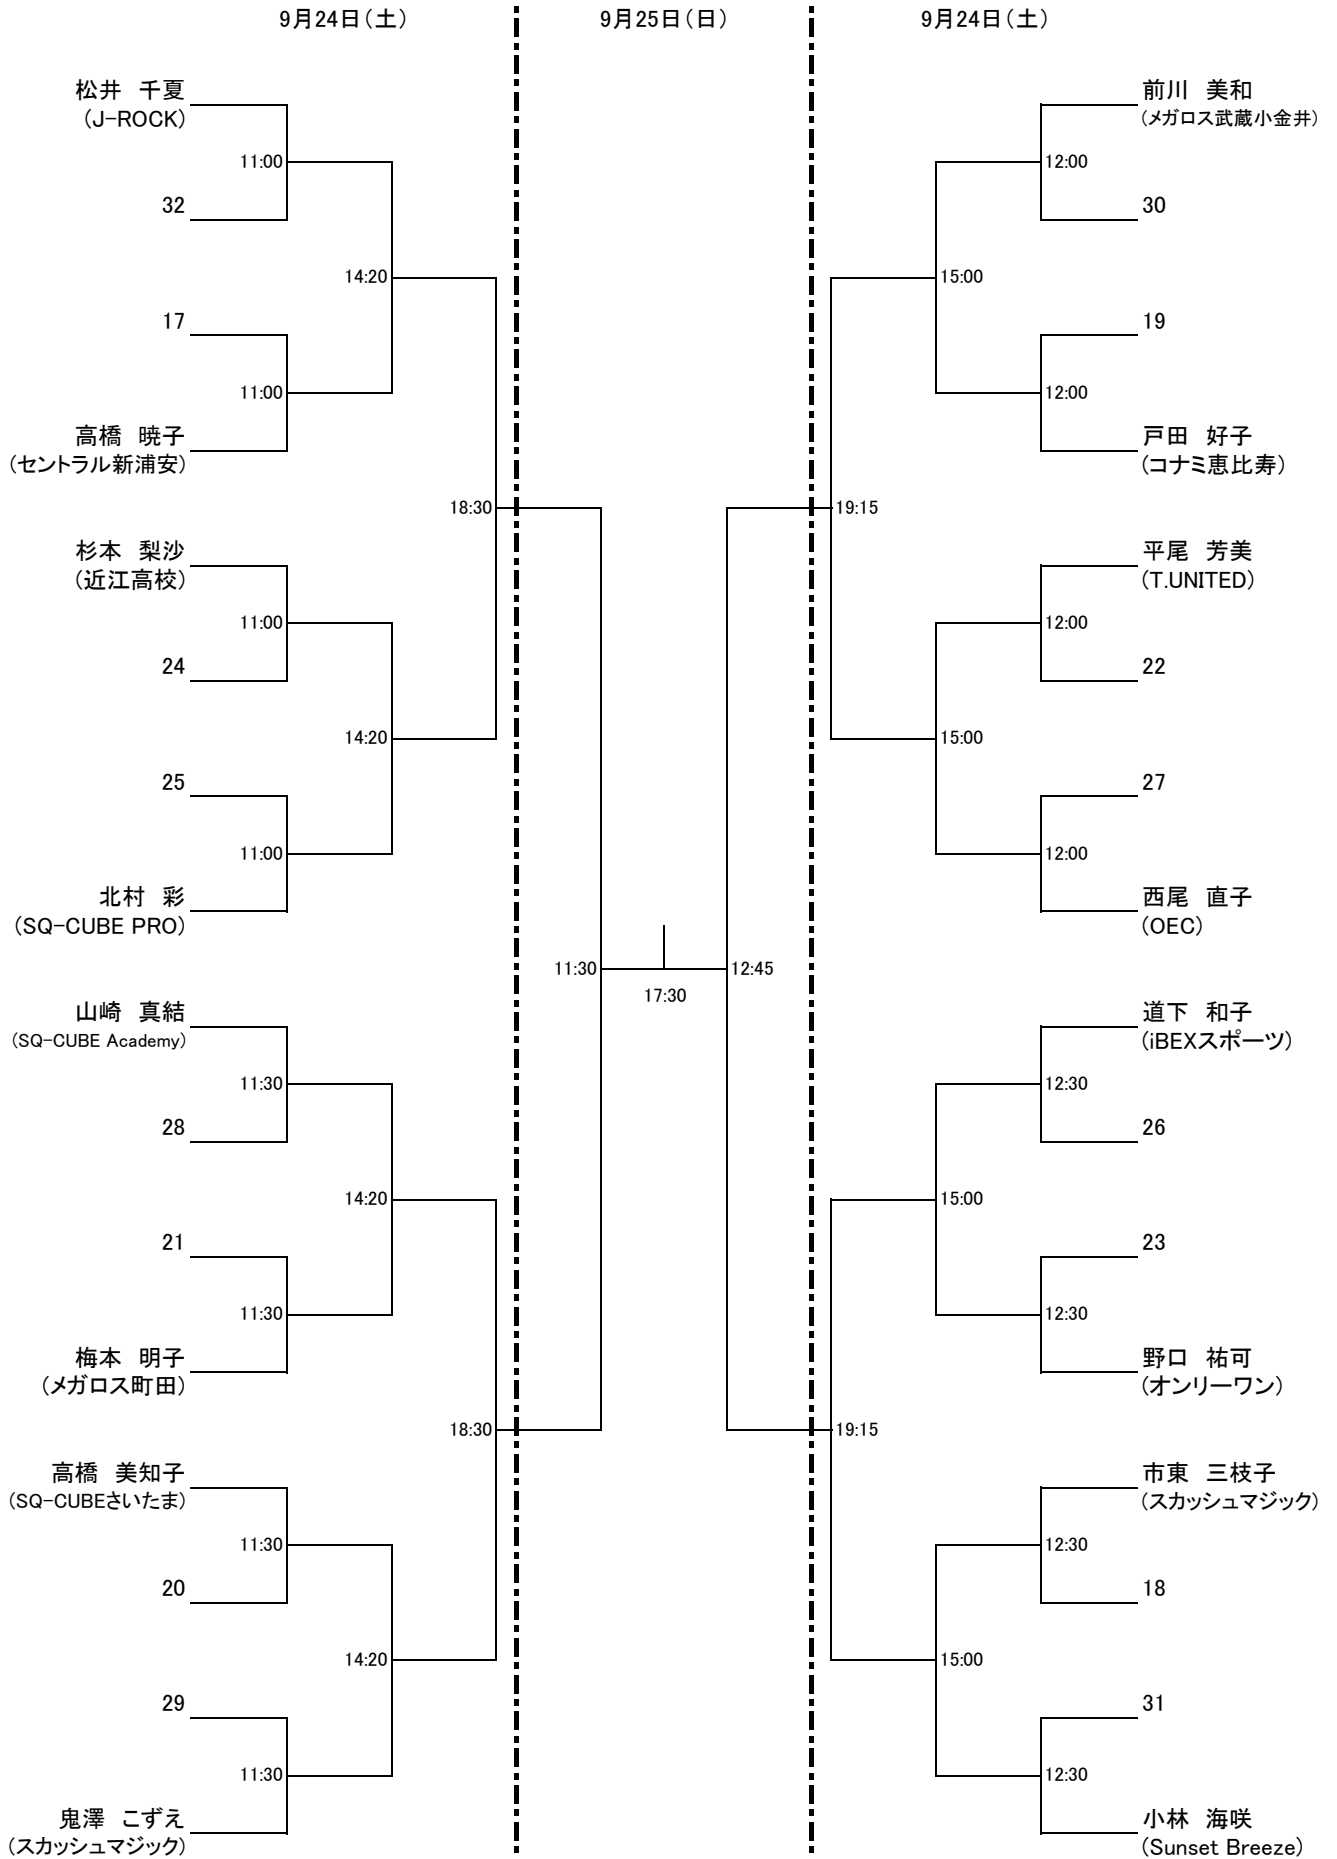

以上

選手権男子本戦

*SQ-CUBE CUP選手権男子の予選組み合わせが一部変更になりましたので、御案内致します。
お間違えの内容にご確認ください。

SQ-CUBE CUP TWO 大会事務局
選手権男子予選(1/2) 全て9月23日(金)

選手権男子予選(2/2) 全て9月23日(金)

選手権女子本戦

選手権女子予選(1/2) 全て9月23日(金)

選手権女子予選(2/2) 全て9月23日(金)

新人男子

新人男子プレート
9月25日(日)

タイムテーブル変更あり

新人女子 全て9月25日(日)

新人女子 Aグループ

	中西 由佳 (SQ-CUBE)	菊池 夏恵 (エポック中原)	奈川 里奈 (東北大学)
中西 由佳 (SQ-CUBE)		12:40	10:00
菊池 夏恵 (エポック中原)			11:20
奈川 里奈 (東北大学)			

新人女子 Bグループ

	山田 智美 (東北大学)	板井 一枝 (SQ-CUBE)	黒田 幸恵 (ルネサンス藤)
山田 智美 (東北大学)		13:00	10:00
板井 一枝 (SQ-CUBE)			11:20
黒田 幸恵 (ルネサンス藤)			