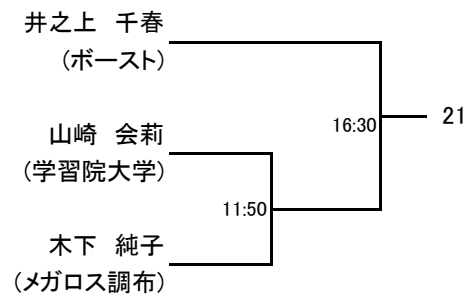

会場利用上の注意

- クラブの開場時刻は下記の通り予定しております。
23日(金)8:30 24日(土)8:00 25日(日)9:00
- **9月25日(日)の選手権男女決勝は有料観戦席**を設置致します。観戦料などの詳細は別紙にて発表させていただきます。
- 大会会場の駐車場はご利用いただけません。
- クラブ内ではクラブのルールを守って行動してください(ゴミはお持ち帰り下さい)。
- 館内での飲食は指定された所以外は禁止されていますのでご協力願います。
- その他は当日の大会スタッフの指示に従って、クラブ内の利用をしていただきますようお願い申し上げます。

以上

選手権男子本戦

*SQ-CUBE CUP選手権男子の予選組み合わせが一部変更になりましたので、御案内致します。
お間違えの内容にご確認ください。

SQ-CUBE CUP TWO 大会事務局
選手権男子予選(1/2) 全て9月23日(金)

選手権男子予選(2/2) 全て9月23日(金)

選手権女子本戦

選手権女子予選(1/2) 全て9月23日(金)

選手権女子予選(2/2) 全て9月23日(金)

新人男子

新人男子プレート
9月25日(日)

タイムテーブル変更あり

新人女子 全て9月25日(日)

新人女子 Aグループ

	中西 由佳 (SQ-CUBE)	菊池 夏恵 (エポック中原)	奈川 里奈 (東北大学)
中西 由佳 (SQ-CUBE)		12:40	10:00
菊池 夏恵 (エポック中原)			11:20
奈川 里奈 (東北大学)			

新人女子 Bグループ

	山田 智美 (東北大学)	板井 一枝 (SQ-CUBE)	黒田 幸恵 (ルネサンス藤)
山田 智美 (東北大学)		13:00	10:00
板井 一枝 (SQ-CUBE)			11:20
黒田 幸恵 (ルネサンス藤)			