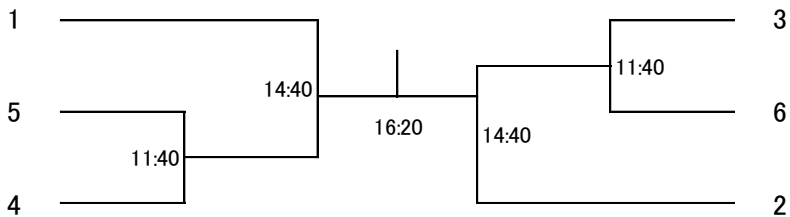

新人男子

新人男子プレート
9月25日(日)

タイムテーブル変更あり

新人女子 全て9月25日(日)

新人女子 Aグループ

	中西 由佳 (SQ-CUBE)	菊池 夏恵 (エポック中原)	奈川 里奈 (東北大学)
中西 由佳 (SQ-CUBE)		12:40	10:00
菊池 夏恵 (エポック中原)			11:20
奈川 里奈 (東北大学)			

新人女子 Bグループ

	山田 智美 (東北大学)	板井 一枝 (SQ-CUBE)	黒田 幸恵 (ルネサンス藤)
山田 智美 (東北大学)		13:00	10:00
板井 一枝 (SQ-CUBE)			11:20
黒田 幸恵 (ルネサンス藤)			

上位トーナメント

マスターズは全試合、9月25日(日)開催に変更となりました。一部ドロースケジュールも変更があります。ご確認ください。

マスターズ男子 9月25日(日)

マスターズ男子プレート 9月25日(日)

タイムテーブル変更あり

マスターズ女子 全て9月25日(日)

マスターズ女子プレート 全て9月25日(日)