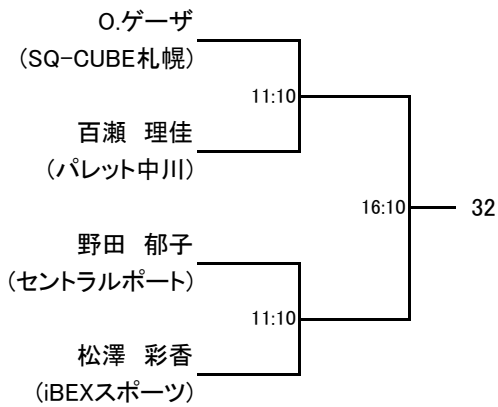

以上

選手権男子本戦

*SQ-CUBE CUP選手権男子の予選組み合わせが一部変更になりましたので、御案内致します。
お間違えの内容にご確認ください。

SQ-CUBE CUP TWO 大会事務局
選手権男子予選(1/2) 全て9月23日(金)

選手権男子予選(2/2) 全て9月23日(金)

選手権女子本戦

選手権女子予選(1/2) 全て9月23日(金)

選手権女子予選(2/2) 全て9月23日(金)

新人男子

新人男子プレート
9月25日(日)

タイムテーブル変更あり

新人女子 全て9月25日(日)

新人女子 Aグループ

	中西 由佳 (SQ-CUBE)	菊池 夏恵 (エポック中原)	奈川 里奈 (東北大学)
中西 由佳 (SQ-CUBE)		12:40	10:00
菊池 夏恵 (エポック中原)			11:20
奈川 里奈 (東北大学)			

新人女子 Bグループ

	山田 智美 (東北大学)	板井 一枝 (SQ-CUBE)	黒田 幸恵 (ルネサンス藤)
山田 智美 (東北大学)		13:00	10:00
板井 一枝 (SQ-CUBE)			11:20
黒田 幸恵 (ルネサンス藤)			