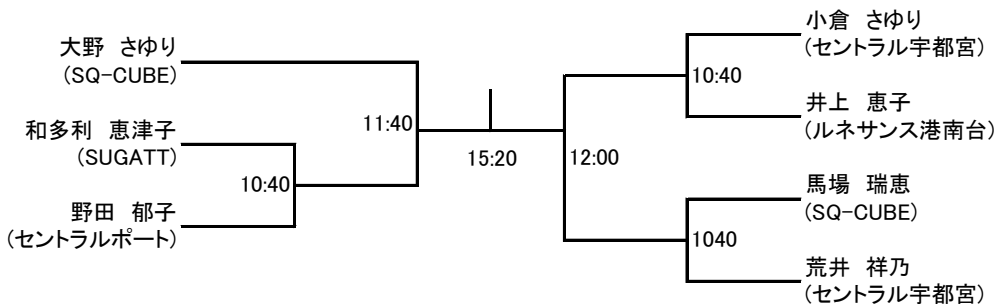

第7回 SQ-CUBE CUP TEAM WATANABE OPEN 2011 IN 新横浜

ドロー変更のご案内

前略 いつもお世話になっております。

このたび9月23日(金)~25日(日)の日程にて開催いたします、TWO 2011 IN 新横浜にドロー変更がございましたので、貴クラブの所属の方々にご案内いただけますよう、よろしくお願い申し上げます。参加される皆様、タイムテーブルのご確認を今一度お願い致します。

上位トーナメント

マスターズは全試合、9月25日(日)開催に変更となりました。一部ドロースケジュールも変更があります。ご確認ください。

マスターズ男子 9月25日(日)

マスターズ男子プレート 9月25日(日)

タイムテーブル変更あり

マスターズ女子 全て9月25日(日)

マスターズ女子プレート 全て9月25日(日)