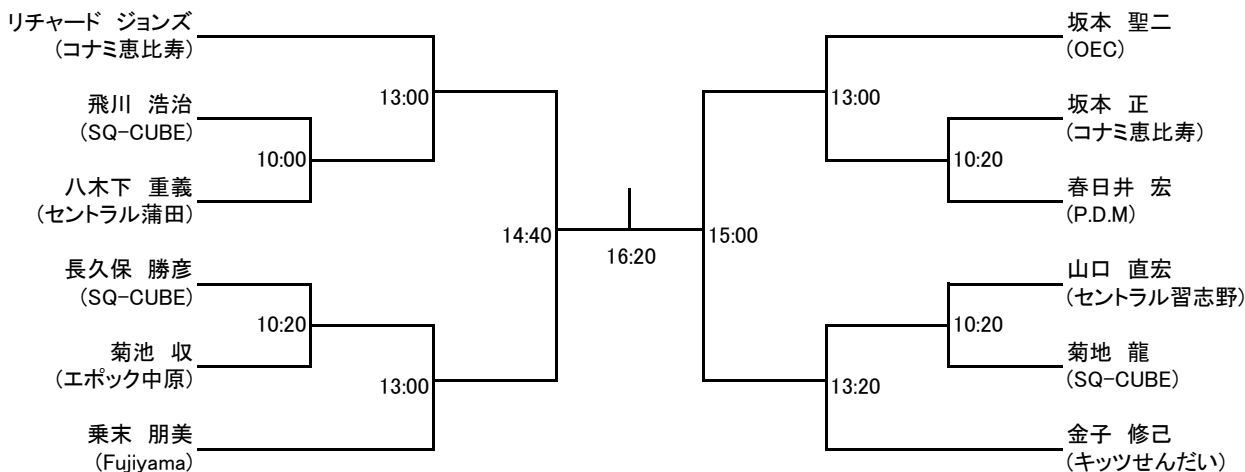

以上

選手権男子本戦

*SQ-CUBE CUP選手権男子の予選組み合わせが一部変更になりましたので、御案内致します。
お間違えの内容にご確認ください。

SQ-CUBE CUP TWO 大会事務局
選手権男子予選(1/2) 全て9月23日(金)

選手権男子予選(2/2) 全て9月23日(金)

選手権女子本戦

選手権女子予選(1/2) 全て9月23日(金)

選手権女子予選(2/2) 全て9月23日(金)

新人男子

新人男子プレート
9月25日(日)

タイムテーブル変更あり

新人女子 全て9月25日(日)

新人女子 Aグループ

	中西 由佳 (SQ-CUBE)	菊池 夏恵 (エポック中原)	奈川 里奈 (東北大学)
中西 由佳 (SQ-CUBE)		12:40	10:00
菊池 夏恵 (エポック中原)			11:20
奈川 里奈 (東北大学)			

新人女子 Bグループ

	山田 智美 (東北大学)	板井 一枝 (SQ-CUBE)	黒田 幸恵 (ルネサンス藤)
山田 智美 (東北大学)		13:00	10:00
板井 一枝 (SQ-CUBE)			11:20
黒田 幸恵 (ルネサンス藤)			

上位トーナメント

マスターズは全試合、9月25日(日)開催に変更となりました。一部ドロースケジュールも変更があります。ご確認ください。

マスターズ男子 9月25日(日)

マスターズ男子プレート 9月25日(日)

タイムテーブル変更あり

マスターズ女子 全て9月25日(日)

マスターズ女子プレート 全て9月25日(日)