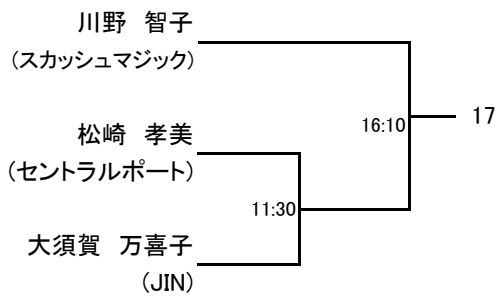

会場利用上の注意

- クラブの開場時刻は下記の通り予定しております。
23日(金)8:30 24日(土)8:00 25日(日)9:00
- **9月25日(日)の選手権男女決勝は有料観戦席**を設置致します。観戦料などの詳細は別紙にて発表させていただきます。
- 大会会場の駐車場はご利用いただけません。
- クラブ内ではクラブのルールを守って行動してください(ゴミはお持ち帰り下さい)。
- 館内での飲食は指定された所以外は禁止されていますのでご協力願います。
- その他は当日の大会スタッフの指示に従って、クラブ内の利用をしていただきますようお願い申し上げます。

以上

選手権男子本戦

*SQ-CUBE CUP選手権男子の予選組み合わせが一部変更になりましたので、御案内致します。
お間違えの内容にご確認ください。

SQ-CUBE CUP TWO 大会事務局
選手権男子予選(1/2) 全て9月23日(金)

選手権男子予選(2/2) 全て9月23日(金)

選手権女子本戦

選手権女子予選(1/2) 全て9月23日(金)

選手権女子予選(2/2) 全て9月23日(金)

新人男子

新人男子プレート
9月25日(日)

タイムテーブル変更あり

新人女子 全て9月25日(日)

新人女子 Aグループ

	中西 由佳 (SQ-CUBE)	菊池 夏恵 (エポック中原)	奈川 里奈 (東北大学)
中西 由佳 (SQ-CUBE)		12:40	10:00
菊池 夏恵 (エポック中原)			11:20
奈川 里奈 (東北大学)			

新人女子 Bグループ

	山田 智美 (東北大学)	板井 一枝 (SQ-CUBE)	黒田 幸恵 (ルネサンス藤)
山田 智美 (東北大学)		13:00	10:00
板井 一枝 (SQ-CUBE)			11:20
黒田 幸恵 (ルネサンス藤)			