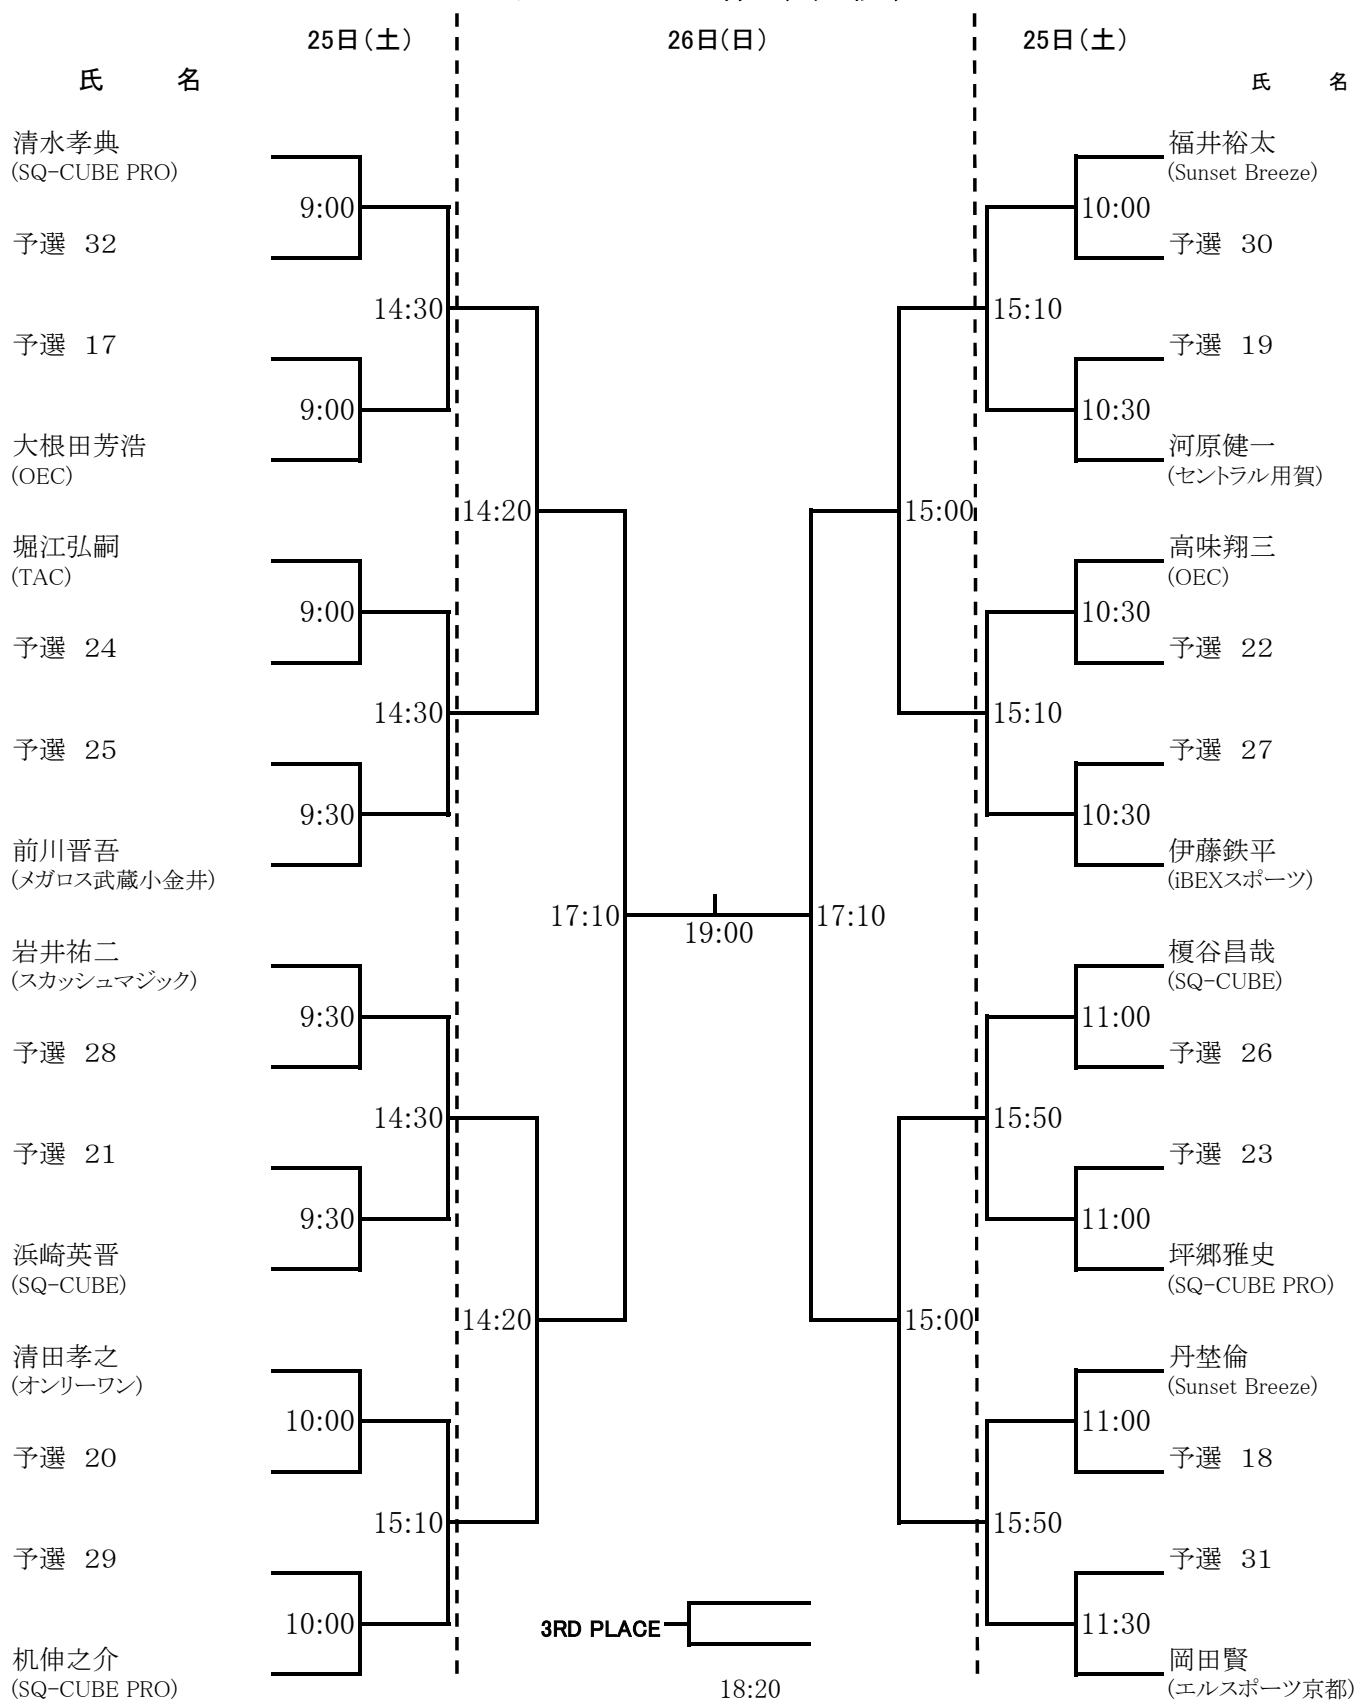

男子選手権(本戦)

女子選手権(予選)

24日(金)

氏名

氏名

氏名

矢納佳名子
(SQ-CUBE)

BYE