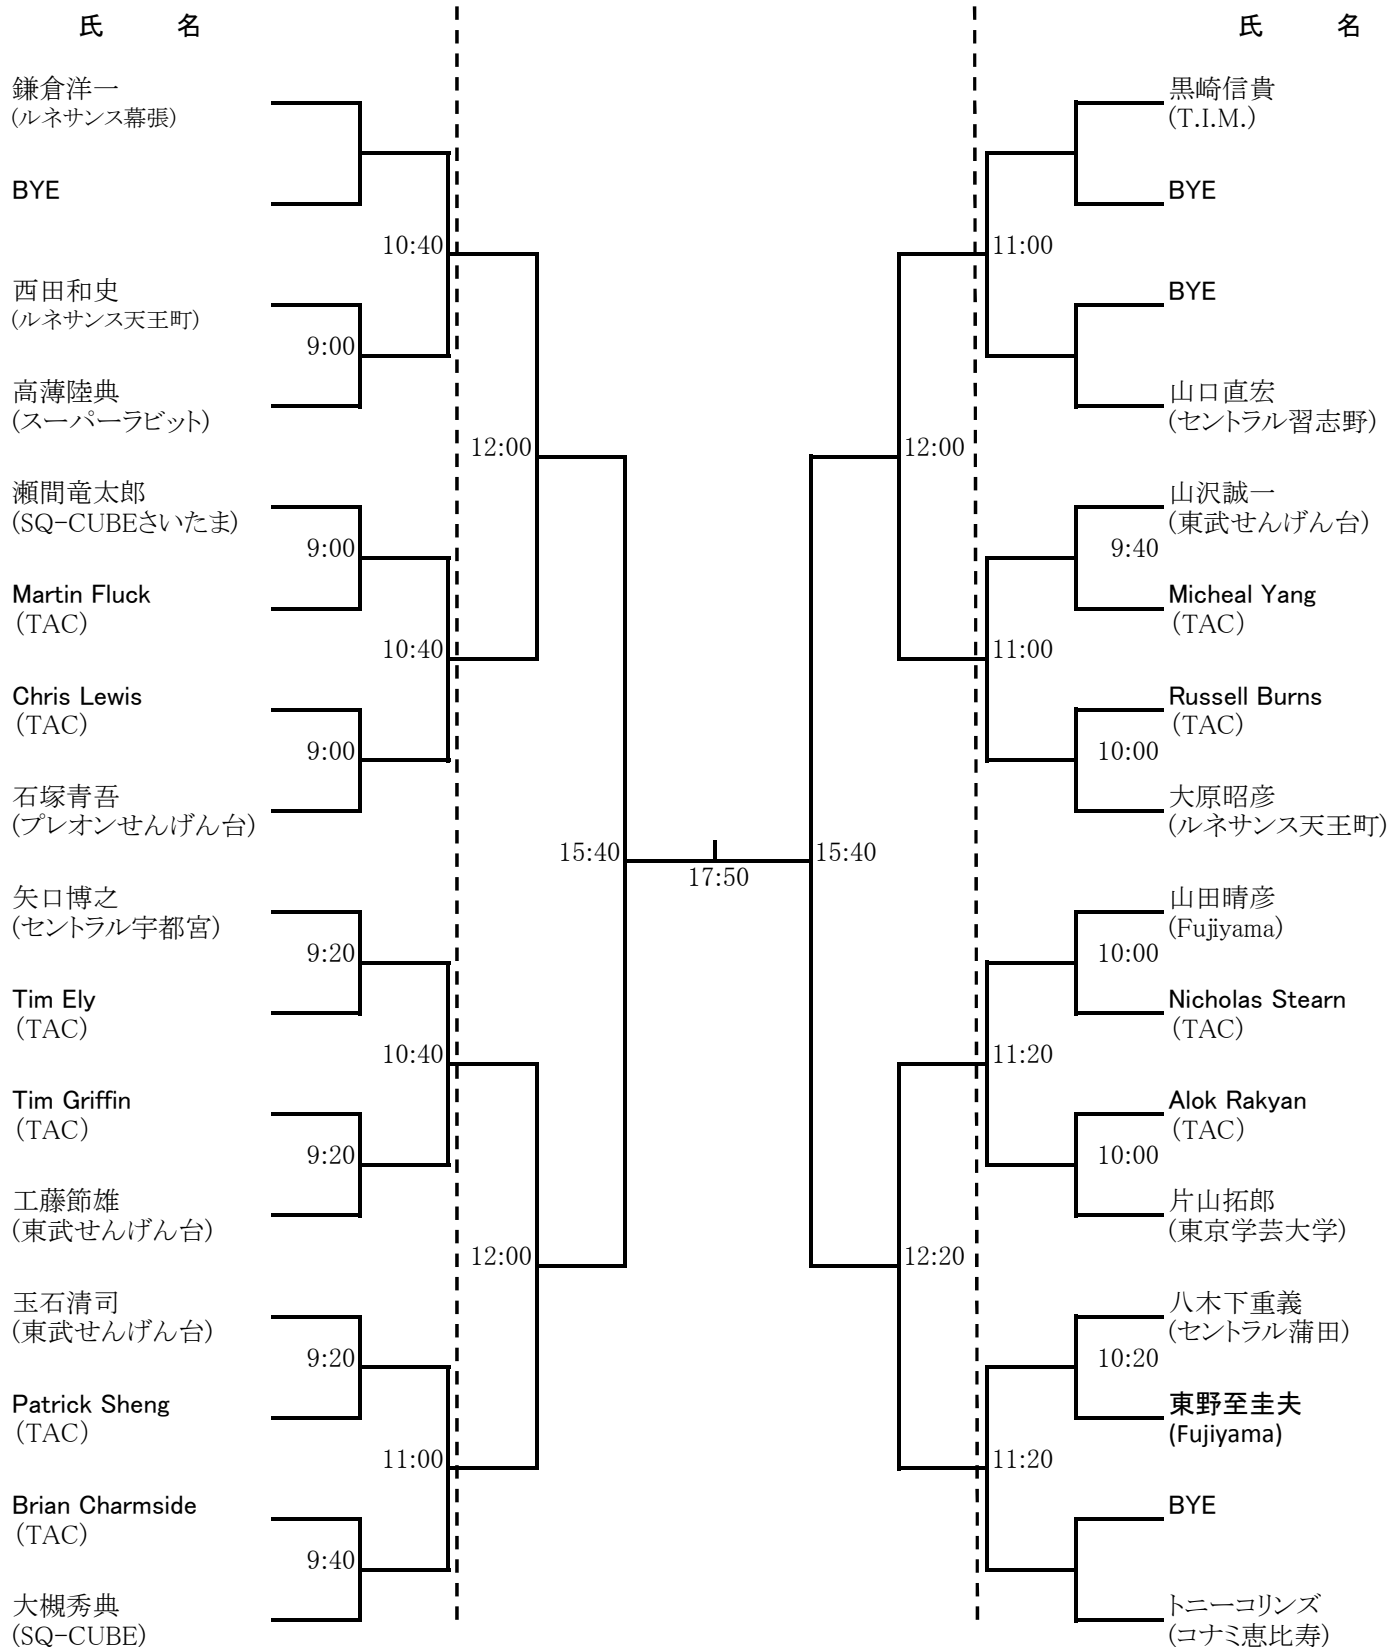

北川知子
(パルポート太田)

山田東葉美
(メガロス町田)

小倉さゆり
(セントラル宇都宮)

水野舞子
(セントラル用賀)

フレンドシップ男子 26日(日)

フレンドシップ女子 26日(日)