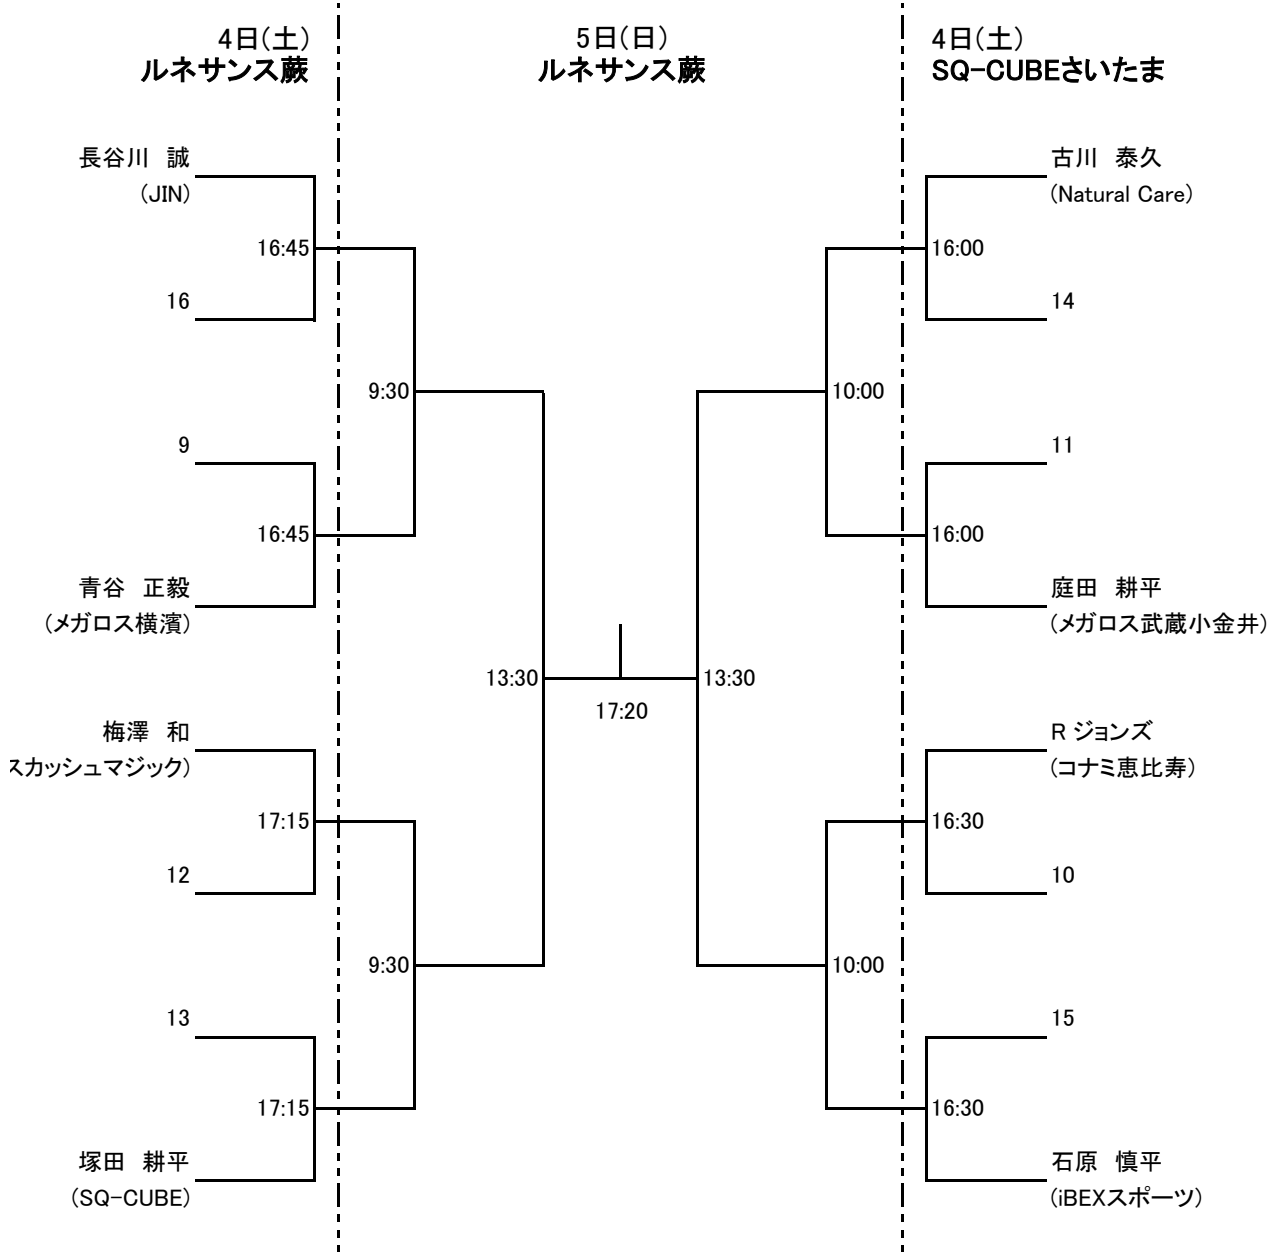

参加選手所属団体各位

HEAD CUP TWO IN 蕨、第1シードの選手が棄権したため、選手権女子本戦ドローを変更致します。
貴クラブにてご掲示等により、選手の皆様に広くお知らせ頂きますようお願い致します。

TEAM WATANABE OPEN大会事務局

選手権女子本戦

HEAD CUP TEAM WATANABE OPEN 2011 IN 蕨

ドロー発送のご案内

前略 いつもお世話になっております。

このたび6月4日(土)～5日(日)の日程にて開催いたします、TWO 2011 IN 蕨のドローを送付いたしますので、貴クラブの所属の方々にご案内いただけますよう、よろしくお願い申し上げます。今大会も沢山の方のエントリーを頂きまして感謝申し上げます。

イベントのお知らせ

TWO 恒例イベント「3分クッキング」を5日(日)15:15～(時刻は試合進行に準じます)予定致しております。

参加は無料、申し込み受付は初日の5日(日)12:00から開始致します。

大会注意事項

- 本大会のルールはJSAのルールに則って行ないます。選手権本戦はPAR 11 ベストオブ5ゲームズ、その他の試合ではPAR 11 ベストオブ3ゲームズにて行います。3位決定戦は行いません。ベストオブ3ゲームズではノックアップを左右合計3分、ベストオブ5ゲームズでは5分とします。
選手権男女ドローの右側、4日(土)の試合はSQ-CUBEさいたまにて行います。選手権男女参加選手の方は、開催会場も併せてご確認ください。
- 選手は試合予定時刻を5分経過してコートに入らない場合は棄権とみなします。
また進行上、時刻が変更になる場合もありますので会場のボードに常にご注意ください。
尚、一部予定時刻が不規則な試合がありますので、該当選手はご注意ください。
- 原則として勝者レフリー、敗者マーカークとしますので試合後は両者は次の試合のレフリー、マーカークを責任を持って行ってください。出来ない場合は代わりの方をたててください。円滑な運営にご協力をお願いいたします。
- 試合中の事故、怪我につきましては主催者、施設側は一切の責任を負いませんので自己の責任において処理をしてください。
- ご都合により大会を棄権される場合は、お早めに大会事務局まで、**前日まで：メールにて、当日：お電話にてご連絡**ください。本人確認のため、メールは**エントリー時にご提出頂いたメールアドレスから送信**して頂きますようお願い致します。
- TWO 大会事務局：two-office@sq-cube.com、大会当日の緊急連絡先はSQ-CUBEさいたま：048-669-8700です。

会場利用上の注意

- 大会会場の駐車場はご利用いただけません。
- クラブ内ではクラブのルールを守って行動してください(ゴミはお持ち帰り下さい)。
- 館内での飲食は指定された所以外は禁止されていますのでご協力願います。
- その他は当日の大会スタッフの指示に従って、クラブ内の利用をしていただきますようお願い申し上げます。
以上

選手権男子本戦

選手権男子予選 全て4日(土)

ルネサンス蕨

SQ-CUBEさいたま