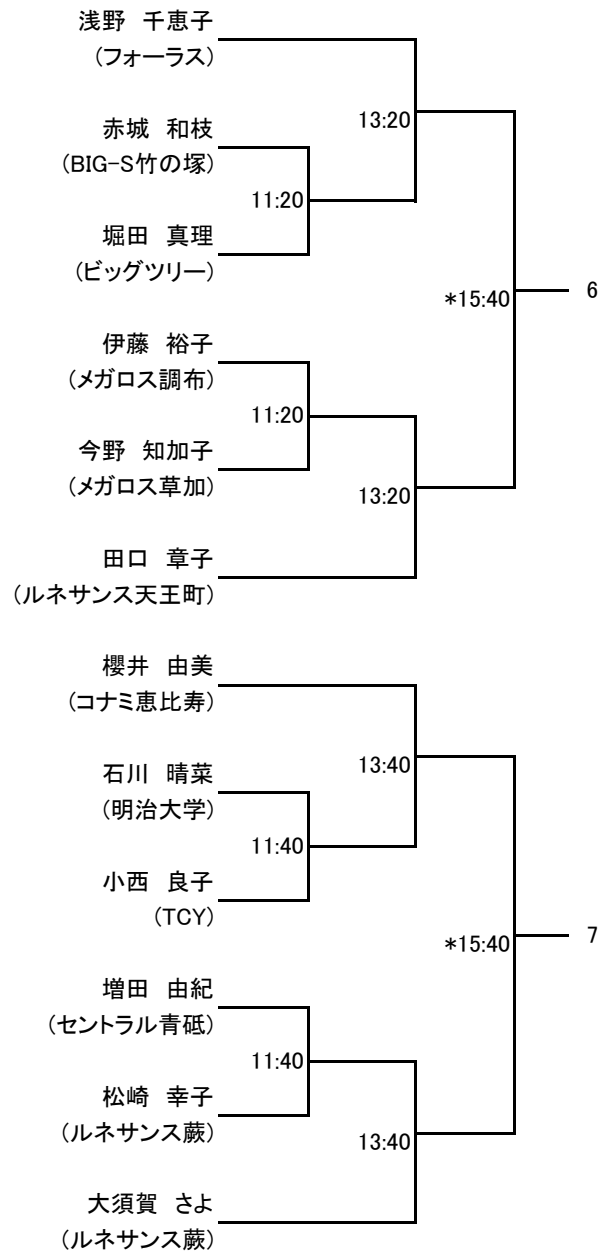

参加選手所属団体各位

HEAD CUP TWO IN 蕨、第1シードの選手が棄権したため、選手権女子本戦ドローを変更致します。
貴クラブにてご掲示等により、選手の皆様に広くお知らせ頂きますようお願い致します。

TEAM WATANABE OPEN大会事務局

選手権女子本戦

HEAD CUP TEAM WATANABE OPEN 2011 IN 蕨

ドロー発送のご案内

前略 いつもお世話になっております。

このたび6月4日(土)～5日(日)の日程にて開催いたします、TWO 2011 IN 蕨のドローを送付いたしますので、貴クラブの所属の方々にご案内いただけますよう、よろしくお願い申し上げます。今大会も沢山の方のエントリーを頂きまして感謝申し上げます。

イベントのお知らせ

TWO 恒例イベント「3分クッキング」を5日(日)15:15～(時刻は試合進行に準じます)予定致しております。

参加は無料、申し込み受付は初日の5日(日)12:00から開始致します。

大会注意事項

- 本大会のルールはJSAのルールに則って行ないます。選手権本戦はPAR 11 ベストオブ5ゲームズ、その他の試合ではPAR 11 ベストオブ3ゲームズにて行います。3位決定戦は行いません。ベストオブ3ゲームズではノックアップを左右合計3分、ベストオブ5ゲームズでは5分とします。
選手権男女ドローの右側、4日(土)の試合はSQ-CUBEさいたまにて行います。選手権男女参加選手の方は、開催会場も併せてご確認ください。
- 選手は試合予定時刻を5分経過してコートに入らない場合は棄権とみなします。
また進行上、時刻が変更になる場合もありますので会場のボードに常にご注意ください。
尚、一部予定時刻が不規則な試合がありますので、該当選手はご注意ください。
- 原則として勝者レフリー、敗者マーカークとしますので試合後は両者は次の試合のレフリー、マーカークを責任を持って行ってください。出来ない場合は代わりの方をたててください。円滑な運営にご協力をお願いいたします。
- 試合中の事故、怪我につきましては主催者、施設側は一切の責任を負いませんので自己の責任において処理をしてください。
- ご都合により大会を棄権される場合は、お早めに大会事務局まで、**前日まで：メールにて、当日：お電話にてご連絡**ください。本人確認のため、メールは**エントリー時にご提出頂いたメールアドレスから送信**して頂きますようお願い致します。
- TWO 大会事務局：two-office@sq-cube.com、大会当日の緊急連絡先はSQ-CUBEさいたま：048-669-8700です。

会場利用上の注意

- 大会会場の駐車場はご利用いただけません。
- クラブ内ではクラブのルールを守って行動してください(ゴミはお持ち帰り下さい)。
- 館内での飲食は指定された所以外は禁止されていますのでご協力願います。
- その他は当日の大会スタッフの指示に従って、クラブ内の利用をしていただきますようお願い申し上げます。
以上

選手権男子本戦

選手権男子予選 全て4日(土)

ルネサンス蕨

SQ-CUBEさいたま

選手権女子予選 全て4日(土)

ルネサンス蕨

SQ-CUBEさいたま

*女子予選決勝は、進行が早まっても予定時刻開始とします。

フレンド男子 ルネサンス蕨

フレンド女子 ルネサンス藤

全て5日(日)、ルネサンス蔵

新人男子	奥田 裕樹 SQ-CUBE	保坂 洋之 セントラル八千代台	青柳 隆志 メガロス横濱	梶川 政弘 メガロス横濱	結果
奥田 裕樹 SQ-CUBE		16:10	13:10	11:15	
保坂 洋之 セントラル八千代台			11:15	13:10	
青柳 隆志 メガロス横濱				16:10	
梶川 政弘 メガロス横濱					