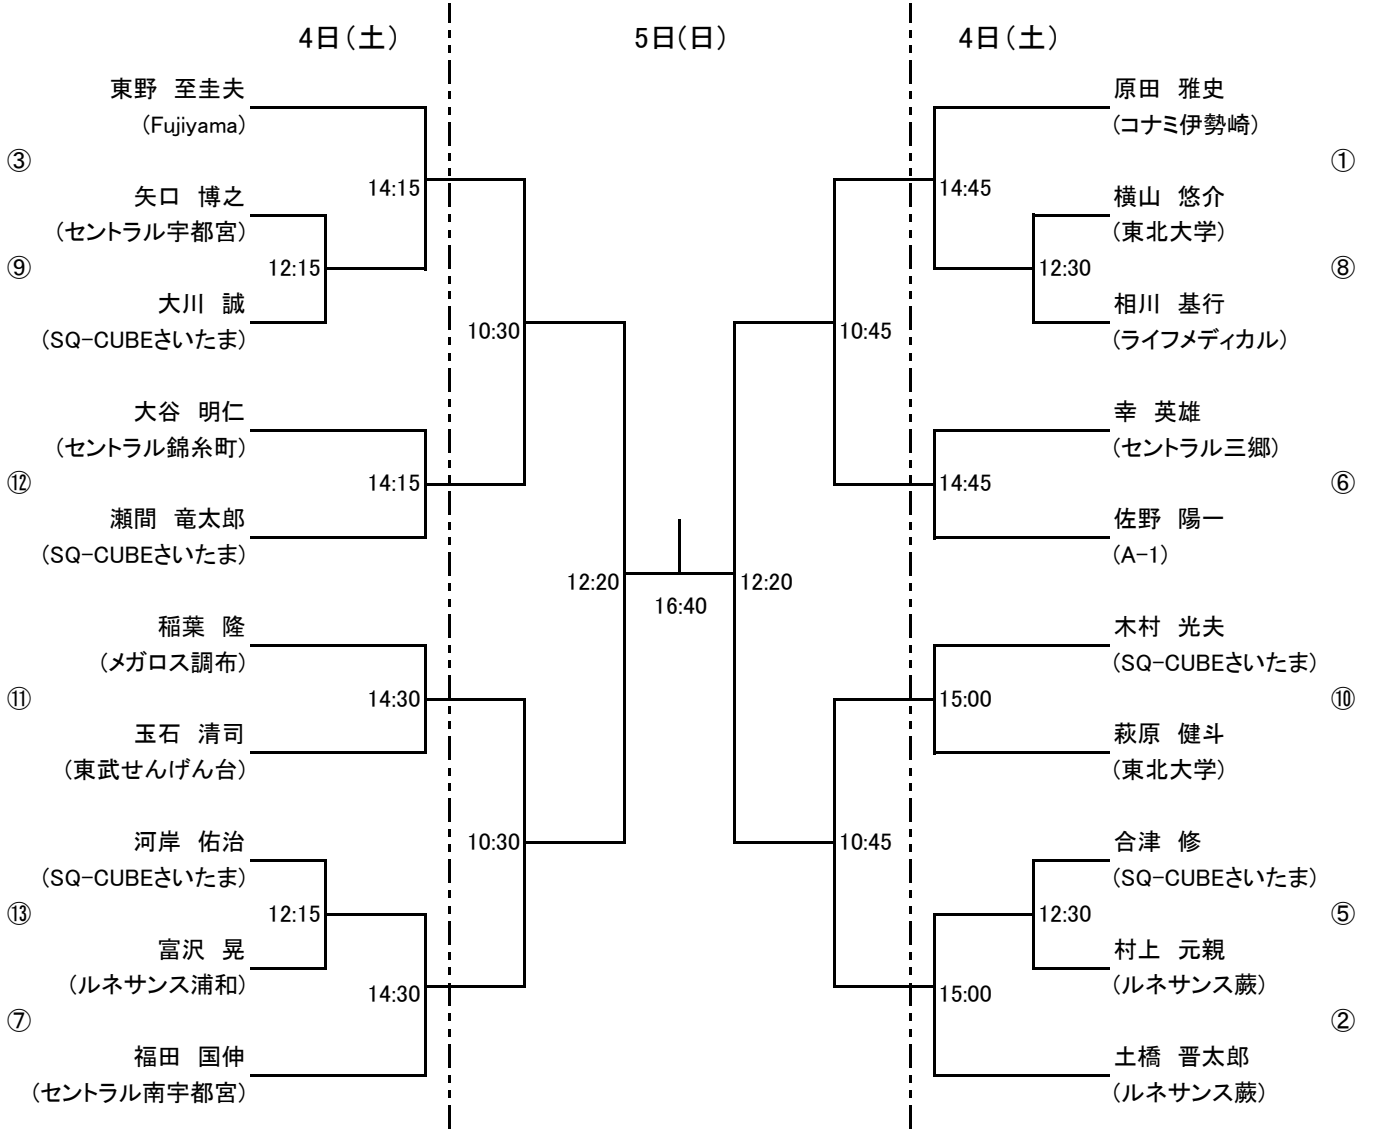

参加選手所属団体各位

HEAD CUP TWO IN 蕨、第1シードの選手が棄権したため、選手権女子本戦ドローを変更致します。
貴クラブにてご掲示等により、選手の皆様に広くお知らせ頂きますようお願い致します。

TEAM WATANABE OPEN大会事務局

選手権女子本戦

HEAD CUP TEAM WATANABE OPEN 2011 IN 蕨

ドロー発送のご案内

前略 いつもお世話になっております。

このたび6月4日(土)～5日(日)の日程にて開催いたします、TWO 2011 IN 蕨のドローを送付いたしますので、貴クラブの所属の方々にご案内いただけますよう、よろしくお願い申し上げます。今大会も沢山の方のエントリーを頂きまして感謝申し上げます。

選手権女子予選 全て4日(土)

ルネサンス蕨

SQ-CUBEさいたま

*女子予選決勝は、進行が早まっても予定時刻開始とします。

フレンド男子 ルネサンス蕨

フレンド女子 ルネサンス藤

全て5日(日)、ルネサンス蔵

新人男子	奥田 裕樹 SQ-CUBE	保坂 洋之 セントラル八千代台	青柳 隆志 メガロス横濱	梶川 政弘 メガロス横濱	結果
奥田 裕樹 SQ-CUBE		16:10	13:10	11:15	
保坂 洋之 セントラル八千代台			11:15	13:10	
青柳 隆志 メガロス横濱				16:10	
梶川 政弘 メガロス横濱					