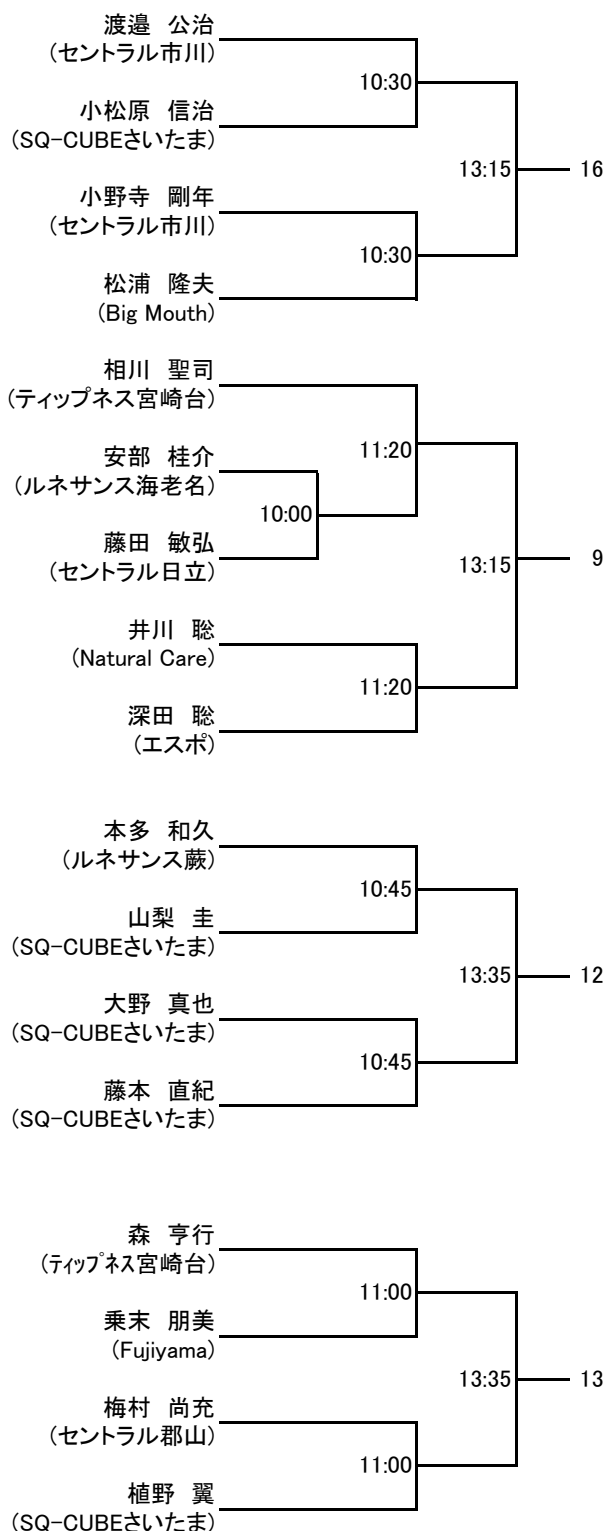

参加選手所属団体各位

HEAD CUP TWO IN 蕨、第1シードの選手が棄権したため、選手権女子本戦ドローを変更致します。
貴クラブにてご掲示等により、選手の皆様に広くお知らせ頂きますようお願い致します。

TEAM WATANABE OPEN大会事務局

選手権女子本戦

HEAD CUP TEAM WATANABE OPEN 2011 IN 蕨

ドロー発送のご案内

前略 いつもお世話になっております。

このたび6月4日(土)～5日(日)の日程にて開催いたします、TWO 2011 IN 蕨のドローを送付いたしますので、貴クラブの所属の方々にご案内いただけますよう、よろしくお願い申し上げます。今大会も沢山の方のエントリーを頂きまして感謝申し上げます。

イベントのお知らせ

TWO 恒例イベント「3分クッキング」を5日(日)15:15～(時刻は試合進行に準じます)予定致しております。

参加は無料、申し込み受付は初日の5日(日)12:00から開始致します。

大会注意事項

- 本大会のルールはJSAのルールに則って行ないます。選手権本戦はPAR 11 ベストオブ5ゲームズ、その他の試合ではPAR 11 ベストオブ3ゲームズにて行います。3位決定戦は行いません。ベストオブ3ゲームズではノックアップを左右合計3分、ベストオブ5ゲームズでは5分とします。
選手権男女ドローの右側、4日(土)の試合はSQ-CUBEさいたまにて行います。選手権男女参加選手の方は、開催会場も併せてご確認ください。
- 選手は試合予定時刻を5分経過してコートに入らない場合は棄権とみなします。
また進行上、時刻が変更になる場合もありますので会場のボードに常にご注意ください。
尚、一部予定時刻が不規則な試合がありますので、該当選手はご注意ください。
- 原則として勝者レフリー、敗者マーカークとしますので試合後は両者は次の試合のレフリー、マーカークを責任を持って行ってください。出来ない場合は代わりの方をたててください。円滑な運営にご協力をお願いいたします。
- 試合中の事故、怪我につきましては主催者、施設側は一切の責任を負いませんので自己の責任において処理をしてください。
- ご都合により大会を棄権される場合は、お早めに大会事務局まで、**前日まで：メールにて、当日：お電話にてご連絡**ください。本人確認のため、メールは**エントリー時にご提出頂いたメールアドレスから送信**して頂きますようお願い致します。
- TWO 大会事務局：two-office@sq-cube.com、大会当日の緊急連絡先はSQ-CUBEさいたま：048-669-8700です。

会場利用上の注意

- 大会会場の駐車場はご利用いただけません。
- クラブ内ではクラブのルールを守って行動してください(ゴミはお持ち帰り下さい)。
- 館内での飲食は指定された所以外は禁止されていますのでご協力願います。
- その他は当日の大会スタッフの指示に従って、クラブ内の利用をしていただきますようお願い申し上げます。
以上

選手権男子本戦

選手権男子予選 全て4日(土)

ルネサンス蕨

SQ-CUBEさいたま

選手権女子予選 全て4日(土)

ルネサンス蕨

SQ-CUBEさいたま

*女子予選決勝は、進行が早まっても予定時刻開始とします。

フレンド男子 ルネサンス蕨

フレンド女子 ルネサンス藤

全て5日(日)、ルネサンス蔵

新人男子	奥田 裕樹 SQ-CUBE	保坂 洋之 セントラル八千代台	青柳 隆志 メガロス横濱	梶川 政弘 メガロス横濱	結果
奥田 裕樹 SQ-CUBE		16:10	13:10	11:15	
保坂 洋之 セントラル八千代台			11:15	13:10	
青柳 隆志 メガロス横濱				16:10	
梶川 政弘 メガロス横濱					