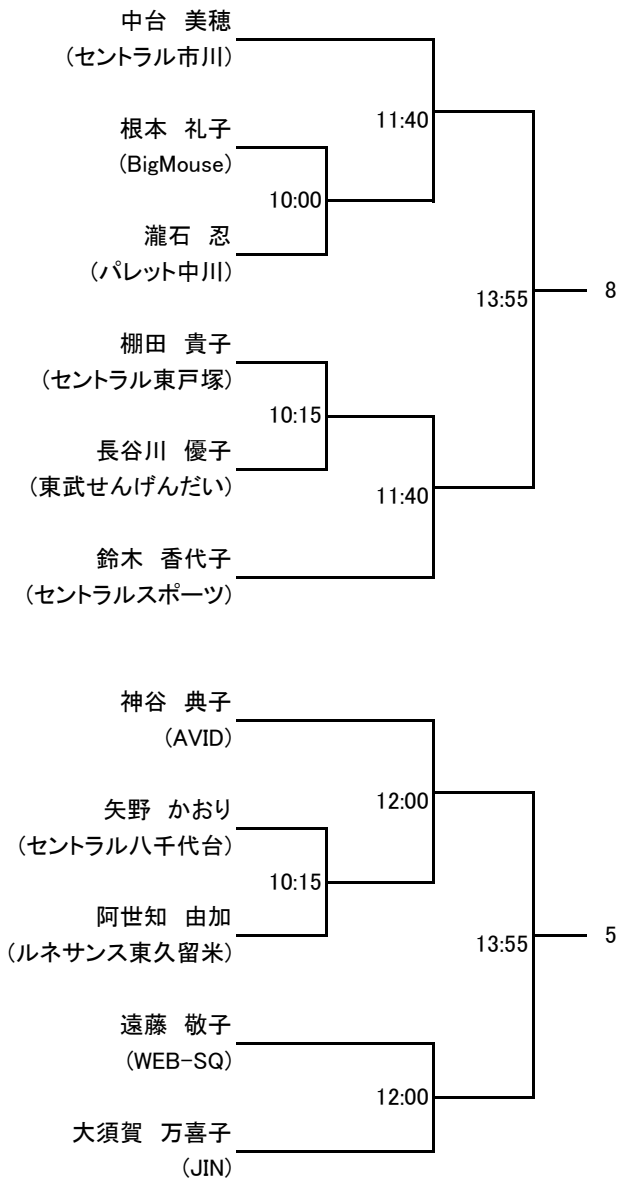

参加選手所属団体各位

HEAD CUP TWO IN 蕨、第1シードの選手が棄権したため、選手権女子本戦ドローを変更致します。
貴クラブにてご掲示等により、選手の皆様に広くお知らせ頂きますようお願い致します。

TEAM WATANABE OPEN大会事務局

選手権女子本戦

HEAD CUP TEAM WATANABE OPEN 2011 IN 蕨

ドロー発送のご案内

前略 いつもお世話になっております。

このたび6月4日(土)～5日(日)の日程にて開催いたします、TWO 2011 IN 蕨のドローを送付いたしますので、貴クラブの所属の方々にご案内いただけますよう、よろしくお願い申し上げます。今大会も沢山の方のエントリーを頂きまして感謝申し上げます。

イベントのお知らせ

TWO 恒例イベント「3分クッキング」を5日(日)15:15～(時刻は試合進行に準じます)予定致しております。

参加は無料、申し込み受付は初日の5日(日)12:00から開始致します。

大会注意事項

- 本大会のルールはJSAのルールに則って行ないます。選手権本戦はPAR 11 ベストオブ5ゲームズ、その他の試合ではPAR 11 ベストオブ3ゲームズにて行います。3位決定戦は行いません。ベストオブ3ゲームズではノックアップを左右合計3分、ベストオブ5ゲームズでは5分とします。
選手権男女ドローの右側、4日(土)の試合はSQ-CUBEさいたまにて行います。選手権男女参加選手の方は、開催会場も併せてご確認ください。
- 選手は試合予定時刻を5分経過してコートに入らない場合は棄権とみなします。
また進行上、時刻が変更になる場合もありますので会場のボードに常にご注意ください。
尚、一部予定時刻が不規則な試合がありますので、該当選手はご注意ください。
- 原則として勝者レフリー、敗者マーカークとしますので試合後は両者は次の試合のレフリー、マーカークを責任を持って行ってください。出来ない場合は代わりの方をたててください。円滑な運営にご協力をお願いいたします。
- 試合中の事故、怪我につきましては主催者、施設側は一切の責任を負いませんので自己の責任において処理をしてください。
- ご都合により大会を棄権される場合は、お早めに大会事務局まで、**前日まで：メールにて、当日：お電話にてご連絡**ください。本人確認のため、メールは**エントリー時にご提出頂いたメールアドレスから送信**して頂きますようお願い致します。
- TWO 大会事務局：two-office@sq-cube.com、大会当日の緊急連絡先はSQ-CUBEさいたま：048-669-8700です。

会場利用上の注意

- 大会会場の駐車場はご利用いただけません。
- クラブ内ではクラブのルールを守って行動してください(ゴミはお持ち帰り下さい)。
- 館内での飲食は指定された所以外は禁止されていますのでご協力願います。
- その他は当日の大会スタッフの指示に従って、クラブ内の利用をしていただきますようお願い申し上げます。
以上

選手権男子本戦

選手権男子予選 全て4日(土)

ルネサンス蕨

SQ-CUBEさいたま

選手権女子予選 全て4日(土)

ルネサンス蕨

SQ-CUBEさいたま

*女子予選決勝は、進行が早まっても予定時刻開始とします。

フレンド男子 ルネサンス蕨

フレンド女子 ルネサンス藤

全て5日(日)、ルネサンス蔵

新人男子	奥田 裕樹 SQ-CUBE	保坂 洋之 セントラル八千代台	青柳 隆志 メガロス横濱	梶川 政弘 メガロス横濱	結果
奥田 裕樹 SQ-CUBE		16:10	13:10	11:15	
保坂 洋之 セントラル八千代台			11:15	13:10	
青柳 隆志 メガロス横濱				16:10	
梶川 政弘 メガロス横濱					