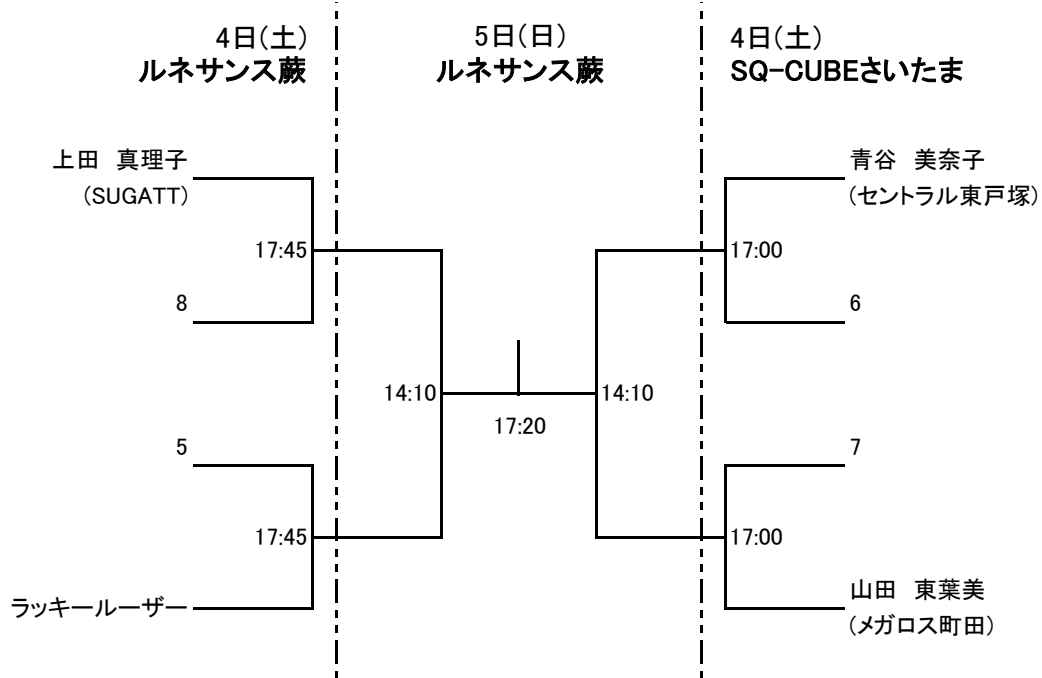

参加選手所属団体各位

HEAD CUP TWO IN 蕨、第1シードの選手が棄権したため、選手権女子本戦ドローを変更致します。
貴クラブにてご掲示等により、選手の皆様に広くお知らせ頂きますようお願い致します。

TEAM WATANABE OPEN大会事務局

選手権女子本戦

HEAD CUP TEAM WATANABE OPEN 2011 IN 蕨

ドロー発送のご案内

前略 いつもお世話になっております。

このたび6月4日(土)～5日(日)の日程にて開催いたします、TWO 2011 IN 蕨のドローを送付いたしますので、貴クラブの所属の方々にご案内いただけますよう、よろしくお願い申し上げます。今大会も沢山の方のエントリーを頂きまして感謝申し上げます。

イベントのお知らせ

TWO 恒例イベント「3分クッキング」を5日(日)15:15～(時刻は試合進行に準じます)予定致しております。

参加は無料、申し込み受付は初日の5日(日)12:00から開始致します。

大会注意事項

- 本大会のルールはJSAのルールに則って行ないます。選手権本戦はPAR 11 ベストオブ5ゲームズ、その他の試合ではPAR 11 ベストオブ3ゲームズにて行います。3位決定戦は行いません。ベストオブ3ゲームズではノックアップを左右合計3分、ベストオブ5ゲームズでは5分とします。
選手権男女ドローの右側、4日(土)の試合はSQ-CUBEさいたまにて行います。選手権男女参加選手の方は、開催会場も併せてご確認ください。
- 選手は試合予定時刻を5分経過してコートに入らない場合は棄権とみなします。
また進行上、時刻が変更になる場合もありますので会場のボードに常にご注意ください。
尚、一部予定時刻が不規則な試合がありますので、該当選手はご注意ください。
- 原則として勝者レフリー、敗者マーカークとしますので試合後は両者は次の試合のレフリー、マーカークを責任を持って行ってください。出来ない場合は代わりの方をたててください。円滑な運営にご協力をお願いいたします。
- 試合中の事故、怪我につきましては主催者、施設側は一切の責任を負いませんので自己の責任において処理をしてください。
- ご都合により大会を棄権される場合は、お早めに大会事務局まで、**前日まで：メールにて、当日：お電話にてご連絡**ください。本人確認のため、メールは**エントリー時にご提出頂いたメールアドレスから送信**して頂きますようお願い致します。
- TWO 大会事務局：two-office@sq-cube.com、大会当日の緊急連絡先はSQ-CUBEさいたま：048-669-8700です。