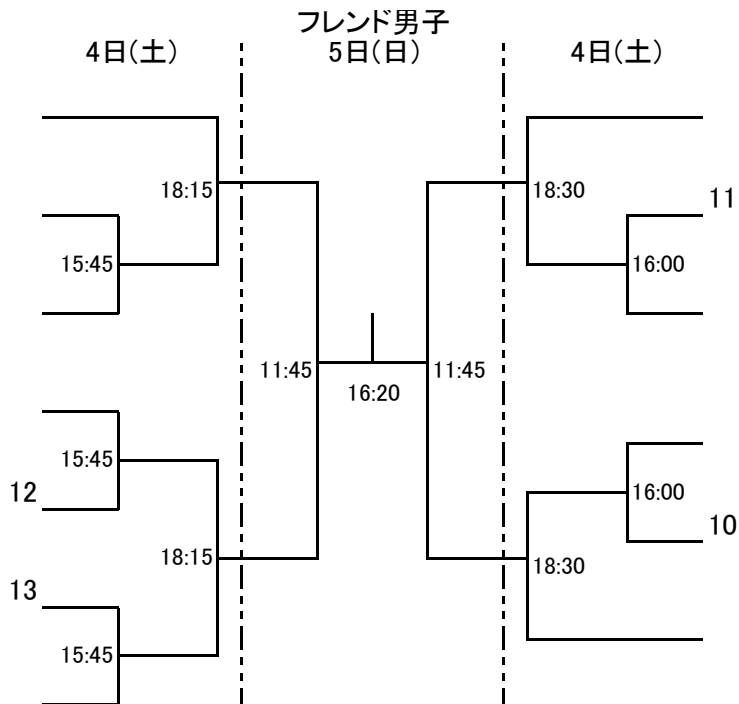

参加選手所属団体各位

HEAD CUP TWO IN 蕨、第1シードの選手が棄権したため、選手権女子本戦ドローを変更致します。
貴クラブにてご掲示等により、選手の皆様に広くお知らせ頂きますようお願い致します。

TEAM WATANABE OPEN大会事務局

選手権女子本戦

HEAD CUP TEAM WATANABE OPEN 2011 IN 蕨

ドロー発送のご案内

前略 いつもお世話になっております。

このたび6月4日(土)～5日(日)の日程にて開催いたします、TWO 2011 IN 蕨のドローを送付いたしますので、貴クラブの所属の方々にご案内いただけますよう、よろしくお願い申し上げます。今大会も沢山の方のエントリーを頂きまして感謝申し上げます。

選手権女子予選 全て4日(土)

ルネサンス蕨

SQ-CUBEさいたま

*女子予選決勝は、進行が早まっても予定時刻開始とします。

フレンド男子 ルネサンス蕨

フレンド女子 ルネサンス藤

全て5日(日)、ルネサンス蔵

新人男子	奥田 裕樹 SQ-CUBE	保坂 洋之 セントラル八千代台	青柳 隆志 メガロス横濱	梶川 政弘 メガロス横濱	結果
奥田 裕樹 SQ-CUBE		16:10	13:10	11:15	
保坂 洋之 セントラル八千代台			11:15	13:10	
青柳 隆志 メガロス横濱				16:10	
梶川 政弘 メガロス横濱					