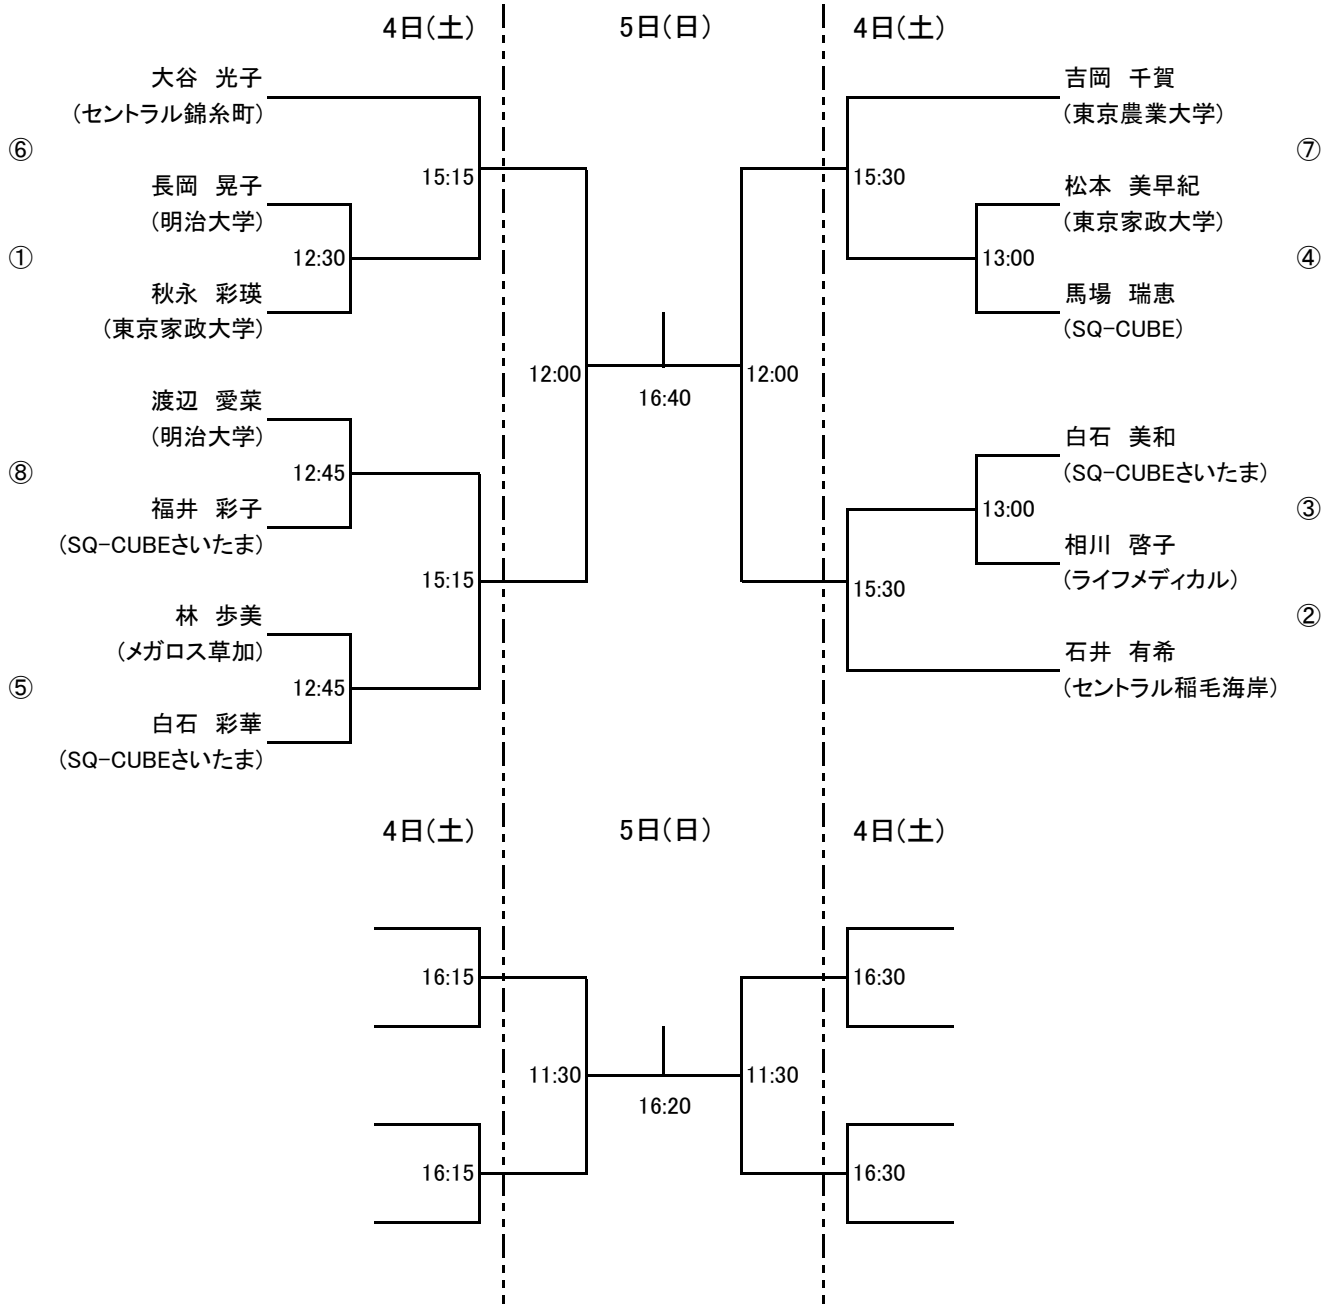

参加選手所属団体各位

HEAD CUP TWO IN 蕨、第1シードの選手が棄権したため、選手権女子本戦ドローを変更致します。
貴クラブにてご掲示等により、選手の皆様に広くお知らせ頂きますようお願い致します。

TEAM WATANABE OPEN大会事務局

選手権女子本戦

HEAD CUP TEAM WATANABE OPEN 2011 IN 蕨

ドロー発送のご案内

前略 いつもお世話になっております。

このたび6月4日(土)～5日(日)の日程にて開催いたします、TWO 2011 IN 蕨のドローを送付いたしますので、貴クラブの所属の方々にご案内いただけますよう、よろしくお願い申し上げます。今大会も沢山の方のエントリーを頂きまして感謝申し上げます。

選手権女子予選 全て4日(土)

ルネサンス蕨

SQ-CUBEさいたま

*女子予選決勝は、進行が早まっても予定時刻開始とします。

フレンド男子 ルネサンス蕨

フレンド女子 ルネサンス藤

全て5日(日)、ルネサンス蔵

新人男子	奥田 裕樹 SQ-CUBE	保坂 洋之 セントラル八千代台	青柳 隆志 メガロス横濱	梶川 政弘 メガロス横濱	結果
奥田 裕樹 SQ-CUBE		16:10	13:10	11:15	
保坂 洋之 セントラル八千代台			11:15	13:10	
青柳 隆志 メガロス横濱				16:10	
梶川 政弘 メガロス横濱					