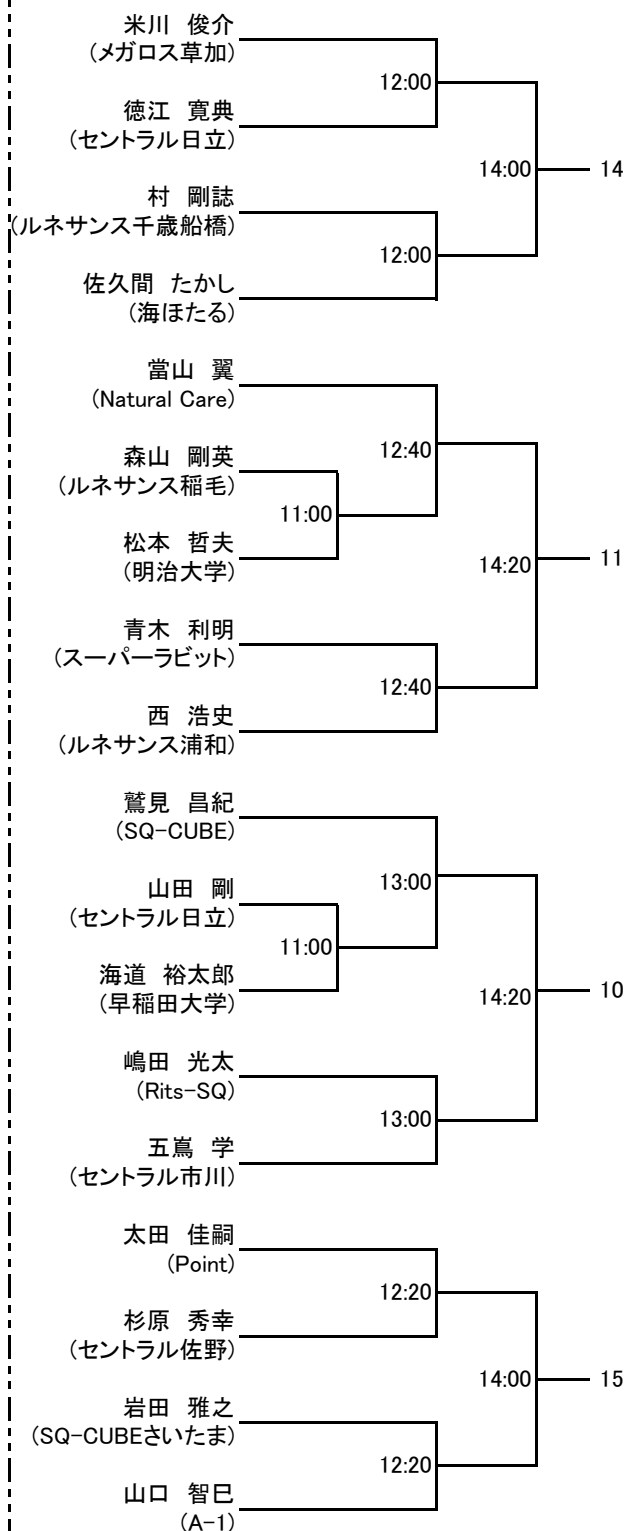

参加選手所属団体各位

HEAD CUP TWO IN 蕨、第1シードの選手が棄権したため、選手権女子本戦ドローを変更致します。
貴クラブにてご掲示等により、選手の皆様に広くお知らせ頂きますようお願い致します。

TEAM WATANABE OPEN大会事務局

選手権女子本戦

HEAD CUP TEAM WATANABE OPEN 2011 IN 蕨

ドロー発送のご案内

前略 いつもお世話になっております。

このたび6月4日(土)～5日(日)の日程にて開催いたします、TWO 2011 IN 蕨のドローを送付いたしますので、貴クラブの所属の方々にご案内いただけますよう、よろしくお願い申し上げます。今大会も沢山の方のエントリーを頂きまして感謝申し上げます。

イベントのお知らせ

TWO 恒例イベント「3分クッキング」を5日(日)15:15～(時刻は試合進行に準じます)予定致しております。

参加は無料、申し込み受付は初日の5日(日)12:00から開始致します。

大会注意事項

- 本大会のルールはJSAのルールに則って行ないます。選手権本戦はPAR 11 ベストオブ5ゲームズ、その他の試合ではPAR 11 ベストオブ3ゲームズにて行います。3位決定戦は行いません。ベストオブ3ゲームズではノックアップを左右合計3分、ベストオブ5ゲームズでは5分とします。
選手権男女ドローの右側、4日(土)の試合はSQ-CUBEさいたまにて行います。選手権男女参加選手の方は、開催会場も併せてご確認ください。
- 選手は試合予定時刻を5分経過してコートに入らない場合は棄権とみなします。
また進行上、時刻が変更になる場合もありますので会場のボードに常にご注意ください。
尚、一部予定時刻が不規則な試合がありますので、該当選手はご注意ください。
- 原則として勝者レフリー、敗者マーカークとしますので試合後は両者は次の試合のレフリー、マーカークを責任を持って行ってください。出来ない場合は代わりの方をたててください。円滑な運営にご協力をお願いいたします。
- 試合中の事故、怪我につきましては主催者、施設側は一切の責任を負いませんので自己の責任において処理をしてください。
- ご都合により大会を棄権される場合は、お早めに大会事務局まで、**前日まで：メールにて、当日：お電話にてご連絡**ください。本人確認のため、メールは**エントリー時にご提出頂いたメールアドレスから送信**して頂きますようお願い致します。
- TWO 大会事務局：two-office@sq-cube.com、大会当日の緊急連絡先はSQ-CUBEさいたま：048-669-8700です。

会場利用上の注意

- 大会会場の駐車場はご利用いただけません。
- クラブ内ではクラブのルールを守って行動してください(ゴミはお持ち帰り下さい)。
- 館内での飲食は指定された所以外は禁止されていますのでご協力願います。
- その他は当日の大会スタッフの指示に従って、クラブ内の利用をしていただきますようお願い申し上げます。
以上

選手権男子本戦

選手権男子予選 全て4日(土)

ルネサンス蕨

SQ-CUBEさいたま

選手権女子予選 全て4日(土)

ルネサンス蕨

SQ-CUBEさいたま

*女子予選決勝は、進行が早まっても予定時刻開始とします。

フレンド男子 ルネサンス蕨

フレンド女子 ルネサンス藤

全て5日(日)、ルネサンス蔵

新人男子	奥田 裕樹 SQ-CUBE	保坂 洋之 セントラル八千代台	青柳 隆志 メガロス横濱	梶川 政弘 メガロス横濱	結果
奥田 裕樹 SQ-CUBE		16:10	13:10	11:15	
保坂 洋之 セントラル八千代台			11:15	13:10	
青柳 隆志 メガロス横濱				16:10	
梶川 政弘 メガロス横濱					