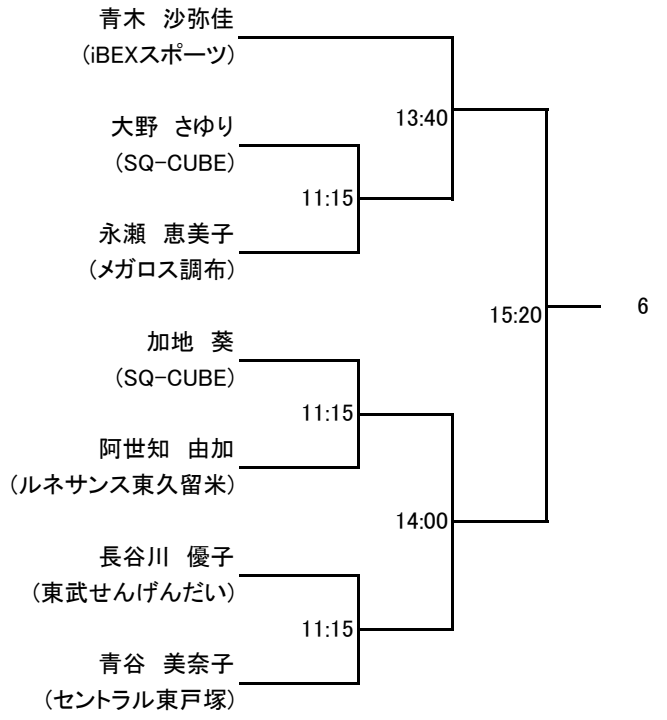

**会場利用上の注意**

- 大会会場の駐車場はご利用いただけません。
- クラブ内ではクラブのルールを守って行動してください（ゴミはお持ち帰り下さい）。
- 館内での飲食は指定された所以外は禁止されていますのでご協力願います。
- その他は当日の大会スタッフの指示に従って、クラブ内の利用をしていただきますようお願い申し上げます。

以上

選手権男子本戦

3日(火)

4日(水)

3日(火)

選手権男子予選  
全て3日(火)

選手権女子本戦

4日(水)

選手権女子予選  
 全て3日(火)

参加選手所属団体各位

TWO 2011 GW IN さいたま、フレンド男子のドローを変更致しました。  
 貴クラブにてご掲示等により、参加選手の皆様へ広くお知らせ頂きますようお願い申し上げます。

TEAM WATANABE OPEN大会事務局

フレンド男子

プレート  
 全て4日(水)