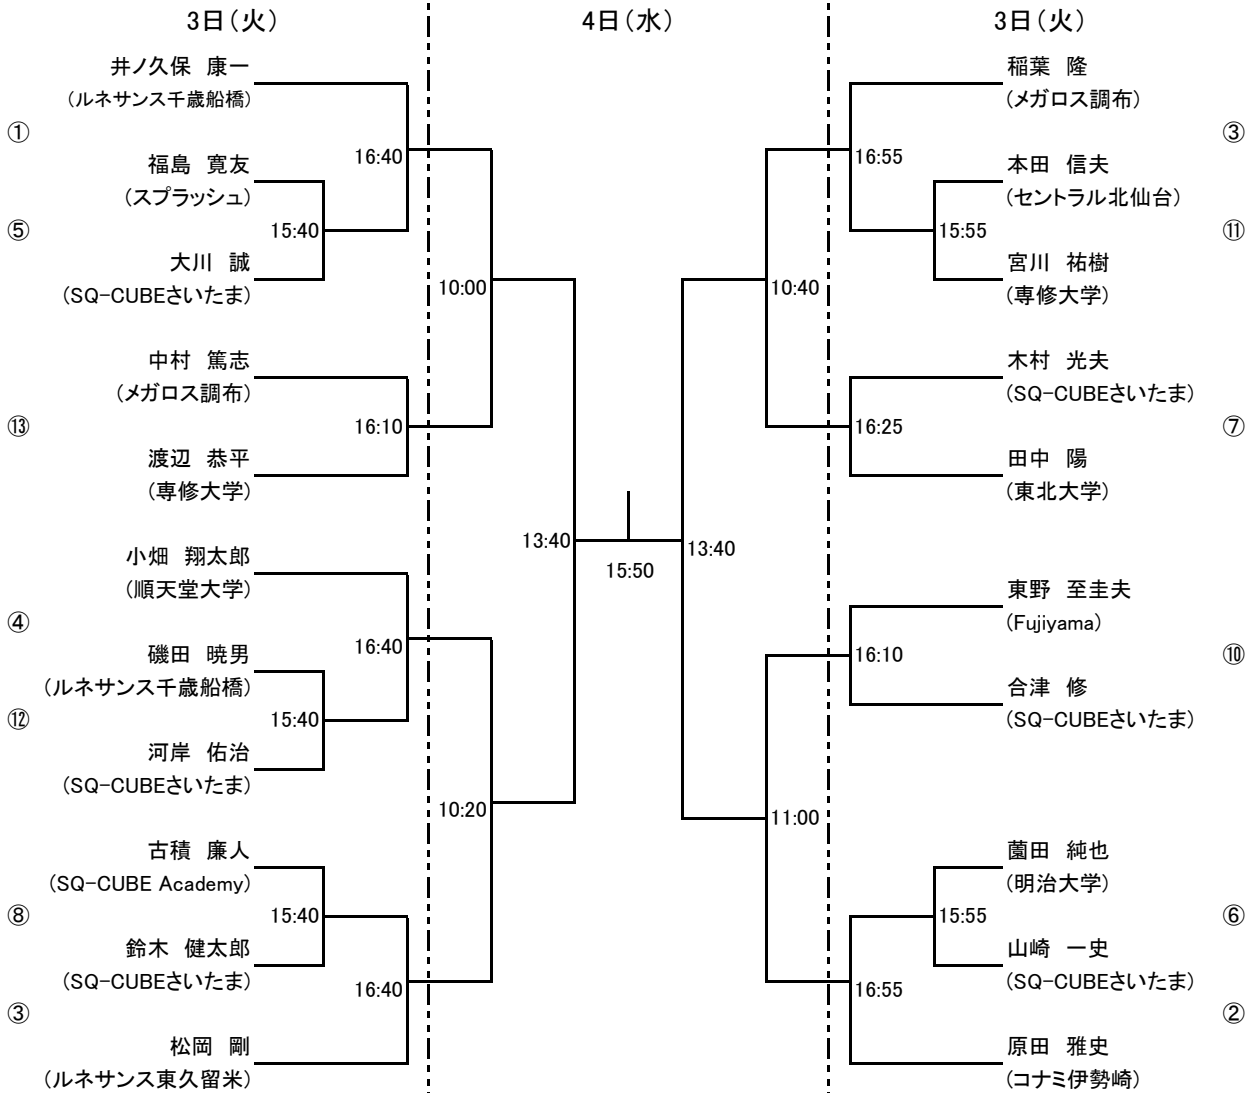

選手権女子本戦

4日(水)

選手権女子予選  
 全て3日(火)

参加選手所属団体各位

TWO 2011 GW IN さいたま、フレンド男子のドローを変更致しました。  
 貴クラブにてご掲示等により、参加選手の皆様へ広くお知らせ頂きますようお願い申し上げます。

TEAM WATANABE OPEN大会事務局

フレンド男子

プレート  
 全て4日(水)

フレンド女子

プレート(すべて4日(水))

新人女子  
全て4日(水)

プレート  
全て4日(水)

マスターズ男子

プレート

\* 全て4日(水)

新人男子	井村 圭 メガロス草加	ミラー トーマス セントラル自由が丘	岩澤 晃市 SQ-CUBEさいたま	庄山 大輔 セントラル東戸塚	結果
井村 圭 メガロス草加		16:10	14:00	11:20	
ミラー トーマス セントラル自由が丘			11:40	14:00	
岩澤 晃市 SQ-CUBEさいたま				16:10	
庄山 大輔 セントラル東戸塚					