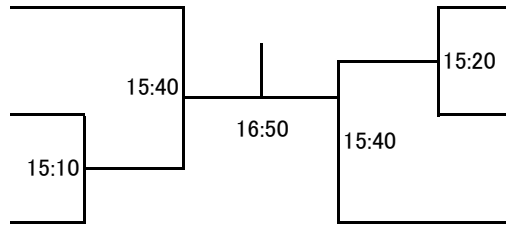

選手権女子本戦

4日(水)

選手権女子予選  
 全て3日(火)

参加選手所属団体各位

TWO 2011 GW IN さいたま、フレンド男子のドローを変更致しました。  
 貴クラブにてご掲示等により、参加選手の皆様へ広くお知らせ頂きますようお願い申し上げます。

TEAM WATANABE OPEN大会事務局

フレンド男子

プレート  
 全て4日(水)

フレンド女子

プレート(すべて4日(水))

新人女子  
全て4日(水)

プレート  
全て4日(水)

マスターズ男子

プレート

\* 全て4日(水)

新人男子	井村 圭 メガロス草加	ミラー トーマス セントラル自由が丘	岩澤 晃市 SQ-CUBEさいたま	庄山 大輔 セントラル東戸塚	結果
井村 圭 メガロス草加		16:10	14:00	11:20	
ミラー トーマス セントラル自由が丘			11:40	14:00	
岩澤 晃市 SQ-CUBEさいたま				16:10	
庄山 大輔 セントラル東戸塚					

\* 全て4日(水)

マスターズ女子	大野 さゆり SQ-CUBE	貫井 桂子 セントラル稲毛海岸	苺谷 めぐみ セントラル郡山	栢田 薫津代 セントラル西東京	結果
大野 さゆり SQ-CUBE		16:30	14:20	11:40	
貫井 桂子 セントラル稲毛海岸			11:40	14:00	
苺谷 めぐみ セントラル郡山				16:30	
栢田 薫津代 セントラル西東京					