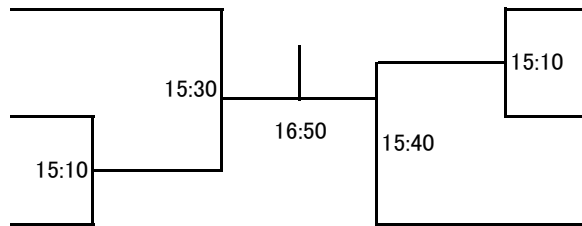

選手権女子本戦

4日(水)

選手権女子予選  
 全て3日(火)

参加選手所属団体各位

TWO 2011 GW IN さいたま、フレンド男子のドローを変更致しました。  
 貴クラブにてご掲示等により、参加選手の皆様へ広くお知らせ頂きますようお願い申し上げます。

TEAM WATANABE OPEN大会事務局

フレンド男子

プレート  
 全て4日(水)

フレンド女子

プレート(すべて4日(水))

新人女子  
全て4日(水)

プレート  
全て4日(水)

マスターズ男子

プレート

\* 全て4日(水)

新人男子	井村 圭 メガロス草加	ミラー トーマス セントラル自由が丘	岩澤 晃市 SQ-CUBEさいたま	庄山 大輔 セントラル東戸塚	結果
井村 圭 メガロス草加		16:10	14:00	11:20	
ミラー トーマス セントラル自由が丘			11:40	14:00	
岩澤 晃市 SQ-CUBEさいたま				16:10	
庄山 大輔 セントラル東戸塚					