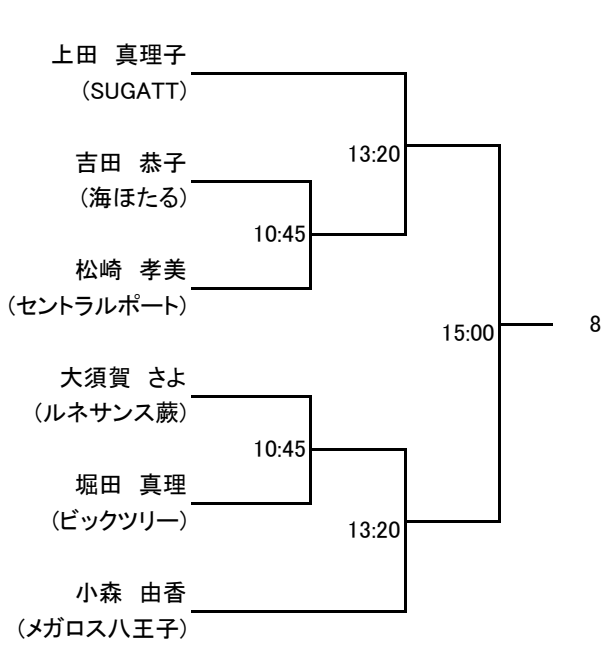

**会場利用上の注意**

- 大会会場の駐車場はご利用いただけません。
- クラブ内ではクラブのルールを守って行動してください（ゴミはお持ち帰り下さい）。
- 館内での飲食は指定された所以外は禁止されていますのでご協力願います。
- その他は当日の大会スタッフの指示に従って、クラブ内の利用をしていただきますようお願い申し上げます。

以上

選手権男子本戦

3日(火)

4日(水)

3日(火)

選手権男子予選  
全て3日(火)

選手権女子本戦

4日(水)

選手権女子予選  
 全て3日(火)

参加選手所属団体各位

TWO 2011 GW IN さいたま、フレンド男子のドローを変更致しました。  
 貴クラブにてご掲示等により、参加選手の皆様へ広くお知らせ頂きますようお願い申し上げます。

TEAM WATANABE OPEN大会事務局

フレンド男子

プレート  
 全て4日(水)