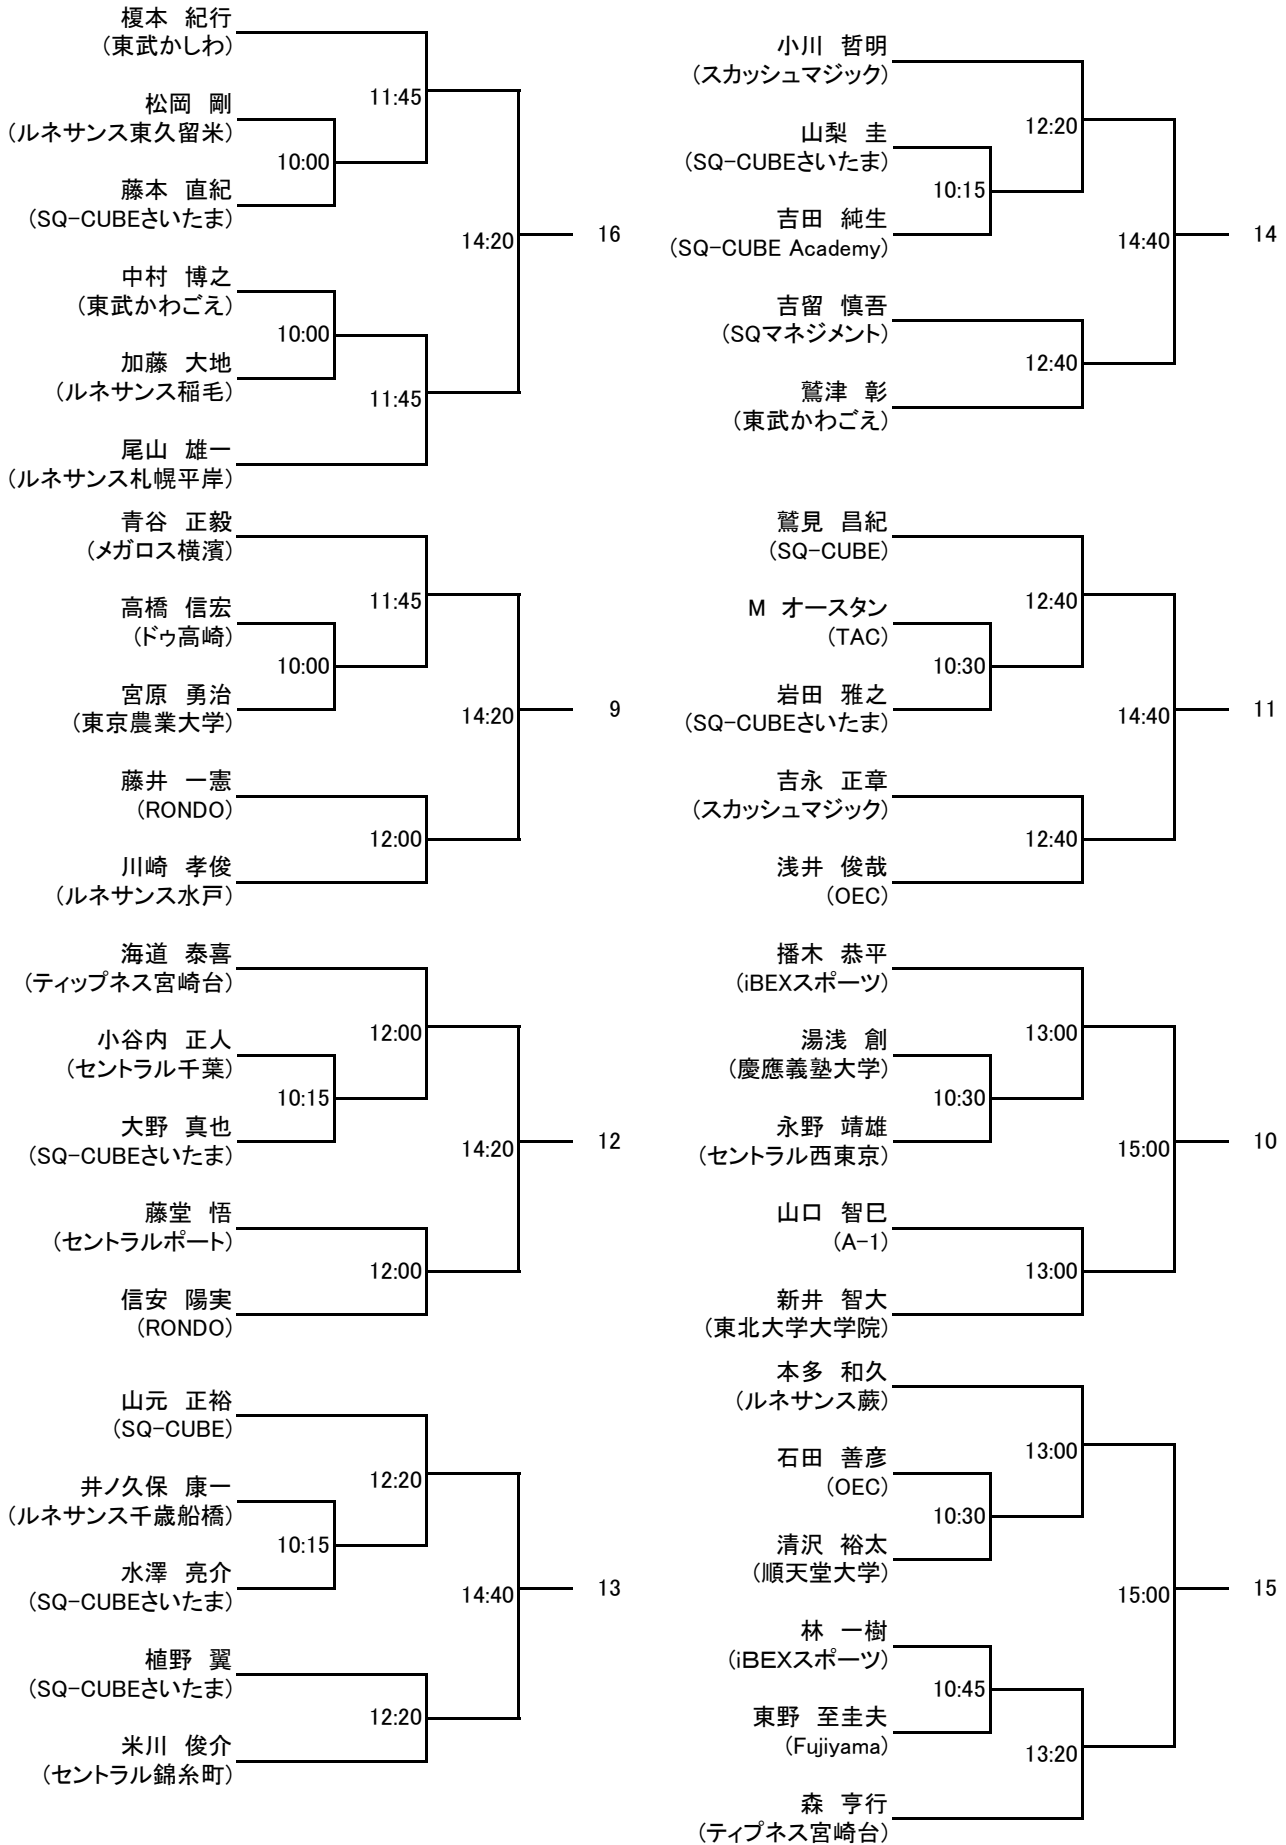

**会場利用上の注意**

- 大会会場の駐車場はご利用いただけません。
- クラブ内ではクラブのルールを守って行動してください（ゴミはお持ち帰り下さい）。
- 館内での飲食は指定された所以外は禁止されていますのでご協力願います。
- その他は当日の大会スタッフの指示に従って、クラブ内の利用をしていただきますようお願い申し上げます。

以上

選手権男子本戦

3日(火)

4日(水)

3日(火)

選手権男子予選  
全て3日(火)

選手権女子本戦

4日(水)

選手権女子予選  
 全て3日(火)

参加選手所属団体各位

TWO 2011 GW IN さいたま、フレンド男子のドローを変更致しました。  
 貴クラブにてご掲示等により、参加選手の皆様へ広くお知らせ頂きますようお願い申し上げます。

TEAM WATANABE OPEN大会事務局

フレンド男子

プレート  
 全て4日(水)