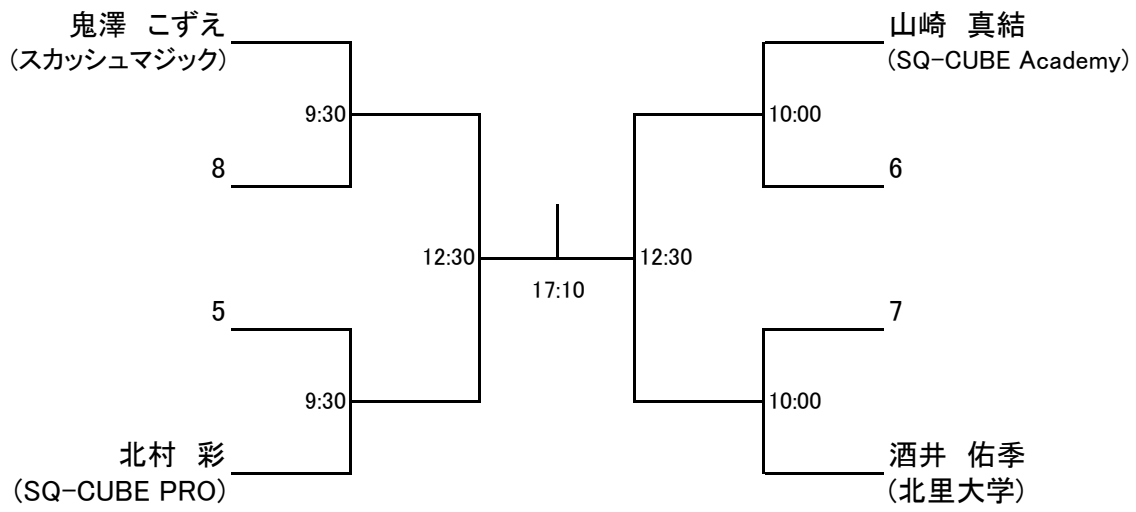

**会場利用上の注意**

- 大会会場の駐車場はご利用いただけません。
- クラブ内ではクラブのルールを守って行動してください（ゴミはお持ち帰り下さい）。
- 館内での飲食は指定された所以外は禁止されていますのでご協力願います。
- その他は当日の大会スタッフの指示に従って、クラブ内の利用をしていただきますようお願い申し上げます。

以上

選手権男子本戦

3日(火)

4日(水)

3日(火)

選手権男子予選  
全て3日(火)

選手権女子本戦

4日(水)

選手権女子予選  
 全て3日(火)

参加選手所属団体各位

TWO 2011 GW IN さいたま、フレンド男子のドローを変更致しました。  
 貴クラブにてご掲示等により、参加選手の皆様へ広くお知らせ頂きますようお願い申し上げます。

TEAM WATANABE OPEN大会事務局

フレンド男子

プレート  
 全て4日(水)