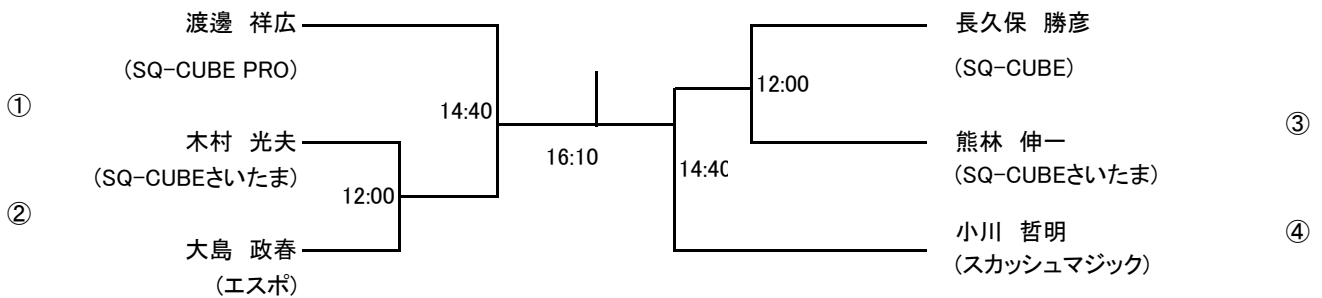

フレンド女子

プレート(すべて4日(水))

新人女子  
全て4日(水)

プレート  
全て4日(水)

マスターズ男子

プレート

\* 全て4日(水)

新人男子	井村 圭 メガロス草加	ミラー トーマス セントラル自由が丘	岩澤 晃市 SQ-CUBEさいたま	庄山 大輔 セントラル東戸塚	結果
井村 圭 メガロス草加		16:10	14:00	11:20	
ミラー トーマス セントラル自由が丘			11:40	14:00	
岩澤 晃市 SQ-CUBEさいたま				16:10	
庄山 大輔 セントラル東戸塚					

\* 全て4日(水)

マスターズ女子	大野 さゆり SQ-CUBE	貫井 桂子 セントラル稲毛海岸	苺谷 めぐみ セントラル郡山	栢田 薫津代 セントラル西東京	結果
大野 さゆり SQ-CUBE		16:30	14:20	11:40	
貫井 桂子 セントラル稲毛海岸			11:40	14:00	
苺谷 めぐみ セントラル郡山				16:30	
栢田 薫津代 セントラル西東京					