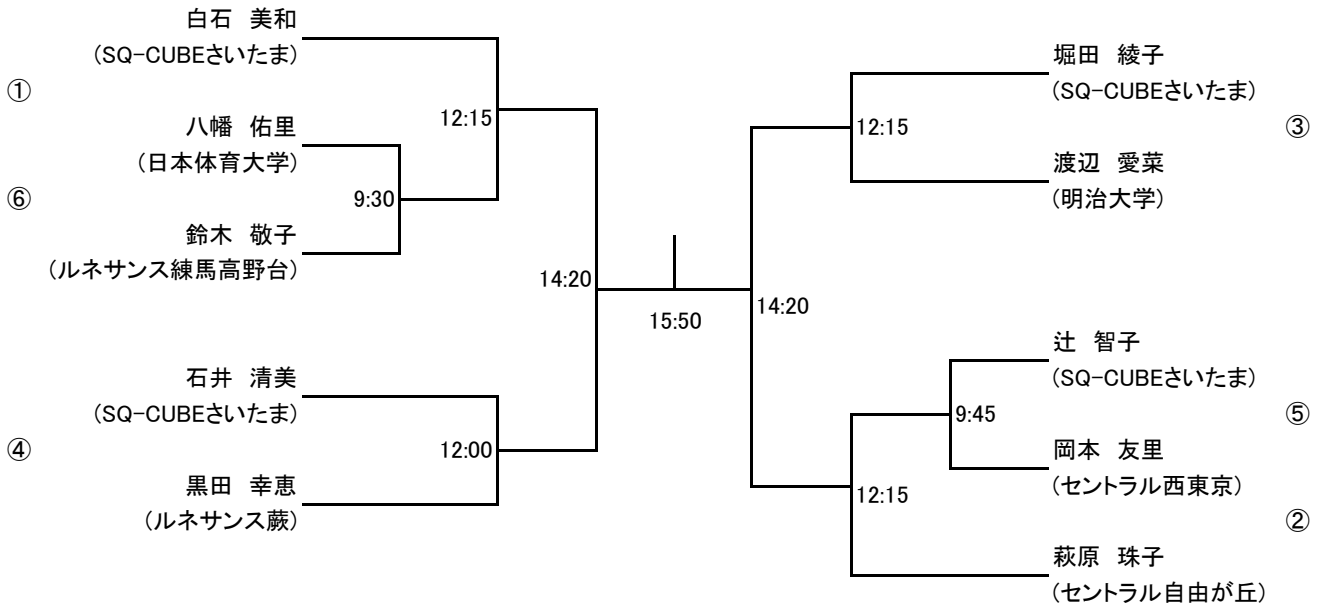

新人女子
全て4日(水)

プレート
全て4日(水)