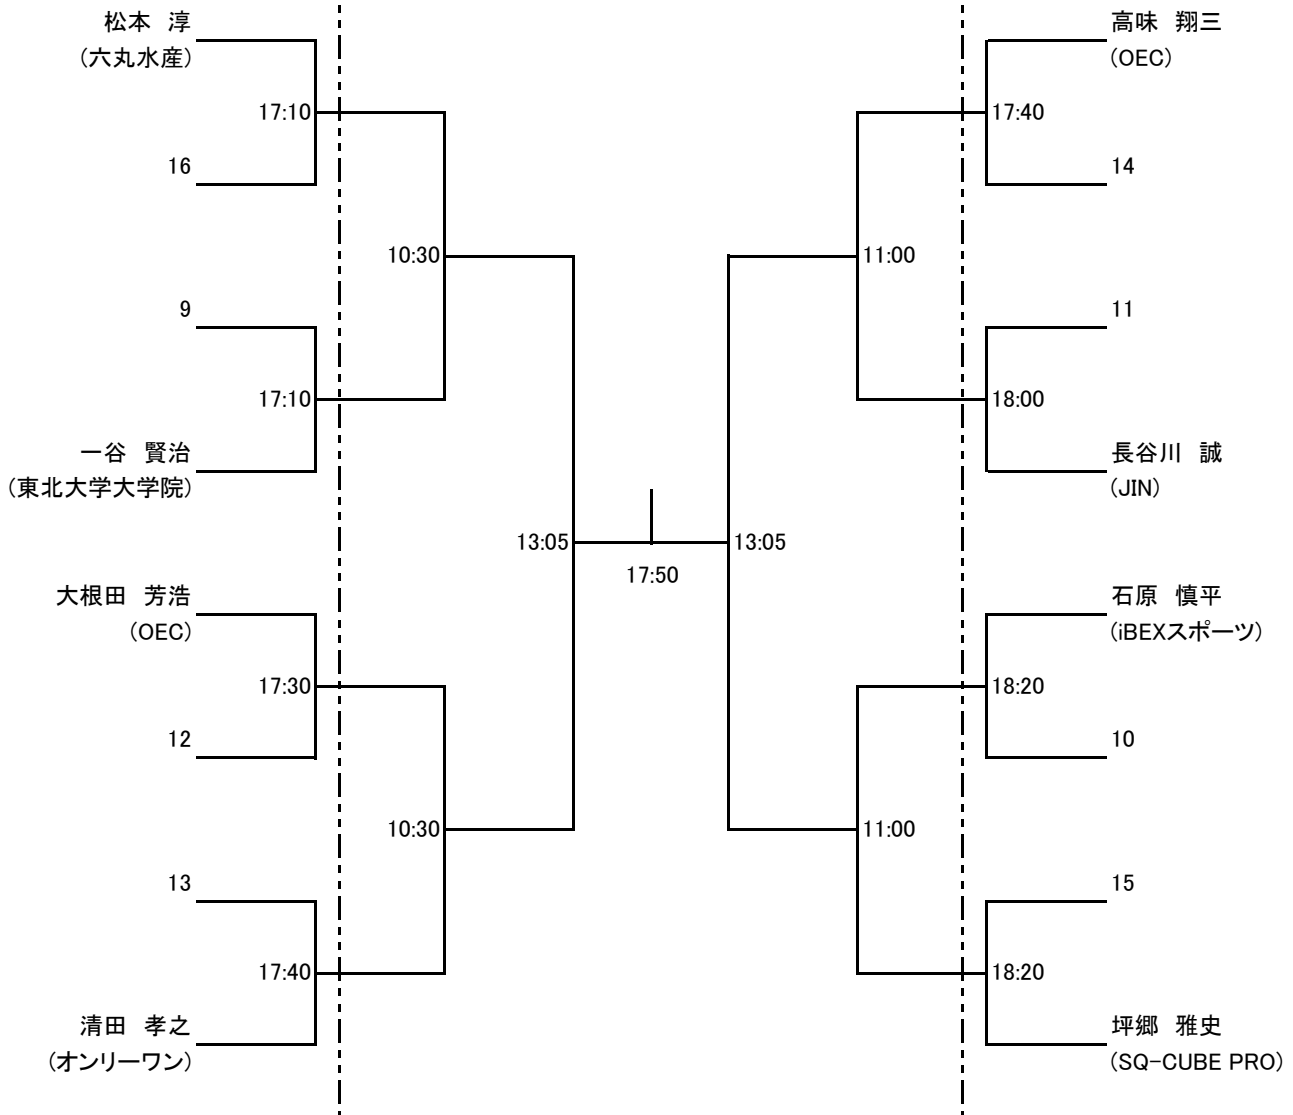

**会場利用上の注意**

- 大会会場の駐車場はご利用いただけません。
- クラブ内ではクラブのルールを守って行動してください（ゴミはお持ち帰り下さい）。
- 館内での飲食は指定された所以外は禁止されていますのでご協力願います。
- その他は当日の大会スタッフの指示に従って、クラブ内の利用をしていただきますようお願い申し上げます。

以上

選手権男子本戦

3日(火)

4日(水)

3日(火)

選手権男子予選  
全て3日(火)

選手権女子本戦

4日(水)

選手権女子予選  
 全て3日(火)

参加選手所属団体各位

TWO 2011 GW IN さいたま、フレンド男子のドローを変更致しました。  
 貴クラブにてご掲示等により、参加選手の皆様へ広くお知らせ頂きますようお願い申し上げます。

TEAM WATANABE OPEN大会事務局

フレンド男子

プレート  
 全て4日(水)