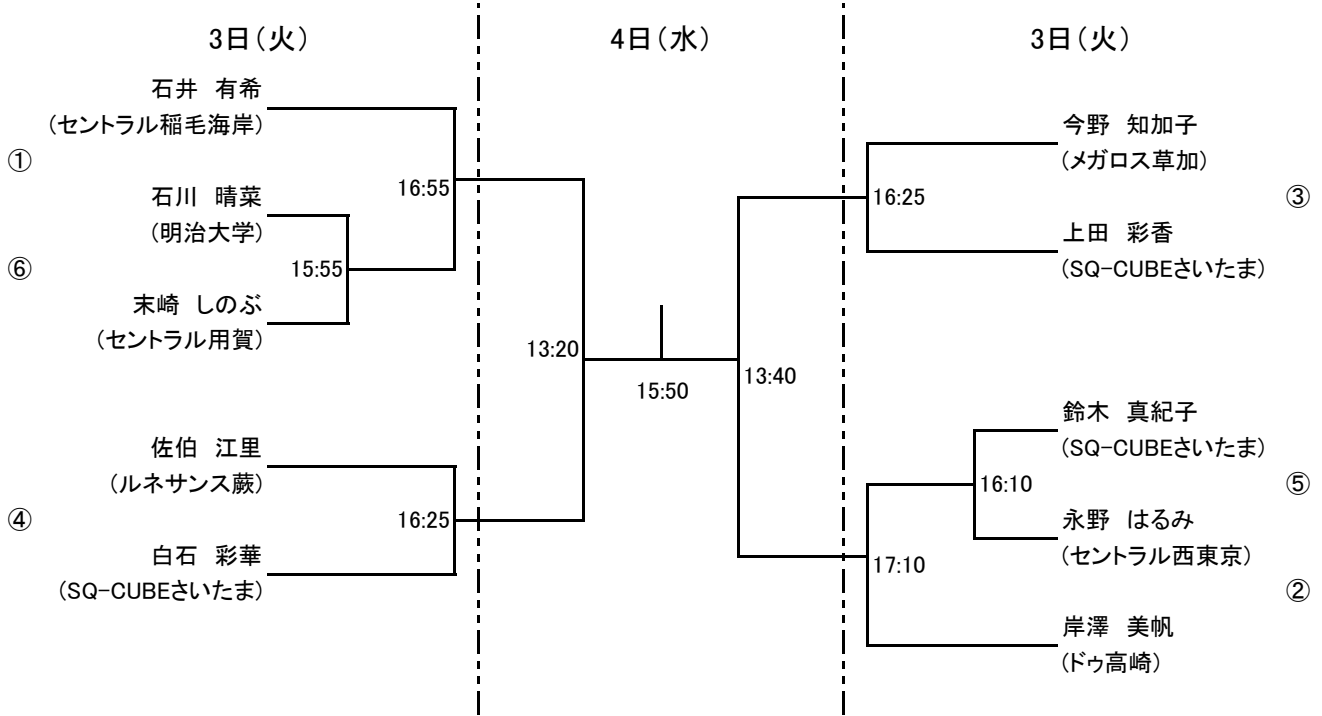

フレンド女子

プレート(すべて4日(水))