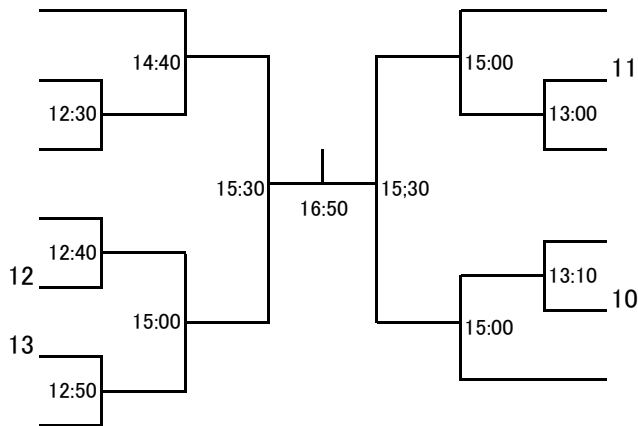

選手権女子本戦

4日(水)

選手権女子予選  
 全て3日(火)

参加選手所属団体各位

TWO 2011 GW IN さいたま、フレンド男子のドローを変更致しました。  
 貴クラブにてご掲示等により、参加選手の皆様へ広くお知らせ頂きますようお願い申し上げます。

TEAM WATANABE OPEN大会事務局

フレンド男子

プレート  
 全て4日(水)

フレンド女子

プレート(すべて4日(水))

新人女子  
全て4日(水)

プレート  
全て4日(水)

マスターズ男子

プレート

\* 全て4日(水)

新人男子	井村 圭 メガロス草加	ミラー トーマス セントラル自由が丘	岩澤 晃市 SQ-CUBEさいたま	庄山 大輔 セントラル東戸塚	結果
井村 圭 メガロス草加		16:10	14:00	11:20	
ミラー トーマス セントラル自由が丘			11:40	14:00	
岩澤 晃市 SQ-CUBEさいたま				16:10	
庄山 大輔 セントラル東戸塚					