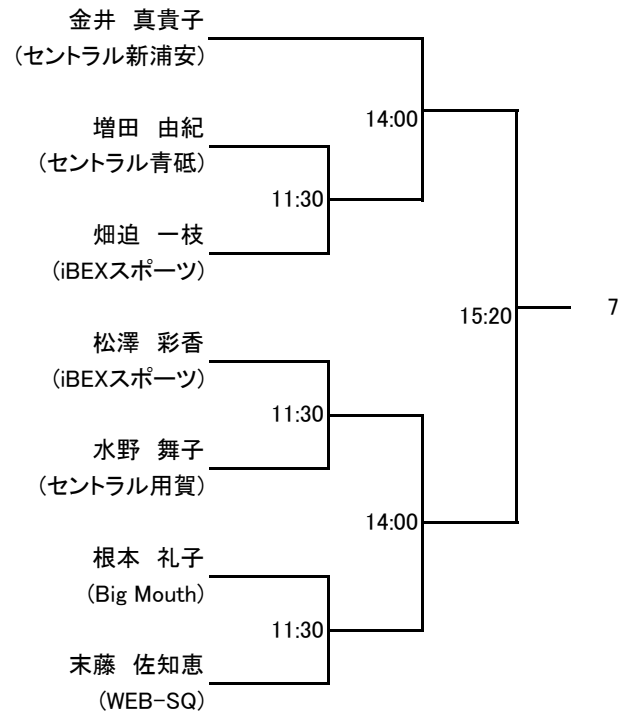

**会場利用上の注意**

- 大会会場の駐車場はご利用いただけません。
- クラブ内ではクラブのルールを守って行動してください（ゴミはお持ち帰り下さい）。
- 館内での飲食は指定された所以外は禁止されていますのでご協力願います。
- その他は当日の大会スタッフの指示に従って、クラブ内の利用をしていただきますようお願い申し上げます。

以上

選手権男子本戦

3日(火)

4日(水)

3日(火)

選手権男子予選  
全て3日(火)

選手権女子本戦

4日(水)

選手権女子予選  
 全て3日(火)

参加選手所属団体各位

TWO 2011 GW IN さいたま、フレンド男子のドローを変更致しました。  
 貴クラブにてご掲示等により、参加選手の皆様へ広くお知らせ頂きますようお願い申し上げます。

TEAM WATANABE OPEN大会事務局

フレンド男子

プレート  
 全て4日(水)