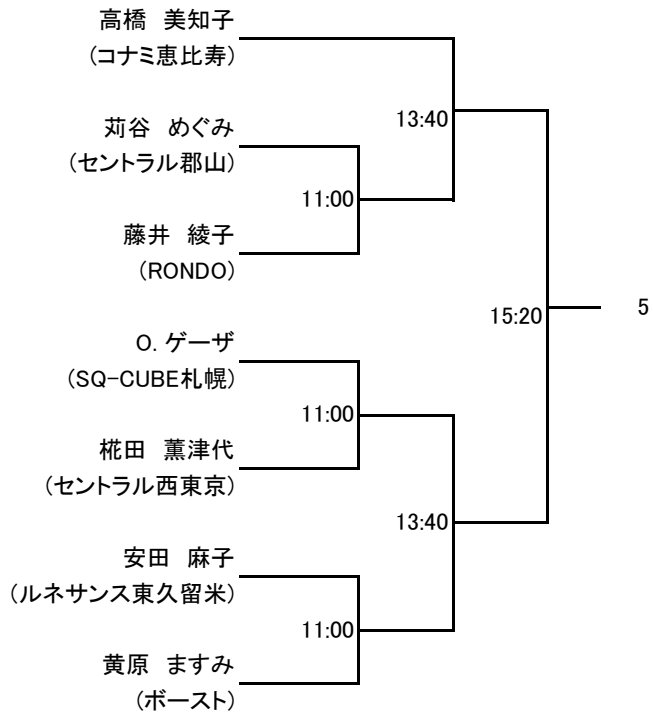

**会場利用上の注意**

- 大会会場の駐車場はご利用いただけません。
- クラブ内ではクラブのルールを守って行動してください（ゴミはお持ち帰り下さい）。
- 館内での飲食は指定された所以外は禁止されていますのでご協力願います。
- その他は当日の大会スタッフの指示に従って、クラブ内の利用をしていただきますようお願い申し上げます。

以上

選手権男子本戦

3日(火)

4日(水)

3日(火)

選手権男子予選  
全て3日(火)

選手権女子本戦

4日(水)

選手権女子予選  
 全て3日(火)

参加選手所属団体各位

TWO 2011 GW IN さいたま、フレンド男子のドローを変更致しました。  
 貴クラブにてご掲示等により、参加選手の皆様へ広くお知らせ頂きますようお願い申し上げます。

TEAM WATANABE OPEN大会事務局

フレンド男子

プレート  
 全て4日(水)