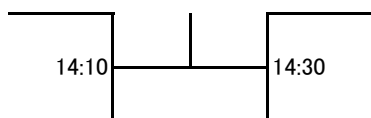

選手権女子予選 全て26日(土)

※予選決勝より、ベストオブ5ゲームスにて行います※

フレンド男子

プレート 全て27日(日)

フレンド女子 全て27日(日)

プレート

マスターズ男子 全て27日(日)

プレート

全て27日(日)

新人男子	藤倉 生男 SQ-CUBE札幌	大柳 慶彦 SQ-CUBE札幌	武田 啓司 SQ-CUBE札幌	五十嵐 哲 SQ-CUBE札幌	結果
藤倉 生男 SQ-CUBE札幌		10:30	13:30	14:10	
大柳 慶彦 SQ-CUBE札幌			12:15	13:30	
武田 啓司 SQ-CUBE札幌				15:50	
五十嵐 哲 SQ-CUBE札幌					

全て27日(日)