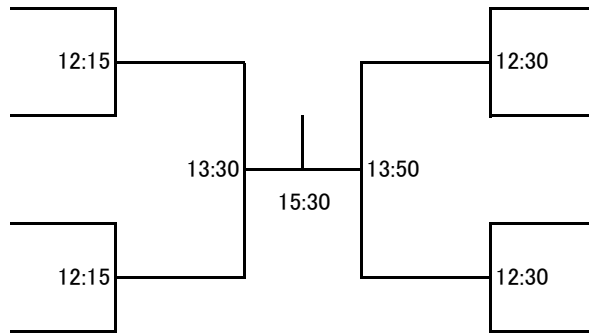

選手権女子予選 全て26日(土)

※予選決勝より、ベストオブ5ゲームスにて行います※

フレンド男子

プレート 全て27日(日)

フレンド女子 全て27日(日)

プレート

マスターズ男子 全て27日(日)

プレート

全て27日(日)

新人男子	藤倉 生男 SQ-CUBE札幌	大柳 慶彦 SQ-CUBE札幌	武田 啓司 SQ-CUBE札幌	五十嵐 哲 SQ-CUBE札幌	結果
藤倉 生男 SQ-CUBE札幌		10:30	13:30	14:10	
大柳 慶彦 SQ-CUBE札幌			12:15	13:30	
武田 啓司 SQ-CUBE札幌				15:50	
五十嵐 哲 SQ-CUBE札幌					

全て27日(日)