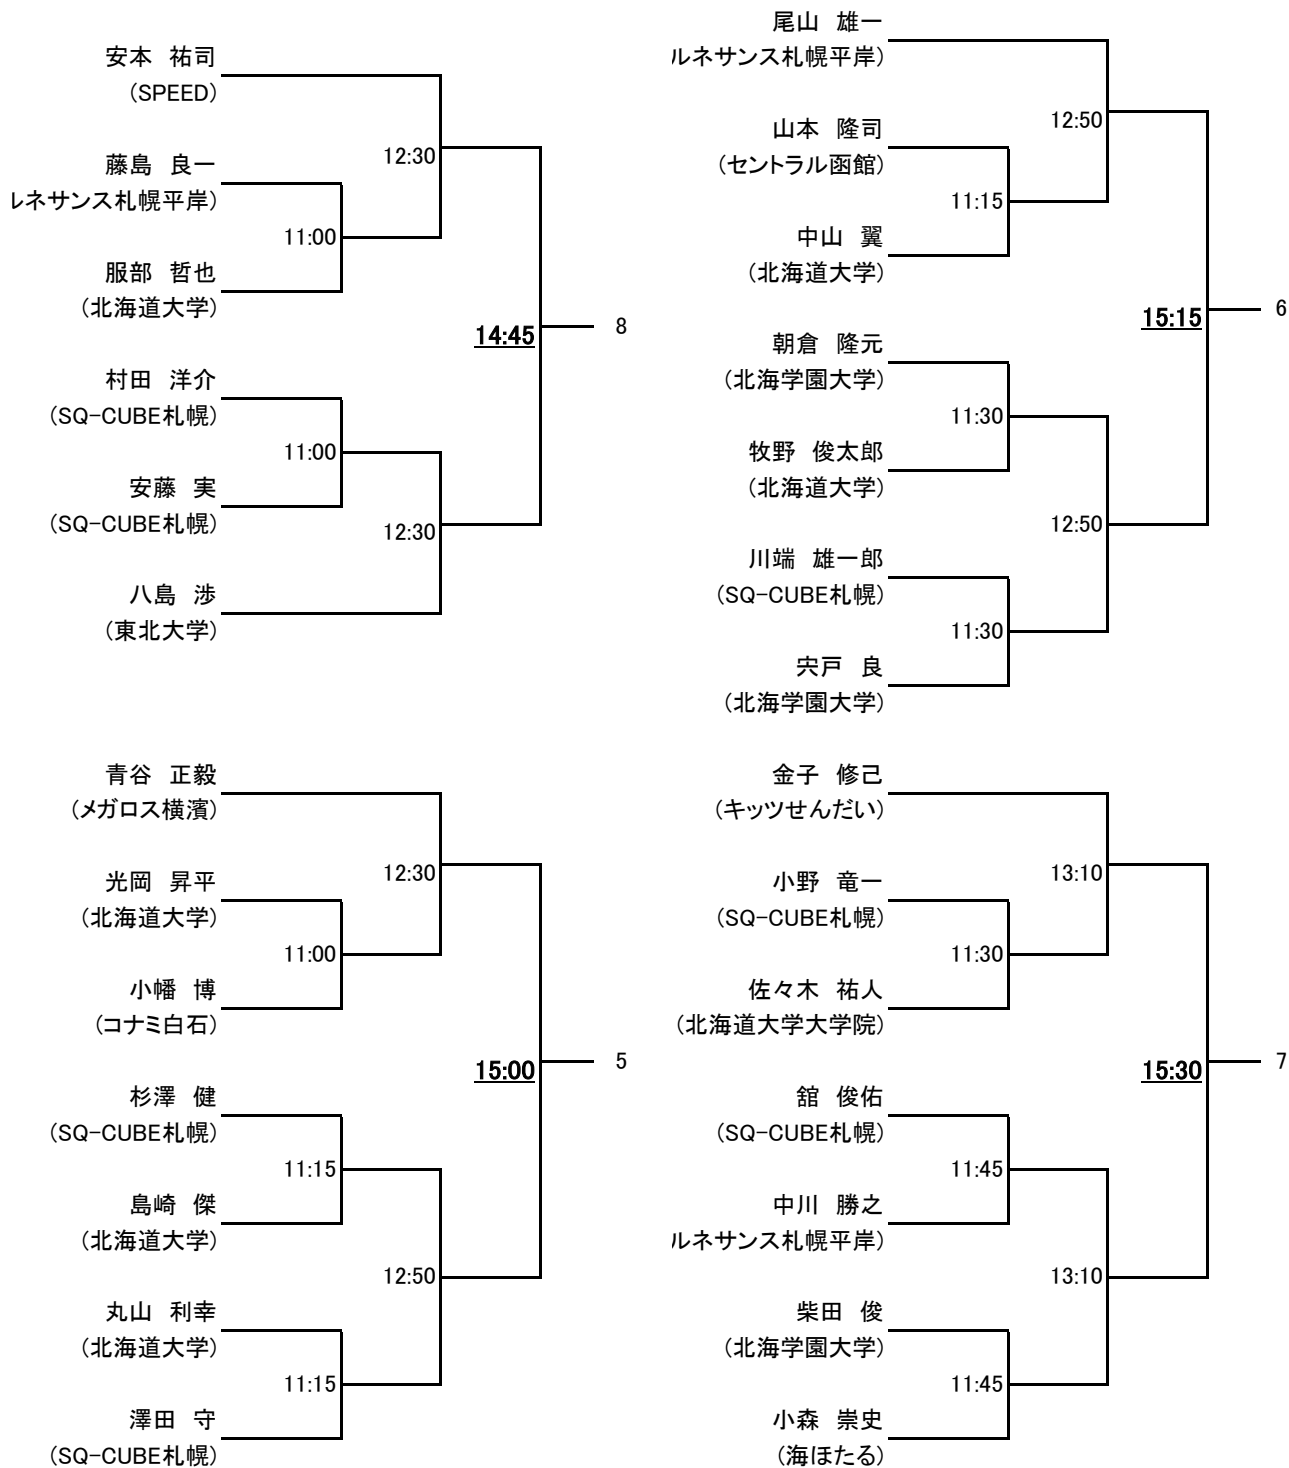

27日(日)の14:15(予定)より、TWO 恒例イベント『3分クッキング』を行います。

参加申込は26日(土)試合開始(11:00)より受付致します。奮ってご参加ください。

大会注意事項

- 本大会のルールは JSA のルールに則って行ないますが、**試合方法は選手権は PAR 11 で行い予選決勝からベストオブ 5 ゲームズとします。**フレンドシップ、新人、マスターズでは PAR 11 で全てベストオブ 3 ゲームズにて行ないます。3位決定戦は行いません。ベストオブ 3 ゲームズではノックアップを左右合計 3 分、ベストオブ 5 ゲームズでは 5 分とします。
- ダブルエントリーの選手は、時間が重なる事もありますが、調整いたしますのでご協力をお願いします。
- 選手は試合予定時刻を 5 分経過してコートに入らない場合は棄権とみなします。また進行上、時刻が変更になる場合もありますので会場のボードに常にご注意ください。尚、一部予定時刻が不規則な試合がありますので、該当選手はご注意ください。
- 原則として勝者レフリー、敗者マーカーとしますので試合後は両者は次の試合のレフリー、マーカーを責任を持って行なってください。出来ない場合は代わりの方をたててください。円滑な運営にご協力をお願いいたします。
- 試合中の事故、怪我につきましては主催者、施設側は一切の責任を負いませんので自己の責任において処理をしてください。
- 連絡先(大会事務局)は、大会前:two-office@sq-cube.com、当日:011-513-1565 です。

会場利用上の注意

- 大会会場の駐車場はご利用いただけません。
- クラブ内ではクラブのルールを守って行動してください(ゴミはお持ち帰り下さい)。
- 館内での飲食は指定された所以外は禁止されていますのでご協力願います。
- その他は当日の大会スタッフの指示に従って、クラブ内の利用をしていただきますようお願い申し上げます。

以上

選手権男子本戦

選手権女子本戦

選手権男子予選 全て26日(土)

※予選決勝より、ベストオブ5ゲームスにて行います※

選手権女子予選 全て26日(土)

※予選決勝より、ベストオブ5ゲームスにて行います※

フレンド男子

プレート 全て27日(日)

フレンド女子 全て27日(日)

プレート

マスターズ男子 全て27日(日)

プレート