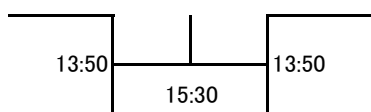

選手権女子予選 全て26日(土)

※予選決勝より、ベストオブ5ゲームスにて行います※

フレンド男子

プレート 全て27日(日)

フレンド女子 全て27日(日)

プレート

マスターズ男子 全て27日(日)

プレート

全て27日(日)

新人男子	藤倉 生男 SQ-CUBE札幌	大柳 慶彦 SQ-CUBE札幌	武田 啓司 SQ-CUBE札幌	五十嵐 哲 SQ-CUBE札幌	結果
藤倉 生男 SQ-CUBE札幌		10:30	13:30	14:10	
大柳 慶彦 SQ-CUBE札幌			12:15	13:30	
武田 啓司 SQ-CUBE札幌				15:50	
五十嵐 哲 SQ-CUBE札幌					

全て27日(日)