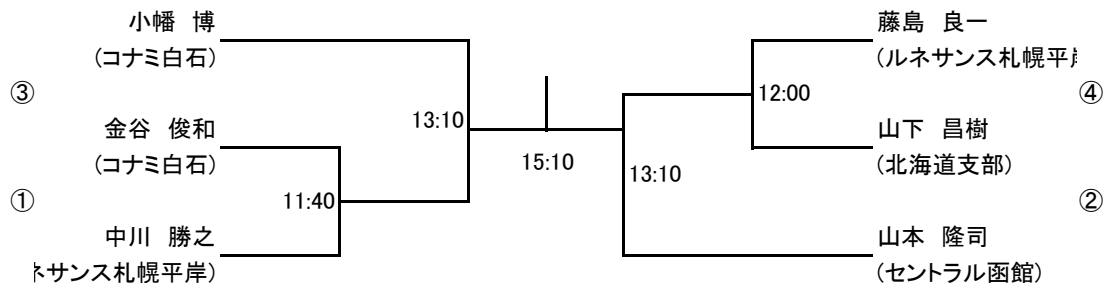

選手権女子予選 全て26日(土)

※予選決勝より、ベストオブ5ゲームスにて行います※

フレンド男子

プレート 全て27日(日)

フレンド女子 全て27日(日)

プレート

マスターズ男子 全て27日(日)

プレート

全て27日(日)

新人男子	藤倉 生男 SQ-CUBE札幌	大柳 慶彦 SQ-CUBE札幌	武田 啓司 SQ-CUBE札幌	五十嵐 哲 SQ-CUBE札幌	結果
藤倉 生男 SQ-CUBE札幌		10:30	13:30	14:10	
大柳 慶彦 SQ-CUBE札幌			12:15	13:30	
武田 啓司 SQ-CUBE札幌				15:50	
五十嵐 哲 SQ-CUBE札幌					

全て27日(日)