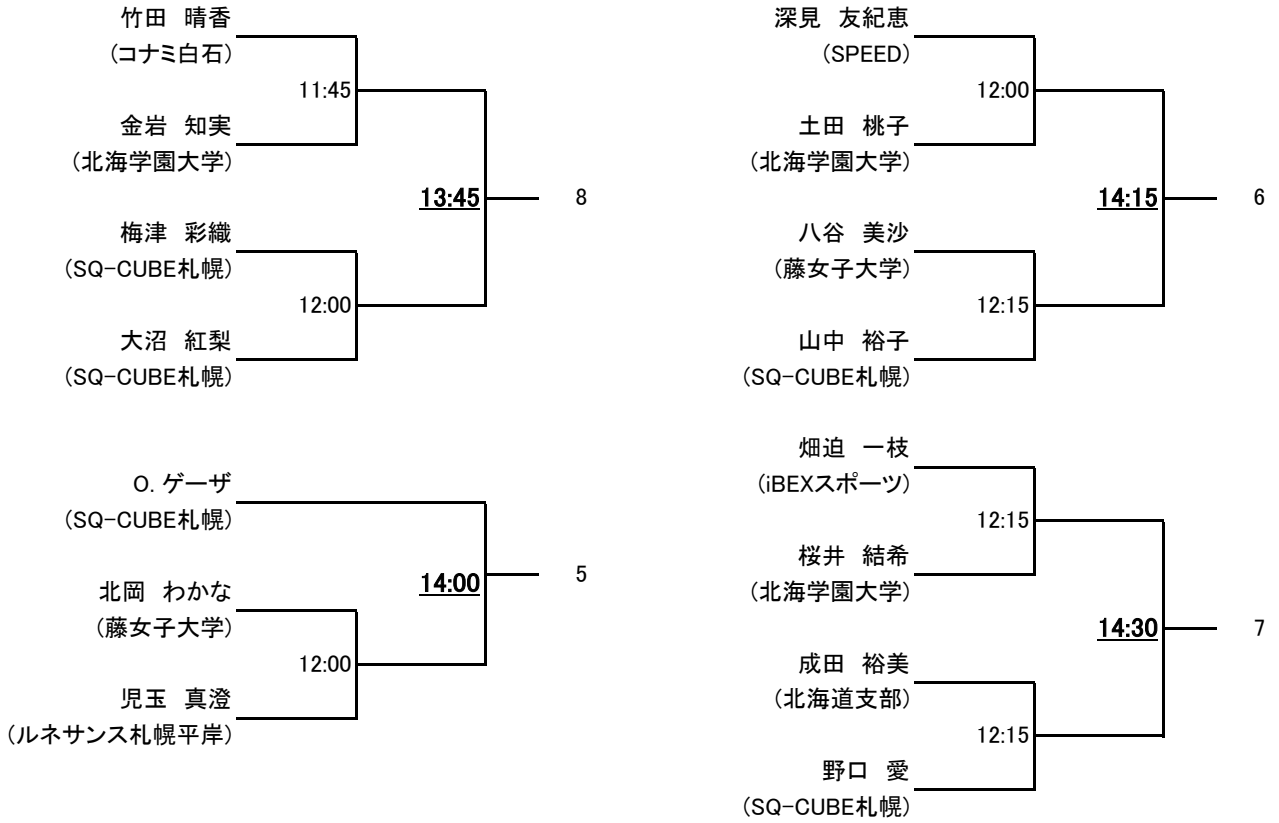

27日(日)の14:15(予定)より、TWO 恒例イベント『3分クッキング』を行います。

参加申込は26日(土)試合開始(11:00)より受付致します。奮ってご参加ください。

大会注意事項

- 本大会のルールは JSA のルールに則って行ないますが、**試合方法は選手権は PAR 11 で行い予選決勝からベストオブ 5 ゲームズとします。**フレンドシップ、新人、マスターズでは PAR 11 で全てベストオブ 3 ゲームズにて行ないます。3位決定戦は行いません。ベストオブ 3 ゲームズではノックアップを左右合計 3 分、ベストオブ 5 ゲームズでは 5 分とします。
- ダブルエントリーの選手は、時間が重なる事もありますが、調整いたしますのでご協力をお願いします。
- 選手は試合予定時刻を 5 分経過してコートに入らない場合は棄権とみなします。また進行上、時刻が変更になる場合もありますので会場のボードに常にご注意ください。尚、一部予定時刻が不規則な試合がありますので、該当選手はご注意ください。
- 原則として勝者レフリー、敗者マーカーとしますので試合後は両者は次の試合のレフリー、マーカーを責任を持って行なってください。出来ない場合は代わりの方をたててください。円滑な運営にご協力をお願いいたします。
- 試合中の事故、怪我につきましては主催者、施設側は一切の責任を負いませんので自己の責任において処理をしてください。
- 連絡先(大会事務局)は、大会前:two-office@sq-cube.com、当日:011-513-1565 です。

会場利用上の注意

- 大会会場の駐車場はご利用いただけません。
- クラブ内ではクラブのルールを守って行動してください(ゴミはお持ち帰り下さい)。
- 館内での飲食は指定された所以外は禁止されていますのでご協力願います。
- その他は当日の大会スタッフの指示に従って、クラブ内の利用をしていただきますようお願い申し上げます。

以上

選手権男子本戦

選手権女子本戦

選手権男子予選 全て26日(土)

※予選決勝より、ベストオブ5ゲームスにて行います※

選手権女子予選 全て26日(土)

※予選決勝より、ベストオブ5ゲームスにて行います※

フレンド男子

プレート 全て27日(日)

フレンド女子 全て27日(日)

プレート

マスターズ男子 全て27日(日)

プレート