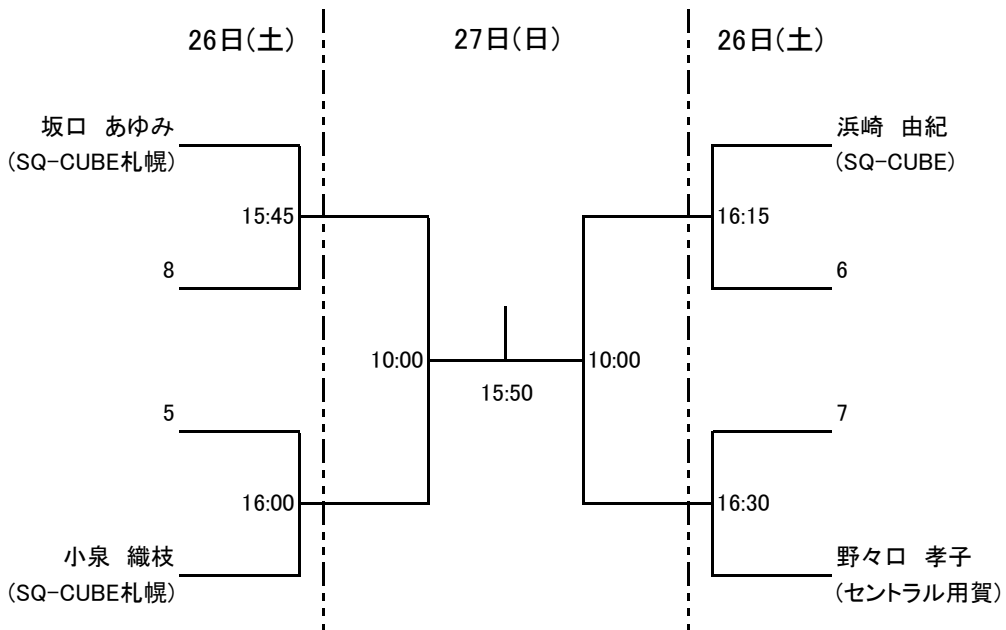

27日(日)の14:15(予定)より、TWO 恒例イベント『3分クッキング』を行います。

参加申込は26日(土)試合開始(11:00)より受付致します。奮ってご参加ください。

大会注意事項

- 本大会のルールは JSA のルールに則って行ないますが、**試合方法は選手権は PAR 11 で行い予選決勝からベストオブ 5 ゲームズとします。**フレンドシップ、新人、マスターズでは PAR 11 で全てベストオブ 3 ゲームズにて行ないます。3位決定戦は行いません。ベストオブ 3 ゲームズではノックアップを左右合計 3 分、ベストオブ 5 ゲームズでは 5 分とします。
- ダブルエントリーの選手は、時間が重なる事もありますが、調整いたしますのでご協力をお願いします。
- 選手は試合予定時刻を 5 分経過してコートに入らない場合は棄権とみなします。また進行上、時刻が変更になる場合もありますので会場のボードに常にご注意ください。尚、一部予定時刻が不規則な試合がありますので、該当選手はご注意ください。
- 原則として勝者レフリー、敗者マーカーとしますので試合後は両者は次の試合のレフリー、マーカーを責任を持って行なってください。出来ない場合は代わりの方をたててください。円滑な運営にご協力をお願いいたします。
- 試合中の事故、怪我につきましては主催者、施設側は一切の責任を負いませんので自己の責任において処理をしてください。
- 連絡先(大会事務局)は、大会前:two-office@sq-cube.com、当日:011-513-1565 です。

会場利用上の注意

- 大会会場の駐車場はご利用いただけません。
- クラブ内ではクラブのルールを守って行動してください(ゴミはお持ち帰り下さい)。
- 館内での飲食は指定された所以外は禁止されていますのでご協力願います。
- その他は当日の大会スタッフの指示に従って、クラブ内の利用をしていただきますようお願い申し上げます。

以上

選手権男子本戦

選手権女子本戦

選手権男子予選 全て26日(土)

※予選決勝より、ベストオブ5ゲームスにて行います※

選手権女子予選 全て26日(土)

※予選決勝より、ベストオブ5ゲームスにて行います※

フレンド男子

プレート 全て27日(日)

フレンド女子 全て27日(日)

プレート

マスターズ男子 全て27日(日)

プレート