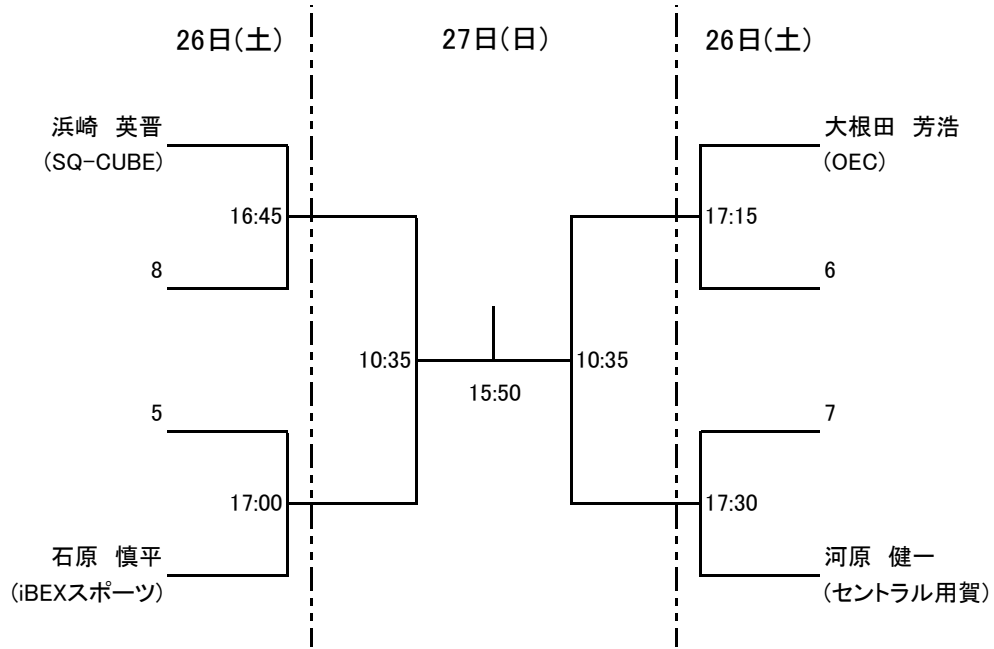

27日(日)の14:15(予定)より、TWO 恒例イベント『3分クッキング』を行います。

参加申込は26日(土)試合開始(11:00)より受付致します。奮ってご参加ください。

大会注意事項

- 本大会のルールは JSA のルールに則って行ないますが、**試合方法は選手権は PAR 11 で行い予選決勝からベストオブ 5 ゲームズとします。**フレンドシップ、新人、マスターズでは PAR 11 で全てベストオブ 3 ゲームズにて行ないます。3位決定戦は行いません。ベストオブ 3 ゲームズではノックアップを左右合計 3 分、ベストオブ 5 ゲームズでは 5 分とします。
- ダブルエントリーの選手は、時間が重なる事もありますが、調整いたしますのでご協力をお願いします。
- 選手は試合予定時刻を 5 分経過してコートに入らない場合は棄権とみなします。また進行上、時刻が変更になる場合もありますので会場のボードに常にご注意ください。尚、一部予定時刻が不規則な試合がありますので、該当選手はご注意ください。
- 原則として勝者レフリー、敗者マーカーとしますので試合後は両者は次の試合のレフリー、マーカーを責任を持って行なってください。出来ない場合は代わりの方をたててください。円滑な運営にご協力をお願いいたします。
- 試合中の事故、怪我につきましては主催者、施設側は一切の責任を負いませんので自己の責任において処理をしてください。
- 連絡先(大会事務局)は、大会前:two-office@sq-cube.com、当日:011-513-1565 です。

会場利用上の注意

- 大会会場の駐車場はご利用いただけません。
- クラブ内ではクラブのルールを守って行動してください(ゴミはお持ち帰り下さい)。
- 館内での飲食は指定された所以外は禁止されていますのでご協力願います。
- その他は当日の大会スタッフの指示に従って、クラブ内の利用をしていただきますようお願い申し上げます。

以上

選手権男子本戦

選手権女子本戦

選手権男子予選 全て26日(土)

※予選決勝より、ベストオブ5ゲームスにて行います※