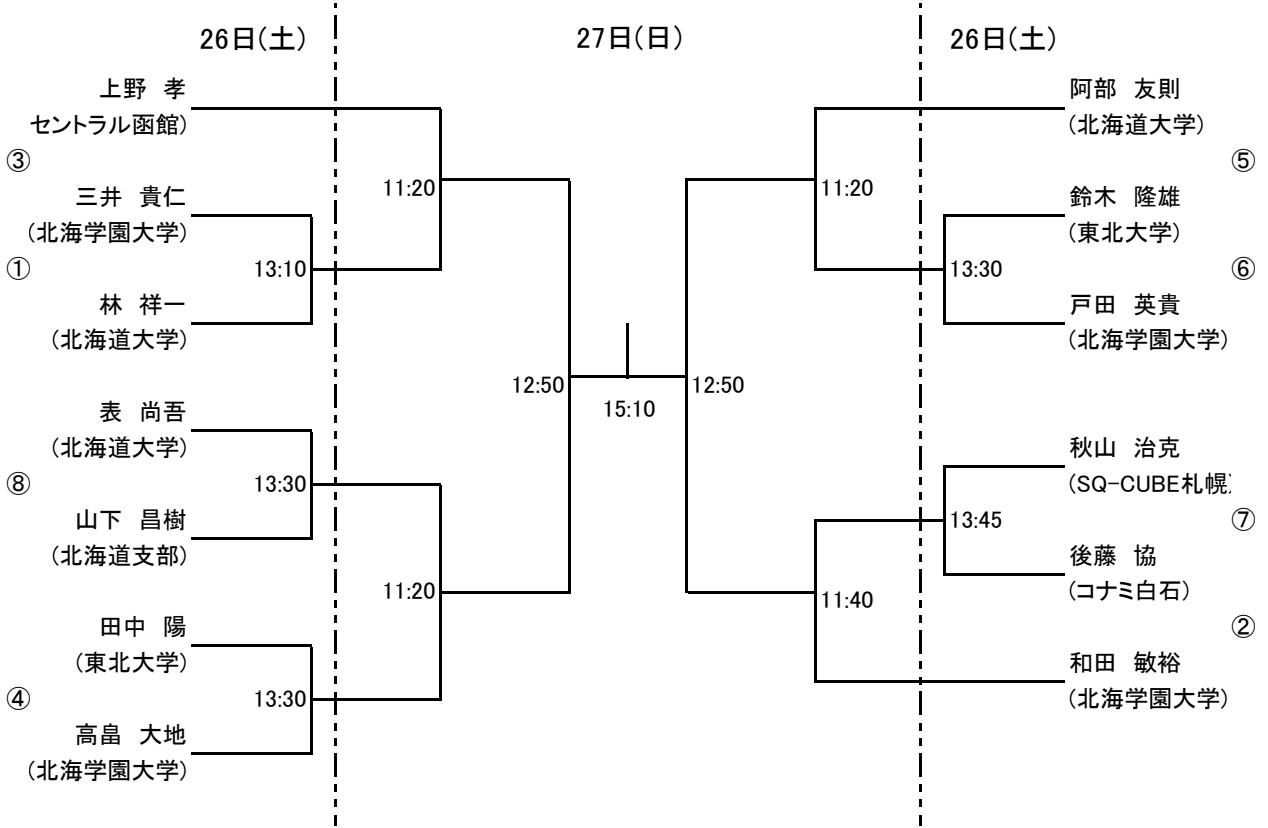

27日(日)の14:15(予定)より、TWO 恒例イベント『3分クッキング』を行います。

参加申込は26日(土)試合開始(11:00)より受付致します。奮ってご参加ください。

大会注意事項

- 本大会のルールは JSA のルールに則って行ないますが、**試合方法は選手権は PAR 11 で行い予選決勝からベストオブ 5 ゲームズとします。**フレンドシップ、新人、マスターズでは PAR 11 で全てベストオブ 3 ゲームズにて行ないます。3位決定戦は行いません。ベストオブ 3 ゲームズではノックアップを左右合計 3 分、ベストオブ 5 ゲームズでは 5 分とします。
- ダブルエントリーの選手は、時間が重なる事もありますが、調整いたしますのでご協力をお願いします。
- 選手は試合予定時刻を 5 分経過してコートに入らない場合は棄権とみなします。また進行上、時刻が変更になる場合もありますので会場のボードに常にご注意ください。尚、一部予定時刻が不規則な試合がありますので、該当選手はご注意ください。
- 原則として勝者レフリー、敗者マーカーとしますので試合後は両者は次の試合のレフリー、マーカーを責任を持って行なってください。出来ない場合は代わりの方をたててください。円滑な運営にご協力をお願いいたします。
- 試合中の事故、怪我につきましては主催者、施設側は一切の責任を負いませんので自己の責任において処理をしてください。
- 連絡先(大会事務局)は、大会前:two-office@sq-cube.com、当日:011-513-1565 です。

会場利用上の注意

- 大会会場の駐車場はご利用いただけません。
- クラブ内ではクラブのルールを守って行動してください(ゴミはお持ち帰り下さい)。
- 館内での飲食は指定された所以外は禁止されていますのでご協力願います。
- その他は当日の大会スタッフの指示に従って、クラブ内の利用をしていただきますようお願い申し上げます。

以上

選手権男子本戦

選手権女子本戦

選手権男子予選 全て26日(土)

※予選決勝より、ベストオブ5ゲームスにて行います※

選手権女子予選 全て26日(土)

※予選決勝より、ベストオブ5ゲームスにて行います※

フレンド男子

プレート 全て27日(日)

フレンド女子 全て27日(日)

プレート

マスターズ男子 全て27日(日)

プレート