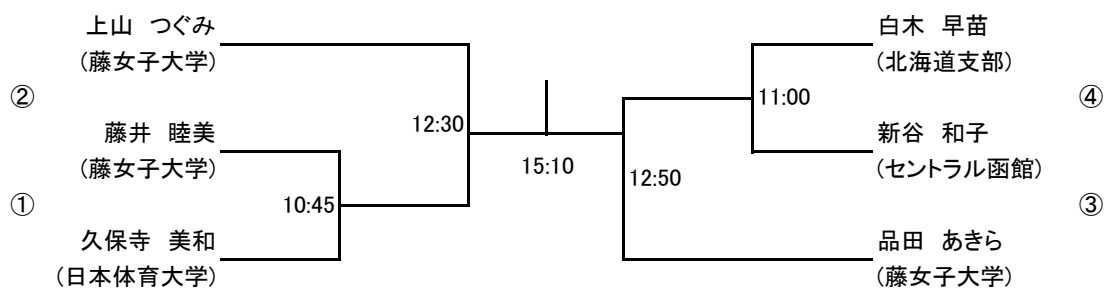

選手権女子予選 全て26日(土)

※予選決勝より、ベストオブ5ゲームスにて行います※

フレンド男子

プレート 全て27日(日)

フレンド女子 全て27日(日)

プレート

マスターズ男子 全て27日(日)

プレート

全て27日(日)

新人男子	藤倉 生男 SQ-CUBE札幌	大柳 慶彦 SQ-CUBE札幌	武田 啓司 SQ-CUBE札幌	五十嵐 哲 SQ-CUBE札幌	結果
藤倉 生男 SQ-CUBE札幌		10:30	13:30	14:10	
大柳 慶彦 SQ-CUBE札幌			12:15	13:30	
武田 啓司 SQ-CUBE札幌				15:50	
五十嵐 哲 SQ-CUBE札幌					

全て27日(日)