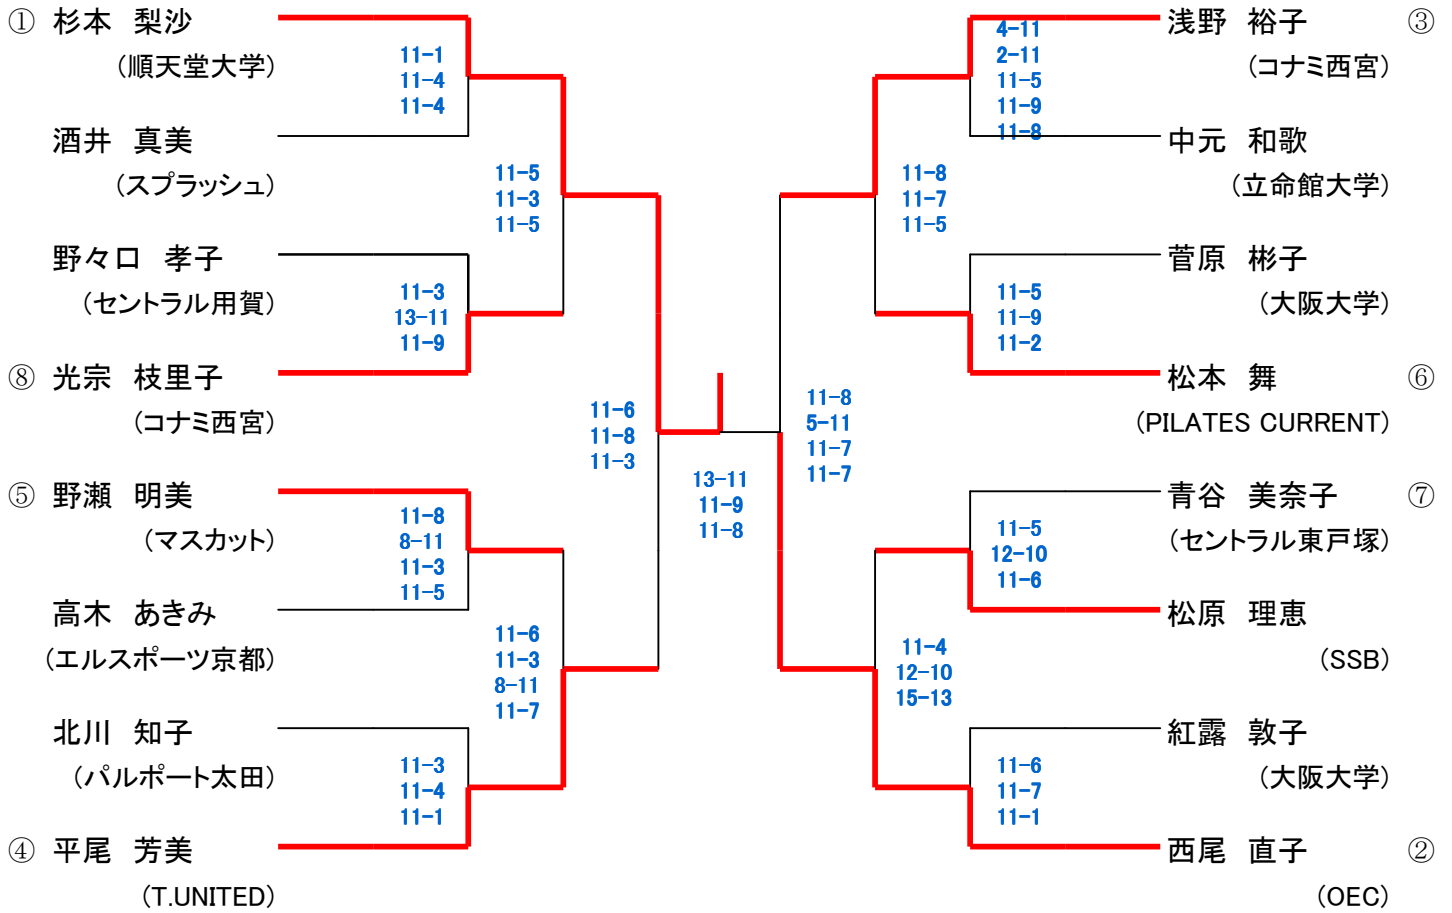

第20回 中・四国オープン

24日(土)

25日(日)

選手権男子 [本戦]

24日(土)

・2013年6月発表のランキング表で作成しています。

第20回 中・四国オープン

23日(金)

選手権男子 [予選]

23日(金)

予選敗退者でプレート参加希望者は、2日目24日(土) 9時半に本部後ろへ集合してドロー抽選を行います。

第20回 中・四国オープン

23日(金)

選手権男子 [予選]

23日(金)

予選敗退者でプレート参加希望者は、2日目24日(土) 9時半に本部後ろへ集合してドロー抽選を行います。

第20回 中・四国オープン

24日(土)

25日(日)

選手権女子 [本戦]

24日(土)

・2013年6月発表のランキング表で作成しています。

第20回 中・四国オープン

23日(金)