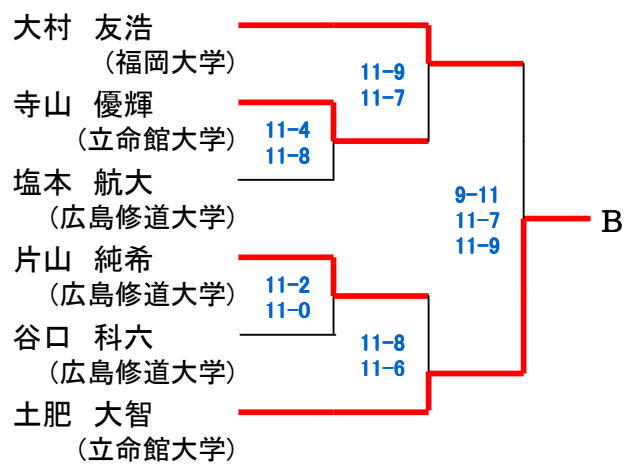

選手権女子 [予選]

23日(金)

予選敗退者でプレート参加希望者は、2日目24日(土) 9時に本部後ろへ集合してドロー抽選を行います。

第20回 中・四国オープン マスターズ男子

24日(土)

25日(日)

24日(土)

初戦敗退者でプレート参加希望者は、各自で24日(土)16時までに本部でドロー抽選を行って下さい。

第20回 中・四国オープン マスターズ女子

24日(土)

25日(日)

24日(土)

初戦敗退者でプレート参加希望者は、各自で25日(日)10時までに本部でドロー抽選を行って下さい。

第20回 中・四国オープン アンダー23男子 [本戦]

25日(日)

第20回 中・四国オープン

23日(金) 24日(土)

アンダー23男子 [予選]

23日(金) 24日(土)

初戦敗退者でプレート参加希望者は、各自で24日(土)11時まで本部でドロー抽選を行って下さい。

第20回 中・四国オープン アンダー23女子

23日(金) 24日

25日(日)

24日 23日(金)