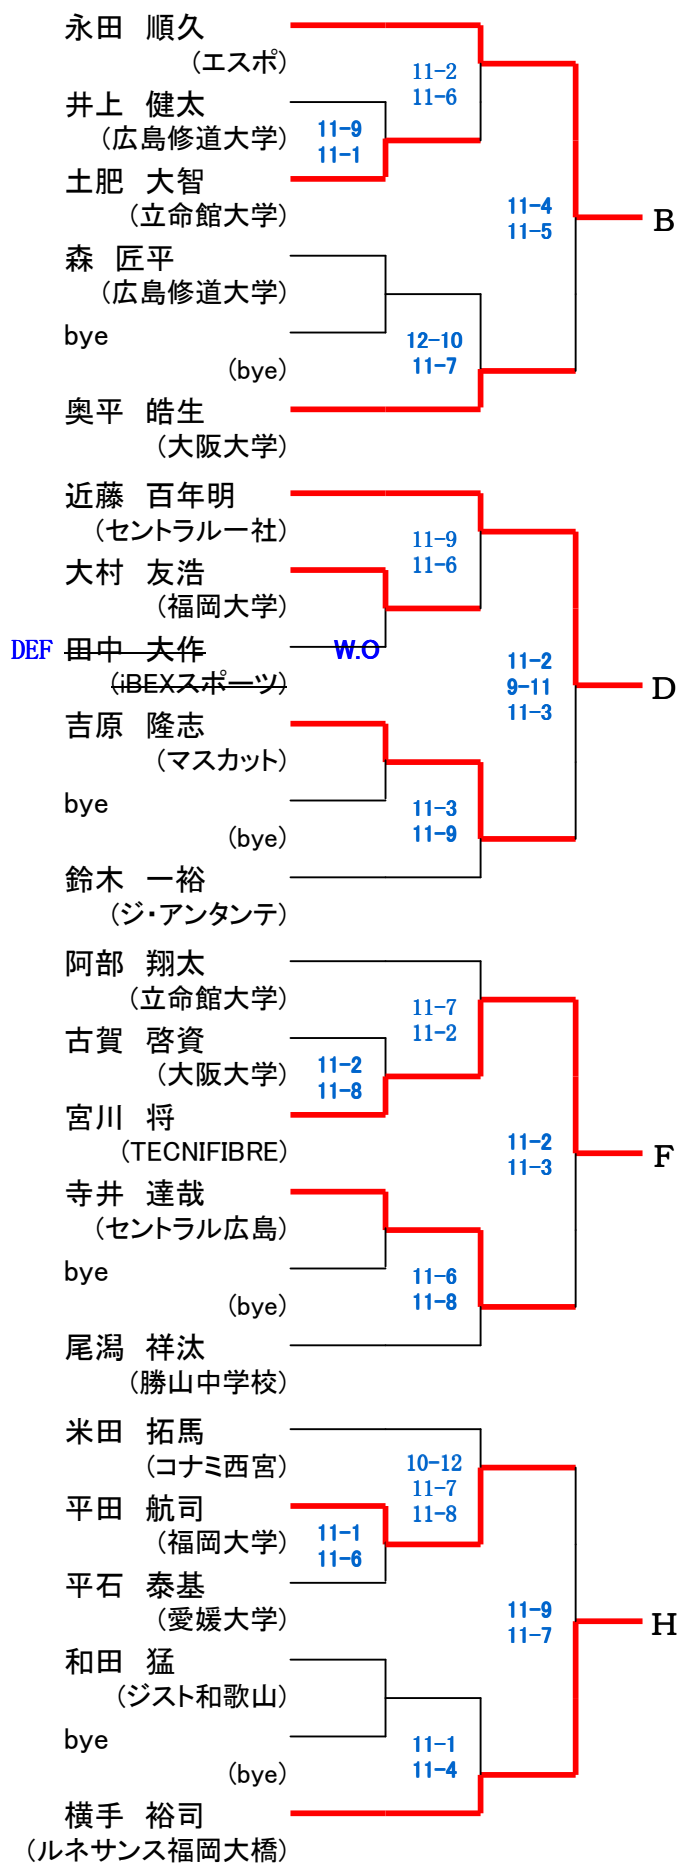

第20回 中・四国オープン

24日(土)

25日(日)

選手権男子 [本戦]

24日(土)

・2013年6月発表のランキング表で作成しています。

第20回 中・四国オープン

23日(金)

選手権男子 [予選]

23日(金)

予選敗退者でプレート参加希望者は、2日目24日(土) 9時半に本部後ろへ集合してドロー抽選を行います。

第20回 中・四国オープン

23日(金)

選手権男子 [予選]

23日(金)

予選敗退者でプレート参加希望者は、2日目24日(土) 9時半に本部後ろへ集合してドロー抽選を行います。

第20回 中・四国オープン

24日(土)

25日(日)

選手権女子 [本戦]

24日(土)

・2013年6月発表のランキング表で作成しています。

第20回 中・四国オープン

23日(金)

選手権女子 [予選]

23日(金)

予選敗退者でプレート参加希望者は、2日目24日(土) 9時に本部後ろへ集合してドロー抽選を行います。

第20回 中・四国オープン マスターズ男子

24日(土)

25日(日)

24日(土)

初戦敗退者でプレート参加希望者は、各自で24日(土)16時までに本部でドロー抽選を行って下さい。