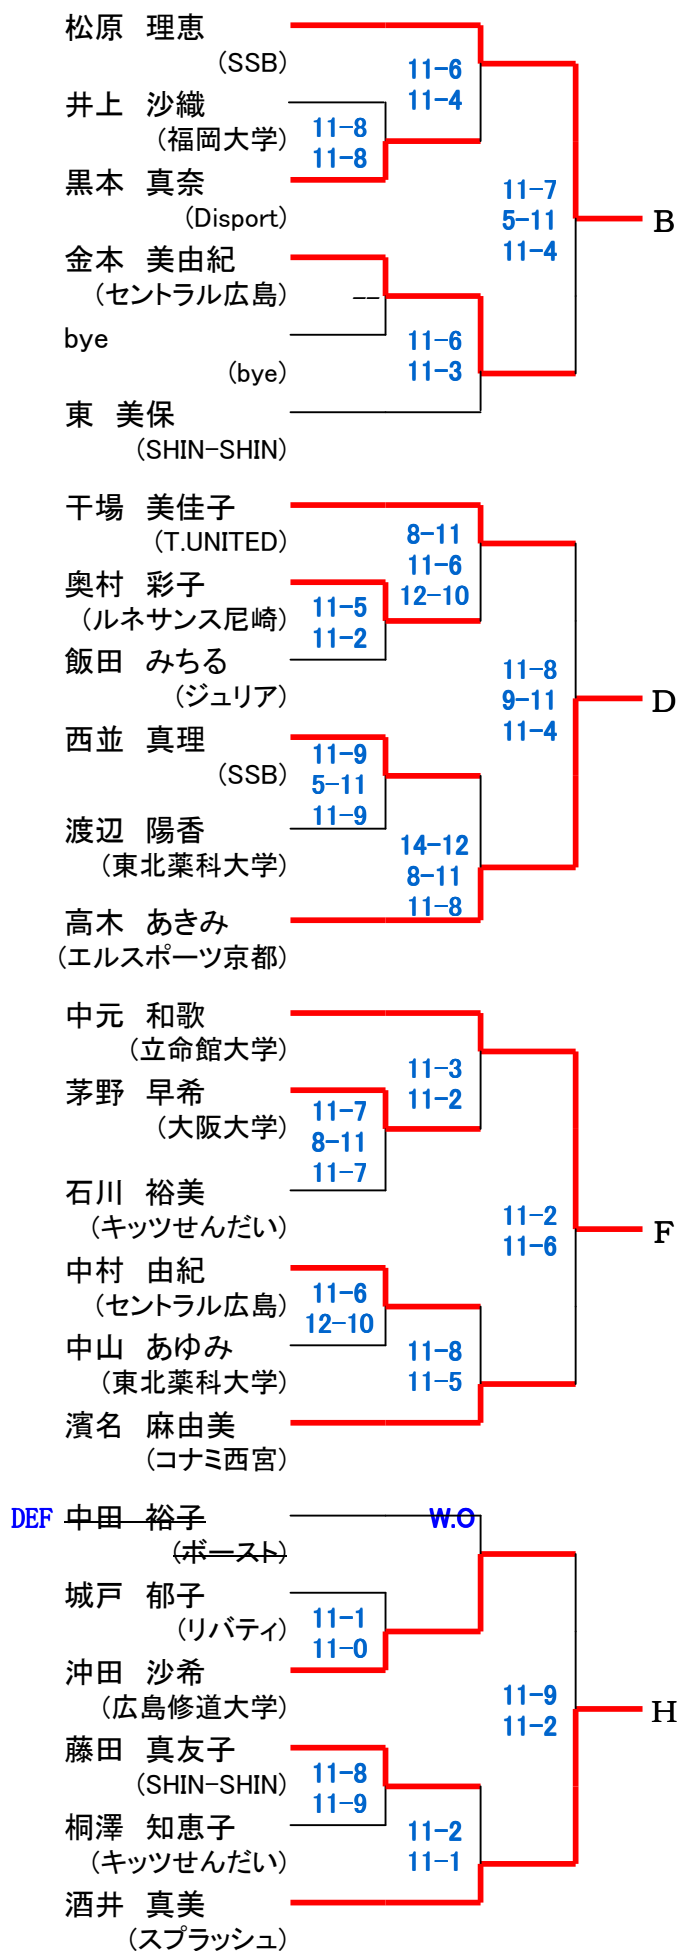

第20回 中・四国オープン

24日(土)

25日(日)

選手権男子 [本戦]

24日(土)

・2013年6月発表のランキング表で作成しています。

第20回 中・四国オープン

23日(金)

選手権男子 [予選]

23日(金)

予選敗退者でプレート参加希望者は、2日目24日(土) 9時半に本部後ろへ集合してドロー抽選を行います。

第20回 中・四国オープン

23日(金)

選手権男子 [予選]

23日(金)

予選敗退者でプレート参加希望者は、2日目24日(土) 9時半に本部後ろへ集合してドロー抽選を行います。

第20回 中・四国オープン

24日(土)

25日(日)

選手権女子 [本戦]

24日(土)

・2013年6月発表のランキング表で作成しています。

第20回 中・四国オープン

23日(金)

選手権女子 [予選]

23日(金)

予選敗退者でプレート参加希望者は、2日目24日(土) 9時に本部後ろへ集合してドロー抽選を行います。

第20回 中・四国オープン マスターズ男子

24日(土)

25日(日)

24日(土)

初戦敗退者でプレート参加希望者は、各自で24日(土)16時までに本部でドロー抽選を行って下さい。