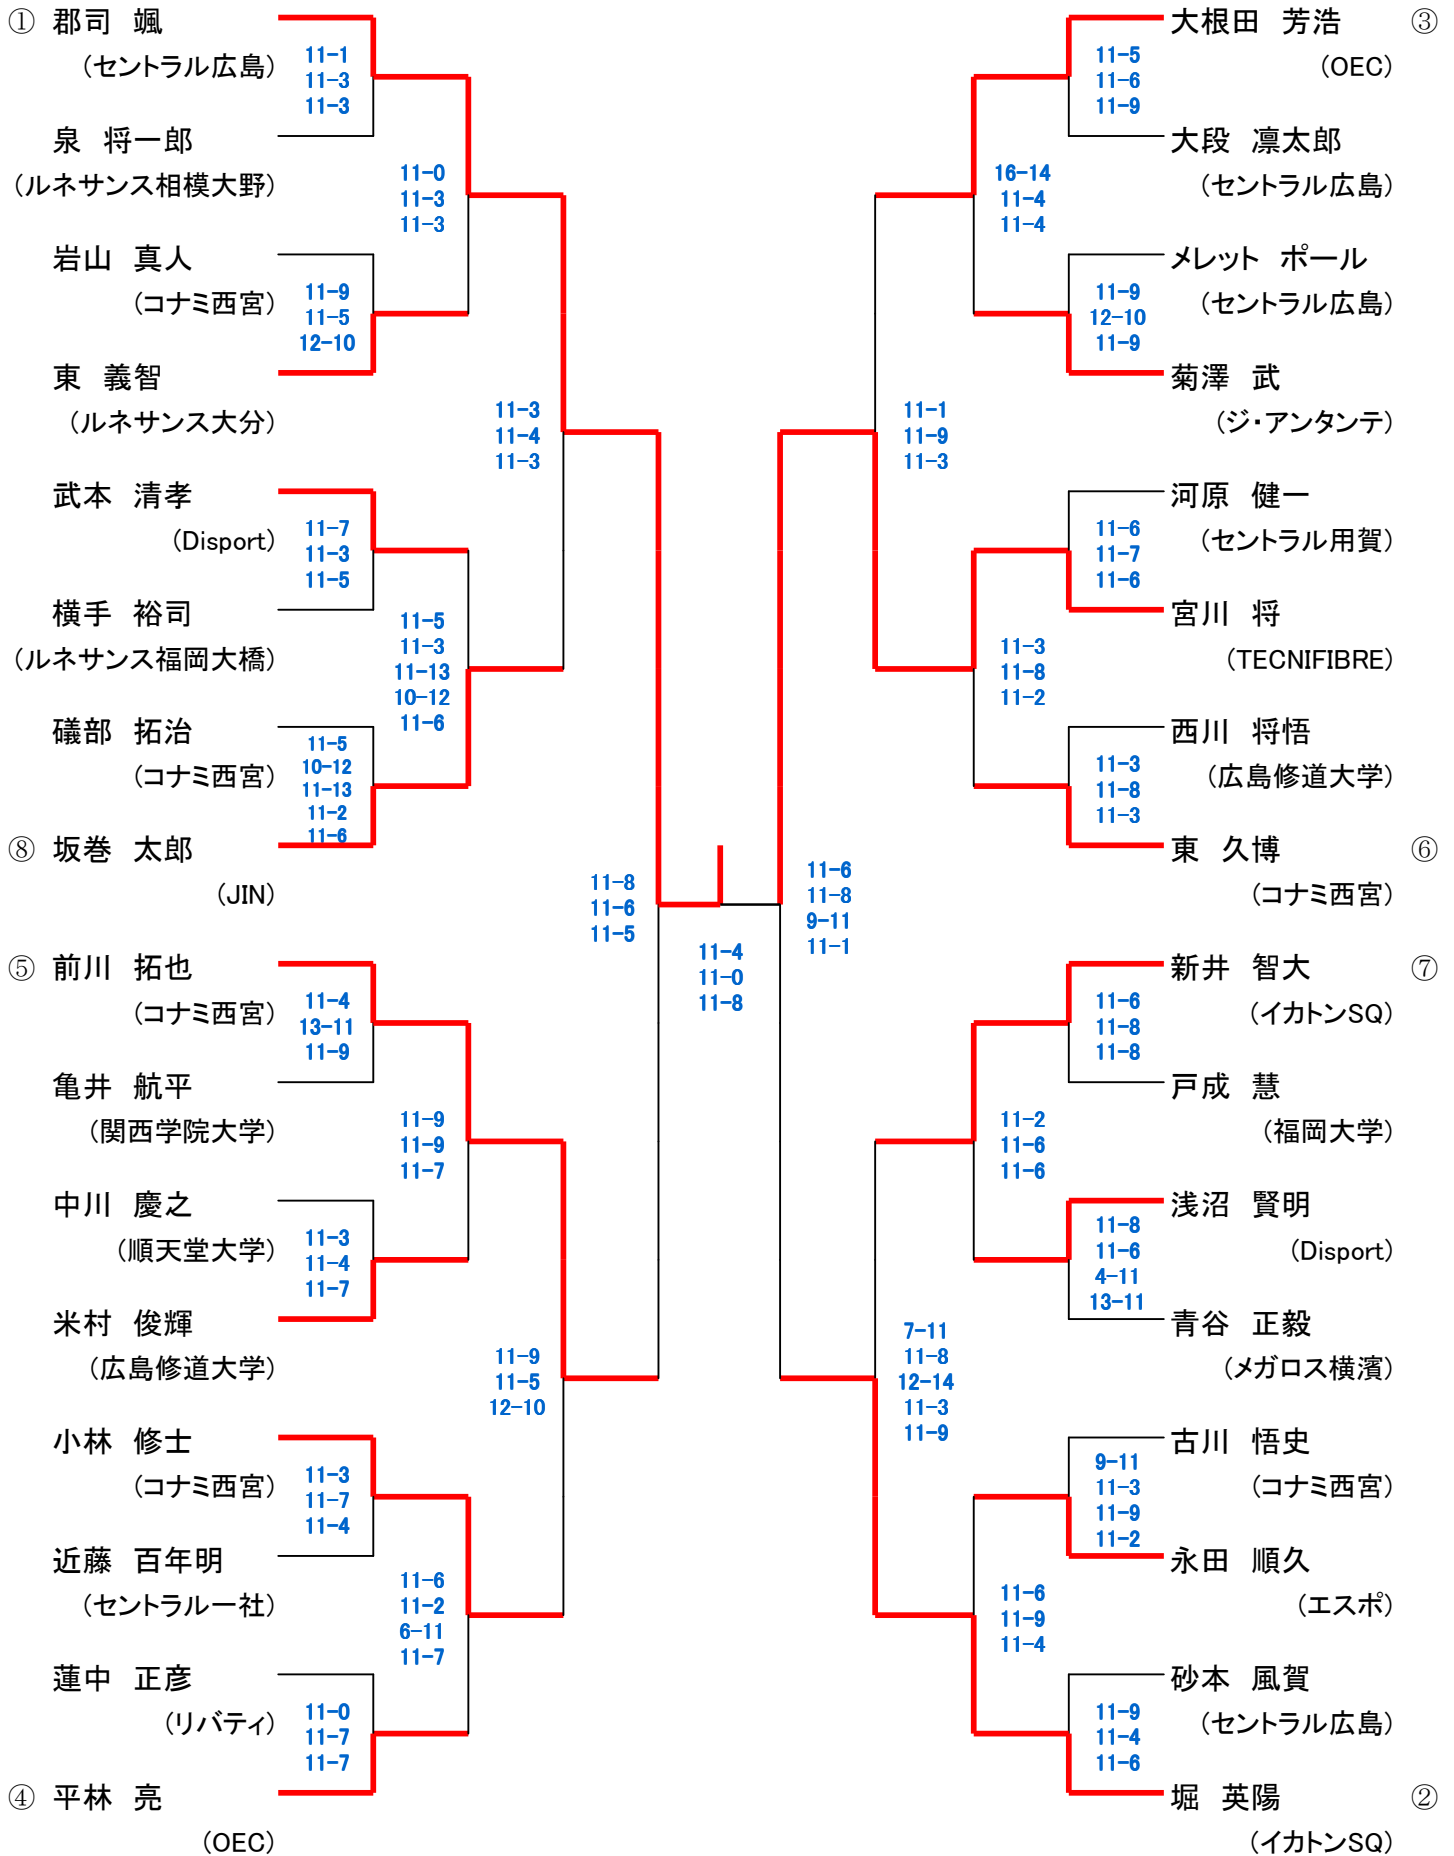

第20回 中・四国オープン

24日(土)

25日(日)

選手権男子 [本戦]

24日(土)

・2013年6月発表のランキング表で作成しています。

第20回 中・四国オープン

23日(金)

選手権男子 [予選]

23日(金)

予選敗退者でプレート参加希望者は、2日目24日(土) 9時半に本部後ろへ集合してドロー抽選を行います。

第20回 中・四国オープン

23日(金)

選手権男子 [予選]

23日(金)

予選敗退者でプレート参加希望者は、2日目24日(土) 9時半に本部後ろへ集合してドロー抽選を行います。

第20回 中・四国オープン

24日(土)

25日(日)

選手権女子 [本戦]

24日(土)

・2013年6月発表のランキング表で作成しています。

第20回 中・四国オープン

23日(金)