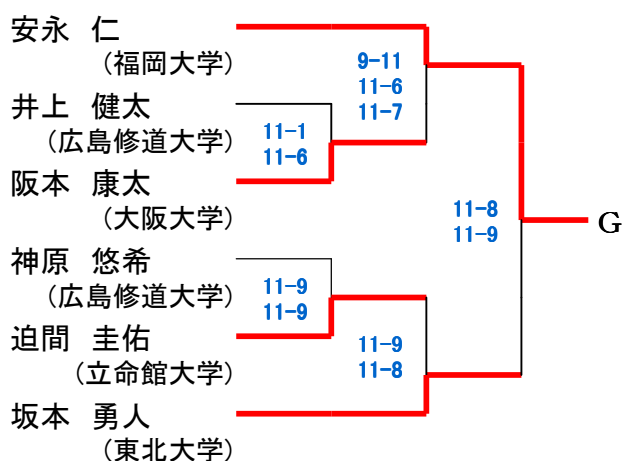

選手権女子 [予選]

23日(金)

予選敗退者でプレート参加希望者は、2日目24日(土) 9時に本部後ろへ集合してドロー抽選を行います。

第20回 中・四国オープン マスターズ男子

24日(土)

25日(日)

24日(土)

初戦敗退者でプレート参加希望者は、各自で24日(土)16時までに本部でドロー抽選を行って下さい。

第20回 中・四国オープン マスターズ女子

24日(土)

25日(日)

24日(土)

初戦敗退者でプレート参加希望者は、各自で25日(日)10時までに本部でドロー抽選を行って下さい。

第20回 中・四国オープン アンダー23男子 [本戦]

25日(日)

第20回 中・四国オープン

23日(金) 24日(土)

アンダー23男子 [予選]

23日(金) 24日(土)

初戦敗退者でプレート参加希望者は、各自で24日(土)11時まで本部でドロー抽選を行って下さい。

第20回 中・四国オープン アンダー23女子

23日(金) 24日

25日(日)

24日 23日(金)