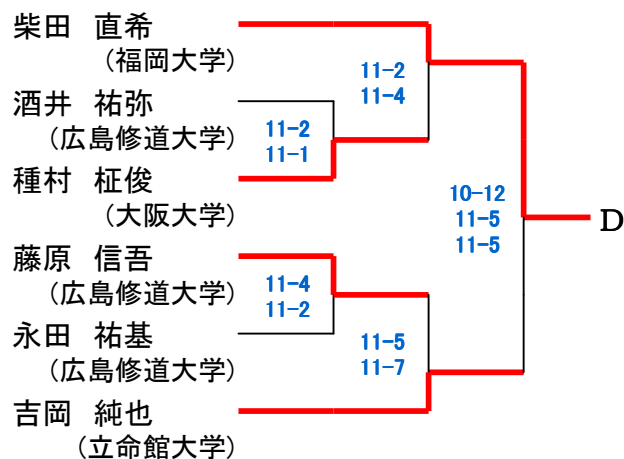

選手権女子 [予選]

23日(金)

予選敗退者でプレート参加希望者は、2日目24日(土) 9時に本部後ろへ集合してドロー抽選を行います。

第20回 中・四国オープン マスターズ男子

24日(土)

25日(日)

24日(土)

初戦敗退者でプレート参加希望者は、各自で24日(土)16時までに本部でドロー抽選を行って下さい。

第20回 中・四国オープン マスターズ女子

24日(土)

25日(日)

24日(土)

初戦敗退者でプレート参加希望者は、各自で25日(日)10時までに本部でドロー抽選を行って下さい。

第20回 中・四国オープン アンダー23男子 [本戦]

25日(日)

第20回 中・四国オープン

23日(金) 24日(土)

アンダー23男子 [予選]

23日(金) 24日(土)

初戦敗退者でプレート参加希望者は、各自で24日(土)11時まで本部でドロー抽選を行って下さい。

第20回 中・四国オープン アンダー23女子

23日(金) 24日

25日(日)

24日 23日(金)