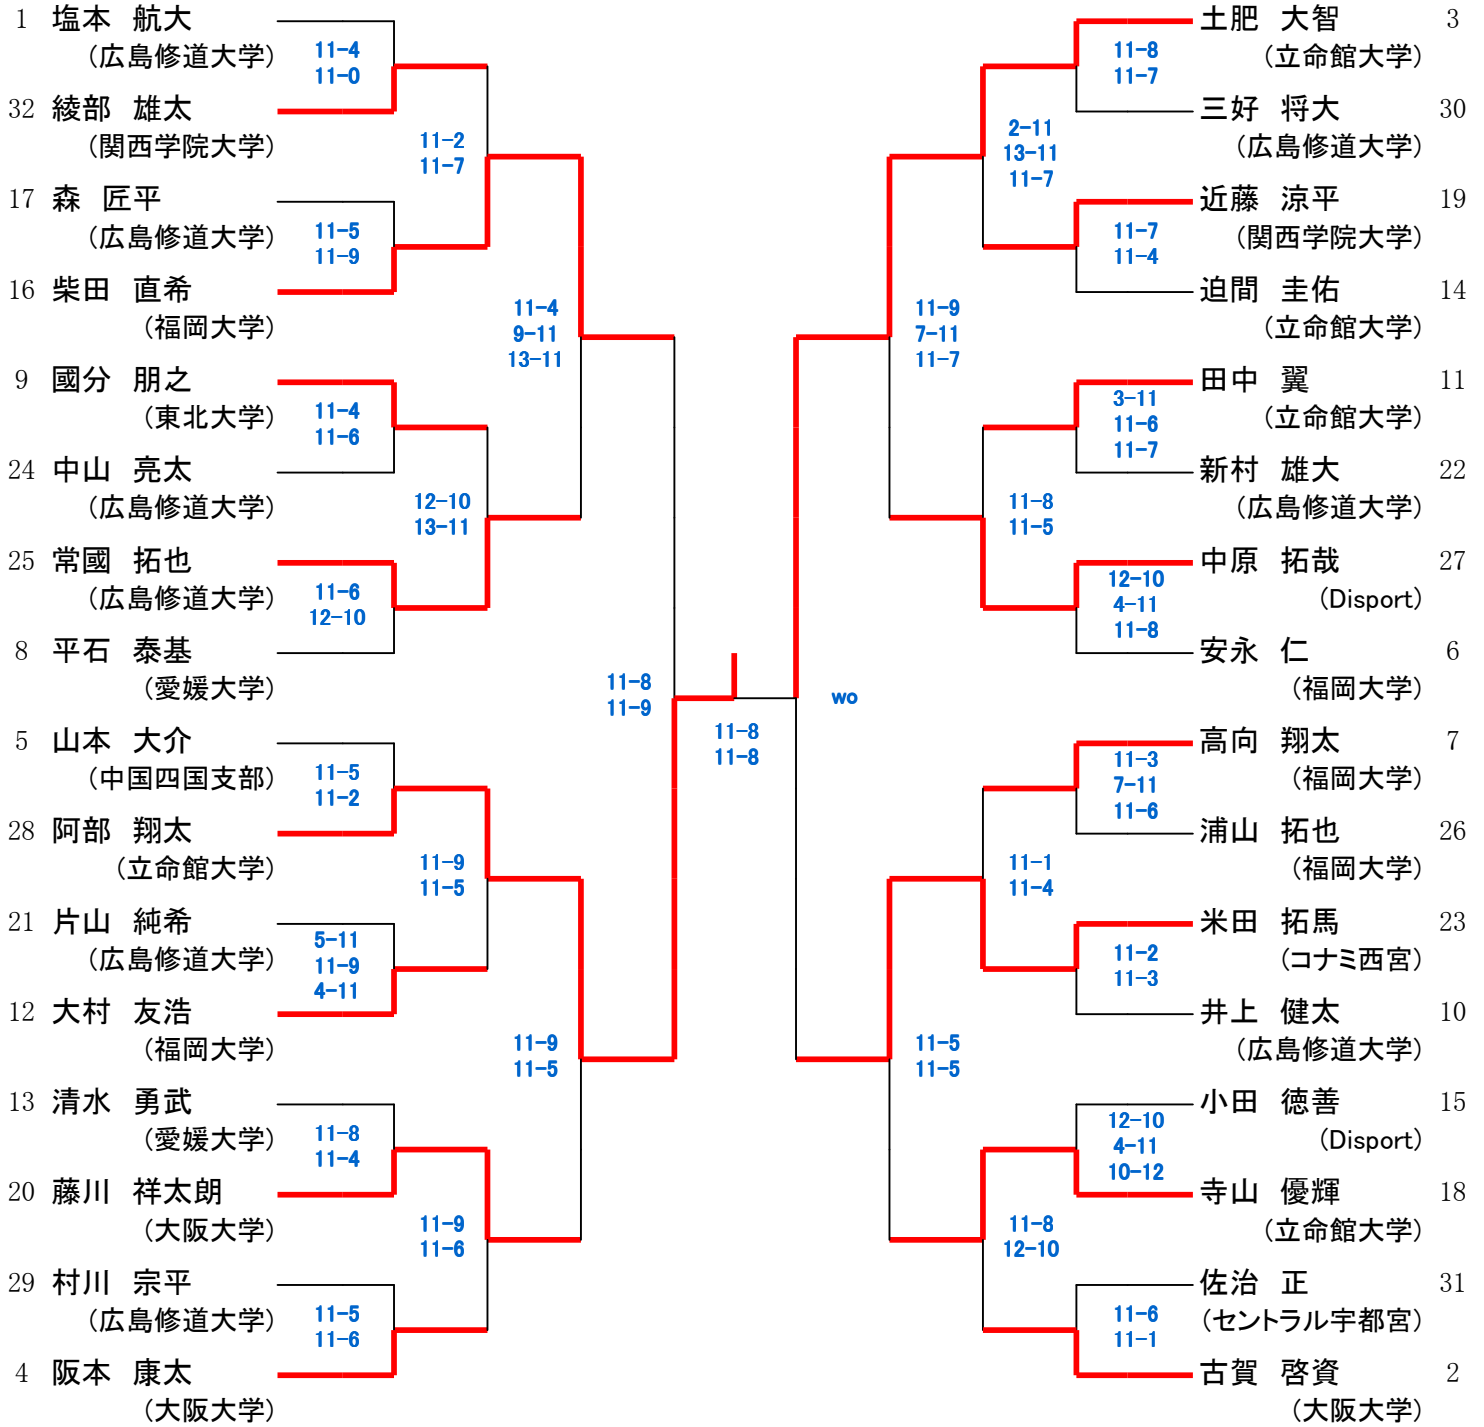

第20回 中・四国オープン マスターズ女子

24日(土)

25日(日)

24日(土)

初戦敗退者でプレート参加希望者は、各自で25日(日)10時までに本部でドロー抽選を行って下さい。

第20回 中・四国オープン アンダー23男子 [本戦]

25日(日)

第20回 中・四国オープン

23日(金) 24日(土)

アンダー23男子 [予選]

23日(金) 24日(土)

初戦敗退者でプレート参加希望者は、各自で24日(土)11時まで本部でドロー抽選を行って下さい。

第20回 中・四国オープン アンダー23女子

23日(金) 24日

25日(日)

24日 23日(金)

初戦敗退者でプレート参加希望者は、各自で24日(土)14時までに本部でドロー抽選を行って下さい。

第20回 中・四国オープン 選手権男子プレート

24日(土)

25日(日)

24日(土)

予選敗退者でプレート参加希望者は、2日目24日(土) 9時半に本部後ろへ集合してドロー抽選を行います。

第20回 中・四国オープン U23男子プレート

24日(土)