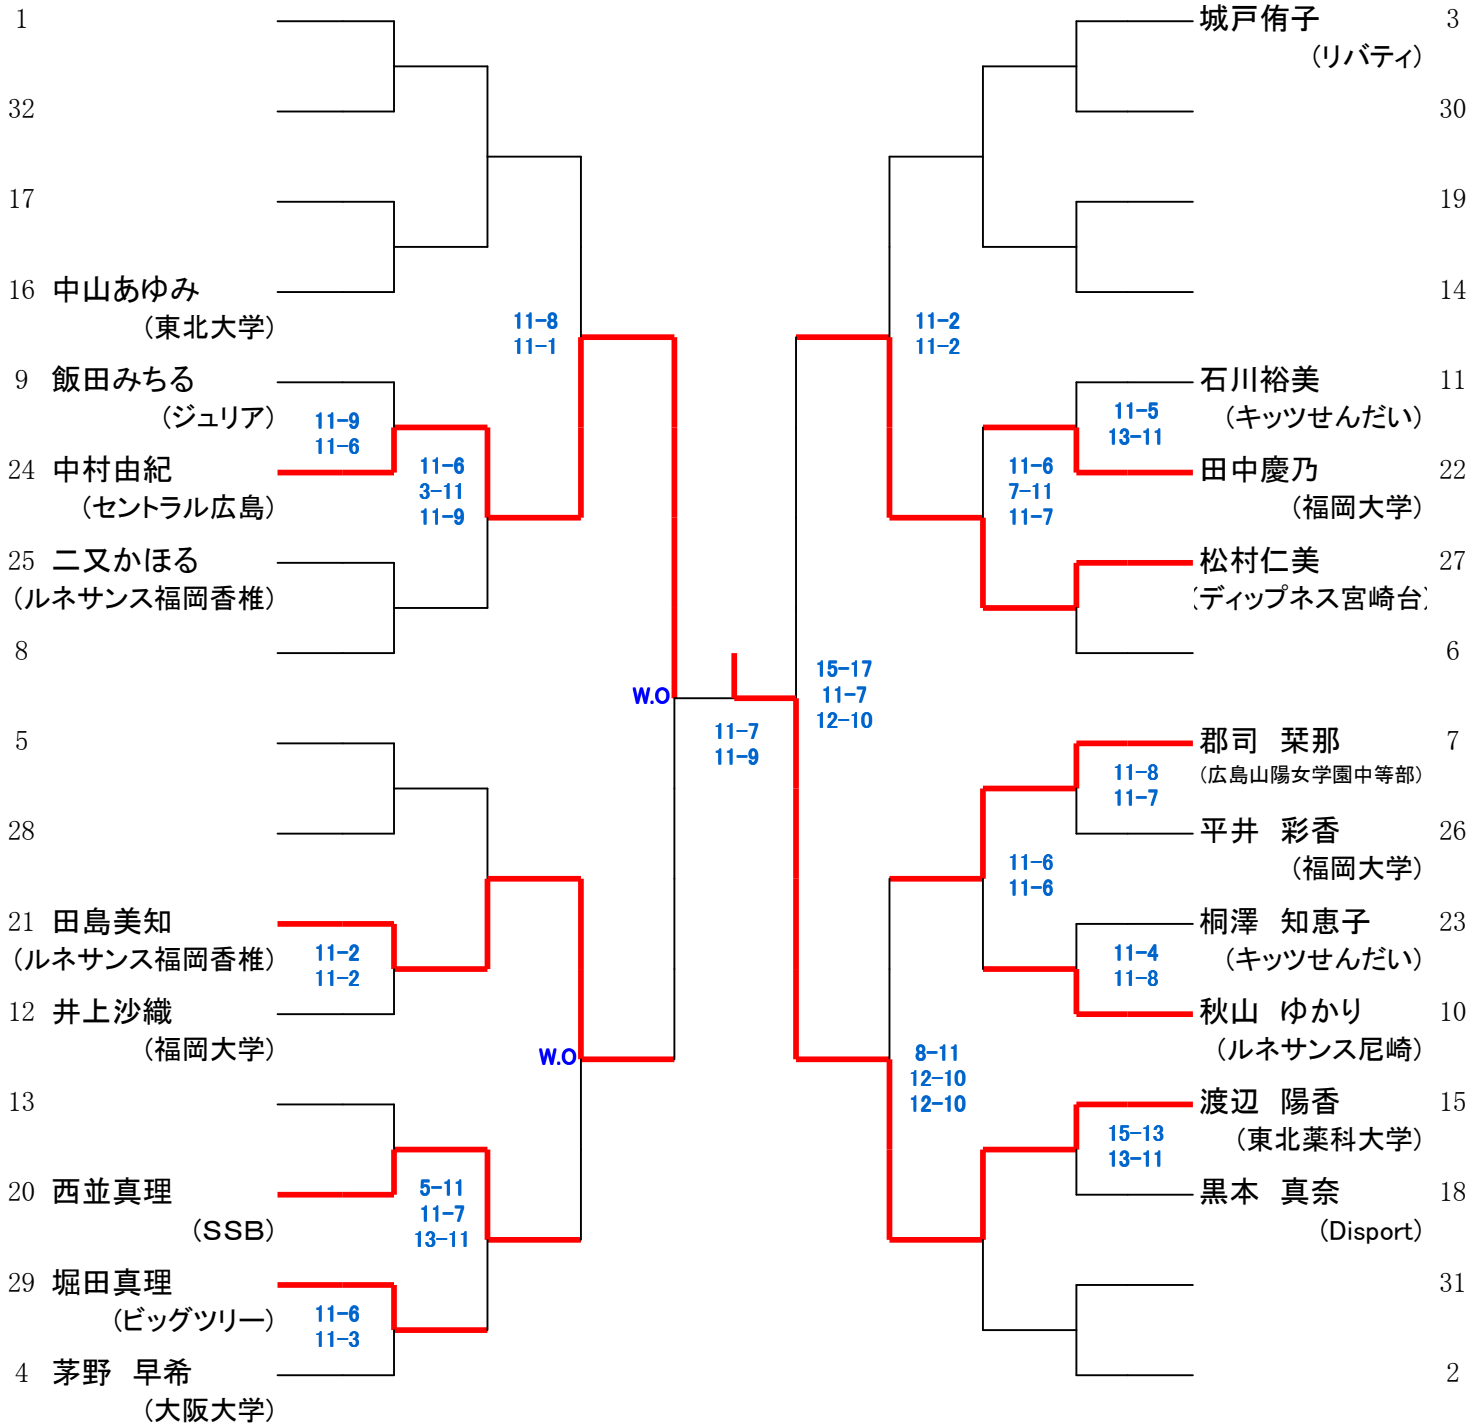

初戦敗退者でプレート参加希望者は、各自で24日(土)14時までに本部でドロー抽選を行って下さい。

第20回 中・四国オープン 選手権男子プレート

24日(土)

25日(日)

24日(土)

予選敗退者でプレート参加希望者は、2日目24日(土) 9時半に本部後ろへ集合してドロー抽選を行います。

第20回 中・四国オープン U23男子プレート

24日(土)

25日(日)

24日(土)

初戦敗退者でプレート参加希望者は、各自で24日(土)11時までに本部でドロー抽選を行って下さい。

第20回 中・四国オープン 選手権女子プレート

24日(土)

25日(日)

24日(土)

予選敗退者でプレート参加希望者は、2日目24日(土) 9時に本部後ろへ集合してドロー抽選を行います。

第20回 中・四国オープン マスターズ男子プレート

25日(日)

初戦敗退者でプレート参加希望者は、各自で24日(土)16時までに本部でドロー抽選を行って下さい。

第20回 中・四国オープン U23女子プレート

25日(日)

初戦敗退者でプレート参加希望者は、各自で24日(土)14時までに本部でドロー抽選を行って下さい。

第20回 中・四国オープン マスターズ女子プレート

25日(日)