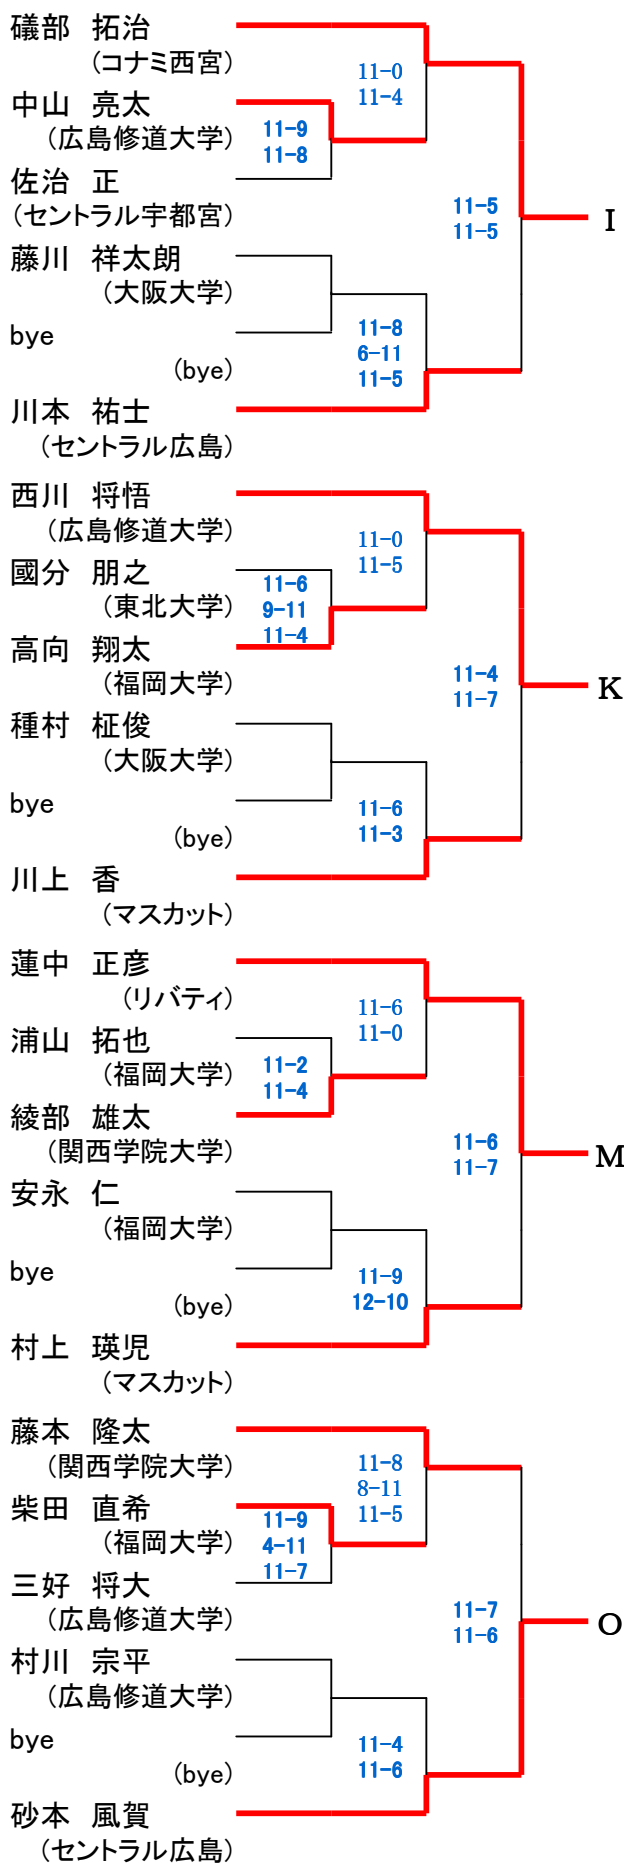

第20回 中・四国オープン

24日(土)

25日(日)

選手権男子 [本戦]

24日(土)

・2013年6月発表のランキング表で作成しています。

第20回 中・四国オープン

23日(金)

選手権男子 [予選]

23日(金)

予選敗退者でプレート参加希望者は、2日目24日(土) 9時半に本部後ろへ集合してドロー抽選を行います。

第20回 中・四国オープン

23日(金)

選手権男子 [予選]

23日(金)

予選敗退者でプレート参加希望者は、2日目24日(土) 9時半に本部後ろへ集合してドロー抽選を行います。

第20回 中・四国オープン

24日(土)

25日(日)

選手権女子 [本戦]

24日(土)

・2013年6月発表のランキング表で作成しています。

第20回 中・四国オープン

23日(金)

選手権女子 [予選]

23日(金)

予選敗退者でプレート参加希望者は、2日目24日(土) 9時に本部後ろへ集合してドロー抽選を行います。

第20回 中・四国オープン マスターズ男子

24日(土)

25日(日)

24日(土)

初戦敗退者でプレート参加希望者は、各自で24日(土)16時までに本部でドロー抽選を行って下さい。