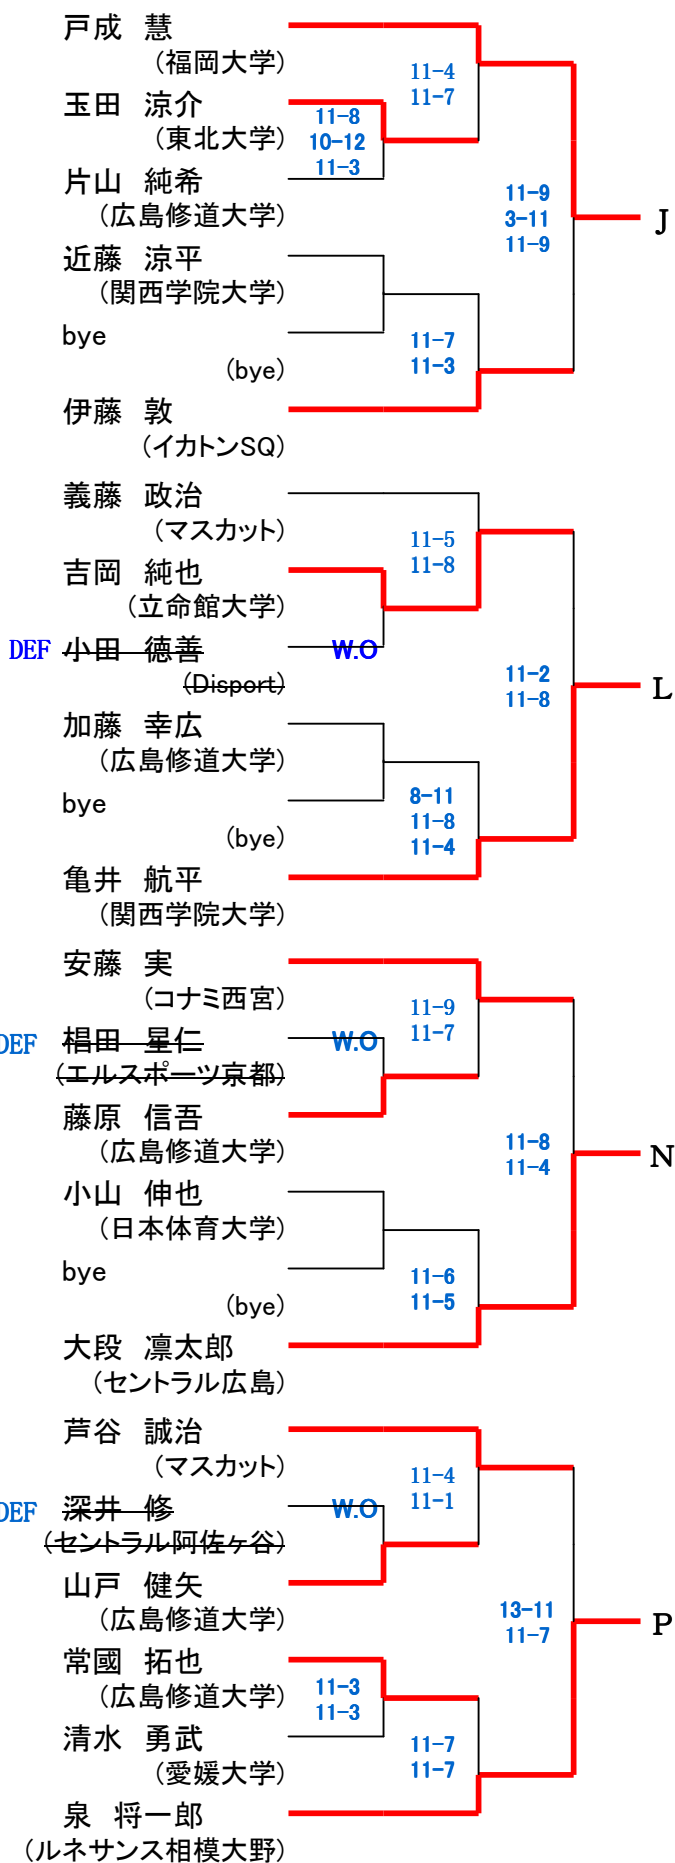

第20回 中・四国オープン

24日(土)

25日(日)

選手権男子 [本戦]

24日(土)

・2013年6月発表のランキング表で作成しています。

第20回 中・四国オープン

23日(金)

選手権男子 [予選]

23日(金)

予選敗退者でプレート参加希望者は、2日目24日(土) 9時半に本部後ろへ集合してドロー抽選を行います。

第20回 中・四国オープン

23日(金)

選手権男子 [予選]

23日(金)

予選敗退者でプレート参加希望者は、2日目24日(土) 9時半に本部後ろへ集合してドロー抽選を行います。

第20回 中・四国オープン

24日(土)

25日(日)

選手権女子 [本戦]

24日(土)

・2013年6月発表のランキング表で作成しています。

第20回 中・四国オープン

23日(金)

選手権女子 [予選]

23日(金)

予選敗退者でプレート参加希望者は、2日目24日(土) 9時に本部後ろへ集合してドロー抽選を行います。

第20回 中・四国オープン マスターズ男子

24日(土)

25日(日)

24日(土)

初戦敗退者でプレート参加希望者は、各自で24日(土)16時までに本部でドロー抽選を行って下さい。