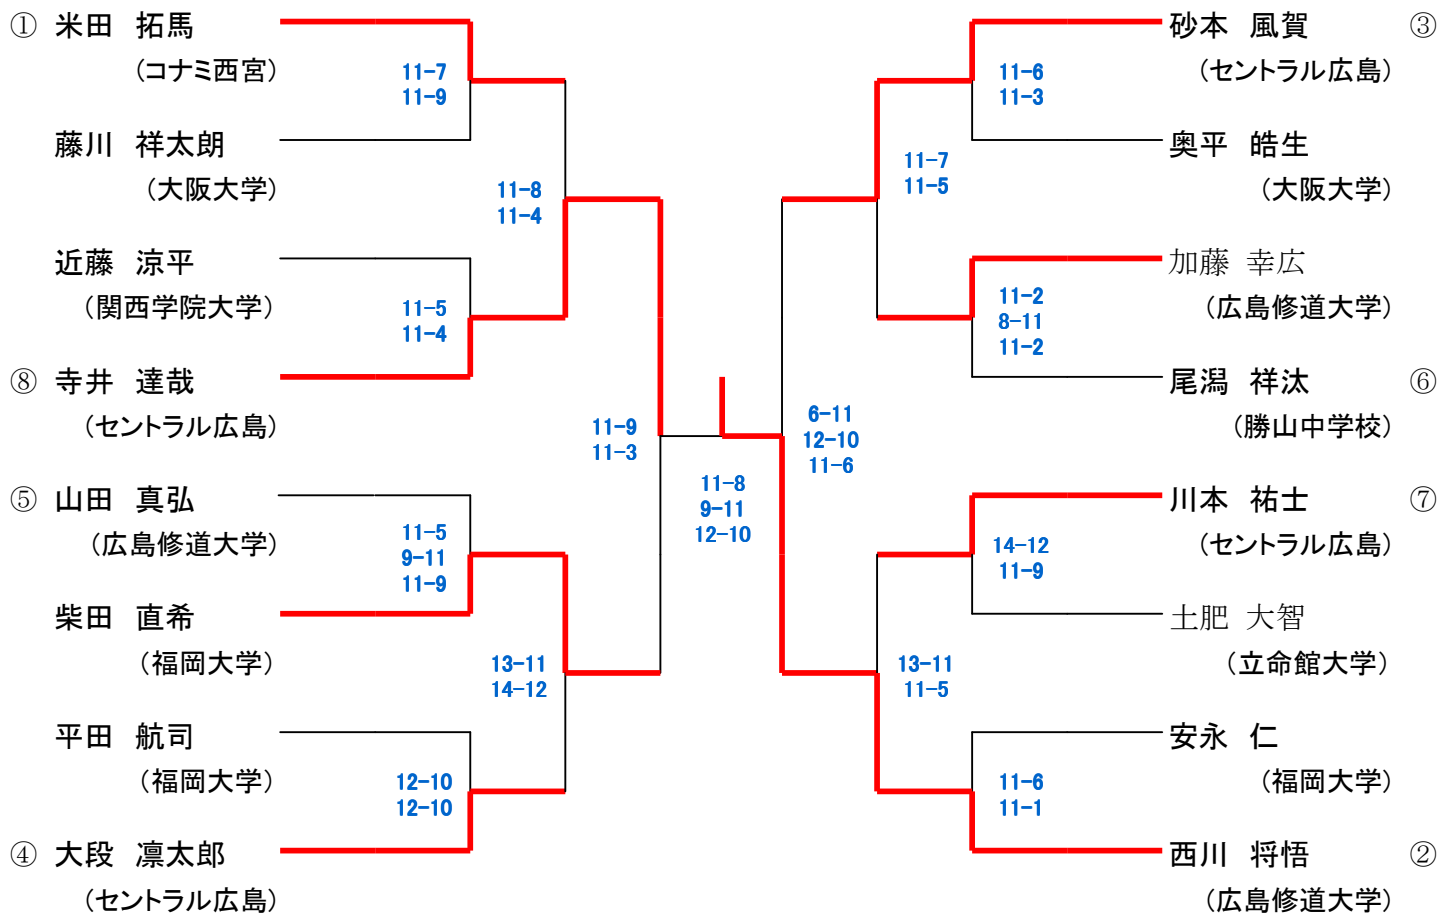

第20回 中・四国オープン マスターズ女子

24日(土)

25日(日)

24日(土)

初戦敗退者でプレート参加希望者は、各自で25日(日)10時までに本部でドロー抽選を行って下さい。

第20回 中・四国オープン アンダー23男子 [本戦]

25日(日)

第20回 中・四国オープン

23日(金) 24日(土)

アンダー23男子 [予選]

23日(金) 24日(土)

初戦敗退者でプレート参加希望者は、各自で24日(土)11時まで本部でドロー抽選を行って下さい。

第20回 中・四国オープン アンダー23女子

23日(金) 24日

25日(日)

24日 23日(金)