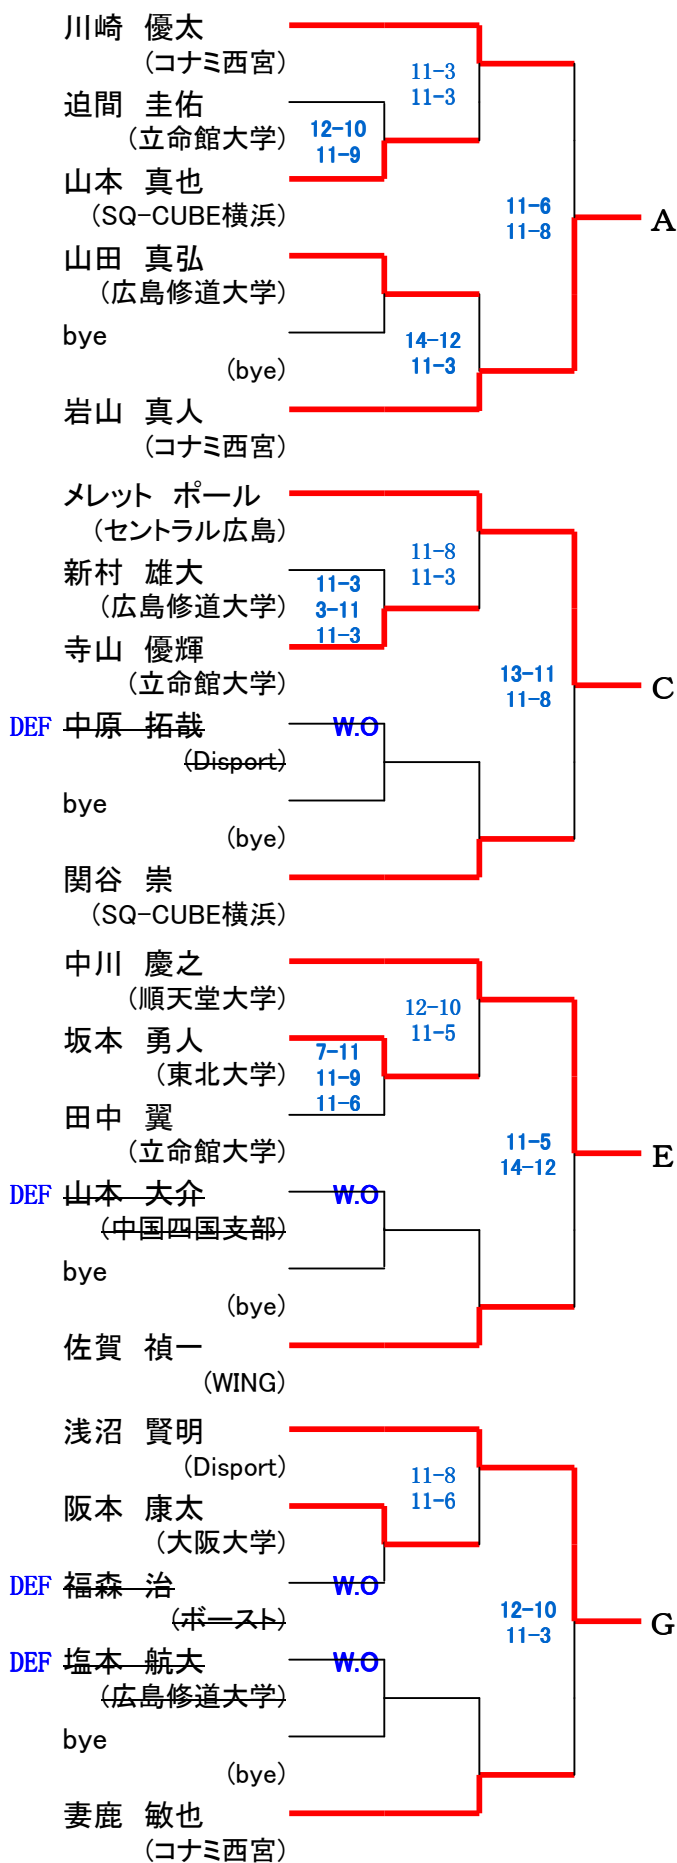

第20回 中・四国オープン

24日(土)

25日(日)

選手権男子 [本戦]

24日(土)

・2013年6月発表のランキング表で作成しています。

第20回 中・四国オープン

23日(金)

選手権男子 [予選]

23日(金)

予選敗退者でプレート参加希望者は、2日目24日(土) 9時半に本部後ろへ集合してドロー抽選を行います。

第20回 中・四国オープン

23日(金)

選手権男子 [予選]

23日(金)

予選敗退者でプレート参加希望者は、2日目24日(土) 9時半に本部後ろへ集合してドロー抽選を行います。

第20回 中・四国オープン

24日(土)

25日(日)

選手権女子 [本戦]

24日(土)

・2013年6月発表のランキング表で作成しています。

第20回 中・四国オープン

23日(金)

選手権女子 [予選]

23日(金)

予選敗退者でプレート参加希望者は、2日目24日(土) 9時に本部後ろへ集合してドロー抽選を行います。

第20回 中・四国オープン マスターズ男子

24日(土)

25日(日)

24日(土)

初戦敗退者でプレート参加希望者は、各自で24日(土)16時までに本部でドロー抽選を行って下さい。