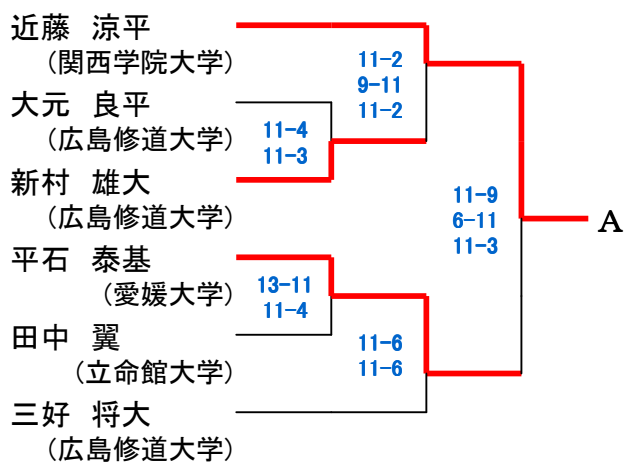

選手権女子 [予選]

23日(金)

予選敗退者でプレート参加希望者は、2日目24日(土) 9時に本部後ろへ集合してドロー抽選を行います。

第20回 中・四国オープン マスターズ男子

24日(土)

25日(日)

24日(土)

初戦敗退者でプレート参加希望者は、各自で24日(土)16時までに本部でドロー抽選を行って下さい。

第20回 中・四国オープン マスターズ女子

24日(土)

25日(日)

24日(土)

初戦敗退者でプレート参加希望者は、各自で25日(日)10時までに本部でドロー抽選を行って下さい。

第20回 中・四国オープン アンダー23男子 [本戦]

25日(日)

第20回 中・四国オープン

23日(金) 24日(土)

アンダー23男子 [予選]

23日(金) 24日(土)

初戦敗退者でプレート参加希望者は、各自で24日(土)11時まで本部でドロー抽選を行って下さい。

第20回 中・四国オープン アンダー23女子

23日(金) 24日

25日(日)

24日 23日(金)