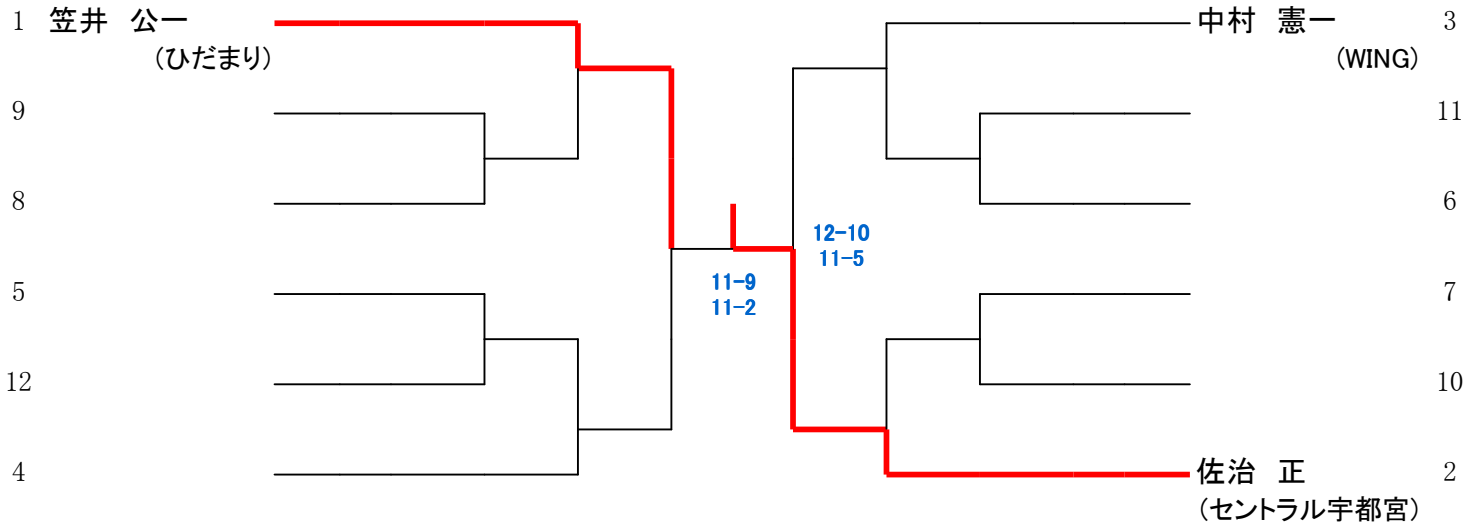

初戦敗退者でプレート参加希望者は、各自で24日(土)14時までに本部でドロー抽選を行って下さい。

第20回 中・四国オープン 選手権男子プレート

24日(土)

25日(日)

24日(土)

予選敗退者でプレート参加希望者は、2日目24日(土) 9時半に本部後ろへ集合してドロー抽選を行います。

第20回 中・四国オープン U23男子プレート

24日(土)

25日(日)

24日(土)

初戦敗退者でプレート参加希望者は、各自で24日(土)11時までに本部でドロー抽選を行って下さい。

第20回 中・四国オープン 選手権女子プレート

24日(土)

25日(日)

24日(土)

予選敗退者でプレート参加希望者は、2日目24日(土) 9時に本部後ろへ集合してドロー抽選を行います。

第20回 中・四国オープン マスターズ男子プレート

25日(日)

初戦敗退者でプレート参加希望者は、各自で24日(土)16時までに本部でドロー抽選を行って下さい。

第20回 中・四国オープン U23女子プレート

25日(日)

初戦敗退者でプレート参加希望者は、各自で24日(土)14時までに本部でドロー抽選を行って下さい。

第20回 中・四国オープン マスターズ女子プレート

25日(日)