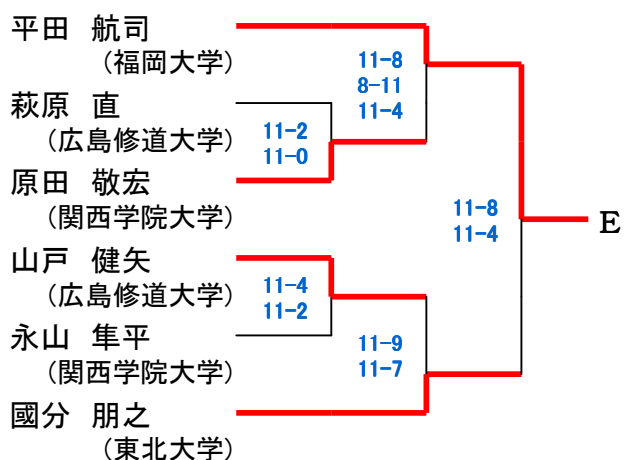

選手権女子 [予選]

23日(金)

予選敗退者でプレート参加希望者は、2日目24日(土) 9時に本部後ろへ集合してドロー抽選を行います。

第20回 中・四国オープン マスターズ男子

24日(土)

25日(日)

24日(土)

初戦敗退者でプレート参加希望者は、各自で24日(土)16時までに本部でドロー抽選を行って下さい。

第20回 中・四国オープン マスターズ女子

24日(土)

25日(日)

24日(土)

初戦敗退者でプレート参加希望者は、各自で25日(日)10時までに本部でドロー抽選を行って下さい。

第20回 中・四国オープン アンダー23男子 [本戦]

25日(日)

第20回 中・四国オープン

23日(金) 24日(土)

アンダー23男子 [予選]

23日(金) 24日(土)

初戦敗退者でプレート参加希望者は、各自で24日(土)11時まで本部でドロー抽選を行って下さい。

第20回 中・四国オープン アンダー23女子

23日(金) 24日

25日(日)

24日 23日(金)