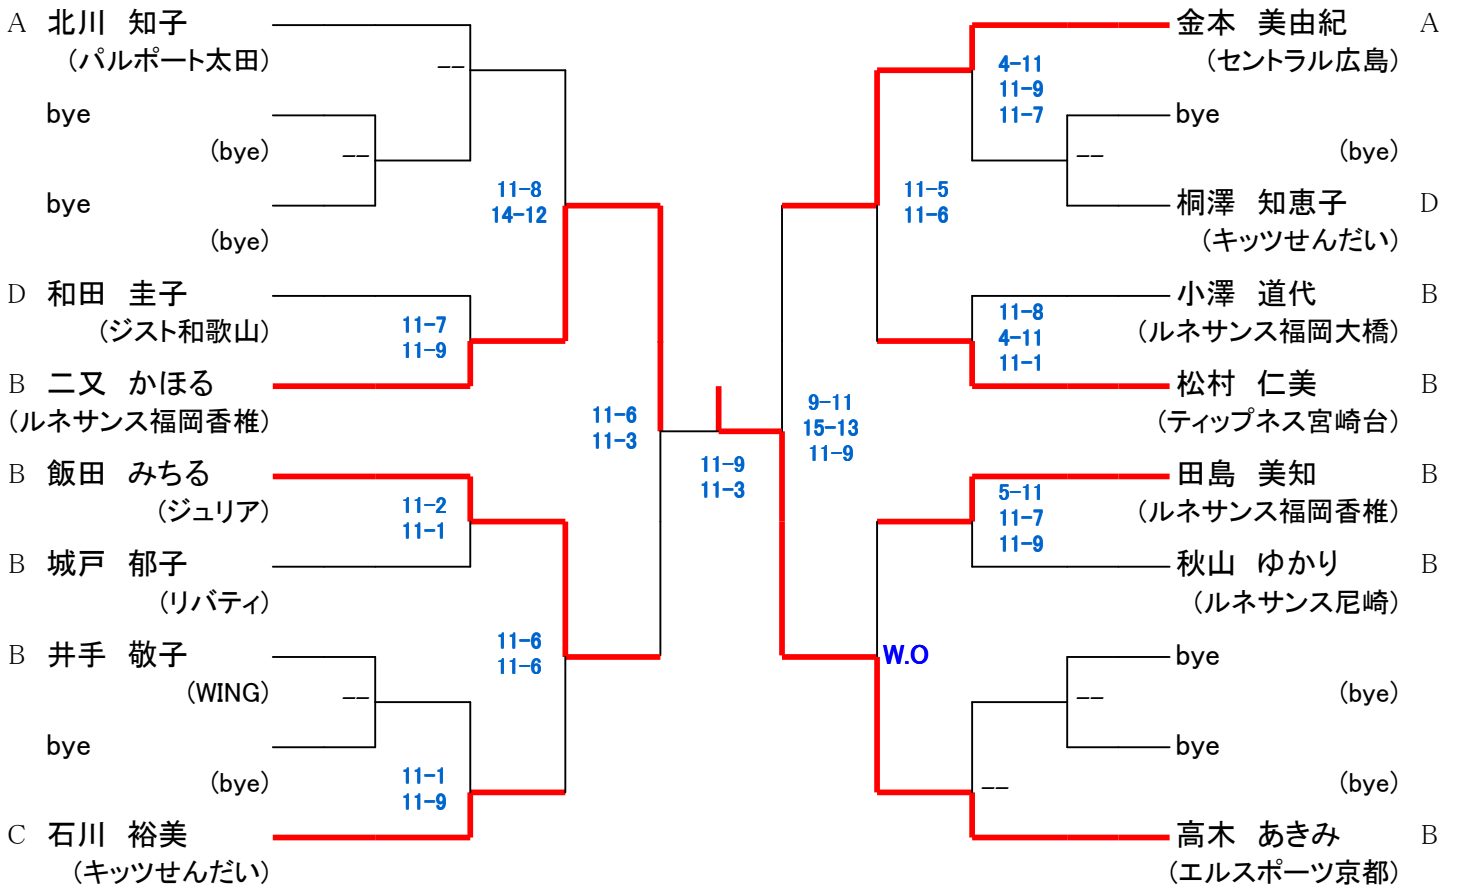

選手権女子 [予選]

23日(金)

予選敗退者でプレート参加希望者は、2日目24日(土) 9時に本部後ろへ集合してドロー抽選を行います。

第20回 中・四国オープン マスターズ男子

24日(土)

25日(日)

24日(土)

初戦敗退者でプレート参加希望者は、各自で24日(土)16時までに本部でドロー抽選を行って下さい。

第20回 中・四国オープン マスターズ女子

24日(土)

25日(日)

24日(土)

初戦敗退者でプレート参加希望者は、各自で25日(日)10時までに本部でドロー抽選を行って下さい。

第20回 中・四国オープン アンダー23男子 [本戦]

25日(日)

第20回 中・四国オープン