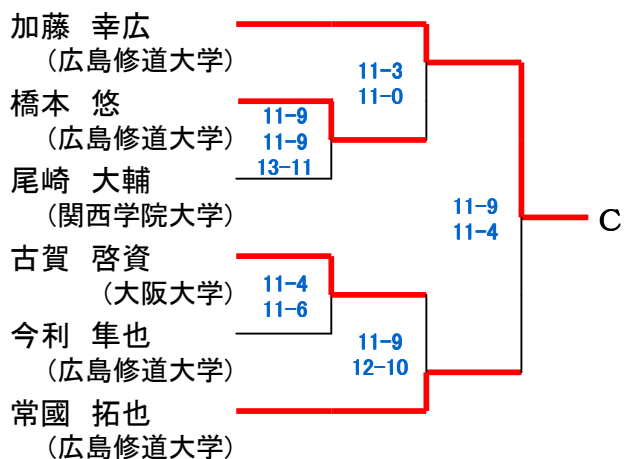

選手権女子 [予選]

23日(金)

予選敗退者でプレート参加希望者は、2日目24日(土) 9時に本部後ろへ集合してドロー抽選を行います。

第20回 中・四国オープン マスターズ男子

24日(土)

25日(日)

24日(土)

初戦敗退者でプレート参加希望者は、各自で24日(土)16時までに本部でドロー抽選を行って下さい。

第20回 中・四国オープン マスターズ女子

24日(土)

25日(日)

24日(土)

初戦敗退者でプレート参加希望者は、各自で25日(日)10時までに本部でドロー抽選を行って下さい。

第20回 中・四国オープン アンダー23男子 [本戦]

25日(日)

第20回 中・四国オープン

23日(金) 24日(土)

アンダー23男子 [予選]

23日(金) 24日(土)

初戦敗退者でプレート参加希望者は、各自で24日(土)11時まで本部でドロー抽選を行って下さい。

第20回 中・四国オープン アンダー23女子

23日(金) 24日

25日(日)

24日 23日(金)