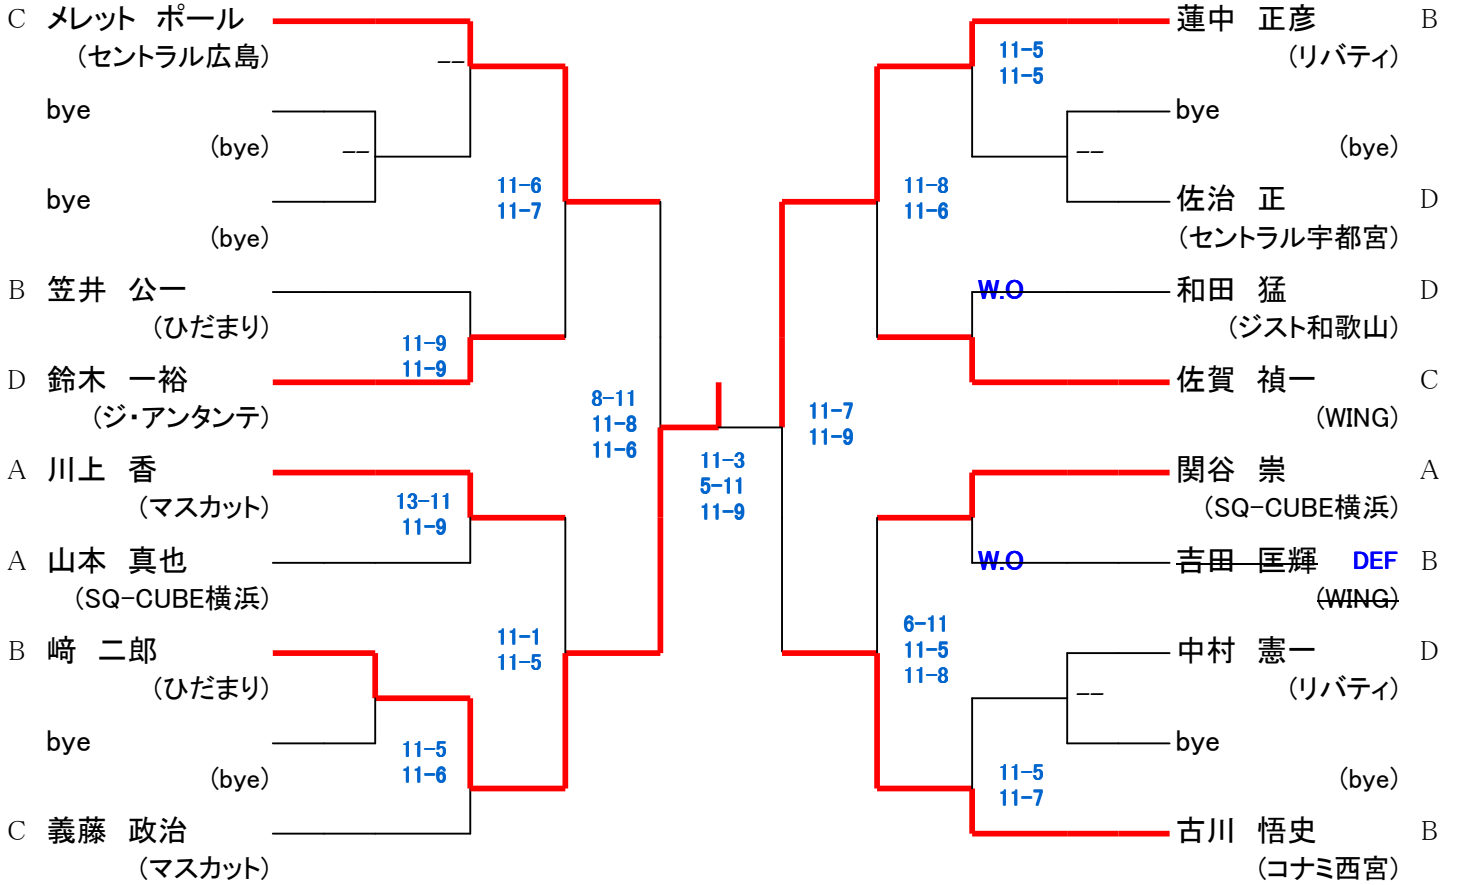

選手権女子 [予選]

23日(金)

予選敗退者でプレート参加希望者は、2日目24日(土) 9時に本部後ろへ集合してドロー抽選を行います。

第20回 中・四国オープン マスターズ男子

24日(土)

25日(日)

24日(土)

初戦敗退者でプレート参加希望者は、各自で24日(土)16時までに本部でドロー抽選を行って下さい。

第20回 中・四国オープン マスターズ女子

24日(土)

25日(日)

24日(土)

初戦敗退者でプレート参加希望者は、各自で25日(日)10時までに本部でドロー抽選を行って下さい。

第20回 中・四国オープン アンダー23男子 [本戦]

25日(日)

第20回 中・四国オープン