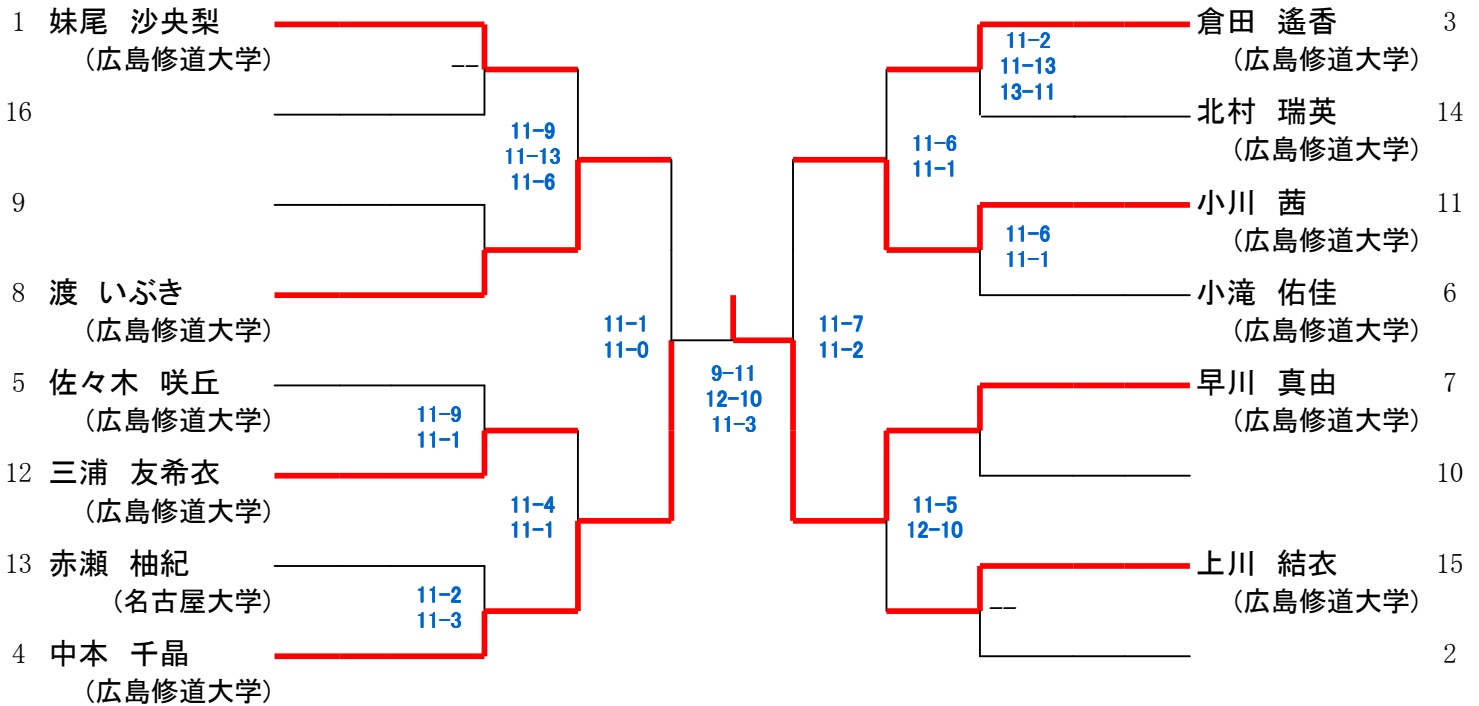

25日(日)

24日(土)

初戦敗退者でプレート参加希望者は、各自で24日(土)11時までに本部でドロー抽選を行って下さい。

第20回 中・四国オープン 選手権女子プレート

24日(土)

25日(日)

24日(土)

予選敗退者でプレート参加希望者は、2日目24日(土) 9時に本部後ろへ集合してドロー抽選を行います。

第20回 中・四国オープン マスターズ男子プレート

25日(日)

初戦敗退者でプレート参加希望者は、各自で24日(土)16時までに本部でドロー抽選を行って下さい。

第20回 中・四国オープン U23女子プレート

25日(日)

初戦敗退者でプレート参加希望者は、各自で24日(土)14時までに本部でドロー抽選を行って下さい。

第20回 中・四国オープン マスターズ女子プレート

25日(日)

初戦敗退者でプレート参加希望者は、各自で25日(日)10時までに本部でドロー抽選を行って下さい。