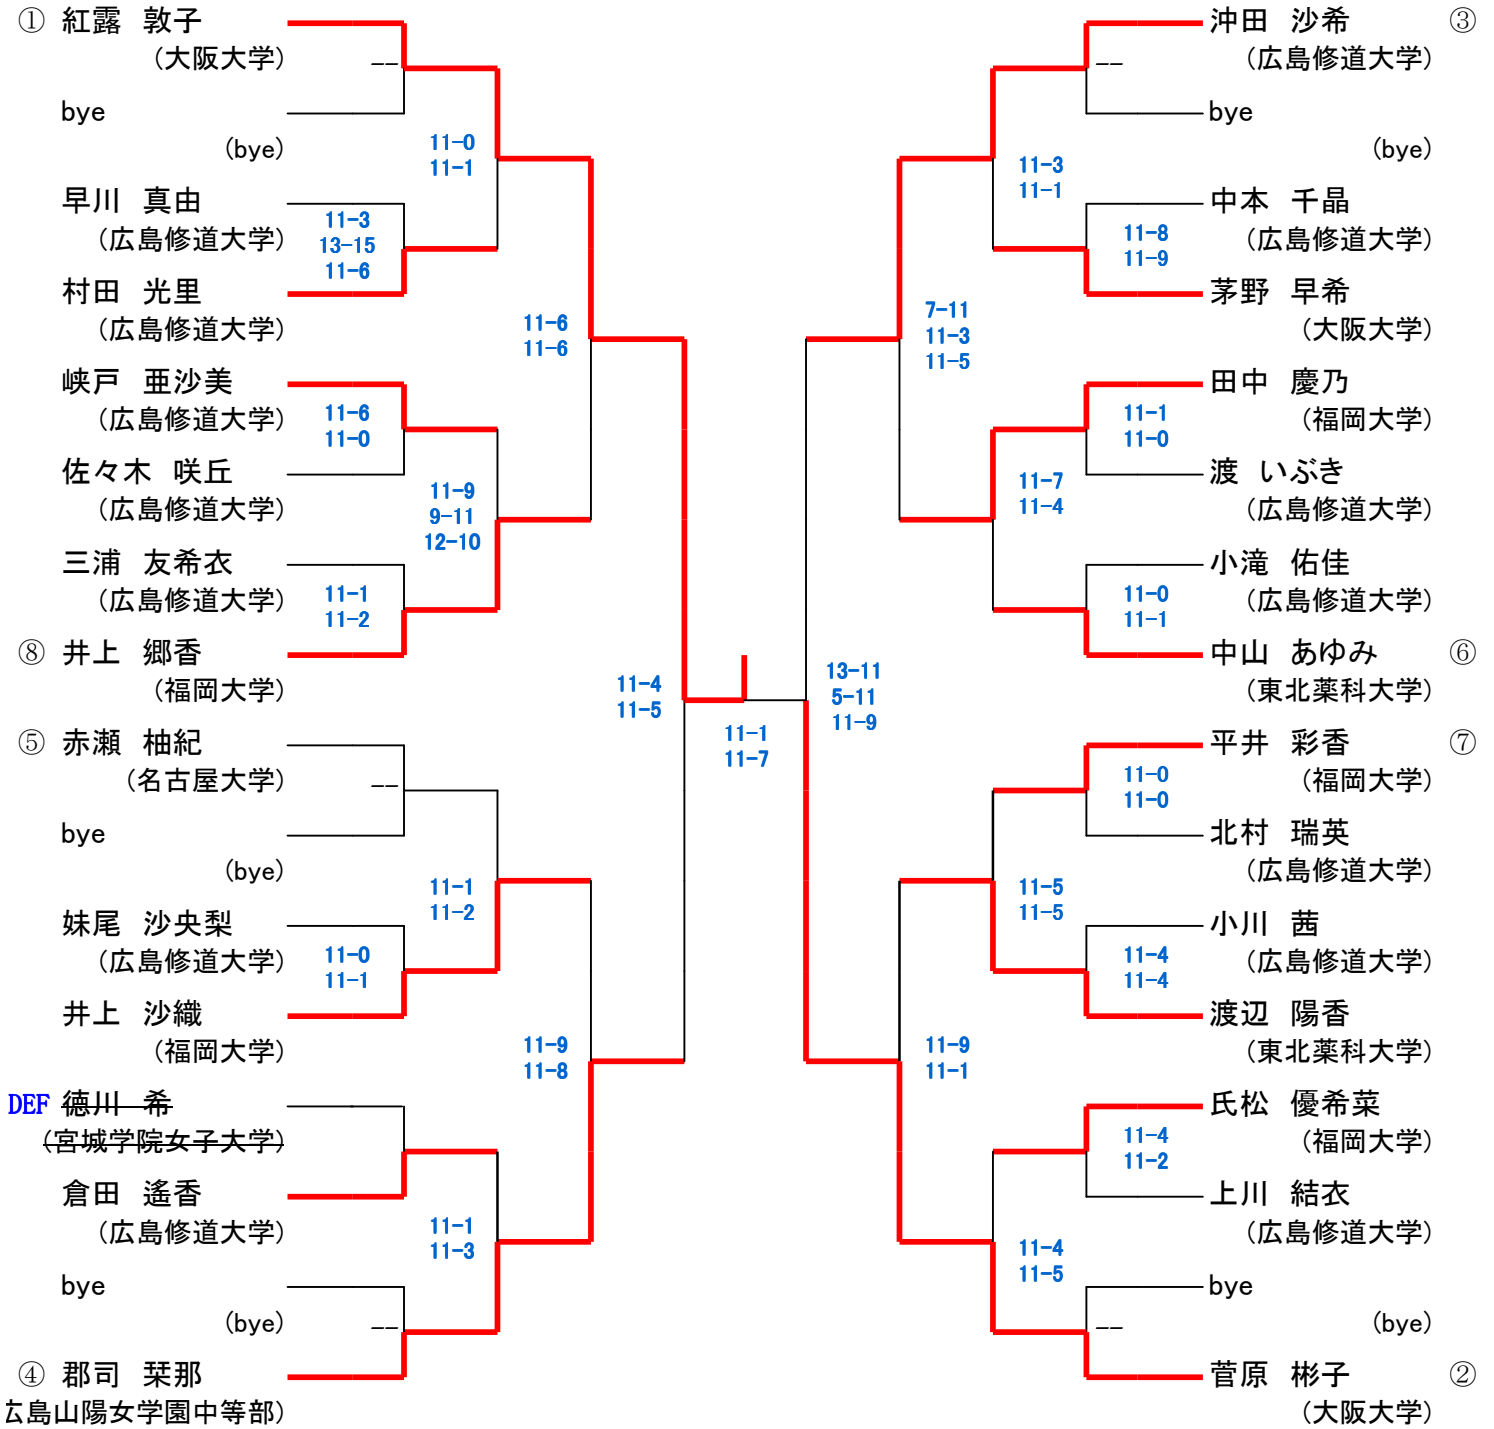

第20回 中・四国オープン マスターズ女子

24日(土)

25日(日)

24日(土)

初戦敗退者でプレート参加希望者は、各自で25日(日)10時までに本部でドロー抽選を行って下さい。

第20回 中・四国オープン アンダー23男子 [本戦]

25日(日)

第20回 中・四国オープン

23日(金) 24日(土)

アンダー23男子 [予選]

23日(金) 24日(土)

初戦敗退者でプレート参加希望者は、各自で24日(土)11時まで本部でドロー抽選を行って下さい。

第20回 中・四国オープン アンダー23女子

23日(金) 24日

25日(日)

24日 23日(金)

初戦敗退者でプレート参加希望者は、各自で24日(土)14時までに本部でドロー抽選を行って下さい。

第20回 中・四国オープン 選手権男子プレート

24日(土)

25日(日)

24日(土)

予選敗退者でプレート参加希望者は、2日目24日(土) 9時半に本部後ろへ集合してドロー抽選を行います。

第20回 中・四国オープン U23男子プレート

24日(土)