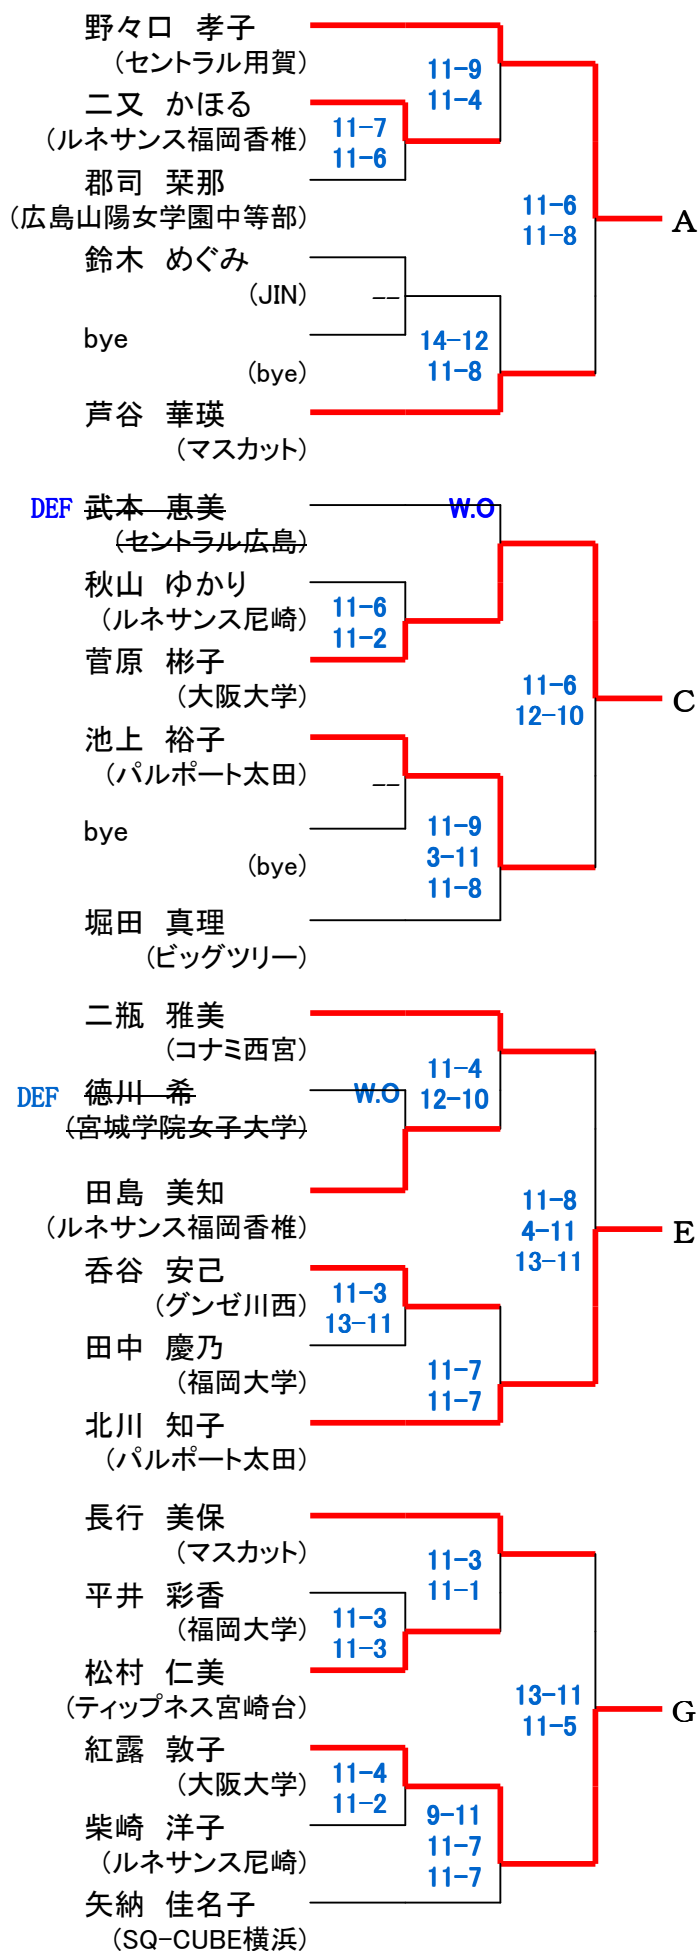

第20回 中・四国オープン

24日(土)

25日(日)

選手権男子 [本戦]

24日(土)

・2013年6月発表のランキング表で作成しています。

第20回 中・四国オープン

23日(金)

選手権男子 [予選]

23日(金)

予選敗退者でプレート参加希望者は、2日目24日(土) 9時半に本部後ろへ集合してドロー抽選を行います。

第20回 中・四国オープン

23日(金)

選手権男子 [予選]

23日(金)

予選敗退者でプレート参加希望者は、2日目24日(土) 9時半に本部後ろへ集合してドロー抽選を行います。

第20回 中・四国オープン

24日(土)

25日(日)

選手権女子 [本戦]

24日(土)

・2013年6月発表のランキング表で作成しています。

第20回 中・四国オープン

23日(金)

選手権女子 [予選]

23日(金)

予選敗退者でプレート参加希望者は、2日目24日(土) 9時に本部後ろへ集合してドロー抽選を行います。

第20回 中・四国オープン マスターズ男子

24日(土)

25日(日)

24日(土)

初戦敗退者でプレート参加希望者は、各自で24日(土)16時までに本部でドロー抽選を行って下さい。