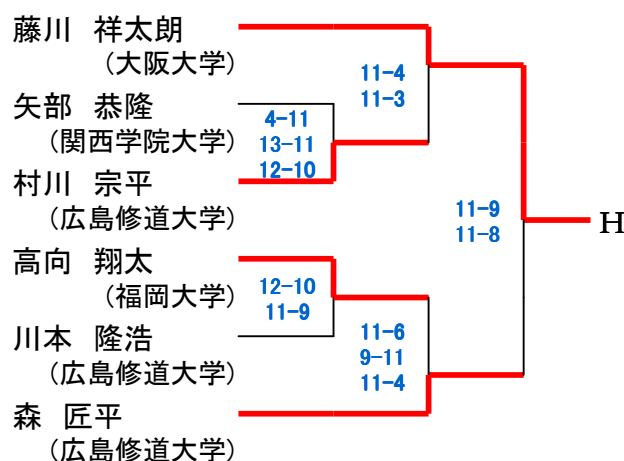

選手権女子 [予選]

23日(金)

予選敗退者でプレート参加希望者は、2日目24日(土) 9時に本部後ろへ集合してドロー抽選を行います。

第20回 中・四国オープン マスターズ男子

24日(土)

25日(日)

24日(土)

初戦敗退者でプレート参加希望者は、各自で24日(土)16時までに本部でドロー抽選を行って下さい。

第20回 中・四国オープン マスターズ女子

24日(土)

25日(日)

24日(土)

初戦敗退者でプレート参加希望者は、各自で25日(日)10時までに本部でドロー抽選を行って下さい。

第20回 中・四国オープン アンダー23男子 [本戦]

25日(日)

第20回 中・四国オープン

23日(金) 24日(土)

アンダー23男子 [予選]

23日(金) 24日(土)

初戦敗退者でプレート参加希望者は、各自で24日(土)11時まで本部でドロー抽選を行って下さい。

第20回 中・四国オープン アンダー23女子

23日(金) 24日

25日(日)

24日 23日(金)