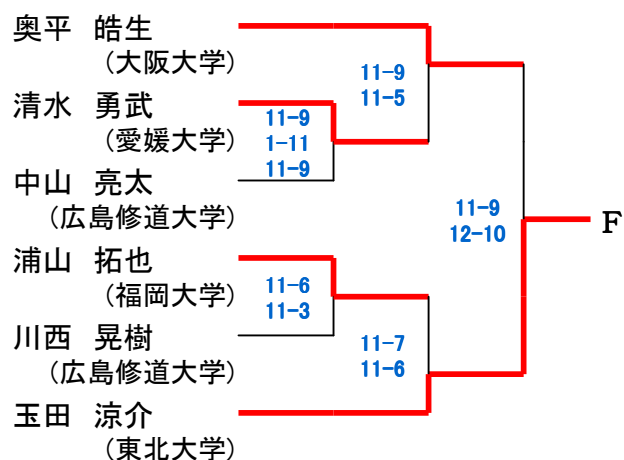

選手権女子 [予選]

23日(金)

予選敗退者でプレート参加希望者は、2日目24日(土) 9時に本部後ろへ集合してドロー抽選を行います。

第20回 中・四国オープン マスターズ男子

24日(土)

25日(日)

24日(土)

初戦敗退者でプレート参加希望者は、各自で24日(土)16時までに本部でドロー抽選を行って下さい。

第20回 中・四国オープン マスターズ女子

24日(土)

25日(日)

24日(土)

初戦敗退者でプレート参加希望者は、各自で25日(日)10時までに本部でドロー抽選を行って下さい。

第20回 中・四国オープン アンダー23男子 [本戦]

25日(日)

第20回 中・四国オープン

23日(金) 24日(土)

アンダー23男子 [予選]

23日(金) 24日(土)

初戦敗退者でプレート参加希望者は、各自で24日(土)11時まで本部でドロー抽選を行って下さい。

第20回 中・四国オープン アンダー23女子

23日(金) 24日

25日(日)

24日 23日(金)