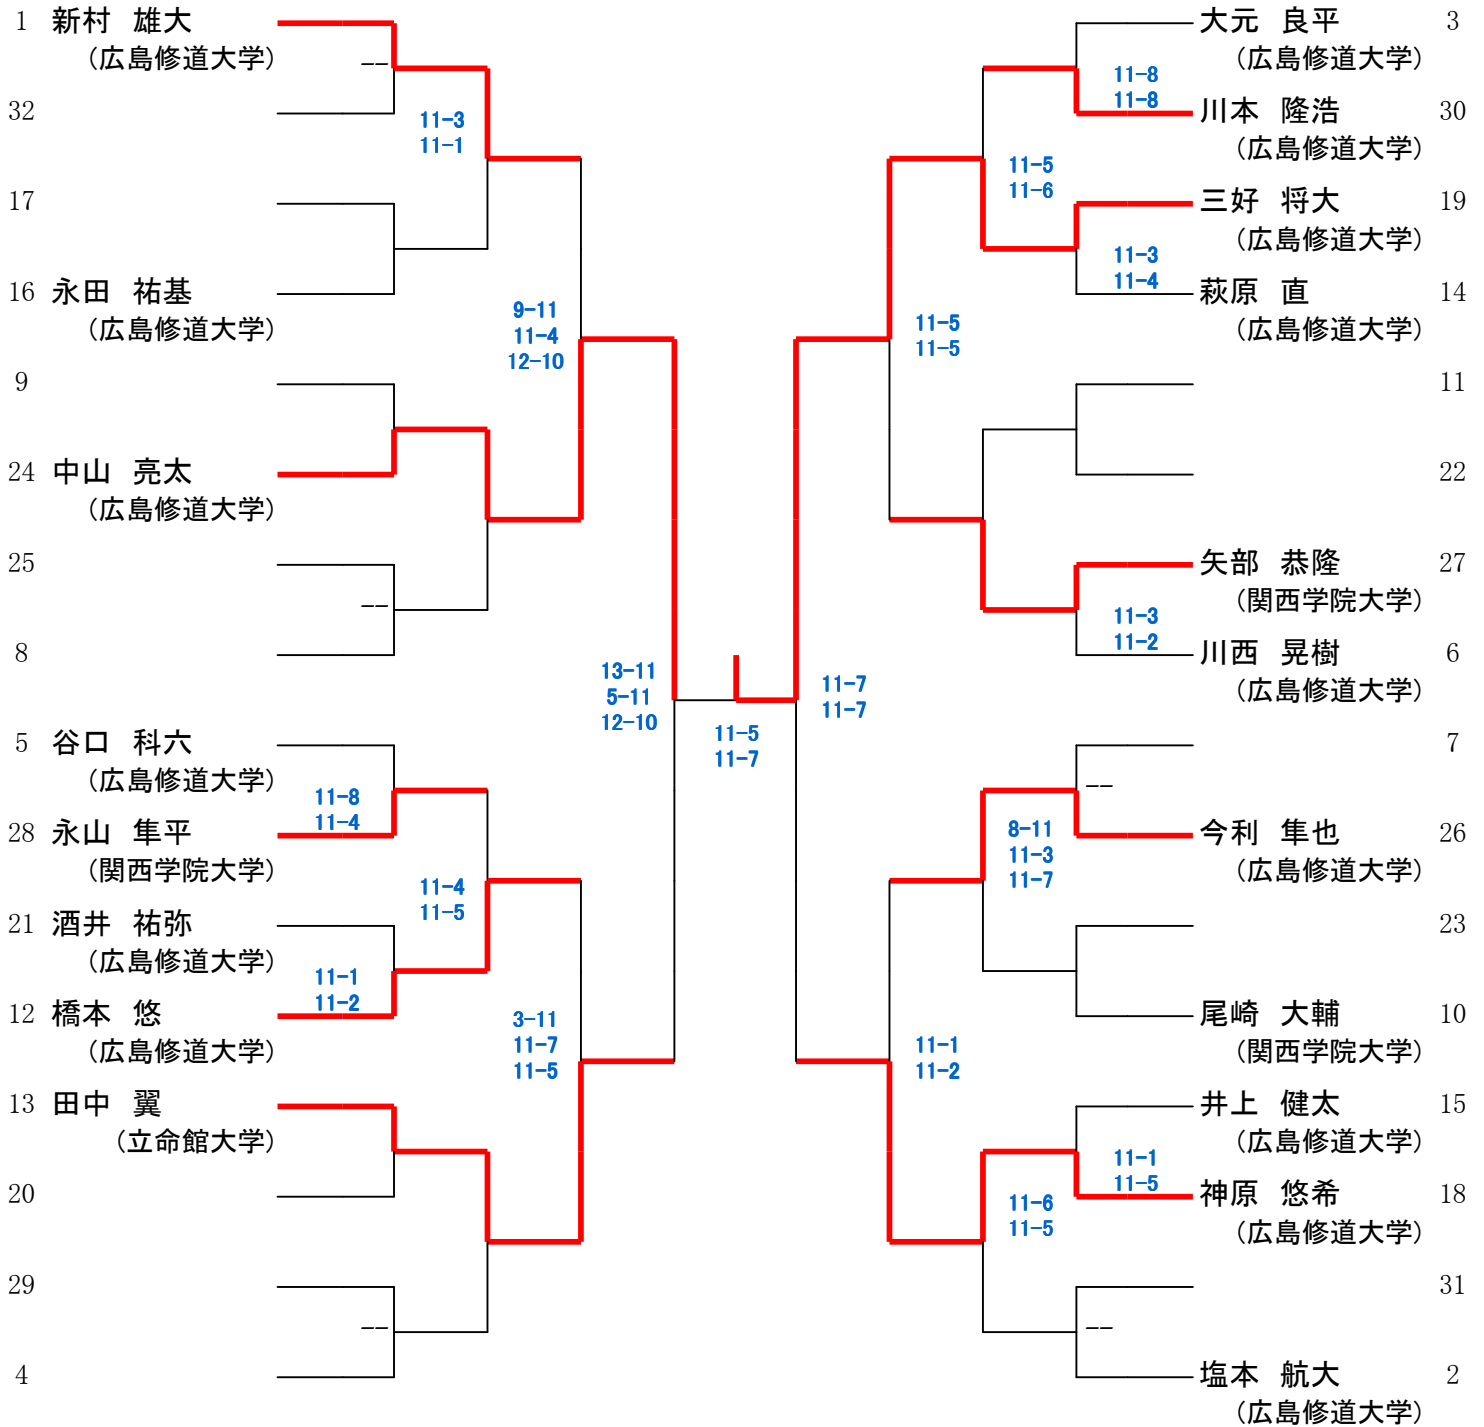

第20回 中・四国オープン マスターズ女子

24日(土)

25日(日)

24日(土)

初戦敗退者でプレート参加希望者は、各自で25日(日)10時までに本部でドロー抽選を行って下さい。

第20回 中・四国オープン アンダー23男子 [本戦]

25日(日)

第20回 中・四国オープン

23日(金) 24日(土)

アンダー23男子 [予選]

23日(金) 24日(土)

初戦敗退者でプレート参加希望者は、各自で24日(土)11時まで本部でドロー抽選を行って下さい。

第20回 中・四国オープン アンダー23女子

23日(金) 24日

25日(日)

24日 23日(金)

初戦敗退者でプレート参加希望者は、各自で24日(土)14時までに本部でドロー抽選を行って下さい。

第20回 中・四国オープン 選手権男子プレート

24日(土)

25日(日)

24日(土)

予選敗退者でプレート参加希望者は、2日目24日(土) 9時半に本部後ろへ集合してドロー抽選を行います。

第20回 中・四国オープン U23男子プレート

24日(土)

25日(日)

24日(土)

初戦敗退者でプレート参加希望者は、各自で24日(土)11時までに本部でドロー抽選を行って下さい。

第20回 中・四国オープン 選手権女子プレート

24日(土)

25日(日)

24日(土)

予選敗退者でプレート参加希望者は、2日目24日(土) 9時に本部後ろへ集合してドロー抽選を行います。