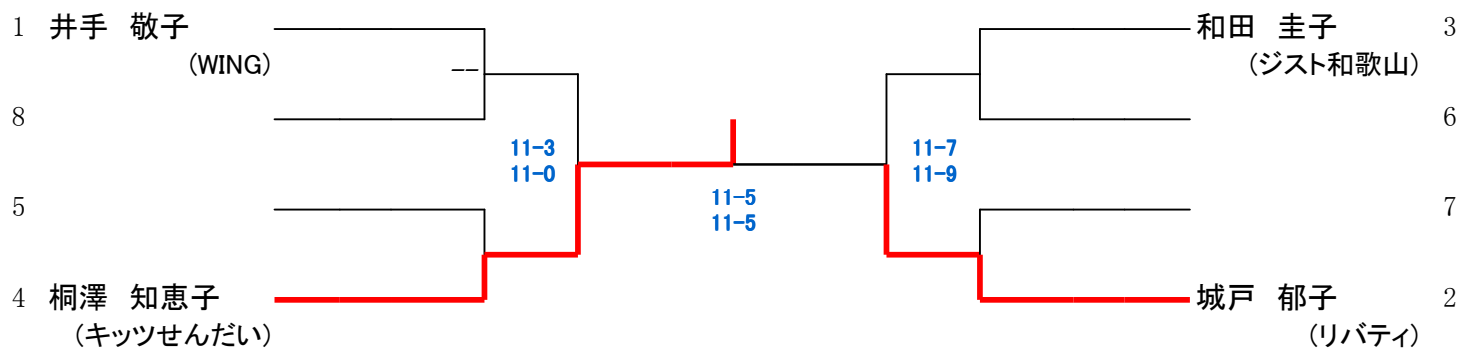

25日(日)

24日(土)

初戦敗退者でプレート参加希望者は、各自で24日(土)11時までに本部でドロー抽選を行って下さい。

第20回 中・四国オープン 選手権女子プレート

24日(土)

25日(日)

24日(土)

予選敗退者でプレート参加希望者は、2日目24日(土) 9時に本部後ろへ集合してドロー抽選を行います。

第20回 中・四国オープン マスターズ男子プレート

25日(日)

初戦敗退者でプレート参加希望者は、各自で24日(土)16時までに本部でドロー抽選を行って下さい。

第20回 中・四国オープン U23女子プレート

25日(日)

初戦敗退者でプレート参加希望者は、各自で24日(土)14時までに本部でドロー抽選を行って下さい。

第20回 中・四国オープン マスターズ女子プレート

25日(日)