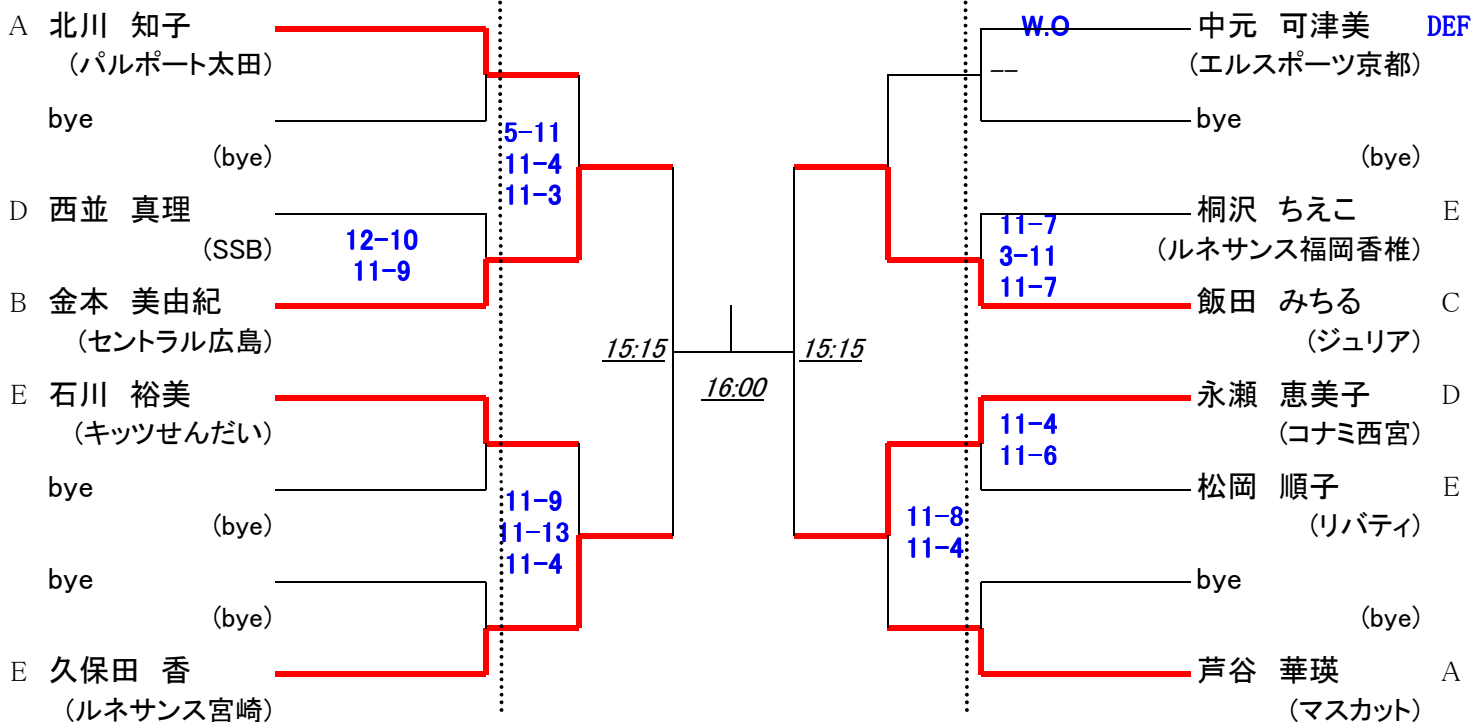

25日(土)

26日(日)

25日(土)

・2012年6月発表のランキング表で作成しています。

第19回 中・四国オープン マスターズ男子

25日(土)

26日(日)

25日(土)

初戦敗退者でプレート参加希望者は、各自で25日(土)16時までに本部でドロー抽選を行って下さい。

第19回 中・四国オープン マスターズ女子

25日(土)

26日(日)

25日(土)

初戦敗退者でプレート参加希望者は、各自で26日(日)10時までに本部でドロー抽選を行って下さい。

第19回 中・四国オープン アンダー23男子 [本戦]

26日(日)

第19回 中・四国オープン アンダー23女子

25日(土)

26日(日)

25日(土)

初戦敗退者でプレート参加希望者は、各自で25日(土)14時までに本部でドロー抽選を行って下さい。

第19回 中・四国オープン 選手権男子プレート

25日(土)

26日(日)