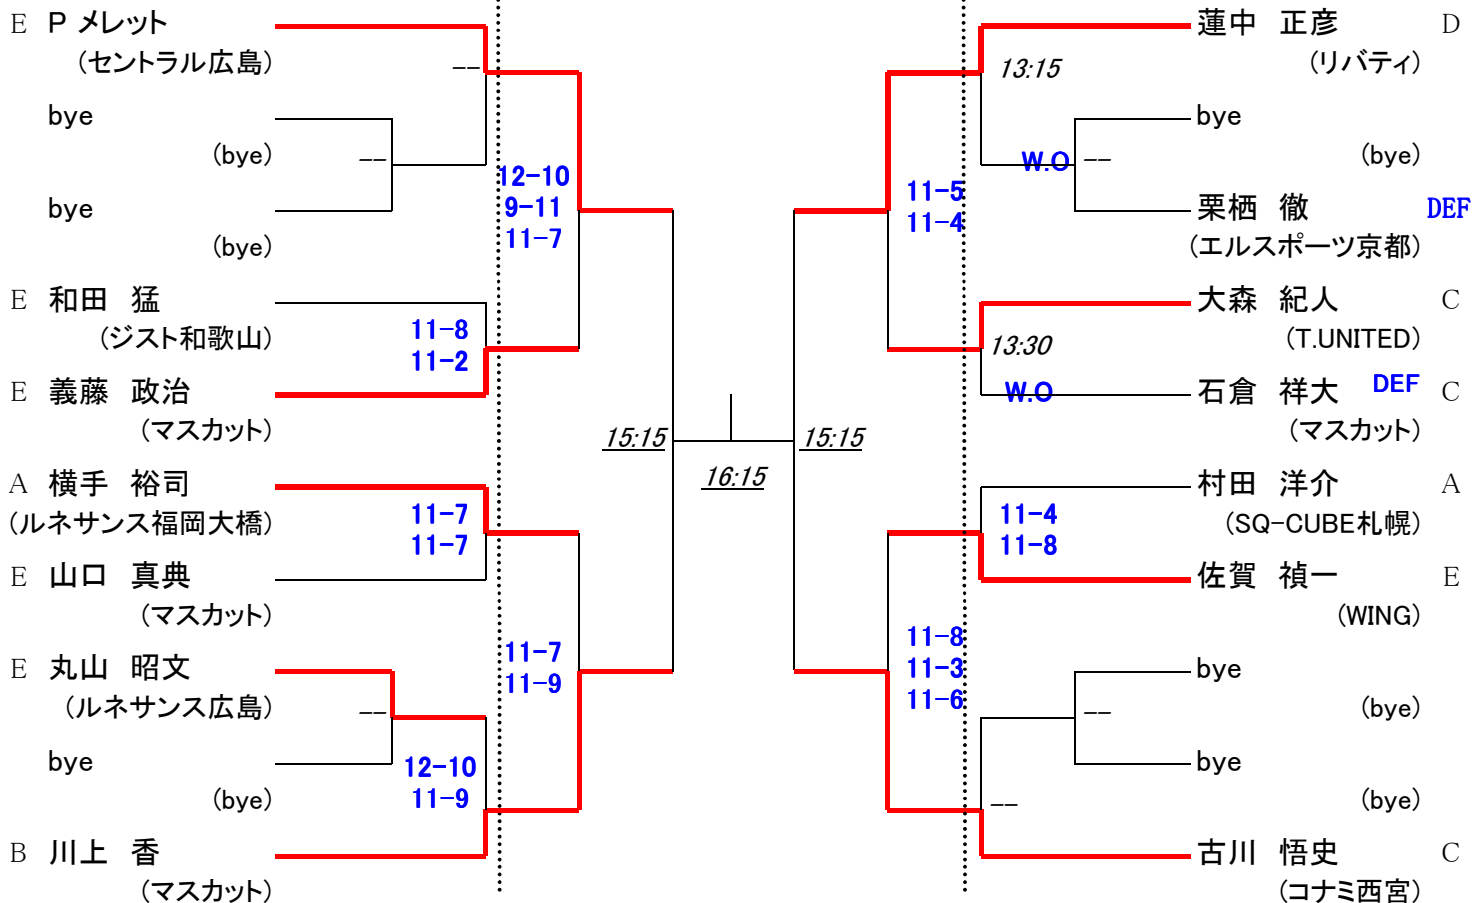

25日(土)

26日(日)

25日(土)

・2012年6月発表のランキング表で作成しています。

第19回 中・四国オープン マスターズ男子

25日(土)

26日(日)

25日(土)

初戦敗退者でプレート参加希望者は、各自で25日(土)16時までに本部でドロー抽選を行って下さい。

第19回 中・四国オープン マスターズ女子

25日(土)

26日(日)

25日(土)

初戦敗退者でプレート参加希望者は、各自で26日(日)10時までに本部でドロー抽選を行って下さい。

第19回 中・四国オープン アンダー23男子 [本戦]

26日(日)

第19回 中・四国オープン アンダー23女子

25日(土)

26日(日)

25日(土)

初戦敗退者でプレート参加希望者は、各自で25日(土)14時までに本部でドロー抽選を行って下さい。

第19回 中・四国オープン 選手権男子プレート

25日(土)

26日(日)