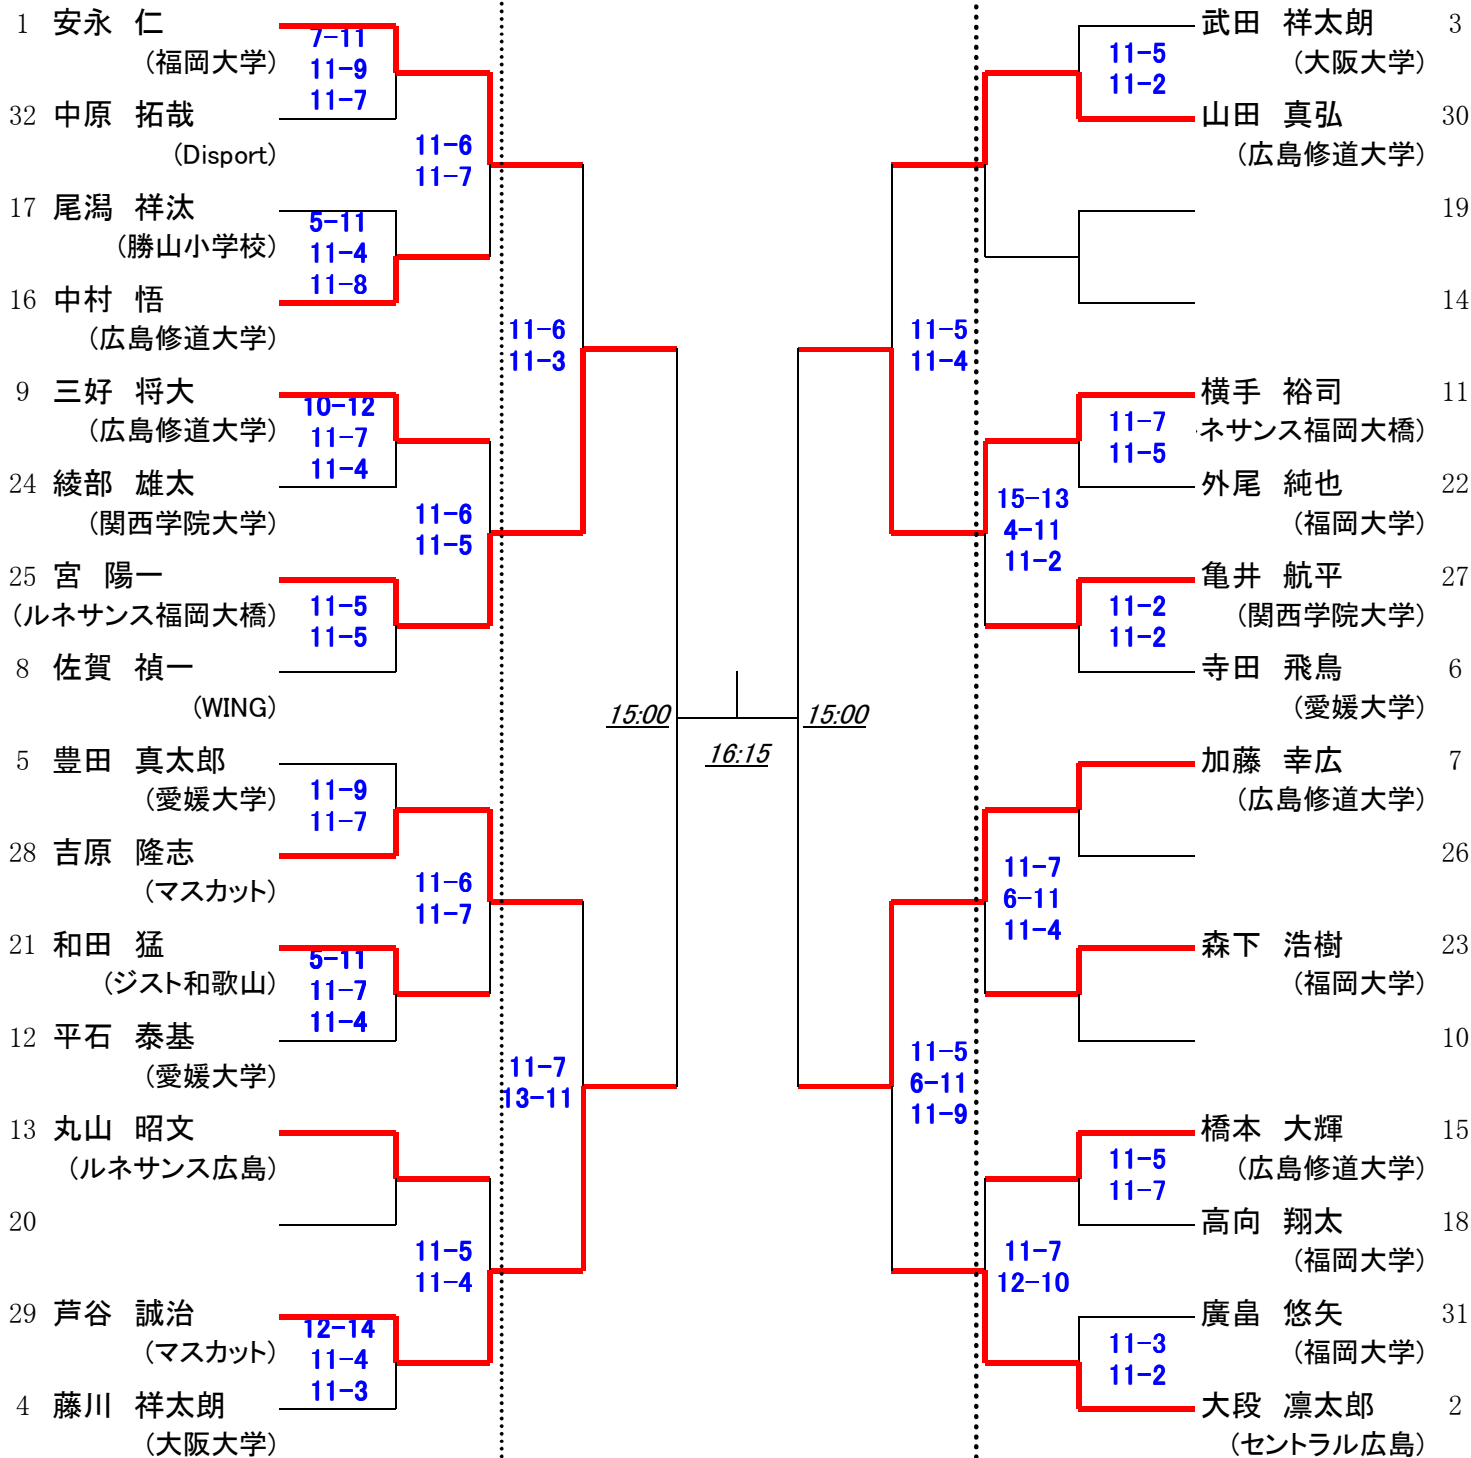

初戦敗退者でプレート参加希望者は、各自で25日(土)16時までに本部でドロー抽選を行って下さい。

第19回 中・四国オープン マスターズ女子

25日(土)

26日(日)

25日(土)

初戦敗退者でプレート参加希望者は、各自で26日(日)10時までに本部でドロー抽選を行って下さい。

第19回 中・四国オープン アンダー23男子 [本戦]

26日(日)

第19回 中・四国オープン アンダー23女子

25日(土)

26日(日)

25日(土)

初戦敗退者でプレート参加希望者は、各自で25日(土)14時までに本部でドロー抽選を行って下さい。

第19回 中・四国オープン 選手権男子プレート

25日(土)

26日(日)

25日(土)

予選敗退者でプレート参加希望者は、2日目25日(土) 9時半に本部後ろへ集合してドロー抽選を行います。

第19回 中・四国オープン 選手権女子プレート

25日(土)

26日(日)

25日(土)

予選敗退者でプレート参加希望者は、2日目25日(土) 9時に本部後ろへ集合してドロー抽選を行います。

第19回 中・四国オープン U23男子プレート