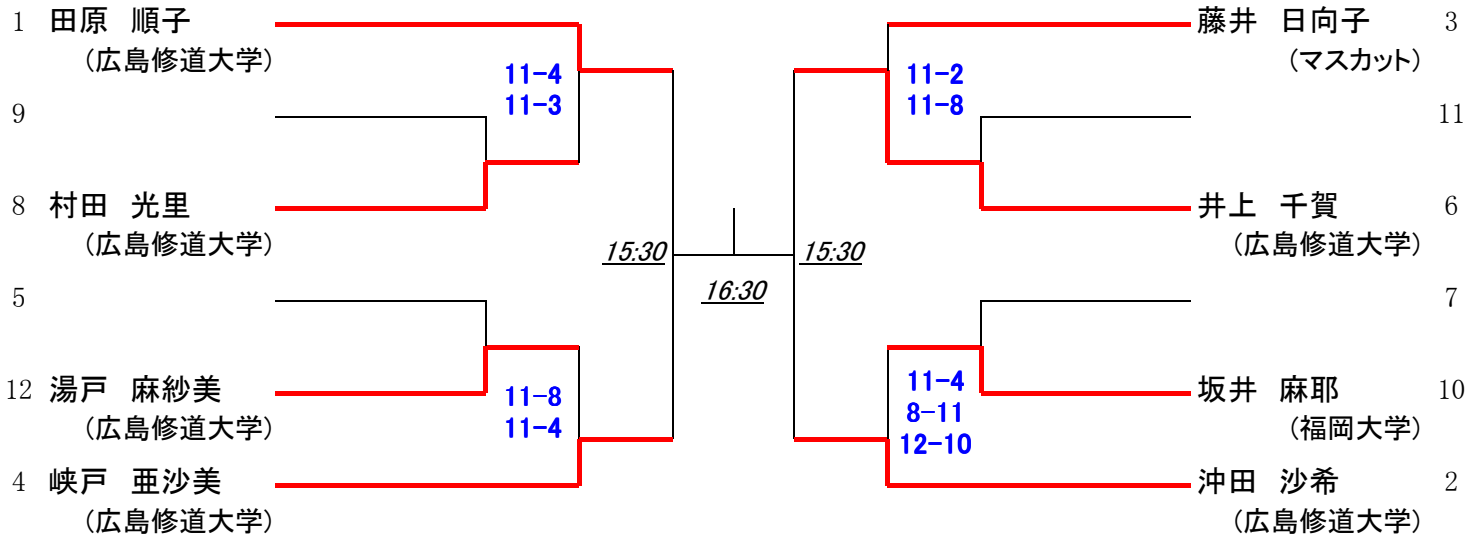

25日(土)

予選敗退者でプレート参加希望者は、2日目25日(土) 9時半に本部後ろへ集合してドロー抽選を行います。

第19回 中・四国オープン 選手権女子プレート

25日(土)

26日(日)

25日(土)

予選敗退者でプレート参加希望者は、2日目25日(土) 9時に本部後ろへ集合してドロー抽選を行います。

第19回 中・四国オープン U23男子プレート

25日(土)

26日(日)

25日(土)

初戦敗退者でプレート参加希望者は、各自で25日(土)11時までに本部でドロー抽選を行って下さい。

第19回 中・四国オープン U23女子プレート

26日(日)

初戦敗退者でプレート参加希望者は、各自で25日(土)14時までに本部でドロー抽選を行って下さい。

第19回 中・四国オープン マスターズ男子プレート

26日(日)

初戦敗退者でプレート参加希望者は、各自で25日(土)16時までに本部でドロー抽選を行って下さい。

第19回 中・四国オープン マスターズ女子プレート

26日(日)

初戦敗退者でプレート参加希望者は、各自で26日(日)10時までに本部でドロー抽選を行って下さい。