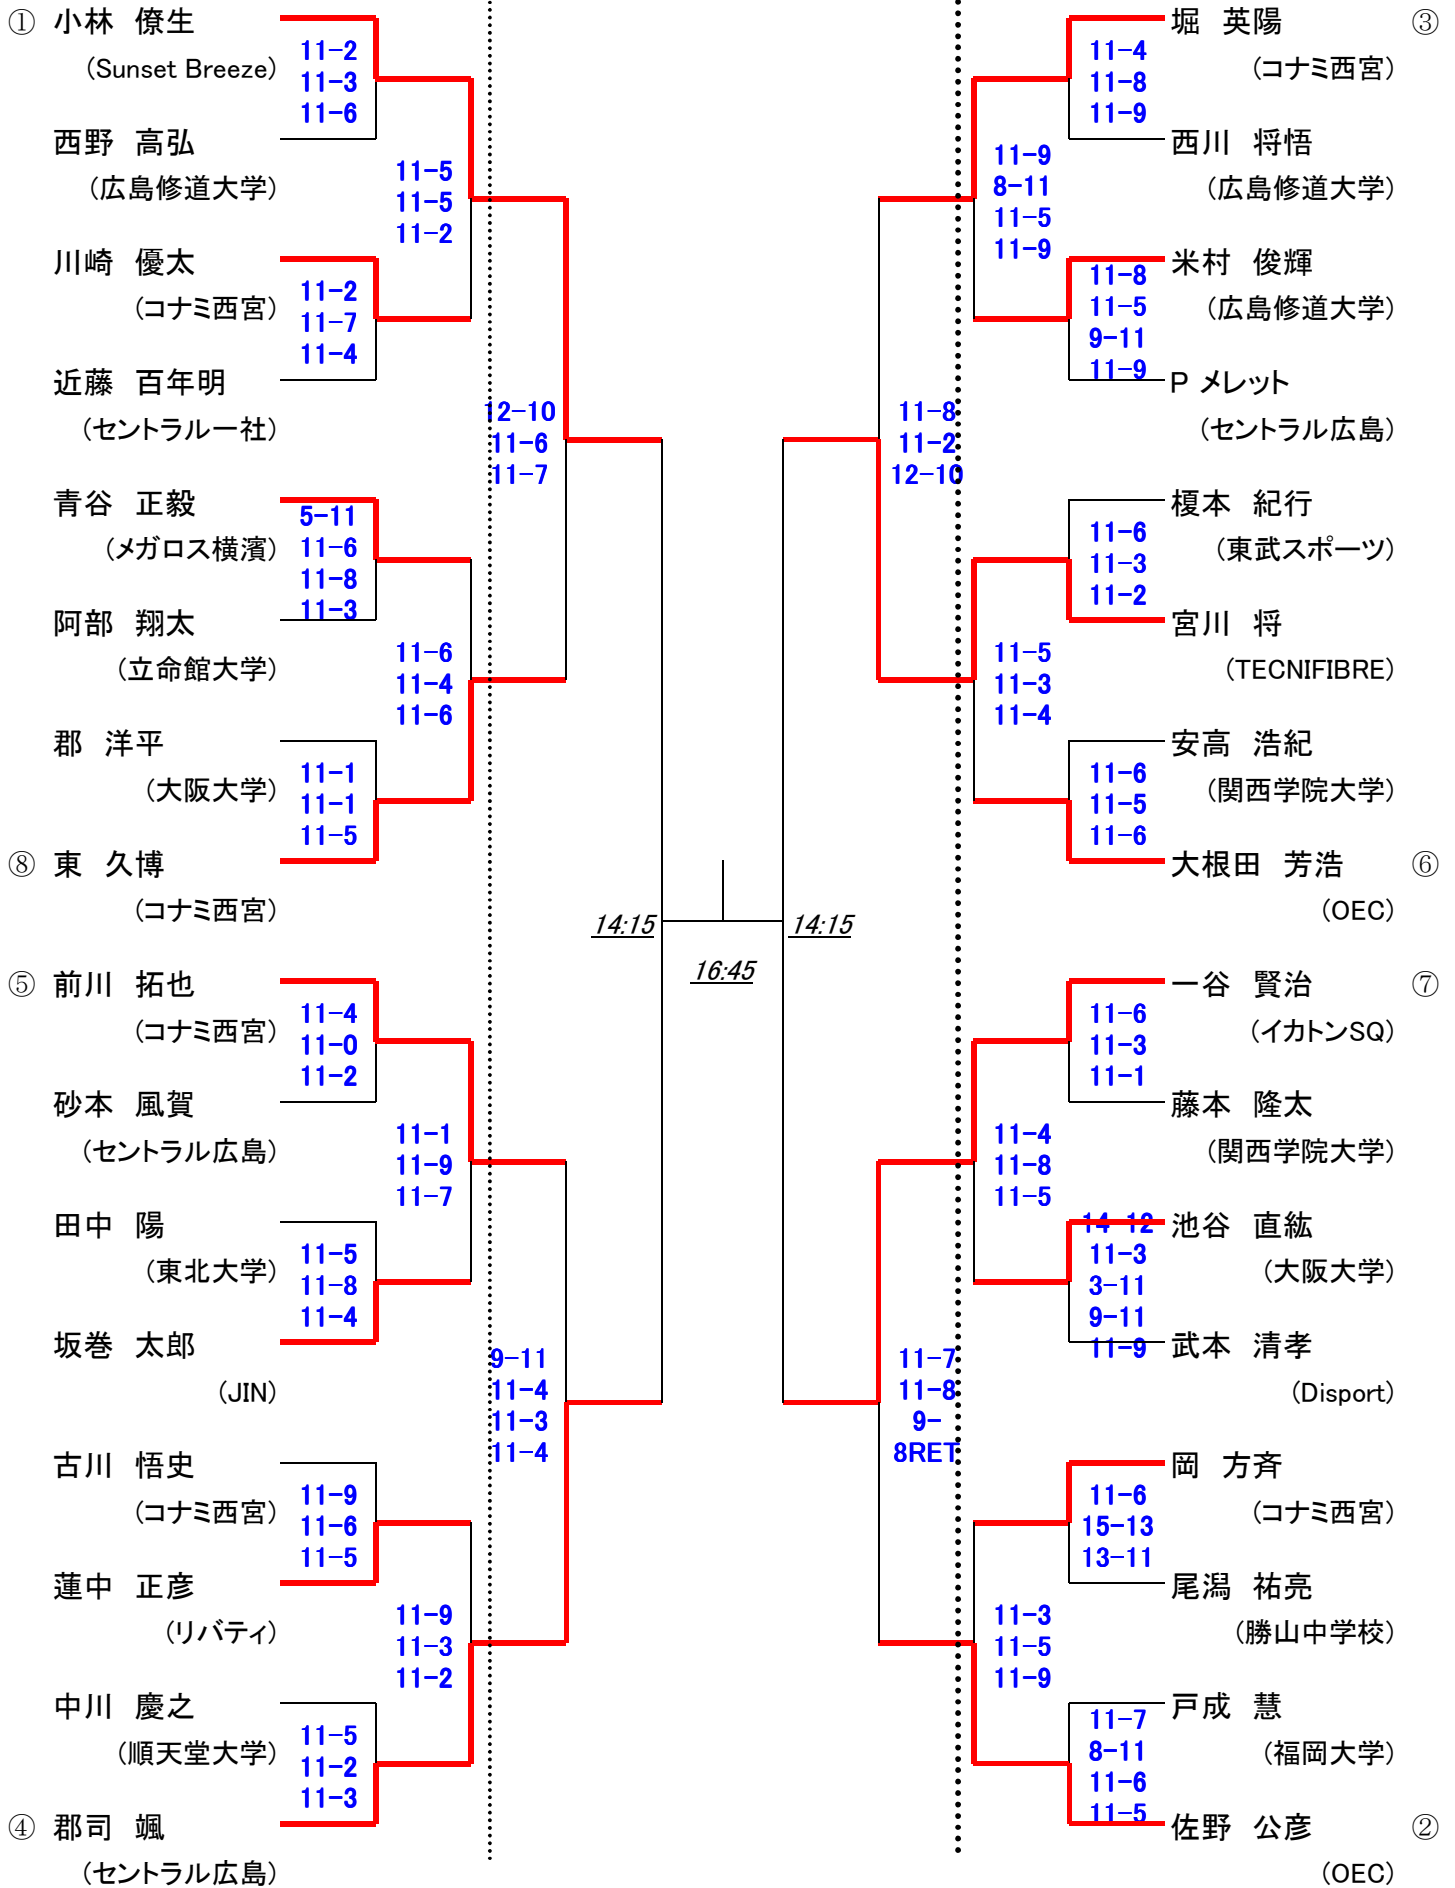

第19回 中・四国オープン

選手権男子 [本戦]

25日(土)

26日(日)

25日(土)

・2012年6月発表のランキング表で作成しています。

第19回 中・四国オープン

選手権女子 [本戦]

25日(土)

26日(日)

25日(土)

・2012年6月発表のランキング表で作成しています。

第19回 中・四国オープン マスターズ男子

25日(土)

26日(日)

25日(土)

初戦敗退者でプレート参加希望者は、各自で25日(土)16時までに本部でドロー抽選を行って下さい。

第19回 中・四国オープン マスターズ女子

25日(土)

26日(日)

25日(土)

初戦敗退者でプレート参加希望者は、各自で26日(日)10時までに本部でドロー抽選を行って下さい。

第19回 中・四国オープン アンダー23男子 [本戦]

26日(日)

第19回 中・四国オープン アンダー23女子

25日(土)

26日(日)

25日(土)

初戦敗退者でプレート参加希望者は、各自で25日(土)14時までに本部でドロー抽選を行って下さい。

第19回 中・四国オープン 選手権男子プレート

25日(土)

26日(日)