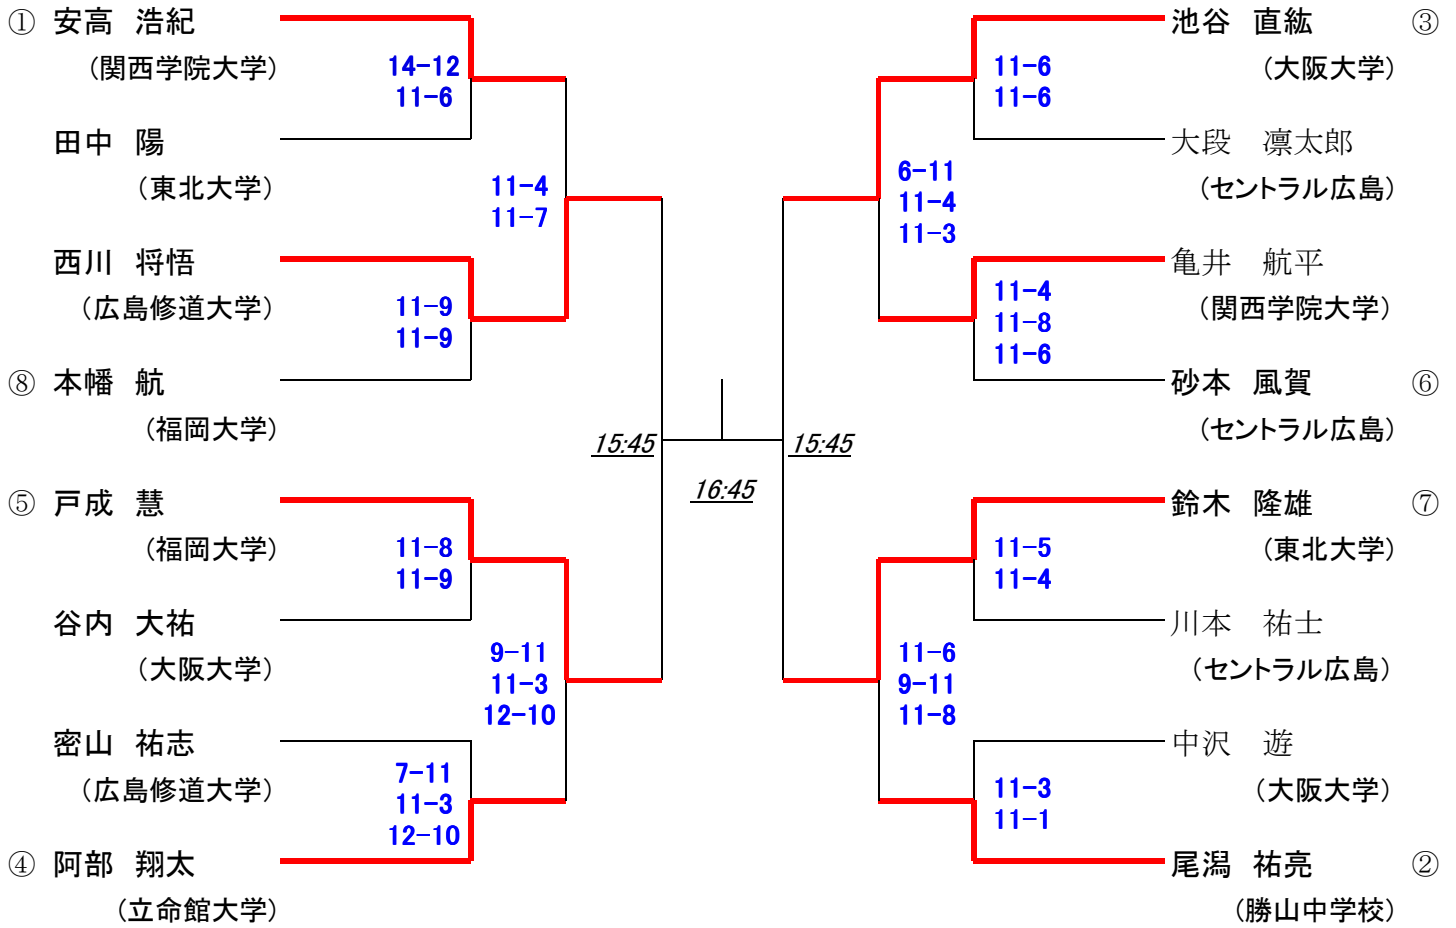

初戦敗退者でプレート参加希望者は、各自で25日(土)16時までに本部でドロー抽選を行って下さい。

第19回 中・四国オープン マスターズ女子

25日(土)

26日(日)

25日(土)

初戦敗退者でプレート参加希望者は、各自で26日(日)10時までに本部でドロー抽選を行って下さい。

第19回 中・四国オープン アンダー23男子 [本戦]

26日(日)

第19回 中・四国オープン アンダー23女子

25日(土)

26日(日)

25日(土)

初戦敗退者でプレート参加希望者は、各自で25日(土)14時までに本部でドロー抽選を行って下さい。

第19回 中・四国オープン 選手権男子プレート

25日(土)

26日(日)