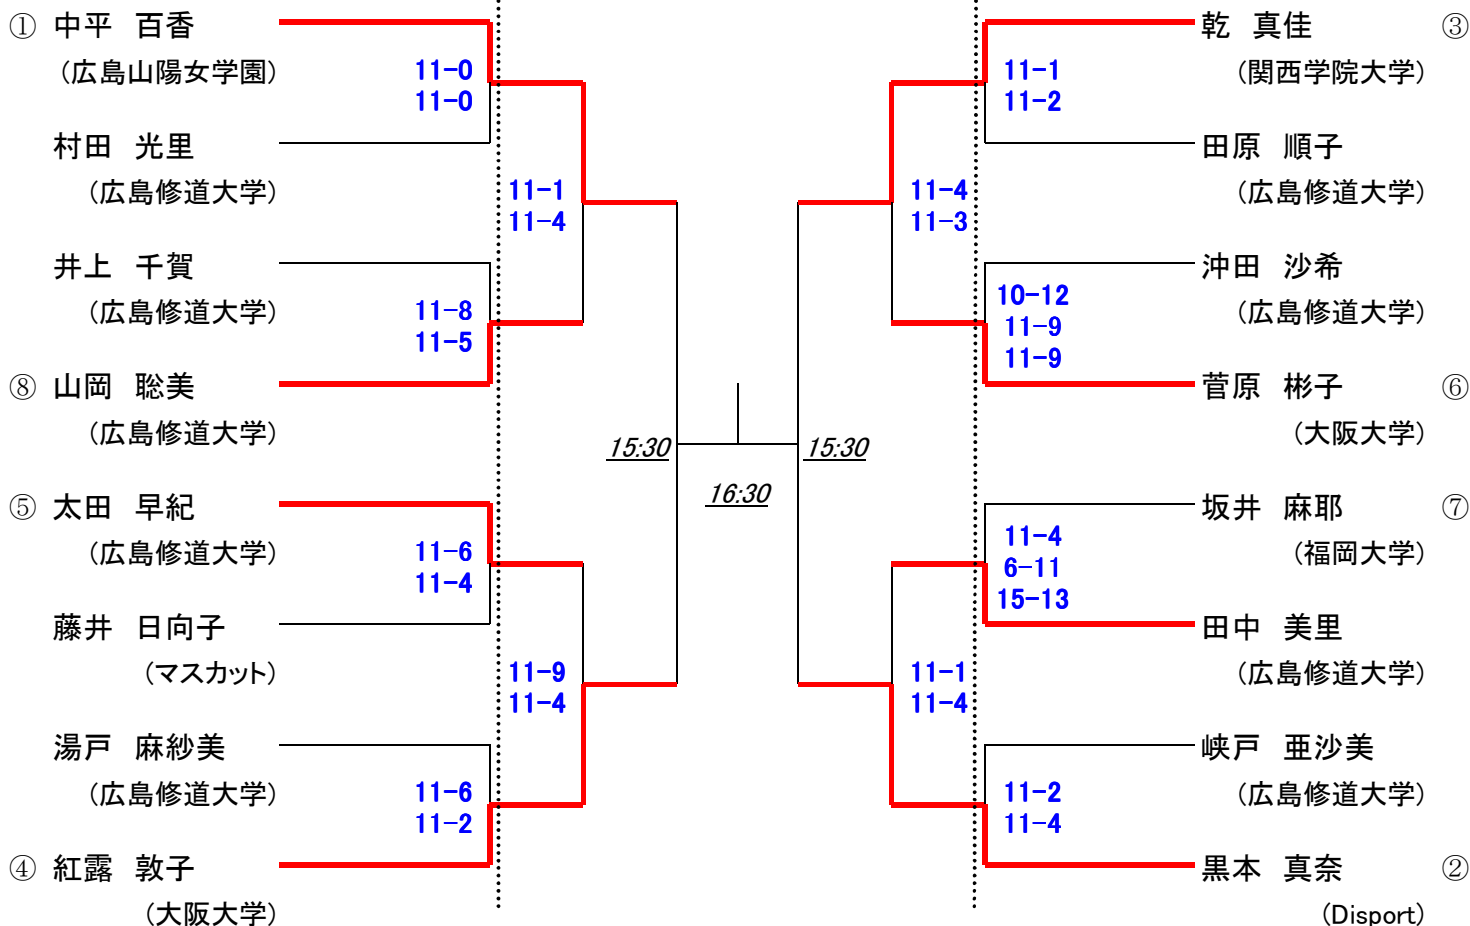

初戦敗退者でプレート参加希望者は、各自で25日(土)16時までに本部でドロー抽選を行って下さい。

第19回 中・四国オープン マスターズ女子

25日(土)

26日(日)

25日(土)

初戦敗退者でプレート参加希望者は、各自で26日(日)10時までに本部でドロー抽選を行って下さい。

第19回 中・四国オープン アンダー23男子 [本戦]

26日(日)

第19回 中・四国オープン アンダー23女子

25日(土)

26日(日)

25日(土)

初戦敗退者でプレート参加希望者は、各自で25日(土)14時までに本部でドロー抽選を行って下さい。

第19回 中・四国オープン 選手権男子プレート

25日(土)

26日(日)