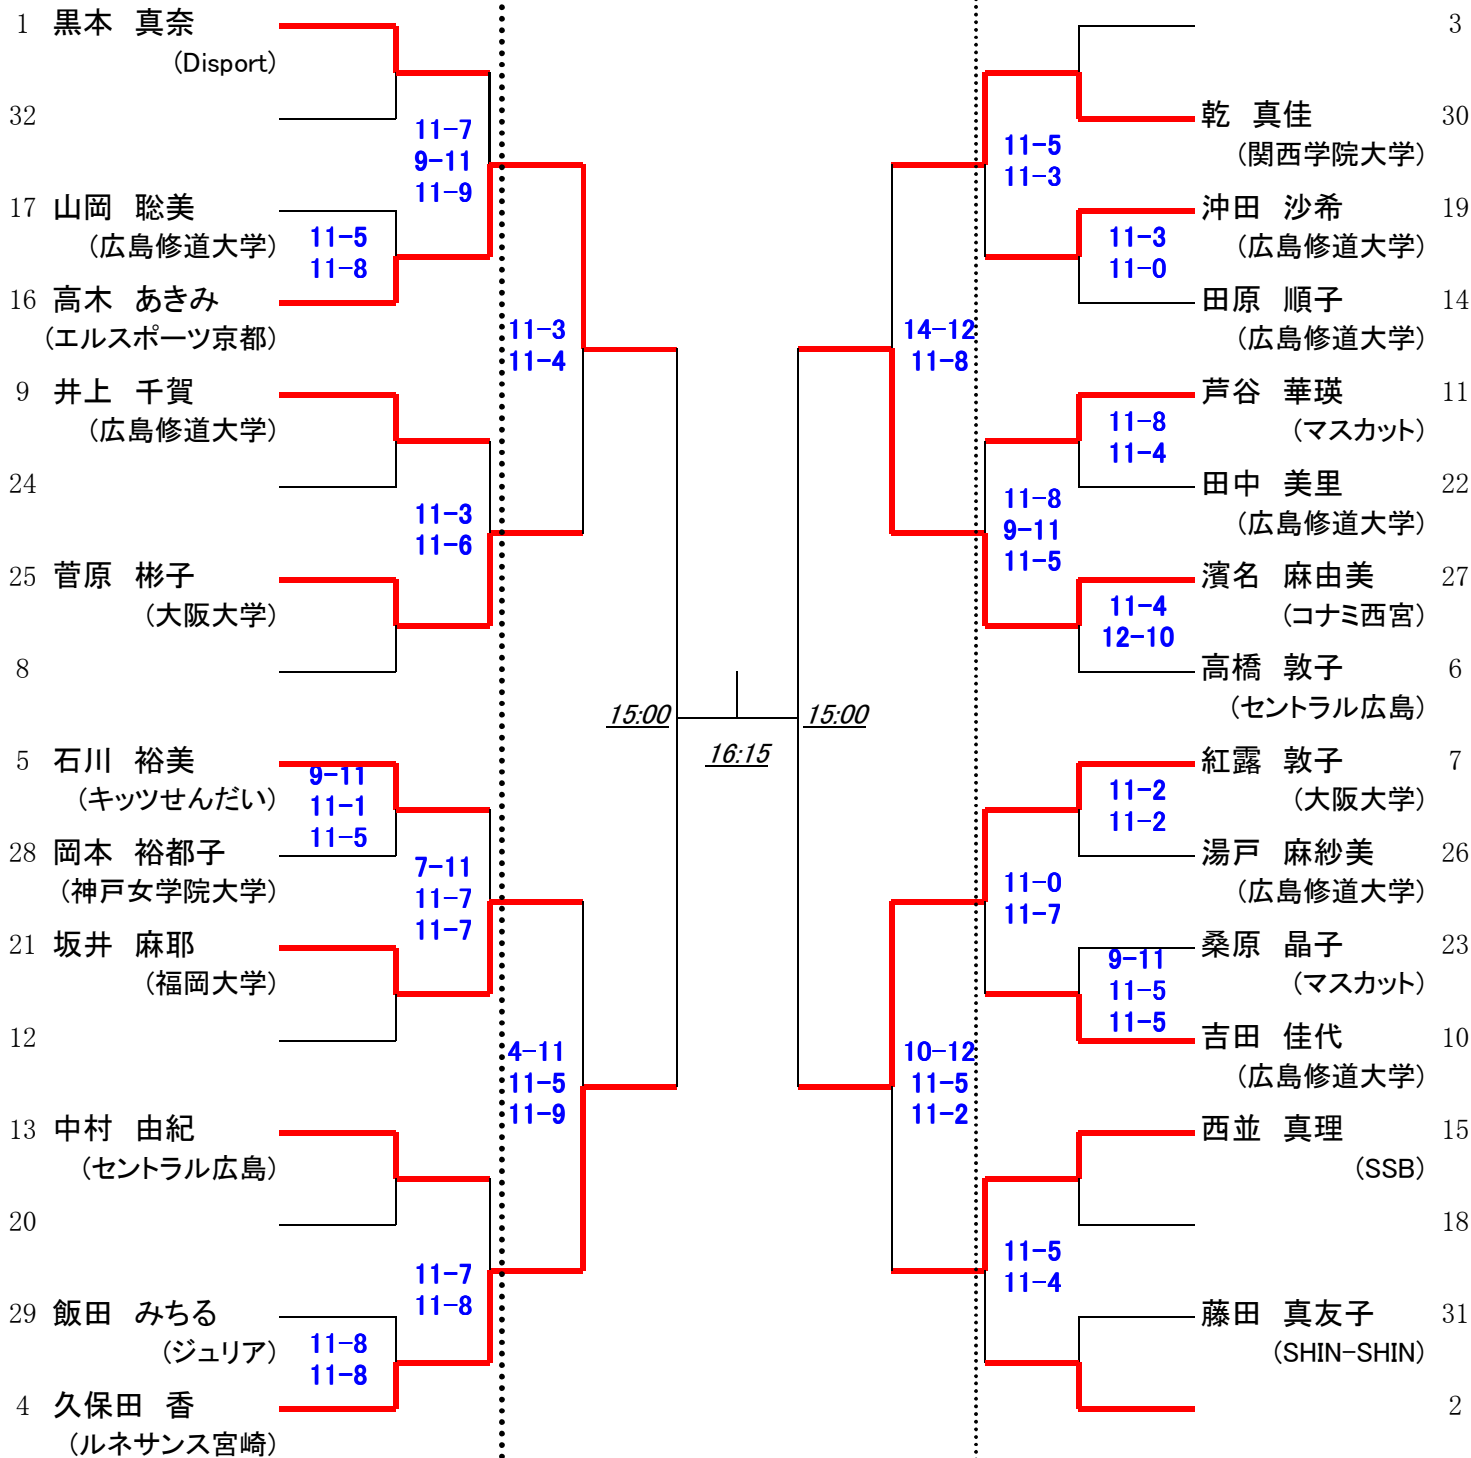

初戦敗退者でプレート参加希望者は、各自で25日(土)16時までに本部でドロー抽選を行って下さい。

第19回 中・四国オープン マスターズ女子

25日(土)

26日(日)

25日(土)

初戦敗退者でプレート参加希望者は、各自で26日(日)10時までに本部でドロー抽選を行って下さい。

第19回 中・四国オープン アンダー23男子 [本戦]

26日(日)

第19回 中・四国オープン アンダー23女子

25日(土)

26日(日)

25日(土)

初戦敗退者でプレート参加希望者は、各自で25日(土)14時までに本部でドロー抽選を行って下さい。

第19回 中・四国オープン 選手権男子プレート

25日(土)

26日(日)

25日(土)

予選敗退者でプレート参加希望者は、2日目25日(土) 9時半に本部後ろへ集合してドロー抽選を行います。

第19回 中・四国オープン 選手権女子プレート

25日(土)

26日(日)

25日(土)

予選敗退者でプレート参加希望者は、2日目25日(土) 9時に本部後ろへ集合してドロー抽選を行います。

第19回 中・四国オープン U23男子プレート

25日(土)

26日(日)

25日(土)

初戦敗退者でプレート参加希望者は、各自で25日(土)11時までに本部でドロー抽選を行って下さい。

第19回 中・四国オープン U23女子プレート

26日(日)

初戦敗退者でプレート参加希望者は、各自で25日(土)14時までに本部でドロー抽選を行って下さい。

第19回 中・四国オープン マスターズ男子プレート