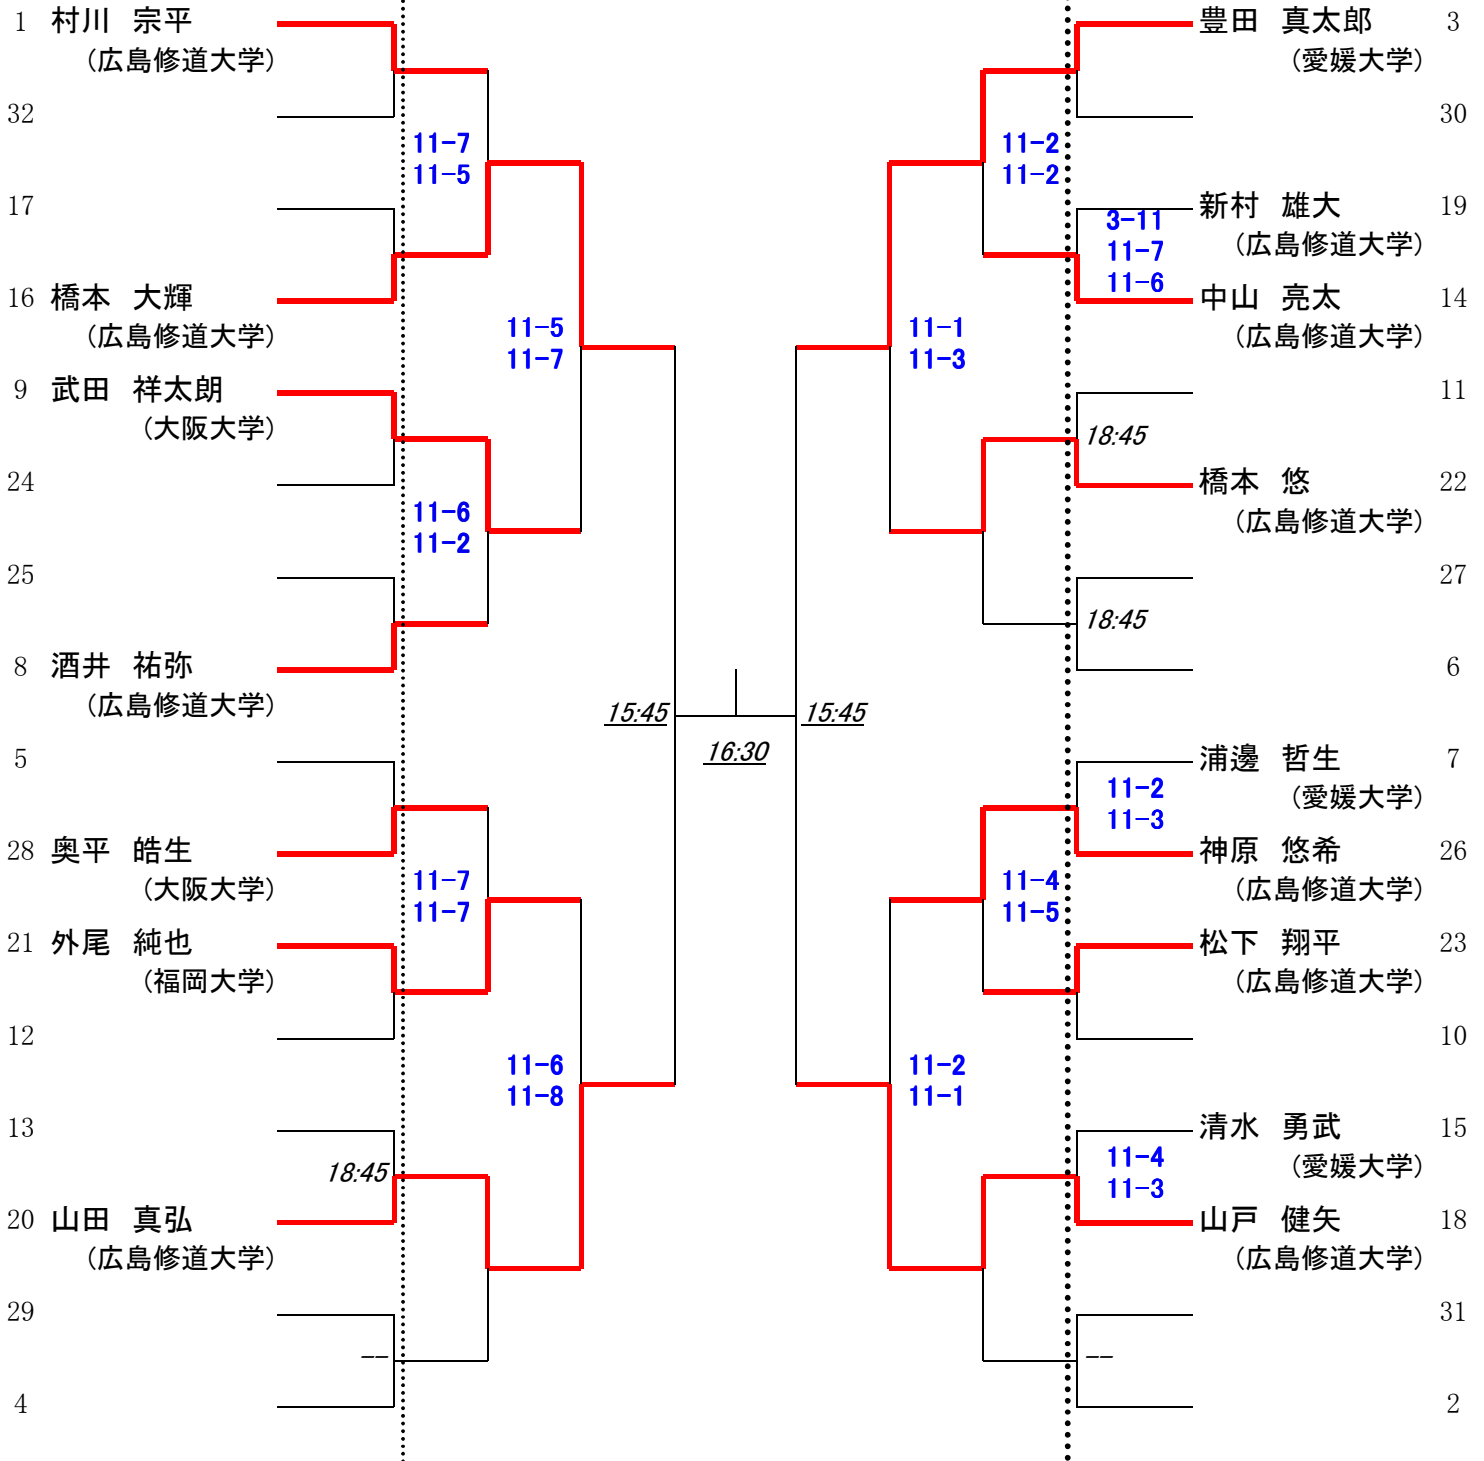

初戦敗退者でプレート参加希望者は、各自で25日(土)16時までに本部でドロー抽選を行って下さい。

第19回 中・四国オープン マスターズ女子

25日(土)

26日(日)

25日(土)

初戦敗退者でプレート参加希望者は、各自で26日(日)10時までに本部でドロー抽選を行って下さい。

第19回 中・四国オープン アンダー23男子 [本戦]

26日(日)

第19回 中・四国オープン アンダー23女子

25日(土)

26日(日)

25日(土)

初戦敗退者でプレート参加希望者は、各自で25日(土)14時までに本部でドロー抽選を行って下さい。

第19回 中・四国オープン 選手権男子プレート

25日(土)

26日(日)

25日(土)

予選敗退者でプレート参加希望者は、2日目25日(土) 9時半に本部後ろへ集合してドロー抽選を行います。

第19回 中・四国オープン 選手権女子プレート

25日(土)

26日(日)

25日(土)

予選敗退者でプレート参加希望者は、2日目25日(土) 9時に本部後ろへ集合してドロー抽選を行います。

第19回 中・四国オープン U23男子プレート

25日(土)

26日(日)

25日(土)

初戦敗退者でプレート参加希望者は、各自で25日(土)11時までに本部でドロー抽選を行って下さい。

第19回 中・四国オープン U23女子プレート

26日(日)

初戦敗退者でプレート参加希望者は、各自で25日(土)14時までに本部でドロー抽選を行って下さい。

第19回 中・四国オープン マスターズ男子プレート