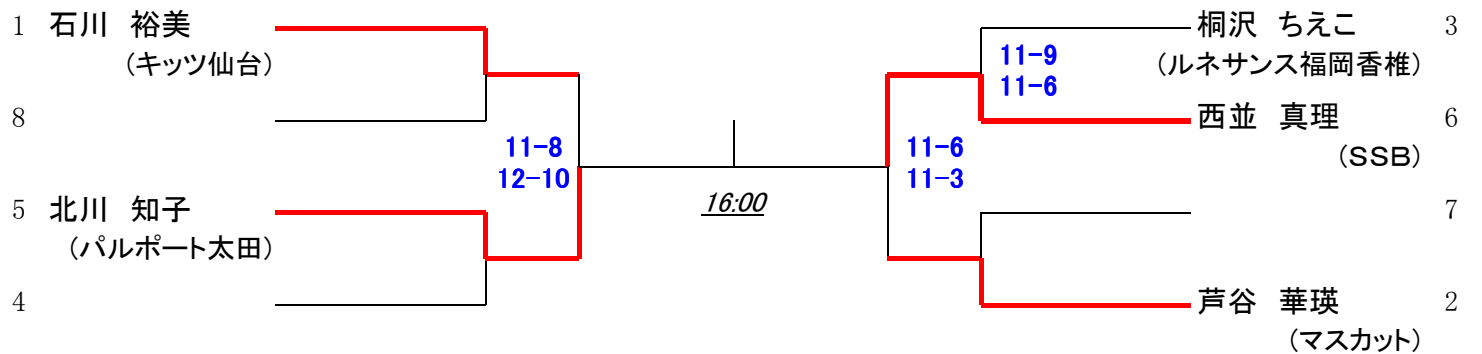

第19回 中・四国オープン マスターズ女子プレート

26日(日)

初戦敗退者でプレート参加希望者は、各自で26日(日)10時までに本部でドロー抽選を行って下さい。