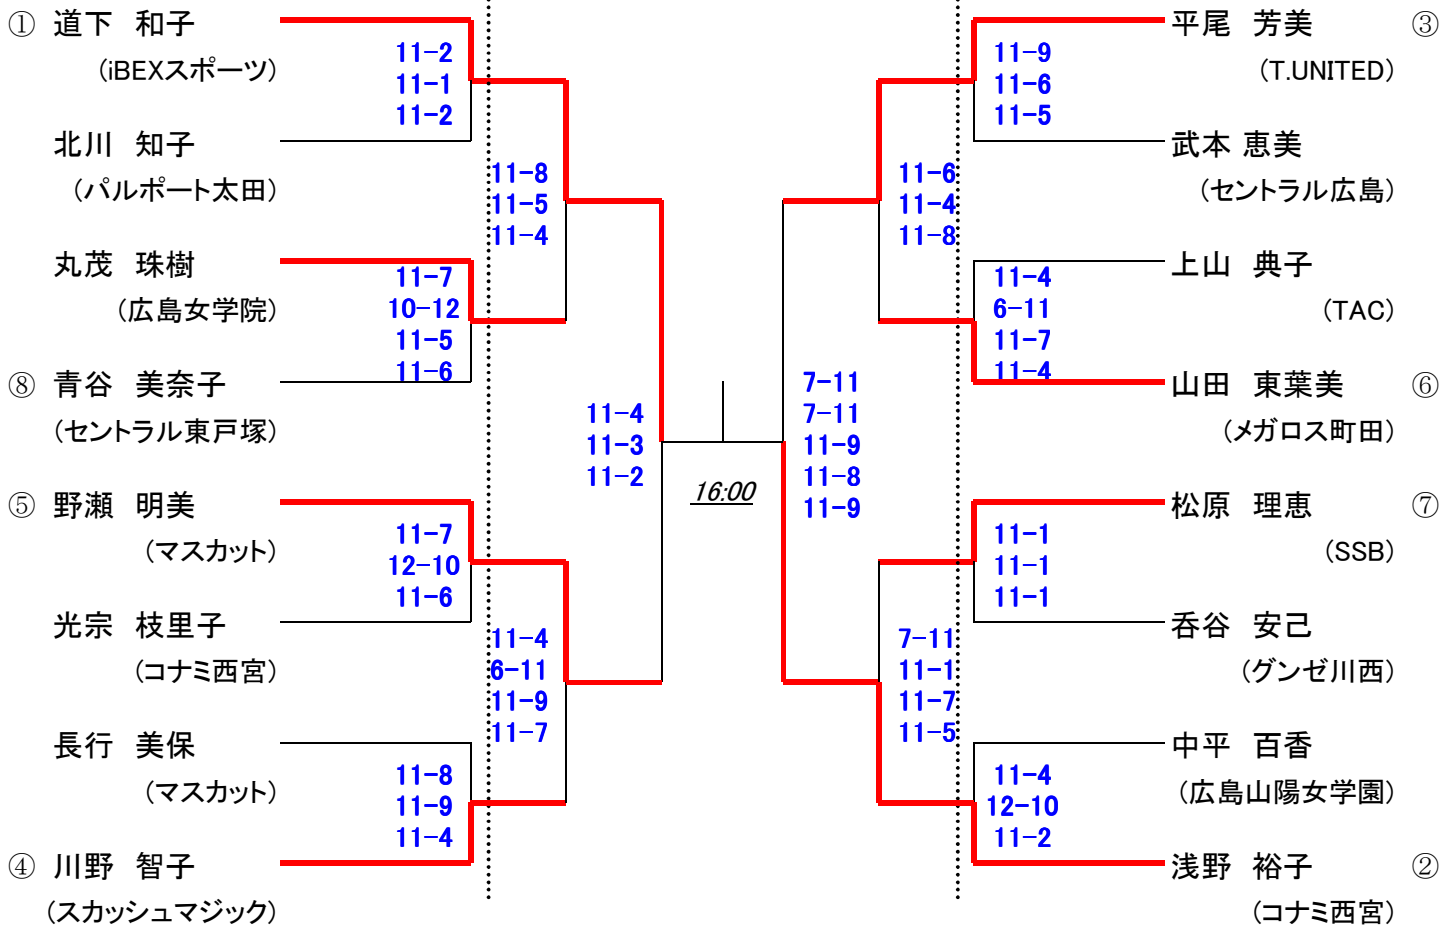

第19回 中・四国オープン

選手権男子 [本戦]

25日(土)

26日(日)

25日(土)

・2012年6月発表のランキング表で作成しています。

第19回 中・四国オープン

選手権女子 [本戦]

25日(土)

26日(日)

25日(土)

・2012年6月発表のランキング表で作成しています。

第19回 中・四国オープン マスターズ男子

25日(土)

26日(日)

25日(土)

初戦敗退者でプレート参加希望者は、各自で25日(土)16時までに本部でドロー抽選を行って下さい。

第19回 中・四国オープン マスターズ女子

25日(土)

26日(日)

25日(土)

初戦敗退者でプレート参加希望者は、各自で26日(日)10時までに本部でドロー抽選を行って下さい。

第19回 中・四国オープン アンダー23男子 [本戦]

26日(日)