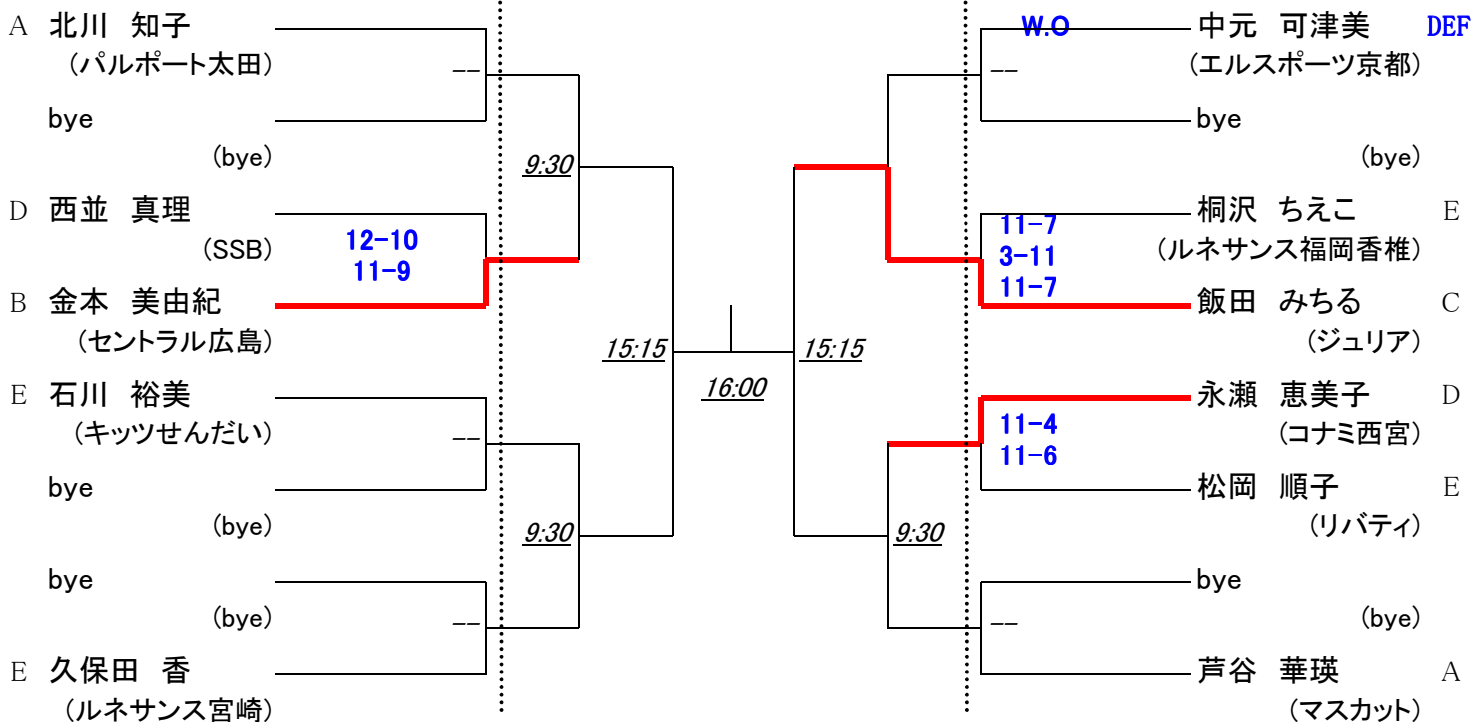

25日(土)

26日(日)

25日(土)

・2012年6月発表のランキング表で作成しています。

第19回 中・四国オープン マスターズ男子

25日(土)

26日(日)

25日(土)

初戦敗退者でプレート参加希望者は、各自で25日(土)16時までに本部でドロー抽選を行って下さい。

第19回 中・四国オープン マスターズ女子

25日(土)

26日(日)

25日(土)

初戦敗退者でプレート参加希望者は、各自で26日(日)10時までに本部でドロー抽選を行って下さい。

第19回 中・四国オープン

24日(金) 25日(土)

アンダー23男子 [予選]

24日(金) 25日(土)

初戦敗退者でプレート参加希望者は、各自で25日(土)11時までに本部でドロー抽選を行って下さい。

第19回 中・四国オープン アンダー23女子

25日(土)

26日(日)

25日(土)

初戦敗退者でプレート参加希望者は、各自で25日(土)14時までに本部でドロー抽選を行って下さい。