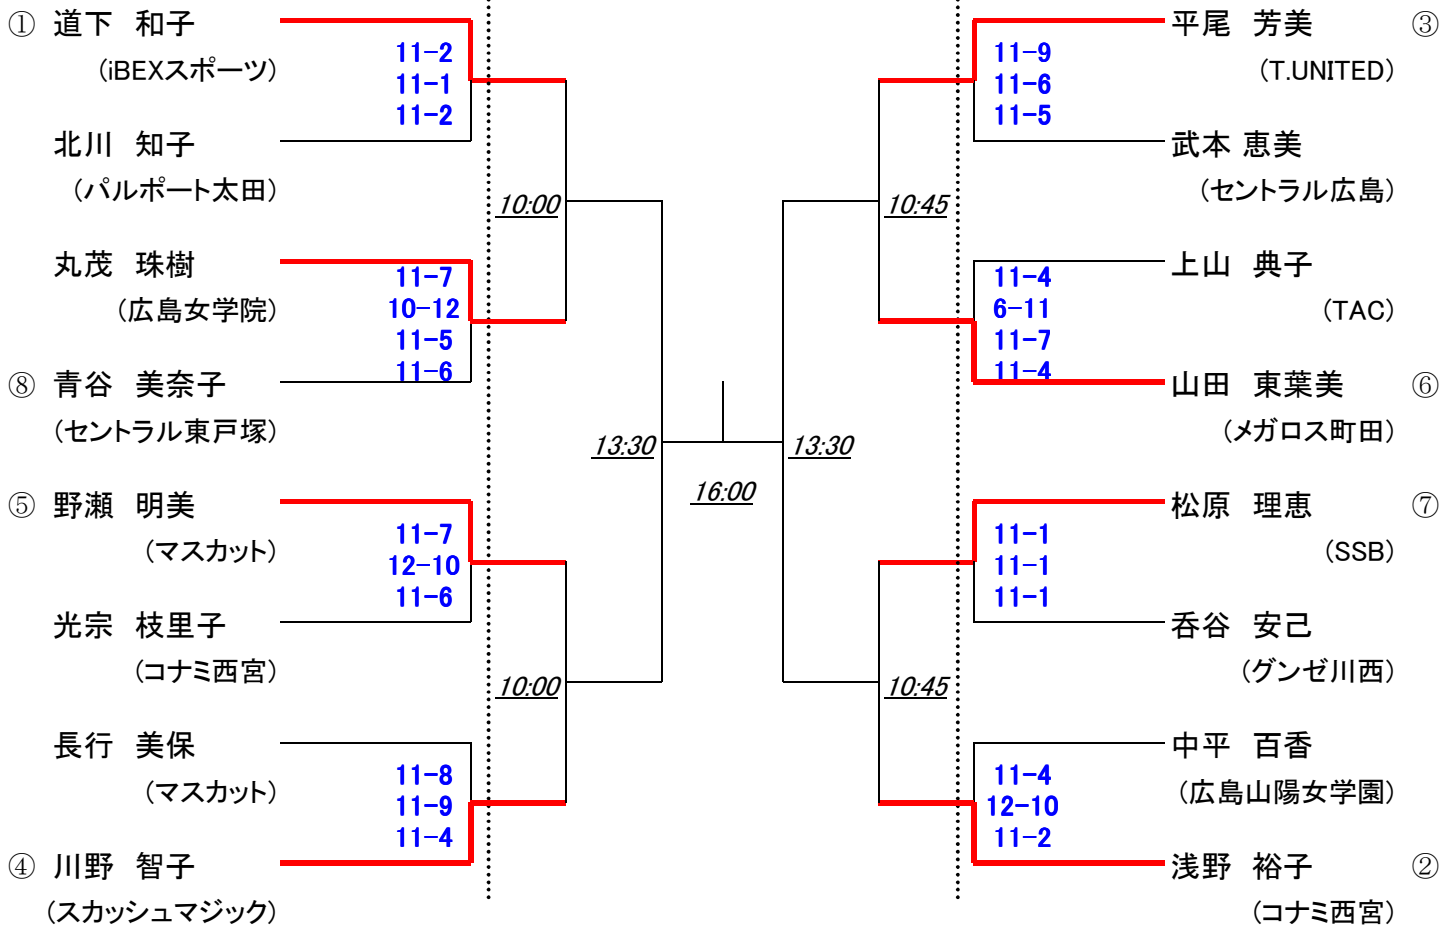

第19回 中・四国オープン

選手権女子 [本戦]

25日(土)

26日(日)

25日(土)

・2012年6月発表のランキング表で作成しています。