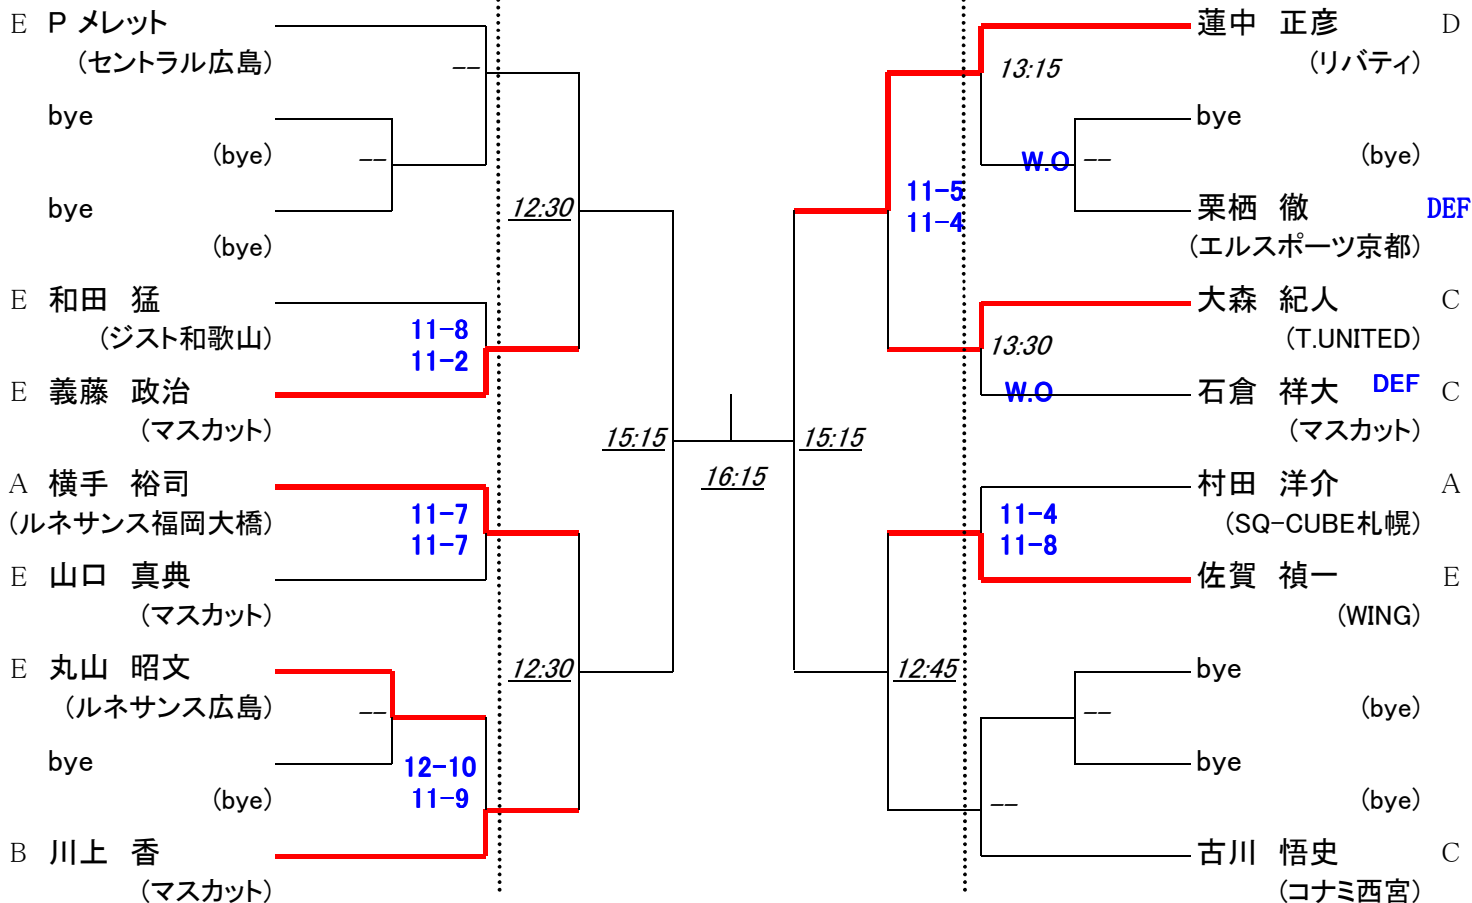

25日(土)

26日(日)

25日(土)

・2012年6月発表のランキング表で作成しています。

第19回 中・四国オープン マスターズ男子

25日(土)

26日(日)

25日(土)

初戦敗退者でプレート参加希望者は、各自で25日(土)16時までに本部でドロー抽選を行って下さい。

第19回 中・四国オープン マスターズ女子

25日(土)

26日(日)

25日(土)

初戦敗退者でプレート参加希望者は、各自で26日(日)10時までに本部でドロー抽選を行って下さい。

第19回 中・四国オープン

24日(金) 25日(土)

アンダー23男子 [予選]

24日(金) 25日(土)

初戦敗退者でプレート参加希望者は、各自で25日(土)11時までに本部でドロー抽選を行って下さい。

第19回 中・四国オープン アンダー23女子

25日(土)

26日(日)

25日(土)

初戦敗退者でプレート参加希望者は、各自で25日(土)14時までに本部でドロー抽選を行って下さい。