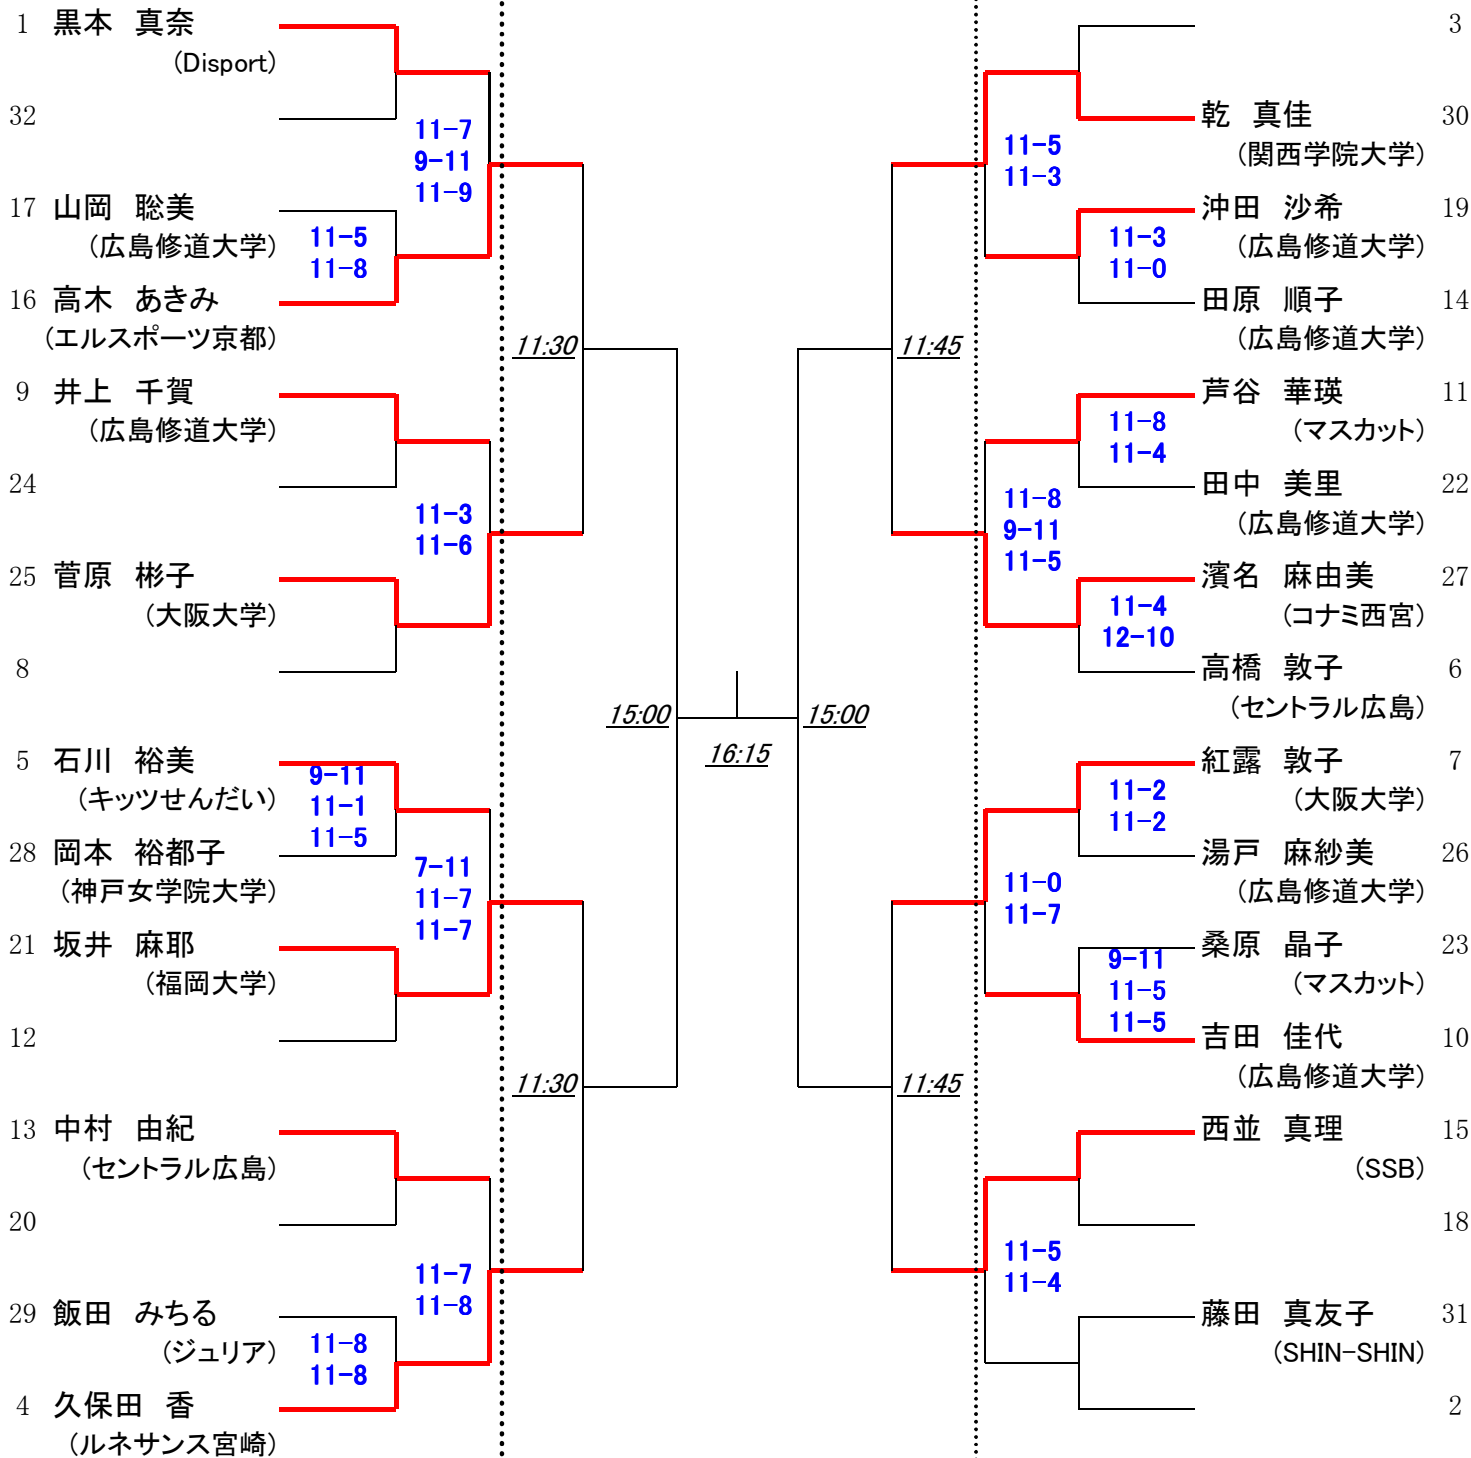

アンダー23男子 [予選]

24日(金) 25日(土)

初戦敗退者でプレート参加希望者は、各自で25日(土)11時までに本部でドロー抽選を行って下さい。

第19回 中・四国オープン アンダー23女子

25日(土)

26日(日)

25日(土)

初戦敗退者でプレート参加希望者は、各自で25日(土)14時までに本部でドロー抽選を行って下さい。

第19回 中・四国オープン 選手権男子プレート

25日(土)

26日(日)

25日(土)

予選敗退者でプレート参加希望者は、2日目25日(土) 9時半に本部後ろへ集合してドロー抽選を行います。

第19回 中・四国オープン 選手権女子プレート

25日(土)

26日(日)

25日(土)

予選敗退者でプレート参加希望者は、2日目25日(土) 9時に本部後ろへ集合してドロー抽選を行います。

第19回 中・四国オープン U23男子プレート

25日(土)

26日(日)

25日(土)

初戦敗退者でプレート参加希望者は、各自で25日(土)11時までに本部でドロー抽選を行って下さい。

第19回 中・四国オープン U23女子プレート