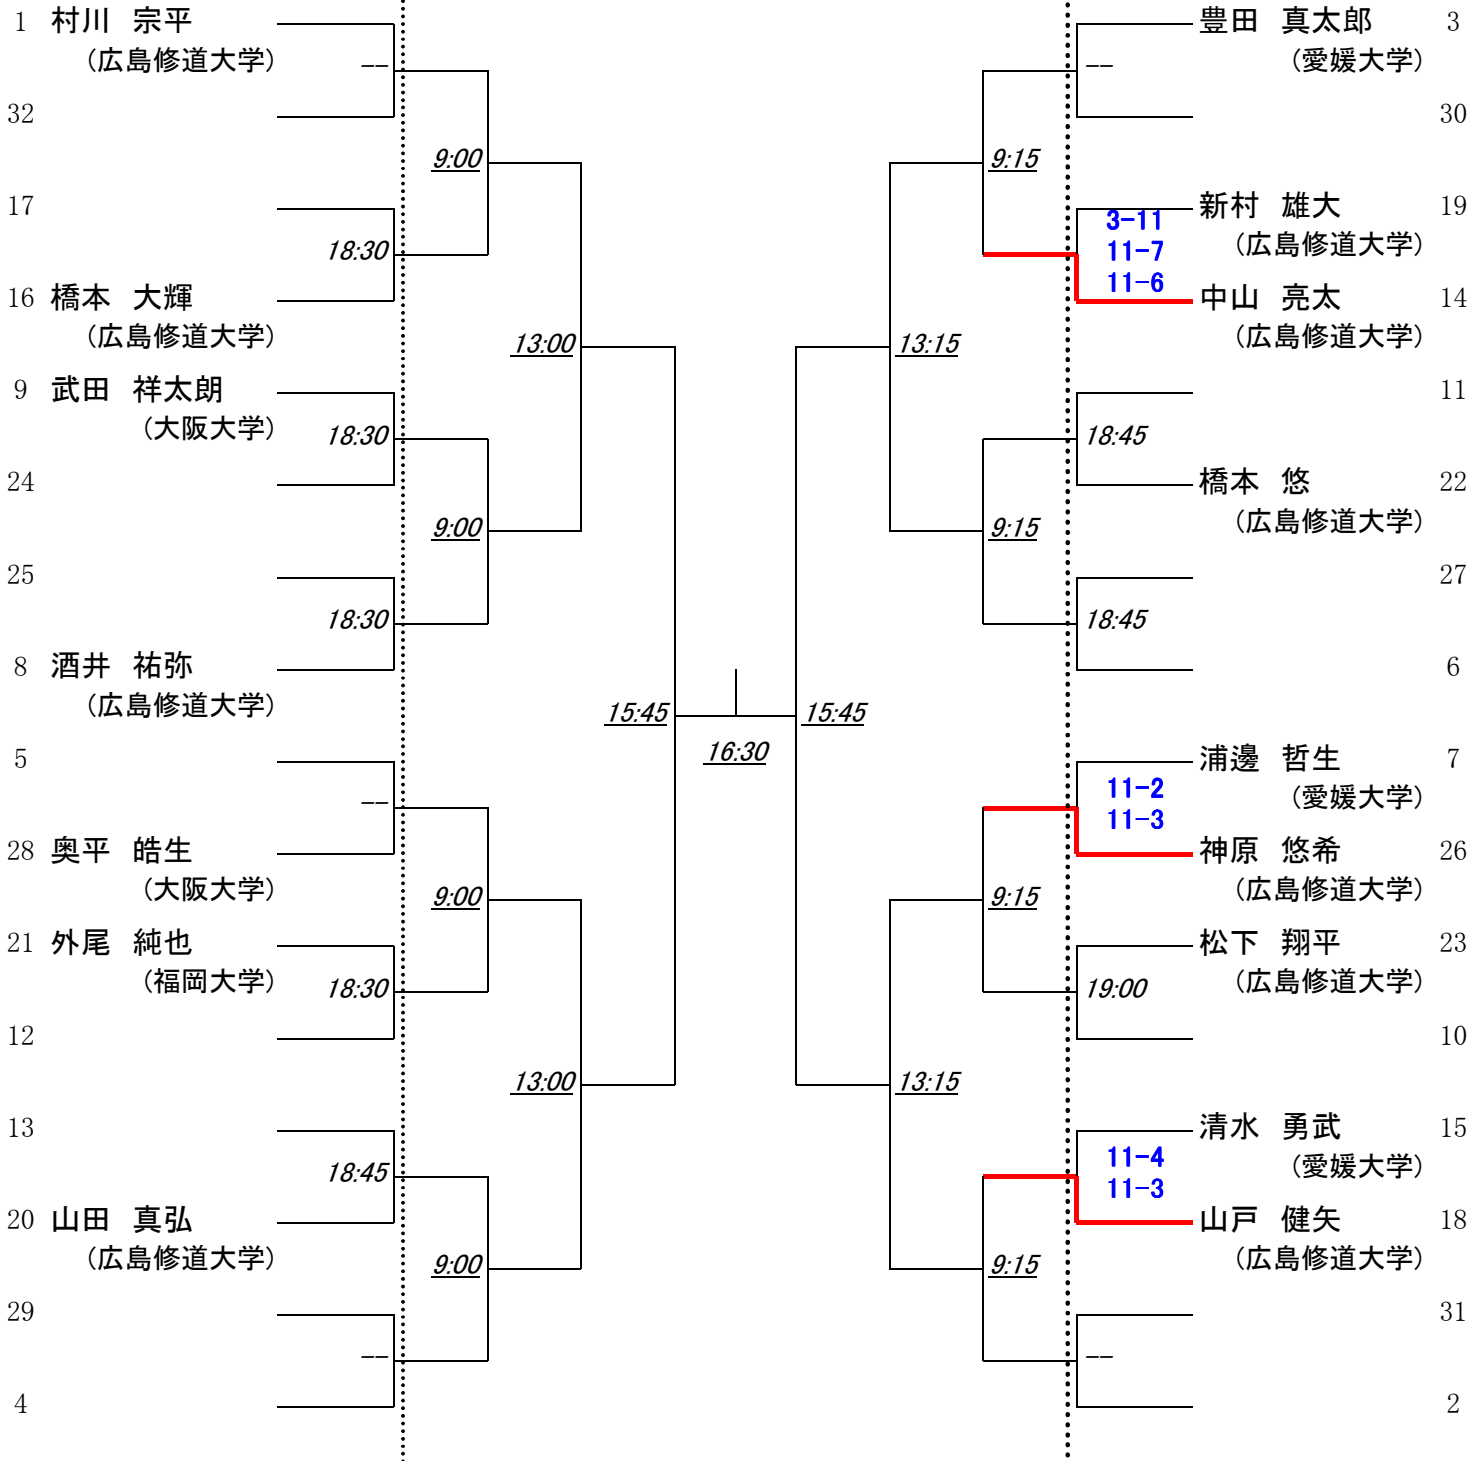

アンダー23男子 [予選]

24日(金) 25日(土)

初戦敗退者でプレート参加希望者は、各自で25日(土)11時までに本部でドロー抽選を行って下さい。

第19回 中・四国オープン アンダー23女子

25日(土)

26日(日)

25日(土)

初戦敗退者でプレート参加希望者は、各自で25日(土)14時までに本部でドロー抽選を行って下さい。

第19回 中・四国オープン 選手権男子プレート

25日(土)

26日(日)

25日(土)

予選敗退者でプレート参加希望者は、2日目25日(土) 9時半に本部後ろへ集合してドロー抽選を行います。

第19回 中・四国オープン 選手権女子プレート

25日(土)

26日(日)

25日(土)

予選敗退者でプレート参加希望者は、2日目25日(土) 9時に本部後ろへ集合してドロー抽選を行います。

第19回 中・四国オープン U23男子プレート

25日(土)

26日(日)

25日(土)

初戦敗退者でプレート参加希望者は、各自で25日(土)11時までに本部でドロー抽選を行って下さい。

第19回 中・四国オープン U23女子プレート

26日(日)

初戦敗退者でプレート参加希望者は、各自で25日(土)14時までに本部でドロー抽選を行って下さい。

第19回 中・四国オープン マスターズ男子プレート

26日(日)

初戦敗退者でプレート参加希望者は、各自で25日(土)16時までに本部でドロー抽選を行って下さい。

第19回 中・四国オープン マスターズ女子プレート

26日(日)

初戦敗退者でプレート参加希望者は、各自で26日(日)10時までに本部でドロー抽選を行って下さい。