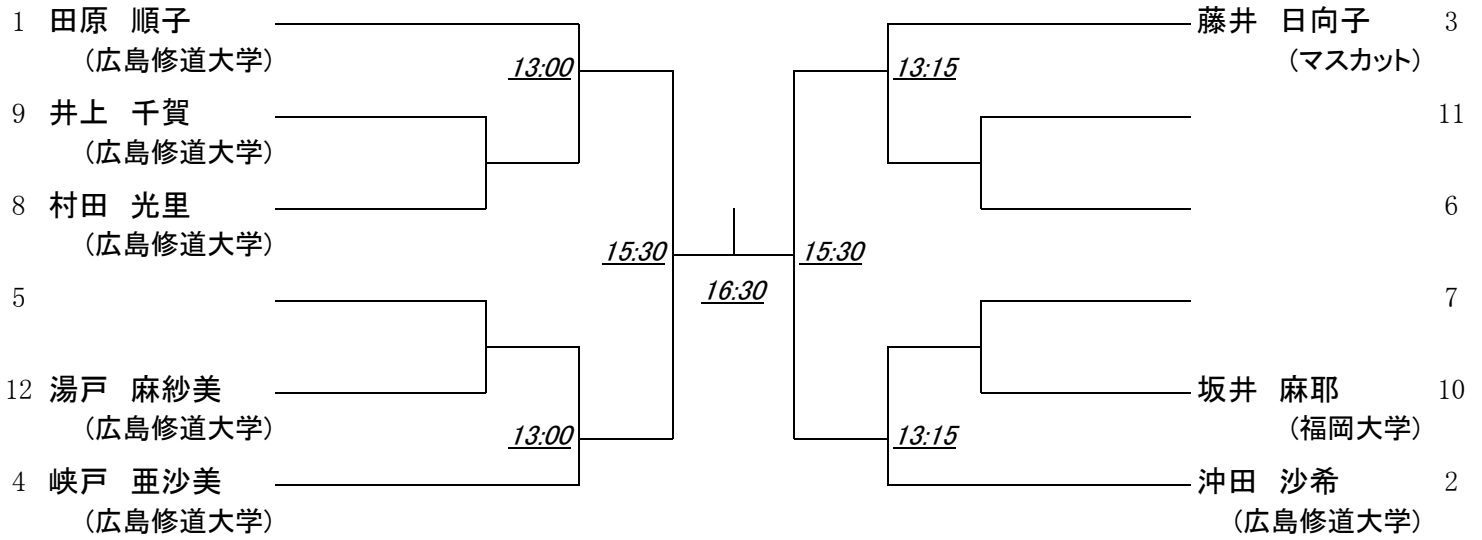

第19回 中・四国オープン 選手権男子プレート

25日(土)

26日(日)

25日(土)

予選敗退者でプレート参加希望者は、2日目25日(土) 9時半に本部後ろへ集合してドロー抽選を行います。

第19回 中・四国オープン 選手権女子プレート

25日(土)

26日(日)

25日(土)

予選敗退者でプレート参加希望者は、2日目25日(土) 9時に本部後ろへ集合してドロー抽選を行います。

第19回 中・四国オープン U23男子プレート

25日(土)

26日(日)

25日(土)

初戦敗退者でプレート参加希望者は、各自で25日(土)11時までに本部でドロー抽選を行って下さい。

第19回 中・四国オープン U23女子プレート

26日(日)

初戦敗退者でプレート参加希望者は、各自で25日(土)14時までに本部でドロー抽選を行って下さい。

第19回 中・四国オープン マスターズ男子プレート

26日(日)

初戦敗退者でプレート参加希望者は、各自で25日(土)16時までに本部でドロー抽選を行って下さい。

第19回 中・四国オープン マスターズ女子プレート

26日(日)

初戦敗退者でプレート参加希望者は、各自で26日(日)10時までに本部でドロー抽選を行って下さい。