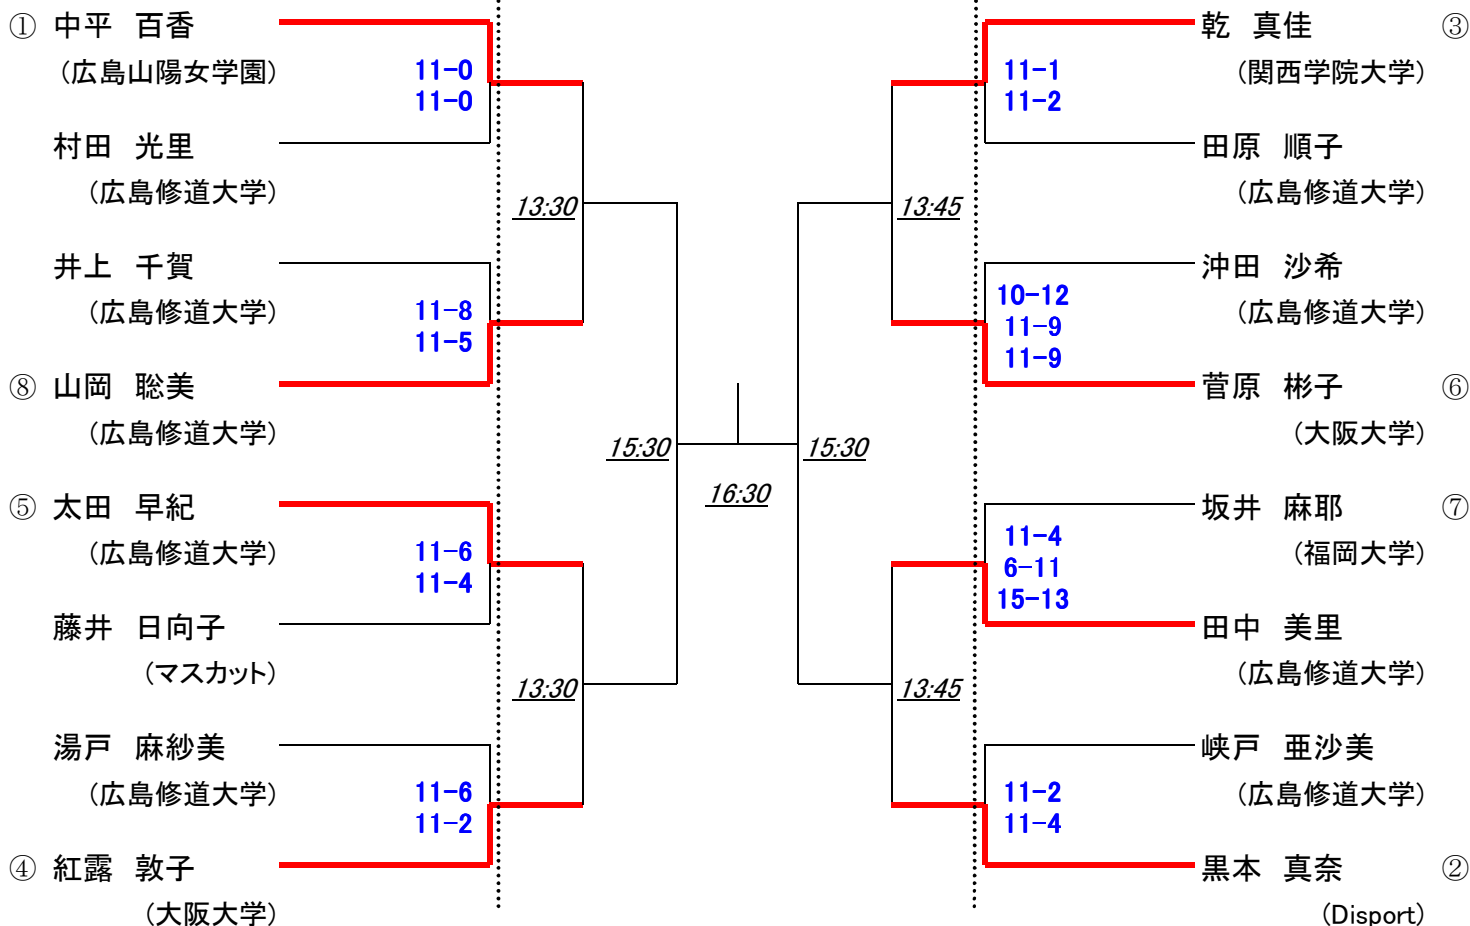

アンダー23男子 [予選]

24日(金) 25日(土)

初戦敗退者でプレート参加希望者は、各自で25日(土)11時までに本部でドロー抽選を行って下さい。

第19回 中・四国オープン アンダー23女子

25日(土)

26日(日)

25日(土)

初戦敗退者でプレート参加希望者は、各自で25日(土)14時までに本部でドロー抽選を行って下さい。

第19回 中・四国オープン 選手権男子プレート

25日(土)

26日(日)

25日(土)

予選敗退者でプレート参加希望者は、2日目25日(土) 9時半に本部後ろへ集合してドロー抽選を行います。

第19回 中・四国オープン 選手権女子プレート

25日(土)

26日(日)