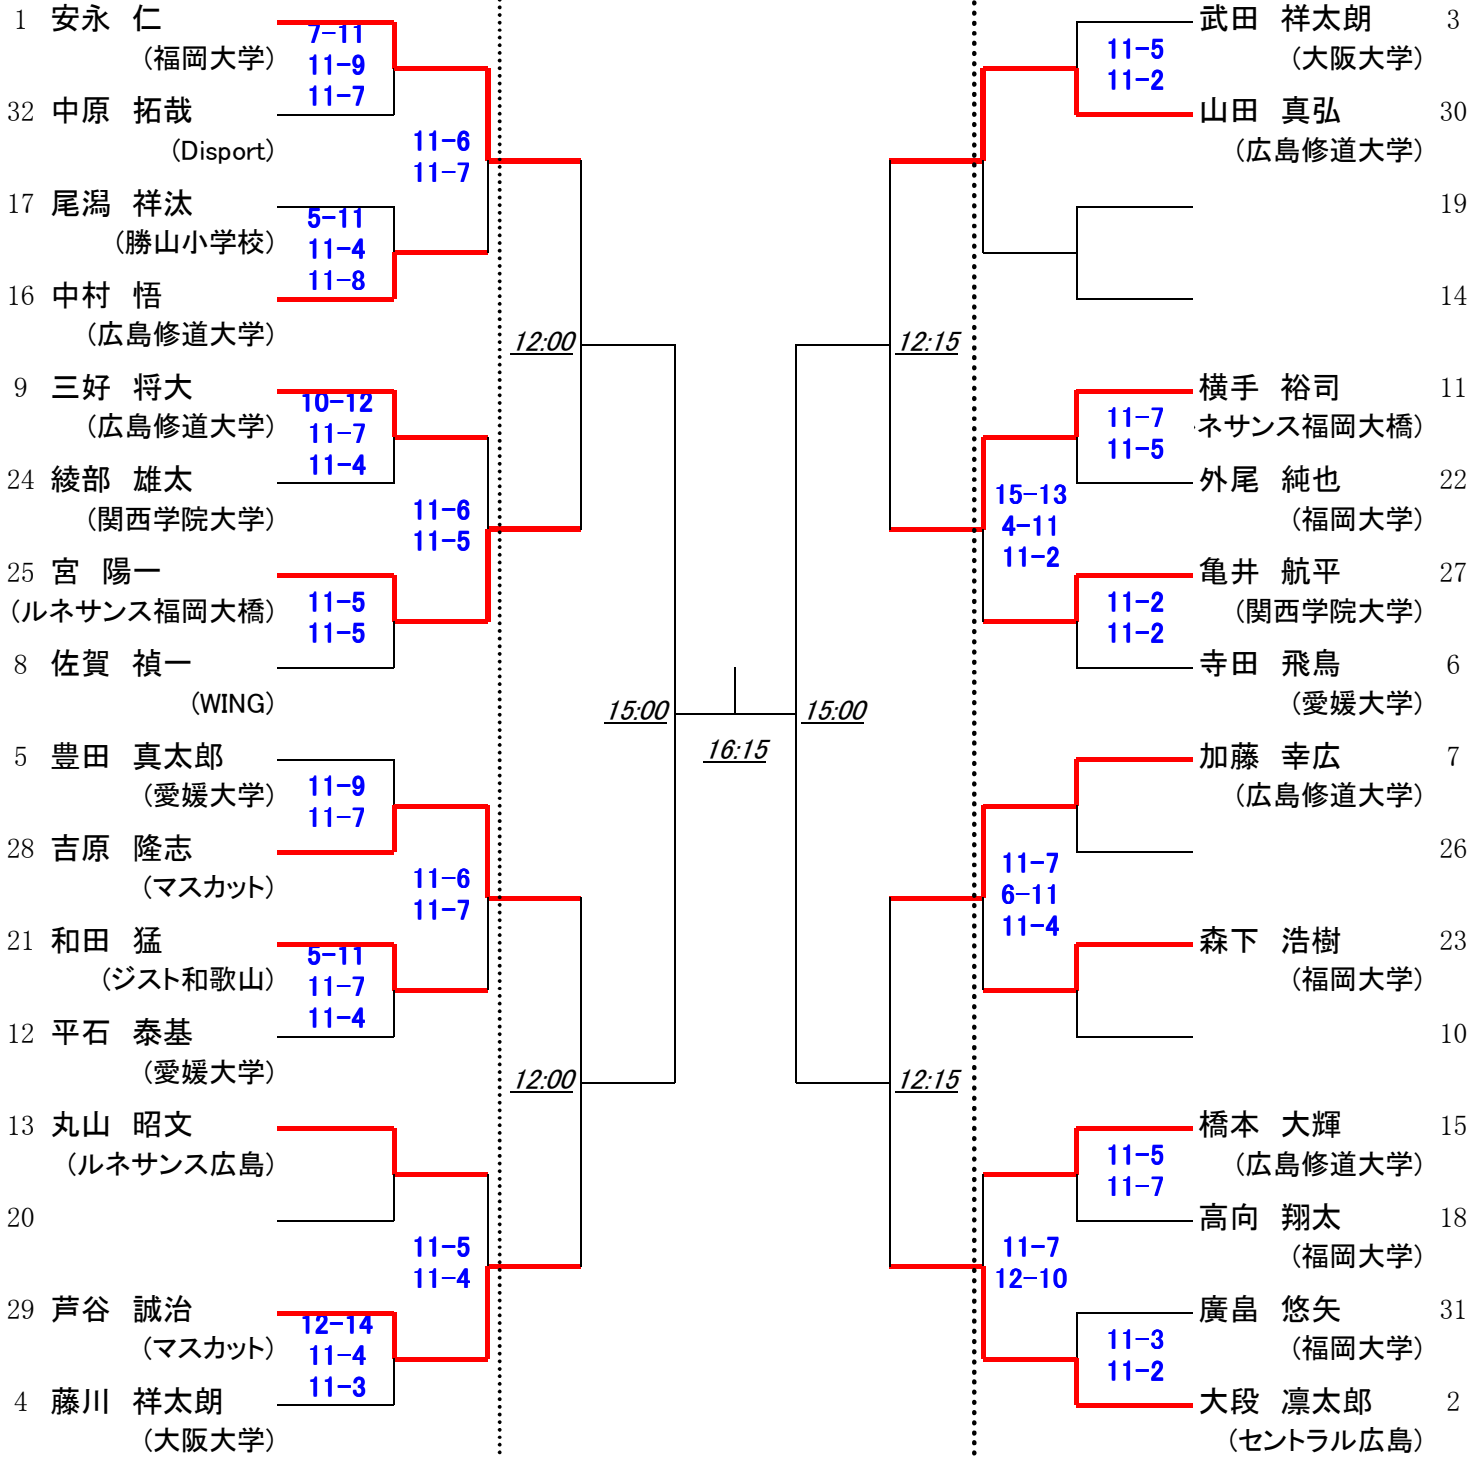

初戦敗退者でプレート参加希望者は、各自で25日(土)16時までに本部でドロー抽選を行って下さい。

第19回 中・四国オープン マスターズ女子

25日(土)

26日(日)

25日(土)

初戦敗退者でプレート参加希望者は、各自で26日(日)10時までに本部でドロー抽選を行って下さい。

第19回 中・四国オープン

24日(金) 25日(土)

アンダー23男子 [予選]

24日(金) 25日(土)

初戦敗退者でプレート参加希望者は、各自で25日(土)11時までに本部でドロー抽選を行って下さい。

第19回 中・四国オープン アンダー23女子

25日(土)

26日(日)

25日(土)

初戦敗退者でプレート参加希望者は、各自で25日(土)14時までに本部でドロー抽選を行って下さい。

第19回 中・四国オープン 選手権男子プレート

25日(土)

26日(日)

25日(土)

予選敗退者でプレート参加希望者は、2日目25日(土) 9時半に本部後ろへ集合してドロー抽選を行います。

第19回 中・四国オープン 選手権女子プレート

25日(土)

26日(日)