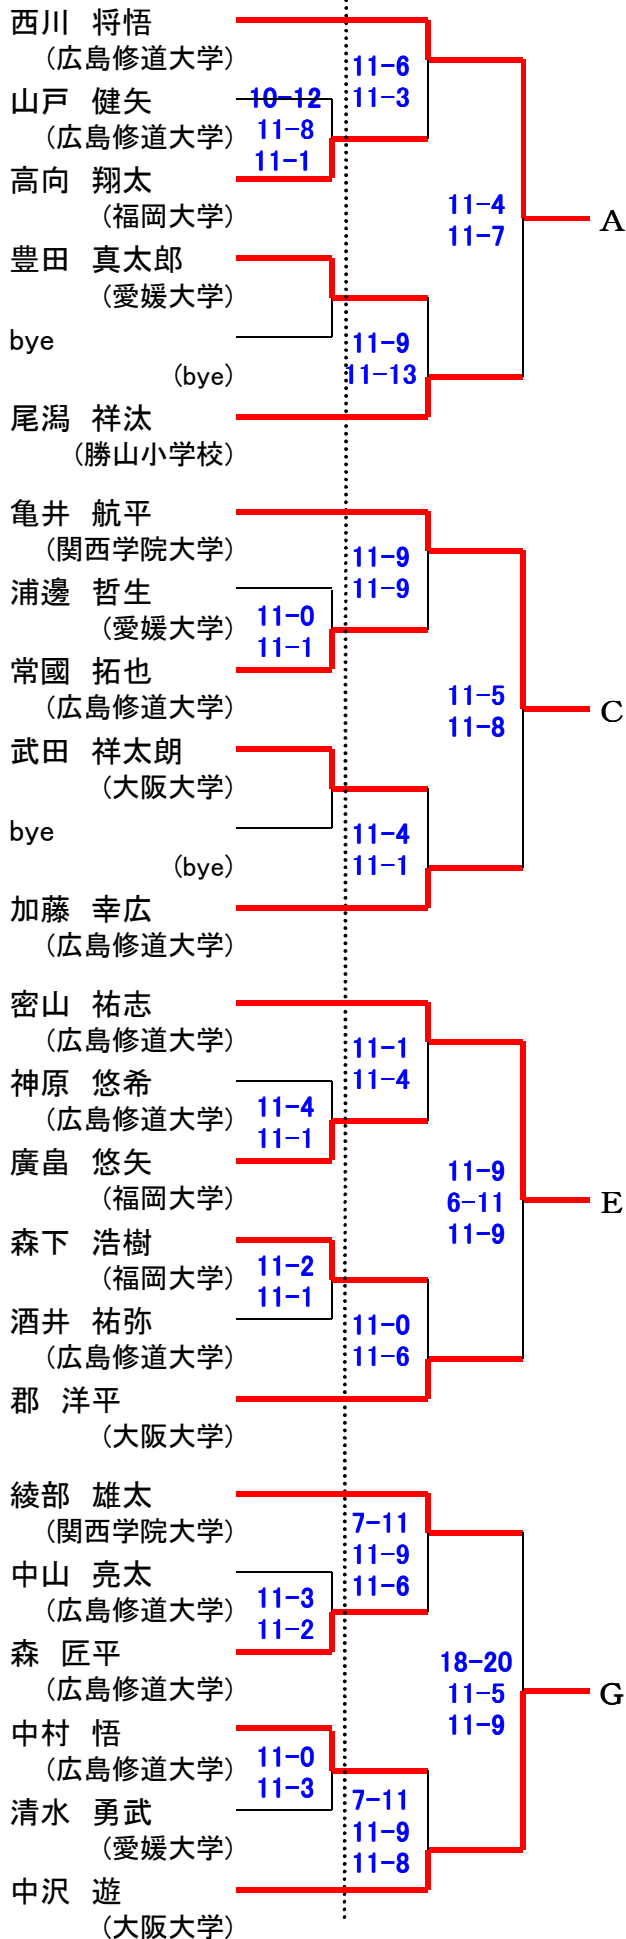

第19回 中・四国オープン

25日(土)

26日(日)

選手権男子 [本戦]

25日(土)

・2012年6月発表のランキング表で作成しています。

第19回 中・四国オープン

選手権女子 [本戦]

25日(土)

26日(日)

25日(土)

・2012年6月発表のランキング表で作成しています。

第19回 中・四国オープン マスターズ男子

25日(土)

26日(日)

25日(土)

初戦敗退者でプレート参加希望者は、各自で25日(土)16時までに本部でドロー抽選を行って下さい。

第19回 中・四国オープン マスターズ女子

25日(土)

26日(日)

25日(土)

初戦敗退者でプレート参加希望者は、各自で26日(日)10時までに本部でドロー抽選を行って下さい。

第19回 中・四国オープン

24日(金) 25日(土)

アンダー23男子 [予選]

24日(金) 25日(土)

初戦敗退者でプレート参加希望者は、各自で25日(土)11時までに本部でドロー抽選を行って下さい。

第19回 中・四国オープン アンダー23女子

25日(土)

26日(日)

25日(土)

初戦敗退者でプレート参加希望者は、各自で25日(土)14時までに本部でドロー抽選を行って下さい。