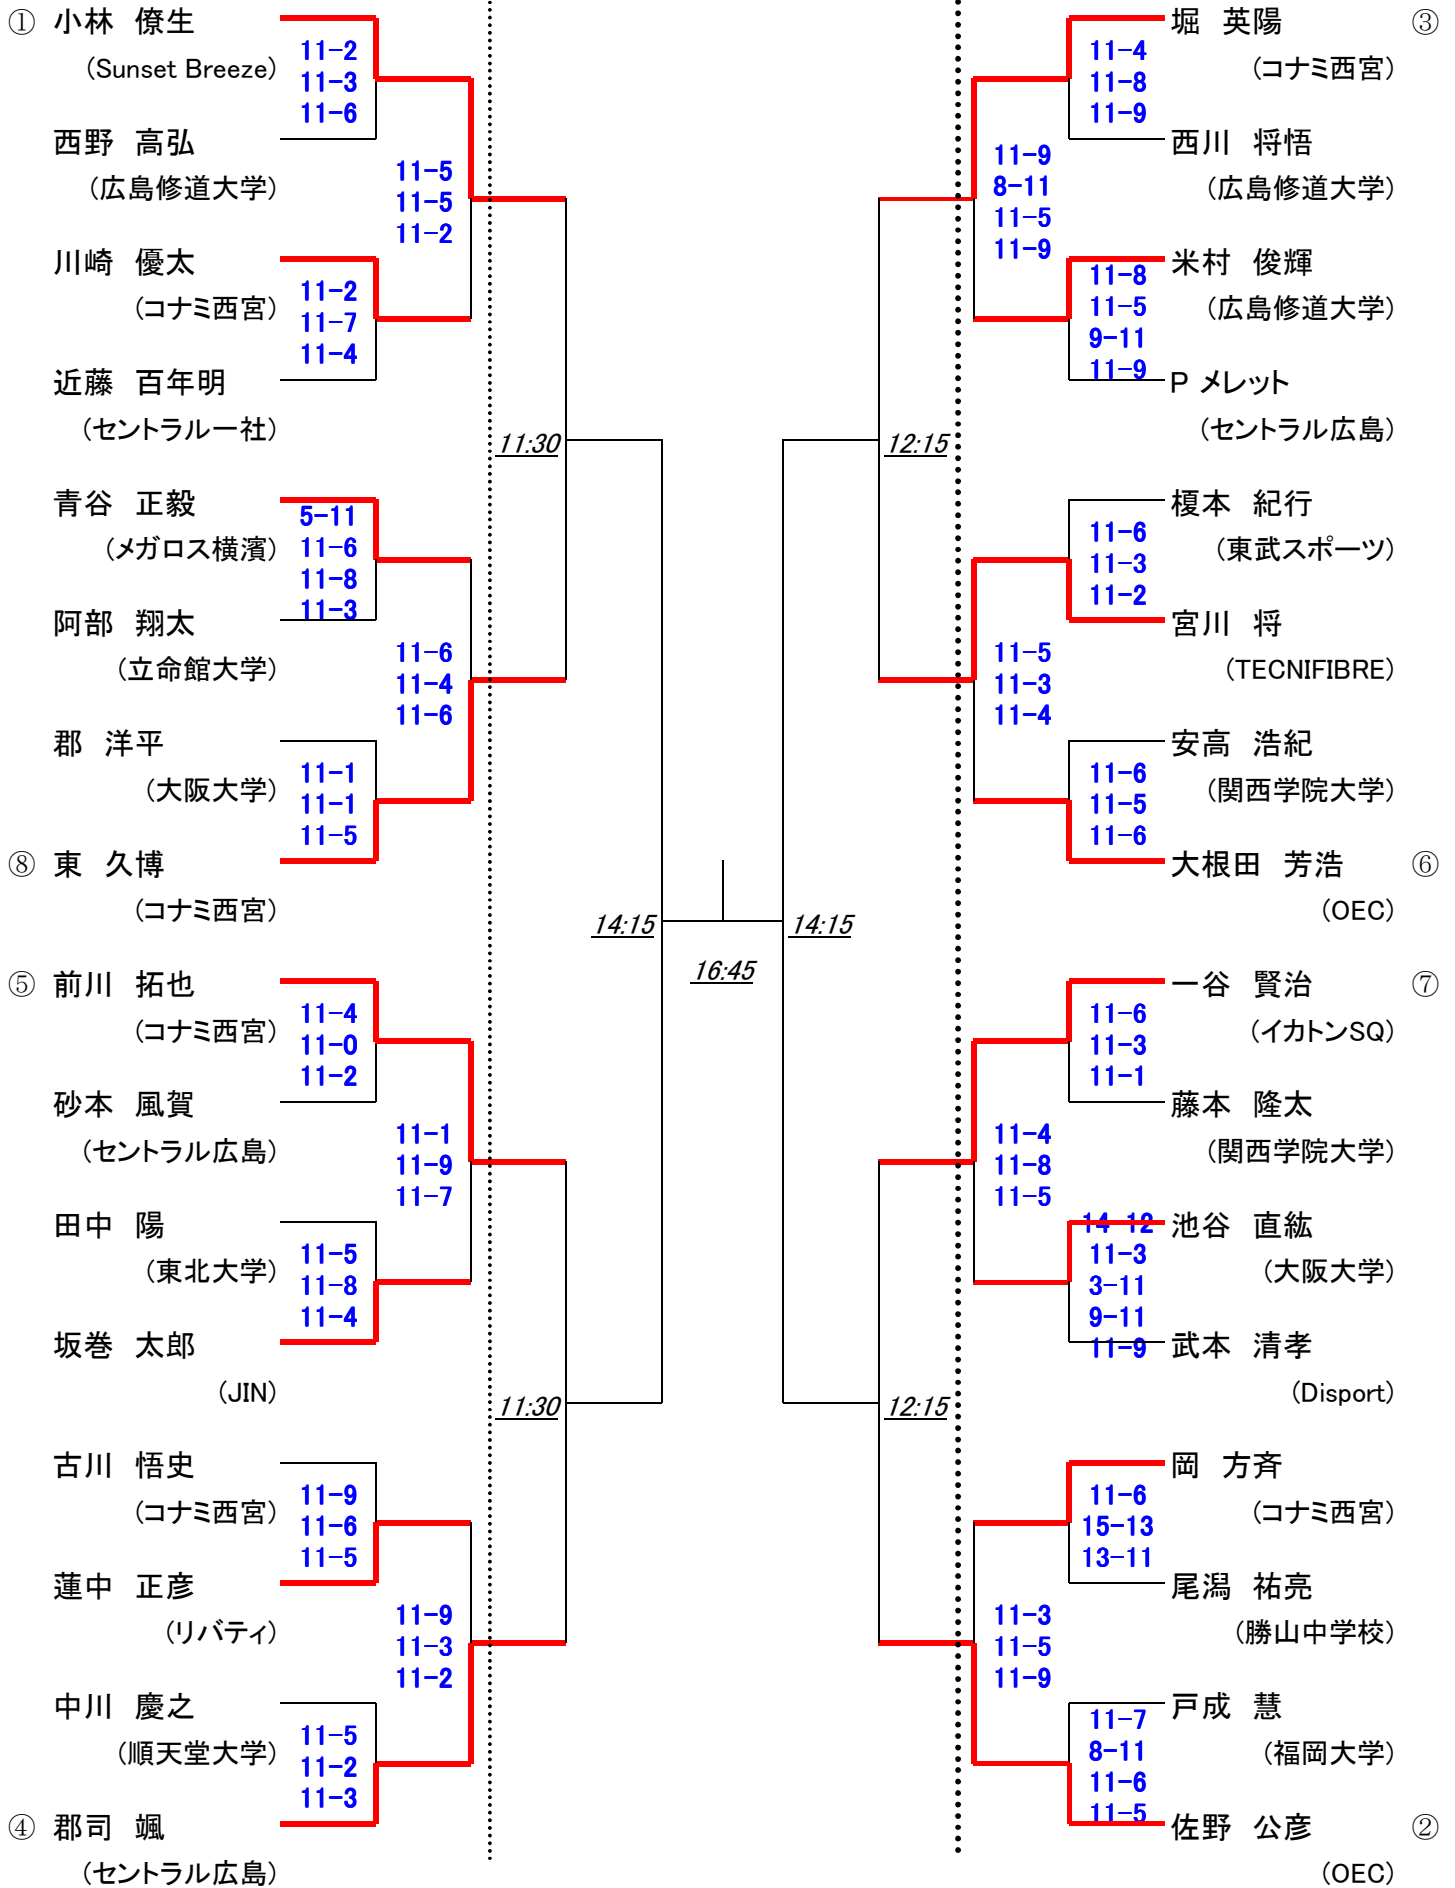

第19回 中・四国オープン

25日(土)

26日(日)

選手権男子 [本戦]

25日(土)

・2012年6月発表のランキング表で作成しています。

第19回 中・四国オープン

選手権女子 [本戦]

25日(土)

26日(日)

25日(土)

・2012年6月発表のランキング表で作成しています。

第19回 中・四国オープン マスターズ男子

25日(土)

26日(日)

25日(土)

初戦敗退者でプレート参加希望者は、各自で25日(土)16時までに本部でドロー抽選を行って下さい。

第19回 中・四国オープン マスターズ女子

25日(土)

26日(日)

25日(土)

初戦敗退者でプレート参加希望者は、各自で26日(日)10時までに本部でドロー抽選を行って下さい。

第19回 中・四国オープン

24日(金) 25日(土)

アンダー23男子 [予選]

24日(金) 25日(土)

初戦敗退者でプレート参加希望者は、各自で25日(土)11時までに本部でドロー抽選を行って下さい。

第19回 中・四国オープン アンダー23女子

25日(土)

26日(日)

25日(土)

初戦敗退者でプレート参加希望者は、各自で25日(土)14時までに本部でドロー抽選を行って下さい。