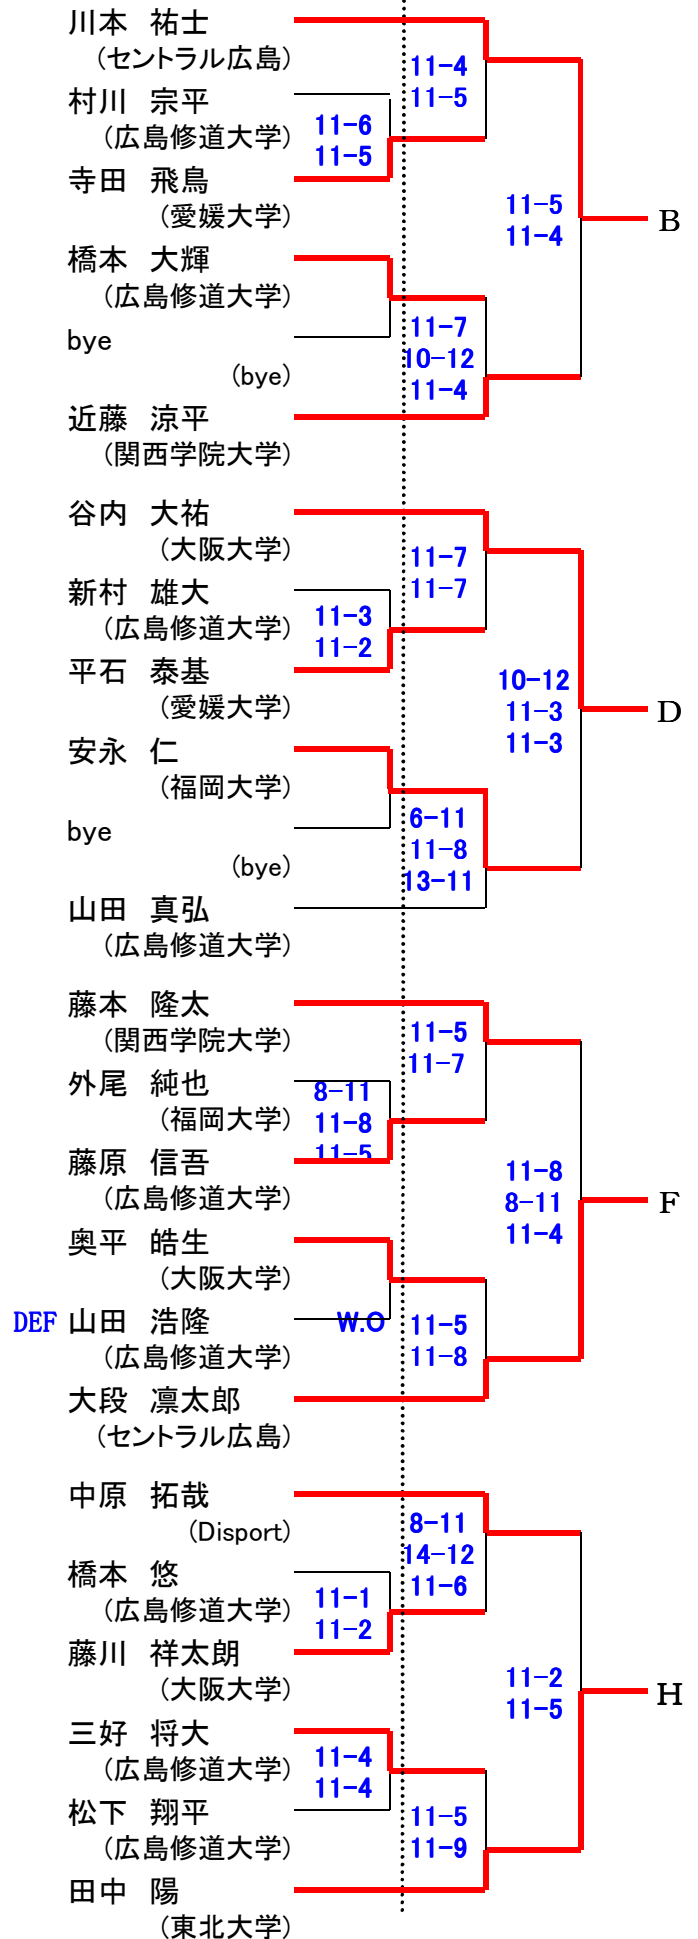

第19回 中・四国オープン

25日(土)

26日(日)

選手権男子 [本戦]

25日(土)

・2012年6月発表のランキング表で作成しています。

第19回 中・四国オープン

選手権女子 [本戦]

25日(土)

26日(日)

25日(土)

・2012年6月発表のランキング表で作成しています。

第19回 中・四国オープン マスターズ男子

25日(土)

26日(日)

25日(土)

初戦敗退者でプレート参加希望者は、各自で25日(土)16時までに本部でドロー抽選を行って下さい。

第19回 中・四国オープン マスターズ女子

25日(土)

26日(日)

25日(土)

初戦敗退者でプレート参加希望者は、各自で26日(日)10時までに本部でドロー抽選を行って下さい。

第19回 中・四国オープン

24日(金) 25日(土)

アンダー23男子 [予選]

24日(金) 25日(土)

初戦敗退者でプレート参加希望者は、各自で25日(土)11時までに本部でドロー抽選を行って下さい。

第19回 中・四国オープン アンダー23女子

25日(土)

26日(日)

25日(土)

初戦敗退者でプレート参加希望者は、各自で25日(土)14時までに本部でドロー抽選を行って下さい。