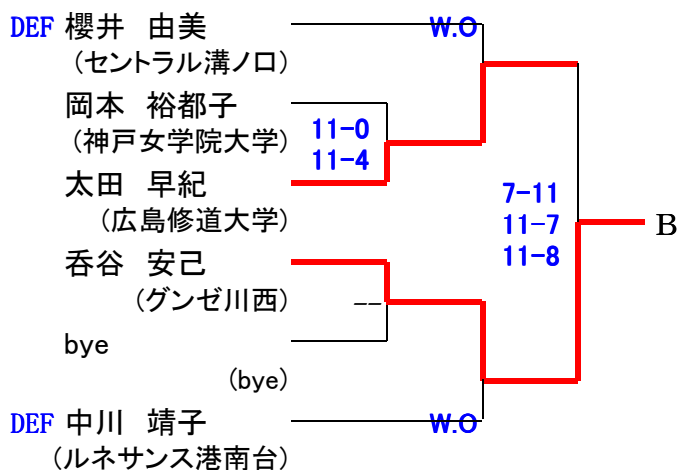

24日(金)

予選敗退者でプレート参加希望者は、2日目25日(土)9時半に本部後ろへ集合してドロー抽選を行います。

第19回 中・四国オープン

24日(金)

選手権女子 [予選]

24日(金)

予選敗退者でプレート参加希望者は、2日目25日(土) 9時に本部後ろへ集合してドロー抽選を行います。

第19回 中・四国オープン

24日(金) 25日(土)

アンダー23男子 [予選]

24日(金) 25日(土)

初戦敗退者でプレート参加希望者は、各自で25日(土)11時までに本部でドロー抽選を行って下さい。