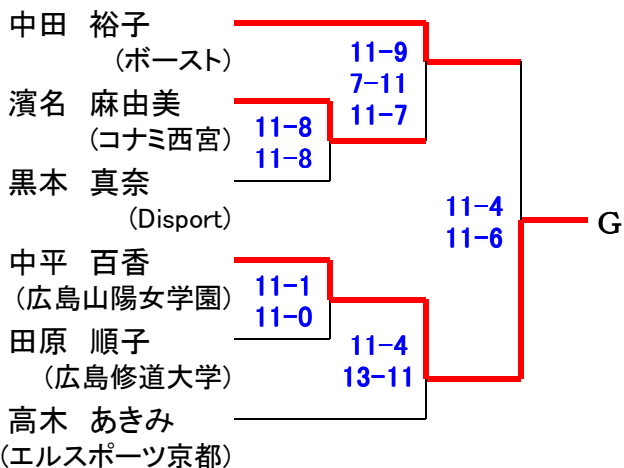

24日(金)

予選敗退者でプレート参加希望者は、2日目25日(土)9時半に本部後ろへ集合してドロー抽選を行います。

第19回 中・四国オープン

24日(金)

選手権女子 [予選]

24日(金)

予選敗退者でプレート参加希望者は、2日目25日(土) 9時に本部後ろへ集合してドロー抽選を行います。

第19回 中・四国オープン

24日(金) 25日(土)

アンダー23男子 [予選]

24日(金) 25日(土)

初戦敗退者でプレート参加希望者は、各自で25日(土)11時までに本部でドロー抽選を行って下さい。