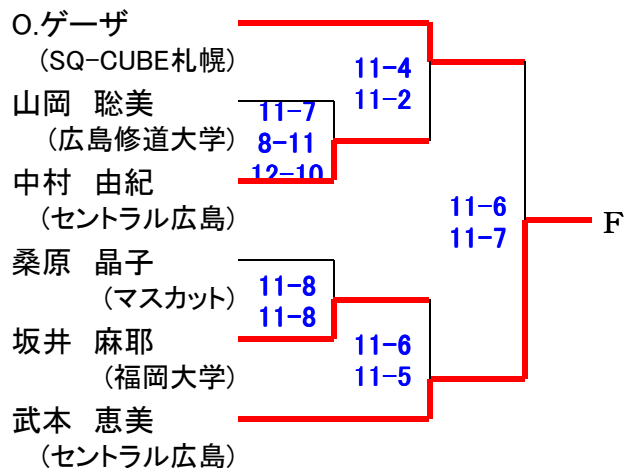

24日(金)

予選敗退者でプレート参加希望者は、2日目25日(土)9時半に本部後ろへ集合してドロー抽選を行います。

第19回 中・四国オープン

24日(金)

選手権女子 [予選]

24日(金)

予選敗退者でプレート参加希望者は、2日目25日(土) 9時に本部後ろへ集合してドロー抽選を行います。

第19回 中・四国オープン

24日(金) 25日(土)

アンダー23男子 [予選]

24日(金) 25日(土)

初戦敗退者でプレート参加希望者は、各自で25日(土)11時までに本部でドロー抽選を行って下さい。