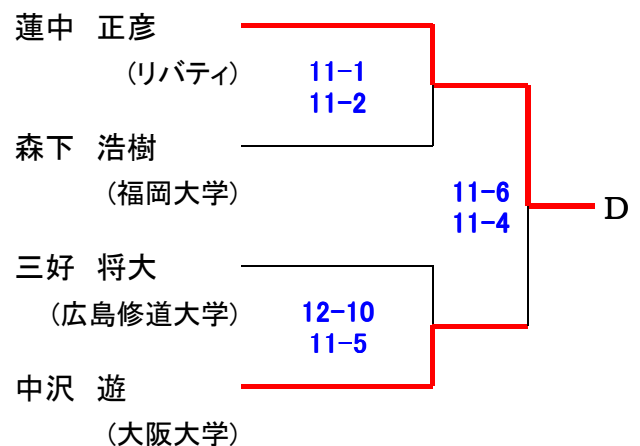

第19回 中・四国オープン

24日(金)

選手権男子 [予選]

24日(金)

予選敗退者でプレート参加希望者は、2日目25日(土)9時半に本部後ろへ集合してドロー抽選を行います。

第19回 中・四国オープン

24日(金)

選手権男子 [予選]

24日(金)

予選敗退者でプレート参加希望者は、2日目25日(土)9時半に本部後ろへ集合してドロー抽選を行います。

第19回 中・四国オープン

24日(金)

選手権女子 [予選]

24日(金)

予選敗退者でプレート参加希望者は、2日目25日(土) 9時に本部後ろへ集合してドロー抽選を行います。

第19回 中・四国オープン