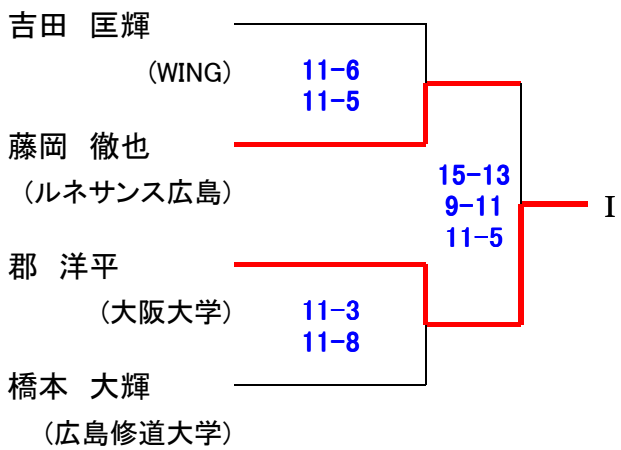

第19回 中・四国オープン

24日(金)

選手権男子 [予選]

24日(金)

予選敗退者でプレート参加希望者は、2日目25日(土)9時半に本部後ろへ集合してドロー抽選を行います。

第19回 中・四国オープン

24日(金)

選手権男子 [予選]

24日(金)

予選敗退者でプレート参加希望者は、2日目25日(土)9時半に本部後ろへ集合してドロー抽選を行います。

第19回 中・四国オープン

24日(金)

選手権女子 [予選]

24日(金)

予選敗退者でプレート参加希望者は、2日目25日(土) 9時に本部後ろへ集合してドロー抽選を行います。

第19回 中・四国オープン

24日(金) 25日(土)

アンダー23男子 [予選]

24日(金) 25日(土)

初戦敗退者でプレート参加希望者は、各自で25日(土)11時までに本部でドロー抽選を行って下さい。