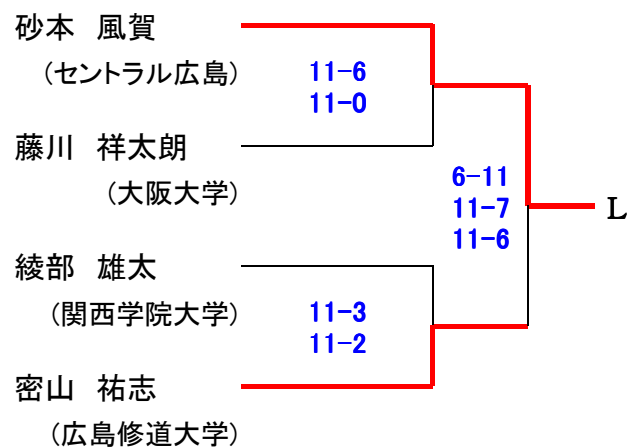

第19回 中・四国オープン

24日(金)

選手権男子 [予選]

24日(金)

予選敗退者でプレート参加希望者は、2日目25日(土)9時半に本部後ろへ集合してドロー抽選を行います。

第19回 中・四国オープン

24日(金)

選手権男子 [予選]

24日(金)

予選敗退者でプレート参加希望者は、2日目25日(土)9時半に本部後ろへ集合してドロー抽選を行います。

第19回 中・四国オープン

24日(金)

選手権女子 [予選]

24日(金)

予選敗退者でプレート参加希望者は、2日目25日(土) 9時に本部後ろへ集合してドロー抽選を行います。

第19回 中・四国オープン

24日(金) 25日(土)

アンダー23男子 [予選]

24日(金) 25日(土)

初戦敗退者でプレート参加希望者は、各自で25日(土)11時までに本部でドロー抽選を行って下さい。