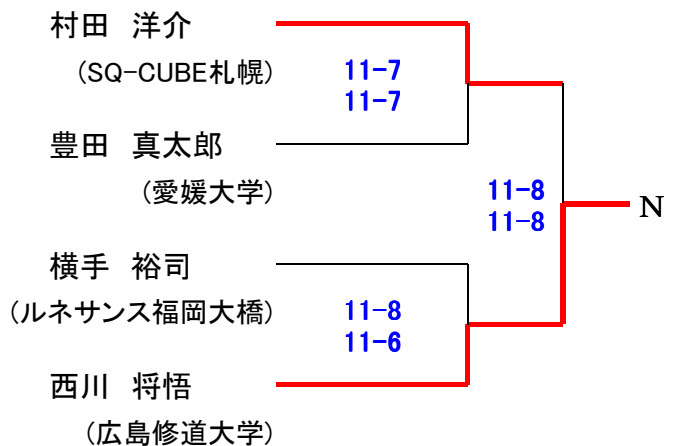

第19回 中・四国オープン

24日(金)

選手権男子 [予選]

24日(金)

予選敗退者でプレート参加希望者は、2日目25日(土)9時半に本部後ろへ集合してドロー抽選を行います。

第19回 中・四国オープン

24日(金)

選手権男子 [予選]

24日(金)

予選敗退者でプレート参加希望者は、2日目25日(土)9時半に本部後ろへ集合してドロー抽選を行います。

第19回 中・四国オープン

24日(金)

選手権女子 [予選]

24日(金)

予選敗退者でプレート参加希望者は、2日目25日(土) 9時に本部後ろへ集合してドロー抽選を行います。

第19回 中・四国オープン