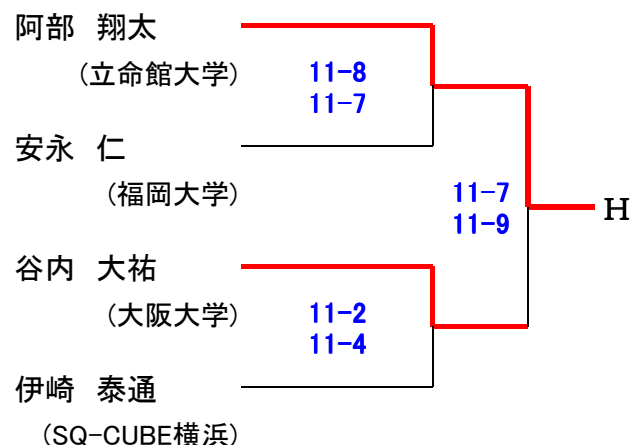

第19回 中・四国オープン

24日(金)

選手権男子 [予選]

24日(金)

予選敗退者でプレート参加希望者は、2日目25日(土)9時半に本部後ろへ集合してドロー抽選を行います。

第19回 中・四国オープン

24日(金)

選手権男子 [予選]

24日(金)

予選敗退者でプレート参加希望者は、2日目25日(土)9時半に本部後ろへ集合してドロー抽選を行います。

第19回 中・四国オープン

24日(金)

選手権女子 [予選]

24日(金)

予選敗退者でプレート参加希望者は、2日目25日(土) 9時に本部後ろへ集合してドロー抽選を行います。

第19回 中・四国オープン