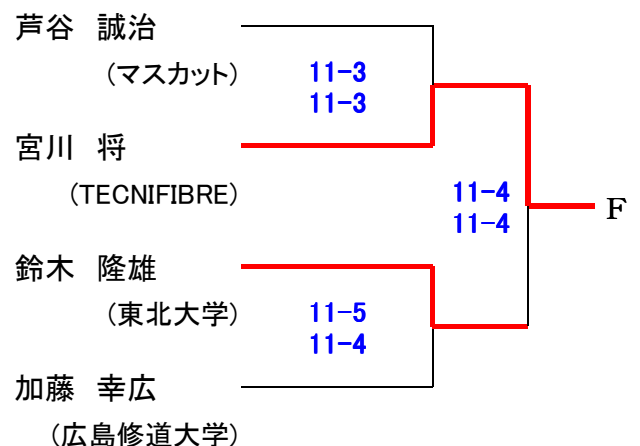

第19回 中・四国オープン

24日(金)

選手権男子 [予選]

24日(金)

予選敗退者でプレート参加希望者は、2日目25日(土)9時半に本部後ろへ集合してドロー抽選を行います。

第19回 中・四国オープン

24日(金)

選手権男子 [予選]

24日(金)

予選敗退者でプレート参加希望者は、2日目25日(土)9時半に本部後ろへ集合してドロー抽選を行います。

第19回 中・四国オープン

24日(金)

選手権女子 [予選]

24日(金)

予選敗退者でプレート参加希望者は、2日目25日(土) 9時に本部後ろへ集合してドロー抽選を行います。

第19回 中・四国オープン

24日(金) 25日(土)

アンダー23男子 [予選]

24日(金) 25日(土)

初戦敗退者でプレート参加希望者は、各自で25日(土)11時までに本部でドロー抽選を行って下さい。