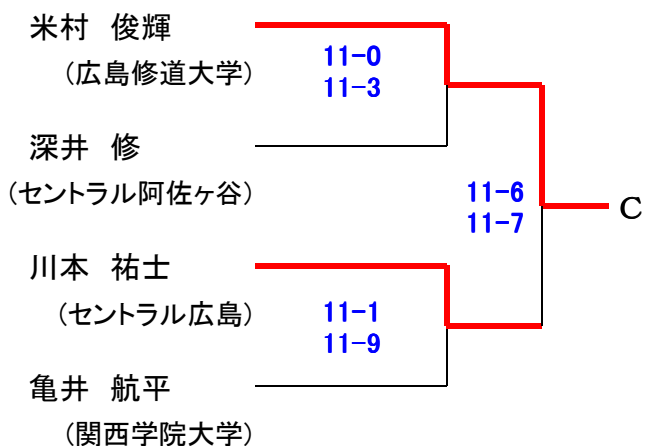

第19回 中・四国オープン

24日(金)

選手権男子 [予選]

24日(金)

予選敗退者でプレート参加希望者は、2日目25日(土)9時半に本部後ろへ集合してドロー抽選を行います。

第19回 中・四国オープン

24日(金)

選手権男子 [予選]

24日(金)

予選敗退者でプレート参加希望者は、2日目25日(土)9時半に本部後ろへ集合してドロー抽選を行います。

第19回 中・四国オープン

24日(金)

選手権女子 [予選]

24日(金)

予選敗退者でプレート参加希望者は、2日目25日(土) 9時に本部後ろへ集合してドロー抽選を行います。

第19回 中・四国オープン