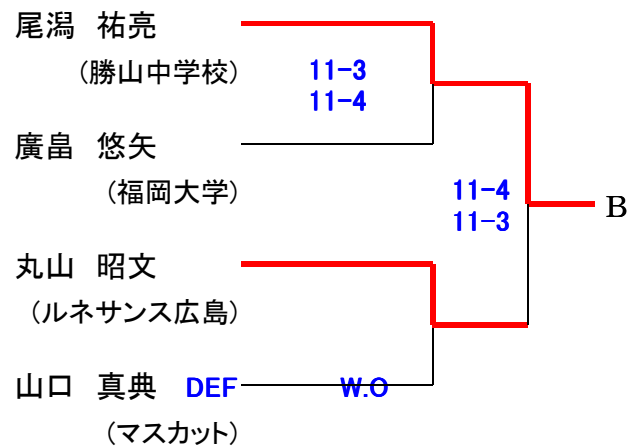

第19回 中・四国オープン

24日(金)

選手権男子 [予選]

24日(金)

予選敗退者でプレート参加希望者は、2日目25日(土)9時半に本部後ろへ集合してドロー抽選を行います。

第19回 中・四国オープン

24日(金)

選手権男子 [予選]

24日(金)

予選敗退者でプレート参加希望者は、2日目25日(土)9時半に本部後ろへ集合してドロー抽選を行います。

第19回 中・四国オープン

24日(金)

選手権女子 [予選]

24日(金)

予選敗退者でプレート参加希望者は、2日目25日(土) 9時に本部後ろへ集合してドロー抽選を行います。

第19回 中・四国オープン