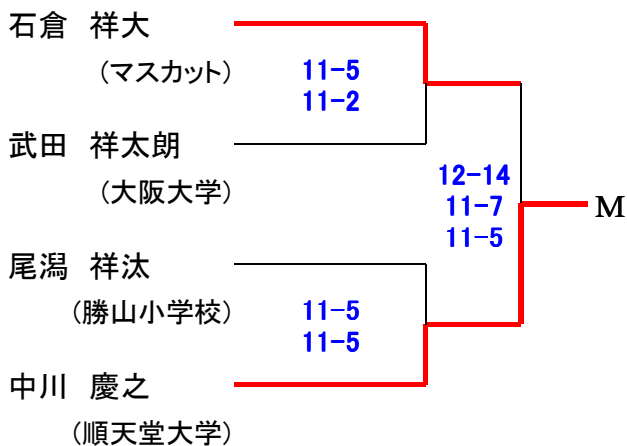

第19回 中・四国オープン

24日(金)

選手権男子 [予選]

24日(金)

予選敗退者でプレート参加希望者は、2日目25日(土)9時半に本部後ろへ集合してドロー抽選を行います。

第19回 中・四国オープン

24日(金)

選手権男子 [予選]

24日(金)

予選敗退者でプレート参加希望者は、2日目25日(土)9時半に本部後ろへ集合してドロー抽選を行います。

第19回 中・四国オープン

24日(金)

選手権女子 [予選]

24日(金)

予選敗退者でプレート参加希望者は、2日目25日(土) 9時に本部後ろへ集合してドロー抽選を行います。

第19回 中・四国オープン

24日(金) 25日(土)

アンダー23男子 [予選]

24日(金) 25日(土)

初戦敗退者でプレート参加希望者は、各自で25日(土)11時までに本部でドロー抽選を行って下さい。