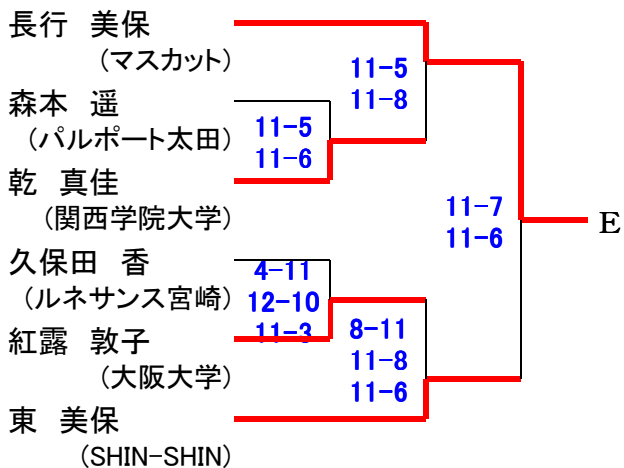

24日(金)

予選敗退者でプレート参加希望者は、2日目25日(土)9時半に本部後ろへ集合してドロー抽選を行います。

第19回 中・四国オープン

24日(金)

選手権女子 [予選]

24日(金)

予選敗退者でプレート参加希望者は、2日目25日(土) 9時に本部後ろへ集合してドロー抽選を行います。

第19回 中・四国オープン

24日(金) 25日(土)

アンダー23男子 [予選]

24日(金) 25日(土)

初戦敗退者でプレート参加希望者は、各自で25日(土)11時までに本部でドロー抽選を行って下さい。