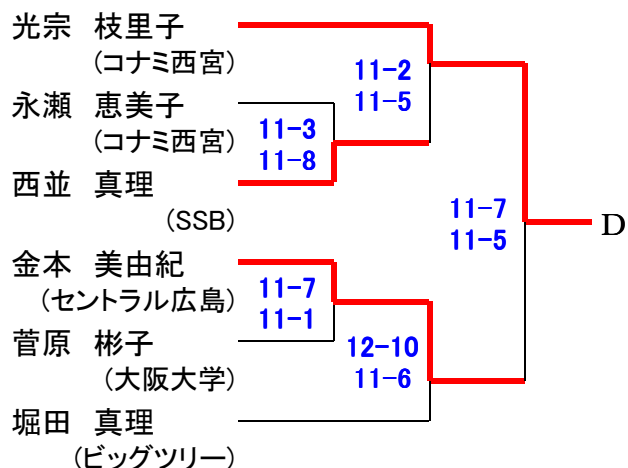

第19回 中・四国オープン

24日(金)

選手権男子 [予選]

24日(金)

予選敗退者でプレート参加希望者は、2日目25日(土)9時半に本部後ろへ集合してドロー抽選を行います。

第19回 中・四国オープン

24日(金)

選手権男子 [予選]

24日(金)

予選敗退者でプレート参加希望者は、2日目25日(土)9時半に本部後ろへ集合してドロー抽選を行います。

第19回 中・四国オープン

24日(金)

選手権女子 [予選]

24日(金)

予選敗退者でプレート参加希望者は、2日目25日(土) 9時に本部後ろへ集合してドロー抽選を行います。

第19回 中・四国オープン

24日(金) 25日(土)

アンダー23男子 [予選]

24日(金) 25日(土)

初戦敗退者でプレート参加希望者は、各自で25日(土)11時までに本部でドロー抽選を行って下さい。