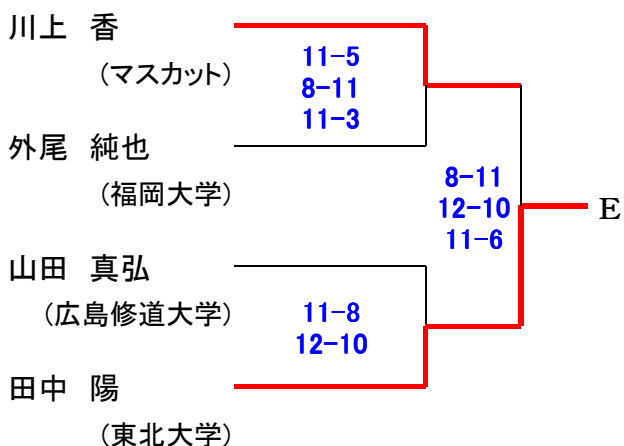

第19回 中・四国オープン

24日(金)

選手権男子 [予選]

24日(金)

予選敗退者でプレート参加希望者は、2日目25日(土)9時半に本部後ろへ集合してドロー抽選を行います。

第19回 中・四国オープン

24日(金)

選手権男子 [予選]

24日(金)

予選敗退者でプレート参加希望者は、2日目25日(土)9時半に本部後ろへ集合してドロー抽選を行います。

第19回 中・四国オープン

24日(金)

選手権女子 [予選]

24日(金)

予選敗退者でプレート参加希望者は、2日目25日(土) 9時に本部後ろへ集合してドロー抽選を行います。

第19回 中・四国オープン

24日(金) 25日(土)

アンダー23男子 [予選]

24日(金) 25日(土)

初戦敗退者でプレート参加希望者は、各自で25日(土)11時までに本部でドロー抽選を行って下さい。