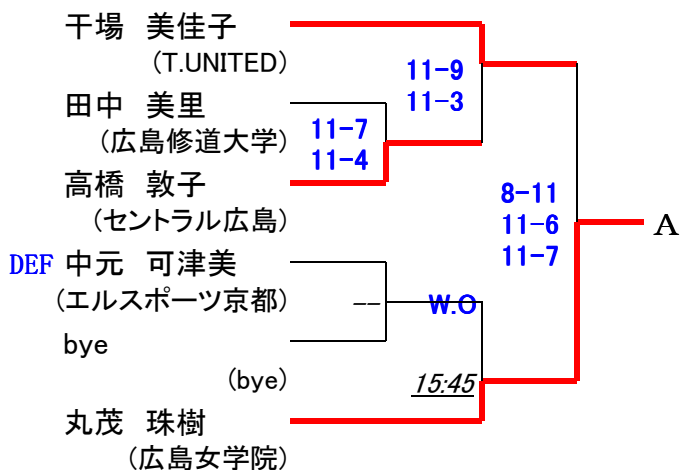

第19回 中・四国オープン

24日(金)

選手権男子 [予選]

24日(金)

予選敗退者でプレート参加希望者は、2日目25日(土)9時半に本部後ろへ集合してドロー抽選を行います。

第19回 中・四国オープン

24日(金)

選手権男子 [予選]

24日(金)

予選敗退者でプレート参加希望者は、2日目25日(土)9時半に本部後ろへ集合してドロー抽選を行います。

第19回 中・四国オープン

24日(金)

選手権女子 [予選]

24日(金)

予選敗退者でプレート参加希望者は、2日目25日(土) 9時に本部後ろへ集合してドロー抽選を行います。

第19回 中・四国オープン

24日(金) 25日(土)

アンダー23男子 [予選]

24日(金) 25日(土)

初戦敗退者でプレート参加希望者は、各自で25日(土)11時までに本部でドロー抽選を行って下さい。