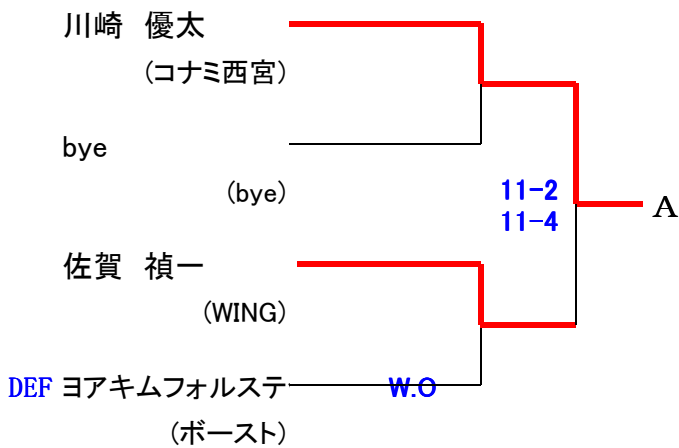

第19回 中・四国オープン

24日(金)

選手権男子 [予選]

24日(金)

予選敗退者でプレート参加希望者は、2日目25日(土)9時半に本部後ろへ集合してドロー抽選を行います。

第19回 中・四国オープン

24日(金)

選手権男子 [予選]

24日(金)

予選敗退者でプレート参加希望者は、2日目25日(土)9時半に本部後ろへ集合してドロー抽選を行います。

第19回 中・四国オープン

24日(金)

選手権女子 [予選]

24日(金)

予選敗退者でプレート参加希望者は、2日目25日(土) 9時に本部後ろへ集合してドロー抽選を行います。

第19回 中・四国オープン

24日(金) 25日(土)

アンダー23男子 [予選]

24日(金) 25日(土)

初戦敗退者でプレート参加希望者は、各自で25日(土)11時までに本部でドロー抽選を行って下さい。