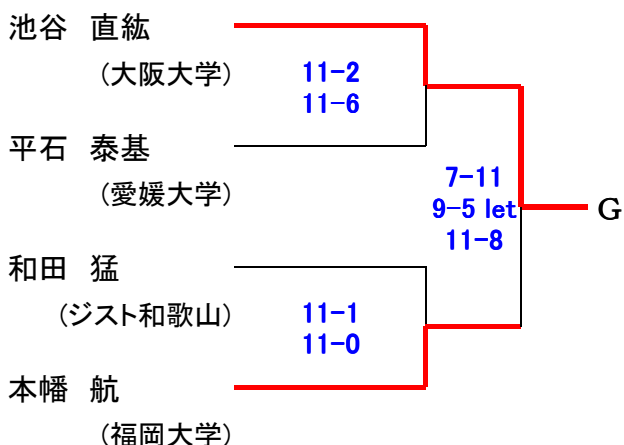

第19回 中・四国オープン

24日(金)

選手権男子 [予選]

24日(金)

予選敗退者でプレート参加希望者は、2日目25日(土)9時半に本部後ろへ集合してドロー抽選を行います。

第19回 中・四国オープン

24日(金)

選手権男子 [予選]

24日(金)

予選敗退者でプレート参加希望者は、2日目25日(土)9時半に本部後ろへ集合してドロー抽選を行います。

第19回 中・四国オープン

24日(金)

選手権女子 [予選]

24日(金)

予選敗退者でプレート参加希望者は、2日目25日(土) 9時に本部後ろへ集合してドロー抽選を行います。

第19回 中・四国オープン

24日(金) 25日(土)

アンダー23男子 [予選]

24日(金) 25日(土)

初戦敗退者でプレート参加希望者は、各自で25日(土)11時までに本部でドロー抽選を行って下さい。