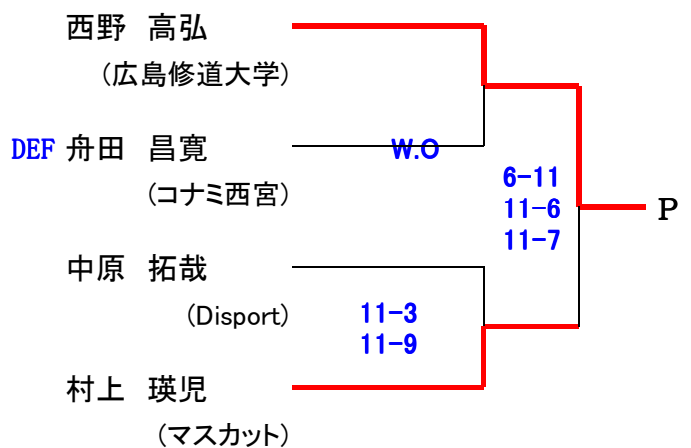

第19回 中・四国オープン

24日(金)

選手権男子 [予選]

24日(金)

予選敗退者でプレート参加希望者は、2日目25日(土)9時半に本部後ろへ集合してドロー抽選を行います。

第19回 中・四国オープン

24日(金)

選手権男子 [予選]

24日(金)

予選敗退者でプレート参加希望者は、2日目25日(土)9時半に本部後ろへ集合してドロー抽選を行います。

第19回 中・四国オープン

24日(金)

選手権女子 [予選]

24日(金)

予選敗退者でプレート参加希望者は、2日目25日(土) 9時に本部後ろへ集合してドロー抽選を行います。

第19回 中・四国オープン

24日(金) 25日(土)

アンダー23男子 [予選]

24日(金) 25日(土)

初戦敗退者でプレート参加希望者は、各自で25日(土)11時までに本部でドロー抽選を行って下さい。