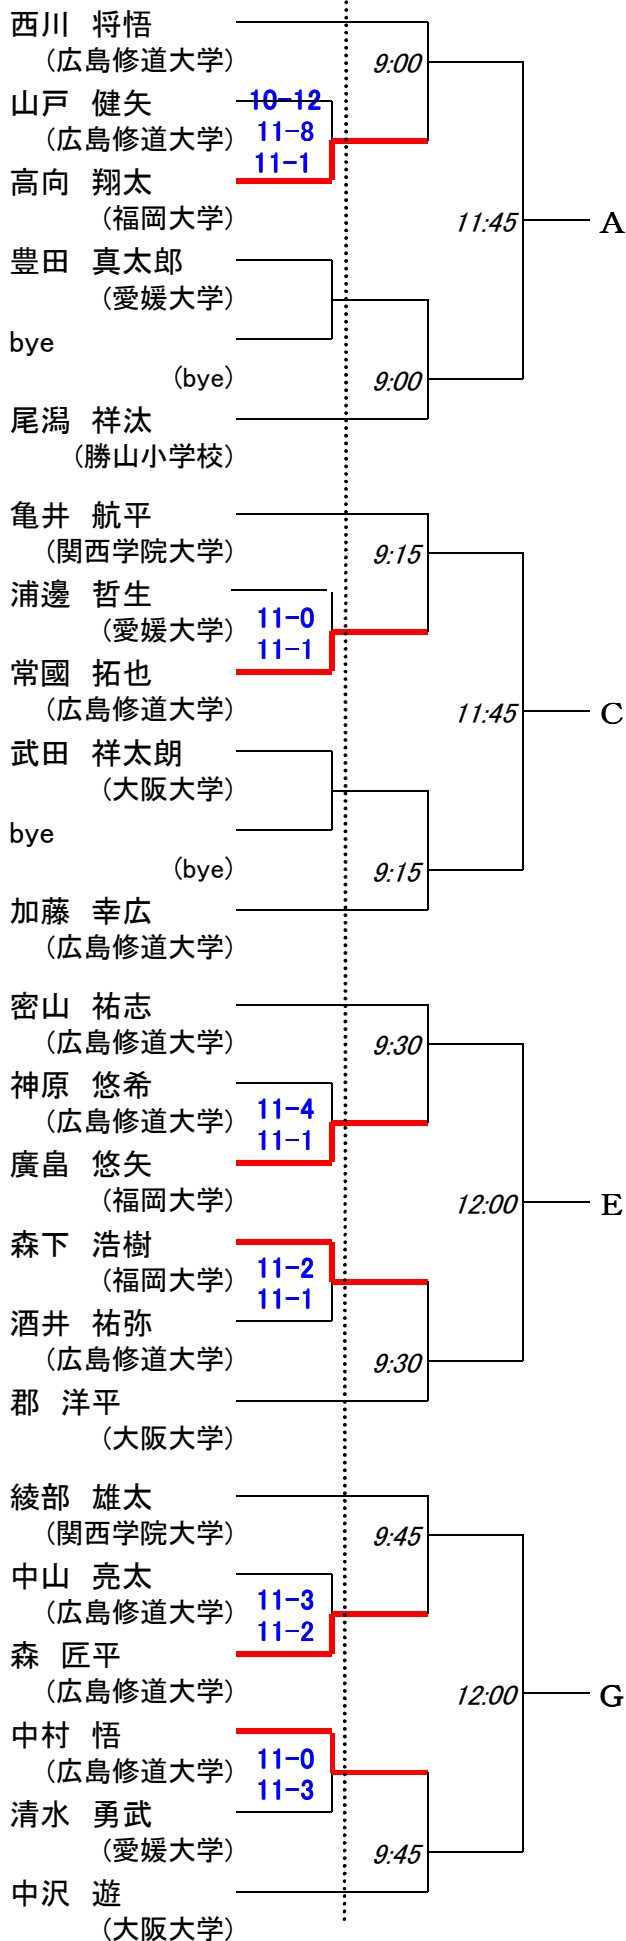

第19回 中・四国オープン

24日(金)

選手権男子 [予選]

24日(金)

予選敗退者でプレート参加希望者は、2日目25日(土)9時半に本部後ろへ集合してドロー抽選を行います。

第19回 中・四国オープン

24日(金)

選手権男子 [予選]

24日(金)

予選敗退者でプレート参加希望者は、2日目25日(土)9時半に本部後ろへ集合してドロー抽選を行います。

第19回 中・四国オープン

24日(金)

選手権女子 [予選]

24日(金)

予選敗退者でプレート参加希望者は、2日目25日(土) 9時に本部後ろへ集合してドロー抽選を行います。

第19回 中・四国オープン

24日(金) 25日(土)

アンダー23男子 [予選]

24日(金) 25日(土)

初戦敗退者でプレート参加希望者は、各自で25日(土)11時までに本部でドロー抽選を行って下さい。