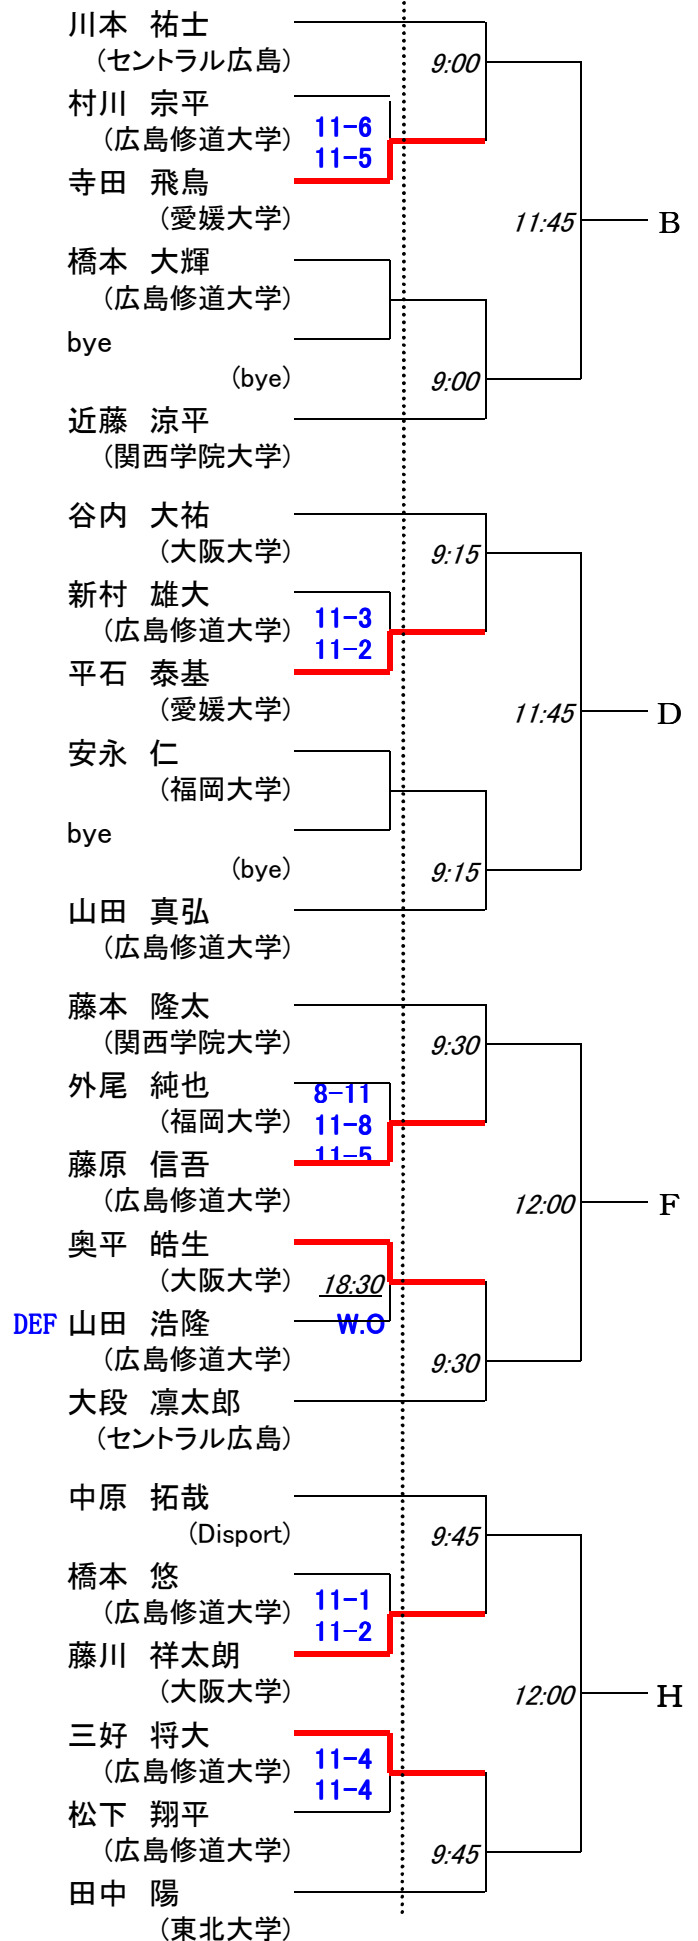

第19回 中・四国オープン

24日(金)

選手権男子 [予選]

24日(金)

予選敗退者でプレート参加希望者は、2日目25日(土)9時半に本部後ろへ集合してドロー抽選を行います。

第19回 中・四国オープン

24日(金)

選手権男子 [予選]

24日(金)

予選敗退者でプレート参加希望者は、2日目25日(土)9時半に本部後ろへ集合してドロー抽選を行います。

第19回 中・四国オープン

24日(金)

選手権女子 [予選]

24日(金)

予選敗退者でプレート参加希望者は、2日目25日(土) 9時に本部後ろへ集合してドロー抽選を行います。

第19回 中・四国オープン

24日(金) 25日(土)

アンダー23男子 [予選]

24日(金) 25日(土)

初戦敗退者でプレート参加希望者は、各自で25日(土)11時までに本部でドロー抽選を行って下さい。