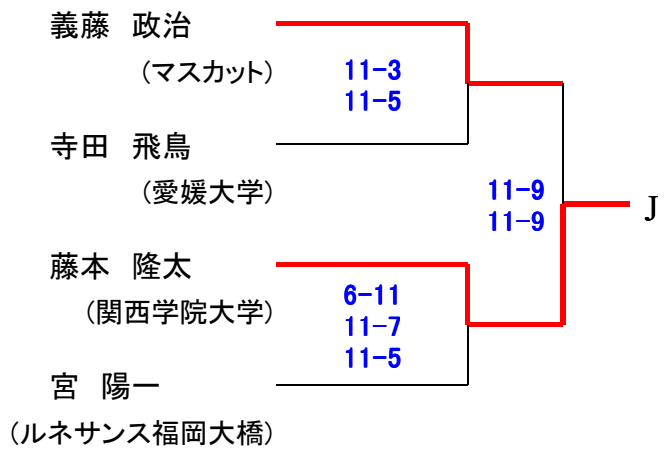

第19回 中・四国オープン

24日(金)

選手権男子 [予選]

24日(金)

予選敗退者でプレート参加希望者は、2日目25日(土)9時半に本部後ろへ集合してドロー抽選を行います。

第19回 中・四国オープン

24日(金)

選手権男子 [予選]

24日(金)

予選敗退者でプレート参加希望者は、2日目25日(土)9時半に本部後ろへ集合してドロー抽選を行います。

第19回 中・四国オープン

24日(金)

選手権女子 [予選]

24日(金)

予選敗退者でプレート参加希望者は、2日目25日(土) 9時に本部後ろへ集合してドロー抽選を行います。

第19回 中・四国オープン