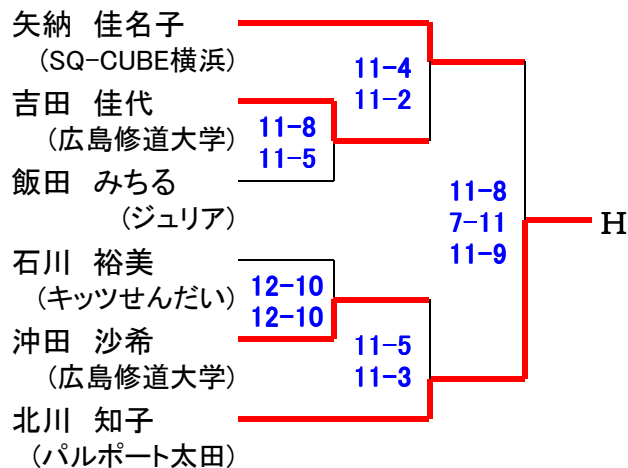

24日(金)

予選敗退者でプレート参加希望者は、2日目25日(土)9時半に本部後ろへ集合してドロー抽選を行います。

第19回 中・四国オープン

24日(金)

選手権女子 [予選]

24日(金)

予選敗退者でプレート参加希望者は、2日目25日(土) 9時に本部後ろへ集合してドロー抽選を行います。

第19回 中・四国オープン

24日(金) 25日(土)

アンダー23男子 [予選]

24日(金) 25日(土)

初戦敗退者でプレート参加希望者は、各自で25日(土)11時までに本部でドロー抽選を行って下さい。