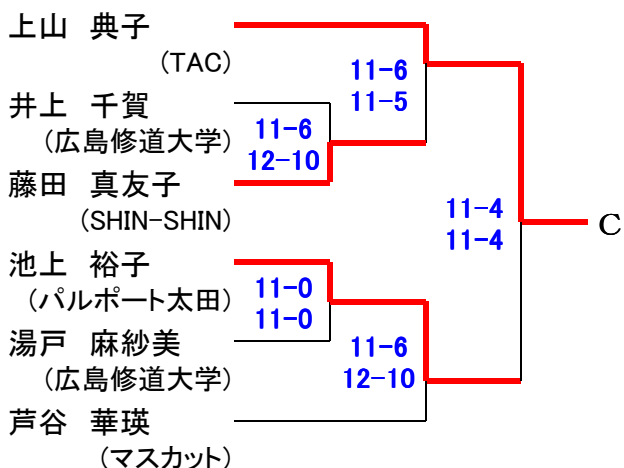

24日(金)

予選敗退者でプレート参加希望者は、2日目25日(土)9時半に本部後ろへ集合してドロー抽選を行います。

第19回 中・四国オープン

24日(金)

選手権女子 [予選]

24日(金)

予選敗退者でプレート参加希望者は、2日目25日(土) 9時に本部後ろへ集合してドロー抽選を行います。

第19回 中・四国オープン

24日(金) 25日(土)

アンダー23男子 [予選]

24日(金) 25日(土)

初戦敗退者でプレート参加希望者は、各自で25日(土)11時までに本部でドロー抽選を行って下さい。