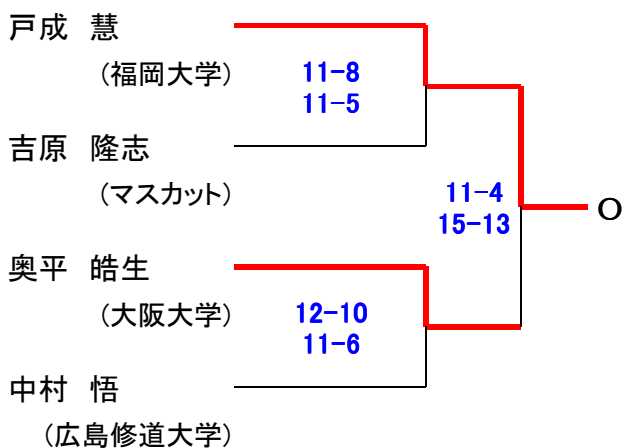

第19回 中・四国オープン

24日(金)

選手権男子 [予選]

24日(金)

予選敗退者でプレート参加希望者は、2日目25日(土)9時半に本部後ろへ集合してドロー抽選を行います。

第19回 中・四国オープン

24日(金)

選手権男子 [予選]

24日(金)

予選敗退者でプレート参加希望者は、2日目25日(土)9時半に本部後ろへ集合してドロー抽選を行います。

第19回 中・四国オープン

24日(金)

選手権女子 [予選]

24日(金)

予選敗退者でプレート参加希望者は、2日目25日(土) 9時に本部後ろへ集合してドロー抽選を行います。

第19回 中・四国オープン

24日(金) 25日(土)

アンダー23男子 [予選]

24日(金) 25日(土)

初戦敗退者でプレート参加希望者は、各自で25日(土)11時までに本部でドロー抽選を行って下さい。