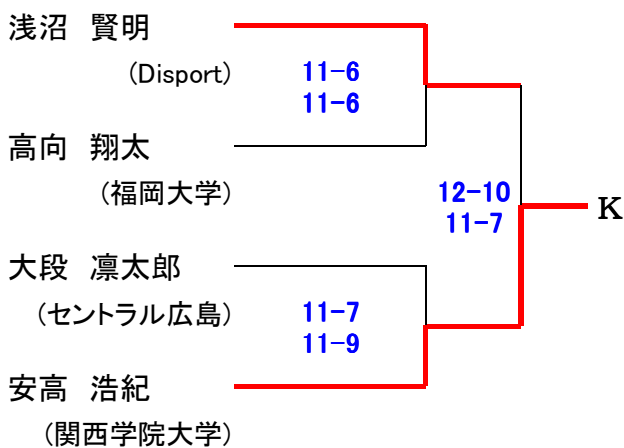

第19回 中・四国オープン

24日(金)

選手権男子 [予選]

24日(金)

予選敗退者でプレート参加希望者は、2日目25日(土)9時半に本部後ろへ集合してドロー抽選を行います。

第19回 中・四国オープン

24日(金)

選手権男子 [予選]

24日(金)

予選敗退者でプレート参加希望者は、2日目25日(土)9時半に本部後ろへ集合してドロー抽選を行います。

第19回 中・四国オープン

24日(金)

選手権女子 [予選]

24日(金)

予選敗退者でプレート参加希望者は、2日目25日(土) 9時に本部後ろへ集合してドロー抽選を行います。

第19回 中・四国オープン

24日(金) 25日(土)

アンダー23男子 [予選]

24日(金) 25日(土)

初戦敗退者でプレート参加希望者は、各自で25日(土)11時までに本部でドロー抽選を行って下さい。