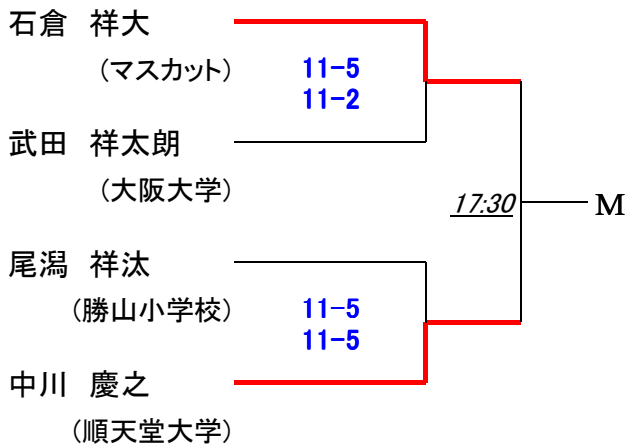

第19回 中・四国オープン

24日(金)

選手権男子 [予選]

24日(金)

予選敗退者でプレート参加希望者は、2日目25日(土)9時半に本部後ろへ集合してドロー抽選を行います。

第19回 中・四国オープン

24日(金)

選手権男子 [予選]

24日(金)

予選敗退者でプレート参加希望者は、2日目25日(土) 9時半に本部後ろへ集合してドロー抽選を行います。

第19回 中・四国オープン

24日(金)

選手権女子 [予選]

24日(金)

予選敗退者でプレート参加希望者は、2日目25日(土) 9時に本部後ろへ集合してドロー抽選を行います。