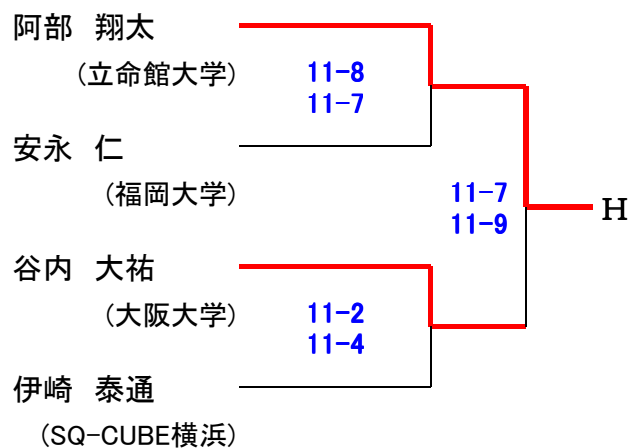

第19回 中・四国オープン

24日(金)

選手権男子 [予選]

24日(金)

予選敗退者でプレート参加希望者は、2日目25日(土)9時半に本部後ろへ集合してドロー抽選を行います。

第19回 中・四国オープン

24日(金)

選手権男子 [予選]

24日(金)

予選敗退者でプレート参加希望者は、2日目25日(土) 9時半に本部後ろへ集合してドロー抽選を行います。

第19回 中・四国オープン

24日(金)

選手権女子 [予選]

24日(金)

予選敗退者でプレート参加希望者は、2日目25日(土) 9時に本部後ろへ集合してドロー抽選を行います。