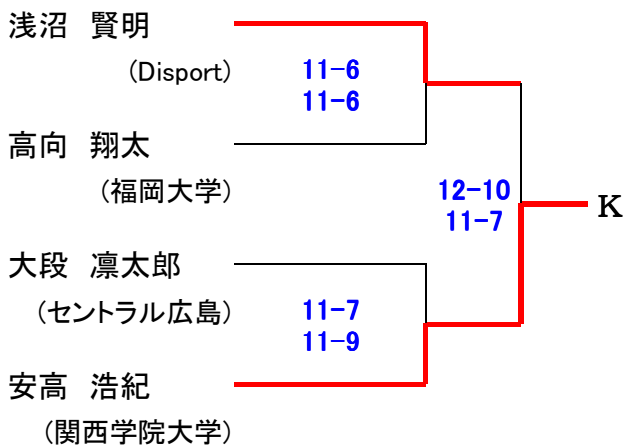

第19回 中・四国オープン

24日(金)

選手権男子 [予選]

24日(金)

予選敗退者でプレート参加希望者は、2日目25日(土)9時半に本部後ろへ集合してドロー抽選を行います。

第19回 中・四国オープン

24日(金)

選手権男子 [予選]

24日(金)

予選敗退者でプレート参加希望者は、2日目25日(土) 9時半に本部後ろへ集合してドロー抽選を行います。

第19回 中・四国オープン

24日(金)

選手権女子 [予選]

24日(金)

予選敗退者でプレート参加希望者は、2日目25日(土) 9時に本部後ろへ集合してドロー抽選を行います。