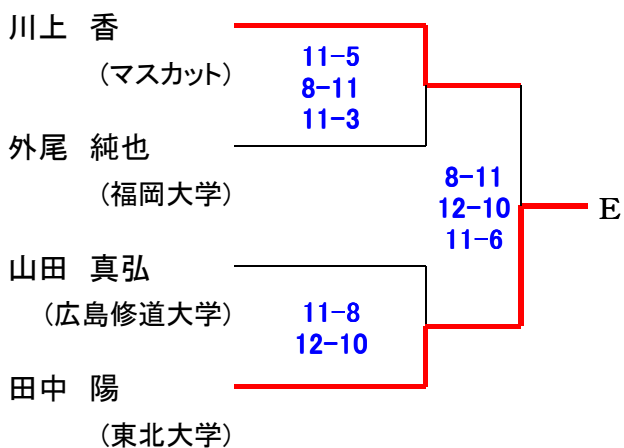

第19回 中・四国オープン

24日(金)

選手権男子 [予選]

24日(金)

予選敗退者でプレート参加希望者は、2日目25日(土)9時半に本部後ろへ集合してドロー抽選を行います。

第19回 中・四国オープン

24日(金)

選手権男子 [予選]

24日(金)

予選敗退者でプレート参加希望者は、2日目25日(土) 9時半に本部後ろへ集合してドロー抽選を行います。

第19回 中・四国オープン

24日(金)

選手権女子 [予選]

24日(金)

予選敗退者でプレート参加希望者は、2日目25日(土) 9時に本部後ろへ集合してドロー抽選を行います。