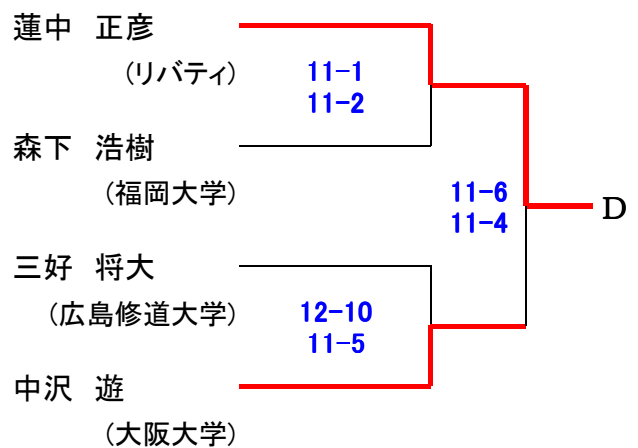

第19回 中・四国オープン

24日(金)

選手権男子 [予選]

24日(金)

予選敗退者でプレート参加希望者は、2日目25日(土)9時半に本部後ろへ集合してドロー抽選を行います。

第19回 中・四国オープン

24日(金)

選手権男子 [予選]

24日(金)

予選敗退者でプレート参加希望者は、2日目25日(土) 9時半に本部後ろへ集合してドロー抽選を行います。

第19回 中・四国オープン

24日(金)

選手権女子 [予選]

24日(金)

予選敗退者でプレート参加希望者は、2日目25日(土) 9時に本部後ろへ集合してドロー抽選を行います。