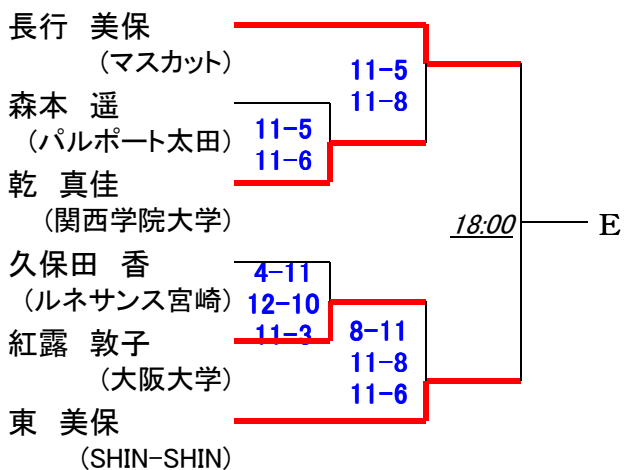

24日(金)

予選敗退者でプレート参加希望者は、2日目25日(土) 9時半に本部後ろへ集合してドロー抽選を行います。

第19回 中・四国オープン

24日(金)

選手権女子 [予選]

24日(金)

予選敗退者でプレート参加希望者は、2日目25日(土) 9時に本部後ろへ集合してドロー抽選を行います。