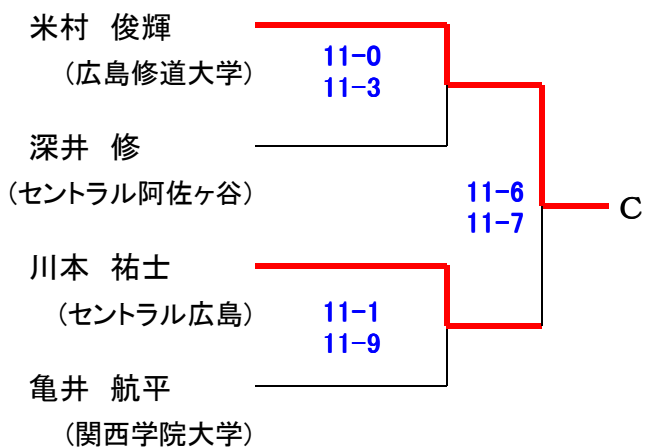

第19回 中・四国オープン

24日(金)

選手権男子 [予選]

24日(金)

予選敗退者でプレート参加希望者は、2日目25日(土)9時半に本部後ろへ集合してドロー抽選を行います。

第19回 中・四国オープン

24日(金)

選手権男子 [予選]

24日(金)

予選敗退者でプレート参加希望者は、2日目25日(土) 9時半に本部後ろへ集合してドロー抽選を行います。

第19回 中・四国オープン

24日(金)

選手権女子 [予選]

24日(金)

予選敗退者でプレート参加希望者は、2日目25日(土) 9時に本部後ろへ集合してドロー抽選を行います。