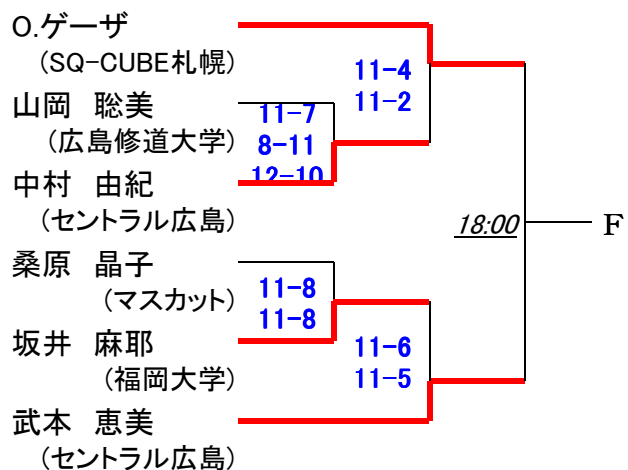

24日(金)

予選敗退者でプレート参加希望者は、2日目25日(土) 9時半に本部後ろへ集合してドロー抽選を行います。

第19回 中・四国オープン

24日(金)

選手権女子 [予選]

24日(金)

予選敗退者でプレート参加希望者は、2日目25日(土) 9時に本部後ろへ集合してドロー抽選を行います。