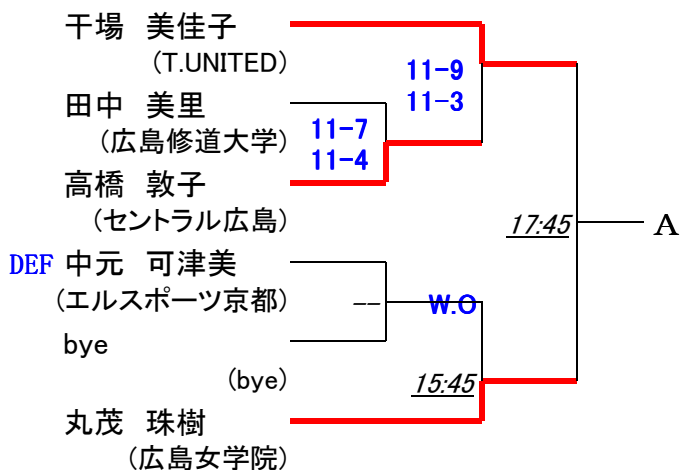

第19回 中・四国オープン

24日(金)

選手権男子 [予選]

24日(金)

予選敗退者でプレート参加希望者は、2日目25日(土)9時半に本部後ろへ集合してドロー抽選を行います。

第19回 中・四国オープン

24日(金)

選手権男子 [予選]

24日(金)

予選敗退者でプレート参加希望者は、2日目25日(土) 9時半に本部後ろへ集合してドロー抽選を行います。

第19回 中・四国オープン

24日(金)

選手権女子 [予選]

24日(金)

予選敗退者でプレート参加希望者は、2日目25日(土) 9時に本部後ろへ集合してドロー抽選を行います。