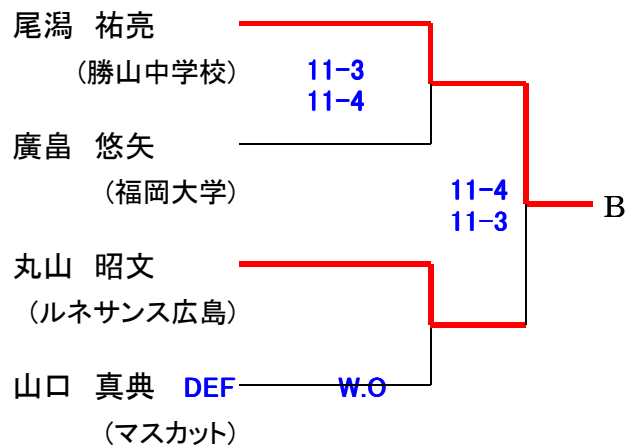

第19回 中・四国オープン

24日(金)

選手権男子 [予選]

24日(金)

予選敗退者でプレート参加希望者は、2日目25日(土)9時半に本部後ろへ集合してドロー抽選を行います。

第19回 中・四国オープン

24日(金)

選手権男子 [予選]

24日(金)

予選敗退者でプレート参加希望者は、2日目25日(土) 9時半に本部後ろへ集合してドロー抽選を行います。

第19回 中・四国オープン

24日(金)

選手権女子 [予選]

24日(金)

予選敗退者でプレート参加希望者は、2日目25日(土) 9時に本部後ろへ集合してドロー抽選を行います。