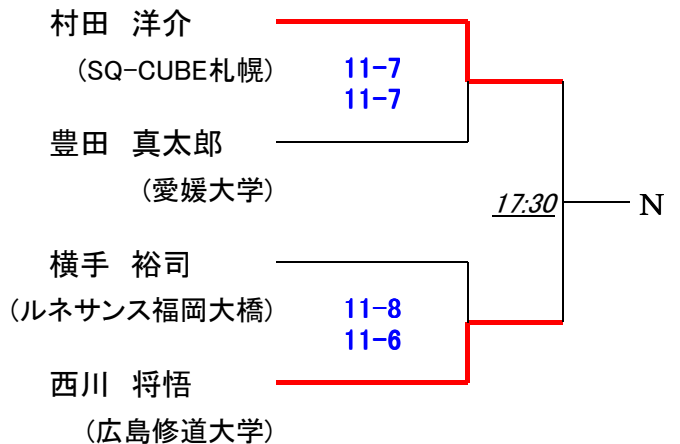

第19回 中・四国オープン

24日(金)

選手権男子 [予選]

24日(金)

予選敗退者でプレート参加希望者は、2日目25日(土)9時半に本部後ろへ集合してドロー抽選を行います。

第19回 中・四国オープン

24日(金)

選手権男子 [予選]

24日(金)

予選敗退者でプレート参加希望者は、2日目25日(土) 9時半に本部後ろへ集合してドロー抽選を行います。

第19回 中・四国オープン

24日(金)

選手権女子 [予選]

24日(金)

予選敗退者でプレート参加希望者は、2日目25日(土) 9時に本部後ろへ集合してドロー抽選を行います。