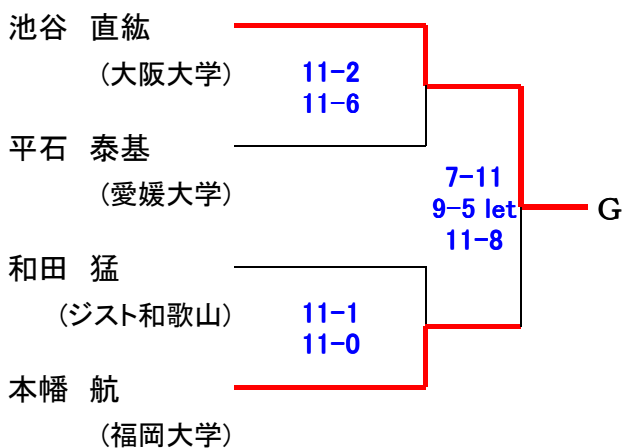

第19回 中・四国オープン

24日(金)

選手権男子 [予選]

24日(金)

予選敗退者でプレート参加希望者は、2日目25日(土)9時半に本部後ろへ集合してドロー抽選を行います。

第19回 中・四国オープン

24日(金)

選手権男子 [予選]

24日(金)

予選敗退者でプレート参加希望者は、2日目25日(土) 9時半に本部後ろへ集合してドロー抽選を行います。

第19回 中・四国オープン

24日(金)

選手権女子 [予選]

24日(金)

予選敗退者でプレート参加希望者は、2日目25日(土) 9時に本部後ろへ集合してドロー抽選を行います。