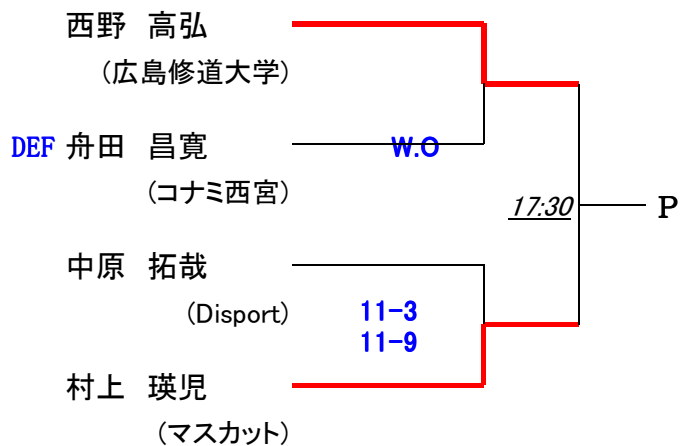

第19回 中・四国オープン

24日(金)

選手権男子 [予選]

24日(金)

予選敗退者でプレート参加希望者は、2日目25日(土)9時半に本部後ろへ集合してドロー抽選を行います。

第19回 中・四国オープン

24日(金)

選手権男子 [予選]

24日(金)

予選敗退者でプレート参加希望者は、2日目25日(土) 9時半に本部後ろへ集合してドロー抽選を行います。

第19回 中・四国オープン

24日(金)

選手権女子 [予選]

24日(金)

予選敗退者でプレート参加希望者は、2日目25日(土) 9時に本部後ろへ集合してドロー抽選を行います。