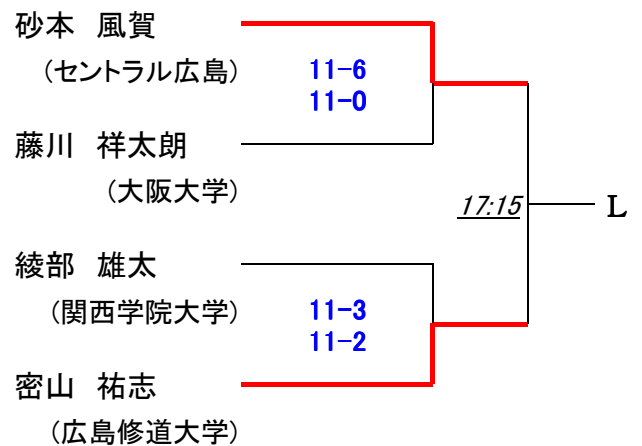

第19回 中・四国オープン

24日(金)

選手権男子 [予選]

24日(金)

予選敗退者でプレート参加希望者は、2日目25日(土)9時半に本部後ろへ集合してドロー抽選を行います。

第19回 中・四国オープン

24日(金)

選手権男子 [予選]

24日(金)

予選敗退者でプレート参加希望者は、2日目25日(土) 9時半に本部後ろへ集合してドロー抽選を行います。

第19回 中・四国オープン

24日(金)

選手権女子 [予選]

24日(金)

予選敗退者でプレート参加希望者は、2日目25日(土) 9時に本部後ろへ集合してドロー抽選を行います。