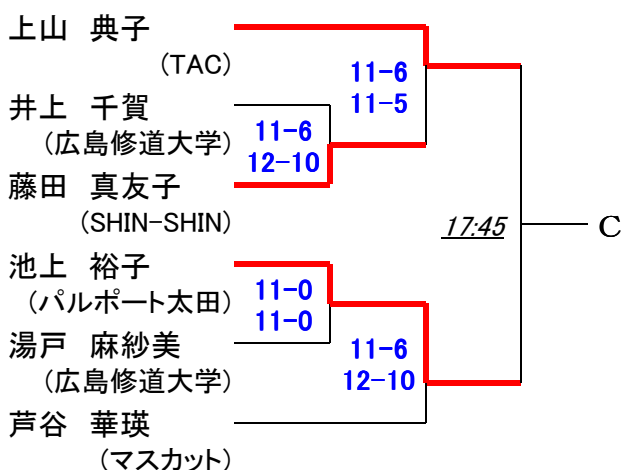

24日(金)

予選敗退者でプレート参加希望者は、2日目25日(土) 9時半に本部後ろへ集合してドロー抽選を行います。

第19回 中・四国オープン

24日(金)

選手権女子 [予選]

24日(金)

予選敗退者でプレート参加希望者は、2日目25日(土) 9時に本部後ろへ集合してドロー抽選を行います。