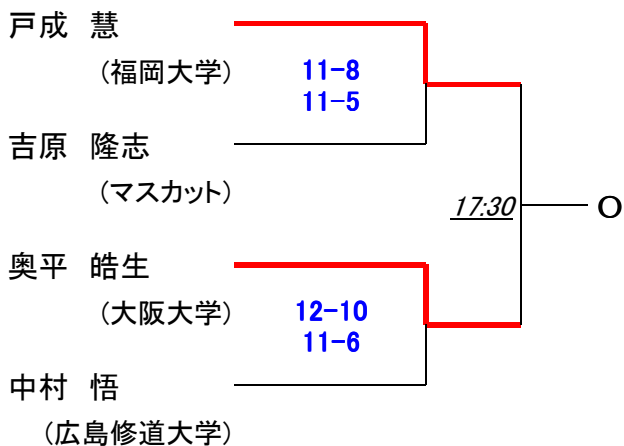

第19回 中・四国オープン

24日(金)

選手権男子 [予選]

24日(金)

予選敗退者でプレート参加希望者は、2日目25日(土)9時半に本部後ろへ集合してドロー抽選を行います。

第19回 中・四国オープン

24日(金)

選手権男子 [予選]

24日(金)

予選敗退者でプレート参加希望者は、2日目25日(土) 9時半に本部後ろへ集合してドロー抽選を行います。

第19回 中・四国オープン

24日(金)

選手権女子 [予選]

24日(金)

予選敗退者でプレート参加希望者は、2日目25日(土) 9時に本部後ろへ集合してドロー抽選を行います。