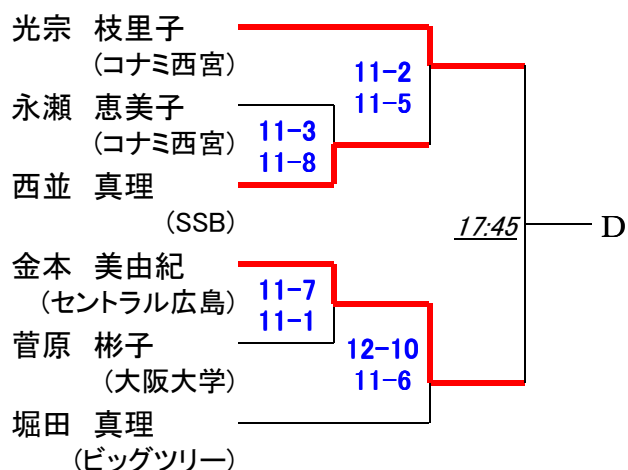

第19回 中・四国オープン

24日(金)

選手権男子 [予選]

24日(金)

予選敗退者でプレート参加希望者は、2日目25日(土)9時半に本部後ろへ集合してドロー抽選を行います。

第19回 中・四国オープン

24日(金)

選手権男子 [予選]

24日(金)

予選敗退者でプレート参加希望者は、2日目25日(土) 9時半に本部後ろへ集合してドロー抽選を行います。

第19回 中・四国オープン

24日(金)

選手権女子 [予選]

24日(金)

予選敗退者でプレート参加希望者は、2日目25日(土) 9時に本部後ろへ集合してドロー抽選を行います。