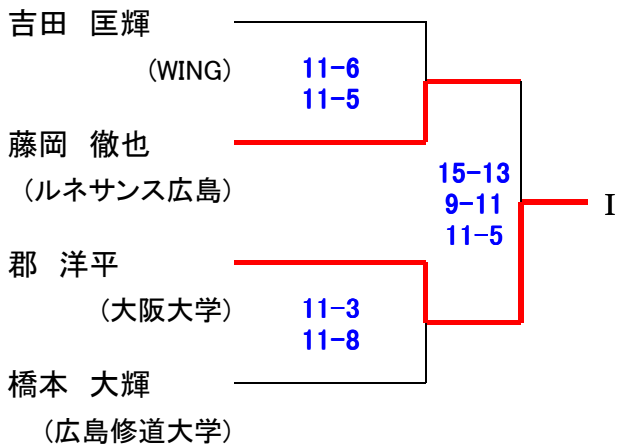

第19回 中・四国オープン

24日(金)

選手権男子 [予選]

24日(金)

予選敗退者でプレート参加希望者は、2日目25日(土)9時半に本部後ろへ集合してドロー抽選を行います。

第19回 中・四国オープン

24日(金)

選手権男子 [予選]

24日(金)

予選敗退者でプレート参加希望者は、2日目25日(土) 9時半に本部後ろへ集合してドロー抽選を行います。

第19回 中・四国オープン

24日(金)

選手権女子 [予選]

24日(金)

予選敗退者でプレート参加希望者は、2日目25日(土) 9時に本部後ろへ集合してドロー抽選を行います。