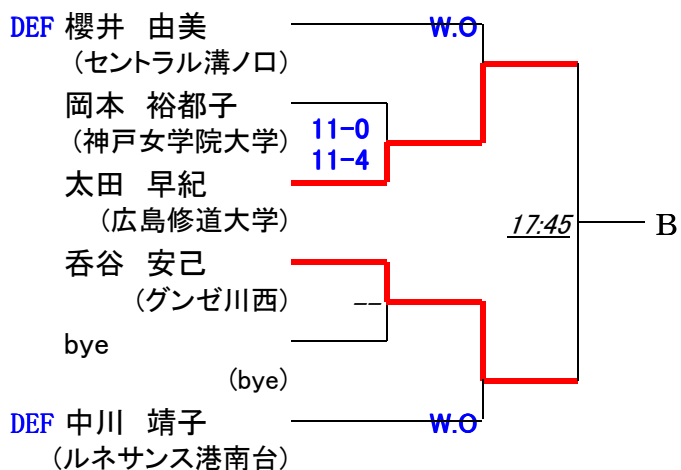

第19回 中・四国オープン

24日(金)

選手権男子 [予選]

24日(金)

予選敗退者でプレート参加希望者は、2日目25日(土)9時半に本部後ろへ集合してドロー抽選を行います。

第19回 中・四国オープン

24日(金)

選手権男子 [予選]

24日(金)

予選敗退者でプレート参加希望者は、2日目25日(土) 9時半に本部後ろへ集合してドロー抽選を行います。

第19回 中・四国オープン

24日(金)

選手権女子 [予選]

24日(金)

予選敗退者でプレート参加希望者は、2日目25日(土) 9時に本部後ろへ集合してドロー抽選を行います。