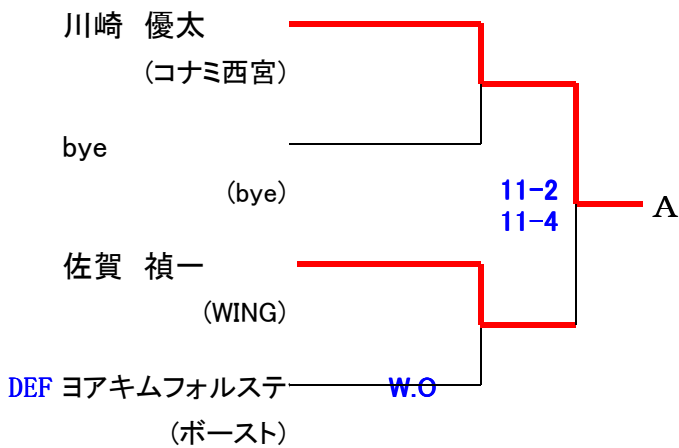

第19回 中・四国オープン

24日(金)

選手権男子 [予選]

24日(金)

予選敗退者でプレート参加希望者は、2日目25日(土)9時半に本部後ろへ集合してドロー抽選を行います。

第19回 中・四国オープン

24日(金)

選手権男子 [予選]

24日(金)

予選敗退者でプレート参加希望者は、2日目25日(土) 9時半に本部後ろへ集合してドロー抽選を行います。

第19回 中・四国オープン

24日(金)

選手権女子 [予選]

24日(金)

予選敗退者でプレート参加希望者は、2日目25日(土) 9時に本部後ろへ集合してドロー抽選を行います。