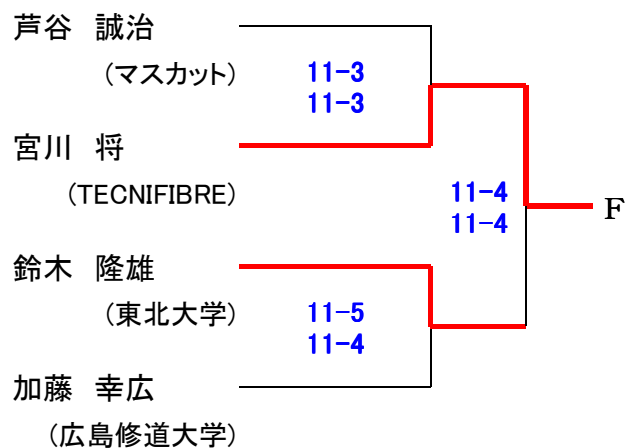

第19回 中・四国オープン

24日(金)

選手権男子 [予選]

24日(金)

予選敗退者でプレート参加希望者は、2日目25日(土)9時半に本部後ろへ集合してドロー抽選を行います。

第19回 中・四国オープン

24日(金)

選手権男子 [予選]

24日(金)

予選敗退者でプレート参加希望者は、2日目25日(土) 9時半に本部後ろへ集合してドロー抽選を行います。

第19回 中・四国オープン

24日(金)

選手権女子 [予選]

24日(金)

予選敗退者でプレート参加希望者は、2日目25日(土) 9時に本部後ろへ集合してドロー抽選を行います。