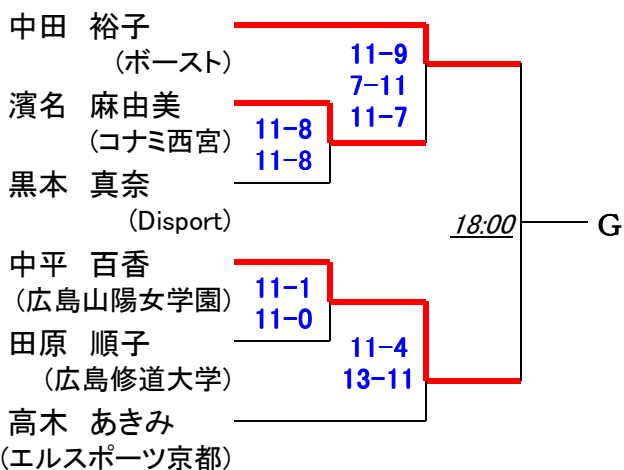

24日(金)

予選敗退者でプレート参加希望者は、2日目25日(土) 9時半に本部後ろへ集合してドロー抽選を行います。

第19回 中・四国オープン

24日(金)

選手権女子 [予選]

24日(金)

予選敗退者でプレート参加希望者は、2日目25日(土) 9時に本部後ろへ集合してドロー抽選を行います。