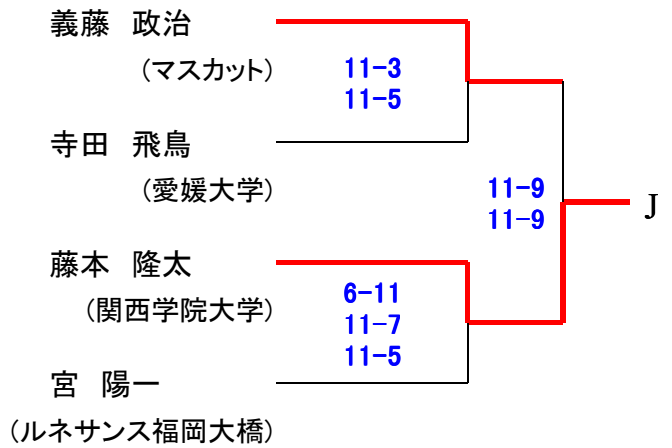

第19回 中・四国オープン

24日(金)

選手権男子 [予選]

24日(金)

予選敗退者でプレート参加希望者は、2日目25日(土)9時半に本部後ろへ集合してドロー抽選を行います。

第19回 中・四国オープン

24日(金)

選手権男子 [予選]

24日(金)

予選敗退者でプレート参加希望者は、2日目25日(土) 9時半に本部後ろへ集合してドロー抽選を行います。

第19回 中・四国オープン

24日(金)

選手権女子 [予選]

24日(金)

予選敗退者でプレート参加希望者は、2日目25日(土) 9時に本部後ろへ集合してドロー抽選を行います。