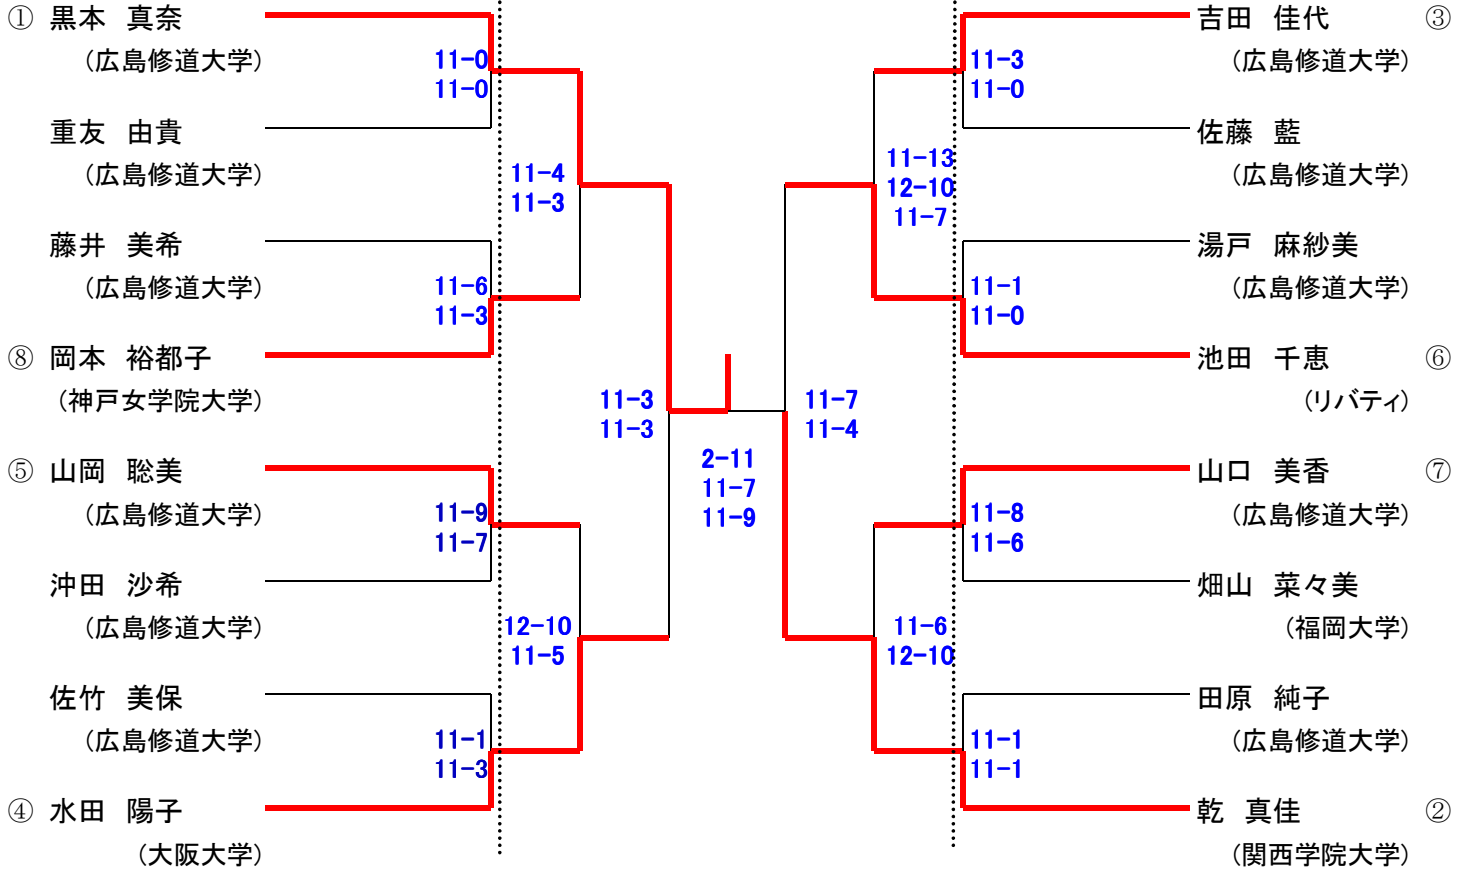

第18回 中・四国オープン

27日(土)

28日(日)

選手権男子 [本戦]

27日(土)

・2011年6月発表のランキング表で作成しています。

第18回 中・四国オープン

選手権女子 [本戦]

27日(土)

28日(日)

27日(土)

・2011年6月発表のランキング表で作成しています。

第18回 中・四国オープン アンダー23男子 [本戦]

28日(日)

第18回 中・四国オープン アンダー23女子

27日(土)

28日(日)

27日(土)

初戦敗退者でプレート参加希望者は、各自で27日(土)14時までに本部でドロー抽選を行って下さい。

第18回 中・四国オープン マスターズ男子

27日(土)

28日(日)

27日(土)

初戦敗退者でプレート参加希望者は、各自で27日(土)16時までに本部でドロー抽選を行って下さい。

第18回 中・四国オープン マスターズ女子

27日(土)

28日(日)

27日(土)

初戦敗退者でプレート参加希望者は、各自で28日(日)10時までに本部でドロー抽選を行って下さい。

第18回 中・四国オープン 選手権男子プレート

27日(土)

28日(日)