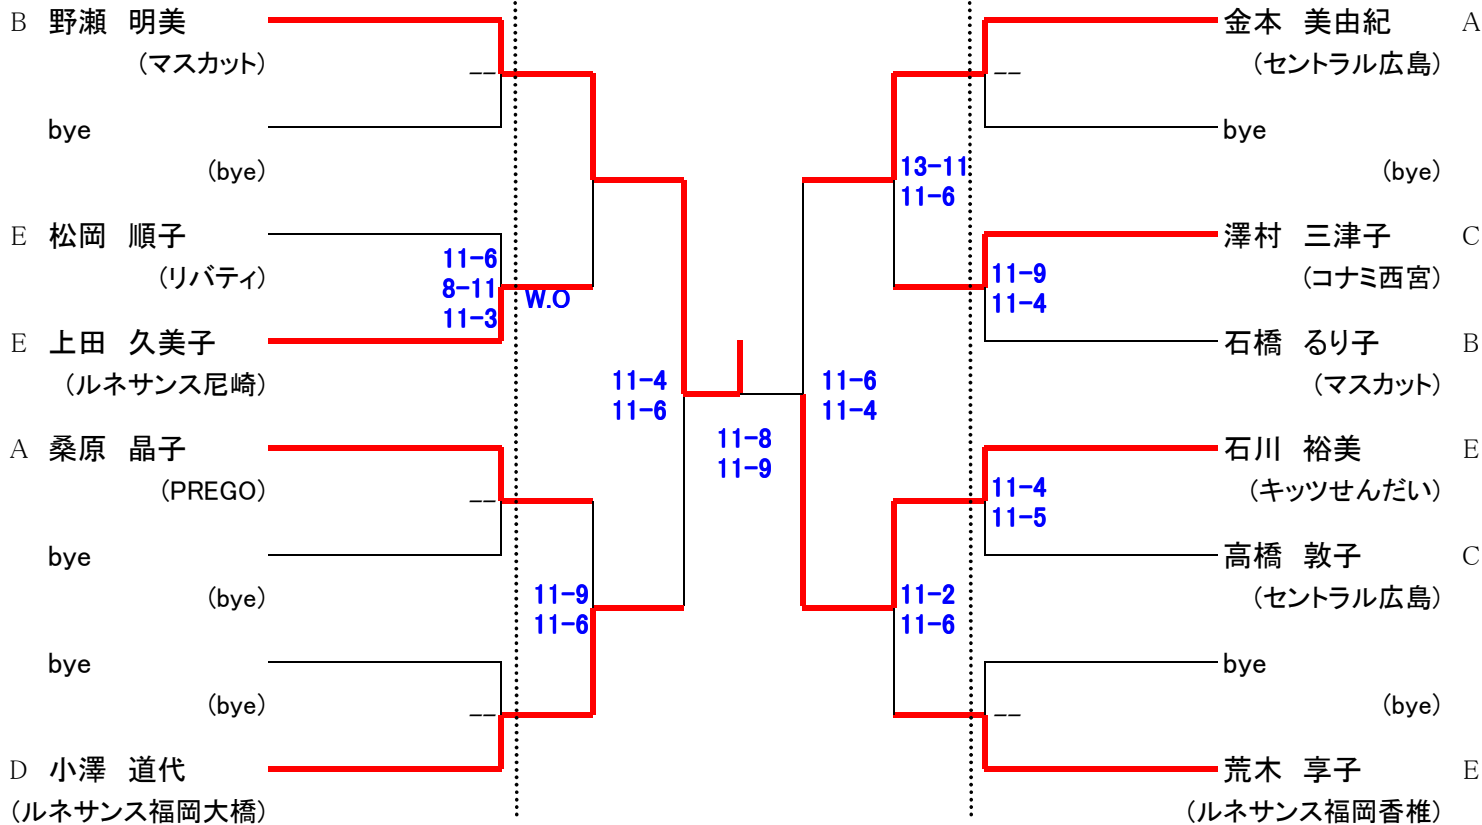

27日(土)

28日(日)

27日(土)

・2011年6月発表のランキング表で作成しています。

第18回 中・四国オープン アンダー23男子 [本戦]

28日(日)

第18回 中・四国オープン アンダー23女子

27日(土)

28日(日)

27日(土)

初戦敗退者でプレート参加希望者は、各自で27日(土)14時までに本部でドロー抽選を行って下さい。

第18回 中・四国オープン マスターズ男子

27日(土)

28日(日)

27日(土)

初戦敗退者でプレート参加希望者は、各自で27日(土)16時までに本部でドロー抽選を行って下さい。

第18回 中・四国オープン マスターズ女子

27日(土)

28日(日)

27日(土)

初戦敗退者でプレート参加希望者は、各自で28日(日)10時までに本部でドロー抽選を行って下さい。

第18回 中・四国オープン 選手権男子プレート

27日(土)

28日(日)

27日(土)

第18回 中・四国オープン マスターズ女子プレート

28日(日)

第18回 中・四国オープン U23男子プレート

27日(土)

28日(日)

27日(土)

初戦敗退者でプレート参加希望者は、各自で27日(土)11時までに本部でドロー抽選を行って下さい。