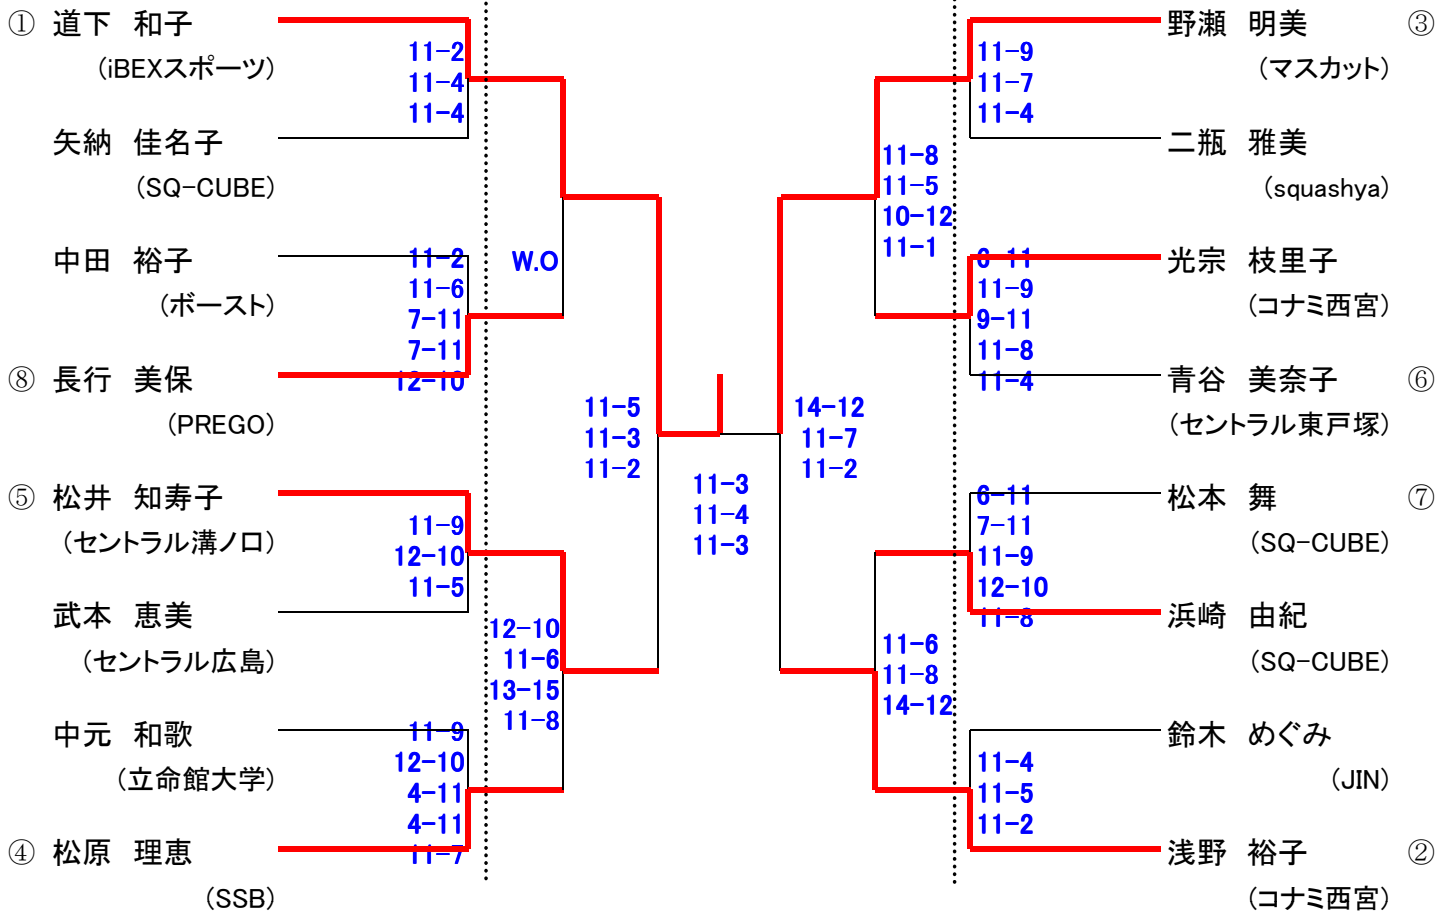

第18回 中・四国オープン

27日(土)

28日(日)

選手権男子 [本戦]

27日(土)

・2011年6月発表のランキング表で作成しています。

第18回 中・四国オープン

選手権女子 [本戦]

27日(土)

28日(日)

27日(土)

・2011年6月発表のランキング表で作成しています。

第18回 中・四国オープン アンダー23男子 [本戦]

28日(日)

第18回 中・四国オープン アンダー23女子

27日(土)

28日(日)

27日(土)

初戦敗退者でプレート参加希望者は、各自で27日(土)14時までに本部でドロー抽選を行って下さい。

第18回 中・四国オープン マスターズ男子

27日(土)

28日(日)

27日(土)

初戦敗退者でプレート参加希望者は、各自で27日(土)16時までに本部でドロー抽選を行って下さい。