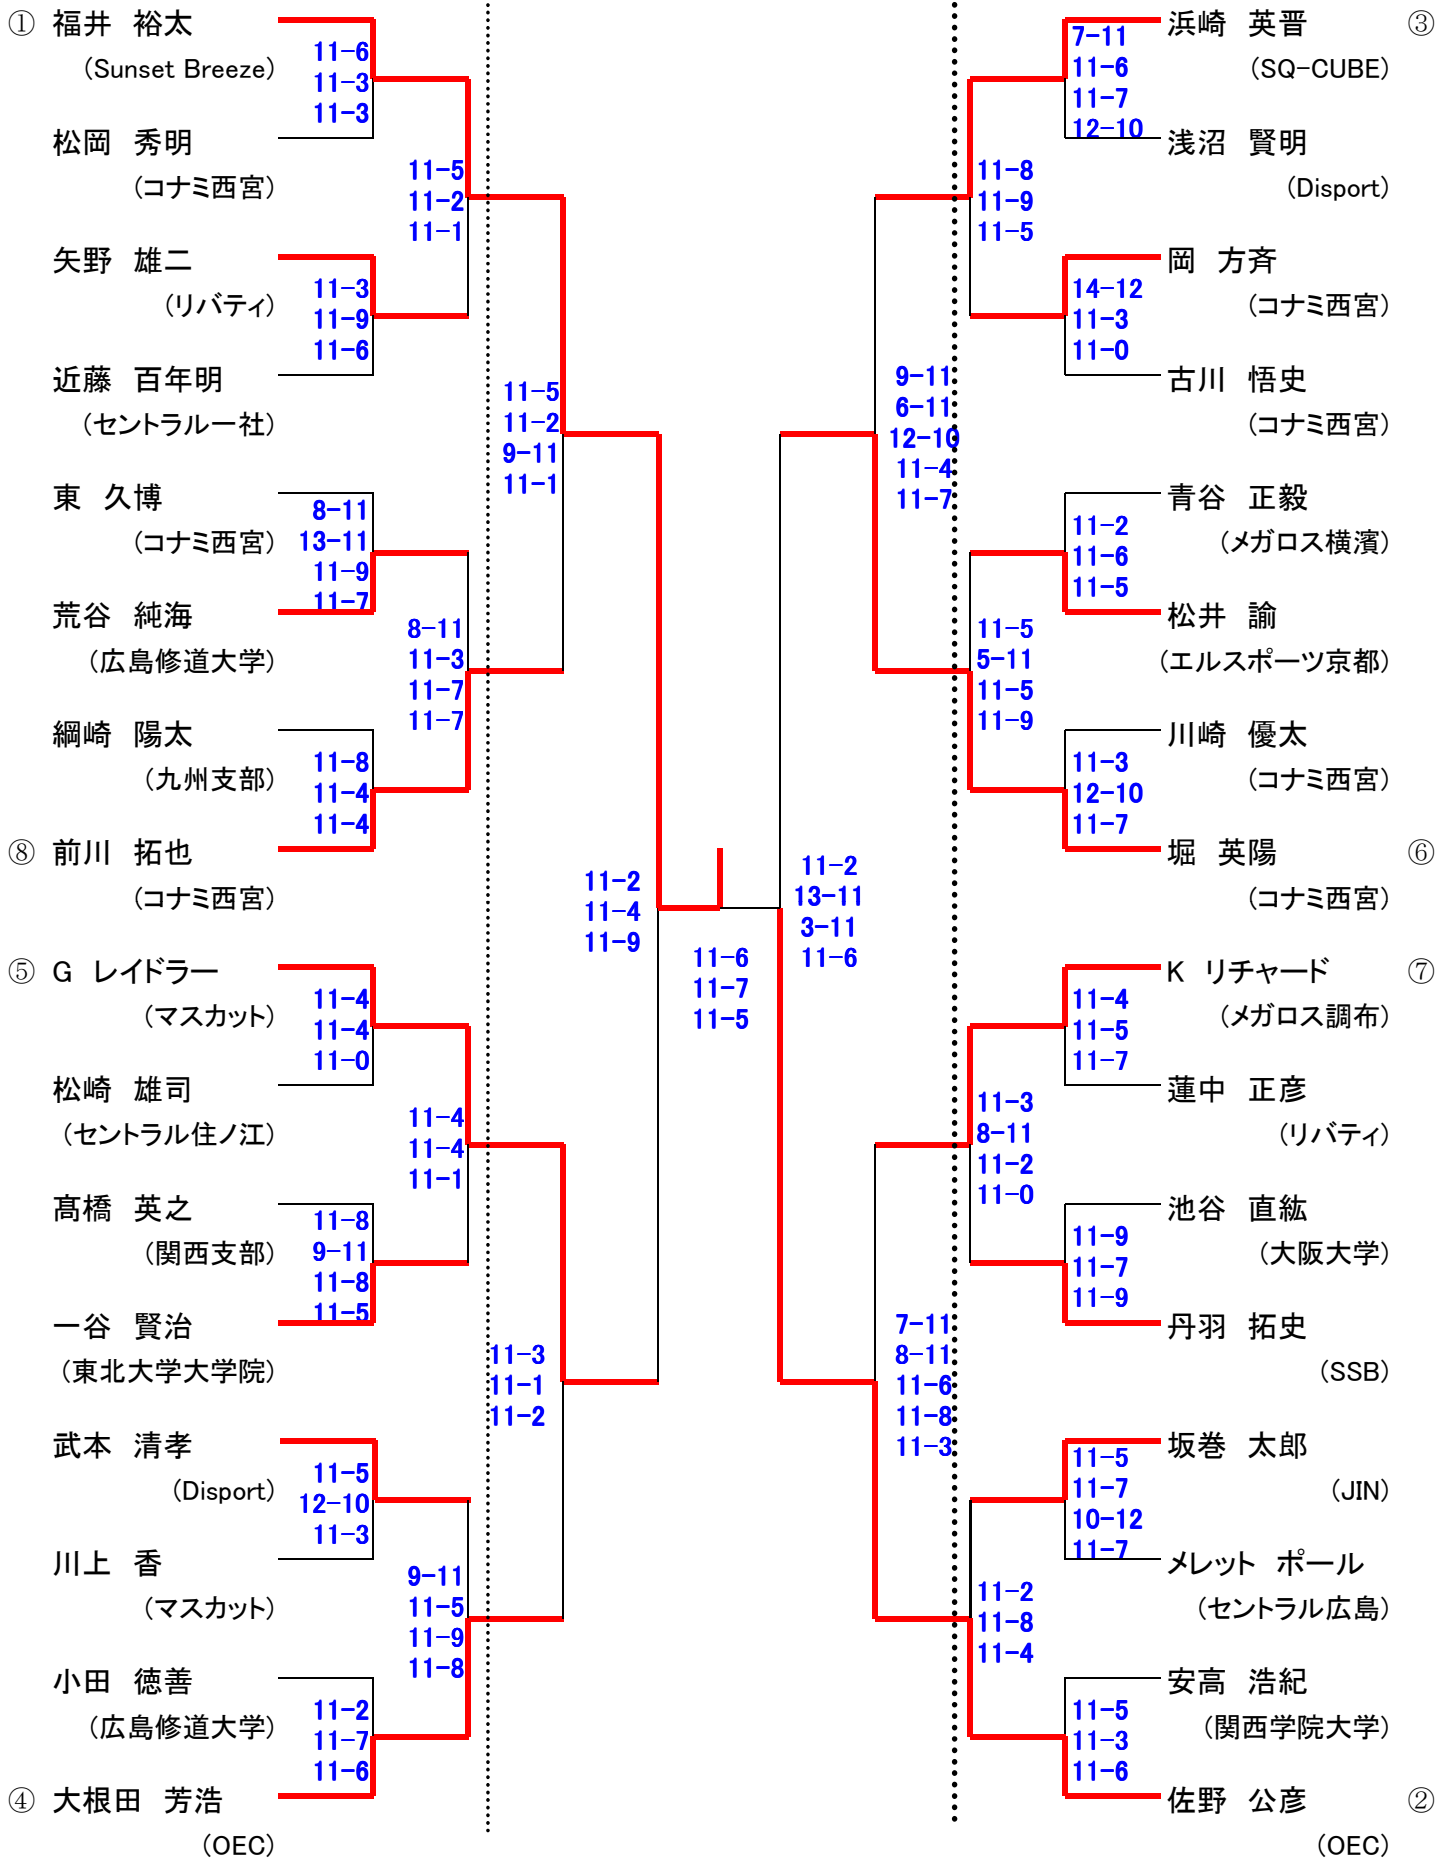

第18回 中・四国オープン

27日(土)

28日(日)

選手権男子 [本戦]

27日(土)

・2011年6月発表のランキング表で作成しています。

第18回 中・四国オープン

選手権女子 [本戦]

27日(土)

28日(日)

27日(土)

・2011年6月発表のランキング表で作成しています。

第18回 中・四国オープン アンダー23男子 [本戦]

28日(日)

第18回 中・四国オープン アンダー23女子

27日(土)

28日(日)

27日(土)

初戦敗退者でプレート参加希望者は、各自で27日(土)14時までに本部でドロー抽選を行って下さい。

第18回 中・四国オープン マスターズ男子

27日(土)

28日(日)

27日(土)

初戦敗退者でプレート参加希望者は、各自で27日(土)16時までに本部でドロー抽選を行って下さい。