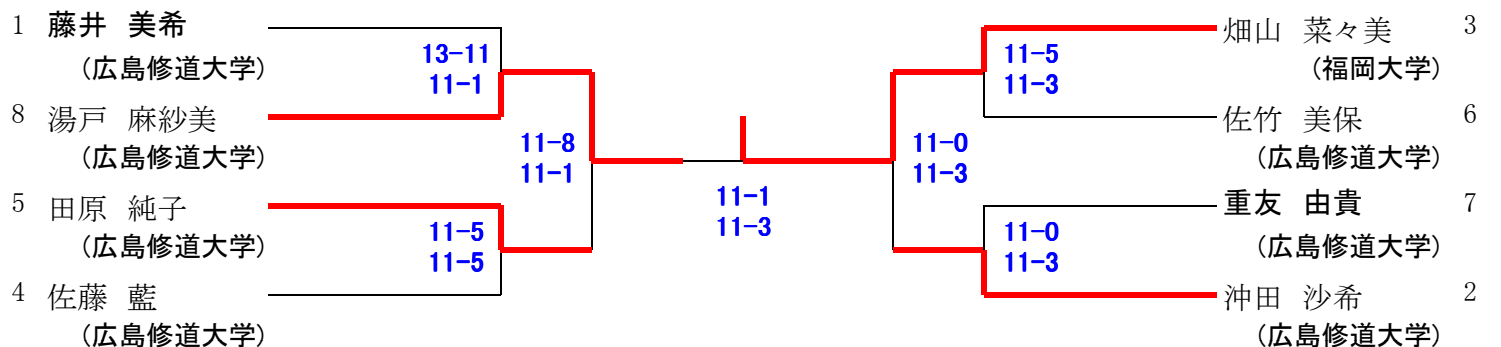

第18回 中・四国オープン U23女子プレート

28日(日)

初戦敗退者でプレート参加希望者は、各自で27日(土)14時までに本部でドロー抽選を行って下さい。