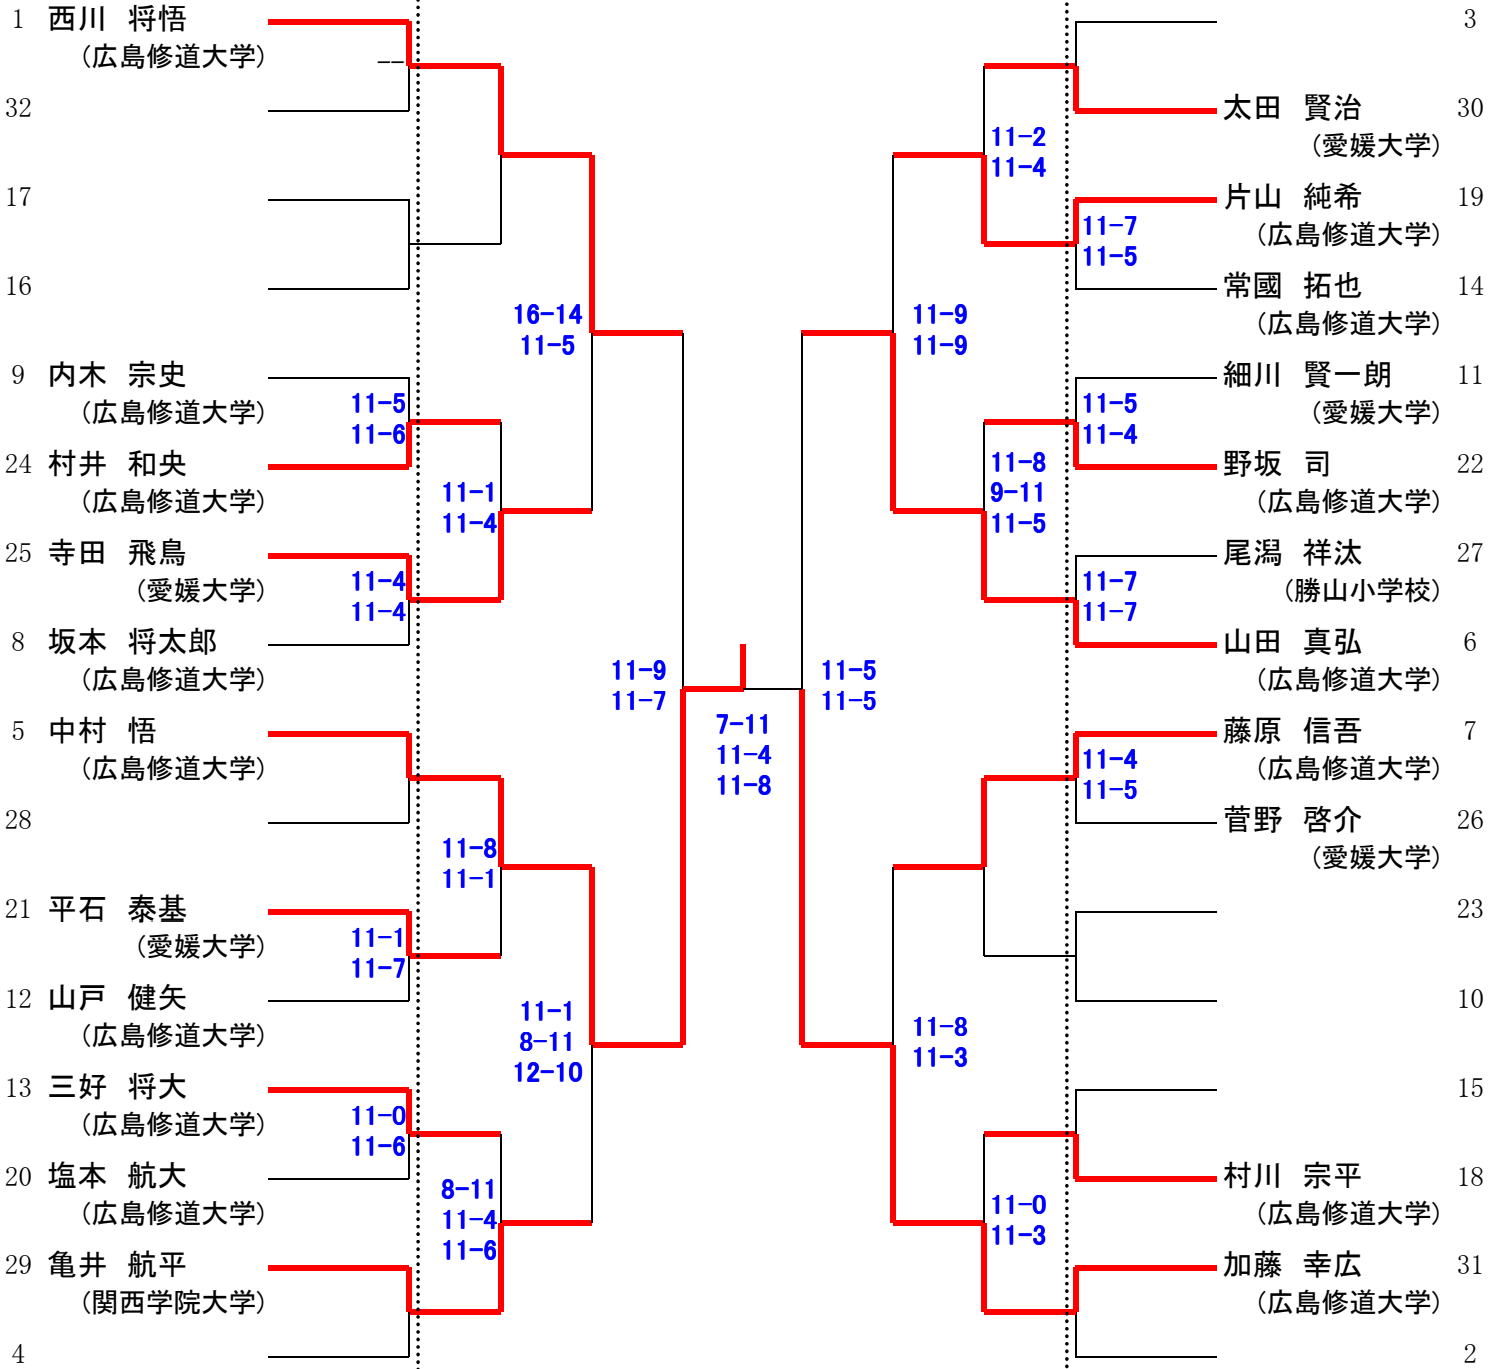

28日(日)

27日(土)

初戦敗退者でプレート参加希望者は、各自で27日(土)14時までに本部でドロー抽選を行って下さい。

第18回 中・四国オープン マスターズ男子

27日(土)

28日(日)

27日(土)

初戦敗退者でプレート参加希望者は、各自で27日(土)16時までに本部でドロー抽選を行って下さい。

第18回 中・四国オープン マスターズ女子

27日(土)

28日(日)

27日(土)

初戦敗退者でプレート参加希望者は、各自で28日(日)10時までに本部でドロー抽選を行って下さい。

第18回 中・四国オープン 選手権男子プレート

27日(土)

28日(日)

27日(土)

第18回 中・四国オープン マスターズ女子プレート

28日(日)

第18回 中・四国オープン U23男子プレート

27日(土)

28日(日)

27日(土)

初戦敗退者でプレート参加希望者は、各自で27日(土)11時までに本部でドロー抽選を行って下さい。

第18回 中・四国オープン U23女子プレート

28日(日)

初戦敗退者でプレート参加希望者は、各自で27日(土)14時までに本部でドロー抽選を行って下さい。

第18回 中・四国オープン 選手権女子プレート

予選敗退者でプレート参加希望者は、2日目27日(土) 9時に本部後ろへ集合してドロー抽選を行います。

第18回 中・四国オープン マスターズ男子プレート

初戦敗退者でプレート参加希望者は、各自で27日(土)16時までに本部でドロー抽選を行って下さい。