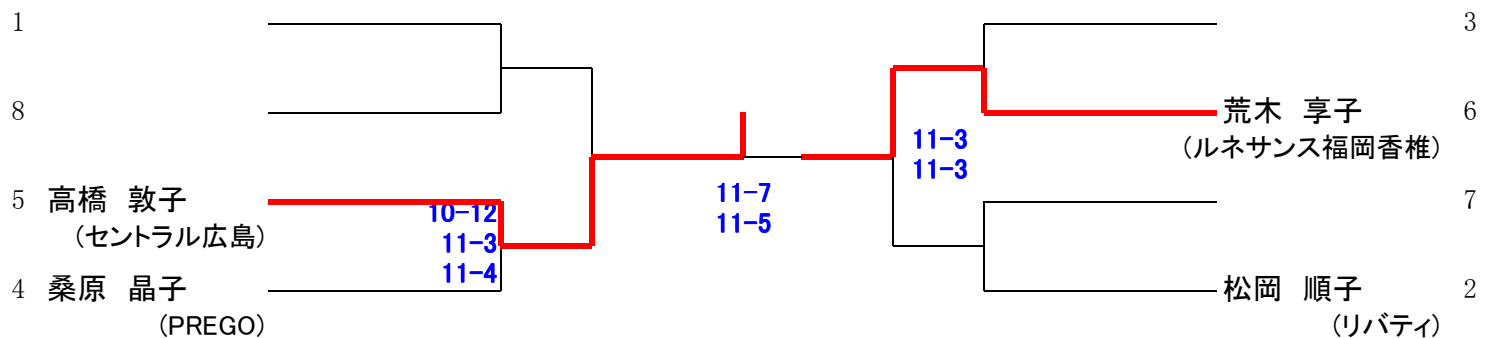

28日(日)

27日(土)

初戦敗退者でプレート参加希望者は、各自で27日(土)14時までに本部でドロー抽選を行って下さい。

第18回 中・四国オープン マスターズ男子

27日(土)

28日(日)

27日(土)

初戦敗退者でプレート参加希望者は、各自で27日(土)16時までに本部でドロー抽選を行って下さい。

第18回 中・四国オープン マスターズ女子

27日(土)

28日(日)

27日(土)

初戦敗退者でプレート参加希望者は、各自で28日(日)10時までに本部でドロー抽選を行って下さい。

第18回 中・四国オープン 選手権男子プレート

27日(土)

28日(日)

27日(土)

第18回 中・四国オープン マスターズ女子プレート

28日(日)

第18回 中・四国オープン U23男子プレート

27日(土)

28日(日)

27日(土)

初戦敗退者でプレート参加希望者は、各自で27日(土)11時までに本部でドロー抽選を行って下さい。