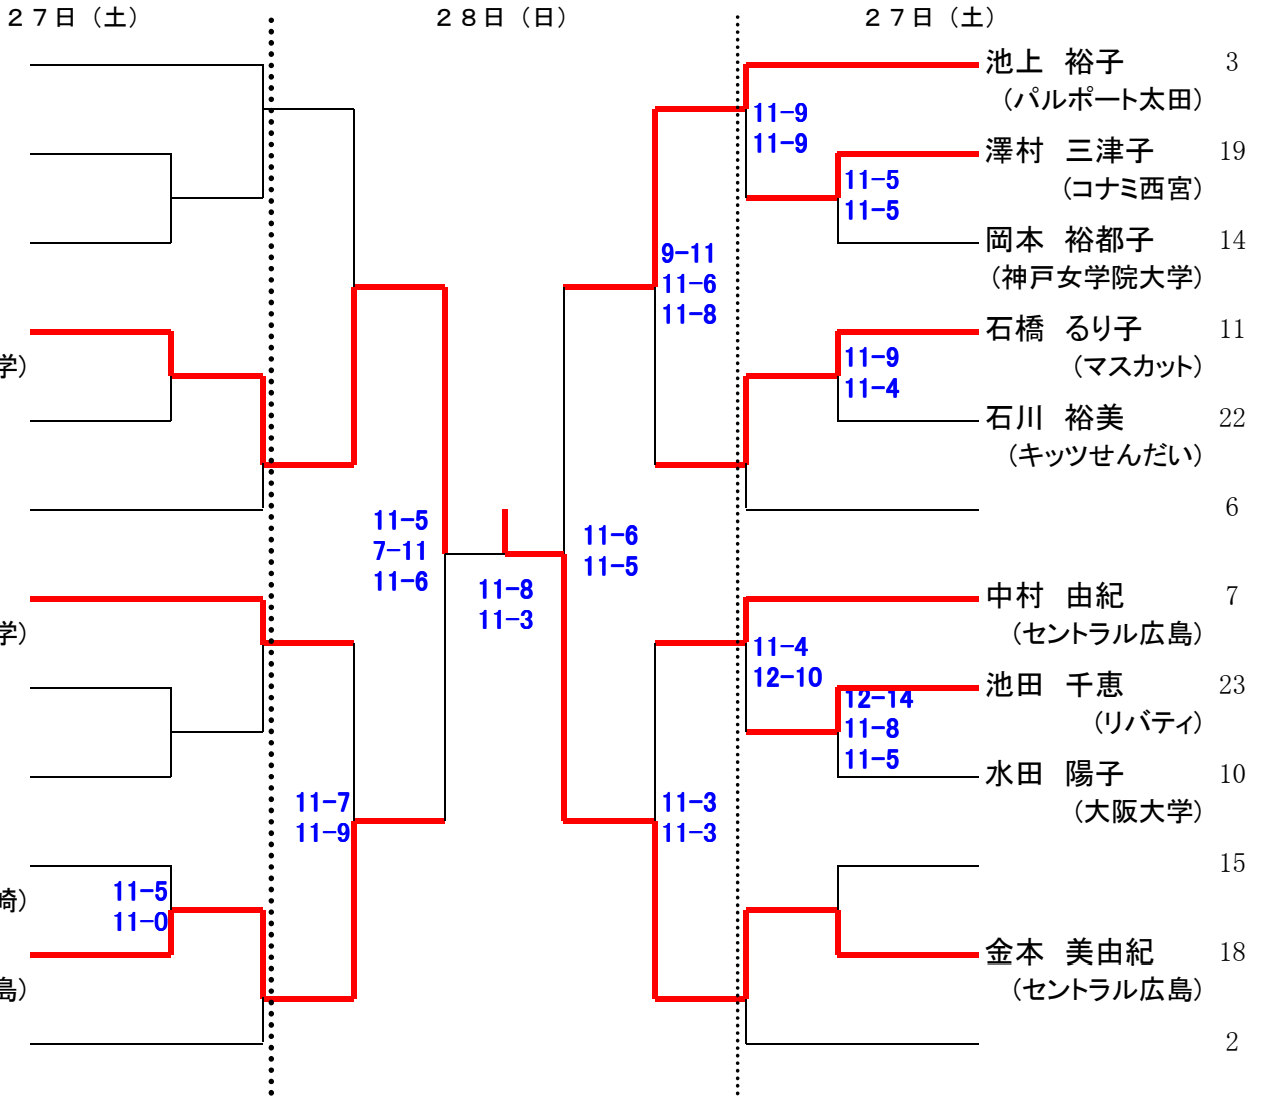

28日(日)

27日(土)

初戦敗退者でプレート参加希望者は、各自で27日(土)14時までに本部でドロー抽選を行って下さい。

第18回 中・四国オープン マスターズ男子

27日(土)

28日(日)

27日(土)

初戦敗退者でプレート参加希望者は、各自で27日(土)16時までに本部でドロー抽選を行って下さい。

第18回 中・四国オープン マスターズ女子

27日(土)

28日(日)

27日(土)

初戦敗退者でプレート参加希望者は、各自で28日(日)10時までに本部でドロー抽選を行って下さい。

第18回 中・四国オープン 選手権男子プレート

27日(土)

28日(日)

27日(土)

第18回 中・四国オープン マスターズ女子プレート

28日(日)

第18回 中・四国オープン U23男子プレート

27日(土)

28日(日)

27日(土)

初戦敗退者でプレート参加希望者は、各自で27日(土)11時までに本部でドロー抽選を行って下さい。

第18回 中・四国オープン U23女子プレート

28日(日)

初戦敗退者でプレート参加希望者は、各自で27日(土)14時までに本部でドロー抽選を行って下さい。

第18回 中・四国オープン 選手権女子プレート

予選敗退者でプレート参加希望者は、2日目27日(土) 9時に本部後ろへ集合してドロー抽選を行います。

第18回 中・四国オープン マスターズ男子プレート

初戦敗退者でプレート参加希望者は、各自で27日(土)16時までに本部でドロー抽選を行って下さい。