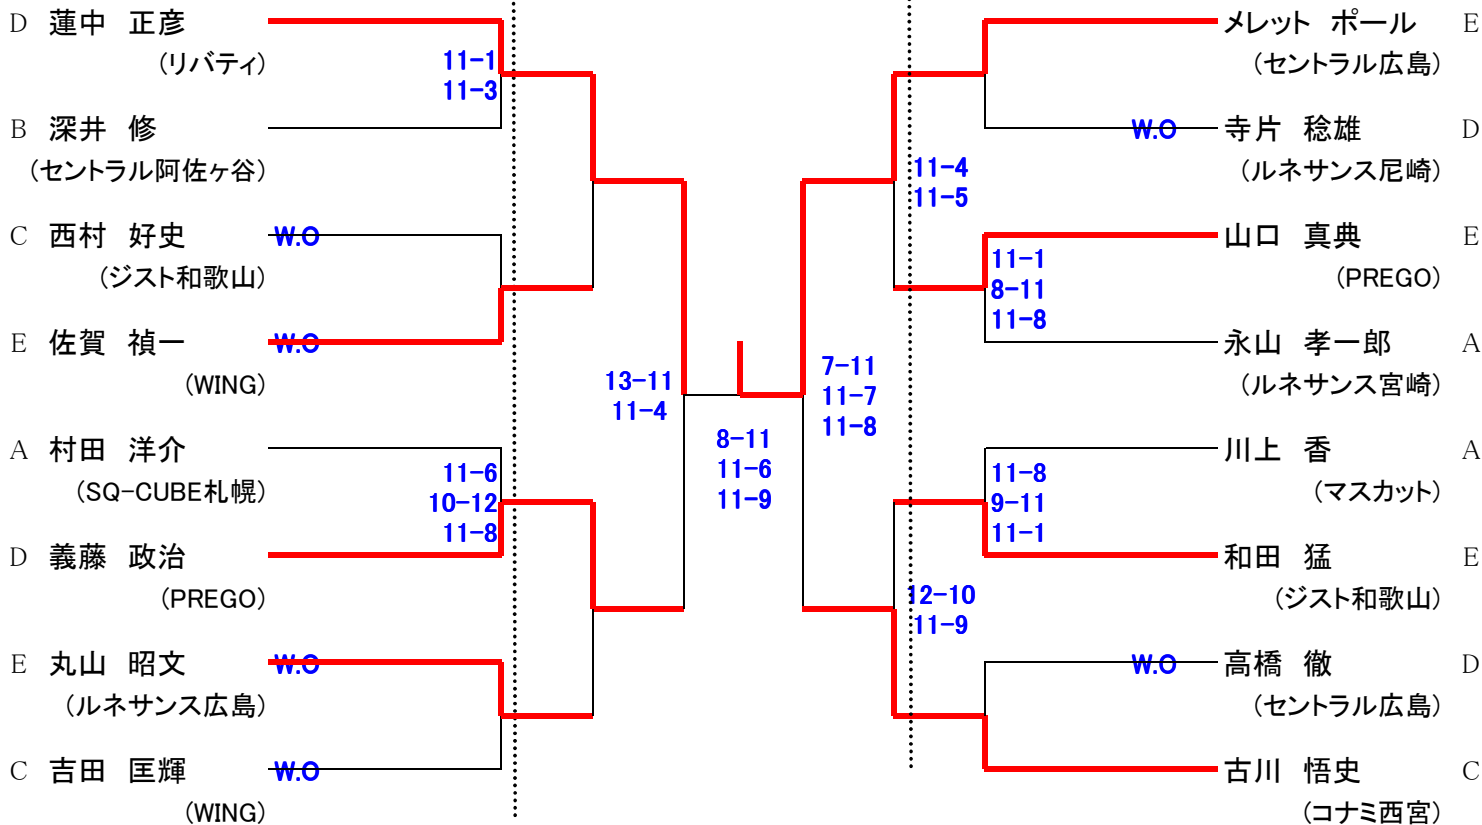

27日(土)

28日(日)

27日(土)

・2011年6月発表のランキング表で作成しています。

第18回 中・四国オープン アンダー23男子 [本戦]

28日(日)

第18回 中・四国オープン アンダー23女子

27日(土)

28日(日)

27日(土)

初戦敗退者でプレート参加希望者は、各自で27日(土)14時までに本部でドロー抽選を行って下さい。

第18回 中・四国オープン マスターズ男子

27日(土)

28日(日)

27日(土)

初戦敗退者でプレート参加希望者は、各自で27日(土)16時までに本部でドロー抽選を行って下さい。

第18回 中・四国オープン マスターズ女子

27日(土)

28日(日)

27日(土)

初戦敗退者でプレート参加希望者は、各自で28日(日)10時までに本部でドロー抽選を行って下さい。

第18回 中・四国オープン 選手権男子プレート

27日(土)

28日(日)

27日(土)

第18回 中・四国オープン マスターズ女子プレート

28日(日)

第18回 中・四国オープン U23男子プレート

27日(土)

28日(日)

27日(土)

初戦敗退者でプレート参加希望者は、各自で27日(土)11時までに本部でドロー抽選を行って下さい。