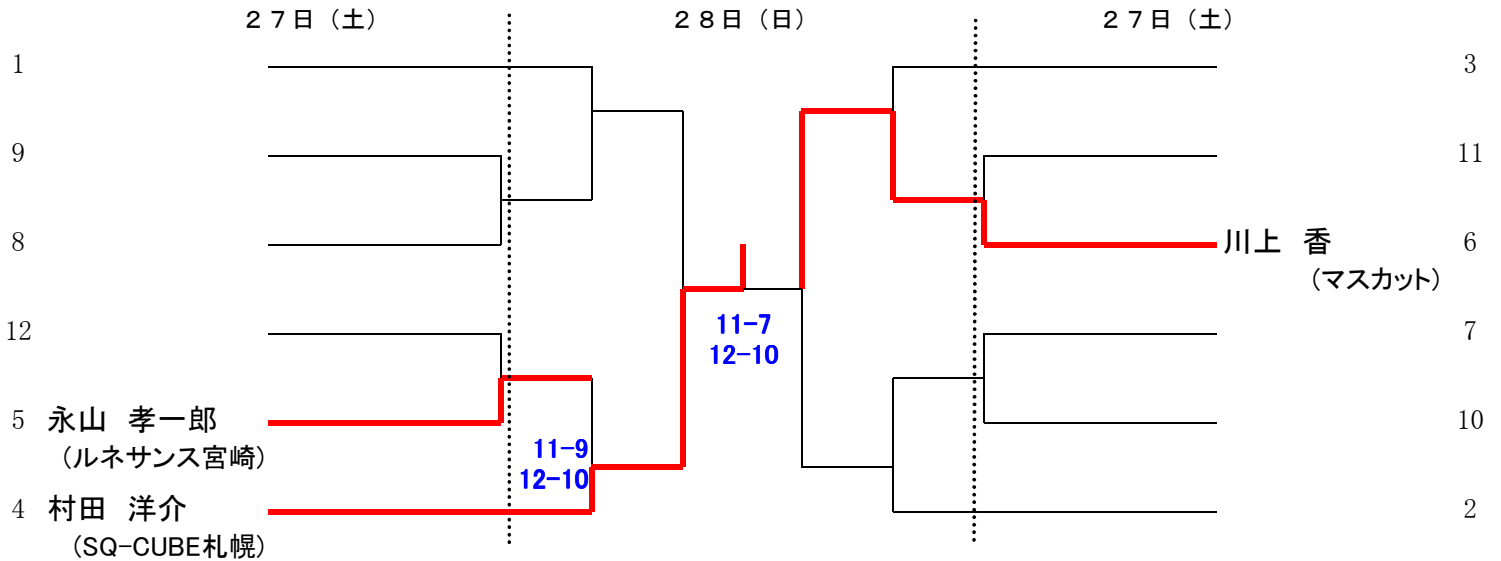

27日(土)

第18回 中・四国オープン マスターズ女子プレート

28日(日)

第18回 中・四国オープン U23男子プレート

27日(土)

28日(日)

27日(土)

初戦敗退者でプレート参加希望者は、各自で27日(土)11時までに本部でドロー抽選を行って下さい。

第18回 中・四国オープン U23女子プレート

28日(日)

初戦敗退者でプレート参加希望者は、各自で27日(土)14時までに本部でドロー抽選を行って下さい。

第18回 中・四国オープン 選手権女子プレート

予選敗退者でプレート参加希望者は、2日目27日(土) 9時に本部後ろへ集合してドロー抽選を行います。

第18回 中・四国オープン マスターズ男子プレート

初戦敗退者でプレート参加希望者は、各自で27日(土)16時までに本部でドロー抽選を行って下さい。