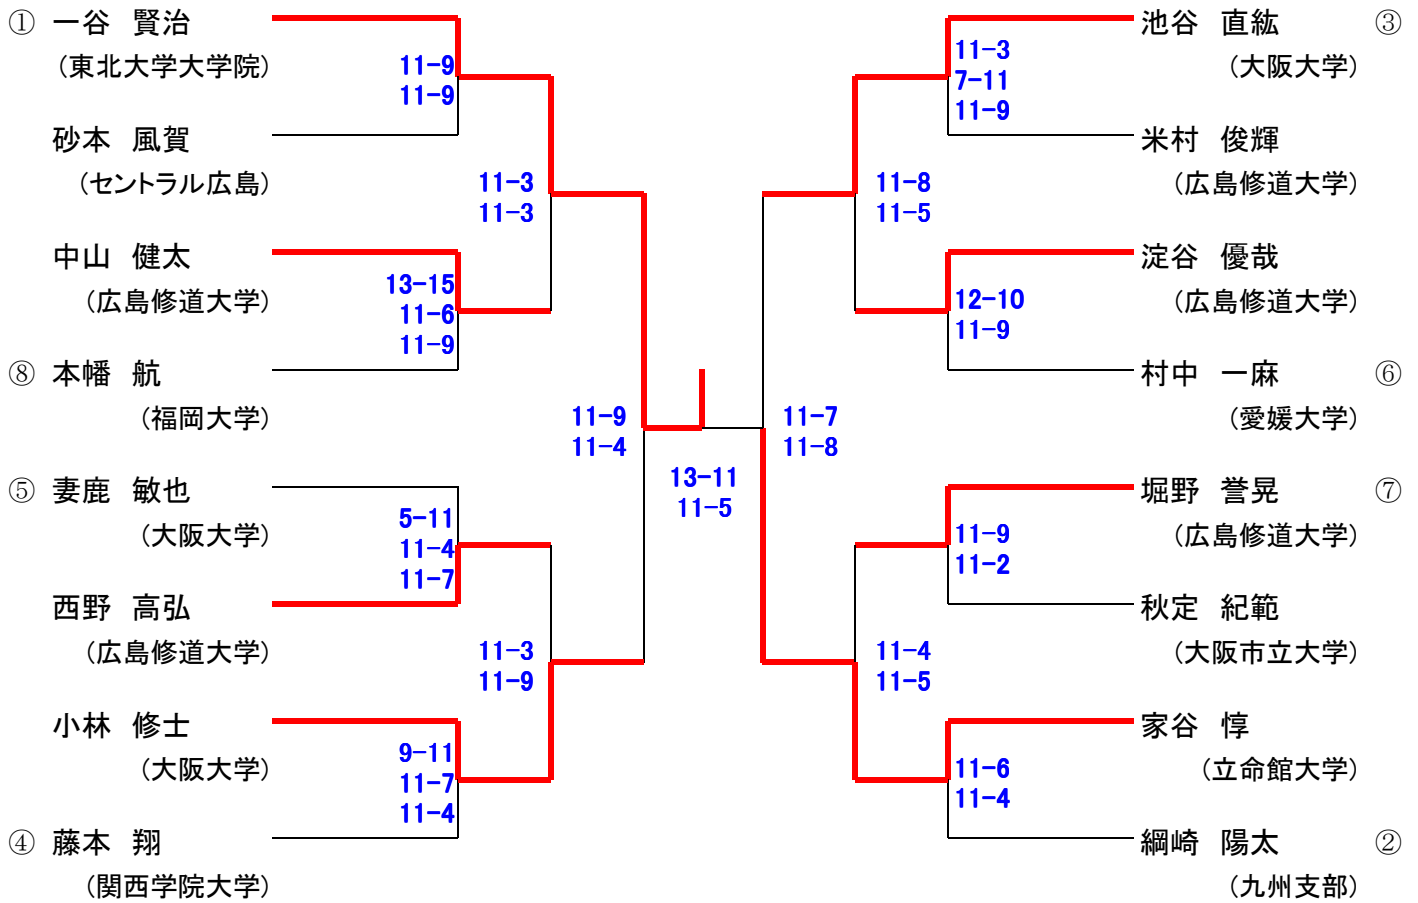

第18回 中・四国オープン

27日(土)

28日(日)

選手権男子 [本戦]

27日(土)

・2011年6月発表のランキング表で作成しています。

第18回 中・四国オープン

選手権女子 [本戦]

27日(土)

28日(日)

27日(土)

・2011年6月発表のランキング表で作成しています。

第18回 中・四国オープン アンダー23男子 [本戦]

28日(日)

第18回 中・四国オープン アンダー23女子

27日(土)

28日(日)

27日(土)

初戦敗退者でプレート参加希望者は、各自で27日(土)14時までに本部でドロー抽選を行って下さい。

第18回 中・四国オープン マスターズ男子

27日(土)

28日(日)

27日(土)

初戦敗退者でプレート参加希望者は、各自で27日(土)16時までに本部でドロー抽選を行って下さい。

第18回 中・四国オープン マスターズ女子

27日(土)

28日(日)

27日(土)

初戦敗退者でプレート参加希望者は、各自で28日(日)10時までに本部でドロー抽選を行って下さい。

第18回 中・四国オープン 選手権男子プレート

27日(土)

28日(日)