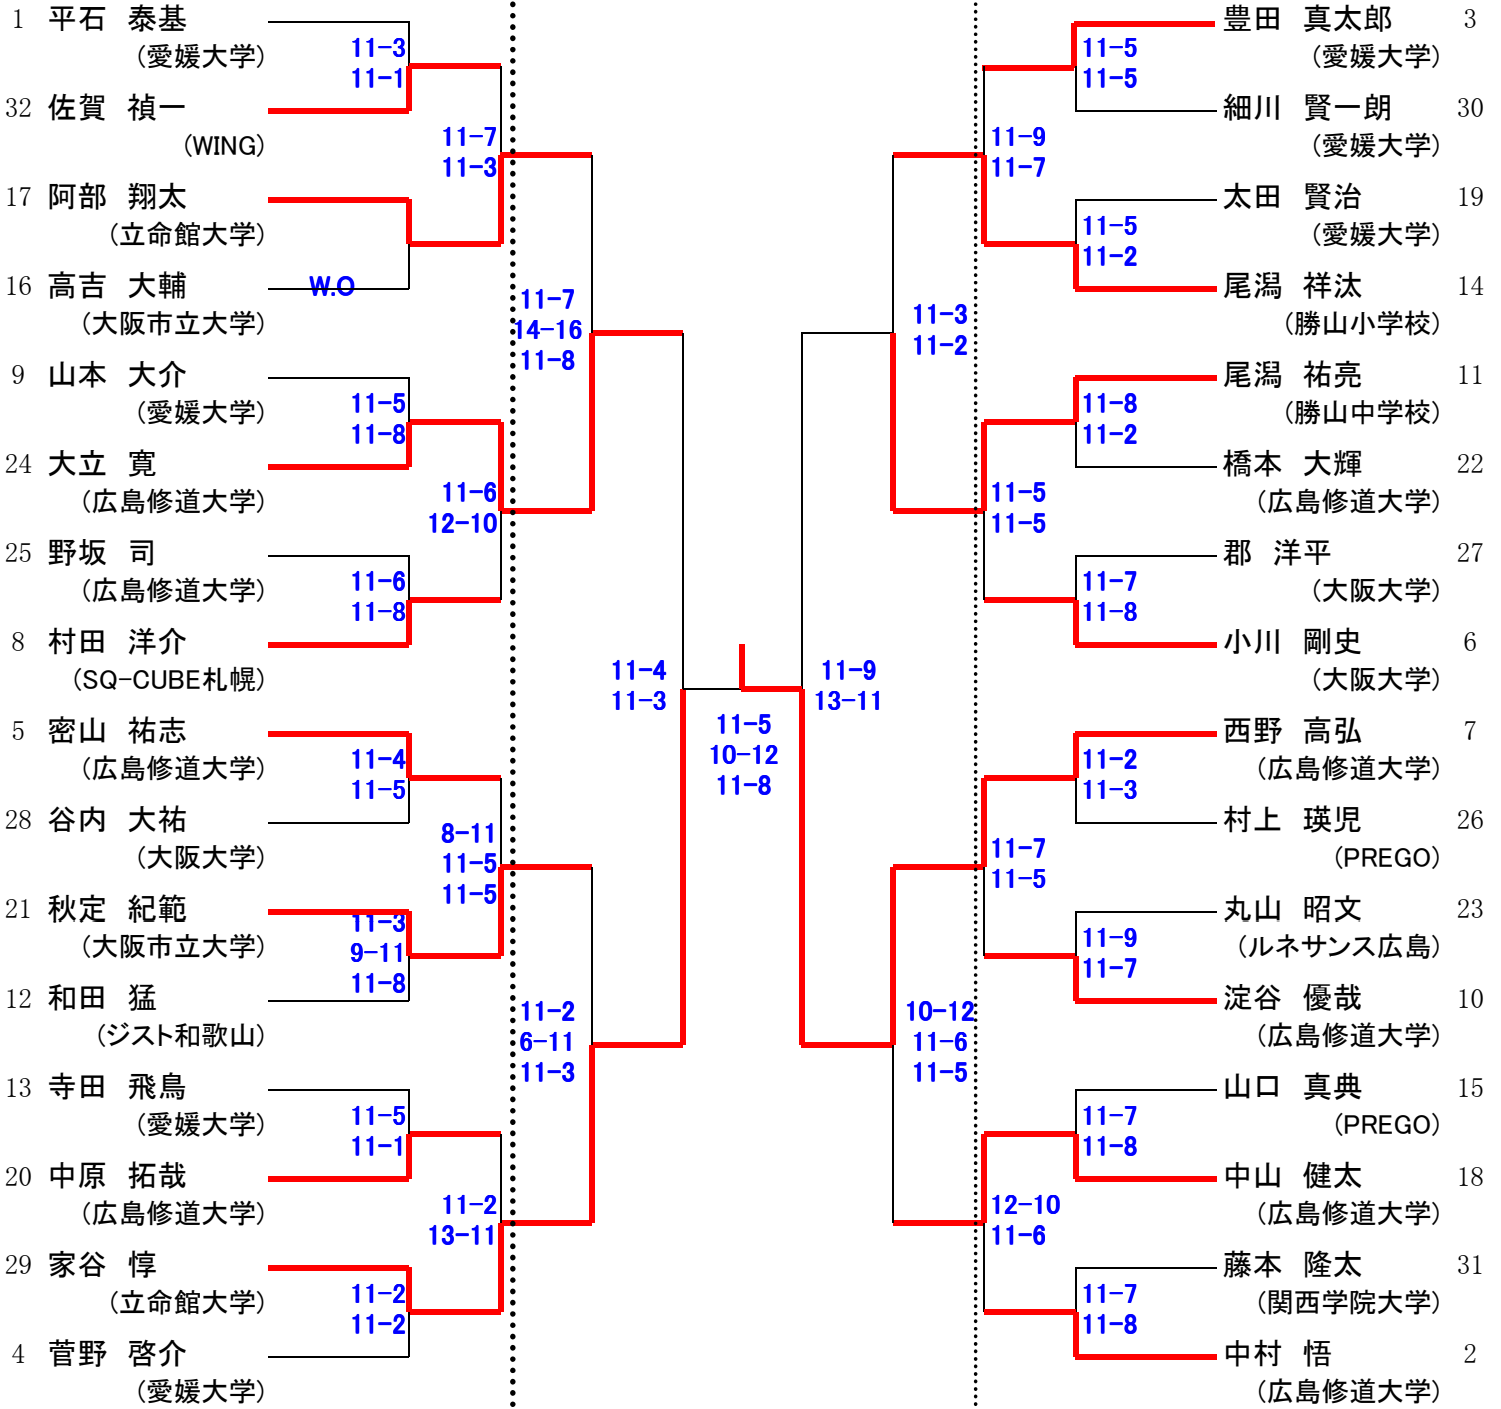

28日(日)

27日(土)

初戦敗退者でプレート参加希望者は、各自で27日(土)14時までに本部でドロー抽選を行って下さい。

第18回 中・四国オープン マスターズ男子

27日(土)

28日(日)

27日(土)

初戦敗退者でプレート参加希望者は、各自で27日(土)16時までに本部でドロー抽選を行って下さい。

第18回 中・四国オープン マスターズ女子

27日(土)

28日(日)

27日(土)

初戦敗退者でプレート参加希望者は、各自で28日(日)10時までに本部でドロー抽選を行って下さい。

第18回 中・四国オープン 選手権男子プレート

27日(土)

28日(日)

27日(土)

第18回 中・四国オープン マスターズ女子プレート

28日(日)

第18回 中・四国オープン U23男子プレート

27日(土)

28日(日)

27日(土)

初戦敗退者でプレート参加希望者は、各自で27日(土)11時までに本部でドロー抽選を行って下さい。