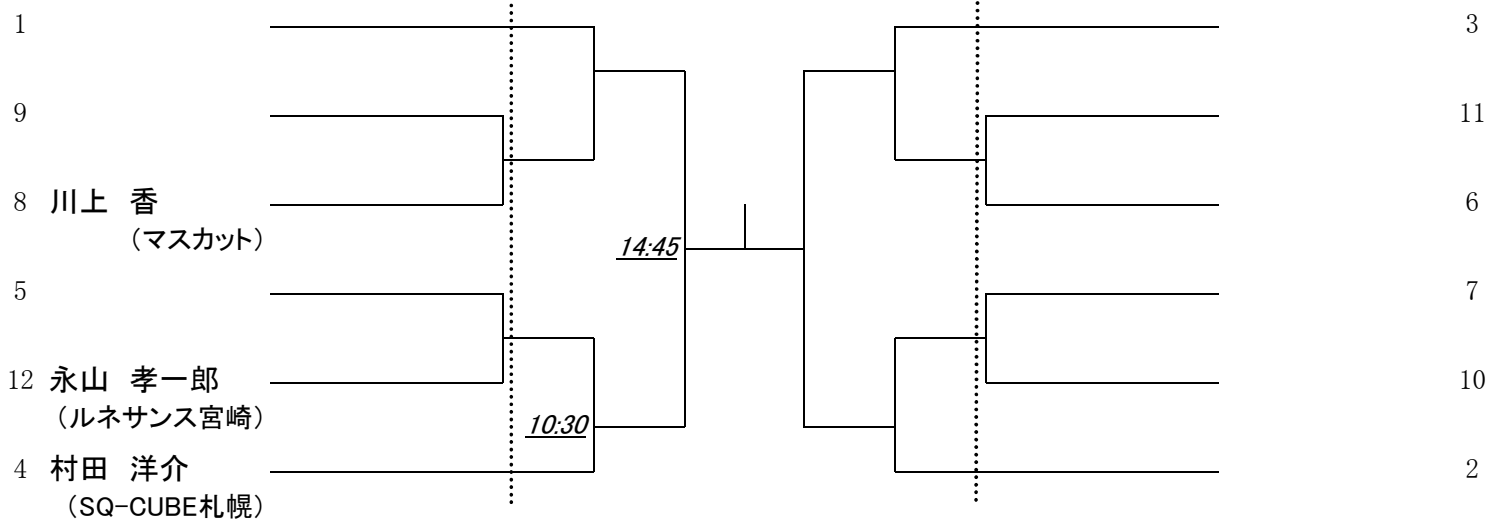

第18回 中・四国オープン マスターズ男子プレート

27日(土) 28日(日) 27日(土)

初戦敗退者でプレート参加希望者は、各自で27日(土)16時までに本部でドロー抽選を行って下さい。