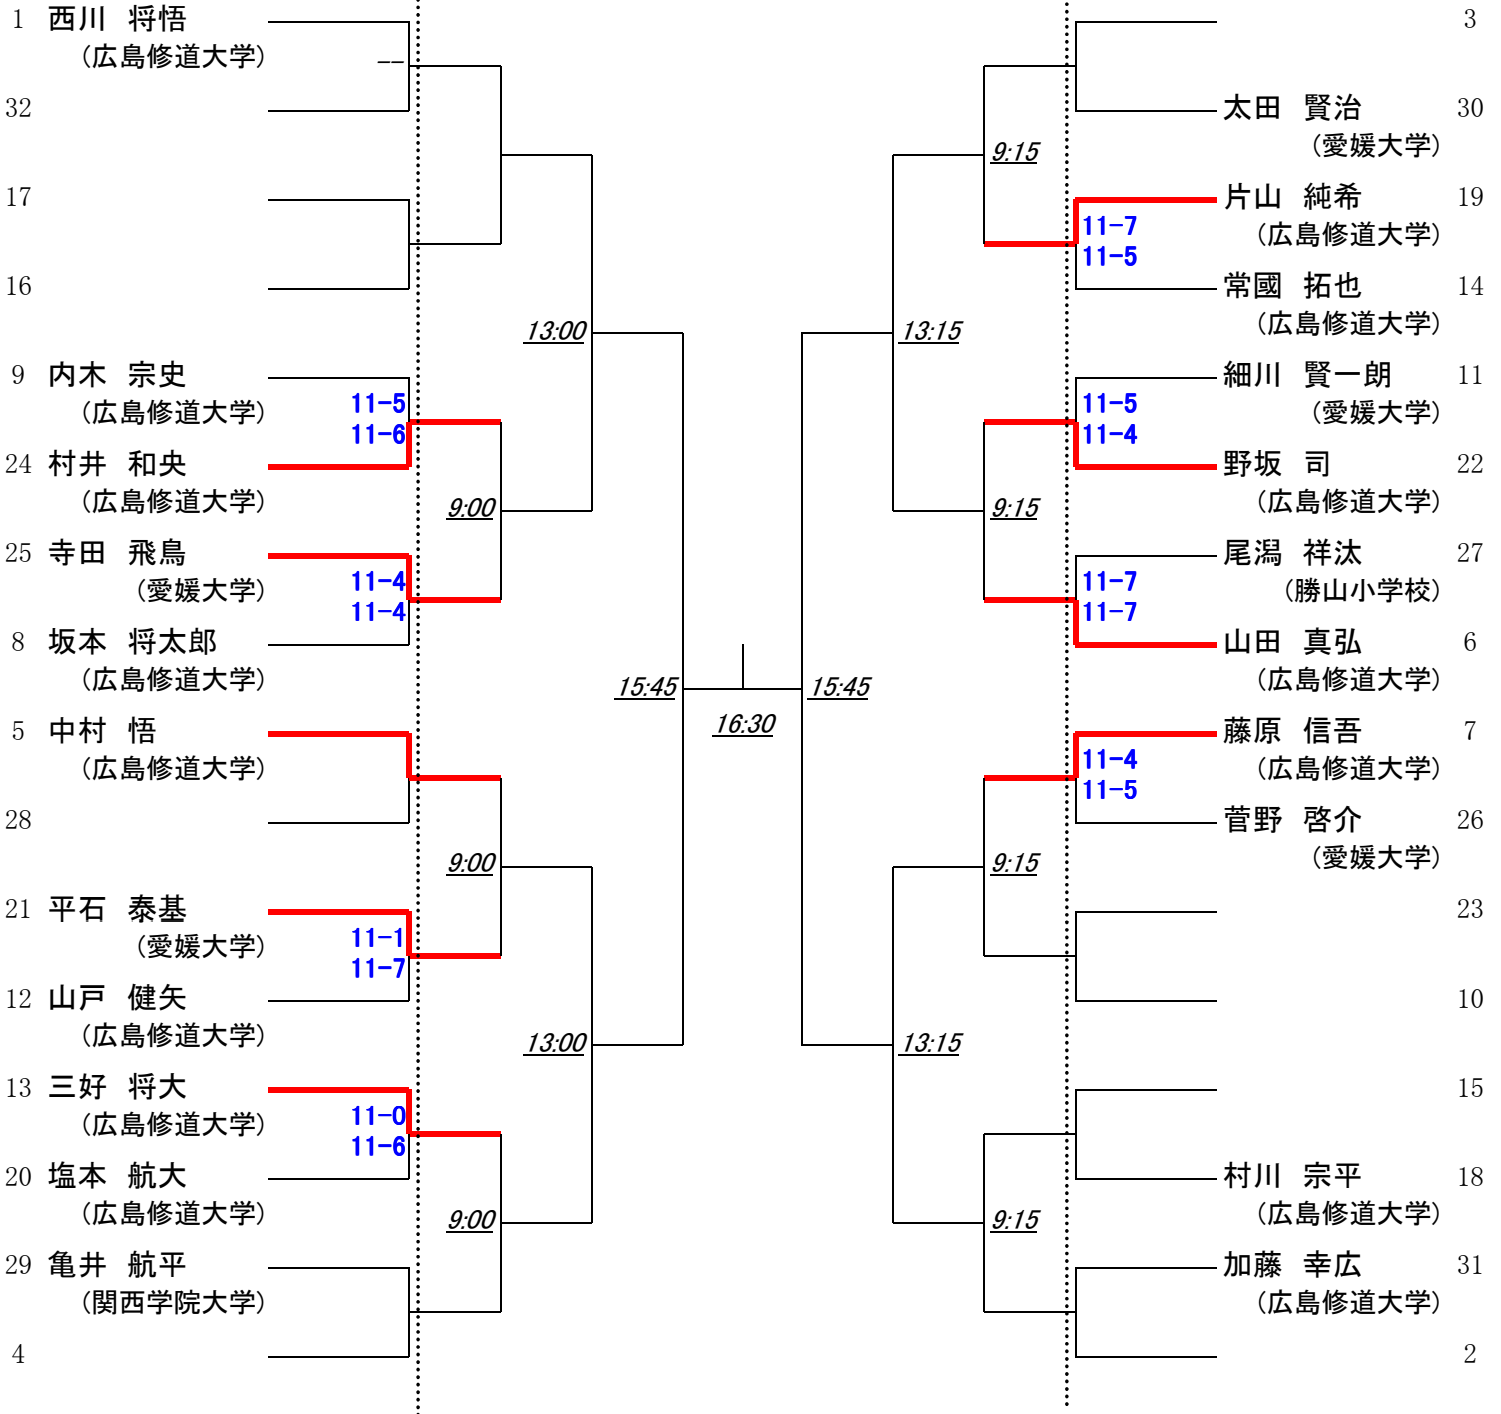

第18回 中・四国オープン マスターズ女子

27日(土)

28日(日)

27日(土)

初戦敗退者でプレート参加希望者は、各自で28日(日)10時までに本部でドロー抽選を行って下さい。

第18回 中・四国オープン 選手権男子プレート

27日(土)

28日(日)

27日(土)

予選敗退者でプレート参加希望者は、2日目27日(土) 9時半に本部後ろへ集合してドロー抽選を行います。

第18回 中・四国オープン マスターズ女子プレート

28日(日)

初戦敗退者でプレート参加希望者は、各自で28日(日)10時までに本部でドロー抽選を行って下さい。

第18回 中・四国オープン U23男子プレート

27日(土)

28日(日)

27日(土)

初戦敗退者でプレート参加希望者は、各自で27日(土)11時までに本部でドロー抽選を行って下さい。

第18回 中・四国オープン U23女子プレート

28日(日)

初戦敗退者でプレート参加希望者は、各自で27日(土)14時までに本部でドロー抽選を行って下さい。

第18回 中・四国オープン 選手権女子プレート

27日(土) 28日(日) 27日(土)

予選敗退者でプレート参加希望者は、2日目27日(土) 9時に本部後ろへ集合してドロー抽選を行います。

第18回 中・四国オープン マスターズ男子プレート

27日(土) 28日(日) 27日(土)

初戦敗退者でプレート参加希望者は、各自で27日(土)16時までに本部でドロー抽選を行って下さい。