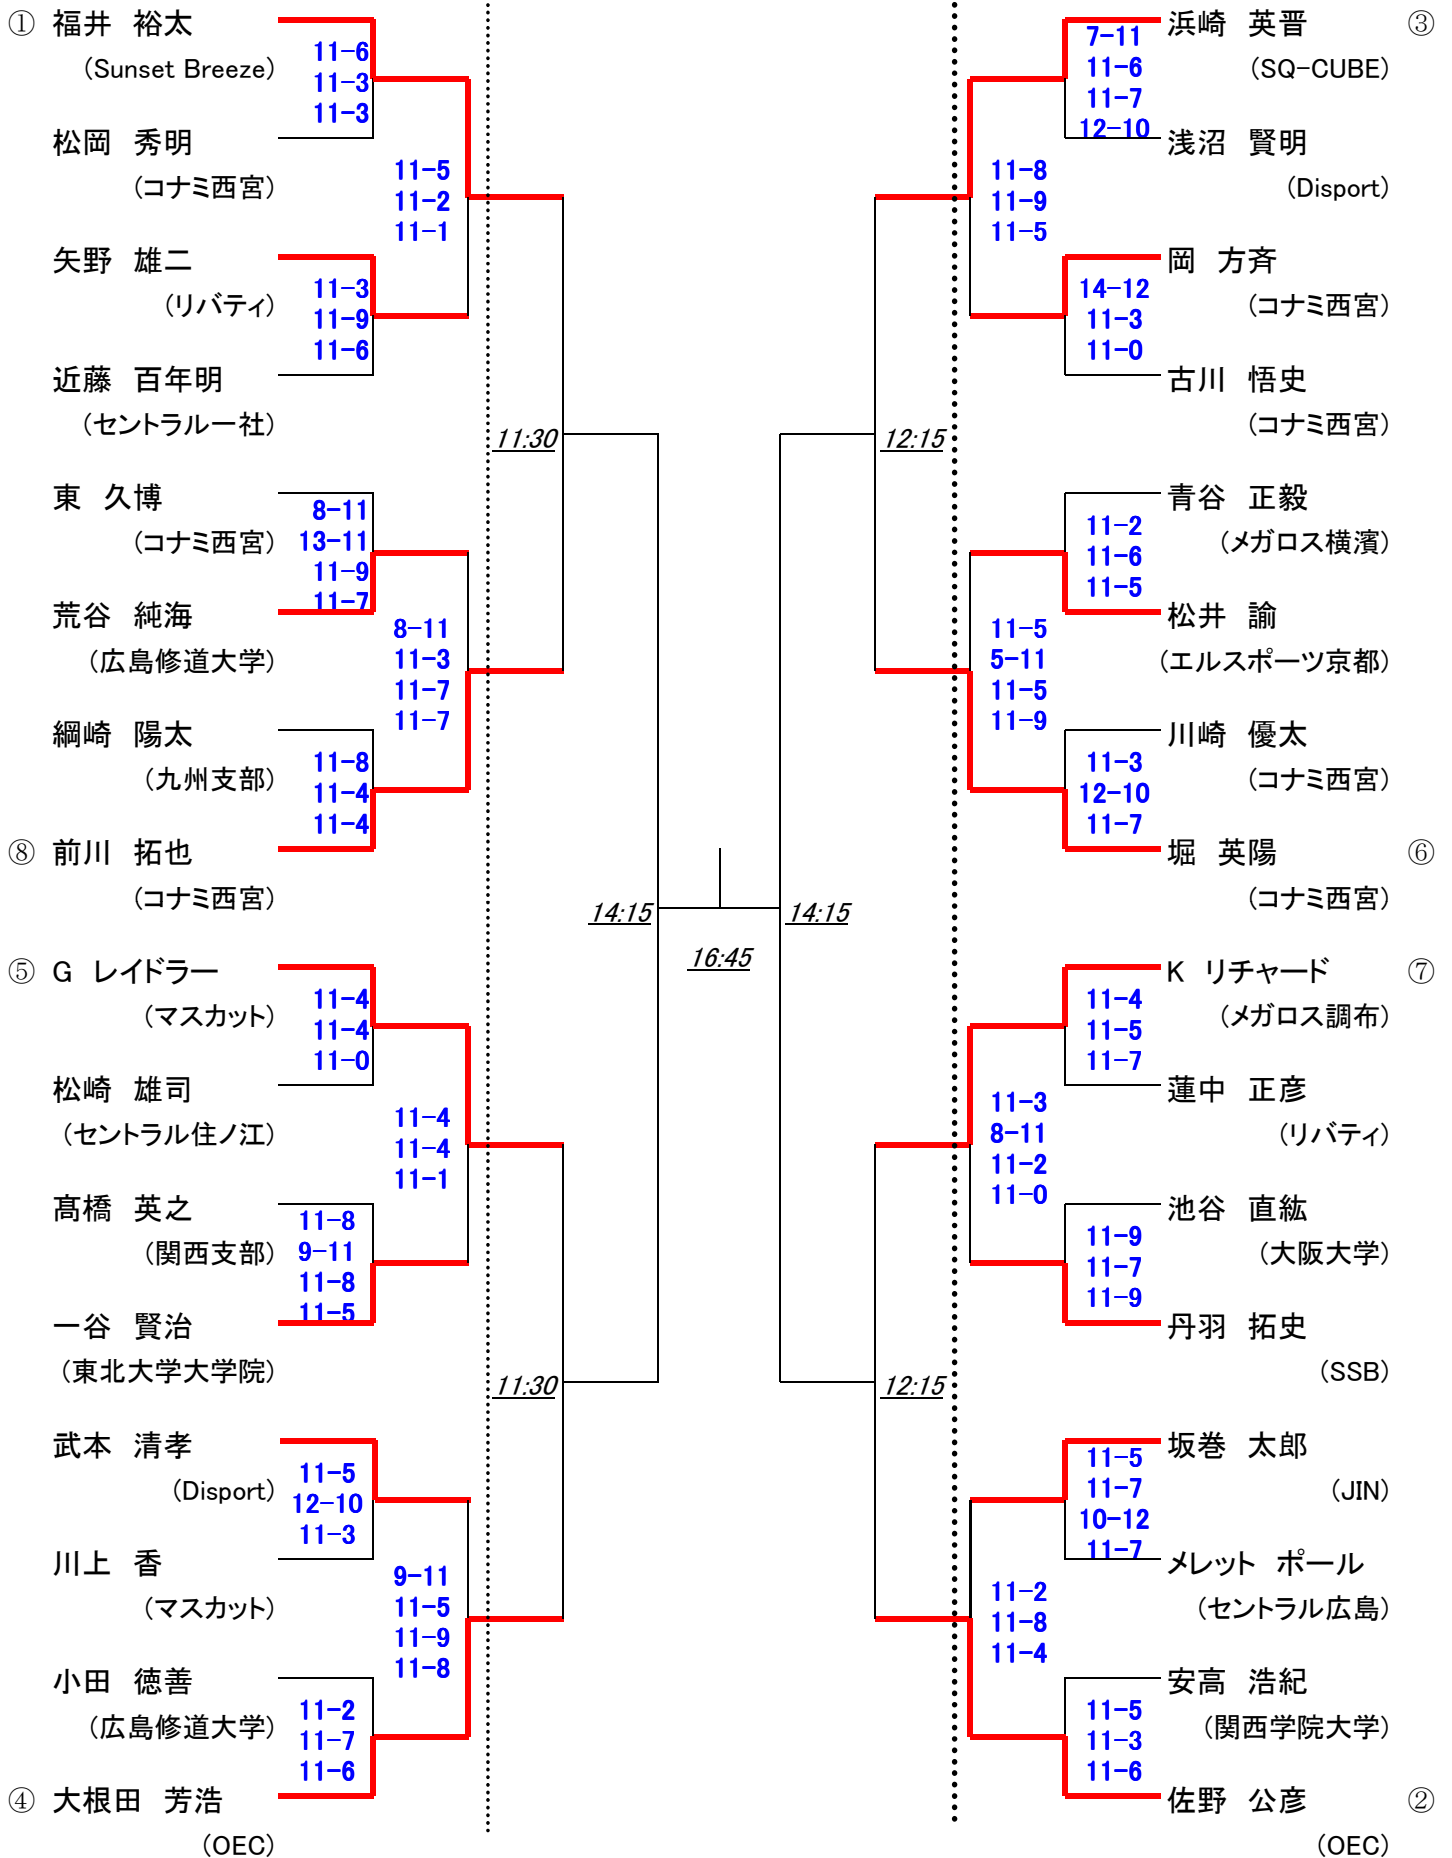

第18回 中・四国オープン

27日(土)

28日(日)

選手権男子 [本戦]

27日(土)

・2011年6月発表のランキング表で作成しています。

第18回 中・四国オープン

選手権女子 [本戦]

27日(土)

28日(日)

27日(土)

・2011年6月発表のランキング表で作成しています。

第18回 中・四国オープン アンダー23男子 [本戦]

28日(日)

第18回 中・四国オープン アンダー23女子

27日(土)

28日(日)

27日(土)

初戦敗退者でプレート参加希望者は、各自で27日(土)14時までに本部でドロー抽選を行って下さい。

第18回 中・四国オープン マスターズ男子

27日(土)

28日(日)

27日(土)

初戦敗退者でプレート参加希望者は、各自で27日(土)16時までに本部でドロー抽選を行って下さい。

第18回 中・四国オープン マスターズ女子

27日(土)

28日(日)

27日(土)

初戦敗退者でプレート参加希望者は、各自で28日(日)10時までに本部でドロー抽選を行って下さい。

第18回 中・四国オープン 選手権男子プレート

27日(土)

28日(日)