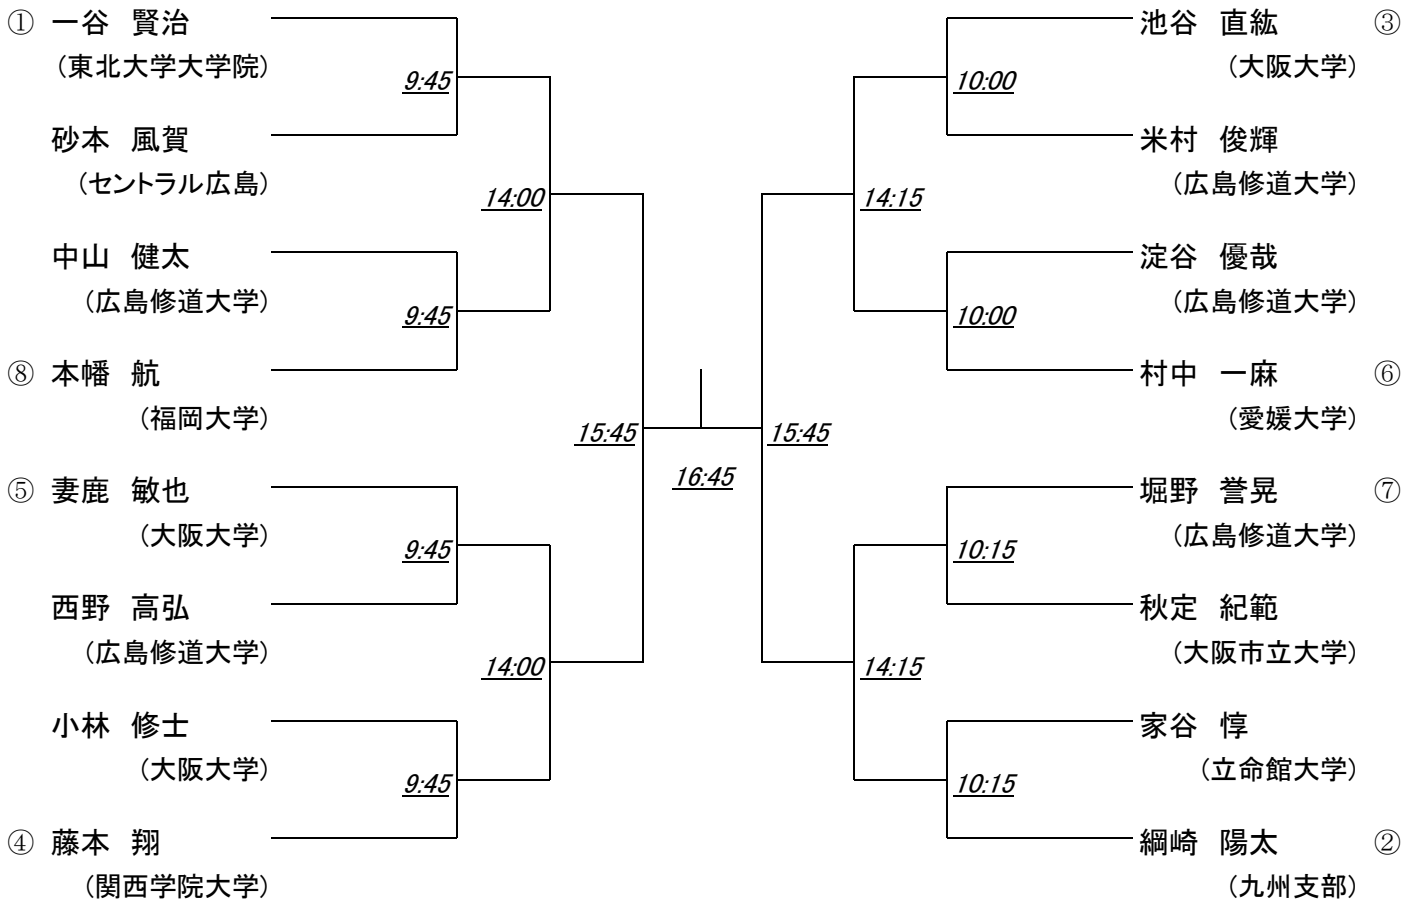

第18回 中・四国オープン

27日(土)

28日(日)

選手権男子 [本戦]

27日(土)

・2011年6月発表のランキング表で作成しています。

第18回 中・四国オープン

選手権女子 [本戦]

27日(土)

28日(日)

27日(土)

・2011年6月発表のランキング表で作成しています。

第18回 中・四国オープン アンダー23男子 [本戦]

28日(日)

第18回 中・四国オープン アンダー23女子

27日(土)

28日(日)

27日(土)

初戦敗退者でプレート参加希望者は、各自で27日(土)14時までに本部でドロー抽選を行って下さい。

第18回 中・四国オープン マスターズ男子

27日(土)

28日(日)

27日(土)

初戦敗退者でプレート参加希望者は、各自で27日(土)16時までに本部でドロー抽選を行って下さい。

第18回 中・四国オープン マスターズ女子

27日(土)

28日(日)

27日(土)

初戦敗退者でプレート参加希望者は、各自で28日(日)10時までに本部でドロー抽選を行って下さい。

第18回 中・四国オープン 選手権男子プレート

27日(土)

28日(日)