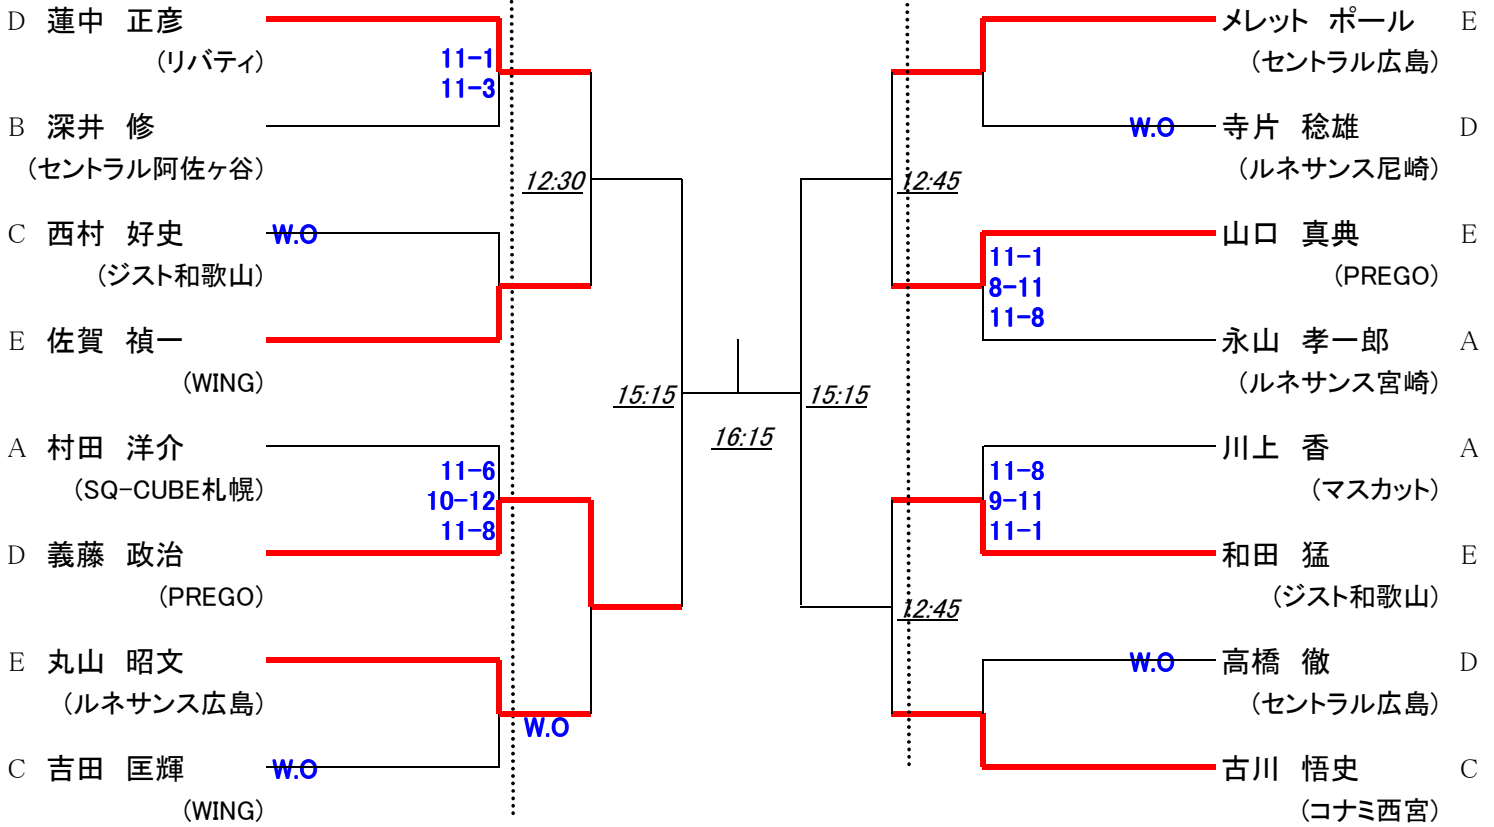

27日(土)

28日(日)

27日(土)

・2011年6月発表のランキング表で作成しています。

第18回 中・四国オープン アンダー23男子 [本戦]

28日(日)

第18回 中・四国オープン アンダー23女子

27日(土)

28日(日)

27日(土)

初戦敗退者でプレート参加希望者は、各自で27日(土)14時までに本部でドロー抽選を行って下さい。

第18回 中・四国オープン マスターズ男子

27日(土)

28日(日)

27日(土)

初戦敗退者でプレート参加希望者は、各自で27日(土)16時までに本部でドロー抽選を行って下さい。

第18回 中・四国オープン マスターズ女子

27日(土)

28日(日)

27日(土)

初戦敗退者でプレート参加希望者は、各自で28日(日)10時までに本部でドロー抽選を行って下さい。

第18回 中・四国オープン 選手権男子プレート

27日(土)

28日(日)