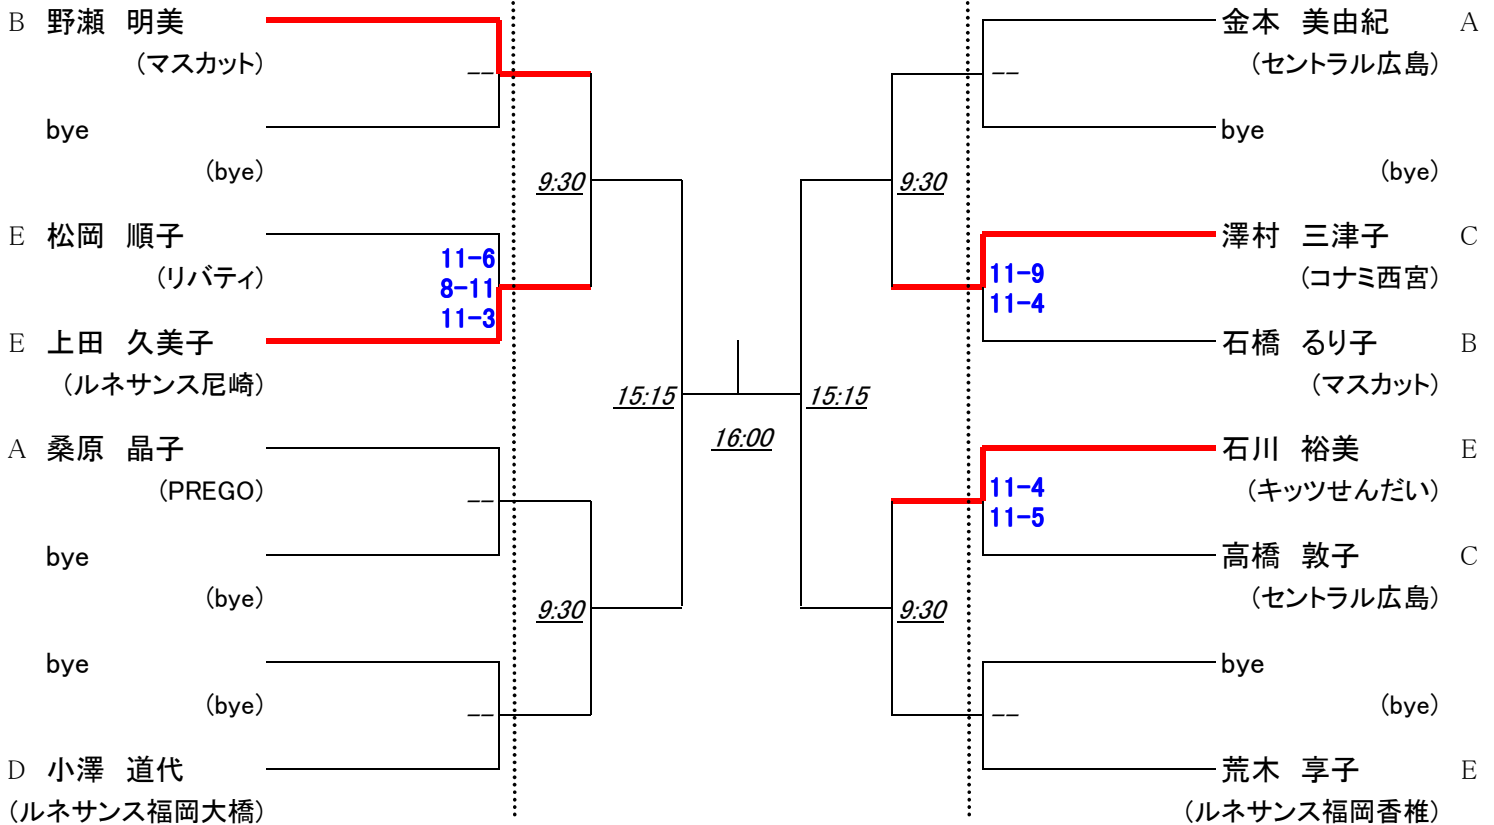

27日(土)

28日(日)

27日(土)

・2011年6月発表のランキング表で作成しています。

第18回 中・四国オープン アンダー23男子 [本戦]

28日(日)

第18回 中・四国オープン アンダー23女子

27日(土)

28日(日)

27日(土)

初戦敗退者でプレート参加希望者は、各自で27日(土)14時までに本部でドロー抽選を行って下さい。

第18回 中・四国オープン マスターズ男子

27日(土)

28日(日)

27日(土)

初戦敗退者でプレート参加希望者は、各自で27日(土)16時までに本部でドロー抽選を行って下さい。

第18回 中・四国オープン マスターズ女子

27日(土)

28日(日)

27日(土)

初戦敗退者でプレート参加希望者は、各自で28日(日)10時までに本部でドロー抽選を行って下さい。

第18回 中・四国オープン 選手権男子プレート

27日(土)

28日(日)

27日(土)

予選敗退者でプレート参加希望者は、2日目27日(土) 9時半に本部後ろへ集合してドロー抽選を行います。

第18回 中・四国オープン マスターズ女子プレート

28日(日)

初戦敗退者でプレート参加希望者は、各自で28日(日)10時までに本部でドロー抽選を行って下さい。

第18回 中・四国オープン U23男子プレート

27日(土)

28日(日)