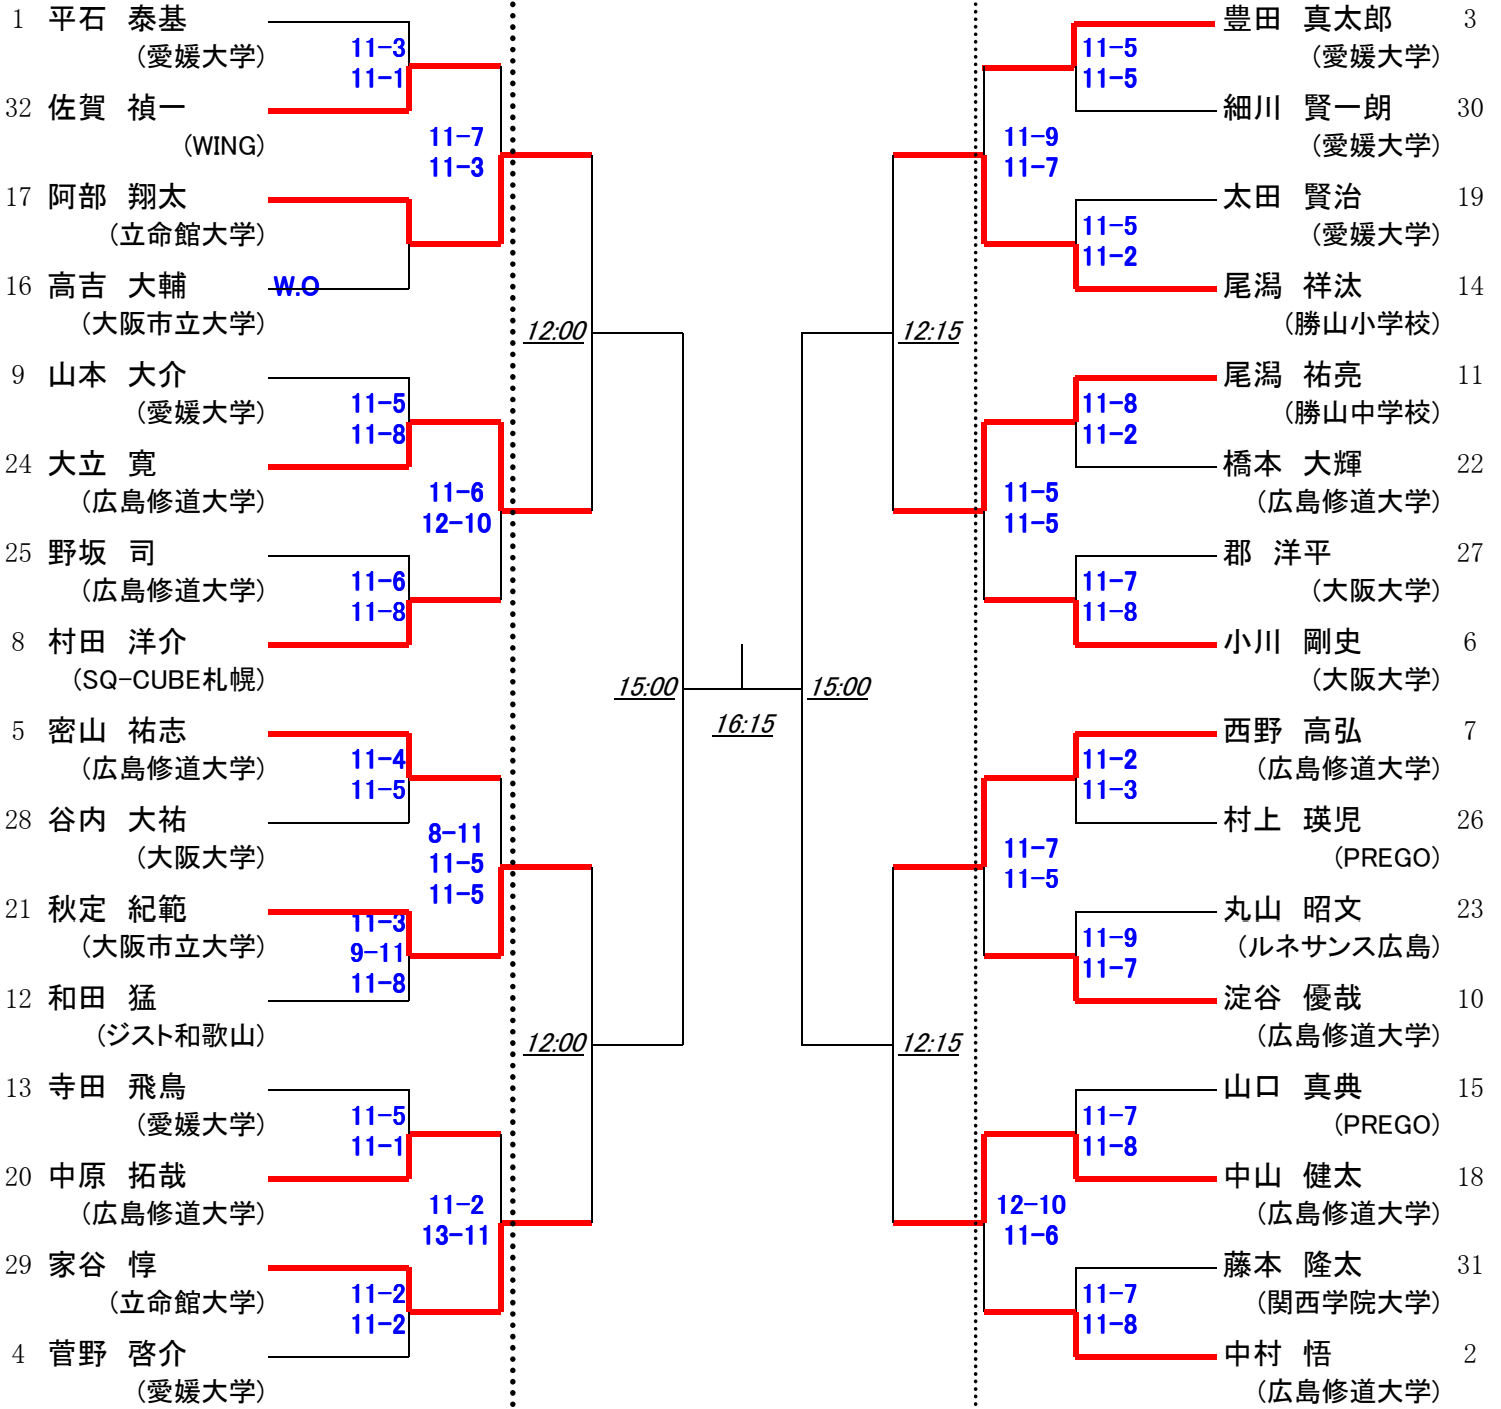

28日(日)

27日(土)

初戦敗退者でプレート参加希望者は、各自で27日(土)14時までに本部でドロー抽選を行って下さい。

第18回 中・四国オープン マスターズ男子

27日(土)

28日(日)

27日(土)

初戦敗退者でプレート参加希望者は、各自で27日(土)16時までに本部でドロー抽選を行って下さい。

第18回 中・四国オープン マスターズ女子

27日(土)

28日(日)

27日(土)

初戦敗退者でプレート参加希望者は、各自で28日(日)10時までに本部でドロー抽選を行って下さい。

第18回 中・四国オープン 選手権男子プレート

27日(土)

28日(日)

27日(土)

予選敗退者でプレート参加希望者は、2日目27日(土) 9時半に本部後ろへ集合してドロー抽選を行います。

第18回 中・四国オープン マスターズ女子プレート

28日(日)

初戦敗退者でプレート参加希望者は、各自で28日(日)10時までに本部でドロー抽選を行って下さい。

第18回 中・四国オープン U23男子プレート

27日(土)

28日(日)

27日(土)

初戦敗退者でプレート参加希望者は、各自で27日(土)11時までに本部でドロー抽選を行って下さい。

第18回 中・四国オープン U23女子プレート

28日(日)

初戦敗退者でプレート参加希望者は、各自で27日(土)14時までに本部でドロー抽選を行って下さい。

第18回 中・四国オープン 選手権女子プレート

27日(土) 28日(日) 27日(土)

予選敗退者でプレート参加希望者は、2日目27日(土) 9時に本部後ろへ集合してドロー抽選を行います。