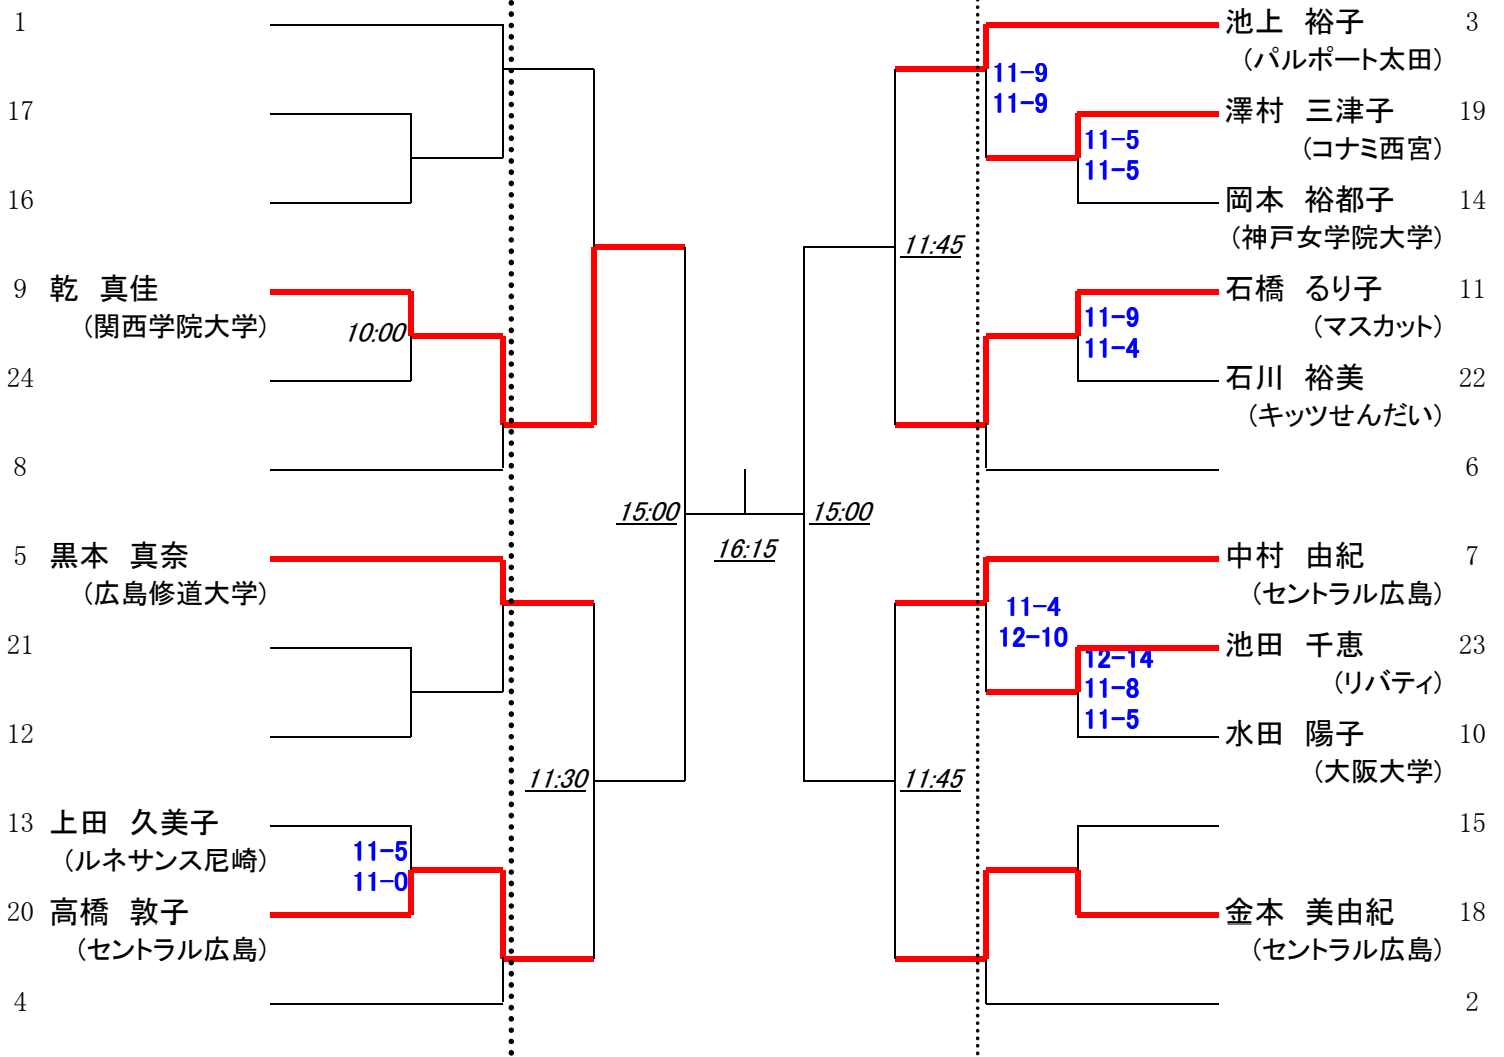

第18回 中・四国オープン マスターズ女子

27日(土)

28日(日)

27日(土)

初戦敗退者でプレート参加希望者は、各自で28日(日)10時までに本部でドロー抽選を行って下さい。

第18回 中・四国オープン 選手権男子プレート

27日(土)

28日(日)

27日(土)

予選敗退者でプレート参加希望者は、2日目27日(土) 9時半に本部後ろへ集合してドロー抽選を行います。

第18回 中・四国オープン マスターズ女子プレート

28日(日)

初戦敗退者でプレート参加希望者は、各自で28日(日)10時までに本部でドロー抽選を行って下さい。

第18回 中・四国オープン U23男子プレート

27日(土)

28日(日)

27日(土)

初戦敗退者でプレート参加希望者は、各自で27日(土)11時までに本部でドロー抽選を行って下さい。

第18回 中・四国オープン U23女子プレート

28日(日)

初戦敗退者でプレート参加希望者は、各自で27日(土)14時までに本部でドロー抽選を行って下さい。

第18回 中・四国オープン 選手権女子プレート

27日(土) 28日(日) 27日(土)

予選敗退者でプレート参加希望者は、2日目27日(土) 9時に本部後ろへ集合してドロー抽選を行います。

第18回 中・四国オープン マスターズ男子プレート

27日(土) 28日(日) 27日(土)

初戦敗退者でプレート参加希望者は、各自で27日(土)16時までに本部でドロー抽選を行って下さい。